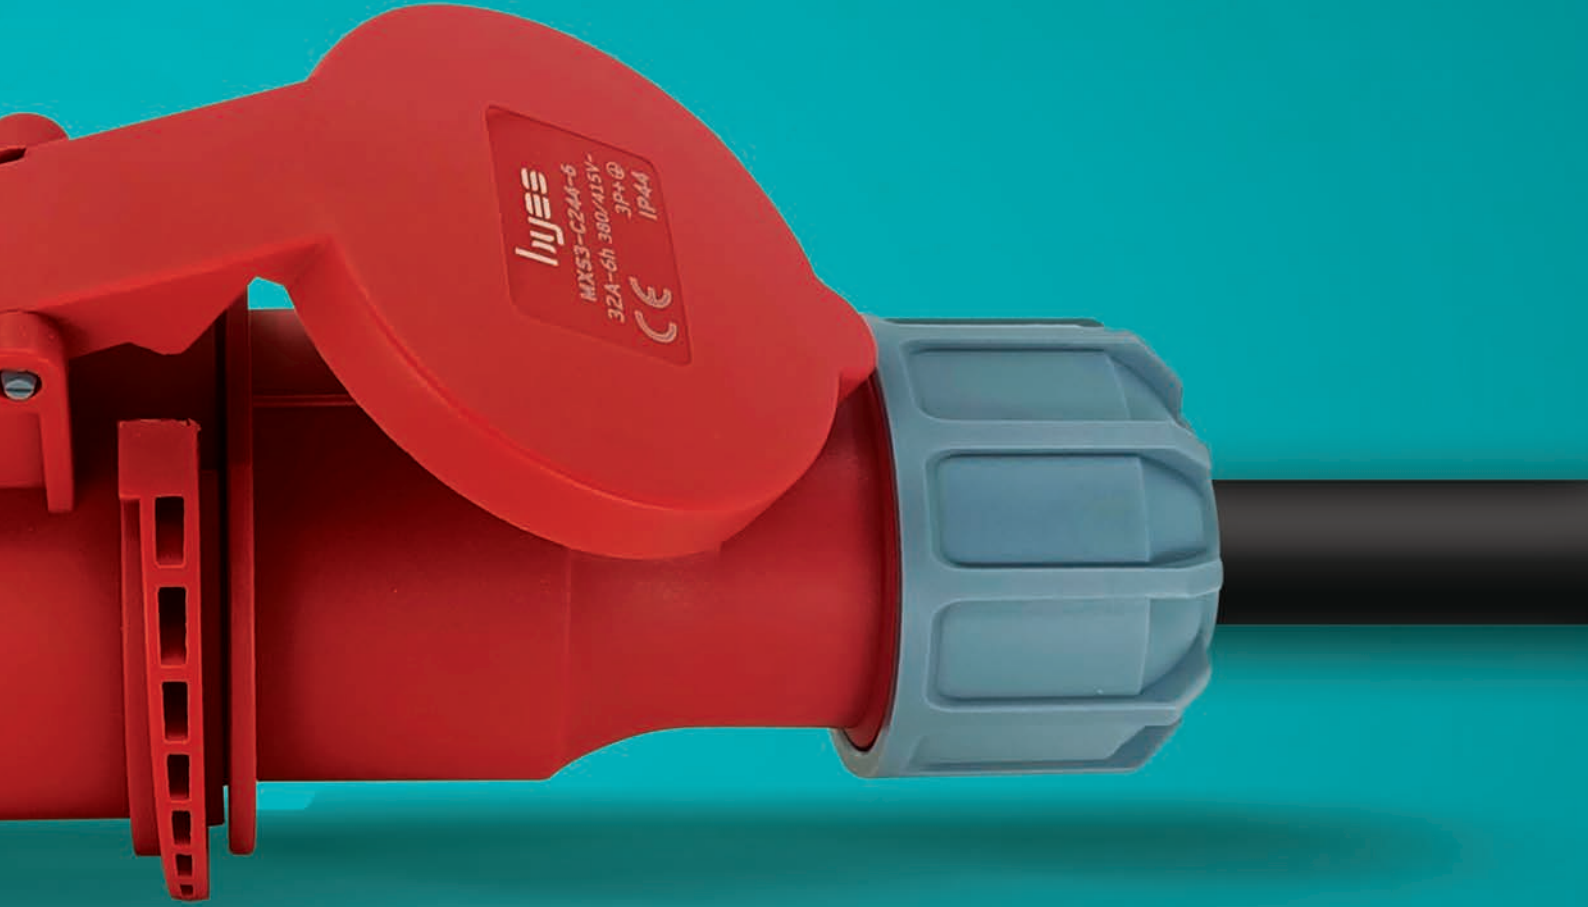

CEE Norm Fiş & Priz Serisi

16A. / 32A. - IP44 / IP67

Ürün Kodu	Açıklama	IP	Kutu	Koli	Fiyat
BY50-100	3/16A. Düz Fiş	IP44	10	180	129,70 TL
BY50-121	3/16A. Uzatma Priz	IP44	10	180	170,50 TL
BY50-163	3/16A. Makine Priz	IP44	15	180	159,80 TL
BY50-142	3/16A. 90° Eğik Duvar Priz	IP44	3	54	296,00 TL