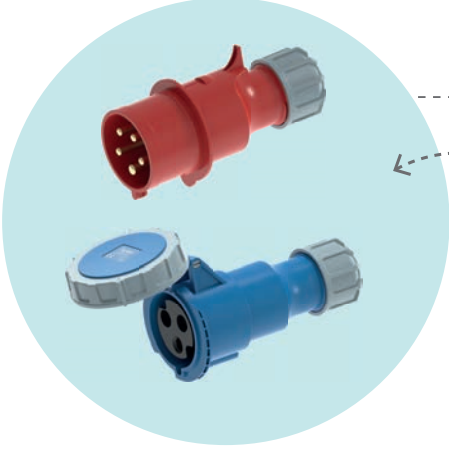

Yeni
Nemli Yer Anahtar Priz Serisi
Sıva Üstü

Yeni
CEE Norm Serisi
16A / 32A IP44 / IP67