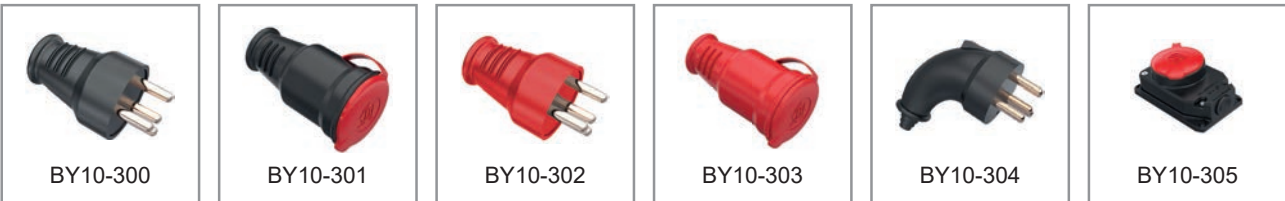

IP44 1/16A. 220V.
Kauçuk 3'lü Grup Priz

Kutu 12 Ad. Koli 60 Ad.

Fiyat: 147,70 TL

Ürün Kodu: BY10-106

IP44 1/16A. 220V.
Kauçuk 4'lü Grup Priz

Kutu 10 Ad. Koli 50 Ad.

Fiyat: 190,30 TL

Ürün Kodu	Açıklama	Bemis Kodu	IP	Kutu	Koli	Fiyat
BY10-300	Düz Fiş	BK1-2504-4011	IP44	20	160	105,50 TL
BY10-301	Uzatma Priz	BK1-2504-4314	IP55	15	120	158,20 TL
BY10-302	Düz Fiş (Kırmızı)	BK1-2504-4012	IP44	20	160	101,90 TL
BY10-303	Uzatma Priz (Kırmızı)	BK1-2504-4315	IP55	15	120	154,60 TL
BY10-304	Eğik Fiş	BK1-2504-4023	IP44	16	128	140,60 TL
BY10-305	Duvar Priz	BK6-2504-4511	IP55	14	112	193,30 TL
BY10-306	İkili Grup Priz	BK6-2504-4612	IP55	5	60	369,00 TL
BY10-307	İkili Grup Priz (1 tri + 1 mono)	BK6-2504-4611	IP55	5	60	351,40 TL
BY10-308	Üçlü Grup Priz	BK6-2504-4615	IP55	6	48	474,40 TL
BY10-309	Üçlü Grup Priz (2 tri + 1 mono)	BK6-2504-4614	IP55	6	48	456,80 TL
BY10-310	Üçlü Grup Priz (1 tri + 2 mono)	BK6-2504-4613	IP55	6	48	439,20 TL
BY10-311	Dörtlü Grup Priz	BK6-2504-4618	IP55	8	40	597,30 TL
BY10-312	Dörtlü Grup Priz (2 tri + 2 mono)	BK6-2504-4616	IP55	8	40	562,20 TL
BY10-313	Dörtlü Grup Priz (3 tri + 1 mono)	BK6-2504-4617	IP55	8	40	579,80 TL
BY10-314	Makine Priz (Plastik)	BP2-2504-4415	IP44	18	144	140,60 TL
BY10-315	Somunlu priz (Plastik)	BP2-2504-4440	IP44	18	144	158,20 TL
BY10-316	Ray Priz (Plastik)	BR1-2504-2711	IP20	8	64	172,00 TL
BY10-317	Duvar Priz (Plastik)	BP2-2504-4516	IP44	6	72	158,20 TL

3x16A. (3P+E) 380V.

Ürün Kodu	Açıklama	Bemis Kodu	IP	Kutu	Koli	Fiyat
BY10-200	3/16A. 380V. Düz Fiş Siyah	BK6-1504-2011	IP44	20	160	174,00 TL
BY10-201	3/16A. 380V. Uzatma Priz Siyah	BK6-1504-2311	IP44	20	160	210,90 TL
BY10-202	3/16A. 380V. Makine Priz	BK6-1504-2410	IP44	10	120	174,00 TL
BY10-203	3/16A. 380V. Eğik Fiş	BK6-1504-2022	IP44	18	144	184,50 TL
BY10-204	3/16A. 380V. Kauçuk Duvar Priz	BK6-1504-2511	IP44	8	64	210,90 TL
BY10-205d	3/16A. 380V. Plastik Duvar Priz	BK6-1504-2512	IP44	6	72	219,30 TL