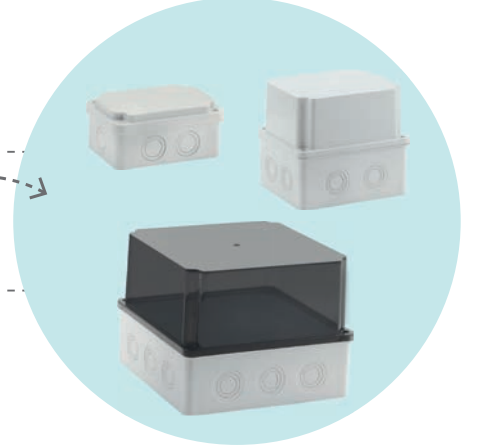

Yeni
CEE Norm Serisi
16A / 32A IP44 / IP67

Yeni
Nemli Yer Anahtar Priz Serisi
Sıva Üstü

Yeni
Sigorta Kutuları Serisi
Sıva Altı ve Sıva Üstü

Yeni
Termoplastik Buat Kutuları Serisi
Şeffaf Kapaklı ve Opak Kapaklı