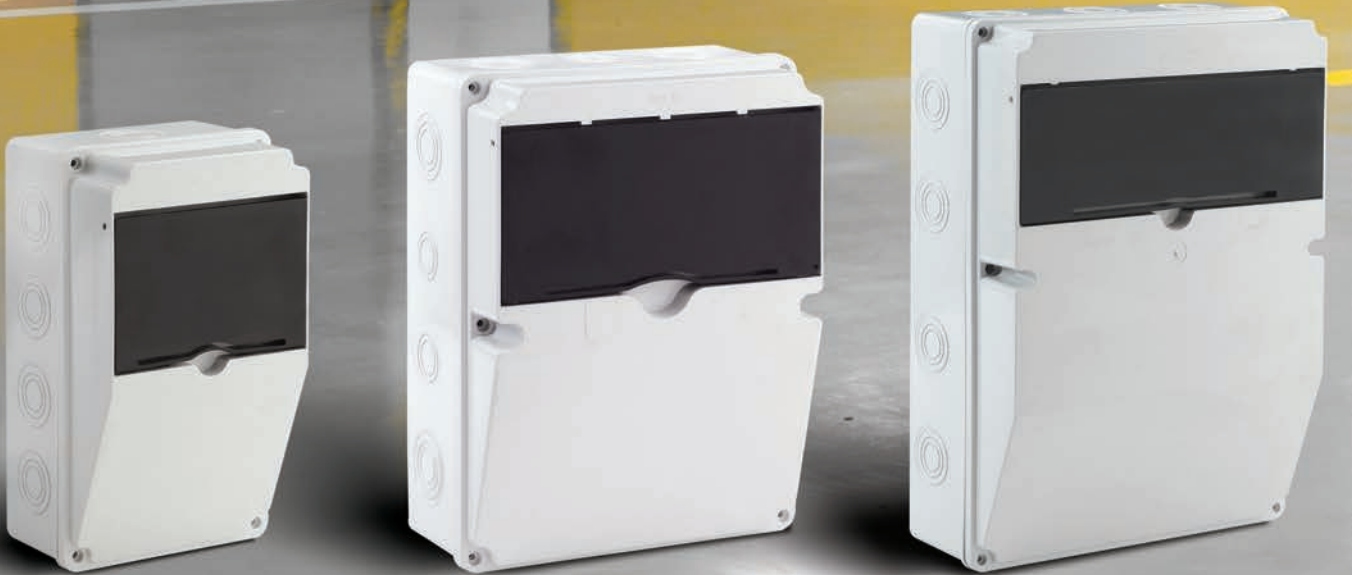

ABS KOMBİNASYON KUTULARI

Kombinasyon kutuları; fabrika, atölye ve endüstriyel alanlar, şantiyeler, iş merkezi ve ofisler, depolar, otoparklar, ortak teknik alanlar gibi priz kombinasyon kutusu ve sigorta kutusu ihtiyacı bulunan tüm elektrik tesisat alanlarında kullanılmaktadır.