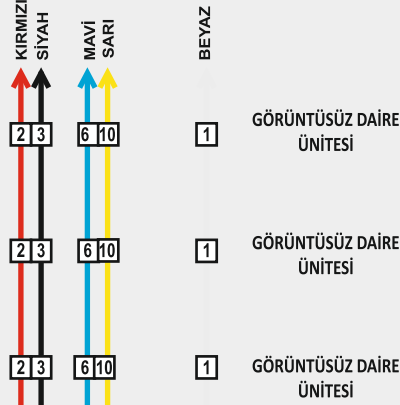

ÜRÜN KODU	ÜRÜN RENGİ	FİYAT
1439D	BEYAZ	975 TL

- Bas Konuş Sistem
- Dijital Sisteme Uyumlu