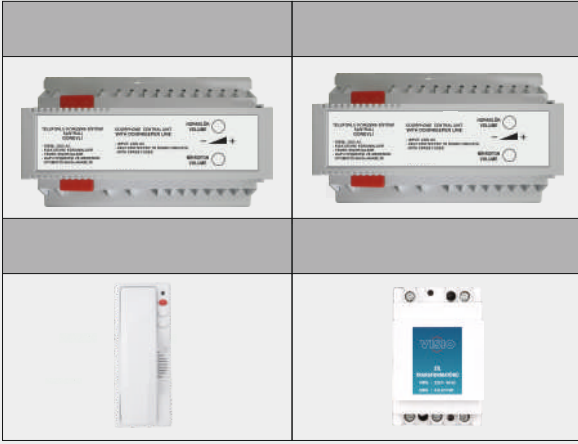

ÜRÜN KODU	ÜRÜN AÇIKLAMASI	FİYAT
1072A	Sesli Ahizeli Diyafon	760 TL

ÜRÜN KODU	ÜRÜN AÇIKLAMASI	FİYAT
AD02	Kapıcısız Diyafon Santrali	900 TL
AD01	Kapılı Diyafon Santrali	1.000 TL
GT15	Güç Transformatörü	435 TL
1073KAD	Santralli Kapıcı Ünitesi	760 TL

Not: Sesli Ahizeli Diyafon için TSE standartlarında 5 damarlı her türlü kablo kullanılabilir.

Not: Sesli Ahizeli Diyafon için TSE standartlarında her daire için 0,22 mm Zil Dönüş Teli kullanılmalıdır.

Tek butonlu panelde buton arttıkça 100 TL ekleyiniz. Çift butonlu panelde buton arttıkça 150 TL ekleyiniz. Tek butonlu panelde buton arttıkça 100 TL ekleyiniz. Çift butonlu panelde buton arttıkça 150 TL ekleyiniz.

Kodu	Buton Sayısı	Fiyat
5901N	1	1.100 TL
5902N	2	1.200 TL
5903N	3	1.300 TL
5904N	4	1.400 TL
5905N	5	1.500 TL
5906N	6	1.600 TL
5907N	7	1.700 TL
5908N	8	1.800 TL

Kodu	Buton Sayısı	Fiyat
6902N	2	1.050 TL
6904N	4	1.200 TL
6906N	6	1.350 TL
6908N	8	1.500 TL
6910N	10	1.650 TL
6912N	12	1.800 TL
6914N	14	1.950 TL
6916N	16	2.100 TL

Kodu	Buton Sayısı	Fiyat
5801N	1	1.100 TL
5802N	2	1.200 TL
5803N	3	1.300 TL
5804N	4	1.400 TL
5805N	5	1.500 TL
5806N	6	1.600 TL
5807N	7	1.700 TL
5808N	8	1.800 TL

Kodu	Buton Sayısı	Fiyat
6802N	2	1.050 TL
6804N	4	1.200 TL
6806N	6	1.350 TL
6808N	8	1.500 TL
6810N	10	1.650 TL
6812N	12	1.800 TL
6814N	14	1.950 TL
6816N	16	2.100 TL

Sistem santralsiz ise tek butonda 59, çift butonda 69 kodlu panel kullanılır. Sistem santralli ise tek butonda 58, çift butonda 68 kodlu panel kullanılır.