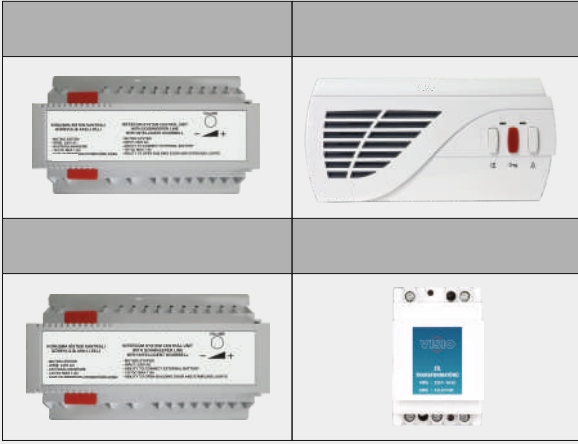

ÜRÜN KODU	ÜRÜN AÇIKLAMASI	FİYAT
1033SD	Sesli Diyafon Santralsiz	325 TL
1034SD	Sesli Diyafon Santralli	325 TL

ÜRÜN KODU	ÜRÜN AÇIKLAMASI	FİYAT
1035S	Sesli Diyafon Santrali	3.000 TL
1036KSD	Santralli Kapıcı Ünitesi	325 TL
GT15	Güç Transformatörü	435 TL