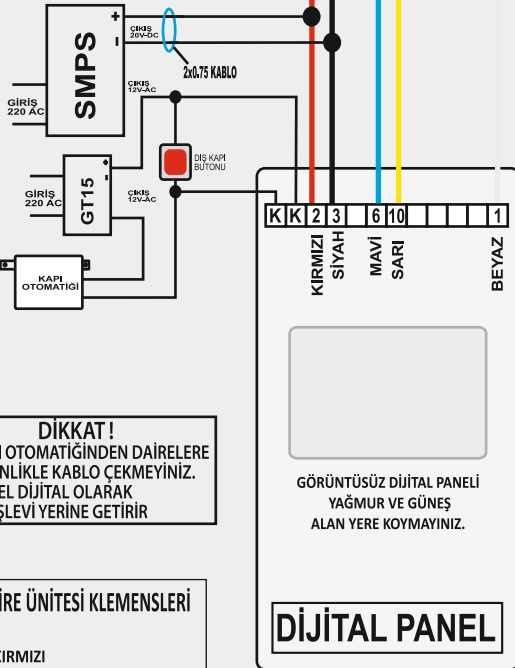

ÜRÜN KODU	ÜRÜN RENGİ	FİYAT
1439D	BEYAZ	975 TL

- Bas Konuş Sistem
- Dijital Sisteme Uyumlu