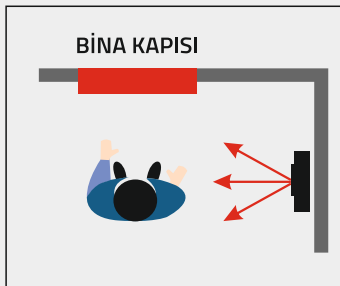

ÇEVİRME APARATI KULLANIM ŞEKLİ

DOĞRU
MONTAJ