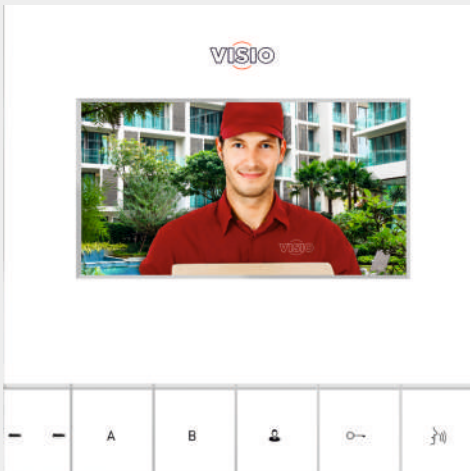

VISIO 4.3" GÖRÜNTÜLÜ DİYAFON (HANDSFREE)

ÜRÜN KODU	ÜRÜN RENGİ	FİYAT
1181H101	BEYAZ	2.030 TL
1181H202	SİYAH	2.030 TL

- 4.3" Ekran Monitör
- Eller Serbest Konuşma Özelliği
- Soketli Montaj
- Anti Bloke Sistem
- 10 Çeşit Melodi
- Görevli ve Güvenlik ile Görüşme
- Kapı Seçme Modülü Bağlanabilir
- Kamera Seçme Modülü Bağlanabilir
- Ses Açma Özelliği