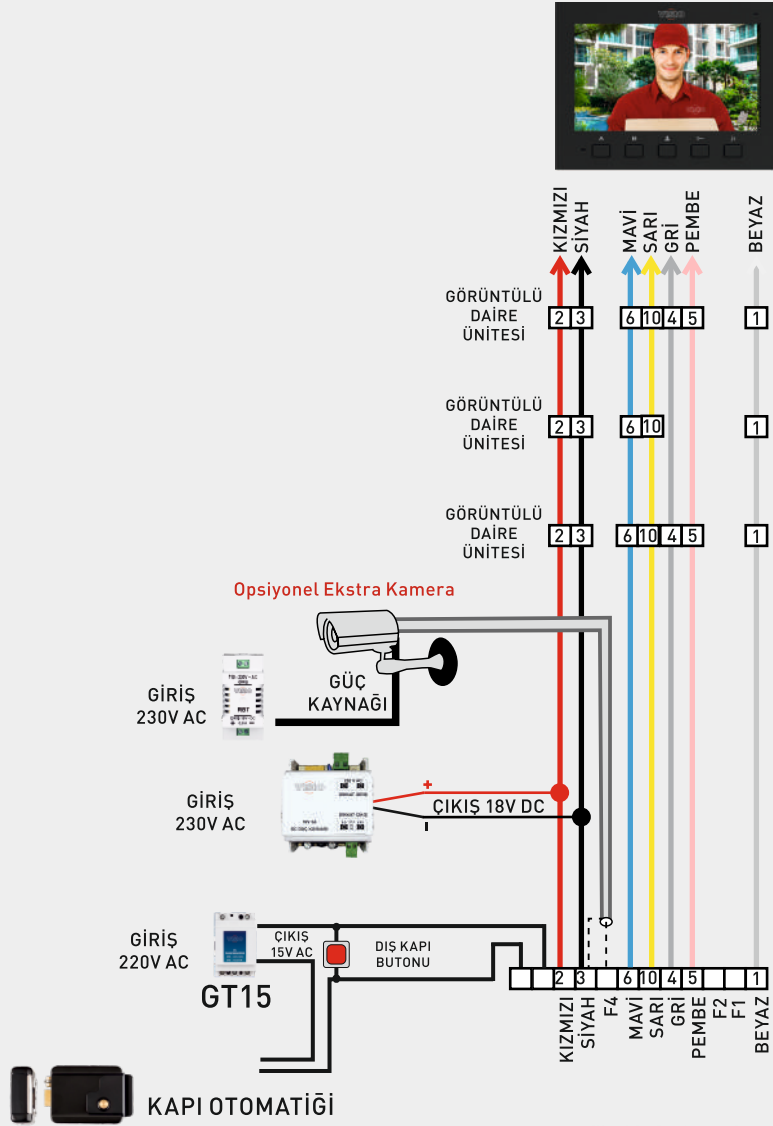

DİJİTAL PANEL BAĞLANTI ŞEMASI

ÖZEL UYGULAMALAR
F1: ÖZEL FONKSİYON
F2: GECE GÖRÜŞ KONTROLÜ
F4: HARİCİ KAMERA CANLI UCU

DAİREDEN GECE GÖRÜŞ OLACAKSA DAİRENİN 11 NOLU KABLO UCU DİJİTAL PANELİN F2 SİNE BAĞLANIR.

EKSTRA KAMERA İSE CANLI F4 BAĞLANIR. ŞASE İSE GND'YE BAĞLANIR.

DAİRE ÜNİTESİ KLEMENSLERİ

1- DATA
2-(+) 24V - KIRMIZI
3- GND (-)
4- VİDEO (B)
5- VİDEO (A)
6- MAVİ - PANEL HOP.
7- BOŞ=DİJİTAL PANELEDE HİÇBİRŞEYE BAĞLANMAYACAK
8- DAİRE ÖNÜ ZİL
9- KAPICI - YEŞİL
10-PANEL MC
11-ÖZEL UYGULAMALAR