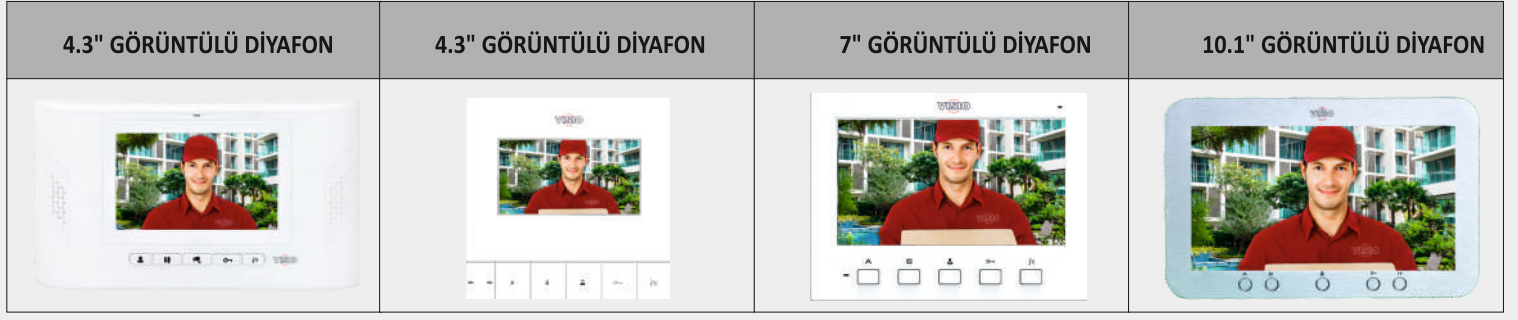

5201N	KAM02AD
	
KAM04AD	KSM08AD
	

ÜRÜN KODU	ÜRÜN AÇIKLAMASI	FİYAT
5201N	Daire Önü Zil Butonu	295 TL
KAM02AD	2'li Kapı Seçme Modülü	1.455 TL
KAM04AD	4'lü Kapı Seçme Modülü	2.910 TL
KSM08AD	8'li Kamera Seçme Modülü	3.490 TL
AHM02	Asansör Haberleşme Modülü	3.045 TL