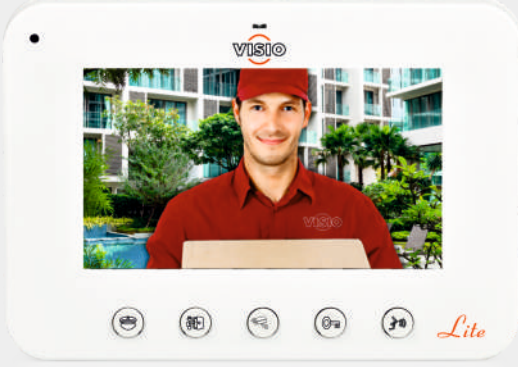

VISIÖ

2024 EYLÜL FİYAT LİSTESİ

VISIO 4.3" GÖRÜNTÜLÜ DİYAFON (LİTE)

ÜRÜN KODU	ÜRÜN RENGİ	FİYAT
1100B101	BEYAZ	2.000 TL

- 4.3" Ekran Monitör
- Bas Konuş Konuşma Özelliği
- Soketli Montaj
- Anti Bloke Sistem
- 10 Çeşit Melodi

SINIRLI STOK

VISIO 4.3" GÖRÜNTÜLÜ DİYAFON (HANDSFREE)

ÜRÜN KODU	ÜRÜN RENGİ	FİYAT
1180H101	BEYAZ	2.700 TL
1180H202	SİYAH	2.700 TL

- 4.3" Ekran Monitör
- Eller Serbest Konuşma Özelliği
- Soketli Montaj
- Anti Bloke Sistem
- 10 Çeşit Melodi
- Görevli ve Güvenlik ile Görüşme
- Kapı Seçme Modülü Bağlanabilir
- Kamera Seçme Modülü Bağlanabilir
- Ses Açma Özelliği

VISIO

SESLİ VE GÖRÜNTÜLÜ DİYAFON TEK SİSTEMDE ÇALIŞIYOR!

ÜRÜN KODU	ÜRÜN RENGİ	FİYAT
1439D	BEYAZ	1.250 TL

- Bas Konuş Sistem
- Dijital Sisteme Uyumlu

DİKKAT!
KAPİ OTOMATİĞİNDEN DAİRELERE
KESİNLİKLE KABLO ÇEKMEYİNİZ.
PANEL DİJİTAL OLARAK
BU İŞLEVİ YERİNE GETİRİR