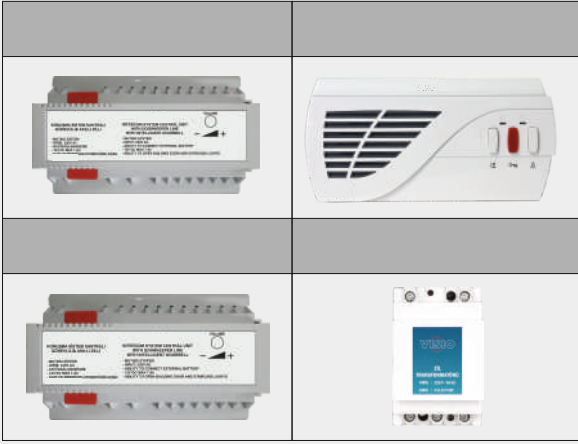

VISIO

Yüksek Teknoloji, Şık Tasarım

**BESLEME ÜNİTESİ
KUTU İÇİNDEDİR**

ÜRÜN KODU	ÜRÜN AÇIKLAMASI	FİYAT
1033SD	Sesli Diyafon Santralsiz	400 TL
1034SD	Sesli Diyafon Santralli	400 TL

ÜRÜN KODU	ÜRÜN AÇIKLAMASI	FİYAT
1035S	Sesli Diyafon Santrali	3.750 TL
1036KSD	Santralli Kapıcı Ünitesi	400 TL
GT15	Güç Transformatörü	600 TL