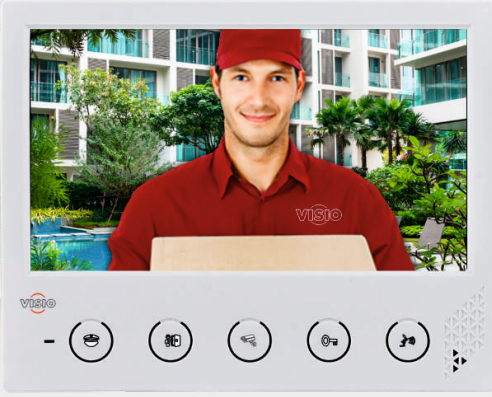

SINIRLI STOK

VISIO 4.3" GÖRÜNTÜLÜ DİYAFON (HANDSFREE)

ÜRÜN KODU	ÜRÜN RENGİ	FİYAT
1180H101	BEYAZ	2.700 TL
1180H202	SİYAH	2.700 TL

- 4.3" Ekran Monitör
- Eller Serbest Konuşma Özelliği
- Soketli Montaj
- Anti Bloke Sistem
- 10 Çeşit Melodi
- Görevli ve Güvenlik ile Görüşme
- Kapı Seçme Modülü Bağlanabilir
- Kamera Seçme Modülü Bağlanabilir
- Ses Açma Özelliği

VİSİO 7" GÖRÜNTÜLÜ DİYAFON (HANDSFREE)

ÜRÜN KODU	ÜRÜN RENGİ	FİYAT
1188H101	BEYAZ	4.000 TL

- 7" Ekran Monitör
- Eller Serbest Konuşma Özelliği
- Soketli Montaj
- Anti Bloke Sistem
- 10 Çeşit Melodi
- Görevli ve Güvenlik ile Görüşme
- Kapı Seçme Modülü Bağlanabilir
- Kamera Seçme Modülü Bağlanabilir
- Ses Açma Özelliği

VİSİO 10.1" GÖRÜNTÜLÜ DİYAFON (HANDSFREE)

ÜRÜN KODU	ÜRÜN RENGİ	FİYAT
1196H202	SİYAH	5.300 TL

- 10.1" Ekran Monitör
- Eller Serbest Konuşma Özelliği
- Soketli Montaj
- Anti Bloke Sistem
- 10 Çeşit Melodi
- Görevli ve Güvenlik ile Görüşme
- Kapı Seçme Modülü Bağlanabilir
- Kamera Seçme Modülü Bağlanabilir
- Ses Açma Özelliği

VISIO

SESLİ VE GÖRÜNTÜLÜ DİYAFON TEK SİSTEMDE ÇALIŞIYOR!

ÜRÜN KODU	ÜRÜN RENGİ	FİYAT
1439D	BEYAZ	1.250 TL

- Bas Konuş Sistem
- Dijital Sisteme Uyumlu

DİKKAT!
KAPİ OTOMATİĞİNDEN DAİRELERE
KESİNLİKLE KABLO ÇEKMEYİNİZ.
PANEL DİJİTAL OLARAK
BU İŞLEVİ YERİNE GETİRİR