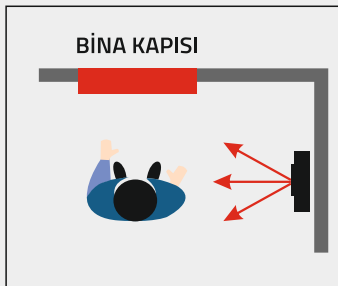

ÇEVİRME APARATI KULLANIM ŞEKLİ

DOĞRU
MONTAJ