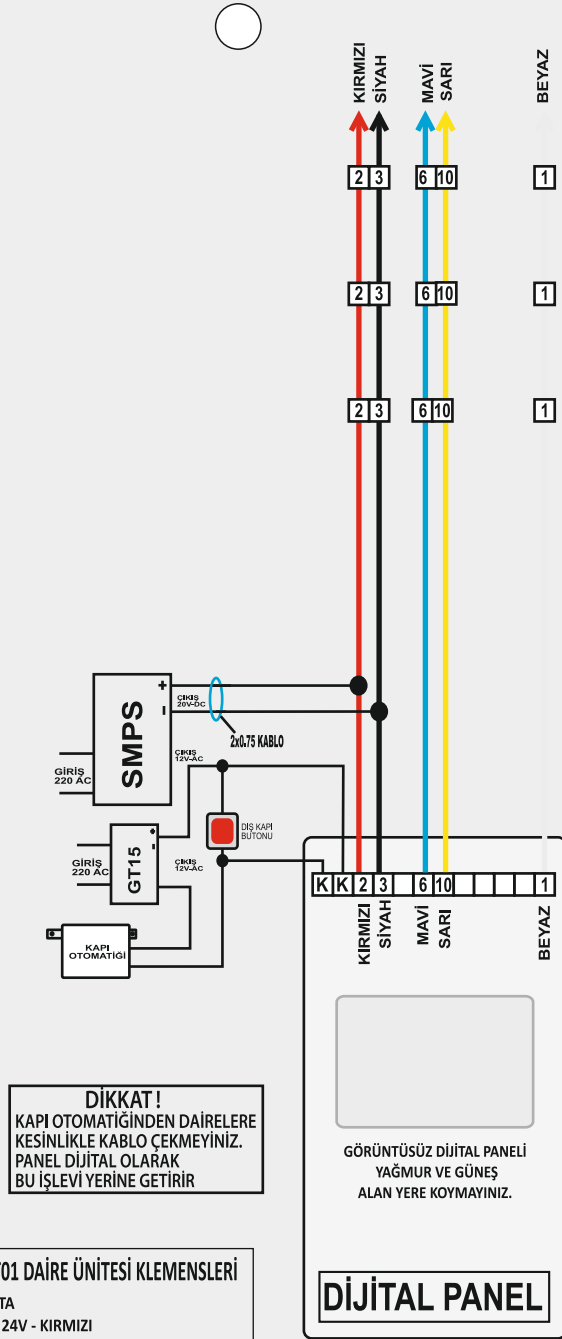

DİKKAT!
KAPİ OTOMATİĞİNDEN DAİRELERE
KESİNLİKLE KABLO ÇEKMEYİNİZ.
PANEL DİJİTAL OLARAK
BU İŞLEVİ YERİNE GETİRİR

EGT01 DAİRE ÜNİTESİ KLEMENSLERİ

- 1- DATA
  2- (+) 24V - KIRMIZI
  3- GND (-)
2. DAİRE ÖNÜ
   ZİL BUTONU
- 6- MAVİ - PANEL HOP.
  7- BOŞ-DİJİTAL PANELDE HİRBİRŞEY BAĞLANMAYACAK
  8- DAİRE ÖNÜ ZİL

BEYAZ	1	GÖRÜNTÜSÜZ DAİRE ÜNİTESİ
	1	GÖRÜNTÜSÜZ DAİRE ÜNİTESİ
	1	GÖRÜNTÜSÜZ DAİRE ÜNİTESİ
	1	GÖRÜNTÜSÜZ DAİRE ÜNİTESİ

1 DAİRE	7.700 TL
2 DAİRE	8.950 TL
3 DAİRE	10.200 TL
4 DAİRE	11.450 TL
5 DAİRE	12.700 TL
6 DAİRE	13.950 TL
7 DAİRE	15.200 TL
8 DAİRE	16.450 TL
9 DAİRE	17.700 TL
10 DAİRE	18.950 TL
11 DAİRE	20.200 TL
12 DAİRE	21.450 TL
13 DAİRE	22.700 TL
14 DAİRE	23.950 TL
15 DAİRE	25.200 TL
16 DAİRE	26.450 TL
17 DAİRE	27.700 TL
18 DAİRE	28.950 TL
19 DAİRE	30.200 TL
20 DAİRE	31.450 TL
21 DAİRE	32.700 TL
22 DAİRE	33.950 TL
23 DAİRE	35.200 TL
24 DAİRE	36.450 TL
25 DAİRE	37.700 TL
26 DAİRE	38.950 TL
27 DAİRE	40.200 TL
28 DAİRE	41.450 TL
29 DAİRE	42.700 TL
30 DAİRE	43.950 TL

* Paket Fiyatlarında Görüntülü Uyumlu Diyaфон, Kapı Paneli, SMPS Dahildir. Kablo ve Diğer Malzemeler Ayrıca Ücretlendirilir.

* Paket Fiyatlarında Dijital Görüntüsüz Şifre Geçişli Kapı Paneli (8331DTN) Kullanılmıştır.

Fiyatlarımıza Montaj ve K.D.V. Dahil Değildir.