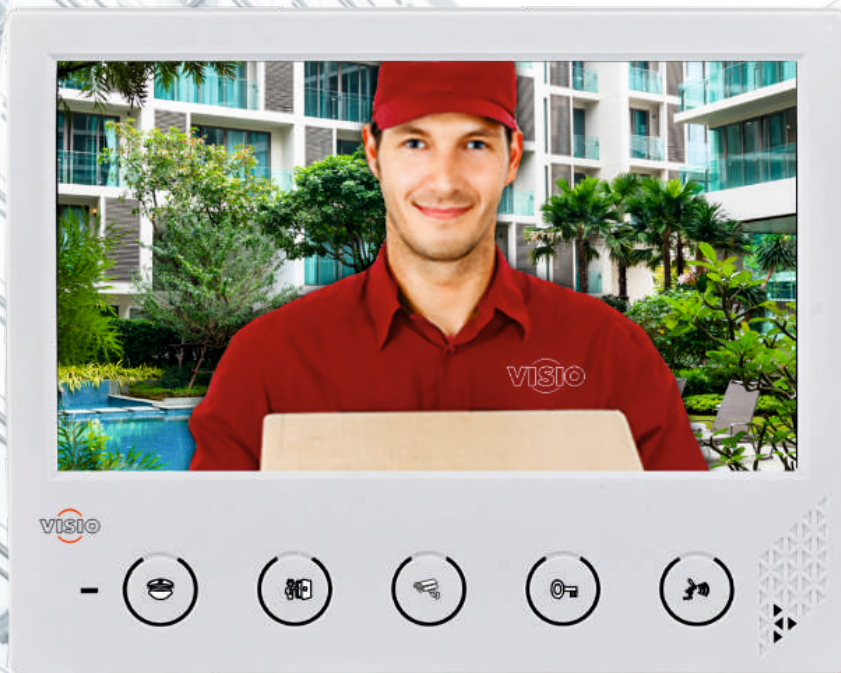

* Kapıcı veya Güvenlikli Sistemlerde;

4.3" ve 7" Görüntülü Diyafon Paket Fiyatlarına Kapıcısız Santral ve Kapıcı Santral farkı (650 TL) Eklenmelidir.

Fiyatlarımıza Montaj ve K.D.V. Dahil Değildir.

VISIO

KARTLI GEÇİŞ SİSTEMİ