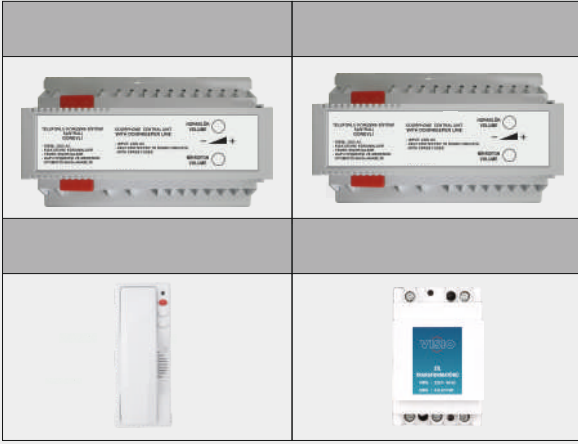

ÜRÜN KODU	ÜRÜN AÇIKLAMASI	FİYAT
1072A	Sesli Ahizeli Diyafon	950 TL

ÜRÜN KODU	ÜRÜN AÇIKLAMASI	FİYAT
AD02	Kapıcısız Diyafon Santrali	1.150 TL
AD01	Kapılı Diyafon Santrali	1.250 TL
GT15	Güç Transformatörü	600 TL
1073KAD	Santralli Kapıcı Ünitesi	950 TL

Not: Sesli Ahizeli Diyafon için TSE standartlarında 5 damarlı her türlü kablo kullanılabilir.

Not: Sesli Ahizeli Diyafon için TSE standartlarında her daire için 0,22 mm Zil Dönüş Teli kullanılmalıdır.

Tek butonlu panelde buton arttıkça 150 TL ekleyiniz. Çift butonlu panelde buton arttıkça 200 TL ekleyiniz. Tek butonlu panelde buton arttıkça 150 TL ekleyiniz. Çift butonlu panelde buton arttıkça 200 TL ekleyiniz.

Kodu	Buton Sayısı	Fiyat
5901N	1	1.400 TL
5902N	2	1.550 TL
5903N	3	1.700 TL
5904N	4	1.850 TL
5905N	5	2.000 TL
5906N	6	2.150 TL
5907N	7	2.300 TL
5908N	8	2.450 TL

Kodu	Buton Sayısı	Fiyat
6902N	2	1.300 TL
6904N	4	1.500 TL
6906N	6	1.700 TL
6908N	8	1.900 TL
6910N	10	2.100 TL
6912N	12	2.300 TL
6914N	14	2.500 TL
6916N	16	2.700 TL

Kodu	Buton Sayısı	Fiyat
5801N	1	1.400 TL
5802N	2	1.550 TL
5803N	3	1.700 TL
5804N	4	1.850 TL
5805N	5	2.000 TL
5806N	6	2.150 TL
5807N	7	2.300 TL
5808N	8	2.450 TL

Kodu	Buton Sayısı	Fiyat
6802N	2	1.300 TL
6804N	4	1.500 TL
6806N	6	1.700 TL
6808N	8	1.900 TL
6810N	10	2.100 TL
6812N	12	2.300 TL
6814N	14	2.500 TL
6816N	16	2.700 TL

Sistem santralsiz ise tek butonda 59, çift butonda 69 kodlu panel kullanılır. Sistem santralli ise tek butonda 58, çift butonda 68 kodlu panel kullanılır.