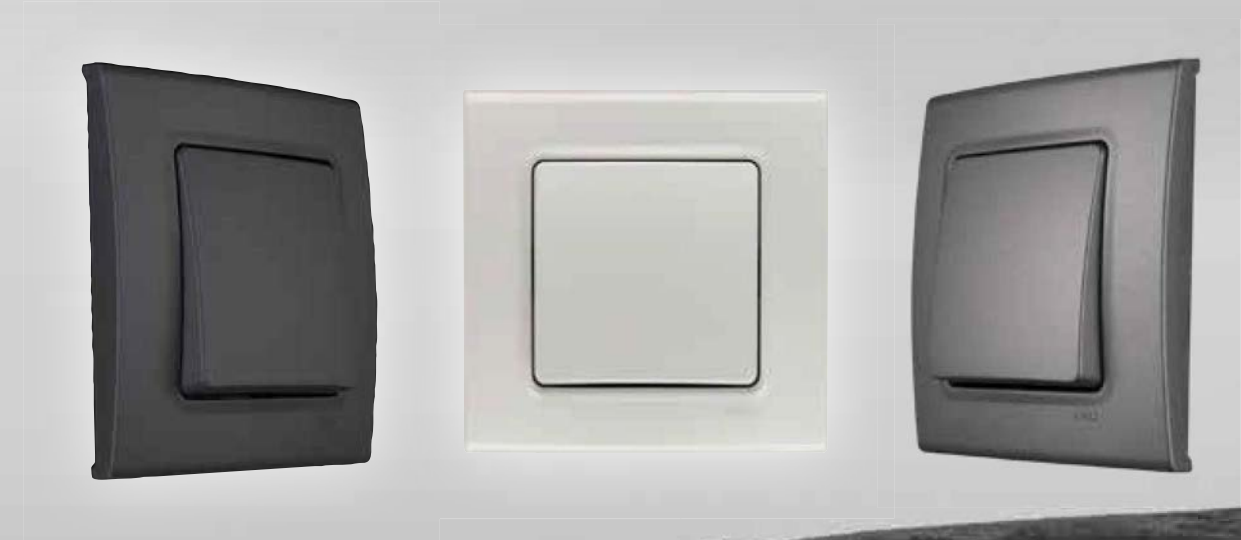

Ayrıcalıklı, özgün
ve zamanın ötesinde

Linnera Life; özgün tasarımı, ayrıcalıklı renkleri ve zamanın ruhuna eşlik eden fonksiyonlarıyla hayatın detaylarında ön plana çıkıyor. Doğanın güzelliklerinden esinlenen Linnera Life, Energy Saver, Dimmer ve Konnektör uygulamalarıyla dekorasyonları her açıdan tamamlıyor. Alımlı ve özel Sedef Beyazı, tutkuları besleyen Granit Grisi ve ikonik Gece Siyahı renk seçenekleriyle Linnera Life yaşam alanlarına kendi imzasını atıyor.