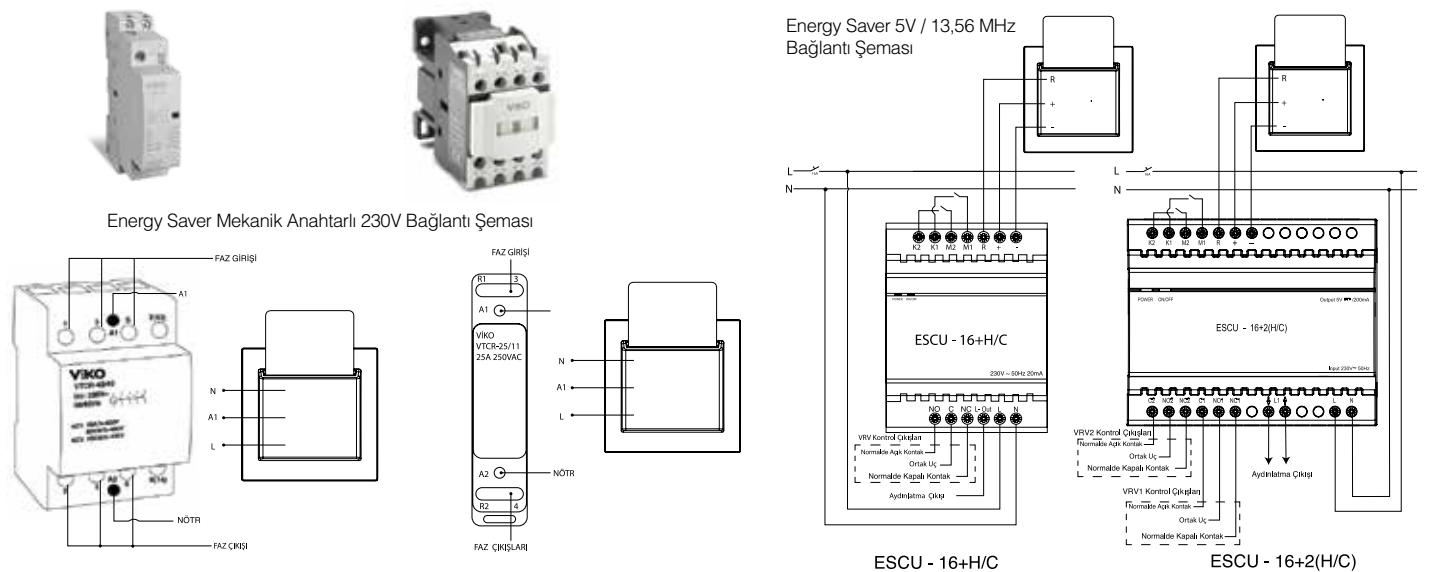

Energy Saver
13,56 MHz RFID

- 13,56 MHz RFID Energy Saver ürünleri sadece kendi röle ünitesi (ESCU) ile birlikte kullanılmalıdır.
- Röle üzerinde yer alan M1K1- M2K2 kontakları sayesinde cam ve balkon kapılarınıza ilave edeceğiniz manyetik kontaklar ile çok daha fazla enerji tasarrufu sağlayabilirsiniz.
- 13,56 MHz frekans değerlerini sağlayan kartlar ile birlikte kullanılabilir.