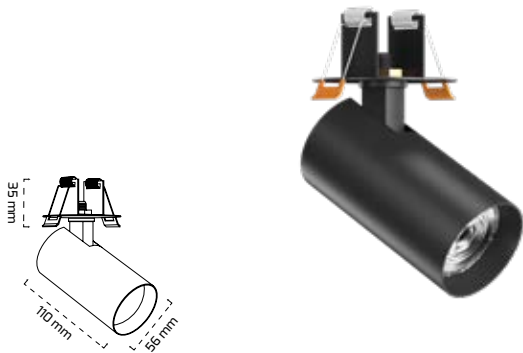

GY 3644 SAR

GÜÇ (W)	IŞIK RENGİ	CRI (RA)	IŞIK AKISI (LM)
14 W	2700K	RA>90	1913 LM
14 W	3000K	RA>90	1992 LM
14 W	4000K	RA>90	2022 LM
14 W	5000K	RA>90	2036 LM

Triac Dim
Fiyat:
43,00 $

On - Off
Fiyat:
32,00 $