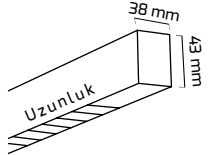

* Sarkıt aparatı için tane fiyatıdır.

* Kablo boyu 1200 mm.

* Sıva üzeri montaj için tane fiyatıdır.

* Tavaya montaj için tane fiyatıdır.

* Baffle tavan montaj için tane fiyatıdır.

*Driverlar harici olarak monte edilmektedir