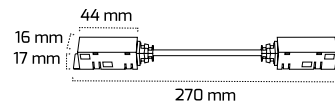

GY 2052-12

GÜÇ (W)	IŞIK RENGİ	CRI (RA)	IŞIK AKISI (LM)
12 W	3000K	RA>80	1320 LM
12 W	4000K	RA>80	1380 LM

Fiyat:

31,00 $

GY 2053-10

GÜÇ (W)	IŞIK RENGİ	CRI (RA)	IŞIK AKISI (LM)
10 W	3000K	RA>80	1100 LM
10 W	4000K	RA>80	1150 LM

Fiyat:

20,50 $

GY 2054-10

GÜÇ (W)	IŞIK RENGİ	CRI (RA)	IŞIK AKISI (LM)
10 W	3000K	RA>80	1100 LM
10 W	4000K	RA>80	1150 LM

Fiyat:

27,50 $

GY 100/2080-S

Fiyat:

27,50 $

GY 200/4200-S

Fiyat:

39,50 $

GY 2006

*Ara Bağlantı

Fiyat:

5,00 $

GY 2007

*Esnek Dönüş

Fiyat:

6,00 $