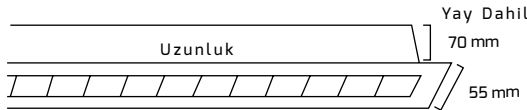

MONTAJ TİPİ: SIVA ALTI

Siyah

Beyaz

KOD	GÜÇ (W)	IŞIK RENGİ (K)	CRI (RA)	IŞIK AKISI (LM)	KESİM ÇAPI	UZUNLUK	FİYAT
GY 8024-60	20 W	3000K-4000K-6500K	RA>90	2800 LM	38 x 610	640 mm	65,00 $
GY 8024-90	30 W	3000K-4000K-6500K	RA>90	4200 LM	38 x 910	940 mm	86,00 $
GY 8024-120	40 W	3000K-4000K-6500K	RA>90	5600 LM	38 x 1210	1240 mm	110,00 $
GY 8024-150	50 W	3000K-4000K-6500K	RA>90	7000 LM	38 x 1510	1540 mm	131,00 $
GY 8024-180	60 W	3000K-4000K-6500K	RA>90	8400 LM	38 x 1810	1840 mm	155,00 $