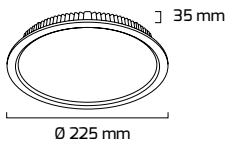

GY 1773-32

* Backlight

Ø 205 mm

Triac Dim

Fiyat:

43,50 $

On - Off

Fiyat:

31,00 $