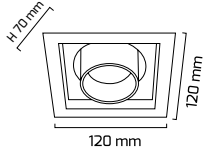

GY 3051-14

GÜÇ (W)	IŞIK RENGİ	CRI (RA)	IŞIK AKISI (LM)
14 W	2700K	RA>90	1913 LM
14 W	3000K	RA>90	1992 LM
14 W	4000K	RA>90	2022 LM
14 W	5000K	RA>90	2036 LM

Triac Dim
Fiyat:
49,00 $

On - Off
Fiyat:
38,00 $

GY 3052-14

GÜÇ (W)	IŞIK RENGİ	CRI (RA)	IŞIK AKISI (LM)
2 x 14 W	2700K	RA>90	3826 LM
2 x 14 W	3000K	RA>90	3984 LM
2 x 14 W	4000K	RA>90	4044 LM
2 x 14 W	5000K	RA>90	4072 LM