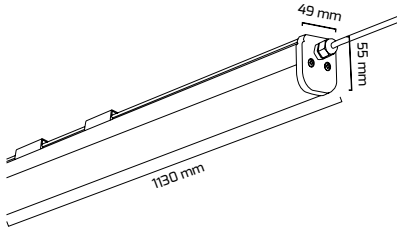

GY 4316-36

On - Off
Fiyat:
30,00 $

GÜÇ (w)	IŞIK RENGİ	CRI (RA)	IŞIK AKISI (LM)
36 W	4000K	RA>90	3240 LM
36 W	6500K	RA>90	3420 LM