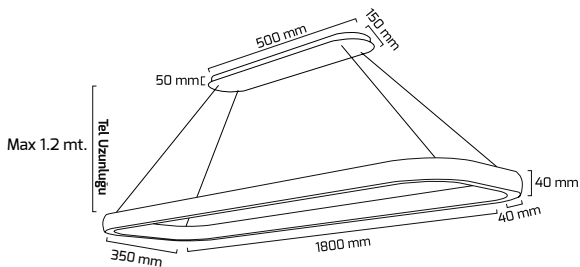

GY 8262-35x180

GÜÇ (W)	İŞİK RENGİ	CRI (RA)	İŞİK AKISI (LM)
150 W	3000K	RA>90	14250 LM
150 W	4000K	RA>90	15000 LM
150 W	6500K	RA>90	15750 LM

Siyah

Beyaz

2 YIL GARANTİ

150 WATT

220 VOLT

50.000

IP 20

CE

On - Off
Fiyat:

377,00 $