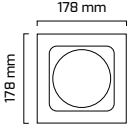

Triac Dim
Fiyat:

62,50 \$

On - Off
Fiyat:

50,00 \$

GY 3111

Fiyat:
10,00 \$

GY 3112

Fiyat:
15,00 \$