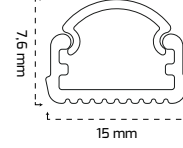

RB 2835-72/15-12

* Siparişe göre özel ölçüler yapılabilir.
* Opak ve şeffaf pleksi seçenekleri bulunmaktadır.

Fiyat:

13,25 $

GÜÇ (W)	VOLT (V)	IŞIK RENGİ	CRI (RA)	IŞIK AKISI (LM)
15 W	12 V	3000 K	RA>90	1650 LM
15 W	12 V	4000 K	RA>90	1725 LM
15 W	12 V	6500 K	RA>90	1800 LM

RB 2835-72/15-24

* Siparişe göre özel ölçüler yapılabilir.
* Opak ve şeffaf pleksi seçenekleri bulunmaktadır.

On - Off
Fiyat:

13,25 $

GÜÇ (W)	VOLT (V)	IŞIK RENGİ	CRI (RA)	IŞIK AKISI (LM)
15 W	24 V	3000 K	RA>90	1650 LM
15 W	24 V	4000 K	RA>90	1725 LM
15 W	24 V	6500 K	RA>90	1800 LM

RB 2835-144/24-12

* Siparişe göre özel ölçüler yapılabilir.
* Opak ve şeffaf pleksi seçenekleri bulunmaktadır.

On - Off
Fiyat:

15,25 $

GÜÇ (W)	VOLT (V)	IŞIK RENGİ	CRI (RA)	IŞIK AKISI (LM)
24 W	12 V	3000 K	RA>90	2520 LM
24 W	12 V	4000 K	RA>90	2640 LM
24 W	12 V	6500 K	RA>90	2760 LM