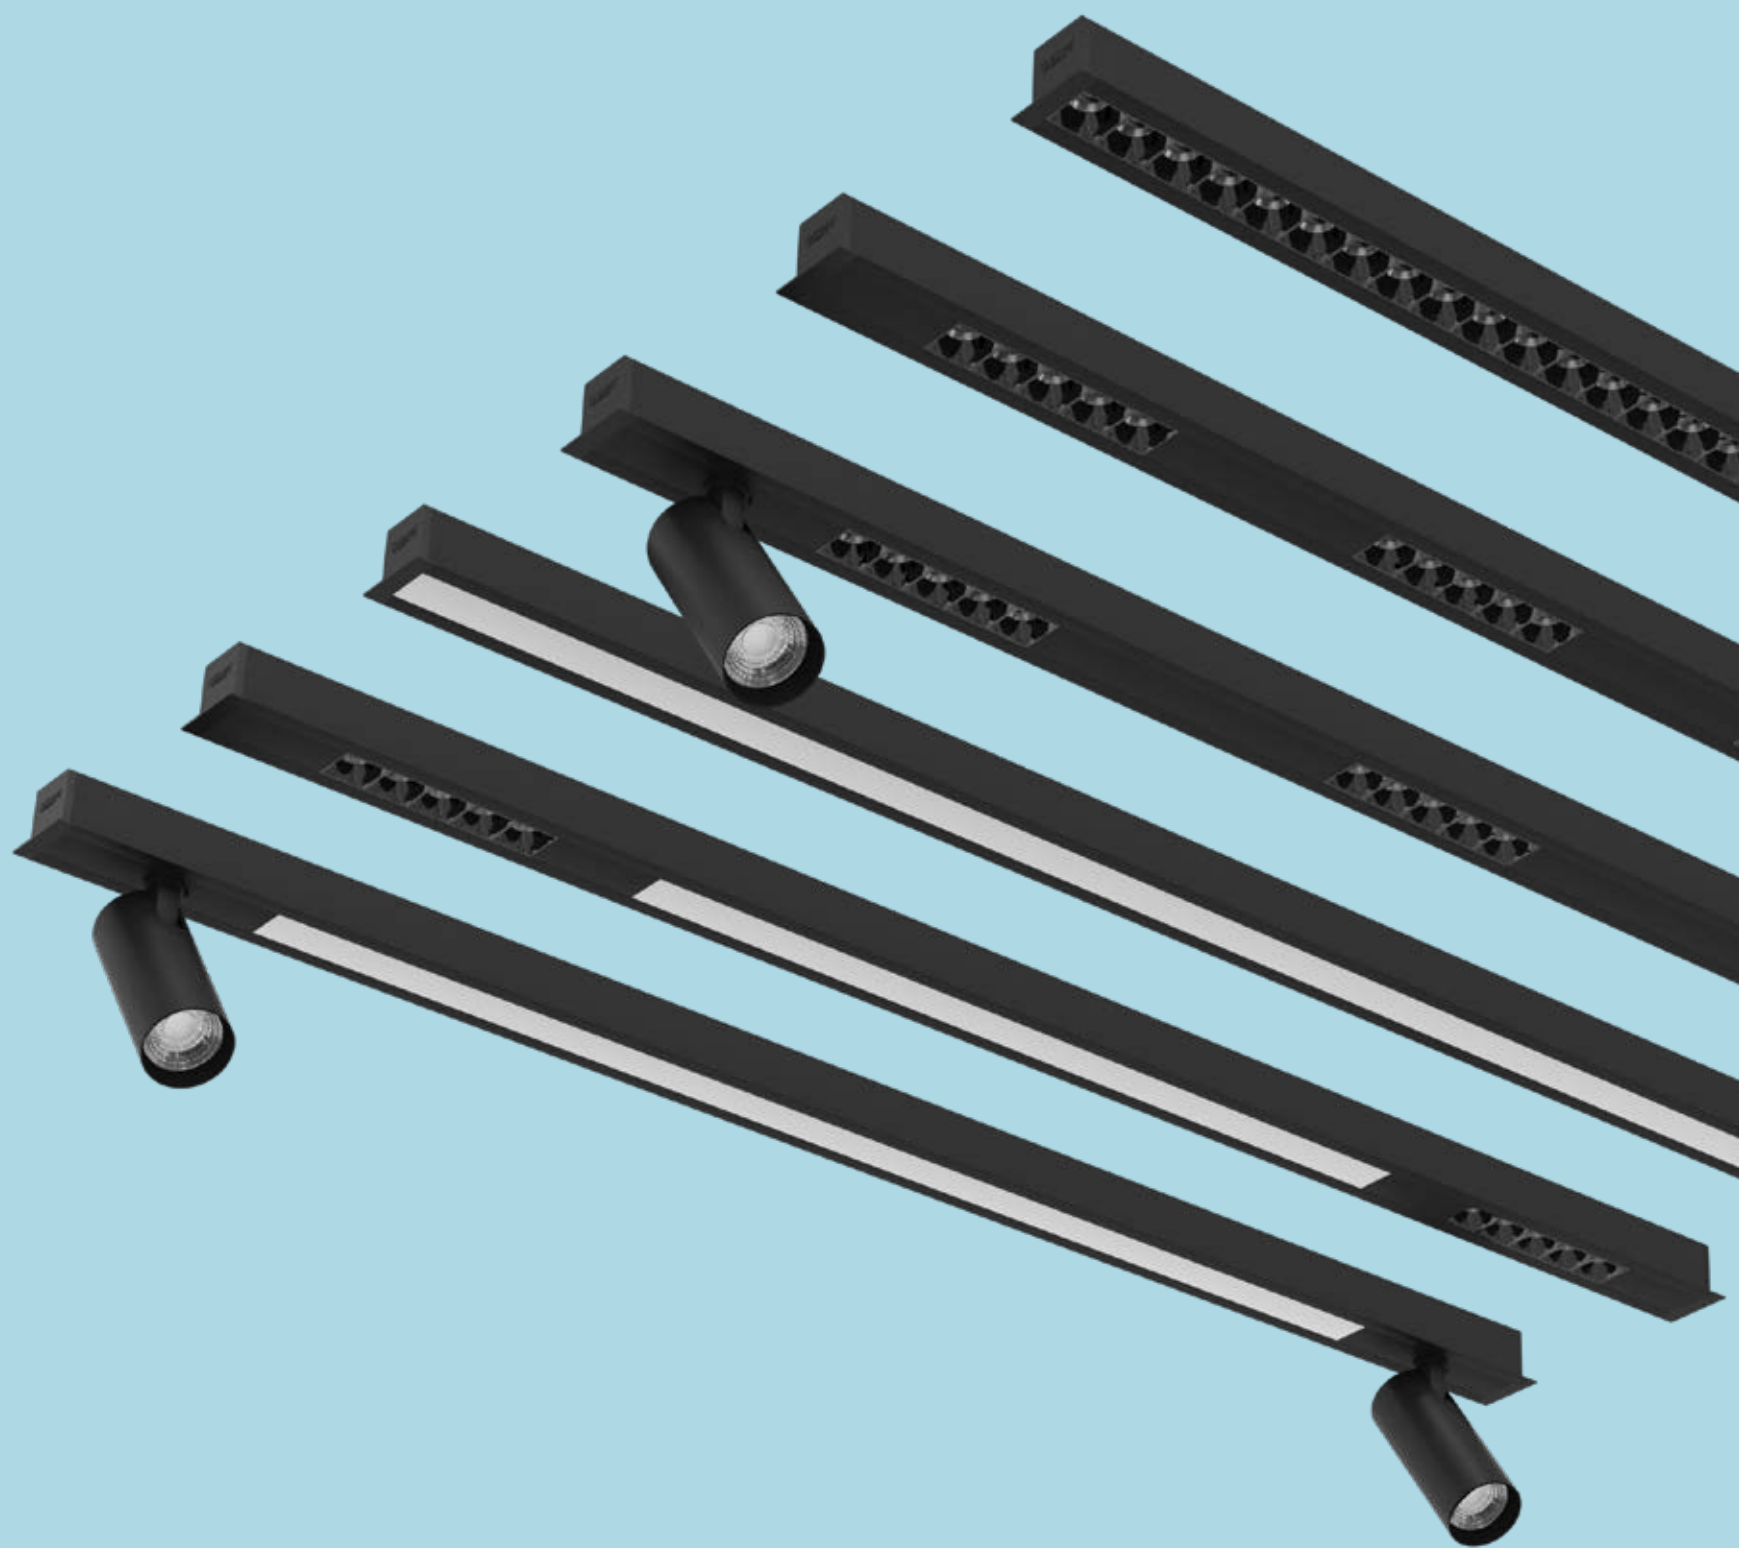

* Sarkıt aparatı için tane fiyatıdır.

* Kablo boyu 1200 mm.

* Sıva üzeri montaj için tane fiyatıdır.

* Tavaya montaj için tane fiyatıdır.

* Baffle tavan montaj için tane fiyatıdır.

MONTAJ TİPİ: SIVA ALTI

Siyah