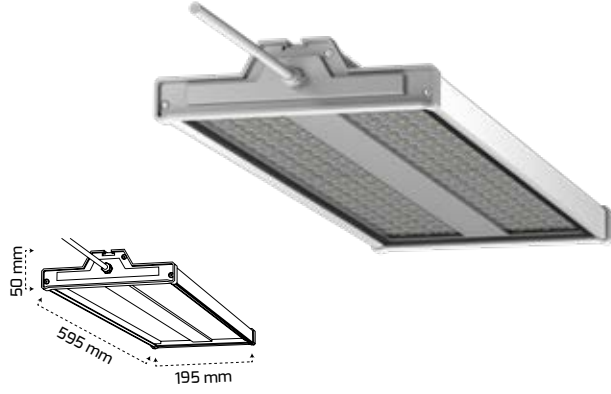

GY 4323-105

GÜÇ (W)	IŞIK RENGİ	CRI (RA)	IŞIK AKISI (LM)
105 W	6500K	RA>90	15225 LM

*Temperli cam

On - Off
Fiyat:

129,00 $