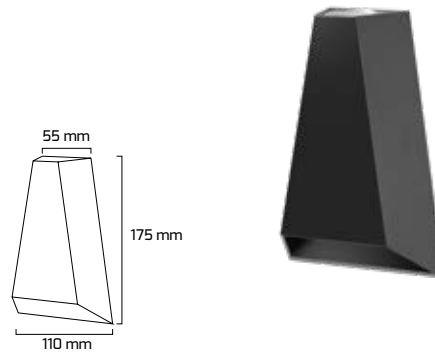

GY 6227

GÜÇ (w)	IŞIK RENGİ	CRI (RA)	IŞIK AKISI (LM)
6 W	3000K	RA>80	660 LM

On - Off
Fiyat:
45,00 $