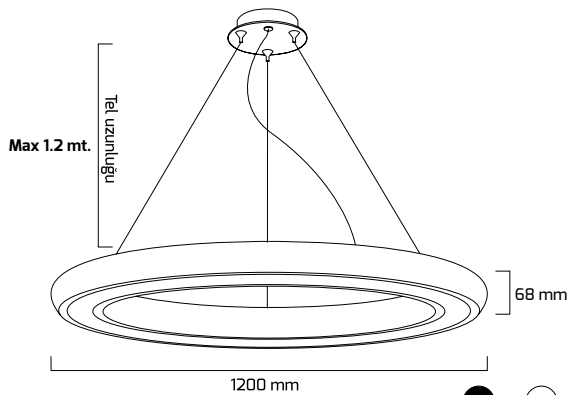

GY 8122-120

GÜÇ (W)	IŞIK RENGİ	CRI (RA)	IŞIK AKISI (LM)
163 W	3000K	RA>90	17115 LM
163 W	4000K	RA>90	17930 LM
163 W	6500K	RA>90	18745 LM

Triac Dim
Fiyat:

490,00 $

On - Off
Fiyat:

430,00 $