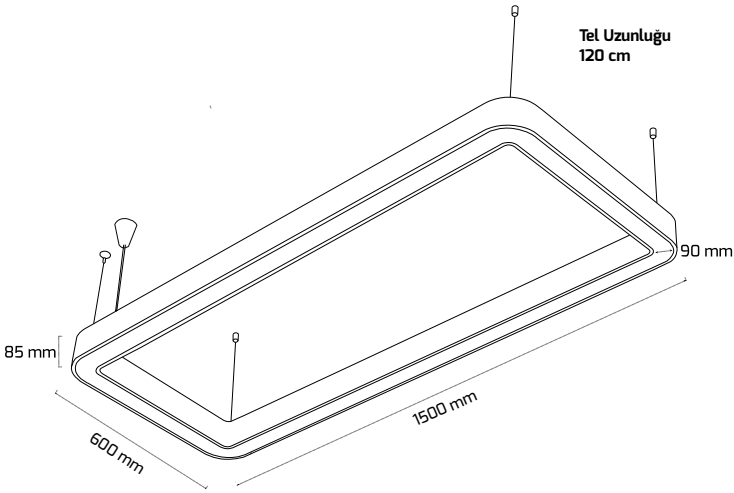

GY 8118-60x150

GÜÇ (W)	IŞIK RENGİ	CRI (RA)	IŞIK AKISI (LM)
87 W	3000K	RA>90	9135 LM
87 W	4000K	RA>90	9570 LM
87 W	6500K	RA>90	10005 LM

On - Off
Fiyat:

374,00 $