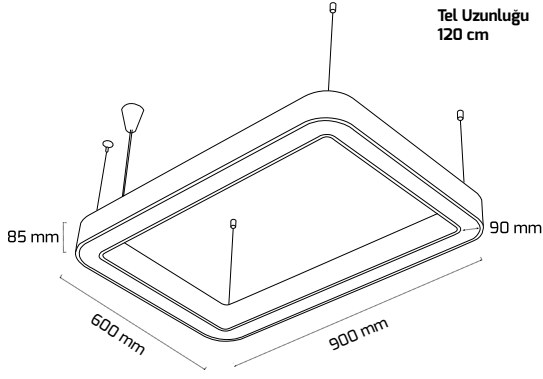

GY 8118-60x90

GÜÇ (W)	IŞIK RENGİ	CRI (RA)	IŞIK AKISI (LM)
68 W	3000K	RA>90	7140 LM
68 W	4000K	RA>90	7480 LM
68 W	6500K	RA>90	7820 LM

On - Off
Fiyat:

266,00 $