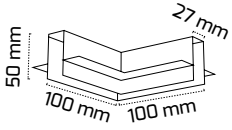

GY 2013

* Sıva Altı Trimless L dönüş aparatı (tavan)

Fiyat:

6,50 $