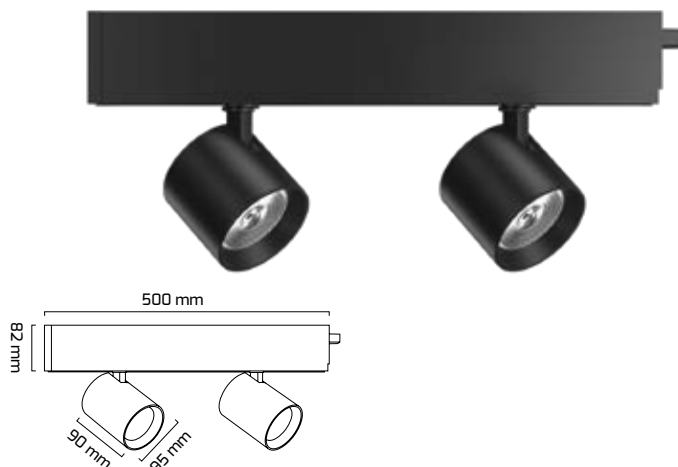

GY 8059-50

GÜÇ (W)	IŞIK RENGİ	CRI (RA)	IŞIK AKISI (LM)
2 x 30 W	2700K	RA>90	7686 LM
2 x 30 W	3000K	RA>90	7990 LM
2 x 30 W	4000K	RA>90	8110 LM
2 x 30 W	5000K	RA>90	8208 LM

On - Off
Fiyat:

124,00 $