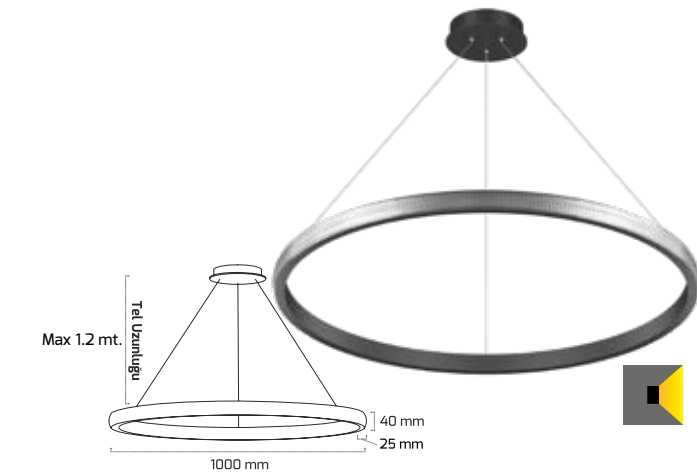

GY 8260-100

GÜÇ (W)	IŞIK RENGİ	CRI (RA)	IŞIK AKISI (LM)
100 W	3000K	RA>90	9500 LM
100 W	4000K	RA>90	10000 LM
100 W	6500K	RA>90	10500 LM

On - Off
Fiyat:

271,00 $

Ø 17 mm
GY 9007-1 (1'li Rozans) Fiyat:

27,00 $

Ø 30 mm
GY 9007-2 (2'li Rozans) Fiyat:

37,00 $

Ø 34 mm
GY 9007-3 (3'lü Rozans) Fiyat:

47,00 $

Ø 40 mm
GY 9007-4 (4'lü Rozans) Fiyat:

57,00 $