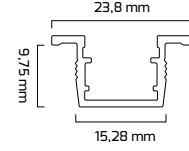

SARB 2835-72/15-12

On - Off
Fiyat:
15,00 $

GÜÇ (W)	VOLT (V)	IŞIK RENGİ	CRI (RA)	IŞIK AKISI (LM)
15 W	12 V	3000 K	RA>90	1650 LM
15 W	12 V	4000 K	RA>90	1725 LM
15 W	12 V	6500 K	RA>90	1800 LM

* Siparişe göre özel ölçüler yapılabilir.
* Opak pleksi seçeneği bulunmaktadır.

SARB 2835-72/15-24

On - Off
Fiyat:
15,00 $

GÜÇ (W)	VOLT (V)	IŞIK RENGİ	CRI (RA)	IŞIK AKISI (LM)
15 W	24 V	3000 K	RA>90	1650 LM
15 W	24 V	4000 K	RA>90	1725 LM
15 W	24 V	6500 K	RA>90	1800 LM

* Siparişe göre özel ölçüler yapılabilir.
* Opak pleksi seçeneği bulunmaktadır.

SARB 2835-144/24-12

On - Off
Fiyat:
17,00 $

GÜÇ (W)	VOLT (V)	IŞIK RENGİ	CRI (RA)	IŞIK AKISI (LM)
24 W	12 V	3000 K	RA>90	2520 LM
24 W	12 V	4000 K	RA>90	2640 LM
24 W	12 V	6500 K	RA>90	2760 LM

* Siparişe göre özel ölçüler yapılabilir.
* Opak pleksi seçeneği bulunmaktadır.