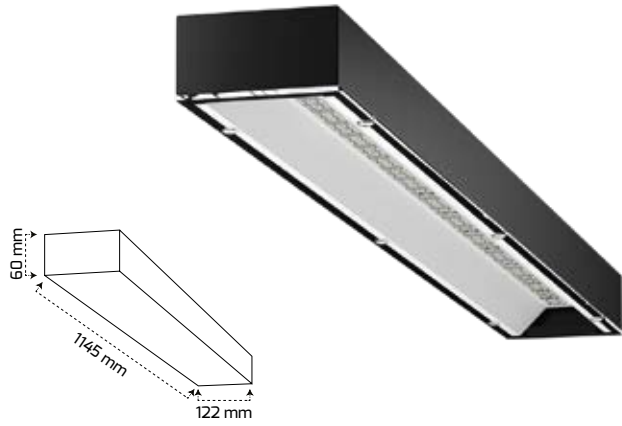

GY 4319

GÜÇ (W)	IŞIK RENGİ	CRI (RA)	IŞIK AKISI (LM)
60 W	4000K	RA>90	6900LM
60 W	6500K	RA>90	7200 LM

On - Off
Fiyat:

105,00 $