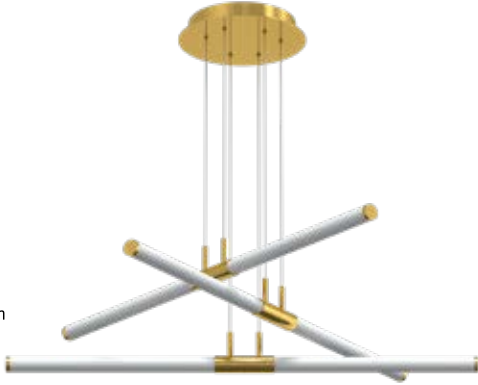

Tel yüksekliđi
1200 mm

GY 8216-50

GÜÇ (W)	IŞIK RENGİ	CRI (RA)	IŞIK AKISI (LM)
10 W	3000K	RA>80	1000 LM

On - Off
Fiyat:

96,00 $

GY 8217-70

GÜÇ (W)	IŞIK RENGİ	CRI (RA)	IŞIK AKISI (LM)
14 W	3000K	RA>80	1400 LM

On - Off
Fiyat:

102,00 $

GY 8218-90

GÜÇ (W)	IŞIK RENGİ	CRI (RA)	IŞIK AKISI (LM)
48 W	3000K	RA>80	4800 LM

On - Off
Fiyat:

258,00 $