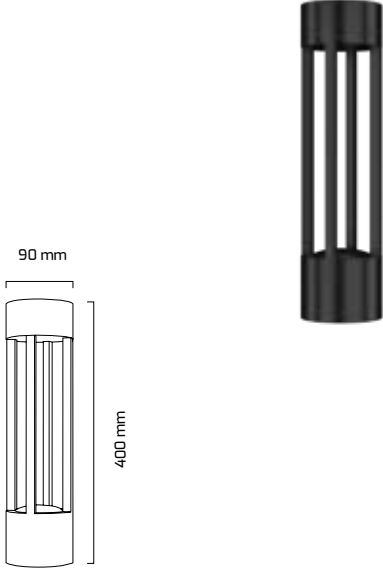

On - Off
Fiyat:
64,50 $

GY 6252 Siyah 12 WATT 220 VOLT 2 YIL GARANTİ 35.000 IP 65 CE

GÜÇ (W)	IŞIK RENGİ	CRI (RA)	IŞIK AKISI (LM)
12 W	3000K	RA>80	1668 LM