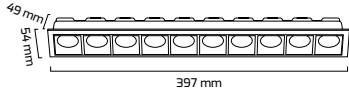

GY 5111

45 x 388 mm

Siyah

2 YIL GARANTİ

20 WATT

50.000

IP 20

CE

Triac Dim

Fiyat:

77,50 $

On - Off

Fiyat:

65,00 $