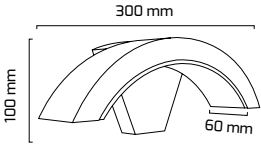

On - Off
Fiyat:
51,00 $