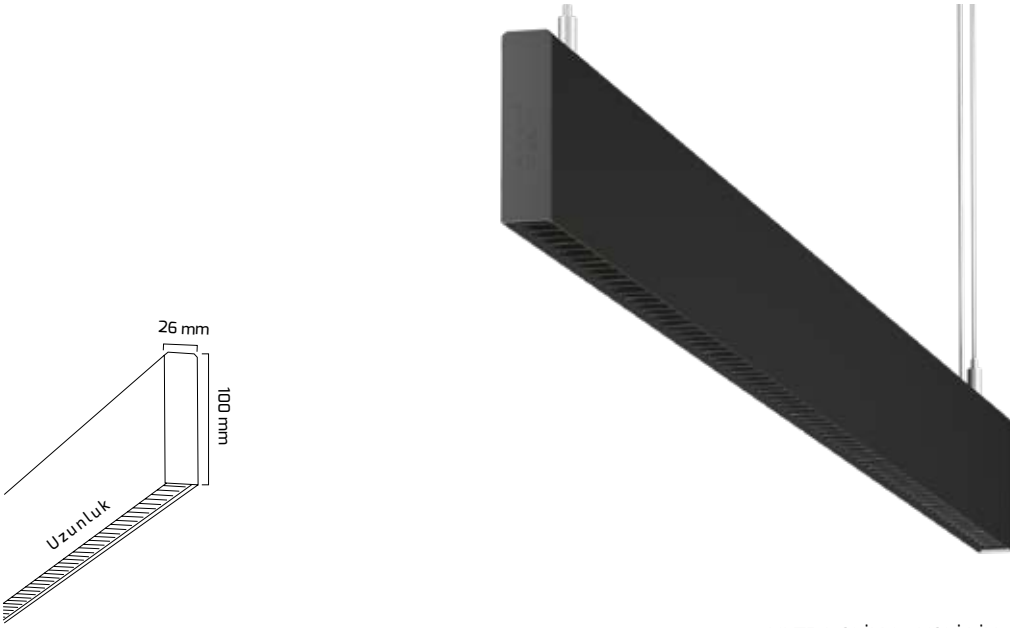

ULTRA SLİM LENSİLİ LINEAR

KOD	GÜÇ (W)	IŞIK RENGİ (K)	CRI (RA)	IŞIK AKISI (LM)	UZUNLUK	FİYAT
GY 8051-58	30 W	3000K-4000K-6500K	RA>90	3600 LM	580 mm	77,00 $
GY 8051-87	45 W	3000K-4000K-6500K	RA>90	5400 LM	870 mm	107,00 $
GY 8051-116	60 W	3000K-4000K-6500K	RA>90	7200 LM	1150 mm	139,00 $
GY 8051-144	75 W	3000K-4000K-6500K	RA>90	9000 LM	1440 mm	173,00 $
GY 8051-173	90 W	3000K-4000K-6500K	RA>90	10800LM	1730 mm	200,00 $

KOD	FİYAT
GY 9001	3,15 $

* Sarkıt aparatı için tane fiyatıdır.
* Kablo boyu 1200 mm.

KOD	FİYAT
GY 9002	1,80 $

* Sıva üzeri montaj için tane fiyatıdır.

KOD	FİYAT
GY 9003	1,00 $

* Tavaya montaj için tane fiyatıdır.

KOD	FİYAT
GY 9004	1,50 $

* Baffle tavan montaj için tane fiyatıdır.