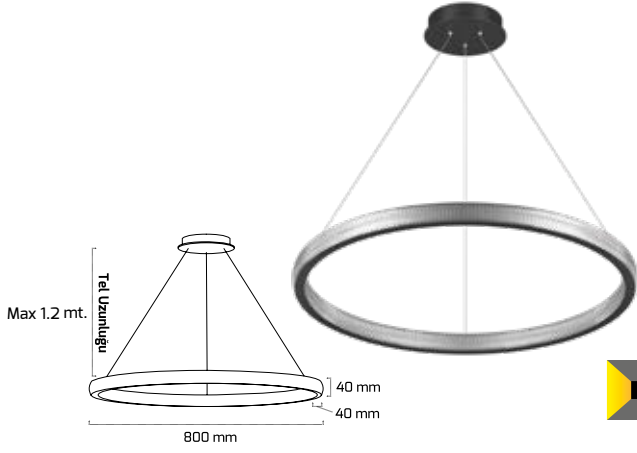

GY 8261-80

GÜÇ (W)	IŞIK RENGİ	CRI (RA)	IŞIK AKISI (LM)
160 W	3000K	RA>90	15200 LM
160 W	4000K	RA>90	16000 LM
160 W	6500K	RA>90	16800 LM

Gold

Siyah

Beyaz

On - Off
Fiyat:

308,00 $