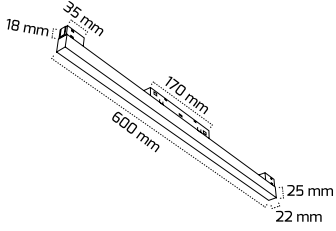

GY 2050-30

GÜÇ (W)	İŞIK RENGİ	CRI (RA)	İŞIK AKISI (LM)
12 W	3000K	RA>80	1320 LM
12 W	4000K	RA>80	1380 LM

Fiyat:

8,00 $

GY 2050-60

GÜÇ (W)	İŞIK RENGİ	CRI (RA)	İŞIK AKISI (LM)
20 W	3000K	RA>80	2200 LM
20 W	4000K	RA>80	2300 LM

Fiyat:

12,00 $

GY 2050-90

GÜÇ (W)	İŞIK RENGİ	CRI (RA)	İŞIK AKISI (LM)
30 W	3000K	RA>80	3300 LM
30 W	4000K	RA>80	3450 LM

Fiyat:

17,00 $

GY 2051-6

GÜÇ (W)	İŞIK RENGİ	CRI (RA)	İŞIK AKISI (LM)
6 W	3000K	RA>80	660 LM
6 W	4000K	RA>80	690 LM

Fiyat:

8,00 $

GY 2051-12

GÜÇ (W)	İŞIK RENGİ	CRI (RA)	İŞIK AKISI (LM)
12 W	3000K	RA>80	1320 LM
12 W	4000K	RA>80	1380 LM

Fiyat:

11,00 $

GY 2051-18

GÜÇ (W)	İŞIK RENGİ	CRI (RA)	İŞIK AKISI (LM)
18 W	3000K	RA>80	1980 LM
18 W	4000K	RA>80	2070 LM

Fiyat:

13,50 $