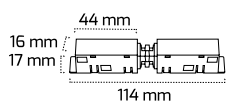

27,50 \$

GY 100/2080-S

Fiyat:

27,50 \$

GY 200/4200-S

Fiyat:

39,50 \$

GY 2006