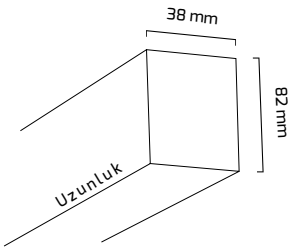

KOD	GÜÇ (W)	İŞİK RENGİ (K)	CRI (RA)	İŞİK AKISI (LM)	UZUNLUK	FİYAT
GY 8030-60	18 W	3000K-4000K-6500K	RA>90	1980 LM	600 mm	48,00 $
GY 8030-90	26 W	3000K-4000K-6500K	RA>90	2860 LM	900 mm	64,00 $
GY 8030-120	34 W	3000K-4000K-6500K	RA>90	3740 LM	1200 mm	78,00 $
GY 8030-150	42 W	3000K-4000K-6500K	RA>90	4620 LM	1500 mm	94,00 $
GY 8030-180	51 W	3000K-4000K-6500K	RA>90	5610 LM	1800 mm	109,00 $