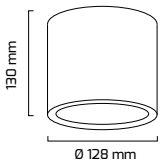

GY 1855

GÜÇ (W)	IŞIK RENGİ	CRI (RA)	IŞIK AKISI (LM)
14 W	2700K	RA>90	1913 LM
14 W	3000K	RA>90	1992 LM
14 W	4000K	RA>90	2022 LM
14 W	5000K	RA>90	2036 LM

On - Off
Fiyat:
27,50 $

GY 1853

GÜÇ (W)	IŞIK RENGİ	CRI (RA)	IŞIK AKISI (LM)
14 W	2700K	RA>90	1913 LM
14 W	3000K	RA>90	1992 LM
14 W	4000K	RA>90	2022 LM
14 W	5000K	RA>90	2036 LM

Triac Dim
Fiyat:
47,50 $

On - Off
Fiyat:
38,50 $

GY 1852

GÜÇ (W)	IŞIK RENGİ	CRI (RA)	IŞIK AKISI (LM)
14 W	2700K	RA>90	1913 LM
14 W	3000K	RA>90	1992 LM
14 W	4000K	RA>90	2022 LM
14 W	5000K	RA>90	2036 LM

On - Off
Fiyat:
34,00 $

GY 1854

GÜÇ (W)	IŞIK RENGİ	CRI (RA)	IŞIK AKISI (LM)
30 W	2700K	RA>90	3843 LM
30 W	3000K	RA>90	3995 LM
30 W	4000K	RA>90	4055 LM
30 W	5000K	RA>90	4104 LM

Triac Dim
Fiyat:
60,50 $

On - Off
Fiyat:
48,00 $