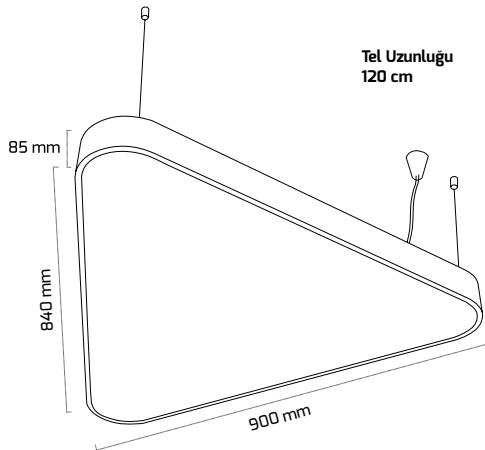

GY 8117-90

GÜÇ (W)	IŞIK RENGİ	CRI (RA)	IŞIK AKISI (LM)
109 W	3000K	RA>90	11445 LM
109 W	4000K	RA>90	11990 LM
109 W	6500K	RA>90	12535 LM

On - Off
Fiyat:

305,00 $