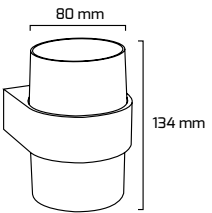

On - Off
Fiyat:
34,00 \$

GY 6231

| GÜÇ (W) | IŞIK RENGİ | CRI (RA) | IŞIK AKISI (LM) |
|---------|------------|----------|-----------------|
| 7 W | 3000K | RA>80 | 770 LM |

On - Off
Fiyat:
30,00 \$

GY 6232