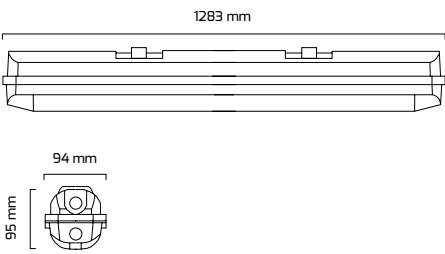

GY 4314

On - Off
Fiyat:
29,00 $

GÜÇ (W)	İŞIK RENGİ	CRI (RA)	İŞIK AKISI (LM)
36 W	4000K	RA>90	3240 LM
36 W	6500K	RA>90	3420 LM