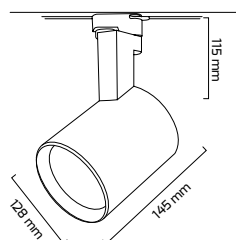

GY 3639

GÜÇ (W)	IŞIK RENGİ	CRI (RA)	IŞIK AKISI (LM)
36 W	2700K	RA>90	4762 LM
36 W	3000K	RA>90	4963 LM
36 W	4000K	RA>90	5035 LM
36 W	5000K	RA>90	5016 LM

Siyah

Beyaz

3 YIL GARANTİ

36 WATT

50.000

IP 20

18

CE

On - Off
Fiyat:

70,00 $