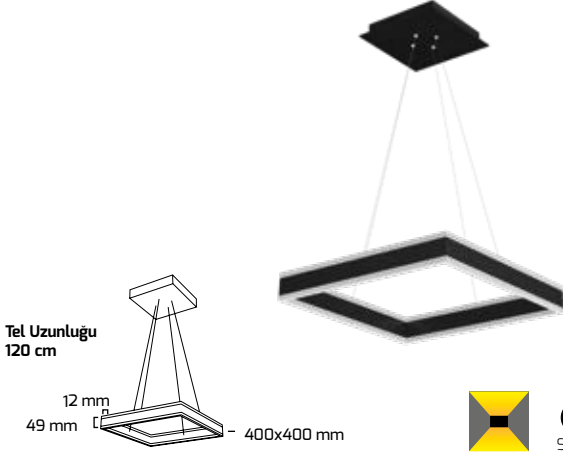

On-Off Fiyat:

208,00 \$

Triac Dim Fiyat:

238,00 \$

17x17 mm
GY 9006-1 (1'li Rozans) Fiyat:
22,00 \$

22x22 mm
GY 9006-2 (2'li Rozans) Fiyat:
31,00 \$

33x33 mm
GY 9006-3 (3'li Rozans) Fiyat:
38,00 \$

GY 8213-40