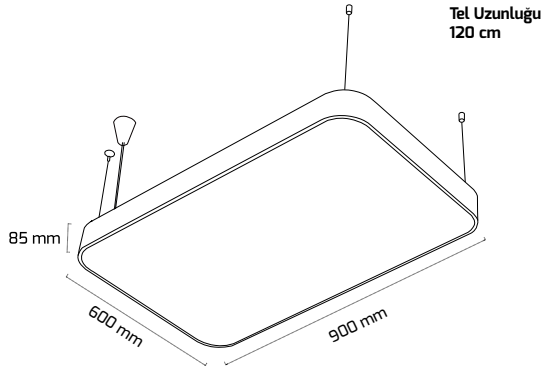

GY 8119-60x90

GÜÇ (W)	IŞIK RENGİ	CRI (RA)	IŞIK AKISI (LM)
144 W	3000K	RA>90	15120 LM
144 W	4000K	RA>90	15840 LM
144 W	6500K	RA>90	16560 LM

On - Off
Fiyat:

234,00 $