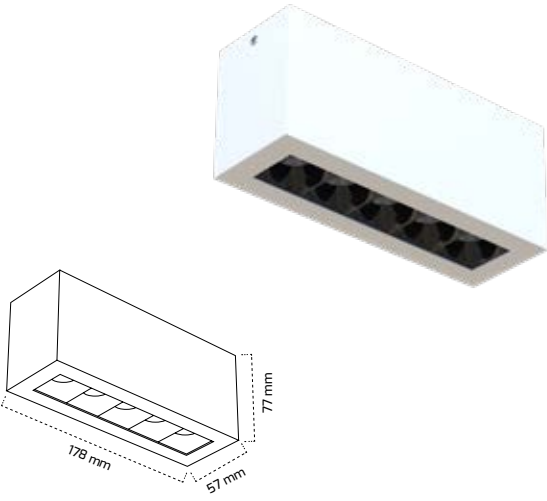

GY 1865

GÜÇ (W)	IŞIK RENGİ	CRI (RA)	IŞIK AKISI (LM)
10 W	2700K	RA>90	1250 LM
10 W	3000K	RA>90	1300 LM
10 W	4000K	RA>90	1350 LM
10 W	6500K	RA>90	1400 LM

Triac Dim
Fiyat:

47,00 $

On - Off
Fiyat:

36,00 $

GY 3635

GÜÇ (W)	IŞIK RENGİ	CRI (RA)	IŞIK AKISI (LM)
2 x 14 W	2700K	RA>90	3826 LM
2 x 14 W	3000K	RA>90	3984 LM
2 x 14 W	4000K	RA>90	4044 LM
2 x 14 W	5000K	RA>90	4072 LM