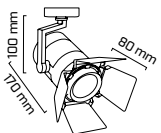

* Ürünlerle ilgili stok sorunuz

GY 3560

GÜÇ (W)	IŞIK RENGİ	CRI (RA)	IŞIK AKISI (LM)
36 W	3000K	RA>80	4237 LM
36 W	4000K	RA>80	4364 LM

On - Off
Fiyat:

26,00 $