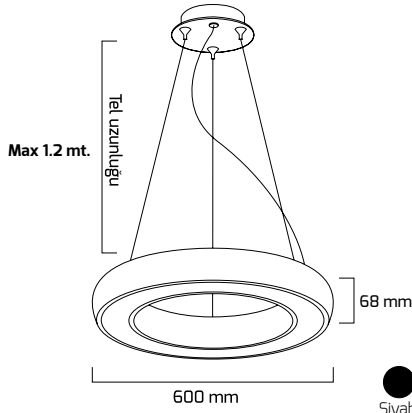

GY 8122-60

GÜÇ (W)	IŞIK RENGİ	CRI (RA)	IŞIK AKISI (LM)
82 W	3000K	RA>90	8610 LM
82 W	4000K	RA>90	9020 LM
82 W	6500K	RA>90	9430 LM

Triac Dim
Fiyat:

241,00 $

On - Off
Fiyat:

211,00 $