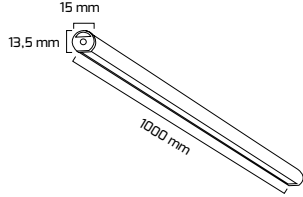

GY 8010-1

GÜÇ (W)	IŞIK RENGİ	CRI (RA)	IŞIK AKISI (LM)
10 W	3000K	RA>90	1050 LM
10 W	4000K	RA>90	1100 LM
10 W	6500K	RA>90	1150 LM

On - Off
Fiyat:
48,00 $

GY 8010-2

GÜÇ (W)	IŞIK RENGİ	CRI (RA)	IŞIK AKISI (LM)
15 W	3000K	RA>90	1575 LM
15 W	4000K	RA>90	1650 LM
15 W	6500K	RA>90	1725 LM

On - Off
Fiyat:
49,00 $

GY 8010-3

GÜÇ (W)	IŞIK RENGİ	CRI (RA)	IŞIK AKISI (LM)
15 W	3000K	RA>90	1575 LM
15 W	4000K	RA>90	1650 LM
15 W	6500K	RA>90	1725 LM

On - Off
Fiyat:
49,00 $

GY 8010-4

GÜÇ (W)	IŞIK RENGİ	CRI (RA)	IŞIK AKISI (LM)
25 W	3000K	RA>90	2625 LM
25 W	4000K	RA>90	2750 LM
25 W	6500K	RA>90	2875 LM

On - Off
Fiyat:
54,00 $