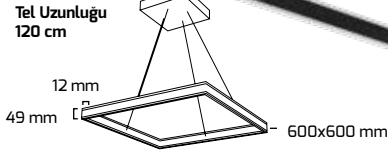

On-Off Fiyat:

180,00 \$

Triac Dim Fiyat:

195,00 \$

Siyah

Beyaz

GY 8213-60

| GÜÇ (W) | IŞIK RENGİ | CRI (RA) | IŞIK AKISI (LM) |
|---------|------------|----------|-----------------|
| 52 W | 3000K | RA>90 | 5460 LM |
| 52 W | 4000K | RA>90 | 5720 LM |
| 52 W | 6500K | RA>90 | 5980LM |