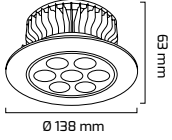

Triac Dim
Fiyat:

39,00 \$

On - Off
Fiyat:

28,00 \$

GY 5409

| GÜÇ (W) | IŞIK RENGİ | CRI (RA) | IŞIK AKISI (LM) |
|---------|------------|----------|-----------------|
| 9 W | 3000K | RA>80 | 1080 LM |
| 9 W | 4000K | RA>80 | 1107 LM |
| 9 W | 6500K | RA>80 | 1134 LM |