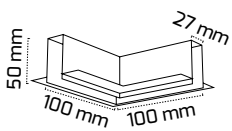

(3 Metre)

Fiyat:

49,50 \$

GY 2015

* Trimless L dönüş aparatı (tavan)

Fiyat:

6,50 \$

GY 2016