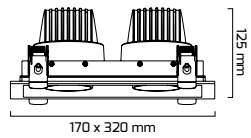

* Ürünlerle ilgili stok sorunuz

GY 3061-30

GÜÇ (W)	IŞIK RENGİ	CRI (RA)	IŞIK AKISI (LM)
30 W	3000K	RA>80	3499 LM
30 W	4000K	RA>80	3605 LM

On - Off
Fiyat:
40,00 $

* Ürünlerle ilgili stok sorunuz

GY 3071

GÜÇ (W)	IŞIK RENGİ	CRI (RA)	IŞIK AKISI (LM)
36 W	3000K	RA>80	4237 LM
36 W	4000K	RA>80	4364 LM

On - Off
Fiyat:
40,00 $

* Ürünlerle ilgili stok sorunuz

GY 3103

GÜÇ (W)	IŞIK RENGİ	CRI (RA)	IŞIK AKISI (LM)
23 W	3000K	RA>90	2300 LM

On - Off
Fiyat:
25,00 $

* Ürünlerle ilgili stok sorunuz

GY 3052

GÜÇ (W)	IŞIK RENGİ	CRI (RA)	IŞIK AKISI (LM)
2 x 36 W	3000K	RA>90	5918 LM
2 x 36 W	4000K	RA>90	6992 LM

On - Off
Fiyat:
70,00 $

* Ürünlerle ilgili stok sorunuz

GY 3042-30

GÜÇ (W)	IŞIK RENGİ	CRI (RA)	IŞIK AKISI (LM)
2 x 30 W	3000K	RA>80	7060 LM
2 x 30 W	4000K	RA>80	7272 LM

On - Off
Fiyat:
70,00 $