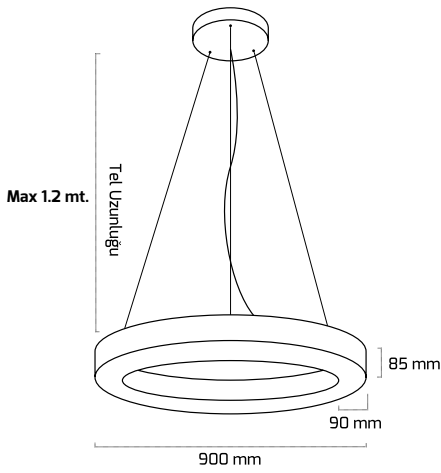

GY 8112-90

GÜÇ (W)	IŞIK RENGİ	CRI (RA)	IŞIK AKISI (LM)
122 W	3000K	RA>90	12810 LM
122 W	4000K	RA>90	13420 LM
122 W	6500K	RA>90	14030 LM

Triac Dim
Fiyat:

372,00 $

On - Off
Fiyat:

327,00 $