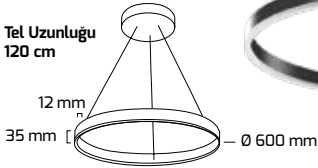

On-Off Fiyat:

114,00 \$

Triac Dim Fiyat:

129,00 \$

GY 8210-60

| GÜÇ (W) | IŞIK RENGİ | CRI (RA) | IŞIK AKISI (LM) |
|---------|------------|----------|-----------------|
| 40 W | 3000K | RA>90 | 4200 LM |
| 40 W | 4000K | RA>90 | 4400 LM |
| 40 W | 6500K | RA>90 | 4600 LM |