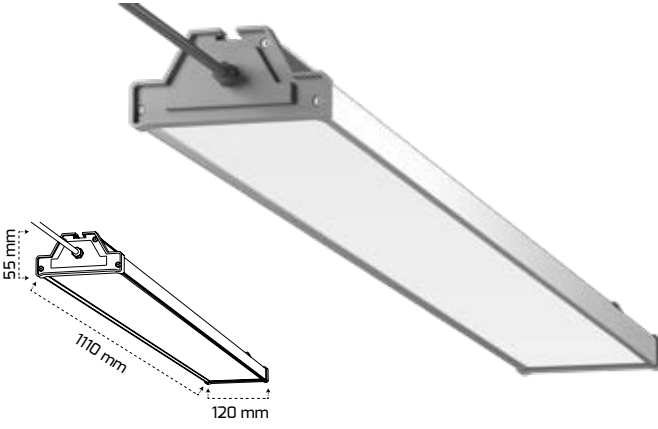

GY 4321-135

GÜÇ (W)	IŞIK RENGİ	CRI (RA)	IŞIK AKISI (LM)
135 W	4000K	RA>90	14175 LM
135 W	6500K	RA>90	14850 LM

On - Off
Fiyat:

138,00 $