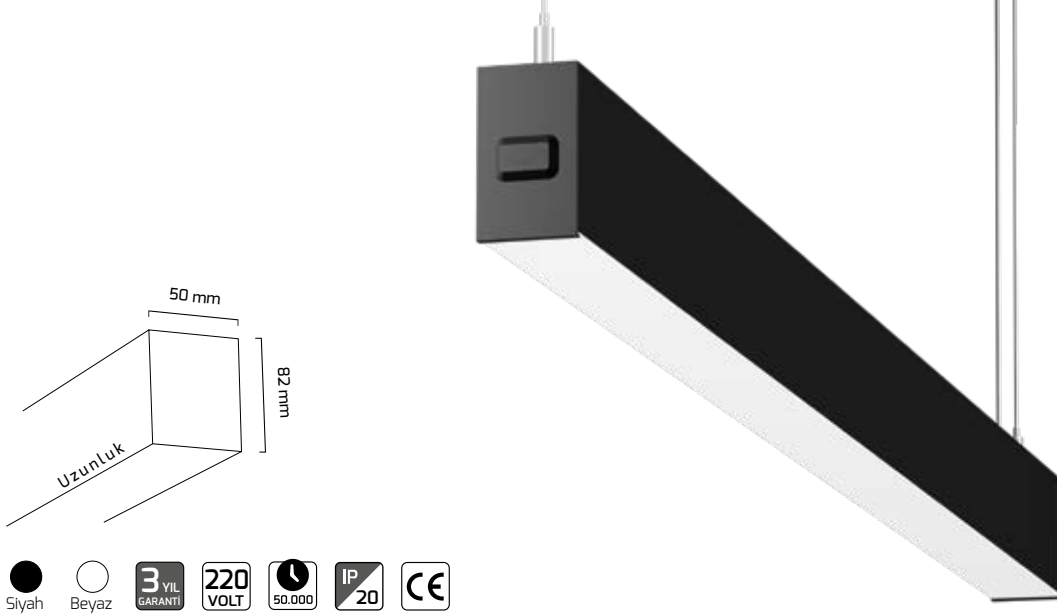

* Prizmatik lens seçeneği bulunmaktadır.

KOD	GÜÇ (W)	İŞIK RENGİ (K)	CRI (RA)	İŞIK AKISI (LM)	UZUNLUK	FİYAT
GY 8031-60	18 W	3000K-4000K-6500K	RA>90	1980 LM	600 mm	51,00 $
GY 8031-90	26 W	3000K-4000K-6500K	RA>90	2860 LM	900 mm	68,00 $
GY 8031-120	34 W	3000K-4000K-6500K	RA>90	3740 LM	1200 mm	84,00 $
GY 8031-150	42 W	3000K-4000K-6500K	RA>90	4620 LM	1500 mm	102,00 $
GY 8031-180	51 W	3000K-4000K-6500K	RA>90	5610 LM	1800 mm	118,00 $
GY 8032-60	26 W	3000K-4000K-6500K	RA>90	2860 LM	600 mm	53,00 $
GY 8032-90	39 W	3000K-4000K-6500K	RA>90	4290 LM	900 mm	70,00 $
GY 8032-120	52 W	3000K-4000K-6500K	RA>90	5720 LM	1200 mm	88,00 $
GY 8032-150	65 W	3000K-4000K-6500K	RA>90	7150 LM	1500 mm	109,00 $
GY 8032-180	75 W	3000K-4000K-6500K	RA>90	8250 LM	1800 mm	126,00 $