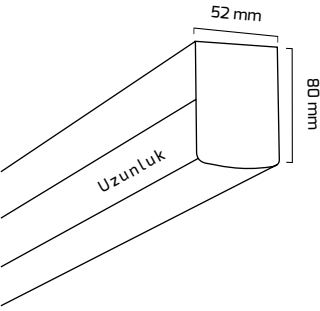

* Kablo boyu 1200 mm.

* Sıva üzeri montaj için tane fiyatıdır.

| KOD | GÜÇ (W) | IŞIK RENGİ (K) | CRI (RA) | IŞIK AKISI (LM) | UZUNLUK | FİYAT |
|-------------|---------|-------------------|----------|-----------------|---------|------------------|
| GY 8035-60 | 26 W | 3000K-4000K-6500K | RA>90 | 2860 LM | 600 mm | 59,00 \$ |
| GY 8035-90 | 39 W | 3000K-4000K-6500K | RA>90 | 4290 LM | 900 mm | 78,00 \$ |
| GY 8035-120 | 52 W | 3000K-4000K-6500K | RA>90 | 5720 LM | 1200 mm | 99,00 \$ |
| GY 8035-150 | 65 W | 3000K-4000K-6500K | RA>90 | 7150 LM | 1500 mm | 122,00 \$ |
| GY 8035-180 | 75 W | 3000K-4000K-6500K | RA>90 | 8250 LM | 1800 mm | 141,00 \$ |