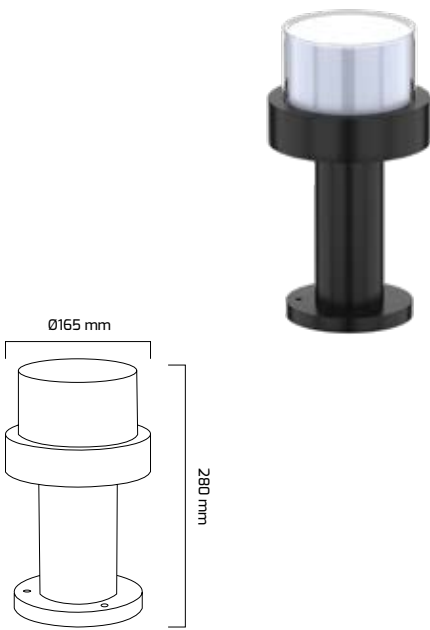

On - Off
Fiyat:
39,00 $

GY 7258 Siyah 10 WATT 220 VOLT 2 YIL GARANTI 35.000 IP 65 CE

GÜÇ (W)	IŞIK RENGİ	CRI (RA)	IŞIK AKISI (LM)
10 W	3000K	RA>80	1100 LM