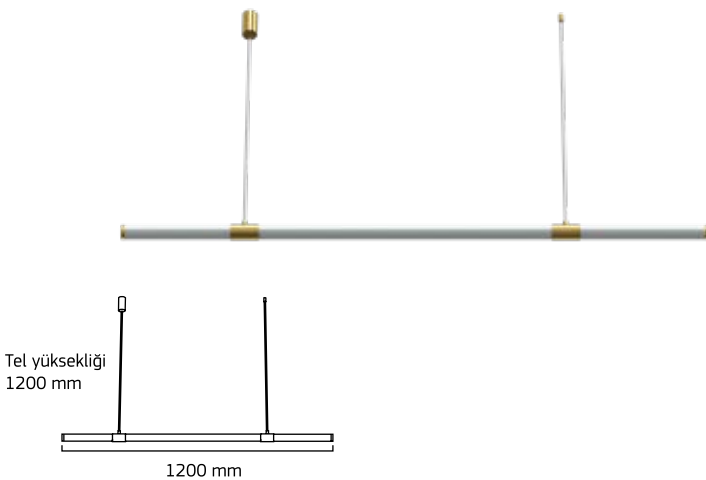

GY 8215-120

GÜÇ (W)	IŞIK RENGİ	CRI (RA)	IŞIK AKISI (LM)
24 W	3000K	RA>80	2400 LM

On - Off
Fiyat:
138,00 $