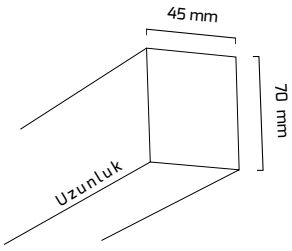

KOD	GÜÇ (W)	İŞİK RENGİ (K)	CRI (RA)	İŞİK AKISI (LM)	UZUNLUK	FİYAT
GY 8080-60	15 W	3000K-4000K-6500K	RA>90	1650 LM	615 mm	36,00 $
GY 8080-90	20 W	3000K-4000K-6500K	RA>90	2200 LM	915 mm	52,00 $
GY 8080-120	28 W	3000K-4000K-6500K	RA>90	3080 LM	1215 mm	64,00 $
GY 8080-150	37 W	3000K-4000K-6500K	RA>90	4070 LM	1515 mm	77,00 $
GY 8080-180	43 W	3000K-4000K-6500K	RA>90	4730 LM	1815 mm	82,00 $