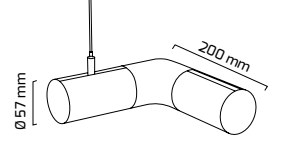

Fiyat:
33,00 $

T Dönüş Aparatı
GY 8091