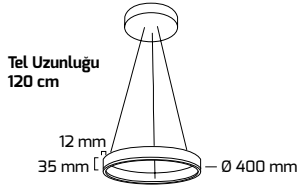

GY 8210-40

GÜÇ (W)	IŞIK RENGİ	CRI (RA)	IŞIK AKISI (LM)
35 W	3000K	RA>90	3675 LM
35 W	4000K	RA>90	3850 LM
35 W	6500K	RA>90	4025 LM

On-Off Fiyat:

114,00 $

Triac Dim Fiyat:

129,00 $

GY 8210-60

GÜÇ (W)	IŞIK RENGİ	CRI (RA)	IŞIK AKISI (LM)
40 W	3000K	RA>90	4200 LM
40 W	4000K	RA>90	4400 LM
40 W	6500K	RA>90	4600 LM