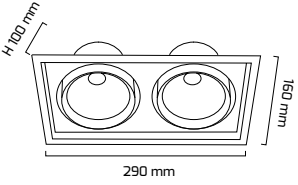

GY 3052-30

Triac Dim
Fiyat:
125,00 $

On - Off
Fiyat:
100,00 $

GÜÇ (W)	IŞIK RENGİ	CRI (RA)	IŞIK AKISI (LM)
2 x 30 W	2700K	RA>90	7686 LM
2 x 30 W	3000K	RA>90	7990 LM
2 x 30 W	4000K	RA>90	8110 LM
2 x 30 W	5000K	RA>90	8208 LM

GY 3151-30