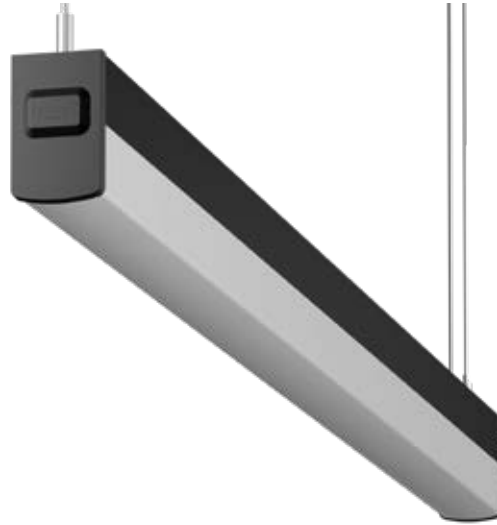

KOD	GÜÇ (W)	IŞIK RENGİ (K)	CRI (RA)	IŞIK AKISI (LM)	UZUNLUK	FİYAT
GY 8036-60	35 W	3000K-4000K-6500K	RA>90	3850 LM	600 mm	55,00 $
GY 8036-90	52 W	3000K-4000K-6500K	RA>90	5720 LM	900 mm	74,00 $
GY 8036-120	58 W	3000K-4000K-6500K	RA>90	6380 LM	1200 mm	95,00 $
GY 8036-150	64 W	3000K-4000K-6500K	RA>90	7040 LM	1500 mm	112,00 $
GY 8036-180	74 W	3000K-4000K-6500K	RA>90	8140 LM	1800 mm	129,00 $

KOD	FİYAT
GY 9001	3,15 $

* Sarkıt aparatı için tane fiyatıdır.

* Kablo boyu 1200 mm.

KOD	FİYAT
GY 9002	1,80 $

* Sıva üzeri montaj için tane fiyatıdır.

KOD	FİYAT
GY 9003	1,00 $

* Tavaya montaj için tane fiyatıdır.

KOD	FİYAT
GY 9004	1,50 $

* Baffle tavan montaj için tane fiyatıdır.