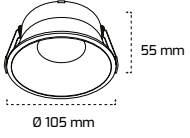

GY 1750-14

GÜÇ (W)	IŞIK RENGİ	CRI (RA)	IŞIK AKISI (LM)
14 W	3000K	RA>90	1992 LM
14 W	4000K	RA>90	2022 LM
14 W	5000K	RA>90	2036 LM

Triac Dim

Fiyat:

34,00 $

On - Off

Fiyat:

23,00 $