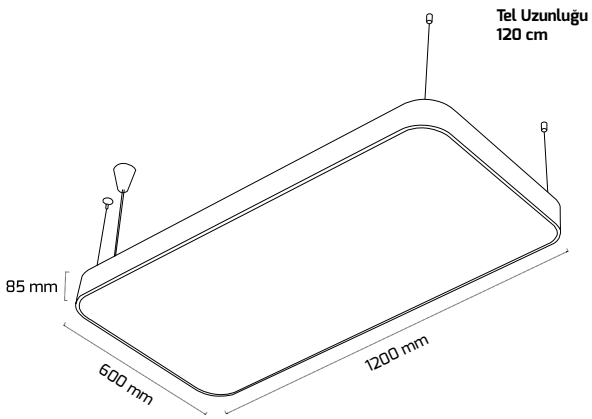

GY 8119-60x120

GÜÇ (W)	IŞIK RENGİ	CRI (RA)	IŞIK AKISI (LM)
193 W	3000K	RA>90	20265 LM
193 W	4000K	RA>90	21230 LM
193 W	6500K	RA>90	22195 LM

On - Off
Fiyat:

339,00 $