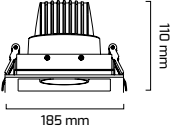

* Ürünlerle ilgili stok sorunuz

GY 3061-30

GÜÇ (W)	IŞIK RENGİ	CRI (RA)	IŞIK AKISI (LM)
30 W	3000K	RA>80	3499 LM
30 W	4000K	RA>80	3605 LM

On - Off
Fiyat:
40,00 $

* Ürünlerle ilgili stok sorunuz

GY 3071

GÜÇ (W)	IŞIK RENGİ	CRI (RA)	IŞIK AKISI (LM)
36 W	3000K	RA>80	4237 LM
36 W	4000K	RA>80	4364 LM

On - Off
Fiyat:
40,00 $

* Ürünlerle ilgili stok sorunuz

GY 3103

GÜÇ (W)	IŞIK RENGİ	CRI (RA)	IŞIK AKISI (LM)
23 W	3000K	RA>90	2300 LM

On - Off
Fiyat:
25,00 $

* Ürünlerle ilgili stok sorunuz

GY 3052

GÜÇ (W)	IŞIK RENGİ	CRI (RA)	IŞIK AKISI (LM)
2 x 36 W	3000K	RA>90	5918 LM
2 x 36 W	4000K	RA>90	6992 LM

On - Off
Fiyat:
70,00 $

* Ürünlerle ilgili stok sorunuz

GY 3042-30

GÜÇ (W)	IŞIK RENGİ	CRI (RA)	IŞIK AKISI (LM)
2 x 30 W	3000K	RA>80	7060 LM
2 x 30 W	4000K	RA>80	7272 LM

On - Off
Fiyat:
70,00 $