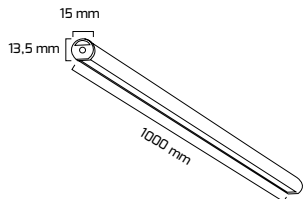

GY 8010-1

GÜÇ (W)	IŞIK RENGİ	CRI (RA)	IŞIK AKISI (LM)
10 W	3000K	RA>90	1050 LM
10 W	4000K	RA>90	1100 LM
10 W	6500K	RA>90	1150 LM

On - Off
Fiyat:
48,00 $

GY 8010-2

GÜÇ (W)	IŞIK RENGİ	CRI (RA)	IŞIK AKISI (LM)
15 W	3000K	RA>90	1575 LM
15 W	4000K	RA>90	1650 LM
15 W	6500K	RA>90	1725 LM

On - Off
Fiyat:
49,00 $

GY 8010-3

GÜÇ (W)	IŞIK RENGİ	CRI (RA)	IŞIK AKISI (LM)
15 W	3000K	RA>90	1575 LM
15 W	4000K	RA>90	1650 LM
15 W	6500K	RA>90	1725 LM

On - Off
Fiyat:
49,00 $

GY 8010-4

GÜÇ (W)	IŞIK RENGİ	CRI (RA)	IŞIK AKISI (LM)
25 W	3000K	RA>90	2625 LM
25 W	4000K	RA>90	2750 LM
25 W	6500K	RA>90	2875 LM

On - Off
Fiyat:
54,00 $