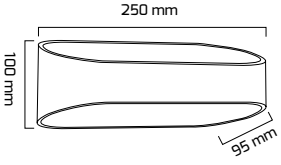

GY 6217

GÜÇ (W)	IŞIK RENGİ	CRI (RA)	IŞIK AKISI (LM)
10 W	3000K	RA>80	1100 LM

Siyah

On - Off
Fiyat:
45,00 $