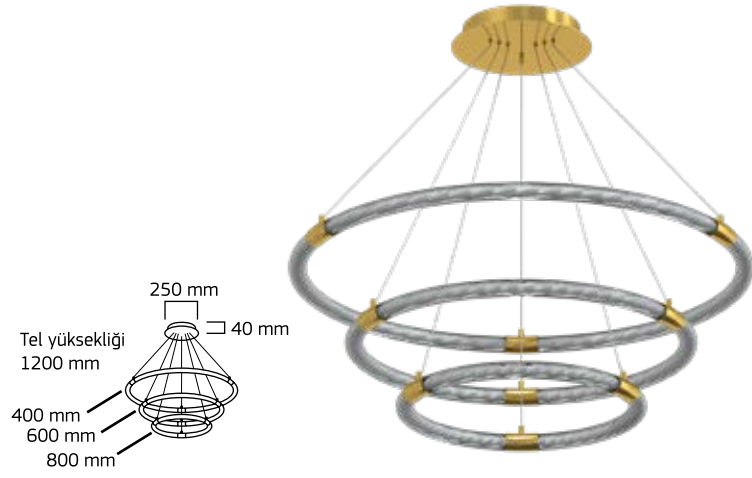

GY 8214-406080

GÜÇ (W)	IŞIK RENGİ	CRI (RA)	IŞIK AKISI (LM)
135 W	3000K	RA>80	13500 LM

On - Off
Fiyat:
410,00 $