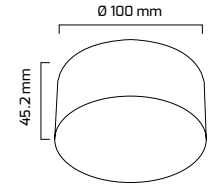

Ek Aparatı
GY 8073

Fiyat:
13,00 $