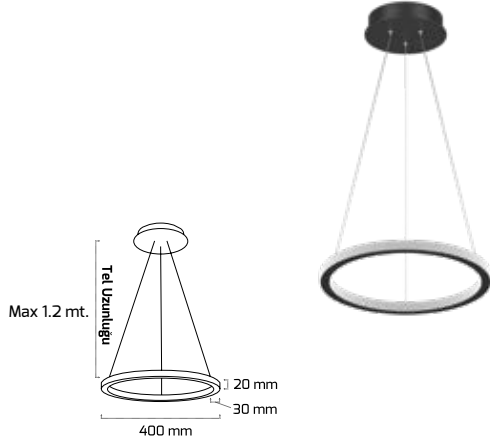

On - Off
Fiyat:**197,00 \$**Ø 17 mm
GY 9007-1 (1'li Rozans) Fiyat:**27,00 \$**Ø 30 mm
GY 9007-2 (2'li Rozans) Fiyat:**37,00 \$**Ø 34 mm
GY 9007-3 (3'lü Rozans) Fiyat:**47,00 \$**Ø 40 mm
GY 9007-4 (4'lü Rozans) Fiyat:**57,00 \$**