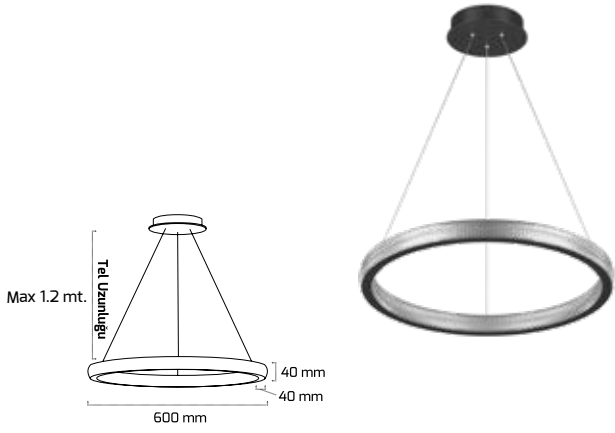

GY 8261-60

GÜÇ (W)	IŞIK RENGİ	CRI (RA)	IŞIK AKISI (LM)
120 W	3000K	RA>90	11400 LM
120 W	4000K	RA>90	12000 LM
120 W	6500K	RA>90	12600 LM

Gold

Siyah

Beyaz

On - Off
Fiyat:

243,00 $