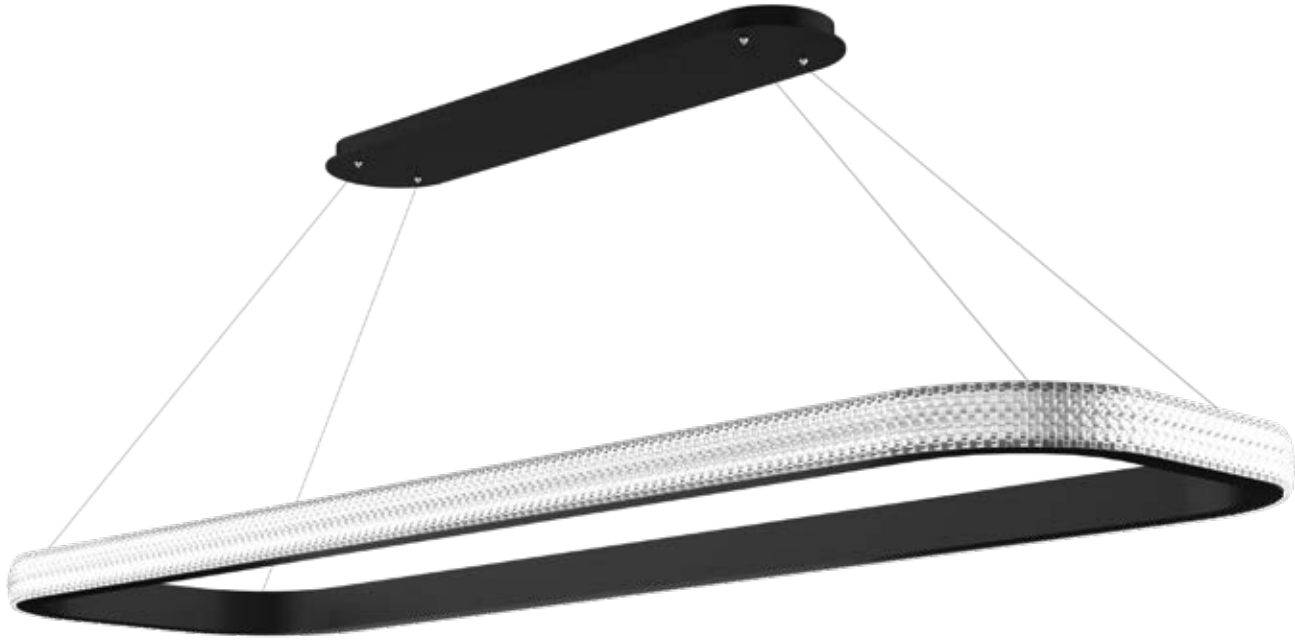

CE

On - Off
Fiyat:**236,00 \$**Ø 17 mm
GY 9007-1 (1'li Rozans) Fiyat:**27,00 \$**Ø 30 mm
GY 9007-2 (2'li Rozans) Fiyat:**37,00 \$**Ø 34 mm
GY 9007-3 (3'li Rozans) Fiyat:**47,00 \$**Ø 40 mm
GY 9007-4 (4'li Rozans) Fiyat:**57,00 \$**