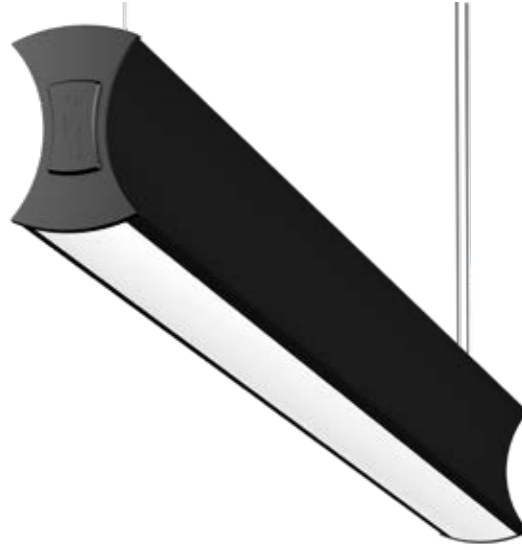

KOD	GÜÇ (W)	IŞIK RENGİ (K)	CRI (RA)	IŞIK AKISI (LM)	UZUNLUK	FİYAT
GY 8049-60	26 W + 18 W	3000K-4000K-6500K	RA>90	4840 LM	600 mm	86.00 $
GY 8049-90	39 W + 26 W	3000K-4000K-6500K	RA>90	7150 LM	900 mm	115.00 $
GY 8049-120	52 W + 34 W	3000K-4000K-6500K	RA>90	10340 LM	1200 mm	144.00 $
GY 8049-150	65 W + 42 W	3000K-4000K-6500K	RA>90	11770 LM	1500 mm	178.00 $
GY 8049-180	75 W + 51 W	3000K-4000K-6500K	RA>90	13860 LM	1800 mm	206.00 $

KOD	UZUNLUK	FİYAT
GY 9001	1500 mm (asansörlü)	3.15 $

KOD	FİYAT
GY 9002	1.80 $

* Sarkıt aparatı için tane fiyatıdır.

* Kablo boyu 1200 mm.

* Sıva üzeri montaj için tane fiyatıdır.