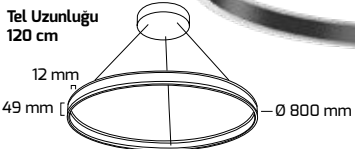

Siyah

Beyaz

On-Off Fiyat:

208,00 \$

Triac Dim Fiyat:

223,00 \$

GY 8211-80

| GÜÇ (W) | IŞIK RENGİ | CRI (RA) | IŞIK AKISI (LM) |
|---------|------------|----------|-----------------|
| 70 W | 3000K | RA>90 | 7350 LM |
| 70 W | 4000K | RA>90 | 7700 LM |
| 70 W | 6500K | RA>90 | 8050 LM |