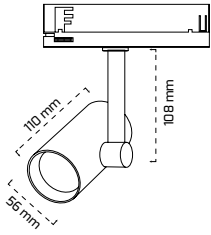

GY 3633 SAR

GÜÇ (W)	IŞIK RENGİ	CRI (RA)	IŞIK AKISI (LM)
14 W	2700K	RA>90	1913 LM
14 W	3000K	RA>90	1992 LM
14 W	4000K	RA>90	2022 LM
14 W	5000K	RA>90	2036 LM

Triac Dim
Fiyat:

44,00 $

On - Off
Fiyat:

33,00 $