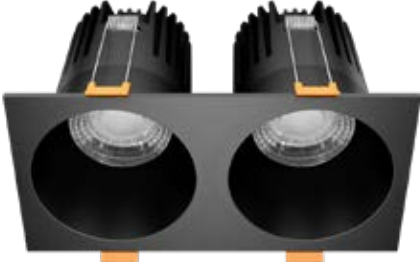

GY 1732-8

GÜÇ (W)	IŞIK RENGİ	CRI (RA)	IŞIK AKISI (LM)
2x8 W	2700K	RA>80	1760 LM
2x8 W	3000K	RA>80	1840 LM
2x8 W	4000K	RA>80	1920 LM
2x8 W	6500K	RA>80	2000 LM

Triac Dim

Fiyat:

58,00 $

On - Off

Fiyat:

47,00 $