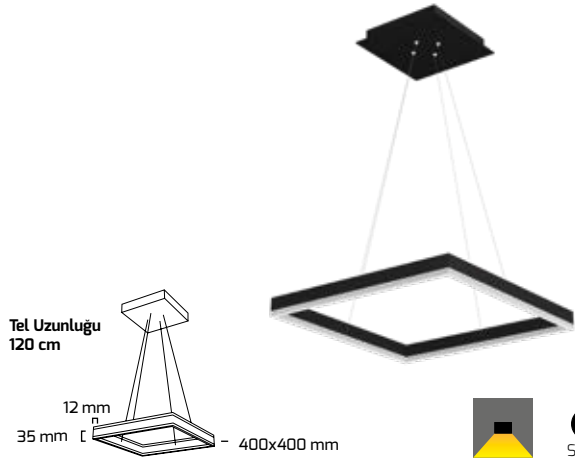

GY 8212-40

GÜÇ (W)	IŞIK RENGİ	CRI (RA)	IŞIK AKISI (LM)
35 W	3000K	RA>90	3675 LM
35 W	4000K	RA>90	3850 LM
35 W	6500K	RA>90	4025 LM

On-Off Fiyat:

114,00 $

Triac Dim Fiyat:

129,00 $