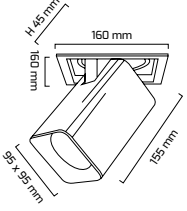

GY 3251-36

GÜÇ (W)	IŞIK RENGİ	CRI (RA)	IŞIK AKISI (LM)
36 W	2700K	RA>90	4762 LM
36 W	3000K	RA>90	4963 LM
36 W	4000K	RA>90	5035 LM
36 W	5000K	RA>90	5016 LM

Triac Dim
Fiyat:

83,00 $

On - Off
Fiyat:

68,00 $

GY 3252-36

GÜÇ (W)	IŞIK RENGİ	CRI (RA)	IŞIK AKISI (LM)
2 x 36 W	2700K	RA>90	9524 LM
2 x 36 W	3000K	RA>90	9926 LM
2 x 36 W	4000K	RA>90	10070 LM
2 x 36 W	5000K	RA>90	10032 LM

Triac Dim
Fiyat:

154,00 $

On - Off
Fiyat:

124,00 $

GY 3041-30

GÜÇ (W)	IŞIK RENGİ	CRI (RA)	IŞIK AKISI (LM)
30 W	2700K	RA>90	3843 LM
30 W	3000K	RA>90	3995 LM
30 W	4000K	RA>90	4055 LM
30 W	5000K	RA>90	4104 LM

Triac Dim
Fiyat:

62,50 $

On - Off
Fiyat:

50,00 $