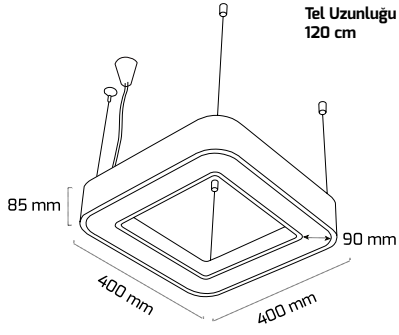

On - Off
Fiyat:

305,00 \$

GY 8114-40

| GÜÇ (W) | IŞIK RENGİ | CRI (RA) | IŞIK AKISI (LM) |
|---------|------------|----------|-----------------|
| 28 W | 3000K | RA>90 | 2940 LM |
| 28 W | 4000K | RA>90 | 3080 LM |
| 28 W | 6500K | RA>90 | 3220 LM |