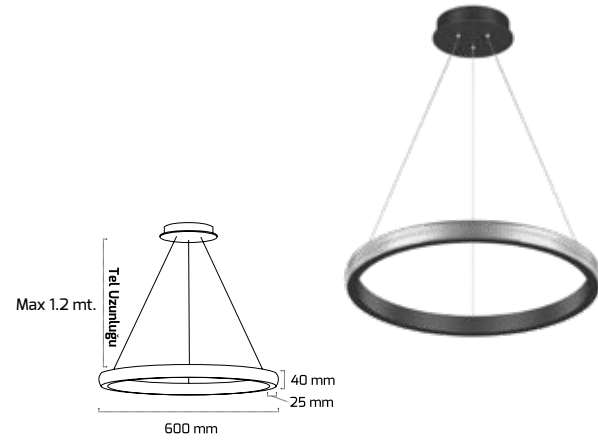

GY 8260-60

GÜÇ (W)	IŞIK RENGİ	CRI (RA)	IŞIK AKISI (LM)
60 W	3000K	RA>90	5700 LM
60 W	4000K	RA>90	6000 LM
60 W	6500K	RA>90	6300 LM

On - Off
Fiyat:

179,00 $