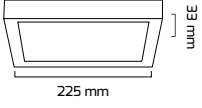

GY 1884-18

GÜÇ (W)	IŞIK RENGİ	CRI (RA)	IŞIK AKISI (LM)
18 W	3000K	RA>90	1440 LM
18 W	4000K	RA>90	1476 LM
18 W	6500K	RA>90	1512 LM

On - Off
Fiyat:
19,00 $

GY 1884-24

GÜÇ (W)	IŞIK RENGİ	CRI (RA)	IŞIK AKISI (LM)
24 W	3000K	RA>90	1920 LM
24 W	4000K	RA>90	1968 LM
24 W	6500K	RA>90	2016 LM

On - Off
Fiyat:
34,00 $