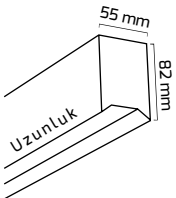

* Sarkıt aparatı için tane fiyatıdır.

* Kablo boyu 1200 mm.

* Sıva üzeri montaj için tane fiyatıdır.

* Tavaya montaj için tane fiyatıdır.

* Baffle tavan montaj için tane fiyatıdır.

| KOD | GÜÇ (W) | IŞIK RENGİ (K) | CRI (RA) | IŞIK AKISI (LM) | UZUNLUK | FİYAT |
|-------------|---------|-------------------|----------|-----------------|---------|------------------|
| GY 8041-60 | 20 W | 3000K-4000K-6500K | RA>90 | 2800 LM | 600 mm | 72,00 \$ |
| GY 8041-90 | 30 W | 3000K-4000K-6500K | RA>90 | 4200 LM | 900 mm | 98,00 \$ |
| GY 8041-120 | 40 W | 3000K-4000K-6500K | RA>90 | 5600 LM | 1200 mm | 126,00 \$ |
| GY 8041-150 | 50 W | 3000K-4000K-6500K | RA>90 | 7000 LM | 1500 mm | 152,00 \$ |
| GY 8041-180 | 60 W | 3000K-4000K-6500K | RA>90 | 8400 LM | 1800 mm | 182,00 \$ |