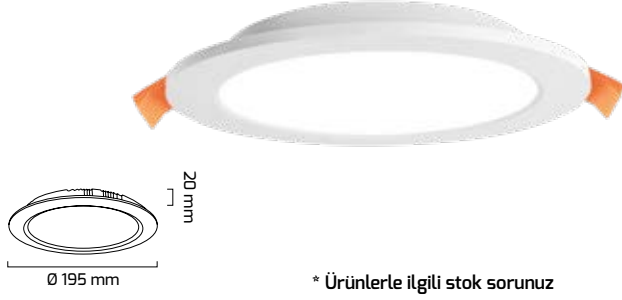

GY 1770-15

* Ürünlerle ilgili stok sorunuz

* Backlight

GÜÇ (W)	IŞIK RENGİ	CRI (RA)	IŞIK AKISI (LM)
15W	3000K	RA>80	1275 LM

On - Off
Fiyat:
10,00 $

GY 1748