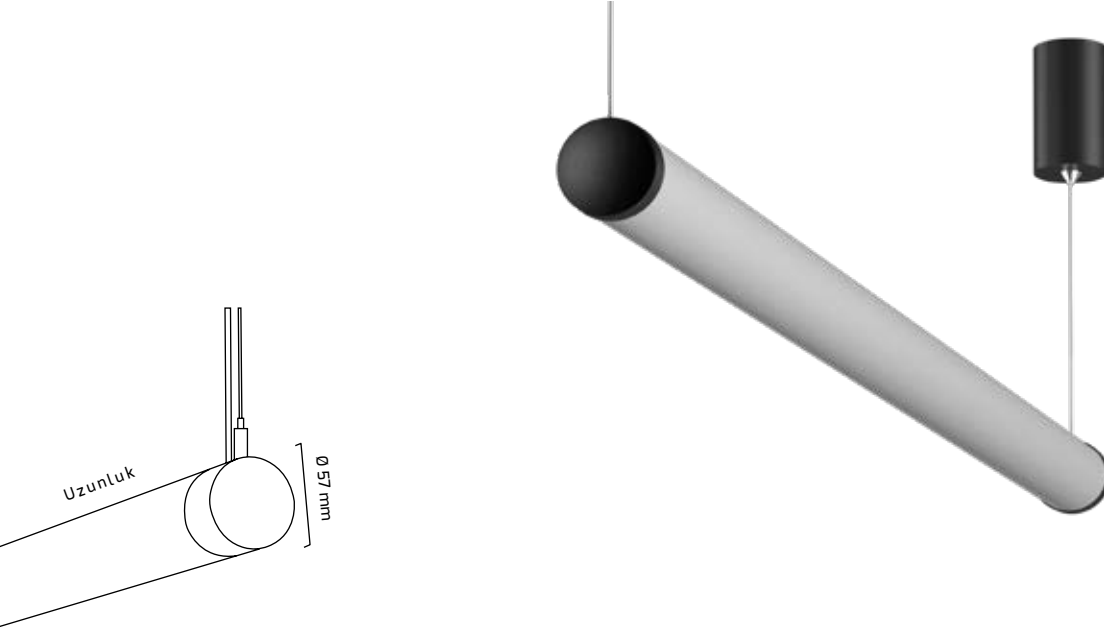

KOD	GÜÇ (W)	IŞIK RENGİ (K)	CRI (RA)	IŞIK AKISI (LM)	UZUNLUK	FİYAT
GY 8038-60	24 W	3000K-4000K-6500K	RA>90	2640 LM	600 mm	64,00 $
GY 8038-90	36 W	3000K-4000K-6500K	RA>90	3960 LM	900 mm	84,00 $
GY 8038-120	48 W	3000K-4000K-6500K	RA>90	5280 LM	1200 mm	103,00 $
GY 8038-150	60 W	3000K-4000K-6500K	RA>90	6600 LM	1500 mm	129,00 $
GY 8038-180	72 W	3000K-4000K-6500K	RA>90	7920 LM	1800 mm	148,00 $

Sarkıt aparatı fiyata dahildir.