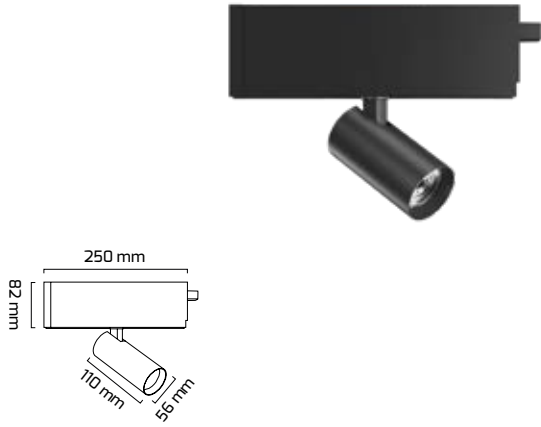

GY 8058-25

GÜÇ (W)	IŞIK RENGİ	CRI (RA)	IŞIK AKISI (LM)
14 W	2700K	RA>90	1913 LM
14 W	3000K	RA>90	1992 LM
14 W	4000K	RA>90	2022 LM
14 W	5000K	RA>90	2036 LM

On - Off
Fiyat:

55,00 $