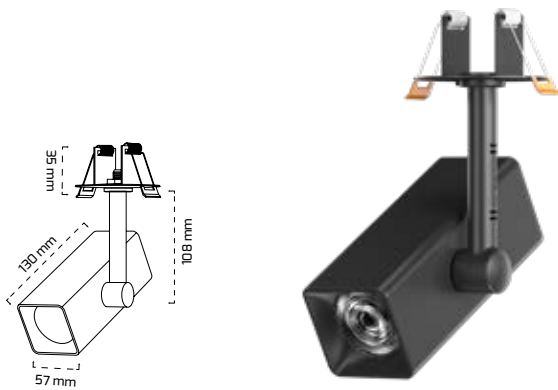

GY 3641 SAR

GÜÇ (W)	IŞIK RENGİ	CRI (RA)	IŞIK AKISI (LM)
14 W	2700K	RA>90	1913 LM
14 W	3000K	RA>90	1992 LM
14 W	4000K	RA>90	2022 LM
14 W	5000K	RA>90	2036 LM

Triac Dim
Fiyat:
45,00 $

On - Off
Fiyat:
34,00 $