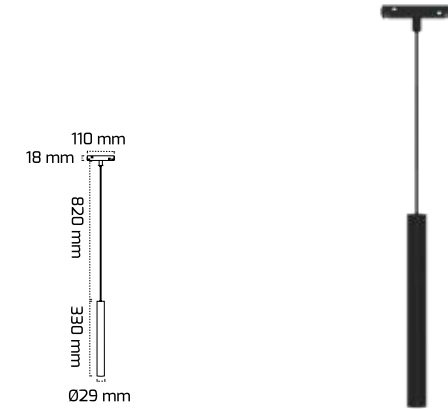

GÜÇ (W)	IŞIK RENGİ	CRI (RA)	IŞIK AKISI (LM)
10 W	3000K	RA>80	1100 LM
10 W	4000K	RA>80	1150 LM

Fiyat:

27,50 $