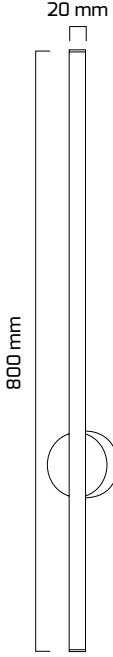

On - Off
Fiyat:
29,00 \$

Krom

Gold

Siyah

Eskitme

GY 4207

| GÜÇ (W) | IŞIK RENGİ | CRI (RA) | IŞIK AKISI (LM) |
|---------|------------|----------|-----------------|
| 12 W | 3000K | RA>80 | 1080 LM |

On - Off
Fiyat:
39,00 \$