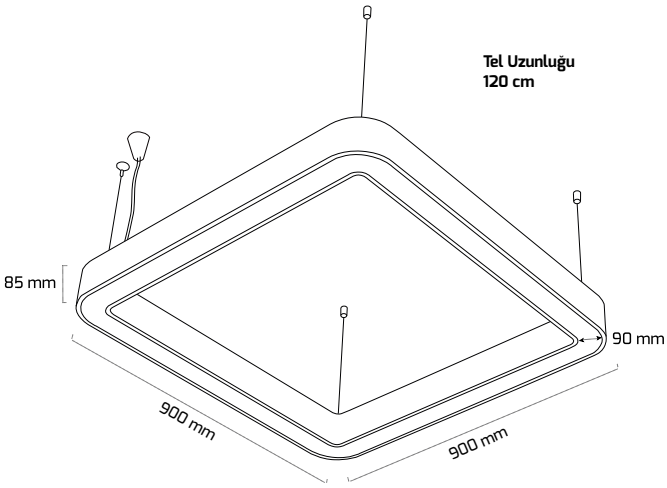

GY 8114-90

GÜÇ (W)	IŞIK RENGİ	CRI (RA)	IŞIK AKISI (LM)
73 W	3000K	RA>90	7665 LM
73 W	4000K	RA>90	8030 LM
73 W	6500K	RA>90	8395 LM

On - Off
Fiyat:

323,00 $