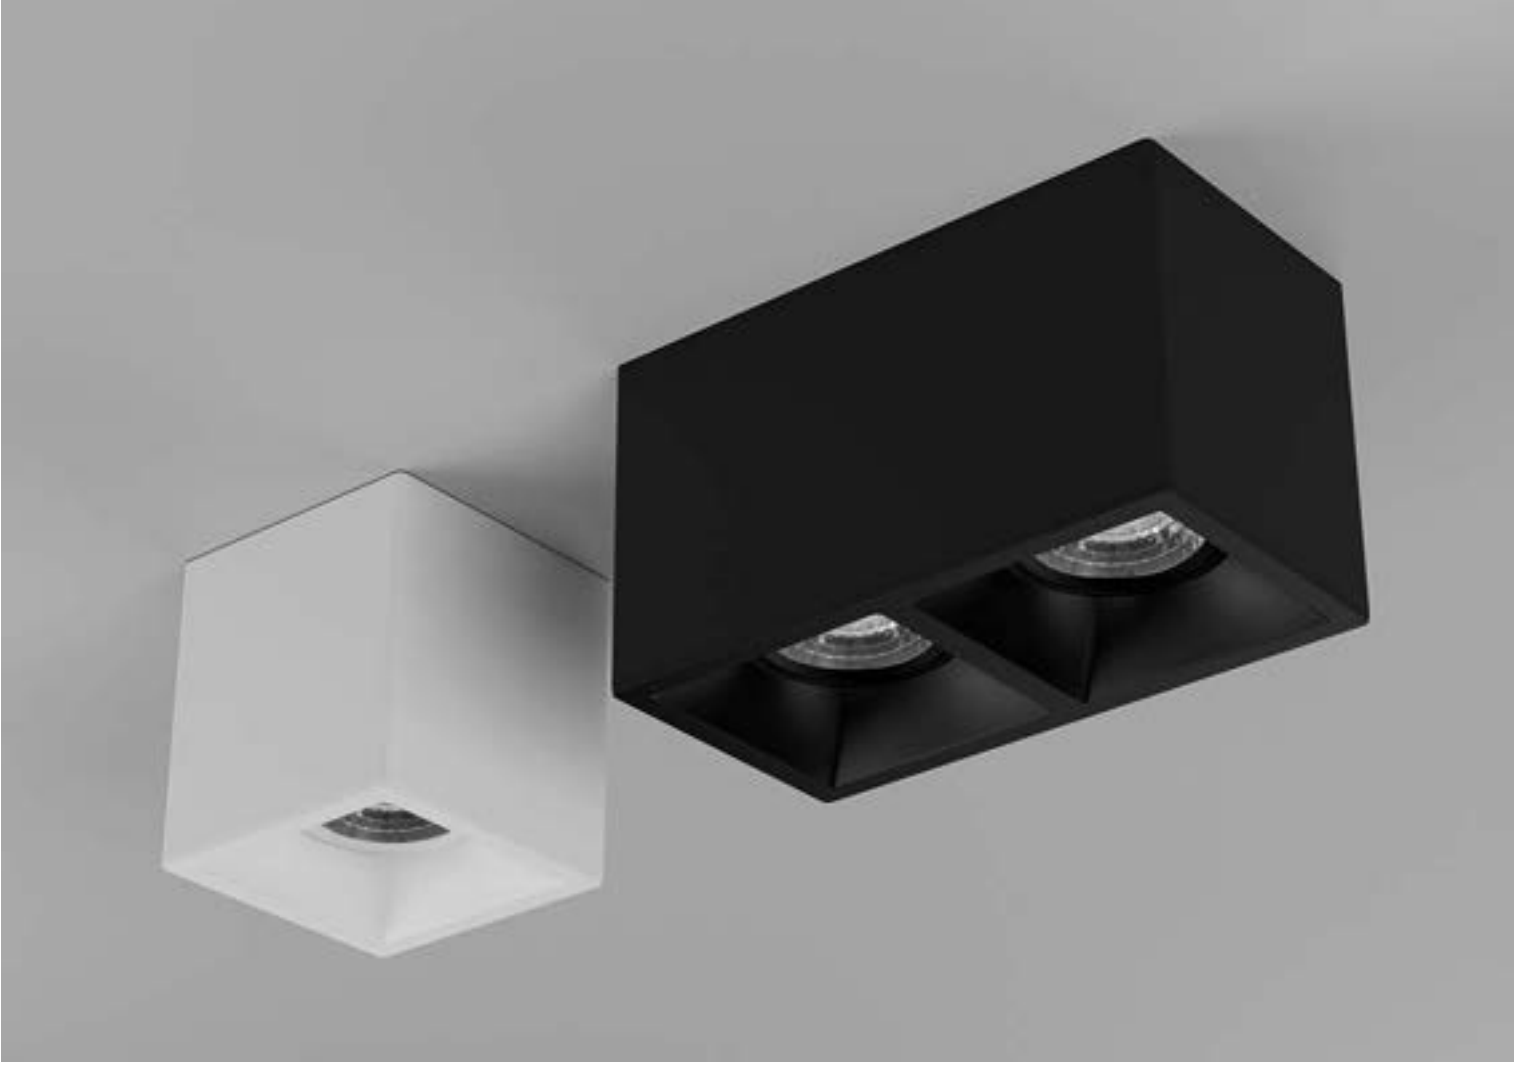

GY 1865

GÜÇ (W)	IŞIK RENGİ	CRI (RA)	IŞIK AKISI (LM)
10 W	2700K	RA>90	1250 LM
10 W	3000K	RA>90	1300 LM
10 W	4000K	RA>90	1350 LM
10 W	6500K	RA>90	1400 LM

Triac Dim
Fiyat:

47,00 $

On - Off
Fiyat:

36,00 $

GY 3635

GÜÇ (W)	IŞIK RENGİ	CRI (RA)	IŞIK AKISI (LM)
2 x 14 W	2700K	RA>90	3826 LM
2 x 14 W	3000K	RA>90	3984 LM
2 x 14 W	4000K	RA>90	4044 LM
2 x 14 W	5000K	RA>90	4072 LM