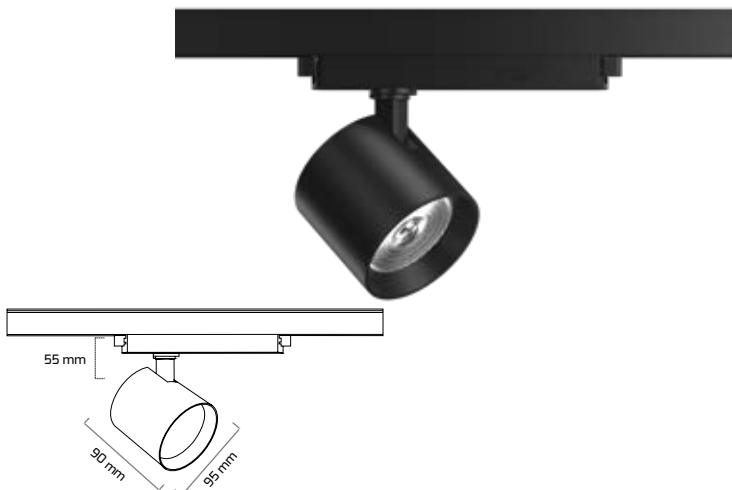

GY 3653-40

GÜÇ (W)	IŞIK RENGİ	CRI (RA)	IŞIK AKISI (LM)
36 W	2700K	RA>90	4762 LM
36 W	3000K	RA>90	4963 LM
36 W	4000K	RA>90	5035 LM
36 W	5000K	RA>90	5016 LM

Siyah Beyaz

3 YIL
GARANTİ

36
WATT

50.000

IP
20

18

CE

On - Off
Fiyat:

46,00 $