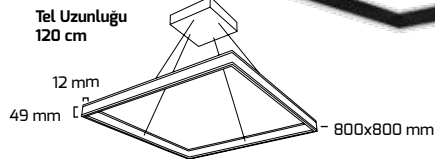

On-Off Fiyat:

241,00 \$

Triac Dim Fiyat:

256,00 \$

Siyah

Beyaz

GY 8213-80

| GÜÇ (W) | IŞIK RENGİ | CRI (RA) | IŞIK AKISI (LM) |
|---------|------------|----------|-----------------|
| 78 W | 3000K | RA>90 | 8190 LM |
| 78 W | 4000K | RA>90 | 8580 LM |
| 78 W | 6500K | RA>90 | 8970 LM |