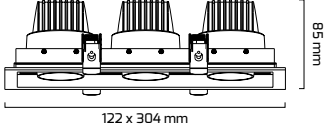

* Ürünlerle ilgili stok sorunuz

GY 3043-16

GÜÇ (W)	IŞIK RENGİ	CRI (RA)	IŞIK AKISI (LM)
3 x 14 W	3000K	RA>80	5841 LM
3 x 14 W	4000K	RA>80	6015 LM

110 x 290 mm

On - Off
Fiyat:

80,00 $