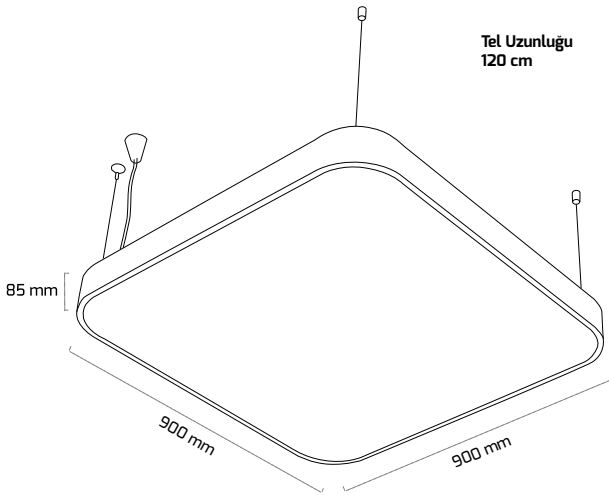

GY 8115-90

GÜÇ (W)	IŞIK RENGİ	CRI (RA)	IŞIK AKISI (LM)
109 W	3000K	RA>90	11445 LM
109 W	4000K	RA>90	11990 LM
109 W	6500K	RA>90	12535 LM

On - Off
Fiyat:

333,00 $