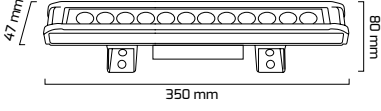

10
WATT2 YIL
GARANTİ

35.000

IP
20

10

CE

On - Off
Fiyat:

28,00 \$

GY 6030-30