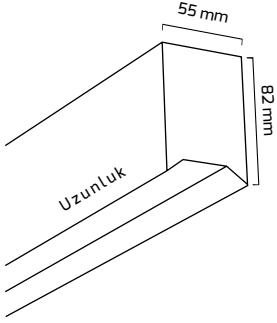

* Kablo boyu 1200 mm.

* Sıva üzeri montaj için tane fiyatıdır.

| KOD | GÜÇ (W) | IŞIK RENGİ (K) | CRI (RA) | IŞIK AKISI (LM) | UZUNLUK | FİYAT |
|-------------|---------|-------------------|----------|-----------------|---------|------------------|
| GY 8035-60 | 26 W | 3000K-4000K-6500K | RA>90 | 2860 LM | 600 mm | 59,00 \$ |
| GY 8035-90 | 39 W | 3000K-4000K-6500K | RA>90 | 4290 LM | 900 mm | 78,00 \$ |
| GY 8035-120 | 52 W | 3000K-4000K-6500K | RA>90 | 5720 LM | 1200 mm | 99,00 \$ |
| GY 8035-150 | 65 W | 3000K-4000K-6500K | RA>90 | 7150 LM | 1500 mm | 122,00 \$ |
| GY 8035-180 | 75 W | 3000K-4000K-6500K | RA>90 | 8250 LM | 1800 mm | 141,00 \$ |