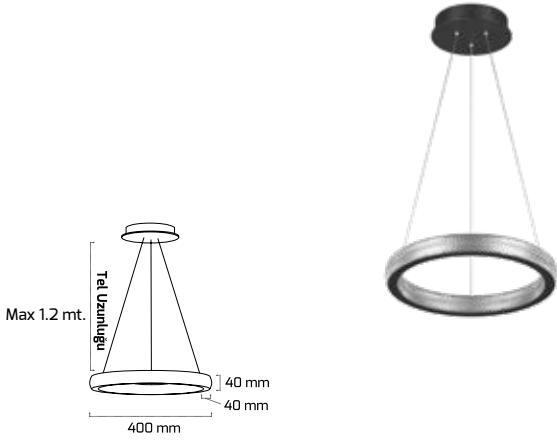

GY 8261-40

GÜÇ (W)	IŞIK RENGİ	CRI (RA)	IŞIK AKISI (LM)
80 W	3000K	RA>90	7600 LM
80 W	4000K	RA>90	8000 LM
80 W	6500K	RA>90	8400 LM

Gold

Siyah

Beyaz

On - Off
Fiyat:

188,00 $