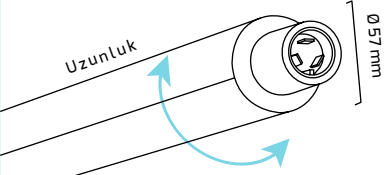

*Hareketli gövde
*Eklenebilir modüler yapı

KOD	GÜÇ (W)	IŞIK RENGİ (K)	CRI (RA)	IŞIK AKISI (LM)	UZUNLUK	FİYAT
GY 8061-30	10 W	3000K-4000K-6500K	RA>90	1400 LM	300 mm	46,00 $
GY 8061-60	20 W	3000K-4000K-6500K	RA>90	2800 LM	600 mm	68,00 $
GY 8061-90	30 W	3000K-4000K-6500K	RA>90	4200 LM	900 mm	91,00 $
GY 8061-120	40 W	3000K-4000K-6500K	RA>90	5600 LM	1200 mm	112,00 $
GY 8061-150	50 W	3000K-4000K-6500K	RA>90	7000LM	1500 mm	138,00 $