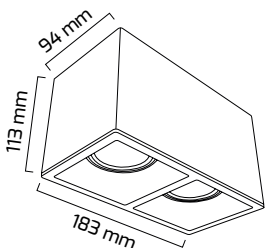

GY 1861-8

On - Off
Fiyat:
26,50 \$

Triac Dim
Fiyat:
38,50 \$

On - Off
Fiyat:
28,50 \$

Triac Dim
Fiyat:
40,50 \$

| GÜÇ (W) | IŞIK RENGİ | CRI (RA) | IŞIK AKISI (LM) |
|---------|------------|----------|-----------------|
| 2 x 8 W | 2700K | RA>80 | 1760 LM |
| 2 x 8 W | 3000K | RA>80 | 1840 LM |
| 2 x 8 W | 4000K | RA>80 | 1920 LM |
| 2 x 8 W | 6500K | RA>80 | 1000 LM |