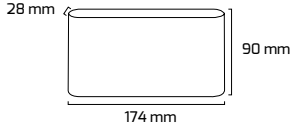

On - Off
Fiyat:
34,00 $

GY 6223

GÜÇ (W)	IŞIK RENGİ	CRI (RA)	IŞIK AKISI (LM)
6 W	3000K	RA>80	610 LM