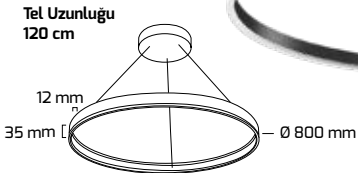

On-Off Fiyat:

135,00 \$

Triac Dim Fiyat:

150,00 \$

GY 8210-80

| GÜÇ (W) | IŞIK RENGİ | CRI (RA) | IŞIK AKISI (LM) |
|---------|------------|----------|-----------------|
| 70 W | 3000K | RA>90 | 7350 LM |
| 70 W | 4000K | RA>90 | 7700 LM |
| 70 W | 6500K | RA>90 | 8050 LM |