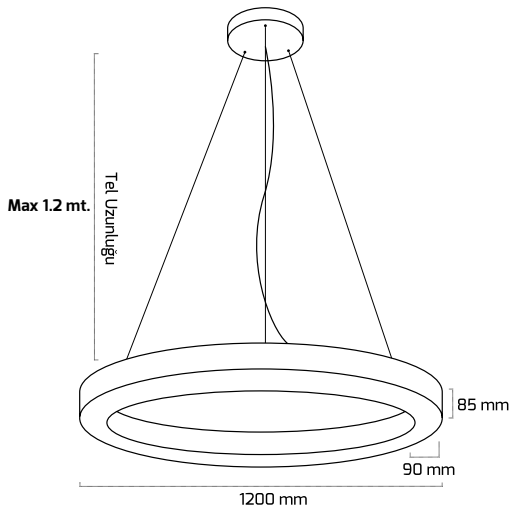

GY 8112-120

GÜÇ (W)	IŞIK RENGİ	CRI (RA)	IŞIK AKISI (LM)
163 W	3000K	RA>90	17115 LM
163 W	4000K	RA>90	17930 LM
163 W	6500K	RA>90	18745 LM

Triac Dim
Fiyat:

495,00 $

On - Off
Fiyat:

435,00 $