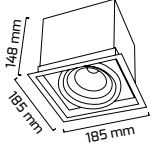

* Ürünlerle ilgili stok sorunuz

GY 3061-30

GÜÇ (W)	IŞIK RENGİ	CRI (RA)	IŞIK AKISI (LM)
30 W	3000K	RA>80	3499 LM
30 W	4000K	RA>80	3605 LM