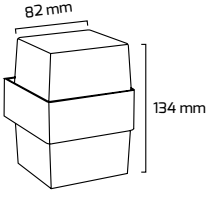

GY 6229

GÜÇ (W)	IŞIK RENGİ	CRI (RA)	IŞIK AKISI (LM)
7 W	3000K	RA>80	770 LM

On - Off
Fiyat:
30,00 $

GY 6230

GÜÇ (W)	IŞIK RENGİ	CRI (RA)	IŞIK AKISI (LM)
14 W	3000K	RA>80	1540 LM

On - Off
Fiyat:
34,00 $

GY 6231

GÜÇ (W)	IŞIK RENGİ	CRI (RA)	IŞIK AKISI (LM)
7 W	3000K	RA>80	770 LM

On - Off
Fiyat:
30,00 $

GY 6232

GÜÇ (W)	IŞIK RENGİ	CRI (RA)	IŞIK AKISI (LM)
14 W	3000K	RA>80	1540 LM

On - Off
Fiyat:
34,00 $