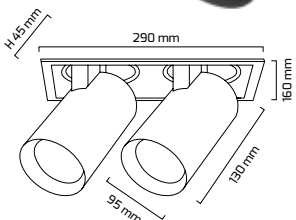

GY 3152-30

Triac Dim
Fiyat:
129,00 $

On - Off
Fiyat:
104,00 $

GÜÇ (W)	IŞIK RENGİ	CRI (RA)	IŞIK AKISI (LM)
2 x 30 W	2700K	RA>90	7686 LM
2 x 30 W	3000K	RA>90	7990 LM
2 x 30 W	4000K	RA>90	8110 LM
2 x 30 W	5000K	RA>90	8208 LM