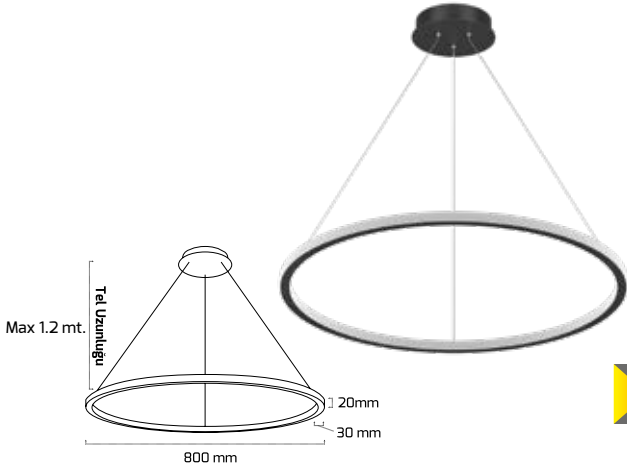

GY 8221-80

GÜÇ (W)	IŞIK RENGİ	CRI (RA)	IŞIK AKISI (LM)
80 W	3000K	RA>90	7600 LM
80 W	4000K	RA>90	8000 LM
80 W	6500K	RA>90	8400 LM

Gold

Siyah

Beyaz

2 YIL GARANTİ

80 WATT

220 VOLT

50.000

IP 20

CE

On - Off
Fiyat:

201,00 $