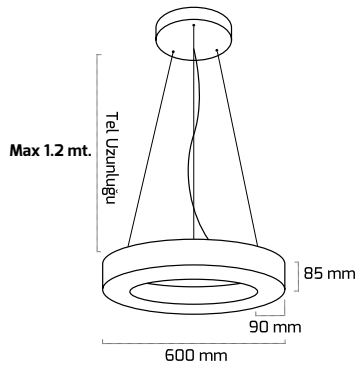

GY 8112-60

GÜÇ (W)	IŞIK RENGİ	CRI (RA)	IŞIK AKISI (LM)
82 W	3000K	RA>90	8610 LM
82 W	4000K	RA>90	9020 LM
82 W	6500K	RA>90	9430 LM

Triac Dim
Fiyat:

240,00 $

On - Off
Fiyat:

210,00 $