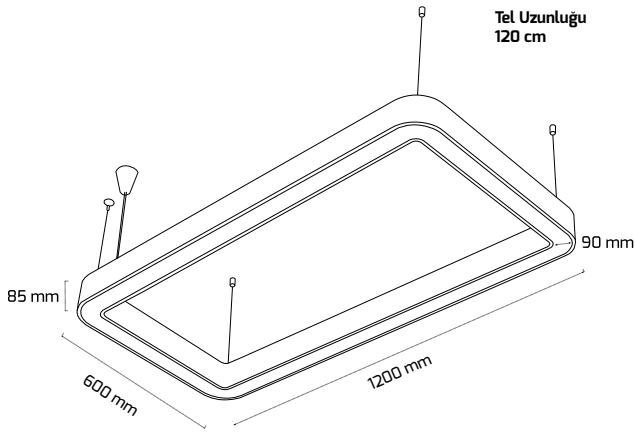

GY 8118-60x120

GÜÇ (W)	IŞIK RENGİ	CRI (RA)	IŞIK AKISI (LM)
74 W	3000K	RA>90	7770 LM
74 W	4000K	RA>90	8140 LM
74 W	6500K	RA>90	8510 LM

On - Off
Fiyat:

319,00 $