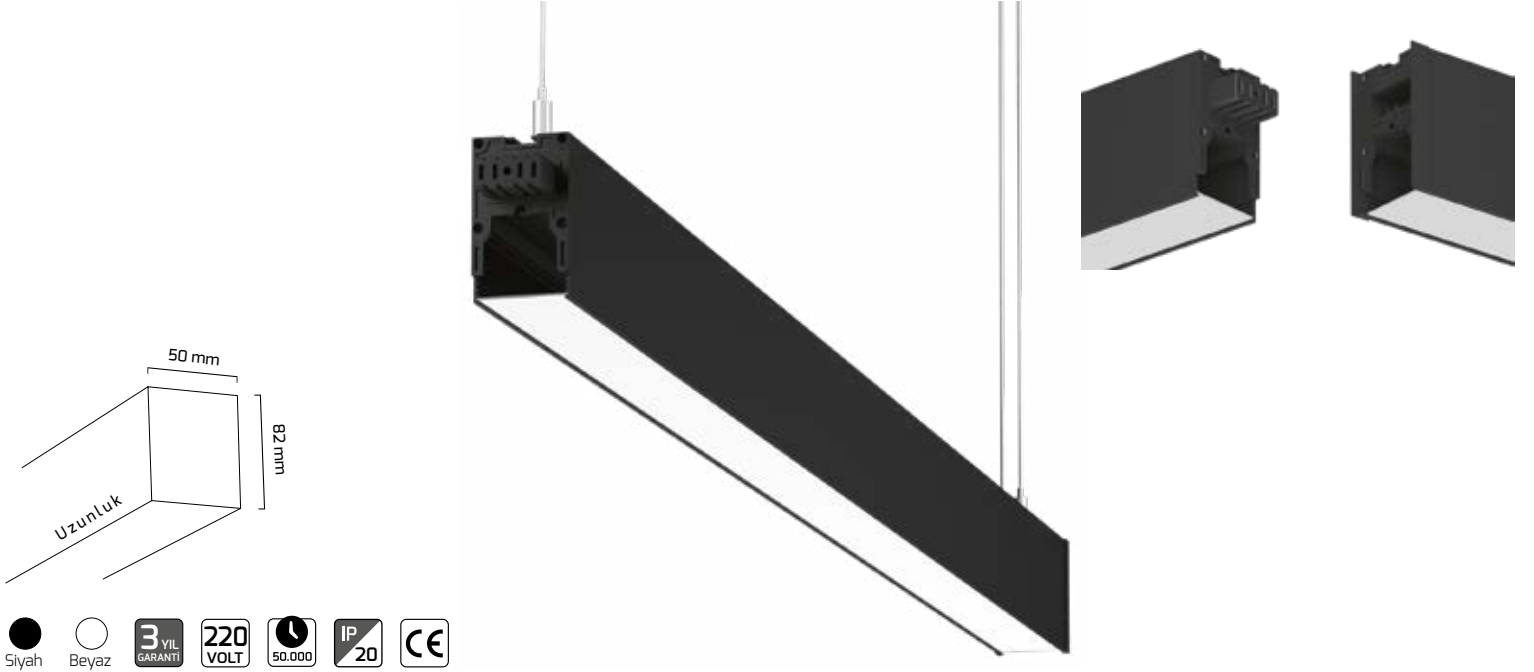

KOD	GÜÇ (W)	İŞİK RENGİ (K)	CRI (RA)	İŞİK AKISI (LM)	UZUNLUK	FİYAT
GY 8056-60	18 W	3000K-4000K-6500K	RA>90	1980 LM	600 mm	57,00 $
GY 8056-90	26 W	3000K-4000K-6500K	RA>90	2860 LM	900 mm	74,00 $
GY 8056-119	34 W	3000K-4000K-6500K	RA>90	3740 LM	1190 mm	91,00 $
GY 8056-149	42 W	3000K-4000K-6500K	RA>90	4620 LM	1490 mm	109,00 $
GY 8056-178	51 W	3000K-4000K-6500K	RA>90	5610 LM	1780 mm	126,00 $
GY 8057-60	26 W	3000K-4000K-6500K	RA>90	2860 LM	600 mm	59,00 $
GY 8057-90	39 W	3000K-4000K-6500K	RA>90	4290 LM	900 mm	76,00 $
GY 8057-119	52 W	3000K-4000K-6500K	RA>90	5720 LM	1190 mm	95,00 $
GY 8057-149	65 W	3000K-4000K-6500K	RA>90	7150 LM	1490 mm	117,00 $
GY 8057-178	75 W	3000K-4000K-6500K	RA>90	8250 LM	1780 mm	134,00 $