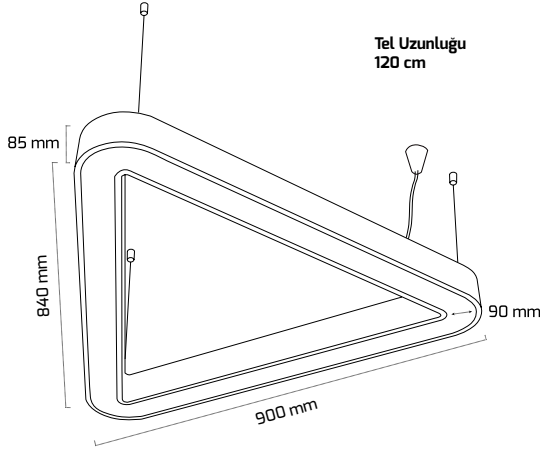

GY 8116-90

GÜÇ (W)	IŞIK RENGİ	CRI (RA)	IŞIK AKISI (LM)
73 W	3000K	RA>90	7665 LM
73 W	4000K	RA>90	8030 LM
73 W	6500K	RA>90	8395 LM

On - Off
Fiyat:

306,00 $