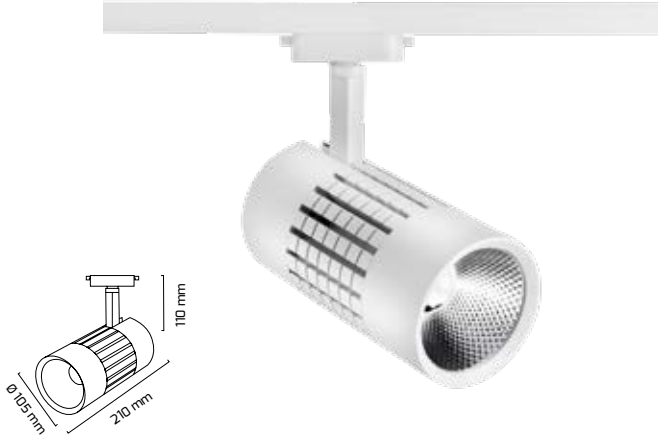

GY 3617

GÜÇ (W)	IŞIK RENGİ	CRI (RA)	IŞIK AKISI (LM)
36 W	2700K	RA>90	4762 LM
36 W	3000K	RA>90	4963 LM
36 W	4000K	RA>90	5035 LM
36 W	5000K	RA>90	5016 LM

On - Off

Fiyat:

40,00 $