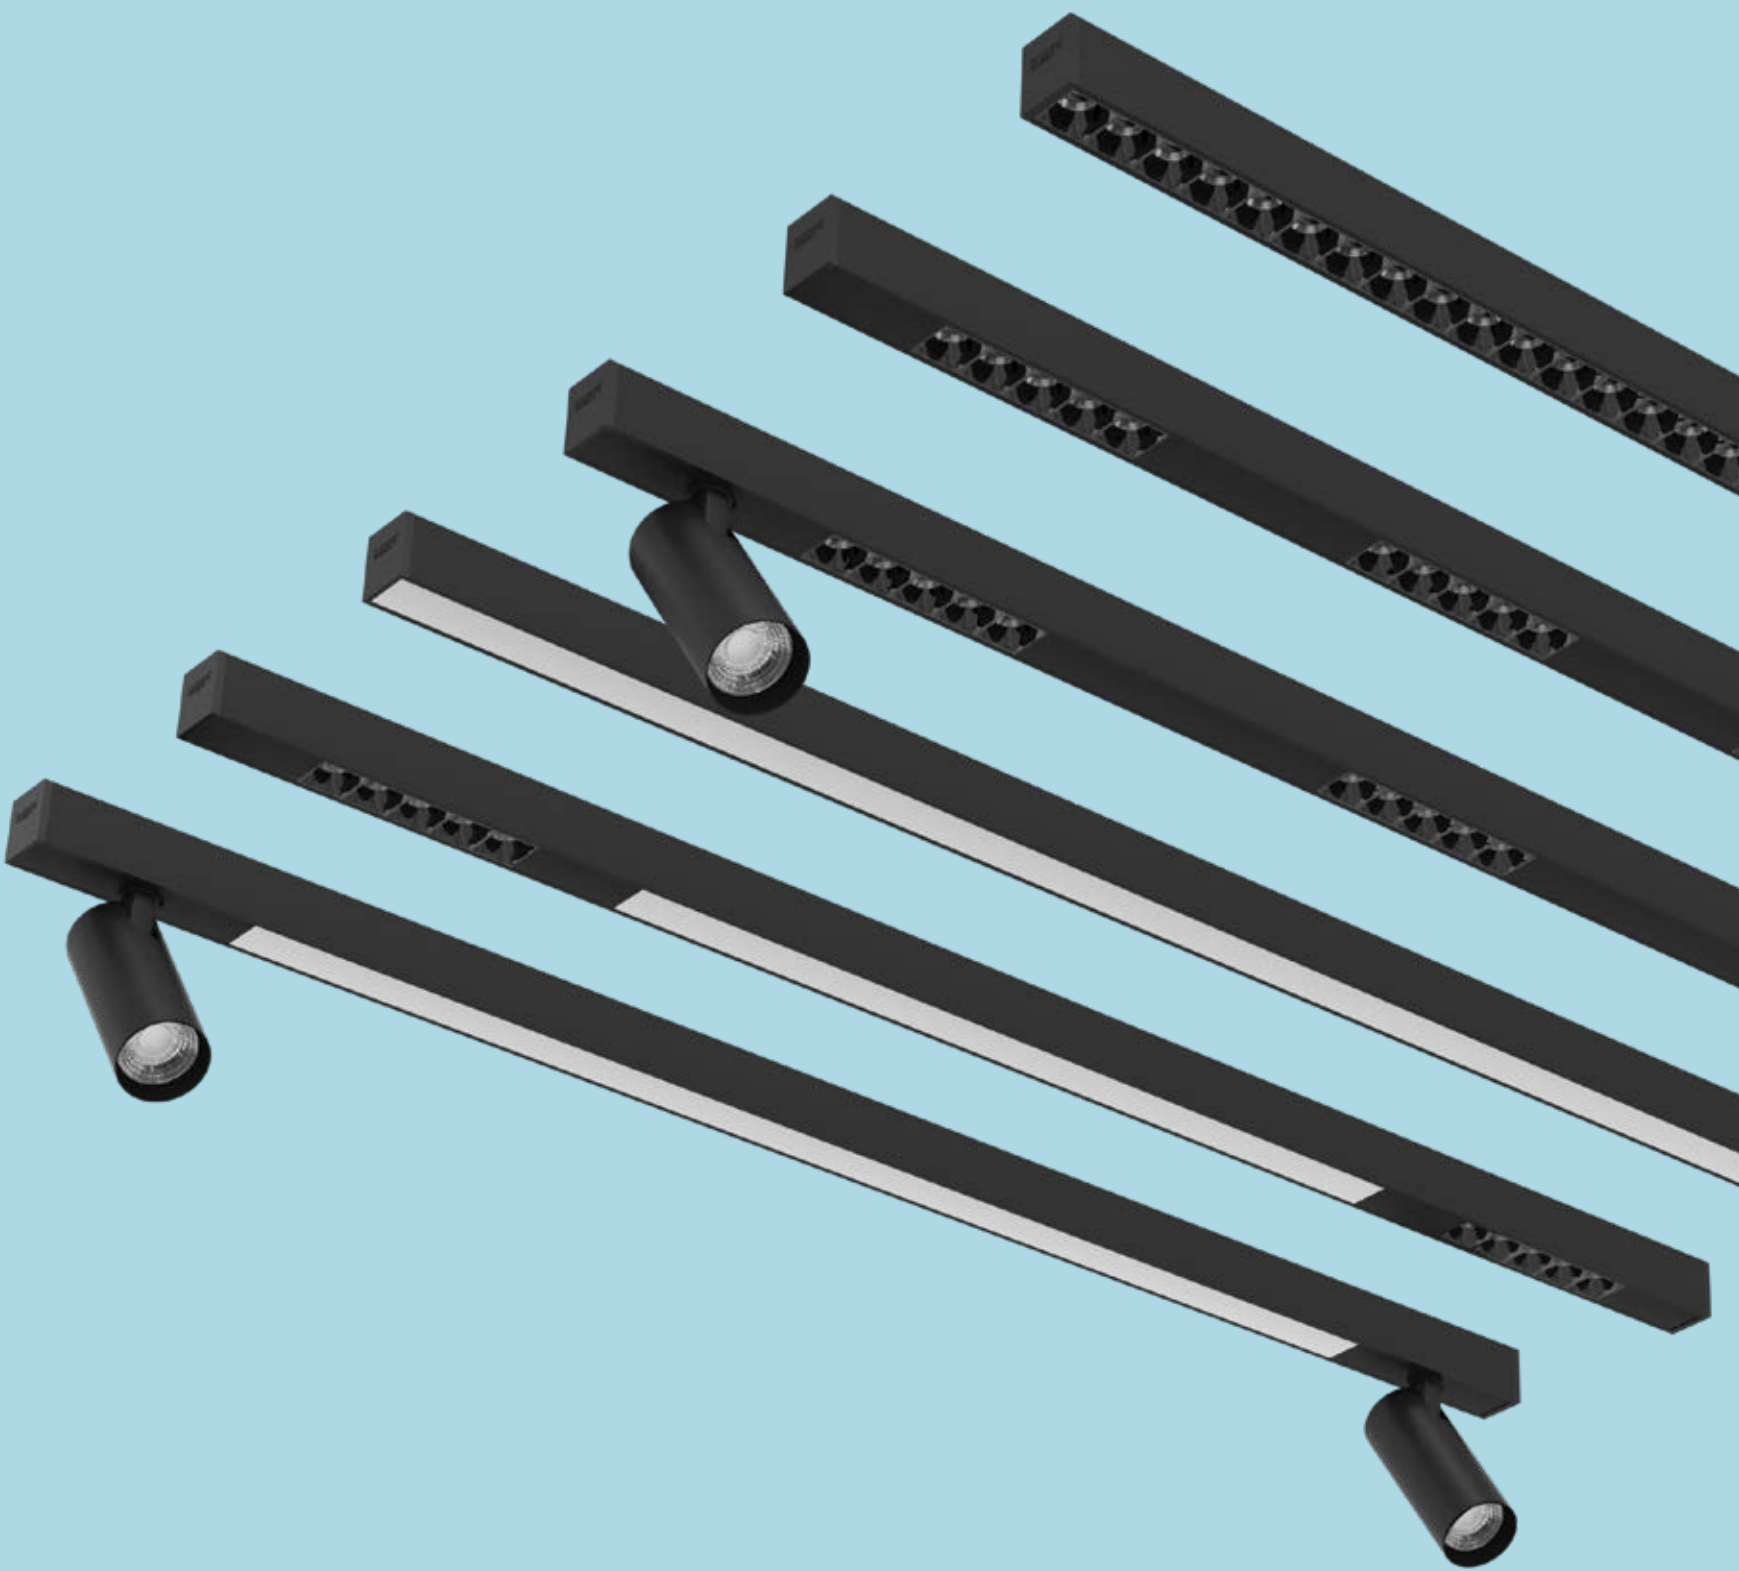

* Sarkıt aparatı için tane fiyatıdır.

* Kablo boyu 1200 mm.

* Sıva üzeri montaj için tane fiyatıdır.

* Tavaya montaj için tane fiyatıdır.

* Baffle tavan montaj için tane fiyatıdır.

*Driverlar harici olarak monte edilmektedir