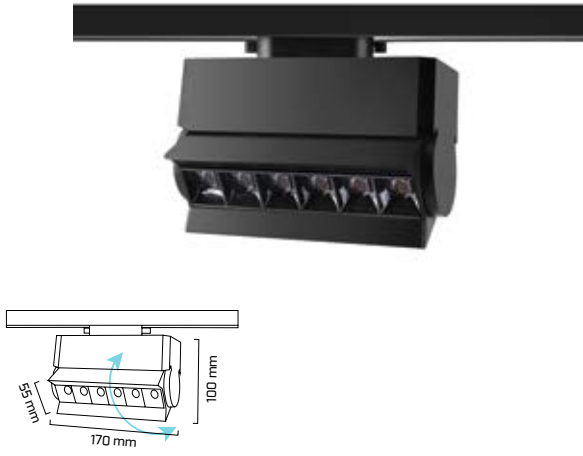

GY 3655-10

GÜÇ (W)	IŞIK RENGİ	CRI (RA)	IŞIK AKISI (LM)
10 W	2700K	RA>90	1250 LM
10 W	3000K	RA>90	1300 LM
10 W	4000K	RA>90	1350 LM
10 W	6500K	RA>90	1400 LM

On - Off

Fiyat:

48,00 $