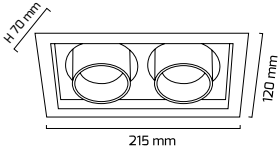

Triac Dim
Fiyat:
76,50 $

On - Off
Fiyat:
64,00 $

GY 3151-14

GÜÇ (W)	IŞIK RENGİ	CRI (RA)	IŞIK AKISI (LM)
14 W	2700K	RA>90	1913 LM
14 W	3000K	RA>90	1992 LM
14 W	4000K	RA>90	2022 LM
14 W	5000K	RA>90	2036 LM