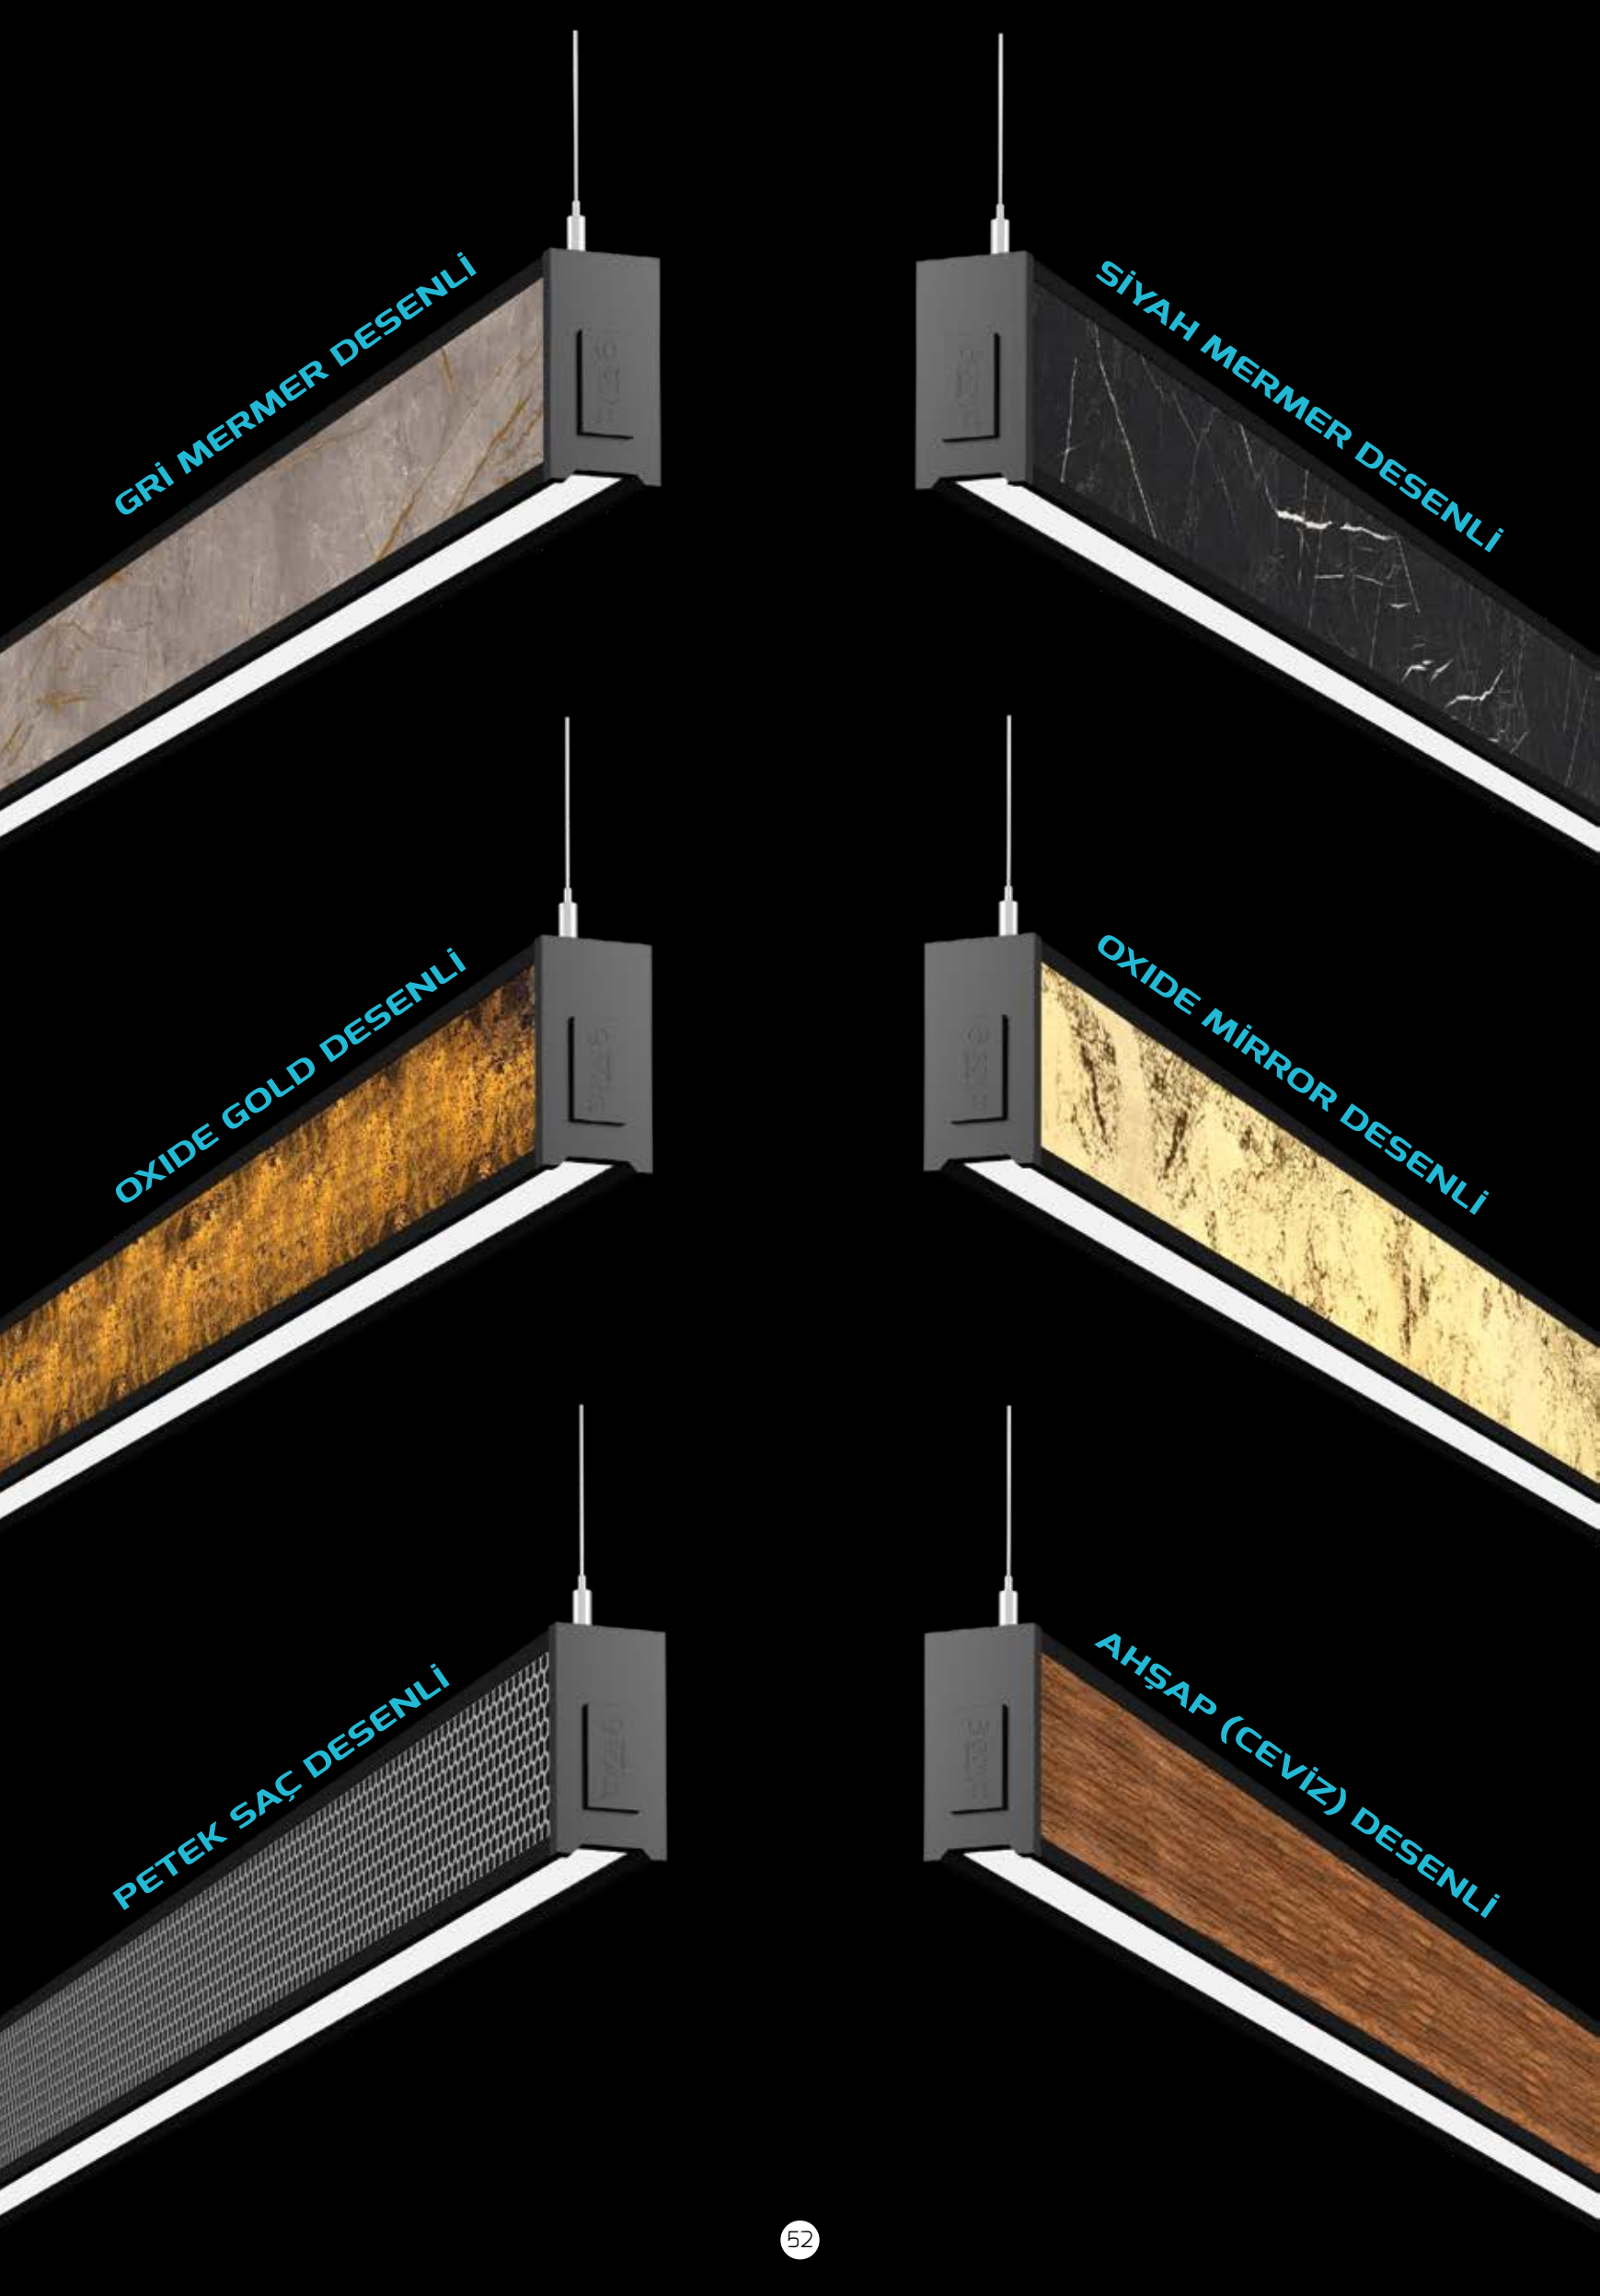

Gri Mermer Desenli

Siyah Mermer Desenli

Oxide Gold Desenli

Oxide Mirror Desenli

Petek Saç Desenli

Ahşap (Ceviz) Desenli

GRİ MERMER DESENİLİ - SİYAH MERMER DESENİLİ - AHŞAP (CEVİZ) DESENİLİ

KOD	GÜÇ (W)	IŞIK RENGİ (K)	CRI (RA)	IŞIK AKISI (LM)	UZUNLUK	FİYAT
GY 8046-60	18 W	3000K-4000K-6500K	RA>90	1980 LM	600 mm	65,00 $
GY 8046-90	26 W	3000K-4000K-6500K	RA>90	2860 LM	900 mm	88,00 $
GY 8046-120	34 W	3000K-4000K-6500K	RA>90	3740 LM	1200 mm	111,00 $
GY 8046-150	42 W	3000K-4000K-6500K	RA>90	4620 LM	1500 mm	135,00 $
GY 8046-180	51 W	3000K-4000K-6500K	RA>90	5610 LM	1800 mm	158,00 $

OXIDE GOLD DESENİLİ - OXIDE MİRROR DESENİLİ

KOD	GÜÇ (W)	IŞIK RENGİ (K)	CRI (RA)	IŞIK AKISI (LM)	UZUNLUK	FİYAT
GY 8046-60	18 W	3000K-4000K-6500K	RA>90	1980 LM	600 mm	75,00 $
GY 8046-90	26 W	3000K-4000K-6500K	RA>90	2860 LM	900 mm	103,00 $
GY 8046-120	34 W	3000K-4000K-6500K	RA>90	3740 LM	1200 mm	131,00 $
GY 8046-150	42 W	3000K-4000K-6500K	RA>90	4620 LM	1500 mm	160,00 $
GY 8046-180	51 W	3000K-4000K-6500K	RA>90	5610 LM	1800 mm	187,00 $

PETEK SAÇ DESENİLİ

KOD	GÜÇ (W)	IŞIK RENGİ (K)	CRI (RA)	IŞIK AKISI (LM)	UZUNLUK	FİYAT
GY 8046-60	18 W	3000K-4000K-6500K	RA>90	1980 LM	600 mm	72,00 $
GY 8046-90	26 W	3000K-4000K-6500K	RA>90	2860 LM	900 mm	99,00 $
GY 8046-120	34 W	3000K-4000K-6500K	RA>90	3740 LM	1200 mm	125,00 $
GY 8046-150	42 W	3000K-4000K-6500K	RA>90	4620 LM	1500 mm	153,00 $
GY 8046-180	51 W	3000K-4000K-6500K	RA>90	5610 LM	1800 mm	179,00 $

KOD	FİYAT
GY 9001	3,15 $

* Sarkıt aparatı için tane fiyatıdır.

* Kablo boyu 1200 mm.

KOD	FİYAT
GY 9002	1,80 $

* Sıva üzeri montaj için tane fiyatıdır.

KOD	FİYAT
GY 9003	1,00 $

* Tavaya montaj için tane fiyatıdır.

KOD	FİYAT
GY 9004	1,50 $

* Baffle tavan montaj için tane fiyatıdır.