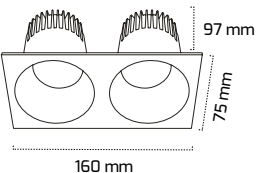

GY 1732-14

GÜÇ (W)	IŞIK RENGİ	CRI (RA)	IŞIK AKISI (LM)
2x14 W	2700K	RA>80	3080 LM
2x14 W	3000K	RA>80	3220 LM
2x14 W	4000K	RA>80	3360 LM
2x14 W	6500K	RA>80	3500 LM

Triac Dim

Fiyat:

62,50 $

On - Off

Fiyat:

50,00 $