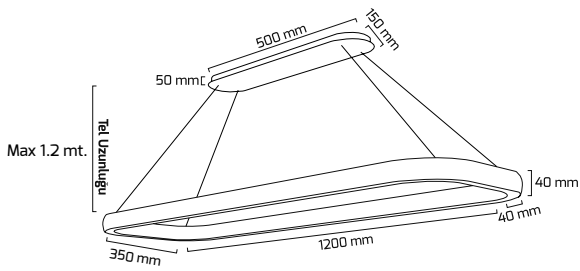

CE

On - Off
Fiyat:**236,00 \$**Ø 17 mm
GY 9007-1 (1'li Rozans) Fiyat:**27,00 \$**Ø 30 mm
GY 9007-2 (2'li Rozans) Fiyat:**37,00 \$**Ø 34 mm
GY 9007-3 (3'li Rozans) Fiyat:**47,00 \$**Ø 40 mm
GY 9007-4 (4'li Rozans) Fiyat:**57,00 \$**