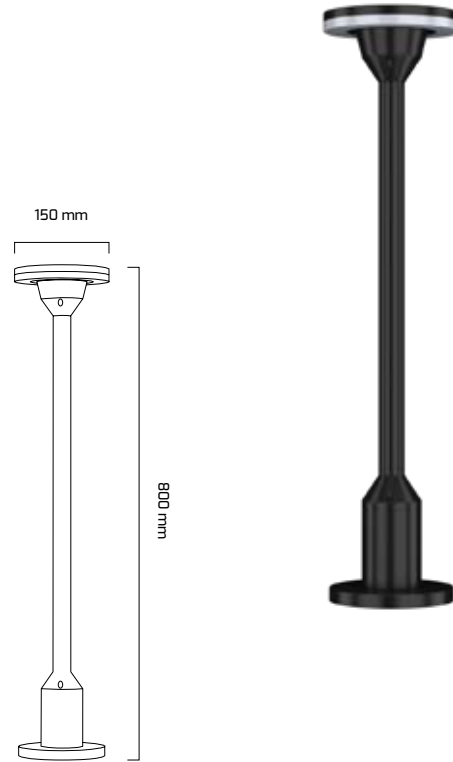

On - Off
Fiyat:
97,00 $

GY 6255 Siyah **12 WATT** **220 VOLT** **2 YIL GARANTİ** **35.000** **IP 65** **CE**

GÜÇ (W)	IŞIK RENGİ	CRI (RA)	IŞIK AKISI (LM)
12 W	3000K	RA>80	1668 LM