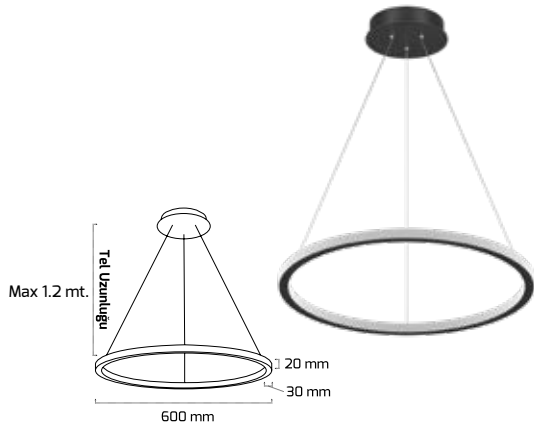

GY 8221-60

GÜÇ (W)	IŞIK RENGİ	CRI (RA)	IŞIK AKISI (LM)
60 W	3000K	RA>90	5700 LM
60 W	4000K	RA>90	6000 LM
60 W	6500K	RA>90	6300 LM

Gold

Siyah

Beyaz

2 YIL GARANTİ

60 WATT

220 VOLT

50.000

IP 20

CE

On - Off
Fiyat:

160,00 $