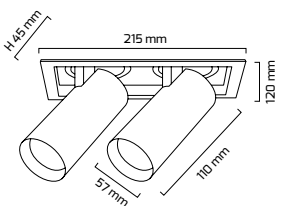

Triac Dim
Fiyat:
77,50 $

On - Off
Fiyat:
65,00 $