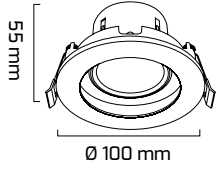

21,00 \$

Triac Dim
Fiyat:

32,00 \$

On - Off
Fiyat:

24,00 \$

Triac Dim
Fiyat:

35,00 \$

| GÜÇ (W) | IŞIK RENGİ | CRI (RA) | IŞIK AKISI (LM) |
|---------|------------|----------|-----------------|
| 8 W | 2700K | RA>80 | 880 LM |
| 8 W | 3000K | RA>80 | 920 LM |
| 8 W | 4000K | RA>80 | 960 LM |
| 8 W | 6500K | RA>80 | 1000 LM |