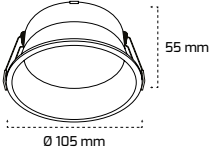

Triac Dim

Fiyat:

25,50 \$

On - Off

Fiyat:

13,50 \$

GY 1774-14

| GÜÇ (W) | IŞIK RENGİ | CRI (RA) | IŞIK AKISI (LM) |
|---------|------------|----------|-----------------|
| 14 W | 3000K | RA>90 | 1400 LM |
| 14 W | 4000K | RA>90 | 1470 LM |
| 14 W | 6500K | RA>90 | 1540 LM |