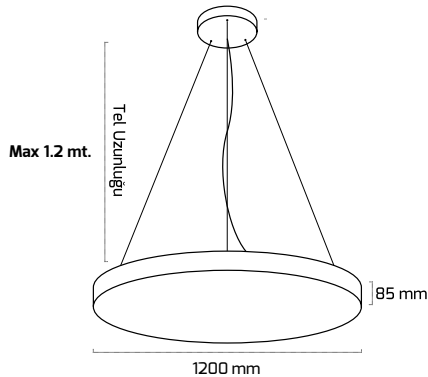

GY 8113-120

GÜÇ (W)	IŞIK RENGİ	CRI (RA)	IŞIK AKISI (LM)
153 W	3000K	RA>90	16065 LM
153 W	4000K	RA>90	16830 LM
153 W	6500K	RA>90	17595 LM

Sıva Üzeri On-Off Fiyat:

326,00 $

Sarkıt On-Off Fiyat:

355,00 $

Sarkıt Triac Dim Fiyat:

415,00 $