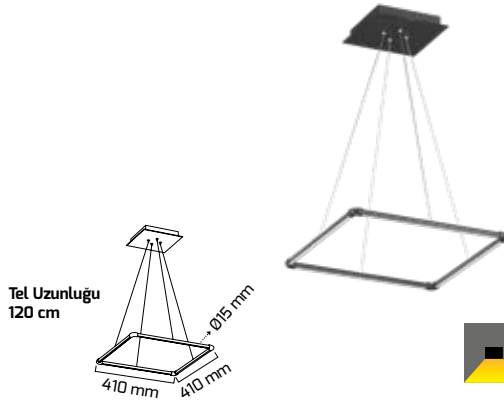

GY 8123-2

GÜÇ (W)	IŞIK RENGİ	CRI (RA)	IŞIK AKISI (LM)
28 W	3000K	RA>90	2940 LM
28 W	4000K	RA>90	3080 LM
28 W	6500K	RA>90	3220 LM

On-Off Fiyat:

73,00 $

Triac Dim Fiyat:

85,50 $