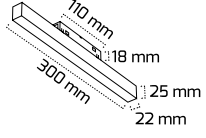

GY 2050-30

GÜÇ (W)	İŞIK RENGİ	CRI (RA)	İŞIK AKISI (LM)
12 W	3000K	RA>80	1320 LM
12 W	4000K	RA>80	1380 LM

Fiyat:

8,00 $

GY 2050-60

GÜÇ (W)	İŞIK RENGİ	CRI (RA)	İŞIK AKISI (LM)
20 W	3000K	RA>80	2200 LM
20 W	4000K	RA>80	2300 LM

Fiyat:

12,00 $

GY 2050-90

GÜÇ (W)	İŞIK RENGİ	CRI (RA)	İŞIK AKISI (LM)
30 W	3000K	RA>80	3300 LM
30 W	4000K	RA>80	3450 LM

Fiyat:

17,00 $

GY 2051-6

GÜÇ (W)	İŞIK RENGİ	CRI (RA)	İŞIK AKISI (LM)
6 W	3000K	RA>80	660 LM
6 W	4000K	RA>80	690 LM

Fiyat:

8,00 $

GY 2051-12

GÜÇ (W)	İŞIK RENGİ	CRI (RA)	İŞIK AKISI (LM)
12 W	3000K	RA>80	1320 LM
12 W	4000K	RA>80	1380 LM

Fiyat:

11,00 $

GY 2051-18

GÜÇ (W)	İŞIK RENGİ	CRI (RA)	İŞIK AKISI (LM)
18 W	3000K	RA>80	1980 LM
18 W	4000K	RA>80	2070 LM

Fiyat:

13,50 $