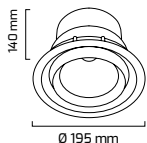

On - Off
Fiyat:
80,00 $

GÜÇ (W)	IŞIK RENGİ	CRI (RA)	IŞIK AKISI (LM)
57 W	2700K	RA>90	7302 LM
57 W	3000K	RA>90	7590 LM
57 W	4000K	RA>90	7705 LM
57 W	5000K	RA>90	7798 LM