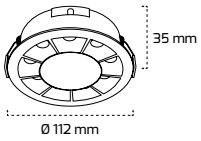

GY 1720

GÜÇ (W)	IŞIK RENGİ	CRI (RA)	IŞIK AKISI (LM)
5 W	3000K	RA>80	400 LM
5 W	4000K	RA>80	415 LM
5 W	6500K	RA>80	425 LM

On - Off
Fiyat:
4,75 $

GY 1740

GÜÇ (W)	IŞIK RENGİ	CRI (RA)	IŞIK AKISI (LM)
7 W	3000K	RA>90	700 LM
7 W	4000K	RA>90	735 LM
7 W	6500K	RA>90	770 LM

On - Off
Fiyat:
7,00 $

GY 5102

GÜÇ (W)	IŞIK RENGİ	CRI (RA)	IŞIK AKISI (LM)
12 W	3000K	RA>80	1380 LM
12 W	4000K	RA>80	1440 LM
12 W	6500K	RA>80	1500 LM

Triac Dim
Fiyat:
57,00 $

On - Off
Fiyat:
46,00 $

GY 3030-8

GÜÇ (W)	IŞIK RENGİ	CRI (RA)	IŞIK AKISI (LM)
8 W	2700K	RA>90	996 LM
8 W	3000K	RA>90	1032 LM
8 W	4000K	RA>90	1052 LM
8 W	5000K	RA>90	1103 LM

Triac Dim
Fiyat:
31,50 $

On - Off
Fiyat:
19,50 $