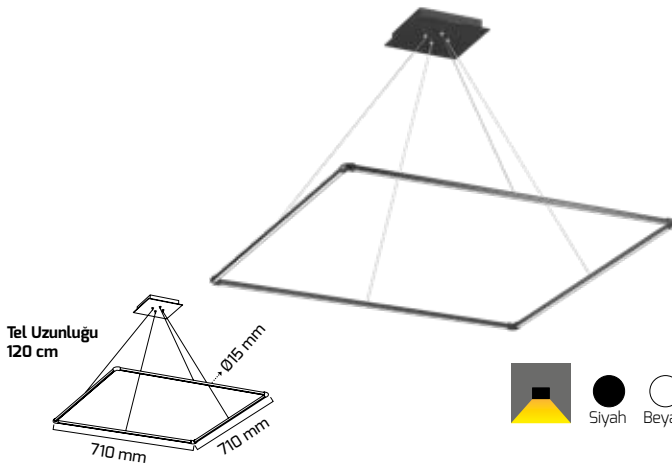

GY 8123-4

GÜÇ (W)	IŞIK RENGİ	CRI (RA)	IŞIK AKISI (LM)
56 W	3000K	RA>90	5880 LM
56 W	4000K	RA>90	6160 LM
56 W	6500K	RA>90	6440 LM

On-Off Fiyat:

109,00 $

Triac Dim Fiyat:

134,00 $

17x17 mm
GY 9006-1 (1'li Rozans) Fiyat:

22,00 $

22x22 mm
GY 9006-2 (2'li Rozans) Fiyat:

31,00 $

33x33 mm
GY 9006-3 (3'lü Rozans) Fiyat:

38,00 $

33x33 mm
GY 9006-4 (4'lü Rozans) Fiyat:

46,00 $