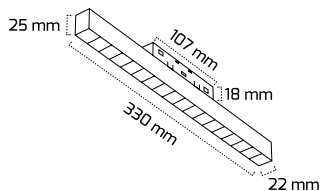

GY 2050-30

GÜÇ (W)	İŞIK RENGİ	CRI (RA)	İŞIK AKISI (LM)
12 W	3000K	RA>80	1320 LM
12 W	4000K	RA>80	1380 LM

Fiyat:

8,00 $

GY 2050-60

GÜÇ (W)	İŞIK RENGİ	CRI (RA)	İŞIK AKISI (LM)
20 W	3000K	RA>80	2200 LM
20 W	4000K	RA>80	2300 LM

Fiyat:

12,00 $

GY 2050-90

GÜÇ (W)	İŞIK RENGİ	CRI (RA)	İŞIK AKISI (LM)
30 W	3000K	RA>80	3300 LM
30 W	4000K	RA>80	3450 LM

Fiyat:

17,00 $

GY 2051-6

GÜÇ (W)	İŞIK RENGİ	CRI (RA)	İŞIK AKISI (LM)
6 W	3000K	RA>80	660 LM
6 W	4000K	RA>80	690 LM

Fiyat:

8,00 $

GY 2051-12

GÜÇ (W)	İŞIK RENGİ	CRI (RA)	İŞIK AKISI (LM)
12 W	3000K	RA>80	1320 LM
12 W	4000K	RA>80	1380 LM

Fiyat:

11,00 $

GY 2051-18

GÜÇ (W)	İŞIK RENGİ	CRI (RA)	İŞIK AKISI (LM)
18 W	3000K	RA>80	1980 LM
18 W	4000K	RA>80	2070 LM

Fiyat:

13,50 $