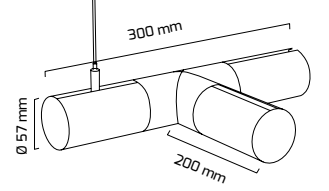

Fiyat:
41,00 $

+ Dönüş Aparatı
GY 8092