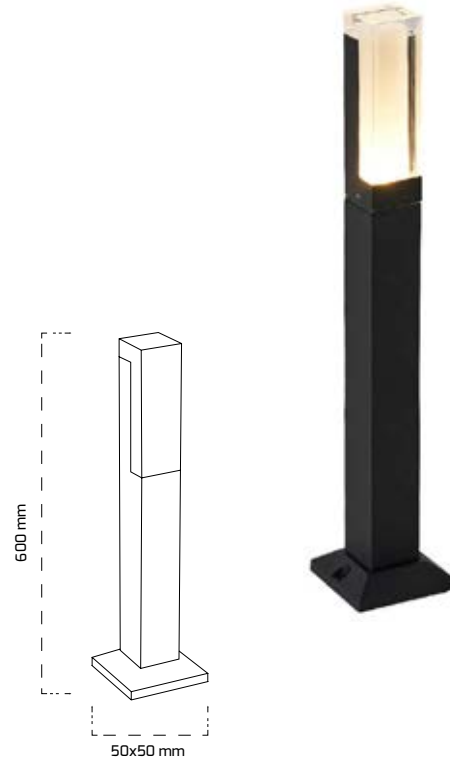

On - Off
Fiyat:
62,00 $

GY 6263 Siyah 5 WATT 220 VOLT 2 YIL GARANTI 35.000 IP 65 CE

GÜÇ (W)	IŞIK RENGİ	CRI (RA)	IŞIK AKISI (LM)
5 W	3000K	RA>80	550 LM