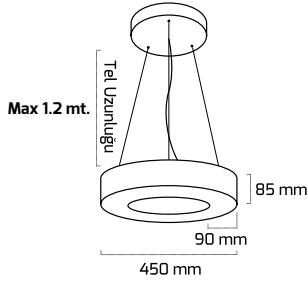

GY 8112-45

GÜÇ (W)	IŞIK RENGİ	CRI (RA)	IŞIK AKISI (LM)
41 W	3000K	RA>90	4305 LM
41 W	4000K	RA>90	4510 LM
41 W	6500K	RA>90	4715 LM

Triac Dim
Fiyat:

176,00 $

On - Off
Fiyat:

161,00 $