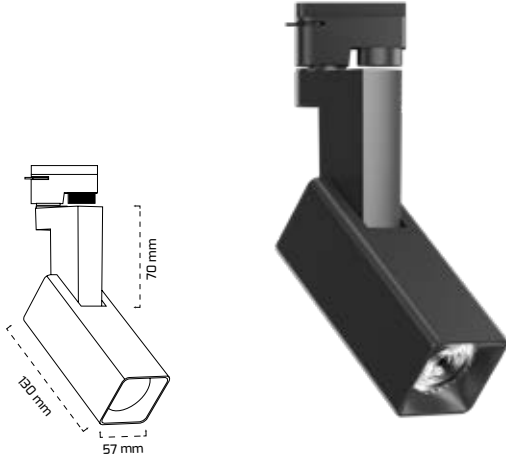

GY 3640

GÜÇ (W)	IŞIK RENGİ	CRI (RA)	IŞIK AKISI (LM)
14 W	2700K	RA>90	1913 LM
14 W	3000K	RA>90	1992 LM
14 W	4000K	RA>90	2022 LM
14 W	5000K	RA>90	2036 LM

Triac Dim
Fiyat:

43,00 $

On - Off
Fiyat:

32,00 $