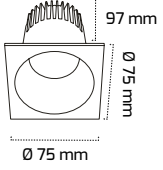

GY 1731-14

GÜÇ (W)	IŞIK RENGİ	CRI (RA)	IŞIK AKISI (LM)
14 W	2700K	RA>80	1540 LM
14 W	3000K	RA>80	1610 LM
14 W	4000K	RA>80	1680 LM
14 W	6500K	RA>80	1750 LM

Triac Dim

Fiyat:

38,50 $

On - Off

Fiyat:

27,00 $