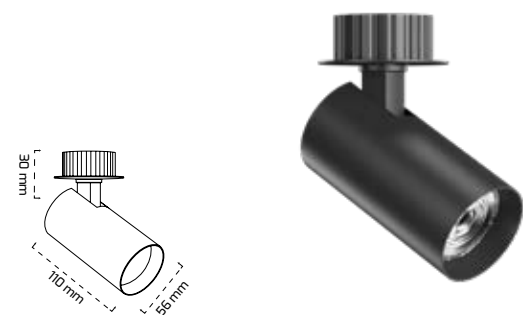

GY 3644 SÜR

GÜÇ (W)	IŞIK RENGİ	CRI (RA)	IŞIK AKISI (LM)
14 W	2700K	RA>90	1913 LM
14 W	3000K	RA>90	1992 LM
14 W	4000K	RA>90	2022 LM
14 W	5000K	RA>90	2036 LM

On - Off
Fiyat:
30,00 $