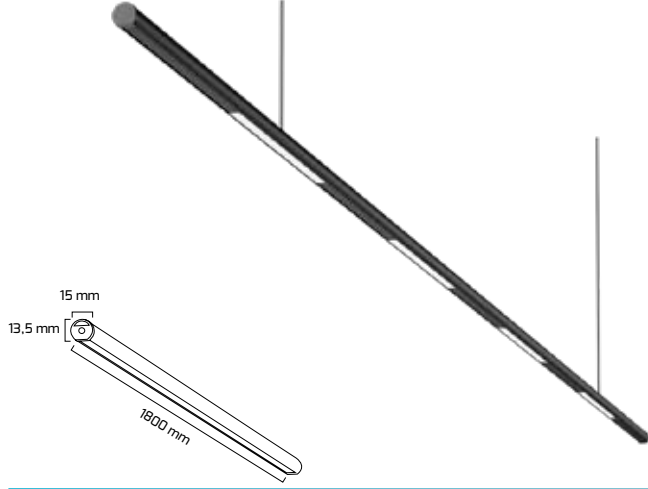

GY 8012-1

GÜÇ (W)	IŞIK RENGİ	CRI (RA)	IŞIK AKISI (LM)
20 W	3000K	RA>90	2100 LM
20 W	4000K	RA>90	2200 LM
20 W	6500K	RA>90	2300 LM

On - Off
Fiyat:
68,00 $