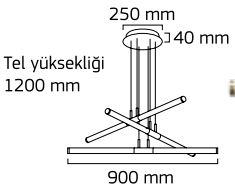

Tel yüksekliđi
1200 mm

GY 8216-50

GÜÇ (W)	IŞIK RENGİ	CRI (RA)	IŞIK AKISI (LM)
10 W	3000K	RA>80	1000 LM

On - Off
Fiyat:

96,00 $

GY 8217-70

GÜÇ (W)	IŞIK RENGİ	CRI (RA)	IŞIK AKISI (LM)
14 W	3000K	RA>80	1400 LM

On - Off
Fiyat:

102,00 $

GY 8218-90

GÜÇ (W)	IŞIK RENGİ	CRI (RA)	IŞIK AKISI (LM)
48 W	3000K	RA>80	4800 LM

On - Off
Fiyat:

258,00 $