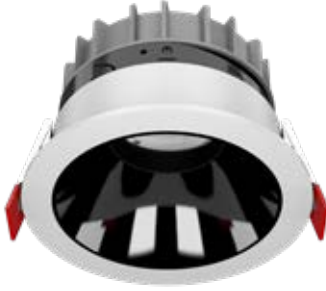

GY 1750-8

GÜÇ (W)	IŞIK RENGİ	CRI (RA)	IŞIK AKISI (LM)
8 W	3000K	RA>90	1032 LM
8 W	4000K	RA>90	1052 LM
8 W	5000K	RA>90	1103 LM

Triac Dim

Fiyat:

27,50 $

On - Off

Fiyat:

15,50 $

GY 1750-14

GÜÇ (W)	IŞIK RENGİ	CRI (RA)	IŞIK AKISI (LM)
14 W	3000K	RA>90	1992 LM
14 W	4000K	RA>90	2022 LM
14 W	5000K	RA>90	2036 LM

Triac Dim

Fiyat:

34,00 $

On - Off

Fiyat:

23,00 $

GY 1722

GÜÇ (W)	IŞIK RENGİ	CRI (RA)	IŞIK AKISI (LM)
6 W	3000K	RA>80	660 LM

On - Off

Fiyat:

9,50 $

GY 2430

GÜÇ (W)	IŞIK RENGİ	CRI (RA)	IŞIK AKISI (LM)
3 W	3000K	RA>80	330 LM

On - Off

Fiyat:

7,00 $