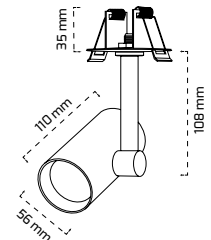

GY 3633

GÜÇ (W)	IŞIK RENGİ	CRI (RA)	IŞIK AKISI (LM)
14 W	2700K	RA>90	1913 LM
14 W	3000K	RA>90	1992 LM
14 W	4000K	RA>90	2022 LM
14 W	5000K	RA>90	2036 LM

On - Off
Fiyat:

31,00 $

GY 3663

GÜÇ (W)	IŞIK RENGİ	CRI (RA)	IŞIK AKISI (LM)
14 W	2700K	RA>90	1913 LM
14 W	3000K	RA>90	1992 LM
14 W	4000K	RA>90	2022 LM
14 W	5000K	RA>90	2036 LM

Triac Dim
Fiyat:

43,00 $

On - Off
Fiyat:

33,00 $

* Driverli Monofaze Soket

GY 3645

GÜÇ (W)	IŞIK RENGİ	CRI (RA)	IŞIK AKISI (LM)
14 W	2700K	RA>90	1913 LM
14 W	3000K	RA>90	1992 LM
14 W	4000K	RA>90	2022 LM
14 W	5000K	RA>90	2036 LM

On - Off
Fiyat:

41,00 $

* Driverli Trifaze Soket

GY 3633 SAR

GÜÇ (W)	IŞIK RENGİ	CRI (RA)	IŞIK AKISI (LM)
14 W	2700K	RA>90	1913 LM
14 W	3000K	RA>90	1992 LM
14 W	4000K	RA>90	2022 LM
14 W	5000K	RA>90	2036 LM

Triac Dim
Fiyat:

44,00 $

On - Off
Fiyat:

33,00 $

GY 3633 SÜR

GÜÇ (W)	IŞIK RENGİ	CRI (RA)	IŞIK AKISI (LM)
14 W	2700K	RA>90	1913 LM
14 W	3000K	RA>90	1992 LM
14 W	4000K	RA>90	2022 LM
14 W	5000K	RA>90	2036 LM

On - Off
Fiyat:

31,00 $