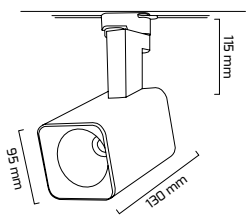

GY 3638

GÜÇ (W)	IŞIK RENGİ	CRI (RA)	IŞIK AKISI (LM)
36 W	2700K	RA>90	4762 LM
36 W	3000K	RA>90	4963 LM
36 W	4000K	RA>90	5035 LM
36 W	5000K	RA>90	5016 LM

Siyah

Beyaz

3 YIL GARANTİ

36 WATT

50.000

IP 20

18

CE

On - Off
Fiyat:

66,00 $