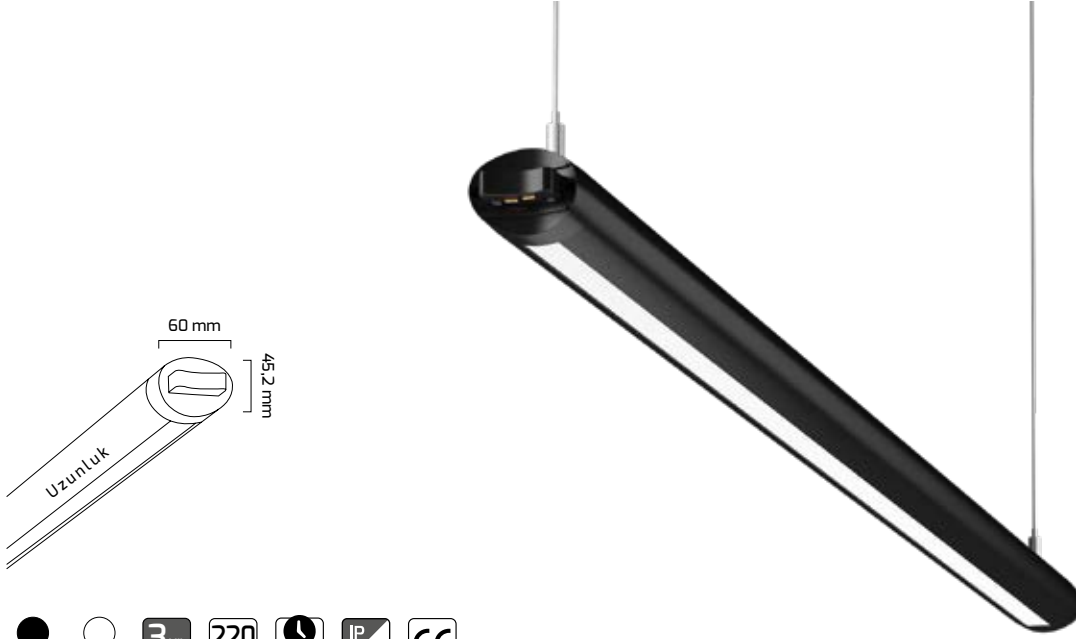

On - Off
Fiyat:
73,00 \$

| KOD | GÜÇ (W) | İŞIK RENGİ (K) | CRI (RA) | İŞIK AKISI (LM) | UZUNLUK | FİYAT |
|-------------|---------|-------------------|----------|-----------------|---------|------------------|
| GY 8070-34 | 9 W | 3000K-4000K-6500K | RA>90 | 990 LM | 340 mm | 36,00 \$ |
| GY 8070-64 | 18 W | 3000K-4000K-6500K | RA>90 | 1980 LM | 640 mm | 50,00 \$ |
| GY 8070-94 | 26 W | 3000K-4000K-6500K | RA>90 | 2860 LM | 940 mm | 65,00 \$ |
| GY 8070-123 | 34 W | 3000K-4000K-6500K | RA>90 | 3740 LM | 1230 mm | 79,00 \$ |
| GY 8070-153 | 42 W | 3000K-4000K-6500K | RA>90 | 4620 LM | 1530 mm | 94,00 \$ |
| GY 8070-182 | 51 W | 3000K-4000K-6500K | RA>90 | 5610 LM | 1820 mm | 108,00 \$ |