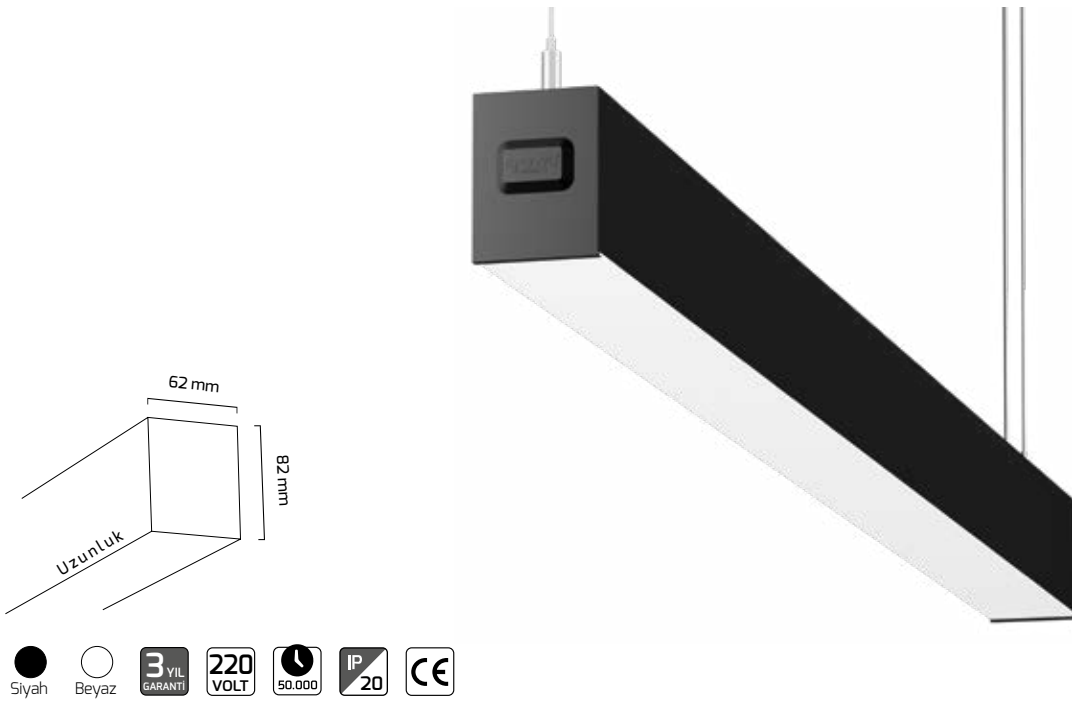

KOD	GÜÇ (W)	İŞIK RENGİ (K)	CRI (RA)	İŞIK AKISI (LM)	UZUNLUK	FİYAT
GY 8033-60	26 W	3000K-4000K-6500K	RA>90	2860 LM	600 mm	56,00 $
GY 8033-90	39 W	3000K-4000K-6500K	RA>90	4290 LM	900 mm	75,00 $
GY 8033-120	52 W	3000K-4000K-6500K	RA>90	5720 LM	1200 mm	94,00 $
GY 8033-150	65 W	3000K-4000K-6500K	RA>90	7150 LM	1500 mm	116,00 $
GY 8033-180	75 W	3000K-4000K-6500K	RA>90	8250 LM	1800 mm	135,00 $