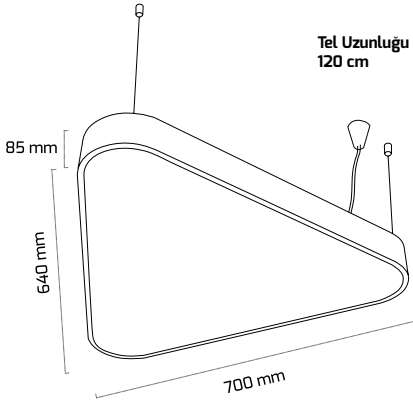

GY 8117-60

GÜÇ (W)	IŞIK RENGİ	CRI (RA)	IŞIK AKISI (LM)
73 W	3000K	RA>90	7665 LM
73 W	4000K	RA>90	8030 LM
73 W	6500K	RA>90	8395 LM

On - Off
Fiyat:

183,00 $