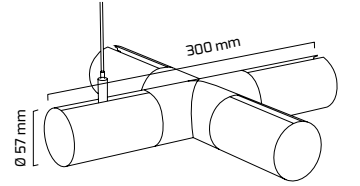

Fiyat:
62,00 $