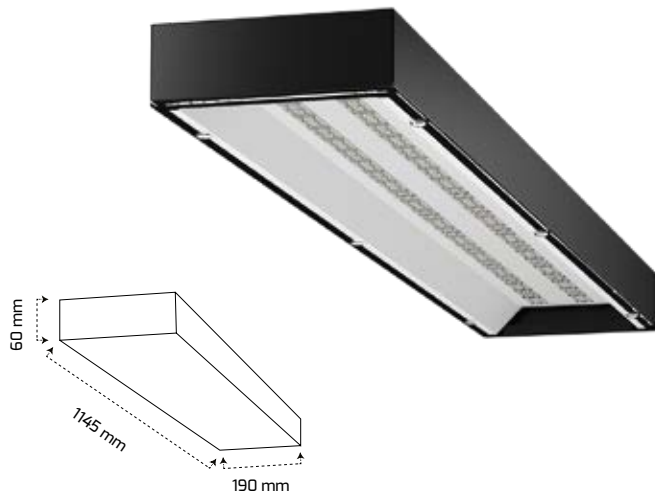

GY 4320

GÜÇ (W)	IŞIK RENGİ	CRI (RA)	IŞIK AKISI (LM)
120 W	4000K	RA>90	13800 LM
120 W	6500K	RA>90	14400 LM

On - Off
Fiyat:

143,00 $