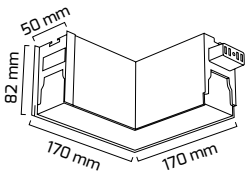

KOD	GÜÇ (W)	İŞİK RENGİ (K)	CRI (RA)	İŞİK AKISI (LM)	UZUNLUK	FİYAT
GY 8057-17+17	12 W	3000K-4000K-6500K	RA>90	1320 LM	170 x170 mm	48,00 $

KOD	UZUNLUK	FİYAT
GY 9001	1500 mm (asansörlü)	3.15 $

* Sarkıt aparatı için tane fiyatıdır.

* Kablo boyu 1200 mm.

KOD	FİYAT
GY 9003	1.00 $

* Tavaya montaj için tane fiyatıdır.

KOD	FİYAT
GY 9002	1.80 $

* Sıva üzeri montaj için tane fiyatıdır.

KOD	FİYAT
GY 9004	1.50 $

* Baffle tavan montaj için tane fiyatıdır.