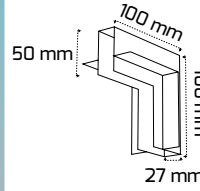

GY 2014

* Sıva Altı Trimless L dönüş aparatı (duvar)

Fiyat:

6,50 $

Trimless Magnet Ray ve Aparatları