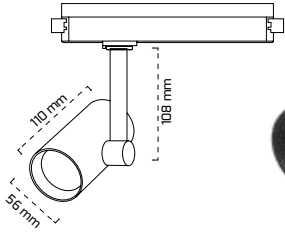

GY 3663

GÜÇ (W)	IŞIK RENGİ	CRI (RA)	IŞIK AKISI (LM)
14 W	2700K	RA>90	1913 LM
14 W	3000K	RA>90	1992 LM
14 W	4000K	RA>90	2022 LM
14 W	5000K	RA>90	2036 LM

Triac Dim
Fiyat:

43,00 $

On - Off
Fiyat:

33,00 $

* Driverli Monofaze Soket