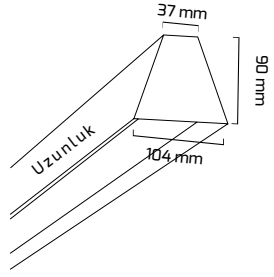

KOD	GÜÇ (W)	IŞIK RENGİ (K)	CRI (RA)	IŞIK AKISI (LM)	UZUNLUK	FİYAT
GY 8047-60	26 W	3000K-4000K-6500K	RA>90	2860 LM	600 mm	64.00 $
GY 8047-90	39 W	3000K-4000K-6500K	RA>90	4290 LM	900 mm	84.00 $
GY 8047-120	52 W	3000K-4000K-6500K	RA>90	5720 LM	1200 mm	106.00 $
GY 8047-150	65 W	3000K-4000K-6500K	RA>90	7150 LM	1500 mm	130.00 $
GY 8047-180	75 W	3000K-4000K-6500K	RA>90	8250 LM	1800 mm	151.00 $