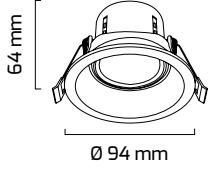

Triac Dim

Fiyat:

62,50 \$

On - Off

Fiyat:

50,00 \$

| GÜÇ (W) | IŞIK RENGİ | CRI (RA) | IŞIK AKISI (LM) |
|---------|------------|----------|-----------------|
| 8 W | 2700K | RA>80 | 880 LM |
| 8 W | 3000K | RA>80 | 920 LM |
| 8 W | 4000K | RA>80 | 960 LM |
| 8 W | 6500K | RA>80 | 1000 LM |