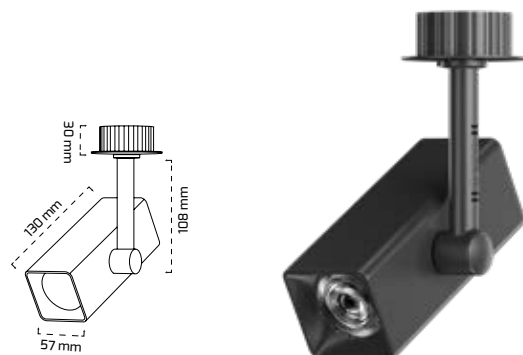

Triac Dim
Fiyat:
45,00 \$

On - Off
Fiyat:
34,00 \$

GY 3641 SÜR

| GÜÇ (W) | IŞIK RENGİ | CRI (RA) | IŞIK AKISI (LM) |
|---------|------------|----------|-----------------|
| 14 W | 2700K | RA>90 | 1913 LM |
| 14 W | 3000K | RA>90 | 1992 LM |
| 14 W | 4000K | RA>90 | 2022 LM |
| 14 W | 5000K | RA>90 | 2036 LM |