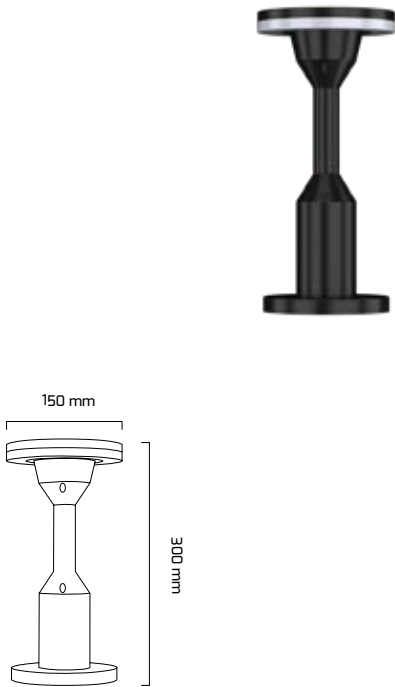

On - Off
Fiyat:
66,50 $

GY 6254 Siyah **12 WATT** **220 VOLT** **2 YIL GARANTİ** **35.000** **IP 65** **CE**

GÜÇ (W)	IŞIK RENGİ	CRI (RA)	IŞIK AKISI (LM)
12 W	3000K	RA>80	1668 LM