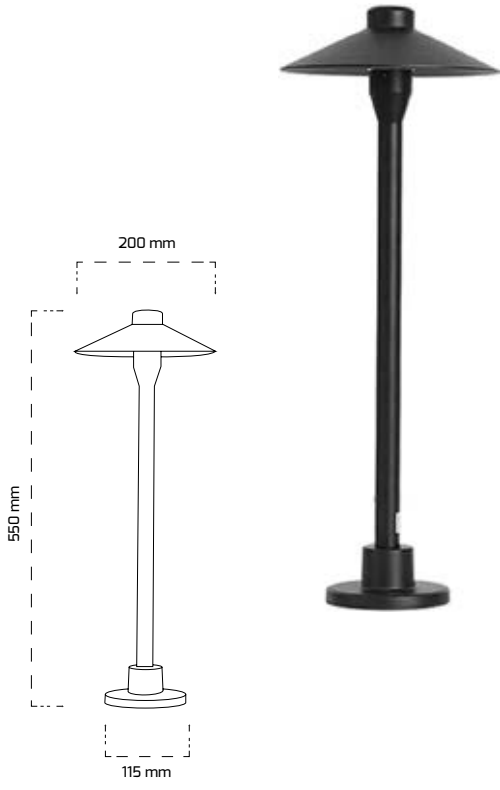

On - Off
Fiyat:
66,50 $

GY 6262 Siyah 5 WATT 220 VOLT 2 YIL GARANTI 35.000 IP 65 CE

GÜÇ (W)	IŞIK RENGİ	CRI (RA)	IŞIK AKISI (LM)
5 W	3000K	RA>80	550 LM