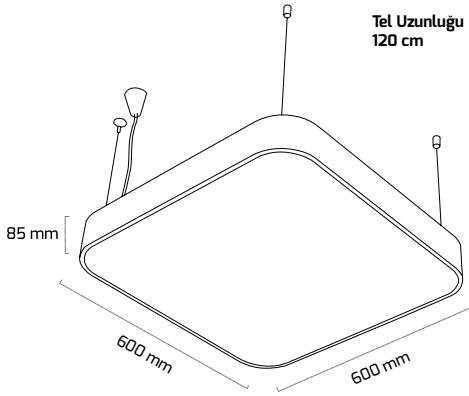

GY 8115-60

GÜÇ (W)	IŞIK RENGİ	CRI (RA)	IŞIK AKISI (LM)
73 W	3000K	RA>90	7665 LM
73 W	4000K	RA>90	8030 LM
73 W	6500K	RA>90	8395 LM

On - Off
Fiyat:

182,00 $