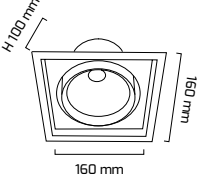

GY 3051-30

Triac Dim
Fiyat:
67,50 $

On - Off
Fiyat:
55,00 $

GÜÇ (W)	IŞIK RENGİ	CRI (RA)	IŞIK AKISI (LM)
30 W	2700K	RA>90	3843 LM
30 W	3000K	RA>90	3995 LM
30 W	4000K	RA>90	4055 LM
30 W	5000K	RA>90	4104 LM