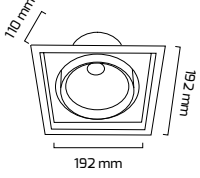

GY 3051-42

Triac Dim
Fiyat:

86,00 \$

On - Off
Fiyat:

71,00 \$

GY 3052-42

Triac Dim
Fiyat:

160,00 \$