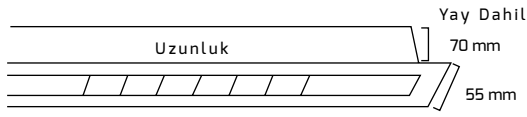

* Sarkıt aparatı için tane fiyatıdır.

* Kablo boyu 1200 mm.

* Sıva üzeri montaj için tane fiyatıdır.

* Tavaya montaj için tane fiyatıdır.

* Baffle tavan montaj için tane fiyatıdır.

MONTAJ TİPİ: SIVA ALTI

Siyah