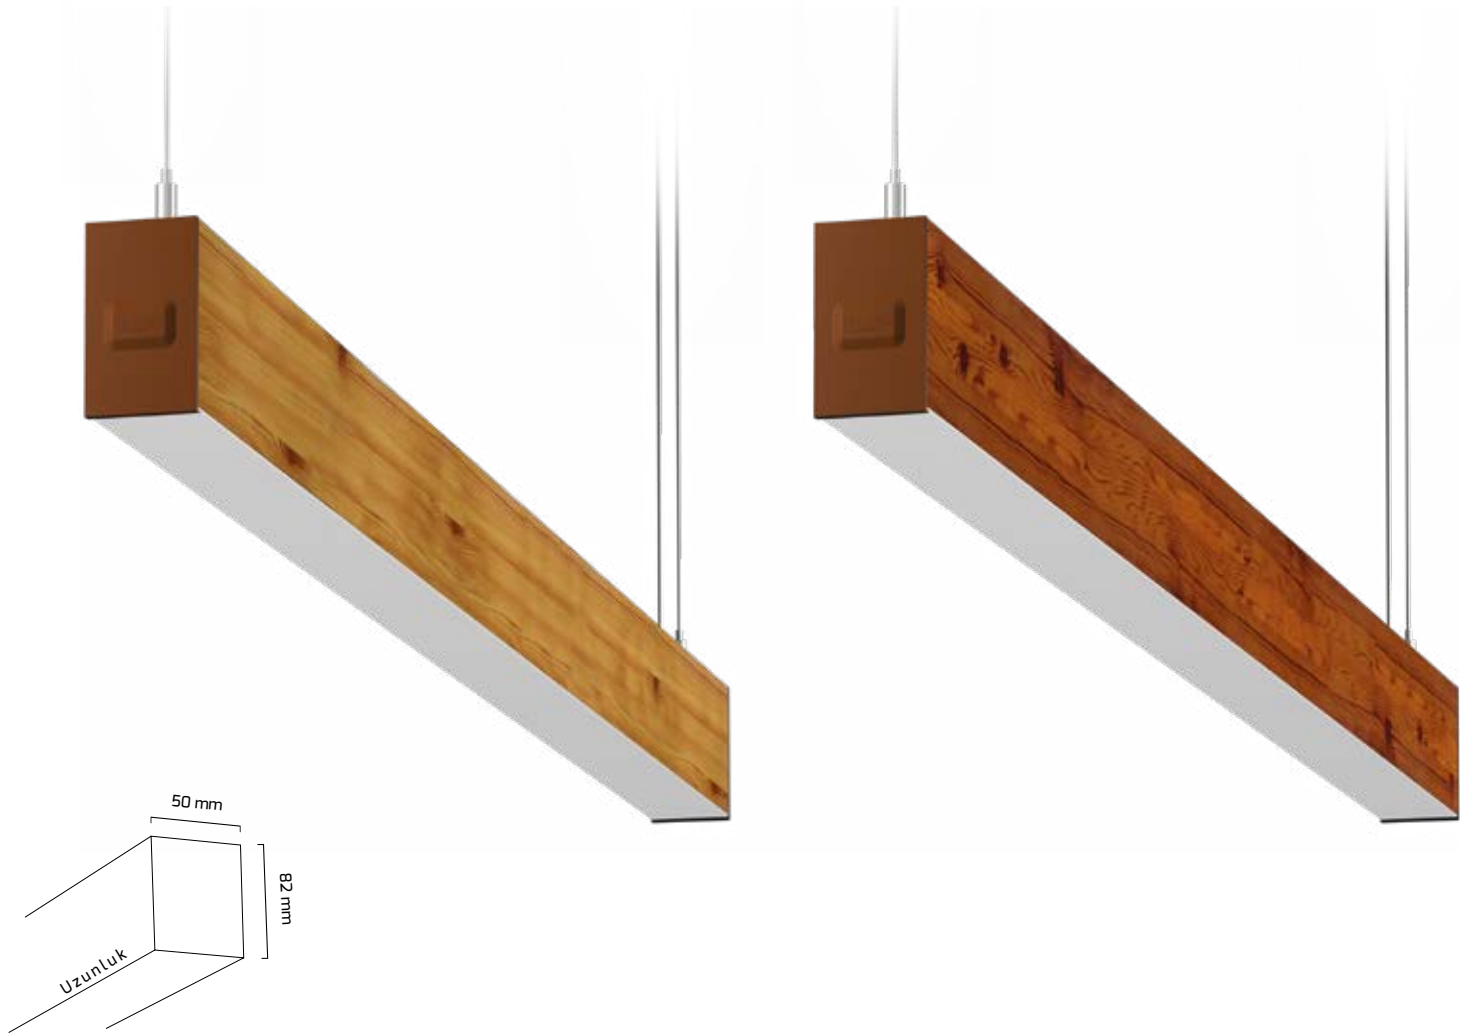

KOD	GÜÇ (W)	İŞIK RENGİ (K)	CRI (RA)	İŞIK AKISI (LM)	UZUNLUK	FİYAT
GY 8031-60	18 W	3000K-4000K-6500K	RA>90	1980 LM	600 mm	64,00 $
GY 8031-90	26 W	3000K-4000K-6500K	RA>90	2860 LM	900 mm	87,00 $
GY 8031-120	34 W	3000K-4000K-6500K	RA>90	3740 LM	1200 mm	109,00 $
GY 8031-150	42 W	3000K-4000K-6500K	RA>90	4620 LM	1500 mm	133,00 $
GY 8031-180	51 W	3000K-4000K-6500K	RA>90	5610 LM	1800 mm	155,00 $
GY 8032-60	26 W	3000K-4000K-6500K	RA>90	2860 LM	600 mm	66,00 $
GY 8032-90	39 W	3000K-4000K-6500K	RA>90	4290 LM	900 mm	89,00 $
GY 8032-120	52 W	3000K-4000K-6500K	RA>90	5720 LM	1200 mm	114,00 $
GY 8032-150	65 W	3000K-4000K-6500K	RA>90	7150 LM	1500 mm	141,00 $
GY 8032-180	75 W	3000K-4000K-6500K	RA>90	8250 LM	1800 mm	163,00 $

KOD	UZUNLUK	FİYAT
GY 9001	1500 mm (asansörlü)	3.15 $

* Sarkıt aparatı için tane fiyatıdır.

* Kablo boyu 1200 mm.

KOD	FİYAT
GY 9003	1.00 $

* Tavaya montaj için tane fiyatıdır.

KOD	FİYAT
GY 9002	1.80 $

* Sıva üzeri montaj için tane fiyatıdır.

KOD	FİYAT
GY 9004	1.50 $

* Baffle tavan montaj için tane fiyatıdır.