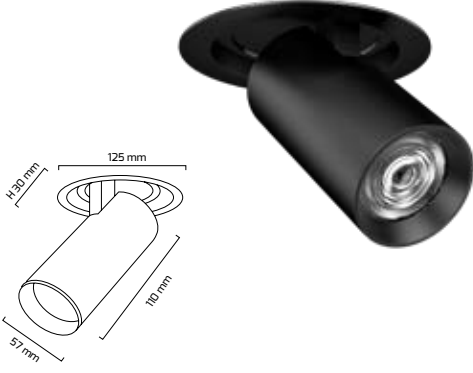

GY 3150-14

GÜÇ (W)	IŞIK RENGİ	CRI (RA)	IŞIK AKISI (LM)
14 W	2700K	RA>90	1913 LM
14 W	3000K	RA>90	1992 LM
14 W	4000K	RA>90	2022 LM
14 W	5000K	RA>90	2036 LM

Triac Dim
Fiyat: **45,00 $**

On - Off
Fiyat: **34,00 $**

GY 3150-30

GÜÇ (W)	IŞIK RENGİ	CRI (RA)	IŞIK AKISI (LM)
30 W	2700K	RA>90	3843 LM
30 W	3000K	RA>90	3995 LM
30 W	4000K	RA>90	4055 LM
30 W	5000K	RA>90	4104 LM

Triac Dim
Fiyat: **66,50 $**

On - Off
Fiyat: **54,00 $**

GY 3150-42

GÜÇ (W)	IŞIK RENGİ	CRI (RA)	IŞIK AKISI (LM)
36 W	2700K	RA>90	4762 LM
36 W	3000K	RA>90	4963 LM
36 W	4000K	RA>90	5035 LM
36 W	5000K	RA>90	5016 LM

Triac Dim
Fiyat: **86,00 $**

On - Off
Fiyat: **71,00 $**