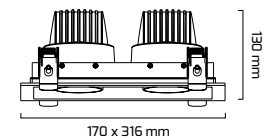

* Ürünlerle ilgili stok sorunuz

GY 3061-30

GÜÇ (W)	IŞIK RENGİ	CRI (RA)	IŞIK AKISI (LM)
30 W	3000K	RA>80	3499 LM
30 W	4000K	RA>80	3605 LM

On - Off
Fiyat:
40,00 $

* Ürünlerle ilgili stok sorunuz

GY 3071

GÜÇ (W)	IŞIK RENGİ	CRI (RA)	IŞIK AKISI (LM)
36 W	3000K	RA>80	4237 LM
36 W	4000K	RA>80	4364 LM

On - Off
Fiyat:
40,00 $

* Ürünlerle ilgili stok sorunuz

GY 3103

GÜÇ (W)	IŞIK RENGİ	CRI (RA)	IŞIK AKISI (LM)
23 W	3000K	RA>90	2300 LM

On - Off
Fiyat:
25,00 $

* Ürünlerle ilgili stok sorunuz

GY 3052

GÜÇ (W)	IŞIK RENGİ	CRI (RA)	IŞIK AKISI (LM)
2 x 36 W	3000K	RA>90	5918 LM
2 x 36 W	4000K	RA>90	6992 LM

On - Off
Fiyat:
70,00 $

* Ürünlerle ilgili stok sorunuz

GY 3042-30

GÜÇ (W)	IŞIK RENGİ	CRI (RA)	IŞIK AKISI (LM)
2 x 30 W	3000K	RA>80	7060 LM
2 x 30 W	4000K	RA>80	7272 LM

On - Off
Fiyat:
70,00 $