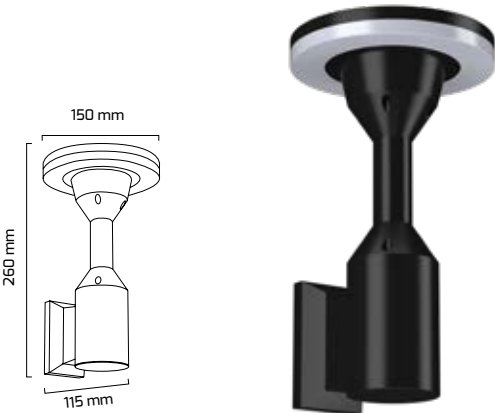

GY 6240

GÜÇ (W)	IŞIK RENGİ	CRI (RA)	IŞIK AKISI (LM)
12 W	3000K	RA>80	1320 LM

On - Off
Fiyat:
64,00 $