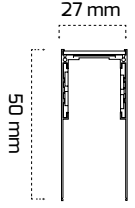

GY 2001-2

(2 Metre)

Fiyat:

31,50 \$

GY 2001-3

(3 Metre)

Fiyat:

45,00 \$