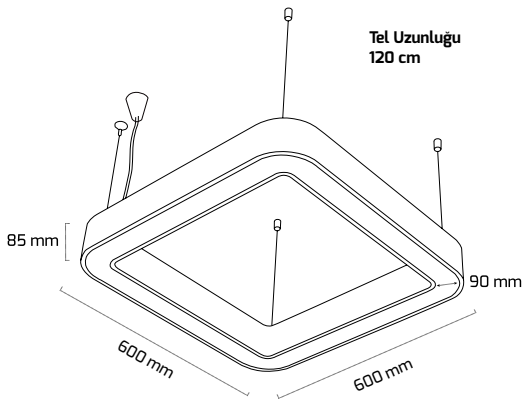

GY 8114-60

GÜÇ (W)	IŞIK RENGİ	CRI (RA)	IŞIK AKISI (LM)
36 W	3000K	RA>90	3780 LM
36 W	4000K	RA>90	3960 LM
36 W	6500K	RA>90	4140 LM

On - Off
Fiyat:

182,00 $