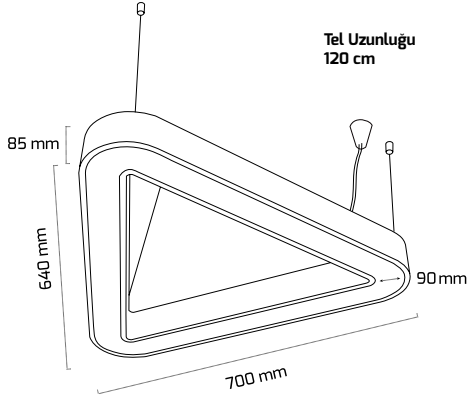

Sıva Üzeri On-Off Fiyat:

326,00 \$

Sarkıt On-Off Fiyat:

355,00 \$

Sarkıt Triac Dim Fiyat:

415,00 \$

GY 8116-60

| GÜÇ (W) | IŞIK RENGİ | CRI (RA) | IŞIK AKISI (LM) |
|---------|------------|----------|-----------------|
| 36 W | 3000K | RA>90 | 3780 LM |
| 36 W | 4000K | RA>90 | 3960 LM |
| 36 W | 6500K | RA>90 | 4140 LM |