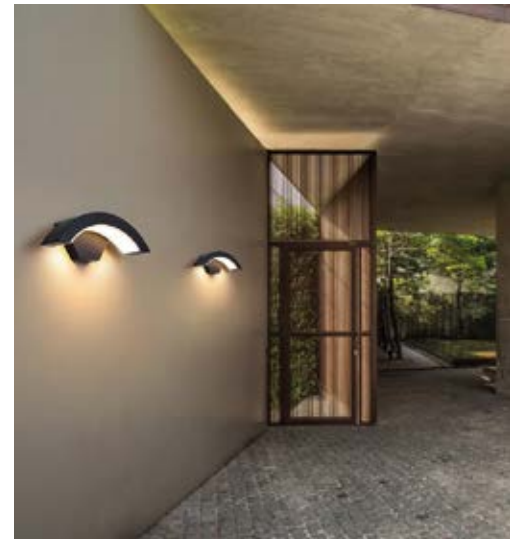

On - Off
Fiyat:
64,00 \$

On - Off
Fiyat:
62,00 \$

GY 6250  Siyah  **7 WATT**  **220 VOLT**  **2 YIL GARANTİ**  **35.000**  **IP 65**  **CE**

| GÜÇ (W) | IŞIK RENGİ | CRI (RA) | IŞIK AKISI (LM) |
|---------|------------|----------|-----------------|
| 7 W | 3000K | RA>80 | 973 LM |