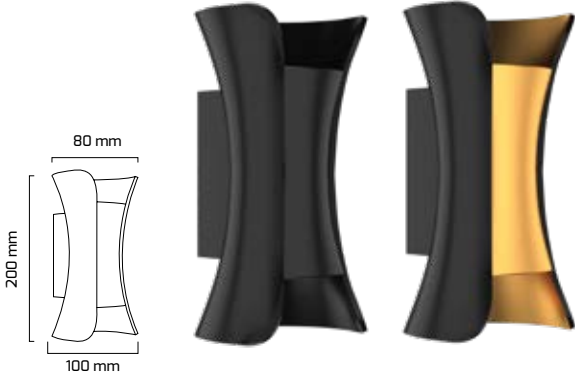

GY 6235

GÜÇ (W)	IŞIK RENGİ	CRI (RA)	IŞIK AKISI (LM)
12 W	3000K	RA>80	1320 LM

Siyah

2 YIL
GARANTİ

220
VOLT

12
WATT

35.000

IP
65

20

CE

On - Off
Fiyat:

47,50 $

GY 6236

GÜÇ (W)	IŞIK RENGİ	CRI (RA)	IŞIK AKISI (LM)
10 W	3000K	RA>80	1100 LM

Bakır
Siyah

Siyah

2 YIL
GARANTİ

220
VOLT

10
WATT

35.000

IP
65

20

CE

On - Off
Fiyat:

33,00 $

GY 6237

GÜÇ (W)	IŞIK RENGİ	CRI (RA)	IŞIK AKISI (LM)
10 W	3000K	RA>80	1100 LM

Siyah

2 YIL
GARANTİ

220
VOLT

10
WATT

35.000

IP
65

20

CE

On - Off
Fiyat:

51,00 $