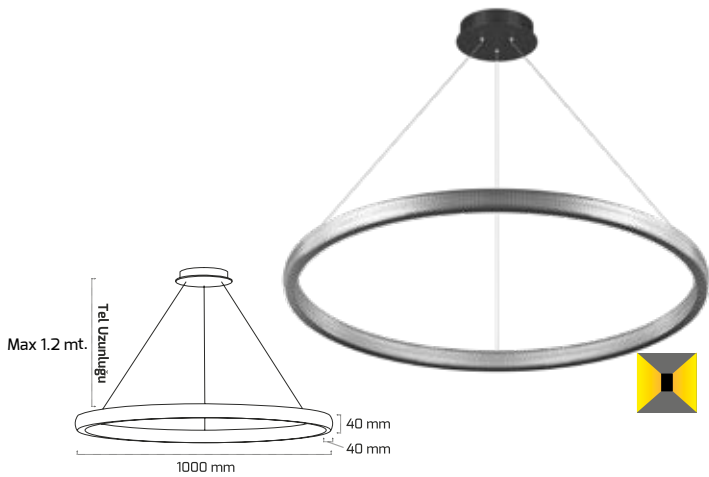

GY 8261-100

GÜÇ (W)	IŞIK RENGİ	CRI (RA)	IŞIK AKISI (LM)
200 W	3000K	RA>90	19000 LM
200 W	4000K	RA>90	20000 LM
200 W	6500K	RA>90	21000 LM

Gold

Siyah

Beyaz

On - Off
Fiyat:

383,00 $

Ø 17 mm
GY 9007-1 (1'li Rozans) Fiyat:

27,00 $

Ø 30 mm
GY 9007-2 (2'li Rozans) Fiyat:

37,00 $

Ø 34 mm
GY 9007-3 (3'lü Rozans) Fiyat:

47,00 $

Ø 40 mm
GY 9007-4 (4'lü Rozans) Fiyat:

57,00 $