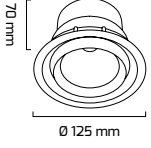

GY 3050-14

Triac Dim
Fiyat:
44,00 $

On - Off
Fiyat:
33,00 $

GÜÇ (W)	IŞIK RENGİ	CRI (RA)	IŞIK AKISI (LM)
14 W	2700K	RA>90	1913 LM
14 W	3000K	RA>90	1992 LM
14 W	4000K	RA>90	2022 LM
14 W	5000K	RA>90	2036 LM

GY 3050-30