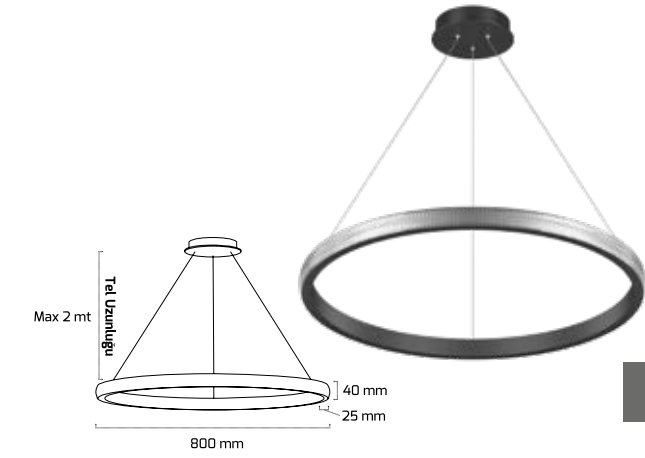

GY 8260-80

GÜÇ (W)	IŞIK RENGİ	CRI (RA)	IŞIK AKISI (LM)
80 W	3000K	RA>90	7600 LM
80 W	4000K	RA>90	8000 LM
80 W	6500K	RA>90	8400 LM

On - Off
Fiyat:

229,00 $