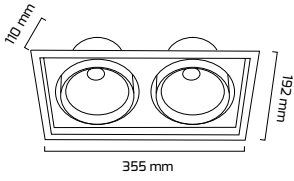

GY 3051-42

Triac Dim
Fiyat:

86,00 \$

On - Off
Fiyat:

71,00 \$

GY 3052-42

Triac Dim
Fiyat:

160,00 \$