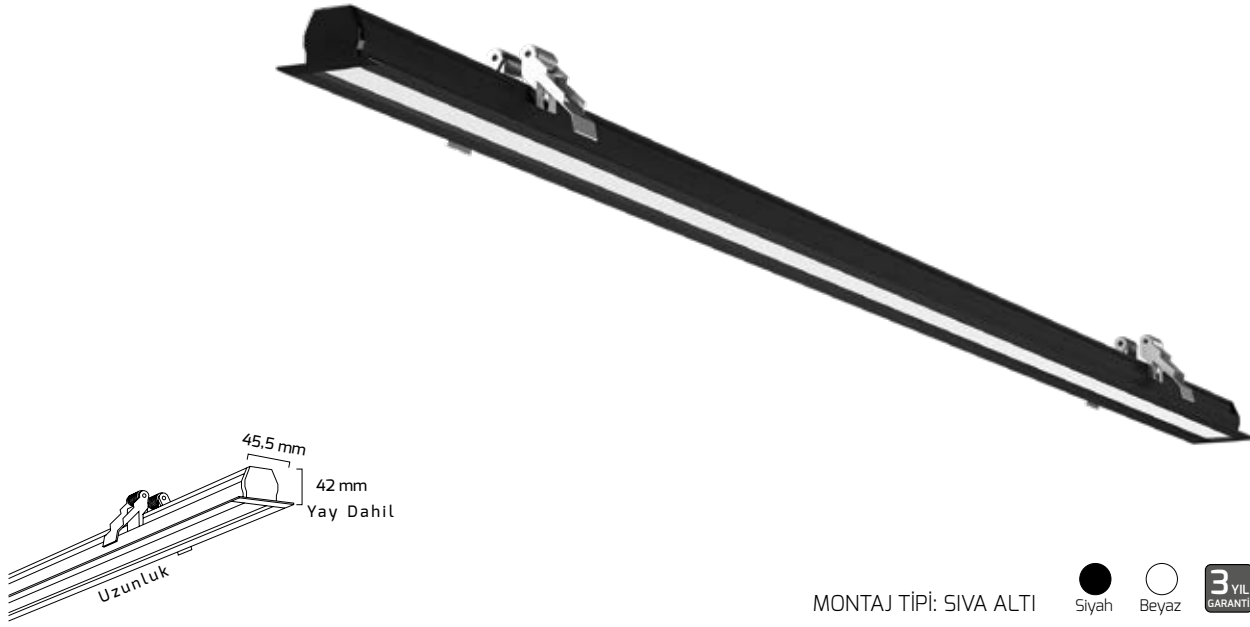

MONTAJ TİPİ: SIVA ALTI

KOD	GÜÇ (W)	IŞIK RENGİ (K)	CRI (RA)	IŞIK AKISI (LM)	KESİM ÇAPI	UZUNLUK	FİYAT
GY 8027-60	18 W	3000K-4000K-6500K	RA>90	1980 LM	35 x 600	630 mm	44,00 $
GY 8027-90	26 W	3000K-4000K-6500K	RA>90	2860 LM	35 x 900	930 mm	56,00 $
GY 8027-120	34 W	3000K-4000K-6500K	RA>90	3740 LM	35 x 1200	1230 mm	66,00 $
GY 8027-150	42 W	3000K-4000K-6500K	RA>90	4620 LM	35 x 1500	1530 mm	79,00 $
GY 8027-180	51 W	3000K-4000K-6500K	RA>90	5610 LM	35 x 1800	1830 mm	92,00 $