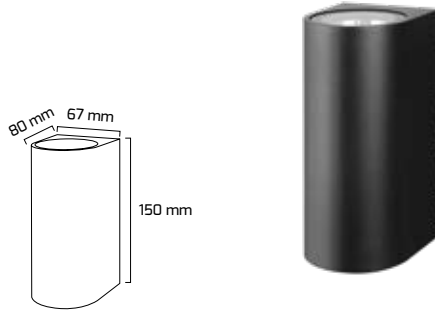

On - Off
Fiyat:
30,00 \$

GY 6224

| GÜÇ (w) | IŞIK RENGİ | CRI (RA) | IŞIK AKISI (LM) |
|---------|------------|----------|-----------------|
| 3 W | 3000K | RA>80 | 330 LM |

On - Off
Fiyat:
22,50 \$

GY 6225