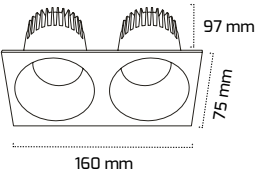

GY 1732-8

GÜÇ (W)	IŞIK RENGİ	CRI (RA)	IŞIK AKISI (LM)
2x8 W	2700K	RA>80	1760 LM
2x8 W	3000K	RA>80	1840 LM
2x8 W	4000K	RA>80	1920 LM
2x8 W	6500K	RA>80	2000 LM

Triac Dim

Fiyat:

58,00 $

On - Off

Fiyat:

47,00 $