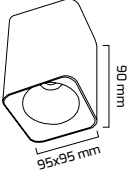

GY 1855

GÜÇ (W)	IŞIK RENGİ	CRI (RA)	IŞIK AKISI (LM)
14 W	2700K	RA>90	1913 LM
14 W	3000K	RA>90	1992 LM
14 W	4000K	RA>90	2022 LM
14 W	5000K	RA>90	2036 LM

On - Off
Fiyat:
27,50 $

GY 1853

GÜÇ (W)	IŞIK RENGİ	CRI (RA)	IŞIK AKISI (LM)
14 W	2700K	RA>90	1913 LM
14 W	3000K	RA>90	1992 LM
14 W	4000K	RA>90	2022 LM
14 W	5000K	RA>90	2036 LM

Triac Dim
Fiyat:
47,50 $

On - Off
Fiyat:
38,50 $

GY 1852

GÜÇ (W)	IŞIK RENGİ	CRI (RA)	IŞIK AKISI (LM)
14 W	2700K	RA>90	1913 LM
14 W	3000K	RA>90	1992 LM
14 W	4000K	RA>90	2022 LM
14 W	5000K	RA>90	2036 LM

On - Off
Fiyat:
34,00 $

GY 1854

GÜÇ (W)	IŞIK RENGİ	CRI (RA)	IŞIK AKISI (LM)
30 W	2700K	RA>90	3843 LM
30 W	3000K	RA>90	3995 LM
30 W	4000K	RA>90	4055 LM
30 W	5000K	RA>90	4104 LM

Triac Dim
Fiyat:
60,50 $

On - Off
Fiyat:
48,00 $