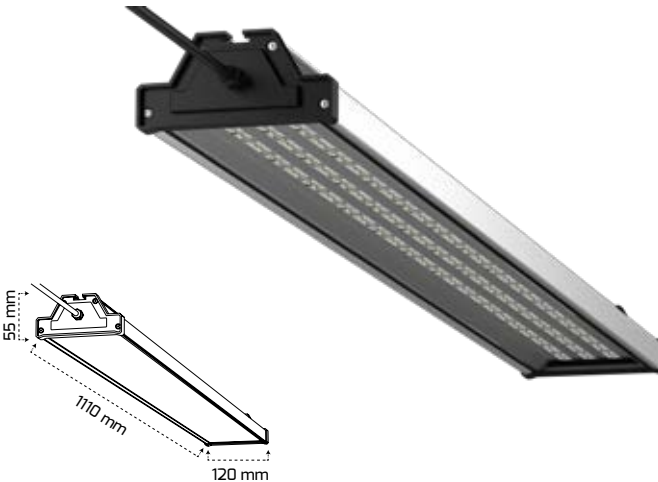

GY 4322-135

GÜÇ (W)	IŞIK RENGİ	CRI (RA)	IŞIK AKISI (LM)
135 W	4000K	RA>90	15525 LM
135 W	6500K	RA>90	16200 LM

On - Off
Fiyat:

141,00 $