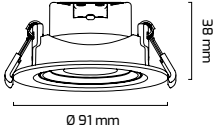

Triac Dim

Fiyat:

37,50 \$

On - Off

Fiyat:

26,50 \$

GY 1720

| GÜÇ (W) | IŞIK RENGİ | CRI (RA) | IŞIK AKISI (LM) |
|---------|------------|----------|-----------------|
| 5 W | 3000K | RA>80 | 400 LM |
| 5 W | 4000K | RA>80 | 415 LM |
| 5 W | 6500K | RA>80 | 425 LM |