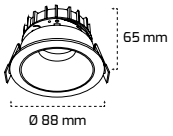

GY 1750-8

GÜÇ (W)	IŞIK RENGİ	CRI (RA)	IŞIK AKISI (LM)
8 W	3000K	RA>90	1032 LM
8 W	4000K	RA>90	1052 LM
8 W	5000K	RA>90	1103 LM

Triac Dim

Fiyat:

27,50 $

On - Off

Fiyat:

15,50 $

GY 1750-14

GÜÇ (W)	IŞIK RENGİ	CRI (RA)	IŞIK AKISI (LM)
14 W	3000K	RA>90	1992 LM
14 W	4000K	RA>90	2022 LM
14 W	5000K	RA>90	2036 LM

Triac Dim

Fiyat:

34,00 $

On - Off

Fiyat:

23,00 $

GY 1722

GÜÇ (W)	IŞIK RENGİ	CRI (RA)	IŞIK AKISI (LM)
6 W	3000K	RA>80	660 LM

On - Off

Fiyat:

9,50 $

GY 2430

GÜÇ (W)	IŞIK RENGİ	CRI (RA)	IŞIK AKISI (LM)
3 W	3000K	RA>80	330 LM

On - Off

Fiyat:

7,00 $