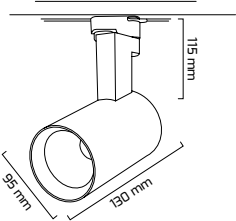

GY 3637

GÜÇ (W)	IŞIK RENGİ	CRI (RA)	IŞIK AKISI (LM)
36 W	2700K	RA>90	4762 LM
36 W	3000K	RA>90	4963 LM
36 W	4000K	RA>90	5035 LM
36 W	5000K	RA>90	5016 LM

Siyah

Beyaz

3 YIL GARANTİ

36 WATT

50.000

IP 20

18

CE

On - Off
Fiyat:

59,00 $