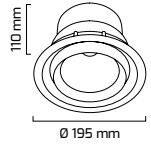

Triac Dim
Fiyat:
80,00 $

On - Off
Fiyat:
65,00 $

GÜÇ (W)	IŞIK RENGİ	CRI (RA)	IŞIK AKISI (LM)
36 W	2700K	RA>90	4762 LM
36 W	3000K	RA>90	4963 LM
36 W	4000K	RA>90	5035 LM
36 W	5000K	RA>90	5016 LM

GY 3050-57