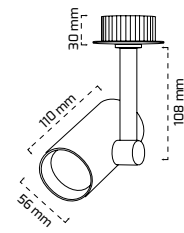

GY 3633 SÜR

GÜÇ (W)	IŞIK RENGİ	CRI (RA)	IŞIK AKISI (LM)
14 W	2700K	RA>90	1913 LM
14 W	3000K	RA>90	1992 LM
14 W	4000K	RA>90	2022 LM
14 W	5000K	RA>90	2036 LM

On - Off
Fiyat:

31,00 $