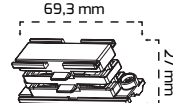

GY 9023

Fiyat:
0,50 \$

GY 9031
Fiyat:
22,00 \$ (1 mt)

GY 9032
Fiyat:
44,00 \$ (2 mt)

GY 9033
Fiyat:
66,00 \$ (3 mt)

GY 9034
Fiyat:
9,00 \$

GY 9036
Fiyat:
6,00 \$

GY 9040
Fiyat:
17,00 \$