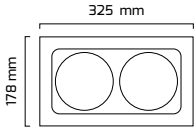

Triac Dim
Fiyat:

62,50 \$

On - Off
Fiyat:

50,00 \$

GY 3111

Fiyat:
10,00 \$

GY 3112

Fiyat:
15,00 \$