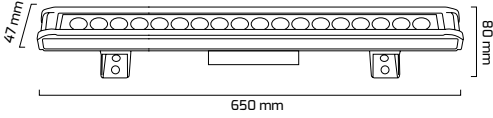

On - Off

Fiyat:

52,00 \$

GY 6030-60

| GÜÇ (W) | IŞIK RENGİ | CRI (RA) | IŞIK AKISI (LM) |
|---------|------------|----------|-----------------|
| 24 W | 3000K | RA>80 | 2616 LM |
| 24 W | 4000K | RA>80 | 2736 LM |
| 24 W | 6500K | RA>80 | 2904 LM |
| 24 W | YEŞİL | RA>80 | 2112 LM |
| 24 W | MAVİ | RA>80 | 2448 LM |
| 24 W | AMBER | RA>80 | 2106 LM |