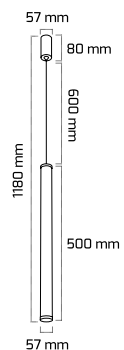

GY 6052-20

GÜÇ (W)	IŞIK RENGİ	CRI (RA)	IŞIK AKISI (LM)
10 W	2700K	RA>90	1000 LM
10 W	3000K	RA>90	1050 LM
10 W	4000K	RA>90	1100 LM
10 W	6500K	RA>90	1150 LM

On - Off
Fiyat:
34,00 $

GY 6052-30

GÜÇ (W)	IŞIK RENGİ	CRI (RA)	IŞIK AKISI (LM)
15 W	2700K	RA>90	1500 LM
15 W	3000K	RA>90	1575 LM
15 W	4000K	RA>90	1650 LM
15 W	6500K	RA>90	1725 LM

On - Off
Fiyat:
41,00 $

GY 6052-40

GÜÇ (W)	IŞIK RENGİ	CRI (RA)	IŞIK AKISI (LM)
20 W	2700K	RA>90	2000 LM
20 W	3000K	RA>90	2100 LM
20 W	4000K	RA>90	2200 LM
20 W	6500K	RA>90	2300 LM

On - Off
Fiyat:
51,00 $

GY 6052-50

GÜÇ (W)	IŞIK RENGİ	CRI (RA)	IŞIK AKISI (LM)
25 W	2700K	RA>90	2500 LM
25 W	3000K	RA>90	2650 LM
25 W	4000K	RA>90	2750 LM
25 W	6500K	RA>90	2875 LM

On - Off
Fiyat:
58,00 $