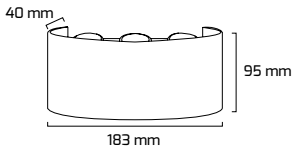

On - Off
Fiyat:
32,50 $