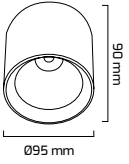

Triac Dim
Fiyat:
47,50 \$

On - Off
Fiyat:
38,50 \$

GY 1852

| GÜÇ (W) | IŞIK RENGİ | CRI (RA) | IŞIK AKISI (LM) |
|---------|------------|----------|-----------------|
| 14 W | 2700K | RA>90 | 1913 LM |
| 14 W | 3000K | RA>90 | 1992 LM |
| 14 W | 4000K | RA>90 | 2022 LM |
| 14 W | 5000K | RA>90 | 2036 LM |