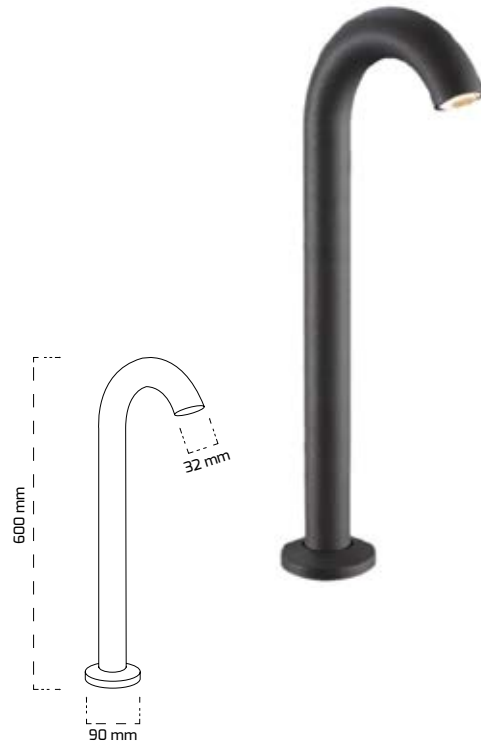

On - Off
Fiyat:
64,50 $

GY 6261 Siyah 5 WATT 220 VOLT 2 YIL GARANTİ 35.000 IP 65 CE

GÜÇ (W)	IŞIK RENGİ	CRI (RA)	IŞIK AKISI (LM)
5 W	3000K	RA>80	550 LM