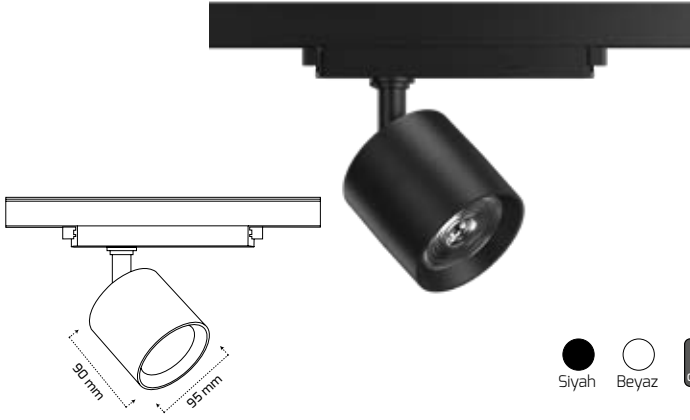

GY 3656

GÜÇ (W)	IŞIK RENGİ	CRI (RA)	IŞIK AKISI (LM)
30 W	2700K	RA>90	3843 LM
30 W	3000K	RA>90	3995 LM
30 W	4000K	RA>90	4055 LM
30 W	5000K	RA>90	4104 LM

3 YIL
GARANTİ

30
WATT

50.000

IP
20

18

CE

Triac Dim
Fiyat:

52,50 $

On - Off
Fiyat:

42,50 $