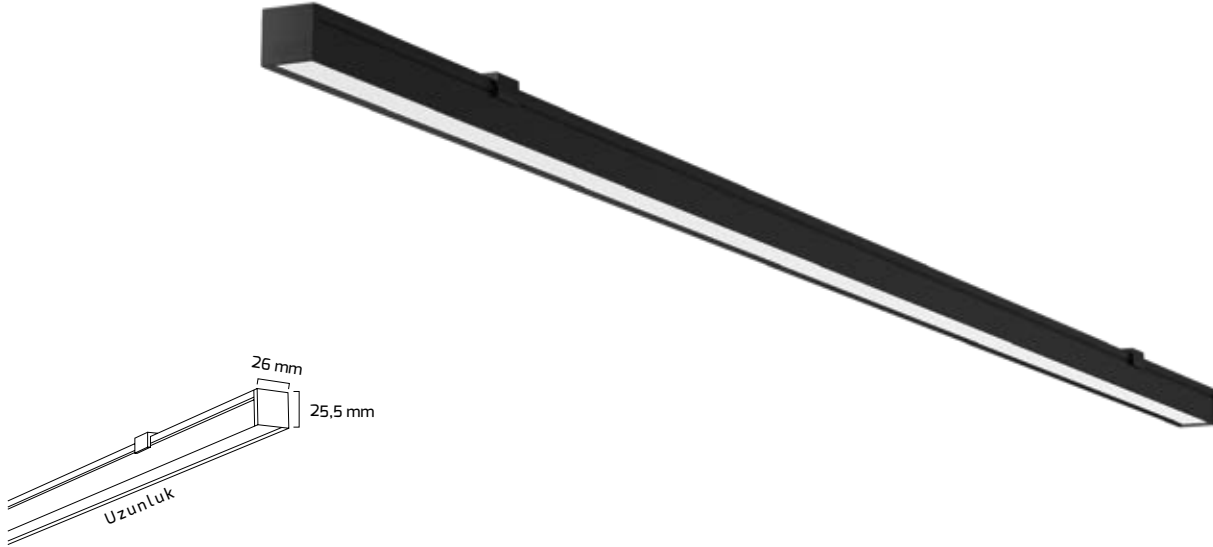

*Driverlar harici olarak monte edilmektedir

KOD	GÜÇ (W)	IŞIK RENGİ (K)	CRI (RA)	IŞIK AKISI (LM)	UZUNLUK	FİYAT
GY 8052-60	18 W	3000K-4000K-6500K	RA>90	1980 LM	600 mm	39,00 $
GY 8052-90	26 W	3000K-4000K-6500K	RA>90	2860 LM	900 mm	50,00 $
GY 8052-120	34 W	3000K-4000K-6500K	RA>90	3740 LM	1200 mm	60,00 $
GY 8052-150	42 W	3000K-4000K-6500K	RA>90	4620 LM	1500 mm	71,00 $
GY 8052-180	51 W	3000K-4000K-6500K	RA>90	5610 LM	1800 mm	81,00 $