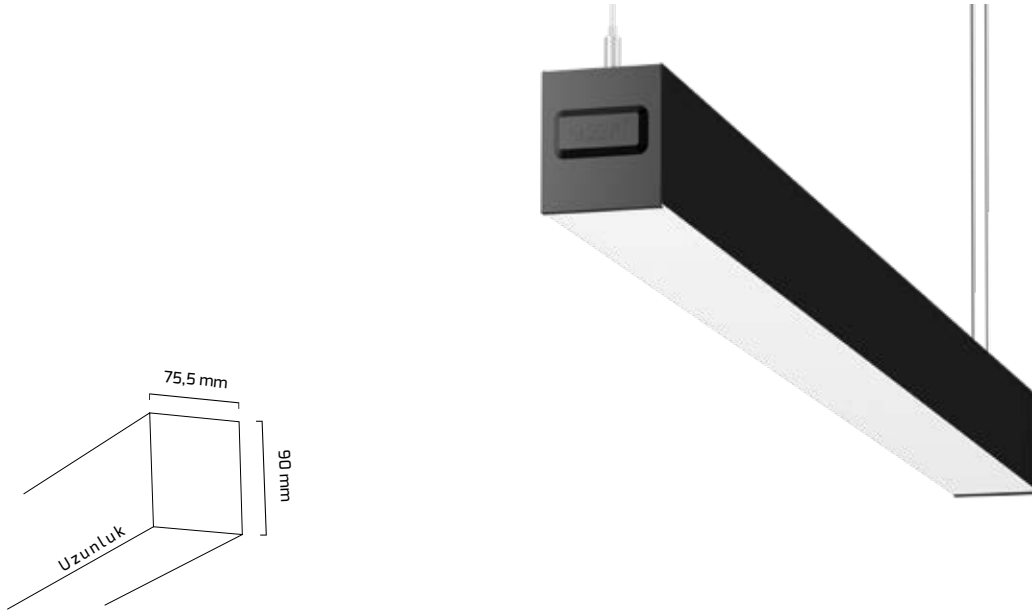

KOD	GÜÇ (W)	IŞIK RENGİ (K)	CRI (RA)	IŞIK AKISI (LM)	UZUNLUK	FİYAT
GY 8034-60	26 W	3000K-4000K-6500K	RA>90	2860 LM	600 mm	60,00 $
GY 8034-90	39 W	3000K-4000K-6500K	RA>90	4290 LM	900 mm	80,00 $
GY 8034-120	52 W	3000K-4000K-6500K	RA>90	5720 LM	1200 mm	102,00 $
GY 8034-150	65 W	3000K-4000K-6500K	RA>90	7150 LM	1500 mm	125,00 $
GY 8034-180	75 W	3000K-4000K-6500K	RA>90	8250 LM	1800 mm	145,00 $