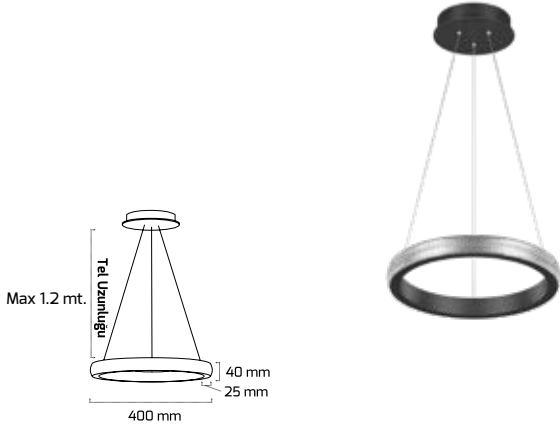

On - Off
Fiyat:

377,00 \$

GY 8260-40

| GÜÇ (W) | IŞIK RENGİ | CRI (RA) | IŞIK AKISI (LM) |
|---------|------------|----------|-----------------|
| 40 W | 3000K | RA>90 | 3800 LM |
| 40 W | 4000K | RA>90 | 4000 LM |
| 40 W | 6500K | RA>90 | 4200 LM |