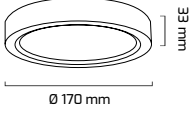

GY 1883-12

GÜÇ (W)	IŞIK RENGİ	CRI (RA)	IŞIK AKISI (LM)
12 W	3000K	RA>90	960 LM
12 W	4000K	RA>90	984 LM
12 W	6500K	RA>90	1008 LM

On - Off
Fiyat:
14,50 $

GY 1883-18

GÜÇ (W)	IŞIK RENGİ	CRI (RA)	IŞIK AKISI (LM)
18 W	3000K	RA>90	1440 LM
18 W	4000K	RA>90	1476 LM
18 W	6500K	RA>90	1512 LM

On - Off
Fiyat:
17,50 $

GY 1883-24

GÜÇ (W)	IŞIK RENGİ	CRI (RA)	IŞIK AKISI (LM)
24 W	3000K	RA>90	1920 LM
24 W	4000K	RA>90	1968 LM
24 W	6500K	RA>90	2016 LM

On - Off
Fiyat:
29,50 $