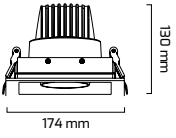

GY 3251-36

GÜÇ (W)	IŞIK RENGİ	CRI (RA)	IŞIK AKISI (LM)
36 W	2700K	RA>90	4762 LM
36 W	3000K	RA>90	4963 LM
36 W	4000K	RA>90	5035 LM
36 W	5000K	RA>90	5016 LM

Triac Dim
Fiyat:

83,00 $

On - Off
Fiyat:

68,00 $

GY 3252-36

GÜÇ (W)	IŞIK RENGİ	CRI (RA)	IŞIK AKISI (LM)
2 x 36 W	2700K	RA>90	9524 LM
2 x 36 W	3000K	RA>90	9926 LM
2 x 36 W	4000K	RA>90	10070 LM
2 x 36 W	5000K	RA>90	10032 LM

Triac Dim
Fiyat:

154,00 $

On - Off
Fiyat:

124,00 $

GY 3041-30

GÜÇ (W)	IŞIK RENGİ	CRI (RA)	IŞIK AKISI (LM)
30 W	2700K	RA>90	3843 LM
30 W	3000K	RA>90	3995 LM
30 W	4000K	RA>90	4055 LM
30 W	5000K	RA>90	4104 LM

Triac Dim
Fiyat:

62,50 $

On - Off
Fiyat:

50,00 $