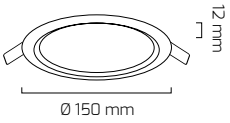

On - Off
Fiyat:
11,50 $

GY 1758

GÜÇ (W)	IŞIK RENGİ	CRI (RA)	IŞIK AKISI (LM)
12 W	3000K	RA>90	960 LM
12 W	4000K	RA>90	984 LM
12 W	6500K	RA>90	1008 LM