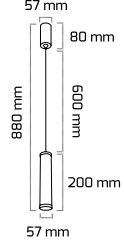

GY 6052-20

GÜÇ (W)	IŞIK RENGİ	CRI (RA)	IŞIK AKISI (LM)
10 W	2700K	RA>90	1000 LM
10 W	3000K	RA>90	1050 LM
10 W	4000K	RA>90	1100 LM
10 W	6500K	RA>90	1150 LM

On - Off
Fiyat:
34,00 $

GY 6052-30

GÜÇ (W)	IŞIK RENGİ	CRI (RA)	IŞIK AKISI (LM)
15 W	2700K	RA>90	1500 LM
15 W	3000K	RA>90	1575 LM
15 W	4000K	RA>90	1650 LM
15 W	6500K	RA>90	1725 LM

On - Off
Fiyat:
41,00 $

GY 6052-40

GÜÇ (W)	IŞIK RENGİ	CRI (RA)	IŞIK AKISI (LM)
20 W	2700K	RA>90	2000 LM
20 W	3000K	RA>90	2100 LM
20 W	4000K	RA>90	2200 LM
20 W	6500K	RA>90	2300 LM

On - Off
Fiyat:
51,00 $

GY 6052-50

GÜÇ (W)	IŞIK RENGİ	CRI (RA)	IŞIK AKISI (LM)
25 W	2700K	RA>90	2500 LM
25 W	3000K	RA>90	2650 LM
25 W	4000K	RA>90	2750 LM
25 W	6500K	RA>90	2875 LM

On - Off
Fiyat:
58,00 $