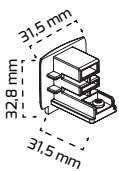

GY 9041
Fiyat:
9,00 \$

GY 9043
Fiyat:
32,00 \$

GY 9044
Fiyat:
35,00 \$

GY 9045
Fiyat:
29,00 \$

Asansörlü
Tel Uzunluğu:200 cm

GY 9038
Fiyat:
8,00 \$

GY 9039
Fiyat:
0,70 \$

* Ürünlerle ilgili stok sorunuz