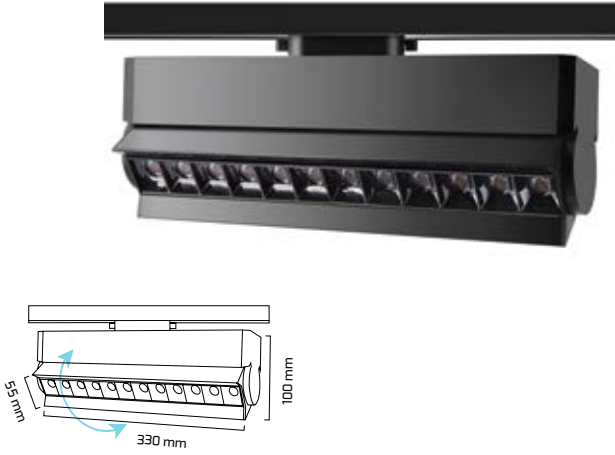

GY 3655-20

GÜÇ (W)	IŞIK RENGİ	CRI (RA)	IŞIK AKISI (LM)
20 W	2700K	RA>90	2500 LM
20 W	3000K	RA>90	2600 LM
20 W	4000K	RA>90	2700 LM
20 W	6500K	RA>90	2800 LM

On - Off

Fiyat:

71,00 $