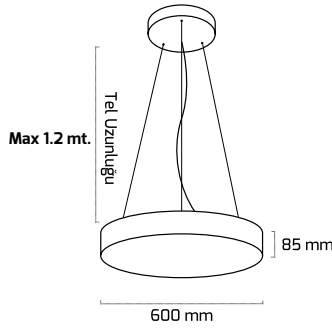

GY 8113-60

GÜÇ (W)	IŞIK RENGİ	CRI (RA)	IŞIK AKISI (LM)
73 W	3000K	RA>90	7665 LM
73 W	4000K	RA>90	8030 LM
73 W	6500K	RA>90	8395 LM

Sıva Üzeri On-Off Fiyat:

141,00 $

Sarkıt On-Off Fiyat:

170,00 $

Sarkıt Triac Dim Fiyat:

200,00 $