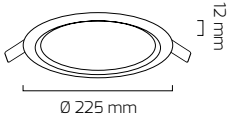

GY 1768

GÜÇ (W)	IŞIK RENGİ	CRI (RA)	IŞIK AKISI (LM)
15 W	3000K	RA>90	1200 LM
15 W	4000K	RA>90	1230 LM
15 W	6500K	RA>90	1260 LM

On - Off
Fiyat:
15,00 $

GY 1778

GÜÇ (W)	IŞIK RENGİ	CRI (RA)	IŞIK AKISI (LM)
18 W	3000K	RA>90	1440 LM
18 W	4000K	RA>90	1476 LM
18 W	6500K	RA>90	1512 LM

On - Off
Fiyat:
17,00 $

GY 1798

GÜÇ (W)	IŞIK RENGİ	CRI (RA)	IŞIK AKISI (LM)
24 W	3000K	RA>90	1920 LM
24 W	4000K	RA>90	1968 LM
24 W	6500K	RA>90	2016 LM

On - Off
Fiyat:
27,00 $