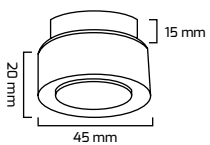

GY 1750-8

GÜÇ (W)	IŞIK RENGİ	CRI (RA)	IŞIK AKISI (LM)
8 W	3000K	RA>90	1032 LM
8 W	4000K	RA>90	1052 LM
8 W	5000K	RA>90	1103 LM

Triac Dim

Fiyat:

27,50 $

On - Off

Fiyat:

15,50 $

GY 1750-14

GÜÇ (W)	IŞIK RENGİ	CRI (RA)	IŞIK AKISI (LM)
14 W	3000K	RA>90	1992 LM
14 W	4000K	RA>90	2022 LM
14 W	5000K	RA>90	2036 LM

Triac Dim

Fiyat:

34,00 $

On - Off

Fiyat:

23,00 $

GY 1722

GÜÇ (W)	IŞIK RENGİ	CRI (RA)	IŞIK AKISI (LM)
6 W	3000K	RA>80	660 LM

On - Off

Fiyat:

9,50 $

GY 2430

GÜÇ (W)	IŞIK RENGİ	CRI (RA)	IŞIK AKISI (LM)
3 W	3000K	RA>80	330 LM

On - Off

Fiyat:

7,00 $