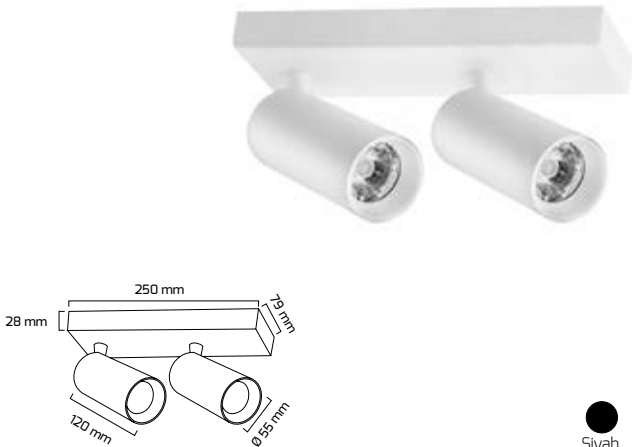

Triac Dim
Fiyat:

72,50 $

On - Off
Fiyat:

60,00 $