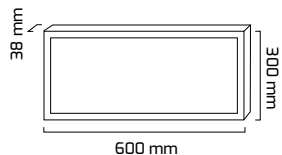

GY 2211

GÜÇ (W)	IŞIK RENGİ	CRI (RA)	IŞIK AKISI (LM)
3 W	6500K	RA>80	330 LM

On - Off
Fiyat:

4,00 $

* Ürünlerle ilgili stok sorunuz

GY 6021-250

GÜÇ (W)	IŞIK RENGİ	CRI (RA)	IŞIK AKISI (LM)
250 W	3000K	RA>80	27500 LM

On - Off
Fiyat:

120,00 $

* Ürünlerle ilgili stok sorunuz

GY 1793-30x60

GÜÇ (W)	IŞIK RENGİ	CRI (RA)	IŞIK AKISI (LM)
32 W	6500K	RA>80	3200 LM

* Ürünlerle ilgili stok sorunuz * 30x60 taşıyın tavanlar için

On - Off
Fiyat:

18,00 $

GY 1793-30x120

GÜÇ (W)	IŞIK RENGİ	CRI (RA)	IŞIK AKISI (LM)
48 W	6500K	RA>80	4800 LM

* Ürünlerle ilgili stok sorunuz * 30x120 taşıyın tavanlar için

On - Off
Fiyat:

26,00 $

GY 1891-30x60

GÜÇ (W)	IŞIK RENGİ	CRI (RA)	IŞIK AKISI (LM)
32 W	6500K	RA>80	3200 LM

* Ürünlerle ilgili stok sorunuz * 30x60 siva üzeri

On - Off
Fiyat:

22,00 $