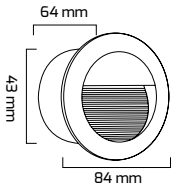

GY 6241

GÜÇ (W)	IŞIK RENGİ	CRI (RA)	IŞIK AKISI (LM)
3 W	3000K	RA>80	330 LM

On - Off
Fiyat:
25,00 $

GY 6242

GÜÇ (W)	IŞIK RENGİ	CRI (RA)	IŞIK AKISI (LM)
3 W	3000K	RA>80	330 LM

On - Off
Fiyat:
25,00 $

GY 6243

GÜÇ (W)	IŞIK RENGİ	CRI (RA)	IŞIK AKISI (LM)
3 W	3000K	RA>80	330 LM

On - Off
Fiyat:
31,50 $

GY 6244

GÜÇ (W)	IŞIK RENGİ	CRI (RA)	IŞIK AKISI (LM)
3 W	3000K	RA>80	330 LM

On - Off
Fiyat:
45,00 $

GY 6245

GÜÇ (W)	IŞIK RENGİ	CRI (RA)	IŞIK AKISI (LM)
3 W	3000K	RA>80	330 LM

On - Off
Fiyat:
45,00 $