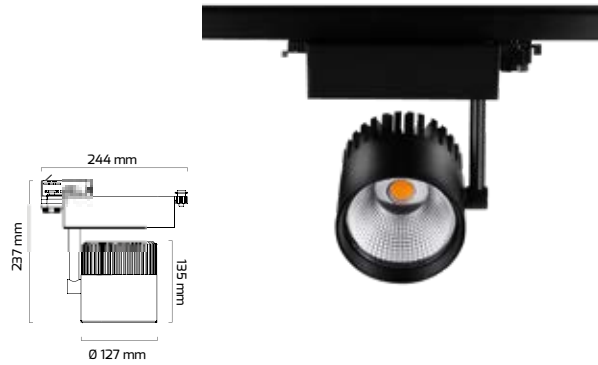

* Trifaze Soketli

GY 3599-42

GÜÇ (W)	IŞIK RENGİ	CRI (RA)	IŞIK AKISI (LM)
36 W	3000K	RA>90	4963 LM
36 W	4000K	RA>90	5035 LM

On - Off
Fiyat:
50,00 $