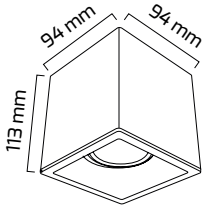

GY 1857-8

On - Off
Fiyat:
23,50 \$

Triac Dim
Fiyat:
35,50 \$

On - Off
Fiyat:
25,50 \$

Triac Dim
Fiyat:
37,50 \$

| GÜÇ (W) | IŞIK RENGİ | CRI (RA) | IŞIK AKISI (LM) |
|---------|------------|----------|-----------------|
| 8 W | 2700K | RA>80 | 880 LM |
| 8 W | 3000K | RA>80 | 920 LM |
| 8 W | 4000K | RA>80 | 960 LM |
| 8 W | 6500K | RA>80 | 1000 LM |