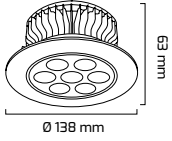

GÜÇ (W)	IŞIK RENGİ	CRI (RA)	IŞIK AKISI (LM)
12 W	3000K	RA>80	1440 LM
12 W	4000K	RA>80	1476 LM
12 W	6500K	RA>80	1512 LM

On - Off
Fiyat:

55,00 $