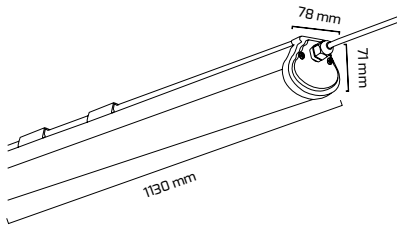

GY 4316-52

On - Off
Fiyat:
44,00 $

GÜÇ (w)	IŞIK RENGİ	CRI (RA)	IŞIK AKISI (LM)
52 W	4000K	RA>90	5720 LM
52 W	6500K	RA>90	5980 LM