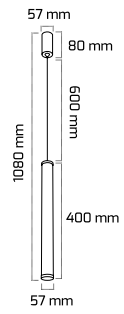

GY 6052-20

GÜÇ (W)	IŞIK RENGİ	CRI (RA)	IŞIK AKISI (LM)
10 W	2700K	RA>90	1000 LM
10 W	3000K	RA>90	1050 LM
10 W	4000K	RA>90	1100 LM
10 W	6500K	RA>90	1150 LM

On - Off
Fiyat:
34,00 $

GY 6052-30

GÜÇ (W)	IŞIK RENGİ	CRI (RA)	IŞIK AKISI (LM)
15 W	2700K	RA>90	1500 LM
15 W	3000K	RA>90	1575 LM
15 W	4000K	RA>90	1650 LM
15 W	6500K	RA>90	1725 LM

On - Off
Fiyat:
41,00 $

GY 6052-40

GÜÇ (W)	IŞIK RENGİ	CRI (RA)	IŞIK AKISI (LM)
20 W	2700K	RA>90	2000 LM
20 W	3000K	RA>90	2100 LM
20 W	4000K	RA>90	2200 LM
20 W	6500K	RA>90	2300 LM

On - Off
Fiyat:
51,00 $

GY 6052-50

GÜÇ (W)	IŞIK RENGİ	CRI (RA)	IŞIK AKISI (LM)
25 W	2700K	RA>90	2500 LM
25 W	3000K	RA>90	2650 LM
25 W	4000K	RA>90	2750 LM
25 W	6500K	RA>90	2875 LM

On - Off
Fiyat:
58,00 $