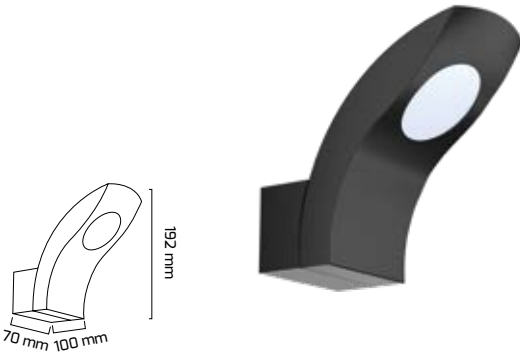

GY 6237

GÜÇ (W)	IŞIK RENGİ	CRI (RA)	IŞIK AKISI (LM)
10 W	3000K	RA>80	1100 LM

Siyah

2 YIL
GARANTİ

220
VOLT

10
WATT

35.000

IP
65

20

CE

On - Off
Fiyat:

51,00 $