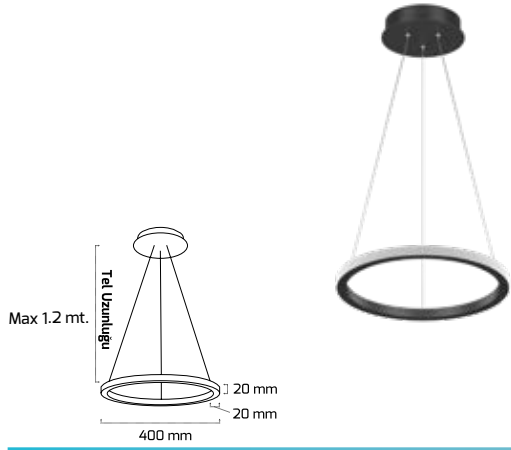

On-Off Fiyat:

330,00 \$

Triac Dim Fiyat:

360,00 \$

Siyah

Beyaz

17x17 mm
GY 9006-1 (1'li Rozans) Fiyat:**22,00 \$**22x22 mm
GY 9006-2 (2'li Rozans) Fiyat:**31,00 \$**33x33 mm
GY 9006-3 (3'lü Rozans) Fiyat:**38,00 \$**