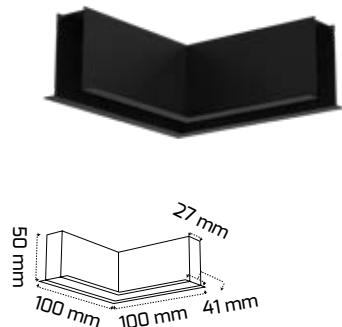

GY 2011

*Sıva altı L dönüş aparatı (tavan)

Fiyat:

10,00 $