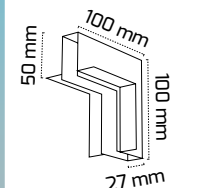

GY 2016

* Trimless L dönüş aparatı (duvar)

Fiyat:

6,50 $