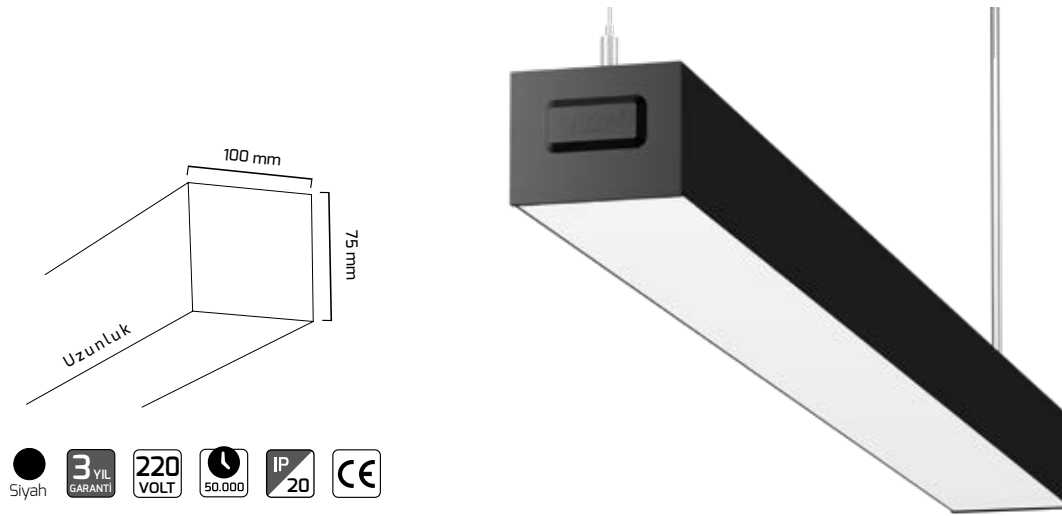

KOD	GÜÇ (W)	IŞIK RENGİ (K)	CRI (RA)	IŞIK AKISI (LM)	UZUNLUK	FİYAT
GY 8045-60	35 W	3000K-4000K-6500K	RA>90	3850 LM	600 mm	73.00 $
GY 8045-90	52 W	3000K-4000K-6500K	RA>90	5720 LM	900 mm	100.00 $
GY 8045-120	58 W	3000K-4000K-6500K	RA>90	6380 LM	1200 mm	129.00 $
GY 8045-150	64 W	3000K-4000K-6500K	RA>90	7040 LM	1500 mm	154.00 $
GY 8045-180	74 W	3000K-4000K-6500K	RA>90	8140 LM	1800 mm	180.00 $

KOD	UZUNLUK	FİYAT
GY 9001	1500 mm (asansörlü)	3.15 $

* Sarkıt aparatı için tane fiyatıdır.

* Kablo boyu 1200 mm.

KOD	FİYAT
GY 9003	1.00 $

* Tavaya montaj için tane fiyatıdır.

KOD	FİYAT
GY 9002	1.80 $

* Sıva üzeri montaj için tane fiyatıdır.

KOD	FİYAT
GY 9004	1.50 $

* Baffle tavan montaj için tane fiyatıdır.