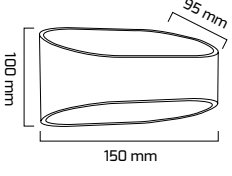

GY 6215

GÜÇ (W)	IŞIK RENGİ	CRI (RA)	IŞIK AKISI (LM)
7 W	3000K	RA>80	770 LM

Siyah

On - Off
Fiyat:
44,00 $

GY 6216

GÜÇ (W)	IŞIK RENGİ	CRI (RA)	IŞIK AKISI (LM)
10 W	3000K	RA>80	1100 LM

Siyah

On - Off
Fiyat:
56,50 $