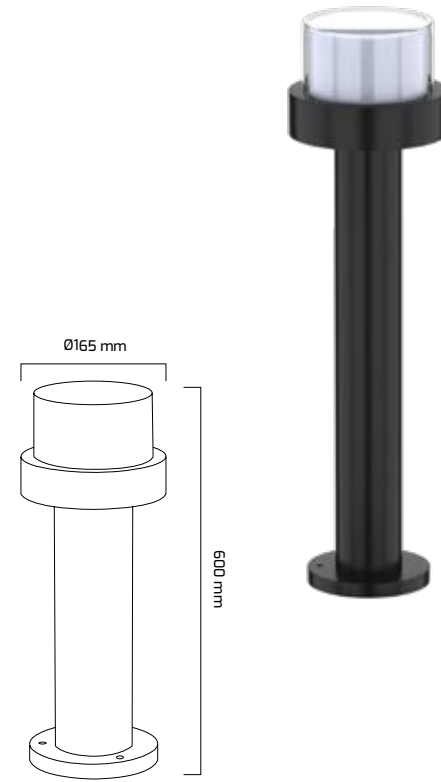

On - Off
Fiyat:
58,00 $

GY 7259 Siyah 10 WATT 220 VOLT 2 YIL GARANTI 35.000 IP 65 CE

GÜÇ (W)	IŞIK RENGİ	CRI (RA)	IŞIK AKISI (LM)
10 W	3000K	RA>80	1100 LM