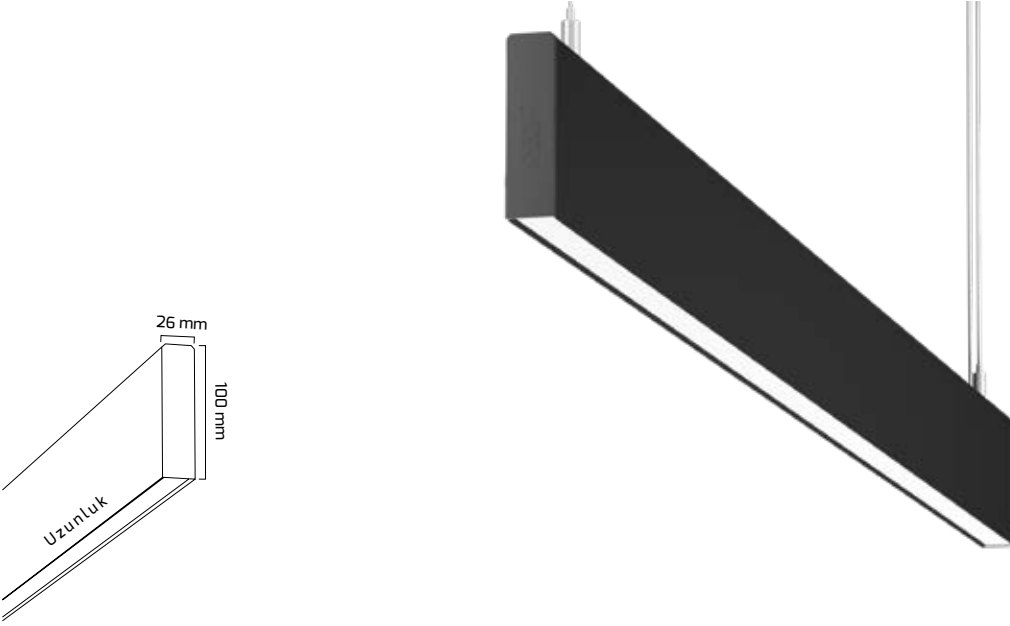

KOD	GÜÇ (W)	IŞIK RENGİ (K)	CRI (RA)	IŞIK AKISI (LM)	UZUNLUK	FİYAT
GY 8050-60	18 W	3000K-4000K-6500K	RA>90	1980 LM	600 mm	50,00 $
GY 8050-90	26 W	3000K-4000K-6500K	RA>90	2860 LM	900 mm	66,00 $
GY 8050-120	34 W	3000K-4000K-6500K	RA>90	3740 LM	1200 mm	81,00 $
GY 8050-150	42 W	3000K-4000K-6500K	RA>90	4620 LM	1500 mm	98,00 $
GY 8050-180	51 W	3000K-4000K-6500K	RA>90	5610 LM	1800 mm	113,00 $