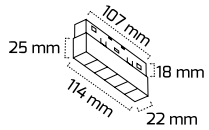

GY 2050-30

GÜÇ (W)	İŞIK RENGİ	CRI (RA)	İŞIK AKISI (LM)
12 W	3000K	RA>80	1320 LM
12 W	4000K	RA>80	1380 LM

Fiyat:

8,00 $

GY 2050-60

GÜÇ (W)	İŞIK RENGİ	CRI (RA)	İŞIK AKISI (LM)
20 W	3000K	RA>80	2200 LM
20 W	4000K	RA>80	2300 LM

Fiyat:

12,00 $

GY 2050-90

GÜÇ (W)	İŞIK RENGİ	CRI (RA)	İŞIK AKISI (LM)
30 W	3000K	RA>80	3300 LM
30 W	4000K	RA>80	3450 LM

Fiyat:

17,00 $

GY 2051-6

GÜÇ (W)	İŞIK RENGİ	CRI (RA)	İŞIK AKISI (LM)
6 W	3000K	RA>80	660 LM
6 W	4000K	RA>80	690 LM

Fiyat:

8,00 $

GY 2051-12

GÜÇ (W)	İŞIK RENGİ	CRI (RA)	İŞIK AKISI (LM)
12 W	3000K	RA>80	1320 LM
12 W	4000K	RA>80	1380 LM

Fiyat:

11,00 $

GY 2051-18

GÜÇ (W)	İŞIK RENGİ	CRI (RA)	İŞIK AKISI (LM)
18 W	3000K	RA>80	1980 LM
18 W	4000K	RA>80	2070 LM

Fiyat:

13,50 $