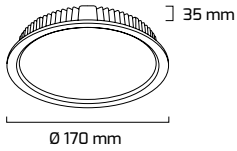

GY 1773-24

* Backlight

Ø 155 mm

Fiyat:

24,50 $