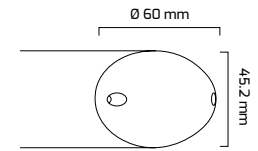

Sonlama Aparatı
GY 8075

Fiyat:
1,50 $

KOD	UZUNLUK	FİYAT
GY 9001	1500 mm (asansörlü)	3.15 $

* Sarkıt aparatı için tane fiyatıdır.

* Kablo boyu 1200 mm.