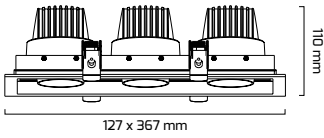

* Ürünlerle ilgili stok sorunuz

GY 3123-20

GÜÇ (W)	IŞIK RENGİ	CRI (RA)	IŞIK AKISI (LM)
3 x 20 W	3000K	RA>80	7959 LM
3 x 20 W	4000K	RA>80	8199 LM

110 x 350 mm

On - Off
Fiyat:

80,00 $