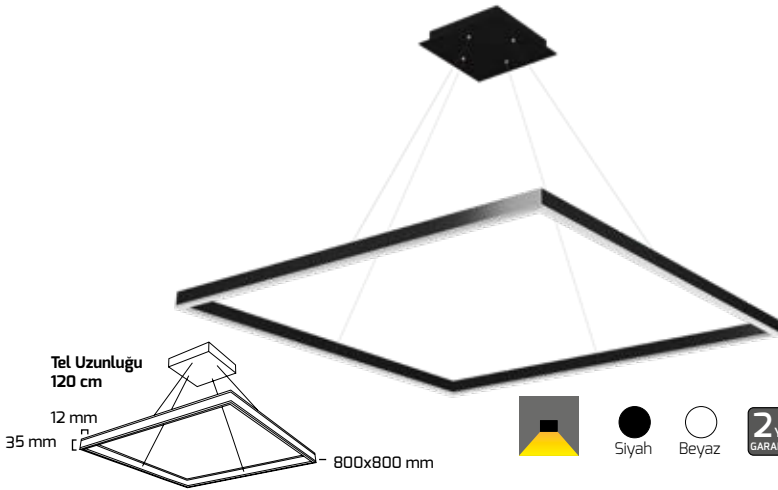

GY 8212-80

GÜÇ (W)	IŞIK RENGİ	CRI (RA)	IŞIK AKISI (LM)
78 W	3000K	RA>90	8190 LM
78 W	4000K	RA>90	8580 LM
78 W	6500K	RA>90	8970 LM

On-Off Fiyat:

208,00 $

Triac Dim Fiyat:

238,00 $

17x17 mm
GY 9006-1 (1'li Rozans) Fiyat:
22,00 $

22x22 mm
GY 9006-2 (2'li Rozans) Fiyat:
31,00 $

33x33 mm
GY 9006-3 (3'li Rozans) Fiyat:
38,00 $