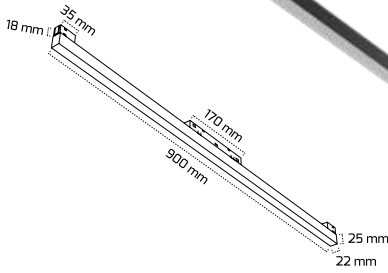

GY 2050-90

GÜÇ (W)	İŞIK RENGİ	CRI (RA)	İŞIK AKISI (LM)
30 W	3000K	RA>80	3300 LM
30 W	4000K	RA>80	3450 LM

Fiyat:

17,00 $

GY 2051-6

GÜÇ (W)	İŞIK RENGİ	CRI (RA)	İŞIK AKISI (LM)
6 W	3000K	RA>80	660 LM
6 W	4000K	RA>80	690 LM

Fiyat:

8,00 $