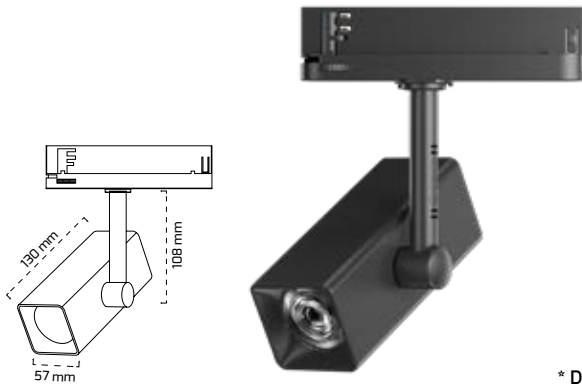

GY 3647

GÜÇ (W)	IŞIK RENGİ	CRI (RA)	IŞIK AKISI (LM)
14 W	2700K	RA>90	1913 LM
14 W	3000K	RA>90	1992 LM
14 W	4000K	RA>90	2022 LM
14 W	5000K	RA>90	2036 LM

* Driverli Trifaze Soket

On - Off
Fiyat:
42,00 $