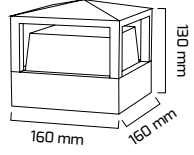

GY 6219

GÜÇ (W)	IŞIK RENGİ	CRI (RA)	IŞIK AKISI (LM)
12 W	3000K	RA>80	1320 LM

On - Off
Fiyat:
57,50 $

GY 6220

GÜÇ (W)	IŞIK RENGİ	CRI (RA)	IŞIK AKISI (LM)
12 W	3000K	RA>80	1320 LM

On - Off
Fiyat:
47,50 $

GY 6233

GÜÇ (W)	IŞIK RENGİ	CRI (RA)	IŞIK AKISI (LM)
6 W	3000K	RA>80	660 LM

On - Off
Fiyat:
34,00 $

GY 6234

GÜÇ (W)	IŞIK RENGİ	CRI (RA)	IŞIK AKISI (LM)
3 W	3000K	RA>80	330 LM

On - Off
Fiyat:
30,00 $