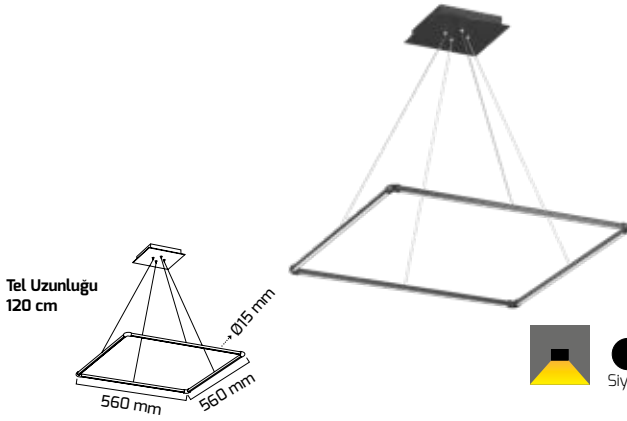

GY 8123-3

GÜÇ (W)	IŞIK RENGİ	CRI (RA)	IŞIK AKISI (LM)
42 W	3000K	RA>90	4410 LM
42 W	4000K	RA>90	4620 LM
42 W	6500K	RA>90	4830 LM

On-Off Fiyat:

90,00 $

Triac Dim Fiyat:

105,00 $