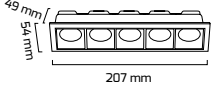

Triac Dim
Fiyat:
33,00 \$

On - Off
Fiyat:
25,00 \$

Triac Dim
Fiyat:
36,00 \$

GY 5108

45 x 195 mm

Siyah

2 YIL GARANTİ

10 WATT