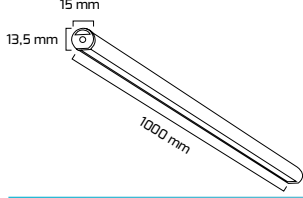

GY 8010-1

GÜÇ (W)	IŞIK RENGİ	CRI (RA)	IŞIK AKISI (LM)
10 W	3000K	RA>90	1050 LM
10 W	4000K	RA>90	1100 LM
10 W	6500K	RA>90	1150 LM

On - Off
Fiyat:
48,00 $

GY 8010-2

GÜÇ (W)	IŞIK RENGİ	CRI (RA)	IŞIK AKISI (LM)
15 W	3000K	RA>90	1575 LM
15 W	4000K	RA>90	1650 LM
15 W	6500K	RA>90	1725 LM

On - Off
Fiyat:
49,00 $

GY 8010-3

GÜÇ (W)	IŞIK RENGİ	CRI (RA)	IŞIK AKISI (LM)
15 W	3000K	RA>90	1575 LM
15 W	4000K	RA>90	1650 LM
15 W	6500K	RA>90	1725 LM

On - Off
Fiyat:
49,00 $

GY 8010-4

GÜÇ (W)	IŞIK RENGİ	CRI (RA)	IŞIK AKISI (LM)
25 W	3000K	RA>90	2625 LM
25 W	4000K	RA>90	2750 LM
25 W	6500K	RA>90	2875 LM

On - Off
Fiyat:
54,00 $