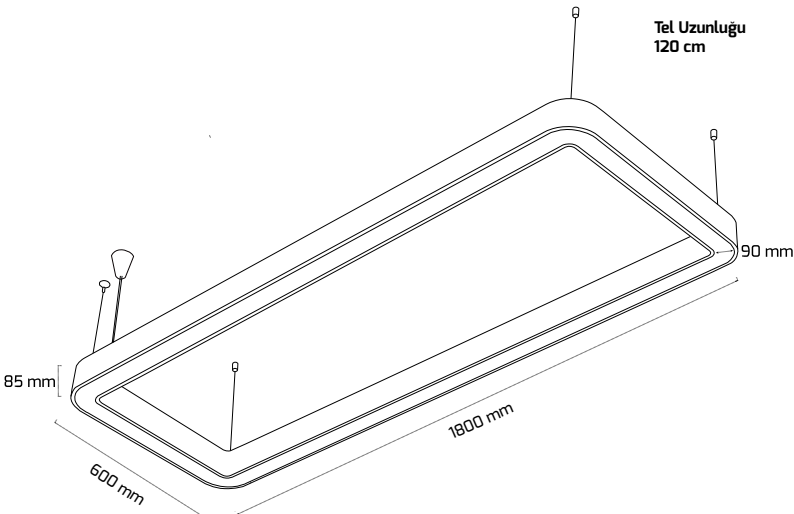

GY 8118-60x180

GÜÇ (W)	IŞIK RENGİ	CRI (RA)	IŞIK AKISI (LM)
112 W	3000K	RA>90	11760 LM
112 W	4000K	RA>90	12320 LM
112 W	6500K	RA>90	12880 LM

On - Off
Fiyat:

446,00 $