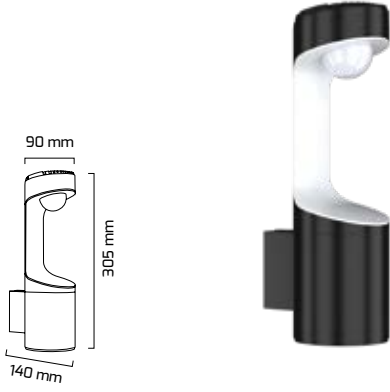

GY 6238

GÜÇ (W)	IŞIK RENGİ	CRI (RA)	IŞIK AKISI (LM)
10 W	3000K	RA>80	1100 LM

On - Off
Fiyat:
74,00 $