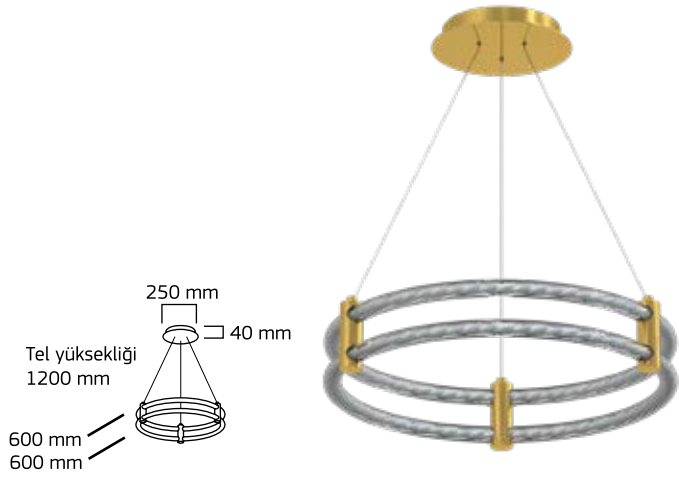

Gold

Siyah

Beyaz

On - Off
Fiyat:**383,00 \$**Ø 17 mm
GY 9007-1 (1'li Rozans) Fiyat:**27,00 \$**Ø 30 mm
GY 9007-2 (2'li Rozans) Fiyat:**37,00 \$**Ø 34 mm
GY 9007-3 (3'lü Rozans) Fiyat:**47,00 \$**Ø 40 mm
GY 9007-4 (4'lü Rozans) Fiyat:**57,00 \$**