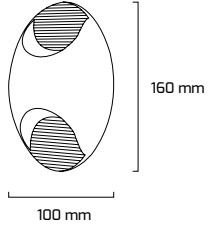

On - Off
Fiyat:
57,50 \$

GY 6220

| GÜÇ (W) | IŞIK RENGİ | CRI (RA) | IŞIK AKISI (LM) |
|---------|------------|----------|-----------------|
| 12 W | 3000K | RA>80 | 1320 LM |

On - Off
Fiyat:
47,50 \$

GY 6233