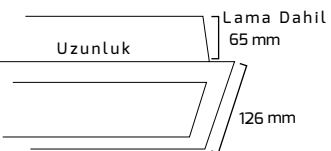

KOD	GÜÇ (W)	IŞIK RENGİ (K)	CRI (RA)	IŞIK AKISI (LM)	KESİM ÇAPI	UZUNLUK	FİYAT
GY 8026-60	35 W	3000K-4000K-6500K	RA>90	3850 LM	100 x 600	620 mm	70,00 $
GY 8026-90	52 W	3000K-4000K-6500K	RA>90	5720 LM	100 x 900	920 mm	93,00 $
GY 8026-120	58 W	3000K-4000K-6500K	RA>90	6380 LM	100 x 1200	1220 mm	118,00 $
GY 8026-150	64 W	3000K-4000K-6500K	RA>90	7040 LM	100 x 1500	1520 mm	139,00 $
GY 8026-180	74 W	3000K-4000K-6500K	RA>90	8140 LM	100 x 1800	1820 mm	160,00 $