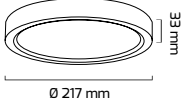

GY 1883-12

GÜÇ (W)	IŞIK RENGİ	CRI (RA)	IŞIK AKISI (LM)
12 W	3000K	RA>90	960 LM
12 W	4000K	RA>90	984 LM
12 W	6500K	RA>90	1008 LM

On - Off
Fiyat:
14,50 $

GY 1883-18

GÜÇ (W)	IŞIK RENGİ	CRI (RA)	IŞIK AKISI (LM)
18 W	3000K	RA>90	1440 LM
18 W	4000K	RA>90	1476 LM
18 W	6500K	RA>90	1512 LM

On - Off
Fiyat:
17,50 $

GY 1883-24

GÜÇ (W)	IŞIK RENGİ	CRI (RA)	IŞIK AKISI (LM)
24 W	3000K	RA>90	1920 LM
24 W	4000K	RA>90	1968 LM
24 W	6500K	RA>90	2016 LM

On - Off
Fiyat:
29,50 $