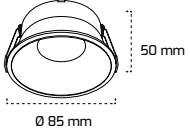

GY 1750-8

GÜÇ (W)	IŞIK RENGİ	CRI (RA)	IŞIK AKISI (LM)
8 W	3000K	RA>90	1032 LM
8 W	4000K	RA>90	1052 LM
8 W	5000K	RA>90	1103 LM

Triac Dim

Fiyat:

27,50 $

On - Off

Fiyat:

15,50 $