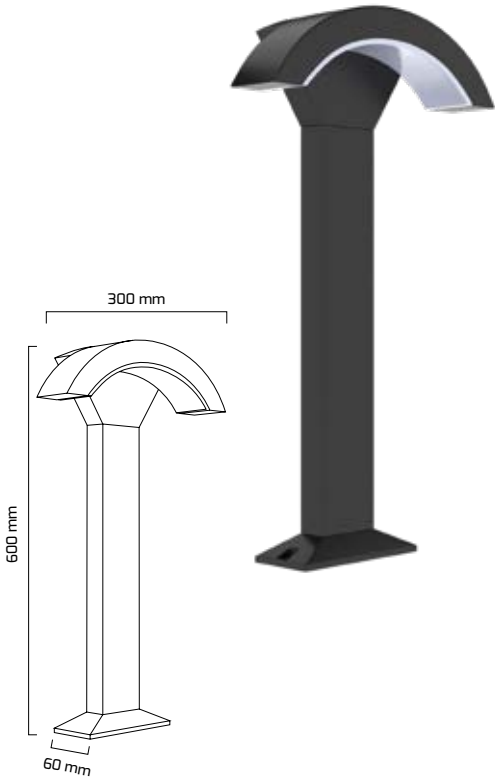

On - Off
Fiyat:
83,50 $

GY 6258 Siyah 10 WATT 220 VOLT 2 YIL GARANTİ 35.000 IP 65 CE

GÜÇ (W)	IŞIK RENGİ	CRI (RA)	IŞIK AKISI (LM)
10 W	3000K	RA>80	1100 LM