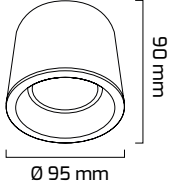

GÜÇ (W)	IŞIK RENGİ	CRI (RA)	IŞIK AKISI (LM)
8 W	2700K	RA>80	880 LM
8 W	3000K	RA>80	920 LM
8 W	4000K	RA>80	960 LM
8 W	6500K	RA>80	1000 LM