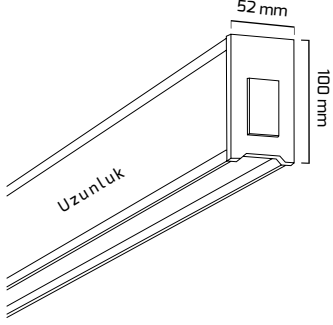

GRİ MERMER DESENİLİ - SİYAH MERMER DESENİLİ - AHŞAP (CEVİZ) DESENİLİ

KOD	GÜÇ (W)	IŞIK RENGİ (K)	CRI (RA)	IŞIK AKISI (LM)	UZUNLUK	FİYAT
GY 8046-60	18 W	3000K-4000K-6500K	RA>90	1980 LM	600 mm	65,00 $
GY 8046-90	26 W	3000K-4000K-6500K	RA>90	2860 LM	900 mm	88,00 $
GY 8046-120	34 W	3000K-4000K-6500K	RA>90	3740 LM	1200 mm	111,00 $
GY 8046-150	42 W	3000K-4000K-6500K	RA>90	4620 LM	1500 mm	135,00 $
GY 8046-180	51 W	3000K-4000K-6500K	RA>90	5610 LM	1800 mm	158,00 $

OXIDE GOLD DESENİLİ - OXIDE MİRROR DESENİLİ

KOD	GÜÇ (W)	IŞIK RENGİ (K)	CRI (RA)	IŞIK AKISI (LM)	UZUNLUK	FİYAT
GY 8046-60	18 W	3000K-4000K-6500K	RA>90	1980 LM	600 mm	75,00 $
GY 8046-90	26 W	3000K-4000K-6500K	RA>90	2860 LM	900 mm	103,00 $
GY 8046-120	34 W	3000K-4000K-6500K	RA>90	3740 LM	1200 mm	131,00 $
GY 8046-150	42 W	3000K-4000K-6500K	RA>90	4620 LM	1500 mm	160,00 $
GY 8046-180	51 W	3000K-4000K-6500K	RA>90	5610 LM	1800 mm	187,00 $

PETEK SAÇ DESENİLİ

KOD	GÜÇ (W)	IŞIK RENGİ (K)	CRI (RA)	IŞIK AKISI (LM)	UZUNLUK	FİYAT
GY 8046-60	18 W	3000K-4000K-6500K	RA>90	1980 LM	600 mm	72,00 $
GY 8046-90	26 W	3000K-4000K-6500K	RA>90	2860 LM	900 mm	99,00 $
GY 8046-120	34 W	3000K-4000K-6500K	RA>90	3740 LM	1200 mm	125,00 $
GY 8046-150	42 W	3000K-4000K-6500K	RA>90	4620 LM	1500 mm	153,00 $
GY 8046-180	51 W	3000K-4000K-6500K	RA>90	5610 LM	1800 mm	179,00 $

KOD	FİYAT
GY 9001	3,15 $

* Sarkıt aparatı için tane fiyatıdır.

* Kablo boyu 1200 mm.

KOD	FİYAT
GY 9002	1,80 $

* Sıva üzeri montaj için tane fiyatıdır.

KOD	FİYAT
GY 9003	1,00 $

* Tavaya montaj için tane fiyatıdır.

KOD	FİYAT
GY 9004	1,50 $

* Baffle tavan montaj için tane fiyatıdır.