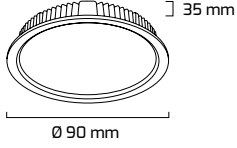

GY 1773-7

* Backlight

Ø 70 mm

Triac Dim

Fiyat:

24,50 $

On - Off

Fiyat:

12,50 $