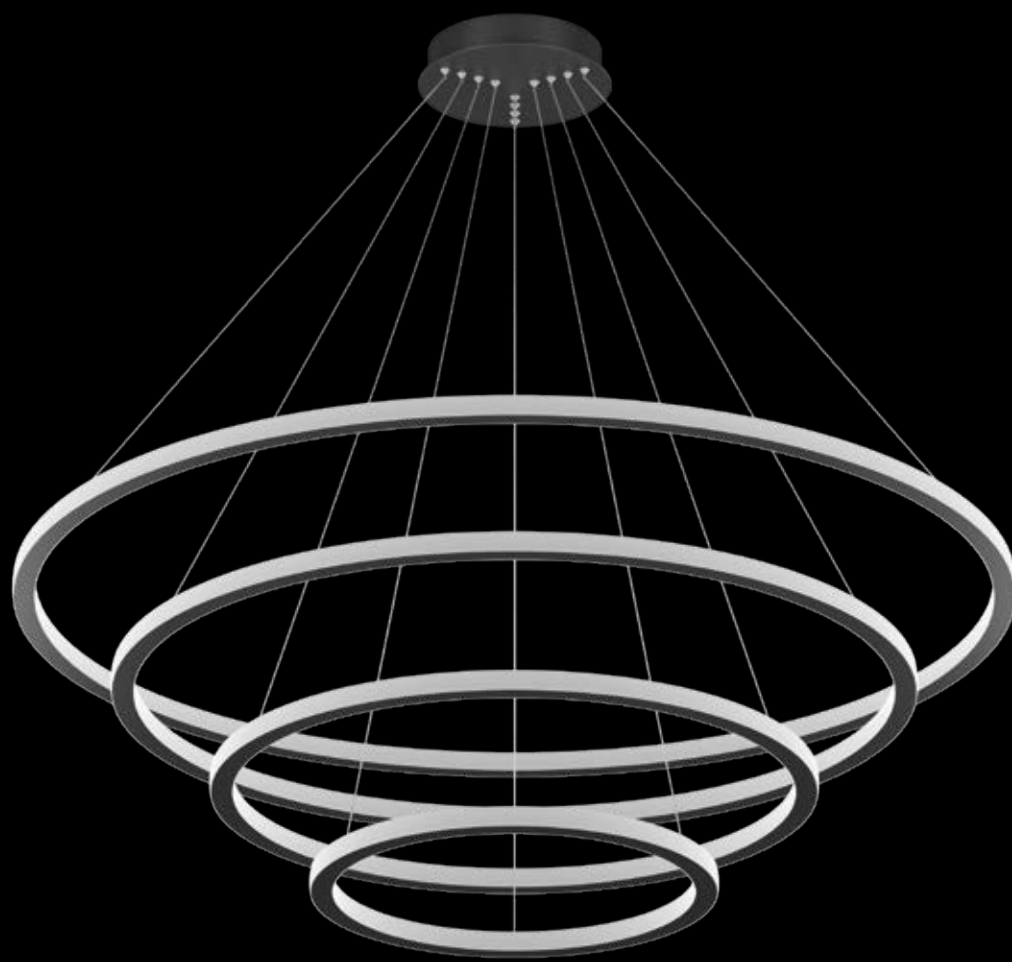

On - Off
Fiyat:**197,00 \$**Ø 17 mm
GY 9007-1 (1'li Rozans) Fiyat:**27,00 \$**Ø 30 mm
GY 9007-2 (2'li Rozans) Fiyat:**37,00 \$**Ø 34 mm
GY 9007-3 (3'lü Rozans) Fiyat:**47,00 \$**Ø 40 mm
GY 9007-4 (4'lü Rozans) Fiyat:**57,00 \$**