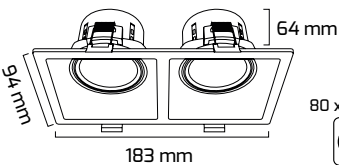

12,00 \$

Triac Dim
Fiyat:

24,00 \$

On - Off
Fiyat:

14,00 \$

Triac Dim
Fiyat:

26,00 \$

| GÜÇ (W) | IŞIK RENGİ | CRI (RA) | IŞIK AKISI (LM) |
|---------|------------|----------|-----------------|
| 2 x 8 W | 2700K | RA>80 | 1760 LM |
| 2 x 8 W | 3000K | RA>80 | 1840 LM |
| 2 x 8 W | 4000K | RA>80 | 1920 LM |
| 2 x 8 W | 6500K | RA>80 | 2000 LM |