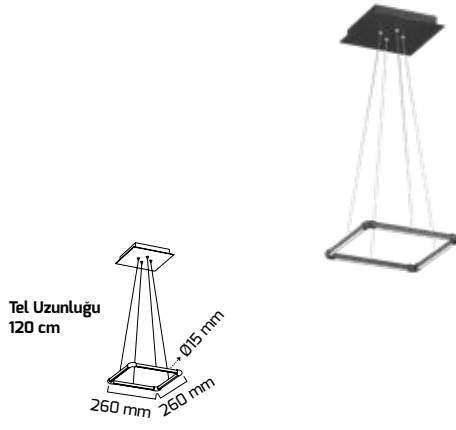

GY 8123-1

GÜÇ (W)	IŞIK RENGİ	CRI (RA)	IŞIK AKISI (LM)
14 W	3000K	RA>90	1470 LM
14 W	4000K	RA>90	1540 LM
14 W	6500K	RA>90	1610 LM

On-Off Fiyat:

62,00 $

Triac Dim Fiyat:

73,00 $