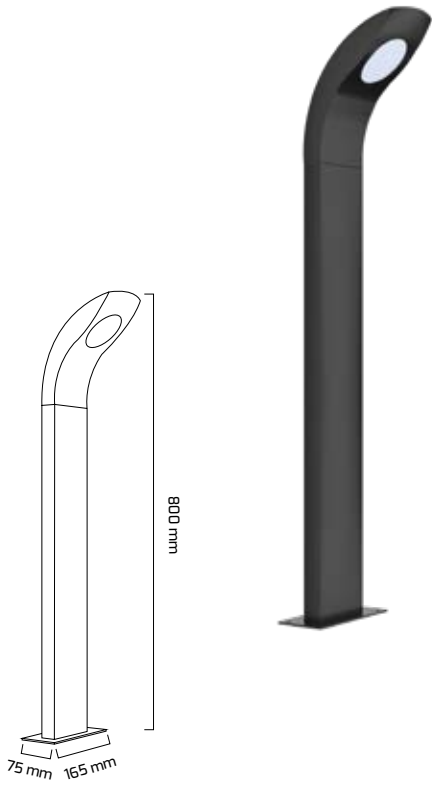

On - Off
Fiyat:
113,00 $

GY 6256 Siyah 10 WATT 220 VOLT 2 YIL GARANTİ 35.000 IP 65 CE

GÜÇ (W)	IŞIK RENGİ	CRI (RA)	IŞIK AKISI (LM)
10 W	3000K	RA>80	1100 LM