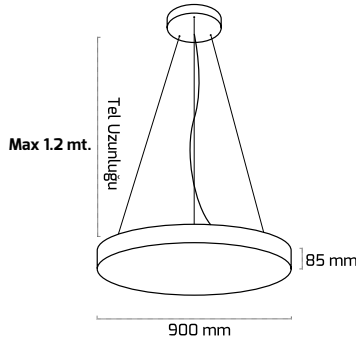

GY 8113-90

GÜÇ (W)	IŞIK RENGİ	CRI (RA)	IŞIK AKISI (LM)
109 W	3000K	RA>90	11445 LM
109 W	4000K	RA>90	11990 LM
109 W	6500K	RA>90	12535 LM

Sıva Üzeri On-Off Fiyat:

262,00 $

Sarkıt On-Off Fiyat:

291,00 $

Sarkıt Triac Dim Fiyat:

336,00 $