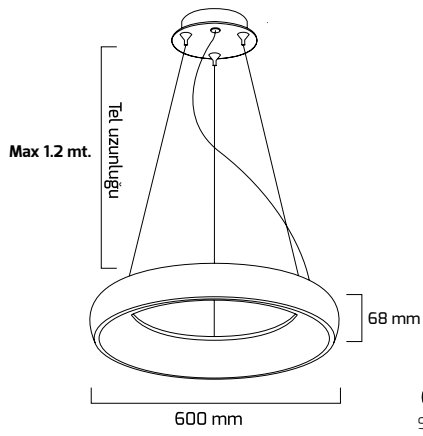

GY 8121-45

GÜÇ (W)	IŞIK RENGİ	CRI (RA)	IŞIK AKISI (LM)
41 W	3000K	RA>90	4305 LM
41 W	4000K	RA>90	4510 LM
41 W	6500K	RA>90	4715 LM

Triac Dim
Fiyat:

162,00 $

On - Off
Fiyat:

147,00 $

GY 8121-60

GÜÇ (W)	IŞIK RENGİ	CRI (RA)	IŞIK AKISI (LM)
82 W	3000K	RA>90	8610 LM
82 W	4000K	RA>90	9020 LM
82 W	6500K	RA>90	9430 LM

Triac Dim
Fiyat:

216,00 $

On - Off
Fiyat:

186,00 $