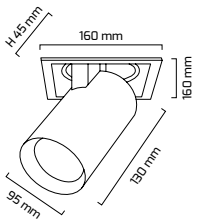

Triac Dim
Fiyat:
69,50 $

On - Off
Fiyat:
57,00 $

GÜÇ (W)	IŞIK RENGİ	CRI (RA)	IŞIK AKISI (LM)
30 W	2700K	RA>90	3843 LM
30 W	3000K	RA>90	3995 LM
30 W	4000K	RA>90	4055 LM
30 W	5000K	RA>90	4104 LM