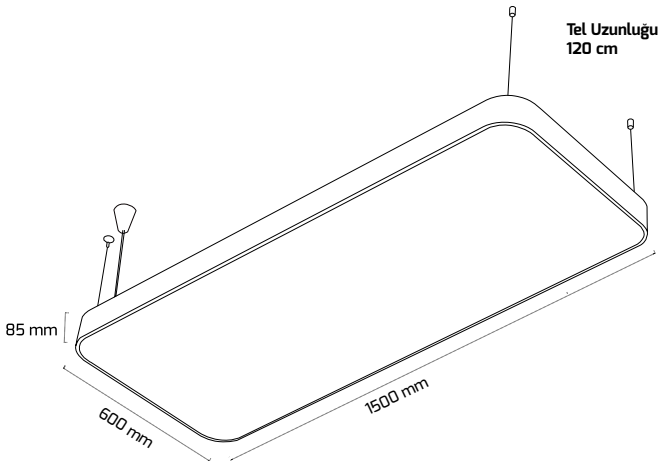

GY 8119-60x150

GÜÇ (W)	IŞIK RENGİ	CRI (RA)	IŞIK AKISI (LM)
228 W	3000K	RA>90	23940 LM
228 W	4000K	RA>90	25080 LM
228 W	6500K	RA>90	26220 LM

On - Off
Fiyat:

395,00 $