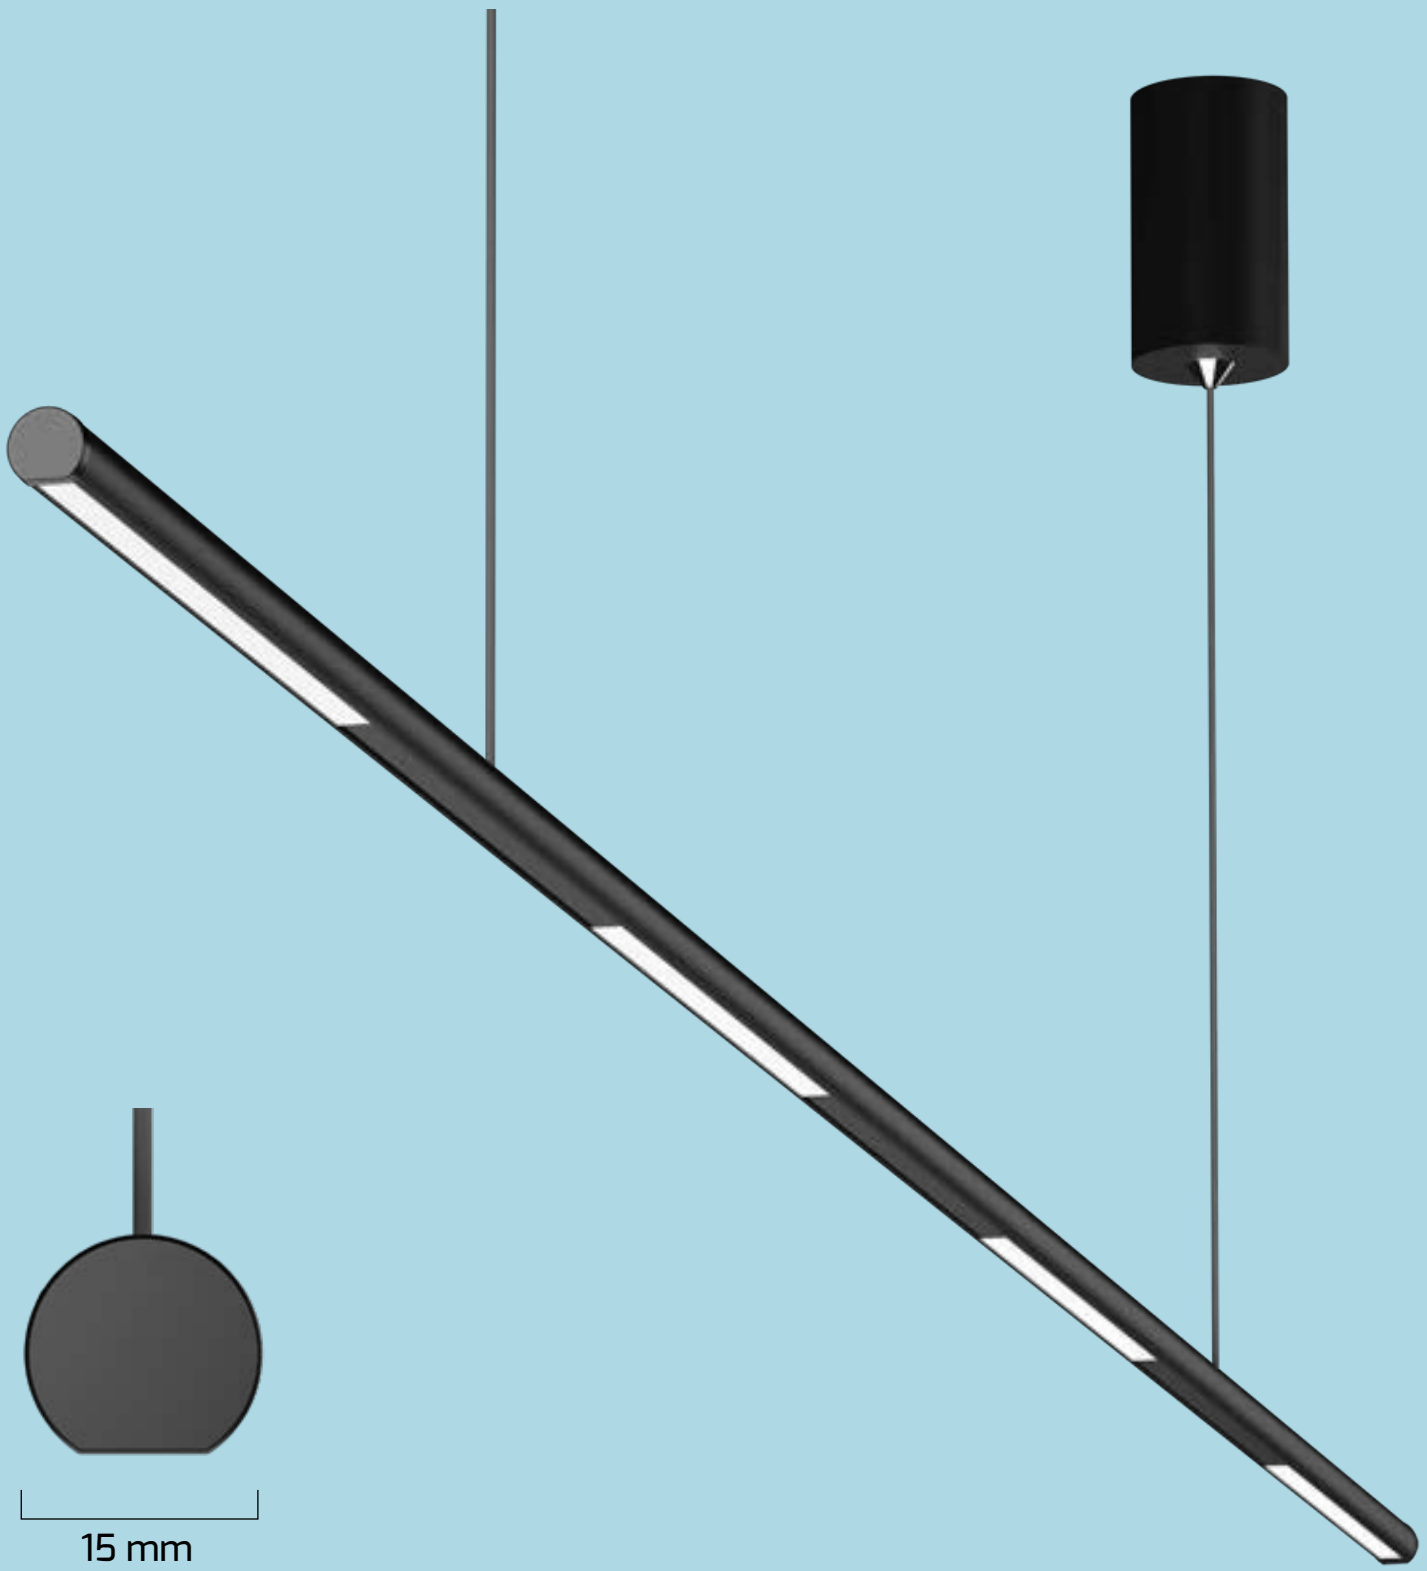

* Trimless L dönüş aparatı (duvar)

Fiyat:

6,50 \$

GY 8010-1

| GÜÇ (W) | IŞIK RENGİ | CRI (RA) | IŞIK AKISI (LM) |
|---------|------------|----------|-----------------|
| 10 W | 3000K | RA>90 | 1050 LM |
| 10 W | 4000K | RA>90 | 1100 LM |
| 10 W | 6500K | RA>90 | 1150 LM |