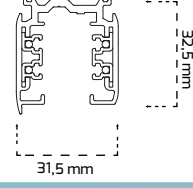

GY 9023

Fiyat:
0,50 \$

GY 9031
Fiyat:
22,00 \$ (1 mt)

GY 9032
Fiyat:
44,00 \$ (2 mt)

GY 9033
Fiyat:
66,00 \$ (3 mt)

GY 9034
Fiyat:
9,00 \$

GY 9036
Fiyat:
6,00 \$

GY 9040
Fiyat:
17,00 \$