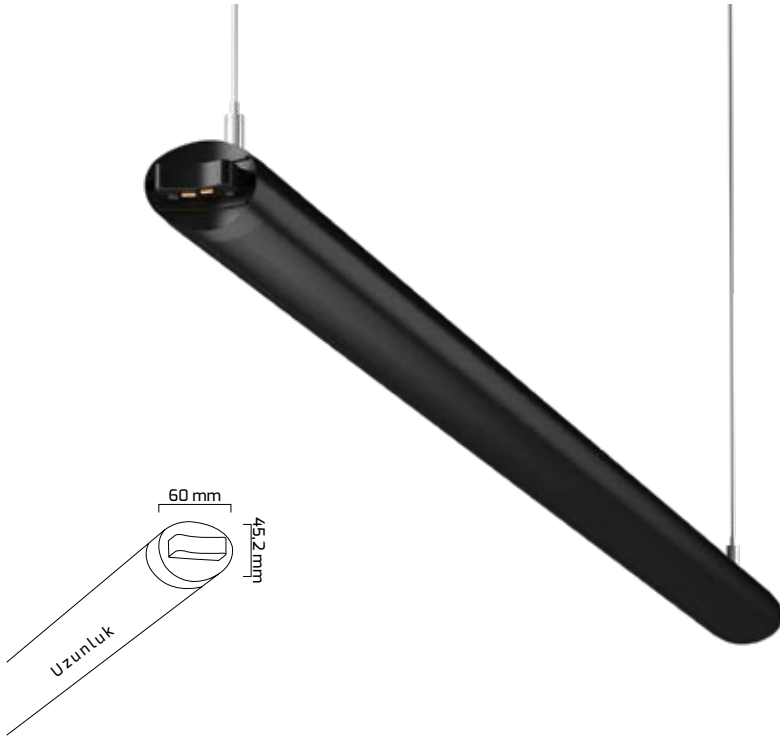

Karanlık Bölge

KOD	UZUNLUK	FİYAT
GY 8072-34	340 mm	27,00 $
GY 8072-64	640 mm	38,00 $
GY 8072-94	940 mm	50,00 $
GY 8072-123	1230 mm	61,00 $
GY 8072-153	1530 mm	73,00 $
GY 8072-182	1820 mm	85,00 $

↻ Açı ayarlanabilir

Ek Aparatı
GY 8073

Fiyat:
13,00 $

↻ Açı ayarlanabilir

Enerji Girişi
GY 8074

Fiyat:
15,00 $

Sonlama Aparatı
GY 8075

Fiyat:
1,50 $

KOD	UZUNLUK	FİYAT
GY 9001	1500 mm (asansörlü)	3.15 $

* Sarkıt aparatı için tane fiyatıdır.

* Kablo boyu 1200 mm.