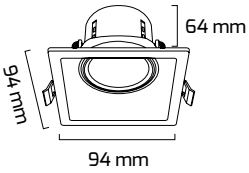

12,00 \$

Triac Dim
Fiyat:

24,00 \$

On - Off
Fiyat:

14,00 \$

Triac Dim
Fiyat:

26,00 \$

| GÜÇ (W) | IŞIK RENGİ | CRI (RA) | IŞIK AKISI (LM) |
|---------|------------|----------|-----------------|
| 8 W | 2700K | RA>80 | 880 LM |
| 8 W | 3000K | RA>80 | 920 LM |
| 8 W | 4000K | RA>80 | 960 LM |
| 8 W | 6500K | RA>80 | 1000 LM |