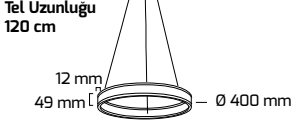

GY 8211-40

GÜÇ (W)	IŞIK RENGİ	CRI (RA)	IŞIK AKISI (LM)
35 W	3000K	RA>90	3675 LM
35 W	4000K	RA>90	3850 LM
35 W	6500K	RA>90	4025 LM