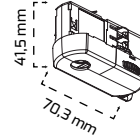

GY 9023

Fiyat:
0,50 \$

GY 9031
Fiyat:
22,00 \$ (1 mt)

GY 9032
Fiyat:
44,00 \$ (2 mt)

GY 9033
Fiyat:
66,00 \$ (3 mt)

GY 9034
Fiyat:
9,00 \$

GY 9036
Fiyat:
6,00 \$

GY 9040
Fiyat:
17,00 \$