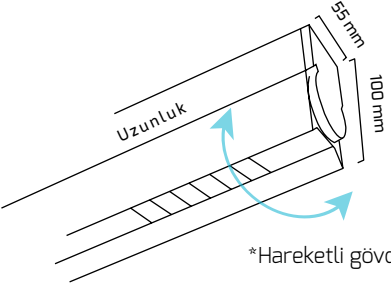

Enerji Girişi
GY 8094

Fiyat:
13,00 \$

Sonlama Kapağı
GY 8095

Fiyat:
11,00 \$

*Hareketli gövde yapısı

| KOD | GÜÇ (W) | İŞIK RENGİ (K) | CRI (RA) | İŞIK AKISI (LM) | UZUNLUK | FİYAT |
|-------------|---------|-------------------|----------|-----------------|---------|------------------|
| GY 8039-60 | 20 W | 3000K-4000K-6500K | RA>90 | 2800 LM | 600 mm | 89,00 \$ |
| GY 8039-90 | 30 W | 3000K-4000K-6500K | RA>90 | 4200 LM | 900 mm | 122,00 \$ |
| GY 8039-120 | 40 W | 3000K-4000K-6500K | RA>90 | 5600 LM | 1200 mm | 156,00 \$ |
| GY 8039-150 | 50 W | 3000K-4000K-6500K | RA>90 | 7000 LM | 1500 mm | 189,00 \$ |
| GY 8039-180 | 60 W | 3000K-4000K-6500K | RA>90 | 8400 LM | 1800 mm | 226,00 \$ |