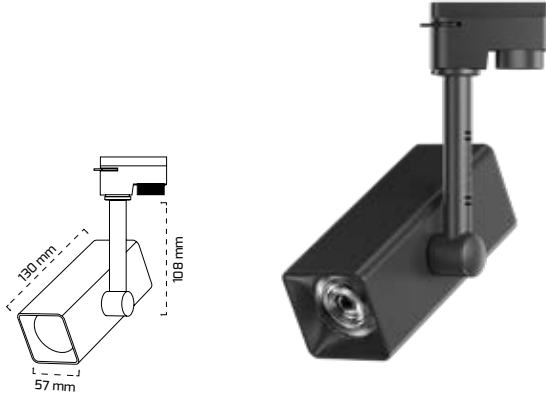

GY 3641

GÜÇ (W)	IŞIK RENGİ	CRI (RA)	IŞIK AKISI (LM)
14 W	2700K	RA>90	1913 LM
14 W	3000K	RA>90	1992 LM
14 W	4000K	RA>90	2022 LM
14 W	5000K	RA>90	2036 LM

On - Off
Fiyat:
32,00 $