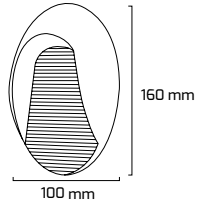

GY 6219

GÜÇ (W)	IŞIK RENGİ	CRI (RA)	IŞIK AKISI (LM)
12 W	3000K	RA>80	1320 LM

On - Off
Fiyat:
57,50 $

GY 6220

GÜÇ (W)	IŞIK RENGİ	CRI (RA)	IŞIK AKISI (LM)
12 W	3000K	RA>80	1320 LM

On - Off
Fiyat:
47,50 $

GY 6233

GÜÇ (W)	IŞIK RENGİ	CRI (RA)	IŞIK AKISI (LM)
6 W	3000K	RA>80	660 LM

On - Off
Fiyat:
34,00 $

GY 6234

GÜÇ (W)	IŞIK RENGİ	CRI (RA)	IŞIK AKISI (LM)
3 W	3000K	RA>80	330 LM

On - Off
Fiyat:
30,00 $