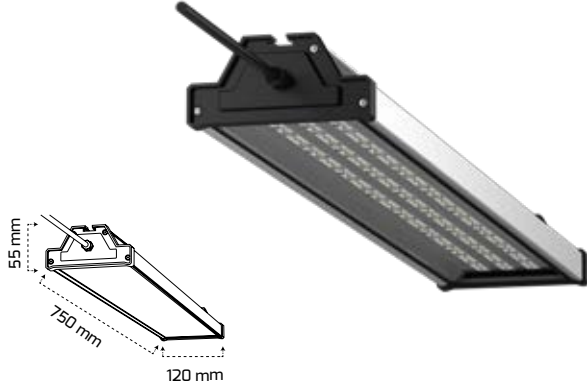

GY 4322-90

GÜÇ (W)	IŞIK RENGİ	CRI (RA)	IŞIK AKISI (LM)
90 W	4000K	RA>90	10350 LM
90 W	6500K	RA>90	10800 LM

On - Off
Fiyat:

101,00 $