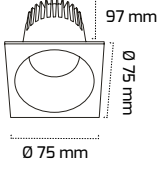

Triac Dim

Fiyat:

36,00 \$

On - Off

Fiyat:

24,50 \$

GY 1731-8

| GÜÇ (W) | IŞIK RENGİ | CRI (RA) | IŞIK AKISI (LM) |
|---------|------------|----------|-----------------|
| 8 W | 2700K | RA>80 | 880 LM |
| 8 W | 3000K | RA>80 | 920 LM |
| 8 W | 4000K | RA>80 | 960 LM |
| 8 W | 6500K | RA>80 | 1000 LM |