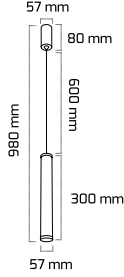

GY 6052-20

GÜÇ (W)	IŞIK RENGİ	CRI (RA)	IŞIK AKISI (LM)
10 W	2700K	RA>90	1000 LM
10 W	3000K	RA>90	1050 LM
10 W	4000K	RA>90	1100 LM
10 W	6500K	RA>90	1150 LM

On - Off
Fiyat:
34,00 $

GY 6052-30

GÜÇ (W)	IŞIK RENGİ	CRI (RA)	IŞIK AKISI (LM)
15 W	2700K	RA>90	1500 LM
15 W	3000K	RA>90	1575 LM
15 W	4000K	RA>90	1650 LM
15 W	6500K	RA>90	1725 LM

On - Off
Fiyat:
41,00 $

GY 6052-40

GÜÇ (W)	IŞIK RENGİ	CRI (RA)	IŞIK AKISI (LM)
20 W	2700K	RA>90	2000 LM
20 W	3000K	RA>90	2100 LM
20 W	4000K	RA>90	2200 LM
20 W	6500K	RA>90	2300 LM

On - Off
Fiyat:
51,00 $

GY 6052-50

GÜÇ (W)	IŞIK RENGİ	CRI (RA)	IŞIK AKISI (LM)
25 W	2700K	RA>90	2500 LM
25 W	3000K	RA>90	2650 LM
25 W	4000K	RA>90	2750 LM
25 W	6500K	RA>90	2875 LM

On - Off
Fiyat:
58,00 $