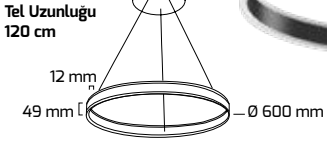

Siyah

Beyaz

On-Off Fiyat:

168,00 \$

Triac Dim Fiyat:

183,00 \$

GY 8211-60

| GÜÇ (W) | IŞIK RENGİ | CRI (RA) | IŞIK AKISI (LM) |
|---------|------------|----------|-----------------|
| 40 W | 3000K | RA>90 | 4200 LM |
| 40 W | 4000K | RA>90 | 4400 LM |
| 40 W | 6500K | RA>90 | 4600 LM |