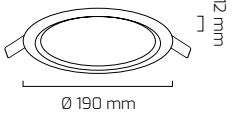

GY 1768

GÜÇ (W)	IŞIK RENGİ	CRI (RA)	IŞIK AKISI (LM)
15 W	3000K	RA>90	1200 LM
15 W	4000K	RA>90	1230 LM
15 W	6500K	RA>90	1260 LM

On - Off
Fiyat:
15,00 $

GY 1778

GÜÇ (W)	IŞIK RENGİ	CRI (RA)	IŞIK AKISI (LM)
18 W	3000K	RA>90	1440 LM
18 W	4000K	RA>90	1476 LM
18 W	6500K	RA>90	1512 LM

On - Off
Fiyat:
17,00 $

GY 1798

GÜÇ (W)	IŞIK RENGİ	CRI (RA)	IŞIK AKISI (LM)
24 W	3000K	RA>90	1920 LM
24 W	4000K	RA>90	1968 LM
24 W	6500K	RA>90	2016 LM

On - Off
Fiyat:
27,00 $