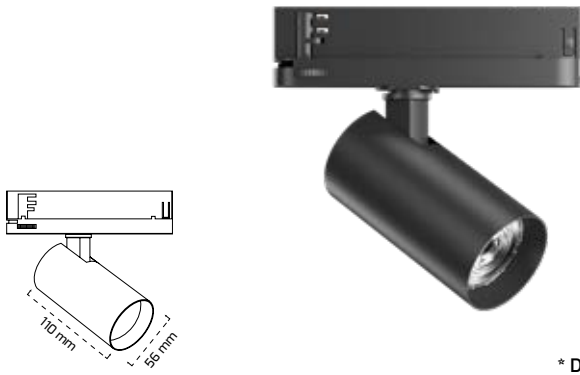

GY 3646

GÜÇ (W)	IŞIK RENGİ	CRI (RA)	IŞIK AKISI (LM)
14 W	2700K	RA>90	1913 LM
14 W	3000K	RA>90	1992 LM
14 W	4000K	RA>90	2022 LM
14 W	5000K	RA>90	2036 LM

On - Off
Fiyat:
40,00 $