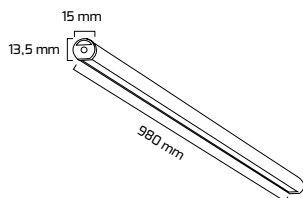

GY 8010-1

GÜÇ (W)	IŞIK RENGİ	CRI (RA)	IŞIK AKISI (LM)
10 W	3000K	RA>90	1050 LM
10 W	4000K	RA>90	1100 LM
10 W	6500K	RA>90	1150 LM

On - Off
Fiyat:
48,00 $

GY 8010-2

GÜÇ (W)	IŞIK RENGİ	CRI (RA)	IŞIK AKISI (LM)
15 W	3000K	RA>90	1575 LM
15 W	4000K	RA>90	1650 LM
15 W	6500K	RA>90	1725 LM

On - Off
Fiyat:
49,00 $

GY 8010-3

GÜÇ (W)	IŞIK RENGİ	CRI (RA)	IŞIK AKISI (LM)
15 W	3000K	RA>90	1575 LM
15 W	4000K	RA>90	1650 LM
15 W	6500K	RA>90	1725 LM

On - Off
Fiyat:
49,00 $

GY 8010-4

GÜÇ (W)	IŞIK RENGİ	CRI (RA)	IŞIK AKISI (LM)
25 W	3000K	RA>90	2625 LM
25 W	4000K	RA>90	2750 LM
25 W	6500K	RA>90	2875 LM

On - Off
Fiyat:
54,00 $