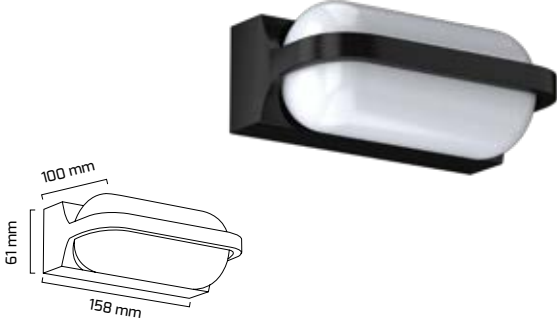

On - Off
Fiyat:
45,00 \$

GY 6245

| GÜÇ (W) | IŞIK RENGİ | CRI (RA) | IŞIK AKISI (LM) |
|---------|------------|----------|-----------------|
| 3 W | 3000K | RA>80 | 330 LM |

On - Off
Fiyat:
45,00 \$

GY 6235