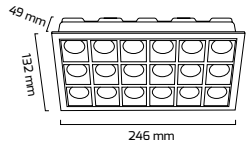

CE

Triac Dim

Fiyat:

77,50 \$

On - Off

Fiyat:

65,00 \$

GY 5113