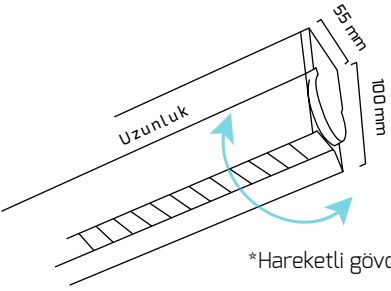

Enerji Girişi
GY 8094

Fiyat:
13,00 \$

Sonlama Kapağı
GY 8095

Fiyat:
11,00 \$

*Hareketli gövde yapısı

| KOD | GÜÇ (W) | İŞIK RENGİ (K) | CRI (RA) | İŞIK AKISI (LM) | UZUNLUK | FİYAT |
|-------------|---------|-------------------|----------|-----------------|---------|------------------|
| GY 8039-60 | 20 W | 3000K-4000K-6500K | RA>90 | 2800 LM | 600 mm | 89,00 \$ |
| GY 8039-90 | 30 W | 3000K-4000K-6500K | RA>90 | 4200 LM | 900 mm | 122,00 \$ |
| GY 8039-120 | 40 W | 3000K-4000K-6500K | RA>90 | 5600 LM | 1200 mm | 156,00 \$ |
| GY 8039-150 | 50 W | 3000K-4000K-6500K | RA>90 | 7000 LM | 1500 mm | 189,00 \$ |
| GY 8039-180 | 60 W | 3000K-4000K-6500K | RA>90 | 8400 LM | 1800 mm | 226,00 \$ |