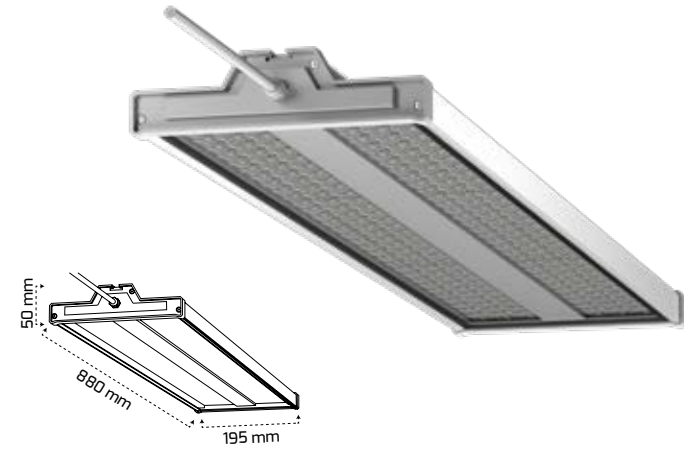

GY 4323-145

GÜÇ (W)	IŞIK RENGİ	CRI (RA)	IŞIK AKISI (LM)
145 W	6500K	RA>90	21025 LM

*Temperli cam

On - Off
Fiyat:

183,00 $