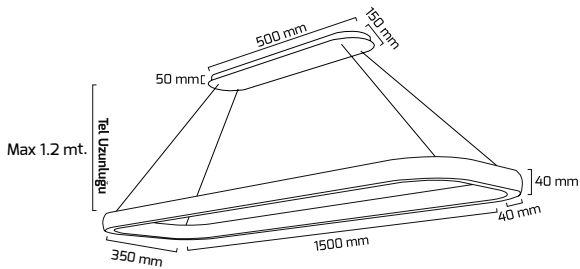

GY 8262-35x150

GÜÇ (W)	İŞİK RENGİ	CRI (RA)	İŞİK AKISI (LM)
130 W	3000K	RA>90	12350 LM
130 W	4000K	RA>90	13000 LM
130 W	6500K	RA>90	13650 LM

Siyah

Beyaz

2 YIL GARANTİ

130 WATT

220 VOLT

50.000

IP 20

CE

On - Off
Fiyat:

343,00 $