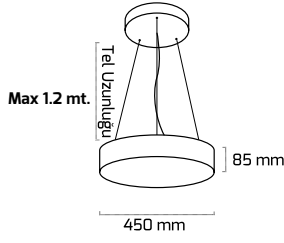

GY 8113-45

GÜÇ (W)	IŞIK RENGİ	CRI (RA)	IŞIK AKISI (LM)
36 W	3000K	RA>90	3780 LM
36 W	4000K	RA>90	3960 LM
36 W	6500K	RA>90	4140 LM

Sıva Üzeri On-Off Fiyat:

107,00 $

Sarkıt On-Off Fiyat:

135,00 $

Sarkıt Triac Dim Fiyat:

150,00 $

GY 8113-60

GÜÇ (W)	IŞIK RENGİ	CRI (RA)	IŞIK AKISI (LM)
73 W	3000K	RA>90	7665 LM
73 W	4000K	RA>90	8030 LM
73 W	6500K	RA>90	8395 LM

Sıva Üzeri On-Off Fiyat:

141,00 $

Sarkıt On-Off Fiyat:

170,00 $

Sarkıt Triac Dim Fiyat:

200,00 $

GY 8113-90

GÜÇ (W)	IŞIK RENGİ	CRI (RA)	IŞIK AKISI (LM)
109 W	3000K	RA>90	11445 LM
109 W	4000K	RA>90	11990 LM
109 W	6500K	RA>90	12535 LM

Sıva Üzeri On-Off Fiyat:

262,00 $

Sarkıt On-Off Fiyat:

291,00 $

Sarkıt Triac Dim Fiyat:

336,00 $

GY 8113-120

GÜÇ (W)	IŞIK RENGİ	CRI (RA)	IŞIK AKISI (LM)
153 W	3000K	RA>90	16065 LM
153 W	4000K	RA>90	16830 LM
153 W	6500K	RA>90	17595 LM

Sıva Üzeri On-Off Fiyat:

326,00 $

Sarkıt On-Off Fiyat:

355,00 $

Sarkıt Triac Dim Fiyat:

415,00 $