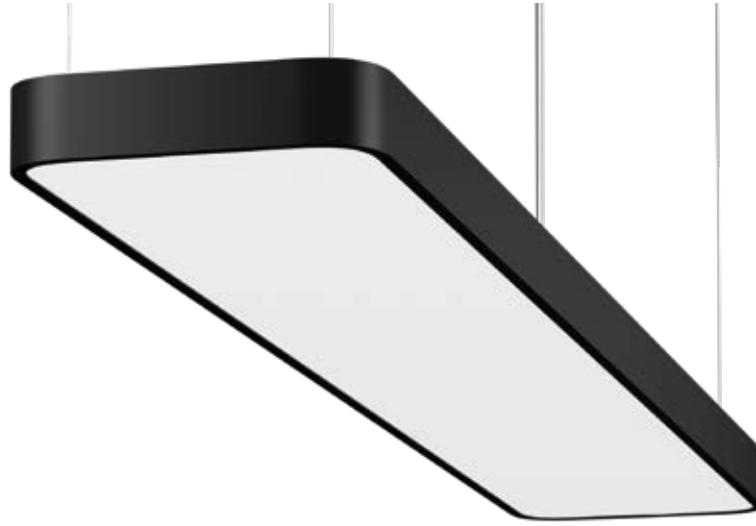

Bir armatüre dört adet montaj aparatı kullanılmaktadır.

KOD	GÜÇ (W)	IŞIK RENGİ (K)	CRI (RA)	IŞIK AKISI (LM)	UZUNLUK	FİYAT
GY 8111-60	67 W	3000K-4000K-6500K	RA>90	7370 LM	600 mm	118.00 $
GY 8111-90	73 W	3000K-4000K-6500K	RA>90	8030 LM	900 mm	156.00 $
GY 8111-120	116 W	3000K-4000K-6500K	RA>90	12760 LM	1200 mm	200.00 $
GY 8111-150	128 W	3000K-4000K-6500K	RA>90	14080 LM	1500 mm	249.00 $
GY 8111-180	148 W	3000K-4000K-6500K	RA>90	16280 LM	1800 mm	292.00 $

KOD	UZUNLUK	FİYAT
GY 9001	1500 mm (asansörlü)	3.15 $

* Sarkıt aparatı için tane fiyatıdır.

* Kablo boyu 1200 mm.