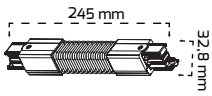

GY 9045
Fiyat:
29,00 $