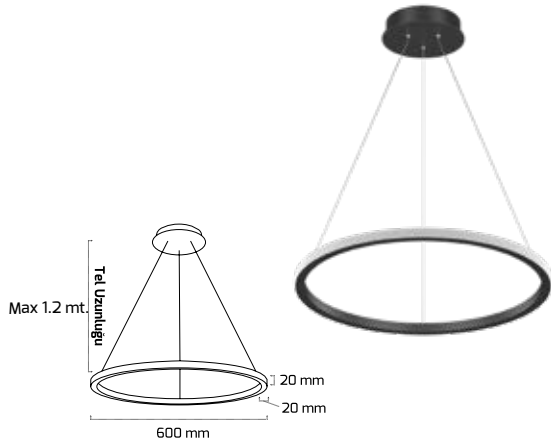

GY 8220-60

GÜÇ (W)	İŞİK RENGİ	CRI (RA)	İŞİK AKISI (LM)
30 W	3000K	RA>90	2850 LM
30 W	4000K	RA>90	3000 LM
30 W	6500K	RA>90	3150 LM

On - Off
Fiyat:

135,00 $