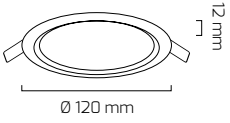

On - Off
Fiyat:
9,50 $

GY 1748

GÜÇ (W)	IŞIK RENGİ	CRI (RA)	IŞIK AKISI (LM)
9 W	3000K	RA>90	720 LM
9 W	4000K	RA>90	738 LM
9 W	6500K	RA>90	756 LM