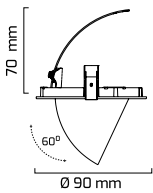

Triac Dim
Fiyat:
57,00 \$

On - Off
Fiyat:
46,00 \$

GY 3030-8

| GÜÇ (W) | IŞIK RENGİ | CRI (RA) | IŞIK AKISI (LM) |
|---------|------------|----------|-----------------|
| 8 W | 2700K | RA>90 | 996 LM |
| 8 W | 3000K | RA>90 | 1032 LM |
| 8 W | 4000K | RA>90 | 1052 LM |
| 8 W | 5000K | RA>90 | 1103 LM |