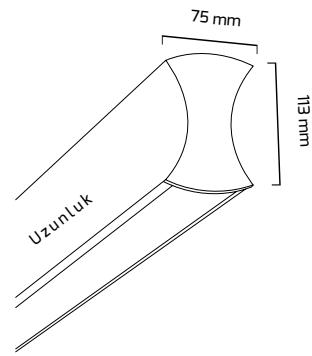

KOD	GÜÇ (W)	IŞIK RENGİ (K)	CRI (RA)	IŞIK AKISI (LM)	UZUNLUK	FİYAT
GY 8049-60	26 W + 18 W	3000K-4000K-6500K	RA>90	4840 LM	600 mm	86.00 $
GY 8049-90	39 W + 26 W	3000K-4000K-6500K	RA>90	7150 LM	900 mm	115.00 $
GY 8049-120	52 W + 34 W	3000K-4000K-6500K	RA>90	10340 LM	1200 mm	144.00 $
GY 8049-150	65 W + 42 W	3000K-4000K-6500K	RA>90	11770 LM	1500 mm	178.00 $
GY 8049-180	75 W + 51 W	3000K-4000K-6500K	RA>90	13860 LM	1800 mm	206.00 $

KOD	UZUNLUK	FİYAT
GY 9001	1500 mm (asansörlü)	3.15 $

KOD	FİYAT
GY 9002	1.80 $

* Sarkıt aparatı için tane fiyatıdır.

* Kablo boyu 1200 mm.

* Sıva üzeri montaj için tane fiyatıdır.