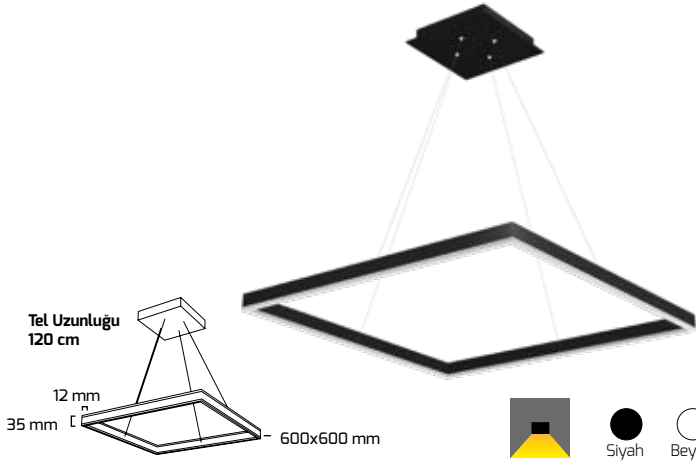

GY 8212-60

GÜÇ (W)	IŞIK RENGİ	CRI (RA)	IŞIK AKISI (LM)
52 W	3000K	RA>90	5460 LM
52 W	4000K	RA>90	5720 LM
52 W	6500K	RA>90	5980 LM

On-Off Fiyat:

154,00 $

Triac Dim Fiyat:

184,00 $