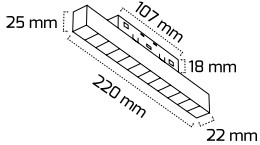

GY 2050-30

GÜÇ (W)	İŞIK RENGİ	CRI (RA)	İŞIK AKISI (LM)
12 W	3000K	RA>80	1320 LM
12 W	4000K	RA>80	1380 LM

Fiyat:

8,00 $

GY 2050-60

GÜÇ (W)	İŞIK RENGİ	CRI (RA)	İŞIK AKISI (LM)
20 W	3000K	RA>80	2200 LM
20 W	4000K	RA>80	2300 LM

Fiyat:

12,00 $

GY 2050-90

GÜÇ (W)	İŞIK RENGİ	CRI (RA)	İŞIK AKISI (LM)
30 W	3000K	RA>80	3300 LM
30 W	4000K	RA>80	3450 LM

Fiyat:

17,00 $

GY 2051-6

GÜÇ (W)	İŞIK RENGİ	CRI (RA)	İŞIK AKISI (LM)
6 W	3000K	RA>80	660 LM
6 W	4000K	RA>80	690 LM

Fiyat:

8,00 $

GY 2051-12

GÜÇ (W)	İŞIK RENGİ	CRI (RA)	İŞIK AKISI (LM)
12 W	3000K	RA>80	1320 LM
12 W	4000K	RA>80	1380 LM

Fiyat:

11,00 $

GY 2051-18

GÜÇ (W)	İŞIK RENGİ	CRI (RA)	İŞIK AKISI (LM)
18 W	3000K	RA>80	1980 LM
18 W	4000K	RA>80	2070 LM

Fiyat:

13,50 $