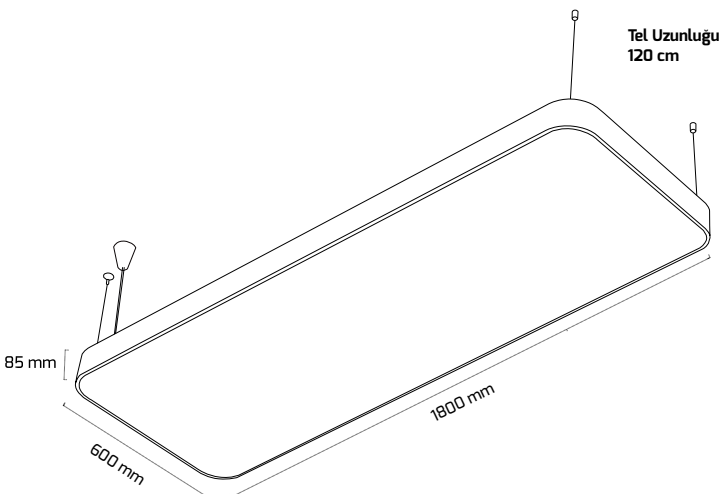

GY 8119-60x180

GÜÇ (W)	IŞIK RENGİ	CRI (RA)	IŞIK AKISI (LM)
288 W	3000K	RA>90	30240 LM
288 W	4000K	RA>90	31680 LM
288 W	6500K	RA>90	33120 LM

On - Off
Fiyat:

475,00 $