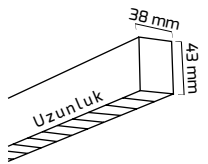

*Driverlar harici olarak monte edilmektedir