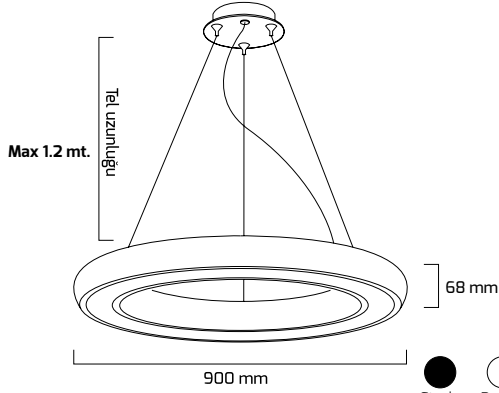

GY 8122-90

GÜÇ (W)	IŞIK RENGİ	CRI (RA)	IŞIK AKISI (LM)
122 W	3000K	RA>90	12810 LM
122 W	4000K	RA>90	13420 LM
122 W	6500K	RA>90	14030 LM

Triac Dim
Fiyat:

371,00 $

On - Off
Fiyat:

326,00 $