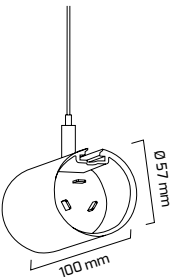

L Dönüş Aparatı
GY 8090

Fiyat:
33,00 \$

T Dönüş Aparatı
GY 8091

Fiyat:
41,00 \$

+ Dönüş Aparatı
GY 8092

Fiyat:
62,00 \$

Ek Aparatı
GY 8093

Fiyat:
10,00 \$