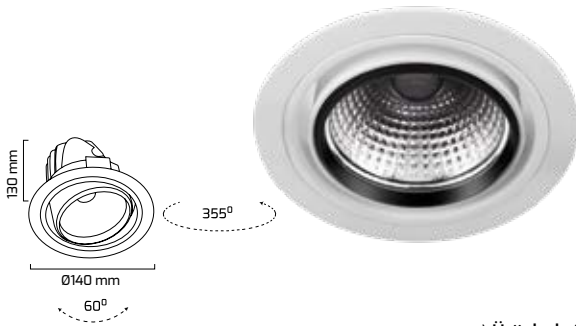

GY 3034-22

* Ürünlerle ilgili stok sorunuz

GÜÇ (W)	IŞIK RENGİ	CRI (RA)	IŞIK AKISI (LM)
20 W	3000K	RA>80	2653 LM
20 W	4000K	RA>80	2733 LM

On - Off
Fiyat:
24,00 $