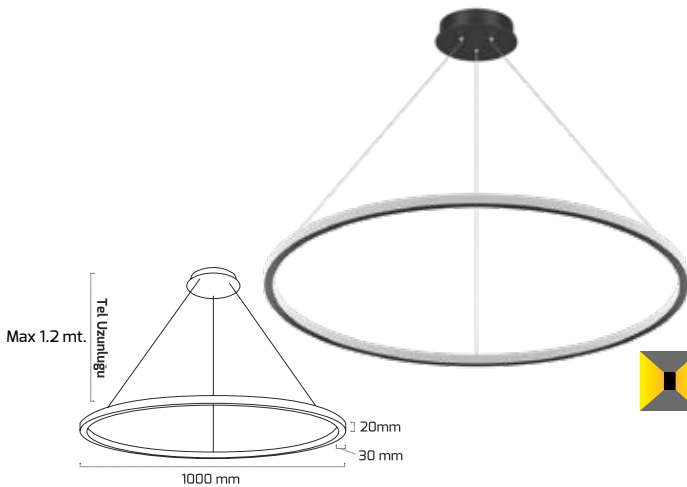

GY 8221-100

GÜÇ (W)	IŞIK RENGİ	CRI (RA)	IŞIK AKISI (LM)
100 W	3000K	RA>90	9500 LM
100 W	4000K	RA>90	10000 LM
100 W	6500K	RA>90	10500 LM

Gold

Siyah

Beyaz

2 YIL GARANTİ

100 WATT

220 VOLT

50.000

IP 20

CE

On - Off
Fiyat:

236,00 $

Ø 17 mm
GY 9007-1 (1'li Rozans) Fiyat:

27,00 $

Ø 30 mm
GY 9007-2 (2'li Rozans) Fiyat:

37,00 $

Ø 34 mm
GY 9007-3 (3'li Rozans) Fiyat:

47,00 $

Ø 40 mm
GY 9007-4 (4'li Rozans) Fiyat:

57,00 $