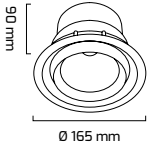

Triac Dim
Fiyat:
62,50 $

On - Off
Fiyat:
50,00 $

GÜÇ (W)	IŞIK RENGİ	CRI (RA)	IŞIK AKISI (LM)
30 W	2700K	RA>90	3843 LM
30 W	3000K	RA>90	3995 LM
30 W	4000K	RA>90	4055 LM
30 W	5000K	RA>90	4104 LM

GY 3050-42