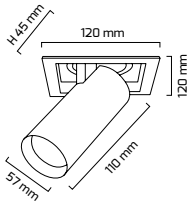

Triac Dim
Fiyat:
49,00 $

On - Off
Fiyat:
38,00 $

GY 3152-14

GÜÇ (W)	IŞIK RENGİ	CRI (RA)	IŞIK AKISI (LM)
2 x 14 W	2700K	RA>90	3826 LM
2 x 14 W	3000K	RA>90	3984 LM
2 x 14 W	4000K	RA>90	4044 LM
2 x 14 W	5000K	RA>90	4072 LM