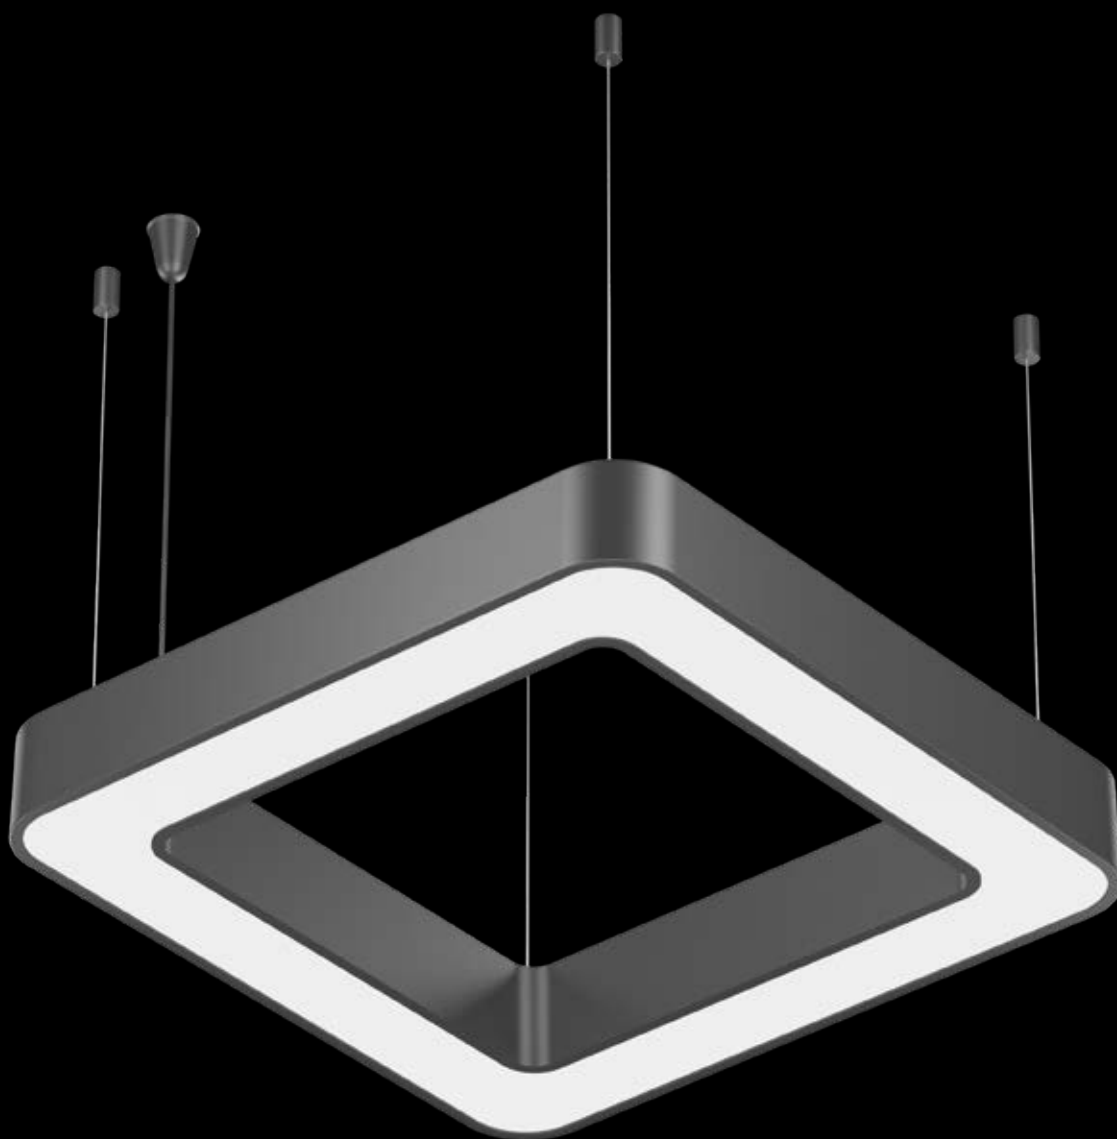

On - Off
Fiyat:

305,00 \$

GY 8114-40

| GÜÇ (W) | IŞIK RENGİ | CRI (RA) | IŞIK AKISI (LM) |
|---------|------------|----------|-----------------|
| 28 W | 3000K | RA>90 | 2940 LM |
| 28 W | 4000K | RA>90 | 3080 LM |
| 28 W | 6500K | RA>90 | 3220 LM |