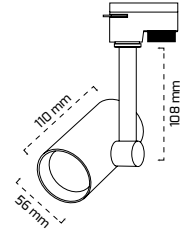

GY 3633

GÜÇ (W)	IŞIK RENGİ	CRI (RA)	IŞIK AKISI (LM)
14 W	2700K	RA>90	1913 LM
14 W	3000K	RA>90	1992 LM
14 W	4000K	RA>90	2022 LM
14 W	5000K	RA>90	2036 LM

On - Off
Fiyat:

31,00 $