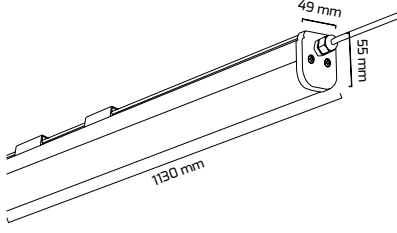

GY 4314

On - Off
Fiyat:
29,00 \$

| GÜÇ (W) | İŞIK RENGİ | CRI (RA) | İŞIK AKISI (LM) |
|---------|------------|----------|-----------------|
| 36 W | 4000K | RA>90 | 3240 LM |
| 36 W | 6500K | RA>90 | 3420 LM |