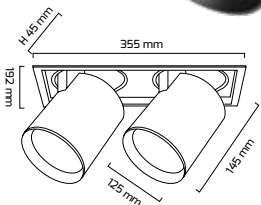

GY 3152-42

Triac Dim
Fiyat:

167,00 $

On - Off
Fiyat:

137,00 $