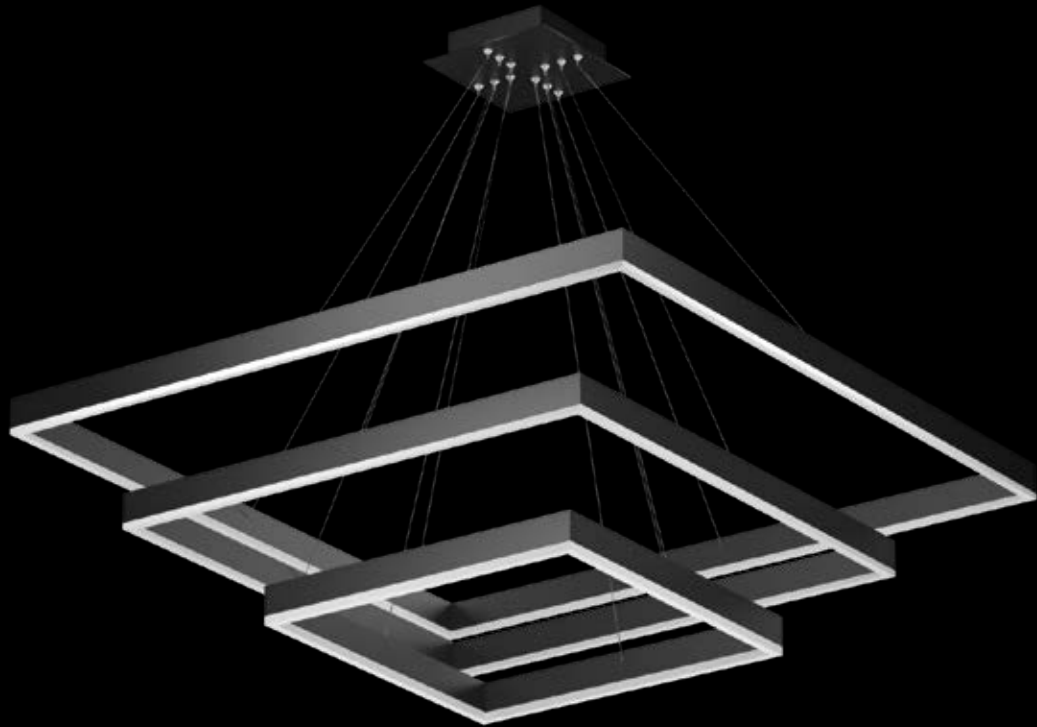

On-Off Fiyat:

109,00 \$

Triac Dim Fiyat:

134,00 \$17x17 mm
GY 9006-1 (1'li Rozans) Fiyat:**22,00 \$**22x22 mm
GY 9006-2 (2'li Rozans) Fiyat:**31,00 \$**33x33 mm
GY 9006-3 (3'lü Rozans) Fiyat:**38,00 \$**33x33 mm
GY 9006-4 (4'lü Rozans) Fiyat:**46,00 \$**