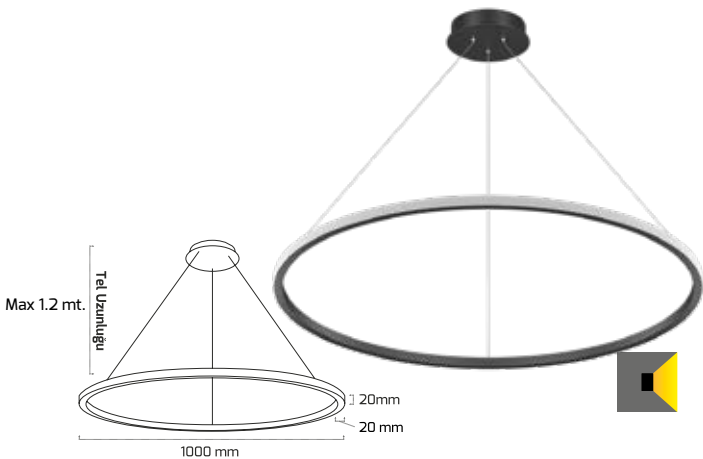

GY 8220-100

GÜÇ (W)	İŞİK RENGİ	CRI (RA)	İŞİK AKISI (LM)
50 W	3000K	RA>90	4750 LM
50 W	4000K	RA>90	5000 LM
50 W	6500K	RA>90	5250 LM

On - Off
Fiyat:

197,00 $

Ø 17 mm
GY 9007-1 (1'li Rozans) Fiyat:

27,00 $

Ø 30 mm
GY 9007-2 (2'li Rozans) Fiyat:

37,00 $

Ø 34 mm
GY 9007-3 (3'lü Rozans) Fiyat:

47,00 $

Ø 40 mm
GY 9007-4 (4'lü Rozans) Fiyat:

57,00 $