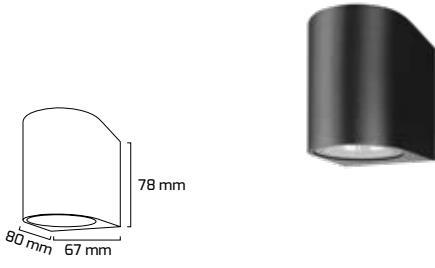

GY 6224

GÜÇ (w)	IŞIK RENGİ	CRI (RA)	IŞIK AKISI (LM)
3 W	3000K	RA>80	330 LM

On - Off
Fiyat:
22,50 $