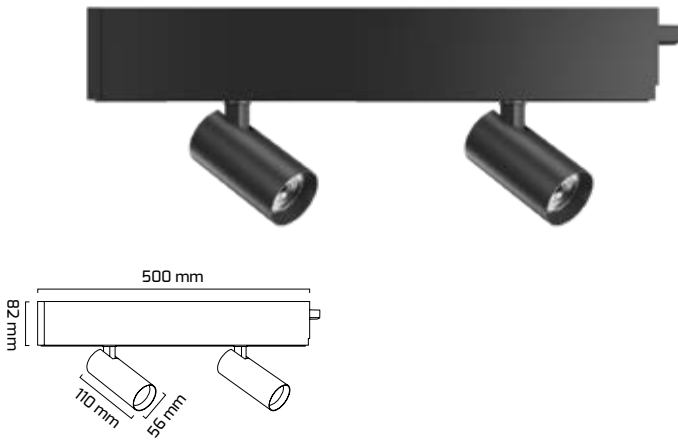

GY 8058-50

GÜÇ (W)	IŞIK RENGİ	CRI (RA)	IŞIK AKISI (LM)
2 x 14 W	2700K	RA>90	3826 LM
2 x 14 W	3000K	RA>90	3984 LM
2 x 14 W	4000K	RA>90	4044 LM
2 x 14 W	5000K	RA>90	4072 LM

On - Off
Fiyat:

100,00 $