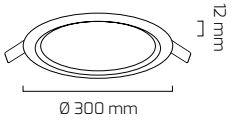

GY 1768

GÜÇ (W)	IŞIK RENGİ	CRI (RA)	IŞIK AKISI (LM)
15 W	3000K	RA>90	1200 LM
15 W	4000K	RA>90	1230 LM
15 W	6500K	RA>90	1260 LM

On - Off
Fiyat:
15,00 $

GY 1778

GÜÇ (W)	IŞIK RENGİ	CRI (RA)	IŞIK AKISI (LM)
18 W	3000K	RA>90	1440 LM
18 W	4000K	RA>90	1476 LM
18 W	6500K	RA>90	1512 LM

On - Off
Fiyat:
17,00 $

GY 1798

GÜÇ (W)	IŞIK RENGİ	CRI (RA)	IŞIK AKISI (LM)
24 W	3000K	RA>90	1920 LM
24 W	4000K	RA>90	1968 LM
24 W	6500K	RA>90	2016 LM

On - Off
Fiyat:
27,00 $