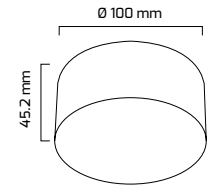

Enerji Girişi
GY 8074

Fiyat:
15,00 $