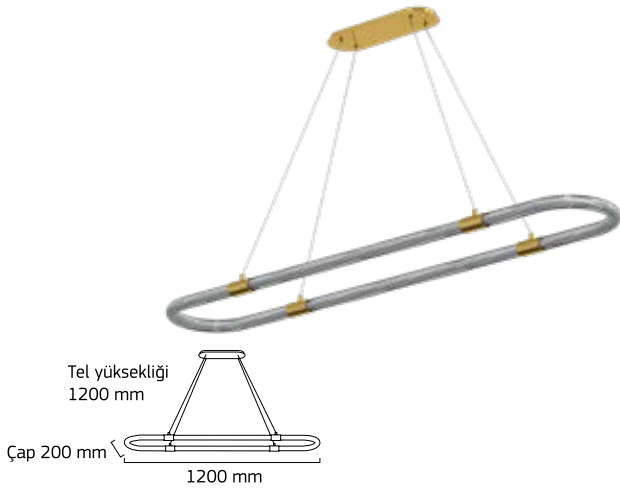

GY 8219-20120

GÜÇ (W)	IŞIK RENGİ	CRI (RA)	IŞIK AKISI (LM)
48 W	3000K	RA>80	4800 LM

On - Off
Fiyat:
252,00 $