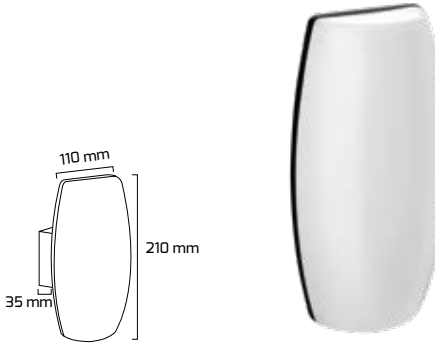

GY 6226

GÜÇ (w)	IŞIK RENGİ	CRI (RA)	IŞIK AKISI (LM)
10 W	3000K	RA>80	1100 LM

On - Off
Fiyat:
52,50 $