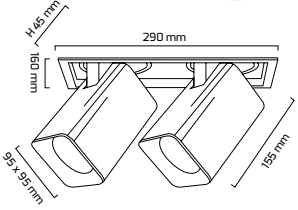

GY 3251-36

GÜÇ (W)	IŞIK RENGİ	CRI (RA)	IŞIK AKISI (LM)
36 W	2700K	RA>90	4762 LM
36 W	3000K	RA>90	4963 LM
36 W	4000K	RA>90	5035 LM
36 W	5000K	RA>90	5016 LM

Triac Dim
Fiyat:

83,00 $

On - Off
Fiyat:

68,00 $

GY 3252-36

GÜÇ (W)	IŞIK RENGİ	CRI (RA)	IŞIK AKISI (LM)
2 x 36 W	2700K	RA>90	9524 LM
2 x 36 W	3000K	RA>90	9926 LM
2 x 36 W	4000K	RA>90	10070 LM
2 x 36 W	5000K	RA>90	10032 LM

Triac Dim
Fiyat:

154,00 $

On - Off
Fiyat:

124,00 $

GY 3041-30

GÜÇ (W)	IŞIK RENGİ	CRI (RA)	IŞIK AKISI (LM)
30 W	2700K	RA>90	3843 LM
30 W	3000K	RA>90	3995 LM
30 W	4000K	RA>90	4055 LM
30 W	5000K	RA>90	4104 LM

Triac Dim
Fiyat:

62,50 $

On - Off
Fiyat:

50,00 $