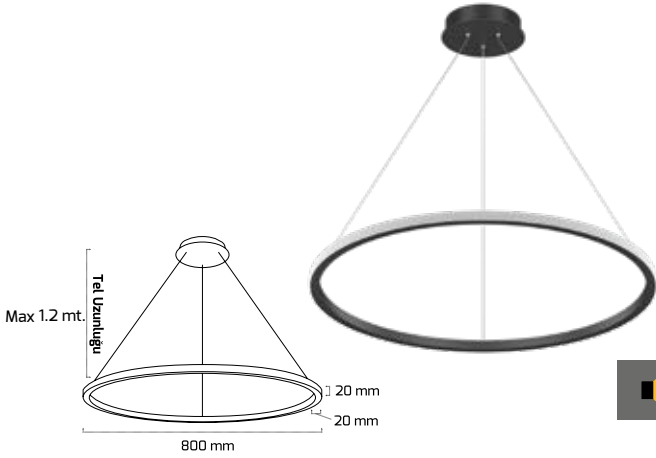

GY 8220-80

GÜÇ (W)	İŞİK RENGİ	CRI (RA)	İŞİK AKISI (LM)
40 W	3000K	RA>90	3800 LM
40 W	4000K	RA>90	4000 LM
40 W	6500K	RA>90	4200 LM

On - Off
Fiyat:

169,00 $