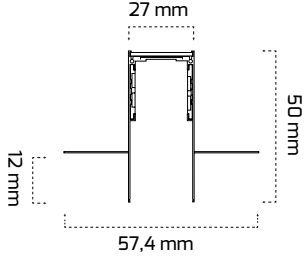

Sıva Altı Trimless Magnet Ray ve Aparatları

GY 2003-2

(2 Metre)

Fiyat:

33,50 $

GY 2003-3

(3 Metre)

Fiyat:

48,50 $