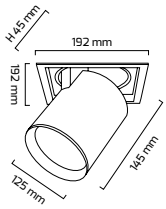

Triac Dim
Fiyat:

89,00 $

On - Off
Fiyat:

74,00 $