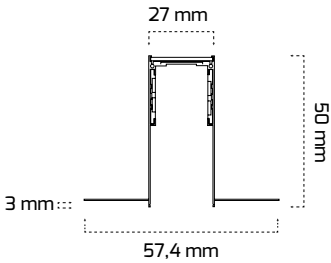

GY 2004-2

(2 Metre)

Fiyat:

34,50 $

GY 2004-3

(3 Metre)

Fiyat:

49,50 $