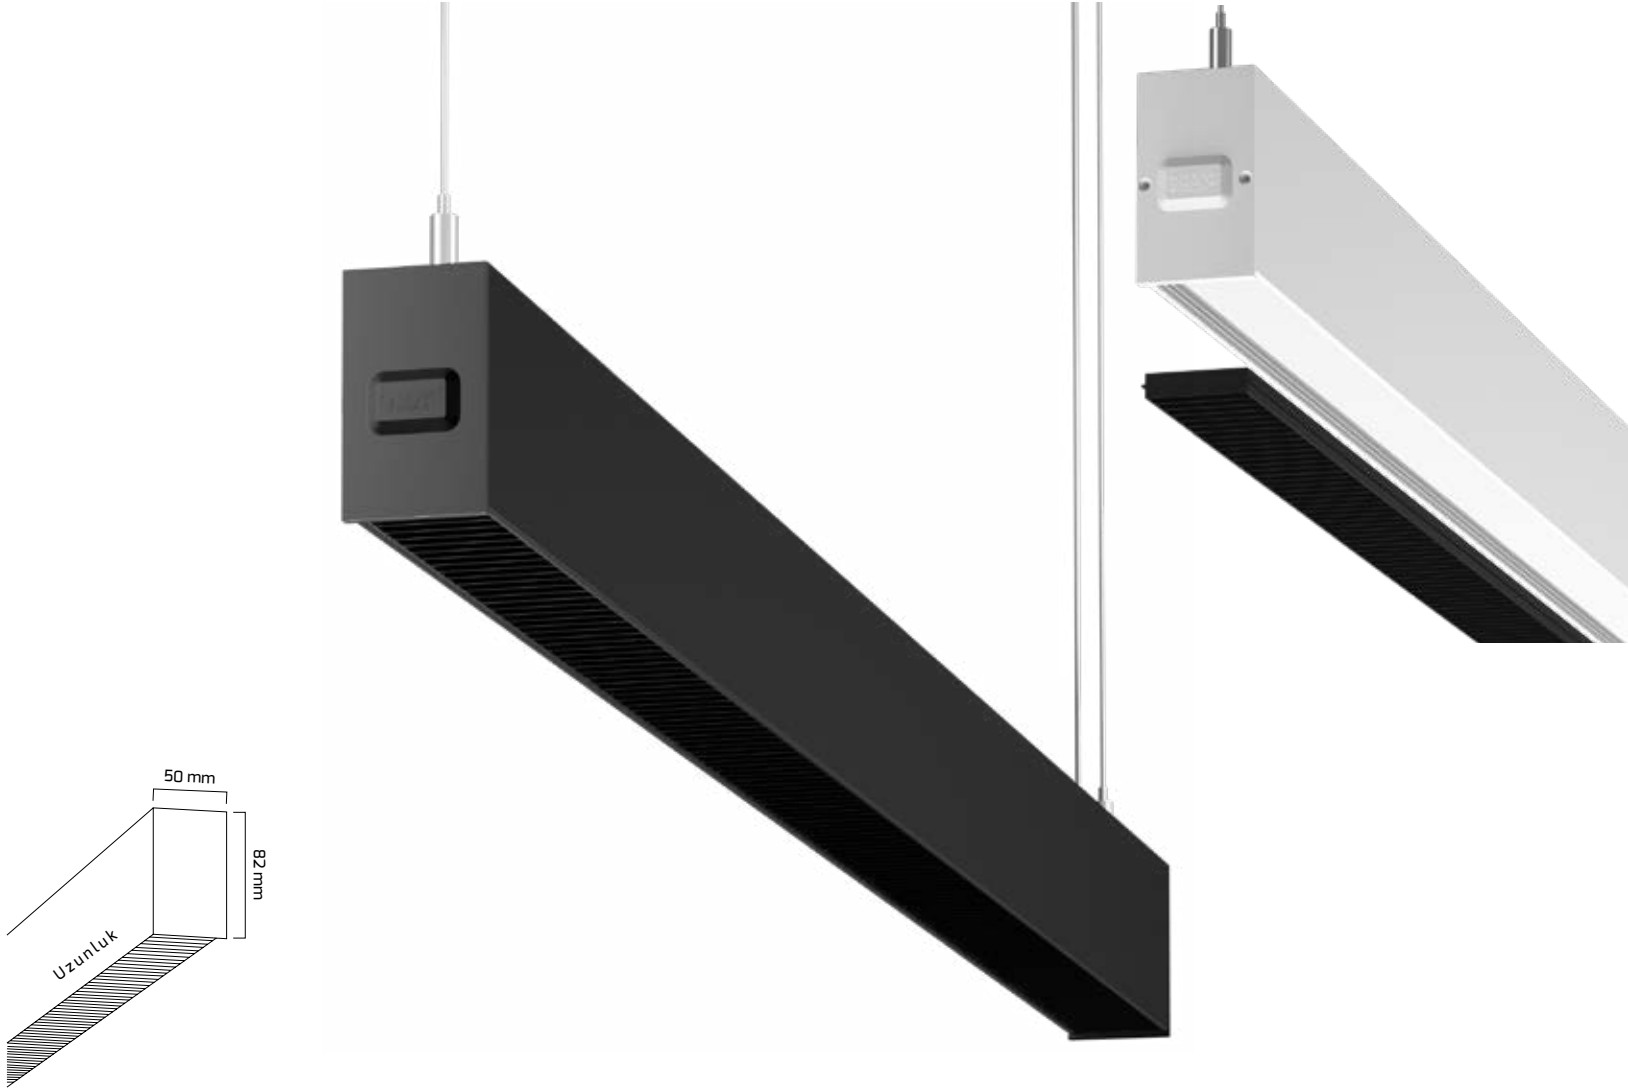

Siyah
 Beyaz
3 YIL GARANTİ
220 VOLT
50.000
IP 20
CE
* Kamaşma önleyicinin siyah ve beyaz renk seçeneği vardır

KOD	GÜÇ (W)	IŞIK RENGİ (K)	CRI (RA)	IŞIK AKISI (LM)	UZUNLUK	FİYAT
GY 8054-60	18 W	3000K-4000K-6500K	RA>90	1980 LM	600 mm	53,00 $
GY 8054-90	26 W	3000K-4000K-6500K	RA>90	2860 LM	900 mm	71,00 $
GY 8054-120	34 W	3000K-4000K-6500K	RA>90	3740 LM	1200 mm	88,00 $
GY 8054-150	42 W	3000K-4000K-6500K	RA>90	4620 LM	1500 mm	106,00 $
GY 8054-180	51 W	3000K-4000K-6500K	RA>90	5610 LM	1800 mm	123,00 $
GY 8055-60	26 W	3000K-4000K-6500K	RA>90	2860 LM	600 mm	55,00 $
GY 8055-90	39 W	3000K-4000K-6500K	RA>90	4290 LM	900 mm	73,00 $
GY 8055-120	52 W	3000K-4000K-6500K	RA>90	5720 LM	1200 mm	92,00 $
GY 8055-150	65 W	3000K-4000K-6500K	RA>90	7150 LM	1500 mm	114,00 $
GY 8055-180	75 W	3000K-4000K-6500K	RA>90	8250 LM	1800 mm	132,00 $

KOD	UZUNLUK	FİYAT
GY 9001	1500 mm (asansörlü)	3.15 $

* Sarkıt aparatı için tane fiyatıdır.

* Kablo boyu 1200 mm.

KOD	FİYAT
GY 9003	1.00 $

* Tavaya montaj için tane fiyatıdır.

KOD	FİYAT
GY 9002	1.80 $

* Sıva üzeri montaj için tane fiyatıdır.

KOD	FİYAT
GY 9004	1.50 $

* Baffle tavan montaj için tane fiyatıdır.