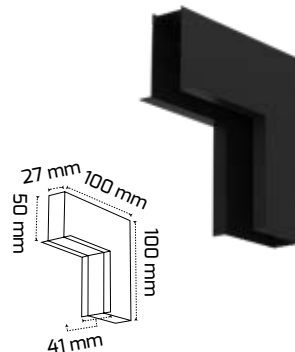

GY 2012

*Sıva altı L dönüş aparatı (duvar)

Fiyat:

10,00 $