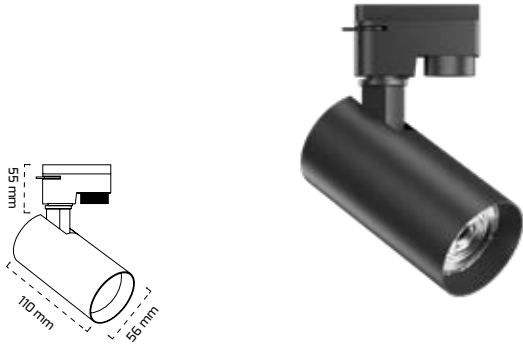

GY 9009

Fiyat:
6,00 \$

Işık Açısı Ayarlanabilir Lens

Kullanılabilir Ürünler

GY 3050-30 / GY 3150-30 / GY 3051-30 / GY 3052-30
GY 3151-30 / GY 3152-30 / GY 3650 / GY 3653 / GY 3618
GY 3637 / GY 1852

GY 3644