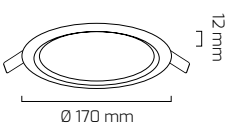

On - Off
Fiyat:
13,00 $