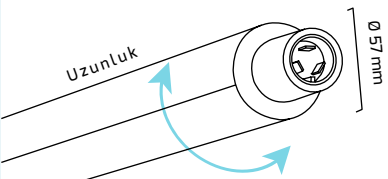

* Kablo boyu 1200 mm.

* Sıva üzeri montaj için tane fiyatıdır.

*Hareketli gövde
*Eklenebilir modüler yapı

| KOD | GÜÇ (W) | IŞIK RENGİ (K) | CRI (RA) | IŞIK AKISI (LM) | UZUNLUK | FİYAT |
|-------------|---------|-------------------|----------|-----------------|---------|------------------|
| GY 8061-30 | 10 W | 3000K-4000K-6500K | RA>90 | 1400 LM | 300 mm | 46,00 \$ |
| GY 8061-60 | 20 W | 3000K-4000K-6500K | RA>90 | 2800 LM | 600 mm | 68,00 \$ |
| GY 8061-90 | 30 W | 3000K-4000K-6500K | RA>90 | 4200 LM | 900 mm | 91,00 \$ |
| GY 8061-120 | 40 W | 3000K-4000K-6500K | RA>90 | 5600 LM | 1200 mm | 112,00 \$ |
| GY 8061-150 | 50 W | 3000K-4000K-6500K | RA>90 | 7000LM | 1500 mm | 138,00 \$ |