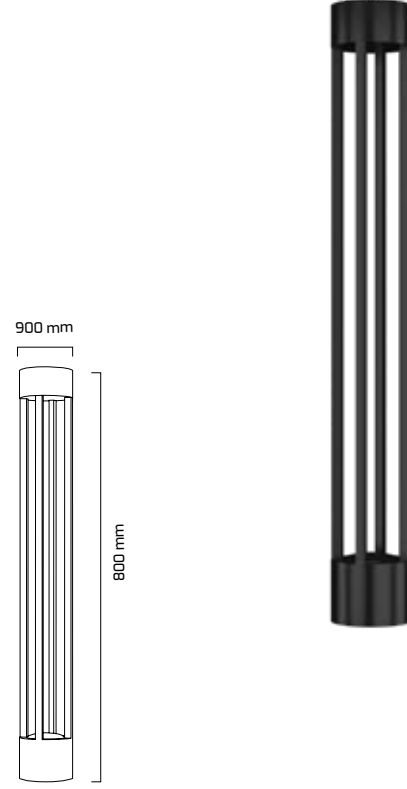

On - Off
Fiyat:
83,00 $

GY 6253 Siyah 12 WATT 220 VOLT 2 YIL GARANTİ 35.000 IP 65 CE

GÜÇ (W)	IŞIK RENGİ	CRI (RA)	IŞIK AKISI (LM)
12 W	3000K	RA>80	1668 LM