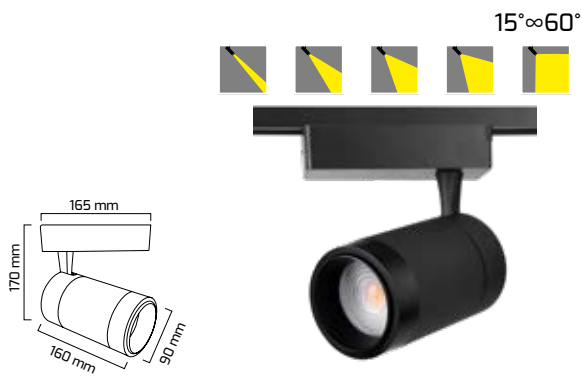

* Ürünlerle ilgili stok sorunuz

*Derece ayarlanan ray spot

GY 3631

GÜÇ (W)	IŞIK RENGİ	CRI (RA)	IŞIK AKISI (LM)
36 W	3000K	RA>80	4237 LM
36 W	4000K	RA>80	4364 LM

On - Off
Fiyat:
30,00 $