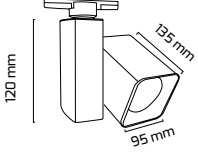

Siyah

Beyaz

3 YIL GARANTİ

36 WATT

50.000

IP 20

18

CE

Triac Dim
Fiyat:

68,00 $

On - Off
Fiyat:

53,00 $

GY 3632

GÜÇ (W)	IŞIK RENGİ	CRI (RA)	IŞIK AKISI (LM)
36 W	2700K	RA>90	4762 LM
36 W	3000K	RA>90	4963 LM
36 W	4000K	RA>90	5035 LM
36 W	5000K	RA>90	5016 LM