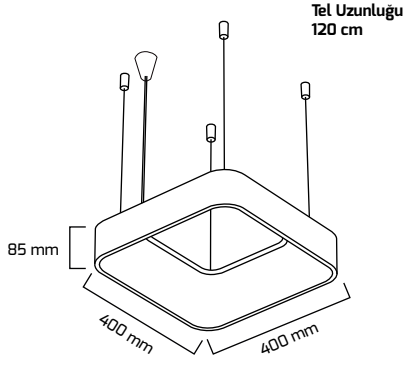

GY 8120-40

GÜÇ (W)	IŞIK RENGİ	CRI (RA)	IŞIK AKISI (LM)
28 W	3000K	RA>90	2940 LM
28 W	4000K	RA>90	3080 LM
28 W	6500K	RA>90	3220 LM

On - Off
Fiyat:

129,00 $