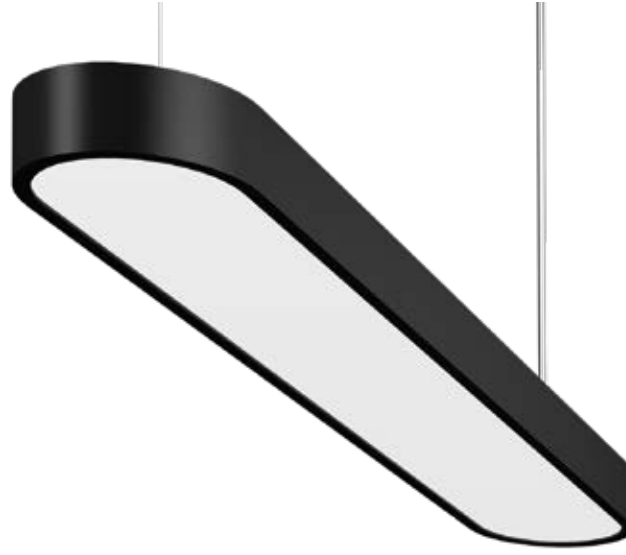

KOD	GÜÇ (W)	IŞIK RENGİ (K)	CRI (RA)	IŞIK AKISI (LM)	UZUNLUK	FİYAT
GY 8110-60	35 W	3000K-4000K-6500K	RA>90	3850 LM	600 mm	91.00 $
GY 8110-90	52 W	3000K-4000K-6500K	RA>90	5720 LM	900 mm	112.00 $
GY 8110-120	58 W	3000K-4000K-6500K	RA>90	6380 LM	1200 mm	134.00 $
GY 8110-150	64 W	3000K-4000K-6500K	RA>90	7040 LM	1500 mm	166.00 $
GY 8110-180	74 W	3000K-4000K-6500K	RA>90	8140 LM	1800 mm	179.00 $