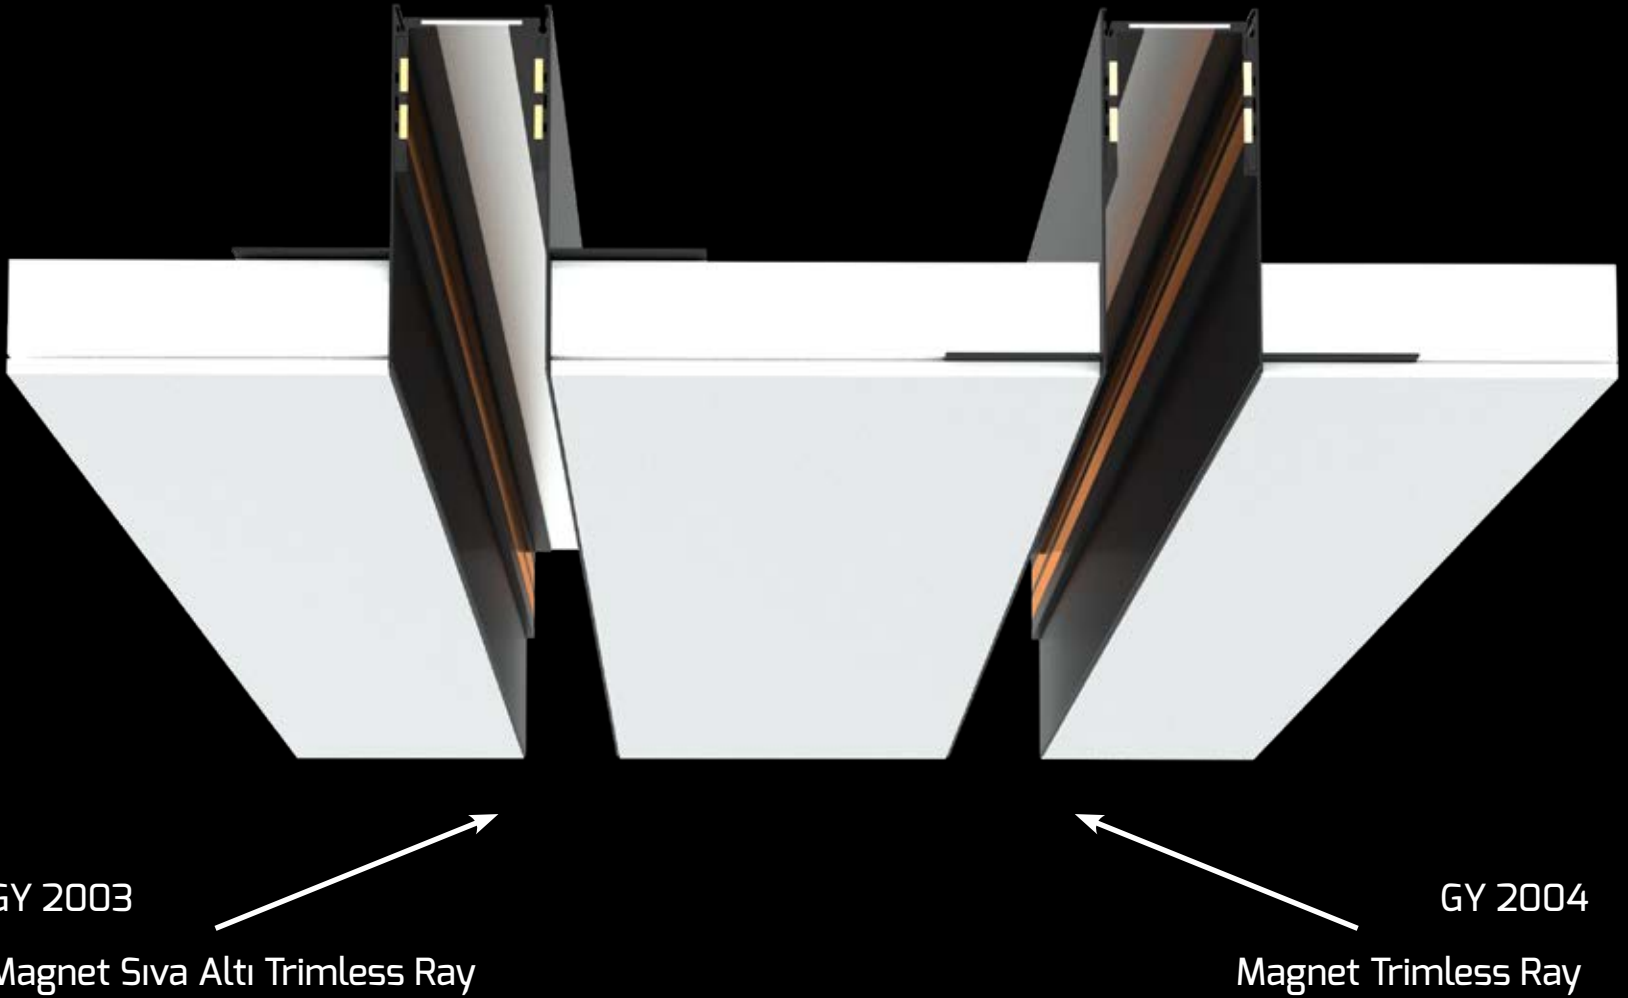

GY 6052-20

GÜÇ (W)	IŞIK RENGİ	CRI (RA)	IŞIK AKISI (LM)
10 W	2700K	RA>90	1000 LM
10 W	3000K	RA>90	1050 LM
10 W	4000K	RA>90	1100 LM
10 W	6500K	RA>90	1150 LM

On - Off
Fiyat:
34,00 $

GY 6052-30

GÜÇ (W)	IŞIK RENGİ	CRI (RA)	IŞIK AKISI (LM)
15 W	2700K	RA>90	1500 LM
15 W	3000K	RA>90	1575 LM
15 W	4000K	RA>90	1650 LM
15 W	6500K	RA>90	1725 LM

On - Off
Fiyat:
41,00 $

GY 6052-40

GÜÇ (W)	IŞIK RENGİ	CRI (RA)	IŞIK AKISI (LM)
20 W	2700K	RA>90	2000 LM
20 W	3000K	RA>90	2100 LM
20 W	4000K	RA>90	2200 LM
20 W	6500K	RA>90	2300 LM

On - Off
Fiyat:
51,00 $

GY 6052-50

GÜÇ (W)	IŞIK RENGİ	CRI (RA)	IŞIK AKISI (LM)
25 W	2700K	RA>90	2500 LM
25 W	3000K	RA>90	2650 LM
25 W	4000K	RA>90	2750 LM
25 W	6500K	RA>90	2875 LM

On - Off
Fiyat:
58,00 $