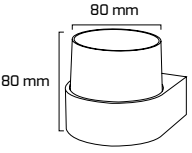

On - Off
Fiyat:
34,00 \$

GY 6231

| GÜÇ (W) | IŞIK RENGİ | CRI (RA) | IŞIK AKISI (LM) |
|---------|------------|----------|-----------------|
| 7 W | 3000K | RA>80 | 770 LM |

On - Off
Fiyat:
30,00 \$

GY 6232