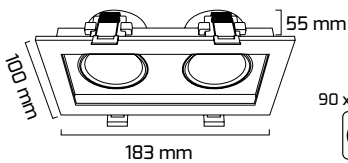

Triac Dim
Fiyat:
25,00 \$

On - Off
Fiyat:
15,00 \$

Triac Dim
Fiyat:
27,00 \$

| GÜÇ (W) | IŞIK RENGİ | CRI (RA) | IŞIK AKISI (LM) |
|---------|------------|----------|-----------------|
| 2 x 8 W | 2700K | RA>80 | 1760 LM |
| 2 x 8 W | 3000K | RA>80 | 1840 LM |
| 2 x 8 W | 4000K | RA>80 | 1920 LM |
| 2 x 8 W | 6500K | RA>80 | 2000 LM |