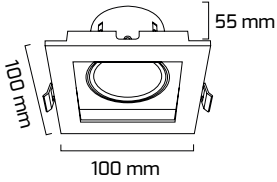

90 x 90 mm

2 YIL GARANTİ

8 WATT

50.000

IP 20

40

GY 1742-8

On - Off
Fiyat:
13,00 $

Triac Dim
Fiyat:
25,00 $

On - Off
Fiyat:
15,00 $

Triac Dim
Fiyat:
27,00 $

GÜÇ (W)	IŞIK RENGİ	CRI (RA)	IŞIK AKISI (LM)
2 x 8 W	2700K	RA>80	1760 LM
2 x 8 W	3000K	RA>80	1840 LM
2 x 8 W	4000K	RA>80	1920 LM
2 x 8 W	6500K	RA>80	2000 LM