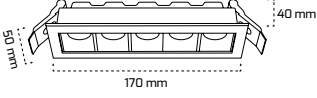

GY 5115

GÜÇ (W)	IŞIK RENGİ	CRI (RA)	IŞIK AKISI (LM)
10 W	2700K	RA>90	1400 LM
10 W	3000K	RA>90	1510 LM
10 W	4000K	RA>90	1570 LM
10 W	6500K	RA>90	1570 LM

Triac Dim
Fiyat:

39,00 $

On - Off
Fiyat:

28,00 $

GY 5409