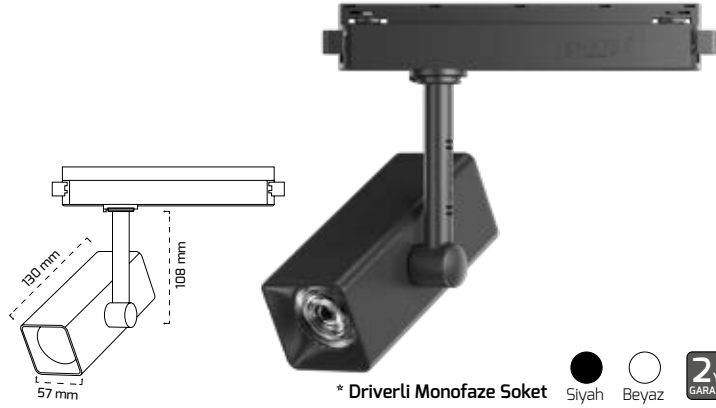

On - Off
Fiyat:
32,00 \$

GY 3664

| GÜÇ (W) | IŞIK RENGİ | CRI (RA) | IŞIK AKISI (LM) |
|---------|------------|----------|-----------------|
| 14 W | 2700K | RA>90 | 1913 LM |
| 14 W | 3000K | RA>90 | 1992 LM |
| 14 W | 4000K | RA>90 | 2022 LM |
| 14 W | 5000K | RA>90 | 2036 LM |