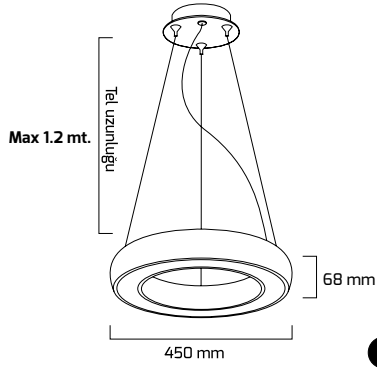

GY 8122-45

GÜÇ (W)	IŞIK RENGİ	CRI (RA)	IŞIK AKISI (LM)
41 W	3000K	RA>90	4305 LM
41 W	4000K	RA>90	4510 LM
41 W	6500K	RA>90	4715 LM

Triac Dim
Fiyat:

179,00 $

On - Off
Fiyat:

164,00 $