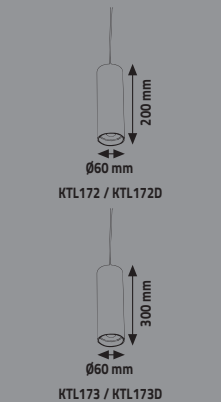

İZNİK COB MAGNET SARKIT RAY SPOT

Ürün Kodu	Güç (W)	Renk Sıcaklığı (K)	Lümen	Koli Adeti	Fiyat
KTL172	6W	3000K-4000K-6500K	300	25	35.00 $
KTL173	12W	3000K-4000K-6500K	600	25	38.00 $
KTL172D	6W	3000K-4000K	300	25	60.00 $
KTL173D	12W	3000K-4000K	600	25	65.00 $