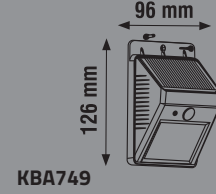

SET ÜSTÜ SOLAR APLİK

Ürün Kodu	Güç (W)	Renk Sıcaklığı (K)	Lümen	Koli Adeti	Fiyat
KBA751	30W	6500K	200	9	30.00 $

IP65

Şarj süresi:6-7 Saat
Çalışma süresi:12-13 Saat
İki renk modunda çalışır.
(İster güneşi ister beyaz renkte kullanılabilir.)

SOLARLI DUVAR APLİĞİ

Ürün Kodu	Güç (W)	Renk Sıcaklığı (K)	Lümen	Koli Adeti	Fiyat
KBA749	15W	6500K	80	100	8.80 $
KBA750	30W	6500K	160	20	13.60 $

IP65

Fotoselli Sensörlü
Şarj süresi:4-6 Saat
Çalışma süresi:8-10 Saat

KBA749

SOLAR LED DUVAR LAMBASI

Ürün Kodu	Güç (W)	Kasa	Renk Sıcaklığı (K)	Koli Adeti	Fiyat
KBA785	30W	Siyah	4000K-6500K	20	32.50 $
KBA786	20W	Siyah	4000K-6500K	30	27.80 $

IP65

5 Saat Şarj Süresi
8-10 Saat Çalışma Süresi

KARAYEL SOLAR PROJEKTÖR

YÜKSEK LÜMEN

YENİ

Ürün Kodu	Güç (W)	Kasa	Açıklama	Koli Adeti	Fiyat
KST303	30W	Siyah	3.2V4000mAh	44	38.00 $
KST304	50W	Siyah	3.2V5000mAh	20	57.00 $
KST305	100W	Siyah	3.2V8000mAh	20	76.00 $
KST306	150W	Siyah	3.2V10000mAh	10	85.00 $
KST301	200W	Siyah	3.2V12000mAh	10	100.00 $
KST302	300W	Siyah	3.2V15000mAh	5	135.00 $