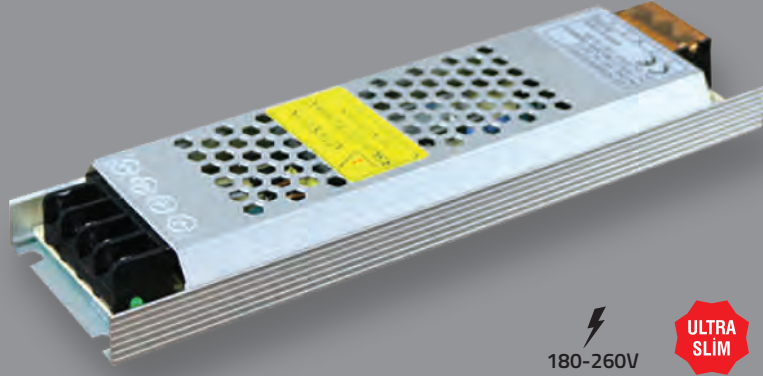

180-260V

ULTRA SLİM

IP20 DC 12V/50-60Hz

ECO ULTRA SLİM LED TRAFÖ

Ürün Kodu	Güç (W)	Amper	Ürün	Koli Adeti	Fiyat
KLD001	60W	5A	Led Şerit Trafosu	60	4.20 $
KLD002	100W	8,5A	Led Şerit Trafosu	40	5.50 $
KLD004	150W	12,5A	Led Şerit Trafosu	40	6.25 $
KLD005	200W	16,5A	Led Şerit Trafosu	40	6.50 $
YENİ KLD011	250W	21A	Led Şerit Trafosu	40	8.20 $
KLD006	300W	25A	Led Şerit Trafosu	40	9.00 $
KLD007	400W	33A	Led Şerit Trafosu	40	9.50 $