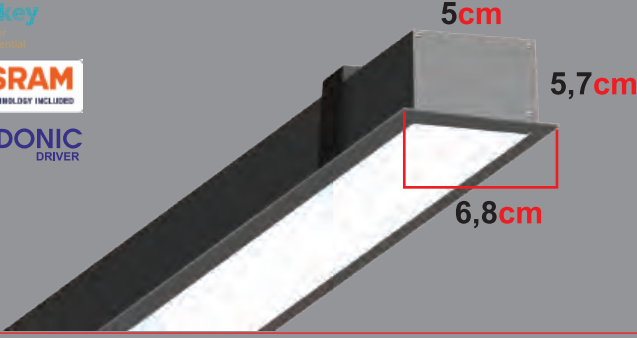

SIVA ALTI LINEAR

Ürün Kodu	Güç (W)	Renk Sıcaklığı (K)	Lümen	Koli Adeti	Fiyat
KSL1809 (60cm)	19W	3000K-4000K-6500K	2500	1	47.60 $
KSL1801 (80cm)	25W	3000K-4000K-6500K	3600	1	54.50 $
KSL1802 (100cm)	32W	3000K-4000K-6500K	4500	1	61.90 $
KSL1803 (120cm)	38W	3000K-4000K-6500K	5400	1	74.80 $
KSL1804 (150cm)	48W	3000K-4000K-6500K	6750	1	93.20 $
KSL1805 (180cm)	57W	3000K-4000K-6500K	8100	1	112.00 $
KSL1806 (200cm)	64W	3000K-4000K-6500K	9000	1	124.00 $
KSL1807 (250cm)	80W	3000K-4000K-6500K	11250	1	155.00 $
KSL1808 (300cm)	96W	3000K-4000K-6500K	13500	1	187.00 $

PROFİL ÖLÇÜSÜ; Üst Yanak 68mm / Delik Çapı 50mm / Yükseklik 57mm

Turkey
The Best Quality
The Best Price

TRIDONIC
DRIVER