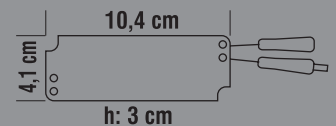

Ledli

220-240V

İTHAL LEDLİ EXIT ARMATÜRLER

Ürün Kodu	Ürün	Koli Adeti	Fiyat
KEXIT101	YANLARA EXIT	30	10.00 $
KEXIT101	AŞAĞIYA EXIT	30	10.00 $

UZAKTAN KUMANDALI ZİLLER

Ürün Kodu	Ürün	Koli Adeti	Fiyat
KDB271A	32 Melodi	60	10.00 $
KDB271B	32 Melodi	60	10.00 $
KDB271E	Frekans karıştırmayan / 32 Melodi	60	12.00 $

Kablosuz Kapı Ziller

220-240V

AYDINLATMA KONTAKTÖRÜ

Ürün Kodu	Ürün	Koli Adeti	Fiyat
KT293	Otoman Tipi	100	13.65 $

170-240V

LED DRIVER

YENİ

Ürün Kodu	Ürün	Koli Adeti	Fiyat
KLDO23	12V 1A	100	1.90 $
KLDO24	24V 2A	100	3.65 $
KLDO25	36V 3A	100	5.20 $

220-240V

PRİZ TİPİ MEKANİK ZAMAN SAATİ

Ürün Kodu	Ürün	Koli Adeti	Fiyat
KT287A	Priz Tipi	100	7.50 $

ACİL AYDINLATMA DRIVER

Slim ve 60x60 Panellere Uygun

Ürün Kodu	Watt	Açıklama	Koli Adeti	Fiyat
KED001	3-60W	2200 mAh 600 mAh	100	13.50 $

50W 3 Saate Kadar
40W 4 Saate Kadar
30W 5 Saate Kadar
20W 5,5 Saate Kadar
10W 6 Saate Kadar
5W 10 Saate Kadar
3W 15 Saate Kadar

220-240V