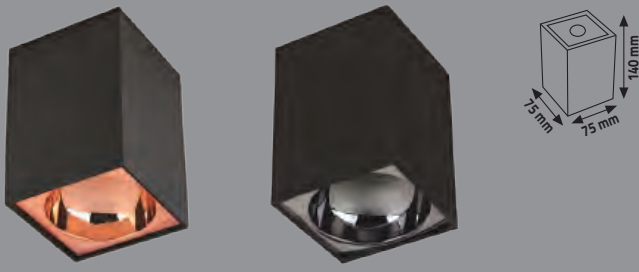

Metal Kasa & Plastik Reflektör

FIRAT KARE SIVA ÜSTÜ SPOT

YENİ	Ürün Kodu	Duy	Kasa	Koli Adeti	Fiyat
	KDA910	GU 5.3 -GU10	Siyah-R.Gold	50	5.80 $
	KDA911	GU 5.3 -GU10	Siyah-Krom	50	5.30 $