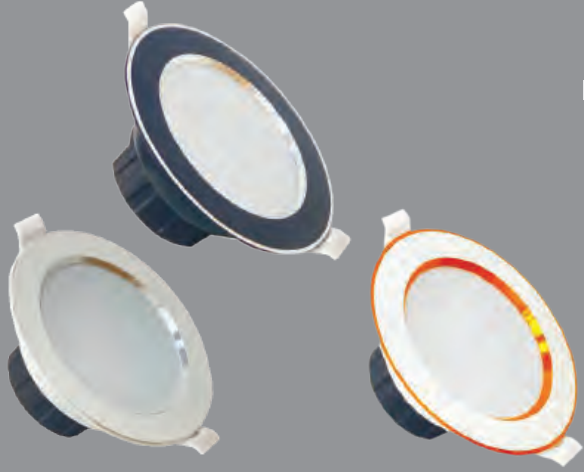

LED SPOT

YENİ

Ürün Kodu	Güç (W)	Renk Sıcaklığı (K)	Lümen	Kasa	Koli Adeti	Fiyat
KDL113	5W	3000K-4000K-6500K	350	Siyah-Silver	20	1.45 $
KDL110	5W	3 FONKSİYONLU	350	Siyah-Silver	20	2.00 $
KDL112	5W	3000K-4000K-6500K	350	Beyaz-Silver	20	1.45 $
KDL109	5W	3 FONKSİYONLU	350	Beyaz-Silver	20	2.00 $
KDL114	5W	3000K-4000K-6500K	350	Beyaz-Gold	20	1.45 $
KDL111	5W	3 FONKSİYONLU	350	Beyaz-Gold	20	2.00 $

170-240V

YAKUT SPOT

Ürün Kodu	Duy	Kasa	Koli Adeti	Fiyat
KDA857	GU 5.3 -GU10	Siyah	100	2.50 $
KDA858	GU 5.3 -GU10	Beyaz	100	2.50 $

YAKUT SPOT

Ürün Kodu	Duy	Kasa	Koli Adeti	Fiyat
KDA859	GU 5.3 -GU10	Siyah	100	2.50 $
KDA860	GU 5.3 -GU10	Beyaz	100	2.50 $

DİCLE SPOT

Ürün Kodu	Duy	Kasa	Koli Adeti	Fiyat
KDA876	GU 5.3 -GU10	Siyah-Krom	100	2.75 $
KDA877	GU 5.3 -GU10	Siyah-Rose	100	2.75 $

DİCLE SPOT

Ürün Kodu	Duy	Kasa	Koli Adeti	Fiyat
KDA878	GU 5.3 -GU10	Siyah	100	2.30 $
KDA880	GU 5.3 -GU10	Beyaz	100	2.30 $

DİCLE SPOT

Ürün Kodu	Duy	Kasa	Koli Adeti	Fiyat
KDA881	GU 5.3 -GU10	Beyaz	100	2.30 $
KDA879	GU 5.3 -GU10	Siyah	100	2.30 $

DİCLE SPOT

Ürün Kodu	Duy	Kasa	Koli Adeti	Fiyat
KDA882	GU 5.3 -GU10	Siyah - Krom	50	6.30 $
KDA883	GU 5.3 -GU10	Siyah - Gold	50	6.30 $