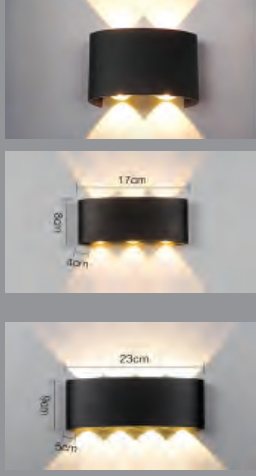

JUPİTER LED APLİK

YENİ

YENİ

Ürün Kodu	Güç (W)	Renk Sıcaklığı (K)	Lümen	Kasa	Koli Adeti	Fiyat
KDA730	2x4W	3000K-6500K	480	ABS	50	6.50 $
KDA710	2x6W	3000K-6500K	720	ABS	50	7.50 $
KDA731	2x8W	3000K-6500K	960	ABS	50	9.30 $

165-265V

IP54

MERKÜR LED APLİK

YENİ

Ürün Kodu	Güç (W)	Renk Sıcaklığı (K)	Lümen	Kasa	Koli Adeti	Fiyat
KDA740	4W	3000K	360	Siyah-Gold	50	8.50 $
KDA741	6W	3000K	540	Siyah-Gold	50	10.5 $

165-265V

IP54

SMD2835 / ABS

MARS KARE LED APLİK

YENİ

YENİ

Ürün Kodu	Güç (W)	Renk Sıcaklığı (K)	Lümen	Kasa	Koli Adeti	Fiyat
KDA735	5W	3000K	450	ABS	50	12.30 $
KDA713	12W	3000K	1080	ABS	40	16.00 $
KDA736	5W	3000K	450	ABS	50	12.30 $
KDA714	12W	3000K	1080	ABS	40	16.00 $

165-265V

IP54

DEKORATİF LED APLİK

YENİ

Ürün Kodu	Güç (W)	Renk Sıcaklığı (K)	Lümen	Kasa	Koli Adeti	Fiyat
KDA733	10W	3000K	900	ABS	40	11.50 $
KDA734	10W	3000K	900	ABS	40	11.50 $

165-265V

IP54