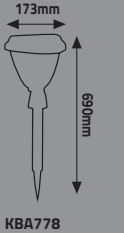

YENİ

Ürün Kodu	Güç (W)	Kasa	Açıklama	Koli Adeti	Fiyat
KBA776	30W	Siyah	Set Üstü	10	25.00 $
KBA777	30W	Siyah	Duvar Aplik	10	27.00 $
KBA778	30W	Siyah	Kazıklı Çim	10	27.00 $
KBA779	30W	Siyah	Park Bahçe	10	32.00 $