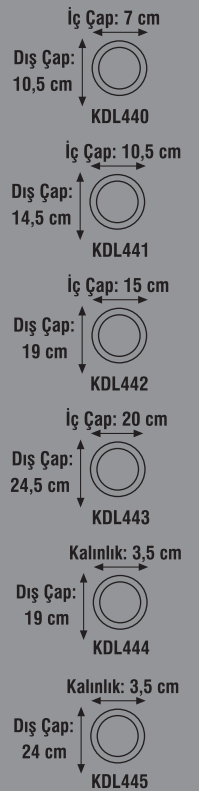

ALÜMİNYUM KASA
SMD 2835 Led Chip
PS LGP 3 mm

160-260V

SİYAH SIVA ÜSTÜ YUVARLAK LED PANEL

Ürün Kodu	Güç (W)	Renk Sıcaklığı (K)	Lümen	Koli Adeti	Fiyat
KDL420B	6W	3000K-4000K-6500K	510	50	7.47 $
KDL421B	12W	3000K-4000K-6500K	1020	20	8.00 $
KDL422B	18W	3000K-4000K-6500K	1440	20	8.30 $
KDL423B	24W	3000K-4000K-6500K	1920	20	13.40 $

ALÜMİNYUM KASA
SMD 2835 Led Chip
PS LGP 3 mm

160-260V

SİYAH SIVA ÜSTÜ KARE LED PANEL

Ürün Kodu	Güç (W)	Renk Sıcaklığı (K)	Lümen	Koli Adeti	Fiyat
KDL430B	6W	3000K-4000K-6500K	510	50	7.70 $
KDL431B	12W	3000K-4000K-6500K	1020	20	9.00 $
KDL432B	18W	3000K-4000K-6500K	1440	20	9.50 $
KDL433B	24W	3000K-4000K-6500K	1920	20	14.50 $

SIVA ALTI

SIVA ÜSTÜ

ALÜMİNYUM KASA
SMD 2835 Led Chip
PS LGP 3 mm

160-260V

Çift Renkli
3 Fonksiyonlu

Gecce Modunda
Mavi Yanar

Gecce Modunda
Mavi Yanar

SIVA ALTI ÇİFT RENKLİ 3 FONKSİYONLU LED PANELLER

Ürün Kodu	Kasa Tipi	Güç (W)	Renk Sıcaklığı (K)	Lümen	Koli Adeti	Fiyat
KDL440	Siva Altı	4W+3W	3000K-6500K	580	50	5.80 $
KDL441	Siva Altı	6W+4W	3000K-6500K	850	30	8.00 $
KDL442	Siva Altı	12W+6W	3000K-6500K	1300	20	11.60 $
KDL443	Siva Altı	20W+6W	3000K-6500K	2020	20	14.50 $
KDL444	Siva Üstü	12W+4W	3000K-6500K	1800	20	13.80 $
KDL445	Siva Üstü	18W+6W	3000K-6500K	2200	20	16.50 $