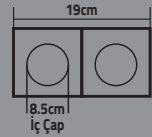

İNCİ KARE ALUMİNYUM SPOT (2'Lİ)

Ürün Kodu	Duy	Kasa	Koli Adeti	Fiyat
KDA847	GU 5.3 -GU10	Siyah	50	8.30 $
KDA848	GU 5.3 -GU10	Saten	50	11.00 $
KDA849	GU 5.3 -GU10	Beyaz	50	8.30 $
KDA855	GU 5.3 -GU10	Beyaz-Siyah	30	8.30 $