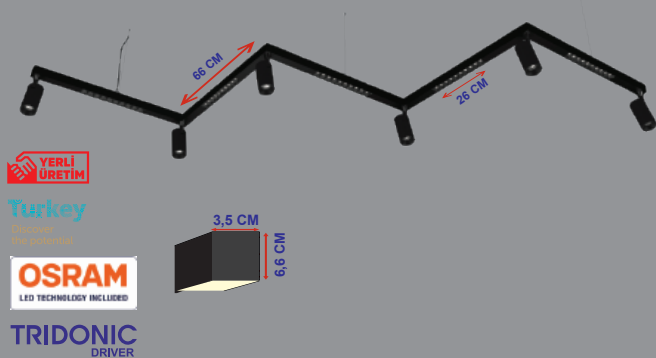

HIGH MERCEKLİ SNAG SOFT LINEAR

Ürün Kodu	Güç (W)	Renk Sıcaklığı (K)	Lümen	Koli Adeti	Fiyat
KSL-SNAG3(50x240)	95W	3000K-4000K-6500K	8550	1	1050.00 $

Ürünlerin Fiyatına Askı Aparatı Dahildir.