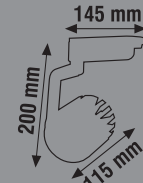

KTL144

KTL148	35W	3000K-6500K	2700	Siyah	20	22.00 $
KTL149	35W	3000K-4000K-6500K	2700	Beyaz	20	22.00 $