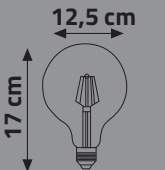

**LED FLAMANLI AMPUL ( G95 )**

Ürün Kodu	Güç (W)	Renk Sıcaklığı (K)	Lümen	Duy	Koli Adeti	Fiyat
KES633	6W	2700K	660	E27	50	9.00 \$

IC DRIVER  
RUSTIC  
DİMMER

160-260V

**LED FLAMANLI AMPUL ( G125 )**

Ürün Kodu	Güç (W)	Renk Sıcaklığı (K)	Lümen	Duy	Koli Adeti	Fiyat
KES634	8W	2700K	800	E27	50	13.50 \$