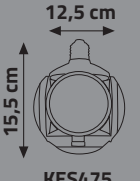

KES475

LED KÜRE AMPUL

Ürün Kodu	Güç (W)	Renk Sıcaklığı (K)	Lümen	Duy	Koli Adeti	Fiyat
KES475	30W	3000K-6500K	3000	E27	50	11.00 $

220-240V