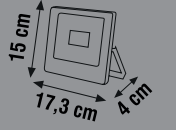

Ürün Kodu	Güç (W)	Renk	Lümen	Koli Adeti	Fiyat
KLF612	30W	○ ● ●	2550	30	12.50$
KLF612	30W	● ● ●	2550	30	13.50$