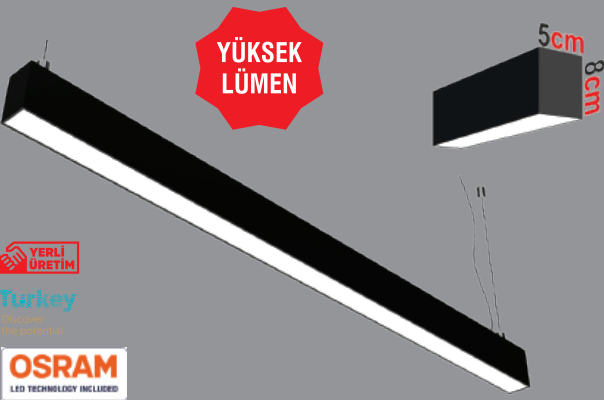

YÜKSEK
LÜMEN

YERLİ ÜRETİM

Turkey

OSRAM
LED TECHNOLOGY INCLUDED

TRIDONIC
DRIVER

Fiyatlara Askı Takımı Dahil Değildir.

SIVA ÜSTÜ VE SARKIT LİNEAR

Ürün Kodu	Güç (W)	Renk Sıcaklığı (K)	Lümen	Koli Adeti	Fiyat
KSL1910 (60cm)	18W	3000K-4000K-6500K	2300	1	54.40 $
KSL1911 (80cm)	24W	3000K-4000K-6500K	3200	1	62.56 $
KSL1912 (100cm)	30W	3000K-4000K-6500K	4000	1	72.00 $
KSL1913 (120cm)	36W	3000K-4000K-6500K	4750	1	86.40 $
KSL1914 (150cm)	45W	3000K-4000K-6500K	6000	1	108.00 $
KSL1915 (180cm)	54W	3000K-4000K-6500K	7000	1	130.00 $
KSL1916 (200cm)	60W	3000K-4000K-6500K	8000	1	144.20 $
KSL1917 (250cm)	75W	3000K-4000K-6500K	10000	1	180.20 $
KSL1918 (300cm)	90W	3000K-4000K-6500K	11500	1	216.25 $
KSL1937 (200cm)	-	Askı Takım 2 Adet	-	1	6.00 $