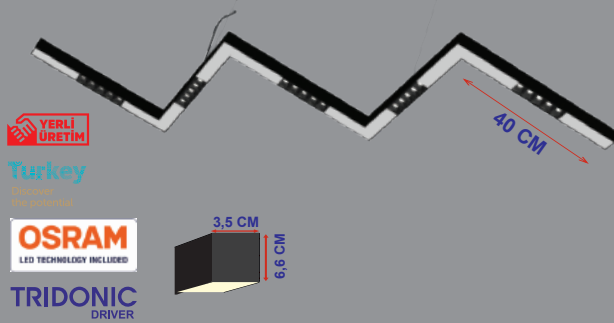

HIGH MERCEKLİ SNAG LINEAR

Ürün Kodu	Güç (W)	Renk Sıcaklığı (K)	Lümen	Koli Adeti	Fiyat
KSL-SNAG2(35x145)	65W	3000K-4000K-6500K	5850	1	335.00 $

Ürünlerin Fiyatına Askı Aparatı Dahildir.