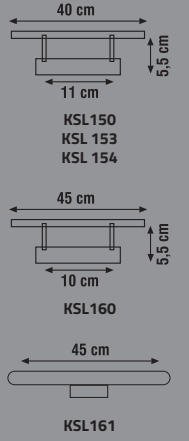

LED PANO APLİK

Ürün Kodu	Güç (W)	Renk Sıcaklığı (K)	Lümen	Kasa	Koli Adeti	Fiyat
KSL150	5W	4200K	400	Krom	20	27.00 $
KSL153	5W	4200K	400	Gold	20	34.00 $
KSL154	5W	4200K	400	Siyah	20	32.00 $
KSL160	6W	4200K	400	Beyaz	20	27.50 $
KSL161	12W	6000K	900	Beyaz	20	27.50 $