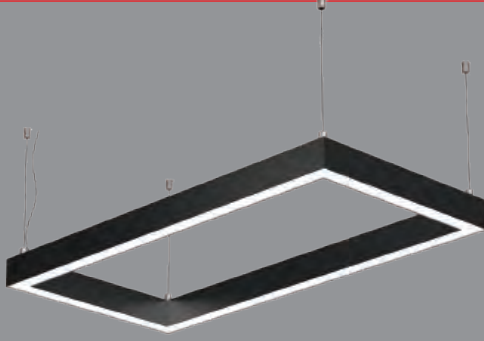

SIVA ÜSTÜ VE SARKIT OVALIUM RADIUS LINEAR

Ürün Kodu	Güç (W)	Renk Sıcaklığı (K)	Lümen	Koli Adeti	Fiyat
KSL2301 (40x40)	50W	3000K-4000K-6500K	7000	1	123.00 $
KSL2303 (60x60)	75W	3000K-4000K-6500K	10500	1	184.00 $
KSL2306 (90x90)	115W	3000K-4000K-6500K	16000	1	275.00 $
KSL2309 (120x120)	155W	3000K-4000K-6500K	21500	1	366.00 $

Türkiye
Üretim

Askı Aparatı Fiyata Dahildir.
PROFİL ÖLÇÜSÜ; Genişlik 50mm / Yükseklik 80mm