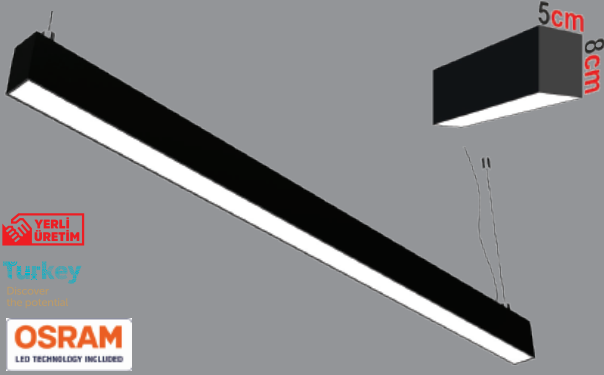

PROFİL ÖLÇÜSÜ; Üst Yanak 101mm / Delik Çapı 84mm / Yükseklik 31mm

Turkey  
The Best Quality  
The Best Price

TRIDONIC  
DRIVER

YERLİ ÜRETİM

Turkey

OSRAM  
LED TECHNOLOGY INCLUDEDTRIDONIC  
DRIVER

Fiyatlara Askı Takımı Dahil Değildir.