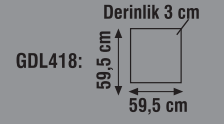

175-265V

SMD 2835 Lensli

SLIM BACKLIGHT SIVA ALTI ARMATÜR

Ürün Kodu	Güç (W)	Renk Sıcaklığı (K)	Lümen	Koli Adeti	Fiyat
GDL418	40W	3000K-4000K-6500K	3600	6	18.00 $
GDL419	48W	3000K-4000K-6500K	4200	6	19.00 $

175-265V

SMD 2835 Lensli

SLIM BACKLIGHT SIVA ALTI ARMATÜR

YENİ

Ürün Kodu	Güç (W)	Renk Sıcaklığı (K)	Lümen	Koli Adeti	Fiyat
KDL4140-1	36W	3000K-4000K-6500K	YÜKSEK LÜMEN 4200	6	35.00$
KDL4140	36W	3000K-4000K-6500K	3600	6	37.50$