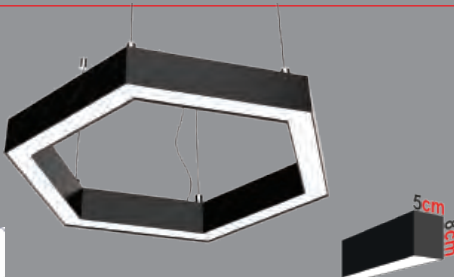

ÜÇGEN SARKIT LINEAR

Ürün Kodu	Güç (W)	Renk Sıcaklığı (K)	Lümen	Koli Adeti	Fiyat
KSL2401 (60x60x60)	60W	3000K-4000K-6500K	8000	1	151.00 $
KSL2402 (90x90x90)	90W	3000K-4000K-6500K	12500	1	228.00 $
KSL2403 (120x120x120)	120W	3000K-4000K-6500K	16000	1	305.00 $

Türkiye
Üretim

Askı Aparatı Fiyata Dahildir.
PROFİL ÖLÇÜSÜ; Genişlik 50mm / Yükseklik 80mm