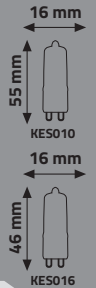

COB LEDLİ G9 AMPUL

Ürün Kodu	Güç (W)	Renk Sıcaklığı (K)	Lümen	Duy	Koli Adeti	Fiyat
KES010	3W	3000K-6500K	200	G9	1000	2.60 $
KES016	5W	3000K-6500K	270	G9	1000	3.60 $