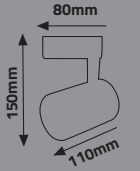

KTL142-143

KTL144

KTL139

KTL148-149

**GLOBAL ECO RAY SPOT**

**YENİ**

Ürün Kodu	Güç (W)	Renk Sıcaklığı (K)	Lümen	Kasa	Koli Adeti	Fiyat
KTL180	30W	3200K-6400K	1800	Beyaz	30	6.50 \$
KTL181	30W	3200K-6400K	1800	Siyah	30	6.50 \$