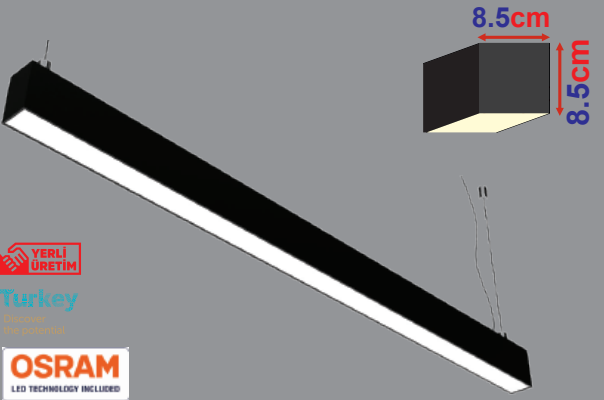

## SIVA ÜSTÜ VE SARKIT LİNEAR

Ürün Kodu	Güç (W)	Renk Sıcaklığı (K)	Lümen	Koli Adeti	Fiyat
KSL1910 (60cm)	18W	3000K-4000K-6500K	2300	1	54.40 \$
KSL1911 (80cm)	24W	3000K-4000K-6500K	3200	1	62.56 \$
KSL1912 (100cm)	30W	3000K-4000K-6500K	4000	1	72.00 \$
KSL1913 (120cm)	36W	3000K-4000K-6500K	4750	1	86.40 \$
KSL1914 (150cm)	45W	3000K-4000K-6500K	6000	1	108.00 \$
KSL1915 (180cm)	54W	3000K-4000K-6500K	7000	1	130.00 \$
KSL1916 (200cm)	60W	3000K-4000K-6500K	8000	1	144.20 \$
KSL1917 (250cm)	75W	3000K-4000K-6500K	10000	1	180.20 \$
KSL1918 (300cm)	90W	3000K-4000K-6500K	11500	1	216.25 \$
KSL1937 (200cm)	-	Askı Takım 2 Adet	-	1	6.00 \$