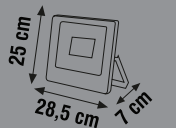

⚡  
220-240V

**VİYANA SMD LEDLİ PROJEKTÖR**

Ürün Kodu	Güç (W)	Renk	Lümen	Koli Adeti	Fiyat
KLF613	50W	○ ● ●	4000	20	16.50 \$
KLF613	50W	● ● ●	4000	20	18.50 \$

⚡  
220-240V

**VİYANA SMD LEDLİ PROJEKTÖR**

Ürün Kodu	Güç (W)	Renk	Lümen	Koli Adeti	Fiyat
KLF614	100W	○ ●	8000	5	29.00 \$
KLF614	100W	●	8000	5	31.00 \$