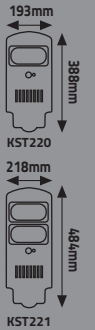

ÇİĞDEM SOLAR SOKAK ARMATÜRÜ

YENİ

Ürün Kodu	Güç (W)	Kasa	Açıklama	Koli Adeti	Fiyat
KST220	50W	Siyah	3.2V4000mAh	10	39.00$
KST221	100W	Siyah	3.2V5000mAh	10	53.00$