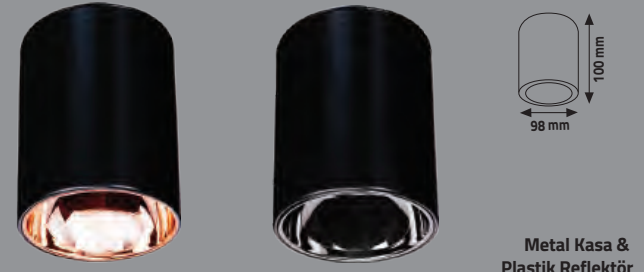

Metal Kasa & Plastik Reflektör

CEYHAN YUVARLAK SIVA ÜSTÜ SPOT

YENİ	Ürün Kodu	Duy	Kasa	Koli Adeti	Fiyat
	KDA867	GU 5.3 -GU10	Siyah-R.Gold	20	7.60 $
	KDA868	GU 5.3 -GU10	Siyah-Siyah	20	7.60 $