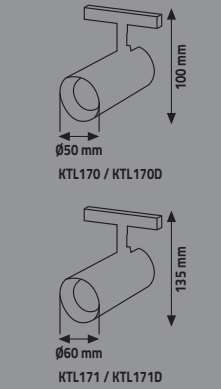

## İZNİK COB MAGNET RAY SPOT

Ürün Kodu	Güç (W)	Renk Sıcaklığı (K)	Lümen	Koli Adeti	Fiyat
KTL170	10W	3000K-4000K-6500K	500	50	28.00 \$
KTL171	20W	3000K-4000K-6500K	1000	50	35.00 \$
KTL170D	10W	3000K-4000K	500	50	50.00 \$
KTL171D	20W	3000K-4000K	1000	50	55.00 \$