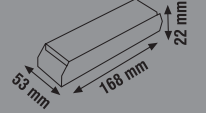

180-260V

ULTRA SLİM

IP20 DC 12V/50-60Hz

ECO ULTRA SLİM LED TRAFÖ

Ürün Kodu	Güç (W)	Amper	Ürün	Koli Adeti	Fiyat
KLD001	60W	5A	Led Şerit Trafosu	60	4.20 $
KLD002	100W	8,5A	Led Şerit Trafosu	40	5.50 $
KLD004	150W	12,5A	Led Şerit Trafosu	40	6.25 $
KLD005	200W	16,5A	Led Şerit Trafosu	40	6.50 $
YENİ KLD011	250W	21A	Led Şerit Trafosu	40	8.20 $
KLD006	300W	25A	Led Şerit Trafosu	40	9.00 $
KLD007	400W	33A	Led Şerit Trafosu	40	9.50 $

KLD002

24V IP20 LED TRAFOSU

Ürün Kodu	Güç (W)	Ürün	Koli Adeti	Fiyat
KLD008	120W	5A Led Trafosu	30	14.00 $
KLD009	240W	10A Led Trafosu	30	21.50 $
KLD010	360W	15A Led Trafosu	30	25.50 $

180-260V

24V

IP20 DC 12V/50-60Hz

ULTRA SLİM ADAPTÖRLER

Ürün Kodu	Güç (W)	Ürün	Koli Adeti	Fiyat
KLD24	24W	2A Ultra Slim Adaptör	100	4.80 $
KLD35	36W	3A Ultra Slim Adaptör	100	6.70 $
KLD60	60W	5A Ultra Slim Adaptör	100	10.50 $

KLD24 : 135 mm
KLD35 : 175 mm
KLD60 : 255 mm

220-240V

IP20 DC 12V/50-60Hz