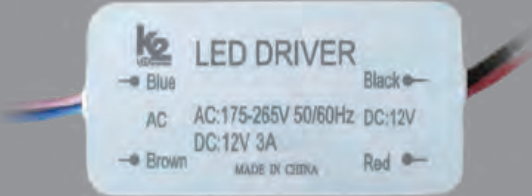

LED DRIVER

YENİ

Ürün Kodu	Ürün	Koli Adeti	Fiyat
KLDO23	12V 1A	100	1.90 $
KLDO24	24V 2A	100	3.65 $
KLDO25	36V 3A	100	5.20 $