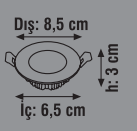

DRIVER'LI
ALUMİNYUM
SOĞUTMALI

SMD DOWNLIGHT

Ürün Kodu	Güç (W)	Renk Sıcaklığı (K)	Lümen	Kasa	Koli Adeti	Fiyat
KSL240	5W	3000K-6500K	450	Beyaz	50	4.50 $