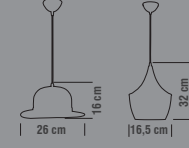

DEKORATİF SARKIT ARMATÜR

Ürün Kodu	IP	DUY	Koli Adeti	Fiyat
KSL420	20	E27	1	28.00 $
KSL422	20	E27	1	25.00 $

DEKORATİF SARKIT ARMATÜR

Ürün Kodu	IP	DUY	Koli Adeti	Fiyat
KSL501	20	E27	1	25.00 $
KSL502	20	E27	1	18.00 $
KSL503	20	E27	1	28.00 $
KSL504	20	E27	1	15.00 $