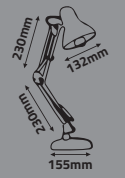

**MASA LAMBASI**

Ürün Kodu	Duy	Koli Adeti	Fiyat
KML200	E27	10	8.00 \$

**MASA LAMBASI**

Ürün Kodu	Duy	Koli Adeti	Fiyat
KML300	E27	6	27.00 \$

**KORİDOR VE MERDİVEN ARMATÜRLERİ**

Norm ve Geçmeli Kasalara Monte Edilir.