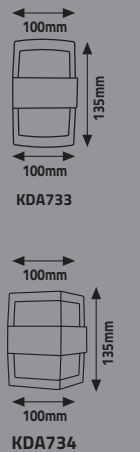

165-265V

IP54