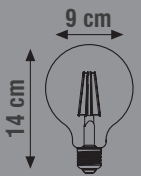

LED FLAMANLI AMPUL (G95)

Ürün Kodu	Güç (W)	Renk Sıcaklığı (K)	Lümen	Duy	Koli Adeti	Fiyat
KES633	6W	2700K	660	E27	50	9.00 $