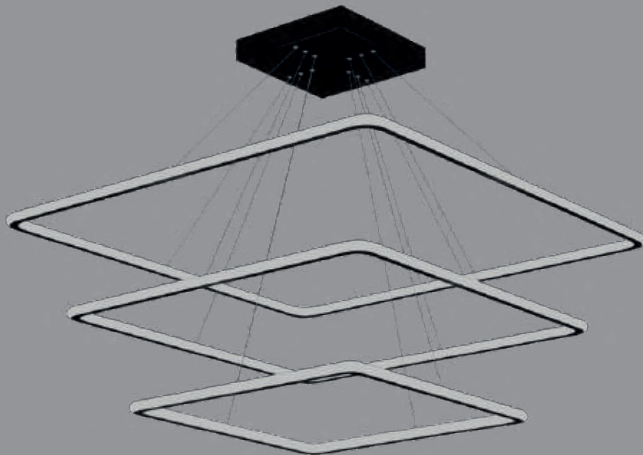

KARE SATURN ÇİFT YÖNLÜ LINEAR

Ürün Kodu	Güç (W)	Renk Sıcaklığı (K)	Koli Adeti	Fiyat
KSLCY2820 (30x50x70)	210W	3000K-4000K-6500K	1	525.00 $
KSLCY2821 (40x60x80)	250W	3000K-4000K-6500K	1	660.00 $
KSLCY2822 (50x70x90)	315W	3000K-4000K-6500K	1	730.00 $
KSLCY2823 (60x80x100)	345W	3000K-4000K-6500K	1	820.00 $
KSLCY2824 (70x90x110)	380W	3000K-4000K-6500K	1	880.00 $
KSCYL2825 (80x100x120)	430W	3000K-4000K-6500K	1	950.00 $

PROFİL ÖLÇÜSÜ; Genişlik 10mm / Yükseklik 35mm