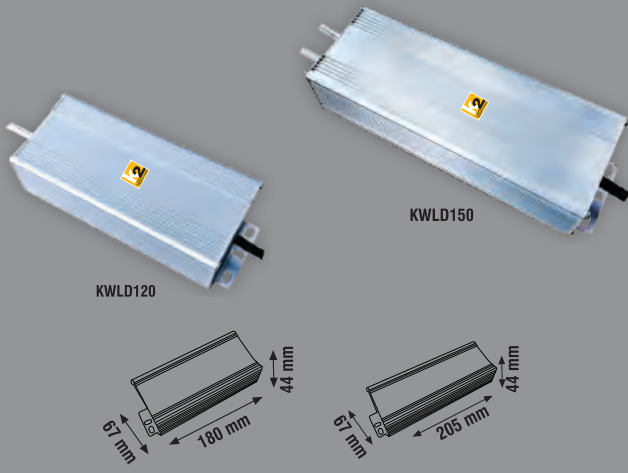

KLD24 : 135 mm  
KLD35 : 175 mm  
KLD60 : 255 mm

220-240V

IP20 DC 12V/50-60Hz

**IP67 LED TRAFÖ**

Ürün Kodu	Güç (W)	Ürün	Koli Adeti	Fiyat
KWLD35	35W	2,5A	50	10.00 \$
KWLD60	60W	5A	40	18.00 \$

180-260V

IP67

IP20 DC 12V/50-60Hz  
Aşırı Akım Korumalı