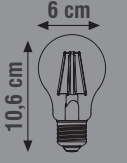

## LED FLAMANLI AMPUL ( G125 )

Ürün Kodu	Güç (W)	Renk Sıcaklığı (K)	Lümen	Duy	Koli Adeti	Fiyat
KES607	8W	2700K	800	E27	50	10.80 \$

IC DRIVER  
RUSTIC  
G125
 160-260V

**LED FLAMANLI AMPUL ( A60 )**

Ürün Kodu	Güç (W)	Renk Sıcaklığı (K)	Lümen	Duy	Koli Adeti	Fiyat
KES620	4W	2700K-6500K	440	E27	100	3.70 \$
KES621	6W	2700K-6500K	540	E27	100	4.20 \$