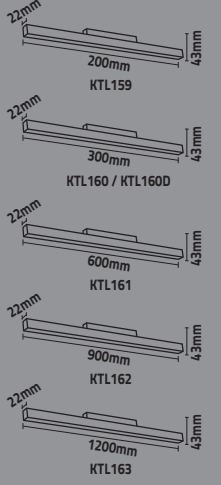

ULUBAT DİFÜZÖRLÜ MAGNET ARMATÜR

Ürün Kodu	Güç (W)	Renk Sıcaklığı (K)	Lümen	Koli Adeti	Fiyat
KTL159	10W	3000K-4000K-6500K	500	50	10.00 $
KTL160	12W	3000K-4000K-6500K	600	50	11.00 $
KTL160D	12W	3000K-4000K	600	50	45.00 $
KTL161	24W	3000K-4000K-6500K	1200	50	20.00 $
KTL162	36W	3000K-4000K-6500K	1800	25	29.00 $
KTL163	48W	3000K-4000K-6500K	2400	25	38.00 $