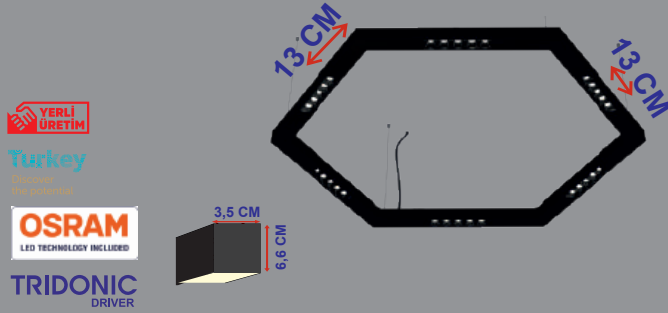

HIGH MERCEKLİ ALTIGEN SOFT LINEAR

Ürün Kodu	Güç (W)	Renk Sıcaklığı (K)	Lümen	Koli Adeti	Fiyat
KSL65SF (Ø80)	30W	3000K-4000K-6500K	2700	1	325.00 $

Ürünlerin Fiyatına Askı Aparatı Dahildir.