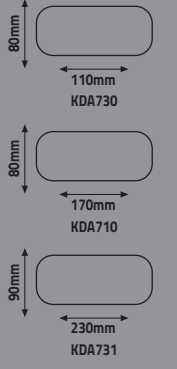

JUPİTER LED APLİK

YENİ

YENİ

Ürün Kodu	Güç (W)	Renk Sıcaklığı (K)	Lümen	Kasa	Koli Adeti	Fiyat
KDA730	2x4W	3000K-6500K	480	ABS	50	6.50 $
KDA710	2x6W	3000K-6500K	720	ABS	50	7.50 $
KDA731	2x8W	3000K-6500K	960	ABS	50	9.30 $