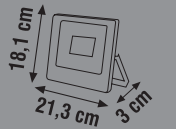

Ürün Kodu	Güç (W)	Renk	Lümen	Koli Adeti	Fiyat
KLF613	50W	○ ● ●	4000	20	16.50 $
KLF613	50W	● ● ●	4000	20	18.50 $