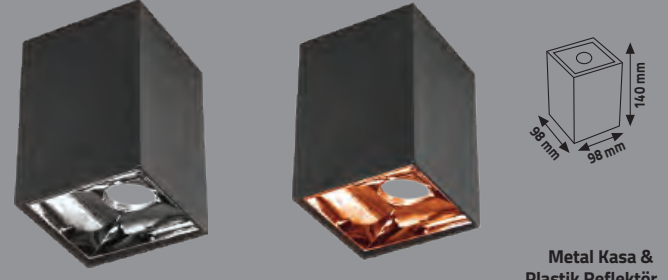

Metal Kasa & Plastik Reflektör

ARAS KARE SIVA ÜSTÜ SPOT

YENİ	Ürün Kodu	Duy	Kasa	Koli Adeti	Fiyat
	KDA863	GU 5.3 -GU10	Siyah-Krom	20	10.50 $
	KDA864	GU 5.3 -GU10	Siyah-R.Gold	20	10.50 $