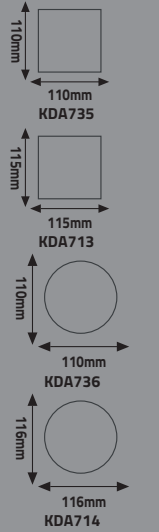

JUPİTER LED APLİK

YENİ

YENİ

Ürün Kodu	Güç (W)	Renk Sıcaklığı (K)	Lümen	Kasa	Koli Adeti	Fiyat
KDA730	2x4W	3000K-6500K	480	ABS	50	6.50 $
KDA710	2x6W	3000K-6500K	720	ABS	50	7.50 $
KDA731	2x8W	3000K-6500K	960	ABS	50	9.30 $

165-265V

IP54

MERKÜR LED APLİK

YENİ

Ürün Kodu	Güç (W)	Renk Sıcaklığı (K)	Lümen	Kasa	Koli Adeti	Fiyat
KDA740	4W	3000K	360	Siyah-Gold	50	8.50 $
KDA741	6W	3000K	540	Siyah-Gold	50	10.5 $

165-265V

IP54

SMD2835 / ABS

MARS KARE LED APLİK

YENİ

YENİ

Ürün Kodu	Güç (W)	Renk Sıcaklığı (K)	Lümen	Kasa	Koli Adeti	Fiyat
KDA735	5W	3000K	450	ABS	50	12.30 $
KDA713	12W	3000K	1080	ABS	40	16.00 $
KDA736	5W	3000K	450	ABS	50	12.30 $
KDA714	12W	3000K	1080	ABS	40	16.00 $

165-265V

IP54

DEKORATİF LED APLİK

YENİ

Ürün Kodu	Güç (W)	Renk Sıcaklığı (K)	Lümen	Kasa	Koli Adeti	Fiyat
KDA733	10W	3000K	900	ABS	40	11.50 $
KDA734	10W	3000K	900	ABS	40	11.50 $

165-265V

IP54