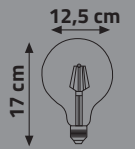

LED FLAMANLI AMPUL (G125)

Ürün Kodu	Güç (W)	Renk Sıcaklığı (K)	Lümen	Duy	Koli Adeti	Fiyat
KES607	8W	2700K	800	E27	50	10.80 $