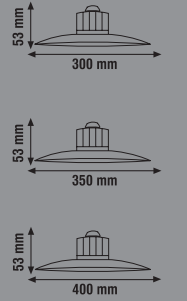

LEDLİ SOKAK ARMATÜRÜ (LENSİLİ)

Ürün Kodu	Güç (W)	Renk Sıcaklığı (K)	Lümen	Koli Adeti	Fiyat
KST206	30W	6500K	3000	1	22.50 $
KST207	50W	6500K	5000	1	37.00 $
KST208	100W	6500K	9000	1	57.00 $
KST209	150W	6500K	13500	1	80.00 $

IC Driver 0.9 PF

⚡
110-265V