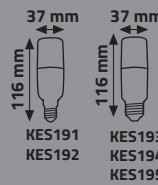

KES191
KES192
KES193
KES194
KES195

PİL AMPUL

Ürün Kodu	Güç (W)	Renk Sıcaklığı (K)	Lümen	Duy	Koli Adeti	Fiyat
KES191	6W	3000K-6500K	420	E14	100	1.35 $
KES192	9W	3000K-6500K	630	E14	100	1.50 $
KES193	7W	3000K-6500K	490	E27	100	1.35 $
KES194	10W	3000K-6500K	700	E27	100	1.50 $
KES195	12W	3000K-6500K	840	E27	100	2.00 $

220-240V