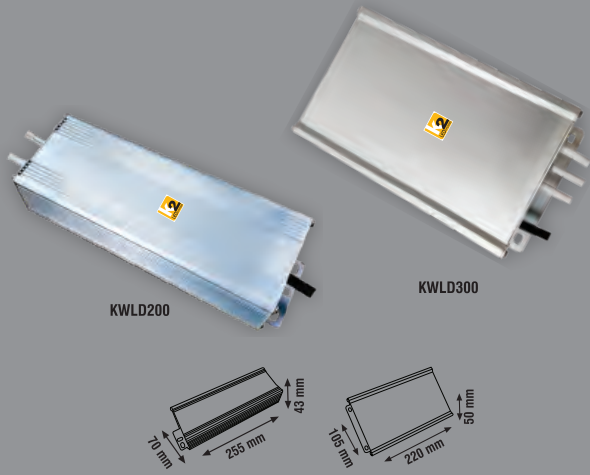

IP67 LED TRAFÖ

Ürün Kodu	Güç (W)	Ürün	Koli Adeti	Fiyat
KWLD200	200W	16,7A	10	38.00 $
KWLD300	300W	25A	10	54.00 $

180-260V

IP67

IP20 DC 12V/50-60Hz
Aşırı Akım Korumalı