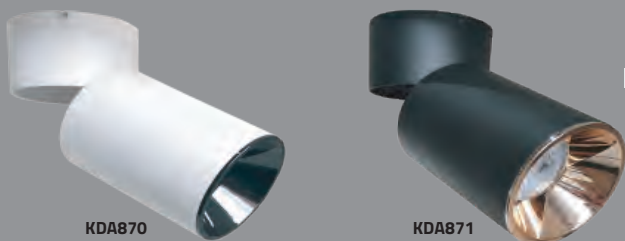

NİL RAY SPOT

YENİ

Ürün Kodu	Renk	Koli Adeti	Duy	Fiyat
KDA870	Beyaz-Krom	50	GU10	10.50 $
KDA871	Siyah-Rose	50	GU10	10.50 $

KDA870

KDA871