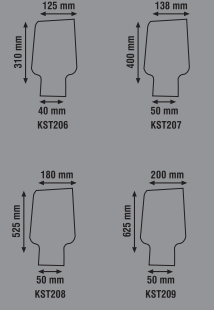

Lensli
İzole Trafolu

⚡
85-265V