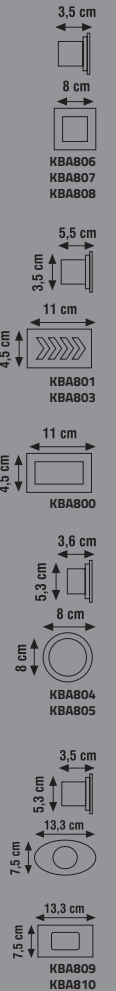

Sarjı - Dimlenebilir,
Type-C Şarj Girişi,
IP 20
4 - 8 saat pil ömrü,
Ø:11cm H:25.5cm

- MAVİ IŞIK
- KIRMIZI IŞIK
- YEŞİL IŞIK

3 FONKSİYONLU MASA LAMBASI

Ürün Kodu	Renk Sıcaklığı (K)	Koli Adeti	Fiyat
KML111	3000K-4000K-6500K	20	19.50 $

MASA LAMBASI

Ürün Kodu	Duy	Koli Adeti	Fiyat
KML100	E27	10	11.00 $

MASA LAMBASI

Ürün Kodu	Duy	Koli Adeti	Fiyat
KML200	E27	10	8.00 $

MASA LAMBASI

Ürün Kodu	Duy	Koli Adeti	Fiyat
KML300	E27	6	27.00 $

KORİDOR VE MERDİVEN ARMATÜRLERİ

Norm ve Geçmeli Kasalara Monte Edilir.

Ürün Kodu	Güç (W)	Renk	Koli Adeti	Fiyat
KBA806	3W	○ ● ● ● ●	30	4.00 $
KBA807	3W	○ ● ● ● ●	30	5.20 $
KBA808	3W	○ ● ● ● ●	30	11.50 $
KBA801	3W	○ ● ● ● ●	30	7.20 $
KBA803	3W	○ ● ● ● ●	30	7.20 $
KBA800	3W	○ ● ● ● ●	30	14.00 $
KBA804	3W	○ ● ● ● ●	30	4.00 $
KBA805	3W	○ ● ● ● ●	30	11.50 $
KBA809	3W	○ ● ● ● ●	60	5.50 $
KBA810	3W	○ ● ● ● ●	60	5.50 $

220-240V

KBA801