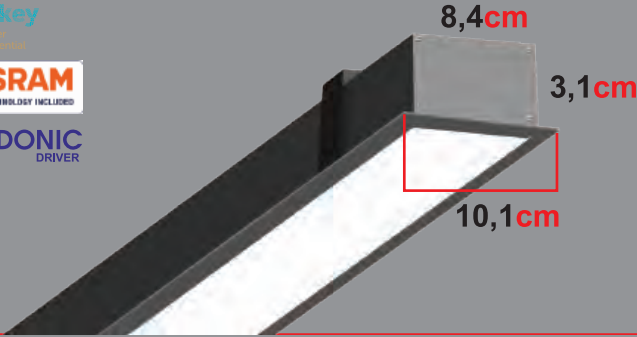

SIVA ALTI LINEAR

Ürün Kodu	Güç (W)	Renk Sıcaklığı (K)	Lümen	Koli Adeti	Fiyat
KSL1819 (60cm)	35W	3000K-4000K-6500K	4000	1	77.00 $
KSL1820 (80cm)	45W	3000K-4000K-6500K	5000	1	86.00 $
KSL1821 (100cm)	56W	3000K-4000K-6500K	6000	1	100.00 $
KSL1822 (120cm)	67W	3000K-4000K-6500K	7000	1	121.00 $
KSL1823 (150cm)	84W	3000K-4000K-6500K	9000	1	151.00 $
KSL1824 (180cm)	100W	3000K-4000K-6500K	11000	1	181.00 $
KSL1825 (200cm)	112W	3000K-4000K-6500K	12000	1	200.00 $
KSL1826 (250cm)	140W	3000K-4000K-6500K	15000	1	250.00 $
KSL1827 (300cm)	170W	3000K-4000K-6500K	18500	1	300.00 $

PROFİL ÖLÇÜSÜ; Üst Yanak 101mm / Delik Çapı 84mm / Yükseklik 31mm

Turkey
The Best Quality
The Best Price

TRIDONIC
DRIVER