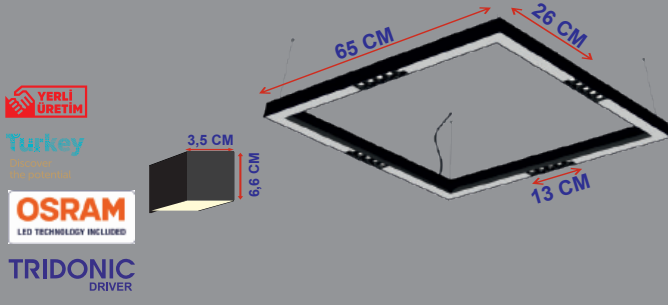

HIGH KARE MERCEKLİ LINEAR

Ürün Kodu	Güç (W)	Renk Sıcaklığı (K)	Lümen	Koli Adeti	Fiyat
KSL65K(65x65)	85W	3000K-4000K-6500K	7650	1	315.00 $

Ürünlerin Fiyatına Askı Aparatı Dahildir.