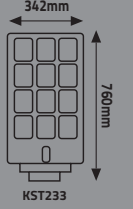

YENİ

Ürün Kodu	Güç (W)	Kasa	Açıklama	Koli Adeti	Fiyat
KST230	600W	Siyah	3.2V12000mAh	5	140.00 $
KST231	800W	Siyah	3.2V20000mAh	4	180.00 $
KST232	1000W	Siyah	3.2V22000mAh	4	200.00 $
KST233	1200W	Siyah	3.2V30000mAh	4	215.00 $