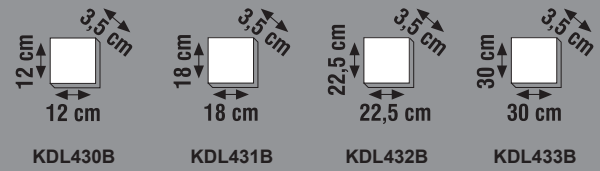

SİYAH SIVA ÜSTÜ KARE LED PANEL

Ürün Kodu	Güç (W)	Renk Sıcaklığı (K)	Lümen	Koli Adeti	Fiyat
KDL430B	6W	3000K-4000K-6500K	510	50	7.70 $
KDL431B	12W	3000K-4000K-6500K	1020	20	9.00 $
KDL432B	18W	3000K-4000K-6500K	1440	20	9.50 $
KDL433B	24W	3000K-4000K-6500K	1920	20	14.50 $