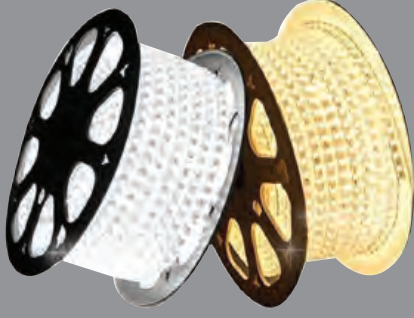

Her Koli 5 Adet Tam Aksesuar İçerir. (Güç Kablosu, Bağlantı Aparatları vb.)

220V LED ŞERİTLER

Ürün Kodu	Güç (W)	Lümen	Renk	Lümen	Koli Adeti	Fiyat
KCL007	14,4W / 1mt	10Lm/Chip	○●●●●●	840 / 1mt	100 mt.	2.00 $
KCL007	14,4W / 1mt	10Lm/Chip	●●●●●	840 / 1mt	100 mt.	3.10 $

220V 3 ÇİPLİ, 60 LED, DIŞ MEKAN LED ŞERİT (5050)
220V Siikonlu