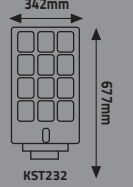

YENİ

Ürün Kodu	Güç (W)	Kasa	Açıklama	Koli Adeti	Fiyat
KST230	600W	Siyah	3.2V12000mAh	5	140.00 $
KST231	800W	Siyah	3.2V20000mAh	4	180.00 $
KST232	1000W	Siyah	3.2V22000mAh	4	200.00 $
KST233	1200W	Siyah	3.2V30000mAh	4	215.00 $