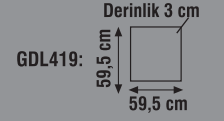

175-265V

SMD 2835 Lensli

SLIM BACKLIGHT SIVA ALTI ARMATÜR

Ürün Kodu	Güç (W)	Renk Sıcaklığı (K)	Lümen	Koli Adeti	Fiyat
GDL418	40W	3000K-4000K-6500K	3600	6	18.00 $
GDL419	48W	3000K-4000K-6500K	4200	6	19.00 $

175-265V

SMD 2835 Lensli

SLIM BACKLIGHT SIVA ALTI ARMATÜR

YENİ

Ürün Kodu	Güç (W)	Renk Sıcaklığı (K)	Lümen	Koli Adeti	Fiyat
KDL4140-1	36W	3000K-4000K-6500K	YÜKSEK LÜMEN 4200	6	35.00$
KDL4140	36W	3000K-4000K-6500K	3600	6	37.50$