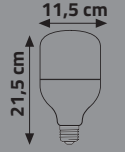

Alüminyum
Isı Yalıtımlı
Soğutma Sistemi

160-260V

KES131

LED TORCH AMPUL

Ürün Kodu	Kasa Tipi	Güç (W)	Renk Sıcaklığı (K)	Lümen	Duy	Koli Adeti	Fiyat
KES130	T80	20W	3000K-4000K-6500K	1800	E27	50	3.80 $
KES131	T100	30W	3000K-4000K-6500K	2700	E27	50	5.00 $
KES132	T120	40W	3000K-4000K-6500K	3600	E27	30	6.50 $
KES133	T140	50W	3000K-4000K-6500K	4500	E27	20	8.00 $
KES134	T160	60W	3000K-4000K-6500K	5400	E27	20	10.50 $

LED TORCH AMPUL

YENİ

Ürün Kodu	Güç (W)	Renk Sıcaklığı (K)	Lümen	Duy	Koli Adeti	Fiyat
GES 230	20W	3000K-6500K	1650	E27	50	2.40 $
GES 231	30W	3000K-6500K	2500	E27	50	3.50 $
GES 232	40W	3000K-6500K	3350	E27	30	4.80 $
GES 233	50W	3000K-6500K	4150	E27	20	6.20 $