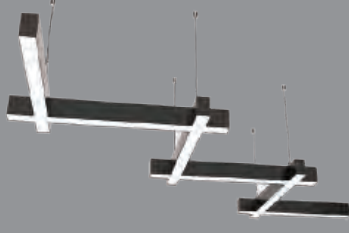

Turkey
DESIGN
PRODUCTION

Askı Aparatı Fiyata Dahildir.
PROFİL ÖLÇÜSÜ; Genişlik 50mm / Yükseklik 80mm

SNAG SARKIT LINEAR

Ürün Kodu	Güç (W)	Renk Sıcaklığı (K)	Lümen	Koli Adeti	Fiyat
KSL2422 (40x230)	120W	3000K-4000K-6500K	16000	1	450.00 $