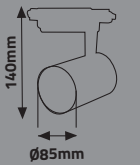

YENİ

Ürün Kodu	Renk	Koli Adeti	Duy	Fiyat
KTL200	Beyaz-Krom	50	GU10	10.50 $
KTL201	Beyaz-Rose	50	GU10	10.50 $
KTL202	Siyah-Krom	50	GU10	10.50 $
KTL203	Siyah-Rose	50	GU10	10.50 $