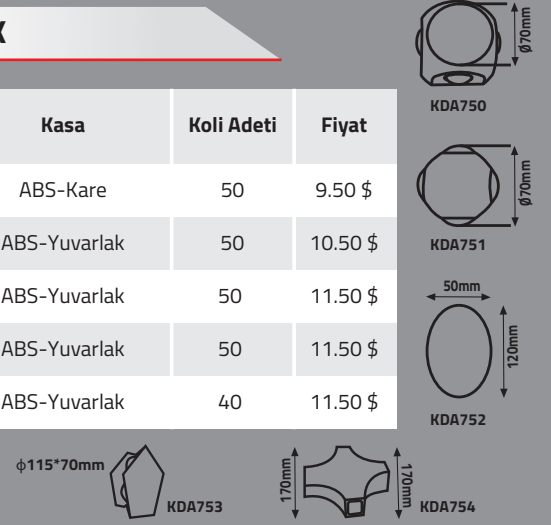

YATAK BAŐI LED APLİK