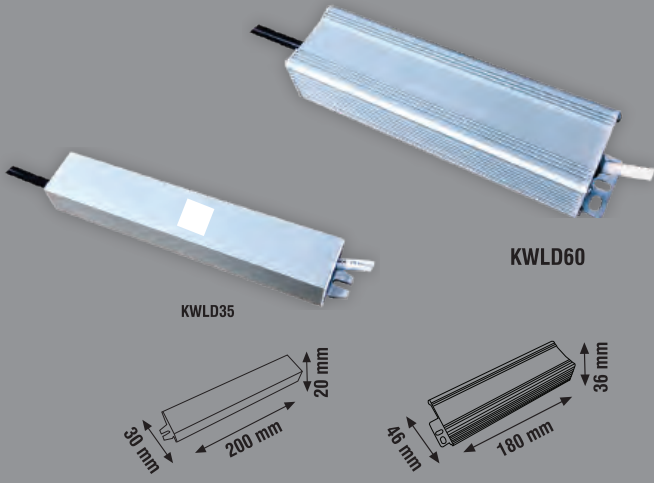

IP67 LED TRAFÖ

Ürün Kodu	Güç (W)	Ürün	Koli Adeti	Fiyat
KWLD35	35W	2,5A	50	10.00 $
KWLD60	60W	5A	40	18.00 $

180-260V

IP67

IP20 DC 12V/50-60Hz
Aşırı Akım Korumalı