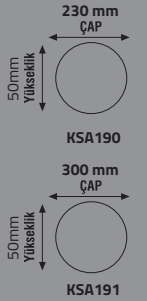

PIR SENSÖRLÜ TAVAN ARMATÜRÜ

Ürün Kodu	Güç(W)	Ürün	Lümen	Koli Adeti	Fiyat
KSA190	12W	Ledli Pır Sensörlü	1020	10	10.00 $
KSA191	18W	Ledli Pır Sensörlü	1530	10	11.50 $

YERLİ ÜRETİM