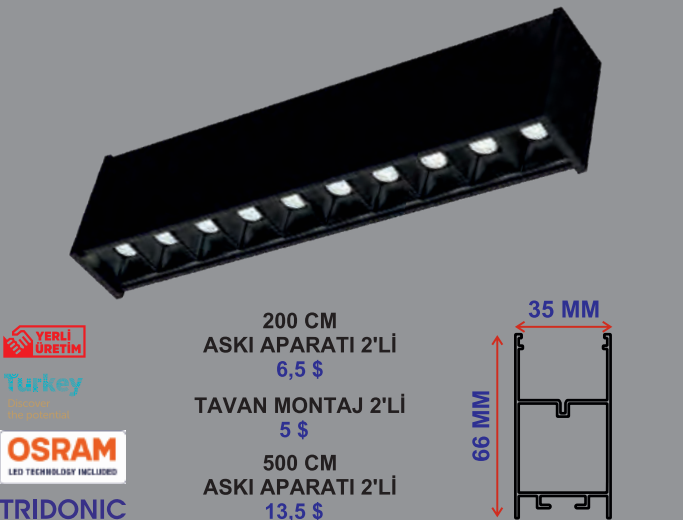

Turkey
LED Technology

TRIDONIC
DRIVER

200 CM
ASKI APARATI 2'Lİ
6,5 $
TAVAN MONTAJ 2'Lİ
5 $
500 CM
ASKI APARATI 2'Lİ
13,5 $