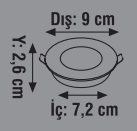

SMD PLASTİK DOWNLIGHT

Ürün Kodu	Güç (W)	Renk Sıcaklığı (K)	Lümen	Kasa	Koli Adeti	Fiyat
KDL107	5W	3000K-4000K-6500K	450	Yuvarlak	60	2.25 $

170-240V