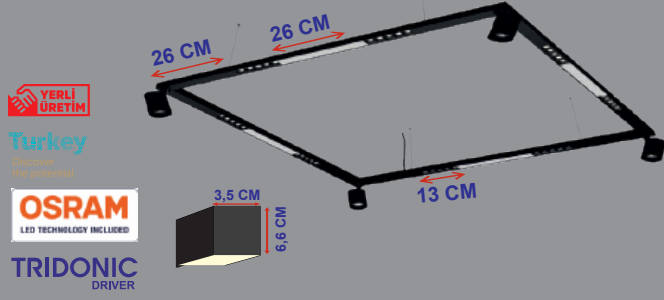

HIGH KARE MERCEKLİ COB SPOT LINEAR

Ürün Kodu	Güç (W)	Renk Sıcaklığı (K)	Lümen	Koli Adeti	Fiyat
KSL105KS (105x105)	100W	3000K-4000K-6500K	9000	1	895.00 $

Ürünlerin Fiyatına Askı Aparatı Dahildir.