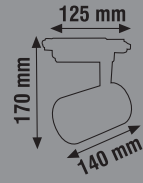

KTL148	35W	3000K-6500K	2700	Siyah	20	22.00 $
KTL149	35W	3000K-4000K-6500K	2700	Beyaz	20	22.00 $

KTL142-143