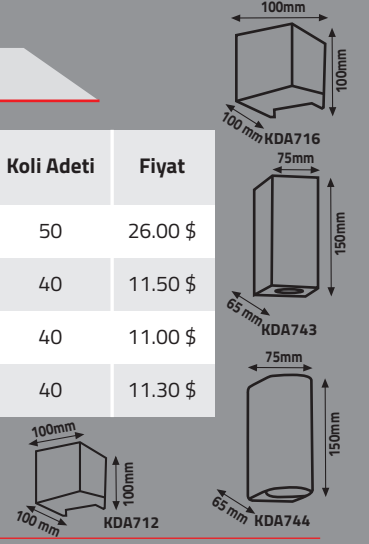

STAR LED APLİK