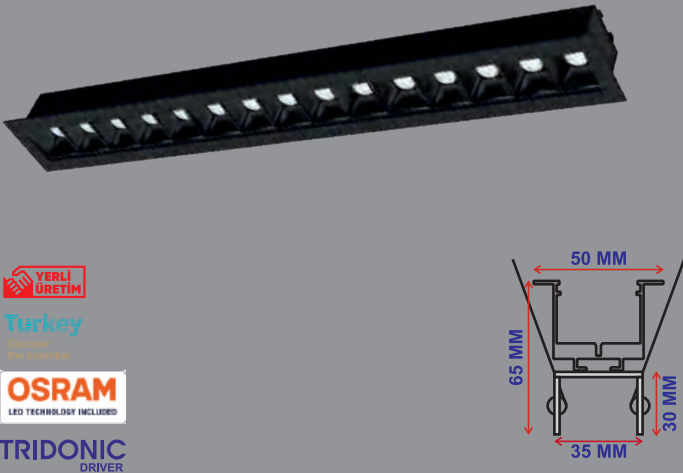

Turkey
LED Technology

TRIDONIC
DRIVER

SIVA ALTI HIGH POWER LINEAR MERCEKLİ

Ürün Kodu	Güç (W)	Renk Sıcaklığı (K)	Lümen	Koli Adeti	Fiyat
KSL2071 (66cm)	23W	3000K-4000K-6500K	3000	1	90.00 $
KSL2072 (120cm)	40W	3000K-4000K-6500K	5500	1	135.00 $
KSL2073 (173cm)	60W	3000K-4000K-6500K	8500	1	185.00 $
KSL2074 (225cm)	75W	3000K-4000K-6500K	10500	1	245.00 $
KSL2075 (280cm)	95W	3000K-4000K-6500K	13500	1	285.00 $

•Gold •Bakır •Krom Reflektörlerde
Her 5'li grup için +5$ fiyat farkı vardır.