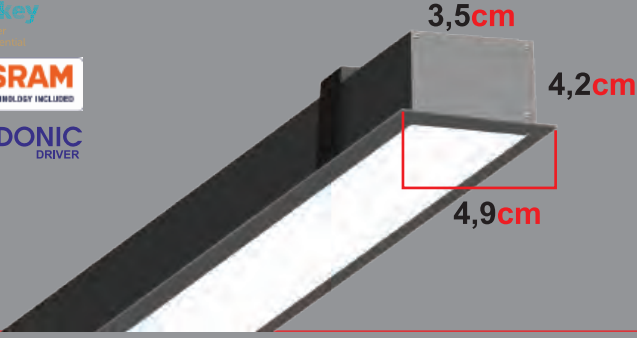

SIVA ALTI LINEAR

Ürün Kodu	Güç (W)	Renk Sıcaklığı (K)	Lümen	Koli Adeti	Fiyat
KSL1810 (60cm)	19W	3000K-4000K-6500K	2500	1	39.50 $
KSL1811 (80cm)	25W	3000K-4000K-6500K	3600	1	45.00 $
KSL1812 (100cm)	32W	3000K-4000K-6500K	4500	1	50.50 $
KSL1813 (120cm)	38W	3000K-4000K-6500K	5400	1	60.50 $
KSL1814 (150cm)	48W	3000K-4000K-6500K	6750	1	75.50 $
KSL1815 (180cm)	57W	3000K-4000K-6500K	8100	1	91.00 $
KSL1816 (200cm)	64W	3000K-4000K-6500K	9000	1	101.00 $
KSL1817 (250cm)	80W	3000K-4000K-6500K	11250	1	127.00 $
KSL1818 (300cm)	96W	3000K-4000K-6500K	13500	1	152.00 $

PROFİL ÖLÇÜSÜ; Üst Yanak 49mm / Delik Çapı 35mm / Yükseklik 42mm

Turkey
The Best Quality
The Best Price

TRIDONIC
DRIVER