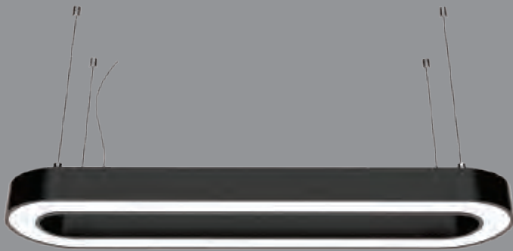

YERLİ ÜRETİM

Türkiye

OSRAM  
LED TECHNOLOGY INCLUDED

TRIDONIC  
DRIVER

Ürünlerin Fiyatına Askı Aparatı ve Tavan ROZANS Aparatı Dahildir.  
PROFİL ÖLÇÜSÜ; Genişlik 80mm / Yükseklik 80mm

**PASSION RADIUS LINEAR**