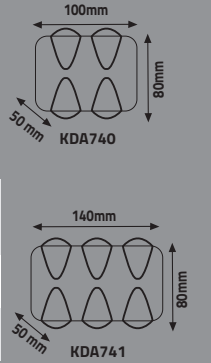

MERKÜR LED APLİK

YENİ

Ürün Kodu	Güç (W)	Renk Sıcaklığı (K)	Lümen	Kasa	Koli Adeti	Fiyat
KDA740	4W	3000K	360	Siyah-Gold	50	8.50 $
KDA741	6W	3000K	540	Siyah-Gold	50	10.5 $