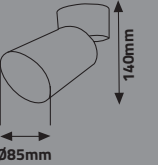

RAY SPOT

Ürün Kodu	Güç (W)	Renk Sıcaklığı (K)	Lümen	Kasa	Koli Adeti	Fiyat
KTL142	15W	3000K-4000K-6500K	1800	Beyaz	30	12.00 $
KTL143	15W	3000K-4000K-6500K	1800	Siyah	30	12.00 $

KTL139	25W	3000K-4000K-6500K	2700	Siyah	20	19.00 $
KTL144	30W	3000K-4000K-6500K	2700	Beyaz	20	22.00 $

KTL148	35W	3000K-6500K	2700	Siyah	20	22.00 $
KTL149	35W	3000K-4000K-6500K	2700	Beyaz	20	22.00 $

GLOBAL ECO RAY SPOT

YENİ

Ürün Kodu	Güç (W)	Renk Sıcaklığı (K)	Lümen	Kasa	Koli Adeti	Fiyat
KTL180	30W	3200K-6400K	1800	Beyaz	30	6.50 $
KTL181	30W	3200K-6400K	1800	Siyah	30	6.50 $

DEKORATİF RAY SPOT

YENİ

Ürün Kodu	Renk	Koli Adeti	Duy	Fiyat
KTL200	Beyaz-Krom	50	GU10	10.50 $
KTL201	Beyaz-Rose	50	GU10	10.50 $
KTL202	Siyah-Krom	50	GU10	10.50 $
KTL203	Siyah-Rose	50	GU10	10.50 $

NİL RAY SPOT

YENİ

Ürün Kodu	Renk	Koli Adeti	Duy	Fiyat
KDA870	Beyaz-Krom	50	GU10	10.50 $
KDA871	Siyah-Rose	50	GU10	10.50 $