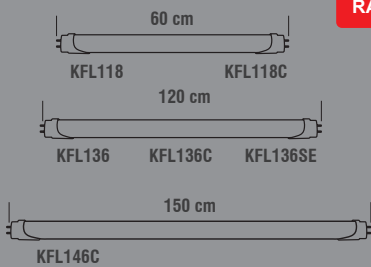

Çift Uçtan Beslemeli / Balastlı Çalışabilir Fonksiyonlu Tek Taraflı Cam Led Tüp Besleme

170-240V

160-260V