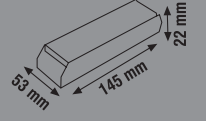

180-260V

ULTRA SLİM

IP20 DC 12V/50-60Hz

ECO ULTRA SLİM LED TRAFÖ

Ürün Kodu	Güç (W)	Amper	Ürün	Koli Adeti	Fiyat
KLD001	60W	5A	Led Şerit Trafosu	60	4.20 $
KLD002	100W	8,5A	Led Şerit Trafosu	40	5.50 $
KLD004	150W	12,5A	Led Şerit Trafosu	40	6.25 $
KLD005	200W	16,5A	Led Şerit Trafosu	40	6.50 $
YENİ KLD011	250W	21A	Led Şerit Trafosu	40	8.20 $
KLD006	300W	25A	Led Şerit Trafosu	40	9.00 $
KLD007	400W	33A	Led Şerit Trafosu	40	9.50 $

KLD001

24V IP20 LED TRAFOSU

Ürün Kodu	Güç (W)	Ürün	Koli Adeti	Fiyat
KLD008	120W	5A Led Trafosu	30	14.00 $
KLD009	240W	10A Led Trafosu	30	21.50 $
KLD010	360W	15A Led Trafosu	30	25.50 $

180-260V

24V

IP20 DC 12V/50-60Hz

ULTRA SLİM ADAPTÖRLER

Ürün Kodu	Güç (W)	Ürün	Koli Adeti	Fiyat
KLD24	24W	2A Ultra Slim Adaptör	100	4.80 $
KLD35	36W	3A Ultra Slim Adaptör	100	6.70 $
KLD60	60W	5A Ultra Slim Adaptör	100	10.50 $

KLD24 : 135 mm
KLD35 : 175 mm
KLD60 : 255 mm

220-240V

IP20 DC 12V/50-60Hz