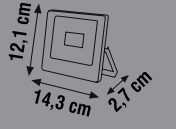

Ürün Kodu	Güç (W)	Renk	Lümen	Koli Adeti	Fiyat
KLF611	20W	○ ● ●	1700	30	9.00 $
KLF611	20W	● ● ●	1700	30	9.80 $