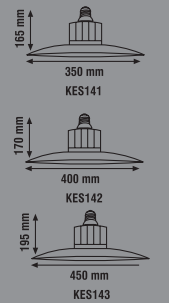

⚡
170-260V

Ürün Kodu	Güç (W)	Renk Sıcaklığı (K)	Lümen	Duy	Koli Adeti	Fiyat
KES141	50W	6500K	10000	E27	5	24.50 $
KES142	70W	6500K	15000	E27	5	33.90 $
KES143	100W	6500K	20000	E27	5	45.00 $