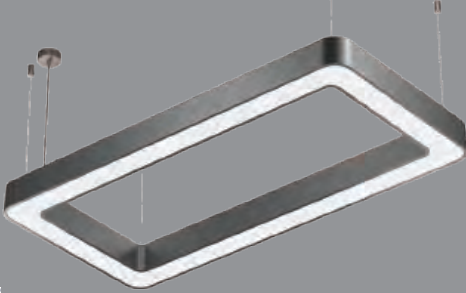

YERLİ ÜRETİM

Türkiye

OSRAM  
LED TECHNOLOGY INCLUDED

TRIDONIC  
DRIVER

Ürünlerin Fiyatına Askı Aparatı ve Tavan ROZANS Aparatı Dahildir.  
PROFİL ÖLÇÜSÜ; Genişlik 80mm / Yükseklik 80mm

**DİKDÖRTGEN RADIUS LINEAR**