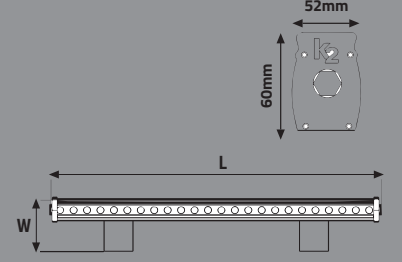

Özel Ölçülerde sipariş adetine göre üretim yapılır.

YERLİ ÜRETİM

IP67

3 Yıl Garanti

WALLWASHER

Ürün Kodu	Güç (W)	Renk Sıcaklığı (K)	Lümen	Koli Adeti	Fiyat	
					Tek Renk Fiyat	Fiyat RGB
KWL108	3W (10cm)	○ ● ● ● ● ● ● ●	300	20	24.00 $	
KWL117	6W (17cm)	○ ● ● ● ● ● ● ●	600	20	31.50 $	49.00 $
KWL118	9W (25cm)	○ ● ● ● ● ● ● ●	900	20	36.00 $	54.00 $
KWL119	12W (35cm)	○ ● ● ● ● ● ● ●	1200	20	43.00 $	
KWL120	18W (45cm)	○ ● ● ● ● ● ● ●	1800	20	54.50 $	77.60 $
KWL121	24W (60cm)	○ ● ● ● ● ● ● ●	2400	20	68.00 $	
KWL122	36W (90cm)	○ ● ● ● ● ● ● ●	3600	20	85.70 $	116.00 $
KWL123	48W (120cm)	○ ● ● ● ● ● ● ●	4800	20	129.20 $	
KWL129	54W (150cm)	○ ● ● ● ● ● ● ●	4800	20	153.70 $