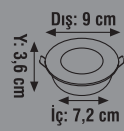

SMD PLASTİK DOWNLIGHT

Ürün Kodu	Güç (W)	Renk Sıcaklığı (K)	Lümen	Kasa	Koli Adeti	Fiyat
KDL105	5W	3000K-4000K-6500K	450	Yuvarlak	40	2.70 $

170-240V

DOB
LENSLİ