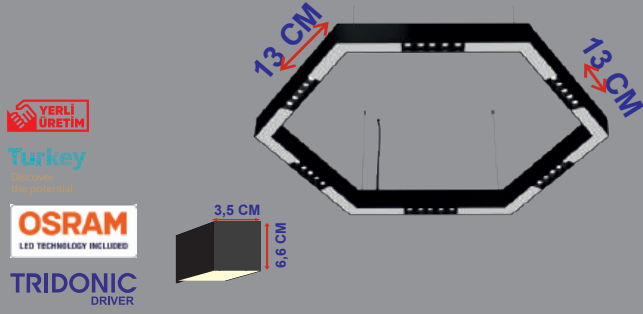

HIGH MERCEKLİ ALTIGEN LINEAR

Ürün Kodu	Güç (W)	Renk Sıcaklığı (K)	Lümen	Koli Adeti	Fiyat
KSL65A (Ø80)	65W	3000K-4000K-6500K	5850	1	395.00 $

Ürünlerin Fiyatına Askı Aparatı Dahildir.