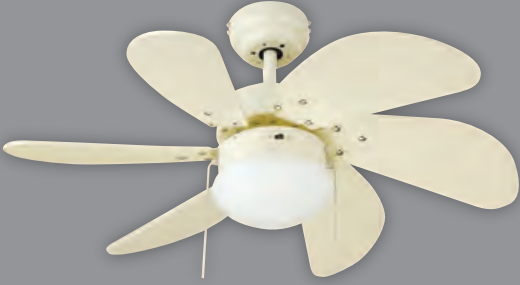

AHŞAP TAVAN VANTİLATÖR

Ürün Kodu	Watt	Ürün	Duy	Koli Adeti	Fiyat
KCF281	60W	30" Beyaz Ahşap Tavan Vantilatör	E27	1	120.00 $

220V-50Hz

Ahşap
Alternatif Hız Seçenekleri
5'li Pervaneli
İç Mekan Kullanımı