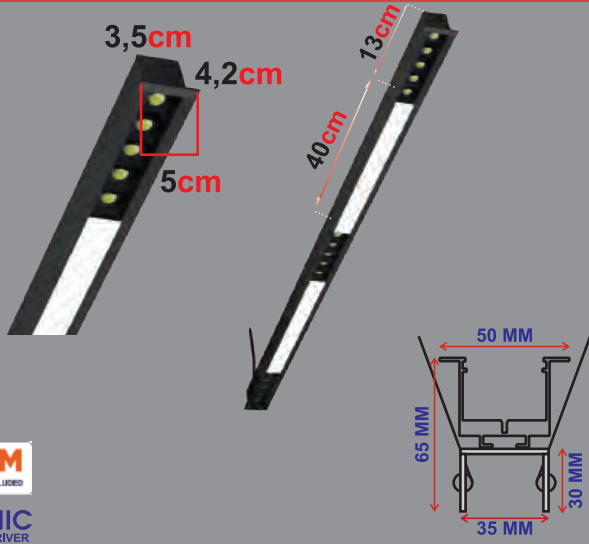

Turkey
LED Technology

TRIDONIC
DRIVER

SIVA ALTI HIGH POWER LINEAR MERCEKLİ

Ürün Kodu	Güç (W)	Renk Sıcaklığı (K)	Lümen	Koli Adeti	Fiyat
KSL2051 (66cm)	23W	3000K-4000K-6500K	3000	1	77.50 $
KSL2052 (120cm)	40W	3000K-4000K-6500K	5500	1	115.00 $
KSL2053 (173cm)	60W	3000K-4000K-6500K	8500	1	153.00 $
KSL2054 (225cm)	75W	3000K-4000K-6500K	10500	1	210.00 $
KSL2055 (280cm)	95W	3000K-4000K-6500K	13500	1	242.00 $

•Gold •Bakır •Krom Reflektörlerde
Her 5'li grup için +5$ fiyat farkı vardır.

SIVA ALTI HIGH POWER LINEAR MERCEKLİ

Ürün Kodu	Güç (W)	Renk Sıcaklığı (K)	Lümen	Koli Adeti	Fiyat
KSL2061 (14cm)	5W	3000K-4000K-6500K	650	1	48.00 $
KSL2062 (28cm)	10W	3000K-4000K-6500K	1300	1	64.00 $
KSL2063 (66cm)	25W	3000K-4000K-6500K	3250	1	120.00 $
KSL2064 (105cm)	40W	3000K-4000K-6500K	5200	1	180.00 $
KSL2065 (118cm)	45W	3000K-4000K-6500K	5850	1	195.00 $

•Gold •Bakır •Krom Reflektörlerde
Her 5'li grup için +5$ fiyat farkı vardır.