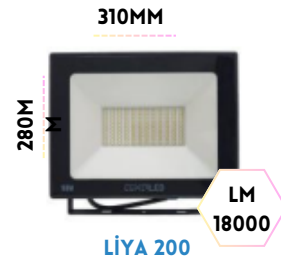

LİYA SERİSİ PROJKTÖR

KODU	GÜÇ	RENK SICAKLIĞI	KOLİ AD.	FİYAT
LİYA-10	10W	3000-4000-6500	20	YAKINDA
LİYA-30	30W	3000-4000-6500	20	YAKINDA
LİYA-50	50W	3000-4000-6500	10	31,45 \$
LİYA-100	100W	3000-4000-6500	10	54,3 \$
LİYA-150	150W	3000-4000-6500	6	106 \$
LİYA-200	200W	3000-4000-6500	6	115 \$

Diğer renkler için lütfen fiyat sorunuz.

PRO SERİSİ PROJKTÖR

KODU	GÜÇ	RENK SICAKLIĞI	KOLİ AD.	FİYAT
LEXEN12	10W	3000-4000-6500	20	YAKINDA
LEXEN11	30W	3000-4000-6500	20	YAKINDA
LEXEN07	50W	3000-4000-6500	20	24,3 \$
LEXEN08	100W	3000-4000-6500	20	35,7 \$
LEXEN09	150W	3000-4000-6500	10	68,5 \$
LEXEN10	200W	3000-4000-6500	10	74,3 \$
LEXEN-	300W	3000-4000-6500	-	YAKINDA

Diğer renkler için lütfen fiyat sorunuz.

SLİM LED PANEL

KODU	GÜÇ	RENK SICAKLIĞI	KOLİ AD.	FİYAT
LEXEN24	3W	3000-6500	100	2,5 \$
LEXEN27	6W	3000-6500	100	2,9 \$
LEXEN29	9W	3000-6500	60	3,95 \$
LEXEN28	12W	3000-6500	60	5,05 \$
LEXEN25	15W	3000-6500	40	5,63 \$
LEXEN26	18W	3000-6500	40	5,85 \$

SİVA ÜSTÜ LED PANEL

KODU	GÜÇ	RENK SICAKLIĞI	KOLİ AD.	FİYAT
LEXEN31	18W (YUVARLAK)	3000-6500	40	8,4 \$
LEXEN35	18W (KARE)	3000-6500	40	9,3 \$
LEXEN32	24W (YUVARLAK)	3000-6500	20	11,6 \$
LEXEN36	24W (KARE)	3000-6500	20	12,5 \$