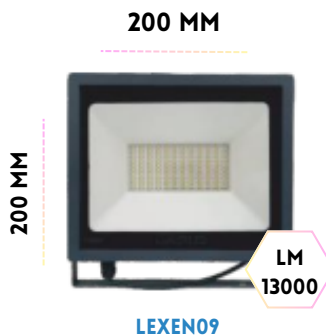

LİYA SERİSİ PROJKTÖR

KODU	GÜÇ	RENK SICAKLIĞI	KOLİ AD.	FİYAT
LİYA-10	10W	3000-4000-6500	20	YAKINDA
LİYA-30	30W	3000-4000-6500	20	YAKINDA
LİYA-50	50W	3000-4000-6500	10	31,45 \$
LİYA-100	100W	3000-4000-6500	10	54,3 \$
LİYA-150	150W	3000-4000-6500	6	106 \$
LİYA-200	200W	3000-4000-6500	6	115 \$

Diğer renkler için lütfen fiyat sorunuz.

PRO SERİSİ PROJKTÖR

KODU	GÜÇ	RENK SICAKLIĞI	KOLİ AD.	FİYAT
LEXEN12	10W	3000-4000-6500	20	YAKINDA
LEXEN11	30W	3000-4000-6500	20	YAKINDA
LEXEN07	50W	3000-4000-6500	20	24,3 \$
LEXEN08	100W	3000-4000-6500	20	35,7 \$
LEXEN09	150W	3000-4000-6500	10	68,5 \$
LEXEN10	200W	3000-4000-6500	10	74,3 \$
LEXEN-	300W	3000-4000-6500	-	YAKINDA

Diğer renkler için lütfen fiyat sorunuz.

SLİM LED PANEL

KODU	GÜÇ	RENK SICAKLIĞI	KOLİ AD.	FİYAT
LEXEN24	3W	3000-6500	100	2,5 \$
LEXEN27	6W	3000-6500	100	2,9 \$
LEXEN29	9W	3000-6500	60	3,95 \$
LEXEN28	12W	3000-6500	60	5,05 \$
LEXEN25	15W	3000-6500	40	5,63 \$
LEXEN26	18W	3000-6500	40	5,85 \$

SİVA ÜSTÜ LED PANEL

KODU	GÜÇ	RENK SICAKLIĞI	KOLİ AD.	FİYAT
LEXEN31	18W (YUVARLAK)	3000-6500	40	8,4 \$
LEXEN35	18W (KARE)	3000-6500	40	9,3 \$
LEXEN32	24W (YUVARLAK)	3000-6500	20	11,6 \$
LEXEN36	24W (KARE)	3000-6500	20	12,5 \$