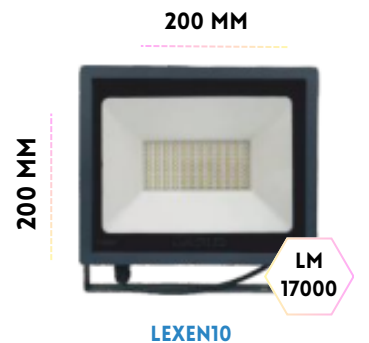

LİYA SERİSİ PROJKTÖR

KODU	GÜÇ	RENK SICAKLIĞI	KOLİ AD.	FİYAT
LİYA-10	10W	3000-4000-6500	20	YAKINDA
LİYA-30	30W	3000-4000-6500	20	YAKINDA
LİYA-50	50W	3000-4000-6500	10	31,45 \$
LİYA-100	100W	3000-4000-6500	10	54,3 \$
LİYA-150	150W	3000-4000-6500	6	106 \$
LİYA-200	200W	3000-4000-6500	6	115 \$

Diğer renkler için lütfen fiyat sorunuz.

PRO SERİSİ PROJKTÖR

KODU	GÜÇ	RENK SICAKLIĞI	KOLİ AD.	FİYAT
LEXEN12	10W	3000-4000-6500	20	YAKINDA
LEXEN11	30W	3000-4000-6500	20	YAKINDA
LEXEN07	50W	3000-4000-6500	20	24,3 \$
LEXEN08	100W	3000-4000-6500	20	35,7 \$
LEXEN09	150W	3000-4000-6500	10	68,5 \$
LEXEN10	200W	3000-4000-6500	10	74,3 \$
LEXEN-	300W	3000-4000-6500	-	YAKINDA

Diğer renkler için lütfen fiyat sorunuz.

SLİM LED PANEL

KODU	GÜÇ	RENK SICAKLIĞI	KOLİ AD.	FİYAT
LEXEN24	3W	3000-6500	100	2,5 \$
LEXEN27	6W	3000-6500	100	2,9 \$
LEXEN29	9W	3000-6500	60	3,95 \$
LEXEN28	12W	3000-6500	60	5,05 \$
LEXEN25	15W	3000-6500	40	5,63 \$
LEXEN26	18W	3000-6500	40	5,85 \$

SİVA ÜSTÜ LED PANEL

KODU	GÜÇ	RENK SICAKLIĞI	KOLİ AD.	FİYAT
LEXEN31	18W (YUVARLAK)	3000-6500	40	8,4 \$
LEXEN35	18W (KARE)	3000-6500	40	9,3 \$
LEXEN32	24W (YUVARLAK)	3000-6500	20	11,6 \$
LEXEN36	24W (KARE)	3000-6500	20	12,5 \$