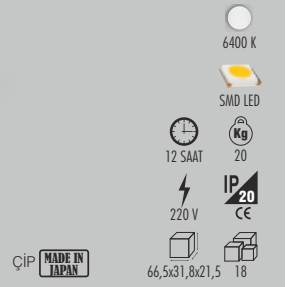

IŞILDAK

150,00 ₺

200,00 ₺

325,00 ₺

175,00 ₺

175,00 ₺

210,00 ₺

140,00 ₺