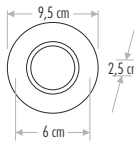

DEKORATİF CAM SPOT

Yeni

7 Kg

IP20

CE

Yeni

7 Kg

IP20

CE

70,00 ₺

7,7 Kg

IP20

CE

70,00 ₺

9,3 Kg

IP20

CE

CT-6636 LİLYUM LED ÇERÇEVELİ (GÜN IŞIĞI) 60,00 ₺

60,00 ₺

8 Kg

IP20

CE

60,00 ₺

7 Kg

IP20

CE

60,00 ₺

7 Kg

IP20

CE

70,00 ₺

7 Kg

IP20

CE