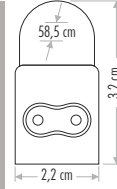

T5 LEDLİ BANT ARMATÜR VE ETANJ

CT-2466 EKLENEBİLİR ANAHTARLI

50,00 ₺

4 w

CT-2467 EKLENEBİLİR ANAHTARLI

70,00 ₺

8 w

CT-2468 EKLENEBİLİR ANAHTARLI