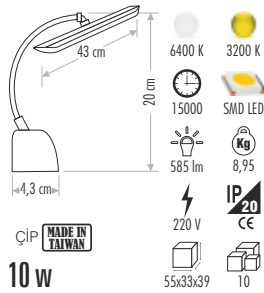

CT-5244 MANDARİN (SİYAH) 350,00 ₺

Yeni