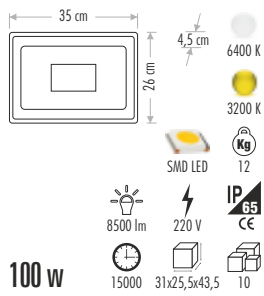

CT-4659 420,00 ₺