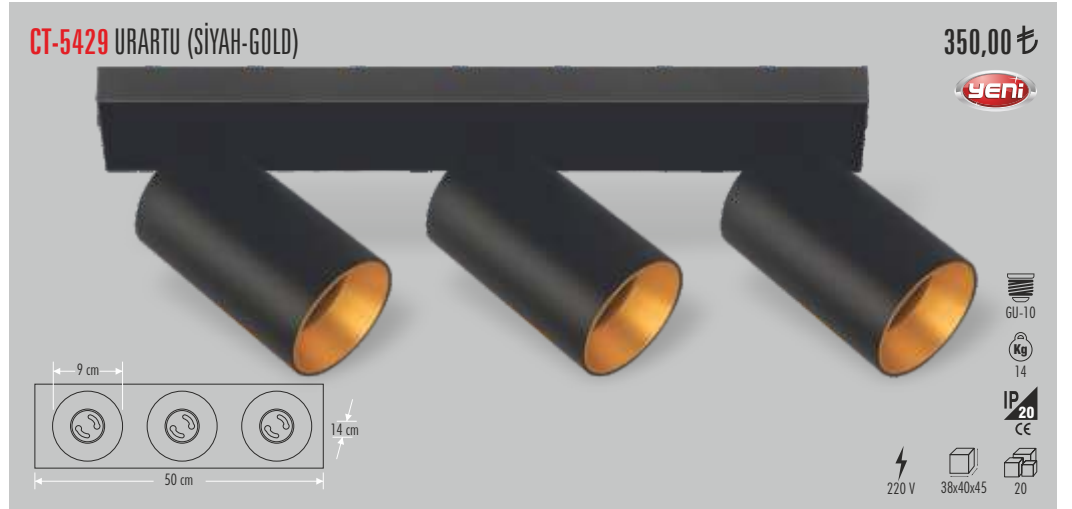

Yeni

6400 K 4000 K 3000 K
15000 COB LED
3200 lm 7,3 Kg
220 V IP20 CE
42,5x32,5x42,5 12

40 w

SIVA ÜSTÜ DEKORATİF ARMATÜR VE APLİK

SIVA ÜSTÜ DEKORATİF ARMATÜR

MODERN DEKORATİF SPOT

CT-5040 JAGUAR (BEYAZ) 35,00 ₺
Yeni