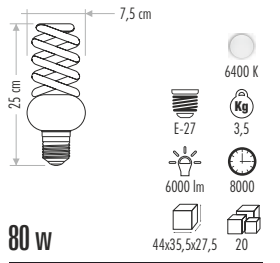

CT-1145 125,00 ₺