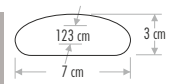

85,00 ₺

12 w

CT-2469 EKLENEBİLİR ANAHTARLI

100,00 ₺

16 w

CT-2477 NEMLİ YER ETANJ ARMATÜRÜ

165,00 ₺

40 w