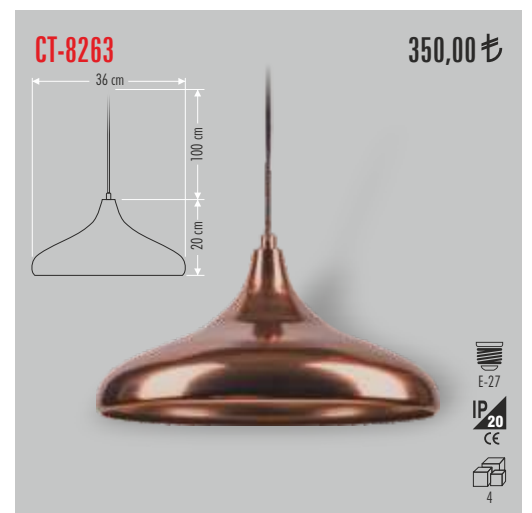

140,00 ₺

MODERN DEKORATİF SARKIT

MODERN DEKORATİF SARKIT

MODERN DEKORATİF SARKIT

MODERN DEKORATİF SARKIT

MODERN DEKORATİF SARKIT, APLİK VE SİNEK CİHAZI

VİTRİN SÜSÜ

CT-8500 10 METRE EKLENEBİLİR SÜSLEME (100 LEDLİ)