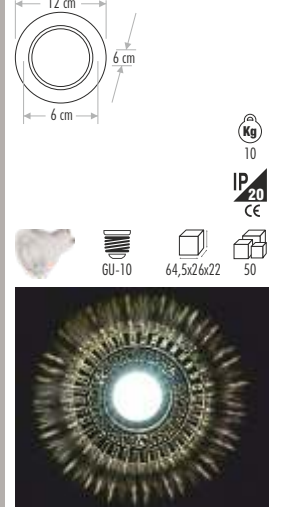

DEKORATİF CAM SPOT

Yeni

CT-6642 MİNE 3 RENK LED ÇERÇEVELİ
(GÜN IŞIĞI, MAVİ, PİNK) **100,00 ₺**

Yeni

Yeni

Yeni

Yeni

Yeni

Yeni

Yeni