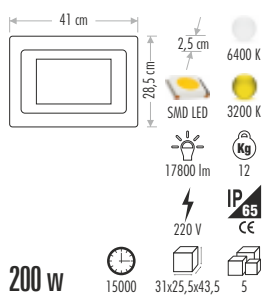

CT-4663 1.050,00 ₺