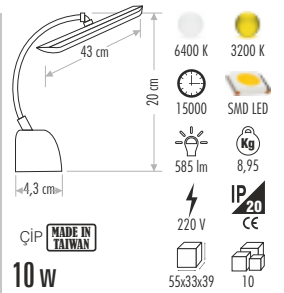

CT-5245 MANDARİN (KROM) 350,00 ₺

Yeni