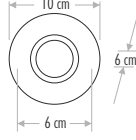

DEKORATİF CAM SPOT

CT-6569 MENEKŞE 50,00 ₺