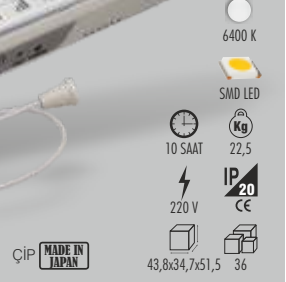

Yeni

57,5x24x20,5
8 Kg
50

IŞILDAK

CT-9932 TUNA 30 LEDLİ IŞILDAK

150,00 ₺

CT-9960 TUNA 60 LEDLİ IŞILDAK

200,00 ₺

CT-9990 TUNA 90 LEDLİ IŞILDAK