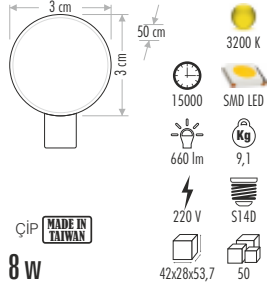

CT-4209 RALİNA AMPUL 125,00 ₺