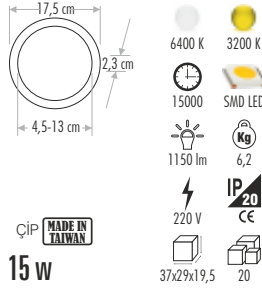

CT-5647 PLUS SLIM LED PANEL 85,00 ₺