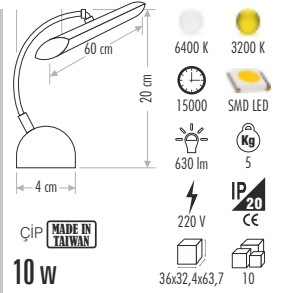

DEKORATİF LED APLİK

Yeni

Yeni

Yeni

Yeni