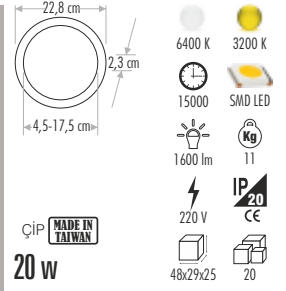

CT-5648 PLUS SLIM LED PANEL 120,00 ₺