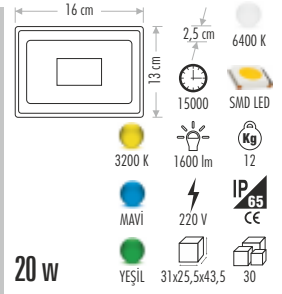

CT-4656 120,00 ₺