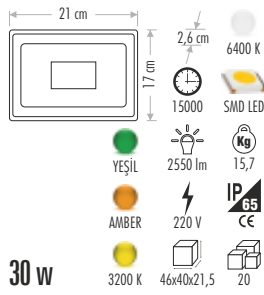

CT-4657 160,00 ₺