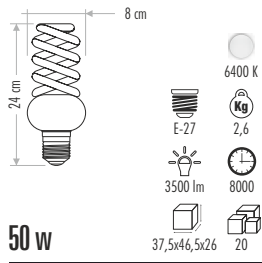

CT-1144 85,00 ₺