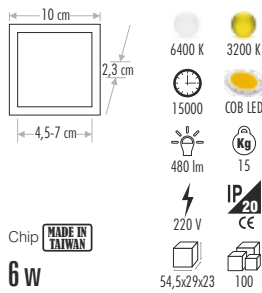

PLUS SLIM LED PANEL AYARLANABİLİR MONTAJ ÇAPLI

CT-5645 PLUS SLIM LED PANEL 45,00 ₺

CT-5646 PLUS SLIM LED PANEL 55,00 ₺

CT-5647 PLUS SLIM LED PANEL 85,00 ₺

CT-5648 PLUS SLIM LED PANEL 120,00 ₺

CT-5655 PLUS LED PANEL ARMATÜR 55,00 ₺

Yeni

KOLAY MONTAJ-YUVARLAK ÇAPLARA UYGUNDUR

CT-5656 PLUS LED PANEL ARMATÜR 65,00 ₺

Yeni

KOLAY MONTAJ-YUVARLAK ÇAPLARA UYGUNDUR

CT-5657 PLUS LED PANEL ARMATÜR 100,00 ₺

Yeni

KOLAY MONTAJ-YUVARLAK ÇAPLARA UYGUNDUR

CT-5658 PLUS LED PANEL ARMATÜR 150,00 ₺

Yeni

KOLAY MONTAJ-YUVARLAK ÇAPLARA UYGUNDUR