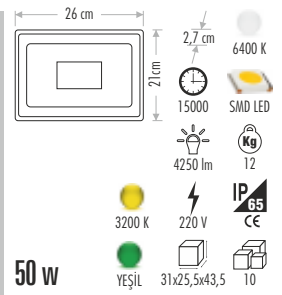

CT-4658 220,00 ₺