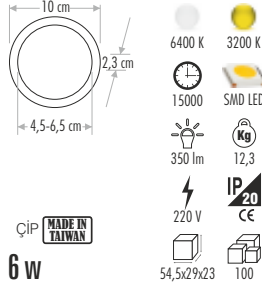

PLUS SLIM LED PANEL AYARLANABİLİR MONTAJ ÇAPLI

CT-5645 PLUS SLIM LED PANEL 45,00 ₺