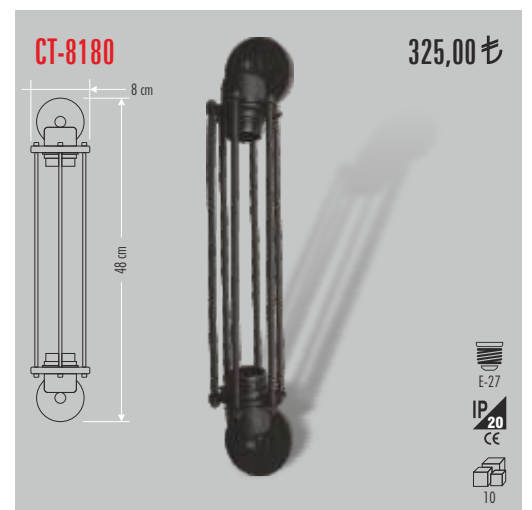

140,00 ₺

MODERN DEKORATİF SARKIT

MODERN DEKORATİF SARKIT

MODERN DEKORATİF SARKIT

MODERN DEKORATİF SARKIT

MODERN DEKORATİF SARKIT, APLİK VE SİNEK CİHAZI

VİTRİN SÜSÜ

CT-8500 10 METRE EKLENEBİLİR SÜSLEME (100 LEDLİ)