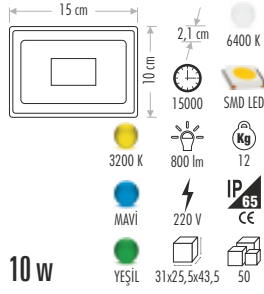

LED PROJKTÖR

CT-4655 80,00 ₺