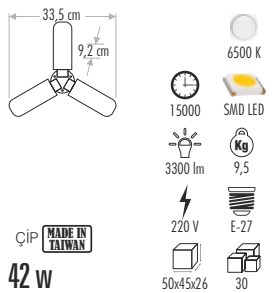

CT-4223 LED FLORESAN 45,00 ₺

ÜRÜN ENERJİ GİRİŞİ BİR TARAFTAN VERİNİZ

CT-4224 LED FLORESAN 75,00 ₺

ÜRÜN ENERJİ GİRİŞİ BİR TARAFTAN VERİNİZ

CT-1144 85,00 ₺

CT-1145 125,00 ₺

CT-1152 PERVANE

140,00 ₺