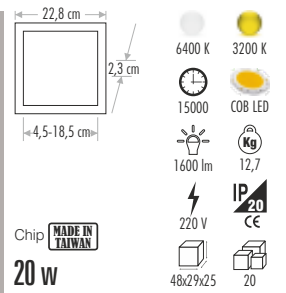

PLUS SLIM LED PANEL AYARLANABİLİR MONTAJ ÇAPLI

CT-5645 PLUS SLIM LED PANEL 45,00 ₺

CT-5646 PLUS SLIM LED PANEL 55,00 ₺

CT-5647 PLUS SLIM LED PANEL 85,00 ₺

CT-5648 PLUS SLIM LED PANEL 120,00 ₺

CT-5655 PLUS LED PANEL ARMATÜR 55,00 ₺

Yeni

KOLAY MONTAJ-YUVARLAK ÇAPLARA UYGUNDUR

CT-5656 PLUS LED PANEL ARMATÜR 65,00 ₺

Yeni

KOLAY MONTAJ-YUVARLAK ÇAPLARA UYGUNDUR

CT-5657 PLUS LED PANEL ARMATÜR 100,00 ₺

Yeni

KOLAY MONTAJ-YUVARLAK ÇAPLARA UYGUNDUR

CT-5658 PLUS LED PANEL ARMATÜR 150,00 ₺

Yeni

KOLAY MONTAJ-YUVARLAK ÇAPLARA UYGUNDUR