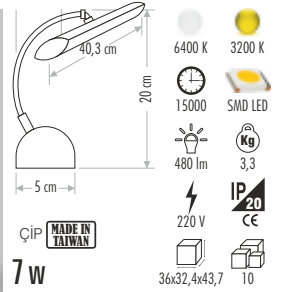

CT-5212 KUĞU LEDLİ APLİK (KROM) 300,00 ₺