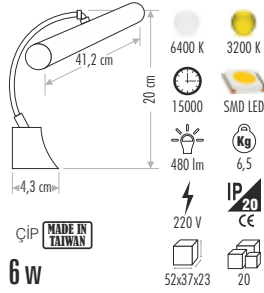

DEKORATİF LED APLİK

Yeni

Yeni

Yeni

Yeni