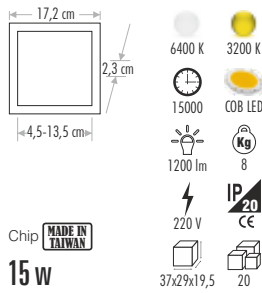

PLUS SLIM LED PANEL AYARLANABİLİR MONTAJ ÇAPLI

CT-5645 PLUS SLIM LED PANEL 45,00 ₺

CT-5646 PLUS SLIM LED PANEL 55,00 ₺

CT-5647 PLUS SLIM LED PANEL 85,00 ₺

CT-5648 PLUS SLIM LED PANEL 120,00 ₺

CT-5655 PLUS LED PANEL ARMATÜR 55,00 ₺

Yeni

KOLAY MONTAJ-YUVARLAK ÇAPLARA UYGUNDUR

CT-5656 PLUS LED PANEL ARMATÜR 65,00 ₺

Yeni

KOLAY MONTAJ-YUVARLAK ÇAPLARA UYGUNDUR

CT-5657 PLUS LED PANEL ARMATÜR 100,00 ₺

Yeni

KOLAY MONTAJ-YUVARLAK ÇAPLARA UYGUNDUR

CT-5658 PLUS LED PANEL ARMATÜR 150,00 ₺

Yeni

KOLAY MONTAJ-YUVARLAK ÇAPLARA UYGUNDUR