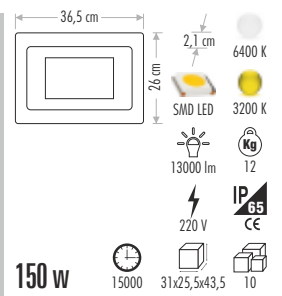

CT-4662 750,00 ₺