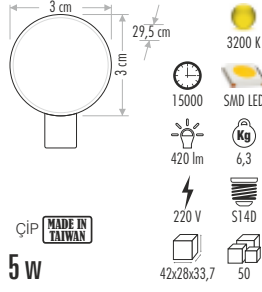

FLORESAN VE RALİNA, LED AMPUL

CT-4208 RALİNA AMPUL 75,00 ₺