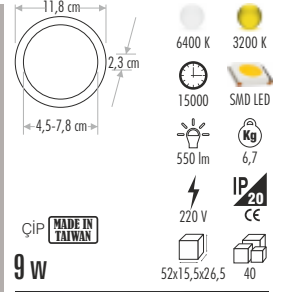

CT-5646 PLUS SLIM LED PANEL 55,00 ₺