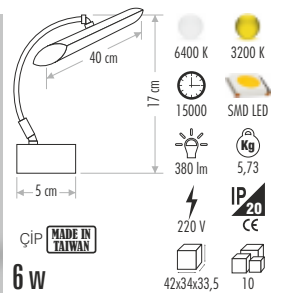

CT-5206 FLAMİNGO LEDLİ APLİK (BEYAZ) 250,00 ₺

Yeni