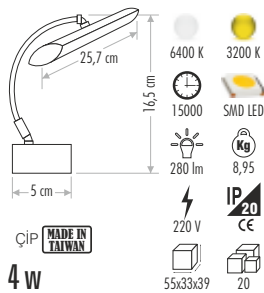

CT-5219 KUĞU LEDLİ APLİK (KROM) 350,00 ₺

CT-5244 MANDARİN (SİYAH) 350,00 ₺

Yeni

CT-5245 MANDARİN (KROM) 350,00 ₺

Yeni

CT-5205 FLAMİNGO LEDLİ APLİK (BEYAZ) 200,00 ₺

Yeni

CT-5206 FLAMİNGO LEDLİ APLİK (BEYAZ) 250,00 ₺