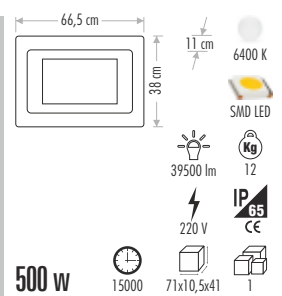

CT-4656 120,00 ₺

CT-4657 160,00 ₺

CT-4658 220,00 ₺

CT-4659 420,00 ₺

CT-4662 750,00 ₺

CT-4663 1.050,00 ₺

CT-4665 3.500,00 ₺

SOKAK VE YÜKSEK TAVAN LED VE SENSÖRLÜ PROJKTÖR