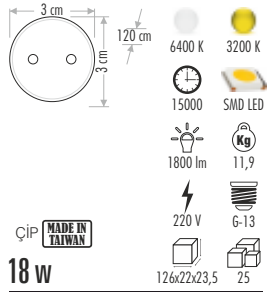

FLORESAN VE RALİNA, LED AMPUL

CT-4208 RALİNA AMPUL 75,00 ₺

CT-4209 RALİNA AMPUL 125,00 ₺

CT-4223 LED FLORESAN 45,00 ₺

ÜRÜN ENERJİ GİRİŞİ BİR TARAFTAN VERİNİZ

CT-4224 LED FLORESAN 75,00 ₺

ÜRÜN ENERJİ GİRİŞİ BİR TARAFTAN VERİNİZ

CT-1144 85,00 ₺

CT-1145 125,00 ₺

CT-1152 PERVANE

140,00 ₺