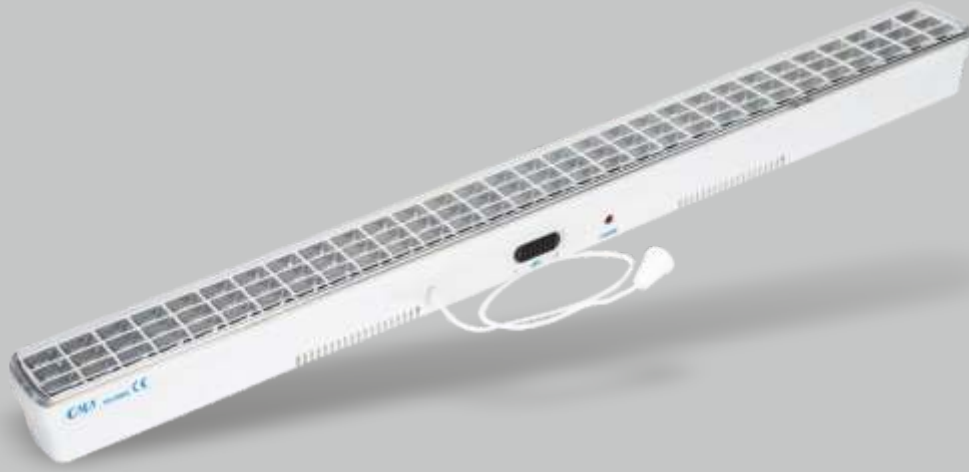

IŞILDAK

150,00 ₺

200,00 ₺

325,00 ₺

175,00 ₺

175,00 ₺

210,00 ₺

140,00 ₺