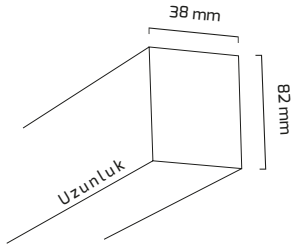

Enerji Girişi
GY 8094

Fiyat:
11,00 \$

Sonlama Kapağı
GY 8095

Fiyat:
7,00 \$

KOD	GÜÇ (W)	IŞIK RENGİ (K)	CRI (RA)	IŞIK AKISI (LM)	UZUNLUK	FİYAT
GY 8030-60	18 W	3000K-4000K-6500K	RA>80	1980 LM	600 mm	39,00 \$
GY 8030-90	26 W	3000K-4000K-6500K	RA>80	2860 LM	900 mm	52,00 \$
GY 8030-120	34 W	3000K-4000K-6500K	RA>80	3740 LM	1200 mm	62,00 \$
GY 8030-150	42 W	3000K-4000K-6500K	RA>80	4620 LM	1500 mm	73,00 \$
GY 8030-180	51 W	3000K-4000K-6500K	RA>80	5610 LM	1800 mm	86,00 \$