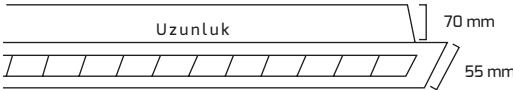

MONTAJ TİPİ: SIVA ALTI

KOD	GÜÇ (W)	İŞIK RENGİ (K)	CRI (RA)	İŞIK AKISI (LM)	KESİM ÇAPI	UZUNLUK	FİYAT
GY 8025-32	20 W	3000K-4000K-6500K	RA>80	2800 LM	38 x 320	350 mm	60,00 $
GY 8025-48	30 W	3000K-4000K-6500K	RA>80	4200 LM	38 x 480	510 mm	90,00 $
GY 8025-64	40 W	3000K-4000K-6500K	RA>80	5600 LM	38 x 640	670 mm	106,00 $
GY 8025-95	60 W	3000K-4000K-6500K	RA>80	8400 LM	38 x 950	980 mm	133,00 $
GY 8025-127	80 W	3000K-4000K-6500K	RA>80	11200 LM	38 x 1270	1300 mm	166,00 $
GY 8025-158	100 W	3000K-4000K-6500K	RA>80	14000 LM	38 x 1580	1610 mm	220,00 $
GY 8025-190	120 W	3000K-4000K-6500K	RA>80	16800 LM	38 x 1900	1930 mm	254,00 $

*Driverlar harici olarak monte edilmektedir