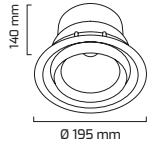

GY 3050-14

Triac Dim (GOYA)
Fiyat:

32,00 $

On - Off
Fiyat:

32,00 $

GY 3050-30

Triac Dim (GOYA)
Fiyat:

40,00 $

On - Off
Fiyat:

40,00 $

GY 3050-42

Fiyat:

47,00 $

GY 3050-57

Fiyat:

64,00 $