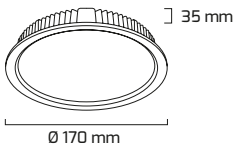

GÜÇ (W)	IŞIK RENGİ	CRI (RA)	IŞIK AKISI (LM)
16W	3000K	RA>80	1600 LM
16W	4000K	RA>80	1680 LM
16W	6500K	RA>80	1760 LM

Triac Dim (GOYA)
Fiyat:

24,00 \$

On - Off
Fiyat:

11,50 \$

GY 1773-24

GÜÇ (W)	IŞIK RENGİ	CRI (RA)	IŞIK AKISI (LM)
24W	3000K	RA>80	2400 LM
24W	4000K	RA>80	2520 LM
24W	6500K	RA>80	2640 LM