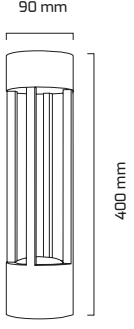

GY 6252

Fiyat:

55,00 $

GÜÇ (W)	IŞIK RENGİ	CRI (RA)	IŞIK AKISI (LM)
12 W	3000K	RA>80	1668 LM

GY 6253

Fiyat:

76,00 $

GÜÇ (W)	IŞIK RENGİ	CRI (RA)	IŞIK AKISI (LM)
12 W	3000K	RA>80	1668 LM