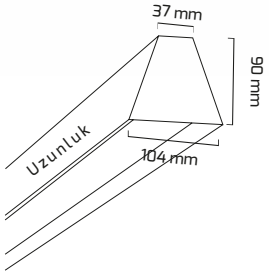

KOD	GÜÇ (W)	IŞIK RENGİ (K)	CRI (RA)	IŞIK AKISI (LM)	UZUNLUK	FİYAT
GY 8047-60	26 W	3000K-4000K-6500K	RA>80	2860 LM	600 mm	50.00 $
GY 8047-90	39 W	3000K-4000K-6500K	RA>80	4290 LM	900 mm	64.00 $
GY 8047-120	52 W	3000K-4000K-6500K	RA>80	5720 LM	1200 mm	80.00 $
GY 8047-150	65 W	3000K-4000K-6500K	RA>80	7150 LM	1500 mm	96.00 $
GY 8047-180	75 W	3000K-4000K-6500K	RA>80	8250 LM	1800 mm	110.00 $

KOD	UZUNLUK	FİYAT
Sarkıt Aparatı	2000 mm (asansörlü)	3.00 $

* Sarkıt aparatı için tane fiyatıdır.

* Kablo boyu 1200 mm.

KOD	FİYAT
Tavaya Montaj Aparatı	1.50 $

* Tavaya montaj için tane fiyatıdır.

KOD	FİYAT
Sıva Üzeri Montaj Aparatı	3.00 $

* Sıva üzeri montaj için tane fiyatıdır.

KOD	FİYAT
Baffle Tavan Montaj Aparatı	1.50 $

* Baffle tavan montaj için tane fiyatıdır.