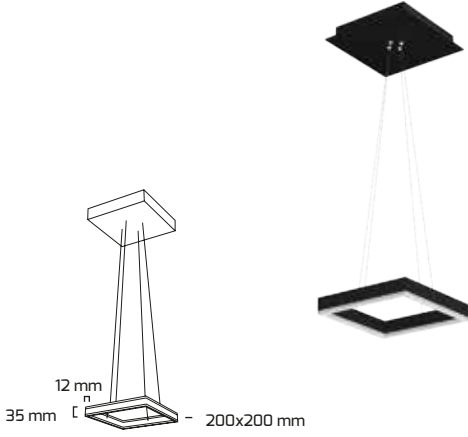

IP
20

CE

GY 8212-20

GÜÇ (W)	IŞIK RENGİ	CRI (RA)	IŞIK AKISI (LM)
20 W	3000K	RA>80	2100 LM
20 W	4000K	RA>80	2200LM
20 W	6500K	RA>80	2300 LM

Fiyat:

72,00 \$

Rozans Fiyat:

21,00 \$