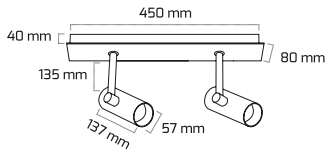

Fiyat:
45,00 \$

GY 3635

GÜÇ (W)	IŞIK RENGİ	CRI (RA)	IŞIK AKISI (LM)
2 x 14 W	2700K	RA>80	3722 LM
2 x 14 W	3000K	RA>80	3894 LM
2 x 14 W	4000K	RA>80	4010 LM
2 x 14 W	6500K	RA>80	4070 LM

Fiyat:
73,00 \$

GY 1858-2