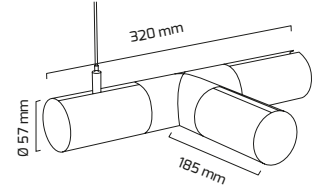

Fiyat:
38,00 $

+ Dönüş Aparatı
GY 8092