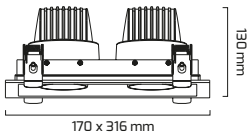

GY 3041-30

GÜÇ (W)	IŞIK RENGİ	CRI (RA)	IŞIK AKISI (LM)
28 W	2700K	RA>80	3346 LM
28 W	3000K	RA>80	3499 LM
28 W	4000K	RA>80	3605 LM
28 W	6500K	RA>80	3657 LM

Fiyat:
40,00 \$

GY 3042-30

GÜÇ (W)	IŞIK RENGİ	CRI (RA)	IŞIK AKISI (LM)
2 x 28 W	2700K	RA>80	6692 LM
2 x 28 W	3000K	RA>80	6998 LM
2 x 28 W	4000K	RA>80	7210 LM
2 x 28 W	6500K	RA>80	7314 LM