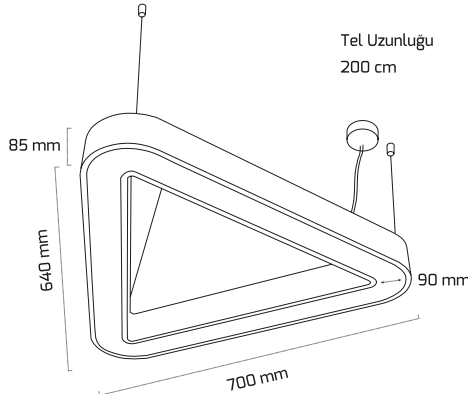

GY 8116-60

GÜÇ (W)	IŞIK RENGİ	CRI (RA)	IŞIK AKISI (LM)
36 W	3000K	RA>80	3780 LM
36 W	4000K	RA>80	3960 LM
36 W	6500K	RA>80	4140 LM

Fiyat:
114,00 $