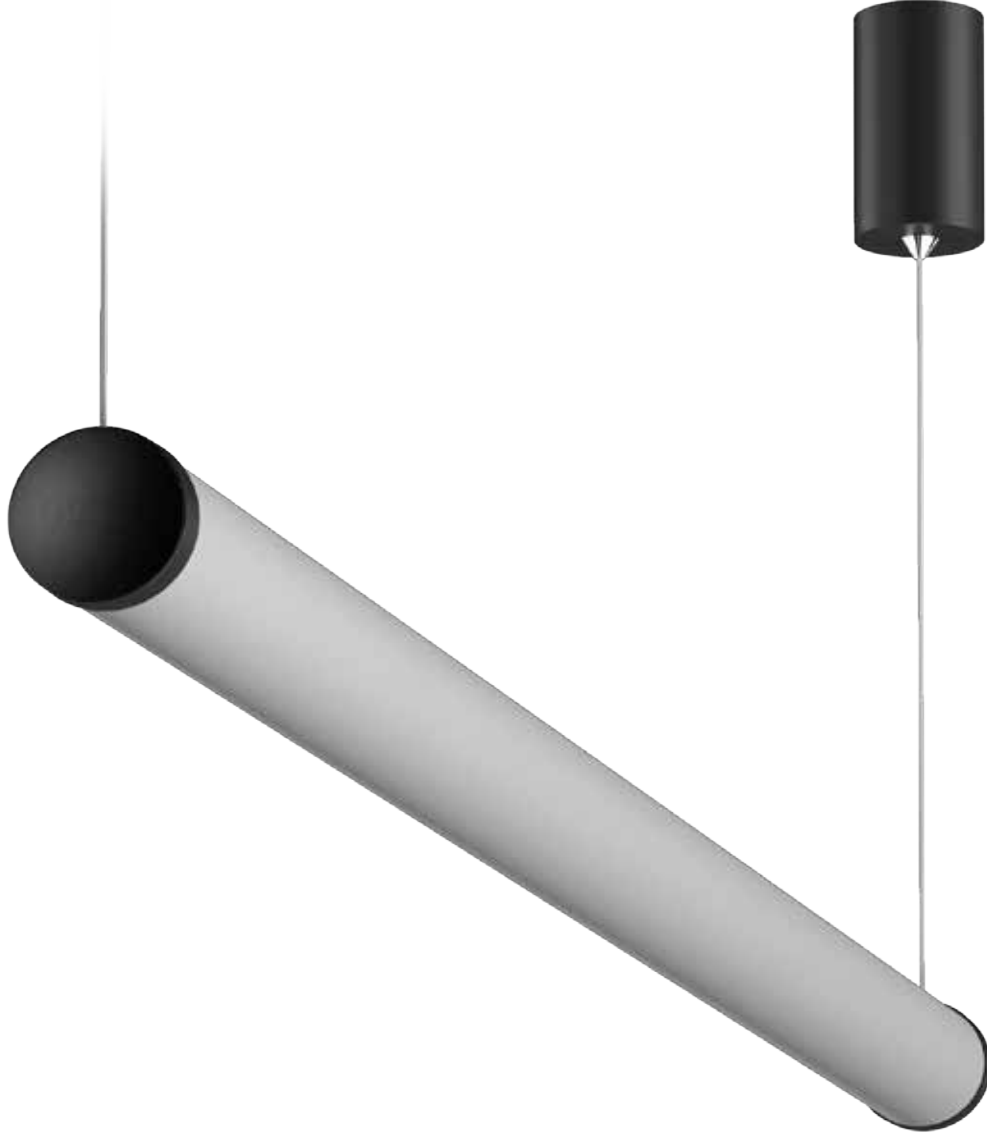

Siyah

Beyaz

3 YIL
GARANTİ

220
VOLT

50.000

IP
20

CE

KOD	GÜÇ (W)	IŞIK RENGİ (K)	CRI (RA)	IŞIK AKISI (LM)	UZUNLUK	FİYAT
GY 8038-60	24 W	3000K-4000K-6500K	RA>80	2640 LM	600 mm	60,00 $
GY 8038-90	36 W	3000K-4000K-6500K	RA>80	3960 LM	900 mm	70,00 $
GY 8038-120	48 W	3000K-4000K-6500K	RA>80	5280 LM	1200 mm	80,00 $
GY 8038-150	60 W	3000K-4000K-6500K	RA>80	6600 LM	1500 mm	107,00 $
GY 8038-180	72 W	3000K-4000K-6500K	RA>80	7920 LM	1800 mm	120,00 $

Sarkıt aparatı fiyata dahildir.