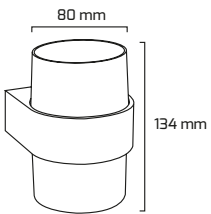

Fiyat:

30,00 \$

GY 6231

Goya
LED
DRIVER

GÜÇ (W)	IŞIK RENGİ	CRI (RA)	IŞIK AKISI (LM)
7 W	3000K	RA>80	770 LM

Siyah

Fiyat:

23,00 \$