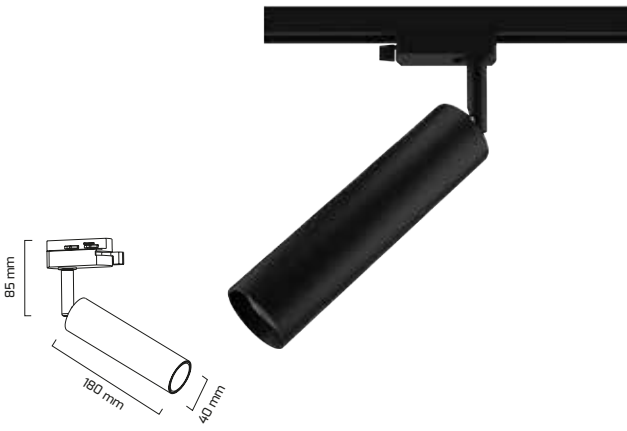

GY 3619

GÜÇ (W)	IŞIK RENGİ	CRI (RA)	IŞIK AKISI (LM)
7 W	3000K	RA>80	700 LM

Fiyat:
25,00 $