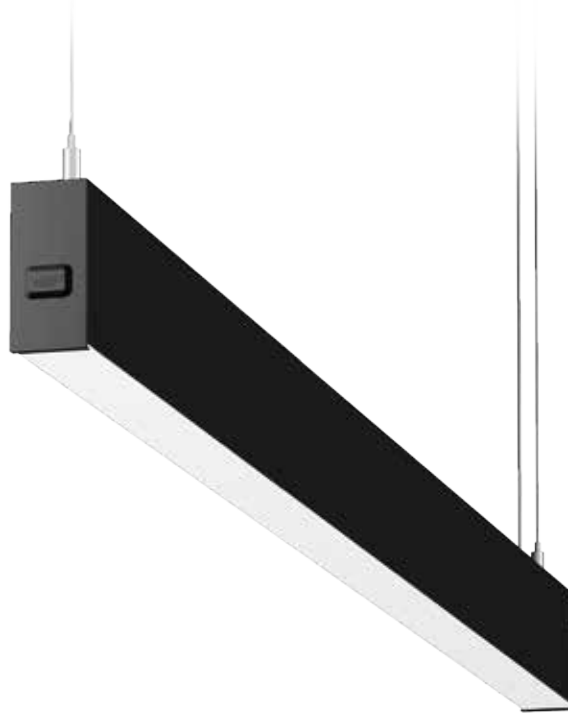

Enerji Girişi
GY 8094

Fiyat:
11,00 \$

Sonlama Kapağı
GY 8095

Fiyat:
7,00 \$

KOD	GÜÇ (W)	IŞIK RENGİ (K)	CRI (RA)	IŞIK AKISI (LM)	UZUNLUK	FİYAT
GY 8030-60	18 W	3000K-4000K-6500K	RA>80	1980 LM	600 mm	39,00 \$
GY 8030-90	26 W	3000K-4000K-6500K	RA>80	2860 LM	900 mm	52,00 \$
GY 8030-120	34 W	3000K-4000K-6500K	RA>80	3740 LM	1200 mm	62,00 \$
GY 8030-150	42 W	3000K-4000K-6500K	RA>80	4620 LM	1500 mm	73,00 \$
GY 8030-180	51 W	3000K-4000K-6500K	RA>80	5610 LM	1800 mm	86,00 \$