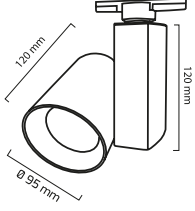

Fiyat:
53,00 \$

TRIAC DİM

* Monofaze Soketli

Fiyat:

42,00 \$

GY 3618 TRIAC

GÜÇ (W)	IŞIK RENGİ	CRI (RA)	IŞIK AKISI (LM)
28 W	2700K	RA>80	3346 LM
28 W	3000K	RA>80	3499 LM
28 W	4000K	RA>80	3605 LM
28 W	6500K	RA>80	3657 LM