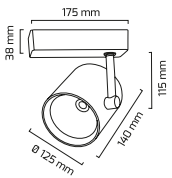

GY 3625-42

GÜÇ (W)	İŞİK RENGİ	CRI (RA)	İŞİK AKISI (LM)
42 W	2700K	RA>80	4511 LM
42 W	3000K	RA>80	4718 LM
42 W	4000K	RA>80	4860 LM
42 W	6500K	RA>80	4932 LM

Fiyat:

54,00 $

GY 3625-57

GÜÇ (W)	İŞİK RENGİ	CRI (RA)	İŞİK AKISI (LM)
57 W	2700K	RA>80	5617 LM
57 W	3000K	RA>80	6036 LM
57 W	4000K	RA>80	6318 LM
57 W	6500K	RA>80	6412 LM

Fiyat:

71,00 $

GY 3626-42

GÜÇ (W)	İŞİK RENGİ	CRI (RA)	İŞİK AKISI (LM)
42 W	2700K	RA>80	4511 LM
42 W	3000K	RA>80	4718 LM
42 W	4000K	RA>80	4860 LM
42 W	6500K	RA>80	4932 LM

GY 3626

Fiyat:

54,00 $

GY 3626 T

Fiyat:

66,00 $

GY 3626 T-57

GÜÇ (W)	İŞİK RENGİ	CRI (RA)	İŞİK AKISI (LM)
57 W	2700K	RA>80	5617 LM
57 W	3000K	RA>80	6036 LM
57 W	4000K	RA>80	6318 LM
57 W	6500K	RA>80	6412 LM

* Trifaze Soketli

Fiyat:

83,00 $