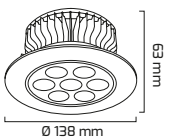

GY 5409

GÜÇ (W)	IŞIK RENGİ	CRI (RA)	IŞIK AKISI (LM)
9 W	3000K	RA>80	1080 LM
9 W	4000K	RA>80	1107 LM
9 W	6500K	RA>80	1134 LM

Fiyat:
36,00 $

GY 5409-9x1,5

GÜÇ (W)	IŞIK RENGİ	CRI (RA)	IŞIK AKISI (LM)
13.5 W	3000K	RA>80	1620 LM
13.5 W	4000K	RA>80	1660 LM
13.5 W	6500K	RA>80	1701 LM

Fiyat:
45,00 $

GY 5412-12x1,5

GÜÇ (W)	IŞIK RENGİ	CRI (RA)	IŞIK AKISI (LM)
18 W	3000K	RA>80	2304 LM
18 W	4000K	RA>80	2376 LM
18 W	6500K	RA>80	2466 LM

Fiyat:
55,00 $