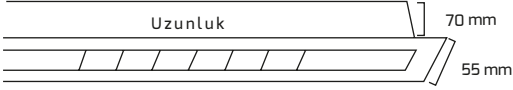

MONTAJ TİPİ: SIVA ALTI

KOD	GÜÇ (W)	İŞIK RENGİ (K)	CRI (RA)	İŞIK AKISI (LM)	KESİM ÇAPI	UZUNLUK	FİYAT
GY 8024-64	20 W	3000K-4000K-6500K	RA>80	2800 LM	38 x 640	670 mm	70,00 $
GY 8024-95	30 W	3000K-4000K-6500K	RA>80	4200 LM	38 x 950	980 mm	104,00 $
GY 8024-127	40 W	3000K-4000K-6500K	RA>80	5600 LM	38 x 1270	1300 mm	126,00 $
GY 8024-158	50 W	3000K-4000K-6500K	RA>80	7000 LM	38 x 1580	1610 mm	141,00 $
GY 8024-190	60 W	3000K-4000K-6500K	RA>80	8400 LM	38 x 1900	1930 mm	163,00 $