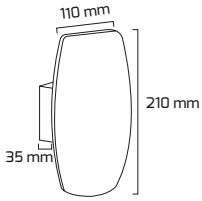

Fiyat:

19,00 \$

GY 6225

GÜÇ (W)	IŞIK RENGİ	CRI (RA)	IŞIK AKISI (LM)
6 W	3000K	RA>80	660 LM

Fiyat:

29,00 \$

GY 6226

GÜÇ (W)	IŞIK RENGİ	CRI (RA)	IŞIK AKISI (LM)
10 W	3000K	RA>80	1100 LM