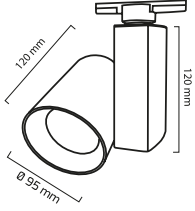

Fiyat:
53,00 \$

TRIAC DİM

* Monofaze Soketli

Fiyat:

42,00 \$

GY 3618 TRIAC

GÜÇ (W)	IŞIK RENGİ	CRI (RA)	IŞIK AKISI (LM)
28 W	2700K	RA>80	3346 LM
28 W	3000K	RA>80	3499 LM
28 W	4000K	RA>80	3605 LM
28 W	6500K	RA>80	3657 LM