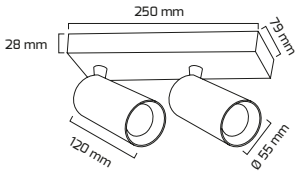

GY 3634

GÜÇ (W)	IŞIK RENGİ	CRI (RA)	IŞIK AKISI (LM)
14 W	2700K	RA>80	1861 LM
14 W	3000K	RA>80	1947 LM
14 W	4000K	RA>80	2005 LM
14 W	6500K	RA>80	2035 LM

Fiyat:
45,00 $

GY 3635

GÜÇ (W)	IŞIK RENGİ	CRI (RA)	IŞIK AKISI (LM)
2 x 14 W	2700K	RA>80	3722 LM
2 x 14 W	3000K	RA>80	3894 LM
2 x 14 W	4000K	RA>80	4010 LM
2 x 14 W	6500K	RA>80	4070 LM

Fiyat:
73,00 $

GY 1858-2

GÜÇ (W)	IŞIK RENGİ	CRI (RA)	IŞIK AKISI (LM)
20 W	2700K	RA>80	2537 LM
20 W	3000K	RA>80	2653 LM
20 W	4000K	RA>80	2733 LM
20 W	6500K	RA>80	2760 LM

Fiyat:
70,00 $

GY 1858-3

GÜÇ (W)	IŞIK RENGİ	CRI (RA)	IŞIK AKISI (LM)
28 W	2700K	RA>80	3346 LM
28 W	3000K	RA>80	3499 LM
28 W	4000K	RA>80	3605 LM
28 W	6500K	RA>80	3657 LM

Fiyat:
100,00 $