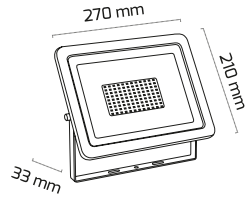

GY 6022-30

GÜÇ (W)	IŞIK RENGİ	CRI (RA)	IŞIK AKISI (LM)
30 W	3000K	RA>80	3300 LM
30 W	6500K	RA>80	3450 LM

Fiyat:
22,00 $

GY 6022-45

GÜÇ (W)	IŞIK RENGİ	CRI (RA)	IŞIK AKISI (LM)
45 W	3000K	RA>80	4950 LM
45 W	6500K	RA>80	5175 LM

Fiyat:
38,00 $

GY 6022-90

GÜÇ (W)	IŞIK RENGİ	CRI (RA)	IŞIK AKISI (LM)
90 W	3000K	RA>80	9900 LM
90 W	6500K	RA>80	10350 LM

Fiyat:
62,00 $

GY 6022-170

GÜÇ (W)	IŞIK RENGİ	CRI (RA)	IŞIK AKISI (LM)
170 W	3000K	RA>80	18700 LM
170 W	6500K	RA>80	19550 LM

Fiyat:
124,00 $

GY 6022-250

GÜÇ (W)	IŞIK RENGİ	CRI (RA)	IŞIK AKISI (LM)
250 W	3000K	RA>80	27500 LM
250 W	6500K	RA>80	28750 LM

Fiyat:
185,00 $