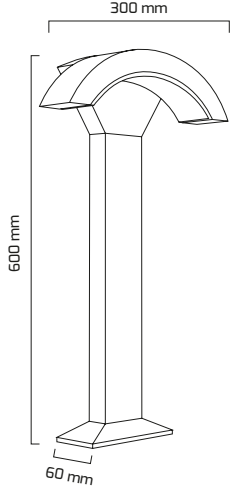

GY 6256

Fiyat:

90,00 \$

GÜÇ (W)	IŞIK RENGİ	CRI (RA)	IŞIK AKISI (LM)
10 W	3000K	RA>80	1100 LM

GY 6257

Fiyat:

90,00 \$

GÜÇ (W)	IŞIK RENGİ	CRI (RA)	IŞIK AKISI (LM)
10 W	3000K	RA>80	1100 LM