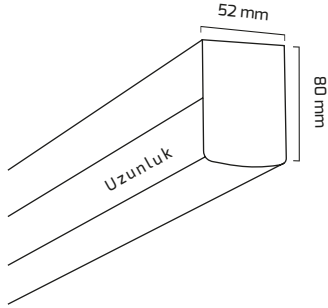

Siyah

Beyaz

3 YIL
GARANTİ

220
VOLT

50.000

IP
20

CE

KOD	GÜÇ (W)	IŞIK RENGİ (K)	CRI (RA)	IŞIK AKISI (LM)	UZUNLUK	FİYAT
GY 8036-60	35 W	3000K-4000K-6500K	RA>80	3850 LM	600 mm	44.00 $
GY 8036-90	52 W	3000K-4000K-6500K	RA>80	5720 LM	900 mm	58.00 $
GY 8036-120	58 W	3000K-4000K-6500K	RA>80	6380 LM	1200 mm	70.00 $
GY 8036-150	64 W	3000K-4000K-6500K	RA>80	7040 LM	1500 mm	84.00 $
GY 8036-180	74 W	3000K-4000K-6500K	RA>80	8140 LM	1800 mm	96.00 $

KOD	UZUNLUK	FİYAT
Sarkıt Aparatı	2000 mm (asansörlü)	3.00 $

* Sarkıt aparatı için tane fiyatıdır.

* Kablo boyu 1200 mm.

KOD	FİYAT
Tavaya Montaj Aparatı	1.50 $

* Tavaya montaj için tane fiyatıdır.

KOD	FİYAT
Sıva Üzeri Montaj Aparatı	3.00 $

* Sıva üzeri montaj için tane fiyatıdır.

KOD	FİYAT
Baffle Tavan Montaj Aparatı	1.50 $

* Baffle tavan montaj için tane fiyatıdır.