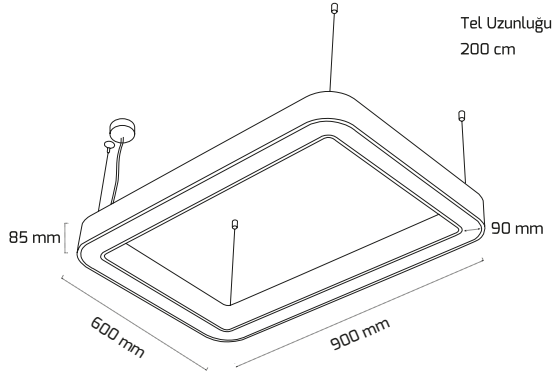

GY 8118-60x90

GÜÇ (W)	İŞIK RENGİ	CRI (RA)	İŞIK AKISI (LM)
68 W	3000K	RA>80	7140 LM
68 W	4000K	RA>80	7480 LM
68 W	6500K	RA>80	7820 LM

Fiyat: **230,00 $**