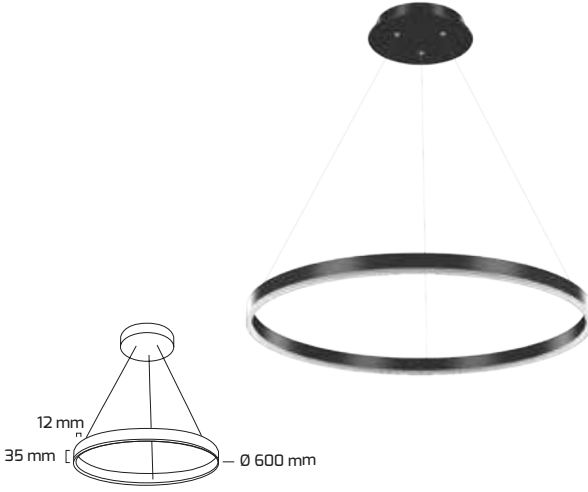

GY 8210-60

GÜÇ (W)	IŞIK RENGİ	CRI (RA)	IŞIK AKISI (LM)
40 W	3000K	RA>80	4200 LM
40 W	4000K	RA>80	4400 LM
40 W	6500K	RA>80	4600 LM

Fiyat:
112,00 $

Rozans Fiyat:
18,00 $