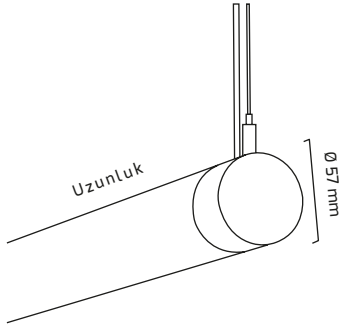

KOD	UZUNLUK	FİYAT
Sarkıt Aparatı	2000 mm (asansörlü)	3.00 \$

* Sarkıt aparatı için tane fiyatıdır.

* Kablo boyu 1200 mm.

KOD	FİYAT
Sıva Üzeri Montaj Aparatı	3.00 \$

* Sıva üzeri montaj için tane fiyatıdır.