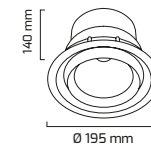

GY 3050-14

Triac Dim (GOYA)
Fiyat:

32,00 $

On - Off
Fiyat:

32,00 $

GY 3050-30

Triac Dim (GOYA)
Fiyat:

40,00 $

On - Off
Fiyat:

40,00 $

GY 3050-42

Fiyat:

47,00 $

GY 3050-57

Fiyat:

64,00 $