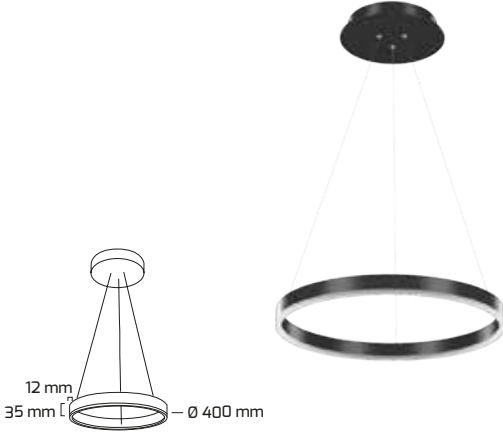

Fiyat:

480,00 \$

GY 8210-20

GÜÇ (W)	IŞIK RENGİ	CRI (RA)	IŞIK AKISI (LM)
17 W	3000K	RA>80	1785 LM
17 W	4000K	RA>80	1870 LM
17 W	6500K	RA>80	1955 LM

Fiyat:
67,00 \$

Rozans Fiyat:
18,00 \$

GY 8210-40

GÜÇ (W)	IŞIK RENGİ	CRI (RA)	IŞIK AKISI (LM)
35 W	3000K	RA>80	3675 LM
35 W	4000K	RA>80	3850 LM
35 W	6500K	RA>80	4025 LM