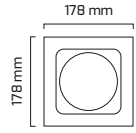

GY 3122-55

GÜÇ (W)	IŞIK RENGİ	CRI (RA)	IŞIK AKISI (LM)
2 x 57 W	2700K	RA>80	11234 LM
2 x 57 W	3000K	RA>80	12072 LM
2 x 57 W	4000K	RA>80	12636 LM
2 x 57 W	6500K	RA>80	12824 LM

Fiyat:
135,00 $

GY 3111

Fiyat:
7,00 $

GY 3112

Fiyat:
11,00 $

GY 9173-14

GÜÇ (W)	IŞIK RENGİ	CRI (RA)	IŞIK AKISI (LM)
14 W	2700K	RA>80	1861 LM
14 W	3000K	RA>80	1947 LM
14 W	4000K	RA>80	2005 LM
14 W	6500K	RA>80	2035 LM

Triac Dim (GOYA)
Fiyat:

26,00 $

On - Off
Fiyat:

13,50 $

GY 9173-20

GÜÇ (W)	IŞIK RENGİ	CRI (RA)	IŞIK AKISI (LM)
20 W	2700K	RA>80	2537 LM
20 W	3000K	RA>80	2653 LM
20 W	4000K	RA>80	2733 LM
20 W	6500K	RA>80	2760 LM

Fiyat:
20,00 $