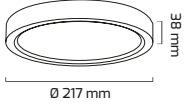

* 30x120 taşıyın tavanlar için

Fiyat:

33,00 \$

GY 1883-12

GÜÇ (W)	IŞIK RENGİ	CRI (RA)	IŞIK AKISI (LM)
12 W	3000K	RA>80	960 LM
12 W	4000K	RA>80	984 LM
12 W	6500K	RA>80	1008 LM

Fiyat:
8,00 \$

GY 1883-18

GÜÇ (W)	IŞIK RENGİ	CRI (RA)	IŞIK AKISI (LM)
18 W	3000K	RA>80	1440 LM
18 W	4000K	RA>80	1476 LM
18 W	6500K	RA>80	1512 LM