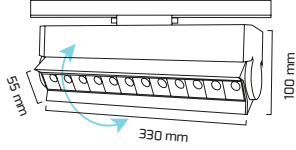

GY 3616

GÜÇ (W)	IŞIK RENGİ	CRI (RA)	IŞIK AKISI (LM)
20 W	2700K	RA>80	2200 LM
20 W	3000K	RA>80	2300 LM
20 W	4000K	RA>80	2400LM
20 W	6500K	RA>80	2500 LM

Fiyat:
25,00 $

GY 3655

GÜÇ (W)	IŞIK RENGİ	CRI (RA)	IŞIK AKISI (LM)
20 W	3000K	RA>80	2600 LM
20 W	4000K	RA>80	2700LM
20 W	6500K	RA>80	2800 LM

Fiyat:
70,00 $