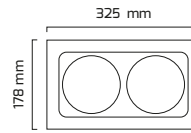

GY 3122-55

GÜÇ (W)	IŞIK RENGİ	CRI (RA)	IŞIK AKISI (LM)
2 x 57 W	2700K	RA>80	11234 LM
2 x 57 W	3000K	RA>80	12072 LM
2 x 57 W	4000K	RA>80	12636 LM
2 x 57 W	6500K	RA>80	12824 LM

Fiyat:
135,00 $

GY 3111

Fiyat:
7,00 $

GY 3112

Fiyat:
11,00 $

GY 9173-14

GÜÇ (W)	IŞIK RENGİ	CRI (RA)	IŞIK AKISI (LM)
14 W	2700K	RA>80	1861 LM
14 W	3000K	RA>80	1947 LM
14 W	4000K	RA>80	2005 LM
14 W	6500K	RA>80	2035 LM

Triac Dim (GOYA)
Fiyat:

26,00 $

On - Off
Fiyat:

13,50 $

GY 9173-20

GÜÇ (W)	IŞIK RENGİ	CRI (RA)	IŞIK AKISI (LM)
20 W	2700K	RA>80	2537 LM
20 W	3000K	RA>80	2653 LM
20 W	4000K	RA>80	2733 LM
20 W	6500K	RA>80	2760 LM

Fiyat:
20,00 $