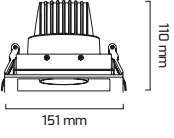

GY 3041-22

GÜÇ (W)	IŞIK RENGİ	CRI (RA)	IŞIK AKISI (LM)
20 W	2700K	RA>80	2537 LM
20 W	3000K	RA>80	2653 LM
20 W	4000K	RA>80	2733 LM
20 W	6500K	RA>80	2760 LM

Fiyat:
38,00 $

GY 3041-30

GÜÇ (W)	IŞIK RENGİ	CRI (RA)	IŞIK AKISI (LM)
28 W	2700K	RA>80	3346 LM
28 W	3000K	RA>80	3499 LM
28 W	4000K	RA>80	3605 LM
28 W	6500K	RA>80	3657 LM

Fiyat:
40,00 $

GY 3042-30

GÜÇ (W)	IŞIK RENGİ	CRI (RA)	IŞIK AKISI (LM)
2 x 28 W	2700K	RA>80	6692 LM
2 x 28 W	3000K	RA>80	6998 LM
2 x 28 W	4000K	RA>80	7210 LM
2 x 28 W	6500K	RA>80	7314 LM

Fiyat:
76,00 $

GY 3043-30

GÜÇ (W)	IŞIK RENGİ	CRI (RA)	IŞIK AKISI (LM)
3 x 28 W	2700K	RA>80	10038 LM
3 x 28 W	3000K	RA>80	10497 LM
3 x 28 W	4000K	RA>80	10815 LM
3 x 28 W	6500K	RA>80	10971 LM

Fiyat:
120,00 $