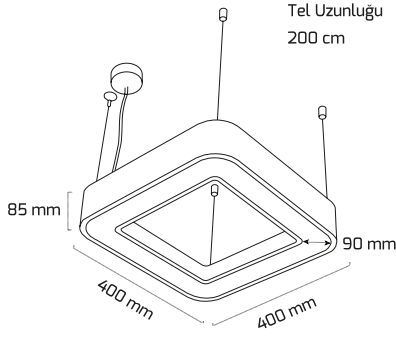

GY 8114-40

GÜÇ (W)	IŞIK RENGİ	CRI (RA)	IŞIK AKISI (LM)
28 W	3000K	RA>80	2940 LM
28 W	4000K	RA>80	3080 LM
28 W	6500K	RA>80	3220 LM

Fiyat:
88,00 $