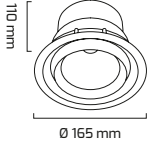

Triac Dim (GOYA)
Fiyat:

40,00 $

On - Off
Fiyat:

40,00 $

GY 3050-42