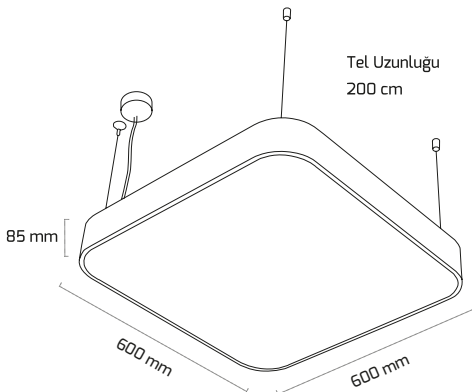

Fiyat:
116,00 \$

GY 8115-40

GÜÇ (W)	IŞIK RENGİ	CRI (RA)	IŞIK AKISI (LM)
36 W	3000K	RA>80	3780 LM
36 W	4000K	RA>80	3960 LM
36 W	6500K	RA>80	4140 LM

Fiyat:
84,00 \$

GY 8115-60

GÜÇ (W)	IŞIK RENGİ	CRI (RA)	IŞIK AKISI (LM)
73 W	3000K	RA>80	7665 LM
73 W	4000K	RA>80	8030 LM
73 W	6500K	RA>80	8395 LM