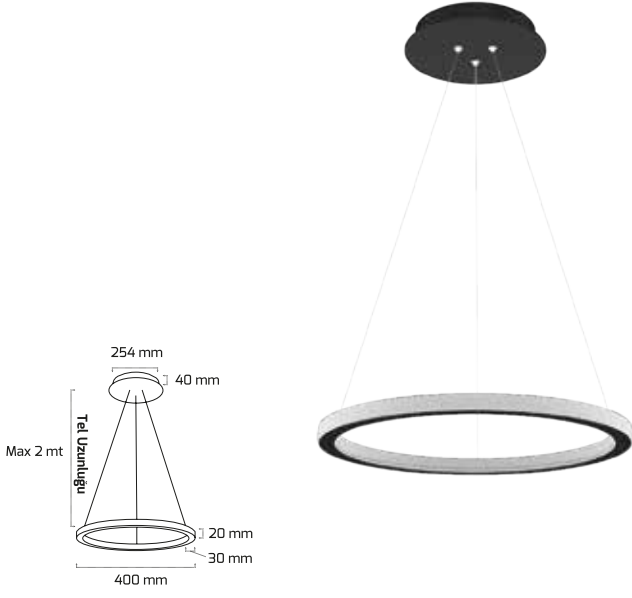

GY 8221-40

OSRAM
LED
Technology
Included

LED
provided by
SAMSUNG

GÜÇ (W)	IŞIK RENGİ	CRI (RA)	IŞIK AKISI (LM)
40 W	3000K	RA>80	3800 LM
40 W	4000K	RA>80	4000 LM
40 W	6500K	RA>80	4200 LM

Siyah

Beyaz

3 YIL
GARANTİ

40
WATT

220
VOLT

50.000

IP
20

CE

Fiyat:

110,00 $

Rozans Fiyat:

18,00 $