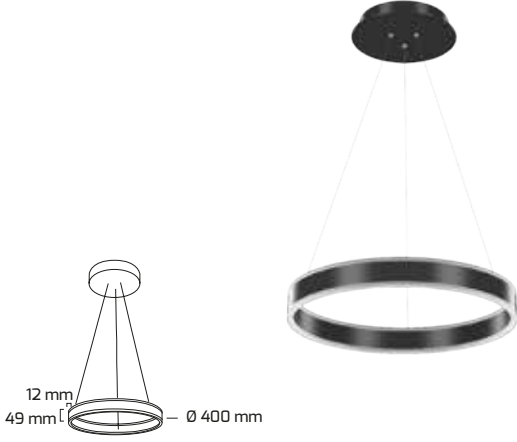

GY 8210-80

GÜÇ (W)	IŞIK RENGİ	CRI (RA)	IŞIK AKISI (LM)
70 W	3000K	RA>80	7350 LM
70 W	4000K	RA>80	7700 LM
70 W	6500K	RA>80	8050 LM

Fiyat:
162,00 \$

Rozans Fiyat:
18,00 \$

GY 8211-40

GÜÇ (W)	IŞIK RENGİ	CRI (RA)	IŞIK AKISI (LM)
35 W	3000K	RA>80	3675 LM
35 W	4000K	RA>80	3850 LM
35 W	6500K	RA>80	4025 LM