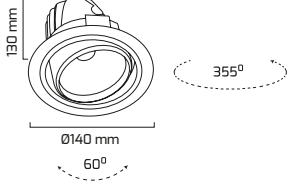

GY 3034-22

GÜÇ (W)	IŞIK RENGİ	CRI (RA)	IŞIK AKISI (LM)
20 W	2700K	RA>80	2537 LM
20 W	3000K	RA>80	2653 LM
20 W	4000K	RA>80	2733 LM
20 W	6500K	RA>80	2760 LM

Fiyat:
40,00 $

GY 3018-28

GÜÇ (W)	IŞIK RENGİ	CRI (RA)	IŞIK AKISI (LM)
28 W	2700K	RA>80	3346 LM
28 W	3000K	RA>80	3499 LM
28 W	4000K	RA>80	3605 LM
28 W	6500K	RA>80	3657 LM