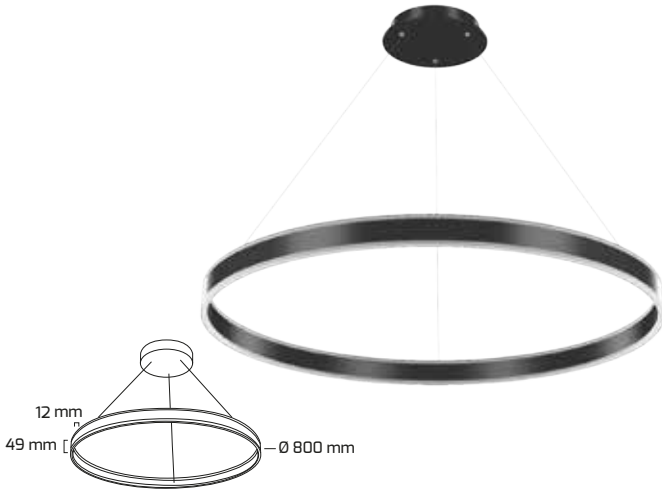

GY 8211-80

GÜÇ (W)	IŞIK RENGİ	CRI (RA)	IŞIK AKISI (LM)
70 W	3000K	RA>80	7350 LM
70 W	4000K	RA>80	7700 LM
70 W	6500K	RA>80	8050 LM

Fiyat:

240,00 $

Rozans Fiyat:

18,00 $

Siyah

Beyaz

3 YIL
GARANTİ

70
WATT

220
VOLT

50.000

IP
20

CE