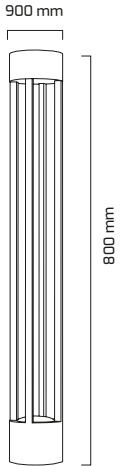

GY 6252

Fiyat:

55,00 $

GÜÇ (W)	IŞIK RENGİ	CRI (RA)	IŞIK AKISI (LM)
12 W	3000K	RA>80	1668 LM

GY 6253

Fiyat:

76,00 $

GÜÇ (W)	IŞIK RENGİ	CRI (RA)	IŞIK AKISI (LM)
12 W	3000K	RA>80	1668 LM