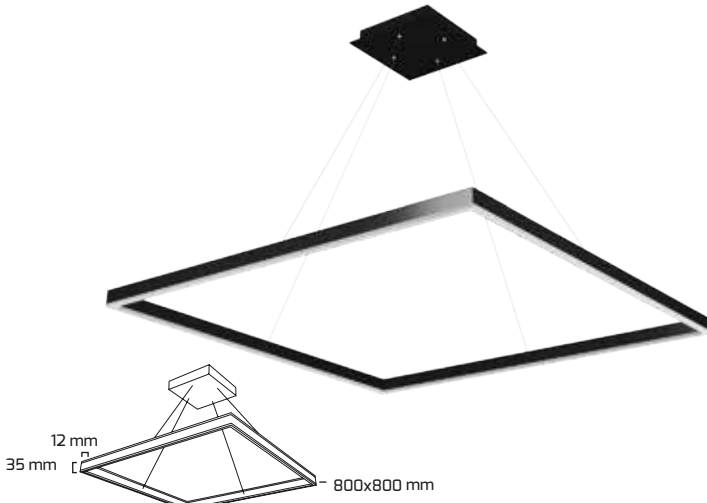

Fiyat:

128,00 \$

Rozans Fiyat:

21,00 \$

GY 8212-80

GÜÇ (W)	IŞIK RENGİ	CRI (RA)	IŞIK AKISI (LM)
78 W	3000K	RA>80	8190 LM
78 W	4000K	RA>80	8580 LM
78 W	6500K	RA>80	8970 LM

Fiyat:

173,00 \$