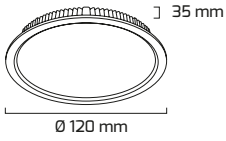

Fiyat:
15,20 \$

GY 1773-7

GÜÇ (W)	IŞIK RENGİ	CRI (RA)	IŞIK AKISI (LM)
7W	3000K	RA>80	700 LM
7W	4000K	RA>80	735 LM
7W	6500K	RA>80	770 LM

Triac Dim (GOYA)
Fiyat:

21,10 \$

On - Off
Fiyat:

8,60 \$

GY 1773-16