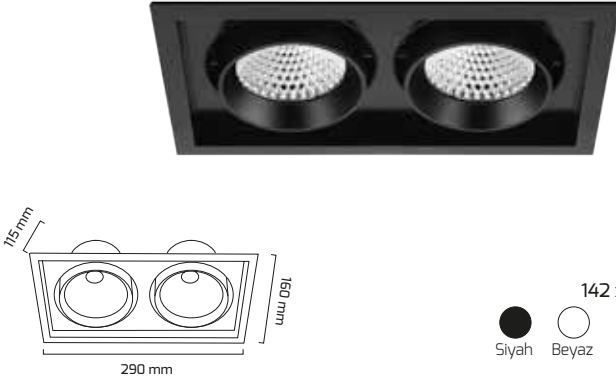

GY 3052-30

GÜÇ (W)	IŞIK RENGİ	CRI (RA)	IŞIK AKISI (LM)
2 x 28 W	2700K	RA>80	6692 LM
2 x 28 W	3000K	RA>80	6998 LM
2 x 28 W	4000K	RA>80	7210 LM
2 x 28 W	6500K	RA>80	7314 LM

Triac Dim (GOYA)
Fiyat:
76,00 $

On - Off
Fiyat:
76,00 $