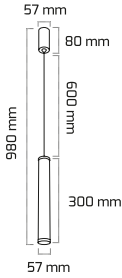

IP
20

1

CE

Fiyat:

120,00 \$

GY 6052-20

GÜÇ (W)	IŞIK RENGİ	CRI (RA)	IŞIK AKISI (LM)
10 W	2700K	RA>80	1000 LM
10 W	3000K	RA>80	1050 LM
10 W	4000K	RA>80	1100 LM
10 W	6500K	RA>80	1150 LM

Fiyat:
33,00 \$