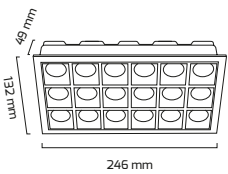

GY 5109

LUMILEDS

GÜÇ (W)	IŞIK RENGİ	CRI (RA)	IŞIK AKISI (LM)
16 W	2700K	RA>80	2240 LM
16 W	3000K	RA>80	2416 LM
16 W	4000K	RA>80	2512 LM
16 W	6500K	RA>80	2512 LM

Fiyat:
64,00 $

GY 5110

LUMILEDS

GÜÇ (W)	IŞIK RENGİ	CRI (RA)	IŞIK AKISI (LM)
18 W	2700K	RA>80	2520 LM
18 W	3000K	RA>80	2718 LM
18 W	4000K	RA>80	2826 LM
18 W	6500K	RA>80	2826 LM

Fiyat:
72,00 $

GY 5113

LUMILEDS

GÜÇ (W)	IŞIK RENGİ	CRI (RA)	IŞIK AKISI (LM)
36 W	2700K	RA>80	5040 LM
36 W	3000K	RA>80	5436 LM
36 W	4000K	RA>80	5652 LM
36 W	6500K	RA>80	5652 LM

Fiyat:
102,00 $