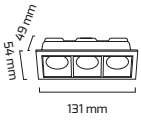

GY 5105

LUMILEDS

GÜÇ (W)	IŞIK RENGİ	CRI (RA)	IŞIK AKISI (LM)
2 W	2700K	RA>80	280 LM
2 W	3000K	RA>80	302 LM
2 W	4000K	RA>80	314 LM
2 W	6500K	RA>80	314 LM

Fiyat:
22,00 $

GY 5106

LUMILEDS

GÜÇ (W)	IŞIK RENGİ	CRI (RA)	IŞIK AKISI (LM)
6 W	2700K	RA>80	840 LM
6 W	3000K	RA>80	906 LM
6 W	4000K	RA>80	942 LM
6 W	6500K	RA>80	942 LM

Fiyat:
36,00 $

GY 5107

LUMILEDS

GÜÇ (W)	IŞIK RENGİ	CRI (RA)	IŞIK AKISI (LM)
8 W	2700K	RA>80	1120 LM
8 W	3000K	RA>80	1208 LM
8 W	4000K	RA>80	1256 LM
8 W	6500K	RA>80	1256 LM

Fiyat:
42,00 $