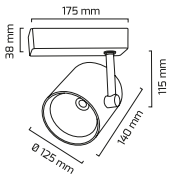

GY 3625-42

GÜÇ (W)	İŞİK RENGİ	CRI (RA)	İŞİK AKISI (LM)
42 W	2700K	RA>80	4511 LM
42 W	3000K	RA>80	4718 LM
42 W	4000K	RA>80	4860 LM
42 W	6500K	RA>80	4932 LM

Fiyat:

54,00 $

GY 3625-57

GÜÇ (W)	İŞİK RENGİ	CRI (RA)	İŞİK AKISI (LM)
57 W	2700K	RA>80	5617 LM
57 W	3000K	RA>80	6036 LM
57 W	4000K	RA>80	6318 LM
57 W	6500K	RA>80	6412 LM

Fiyat:

71,00 $

GY 3626-42

GÜÇ (W)	İŞİK RENGİ	CRI (RA)	İŞİK AKISI (LM)
42 W	2700K	RA>80	4511 LM
42 W	3000K	RA>80	4718 LM
42 W	4000K	RA>80	4860 LM
42 W	6500K	RA>80	4932 LM

GY 3626

Fiyat:

54,00 $

GY 3626 T

Fiyat:

66,00 $

GY 3626 T-57

GÜÇ (W)	İŞİK RENGİ	CRI (RA)	İŞİK AKISI (LM)
57 W	2700K	RA>80	5617 LM
57 W	3000K	RA>80	6036 LM
57 W	4000K	RA>80	6318 LM
57 W	6500K	RA>80	6412 LM

* Trifaze Soketli

Fiyat:

83,00 $