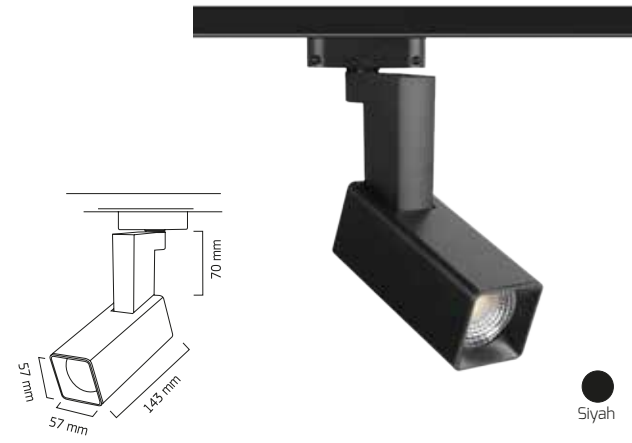

Fiyat:
21,00 \$

GY 3640

GÜÇ (W)	IŞIK RENGİ	CRI (RA)	IŞIK AKISI (LM)
14 W	2700K	RA>80	1861 LM
14 W	3000K	RA>80	1947 LM
14 W	4000K	RA>80	2005 LM
14 W	6500K	RA>80	2035 LM

Triac Dim (GOYA)
Fiyat:

34,50 \$

On - Off
Fiyat: