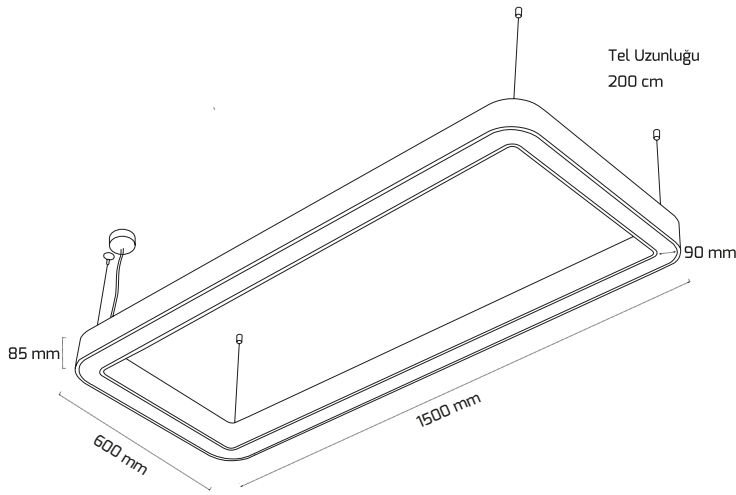

GY 8118-60x150

GÜÇ (W)	İŞIK RENGİ	CRI (RA)	İŞIK AKISI (LM)
87 W	3000K	RA>80	9135 LM
87 W	4000K	RA>80	9570 LM
87 W	6500K	RA>80	10005 LM

Fiyat: **320,00 $**