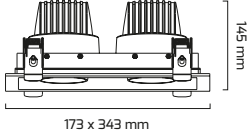

Fiyat:
76,00 \$

GY 3043-30

GÜÇ (W)	IŞIK RENGİ	CRI (RA)	IŞIK AKISI (LM)
3 x 28 W	2700K	RA>80	10038 LM
3 x 28 W	3000K	RA>80	10497 LM
3 x 28 W	4000K	RA>80	10815 LM
3 x 28 W	6500K	RA>80	10971 LM

Fiyat:
120,00 \$