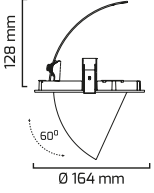

GY 3030-10

GÜÇ (W)	IŞIK RENGİ	CRI (RA)	IŞIK AKISI (LM)
10 W	2700K	RA>80	1330 LM
10 W	3000K	RA>80	1390 LM
10 W	4000K	RA>80	1432 LM
10 W	6500K	RA>80	1453 LM

Triac Dim (GOYA)
Fiyat: **29,00 $**

On - Off
Fiyat: **29,00 $**

GY 3030-36

GÜÇ (W)	IŞIK RENGİ	CRI (RA)	IŞIK AKISI (LM)
36 W	2700K	RA>80	4051 LM
36 W	3000K	RA>80	4237 LM
36 W	4000K	RA>80	4364 LM
36 W	6500K	RA>80	4428 LM

Fiyat: **49,00 $**

GY 3033-30

GÜÇ (W)	IŞIK RENGİ	CRI (RA)	IŞIK AKISI (LM)
36 W	2700K	RA>80	4051 LM
36 W	3000K	RA>80	4237 LM
36 W	4000K	RA>80	4364 LM
36 W	6500K	RA>80	4428 LM

Fiyat: **40,00 $**