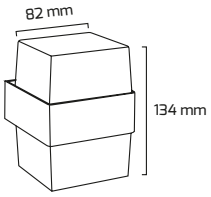

GY 6229

Goya
LED
DRIVER

GÜÇ (W)	IŞIK RENGİ	CRI (RA)	IŞIK AKISI (LM)
7 W	3000K	RA>80	770 LM

Siyah

Fiyat:

23,00 $