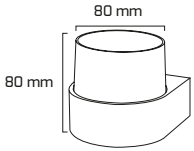

GY 6230

Goya
LED
DRIVER

GÜÇ (W)	IŞIK RENGİ	CRI (RA)	IŞIK AKISI (LM)
14 W	3000K	RA>80	1540 LM

Siyah

Fiyat:

30,00 $