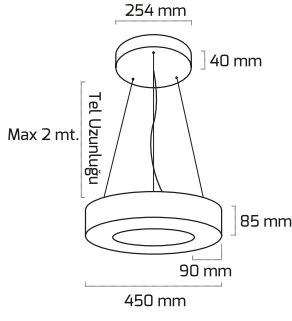

GY 8112-45

GÜÇ (W)	İŞİK RENGİ	CRI (RA)	İŞİK AKISI (LM)
41W	3000K	RA>80	4305 LM
41W	4000K	RA>80	4510 LM
41W	6500K	RA>80	4715 LM

Fiyat:
96,00 $