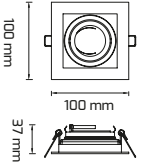

Fiyat:
4,70 $