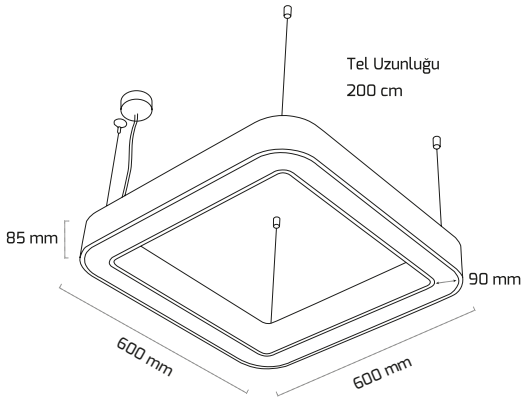

Fiyat:
132,00 \$

GY 8114-40

GÜÇ (W)	IŞIK RENGİ	CRI (RA)	IŞIK AKISI (LM)
28 W	3000K	RA>80	2940 LM
28 W	4000K	RA>80	3080 LM
28 W	6500K	RA>80	3220 LM

Fiyat:
88,00 \$

GY 8114-60

GÜÇ (W)	IŞIK RENGİ	CRI (RA)	IŞIK AKISI (LM)
36 W	3000K	RA>80	3780 LM
36 W	4000K	RA>80	3960 LM
36 W	6500K	RA>80	4140 LM