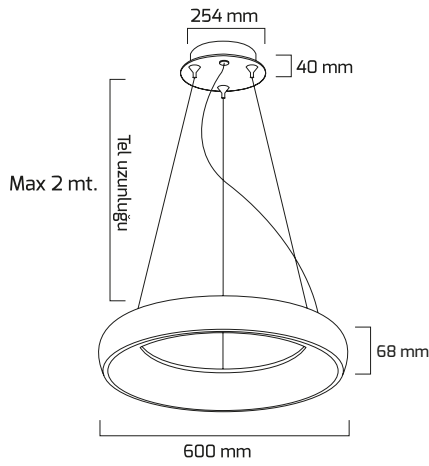

GY 8121-45

OSRAM
LED
Technology
Included

LED
provided by
SAMSUNG

GÜÇ (W)	IŞIK RENGİ	CRI (RA)	IŞIK AKISI (LM)
41W	3000K	RA>80	4305 LM
41W	4000K	RA>80	4510 LM
41W	6500K	RA>80	4715 LM

Siyah

Beyaz

3 YIL
GARANTİ

41
WATT

220
VOLT

50.000

IP
20

CE

Fiyat:

120,00 $

GY 8121-60

OSRAM
LED
Technology
Included

LED
provided by
SAMSUNG

GÜÇ (W)	IŞIK RENGİ	CRI (RA)	IŞIK AKISI (LM)
82W	3000K	RA>80	8610 LM
82W	4000K	RA>80	9020 LM
82W	6500K	RA>80	9430 LM

Siyah

Beyaz

3 YIL
GARANTİ

82
WATT

220
VOLT

50.000

IP
20

CE

Fiyat:

180,00 $