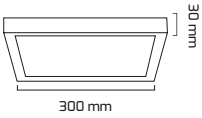

Fiyat:
8,80 \$

GY 1884-18

GÜÇ (W)	IŞIK RENGİ	CRI (RA)	IŞIK AKISI (LM)
18 W	3000K	RA>80	1440 LM
18 W	4000K	RA>80	1476 LM
18 W	6500K	RA>80	1512 LM

Fiyat:
11,20 \$

GY 1884-24

GÜÇ (W)	IŞIK RENGİ	CRI (RA)	IŞIK AKISI (LM)
24 W	3000K	RA>80	1920 LM
24 W	4000K	RA>80	1968 LM
24 W	6500K	RA>80	2016 LM