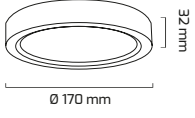

* 30x120 taşıyın tavanlar için

Fiyat:

33,00 \$

GY 1883-12

GÜÇ (W)	IŞIK RENGİ	CRI (RA)	IŞIK AKISI (LM)
12 W	3000K	RA>80	960 LM
12 W	4000K	RA>80	984 LM
12 W	6500K	RA>80	1008 LM

Fiyat:
8,00 \$

GY 1883-18

GÜÇ (W)	IŞIK RENGİ	CRI (RA)	IŞIK AKISI (LM)
18 W	3000K	RA>80	1440 LM
18 W	4000K	RA>80	1476 LM
18 W	6500K	RA>80	1512 LM