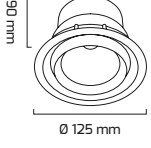

Fiyat:

39,00 \$

GY 3024

GÜÇ (W)	IŞIK RENGİ	CRI (RA)	IŞIK AKISI (LM)
57 W	2700K	RA>80	5617 LM
57 W	3000K	RA>80	6036 LM
57 W	4000K	RA>80	6318 LM
57 W	6500K	RA>80	6412 LM

Fiyat:

78,00 \$

GY 3050-14

Triac Dim (GOYA)
Fiyat: