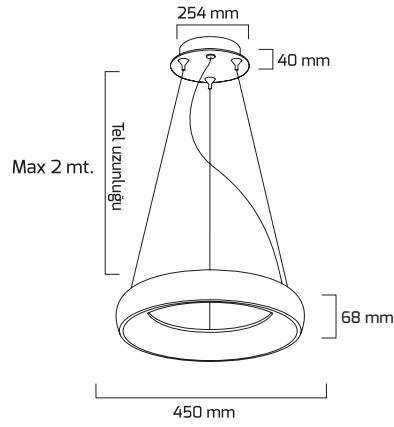

GY 8121-45

OSRAM
LED
Technology
Included

LED
provided by
SAMSUNG

GÜÇ (W)	IŞIK RENGİ	CRI (RA)	IŞIK AKISI (LM)
41W	3000K	RA>80	4305 LM
41W	4000K	RA>80	4510 LM
41W	6500K	RA>80	4715 LM

Siyah

Beyaz

3 YIL
GARANTİ

41
WATT

220
VOLT

50.000

IP
20

CE

Fiyat:

120,00 $