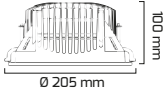

GY 3025-33

GÜÇ (W)	IŞIK RENGİ	CRI (RA)	IŞIK AKISI (LM)
36 W	2700K	RA>80	4051 LM
36 W	3000K	RA>80	4237 LM
36 W	4000K	RA>80	4364 LM
36 W	6500K	RA>80	4428 LM

Fiyat:

39,00 $

GY 3024

GÜÇ (W)	IŞIK RENGİ	CRI (RA)	IŞIK AKISI (LM)
57 W	2700K	RA>80	5617 LM
57 W	3000K	RA>80	6036 LM
57 W	4000K	RA>80	6318 LM
57 W	6500K	RA>80	6412 LM

Fiyat:

78,00 $