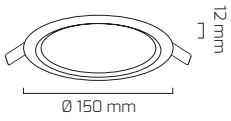

GY 1728

GÜÇ (W)	IŞIK RENGİ	CRI (RA)	IŞIK AKISI (LM)
3W	3000K	RA>80	240 LM
3W	4000K	RA>80	246 LM
3W	6500K	RA>80	252 LM

Fiyat:
4,20 $

GY 1738

GÜÇ (W)	IŞIK RENGİ	CRI (RA)	IŞIK AKISI (LM)
6W	3000K	RA>80	480 LM
6W	4000K	RA>80	492 LM
6W	6500K	RA>80	504 LM

Fiyat:
5,20 $

GY 1748

GÜÇ (W)	IŞIK RENGİ	CRI (RA)	IŞIK AKISI (LM)
9W	3000K	RA>80	720 LM
9W	4000K	RA>80	738 LM
9W	6500K	RA>80	756 LM

Fiyat:
6,20 $

GY 1758

GÜÇ (W)	IŞIK RENGİ	CRI (RA)	IŞIK AKISI (LM)
12W	3000K	RA>80	960 LM
12W	4000K	RA>80	984 LM
12W	6500K	RA>80	1008 LM

Fiyat:
7,20 $