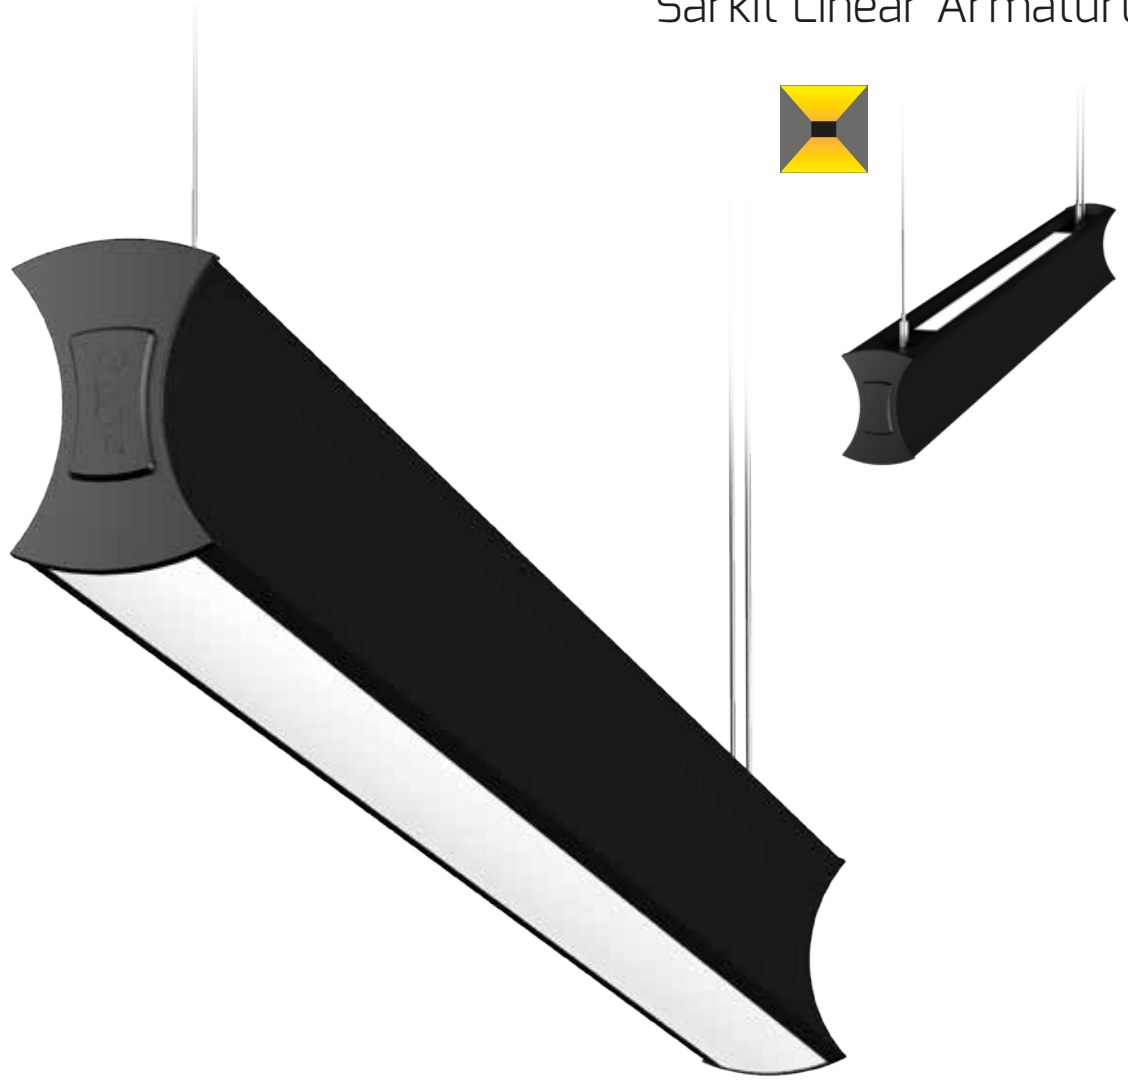

KOD	GÜÇ (W)	IŞIK RENGİ (K)	CRI (RA)	IŞIK AKISI (LM)	UZUNLUK	FİYAT
GY 8048-60	26 W	3000K-4000K-6500K	RA>80	2860 LM	600 mm	55.00 $
GY 8048-90	39 W	3000K-4000K-6500K	RA>80	4290 LM	900 mm	73.00 $
GY 8048-120	52 W	3000K-4000K-6500K	RA>80	5720 LM	1200 mm	91.00 $
GY 8048-150	65 W	3000K-4000K-6500K	RA>80	7150 LM	1500 mm	110.00 $
GY 8048-180	75 W	3000K-4000K-6500K	RA>80	8250 LM	1800 mm	126.00 $

KOD	GÜÇ (W)	IŞIK RENGİ (K)	CRI (RA)	IŞIK AKISI (LM)	UZUNLUK	FİYAT
GY 8049-60	26 W + 18 W	3000K-4000K-6500K	RA>80	4840 LM	600 mm	70.00 $
GY 8049-90	39 W + 26 W	3000K-4000K-6500K	RA>80	7150 LM	900 mm	91.00 $
GY 8049-120	52 W + 34 W	3000K-4000K-6500K	RA>80	10340 LM	1200 mm	110.00 $
GY 8049-150	65 W + 42 W	3000K-4000K-6500K	RA>80	11770 LM	1500 mm	130.00 $
GY 8049-180	75 W + 51 W	3000K-4000K-6500K	RA>80	13860 LM	1800 mm	150.00 $

KOD	UZUNLUK	FİYAT
Sarkit Aparatı	2000 mm (asansörlü)	3.00 $

KOD	FİYAT
Sıva Üzeri Montaj Aparatı	3.00 $

* Sarkit aparatı için tane fiyatıdır.

* Kablo boyu 1200 mm.

* Sıva üzeri montaj için tane fiyatıdır.