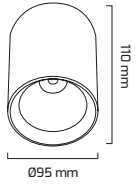

GY 1857

GÜÇ (W)	IŞIK RENGİ	CRI (RA)	IŞIK AKISI (LM)
8 W	2700K	RA>80	880 LM
8 W	3000K	RA>80	920 LM
8 W	4000K	RA>80	960 LM
8 W	6500K	RA>80	1000 LM

Triac Dim (GOYA)
Fiyat:

28,50 $

On - Off
Fiyat:

16,00 $

GY 1852

GÜÇ (W)	IŞIK RENGİ	CRI (RA)	IŞIK AKISI (LM)
14 W	2700K	RA>80	1861 LM
14 W	3000K	RA>80	1947 LM
14 W	4000K	RA>80	2005 LM
14 W	6500K	RA>80	2035 LM

Fiyat:

22,00 $

GY 1854

GÜÇ (W)	IŞIK RENGİ	CRI (RA)	IŞIK AKISI (LM)
28 W	2700K	RA>80	3346 LM
28 W	3000K	RA>80	3499 LM
28 W	4000K	RA>80	3605 LM
28 W	6500K	RA>80	3657 LM

Triac Dim (GOYA)
Fiyat:

44,00 $

On - Off
Fiyat:

44,00 $