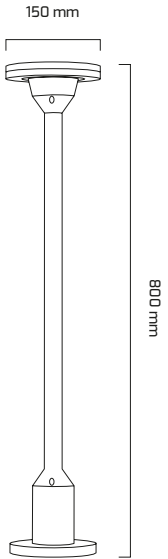

GY 6254

Fiyat:
57,00 $

GÜÇ (W)	IŞIK RENGİ	CRI (RA)	IŞIK AKISI (LM)
12 W	3000K	RA>80	1668 LM