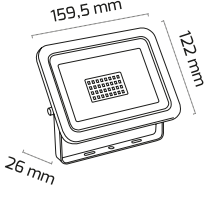

GY 6258

Fiyat:

80,00 \$

GÜÇ (W)	IŞIK RENGİ	CRI (RA)	IŞIK AKISI (LM)
10 W	3000K	RA>80	1100 LM

GY 6302

Fiyat:

22,00 \$

GÜÇ (W)	IŞIK RENGİ	CRI (RA)	IŞIK AKISI (LM)
5 W	3000K	RA>80	300 LM