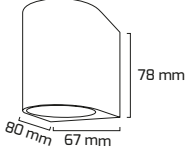

GY 6224

GÜÇ (W)	IŞIK RENGİ	CRI (RA)	IŞIK AKISI (LM)
3 W	3000K	RA>80	330 LM

Fiyat:

19,00 $

GY 6225

GÜÇ (W)	IŞIK RENGİ	CRI (RA)	IŞIK AKISI (LM)
6 W	3000K	RA>80	660 LM

Fiyat:

29,00 $

GY 6226

GÜÇ (W)	IŞIK RENGİ	CRI (RA)	IŞIK AKISI (LM)
10 W	3000K	RA>80	1100 LM

Fiyat:

38,50 $

GY 6227

GÜÇ (W)	IŞIK RENGİ	CRI (RA)	IŞIK AKISI (LM)
6 W	3000K	RA>80	660 LM

Fiyat:

38,50 $