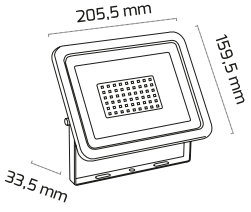

GY 6022-30

GÜÇ (W)	IŞIK RENGİ	CRI (RA)	IŞIK AKISI (LM)
30 W	3000K	RA>80	3300 LM
30 W	6500K	RA>80	3450 LM

Fiyat:
22,00 $

GY 6022-45

GÜÇ (W)	IŞIK RENGİ	CRI (RA)	IŞIK AKISI (LM)
45 W	3000K	RA>80	4950 LM
45 W	6500K	RA>80	5175 LM

Fiyat:
38,00 $

GY 6022-90

GÜÇ (W)	IŞIK RENGİ	CRI (RA)	IŞIK AKISI (LM)
90 W	3000K	RA>80	9900 LM
90 W	6500K	RA>80	10350 LM

Fiyat:
62,00 $

GY 6022-170

GÜÇ (W)	IŞIK RENGİ	CRI (RA)	IŞIK AKISI (LM)
170 W	3000K	RA>80	18700 LM
170 W	6500K	RA>80	19550 LM

Fiyat:
124,00 $

GY 6022-250

GÜÇ (W)	IŞIK RENGİ	CRI (RA)	IŞIK AKISI (LM)
250 W	3000K	RA>80	27500 LM
250 W	6500K	RA>80	28750 LM

Fiyat:
185,00 $