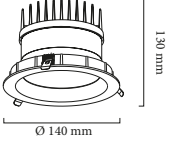

GY 3032-22

GÜÇ (W)	IŞIK RENGİ	CRI (RA)	IŞIK AKISI (LM)
20 W	2700K	RA>80	2537 LM
20 W	3000K	RA>80	2653 LM
20 W	4000K	RA>80	2733 LM
20 W	6500K	RA>80	2760 LM

Fiyat:
45,00 $

GY 3032-30

GÜÇ (W)	IŞIK RENGİ	CRI (RA)	IŞIK AKISI (LM)
36 W	2700K	RA>80	4051 LM
36 W	3000K	RA>80	4237 LM
36 W	4000K	RA>80	4364 LM
36 W	6500K	RA>80	4428 LM

Fiyat:
62,00 $

GY 3038-30

GÜÇ (W)	IŞIK RENGİ	CRI (RA)	IŞIK AKISI (LM)
28 W	2700K	RA>80	3346 LM
28 W	3000K	RA>80	3499 LM
28 W	4000K	RA>80	3605 LM
28 W	6500K	RA>80	3657 LM

Triac Dim (GOYA)
Fiyat:

39,50 $

On - Off
Fiyat:

23,00 $

GY 3038-40

GÜÇ (W)	IŞIK RENGİ	CRI (RA)	IŞIK AKISI (LM)
36 W	2700K	RA>80	4051 LM
36 W	3000K	RA>80	4237 LM
36 W	4000K	RA>80	4364 LM
36 W	6500K	RA>80	4428 LM

Fiyat:
29,00 $