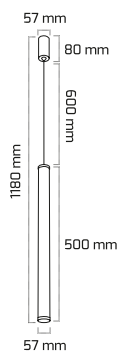

GY 6052-20

GÜÇ (W)	IŞIK RENGİ	CRI (RA)	IŞIK AKISI (LM)
10 W	2700K	RA>80	1000 LM
10 W	3000K	RA>80	1050 LM
10 W	4000K	RA>80	1100 LM
10 W	6500K	RA>80	1150 LM

Fiyat:
33,00 $

GY 6052-30

GÜÇ (W)	IŞIK RENGİ	CRI (RA)	IŞIK AKISI (LM)
15 W	2700K	RA>80	1500 LM
15 W	3000K	RA>80	1575 LM
15 W	4000K	RA>80	1650 LM
15 W	6500K	RA>80	1725 LM

Fiyat:
37,00 $

GY 6052-40

GÜÇ (W)	IŞIK RENGİ	CRI (RA)	IŞIK AKISI (LM)
20 W	2700K	RA>80	2000 LM
20 W	3000K	RA>80	2100 LM
20 W	4000K	RA>80	2200 LM
20 W	6500K	RA>80	2300 LM

Fiyat:
41,00 $

GY 6052-50

GÜÇ (W)	IŞIK RENGİ	CRI (RA)	IŞIK AKISI (LM)
25 W	2700K	RA>80	2500 LM
25 W	3000K	RA>80	2650 LM
25 W	4000K	RA>80	2750 LM
25 W	6500K	RA>80	2875 LM

Fiyat:
46,00 $