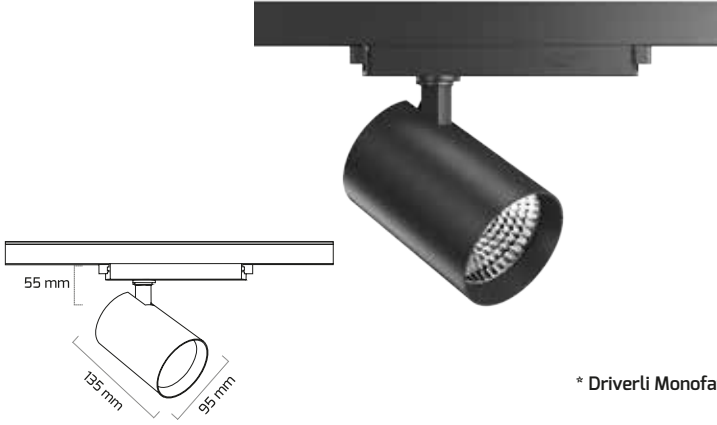

* Driverli Monofaze Soket

Fiyat:
25,00 $

GY 3653-40

GÜÇ (W)	IŞIK RENGİ	CRI (RA)	IŞIK AKISI (LM)
40 W	2700K	RA>80	4500 LM
40 W	3000K	RA>80	4707 LM
40 W	4000K	RA>80	4848 LM
40 W	6500K	RA>80	4920 LM