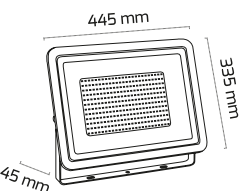

GY 6022-30

GÜÇ (W)	IŞIK RENGİ	CRI (RA)	IŞIK AKISI (LM)
30 W	3000K	RA>80	3300 LM
30 W	6500K	RA>80	3450 LM

Fiyat:
22,00 $

GY 6022-45

GÜÇ (W)	IŞIK RENGİ	CRI (RA)	IŞIK AKISI (LM)
45 W	3000K	RA>80	4950 LM
45 W	6500K	RA>80	5175 LM

Fiyat:
38,00 $

GY 6022-90

GÜÇ (W)	IŞIK RENGİ	CRI (RA)	IŞIK AKISI (LM)
90 W	3000K	RA>80	9900 LM
90 W	6500K	RA>80	10350 LM

Fiyat:
62,00 $

GY 6022-170

GÜÇ (W)	IŞIK RENGİ	CRI (RA)	IŞIK AKISI (LM)
170 W	3000K	RA>80	18700 LM
170 W	6500K	RA>80	19550 LM

Fiyat:
124,00 $

GY 6022-250

GÜÇ (W)	IŞIK RENGİ	CRI (RA)	IŞIK AKISI (LM)
250 W	3000K	RA>80	27500 LM
250 W	6500K	RA>80	28750 LM

Fiyat:
185,00 $