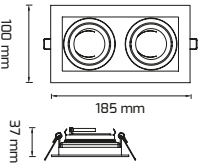

Fiyat:
8,50 $