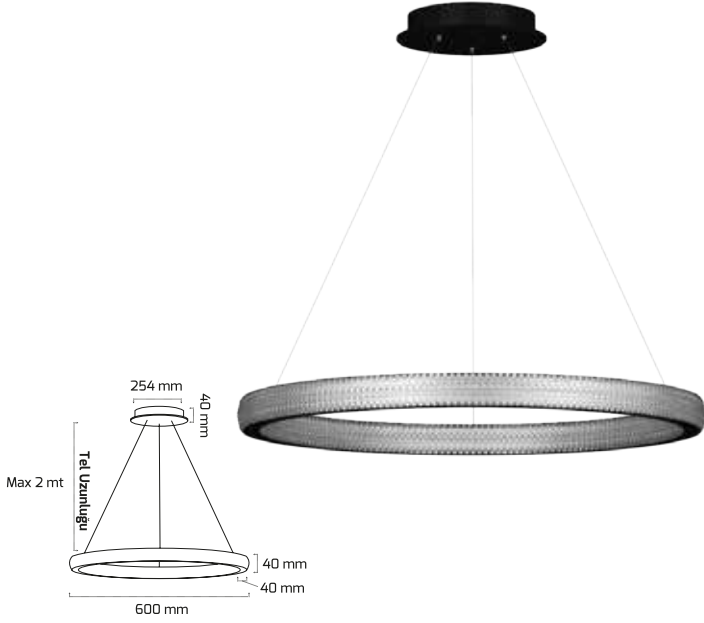

IP
20

CE

GY 8261-40

GÜÇ (W)	IŞIK RENGİ	CRI (RA)	IŞIK AKISI (LM)
80 W	3000K	RA>80	7600 LM
80 W	4000K	RA>80	8000 LM
80 W	6500K	RA>80	8400 LM

Fiyat:
145,00 \$
Rozans Fiyat:
18,00 \$

GY 8261-60

GÜÇ (W)	IŞIK RENGİ	CRI (RA)	IŞIK AKISI (LM)
120 W	3000K	RA>80	11400 LM
120 W	4000K	RA>80	12000 LM
120 W	6500K	RA>80	12600 LM