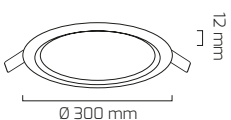

Fiyat:
10,00 \$

GY 1788

GÜÇ (W)	IŞIK RENGİ	CRI (RA)	IŞIK AKISI (LM)
20W	3000K	RA>80	1600 LM
20W	4000K	RA>80	1640 LM
20W	6500K	RA>80	1680 LM

Fiyat:
11,00 \$

GY 1798

GÜÇ (W)	IŞIK RENGİ	CRI (RA)	IŞIK AKISI (LM)
24W	3000K	RA>80	1920 LM
24W	4000K	RA>80	1968 LM
24W	6500K	RA>80	2016 LM