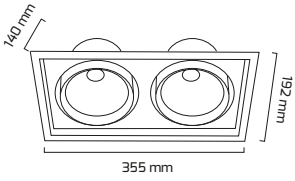

On - Off
Fiyat:
77,00 \$

GY 3051-42

GÜÇ (W)	IŞIK RENGİ	CRI (RA)	IŞIK AKISI (LM)
42 W	2700K	RA>80	4511 LM
42 W	3000K	RA>80	4718 LM
42 W	4000K	RA>80	4860 LM
42 W	6500K	RA>80	4932 LM

Fiyat:
47,00 \$

GY 3052-42