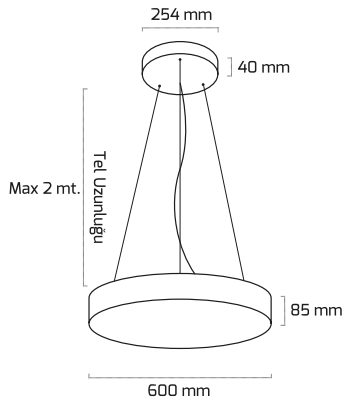

GY 8113-60

GÜÇ (W)	İŞİK RENGİ	CRI (RA)	İŞİK AKISI (LM)
73W	3000K	RA>80	7665 LM
73W	4000K	RA>80	8030 LM
73W	6500K	RA>80	8395 LM

Sıva Üzeri
Fiyat:
111,00 $

Sarkıt
Fiyat:
128,00 $