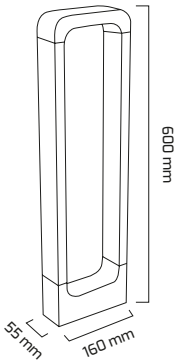

54,00 \$

GY 6250

Fiyat:

53,00 \$

GÜÇ (W)	IŞIK RENGİ	CRI (RA)	IŞIK AKISI (LM)
12 W	3000K	RA>80	1668 LM

GY 6251

Fiyat:

70,00 \$