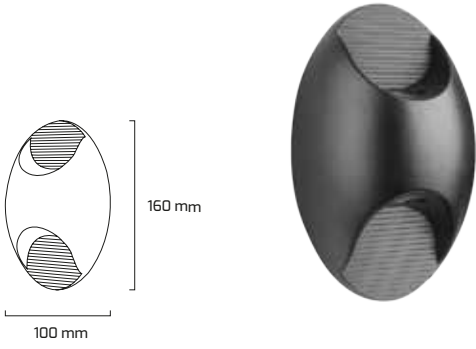

GY 6233

GÜÇ (W)	IŞIK RENGİ	CRI (RA)	IŞIK AKISI (LM)
6 W	3000K	RA>80	660 LM

Fiyat:
26,50 $