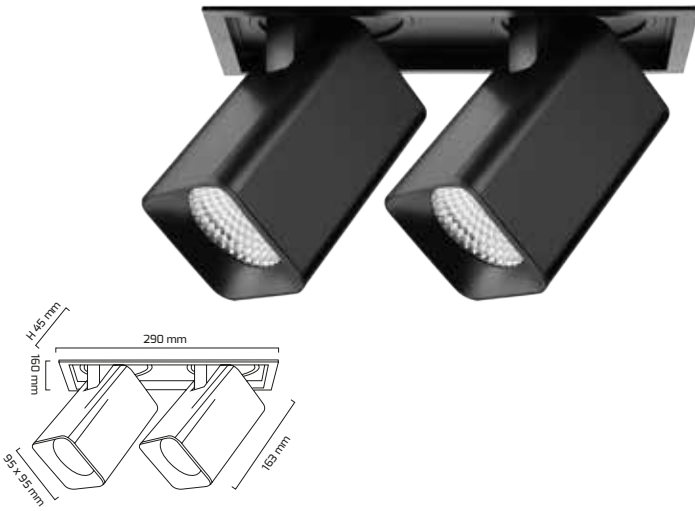

GY 3252-36

GÜÇ (W)	IŞIK RENGİ	CRI (RA)	IŞIK AKISI (LM)
2 x 36 W	2700K	RA>80	8102 LM
2 x 36 W	3000K	RA>80	8474 LM
2 x 36 W	4000K	RA>80	8728 LM
2 x 36 W	6500K	RA>80	8856 LM

Fiyat:
91,00 $