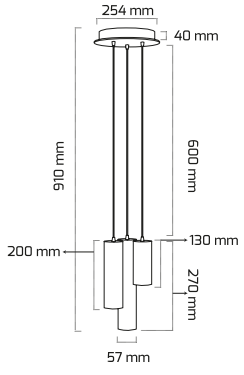

GY 6053-3

GÜÇ (W)	IŞIK RENGİ	CRI (RA)	IŞIK AKISI (LM)
28 W	2700K	RA>80	3346 LM
28 W	3000K	RA>80	3499 LM
28 W	4000K	RA>80	3605 LM
28 W	6500K	RA>80	3657 LM

Siyah

Beyaz

3 YIL
GARANTİ

28
WATT

50.000

IP
20

1

CE

Fiyat:

120,00 $