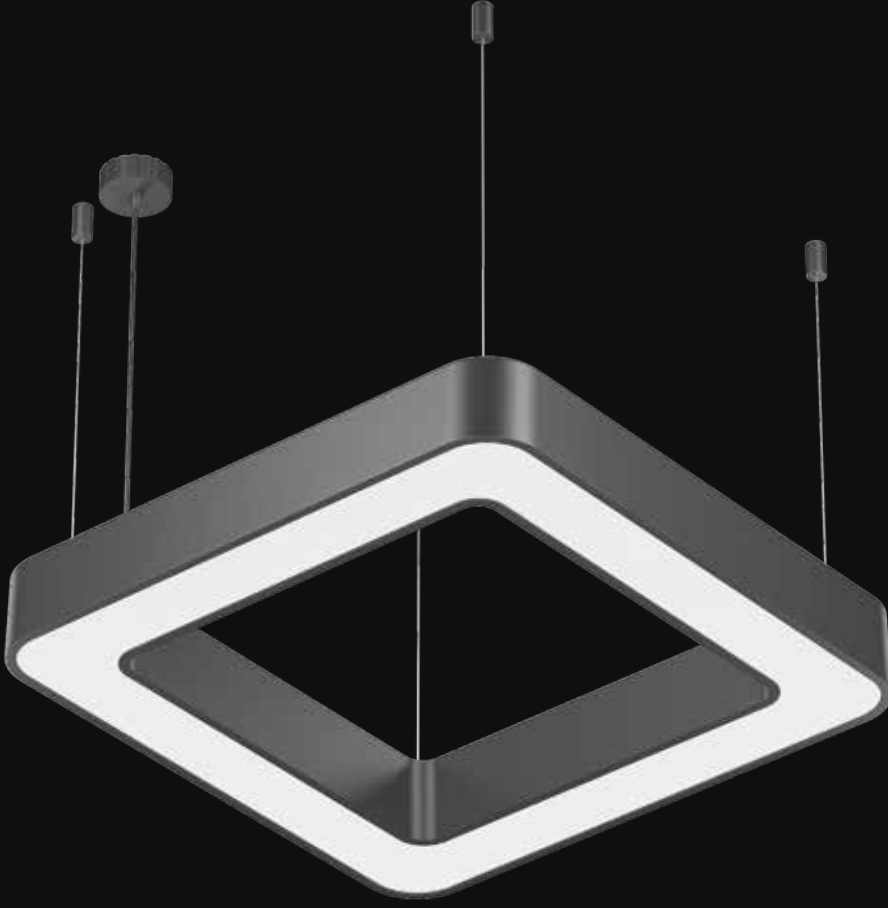

GY 8114-40

GÜÇ (W)	IŞIK RENGİ	CRI (RA)	IŞIK AKISI (LM)
28 W	3000K	RA>80	2940 LM
28 W	4000K	RA>80	3080 LM
28 W	6500K	RA>80	3220 LM

Fiyat:
88,00 $