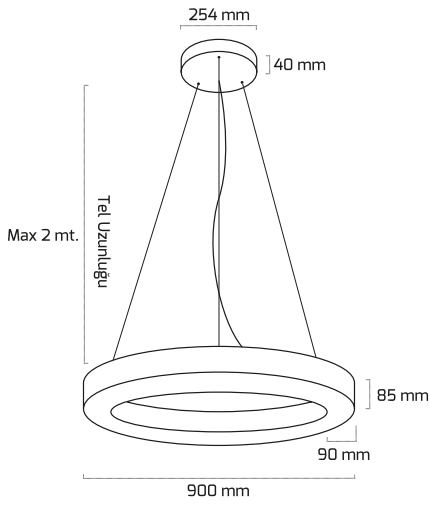

Fiyat:
96,00 \$

GY 8112-60

GÜÇ (W)	İŞİK RENGİ	CRI (RA)	İŞİK AKISI (LM)
82W	3000K	RA>80	8610 LM
82W	4000K	RA>80	9020 LM
82W	6500K	RA>80	9430 LM

Fiyat:
140,00 \$

GY 8112-90

GÜÇ (W)	İŞİK RENGİ	CRI (RA)	İŞİK AKISI (LM)
122W	3000K	RA>80	12810 LM
122W	4000K	RA>80	13420 LM
122W	6500K	RA>80	14030 LM