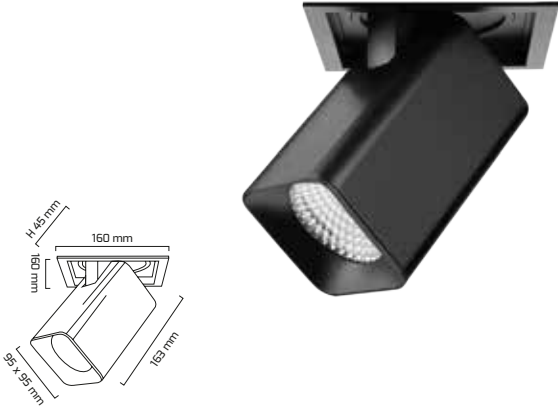

Fiyat:
48,00 \$

GY 3152-42

GÜÇ (W)	IŞIK RENGİ	CRI (RA)	IŞIK AKISI (LM)
2 x 42 W	2700K	RA>80	9022 LM
2 x 42 W	3000K	RA>80	9436 LM
2 x 42 W	4000K	RA>80	9720 LM
2 x 42 W	6500K	RA>80	9864 LM

Fiyat:
92,00 \$

GY 3251-36