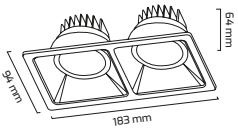

GY 1735

GÜÇ (W)	IŞIK RENGİ	CRI (RA)	IŞIK AKISI (LM)
8 W	2700K	RA>80	880 LM
8 W	3000K	RA>80	920 LM
8 W	4000K	RA>80	960 LM
8 W	6500K	RA>80	1000 LM

Triac Dim (GOYA)

Fiyat:

21,00 $

On - Off

Fiyat:

8,50 $

GY 1736

GÜÇ (W)	IŞIK RENGİ	CRI (RA)	IŞIK AKISI (LM)
8 W	2700K	RA>80	880 LM
8 W	3000K	RA>80	920 LM
8 W	4000K	RA>80	960 LM
8 W	6500K	RA>80	1000 LM

Triac Dim (GOYA)

Fiyat:

21,00 $

On - Off

Fiyat:

8,50 $

GY 1737

GÜÇ (W)	IŞIK RENGİ	CRI (RA)	IŞIK AKISI (LM)
2 x 8 W	2700K	RA>80	1760 LM
2 x 8 W	3000K	RA>80	1840 LM
2 x 8 W	4000K	RA>80	1920 LM
2 x 8 W	6500K	RA>80	2000 LM

Triac Dim (GOYA)

Fiyat:

42,00 $

On - Off

Fiyat:

17,00 $