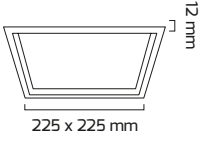

GY 1787

GÜÇ (W)	IŞIK RENGİ	CRI (RA)	IŞIK AKISI (LM)
20W	3000K	RA>80	1600 LM
20W	4000K	RA>80	1640 LM
20W	6500K	RA>80	1680 LM

Fiyat:
11,20 $

GY 1797

GÜÇ (W)	IŞIK RENGİ	CRI (RA)	IŞIK AKISI (LM)
24W	3000K	RA>80	1920 LM
24W	4000K	RA>80	1968 LM
24W	6500K	RA>80	2016 LM

Fiyat:
14,20 $