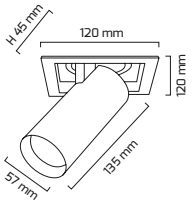

GY 3051-14

GÜÇ (W)	IŞIK RENGİ	CRI (RA)	IŞIK AKISI (LM)
14 W	2700K	RA>80	1861 LM
14 W	3000K	RA>80	1947 LM
14 W	4000K	RA>80	2005 LM
14 W	6500K	RA>80	2035 LM

Triac Dim (GOYA)
Fiyat:
32,00 $

On - Off
Fiyat:
32,00 $

GY 3052-14

GÜÇ (W)	IŞIK RENGİ	CRI (RA)	IŞIK AKISI (LM)
2 x 14 W	2700K	RA>80	3722 LM
2 x 14 W	3000K	RA>80	3894 LM
2 x 14 W	4000K	RA>80	4010 LM
2 x 14 W	6500K	RA>80	4070 LM

Triac Dim (GOYA)
Fiyat:
60,00 $

On - Off
Fiyat:
60,00 $

GY 3151-14

GÜÇ (W)	IŞIK RENGİ	CRI (RA)	IŞIK AKISI (LM)
14 W	2700K	RA>80	1861 LM
14 W	3000K	RA>80	1947 LM
14 W	4000K	RA>80	2005 LM
14 W	6500K	RA>80	2035 LM

Triac Dim (GOYA)
Fiyat:
33,00 $

On - Off
Fiyat:
33,00 $

GY 3152-14

GÜÇ (W)	IŞIK RENGİ	CRI (RA)	IŞIK AKISI (LM)
2 x 14 W	2700K	RA>80	3722 LM
2 x 14 W	3000K	RA>80	3894 LM
2 x 14 W	4000K	RA>80	4010 LM
2 x 14 W	6500K	RA>80	4070 LM

Triac Dim (GOYA)
Fiyat:
61,00 $

On - Off
Fiyat:
61,00 $