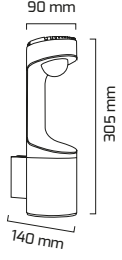

Siyah

Fiyat:

49,00 \$

GY 4358

GÜÇ (W)	IŞIK RENGİ	CRI (RA)	IŞIK AKISI (LM)
8 W	4000K	RA>80	800 LM

Beyaz

Fiyat:

11,00 \$