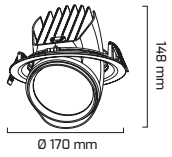

GY 3030-10

GÜÇ (W)	IŞIK RENGİ	CRI (RA)	IŞIK AKISI (LM)
10 W	2700K	RA>80	1330 LM
10 W	3000K	RA>80	1390 LM
10 W	4000K	RA>80	1432 LM
10 W	6500K	RA>80	1453 LM

Triac Dim (GOYA)
Fiyat: **29,00 $**

On - Off
Fiyat: **29,00 $**

GY 3030-36

GÜÇ (W)	IŞIK RENGİ	CRI (RA)	IŞIK AKISI (LM)
36 W	2700K	RA>80	4051 LM
36 W	3000K	RA>80	4237 LM
36 W	4000K	RA>80	4364 LM
36 W	6500K	RA>80	4428 LM

Fiyat: **49,00 $**

GY 3033-30

GÜÇ (W)	IŞIK RENGİ	CRI (RA)	IŞIK AKISI (LM)
36 W	2700K	RA>80	4051 LM
36 W	3000K	RA>80	4237 LM
36 W	4000K	RA>80	4364 LM
36 W	6500K	RA>80	4428 LM

Fiyat: **40,00 $**