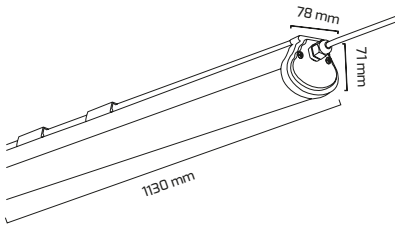

GY 4316

Goya Driverlı Fiyat:
20,00 $

Osram Driverlı Fiyat:
31,00 $

GÜÇ (W)	IŞIK RENGİ	CRI (RA)	IŞIK AKISI (LM)
36 W	3000K	RA>80	3060 LM
36 W	4000K	RA>80	3240 LM
36 W	6500K	RA>80	3420 LM