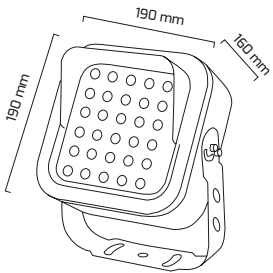

GY 6031-190

GÜÇ (W)	IŞIK RENGİ	CRI (RA)	IŞIK AKISI (LM)
36 W	2700K	RA>80	3780 LM
36 W	3000K	RA>80	3924 LM
36 W	4000K	RA>80	4104 LM
36 W	6500K	RA>80	4356 LM
36 W	YEŞİL	RA>80	3168 LM
36 W	KIRMIZI	RA>80	3312 LM
36 W	MAVİ	RA>80	3672 LM
36 W	AMBER	RA>80	3240 LM