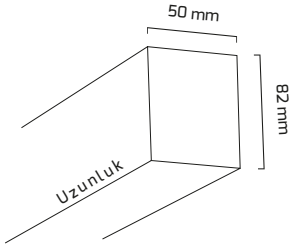

KOD	GÜÇ (W)	IŞIK RENGİ (K)	CRI (RA)	IŞIK AKISI (LM)	UZUNLUK	FİYAT
GY 8031-60	18 W	3000K-4000K-6500K	RA>80	1980 LM	600 mm	44,00 $
GY 8031-90	26 W	3000K-4000K-6500K	RA>80	2860 LM	900 mm	60,00 $
GY 8031-120	34 W	3000K-4000K-6500K	RA>80	3740 LM	1200 mm	73,00 $
GY 8031-150	42 W	3000K-4000K-6500K	RA>80	4620 LM	1500 mm	87,00 $
GY 8031-180	51 W	3000K-4000K-6500K	RA>80	5610 LM	1800 mm	102,00 $
GY 8032-60	26 W	3000K-4000K-6500K	RA>80	2860 LM	600 mm	48,00 $
GY 8032-90	39 W	3000K-4000K-6500K	RA>80	4290 LM	900 mm	63,00 $
GY 8032-120	52 W	3000K-4000K-6500K	RA>80	5720 LM	1200 mm	78,00 $
GY 8032-150	65 W	3000K-4000K-6500K	RA>80	7150 LM	1500 mm	94,00 $
GY 8032-180	75 W	3000K-4000K-6500K	RA>80	8250 LM	1800 mm	108,00 $

KOD	UZUNLUK	FİYAT
Sarkıt Aparatı	2000 mm (asansörlü)	3.00 $

* Sarkıt aparatı için tane fiyatıdır.

* Kablo boyu 1200 mm.

KOD	FİYAT
Tavaya Montaj Aparatı	1.50 $

* Tavaya montaj için tane fiyatıdır.

KOD	FİYAT
Sıva Üzeri Montaj Aparatı	3.00 $

* Sıva üzeri montaj için tane fiyatıdır.

KOD	FİYAT
Baffle Tavan Montaj Aparatı	1.50 $

* Baffle tavan montaj için tane fiyatıdır.