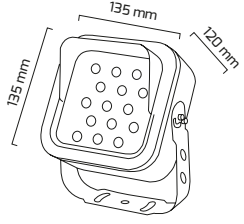

Fiyat:
83,00 \$

GY 6031-160

GÜÇ (W)	IŞIK RENGİ	CRI (RA)	IŞIK AKISI (LM)
24 W	2700K	RA>80	2520 LM
24 W	3000K	RA>80	2616 LM
24 W	4000K	RA>80	2736 LM
24 W	6500K	RA>80	2904 LM
24 W	YEŞİL	RA>80	2112 LM
24 W	KIRMIZI	RA>80	2208 LM
24 W	MAVİ	RA>80	2448 LM
24 W	AMBER	RA>80	2106 LM