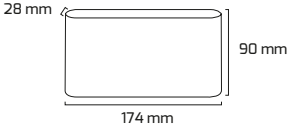

Fiyat:
30,00 $