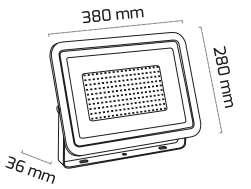

Fiyat:
38,00 \$

GY 6022-90

GÜÇ (W)	IŞIK RENGİ	CRI (RA)	IŞIK AKISI (LM)
90 W	3000K	RA>80	9900 LM
90 W	6500K	RA>80	10350 LM

Fiyat:
62,00 \$

GY 6022-170

GÜÇ (W)	IŞIK RENGİ	CRI (RA)	IŞIK AKISI (LM)
170 W	3000K	RA>80	18700 LM
170 W	6500K	RA>80	19550 LM