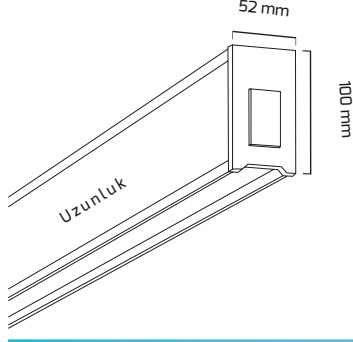

GRİ MERMER DESENLI - SİYAH MERMER DESENLI - AHŞAP (CEVİZ) DESENLI

KOD	GÜÇ (W)	IŞIK RENGİ (K)	CRI (RA)	IŞIK AKISI (LM)	UZUNLUK	FİYAT
GY 8046-60	26 W	3000K-4000K-6500K	RA>80	2860 LM	600 mm	52.00 $
GY 8046-90	39 W	3000K-4000K-6500K	RA>80	4290 LM	900 mm	68.00 $
GY 8046-120	52 W	3000K-4000K-6500K	RA>80	5720 LM	1200 mm	86.00 $
GY 8046-150	65 W	3000K-4000K-6500K	RA>80	7150 LM	1500 mm	102.00 $
GY 8046-180	75 W	3000K-4000K-6500K	RA>80	8250 LM	1800 mm	118.00 $

OXIDE GOLD DESENLI - OXIDE MIRROR DESENLI

KOD	GÜÇ (W)	IŞIK RENGİ (K)	CRI (RA)	IŞIK AKISI (LM)	UZUNLUK	FİYAT
GY 8046-60	26 W	3000K-4000K-6500K	RA>80	2860 LM	600 mm	64.00 $
GY 8046-90	39 W	3000K-4000K-6500K	RA>80	4290 LM	900 mm	86.00 $
GY 8046-120	52 W	3000K-4000K-6500K	RA>80	5720 LM	1200 mm	108.00 $
GY 8046-150	65 W	3000K-4000K-6500K	RA>80	7150 LM	1500 mm	130.00 $
GY 8046-180	75 W	3000K-4000K-6500K	RA>80	8250 LM	1800 mm	152.00 $

PETEK SAÇ DESENLI DESENLI

KOD	GÜÇ (W)	IŞIK RENGİ (K)	CRI (RA)	IŞIK AKISI (LM)	UZUNLUK	FİYAT
GY 8046-60	26 W	3000K-4000K-6500K	RA>80	2860 LM	600 mm	60.00 $
GY 8046-90	39 W	3000K-4000K-6500K	RA>80	4290 LM	900 mm	80.00 $
GY 8046-120	52 W	3000K-4000K-6500K	RA>80	5720 LM	1200 mm	100.00 $
GY 8046-150	65 W	3000K-4000K-6500K	RA>80	7150 LM	1500 mm	120.00 $
GY 8046-180	75 W	3000K-4000K-6500K	RA>80	8250 LM	1800 mm	140.00 $