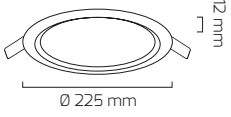

Fiyat:
7,20 \$

GY 1768

GÜÇ (W)	IŞIK RENGİ	CRI (RA)	IŞIK AKISI (LM)
15W	3000K	RA>80	1200 LM
15W	4000K	RA>80	1230 LM
15W	6500K	RA>80	1260 LM

Fiyat:
8,20 \$

GY 1778

GÜÇ (W)	IŞIK RENGİ	CRI (RA)	IŞIK AKISI (LM)
18W	3000K	RA>80	1440 LM
18W	4000K	RA>80	1476 LM
18W	6500K	RA>80	1512 LM