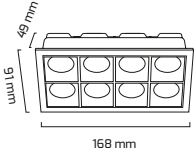

GY 5109

LUMILEDS

GÜÇ (W)	IŞIK RENGİ	CRI (RA)	IŞIK AKISI (LM)
16 W	2700K	RA>80	2240 LM
16 W	3000K	RA>80	2416 LM
16 W	4000K	RA>80	2512 LM
16 W	6500K	RA>80	2512 LM

Fiyat:
64,00 $

GY 5110

LUMILEDS

GÜÇ (W)	IŞIK RENGİ	CRI (RA)	IŞIK AKISI (LM)
18 W	2700K	RA>80	2520 LM
18 W	3000K	RA>80	2718 LM
18 W	4000K	RA>80	2826 LM
18 W	6500K	RA>80	2826 LM

Fiyat:
72,00 $

GY 5113

LUMILEDS

GÜÇ (W)	IŞIK RENGİ	CRI (RA)	IŞIK AKISI (LM)
36 W	2700K	RA>80	5040 LM
36 W	3000K	RA>80	5436 LM
36 W	4000K	RA>80	5652 LM
36 W	6500K	RA>80	5652 LM

Fiyat:
102,00 $