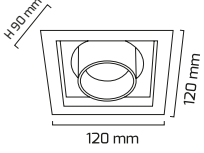

GY 3051-14

GÜÇ (W)	IŞIK RENGİ	CRI (RA)	IŞIK AKISI (LM)
14 W	2700K	RA>80	1861 LM
14 W	3000K	RA>80	1947 LM
14 W	4000K	RA>80	2005 LM
14 W	6500K	RA>80	2035 LM

Triac Dim (GOYA)
Fiyat:
32,00 $

On - Off
Fiyat:
32,00 $

GY 3052-14

GÜÇ (W)	IŞIK RENGİ	CRI (RA)	IŞIK AKISI (LM)
2 x 14 W	2700K	RA>80	3722 LM
2 x 14 W	3000K	RA>80	3894 LM
2 x 14 W	4000K	RA>80	4010 LM
2 x 14 W	6500K	RA>80	4070 LM

Triac Dim (GOYA)
Fiyat:
60,00 $

On - Off
Fiyat:
60,00 $

GY 3151-14

GÜÇ (W)	IŞIK RENGİ	CRI (RA)	IŞIK AKISI (LM)
14 W	2700K	RA>80	1861 LM
14 W	3000K	RA>80	1947 LM
14 W	4000K	RA>80	2005 LM
14 W	6500K	RA>80	2035 LM

Triac Dim (GOYA)
Fiyat:
33,00 $

On - Off
Fiyat:
33,00 $

GY 3152-14

GÜÇ (W)	IŞIK RENGİ	CRI (RA)	IŞIK AKISI (LM)
2 x 14 W	2700K	RA>80	3722 LM
2 x 14 W	3000K	RA>80	3894 LM
2 x 14 W	4000K	RA>80	4010 LM
2 x 14 W	6500K	RA>80	4070 LM

Triac Dim (GOYA)
Fiyat:
61,00 $

On - Off
Fiyat:
61,00 $