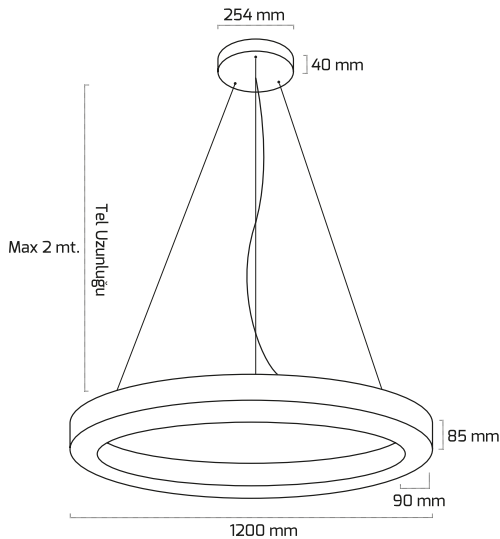

GY 8112-120

GÜÇ (W)	İŞİK RENGİ	CRI (RA)	İŞİK AKISI (LM)
163W	3000K	RA>80	17115 LM
163W	4000K	RA>80	17930 LM
163W	6500K	RA>80	18745 LM

Fiyat:
290,00 $