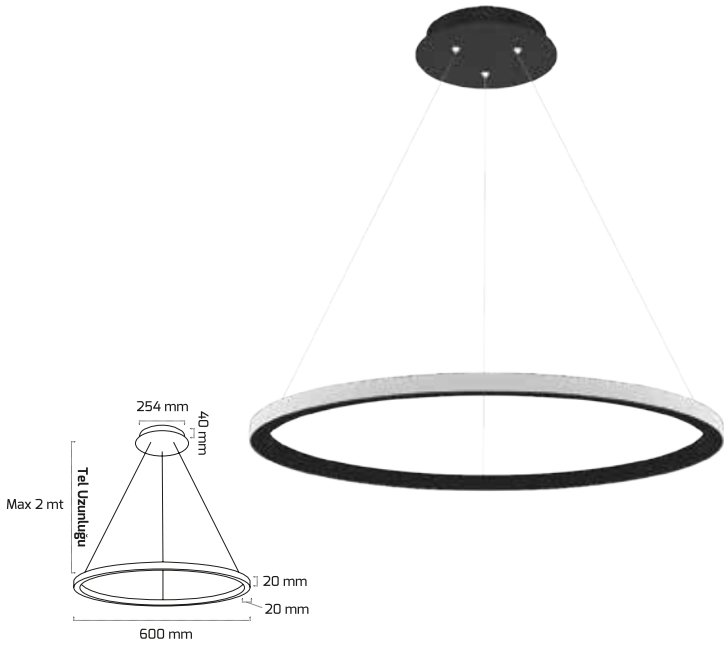

GY 8220-60

OSRAM
LED
Technology
Included

provided by
SAMSUNG

GÜÇ (W)	IŞIK RENGİ	CRI (RA)	IŞIK AKISI (LM)
30 W	3000K	RA>80	2850 LM
30 W	4000K	RA>80	3000 LM
30 W	6500K	RA>80	3150 LM

Fiyat:

90,00 $

Rozans Fiyat:

18,00 $

Siyah

Beyaz

3 YIL
GARANTİ

30
WATT

220
VOLT

50.000

IP
20

CE