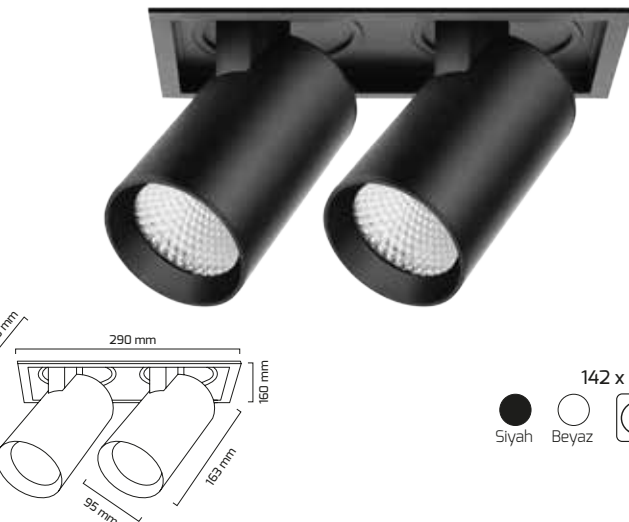

GY 3152-30

GÜÇ (W)	IŞIK RENGİ	CRI (RA)	IŞIK AKISI (LM)
2 x 28 W	2700K	RA>80	6692 LM
2 x 28 W	3000K	RA>80	6998 LM
2 x 28 W	4000K	RA>80	7210 LM
2 x 28 W	6500K	RA>80	7314 LM

Triac Dim (GOYA)
Fiyat:
77,00 $

On - Off
Fiyat:
77,00 $