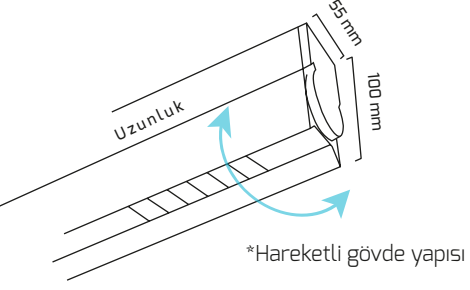

KOD	GÜÇ (W)	IŞIK RENGİ (K)	CRI (RA)	IŞIK AKISI (LM)	UZUNLUK	FİYAT
GY 8039-64	20 W	3000K-4000K-6500K	RA>80	2800 LM	640 mm	88,00 $
GY 8039-95	30 W	3000K-4000K-6500K	RA>80	4200 LM	950 mm	135,00 $
GY 8039-127	40 W	3000K-4000K-6500K	RA>80	5600 LM	1270 mm	170,00 $
GY 8039-158	50 W	3000K-4000K-6500K	RA>80	7000 LM	1580 mm	194,00 $
GY 8039-190	60 W	3000K-4000K-6500K	RA>80	8400 LM	1900 mm	228,00 $