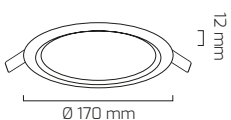

Fiyat:
5,20 \$

GY 1748

GÜÇ (W)	IŞIK RENGİ	CRI (RA)	IŞIK AKISI (LM)
9W	3000K	RA>80	720 LM
9W	4000K	RA>80	738 LM
9W	6500K	RA>80	756 LM

Fiyat:
6,20 \$

GY 1758

GÜÇ (W)	IŞIK RENGİ	CRI (RA)	IŞIK AKISI (LM)
12W	3000K	RA>80	960 LM
12W	4000K	RA>80	984 LM
12W	6500K	RA>80	1008 LM