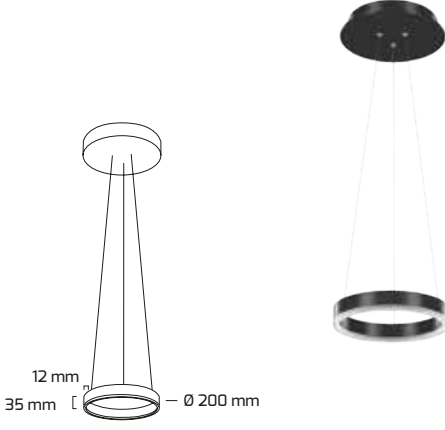

Fiyat:

480,00 \$

GY 8210-20

GÜÇ (W)	IŞIK RENGİ	CRI (RA)	IŞIK AKISI (LM)
17 W	3000K	RA>80	1785 LM
17 W	4000K	RA>80	1870 LM
17 W	6500K	RA>80	1955 LM

Fiyat:
67,00 \$

Rozans Fiyat:
18,00 \$

GY 8210-40

GÜÇ (W)	IŞIK RENGİ	CRI (RA)	IŞIK AKISI (LM)
35 W	3000K	RA>80	3675 LM
35 W	4000K	RA>80	3850 LM
35 W	6500K	RA>80	4025 LM