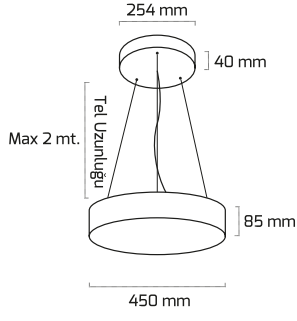

Fiyat:
212,00 \$

GY 8112-120

GÜÇ (W)	İŞİK RENGİ	CRI (RA)	İŞİK AKISI (LM)
163W	3000K	RA>80	17115 LM
163W	4000K	RA>80	17930 LM
163W	6500K	RA>80	18745 LM

Fiyat:
290,00 \$

GY 8113-45

GÜÇ (W)	İŞİK RENGİ	CRI (RA)	İŞİK AKISI (LM)
36W	3000K	RA>80	3780 LM
36W	4000K	RA>80	3960 LM
36W	6500K	RA>80	4140 LM