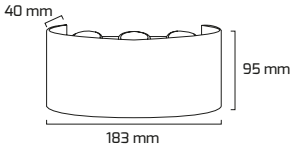

Fiyat:
29,00 \$

GY 6222

GÜÇ (W)	IŞIK RENGİ	CRI (RA)	IŞIK AKISI (LM)
12 W	3000K	RA>80	1320 LM

Fiyat:
30,00 \$

GY 6223

GÜÇ (W)	IŞIK RENGİ	CRI (RA)	IŞIK AKISI (LM)
12 W	3000K	RA>80	1220 LM

Fiyat:
40,00 \$

GY 6228