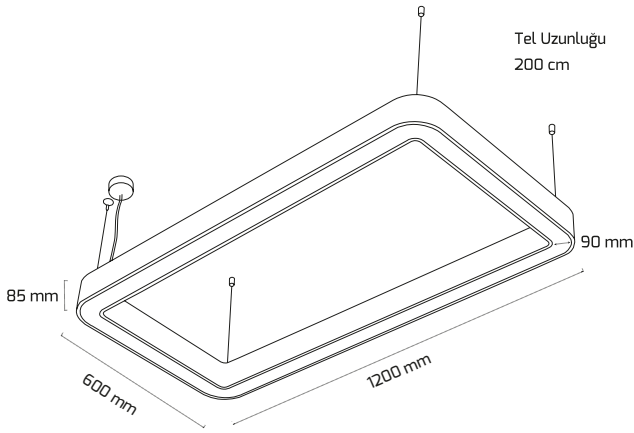

Fiyat:
136,00 \$

GY 8118-60x90

GÜÇ (W)	İŞIK RENGİ	CRI (RA)	İŞIK AKISI (LM)
68 W	3000K	RA>80	7140 LM
68 W	4000K	RA>80	7480 LM
68 W	6500K	RA>80	7820 LM

Fiyat: **230,00 \$**

GY 8118-60x120

GÜÇ (W)	İŞIK RENGİ	CRI (RA)	İŞIK AKISI (LM)
74 W	3000K	RA>80	7770 LM
74 W	4000K	RA>80	8140 LM
74 W	6500K	RA>80	8510 LM