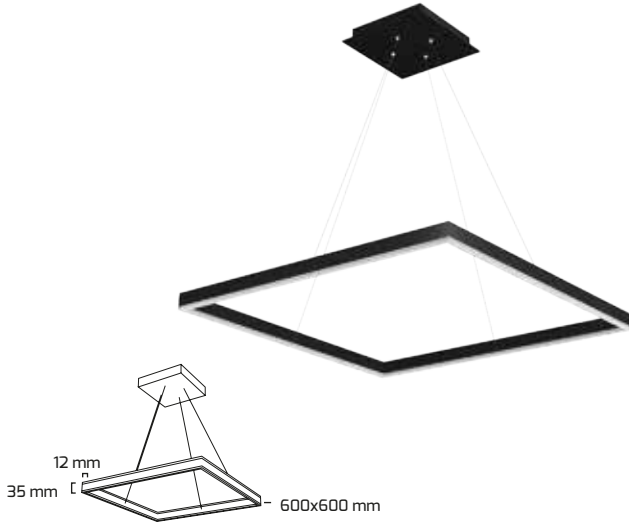

GY 8212-40

GÜÇ (W)	IŞIK RENGİ	CRI (RA)	IŞIK AKISI (LM)
35 W	3000K	RA>80	3675 LM
35 W	4000K	RA>80	3850 LM
35 W	6500K	RA>80	4025LM

Fiyat:

95,00 \$

Rozans Fiyat:

21,00 \$

GY 8212-60

GÜÇ (W)	IŞIK RENGİ	CRI (RA)	IŞIK AKISI (LM)
52 W	3000K	RA>80	5460 LM
52 W	4000K	RA>80	5720 LM
52 W	6500K	RA>80	5980 LM