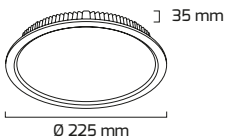

GY 1773-32

GÜÇ (W)	IŞIK RENGİ	CRI (RA)	IŞIK AKISI (LM)
32W	3000K	RA>80	3200 LM
32W	4000K	RA>80	3360 LM
32W	6500K	RA>80	3520 LM

Fiyat:

23,50 $