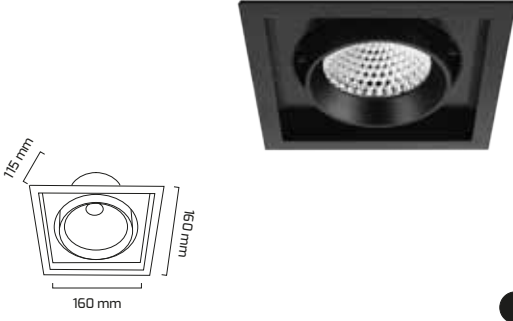

GY 3051-30

GÜÇ (W)	IŞIK RENGİ	CRI (RA)	IŞIK AKISI (LM)
28 W	2700K	RA>80	3346 LM
28 W	3000K	RA>80	3499 LM
28 W	4000K	RA>80	3605 LM
28 W	6500K	RA>80	3657 LM

Triac Dim (GOYA)
Fiyat:
40,00 $

On - Off
Fiyat:
40,00 $