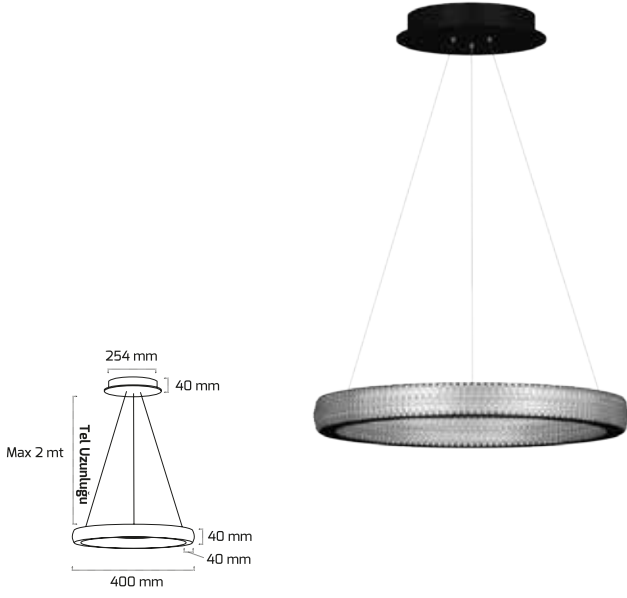

GY 8261-40

GÜÇ (W)	IŞIK RENGİ	CRI (RA)	IŞIK AKISI (LM)
80 W	3000K	RA>80	7600 LM
80 W	4000K	RA>80	8000 LM
80 W	6500K	RA>80	8400 LM

Fiyat:
145,00 $
Rozans Fiyat:
18,00 $