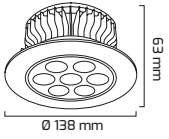

GY 5409

GÜÇ (W)	IŞIK RENGİ	CRI (RA)	IŞIK AKISI (LM)
9 W	3000K	RA>80	1080 LM
9 W	4000K	RA>80	1107 LM
9 W	6500K	RA>80	1134 LM

Fiyat:
36,00 $

GY 5409-9x1,5

GÜÇ (W)	IŞIK RENGİ	CRI (RA)	IŞIK AKISI (LM)
13.5 W	3000K	RA>80	1620 LM
13.5 W	4000K	RA>80	1660 LM
13.5 W	6500K	RA>80	1701 LM

Fiyat:
45,00 $

GY 5412-12x1,5

GÜÇ (W)	IŞIK RENGİ	CRI (RA)	IŞIK AKISI (LM)
18 W	3000K	RA>80	2304 LM
18 W	4000K	RA>80	2376 LM
18 W	6500K	RA>80	2466 LM

Fiyat:
55,00 $