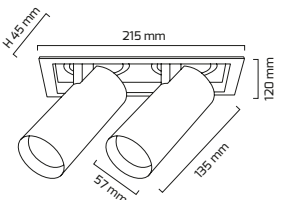

GY 3051-14

GÜÇ (W)	IŞIK RENGİ	CRI (RA)	IŞIK AKISI (LM)
14 W	2700K	RA>80	1861 LM
14 W	3000K	RA>80	1947 LM
14 W	4000K	RA>80	2005 LM
14 W	6500K	RA>80	2035 LM

Triac Dim (GOYA)
Fiyat:
32,00 $

On - Off
Fiyat:
32,00 $

GY 3052-14

GÜÇ (W)	IŞIK RENGİ	CRI (RA)	IŞIK AKISI (LM)
2 x 14 W	2700K	RA>80	3722 LM
2 x 14 W	3000K	RA>80	3894 LM
2 x 14 W	4000K	RA>80	4010 LM
2 x 14 W	6500K	RA>80	4070 LM

Triac Dim (GOYA)
Fiyat:
60,00 $

On - Off
Fiyat:
60,00 $

GY 3151-14

GÜÇ (W)	IŞIK RENGİ	CRI (RA)	IŞIK AKISI (LM)
14 W	2700K	RA>80	1861 LM
14 W	3000K	RA>80	1947 LM
14 W	4000K	RA>80	2005 LM
14 W	6500K	RA>80	2035 LM

Triac Dim (GOYA)
Fiyat:
33,00 $

On - Off
Fiyat:
33,00 $

GY 3152-14

GÜÇ (W)	IŞIK RENGİ	CRI (RA)	IŞIK AKISI (LM)
2 x 14 W	2700K	RA>80	3722 LM
2 x 14 W	3000K	RA>80	3894 LM
2 x 14 W	4000K	RA>80	4010 LM
2 x 14 W	6500K	RA>80	4070 LM

Triac Dim (GOYA)
Fiyat:
61,00 $

On - Off
Fiyat:
61,00 $