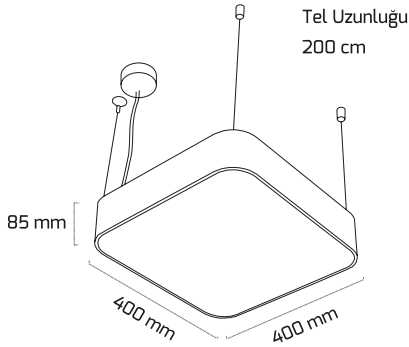

GY 8115-40

GÜÇ (W)	IŞIK RENGİ	CRI (RA)	IŞIK AKISI (LM)
36 W	3000K	RA>80	3780 LM
36 W	4000K	RA>80	3960 LM
36 W	6500K	RA>80	4140 LM

Fiyat:
84,00 $