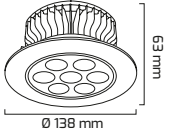

Fiyat:
210,00 \$
Rozans Fiyat:
18,00 \$

GY 8261-80

GÜÇ (W)	IŞIK RENGİ	CRI (RA)	IŞIK AKISI (LM)
160 W	3000K	RA>80	15200 LM
160 W	4000K	RA>80	16000 LM
160 W	6500K	RA>80	16800 LM

Fiyat:
250,00 \$
Rozans Fiyat:
18,00 \$