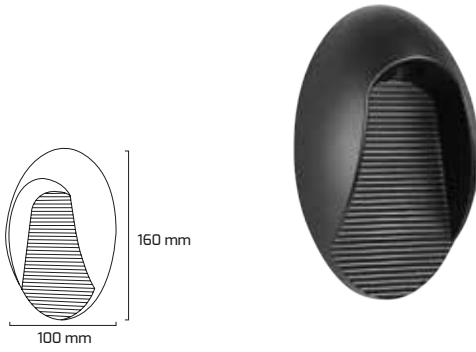

GÜÇ (W)	IŞIK RENGİ	CRI (RA)	IŞIK AKISI (LM)
12 W	3000K	RA>80	1320 LM

Fiyat:
38,50 \$

GY 6233

GÜÇ (W)	IŞIK RENGİ	CRI (RA)	IŞIK AKISI (LM)
6 W	3000K	RA>80	660 LM

Fiyat:
26,50 \$

GY 6234

GÜÇ (W)	IŞIK RENGİ	CRI (RA)	IŞIK AKISI (LM)
3 W	3000K	RA>80	330 LM