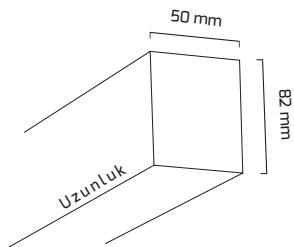

Enerji Girişi
GY 8094

Fiyat:
11,00 \$

Sonlama Kapağı
GY 8095

Fiyat:
7,00 \$

KOD	GÜÇ (W)	IŞIK RENGİ (K)	CRI (RA)	IŞIK AKISI (LM)	UZUNLUK	FİYAT
GY 8030-60	18 W	3000K-4000K-6500K	RA>80	1980 LM	600 mm	39,00 \$
GY 8030-90	26 W	3000K-4000K-6500K	RA>80	2860 LM	900 mm	52,00 \$
GY 8030-120	34 W	3000K-4000K-6500K	RA>80	3740 LM	1200 mm	62,00 \$
GY 8030-150	42 W	3000K-4000K-6500K	RA>80	4620 LM	1500 mm	73,00 \$
GY 8030-180	51 W	3000K-4000K-6500K	RA>80	5610 LM	1800 mm	86,00 \$