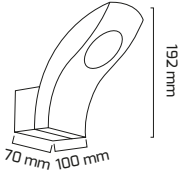

38,00 \$

GY 6236

GÜÇ (W)	IŞIK RENGİ	CRI (RA)	IŞIK AKISI (LM)
10 W	3000K	RA>80	1100 LM

Siyah

Fiyat:

43,00 \$

GY 6237

GÜÇ (W)	IŞIK RENGİ	CRI (RA)	IŞIK AKISI (LM)
10 W	3000K	RA>80	1100 LM