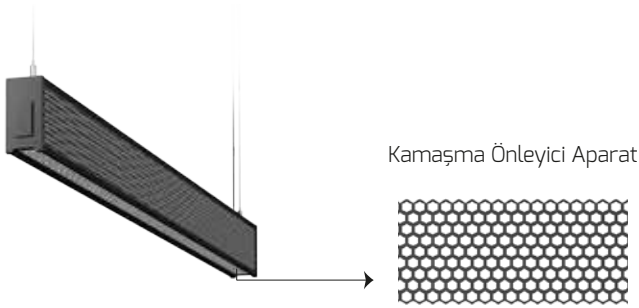

UZUNLUK	FİYAT
600 mm	2.50 $
900 mm	3.75 $
1200 mm	5.00 $
1500 mm	6.25 $
1800 mm	7.50 $

KOD	UZUNLUK	FİYAT
Sarkıt Aparatı	2000 mm (asansörlü)	3.00 $

KOD	FİYAT
Sıva Üzeri Montaj Aparatı	3.00 $

* Sarkıt aparatı için tane fiyatıdır.
* Kablo boyu 1200 mm.

* Sıva üzeri montaj için tane fiyatıdır.