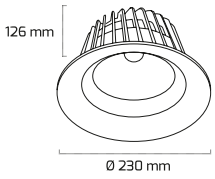

Fiyat:
49,00 $