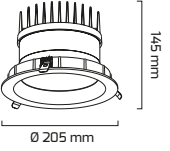

GY 3032-22

GÜÇ (W)	IŞIK RENGİ	CRI (RA)	IŞIK AKISI (LM)
20 W	2700K	RA>80	2537 LM
20 W	3000K	RA>80	2653 LM
20 W	4000K	RA>80	2733 LM
20 W	6500K	RA>80	2760 LM

Fiyat:
45,00 $

GY 3032-30

GÜÇ (W)	IŞIK RENGİ	CRI (RA)	IŞIK AKISI (LM)
36 W	2700K	RA>80	4051 LM
36 W	3000K	RA>80	4237 LM
36 W	4000K	RA>80	4364 LM
36 W	6500K	RA>80	4428 LM

Fiyat:
62,00 $

GY 3038-30

GÜÇ (W)	IŞIK RENGİ	CRI (RA)	IŞIK AKISI (LM)
28 W	2700K	RA>80	3346 LM
28 W	3000K	RA>80	3499 LM
28 W	4000K	RA>80	3605 LM
28 W	6500K	RA>80	3657 LM

Triac Dim (GOYA)
Fiyat:

39,50 $

On - Off
Fiyat:

23,00 $

GY 3038-40

GÜÇ (W)	IŞIK RENGİ	CRI (RA)	IŞIK AKISI (LM)
36 W	2700K	RA>80	4051 LM
36 W	3000K	RA>80	4237 LM
36 W	4000K	RA>80	4364 LM
36 W	6500K	RA>80	4428 LM

Fiyat:
29,00 $