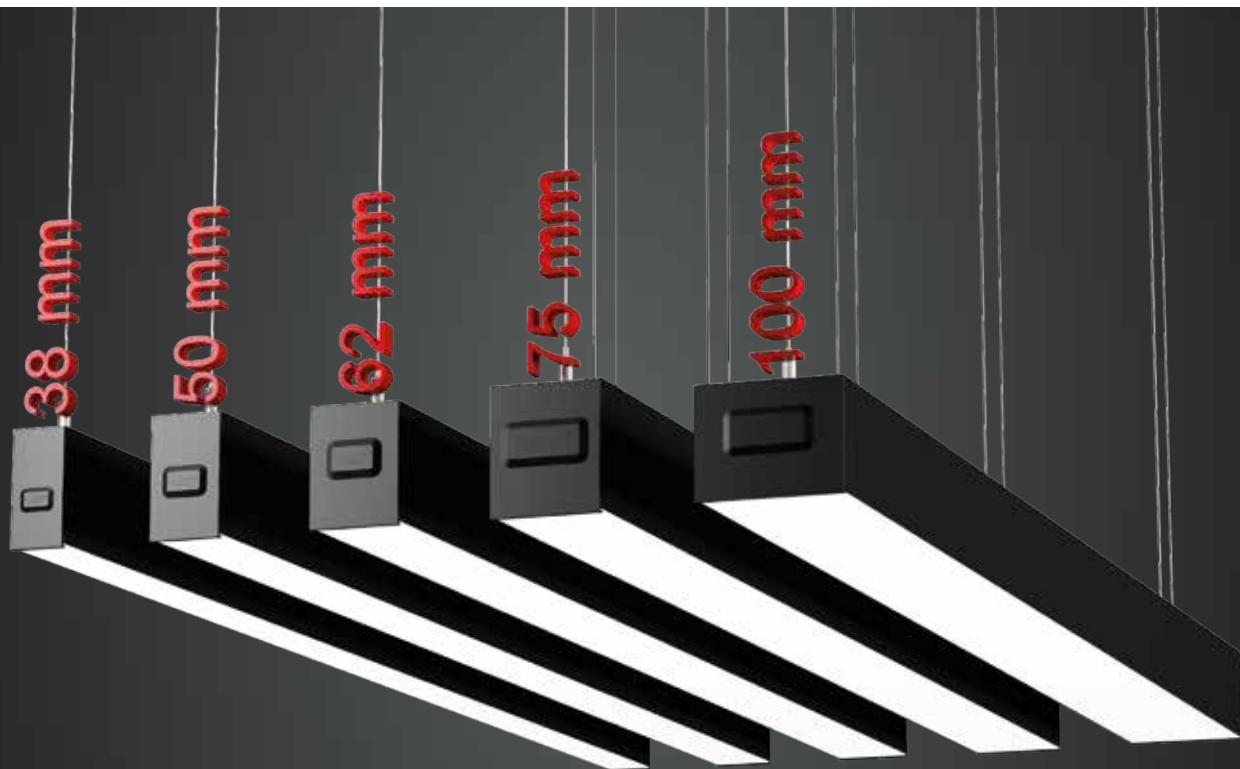

KOD	GÜÇ (W)	IŞIK RENGİ (K)	CRI (RA)	IŞIK AKISI (LM)	UZUNLUK	FİYAT
GY 8045-60	35 W	3000K-4000K-6500K	RA>80	3850 LM	600 mm	50.00 $
GY 8045-90	52 W	3000K-4000K-6500K	RA>80	5720 LM	900 mm	66.00 $
GY 8045-120	58 W	3000K-4000K-6500K	RA>80	6380 LM	1200 mm	82.00 $
GY 8045-150	64 W	3000K-4000K-6500K	RA>80	7040 LM	1500 mm	97.00 $
GY 8045-180	74 W	3000K-4000K-6500K	RA>80	8140 LM	1800 mm	112.00 $

KOD	UZUNLUK	FİYAT
Sarkıt Aparatı	2000 mm (asansörlü)	3.00 $

* Sarkıt aparatı için tane fiyatıdır.

* Kablo boyu 1200 mm.

KOD	FİYAT
Tavaya Montaj Aparatı	1.50 $

* Tavaya montaj için tane fiyatıdır.

KOD	FİYAT
Sıva Üzeri Montaj Aparatı	3.00 $

* Sıva üzeri montaj için tane fiyatıdır.

KOD	FİYAT
Baffle Tavan Montaj Aparatı	1.50 $

* Baffle tavan montaj için tane fiyatıdır.