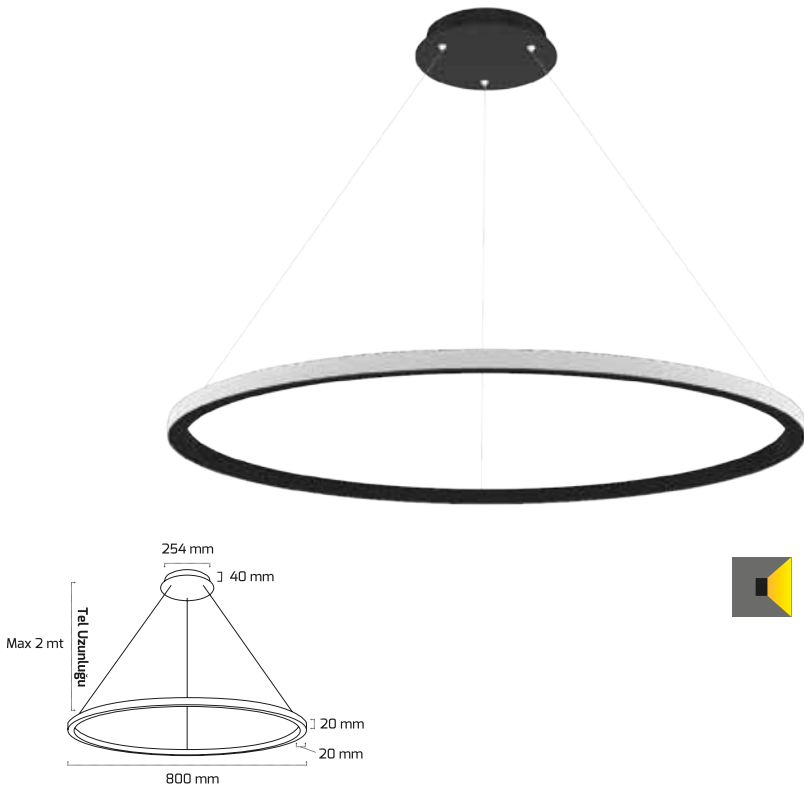

GY 8220-80

OSRAM
LED
Technology
Included

provided by
SAMSUNG

GÜÇ (W)	IŞIK RENGİ	CRI (RA)	IŞIK AKISI (LM)
40 W	3000K	RA>80	3800 LM
40 W	4000K	RA>80	4000 LM
40 W	6500K	RA>80	4200 LM

Fiyat:

120,00 $

Rozans Fiyat:

18,00 $

Siyah

Beyaz

3 YIL
GARANTİ

40
WATT

220
VOLT

50.000

IP
20

CE