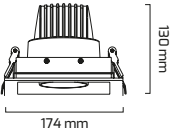

GY 3041-22

GÜÇ (W)	IŞIK RENGİ	CRI (RA)	IŞIK AKISI (LM)
20 W	2700K	RA>80	2537 LM
20 W	3000K	RA>80	2653 LM
20 W	4000K	RA>80	2733 LM
20 W	6500K	RA>80	2760 LM

Fiyat:
38,00 $

GY 3041-30

GÜÇ (W)	IŞIK RENGİ	CRI (RA)	IŞIK AKISI (LM)
28 W	2700K	RA>80	3346 LM
28 W	3000K	RA>80	3499 LM
28 W	4000K	RA>80	3605 LM
28 W	6500K	RA>80	3657 LM

Fiyat:
40,00 $

GY 3042-30

GÜÇ (W)	IŞIK RENGİ	CRI (RA)	IŞIK AKISI (LM)
2 x 28 W	2700K	RA>80	6692 LM
2 x 28 W	3000K	RA>80	6998 LM
2 x 28 W	4000K	RA>80	7210 LM
2 x 28 W	6500K	RA>80	7314 LM

Fiyat:
76,00 $

GY 3043-30

GÜÇ (W)	IŞIK RENGİ	CRI (RA)	IŞIK AKISI (LM)
3 x 28 W	2700K	RA>80	10038 LM
3 x 28 W	3000K	RA>80	10497 LM
3 x 28 W	4000K	RA>80	10815 LM
3 x 28 W	6500K	RA>80	10971 LM

Fiyat:
120,00 $