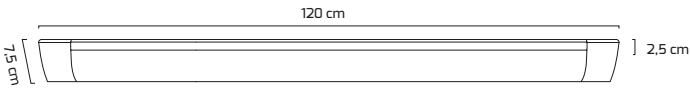

GY 4311-120

GÜÇ (W)	IŞIK RENGİ	CRI (RA)	IŞIK AKISI (LM)
36 W	3000K	RA>80	2880 LM
36 W	4000K	RA>80	2952 LM
36 W	6500K	RA>80	3024 LM