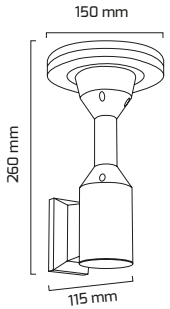

GY 6240

Goya
LED
DRIVER

GÜÇ (W)	IŞIK RENGİ	CRI (RA)	IŞIK AKISI (LM)
12 W	3000K	RA>80	1320 LM

Siyah

2 YIL
GARANTİ

12
WATT

35.000

IP
65

20

CE

Fiyat:

54,00 $