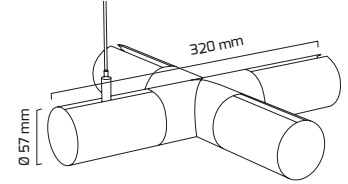

L Dönüş Aparatı
GY 8090

Fiyat:
27,00 \$

T Dönüş Aparatı
GY 8091

Fiyat:
38,00 \$

+ Dönüş Aparatı
GY 8092

Fiyat:
63,00 \$

Ek Aparatı
GY 8093

Fiyat:
7,00 \$