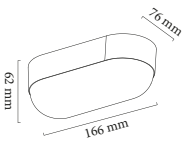

Siyah

Fiyat:

49,00 \$

GY 4358

GÜÇ (W)	IŞIK RENGİ	CRI (RA)	IŞIK AKISI (LM)
8 W	4000K	RA>80	800 LM

Beyaz

Fiyat:

11,00 \$