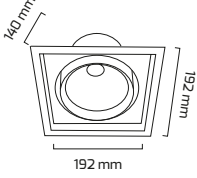

GY 3051-42

GÜÇ (W)	IŞIK RENGİ	CRI (RA)	IŞIK AKISI (LM)
42 W	2700K	RA>80	4511 LM
42 W	3000K	RA>80	4718 LM
42 W	4000K	RA>80	4860 LM
42 W	6500K	RA>80	4932 LM

Fiyat:
47,00 $

GY 3052-42

GÜÇ (W)	IŞIK RENGİ	CRI (RA)	IŞIK AKISI (LM)
2 x 42 W	2700K	RA>80	9022 LM
2 x 42 W	3000K	RA>80	9436 LM
2 x 42 W	4000K	RA>80	9720 LM
2 x 42 W	6500K	RA>80	9864 LM

Fiyat:
91,00 $

GY 3151-42

GÜÇ (W)	IŞIK RENGİ	CRI (RA)	IŞIK AKISI (LM)
42 W	2700K	RA>80	4511 LM
42 W	3000K	RA>80	4718 LM
42 W	4000K	RA>80	4860 LM
42 W	6500K	RA>80	4932 LM

Fiyat:
48,00 $

GY 3152-42

GÜÇ (W)	IŞIK RENGİ	CRI (RA)	IŞIK AKISI (LM)
2 x 42 W	2700K	RA>80	9022 LM
2 x 42 W	3000K	RA>80	9436 LM
2 x 42 W	4000K	RA>80	9720 LM
2 x 42 W	6500K	RA>80	9864 LM

Fiyat:
92,00 $