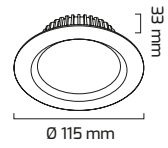

GY 1726-5

GÜÇ (W)	IŞIK RENGİ	CRI (RA)	IŞIK AKISI (LM)
5 W	3000K	RA>80	350 LM

Fiyat:
4,00 $

GY 1720-5

GÜÇ (W)	IŞIK RENGİ	CRI (RA)	IŞIK AKISI (LM)
5 W	3000K	RA>80	400 LM
5 W	4000K	RA>80	415 LM
5 W	6500K	RA>80	425 LM

Fiyat:
4,90 $

GY 1740-7

GÜÇ (W)	IŞIK RENGİ	CRI (RA)	IŞIK AKISI (LM)
7W	3000K	RA>80	700 LM
7W	4000K	RA>80	735 LM
7W	6500K	RA>80	770 LM

Fiyat:
3,50 $