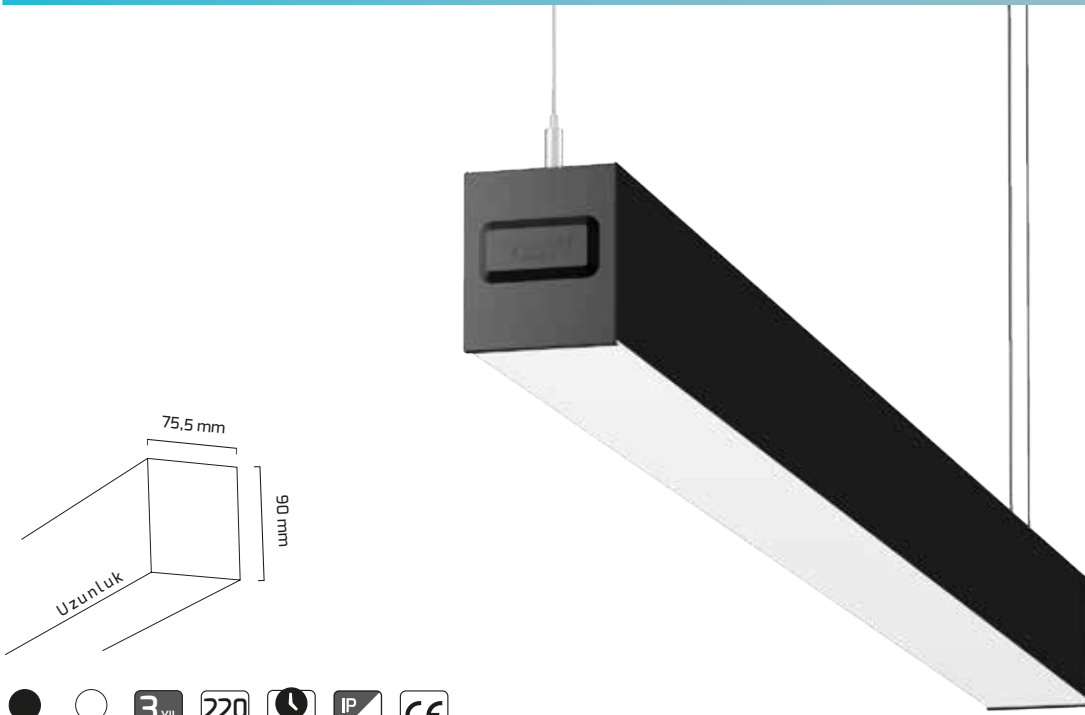

KOD	GÜÇ (W)	IŞIK RENGİ (K)	CRI (RA)	IŞIK AKISI (LM)	UZUNLUK	FİYAT
GY 8033-60	26 W	3000K-4000K-6500K	RA>80	2860 LM	600 mm	44,00 $
GY 8033-90	39 W	3000K-4000K-6500K	RA>80	4290 LM	900 mm	57,00 $
GY 8033-120	52 W	3000K-4000K-6500K	RA>80	5720 LM	1200 mm	70,00 $
GY 8033-150	65 W	3000K-4000K-6500K	RA>80	7150 LM	1500 mm	84,00 $
GY 8033-180	75 W	3000K-4000K-6500K	RA>80	8250 LM	1800 mm	97,00 $