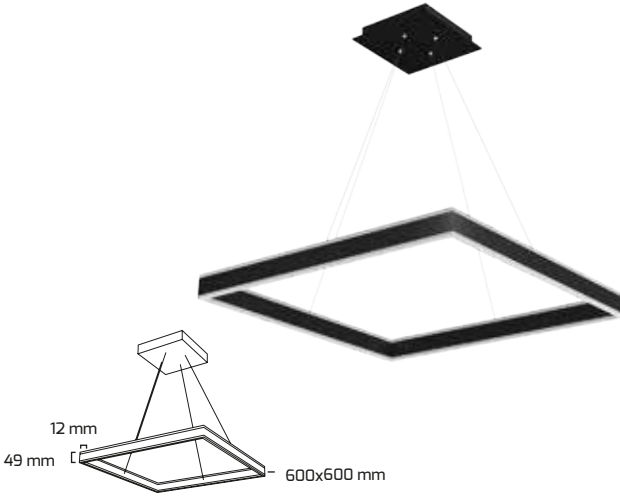

GY 8213-60

GÜÇ (W)	IŞIK RENGİ	CRI (RA)	IŞIK AKISI (LM)
52 W	3000K	RA>80	5460 LM
52 W	4000K	RA>80	5720 LM
52 W	6500K	RA>80	5980LM

Fiyat:

201,00 \$

Rozans Fiyat:

21,00 \$

Siyah

Beyaz