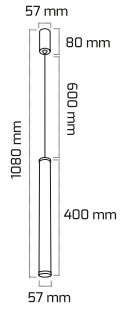

GY 6052-20

GÜÇ (W)	IŞIK RENGİ	CRI (RA)	IŞIK AKISI (LM)
10 W	2700K	RA>80	1000 LM
10 W	3000K	RA>80	1050 LM
10 W	4000K	RA>80	1100 LM
10 W	6500K	RA>80	1150 LM

Fiyat:
33,00 $

GY 6052-30

GÜÇ (W)	IŞIK RENGİ	CRI (RA)	IŞIK AKISI (LM)
15 W	2700K	RA>80	1500 LM
15 W	3000K	RA>80	1575 LM
15 W	4000K	RA>80	1650 LM
15 W	6500K	RA>80	1725 LM

Fiyat:
37,00 $

GY 6052-40

GÜÇ (W)	IŞIK RENGİ	CRI (RA)	IŞIK AKISI (LM)
20 W	2700K	RA>80	2000 LM
20 W	3000K	RA>80	2100 LM
20 W	4000K	RA>80	2200 LM
20 W	6500K	RA>80	2300 LM

Fiyat:
41,00 $

GY 6052-50

GÜÇ (W)	IŞIK RENGİ	CRI (RA)	IŞIK AKISI (LM)
25 W	2700K	RA>80	2500 LM
25 W	3000K	RA>80	2650 LM
25 W	4000K	RA>80	2750 LM
25 W	6500K	RA>80	2875 LM

Fiyat:
46,00 $