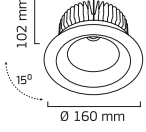

GY 3025-33

GÜÇ (W)	IŞIK RENGİ	CRI (RA)	IŞIK AKISI (LM)
36 W	2700K	RA>80	4051 LM
36 W	3000K	RA>80	4237 LM
36 W	4000K	RA>80	4364 LM
36 W	6500K	RA>80	4428 LM

Fiyat:

39,00 $

GY 3024

GÜÇ (W)	IŞIK RENGİ	CRI (RA)	IŞIK AKISI (LM)
57 W	2700K	RA>80	5617 LM
57 W	3000K	RA>80	6036 LM
57 W	4000K	RA>80	6318 LM
57 W	6500K	RA>80	6412 LM

Fiyat:

78,00 $