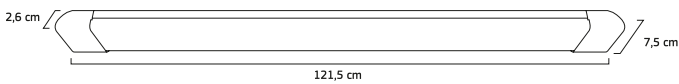

GY 4315

GÜÇ (W)	IŞIK RENGİ	CRI (RA)	IŞIK AKISI (LM)
54 W	3000K	RA>80	4320 LM
54 W	4000K	RA>80	4428 LM
54 W	6500K	RA>80	4536 LM