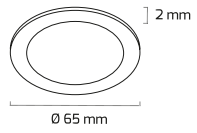

Krom

Saten

Ø 60 mm

2 YIL
GARANTİ

4 WATT

35.000

IP 20

100

CE

Fiyat:

3,80 $