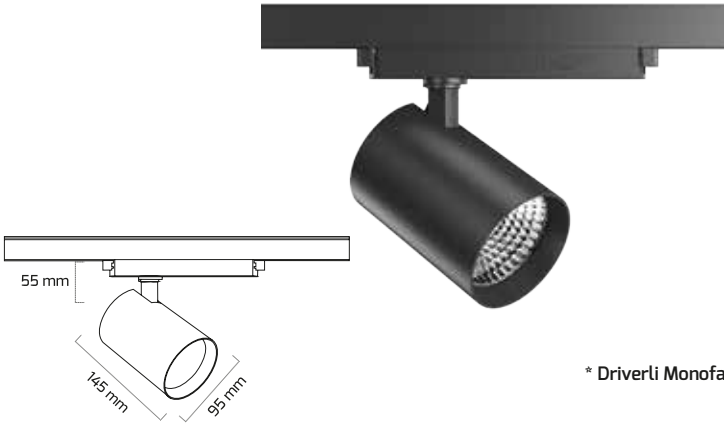

GY 3654

GÜÇ (W)	IŞIK RENGİ	CRI (RA)	IŞIK AKISI (LM)
14 W	2700K	RA>80	1861 LM
14 W	3000K	RA>80	1947 LM
14 W	4000K	RA>80	2005 LM
14 W	6500K	RA>80	2035 LM

* Driverli Monofaze Soket

Fiyat:
20,00 $

GY 3653-30

GÜÇ (W)	IŞIK RENGİ	CRI (RA)	IŞIK AKISI (LM)
30 W	2700K	RA>80	3375 LM
30 W	3000K	RA>80	3530 LM
30 W	4000K	RA>80	3636 LM
30 W	6500K	RA>80	3690 LM

* Driverli Monofaze Soket

Fiyat:
25,00 $

GY 3653-40

GÜÇ (W)	IŞIK RENGİ	CRI (RA)	IŞIK AKISI (LM)
40 W	2700K	RA>80	4500 LM
40 W	3000K	RA>80	4707 LM
40 W	4000K	RA>80	4848 LM
40 W	6500K	RA>80	4920 LM

* Driverli Monofaze Soket

Fiyat:
30,00 $

Goya Driverli Monofaze Soket

Flicker Free

PF ≥ 0,90