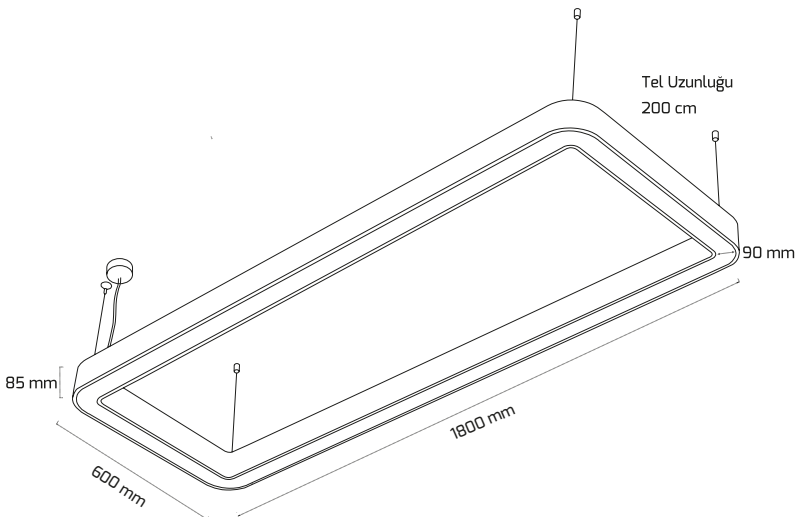

Fiyat: **250,00 \$**

GY 8118-60x150

GÜÇ (W)	İŞIK RENGİ	CRI (RA)	İŞIK AKISI (LM)
87 W	3000K	RA>80	9135 LM
87 W	4000K	RA>80	9570 LM
87 W	6500K	RA>80	10005 LM

Fiyat: **320,00 \$**

GY 8118-60x180

GÜÇ (W)	İŞIK RENGİ	CRI (RA)	İŞIK AKISI (LM)
112 W	3000K	RA>80	11760 LM
112 W	4000K	RA>80	12320 LM
112 W	6500K	RA>80	12880 LM