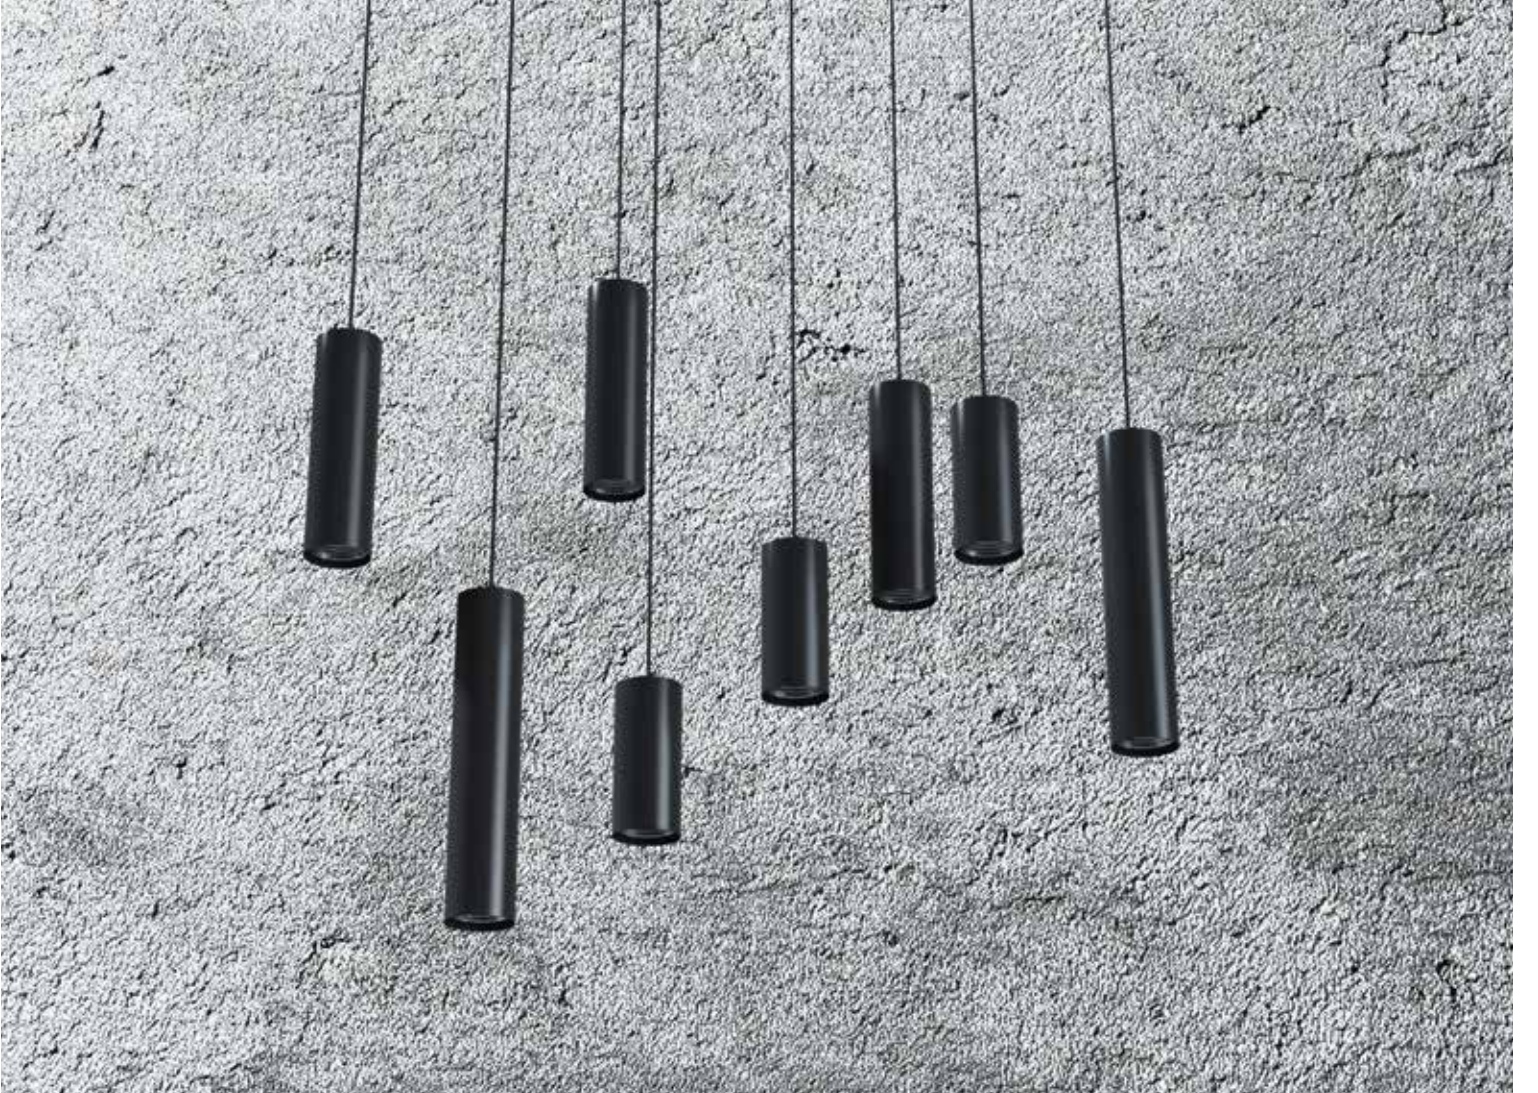

IP
20

1

CE

Fiyat:

120,00 \$

GY 6052-20

GÜÇ (W)	IŞIK RENGİ	CRI (RA)	IŞIK AKISI (LM)
10 W	2700K	RA>80	1000 LM
10 W	3000K	RA>80	1050 LM
10 W	4000K	RA>80	1100 LM
10 W	6500K	RA>80	1150 LM

Fiyat:
33,00 \$