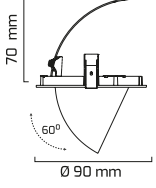

GY 3030-10

GÜÇ (W)	IŞIK RENGİ	CRI (RA)	IŞIK AKISI (LM)
10 W	2700K	RA>80	1330 LM
10 W	3000K	RA>80	1390 LM
10 W	4000K	RA>80	1432 LM
10 W	6500K	RA>80	1453 LM

Triac Dim (GOYA)
Fiyat: **29,00 \$**

On - Off
Fiyat: **29,00 \$**