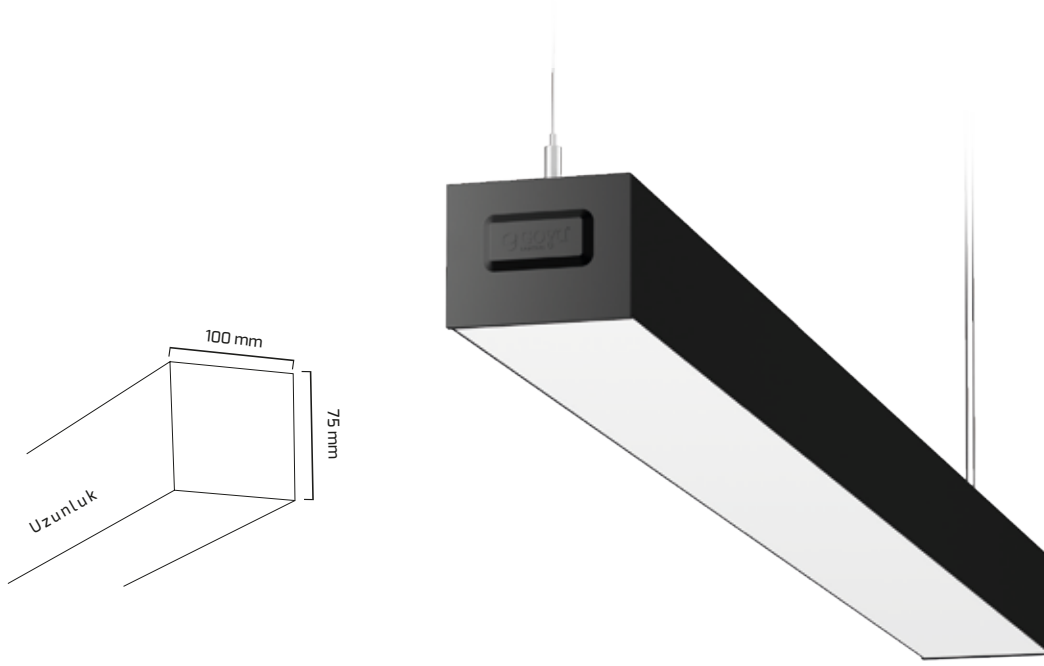

KOD	GÜÇ (W)	IŞIK RENGİ (K)	CRI (RA)	IŞIK AKISI (LM)	UZUNLUK	FİYAT
GY 8045-60	35 W	3000K-4000K-6500K	RA>80	3850 LM	600 mm	50.00 $
GY 8045-90	52 W	3000K-4000K-6500K	RA>80	5720 LM	900 mm	66.00 $
GY 8045-120	58 W	3000K-4000K-6500K	RA>80	6380 LM	1200 mm	82.00 $
GY 8045-150	64 W	3000K-4000K-6500K	RA>80	7040 LM	1500 mm	97.00 $
GY 8045-180	74 W	3000K-4000K-6500K	RA>80	8140 LM	1800 mm	112.00 $

KOD	UZUNLUK	FİYAT
Sarkıt Aparatı	2000 mm (asansörlü)	3.00 $

* Sarkıt aparatı için tane fiyatıdır.

* Kablo boyu 1200 mm.

KOD	FİYAT
Tavaya Montaj Aparatı	1.50 $

* Tavaya montaj için tane fiyatıdır.

KOD	FİYAT
Sıva Üzeri Montaj Aparatı	3.00 $

* Sıva üzeri montaj için tane fiyatıdır.

KOD	FİYAT
Baffle Tavan Montaj Aparatı	1.50 $

* Baffle tavan montaj için tane fiyatıdır.