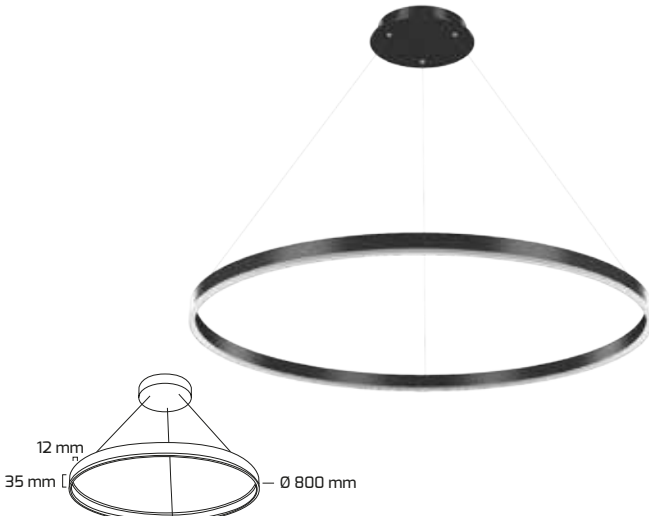

GY 8210-80

GÜÇ (W)	IŞIK RENGİ	CRI (RA)	IŞIK AKISI (LM)
70 W	3000K	RA>80	7350 LM
70 W	4000K	RA>80	7700 LM
70 W	6500K	RA>80	8050 LM

Fiyat:
162,00 $

Rozans Fiyat:
18,00 $