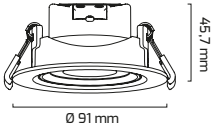

GY 1726-5

GÜÇ (W)	IŞIK RENGİ	CRI (RA)	IŞIK AKISI (LM)
5 W	3000K	RA>80	350 LM

Fiyat:
4,00 $

GY 1720-5

GÜÇ (W)	IŞIK RENGİ	CRI (RA)	IŞIK AKISI (LM)
5 W	3000K	RA>80	400 LM
5 W	4000K	RA>80	415 LM
5 W	6500K	RA>80	425 LM

Fiyat:
4,90 $

GY 1740-7

GÜÇ (W)	IŞIK RENGİ	CRI (RA)	IŞIK AKISI (LM)
7W	3000K	RA>80	700 LM
7W	4000K	RA>80	735 LM
7W	6500K	RA>80	770 LM

Fiyat:
3,50 $