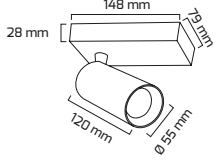

GY 1730-3

GÜÇ (W)	IŞIK RENGİ	CRI (RA)	IŞIK AKISI (LM)
3 W	3000K	RA>80	345 LM

Fiyat:
22,00 \$

GY 3634

GÜÇ (W)	IŞIK RENGİ	CRI (RA)	IŞIK AKISI (LM)
14 W	2700K	RA>80	1861 LM
14 W	3000K	RA>80	1947 LM
14 W	4000K	RA>80	2005 LM
14 W	6500K	RA>80	2035 LM