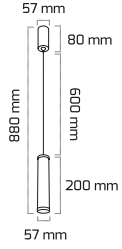

IP
20

1

CE

Fiyat:

120,00 \$

GY 6052-20

GÜÇ (W)	IŞIK RENGİ	CRI (RA)	IŞIK AKISI (LM)
10 W	2700K	RA>80	1000 LM
10 W	3000K	RA>80	1050 LM
10 W	4000K	RA>80	1100 LM
10 W	6500K	RA>80	1150 LM

Fiyat:
33,00 \$