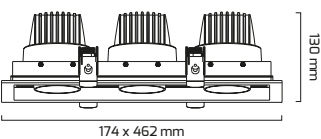

GY 3041-22

GÜÇ (W)	IŞIK RENGİ	CRI (RA)	IŞIK AKISI (LM)
20 W	2700K	RA>80	2537 LM
20 W	3000K	RA>80	2653 LM
20 W	4000K	RA>80	2733 LM
20 W	6500K	RA>80	2760 LM

Fiyat:
38,00 $

GY 3041-30

GÜÇ (W)	IŞIK RENGİ	CRI (RA)	IŞIK AKISI (LM)
28 W	2700K	RA>80	3346 LM
28 W	3000K	RA>80	3499 LM
28 W	4000K	RA>80	3605 LM
28 W	6500K	RA>80	3657 LM

Fiyat:
40,00 $

GY 3042-30

GÜÇ (W)	IŞIK RENGİ	CRI (RA)	IŞIK AKISI (LM)
2 x 28 W	2700K	RA>80	6692 LM
2 x 28 W	3000K	RA>80	6998 LM
2 x 28 W	4000K	RA>80	7210 LM
2 x 28 W	6500K	RA>80	7314 LM

Fiyat:
76,00 $

GY 3043-30

GÜÇ (W)	IŞIK RENGİ	CRI (RA)	IŞIK AKISI (LM)
3 x 28 W	2700K	RA>80	10038 LM
3 x 28 W	3000K	RA>80	10497 LM
3 x 28 W	4000K	RA>80	10815 LM
3 x 28 W	6500K	RA>80	10971 LM

Fiyat:
120,00 $