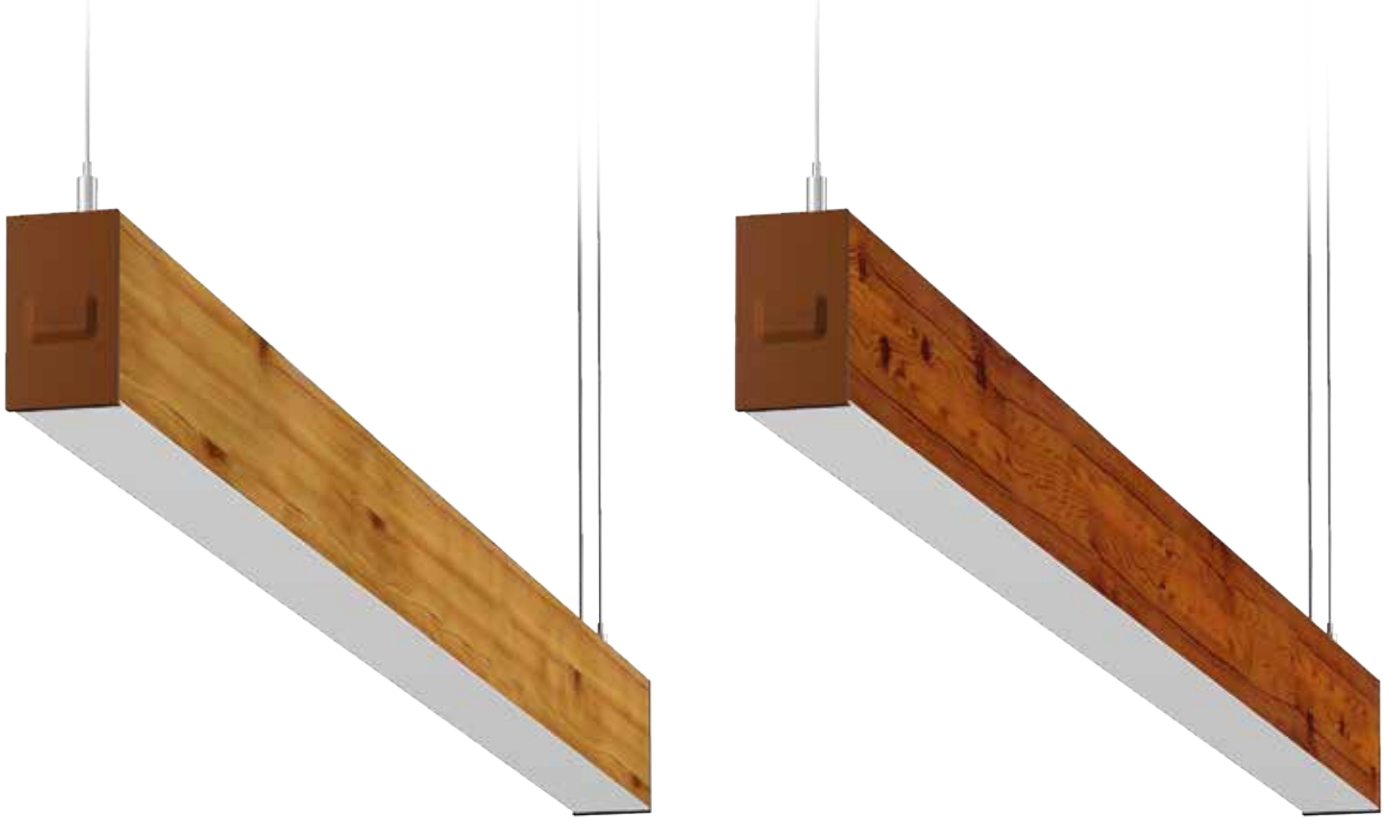

KOD	GÜÇ (W)	IŞIK RENGİ (K)	CRI (RA)	IŞIK AKISI (LM)	UZUNLUK	FİYAT
GY 8031-60	18 W	3000K-4000K-6500K	RA>80	1980 LM	600 mm	44,00 $
GY 8031-90	26 W	3000K-4000K-6500K	RA>80	2860 LM	900 mm	60,00 $
GY 8031-120	34 W	3000K-4000K-6500K	RA>80	3740 LM	1200 mm	73,00 $
GY 8031-150	42 W	3000K-4000K-6500K	RA>80	4620 LM	1500 mm	87,00 $
GY 8031-180	51 W	3000K-4000K-6500K	RA>80	5610 LM	1800 mm	102,00 $
GY 8032-60	26 W	3000K-4000K-6500K	RA>80	2860 LM	600 mm	48,00 $
GY 8032-90	39 W	3000K-4000K-6500K	RA>80	4290 LM	900 mm	63,00 $
GY 8032-120	52 W	3000K-4000K-6500K	RA>80	5720 LM	1200 mm	78,00 $
GY 8032-150	65 W	3000K-4000K-6500K	RA>80	7150 LM	1500 mm	94,00 $
GY 8032-180	75 W	3000K-4000K-6500K	RA>80	8250 LM	1800 mm	108,00 $

KOD	UZUNLUK	FİYAT
Sarkıt Aparatı	2000 mm (asansörlü)	3.00 $

* Sarkıt aparatı için tane fiyatıdır.

* Kablo boyu 1200 mm.

KOD	FİYAT
Tavaya Montaj Aparatı	1.50 $

* Tavaya montaj için tane fiyatıdır.

KOD	FİYAT
Sıva Üzeri Montaj Aparatı	3.00 $

* Sıva üzeri montaj için tane fiyatıdır.

KOD	FİYAT
Baffle Tavan Montaj Aparatı	1.50 $

* Baffle tavan montaj için tane fiyatıdır.