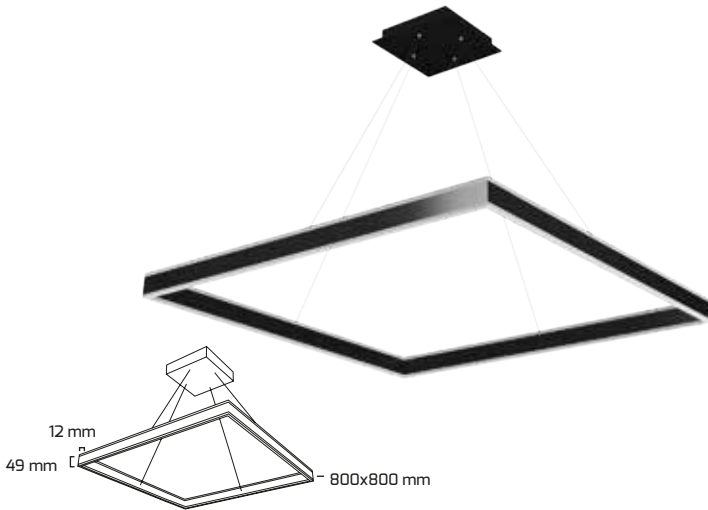

3 YIL GARANTİ

52 WATT

220 VOLT

50.000

IP 20

CE

GY 8213-80

GÜÇ (W)	IŞIK RENGİ	CRI (RA)	IŞIK AKISI (LM)
78 W	3000K	RA>80	8190 LM
78 W	4000K	RA>80	8580 LM
78 W	6500K	RA>80	8970 LM