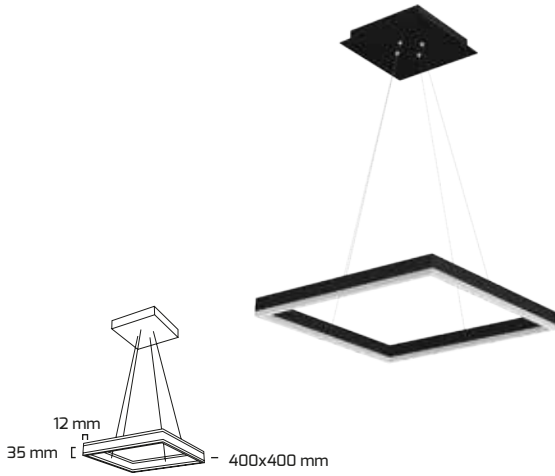

GY 8212-40

GÜÇ (W)	IŞIK RENGİ	CRI (RA)	IŞIK AKISI (LM)
35 W	3000K	RA>80	3675 LM
35 W	4000K	RA>80	3850 LM
35 W	6500K	RA>80	4025LM

Fiyat:

95,00 $

Rozans Fiyat:

21,00 $