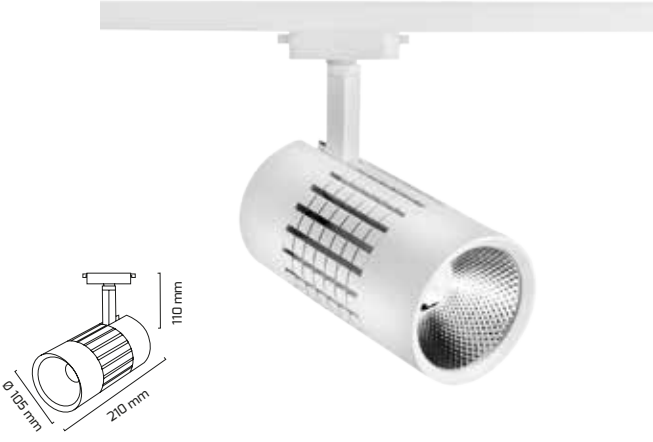

Fiyat: **42,00 \$**

GY 3623

GÜÇ (W)	İŞİK RENGİ	CRI (RA)	İŞİK AKISI (LM)
36 W	2700K	RA>80	4051 LM
36 W	3000K	RA>80	4237 LM
36 W	4000K	RA>80	4364 LM
36 W	6500K	RA>80	4428 LM

Fiyat: **42,00 \$**

GY 3617

GÜÇ (W)	İŞİK RENGİ	CRI (RA)	İŞİK AKISI (LM)
36 W	2700K	RA>80	4051 LM
36 W	3000K	RA>80	4237 LM
36 W	4000K	RA>80	4364 LM
36 W	6500K	RA>80	4428 LM