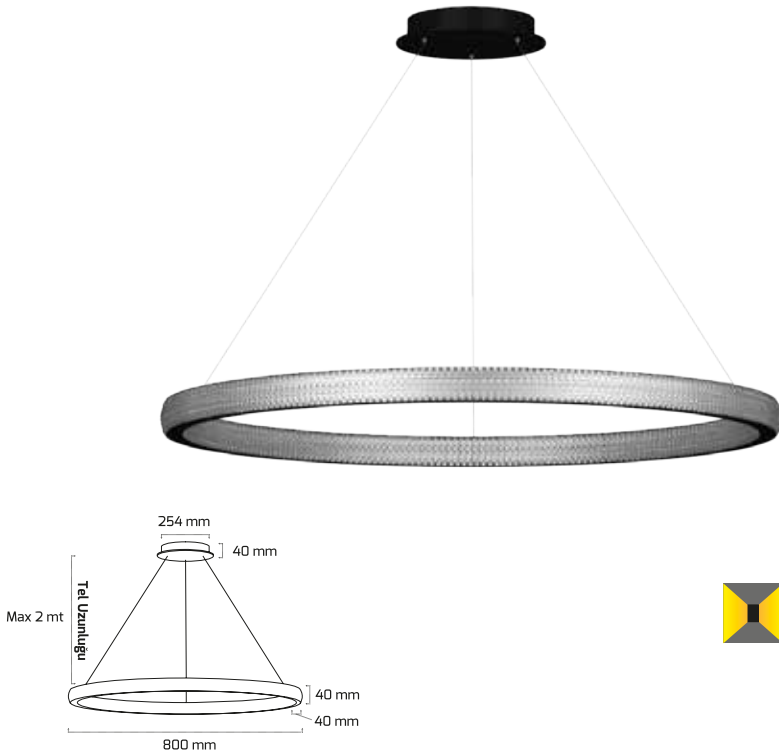

GY 8261-80

GÜÇ (W)	IŞIK RENGİ	CRI (RA)	IŞIK AKISI (LM)
160 W	3000K	RA>80	15200 LM
160 W	4000K	RA>80	16000 LM
160 W	6500K	RA>80	16800 LM

Fiyat:
250,00 $
Rozans Fiyat:
18,00 $