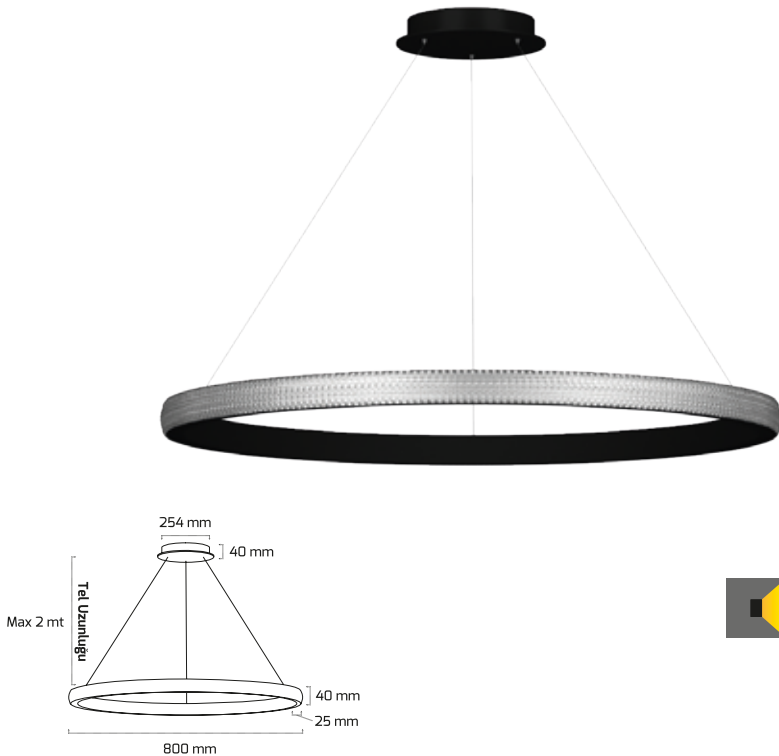

GY 8260-80

OSRAM
LED
Technology
Included

provided by
SAMSUNG

GÜÇ (W)	IŞIK RENGİ	CRI (RA)	IŞIK AKISI (LM)
80 W	3000K	RA>80	7600 LM
80 W	4000K	RA>80	8000 LM
80 W	6500K	RA>80	8400 LM

Fiyat:

165,00 $

Rozans Fiyat:

18,00 $

Siyah

Beyaz

3 YIL
GARANTİ

80
WATT

220
VOLT

50.000

IP
20

CE