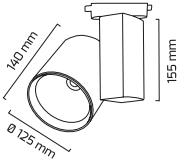

Fiyat:
45,00 \$

GY 3625-42

GÜÇ (W)	İŞİK RENGİ	CRI (RA)	İŞİK AKISI (LM)
42 W	2700K	RA>80	4511 LM
42 W	3000K	RA>80	4718 LM
42 W	4000K	RA>80	4860 LM
42 W	6500K	RA>80	4932 LM

Fiyat:

54,00 \$

GY 3625-57

GÜÇ (W)	İŞİK RENGİ	CRI (RA)	İŞİK AKISI (LM)
57 W	2700K	RA>80	5617 LM
57 W	3000K	RA>80	6036 LM
57 W	4000K	RA>80	6318 LM
57 W	6500K	RA>80	6412 LM