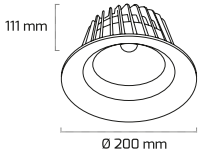

Fiyat: **40,00 \$**

GY 3034-22

GÜÇ (W)	IŞIK RENGİ	CRI (RA)	IŞIK AKISI (LM)
20 W	2700K	RA>80	2537 LM
20 W	3000K	RA>80	2653 LM
20 W	4000K	RA>80	2733 LM
20 W	6500K	RA>80	2760 LM

Fiyat:
40,00 \$

GY 3018-28

GÜÇ (W)	IŞIK RENGİ	CRI (RA)	IŞIK AKISI (LM)
28 W	2700K	RA>80	3346 LM
28 W	3000K	RA>80	3499 LM
28 W	4000K	RA>80	3605 LM
28 W	6500K	RA>80	3657 LM