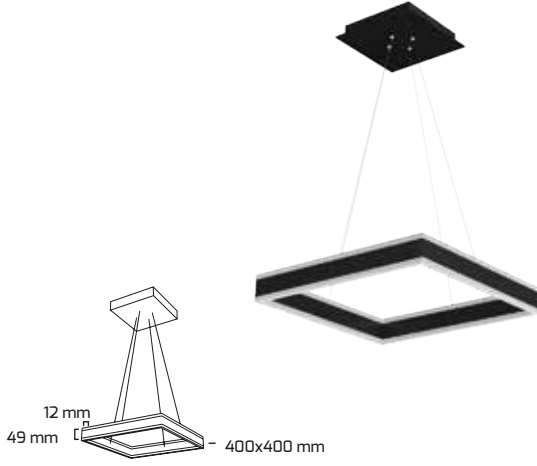

GY 8213-40

GÜÇ (W)	IŞIK RENGİ	CRI (RA)	IŞIK AKISI (LM)
35 W	3000K	RA>80	3675LM
35 W	4000K	RA>80	3850 LM
35 W	6500K	RA>80	4025 LM

Fiyat:

150,00 $

Rozans Fiyat:

21,00 $

Siyah

Beyaz

3 YIL GARANTİ

35 WATT

220 VOLT

50.000

IP 20

CE

GY 8213-60

GÜÇ (W)	IŞIK RENGİ	CRI (RA)	IŞIK AKISI (LM)
52 W	3000K	RA>80	5460 LM
52 W	4000K	RA>80	5720 LM
52 W	6500K	RA>80	5980LM

Fiyat:

201,00 $

Rozans Fiyat:

21,00 $

Siyah

Beyaz

3 YIL GARANTİ

52 WATT

220 VOLT

50.000

IP 20

CE

GY 8213-80

GÜÇ (W)	IŞIK RENGİ	CRI (RA)	IŞIK AKISI (LM)
78 W	3000K	RA>80	8190 LM
78 W	4000K	RA>80	8580 LM
78 W	6500K	RA>80	8970 LM

Fiyat:

275,00 $

Rozans Fiyat:

21,00 $

Siyah

Beyaz

3 YIL GARANTİ

78 WATT

220 VOLT

50.000

IP 20

CE