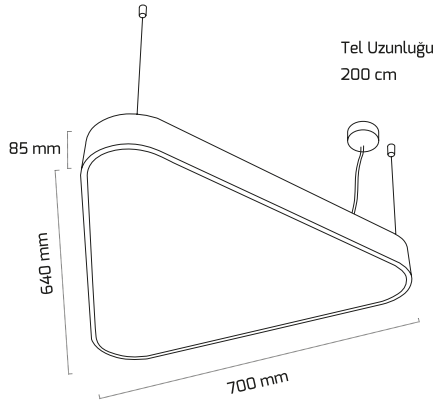

GY 8116-60

GÜÇ (W)	IŞIK RENGİ	CRI (RA)	IŞIK AKISI (LM)
36 W	3000K	RA>80	3780 LM
36 W	4000K	RA>80	3960 LM
36 W	6500K	RA>80	4140 LM

Fiyat:
114,00 $

GY 8117-60

GÜÇ (W)	IŞIK RENGİ	CRI (RA)	IŞIK AKISI (LM)
73 W	3000K	RA>80	7665 LM
73 W	4000K	RA>80	8030 LM
73 W	6500K	RA>80	8395 LM

Fiyat:
132,00 $