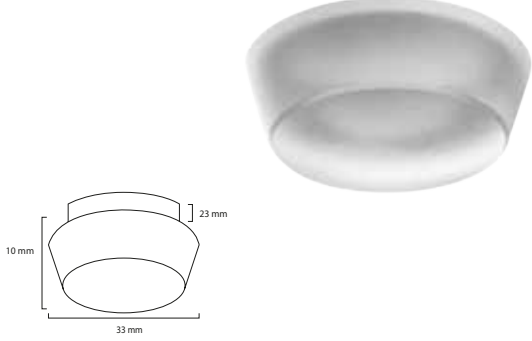

GY 2427

GOYA
LED
DRIVER

GÜÇ (W)	IŞIK RENGİ	CRI (RA)	IŞIK AKISI (LM)
3 W	3000K	RA>80	330 LM

Fiyat:
5,40 $