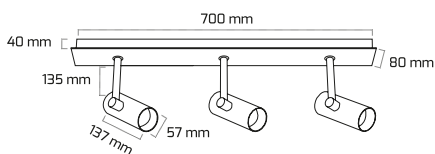

GY 3634

GÜÇ (W)	IŞIK RENGİ	CRI (RA)	IŞIK AKISI (LM)
14 W	2700K	RA>80	1861 LM
14 W	3000K	RA>80	1947 LM
14 W	4000K	RA>80	2005 LM
14 W	6500K	RA>80	2035 LM

Fiyat:
45,00 $

GY 3635

GÜÇ (W)	IŞIK RENGİ	CRI (RA)	IŞIK AKISI (LM)
2 x 14 W	2700K	RA>80	3722 LM
2 x 14 W	3000K	RA>80	3894 LM
2 x 14 W	4000K	RA>80	4010 LM
2 x 14 W	6500K	RA>80	4070 LM

Fiyat:
73,00 $

GY 1858-2

GÜÇ (W)	IŞIK RENGİ	CRI (RA)	IŞIK AKISI (LM)
20 W	2700K	RA>80	2537 LM
20 W	3000K	RA>80	2653 LM
20 W	4000K	RA>80	2733 LM
20 W	6500K	RA>80	2760 LM

Fiyat:
70,00 $

GY 1858-3

GÜÇ (W)	IŞIK RENGİ	CRI (RA)	IŞIK AKISI (LM)
28 W	2700K	RA>80	3346 LM
28 W	3000K	RA>80	3499 LM
28 W	4000K	RA>80	3605 LM
28 W	6500K	RA>80	3657 LM

Fiyat:
100,00 $