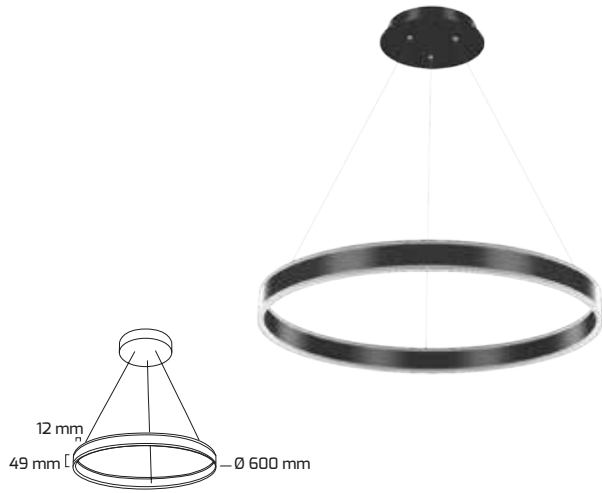

GY 8211-60

GÜÇ (W)	IŞIK RENGİ	CRI (RA)	IŞIK AKISI (LM)
40 W	3000K	RA>80	4200 LM
40 W	4000K	RA>80	4400 LM
40 W	6500K	RA>80	4600 LM

Fiyat:

173,00 $

Rozans Fiyat:

18,00 $

Siyah

Beyaz

3 YIL
GARANTİ

40
WATT

220
VOLT

50.000

IP
20

CE