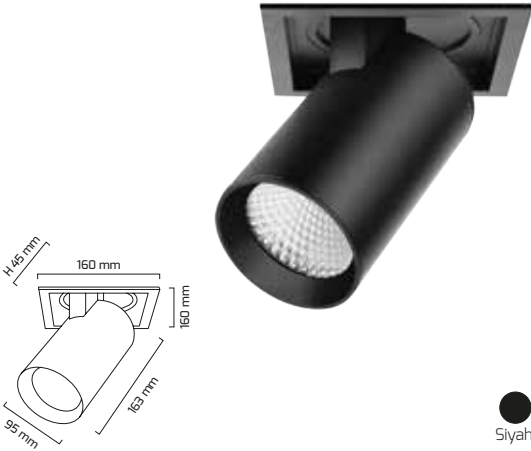

GY 3151-30

GÜÇ (W)	IŞIK RENGİ	CRI (RA)	IŞIK AKISI (LM)
28 W	2700K	RA>80	3346 LM
28 W	3000K	RA>80	3499 LM
28 W	4000K	RA>80	3605 LM
28 W	6500K	RA>80	3657 LM

Triac Dim (GOYA)
Fiyat:
41,00 $

On - Off
Fiyat:
41,00 $