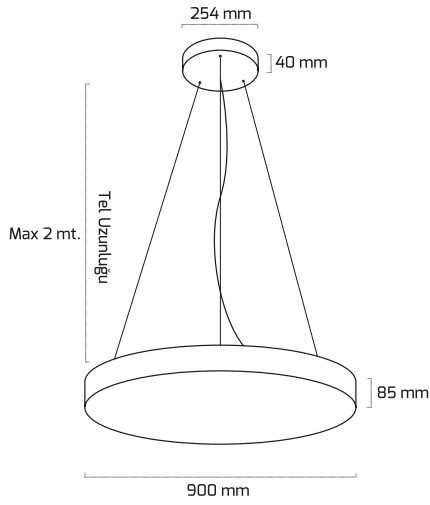

GY 8113-90

GÜÇ (W)	İŞİK RENGİ	CRI (RA)	İŞİK AKISI (LM)
109W	3000K	RA>80	11445 LM
109W	4000K	RA>80	11990 LM
109W	6500K	RA>80	12535 LM

Sıva Üzeri
Fiyat:
209,00 $

Sarkıt
Fiyat:
226,00 $