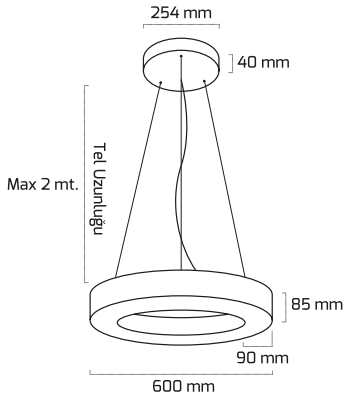

GY 8112-60

GÜÇ (W)	İŞİK RENGİ	CRI (RA)	İŞİK AKISI (LM)
82W	3000K	RA>80	8610 LM
82W	4000K	RA>80	9020 LM
82W	6500K	RA>80	9430 LM

Fiyat:
140,00 $