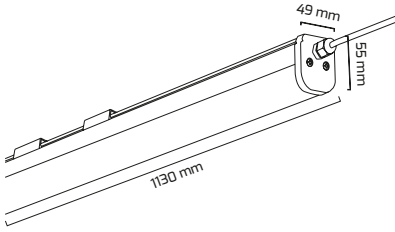

GY 4314

Goya Driverlı Fiyat:
26,00 $

Osram Driverlı Fiyat:
40,00 $

GÜÇ (W)	IŞIK RENGİ	CRI (RA)	IŞIK AKISI (LM)
36 W	3000K	RA>80	3060 LM
36 W	4000K	RA>80	3240 LM
36 W	6500K	RA>80	3420 LM