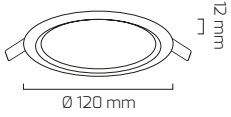

GY 1728

GÜÇ (W)	IŞIK RENGİ	CRI (RA)	IŞIK AKISI (LM)
3W	3000K	RA>80	240 LM
3W	4000K	RA>80	246 LM
3W	6500K	RA>80	252 LM

Fiyat:
4,20 \$

GY 1738

GÜÇ (W)	IŞIK RENGİ	CRI (RA)	IŞIK AKISI (LM)
6W	3000K	RA>80	480 LM
6W	4000K	RA>80	492 LM
6W	6500K	RA>80	504 LM