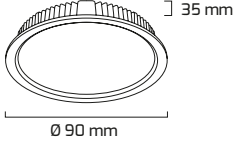

GY 1773-7

GÜÇ (W)	IŞIK RENGİ	CRI (RA)	IŞIK AKISI (LM)
7W	3000K	RA>80	700 LM
7W	4000K	RA>80	735 LM
7W	6500K	RA>80	770 LM

Triac Dim (GOYA)
Fiyat:

21,10 $

On - Off
Fiyat:

8,60 $

GY 1773-16