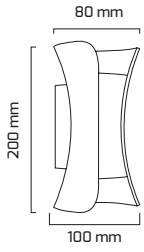

GÜÇ (W)	IŞIK RENGİ	CRI (RA)	IŞIK AKISI (LM)
10 W	3000K	RA>80	1100 LM

Siyah

Fiyat:

43,00 $

GY 6237