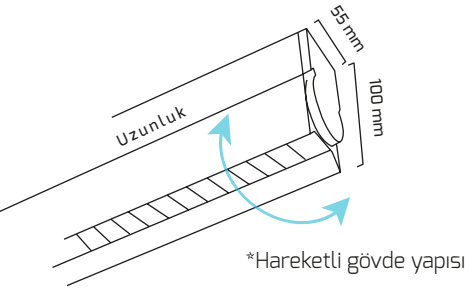

KOD	GÜÇ (W)	IŞIK RENGİ (K)	CRI (RA)	IŞIK AKISI (LM)	UZUNLUK	FİYAT
GY 8040-32	20 W	3000K-4000K-6500K	RA>80	2800 LM	320 mm	66,00 $
GY 8040-48	30 W	3000K-4000K-6500K	RA>80	4200 LM	480 mm	102,00 $
GY 8040-64	40 W	3000K-4000K-6500K	RA>80	5600 LM	640 mm	125,00 $
GY 8040-95	60 W	3000K-4000K-6500K	RA>80	8400 LM	950 mm	162,00 $
GY 8040-127	80 W	3000K-4000K-6500K	RA>80	11200 LM	1270 mm	207,00 $
GY 8040-158	100 W	3000K-4000K-6500K	RA>80	14000 LM	1580 mm	274,00 $
GY 8040-190	120 W	3000K-4000K-6500K	RA>80	16800 LM	1900 mm	320,00 $

KOD	FİYAT	KOD	FİYAT	KOD	FİYAT	KOD	FİYAT
Sarkıt Aparatı	3,00 $	Sıva Üzeri Montaj Aparatı	3,00 $	Tavaya Montaj Aparatı	1,50 $	Baffle Tavan Montaj Aparatı	1,50 $

* Sarkıt aparatı için tane fiyatıdır.

* Sıva üzeri montaj için tane fiyatıdır.

* Tavaya montaj için tane fiyatıdır.

* Baffle tavan montaj için tane fiyatıdır.

* Kablo boyu 1200 mm.