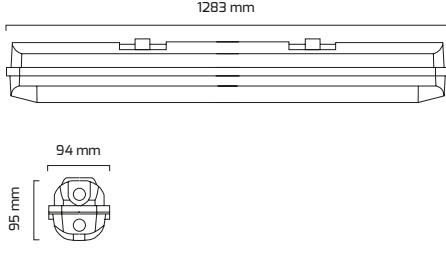

Fiyat:
12,50 \$

GY 4315

GÜÇ (W)	IŞIK RENGİ	CRI (RA)	IŞIK AKISI (LM)
54 W	3000K	RA>80	4320 LM
54 W	4000K	RA>80	4428 LM
54 W	6500K	RA>80	4536 LM

Fiyat:
25,30 \$

DIŞ MEKAN
ÜRÜNLER

GY 4314

Goya Driverlı Fiyat:
26,00 \$Osram Driverlı Fiyat:
40,00 \$