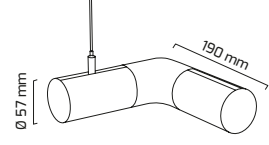

Fiyat:
27,00 $

T Dönüş Aparatı
GY 8091