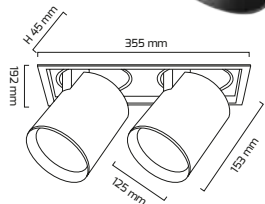

GY 3051-42

GÜÇ (W)	IŞIK RENGİ	CRI (RA)	IŞIK AKISI (LM)
42 W	2700K	RA>80	4511 LM
42 W	3000K	RA>80	4718 LM
42 W	4000K	RA>80	4860 LM
42 W	6500K	RA>80	4932 LM

Fiyat:
47,00 $

GY 3052-42

GÜÇ (W)	IŞIK RENGİ	CRI (RA)	IŞIK AKISI (LM)
2 x 42 W	2700K	RA>80	9022 LM
2 x 42 W	3000K	RA>80	9436 LM
2 x 42 W	4000K	RA>80	9720 LM
2 x 42 W	6500K	RA>80	9864 LM

Fiyat:
91,00 $

GY 3151-42

GÜÇ (W)	IŞIK RENGİ	CRI (RA)	IŞIK AKISI (LM)
42 W	2700K	RA>80	4511 LM
42 W	3000K	RA>80	4718 LM
42 W	4000K	RA>80	4860 LM
42 W	6500K	RA>80	4932 LM

Fiyat:
48,00 $

GY 3152-42

GÜÇ (W)	IŞIK RENGİ	CRI (RA)	IŞIK AKISI (LM)
2 x 42 W	2700K	RA>80	9022 LM
2 x 42 W	3000K	RA>80	9436 LM
2 x 42 W	4000K	RA>80	9720 LM
2 x 42 W	6500K	RA>80	9864 LM

Fiyat:
92,00 $