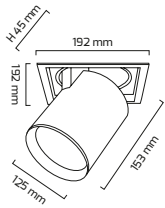

GY 3051-42

GÜÇ (W)	IŞIK RENGİ	CRI (RA)	IŞIK AKISI (LM)
42 W	2700K	RA>80	4511 LM
42 W	3000K	RA>80	4718 LM
42 W	4000K	RA>80	4860 LM
42 W	6500K	RA>80	4932 LM

Fiyat:
47,00 $

GY 3052-42

GÜÇ (W)	IŞIK RENGİ	CRI (RA)	IŞIK AKISI (LM)
2 x 42 W	2700K	RA>80	9022 LM
2 x 42 W	3000K	RA>80	9436 LM
2 x 42 W	4000K	RA>80	9720 LM
2 x 42 W	6500K	RA>80	9864 LM

Fiyat:
91,00 $

GY 3151-42

GÜÇ (W)	IŞIK RENGİ	CRI (RA)	IŞIK AKISI (LM)
42 W	2700K	RA>80	4511 LM
42 W	3000K	RA>80	4718 LM
42 W	4000K	RA>80	4860 LM
42 W	6500K	RA>80	4932 LM

Fiyat:
48,00 $

GY 3152-42

GÜÇ (W)	IŞIK RENGİ	CRI (RA)	IŞIK AKISI (LM)
2 x 42 W	2700K	RA>80	9022 LM
2 x 42 W	3000K	RA>80	9436 LM
2 x 42 W	4000K	RA>80	9720 LM
2 x 42 W	6500K	RA>80	9864 LM

Fiyat:
92,00 $