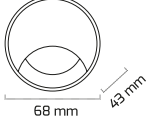

Fiyat:
25,00 \$

GY 3655

GÜÇ (W)	IŞIK RENGİ	CRI (RA)	IŞIK AKISI (LM)
20 W	3000K	RA>80	2600 LM
20 W	4000K	RA>80	2700LM
20 W	6500K	RA>80	2800 LM

Fiyat:
70,00 \$

GY 6119

GÜÇ (W)	IŞIK RENGİ	CRI (RA)	IŞIK AKISI (LM)
3 W	3000K	RA>80	210 LM