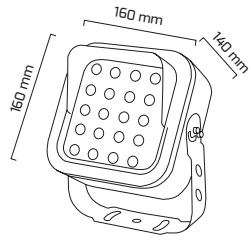

Fiyat:
100,00 $

GY 6031-190

GÜÇ (W)	IŞIK RENGİ	CRI (RA)	IŞIK AKISI (LM)
36 W	2700K	RA>80	3780 LM
36 W	3000K	RA>80	3924 LM
36 W	4000K	RA>80	4104 LM
36 W	6500K	RA>80	4356 LM
36 W	YEŞİL	RA>80	3168 LM
36 W	KIRMIZI	RA>80	3312 LM
36 W	MAVİ	RA>80	3672 LM
36 W	AMBER	RA>80	3240 LM