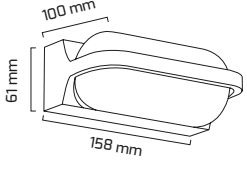

Fiyat:
26,50 \$

GY 6241

GÜÇ (W)	IŞIK RENGİ	CRI (RA)	IŞIK AKISI (LM)
3 W	3000K	RA>80	330 LM

Fiyat:
21,00 \$

GY 6235

GÜÇ (W)	IŞIK RENGİ	CRI (RA)	IŞIK AKISI (LM)
12 W	3000K	RA>80	1320 LM

Siyah

Fiyat: