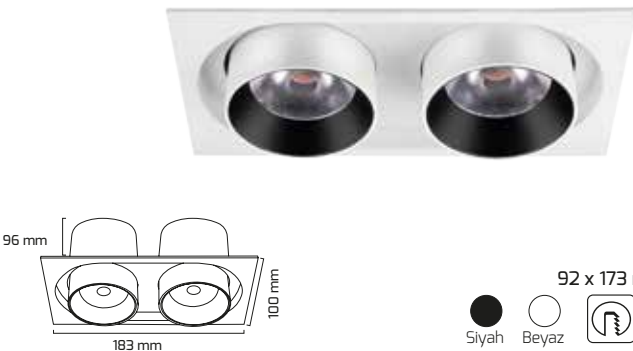

GY 3040

GÜÇ (W)	IŞIK RENGİ	CRI (RA)	IŞIK AKISI (LM)
2 x 14 W	2700K	RA>80	3722 LM
2 x 14 W	3000K	RA>80	3894 LM
2 x 14 W	4000K	RA>80	4010 LM
2 x 14 W	6500K	RA>80	4070 LM

Triac Dim (GOYA)

Fiyat:

100,00 $

On - Off

Fiyat:

100,00 $