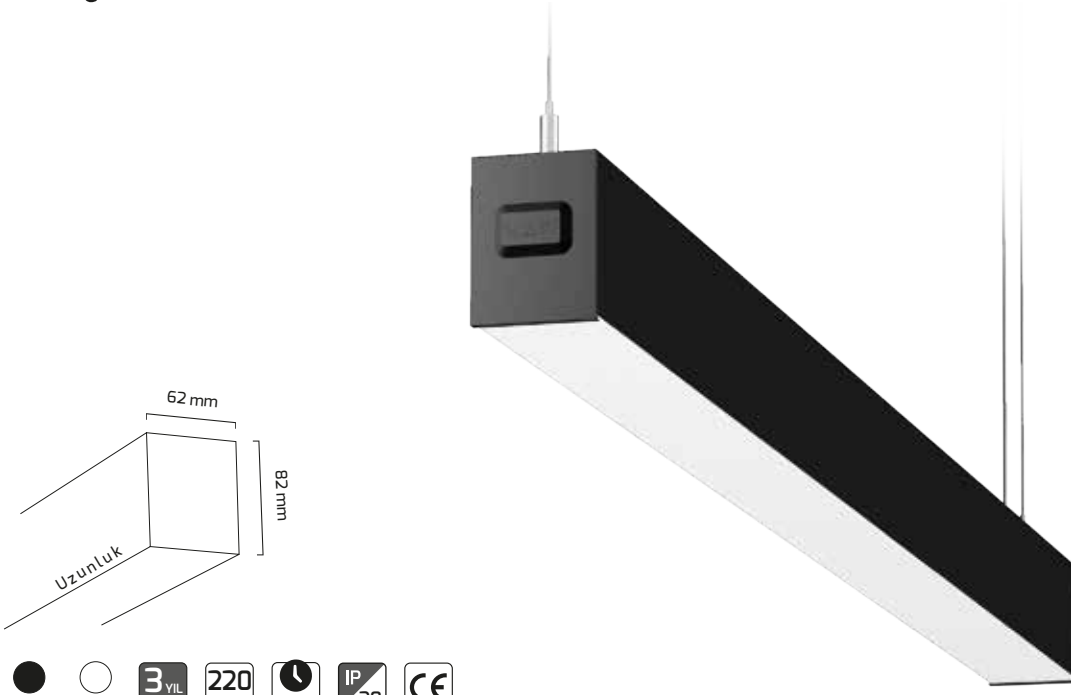

KOD	GÜÇ (W)	IŞIK RENGİ (K)	CRI (RA)	IŞIK AKISI (LM)	UZUNLUK	FİYAT
GY 8033-60	26 W	3000K-4000K-6500K	RA>80	2860 LM	600 mm	44,00 $
GY 8033-90	39 W	3000K-4000K-6500K	RA>80	4290 LM	900 mm	57,00 $
GY 8033-120	52 W	3000K-4000K-6500K	RA>80	5720 LM	1200 mm	70,00 $
GY 8033-150	65 W	3000K-4000K-6500K	RA>80	7150 LM	1500 mm	84,00 $
GY 8033-180	75 W	3000K-4000K-6500K	RA>80	8250 LM	1800 mm	97,00 $

KOD	GÜÇ (W)	IŞIK RENGİ (K)	CRI (RA)	IŞIK AKISI (LM)	UZUNLUK	FİYAT
GY 8034-60	26 W	3000K-4000K-6500K	RA>80	2860 LM	600 mm	49,00 $
GY 8034-90	39 W	3000K-4000K-6500K	RA>80	4290 LM	900 mm	63,00 $
GY 8034-120	52 W	3000K-4000K-6500K	RA>80	5720 LM	1200 mm	79,00 $
GY 8034-150	65 W	3000K-4000K-6500K	RA>80	7150 LM	1500 mm	94,00 $
GY 8034-180	75 W	3000K-4000K-6500K	RA>80	8250 LM	1800 mm	109,00 $