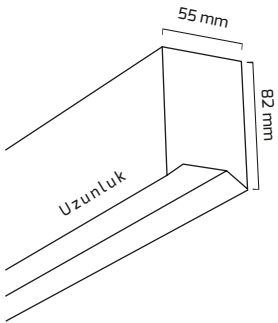

* Tavaya montaj için tane fiyatıdır.

* Baffle tavan montaj için tane fiyatıdır.

* Kablo boyu 1200 mm.

KOD	GÜÇ (W)	İŞIK RENGİ (K)	CRI (RA)	İŞIK AKISI (LM)	UZUNLUK	FİYAT
GY 8035-60	26 W	3000K-4000K-6500K	RA>80	2860 LM	600 mm	47,00 \$
GY 8035-90	39 W	3000K-4000K-6500K	RA>80	4290 LM	900 mm	61,00 \$
GY 8035-120	52 W	3000K-4000K-6500K	RA>80	5720 LM	1200 mm	75,00 \$
GY 8035-150	65 W	3000K-4000K-6500K	RA>80	7150 LM	1500 mm	89,00 \$
GY 8035-180	75 W	3000K-4000K-6500K	RA>80	8250 LM	1800 mm	102,00 \$