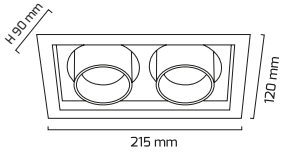

GY 3051-14

GÜÇ (W)	IŞIK RENGİ	CRI (RA)	IŞIK AKISI (LM)
14 W	2700K	RA>80	1861 LM
14 W	3000K	RA>80	1947 LM
14 W	4000K	RA>80	2005 LM
14 W	6500K	RA>80	2035 LM

Triac Dim (GOYA)
Fiyat:
32,00 $

On - Off
Fiyat:
32,00 $

GY 3052-14

GÜÇ (W)	IŞIK RENGİ	CRI (RA)	IŞIK AKISI (LM)
2 x 14 W	2700K	RA>80	3722 LM
2 x 14 W	3000K	RA>80	3894 LM
2 x 14 W	4000K	RA>80	4010 LM
2 x 14 W	6500K	RA>80	4070 LM

Triac Dim (GOYA)
Fiyat:
60,00 $

On - Off
Fiyat:
60,00 $

GY 3151-14

GÜÇ (W)	IŞIK RENGİ	CRI (RA)	IŞIK AKISI (LM)
14 W	2700K	RA>80	1861 LM
14 W	3000K	RA>80	1947 LM
14 W	4000K	RA>80	2005 LM
14 W	6500K	RA>80	2035 LM

Triac Dim (GOYA)
Fiyat:
33,00 $

On - Off
Fiyat:
33,00 $

GY 3152-14

GÜÇ (W)	IŞIK RENGİ	CRI (RA)	IŞIK AKISI (LM)
2 x 14 W	2700K	RA>80	3722 LM
2 x 14 W	3000K	RA>80	3894 LM
2 x 14 W	4000K	RA>80	4010 LM
2 x 14 W	6500K	RA>80	4070 LM

Triac Dim (GOYA)
Fiyat:
61,00 $

On - Off
Fiyat:
61,00 $