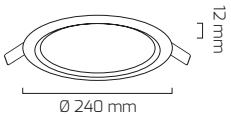

GY 1768

GÜÇ (W)	IŞIK RENGİ	CRI (RA)	IŞIK AKISI (LM)
15W	3000K	RA>80	1200 LM
15W	4000K	RA>80	1230 LM
15W	6500K	RA>80	1260 LM

Fiyat:
8,20 $

GY 1778

GÜÇ (W)	IŞIK RENGİ	CRI (RA)	IŞIK AKISI (LM)
18W	3000K	RA>80	1440 LM
18W	4000K	RA>80	1476 LM
18W	6500K	RA>80	1512 LM

Fiyat:
10,00 $

GY 1788

GÜÇ (W)	IŞIK RENGİ	CRI (RA)	IŞIK AKISI (LM)
20W	3000K	RA>80	1600 LM
20W	4000K	RA>80	1640 LM
20W	6500K	RA>80	1680 LM

Fiyat:
11,00 $

GY 1798

GÜÇ (W)	IŞIK RENGİ	CRI (RA)	IŞIK AKISI (LM)
24W	3000K	RA>80	1920 LM
24W	4000K	RA>80	1968 LM
24W	6500K	RA>80	2016 LM

Fiyat:
14,00 $