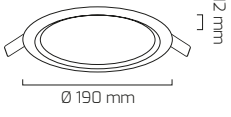

GY 1768

GÜÇ (W)	IŞIK RENGİ	CRI (RA)	IŞIK AKISI (LM)
15W	3000K	RA>80	1200 LM
15W	4000K	RA>80	1230 LM
15W	6500K	RA>80	1260 LM

Fiyat:
8,20 $

GY 1778

GÜÇ (W)	IŞIK RENGİ	CRI (RA)	IŞIK AKISI (LM)
18W	3000K	RA>80	1440 LM
18W	4000K	RA>80	1476 LM
18W	6500K	RA>80	1512 LM

Fiyat:
10,00 $

GY 1788

GÜÇ (W)	IŞIK RENGİ	CRI (RA)	IŞIK AKISI (LM)
20W	3000K	RA>80	1600 LM
20W	4000K	RA>80	1640 LM
20W	6500K	RA>80	1680 LM

Fiyat:
11,00 $

GY 1798

GÜÇ (W)	IŞIK RENGİ	CRI (RA)	IŞIK AKISI (LM)
24W	3000K	RA>80	1920 LM
24W	4000K	RA>80	1968 LM
24W	6500K	RA>80	2016 LM

Fiyat:
14,00 $