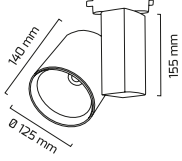

GY 3625-42

GÜÇ (W)	İŞİK RENGİ	CRI (RA)	İŞİK AKISI (LM)
42 W	2700K	RA>80	4511 LM
42 W	3000K	RA>80	4718 LM
42 W	4000K	RA>80	4860 LM
42 W	6500K	RA>80	4932 LM

Fiyat:

54,00 $

GY 3625-57

GÜÇ (W)	İŞİK RENGİ	CRI (RA)	İŞİK AKISI (LM)
57 W	2700K	RA>80	5617 LM
57 W	3000K	RA>80	6036 LM
57 W	4000K	RA>80	6318 LM
57 W	6500K	RA>80	6412 LM

Fiyat:

71,00 $

GY 3626-42

GÜÇ (W)	İŞİK RENGİ	CRI (RA)	İŞİK AKISI (LM)
42 W	2700K	RA>80	4511 LM
42 W	3000K	RA>80	4718 LM
42 W	4000K	RA>80	4860 LM
42 W	6500K	RA>80	4932 LM

GY 3626

Fiyat:

54,00 $

GY 3626 T

Fiyat:

66,00 $

GY 3626 T-57

GÜÇ (W)	İŞİK RENGİ	CRI (RA)	İŞİK AKISI (LM)
57 W	2700K	RA>80	5617 LM
57 W	3000K	RA>80	6036 LM
57 W	4000K	RA>80	6318 LM
57 W	6500K	RA>80	6412 LM

* Trifaze Soketli

Fiyat:

83,00 $