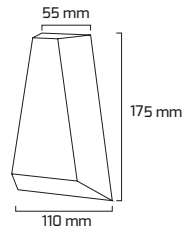

GY 6227

GÜÇ (W)	IŞIK RENGİ	CRI (RA)	IŞIK AKISI (LM)
6 W	3000K	RA>80	660 LM

Fiyat:

38,50 $