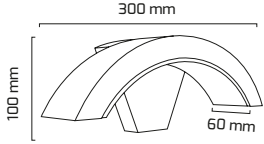

GY 6239

Goya
LED
DRIVER

GÜÇ (W)	IŞIK RENGİ	CRI (RA)	IŞIK AKISI (LM)
10 W	3000K	RA>80	1100 LM

Siyah

2 YIL
GARANTİ

10
WATT

35.000

IP
65

20

CE

Fiyat:

54,00 $