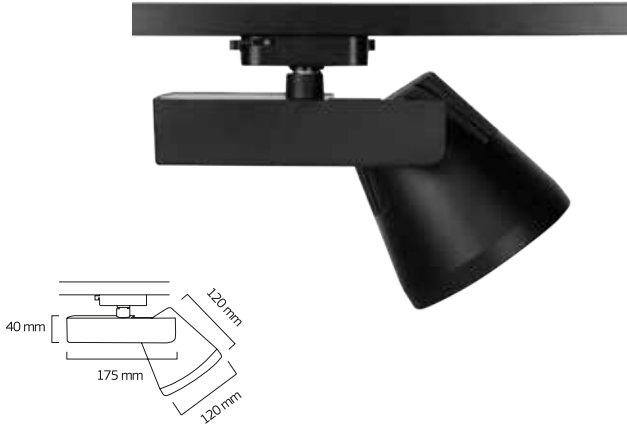

GY 3598

GÜÇ (W)	İŞİK RENGİ	CRI (RA)	İŞİK AKISI (LM)
36 W	2700K	RA>80	4051 LM
36 W	3000K	RA>80	4237 LM
36 W	4000K	RA>80	4364 LM
36 W	6500K	RA>80	4428 LM

Fiyat:
42,00 $