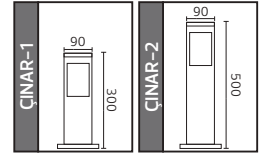

Model	Kod	Watt	Fiyat	Koli İçi	Renk
ÇINAR-1	400-010-134	Max. 60W	251,36 TL	12	SİYAH
ÇINAR-2	400-010-135	Max. 60W	331,00 TL	8	SİYAH

46,0x46,0x61,0

5,3

46,0x46,0x52,0

5,6

PLASTİK

ORKİDE-1

Model	Kod	Watt	Fiyat	Koli İçi	Renk
ORKİDE-1	400-000-121	Max. 40W	217,00 TL	12	SİYAH
ORKİDE-1	400-001-121	Max. 40W	217,00 TL	12	GRİ