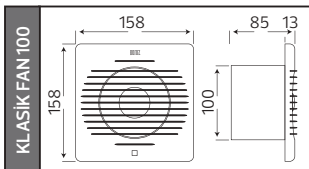

KLASİK FAN 200 m³

Model	Kod	Watt	Fiyat	Koli İçi	Devir	Hava Akımı	Renk
FAN 200	500-000-200	40 W	887,65 TL	6	1000 rpm	200 m³/h	BEYAZ
FAN 200	500-040-200	40 W	990,05 TL	6	1000 rpm	200 m³/h	GÜMÜŞ
FAN 200	500-010-200	40 W	990,05 TL	6	1000 rpm	200 m³/h	FÜME
FAN 200	500-020-200	40 W	990,05 TL	6	1000 rpm	200 m³/h	KAYIN
FAN 200	500-030-200	40 W	990,05 TL	6	1000 rpm	200 m³/h	CEVİZ

37,5x54,0x27,0	KG 10,2
37,5x54,0x27,0	KG 10,2
37,5x54,0x27,0	KG 10,2
37,5x54,0x27,0	KG 10,2
37,5x54,0x27,0	KG 10,2