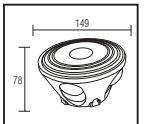

PLASTİK

BOLERO

YENİ ÜRÜN

Model	Kod	Watt	Fiyat	Koli İçi	Lümen	Renk	Işık Rengi
BOLERO-6	076-076-0006	6 W	9,45 \$	50	420 lm	SIYAH	4200K

63,5x33,0x28,5	3,8
----------------	-----

PLASTİK

CUBE

YENİ ÜRÜN