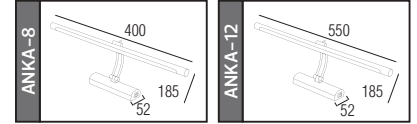

43,5x62,0x36,5	KG 9,2
43,5x62,0x36,5	KG 9,2
58,5x62,0x36,5	KG 11,8
58,5x62,0x36,5	KG 11,8

FLAMİNGO SERİSİ

Model	Kod	Watt	Fiyat	Koli İçi	Lümen	Renk	Işık Rengi
FLAMİNGO-4	040-001-0004	4 W	39,23 \$	20	360 lm	KROM	4200K
FLAMİNGO-6	040-001-0006	6 W	44,56 \$	20	520 lm	KROM	4200K