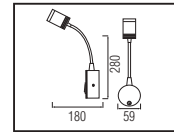

45,0x39,0x39,0
KG 11,6

45,0x39,0x39,0
KG 11,6

TURNA

Model	Kod	Watt	Fiyat	Koli İçi	Lümen	Renk	Işık Rengi
TURNA	040-007-0003	3 W	22,24 \$	50	200 lm	GÜMÜŞ	4200K
TURNA	040-007-0003	3 W	22,24 \$	50	200 lm	SİYAH	4200K