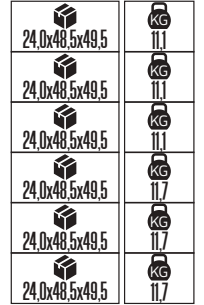

LILYA

Model	Kod	Watt	Fiyat	Koli İçi	Lümen	Renk	Işık Rengi
LILYA-5	016-009-0005	5 W	4,39 \$	100	335 lm	MAT KROM	2700K / 6400K
LILYA-5	016-009-0005	5 W	4,39 \$	100	335 lm	WHITE	2700K / 6400K

NORA SERİSİ

Model	Kod	Watt	Fiyat	Renk	Lümen	Koli İçi	Işık Rengi
NORA-5	016-053-0005	5 W	2,65 \$	BEYAZ	445 lm	200	2700K / 6400K
NORA-5	016-053-0005	5 W	2,70 \$	GÜMÜŞ	445 lm	200	2700K / 6400K
NORA-5	016-053-0005	5 W	2,70 \$	SİYAH	445 lm	200	2700K / 6400K
NORA-7	016-053-0007	7 W	2,90 \$	BEYAZ	630 lm	200	2700K / 6400K
NORA-7	016-053-0007	7 W	2,95 \$	GÜMÜŞ	630 lm	200	2700K / 6400K
NORA-7	016-053-0007	7 W	2,95 \$	SİYAH	630 lm	200	2700K / 6400K