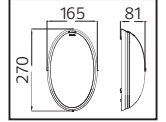

51,0x46,0x27,3	KG 9,3
51,0x46,0x27,3	KG 9,3
51,0x46,0x27,3	KG 9,3
51,0x46,0x27,3	KG 9,3
51,0x46,0x27,3	KG 9,3