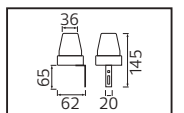

POLO

Model	Kod	Watt	Fiyat	Koli İçi	Renk
POLO	088-001-0007	Max. 1200W	14,65 \$	100	BEYAZ

MICROWAVE

FLASH

Model	Kod	Watt	Fiyat	Amper	Koli İçi	Renk
FLASH	089-001-0001	Max. 1000W	5,00 \$	6A	200	BEYAZ

FLEX

Model	Kod	Watt	Fiyat	Amper	Koli İçi	Renk
FLEX	089-001-0002	Max. 1200W	6,69 \$	10A	100	BEYAZ