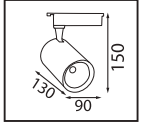

39,5x38,0x32,0
KG 4,3

39,5x38,0x32,0
KG 4,3

BASRA SERİSİ

Model	Kod	Watt	Fiyat	Koli İçi	Lümen	Renk	Işık Rengi
BASRA-30	018-028-0030	30 W	12,79 \$	40	2400 lm	SİYAH	3000K / 6400K
BASRA-30	018-028-0030	30 W	12,79 \$	40	2400 lm	BEYAZ	3000K / 6400K