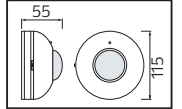

FOCUS

Model	Kod	Watt	Fiyat	Koli İçi	Renk
FOCUS	088-001-0001	Max. 1000W	11,50 $	50	BEYAZ
FOCUS	088-001-0001	Max. 1000W	11,50 $	50	SİYAH