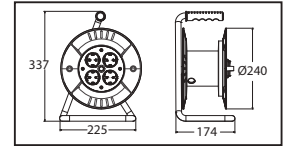

SPIN 2 (KABLOLU)

YENİ ÜRÜN

Model	Kod	Fiyat	Koli İçi	Renk
15 MT	310-015-501	1.123,91 TL	1	SİYAH
25 MT	310-025-501	1.468,85 TL	1	SİYAH