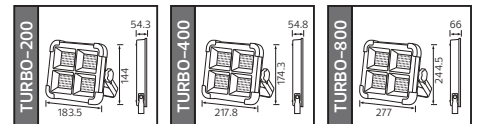

TIGER SERİSİ

Model	Kod	Watt	Fiyat	Koli İçi	Lümen	Renk	Işık Rengi
TIGER-60	068-012-0060	60 W	132,94 $	5	1040 lm	SIYAH	6400K
TIGER-100	068-012-0100	100 W	208,16 $	2	1500 lm	SIYAH	6400K

370x370x38.0	KG 16.9
380x605x15.0	KG 10.6

TURBO SERİSİ

YENİ ÜRÜN

Model	Kod	Watt	Fiyat	Koli İçi	Lümen	Renk	Işık Rengi
TURBO-200	068-027-0200	200 W	36,63 $	20	1466 lm	TURUNCU	3 CCT (3000K-4000K-6400K)
TURBO-400	068-027-0400	400 W	50,57 $	20	2391 lm	TURUNCU	3 CCT (3000K-4000K-6400K)
TURBO-800	068-027-0800	800 W	79,54 $	10	2733 lm	TURUNCU	3 CCT (3000K-4000K-6400K)

39.0x33.0x32.4	KG 33.8
49.3x35.8x40.7	KG 47.4
53.0x42.0x34.5	KG 50.0