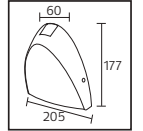

Model	Kod	Watt	Fiyat	Koli İçi	Lümen	Renk	Işık Rengi
SEGMENT	076-059-0024	24 W	21,00 $	20	1800 lm	SİYAH	3000K

DRAGON