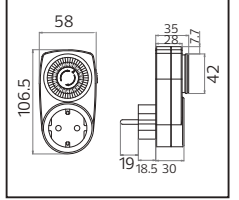

57,0x44,0x23,0

KG
7,7

MEKANİK

GÜNLÜK