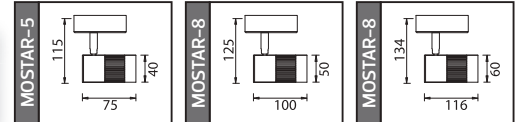

MILANO SERİSİ

Model	Kod	Watt	Fiyat	Koli İçi	Lümen	Renk	Işık Rengi
MILANO-5	018-008-0005	5 W	11,71 $	100	370 lm	SİYAH	3000K
MILANO-5	018-008-0005	5 W	11,71 $	100	370 lm	BEYAZ	3000K
MILANO-8	018-008-0008	8 W	14,00 $	50	600 lm	SİYAH	3000K
MILANO-8	018-008-0008	8 W	14,00 $	50	600 lm	BEYAZ	3000K

54,0x42,0x32,0	KG 12,5
54,0x42,0x32,0	KG 12,5
57,5x35,0x29,5	KG 13,5
57,5x35,0x29,5	KG 13,5

MOSTAR SERİSİ

Model	Kod	Watt	Fiyat	Koli İçi	Lümen	Renk	Işık Rengi
MOSTAR-5	017-003-0005	5 W	11,56 $	100	370 lm	SİYAH	3000K
MOSTAR-5	017-003-0005	5 W	11,56 $	100	370 lm	BEYAZ	3000K

47,5x35,0x53,0	KG 21,0
47,5x35,0x53,0	KG 21,0

SIVAÜSTÜ