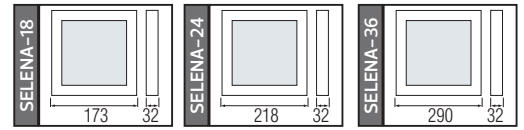

LENSLİ

BACKLIGHT

SIVAÜSTÜ

PLASTİK