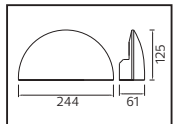

METAL

ARDIÇ

Model	Kod	Watt	Fiyat	Koli İçi	Lümen	Renk	Işık Rengi
ARDIÇ	076-003-0006	5.5 W	45,33 \$	8	385 lm	SIYAH	4200K

METAL

SALKIM

Model	Kod	Watt	Fiyat	Koli İçi	Lümen	Renk	Işık Rengi
SALKIM	076-008-0006	6 W	37,43 \$	16	380 lm	SİYAH	4200K