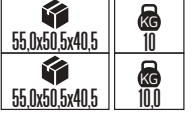

PLASTİK

SENSÖRLÜ