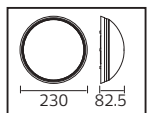

47,0x47,0x35,0	11,0
47,0x47,0x35,0	11,0
47,0x47,0x35,0	11,0
47,0x47,0x35,0	11,0
47,0x47,0x35,0	11,0