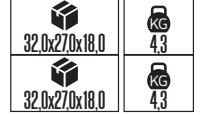

Model	Kod	Watt	Fiyat	Koli İçi	Renk
MAXWELL	021-012-0001	Max. 60W	31,67 \$	8	SİYAH

KATLANABİLİR

NOBEL

Model	Kod	Watt	Fiyat	Koli İçi	Renk
NOBEL	021-013-0001	Max. 60W	38,82 \$	8	SİYAH

KATLANABİLİR

MONICA

Model	Kod	Watt	Fiyat	Koli İçi	Lümen	Renk	Işık Rengi
MONICA	016-003-0001	1W	3,51 \$	100	80 lm	SİYAH	4200K
MONICA	016-003-0001	1W	3,51 \$	100	80 lm	MAT KROM	4200K