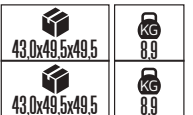

PLASTİK

SENSÖRLÜ