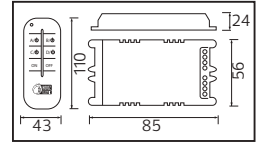

CONTROLLER-1

Model	Kod	Watt	Fiyat	Koli İçi	Renk
CONTROLLER-1	105-001-0001	1000 W	10,52 $	100	BEYAZ

1 KANAL

CONTROLLER-2

Model	Kod	Watt	Fiyat	Koli İçi	Renk
CONTROLLER-2	105-001-0002	2000 W	11,08 $	100	BEYAZ

2 KANAL

CONTROLLER-3

Model	Kod	Watt	Fiyat	Koli İçi	Renk
CONTROLLER-3	105-001-0003	3000 W	11,96 $	100	BEYAZ

3 KANAL

CONTROLLER-4

Model	Kod	Watt	Fiyat	Koli İçi	Renk
CONTROLLER-4	105-001-0004	4000 W	13,00 $	100	BEYAZ

4 KANAL