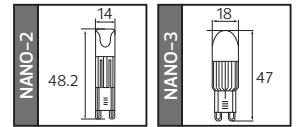

MEGA SERİSİ

Model	Kod	Watt	Fiyat	Koli İçi	Lümen	Işık Rengi
MEGA-3	001-011-0003	3 W	3,97 $	200	240 lm	2700K / 6400K
MEGA-5	001-011-0005	5 W	5,30 $	200	390 lm	2700K / 6400K

36,7x18,5x77,0	KG 2,6
25,0x25,0x19,0	KG 4,1

NANO SERİSİ

Model	Kod	Watt	Fiyat	Koli İçi	Lümen	Işık Rengi
NANO-2 (HL452L)	001-008-0002	1.5 W	1,61 $	200	105 lm	2700K / 6400K
NANO-3 (HL453L)	001-008-0003	3 W	3,18 $	200	210 lm	2700K / 6400K

24,0x17,0x24,0	KG 3,0
24,0x17,0x24,0	KG 4,0

HL 449L

Model	Watt	Fiyat	Koli İçi	Lümen	Işık Rengi
HL 449L	2.5 W	1,60 $	216	80 lm	6400K