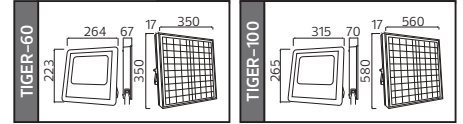

KATLANABİLİR

TIGER SERİSİ

Model	Kod	Watt	Fiyat	Koli İçi	Lümen	Renk	Işık Rengi
TIGER-60	068-012-0060	60 W	132,94 \$	5	1040 lm	SIYAH	6400K
TIGER-100	068-012-0100	100 W	208,16 \$	2	1500 lm	SIYAH	6400K

370x370x38.0	KG 16.9
380x605x15.0	KG 10.6