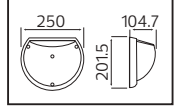

Made in **Türkiye**

HOROZ® **ELECTRIC**

E27 Nemliyer Armatürler

AQUA YARIMAY

Model	Kod	Watt	Fiyat	Koli İçi	Renk
AQUA YARIMAY	400-123-114	Max. 40 W	191,85 TL	20	SİYAH OPAL
AQUA YARIMAY	400-113-114	Max. 40 W	191,85 TL	20	BEYAZ OPAL

PLASTİK

AQUA DOLUNAY

Model	Kod	Watt	Fiyat	Koli İçi	Renk
AQUA DOLUNAY	400-123-115	Max. 40 W	207,60 TL	16	SİYAH OPAL
AQUA DOLUNAY	400-113-115	Max. 40 W	207,60 TL	16	BEYAZ OPAL

PLASTİK