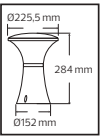

PRİZMA

Model	Kod	Watt	Fiyat	Koli İçi	Renk
PRİZMA	400-010-129	Max. 40W	344,95 TL	8	SİYAH
PRİZMA	400-020-129	Max. 40W	344,95 TL	8	BEYAZ

PLASTİK

PRİZMA 2

YENİ ÜRÜN

Model	Kod	Watt	Fiyat	Koli İçi	Renk
PRİZMA 2	400-010-144	Max. 40W	376,45 TL	8	SİYAH
PRİZMA 2	400-020-144	Max. 40W	376,45 TL	8	BEYAZ

PLASTİK

PAPATYA-1

Model	Kod	Watt	Fiyat	Koli İçi	Renk
PAPATYA-1	400-000-141	Max. 40W	275,64 TL	8	SİYAH
PAPATYA-1	400-001-141	Max. 40W	275,64 TL	8	GRİ

PLASTİK

PAPATYA-2

Model	Kod	Watt	Fiyat	Koli İçi	Renk
PAPATYA-2	400-000-142	Max. 40W	321,00 TL	6	SİYAH
PAPATYA-2	400-001-142	Max. 40W	321,00 TL	6	GRİ

PLASTİK