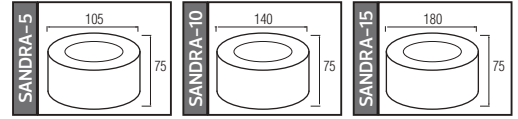

34,5x48,5x26,5	KG 10,3
34,5x48,5x26,5	KG 10,3

RAYLI

SIVAALTI

SIVAÜSTÜ

SANDRA SERİSİ

Model	Kod	Watt	Fiyat	Koli İçi	Lümen	Renk	Işık Rengi
SANDRA-5	016-043-0005	5 W	13,80 \$	50	430 lm	BEYAZ	4200K
SANDRA-5	016-043-0005	5 W	13,80 \$	50	430 lm	SİYAH	4200K
SANDRA-10	016-043-0010	10 W	17,94 \$	50	950 lm	BEYAZ	4200K
SANDRA-10	016-043-0010	10 W	17,94 \$	50	950 lm	SİYAH	4200K
SANDRA-15	016-043-0015	15 W	28,30 \$	20	1500 lm	BEYAZ	4200K
SANDRA-15	016-043-0015	15 W	28,30 \$	20	1500 lm	SİYAH	4200K