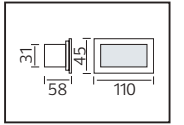

PERLE

Model	Kod	Watt	Fiyat	Koli İçi	Lümen	Renk	Işık Rengi
PERLE	079-021-0002	1.2 W	12,12 $	40	72 lm	MAT KROM	6400K