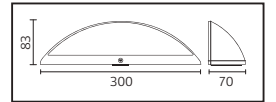

SERVİ

Model	Kod	Watt	Fiyat	Koli İçi	Lümen	Renk	Işık Rengi
SERVİ	076-009-0012	12 W	68,52 $	8	850 lm	SIYAH	4200K

METAL

TAFLAN

Model	Kod	Watt	Fiyat	Koli İçi	Lümen	Renk	Işık Rengi
TAFLAN	076-006-0006	5.5 W	59,91 $	12	435 lm	SIYAH	4100K

METAL

MEŞE

Model	Kod	Watt	Fiyat	Koli İçi	Lümen	Renk	Işık Rengi
MEŞE	076-004-0012	12 W	63,18 $	12	1250 lm	SIYAH	4100K

METAL

ZAKKUM

Model	Kod	Watt	Fiyat	Koli İçi	Lümen	Renk	Işık Rengi
ZAKKUM	076-005-0006	6 W	43,54 $	12	540 lm	SIYAH	4100K

METAL

ARDIÇ

Model	Kod	Watt	Fiyat	Koli İçi	Lümen	Renk	Işık Rengi
ARDIÇ	076-003-0006	5.5 W	45,33 $	8	385 lm	SIYAH	4200K

METAL