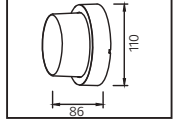

SUGA-5/RC

YENİ ÜRÜN

Model	Kod	Watt	Fiyat	Koli İçi	Lümen	Renk	Işık Rengi
SUGA-5/RC	076-019-0005	5 W	7,75 $	50	350 lm	SIYAH	4200K

PLASTİK

SUGA-5/SC

YENİ ÜRÜN

Model	Kod	Watt	Fiyat	Koli İçi	Lümen	Renk	Işık Rengi
SUGA-15/SC	076-020-0005	5 W	8,59 $	50	350 lm	SIYAH	4200K

PLASTİK

SUGA-12/RC

Model	Kod	Watt	Fiyat	Koli İçi	Lümen	Renk	Işık Rengi
SUGA-12/RC	076-019-0012	12 W	12,71 $	20	840 lm	SIYAH	4200K

PLASTİK

SUGA-12/SC

Model	Kod	Watt	Fiyat	Koli İçi	Lümen	Renk	Işık Rengi
SUGA-12/SC	076-020-0012	12 W	14,23 $	20	840 lm	SIYAH	4200K

PLASTİK

DONUT

YENİ ÜRÜN

Model	Kod	Watt	Fiyat	Koli İçi	Lümen	Renk	Işık Rengi
DONUT-10	076-099-0010	10 W	12,78 $	40	700 lm	SIYAH	4200K

PLASTİK