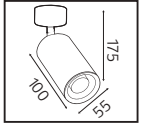

BASEL

Model	Kod	Watt	Fiyat	Koli İçi	Renk
BASEL	115-003-0001	Max. 50W	14,77 $	50	SİYAH
BASEL	115-003-0001	Max. 50W	14,77 $	50	BEYAZ

LOZAN

Model	Kod	Watt	Fiyat	Koli İçi	Renk
LOZAN	116-001-0001	Max. 50W	14,63 $	50	SİYAH
LOZAN	116-001-0001	Max. 50W	14,63 $	50	BEYAZ

SIVAÜSTÜ

KONNEKTÖR

Model	Kod	Amper	Fiyat	Koli İçi	Renk
DÜZ	096-001-0001	Max. 16A	1,12 $	200	BEYAZ / SİYAH

KONNEKTÖR

Model	Kod	Amper	Fiyat	Koli İçi	Renk
L KÖŞE	096-002-0002	Max. 16A	1,28 $	200	BEYAZ / SİYAH

RAY

Model	Kod	Amper	Fiyat	Koli İçi	Renk
RAY-1MT	097-001-0001	Max. 16A	5,36 $	30	BEYAZ / SİYAH
RAY-2 MT	097-001-0002	Max. 16A	10,71 $	30	BEYAZ / SİYAH
RAY-3 MT	097-001-0003	Max. 16A	13,23 $	30	BEYAZ / SİYAH