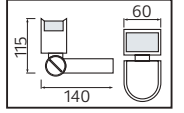

GOLF

Model	Kod	Watt	Fiyat	Koli İçi	Renk
GOLF	088-001-0004	Max. 1200W	14,08 $	100	BEYAZ