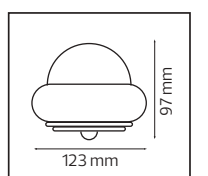

FORZA

YENİ ÜRÜN

Model	Kod	Watt	Fiyat	Koli İçi	Lümen	Renk	Işık Rengi
FORZA-10	076-097-0010	10 W	9,74 $	50	700 lm	SİYAH	4200K