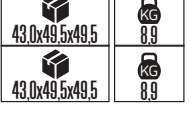

PLASTİK

SENSÖRLÜ