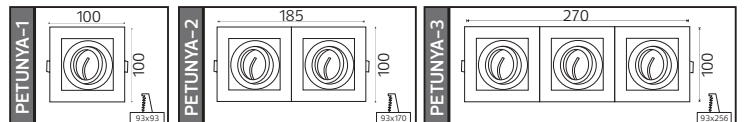

PETUNYA SERİSİ

Model	Kod	Watt	Fiyat	Koli İçi	Renk
PETUNYA-1	015-028-0001	Max. 50W	3,89 $	50	BEYAZ-SİYAH
PETUNYA-1	015-028-0001	Max. 50W	3,89 $	50	SİYAH
PETUNYA-2	015-028-0002	Max. 2x50W	5,91 $	25	BEYAZ-SİYAH
PETUNYA-2	015-028-0002	Max. 2x50W	5,91 $	25	SİYAH
PETUNYA-3	015-028-0003	Max. 3x50W	11,27 $	20	BEYAZ-SİYAH
PETUNYA-3	015-028-0003	Max. 3x50W	11,27 $	20	SİYAH

59,5x25,0x27,0	KG 8,7
59,5x25,0x27,0	KG 8,7
59,5x21,0x27,0	KG 7,7
59,5x21,0x27,0	KG 7,7
48,5x29,0x27,0	KG 9,2
48,5x29,0x27,0	KG 9,2