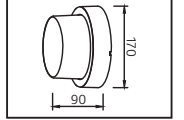

SUGA-5/RC

YENİ ÜRÜN

Model	Kod	Watt	Fiyat	Koli İçi	Lümen	Renk	Işık Rengi
SUGA-5/RC	076-019-0005	5 W	7,75 $	50	350 lm	SIYAH	4200K

PLASTİK

SUGA-5/SC

YENİ ÜRÜN

Model	Kod	Watt	Fiyat	Koli İçi	Lümen	Renk	Işık Rengi
SUGA-15/SC	076-020-0005	5 W	8,59 $	50	350 lm	SIYAH	4200K

PLASTİK

SUGA-12/RC

Model	Kod	Watt	Fiyat	Koli İçi	Lümen	Renk	Işık Rengi
SUGA-12/RC	076-019-0012	12 W	12,71 $	20	840 lm	SIYAH	4200K

PLASTİK

SUGA-12/SC

Model	Kod	Watt	Fiyat	Koli İçi	Lümen	Renk	Işık Rengi
SUGA-12/SC	076-020-0012	12 W	14,23 $	20	840 lm	SIYAH	4200K

PLASTİK

DONUT

YENİ ÜRÜN

Model	Kod	Watt	Fiyat	Koli İçi	Lümen	Renk	Işık Rengi
DONUT-10	076-099-0010	10 W	12,78 $	40	700 lm	SIYAH	4200K

PLASTİK