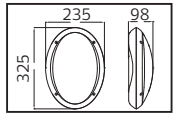

AQUA EKO

Model	Kod	Watt	Fiyat	Koli İçi	Renk
AQUA EKO	400-000-108	Max. 26 W	209,10 TL	16	SİYAH
AQUA EKO	400-001-108	Max. 26 W	209,10 TL	16	BEYAZ

PLASTİK

AQUA OPAK

Model	Kod	Watt	Fiyat	Koli İçi	Renk
AQUA OPAK	400-001-113	Max. 26 W	176,10 TL	24	SİYAH
AQUA OPAK	400-000-113	Max. 26 W	176,10 TL	24	BEYAZ

PLASTİK

AQUA APLİK

Model	Kod	Watt	Fiyat	Koli İçi	Renk
AQUA APLİK	400-002-111	Max. 26 W	152,90 TL	20	SİYAH
AQUA APLİK	400-000-111	Max. 26 W	152,90 TL	20	BEYAZ

PLASTİK

AQUA OPAL

Model	Kod	Watt	Fiyat	Koli İçi	Renk
AQUA OPAL	400-011-105	Max. 60 W	306,99 TL	10	SİYAH OPAL
AQUA OPAL	400-010-105	Max. 60 W	306,99 TL	10	BEYAZ OPAL

PLASTİK

AQUA OVAL

Model	Kod	Watt	Fiyat	Koli İçi	Renk
AQUA OVAL	400-011-106	Max. 40 W	316,50 TL	10	SİYAH OPAL
AQUA OVAL	400-010-106	Max. 40 W	316,50 TL	10	BEYAZ OPAL

PLASTİK