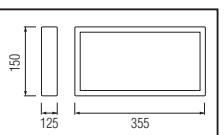

Model	Kod	Watt	Fiyat	Koli İçi	Lümen
ROBSON	084-020-0002	3 W	15,27 $	20	160 lm