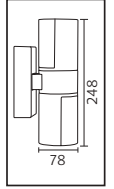

IMPERIAL

Model	Kod	Watt	Fiyat	Koli İçi	Lümen	Renk	Işık Rengi
IMPERIAL-2	076-054-0014	14 W	110,66 $	10	1380 lm	SIYAH	4200K