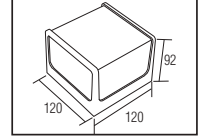

Model	Kod	Watt	Fiyat	Koli İçi	Lümen	Renk	Işık Rengi
CUBE	076-068-0008	8 W	22,00 $	20	770 lm	SİYAH	4200K