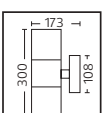

METAL

MANOLYA

Model	Kod	Watt	Fiyat	Koli İçi	Renk
MANOLYA-3	075-008-0003	Max. 2x60W	46,81 \$	12	SİYAH

47,5x57,0x33,0	KG 19,6
----------------	---------

METAL

IMPERIAL

Model	Kod	Watt	Fiyat	Koli İçi	Lümen	Renk	Işık Rengi
IMPERIAL-1	076-054-0007	7 W	85,66 \$	10	630 lm	SIYAH	4200K