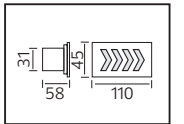

PERA

Model	Kod	Watt	Fiyat	Koli İçi	Lümen	Renk	Işık Rengi
PERA	079-023-0002	1.2 W	12,12 $	40	72 lm	MAT KROM	6400K