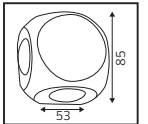

BOLERO

YENİ ÜRÜN

Model	Kod	Watt	Fiyat	Koli İçi	Lümen	Renk	Işık Rengi
BOLERO-6	076-076-0006	6 W	9,45 $	50	420 lm	SIYAH	4200K