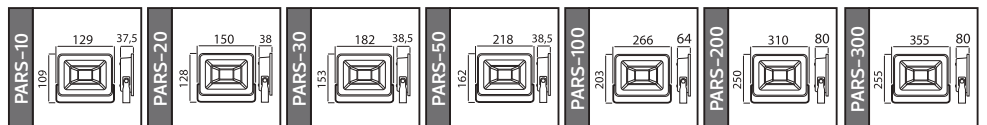

Model	Kod	Watt	Fiyat	Koli İçi	Lümen	Renk
SIMPSON	085-001-0006	0.4 W	2,15 \$	200	25 lm	BEYAZ

PARS SERİSİ

Model	Kod	Watt	Fiyat	Koli İçi	Lümen	Renk	Işık Rengi		
PARS-10	068-008-0010	10 W	7,33 \$	100	1100 lm	SİYAH	2700K	78,0x23,0x18,8	KG 11,0
PARS-10	068-008-0010	10 W	7,33 \$	100	1100 lm	SİYAH	6400K	78,0x23,0x18,8	KG 11,0
PARS-10	068-008-0010	10 W	7,89 \$	100	1100 lm	SİYAH	YEŞİL	78,0x23,0x18,8	KG 11,0
PARS-20	068-008-0020	20 W	8,49 \$	100	2200 lm	SİYAH	2700K	73,5x28,6x23,5	KG 17,1
PARS-20	068-008-0020	20 W	8,49 \$	100	2200 lm	SİYAH	6400K	73,5x28,6x23,5	KG 17,1
PARS-20	068-008-0020	20 W	9,14 \$	100	2200 lm	SİYAH	YEŞİL	73,5x28,6x23,5	KG 17,1
PARS-30	068-008-0030	30 W	8,96 \$	50	3310 lm	SİYAH	2700K	61,5x31,0x18,0	KG 12,0
PARS-30	068-008-0030	30 W	8,96 \$	50	3310 lm	SİYAH	6400K	61,5x31,0x18,0	KG 12,0
PARS-30	068-008-0030	30 W	9,60 \$	50	3310 lm	SİYAH	YEŞİL	61,5x31,0x18,0	KG 12,0
PARS-50	068-008-0050	50 W	11,16 \$	30	5650 lm	SİYAH	2700K	52,5x22,0x30,0	KG 10,5
PARS-50	068-008-0050	50 W	11,16 \$	30	5650 lm	SİYAH	6400K	52,5x22,0x30,0	KG 10,5
PARS-50	068-008-0050	50 W	11,95 \$	30	5650 lm	SİYAH	YEŞİL	52,5x22,0x30,0	KG 10,5
PARS-100	068-008-0100	100 W	20,45 \$	12	11550 lm	SİYAH	2700K	45,5x27,5x18,5	KG 7,8
PARS-100	068-008-0100	100 W	20,45 \$	12	11550 lm	SİYAH	6400K	45,5x27,5x18,5	KG 7,8
PARS-100	068-008-0100	100 W	21,92 \$	12	11550 lm	SİYAH	YEŞİL	45,5x27,5x18,5	KG 7,8
PARS-200	068-008-0200	200 W	43,59 \$	8	23250 lm	SİYAH	2700K	38,0x34,0x25,4	KG 11,2
PARS-200	068-008-0200	200 W	43,59 \$	8	23250 lm	SİYAH	6400K	38,0x34,0x25,4	KG 11,2
PARS-200	068-008-0200	200 W	46,50 \$	8	23250 lm	SİYAH	YEŞİL	38,0x34,0x25,4	KG 11,2
PARS-300	068-008-0300	300 W	66,00 \$	8	34910 lm	SİYAH	6400K	40,5x37,5x28,7	KG 14,4