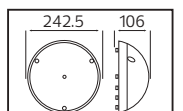

43,0x49,5x49,5	8,9
43,0x49,5x49,5	8,9
43,0x49,5x49,5	8,9
43,0x49,5x49,5	8,9

PLASTİK

Made in **Türkiye**

HOROZ® **ELECTRIC**

E27 Nemliyer Armatürler

AQUA YARIMAY

Model	Kod	Watt	Fiyat	Koli İçi	Renk
AQUA YARIMAY	400-123-114	Max. 40 W	191,85 TL	20	SİYAH OPAL
AQUA YARIMAY	400-113-114	Max. 40 W	191,85 TL	20	BEYAZ OPAL