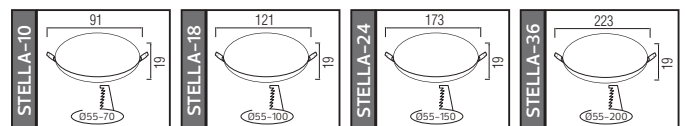

STELLA SERİSİ

Model	Kod	Watt	Fiyat	Koli İçi	Lümen	Renk	Işık Rengi
STELLA-8	016-052-0008	8 W	3,52 $	20	720 lm	BEYAZ	6400K
STELLA-16	016-052-0016	16 W	4,46 $	20	1610 lm	BEYAZ	6400K
STELLA-20	016-052-0020	20 W	6,52 $	20	2100 lm	BEYAZ	6400K

20,0x20,0x23,0	KG 2,3
27,5x22,0x27,0	KG 3,3
50,0x38,5x19,5	KG 5,3

ÇERÇEVESİZ

RAYLI

STELLA SERİSİ

Model	Kod	Watt	Fiyat	Koli İçi	Lümen	Renk	Işık Rengi
STELLA-10	016-052-0010	10 W	4,72 $	20	935 lm	BEYAZ	6400K
STELLA-18	016-052-0018	18 W	6,50 $	20	1800 lm	BEYAZ	6400K
STELLA-24	016-052-0024	24 W	8,47 $	20	2500 lm	BEYAZ	6400K
STELLA-36	016-052-0036	36 W	11,15 $	20	3820 lm	BEYAZ	6400K

20,0x20,0x23,0	KG 2,3
27,5x22,0x27,0	KG 3,3
50,0x38,5x19,5	KG 5,3
50,0x44,5x25,2	KG 9,3