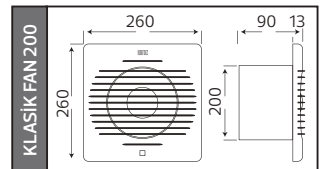

KLASİK FAN 200 m³

Model	Kod	Watt	Fiyat	Koli İçi	Devir	Hava Akımı	Renk
FAN 200	500-000-200	40 W	887,65 TL	6	1000 rpm	200 m³/h	BEYAZ
FAN 200	500-040-200	40 W	990,05 TL	6	1000 rpm	200 m³/h	GÜMÜŞ
FAN 200	500-010-200	40 W	990,05 TL	6	1000 rpm	200 m³/h	FÜME
FAN 200	500-020-200	40 W	990,05 TL	6	1000 rpm	200 m³/h	KAYIN
FAN 200	500-030-200	40 W	990,05 TL	6	1000 rpm	200 m³/h	CEVİZ

37,5x54,0x27,0	KG 10,2
37,5x54,0x27,0	KG 10,2
37,5x54,0x27,0	KG 10,2
37,5x54,0x27,0	KG 10,2
37,5x54,0x27,0	KG 10,2