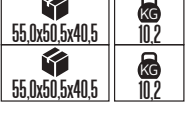

AQUA YARIMAY LED'Lİ MİKRO SENSÖRLÜ

Model	Kod	Watt	Fiyat	Koli İçi	Lümen	Renk	Işık Rengi
AQUA YARIMAY	400-423-114	9 W	732,43 TL	20	820 lm	SİYAH OPAL	3000K
AQUA YARIMAY	400-413-114	9 W	732,43 TL	20	820 lm	BEYAZ OPAL	3000K
AQUA YARIMAY	400-425-114	9 W	732,43 TL	20	820 lm	SİYAH OPAL	6400K
AQUA YARIMAY	400-415-114	9 W	732,43 TL	20	820 lm	BEYAZ OPAL	6400K

PLASTİK

SENSÖRLÜ