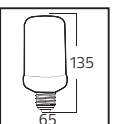

FORCE

Model	Kod	Watt	Fiyat	Koli İçi	Lümen	Işık Rengi
FORCE-10	001-067-0010	10W	6,59 $	100	1032 lm	4200K / 6400K

SENSÖRLÜ

DURAMAX

Model	Kod	Watt	Fiyat	Koli İçi	Lümen	Işık Rengi
DURAMAX-12	001-055-0012	12W	14,33 $	40	1150 lm	6400K

ŞARJLI

COMBO

Model	Kod	Watt	Fiyat	Koli İçi	Lümen	Işık Rengi
COMBO-10	001-073-0010	10 W	4,25 $	100	870 lm	3 CCT (3000K-4000K-6400K)

3 İŞIK RENGİ

FIREFLUX

Model	Kod	Watt	Fiyat	Koli İçi	Lümen	Işık Rengi
FIREFLUX	001-048-0005	5 W	8,00 $	50	117 lm	1500K

3 Mod

ALEV AMPUL