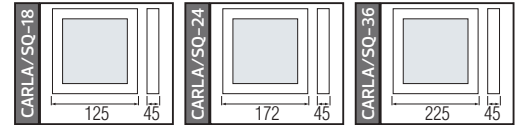

54,0x27,0x28,0	KG 7,3
54,0x53,0x19,5	KG 8,6
53,0x47,0x25,0	KG 9,3

SIENNA SERİSİ

Model	Kod	Watt	Fiyat	Koli İçi	Lümen	Renk	Işık Rengi
SIENNA-18	016-083-0018	18 W	7,00 \$	40	1850 lm	BEYAZ	3000K / 7000K
SIENNA-18	016-083-0018	18 W	7,00 \$	40	1850 lm	SİYAH	3000K / 7000K
SIENNA-24	016-083-0024	24 W	10,06 \$	30	2500 lm	BEYAZ	3000K / 7000K
SIENNA-24	016-083-0024	24 W	10,06 \$	30	2500 lm	SİYAH	3000K / 7000K
SIENNA-36	016-083-0036	36 W	16,10 \$	20	3960 lm	BEYAZ	3000K / 7000K
SIENNA-36	016-083-0036	36 W	16,10 \$	20	3960 lm	SİYAH	3000K / 7000K