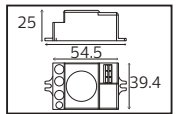

GOLF

Model	Kod	Watt	Fiyat	Koli İçi	Renk
GOLF	088-001-0004	Max. 1200W	14,08 $	100	BEYAZ

SMART

Model	Kod	Watt	Fiyat	Koli İçi	Renk
SMART	088-001-0005	Max. 1200W	10,89 $	50	BEYAZ

POLO

Model	Kod	Watt	Fiyat	Koli İçi	Renk
POLO	088-001-0007	Max. 1200W	14,65 $	100	BEYAZ

MICROWAVE

FLASH

Model	Kod	Watt	Fiyat	Amper	Koli İçi	Renk
FLASH	089-001-0001	Max. 1000W	5,00 $	6A	200	BEYAZ

FLEX

Model	Kod	Watt	Fiyat	Amper	Koli İçi	Renk
FLEX	089-001-0002	Max. 1200W	6,69 $	10A	100	BEYAZ

LUXOR

Model	Kod	Watt	Fiyat	Amper	Koli İçi	Renk
LUXOR	089-001-0003	Max. 2700W	9,78 $	25A	100	BEYAZ