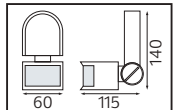

CORONA

Model	Kod	Watt	Fiyat	Koli İçi	Renk
CORONA	088-001-0002	Max. 1000W	11,96 $	50	BEYAZ
CORONA	088-001-0002	Max. 1000W	11,96 $	50	SİYAH