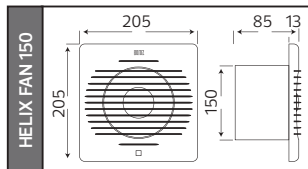

HELIX FAN 200 m³

Model	Kod	Watt	Fiyat	Koli İçi	Devir	Hava Akımı	Renk
FAN 200	500-000-008	40 W	887,65 TL	6	1000 rpm	200 m³/h	BEYAZ
FAN 200	500-040-008	40 W	990,00 TL	6	1000 rpm	200 m³/h	GÜMÜŞ
FAN 200	500-010-008	40 W	990,00 TL	6	1000 rpm	200 m³/h	FÜME
FAN 200	500-020-008	40 W	990,00 TL	6	1000 rpm	200 m³/h	KAYIN
FAN 200	500-030-008	40 W	990,00 TL	6	1000 rpm	200 m³/h	CEVİZ

37,5x54,0x27,0	KG 10,2
37,5x54,0x27,0	KG 10,2
37,5x54,0x27,0	KG 10,2
37,5x54,0x27,0	KG 10,2
37,5x54,0x27,0	KG 10,2