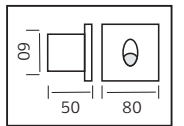

ZÜMRÜT

Model	Kod	Watt	Fiyat	Koli İçi	Lümen	Renk	Işık Rengi
ZÜMRÜT	079-001-0003	3 W	14,37 $	50	50 lm	SİYAH	4000K
ZÜMRÜT	079-001-0003	3 W	14,37 $	50	50 lm	BEYAZ	4000K
ZÜMRÜT	079-001-0003	3 W	14,37 $	50	50 lm	MAT KROM	4000K