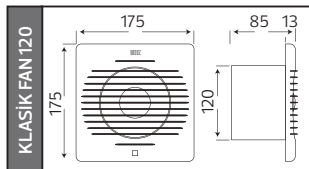

KLASİK FAN 200 m³

Model	Kod	Watt	Fiyat	Koli İçi	Devir	Hava Akımı	Renk
FAN 200	500-000-200	40 W	887,65 TL	6	1000 rpm	200 m³/h	BEYAZ
FAN 200	500-040-200	40 W	990,05 TL	6	1000 rpm	200 m³/h	GÜMÜŞ
FAN 200	500-010-200	40 W	990,05 TL	6	1000 rpm	200 m³/h	FÜME
FAN 200	500-020-200	40 W	990,05 TL	6	1000 rpm	200 m³/h	KAYIN
FAN 200	500-030-200	40 W	990,05 TL	6	1000 rpm	200 m³/h	CEVİZ

37,5x54,0x27,0	KG 10,2
37,5x54,0x27,0	KG 10,2
37,5x54,0x27,0	KG 10,2
37,5x54,0x27,0	KG 10,2
37,5x54,0x27,0	KG 10,2