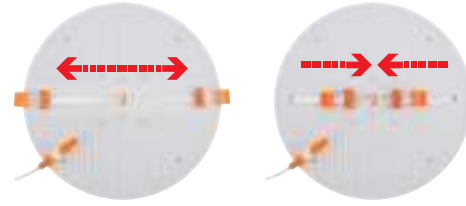

20,0x20,0x23,0	KG 2,3
27,5x22,0x27,0	KG 3,3
50,0x38,5x19,5	KG 5,3

ÇERÇEVESİZ

RAYLI

STELLA SERİSİ

Model	Kod	Watt	Fiyat	Koli İçi	Lümen	Renk	Işık Rengi
STELLA-10	016-052-0010	10 W	4,72 \$	20	935 lm	BEYAZ	6400K
STELLA-18	016-052-0018	18 W	6,50 \$	20	1800 lm	BEYAZ	6400K
STELLA-24	016-052-0024	24 W	8,47 \$	20	2500 lm	BEYAZ	6400K
STELLA-36	016-052-0036	36 W	11,15 \$	20	3820 lm	BEYAZ	6400K