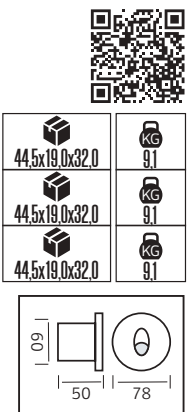

YAKUT

Model	Kod	Watt	Fiyat	Koli İçi	Lümen	Renk	Işık Rengi
YAKUT	079-002-0003	3 W	14,00 $	50	50 lm	BEYAZ	4000K
YAKUT	079-002-0003	3 W	14,00 $	50	50 lm	SİYAH	4000K
YAKUT	079-002-0003	3 W	14,00 $	50	50 lm	MAT KROM	4000K