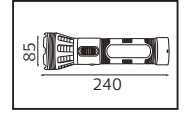

BEST

Model	Kod	Watt	Fiyat	Koli İçi	Lümen	Renk	Işık Rengi
BEST-5	084-024-0005	5 W	13,37 $	60	210 lm	KIRMIZI	8000K-12000K