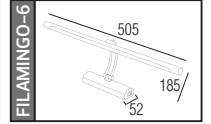

43,5x62,0x36,5	KG 9,2
43,5x62,0x36,5	KG 9,2
58,5x62,0x36,5	KG 11,8
58,5x62,0x36,5	KG 11,8

FLAMİNGO SERİSİ

Model	Kod	Watt	Fiyat	Koli İçi	Lümen	Renk	Işık Rengi
FLAMİNGO-4	040-001-0004	4 W	39,23 \$	20	360 lm	KROM	4200K
FLAMİNGO-6	040-001-0006	6 W	44,56 \$	20	520 lm	KROM	4200K