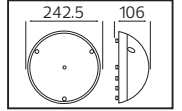

Made in **Türkiye**

HOROZ® **ELECTRIC**

E27 Nemliyer Armatürler

AQUA YARIMAY

Model	Kod	Watt	Fiyat	Koli İçi	Renk
AQUA YARIMAY	400-123-114	Max. 40 W	191,85 TL	20	SİYAH OPAL
AQUA YARIMAY	400-113-114	Max. 40 W	191,85 TL	20	BEYAZ OPAL

PLASTİK

AQUA DOLUNAY

Model	Kod	Watt	Fiyat	Koli İçi	Renk
AQUA DOLUNAY	400-123-115	Max. 40 W	207,60 TL	16	SİYAH OPAL
AQUA DOLUNAY	400-113-115	Max. 40 W	207,60 TL	16	BEYAZ OPAL

PLASTİK