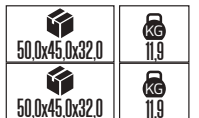

CORONA

Model	Kod	Watt	Fiyat	Koli İçi	Renk
CORONA	088-001-0002	Max. 1000W	11,96 $	50	BEYAZ
CORONA	088-001-0002	Max. 1000W	11,96 $	50	SİYAH