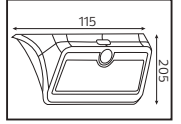

SENSÖRLÜ

SOLAR

PLASTİK

MARATHON

YENİ ÜRÜN

Model	Kod	Watt	Fiyat	Koli İçi	Lümen	Renk	Işık Rengi
MARATHON-10	076-100-0010	10 W	15,00 $	50	700 lm	SIYAH	4200K

38,5x33,5x34,5
KG 5