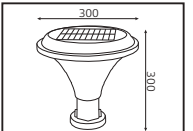

SUNLUX-2

YENİ ÜRÜN

Model	Kod	Watt	Fiyat	Koli İçi	Lümen	Renk	Işık Rengi
SUNLUX-2	078-016-0003	50 W	68,58 \$	4	320 lm	SIYAH	6400K

63x32,5x63
KG 5,6

PLASTİK

SUNLUX

YENİ ÜRÜN

Model	Kod	Watt	Fiyat	Koli İçi	Lümen	Renk	Işık Rengi
SUNLUX 1/S	078-016-0002	30 W	28,58 \$	12	160lm	SIYAH	6400K
SUNLUX 1/R	078-016-0001	30 W	25,61 \$	12	160 lm	SIYAH	6400K