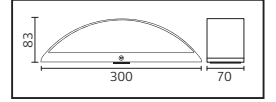

METAL

MEŞE

Model	Kod	Watt	Fiyat	Koli İçi	Lümen	Renk	Işık Rengi
MEŞE	076-004-0012	12 W	63,18 \$	12	1250 lm	SIYAH	4100K

METAL

ZAKKUM

Model	Kod	Watt	Fiyat	Koli İçi	Lümen	Renk	Işık Rengi
ZAKKUM	076-005-0006	6 W	43,54 \$	12	540 lm	SIYAH	4100K