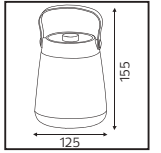

VERON

Model	Kod	Watt	Fiyat	Koli İçi	Lümen	Işık Rengi
VERON	084-037-0015	15 W	27,27 $	30	150/290/160 lm	3000K/4200K/6400K