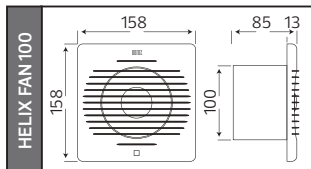

HELIX FAN 200 m³

Model	Kod	Watt	Fiyat	Koli İçi	Devir	Hava Akımı	Renk
FAN 200	500-000-008	40 W	887,65 TL	6	1000 rpm	200 m³/h	BEYAZ
FAN 200	500-040-008	40 W	990,00 TL	6	1000 rpm	200 m³/h	GÜMÜŞ
FAN 200	500-010-008	40 W	990,00 TL	6	1000 rpm	200 m³/h	FÜME
FAN 200	500-020-008	40 W	990,00 TL	6	1000 rpm	200 m³/h	KAYIN
FAN 200	500-030-008	40 W	990,00 TL	6	1000 rpm	200 m³/h	CEVİZ

37,5x54,0x27,0	KG 10,2
37,5x54,0x27,0	KG 10,2
37,5x54,0x27,0	KG 10,2
37,5x54,0x27,0	KG 10,2
37,5x54,0x27,0	KG 10,2