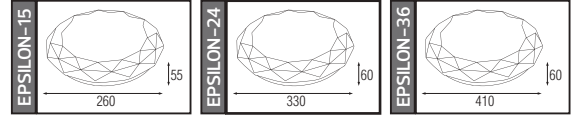

EPSILON SERİSİ

YENİ ÜRÜN

Model	Kod	Watt	Fiyat	Koli İçi	Lümen	Renk	Işık Rengi
EPSILON-15	027-004-0015	15 W	15,26 $	20	1125 lm	BEYAZ	6400K
EPSILON-24	027-004-0024	24 W	20,35 $	12	1800 lm	BEYAZ	6400K
EPSILON-36	027-004-0036	36 W	27,42 $	12	2700 lm	BEYAZ	6400K

55,0x56,0x36,0	KG 7,1
67,0x34,0x45,0	KG 6,9
76,0x38,0x48,0	KG 8,6