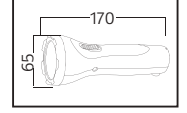

PELE

Model	Kod	Watt	Fiyat	Koli İçi	Lümen	Renk	Işık Rengi
PELE-3	084-006-0003	3 W	8,19 $	50	120 lm	KIRMIZI	7000K-9000K