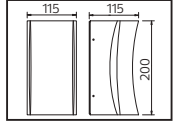

51,5x35x47
KG 6,8

51,5x35x47
KG 6,8

PLASTİK

SERVİ

Model	Kod	Watt	Fiyat	Koli İçi	Lümen	Renk	Işık Rengi
SERVİ	076-009-0012	12 W	68,52 \$	8	850 lm	SIYAH	4200K

METAL

TAFLAN

Model	Kod	Watt	Fiyat	Koli İçi	Lümen	Renk	Işık Rengi
TAFLAN	076-006-0006	5.5 W	59,91 \$	12	435 lm	SIYAH	4100K