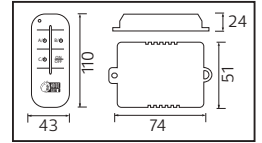

CONTROLLER-1

Model	Kod	Watt	Fiyat	Koli İçi	Renk
CONTROLLER-1	105-001-0001	1000 W	10,52 $	100	BEYAZ

1 KANAL

CONTROLLER-2

Model	Kod	Watt	Fiyat	Koli İçi	Renk
CONTROLLER-2	105-001-0002	2000 W	11,08 $	100	BEYAZ

2 KANAL

CONTROLLER-3

Model	Kod	Watt	Fiyat	Koli İçi	Renk
CONTROLLER-3	105-001-0003	3000 W	11,96 $	100	BEYAZ

3 KANAL

CONTROLLER-4

Model	Kod	Watt	Fiyat	Koli İçi	Renk
CONTROLLER-4	105-001-0004	4000 W	13,00 $	100	BEYAZ

4 KANAL