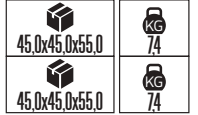

PRİZMA

Model	Kod	Watt	Fiyat	Koli İçi	Renk
PRİZMA	400-010-129	Max. 40W	344,95 TL	8	SİYAH
PRİZMA	400-020-129	Max. 40W	344,95 TL	8	BEYAZ

PLASTİK

PRİZMA 2

YENİ ÜRÜN

Model	Kod	Watt	Fiyat	Koli İçi	Renk
PRİZMA 2	400-010-144	Max. 40W	376,45 TL	8	SİYAH
PRİZMA 2	400-020-144	Max. 40W	376,45 TL	8	BEYAZ

PLASTİK

PAPATYA-1

Model	Kod	Watt	Fiyat	Koli İçi	Renk
PAPATYA-1	400-000-141	Max. 40W	275,64 TL	8	SİYAH
PAPATYA-1	400-001-141	Max. 40W	275,64 TL	8	GRİ

PLASTİK

PAPATYA-2

Model	Kod	Watt	Fiyat	Koli İçi	Renk
PAPATYA-2	400-000-142	Max. 40W	321,00 TL	6	SİYAH
PAPATYA-2	400-001-142	Max. 40W	321,00 TL	6	GRİ

PLASTİK