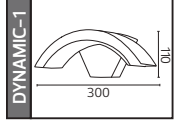

50,0x38,0x21,0	12,1
----------------	------

DYNAMIC-1

Model	Kod	Watt	Fiyat	Koli İçi	Lümen	Renk	Işık Rengi
DYNAMIC-1	076-058-0001	24 W	72.93 \$	10	2670 lm	SIYAH	6400K

METAL

DYNAMIC SERİSİ

Model	Kod	Watt	Fiyat	Koli İçi	Lümen	Renk	Işık Rengi
DYNAMIC-2	076-058-0002	24 W	117.00 \$	10	2670 lm	SIYAH	6400K
DYNAMIC-3	076-058-0003	24 W	141.44 \$	4	2670 lm	SIYAH	6400K
DYNAMIC-4	076-058-0004	24 W	176.67 \$	4	2670 lm	SIYAH	6400K