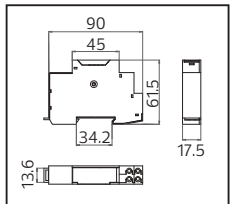

61,0x27,0x17,0

KG
8,8