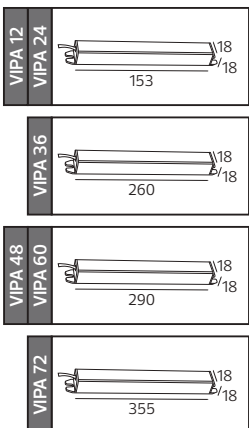

VEGA

Model	Kod	Fiyat	Watt	28x35	50x50	Amper	Koli İçi
VEGA 10	082-001-0010	4,61 $	10 W	2m	1m	0.8A	250
VEGA 36	082-001-0036	6,37 $	36 W	5m	1.5m	3A	100
VEGA 60	082-001-0060	8,16 $	60 W	10m	4m	5A	80
VEGA 120	082-001-0120	11,38 $	120 W	20m	8m	10A	40
VEGA 150	082-001-0150	13,31 $	150 W	30m	10m	12A	40
VEGA 200	082-001-0200	15,46 $	200 W	40m	13m	17A	40
VEGA 250	082-001-0250	17,92 $	250 W	50m	17m	20.8A	30
VEGA 360	082-001-0360	21,85 $	360 W	70m	24m	30A	30

42,5x34,5x49,5	KG 16,5
34,0x45,0x21,5	KG 13,5
29,0x46,0x34,0	KG 17,1
22,0x45,0x35,0	KG 11,0
45,0x29,0x25,5	KG 14,0
45,0x29,0x26,0	KG 18,0
49,0x24,0x25,0	KG 13,7
49,0x24,0x25,0	KG 15,7

İÇ MEKAN

VIPA

Model	Kod	Fiyat	Watt	28x35	50x50	Amper	Koli İçi
VIPA 12	082-002-0012	5,54 $	12 W	3m	1m	1A	120
VIPA 24	082-002-0024	5,73 $	24 W	5m	1.5m	2A	120
VIPA 36	082-002-0036	9,00 $	36 W	7m	2m	3A	80
VIPA 48	082-002-0048	9,93 $	48 W	8m	3m	4A	80
VIPA 60	082-002-0060	10,85 $	60 W	11m	4m	5A	80
VIPA 72	082-002-0072	13,95 $	72 W	14m	5m	6A	80

45,5x27,5x19,0	KG 5,4
45,5x27,5x19,0	KG 5,8
47,0x30,5x19,0	KG 5,9
47,0x33,5x19,0	KG 6,6
47,0x33,5x19,0	KG 8,0
47,0x42,0x19,0	KG 9,2

SLIM

İÇ MEKAN