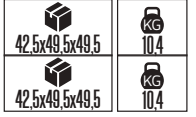

PLASTİK

AQUA DOLUNAY

Model	Kod	Watt	Fiyat	Koli İçi	Renk
AQUA DOLUNAY	400-123-115	Max. 40 W	207,60 TL	16	SİYAH OPAL
AQUA DOLUNAY	400-113-115	Max. 40 W	207,60 TL	16	BEYAZ OPAL

PLASTİK

**AQUA EKO**

Model	Kod	Watt	Fiyat	Koli İçi	Renk
AQUA EKO	400-000-108	Max. 26 W	209,10 TL	16	SİYAH
AQUA EKO	400-001-108	Max. 26 W	209,10 TL	16	BEYAZ