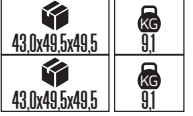

PLASTİK

SENSÖRLÜ