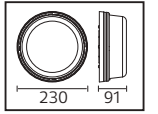

GLOP RÜZGAR GÜLÜ

Model	Kod	Watt	Fiyat	Koli İçi	Renk
GLOP RÜZGAR GÜLÜ	400-001-100	Max. 15 W	115,90 TL	32	BEYAZ
GLOP RÜZGAR GÜLÜ	400-201-100	Max. 15 W	148,70 TL	32	GÜMÜŞ
GLOP RÜZGAR GÜLÜ	400-211-100	Max. 15 W	148,70 TL	32	FÜME
GLOP RÜZGAR GÜLÜ	400-221-100	Max. 15 W	148,70 TL	32	KAYIN
GLOP RÜZGAR GÜLÜ	400-231-100	Max. 15 W	148,70 TL	32	CEVİZ