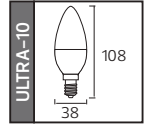

3 İŞIK RENGİ

FIREFLUX

Model	Kod	Watt	Fiyat	Koli İçi	Lümen	Işık Rengi
FIREFLUX	001-048-0005	5 W	8,00 \$	50	117 lm	1500K

3 Mod

ALEV AMPUL

ULTRA SERİSİ

Model	Kod	Watt	Fiyat	Koli İçi	Lümen	Işık Rengi
ULTRA-6	001-003-0006	6 W	1,05 \$	100	510 lm	4200K / 6400K
ULTRA-8	001-003-0008	8 W	1,22 \$	100	800 lm	4200K / 6400K
ULTRA-10	001-003-0010	10 W	1,57 \$	100	1000 lm	4200K / 6400K