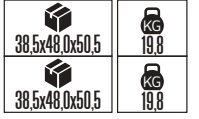

KAUÇUK TOPRAKLI DİŞİ FİŞ

Model	Kod	Amper	Fiyat	Koli İçi	Renk
KAUÇUK TOPRAKLI DİŞİ FİŞ	300-000-805	16A	44,28 TL	300	SİYAH
KAUÇUK TOPRAKLI DİŞİ FİŞ	300-001-805	16A	66,43 TL	300	TURUNCU