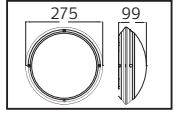

AQUA EKO

Model	Kod	Watt	Fiyat	Koli İçi	Renk
AQUA EKO	400-000-108	Max. 26 W	209,10 TL	16	SİYAH
AQUA EKO	400-001-108	Max. 26 W	209,10 TL	16	BEYAZ

PLASTİK

AQUA OPAK

Model	Kod	Watt	Fiyat	Koli İçi	Renk
AQUA OPAK	400-001-113	Max. 26 W	176,10 TL	24	SİYAH
AQUA OPAK	400-000-113	Max. 26 W	176,10 TL	24	BEYAZ

PLASTİK

AQUA APLİK

Model	Kod	Watt	Fiyat	Koli İçi	Renk
AQUA APLİK	400-002-111	Max. 26 W	152,90 TL	20	SİYAH
AQUA APLİK	400-000-111	Max. 26 W	152,90 TL	20	BEYAZ

PLASTİK

AQUA OPAL

Model	Kod	Watt	Fiyat	Koli İçi	Renk
AQUA OPAL	400-011-105	Max. 60 W	306,99 TL	10	SİYAH OPAL
AQUA OPAL	400-010-105	Max. 60 W	306,99 TL	10	BEYAZ OPAL

PLASTİK

AQUA OVAL

Model	Kod	Watt	Fiyat	Koli İçi	Renk
AQUA OVAL	400-011-106	Max. 40 W	316,50 TL	10	SİYAH OPAL
AQUA OVAL	400-010-106	Max. 40 W	316,50 TL	10	BEYAZ OPAL

PLASTİK