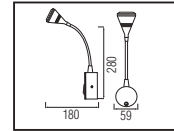

41,0x59,0x41,0
KG 10,0

60,0x59,0x48,0
KG 11,9

KUĞU

Model	Kod	Watt	Fiyat	Koli İçi	Lümen	Renk	Işık Rengi
KUĞU	040-006-0003	3 W	22,44 \$	50	200 lm	GÜMÜŞ	4200K
KUĞU	040-006-0003	3 W	22,44 \$	50	200 lm	SİYAH	4200K