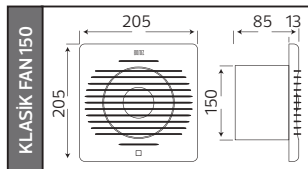

KLASİK FAN 200 m³

Model	Kod	Watt	Fiyat	Koli İçi	Devir	Hava Akımı	Renk
FAN 200	500-000-200	40 W	887,65 TL	6	1000 rpm	200 m³/h	BEYAZ
FAN 200	500-040-200	40 W	990,05 TL	6	1000 rpm	200 m³/h	GÜMÜŞ
FAN 200	500-010-200	40 W	990,05 TL	6	1000 rpm	200 m³/h	FÜME
FAN 200	500-020-200	40 W	990,05 TL	6	1000 rpm	200 m³/h	KAYIN
FAN 200	500-030-200	40 W	990,05 TL	6	1000 rpm	200 m³/h	CEVİZ

37,5x54,0x27,0	KG 10,2
37,5x54,0x27,0	KG 10,2
37,5x54,0x27,0	KG 10,2
37,5x54,0x27,0	KG 10,2
37,5x54,0x27,0	KG 10,2