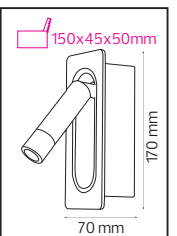

45,0x39,0x39,0
KG 11,6

45,0x39,0x39,0
KG 11,6

BELEK

YENİ ÜRÜN

Model	Kod	Watt	Fiyat	Koli İçi	Lümen	Renk	Işık Rengi
BELEK	029-009-0003	3 W	35,65 \$	40	100 lm	BEYAZ	4200K
BELEK	029-009-0003	3 W	35,65 \$	40	100 lm	SİYAH	4200K