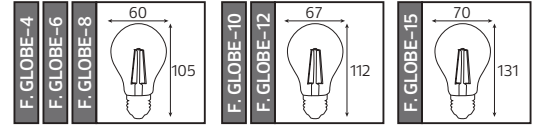

FILAMENT GLOBE/DIM

Model	Kod	Watt	Fiyat	Koli İçi	Lümen	Işık Rengi
FILAMENT GLOBE-8/DIM	001-015-1008	8 W	5,88 $	100	900 lm	3000K / 6400K
FILAMENT GLOBE-12/DIM	001-015-1012	12 W	9,23 $	100	1540 lm	3000K / 6400K

33,0x64,0x24,5	3,4
36,5x76,5x26,0	7,2