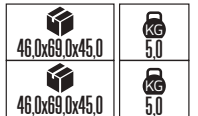

PRİZMA

Model	Kod	Watt	Fiyat	Koli İçi	Renk
PRİZMA	400-010-129	Max. 40W	344,95 TL	8	SİYAH
PRİZMA	400-020-129	Max. 40W	344,95 TL	8	BEYAZ

PLASTİK

PRİZMA 2

YENİ ÜRÜN

Model	Kod	Watt	Fiyat	Koli İçi	Renk
PRİZMA 2	400-010-144	Max. 40W	376,45 TL	8	SİYAH
PRİZMA 2	400-020-144	Max. 40W	376,45 TL	8	BEYAZ

PLASTİK

PAPATYA-1

Model	Kod	Watt	Fiyat	Koli İçi	Renk
PAPATYA-1	400-000-141	Max. 40W	275,64 TL	8	SİYAH
PAPATYA-1	400-001-141	Max. 40W	275,64 TL	8	GRİ

PLASTİK

PAPATYA-2

Model	Kod	Watt	Fiyat	Koli İçi	Renk
PAPATYA-2	400-000-142	Max. 40W	321,00 TL	6	SİYAH
PAPATYA-2	400-001-142	Max. 40W	321,00 TL	6	GRİ

PLASTİK