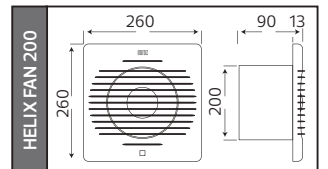

HELIX FAN 200 m³

Model	Kod	Watt	Fiyat	Koli İçi	Devir	Hava Akımı	Renk
FAN 200	500-000-008	40 W	887,65 TL	6	1000 rpm	200 m³/h	BEYAZ
FAN 200	500-040-008	40 W	990,00 TL	6	1000 rpm	200 m³/h	GÜMÜŞ
FAN 200	500-010-008	40 W	990,00 TL	6	1000 rpm	200 m³/h	FÜME
FAN 200	500-020-008	40 W	990,00 TL	6	1000 rpm	200 m³/h	KAYIN
FAN 200	500-030-008	40 W	990,00 TL	6	1000 rpm	200 m³/h	CEVİZ

37,5x54,0x27,0	KG 10,2
37,5x54,0x27,0	KG 10,2
37,5x54,0x27,0	KG 10,2
37,5x54,0x27,0	KG 10,2
37,5x54,0x27,0	KG 10,2