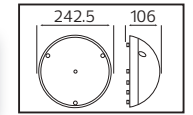

PLASTİK

SENSÖRLÜ