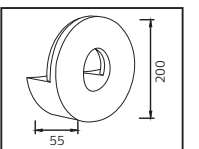

PLASTİK

DONUT

YENİ ÜRÜN

Model	Kod	Watt	Fiyat	Koli İçi	Lümen	Renk	Işık Rengi
DONUT-10	076-099-0010	10 W	12,78 \$	40	700 lm	SIYAH	4200K

PLASTİK

FOREX

YENİ ÜRÜN

Model	Kod	Watt	Fiyat	Koli İçi	Lümen	Renk	Işık Rengi
FOREX-10	076-098-0010	10 W	9,40 \$	40	700 lm	SİYAH	4200K