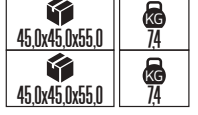

PRİZMA

Model	Kod	Watt	Fiyat	Koli İçi	Renk
PRİZMA	400-010-129	Max. 40W	344,95 TL	8	SİYAH
PRİZMA	400-020-129	Max. 40W	344,95 TL	8	BEYAZ

PLASTİK

PRİZMA 2

YENİ ÜRÜN

Model	Kod	Watt	Fiyat	Koli İçi	Renk
PRİZMA 2	400-010-144	Max. 40W	376,45 TL	8	SİYAH
PRİZMA 2	400-020-144	Max. 40W	376,45 TL	8	BEYAZ

PLASTİK

PAPATYA-1

Model	Kod	Watt	Fiyat	Koli İçi	Renk
PAPATYA-1	400-000-141	Max. 40W	275,64 TL	8	SİYAH
PAPATYA-1	400-001-141	Max. 40W	275,64 TL	8	GRİ

PLASTİK

PAPATYA-2

Model	Kod	Watt	Fiyat	Koli İçi	Renk
PAPATYA-2	400-000-142	Max. 40W	321,00 TL	6	SİYAH
PAPATYA-2	400-001-142	Max. 40W	321,00 TL	6	GRİ

PLASTİK