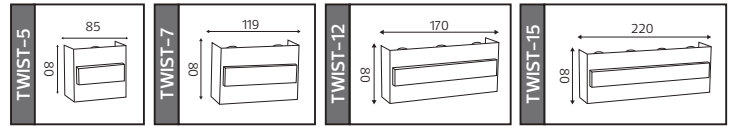

PROTON SERİSİ

Model	Kod	Watt	Fiyat	Koli İçi	Lümen	Renk	Işık Rengi
PROTON-4	076-039-0004	4 W	6,39 $	50	360 lm	SIYAH	4200K
PROTON-6	076-039-0006	6 W	6,90 $	50	420 lm	SIYAH	4200K
PROTON-8	076-039-0008	8 W	8,41 $	50	560 lm	SIYAH	4200K

47,5x22,5x28,5	6,9
50,0x25,0x38,0	17,6
45,0x30,0x47,0	6,9