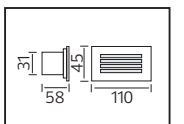

AMBER

Model	Kod	Watt	Fiyat	Koli İçi	Lümen	Renk	Işık Rengi
AMBER	079-022-0002	1.2 W	12,12 $	40	72 lm	MAT KROM	6400K