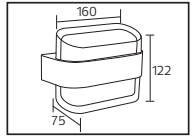

PLASTİK

OREO

YENİ ÜRÜN

Model	Kod	Watt	Fiyat	Koli İçi	Lümen	Renk	Işık Rengi
OREO-12	076-093-0010	12 W	12,97 \$	30	840 lm	SIYAH	4200K

PLASTİK

KING-10/R

YENİ ÜRÜN

Model	Kod	Watt	Fiyat	Koli İçi	Lümen	Renk	Işık Rengi
KING-10/R	076-082-0002	10 W	11,37 \$	30	700 lm	SIYAH	4200K