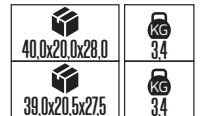

FILAMENT FLAME/DIM

Model	Kod	Watt	Fiyat	Koli İçi	Lümen	Işık Rengi
FILAMENT FLAME-4/DIM	001-014-1004	4 W	4,22 $	100	450 lm	3000K / 6400K
FILAMENT FLAME-6/DIM	001-014-1006	6 W	4,40 $	100	700 lm	3000K / 6400K