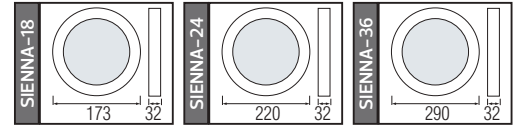

LENSLİ

BACKLIGHT

SIVAÜSTÜ

PLASTİK