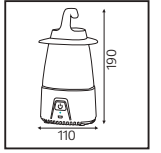

SOLAR

DİMLİ

FORLAN

Model	Kod	Watt	Fiyat	Koli İçi	Lümen	Renk	Işık Rengi
FORLAN	084-023-0010	10 W	13,22 \$	50	430 lm	BEYAZ	7000K-9000K

CRESPO

Model	Kod	Watt	Fiyat	Koli İçi	Lümen	Işık Rengi
CRESPO	084-036-0025	25 W	25,00 \$	40	550/195/40 lm	7000K-9000K