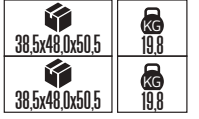

KAUÇUK TOPRAKLI ERKEK FİŞ

Model	Kod	Amper	Fiyat	Koli İçi	Renk
KAUÇUK TOPRAKLI ERKEK FİŞ	300-000-804	16A	42,04 TL	300	SİYAH
KAUÇUK TOPRAKLI ERKEK FİŞ	300-001-804	16A	48,35 TL	300	TURUNCU