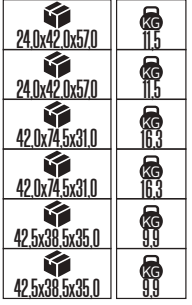

34,5x48,5x26,5	KG 10,3
34,5x48,5x26,5	KG 10,3

RAYLI

SIVAALTI

SIVAÜSTÜ

SANDRA SERİSİ

Model	Kod	Watt	Fiyat	Koli İçi	Lümen	Renk	Işık Rengi
SANDRA-5	016-043-0005	5 W	13,80 \$	50	430 lm	BEYAZ	4200K
SANDRA-5	016-043-0005	5 W	13,80 \$	50	430 lm	SİYAH	4200K
SANDRA-10	016-043-0010	10 W	17,94 \$	50	950 lm	BEYAZ	4200K
SANDRA-10	016-043-0010	10 W	17,94 \$	50	950 lm	SİYAH	4200K
SANDRA-15	016-043-0015	15 W	28,30 \$	20	1500 lm	BEYAZ	4200K
SANDRA-15	016-043-0015	15 W	28,30 \$	20	1500 lm	SİYAH	4200K