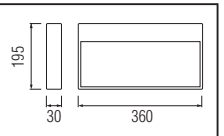

ZICO

Model	Kod	Watt	Fiyat	Koli İçi	Lümen	Renk	Işık Rengi
ZICO-6	084-012-0006	6 W	35,27 \$	20	490 lm	BEYAZ	7000K-9000K

ZOFF

Model	Kod	Watt	Fiyat	Koli İçi	Lümen
ZOFF	084-019-0001	1.5 W	21,83 \$	20	50 lm

ROBSON