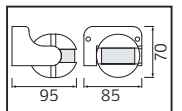

LINEA

Model	Kod	Watt	Fiyat	Koli İçi	Renk
LINEA	088-001-0003	Max. 1000W	11,52 \$	50	BEYAZ
LINEA	088-001-0003	Max. 1000W	11,52 \$	50	SİYAH

MEGANE

Model	Kod	Watt	Fiyat	Koli İçi	Renk
MEGANE	088-001-0008	Max. 1200W	14,40 \$	50	BEYAZ