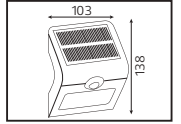

72,5x22,5x41,0
KG 12,2

MAVİ ARKA IŞIK

SENSÖRLÜ

SOLAR

PLASTİK

SIRIUS

Model	Kod	Watt	Fiyat	Koli İçi	Lümen	Renk	Işık Rengi
SIRIUS-2	078-012-0002	2 W	33,98 \$	20	240 lm	SIYAH	4000K

43,5x25,0x42,5
KG 7,7