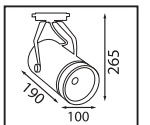

BERN SERİSİ

Model	Kod	Watt	Fiyat	Koli İçi	Lümen	Renk	Işık Rengi
BERN-30	018-017-0030	30 W	35,51 $	20	2400 lm	SİYAH	3000K
BERN-30	018-017-0030	30 W	35,51 $	20	2400 lm	BEYAZ	3000K