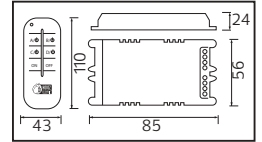

3 KANAL

CONTROLLER-4

Model	Kod	Watt	Fiyat	Koli İçi	Renk
CONTROLLER-4	105-001-0004	4000 W	13,00 \$	100	BEYAZ

4 KANAL

TIMER

Model	Kod	Watt	Fiyat	Program	Min. Zamanlama	Koli İçi
TIMER-1	108-001-0001	3500W	9,54 \$	24 Açma-Kapama	30 Dakika	48