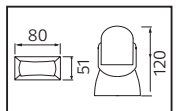

LINEA

Model	Kod	Watt	Fiyat	Koli İçi	Renk
LINEA	088-001-0003	Max. 1000W	11,52 \$	50	BEYAZ
LINEA	088-001-0003	Max. 1000W	11,52 \$	50	SİYAH

MEGANE

Model	Kod	Watt	Fiyat	Koli İçi	Renk
MEGANE	088-001-0008	Max. 1200W	14,40 \$	50	BEYAZ