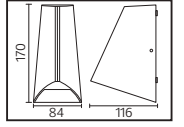

SALKIM

Model	Kod	Watt	Fiyat	Koli İçi	Lümen	Renk	Işık Rengi
SALKIM	076-008-0006	6 W	37,43 $	16	380 lm	SİYAH	4200K

METAL

SELVI

Model	Kod	Watt	Fiyat	Koli İçi	Lümen	Renk	Işık Rengi
SELVI	076-007-0006	6 W	32,70 $	24	380 lm	SİYAH	4200K

METAL

MAMBA

YENİ ÜRÜN

Model	Kod	Watt	Fiyat	Koli İçi	Renk
MAMBA	076-066-0001	Max. 2x35W	9,07 $	50	SİYAH

PLASTİK

MAMBA-SQ

YENİ ÜRÜN

Model	Kod	Watt	Fiyat	Koli İçi	Renk
MAMBA-SQ	076-067-0001	Max. 2x35W	9,19 $	50	SİYAH

PLASTİK

WINDSOR

YENİ ÜRÜN

Model	Kod	Watt	Fiyat	Koli İçi	Lümen	Renk	Işık Rengi
WINDSOR-6	076-051-0006	6 W	7,97 $	50	420 lm	SİYAH	4200K

PLASTİK