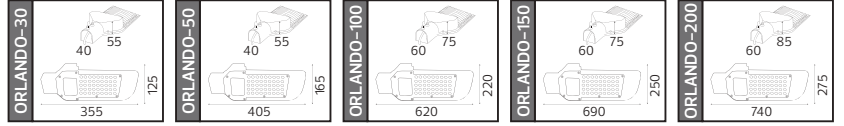

KOWLOON

Model	Kod	Watt	Fiyat	Koli İçi	Lümen	Renk	Işık Rengi
KOWLOON	074-003-0026	26 W	113,87 $	10	2250 lm	GRİ	6400K

50,0x38,0x21,0	12,1