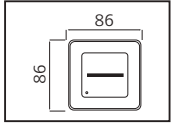

RUBY

Model	Kod	Watt	Fiyat	Koli İçi	Lümen	Renk	Işık Rengi
RUBY	079-028-0002	2 W	12,55 $	100	50 lm	BEYAZ	4000K

SENSÖRLÜ

QUARTZ

Model	Kod	Watt	Fiyat	Koli İçi	Lümen	Renk	Işık Rengi
QUARTZ	079-027-0002	2 W	12,55 $	100	50 lm	BEYAZ	4000K

SENSÖRLÜ

DIAMOND

Model	Kod	Watt	Fiyat	Koli İçi	Lümen	Renk	Işık Rengi
DIAMOND	079-026-0002	2 W	12,22 $	100	50 lm	BEYAZ	4000K

SENSÖRLÜ

PERLE

Model	Kod	Watt	Fiyat	Koli İçi	Lümen	Renk	Işık Rengi
PERLE	079-021-0002	1.2 W	12,12 $	40	72 lm	MAT KROM	6400K

PERA

Model	Kod	Watt	Fiyat	Koli İçi	Lümen	Renk	Işık Rengi
PERA	079-023-0002	1.2 W	12,12 $	40	72 lm	MAT KROM	6400K

AMBER

Model	Kod	Watt	Fiyat	Koli İçi	Lümen	Renk	Işık Rengi
AMBER	079-022-0002	1.2 W	12,12 $	40	72 lm	MAT KROM	6400K