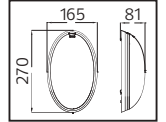

51,0x46,0x27,3	KG 9,3
51,0x46,0x27,3	KG 9,3
51,0x46,0x27,3	KG 9,3
51,0x46,0x27,3	KG 9,3
51,0x46,0x27,3	KG 9,3