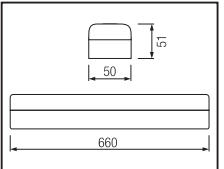

Model	Kod	Watt	Fiyat	Koli İçi	Lümen	Renk	Işık Rengi
ZICO-6	084-012-0006	6 W	35,27 $	20	490 lm	BEYAZ	7000K-9000K