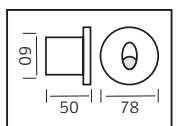

YAKUT

Model	Kod	Watt	Fiyat	Koli İçi	Lümen	Renk	Işık Rengi
YAKUT	079-002-0003	3 W	14,00 $	50	50 lm	BEYAZ	4000K
YAKUT	079-002-0003	3 W	14,00 $	50	50 lm	SİYAH	4000K
YAKUT	079-002-0003	3 W	14,00 $	50	50 lm	MAT KROM	4000K