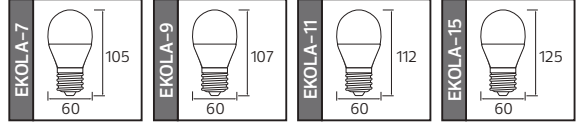

Made in **Türkiye**

LINEAR
CIRCUIT

EKOLA SERİSİ

YENİ ÜRÜN

F A G

Model	Kod	Watt	Fiyat	Koli İçi	Lümen	Işık Rengi
EKOLA-7	001-006-2007	7W	0,93 $	100	850 lm	2700K / 6400K
EKOLA-9	001-006-2009	9W	0,98 $	100	1000 lm	2700K / 6400K
EKOLA-11	001-006-2011	11W	1,10 $	100	1150 lm	2700K / 6400K
EKOLA-15	001-006-2015	15W	1,17 $	100	1500 lm	2700K / 6400K

58,0x29,0x22,0
4,05

62,0x32,0x23,0
4,25

62,0x32,0x25,0
4,40

62,0x32,0x27,0
4,52

Made in **Türkiye**

DOB
CIRCUIT

PREMIER SERİSİ

YENİ ÜRÜN

F A G

Model	Kod	Watt	Fiyat	Koli İçi	Lümen	Işık Rengi
PREMIER-7	001-006-0007	7W	1,24 $	100	850 lm	2700K/4200K/6400K
PREMIER-9	001-006-0009	9W	1,33 $	100	1000 lm	2700K/4200K/6400K
PREMIER-11	001-006-0011	11W	1,43 $	100	1150 lm	2700K/4200K/6400K
PREMIER-15	001-006-0015	15W	1,52 $	100	1500 lm	2700K/4200K/6400K

58,0x29,0x22,0
4,05

62,0x32,0x23,0
4,25

62,0x32,0x25,0
4,40

62,0x32,0x27,0
4,52