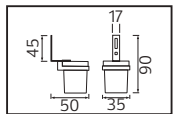

POLO

Model	Kod	Watt	Fiyat	Koli İçi	Renk
POLO	088-001-0007	Max. 1200W	14,65 \$	100	BEYAZ

MICROWAVE

FLASH

Model	Kod	Watt	Fiyat	Amper	Koli İçi	Renk
FLASH	089-001-0001	Max. 1000W	5,00 \$	6A	200	BEYAZ

FLEX

Model	Kod	Watt	Fiyat	Amper	Koli İçi	Renk
FLEX	089-001-0002	Max. 1200W	6,69 \$	10A	100	BEYAZ