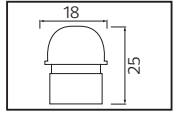

SMART

Model	Kod	Watt	Fiyat	Koli İçi	Renk
SMART	088-001-0005	Max. 1200W	10,89 $	50	BEYAZ