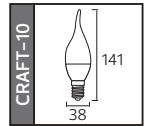

CRAFT SERİSİ

Model	Kod	Watt	Fiyat	Koli İçi	Lümen	Işık Rengi
CRAFT-6	001-004-0006	6 W	1,05 \$	100	510 lm	4200K / 6400K
CRAFT-8	001-004-0008	8 W	1,22 \$	100	800 lm	4200K / 6400K
CRAFT-10	001-004-0010	10 W	1,57 \$	100	1000 lm	4200K / 6400K