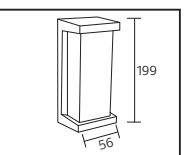

PLASTİK

PIANO

YENİ ÜRÜN

Model	Kod	Watt	Fiyat	Koli İçi	Lümen	Renk	Işık Rengi
PIANO-15	076-096-0015	15 W	10,56 \$	40	1050 lm	SİYAH	4200K

PLASTİK

SWEEP

YENİ ÜRÜN

Model	Kod	Watt	Fiyat	Koli İçi	Lümen	Renk	Işık Rengi
SWEEP	076-061-0024	24 W	10,10 \$	40	1680 lm	SIYAH	4200K