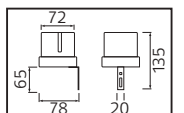

LUXOR

Model	Kod	Watt	Fiyat	Amper	Koli İçi	Renk
LUXOR	089-001-0003	Max. 2700W	9,78 $	25A	100	BEYAZ