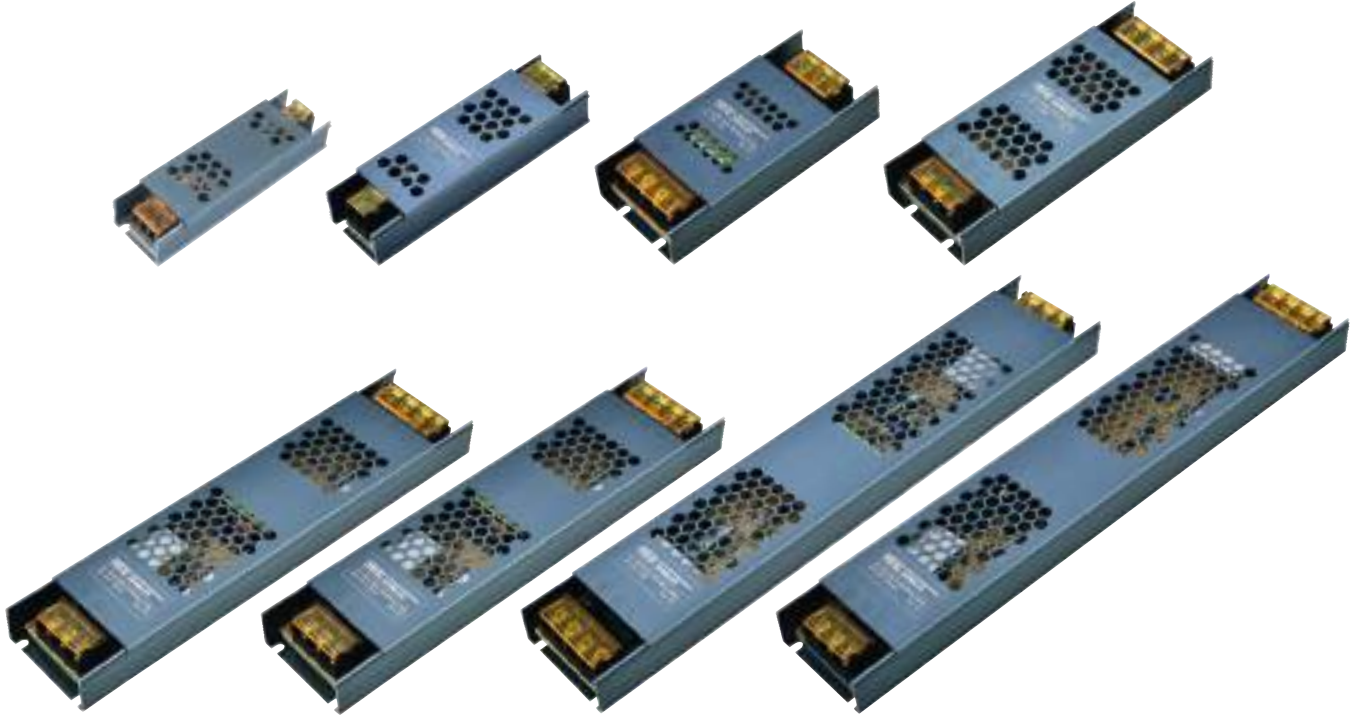

35,0x36,0x19,5

KG 7,1

35,0x36,0x19,5

KG 7,1

24V DC

İÇ MEKAN

VESPA 10	
VESPA 36	
VESPA 60	
VESPA 120	
VESPA 150	
VESPA 200	
VESPA 250	
VESPA 360	

VESPA		YENİ ÜRÜN					
Model	Kod	Fiyat	Watt	28x35	50x50	Amper	Koli İçi
VESPA 10	082-004-0010	4,39 \$	10 W	0.4m	0.2m	0.8A	120
VESPA 36	082-004-0036	4,75 \$	36 W	1.4m	0.7m	3A	120
VESPA 60	082-004-0060	5,98 \$	60 W	2.4m	1.2m	5A	150
VESPA 120	082-004-0120	7,97 \$	120 W	5m	2.5m	10A	120
VESPA 150	082-004-0150	9,57 \$	150 W	6m	3m	12A	100
VESPA 200	082-004-0200	10,38 \$	200 W	8m	4m	17A	78
VESPA 250	082-004-0250	11,20 \$	250 W	10m	5m	20.8A	60
VESPA 360	082-004-0360	13,18 \$	360 W	15m	7m	30A	60