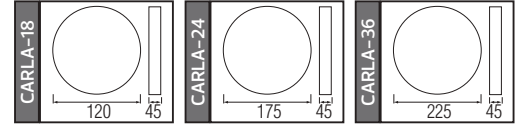

CARLA SERİSİ

Model	Kod	Watt	Fiyat	Koli İçi	Lümen	Renk	Işık Rengi
CARLA-18	016-058-0018	18 W	9,26 $	40	1800 lm	BEYAZ	3000K / 7000K
CARLA-24	016-058-0024	24 W	13,95 $	30	2500 lm	BEYAZ	3000K / 7000K
CARLA-36	016-058-0036	36 W	19,69 $	20	3820 lm	BEYAZ	3000K / 7000K

55,0x33,0x37,0	KG 6,7
56,4x55,0x30,0	KG 7,5
53,0x47,0x25,0	KG 8,8

CARLA/SQ SERİSİ

Model	Kod	Watt	Fiyat	Koli İçi	Lümen	Renk	Işık Rengi
CARLA/SQ-18	016-059-0018	18 W	9,88 $	40	1800 lm	BEYAZ	3000K / 7000K
CARLA/SQ-24	016-059-0024	24 W	15,00 $	30	2500 lm	BEYAZ	3000K / 7000K
CARLA/SQ-36	016-059-0036	36 W	23,53 $	20	3820 lm	BEYAZ	3000K / 7000K

54,0x27,0x28,0	KG 7,3
54,0x53,0x19,5	KG 8,6
53,0x47,0x25,0	KG 9,3