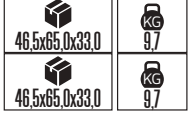

Made in **Türkiye**

HOROZ® **ELECTRIC**

E27 Nemliyer Armatürler

AQUA YARIMAY

Model	Kod	Watt	Fiyat	Koli İçi	Renk
AQUA YARIMAY	400-123-114	Max. 40 W	191,85 TL	20	SİYAH OPAL
AQUA YARIMAY	400-113-114	Max. 40 W	191,85 TL	20	BEYAZ OPAL

PLASTİK

AQUA DOLUNAY

Model	Kod	Watt	Fiyat	Koli İçi	Renk
AQUA DOLUNAY	400-123-115	Max. 40 W	207,60 TL	16	SİYAH OPAL
AQUA DOLUNAY	400-113-115	Max. 40 W	207,60 TL	16	BEYAZ OPAL

PLASTİK