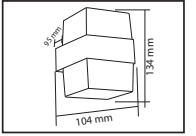

SWEEP

YENİ ÜRÜN

Model	Kod	Watt	Fiyat	Koli İçi	Lümen	Renk	Işık Rengi
SWEEP	076-061-0024	24 W	10,10 $	40	1680 lm	SIYAH	4200K

PLASTİK

OREO

YENİ ÜRÜN

Model	Kod	Watt	Fiyat	Koli İçi	Lümen	Renk	Işık Rengi
OREO-12	076-093-0010	12 W	12,97 $	30	840 lm	SIYAH	4200K

PLASTİK

KING-10/R

YENİ ÜRÜN

Model	Kod	Watt	Fiyat	Koli İçi	Lümen	Renk	Işık Rengi
KING-10/R	076-082-0002	10 W	11,37 $	30	700 lm	SIYAH	4200K

PLASTİK

KING-10/S

YENİ ÜRÜN

Model	Kod	Watt	Fiyat	Koli İçi	Lümen	Renk	Işık Rengi
KING-10/S	076-082-0004	10 W	12,00 $	30	700 lm	SIYAH	4200K

PLASTİK