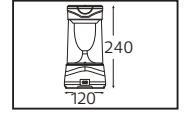

ROMARIO

Model	Kod	Watt	Fiyat	Koli İçi	Lümen	Renk	Işık Rengi
ROMARIO	084-022-0010	10 W	33,28 $	16	360 lm	BEYAZ	7000K-9000K