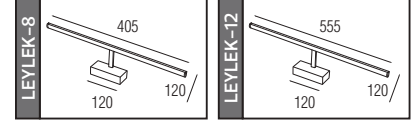

ANKA SERİSİ

Model	Kod	Watt	Fiyat	Koli İçi	Lümen	Renk	Işık Rengi
ANKA-8	040-014-0008	8 W	42,30 $	20	720 lm	KROM	4200K
ANKA-8	040-014-0008	8 W	41,16 $	20	720 lm	SİYAH	4200K
ANKA-12	040-014-0012	12 W	49,26 $	20	1200 lm	KROM	4200K
ANKA-12	040-014-0012	12 W	48,00 $	20	1200 lm	SİYAH	4200K

43,5x62,0x36,5	KG 9,2
43,5x62,0x36,5	KG 9,2
58,5x62,0x36,5	KG 11,8
58,5x62,0x36,5	KG 11,8