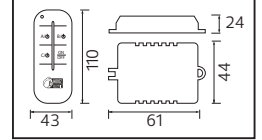

CONTROLLER-1

Model	Kod	Watt	Fiyat	Koli İçi	Renk
CONTROLLER-1	105-001-0001	1000 W	10,52 $	100	BEYAZ

1 KANAL

CONTROLLER-2

Model	Kod	Watt	Fiyat	Koli İçi	Renk
CONTROLLER-2	105-001-0002	2000 W	11,08 $	100	BEYAZ

2 KANAL

CONTROLLER-3

Model	Kod	Watt	Fiyat	Koli İçi	Renk
CONTROLLER-3	105-001-0003	3000 W	11,96 $	100	BEYAZ

3 KANAL

CONTROLLER-4

Model	Kod	Watt	Fiyat	Koli İçi	Renk
CONTROLLER-4	105-001-0004	4000 W	13,00 $	100	BEYAZ

4 KANAL