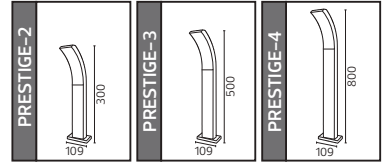

METAL

PALMERA/S SERİSİ

Model	Kod	Watt	Fiyat	Koli İçi	Renk	Boyutlar (mm)	Ağırlık (KG)
PALMERA/S1	075-017-0001	Max. 60W	51,66 \$	10	SİYAH	53,0x22,0x38,0	9,6
PALMERA/S2	075-017-0002	Max. 60W	62,50 \$	10	SİYAH	44,0x30,0x33,0	10,5
PALMERA/S3	075-017-0003	Max. 60W	85,63 \$	10	SİYAH	44,0x30,0x53,0	14,5
PALMERA/S4	075-017-0004	Max. 60W	120,28 \$	6	SİYAH	44,0x30,0x83,0	12,0