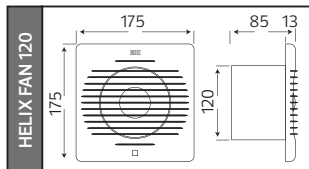

HELIX FAN 200 m³

Model	Kod	Watt	Fiyat	Koli İçi	Devir	Hava Akımı	Renk
FAN 200	500-000-008	40 W	887,65 TL	6	1000 rpm	200 m³/h	BEYAZ
FAN 200	500-040-008	40 W	990,00 TL	6	1000 rpm	200 m³/h	GÜMÜŞ
FAN 200	500-010-008	40 W	990,00 TL	6	1000 rpm	200 m³/h	FÜME
FAN 200	500-020-008	40 W	990,00 TL	6	1000 rpm	200 m³/h	KAYIN
FAN 200	500-030-008	40 W	990,00 TL	6	1000 rpm	200 m³/h	CEVİZ

37,5x54,0x27,0	KG 10,2
37,5x54,0x27,0	KG 10,2
37,5x54,0x27,0	KG 10,2
37,5x54,0x27,0	KG 10,2
37,5x54,0x27,0	KG 10,2