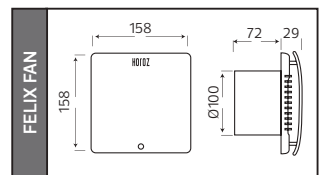

Made in **Türkiye**

HOROZ® **ELECTRIC**

Sigorta Kutuları

24'LÜ SIVAALTI

Model	Kod	MAX	Fiyat	Koli İçi	Renk
24'LÜ SIVAALTI	600-001-241	Max. 24 ADET	321,12 TL	8	SİYAH
24'LÜ SIVAALTI	600-000-241	Max. 24 ADET	321,12 TL	8	BEYAZ

48,0x69,0x30,0	KG 8,8
48,0x69,0x30,0	KG 8,8

24'LÜ SIVAÜSTÜ

Model	Kod	MAX	Fiyat	Koli İçi	Renk
24'LÜ SIVAÜSTÜ	600-001-240	Max. 24 ADET	353,98 TL	8	SİYAH
24'LÜ SIVAÜSTÜ	600-000-240	Max. 24 ADET	353,98 TL	8	BEYAZ

48,0x69,0x30,0	KG 9,5
48,0x69,0x30,0	KG 9,5

Made in **Türkiye**

FELIX FAN 100 m³

YENİ ÜRÜN

Model	Kod	Watt	Fiyat	Koli İçi	Devir	Hava Akımı	Renk
FELIX FAN	500-100-100	12 W	377,42 TL	20	2450 rpm	100 m³/h	BEYAZ
FELIX FAN	500-160-101	12 W	435,20 TL	20	2450 rpm	100 m³/h	SİYAH

32,0x46,0x32,0	KG 10,2
32,0x46,0x32,0	KG 10,2