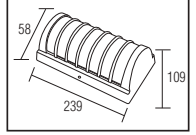

SWEEP

YENİ ÜRÜN

Model	Kod	Watt	Fiyat	Koli İçi	Lümen	Renk	Işık Rengi
SWEEP	076-061-0024	24 W	10,10 $	40	1680 lm	SIYAH	4200K

PLASTİK

OREO

YENİ ÜRÜN

Model	Kod	Watt	Fiyat	Koli İçi	Lümen	Renk	Işık Rengi
OREO-12	076-093-0010	12 W	12,97 $	30	840 lm	SIYAH	4200K

PLASTİK

KING-10/R

YENİ ÜRÜN

Model	Kod	Watt	Fiyat	Koli İçi	Lümen	Renk	Işık Rengi
KING-10/R	076-082-0002	10 W	11,37 $	30	700 lm	SIYAH	4200K

PLASTİK

KING-10/S

YENİ ÜRÜN

Model	Kod	Watt	Fiyat	Koli İçi	Lümen	Renk	Işık Rengi
KING-10/S	076-082-0004	10 W	12,00 $	30	700 lm	SIYAH	4200K

PLASTİK