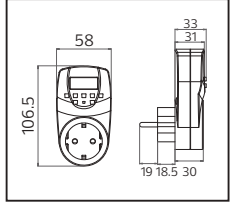

57,0x44,0x23,0

KG
7,7

MEKANİK

GÜNLÜK

TIMER

Model	Kod	Watt	Fiyat	Program	Min. Zamanlama	Koli İçi
TIMER-2	108-002-0001	3500W	19,96 \$	20 Açma-Kapama	1 Dakika	48

57,0x44,0x23,0

KG
7,7