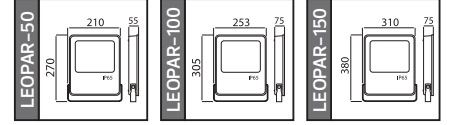

LEOPAR SERİSİ

Model	Kod	Watt	Fiyat	Koli İçi	Lümen	Renk	Işık Rengi
LEOPAR-50	068-006-0050	50 W	26,16 $	10	5700 lm	SİYAH	6400K
LEOPAR-100	068-006-0100	100 W	48,10 $	5	11550 lm	SİYAH	6400K
LEOPAR-150	068-006-0150	150 W	76,46 $	4	17400 lm	SİYAH	6400K

32,0x47,5x30,0	KG 12,9
39,0x37,0x35,0	KG 10,8
35,0x45,0x41,0	KG 13,9

PROPORT

Model	Kod	Watt	Fiyat	Koli İçi	Lümen	Işık Rengi
PROPORT-45	068-015-0045	45 W	76,47 $	4	4900 lm	6400K

20,5x32,0x32,0	KG 5,0

KATLANABİLİR