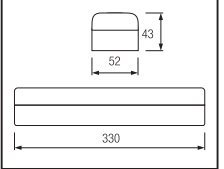

VERON

Model	Kod	Watt	Fiyat	Koli İçi	Lümen	Işık Rengi
VERON	084-037-0015	15 W	27,27 \$	30	150/290/160 lm	3000K/4200K/6400K

3 IŞIK MODU

3 IŞIK RENGİ

ZICO

Model	Kod	Watt	Fiyat	Koli İçi	Lümen	Renk	Işık Rengi
ZICO-4	084-012-0004	3 W	24,53 \$	36	265 lm	BEYAZ	7000K-9000K