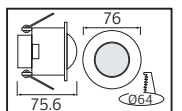

CORSA

Model	Kod	Watt	Fiyat	Koli İçi	Renk
CORSA	088-001-0006	Max. 1200W	11,38 $	50	BEYAZ