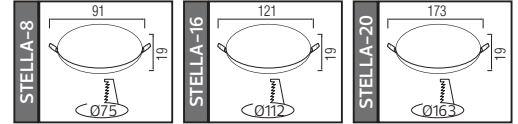

ÇERÇEVESİZ

RAYLI

STELLA SERİSİ

Model	Kod	Watt	Fiyat	Koli İçi	Lümen	Renk	Işık Rengi
STELLA-10	016-052-0010	10 W	4,72 $	20	935 lm	BEYAZ	6400K
STELLA-18	016-052-0018	18 W	6,50 $	20	1800 lm	BEYAZ	6400K
STELLA-24	016-052-0024	24 W	8,47 $	20	2500 lm	BEYAZ	6400K
STELLA-36	016-052-0036	36 W	11,15 $	20	3820 lm	BEYAZ	6400K

20,0x20,0x23,0	KG 2,3
27,5x22,0x27,0	KG 3,3
50,0x38,5x19,5	KG 5,3
50,0x44,5x25,2	KG 9,3