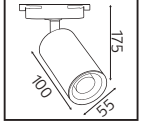

47,5x35,0x53,0	KG 21,0
47,5x35,0x53,0	KG 21,0

SIVAÜSTÜ

BASEL

Model	Kod	Watt	Fiyat	Koli İçi	Renk
BASEL	115-003-0001	Max. 50W	14,77 \$	50	SİYAH
BASEL	115-003-0001	Max. 50W	14,77 \$	50	BEYAZ

LOZAN

Model	Kod	Watt	Fiyat	Koli İçi	Renk
LOZAN	116-001-0001	Max. 50W	14,63 \$	50	SİYAH
LOZAN	116-001-0001	Max. 50W	14,63 \$	50	BEYAZ