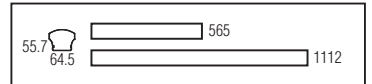

Made in **Türkiye**

PROLINE SERİSİ

Model	Kod	Watt	Fiyat	Koli İçi	Lümen	Renk	Işık Rengi
PROLINE-20	400-001-130	20 W	364,15 TL	10	2050 lm	BEYAZ	4200K
PROLINE-20	400-002-130	20 W	364,15 TL	10	2050 lm	BEYAZ	6400K
PROLINE-40	400-001-131	40 W	619,35 TL	10	4270 lm	BEYAZ	4200K
PROLINE-40	400-002-131	40 W	619,35 TL	10	4270 lm	BEYAZ	6400K

60,0x31,0x16,5	KG 3,4
60,0x31,0x16,5	KG 3,4
116,0x31,0x16,5	KG 6,1
116,0x31,0x16,5	KG 6,1

INNOVA SERİSİ

Model	Kod	Watt	Fiyat	Koli İçi	Lümen	Renk	Işık Rengi
INNOVA5-40	019-034-0040	40 W	75,86 $	10	4280 lm	BEYAZ	4000K
INNOVA5-40	019-034-0040	40 W	75,86 $	10	4280 lm	SİYAH	4000K

29,0x127,5x19,5	KG 18,6
29,0x127,5x19,5	KG 18,6