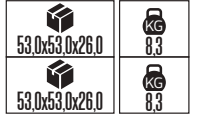

ORKİDE-1

Model	Kod	Watt	Fiyat	Koli İçi	Renk
ORKİDE-1	400-000-121	Max. 40W	217,00 TL	12	SİYAH
ORKİDE-1	400-001-121	Max. 40W	217,00 TL	12	GRİ

PLASTİK

ORKİDE-2

Model	Kod	Watt	Fiyat	Koli İçi	Renk
ORKİDE-2	400-000-122	Max. 40W	237,00 TL	8	SİYAH
ORKİDE-2	400-001-122	Max. 40W	237,00 TL	8	GRİ

PLASTİK

ORKİDE-3

Model	Kod	Watt	Fiyat	Koli İçi	Renk
ORKİDE-3	400-000-123	Max. 40W	203,00 TL	20	SİYAH
ORKİDE-3	400-001-123	Max. 40W	203,00 TL	20	GRİ

PLASTİK

ORKİDE-4

Model	Kod	Watt	Fiyat	Koli İçi	Renk
ORKİDE-4	400-000-124	Max. 40W	271,50 TL	15	SİYAH
ORKİDE-4	400-001-124	Max. 40W	271,50 TL	15	GRİ

PLASTİK

ORKİDE-4

Model	Kod	Watt	Fiyat	Koli İçi	Renk
ORKİDE-4	400-010-124	Max. 40W	634,00 TL	15	SİYAH
ORKİDE-4	400-011-124	Max. 40W	634,00 TL	15	GRİ

PLASTİK

SENSÖRLÜ