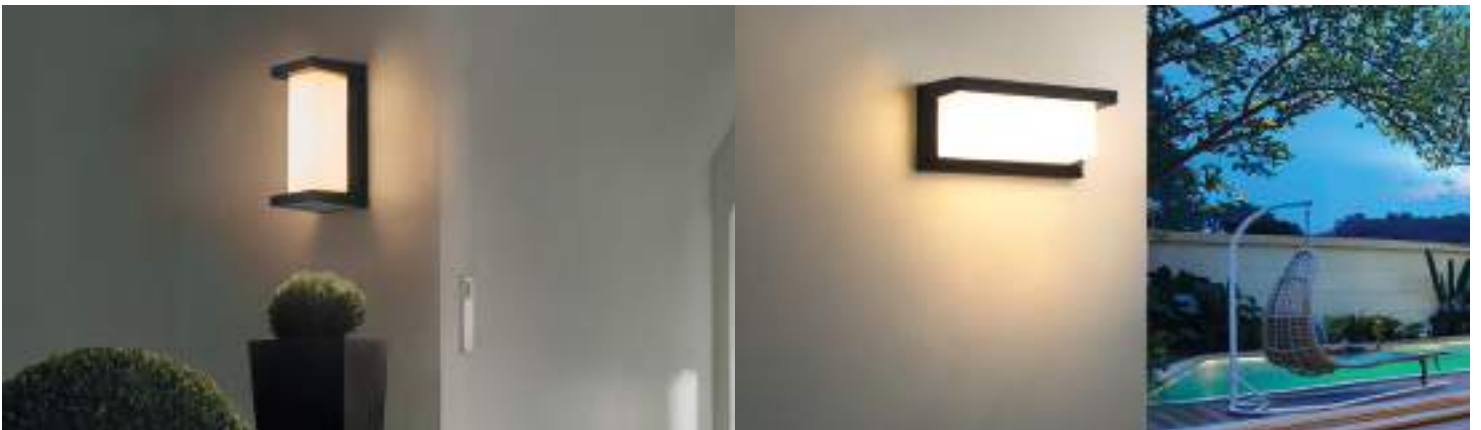

PLASTİK

PIANO

YENİ ÜRÜN

Model	Kod	Watt	Fiyat	Koli İçi	Lümen	Renk	Işık Rengi
PIANO-15	076-096-0015	15 W	10,56 \$	40	1050 lm	SİYAH	4200K

PLASTİK

SWEEP

YENİ ÜRÜN

Model	Kod	Watt	Fiyat	Koli İçi	Lümen	Renk	Işık Rengi
SWEEP	076-061-0024	24 W	10,10 \$	40	1680 lm	SIYAH	4200K