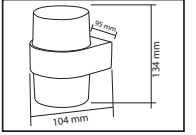

SWEEP

YENİ ÜRÜN

Model	Kod	Watt	Fiyat	Koli İçi	Lümen	Renk	Işık Rengi
SWEEP	076-061-0024	24 W	10,10 $	40	1680 lm	SIYAH	4200K

PLASTİK

OREO

YENİ ÜRÜN

Model	Kod	Watt	Fiyat	Koli İçi	Lümen	Renk	Işık Rengi
OREO-12	076-093-0010	12 W	12,97 $	30	840 lm	SIYAH	4200K

PLASTİK

KING-10/R

YENİ ÜRÜN

Model	Kod	Watt	Fiyat	Koli İçi	Lümen	Renk	Işık Rengi
KING-10/R	076-082-0002	10 W	11,37 $	30	700 lm	SIYAH	4200K

PLASTİK

KING-10/S

YENİ ÜRÜN

Model	Kod	Watt	Fiyat	Koli İçi	Lümen	Renk	Işık Rengi
KING-10/S	076-082-0004	10 W	12,00 $	30	700 lm	SIYAH	4200K

PLASTİK