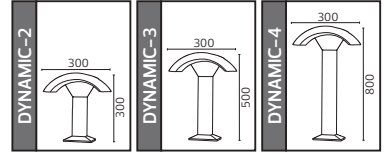

DYNAMIC-1

Model	Kod	Watt	Fiyat	Koli İçi	Lümen	Renk	Işık Rengi
DYNAMIC-1	076-058-0001	24 W	72.93 $	10	2670 lm	SIYAH	6400K

METAL

DYNAMIC SERİSİ

Model	Kod	Watt	Fiyat	Koli İçi	Lümen	Renk	Işık Rengi
DYNAMIC-2	076-058-0002	24 W	117.00 $	10	2670 lm	SIYAH	6400K
DYNAMIC-3	076-058-0003	24 W	141.44 $	4	2670 lm	SIYAH	6400K
DYNAMIC-4	076-058-0004	24 W	176.67 $	4	2670 lm	SIYAH	6400K

METAL