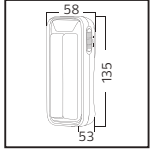

FORLAN

Model	Kod	Watt	Fiyat	Koli İçi	Lümen	Renk	Işık Rengi
FORLAN	084-023-0010	10 W	13,22 $	50	430 lm	BEYAZ	7000K-9000K