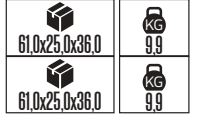

FOCUS

Model	Kod	Watt	Fiyat	Koli İçi	Renk
FOCUS	088-001-0001	Max. 1000W	11,50 $	50	BEYAZ
FOCUS	088-001-0001	Max. 1000W	11,50 $	50	SİYAH