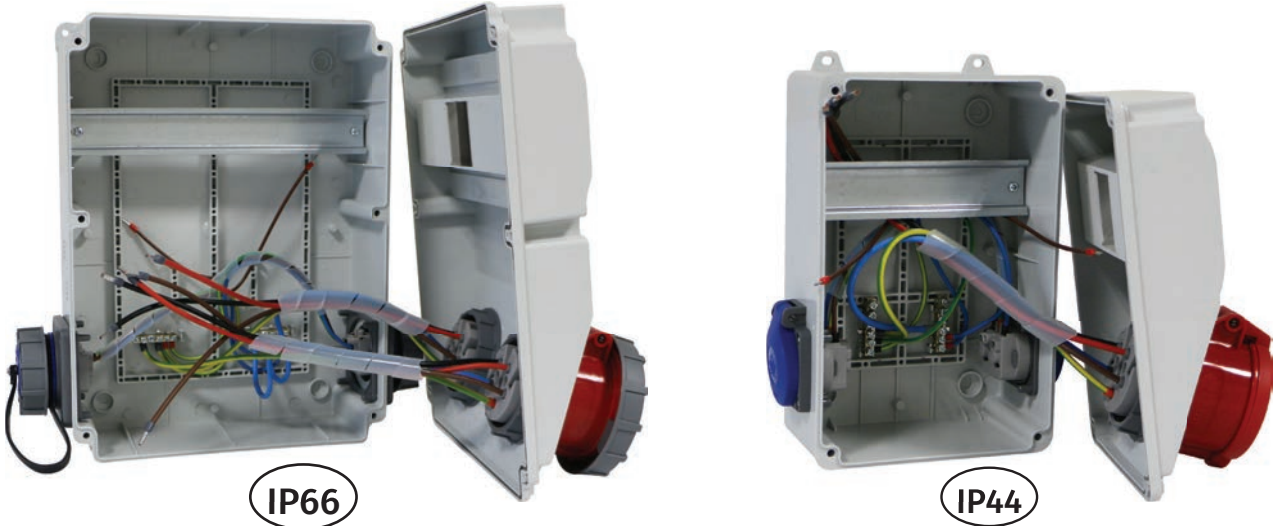

V17 KABLO MONTAJLI KOMBİNASYON

Ürün Kodu	Açıklama	IP	Kutu	Koli	Fiyat
BD4M2334-2020	5/32A. 380V. 3 Ad. Ön - 1/16A. 220V. 2 Ad. Yan (ABS)	IP44	1	5	495,00 TL
BD4M2318-2020	5/16A. 380V. 3 Ad. Ön - 1/16A. 220V. 2 Ad. Yan (ABS)	IP44	1	5	463,87 TL
BD4M2305-2020	3/25A. 380V. 3 Ad. Ön - 1/16A. 220V. 2 Ad. Yan (ABS)	IP44	1	5	384,12 TL
BD4M6314-2020	5/16A. 380V. 3 Ad. Ön - 1/16A. 220V. 2 Ad. M.P. Yan (ABS)	IP66	1	5	631,62 TL
BD4M6330-2020	5/32A. 380V. 3 Ad. Ön - 1/16A. 220V. 2 Ad. M.P. Yan (ABS)	IP66	1	5	665,50 TL
BH4M2334-2020	5/32A. 380V. 3 Ad. Ön - 1/16A. 220V. 2 Ad. Yan (ABS-H.F.)	IP44	1	5	517,66 TL
BH4M2318-2020	5/16A. 380V. 3 Ad. Ön - 1/16A. 220V. 2 Ad. Yan (ABS-H.F.)	IP44	1	5	486,53 TL
BH4M2305-2020	3/25A. 380V. 3 Ad. Ön - 1/16A. 220V. 2 Ad. Yan (ABS-H.F.)	IP44	1	5	406,78 TL
BH4M6314-2020	5/16A. 380V. 3 Ad. Ön - 1/16A. 220V. 2 Ad. M.P. Yan (ABS-H.F.)	IP66	1	5	654,39 TL
BH4M6330-2020	5/32A. 380V. 3 Ad. Ön - 1/16A. 220V. 2 Ad. M.P. Yan (ABS-H.F.)	IP66	1	5	688,27 TL

Montajlı kombinasyonlarda sigorta temini müşteri tarafından sağlanması halinde montajı **ücretsiz** olarak yapılmaktadır.