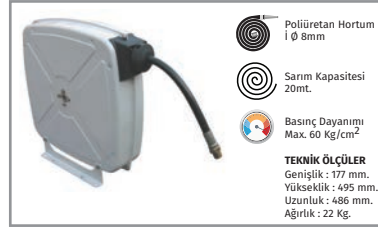

Poliüretan Hortumlu Hava Aktarım Tamburu

BHA-0213-0020

Kutu
1 Ad.