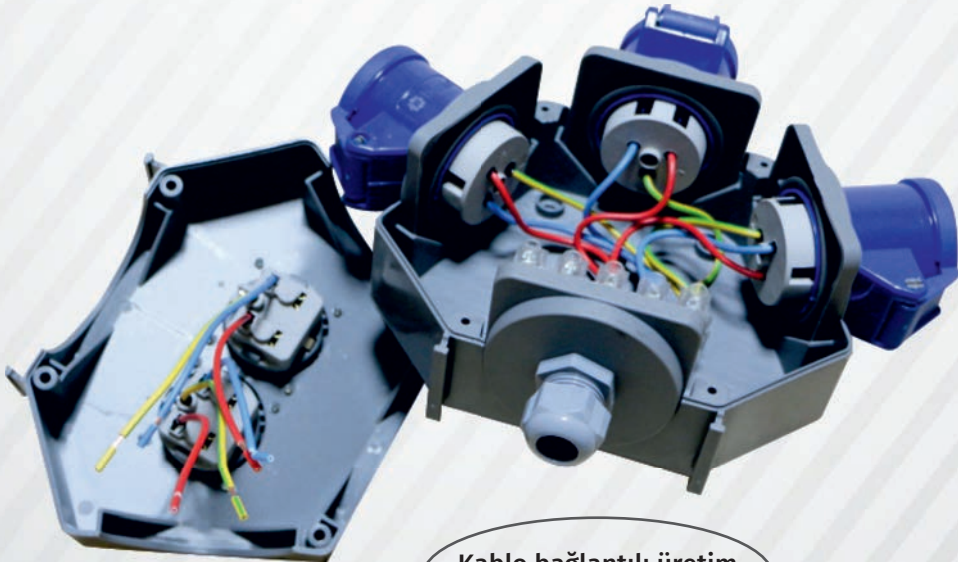

Kablo bağlantılı üretim
yapılmaktadır.