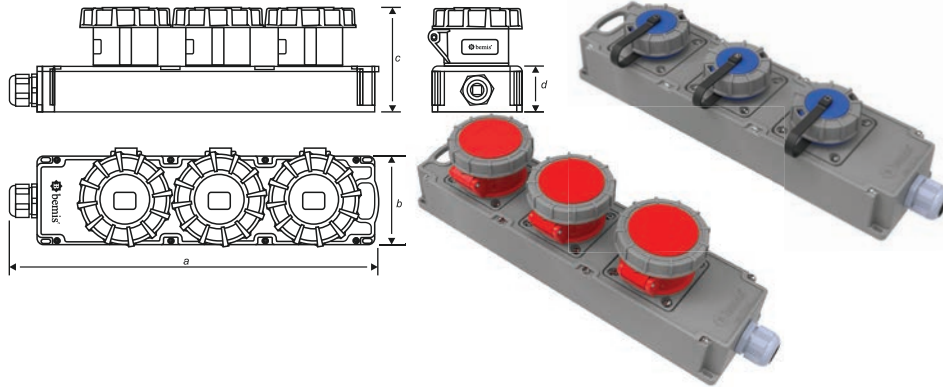

Cee Norm Grup Priz Serisi
Tescil No: 2015/04907