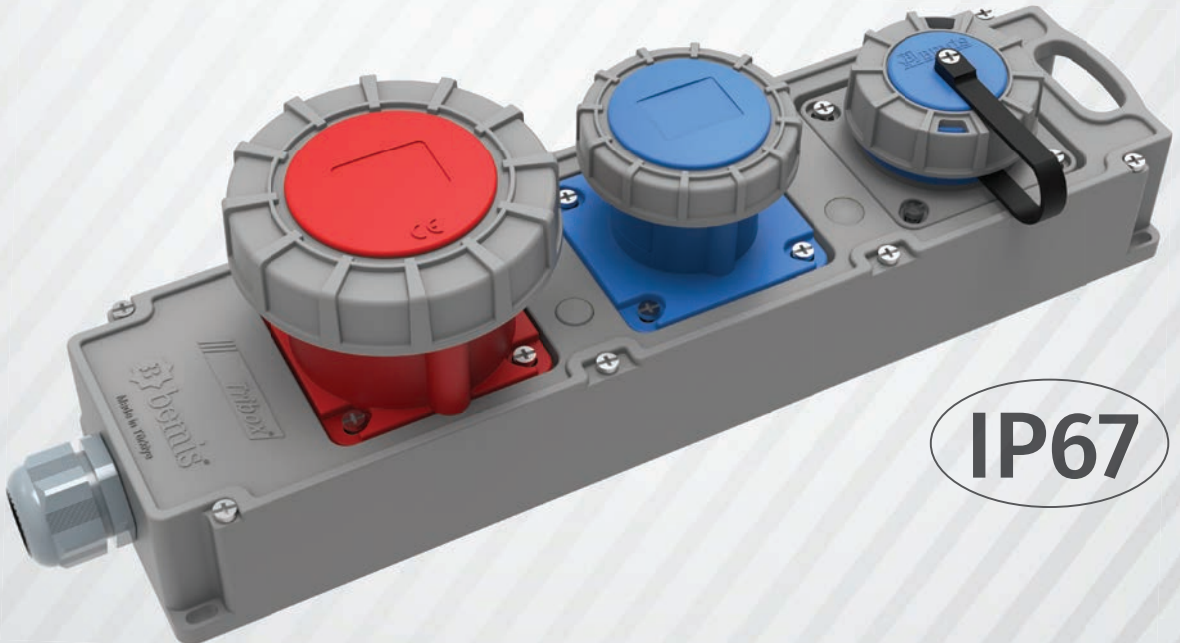

**Endüstride
Teknik Çözümler**