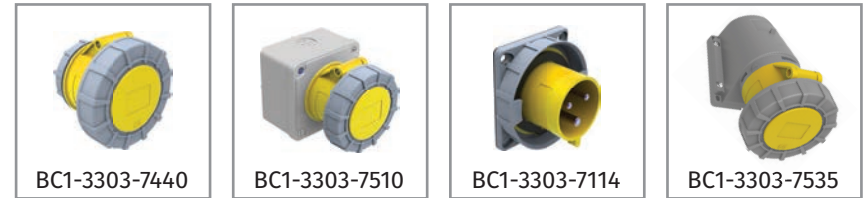

Ürün Kodu	Açıklama	IP	Kutu	Koli	Fiyat
BC1-3303-7011	3/32A. Düz Fiş	IP67	3	54	62,81 TL
BC1-3303-7312	3/32A. Uzatma Priz	IP67	3	54	79,31 TL
BC1-3303-7413	3/32A. Makine Priz (83x90)	IP67	4	72	74,36 TL
BC1-3303-7114	3/32A. Makine Fişi	IP67	6	108	76,34 TL
BC1-3303-7210	3/32A. Duvar Fiş	IP67	2	24	86,68 TL
BC1-3303-7236	3/32A. 90° Eğik Duvar Fiş	IP67	3	54	100,98 TL
BC1-3303-7238	3/32A. 90° Eğik Mak. Prizli Duvar Fişi	IP67	1	18	132,11 TL
BC1-3303-7440	3/32A. Somunlu Priz	IP67	4	72	74,36 TL
BC1-3303-7510	3/32A. Duvar Priz	IP67	2	36	90,97 TL
BC1-3303-7535	3/32A. 90° Eğik Duvar Priz	IP67	3	54	94,49 TL
BC1-3303-7537	3/32A. 90° Eğik Mak. Prizli Duvar Prizi	IP67	1	18	125,95 TL