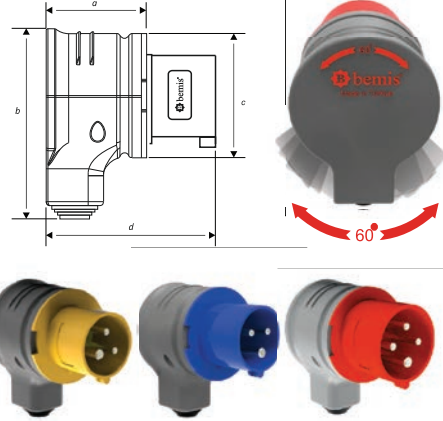

Cee Norm Eğik Döner Fiş Serisi
Tescil No: 2015/08133