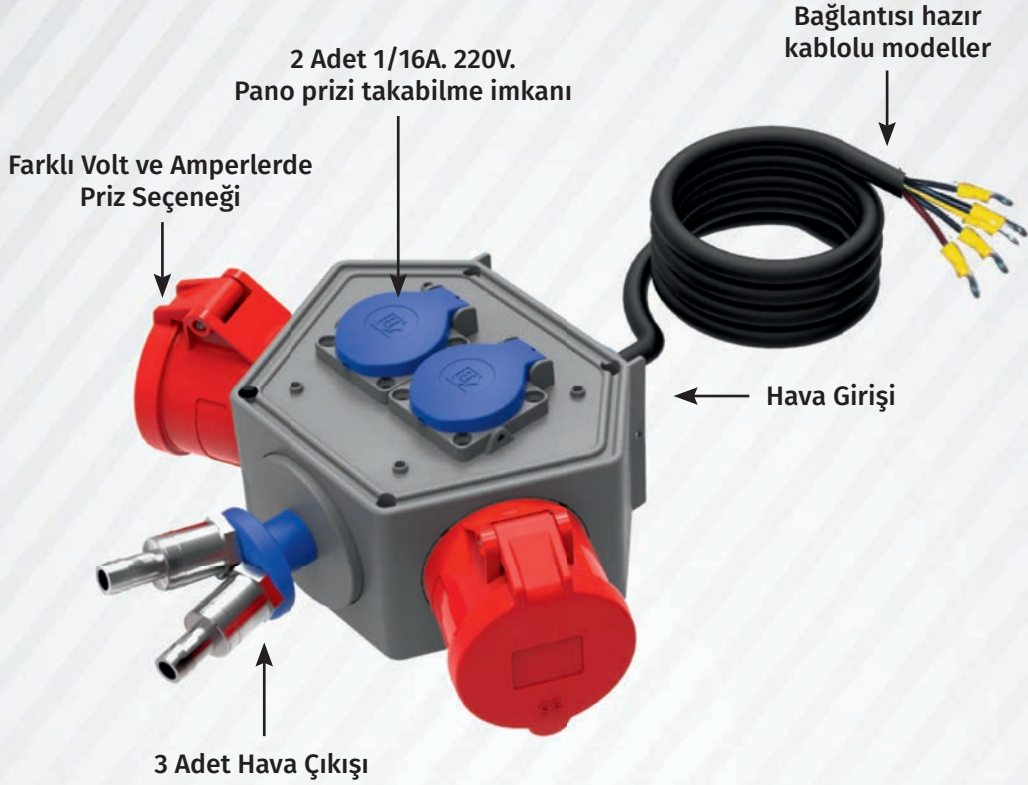

Endüstride Teknik Çözümler