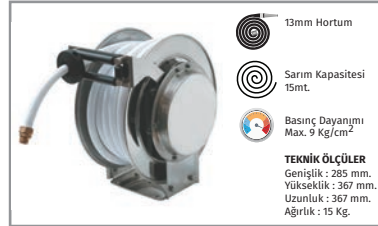

Paslanmaz Gövdeli
Su Aktarım Tamburu

BSA-2433-0015

Kutu
1 Ad.