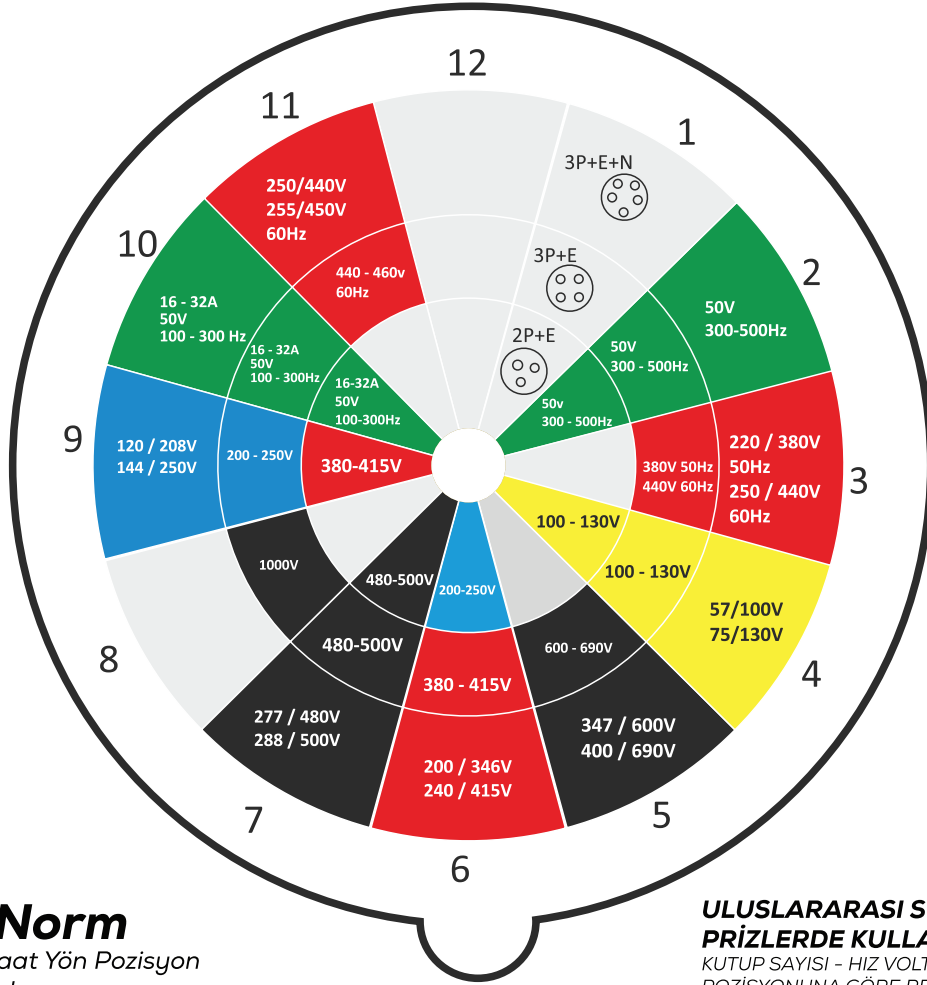

3/25A. Kauçuk Trifaze Grup Priz Serisi

Tescil No: 2013 02314

Somunlu Priz Serisi

Tescil No: 2013 15191

IEC 60309'a göre endüstriyel fiş ve priz standartları tablosu

CEE Norm

Renk ve Saat Yön Pozisyon
Teknik Çizelge