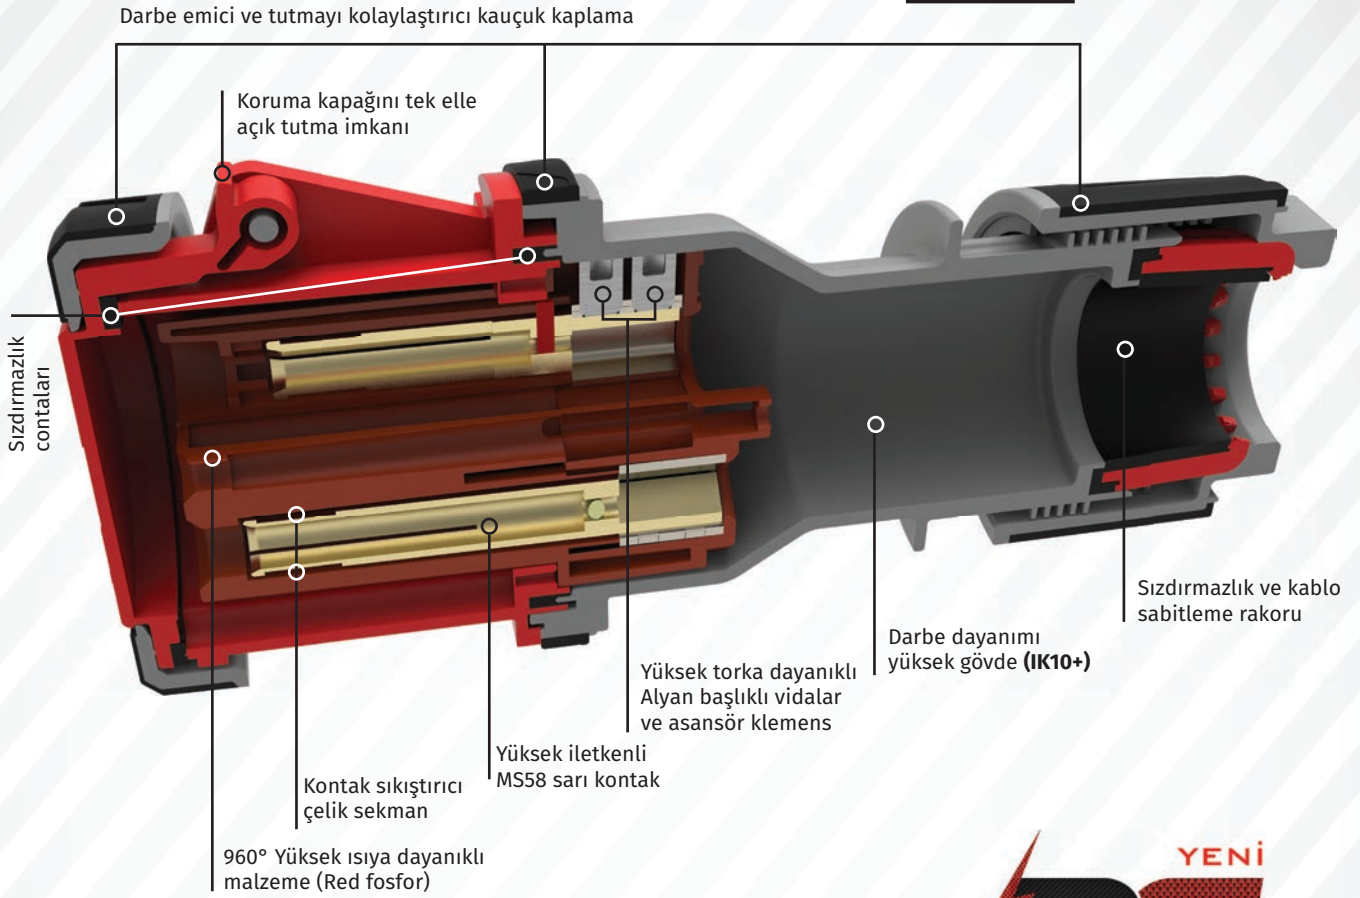

YENİ
RS
125A. SERİSİ