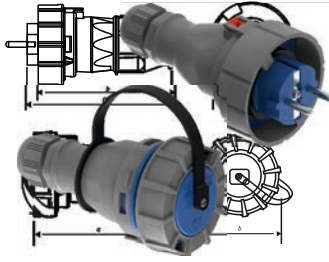

B bemis

Yedek Parça

Üreten Ülke Güçlüdür

PATENTLİ ÜRÜNLERİMİZ

1/16A 220V IP67 Fiş Priz Serisi
Tescil No: 2015/04906

Cee Norm Eğik Döner Fiş Serisi
Tescil No: 2015/08133

Cee Norm Grup Priz Serisi
Tescil No: 2015/04907