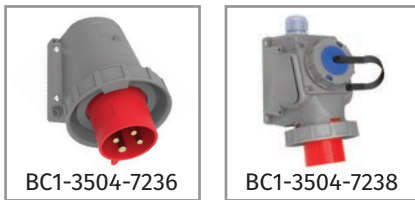

Ürün Kodu	Açıklama	IP	Kutu	Koli	Fiyat
BC1-3504-2011	4/32A. Düz Fiş	IP44	8	96	41,36 TL
BC1-3504-2312	4/32A. Uzatma Priz	IP44	8	96	55,11 TL
BC1-3504-2413	4/32A. Makine Priz (75x75)	IP44	8	96	47,74 TL
BC1-3504-2114	4/32A. Makine Fişi	IP44	8	144	51,81 TL
BC1-3504-2140	4/32A. Somunlu Fiş	IP44	8	96	51,81 TL
BC1-3504-2130	4/32A. 90° Eğik Döner Fiş	IP44	6	108	62,04 TL
BC1-3504-2210	4/32A. Duvar Fiş	IP44	6	108	58,63 TL
BC1-3504-2236	4/32A. 90° Eğik Duvar Fiş	IP44	3	54	70,51 TL
BC1-3504-2235	4/32A. 90° Eğik Duvar Fiş (Yaylı Kapaklı)	IP44	3	54	86,24 TL
BC1-3504-2238	4/32A. 90° Eğik P. Prizli Duvar Fiş	IP44	3	36	88,66 TL
BC1-3504-2420	4/32A. 45° Eğik Makine Priz	IP44	6	108	47,74 TL
BC1-3504-2440	4/32A. Somunlu Priz	IP44	8	96	47,74 TL
BC1-3504-2510	4/32A. Duvar Priz	IP44	6	108	63,91 TL
BC1-3504-2535	4/32A. 90° Eğik Duvar Priz	IP44	3	54	75,13 TL
BC1-3504-2537	4/32A. 90° Eğik P. Prizli Duvar Priz	IP44	3	36	92,73 TL

Ürün Kodu	Açıklama	IP	Kutu	Koli	Fiyat
BC1-3504-7011	4/32A. Düz Fiş	IP67	3	54	59,07 TL
BC1-3504-7312	4/32A. Uzatma Priz	IP67	3	54	71,61 TL
BC1-3504-7413	4/32A. Makine Priz (83x90)	IP67	4	72	66,44 TL
BC1-3504-7114	4/32A. Makine Fişi	IP67	6	108	68,20 TL
BC1-3504-7210	4/32A. Duvar Fiş	IP67	2	24	87,45 TL
BC1-3504-7236	4/32A. 90° Eğik Duvar Fiş	IP67	3	54	97,90 TL
BC1-3504-7238	4/32A. 90° Eğik M. Prizli Duvar Fiş	IP67	1	18	129,47 TL
BC1-3504-7420	4/32A. 45° Eğik Makine Priz	IP67	4	72	66,44 TL
BC1-3504-7440	4/32A. Somunlu Priz	IP67	4	72	66,44 TL
BC1-3504-7510	4/32A. Duvar Priz	IP67	2	36	81,40 TL
BC1-3504-7535	4/32A. 90° Eğik Duvar Priz	IP67	3	54	97,13 TL
BC1-3504-7537	4/32A. 90° Eğik M. Prizli Duvar Priz	IP67	1	18	127,71 TL