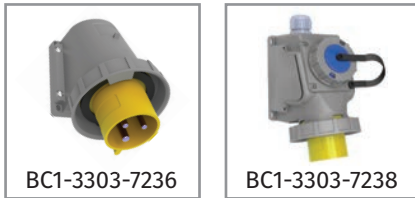

Ürün Kodu	Açıklama	IP	Kutu	Koli	Fiyat
BC1-3303-2011	3/32A. Düz Fiş	IP44	8	96	44,99 TL
BC1-3303-2312	3/32A. Uzatma Priz	IP44	8	96	54,78 TL
BC1-3303-2413	3/32A. Makine Priz (75x75)	IP44	8	96	49,39 TL
BC1-3303-2114	3/32A. Makine Fişi	IP44	8	144	49,39 TL
BC1-3303-2140	3/32A. Somunlu Fiş	IP44	8	96	49,39 TL
BC1-3303-2130	3/32A. 90° Eğik Döner Fiş	IP44	6	108	55,99 TL
BC1-3303-2210	3/32A. Duvar Fiş	IP44	6	108	74,36 TL
BC1-3303-2236	3/32A. 90° Eğik Duvar Fiş	IP44	3	54	74,91 TL
BC1-3303-2235	3/32A. 90° Eğik Duvar Fiş (Yaylı Kapaklı)	IP44	3	54	90,64 TL
BC1-3303-2238	3/32A. 90° Eğik P. Prizli Duvar Fiş	IP44	3	36	93,17 TL
BC1-3303-2440	3/32A. Somunlu Priz	IP44	8	96	49,39 TL
BC1-3303-2510	3/32A. Duvar Priz	IP44	6	108	77,00 TL
BC1-3303-2535	3/32A. 90° Eğik Duvar Priz	IP44	3	54	82,06 TL
BC1-3303-2537	3/32A. 90° Eğik P. Prizli Duvar Priz	IP44	3	36	103,18 TL

Ürün Kodu	Açıklama	IP	Kutu	Koli	Fiyat
BC1-3303-7011	3/32A. Düz Fiş	IP67	3	54	62,81 TL
BC1-3303-7312	3/32A. Uzatma Priz	IP67	3	54	79,31 TL
BC1-3303-7413	3/32A. Makine Priz (83x90)	IP67	4	72	74,36 TL
BC1-3303-7114	3/32A. Makine Fişi	IP67	6	108	76,34 TL
BC1-3303-7210	3/32A. Duvar Fiş	IP67	2	24	86,68 TL
BC1-3303-7236	3/32A. 90° Eğik Duvar Fiş	IP67	3	54	100,98 TL
BC1-3303-7238	3/32A. 90° Eğik Mak. Prizli Duvar Fişi	IP67	1	18	132,11 TL
BC1-3303-7440	3/32A. Somunlu Priz	IP67	4	72	74,36 TL
BC1-3303-7510	3/32A. Duvar Priz	IP67	2	36	90,97 TL
BC1-3303-7535	3/32A. 90° Eğik Duvar Priz	IP67	3	54	94,49 TL
BC1-3303-7537	3/32A. 90° Eğik Mak. Prizli Duvar Prizi	IP67	1	18	125,95 TL