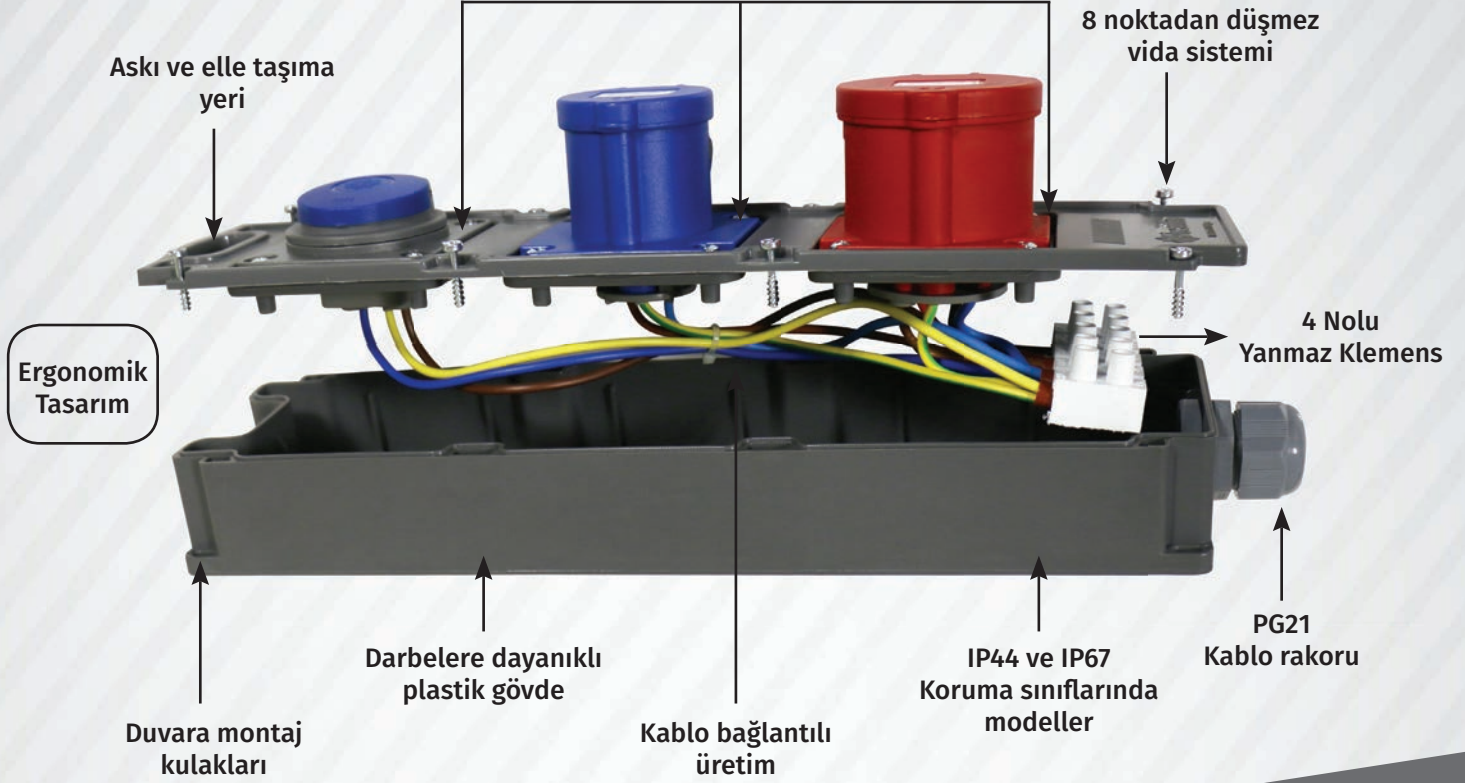

Tüm 16A. ve 32A. prizlerimiz 75x75mm ölçülerinde ortak çerçeveleri sayesinde onlarca versiyon 3'lü grup priz yapılabilmektedir.