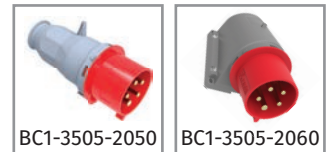

Ürün Kodu	Açıklama	IP	Kutu	Koli	Fiyat
BC1-3505-7011	5/32A. Düz Fiş	IP67	3	54	62,15 TL
BC1-3505-7312	5/32A. Uzatma Priz	IP67	3	54	77,22 TL
BC1-3505-7413	5/32A. Makine Priz (75x75)	IP67	4	72	71,94 TL
BC1-3505-7114	5/32A. Makine Fişi	IP67	6	108	71,94 TL
BC1-3505-7210	5/32A. Duvar Fişi	IP67	2	24	92,73 TL
BC1-3505-7236	5/32A. 90° Eğik Duvar Fiş	IP67	3	54	103,62 TL
BC1-3505-7238	5/32A. 90° Eğik 1/16A. Mak. Prizli Duvar Fişi	IP67	1	18	136,40 TL
BC1-3505-7420	5/32A. 45° Eğik Makine Priz	IP67	4	72	71,94 TL
BC1-3505-7440	5/32A. Somunlu Priz	IP67	4	72	71,94 TL
BC1-3505-7510	5/32A. Duvar Priz	IP67	2	36	86,13 TL
BC1-3505-7535	5/32A. 90° Eğik Duvar Priz	IP67	3	54	100,98 TL
BC1-3505-7537	5/32A. 90° Eğik 1/16A. Mak. Prizli Duvar Prizi	IP67	1	18	132,88 TL
BC1-3505-7050	5/32A. Enversör Düz Fiş	IP67	3	54	122,43 TL
BC1-3505-7070	5/32A. Enversör Makine Fişi	IP67	6	108	126,83 TL
BC1-3505-7060	5/32A. 90° Eğik Enversör Duvar Fiş	IP67	3	54	153,89 TL