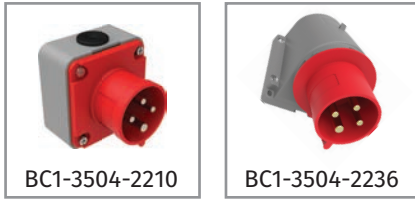

Ürün Kodu	Açıklama	IP	Kutu	Koli	Fiyat
BC1-3504-2011	4/32A. Düz Fiş	IP44	8	96	41,36 TL
BC1-3504-2312	4/32A. Uzatma Priz	IP44	8	96	55,11 TL
BC1-3504-2413	4/32A. Makine Priz (75x75)	IP44	8	96	47,74 TL
BC1-3504-2114	4/32A. Makine Fişi	IP44	8	144	51,81 TL
BC1-3504-2140	4/32A. Somunlu Fiş	IP44	8	96	51,81 TL
BC1-3504-2130	4/32A. 90° Eğik Döner Fiş	IP44	6	108	62,04 TL
BC1-3504-2210	4/32A. Duvar Fiş	IP44	6	108	58,63 TL
BC1-3504-2236	4/32A. 90° Eğik Duvar Fiş	IP44	3	54	70,51 TL
BC1-3504-2235	4/32A. 90° Eğik Duvar Fiş (Yaylı Kapaklı)	IP44	3	54	86,24 TL
BC1-3504-2238	4/32A. 90° Eğik P. Prizli Duvar Fiş	IP44	3	36	88,66 TL
BC1-3504-2420	4/32A. 45° Eğik Makine Priz	IP44	6	108	47,74 TL
BC1-3504-2440	4/32A. Somunlu Priz	IP44	8	96	47,74 TL
BC1-3504-2510	4/32A. Duvar Priz	IP44	6	108	63,91 TL
BC1-3504-2535	4/32A. 90° Eğik Duvar Priz	IP44	3	54	75,13 TL
BC1-3504-2537	4/32A. 90° Eğik P. Prizli Duvar Priz	IP44	3	36	92,73 TL

Ürün Kodu	Açıklama	IP	Kutu	Koli	Fiyat
BC1-3504-7011	4/32A. Düz Fiş	IP67	3	54	59,07 TL
BC1-3504-7312	4/32A. Uzatma Priz	IP67	3	54	71,61 TL
BC1-3504-7413	4/32A. Makine Priz (83x90)	IP67	4	72	66,44 TL
BC1-3504-7114	4/32A. Makine Fişi	IP67	6	108	68,20 TL
BC1-3504-7210	4/32A. Duvar Fiş	IP67	2	24	87,45 TL
BC1-3504-7236	4/32A. 90° Eğik Duvar Fiş	IP67	3	54	97,90 TL
BC1-3504-7238	4/32A. 90° Eğik M. Prizli Duvar Fiş	IP67	1	18	129,47 TL
BC1-3504-7420	4/32A. 45° Eğik Makine Priz	IP67	4	72	66,44 TL
BC1-3504-7440	4/32A. Somunlu Priz	IP67	4	72	66,44 TL
BC1-3504-7510	4/32A. Duvar Priz	IP67	2	36	81,40 TL
BC1-3504-7535	4/32A. 90° Eğik Duvar Priz	IP67	3	54	97,13 TL
BC1-3504-7537	4/32A. 90° Eğik M. Prizli Duvar Priz	IP67	1	18	127,71 TL