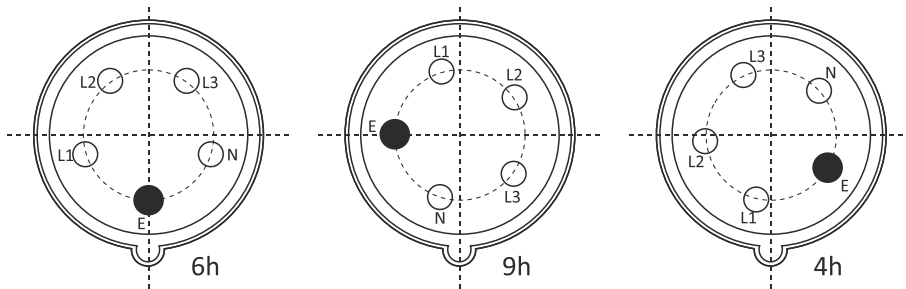

IEC 60309'a göre endüstriyel fiş ve priz standartları tablosu

CEE Norm

Renk ve Saat Yön Pozisyon
Teknik Çizelge

ULUSLARARASI STANDARTLARINDA PRİZLERDE KULLANILAN ÇİZELGE

KUTUP SAYISI - HIZ VOLTAJ - AMPER SAAT YÖN
POZİSYONUNA GÖRE RENK KODLARI

Prizin önden görüşünüşüne göre topraklama kontağı pozisyonları