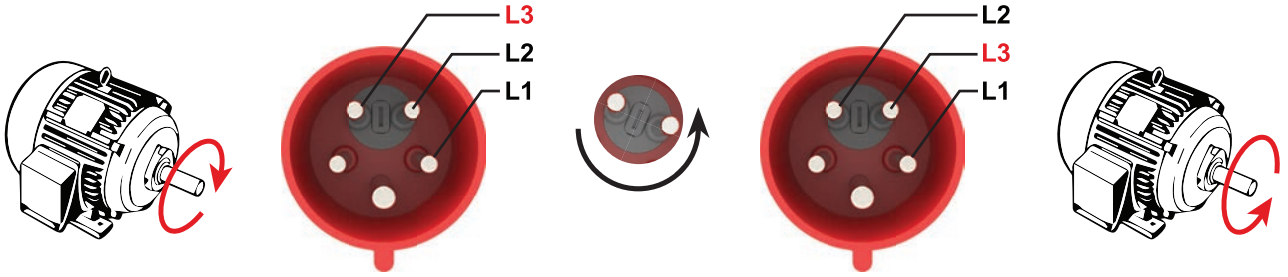

Enversör Connector®

Enversör Fiş

Seyyar makinelerde ters dönme sorunu yaşanır, Enversör fiş ile 5 saniyede tornavida yardımı ile sorunu çözün.

3 Fazlı motorlarda faz sıralamasının değişimi Enversör fiş ile 5 saniyede yapılır.

5/16A. BC1-1505-2050
5/32A. BC1-3505-2050

IP44

5/16A. BC1-1505-2080
5/32A. BC1-3505-2080

IP44

5/16A. BC1-1505-2070
5/32A. BC1-3505-2070

IP44

5/16A. BC1-1505-2060
5/32A. BC1-3505-2060

IP44

5/16A. BC1-1505-7050
5/32A. BC1-3505-7050

IP67

5/16A. BC1-1505-7070
5/32A. BC1-3505-7070

IP67

5/16A. BC1-1505-7060
5/32A. BC1-3505-7060

IP67

5/16A. BC1-1505-2061
5/32A. BC1-3505-2061

IP44