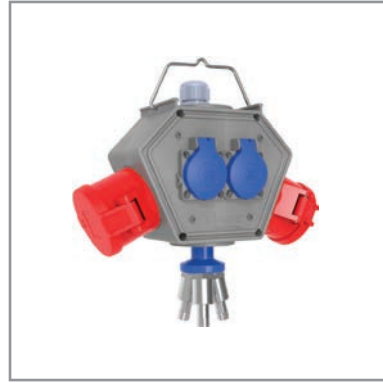

100
yüzde
yerli...

B bemis

5 YIL
GARANTİ

Polybox

YERLİ
ÜRETİM

Üreten Ülke Güçlüdür