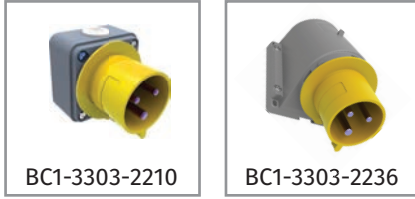

Ürün Kodu	Açıklama	IP	Kutu	Koli	Fiyat
BC1-3303-2011	3/32A. Düz Fiş	IP44	8	96	44,99 TL
BC1-3303-2312	3/32A. Uzatma Priz	IP44	8	96	54,78 TL
BC1-3303-2413	3/32A. Makine Priz (75x75)	IP44	8	96	49,39 TL
BC1-3303-2114	3/32A. Makine Fişi	IP44	8	144	49,39 TL
BC1-3303-2140	3/32A. Somunlu Fiş	IP44	8	96	49,39 TL
BC1-3303-2130	3/32A. 90° Eğik Döner Fiş	IP44	6	108	55,99 TL
BC1-3303-2210	3/32A. Duvar Fiş	IP44	6	108	74,36 TL
BC1-3303-2236	3/32A. 90° Eğik Duvar Fiş	IP44	3	54	74,91 TL
BC1-3303-2235	3/32A. 90° Eğik Duvar Fiş (Yaylı Kapaklı)	IP44	3	54	90,64 TL
BC1-3303-2238	3/32A. 90° Eğik P. Prizli Duvar Fiş	IP44	3	36	93,17 TL
BC1-3303-2440	3/32A. Somunlu Priz	IP44	8	96	49,39 TL
BC1-3303-2510	3/32A. Duvar Priz	IP44	6	108	77,00 TL
BC1-3303-2535	3/32A. 90° Eğik Duvar Priz	IP44	3	54	82,06 TL
BC1-3303-2537	3/32A. 90° Eğik P. Prizli Duvar Priz	IP44	3	36	103,18 TL

Ürün Kodu	Açıklama	IP	Kutu	Koli	Fiyat
BC1-3303-7011	3/32A. Düz Fiş	IP67	3	54	62,81 TL
BC1-3303-7312	3/32A. Uzatma Priz	IP67	3	54	79,31 TL
BC1-3303-7413	3/32A. Makine Priz (83x90)	IP67	4	72	74,36 TL
BC1-3303-7114	3/32A. Makine Fişi	IP67	6	108	76,34 TL
BC1-3303-7210	3/32A. Duvar Fiş	IP67	2	24	86,68 TL
BC1-3303-7236	3/32A. 90° Eğik Duvar Fiş	IP67	3	54	100,98 TL
BC1-3303-7238	3/32A. 90° Eğik Mak. Prizli Duvar Fişi	IP67	1	18	132,11 TL
BC1-3303-7440	3/32A. Somunlu Priz	IP67	4	72	74,36 TL
BC1-3303-7510	3/32A. Duvar Priz	IP67	2	36	90,97 TL
BC1-3303-7535	3/32A. 90° Eğik Duvar Priz	IP67	3	54	94,49 TL
BC1-3303-7537	3/32A. 90° Eğik Mak. Prizli Duvar Prizi	IP67	1	18	125,95 TL