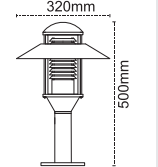

Eva

IP 54

Kod No	Özellikler	Koli Adedi	Fiyat
107453	E27 Duyulu	6	81,60 $