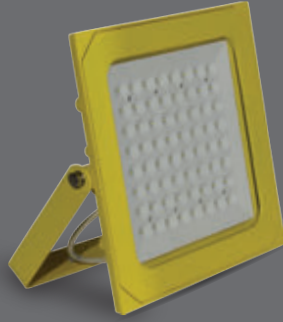

# ATEX Belgeli EX-Proof Armatürler

LED Ex-Proof Etanj  
Largo

T8 Ex-Proof Etanj  
Largo

Ex-Proof Kanopi Armatürü  
Sia

Ex-Proof Projektör  
Nairo

Ex-Proof Yüksek Tavan Arm.  
Piroliz

Endüstriyel  
Mutfak

Kazan  
Dairesi