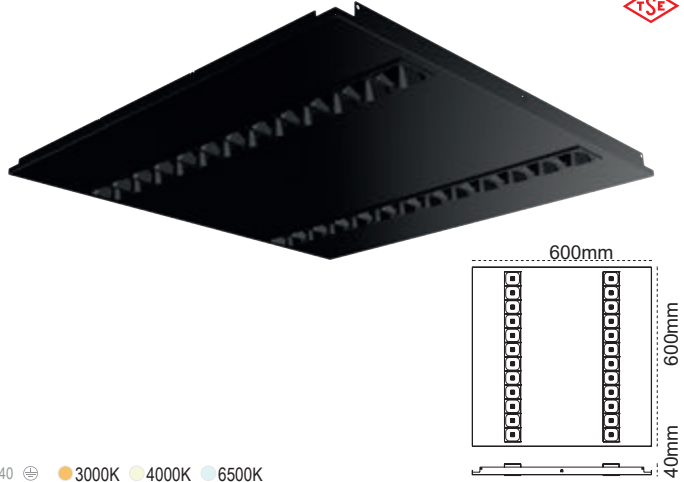

Nora UGR<19  
Sıva Altı 30x30

Yeni Ürün

IP 40

Kod No	Özellikler	Koli Adedi	Fiyat
110650	12W 30x30 4000K S.A.	4	33,50 \$
110651	12W 30x30 6500K S.A.	4	33,50 \$

Nora UGR<16  
Sıva Altı 60x60

Yeni Ürün

IP 40 3000K 4000K 6500K