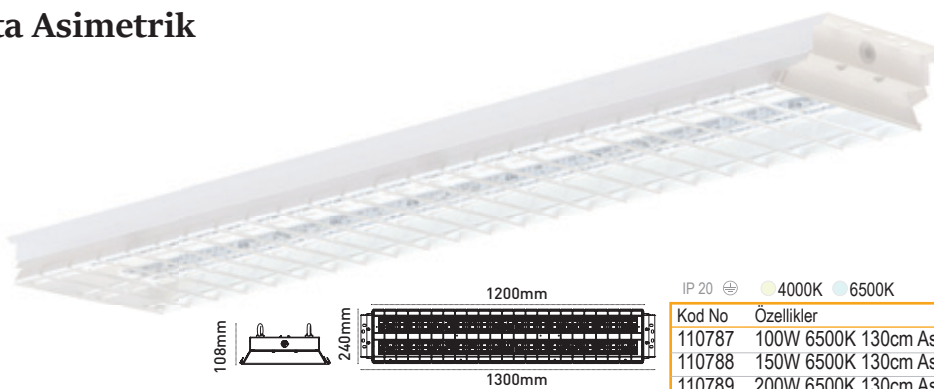

Neta Asimetrik

IP 20 4000K 6500K

Kod No	Özellikler	Koli Adedi	Fiyat
110787	100W 6500K 130cm Asimetrik	1	328,00 $
110788	150W 6500K 130cm Asimetrik	1	369,00 $
110789	200W 6500K 130cm Asimetrik	1	410,00 $