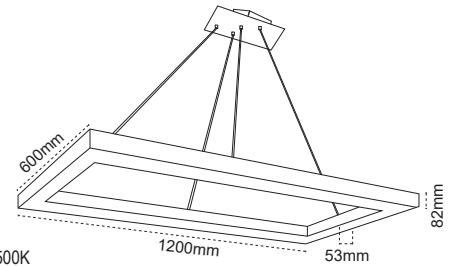

IP 40 ☉ ● 3000K ● 4000K ● 6500K

Kod No	Özellikler	Koli Adedi	Fiyat
110135	80W 4000K 600x1200 mm RAL 9006	1	208,00 $

Aparatlar

Kod No	Özellikler	Koli Adedi	Fiyat
321505	4'lü Askı Takımı 1,5 m RAL 9005	1	14,75 $
321504	4'lü Askı Takımı 5 m RAL 9005	1	18,50 $
321177	4'lü Askı Takımı 1,5 m RAL 9006	1	14,75 $
321176	4'lü Askı Takımı 5 m RAL 9006	1	18,50 $

Özellikler	Fiyat Farkı
Dali Farkı	31,25 $