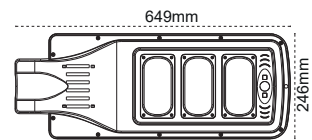

60W Solar Aydınlatma Armatürü Accra

IP 65

Kod No 109432
Özellikler 60W 6500K

Koli Adedi 10
Fiyat 94,25 $