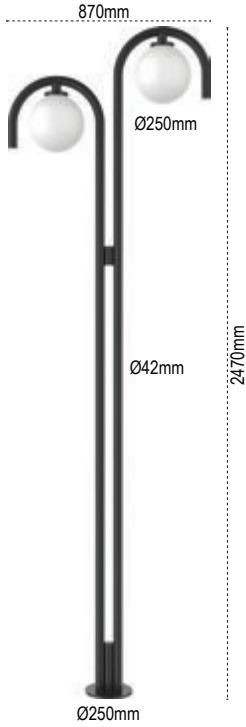

**Uruse**

IP 54 ☺

Kod No	Özellikler	Koli Adedi	Fiyat
107510	Tekli E27	1	157,60 \$

**Perge**

IP 54 ☺

Kod No	Özellikler	Koli Adedi	Fiyat
107543	İkili E27	1	165,40 \$

**Pedesa**

IP 54 ☺