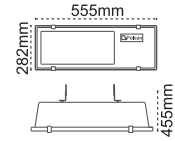

Tünel 250-400W Alüminyum Enjeksiyon

IP 65

Kod No	Özellikler	Koli Adedi	Fiyat
104327	250W MH/SB E40	1	F. Sorunuz
104329	400W SB E40	1	F. Sorunuz