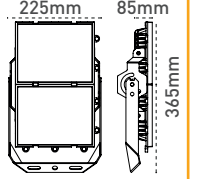

IP 66

Kod No	Özellikler
110506	100W 5700K

Koli Adedi	Fiyat
1	110,00 $