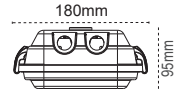

Mar LED Tube IP65 Yüksek Tavan Armatürü

Kod No	Özellikler	Koli Adedi	Fiyat	Kod No	Özellikler	Koli Adedi	Fiyat
108801	LED Tube Üçlü 60 cm	4	25,90 $	102577	LED Tube Üçlü 150 cm	4	53,90 $
108802	LED Tube Dörtlü 60 cm	4	28,10 $	102579	LED Tube Dörtlü 150 cm	4	58,30 $
108800	LED Tube Üçlü 120 cm	4	41,00 $				
102574	LED Tube Dörtlü 120 cm	4	43,10 $