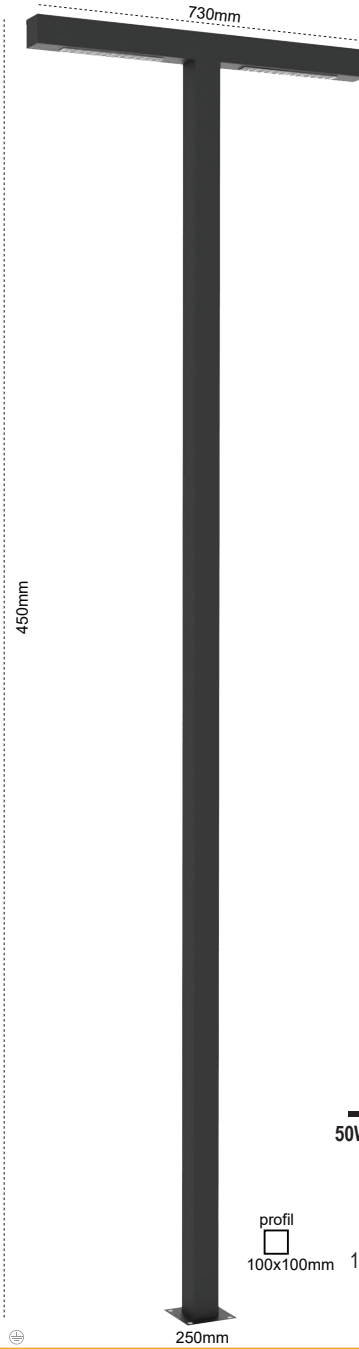

Pelsan LEDli Park Bahçe Aydınlatma Armatürleri

Olimpos

Kod No	Özellikler	Koli Adedi	Fiyat
107509	50 4000K	1	444,00 $
108846	50+25W 4000K	1	532,00 $

Kod No	Özellikler	Koli Adedi	Fiyat
108498	50+50W 4000K	1	622,00 $
109009	50+50W 4000K	1	622,00 $

Kod No	Özellikler	Koli Adedi	Fiyat
108261	50 4000K	1	443,00 $
108499	50+25W 4000K	1	532,00 $