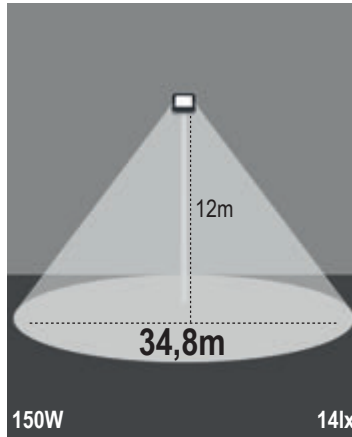

Ria IP66 100-150W

GENİŞ Alanlar için...

IP 66 4000K 6500K

Kod No	Özellikler	Koli Adedi	Fiyat
109209	100W Simetrik 6500K	1	228,00 $
109210	125W Simetrik 6500K	1	237,00 $
109211	150W Simetrik 6500K	1	237,00 $