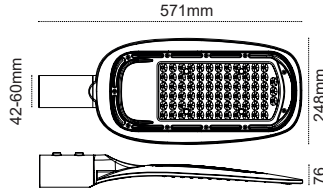

Berlin

Ekonomik Fiyat
4 Farklı Güç!

Alüminyum Enjeksiyon Gövde

110 lm / W

IP65, Toz ve Su Almaz!

Berlin
150W