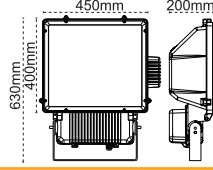

## Olimpiad 1000W-400W Simetrik Fiberglass

1000W

IP 65

Kod No	Özellikler	Koli Adedi	Fiyat
105256	400W Metal MH	1	105,10 \$
105137	1000W Metal, MH/SB	1	198,50 \$