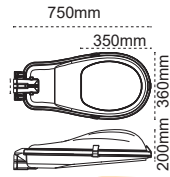

Pelsan Yol Aydınlatma Armatürleri

Roma Polimer Enjeksiyon

IP 66

Kod No	Özellikler	Koli Adedi	Fiyat
104102	250W SB SON-T	2	93,00 $
104105	400W SB SON-T	2	103,50 $