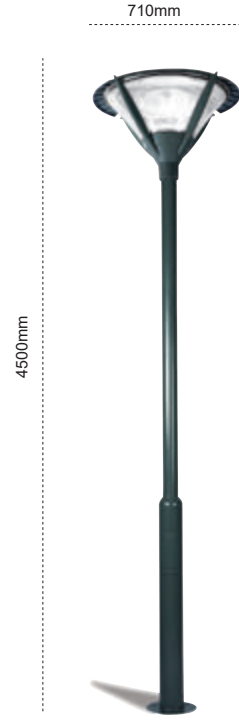

Park Bahçe Direği Sparta

IP 65

Kod No	Özellikler	Koli Adedi	Fiyat
104372	Sparta MH 150W E40	1	285,00 $