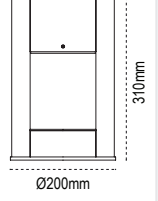

Pega

IP 65

Kod No	Özellikler	Koli Adedi	Fiyat
109403	15W 4000K	2	87,50 $