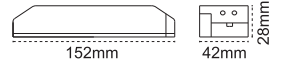

IP20 Sabit Akım LED Sürücüler

IP 20

Kod No	Özellikler	Koli Adedi	Fiyat
316981	36W 700 mA 40-51 V DC Çıkış Gerilimi	200	21,00 $
316982	36W 800 mA 33-45 V DC Çıkış Gerilimi	200	21,00 $
316983	36W 900 mA 30-40 V DC Çıkış Gerilimi	200	21,00 $