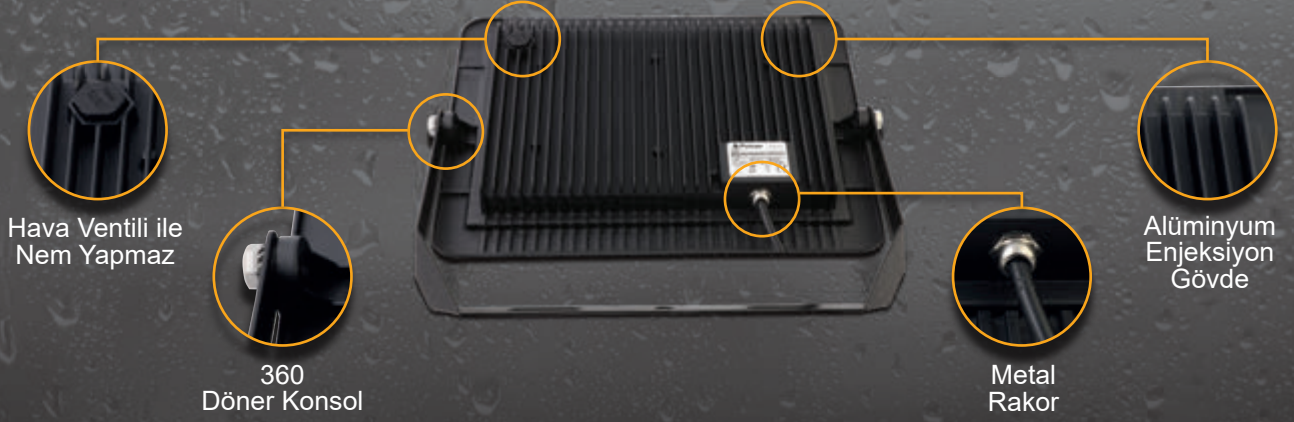

Lecto

Bire Bir Değişim Garantisi