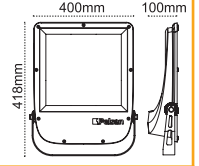

IP 66 4000K 6500K

Kod No	Özellikler	Koli Adedi	Fiyat
110443	200W 6500K	1	418,00 $
110444	250W 6500K	1	445,00 $
110445	300W 6500K	1	490,00 $