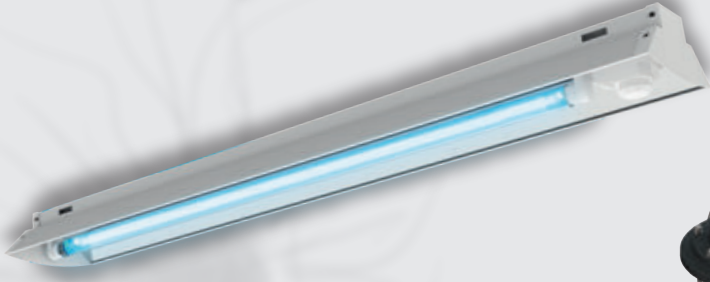

### Diğer Downlight Armatürler

Tıra  
Sıva Altı

Rita  
Sıva Altı

Rına  
Sıva Üstü

Sırma  
Sıva Üstü

**Pelsan**

**UV-C Sterilizasyon Armatürleri**

**ULTRA  
HIJYEN  
SAĞLAR**