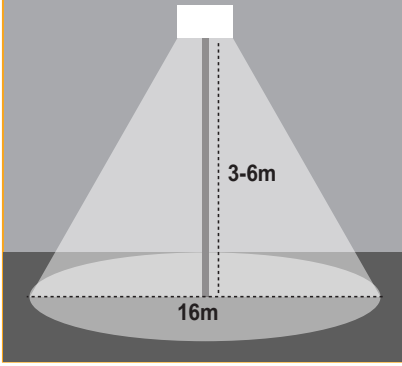

Sensör Algılama Mesafesi