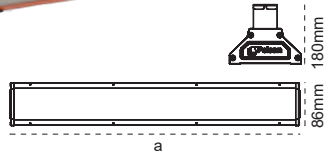

IP 65 4000K 6500K

Kod No	Özellikler	a (mm)	Koli Adedi	Fiyat
110668	80W 6500K Dar Açı	1200	1	246,00 $
110669	100W 6500K Dar Açı	1200	1	246,00 $
110670	125W 6500K Dar Açı	1500	1	300,00 $
110671	140W 6500K Dar Açı	1500	1	300,00 $