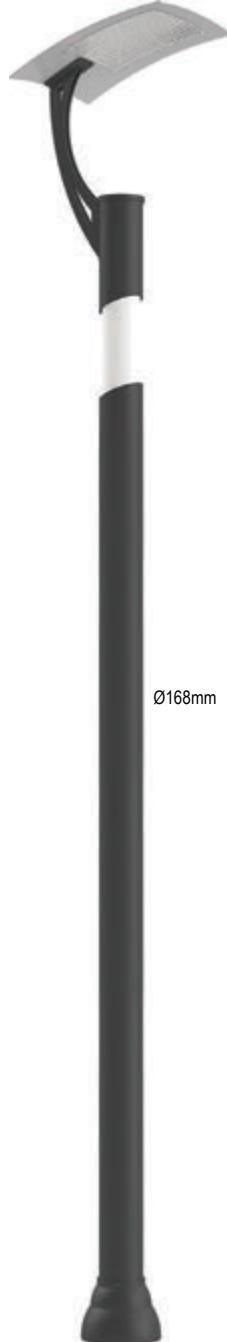

Ø168mm

3700mm

Ø250mm

Datça

IP 65 ☺

Kod No	Özellikler	Koli Adedi	Fiyat
107619	150W G12	1	480,00 $
107601	30W LED 4000K	1	600,00 $

520mm