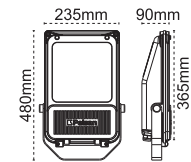

Elit Semiad 70-150W Asimetrik Fiberglass

Minimum Sipariş 100

IP 65

Kod No	Özellikler	Koli Adedi	Fiyat
104308	70W MH/SB MHN-TD	4	F. Sorunuz
104311	150W MH/SB MHN-TD	4	F. Sorunuz