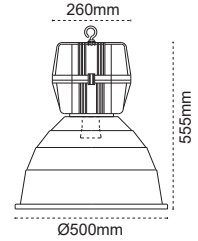

Fırat Atölye Armatürü

Kod No	Özellikler	Koli Adedi	Fiyat
104142	Fırat 250W E40 MH/SB Poly. Atölye Arm.	4	102,50 $
104149	Fırat 400W E40 MH Poly. Atölye Arm.	4	106,40 $
104153	Fırat 400W E40 SB Poly. Atölye Arm.	4	118,25 $
311068	Atölye Camı (482X4mm) + Conta ve Mandal	1	14,60 $
311145	400W Atölye Tel Kafes	1	11,70 $