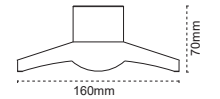

IP 20 3000K 4000K 6500K

Kod No	Özellikler	Koli Adedi	Fiyat
105331	T8 Market Arm. 1x18W 120 cm	5	30,20 $
105335	1x28W Elek. Bal. TL5	1	38,40 $

Kod No	Özellikler	Koli Adedi	Fiyat
105332	T8 Market Arm. 1x24W 150 cm	5	38,80 $