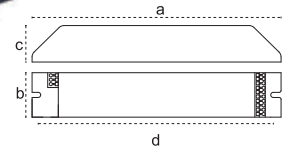

Elektronik Balast

IP 40

Kod No	Özellikler	axbxcxdmm	Koli Adedi	Fiyat
313142	1X18W TLD	295x31x29x285	10	10,50 $
313144	2X18W TLD	295x31x29x285	10	10,50 $
313143	1X36W TLD	295x31x29x285	10	10,50 $
313145	2X36W TLD	295x31x29x285	10	10,50 $
313158	4X14W T5	332x34x32x322	10	10,50 $