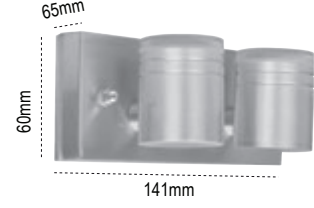

Işıled 2

IP 44 ☹

Kod No	Özellikler	Koli Adedi	Fiyat
204473	LEDli Ilık Beyaz	2	9,60 $
204472	LEDli Mavi	2	9,60 $