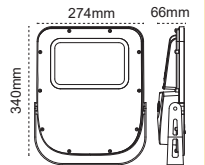

IP 66 4000K 6500K

Kod No	Özellikler	Koli Adedi	Fiyat
108560	50W 6500K	4	140,00 $
108562	80W 6500K	4	142,50 $
108564	100W 6500K	4	142,50 $