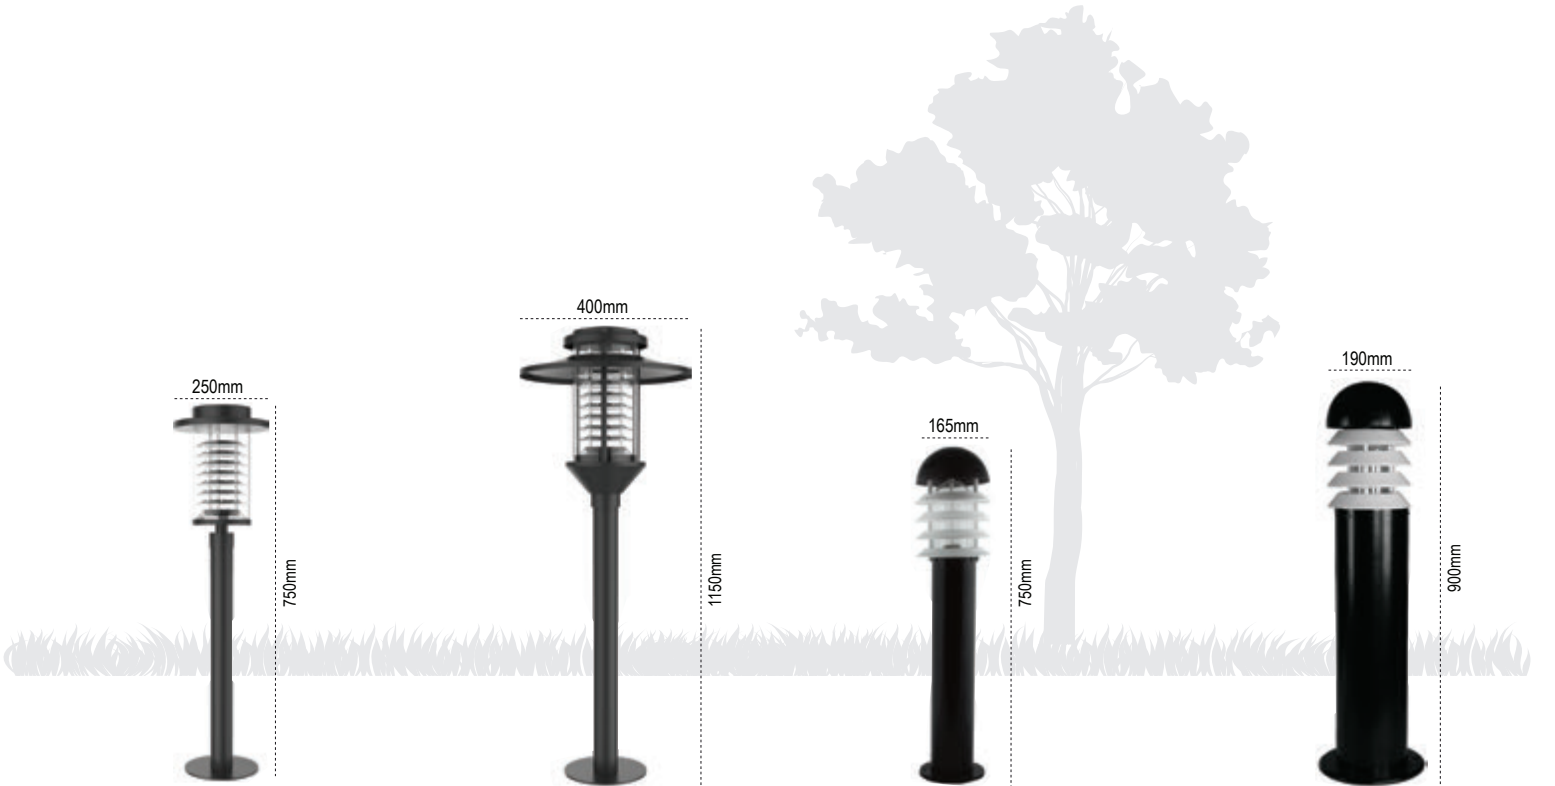

Arta

Kod No	Özellikler	Koli Adedi	Fiyat
107565	E27 Duylu	1	83,20 $

Eva

Kod No	Özellikler	Koli Adedi	Fiyat
107560	E27 Duylu	1	103,90 $

Noa

Kod No	Özellikler	Koli Adedi	Fiyat
107578	E27 Duylu	1	41,30 $

Fia

Kod No	Özellikler	Koli Adedi	Fiyat
107557	E27 Duylu	1	93,50 $