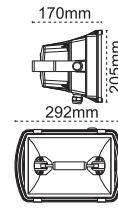

Elit Lirad 70-150W Simetrik Fiberglass

Minimum Sipariş 100

IP 65

Kod No	Özellikler	Koli Adedi	Fiyat
104320	70W MH/SB MHN-TD	6	F. Sorunuz
104323	150W MH/SB MHN-TD	6	F. Sorunuz