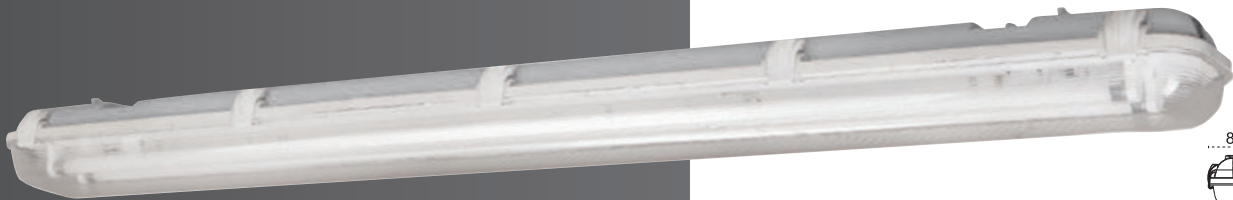

T8 Floresan Etanj

IP 65 ●

Kod No	Özellikler	Koli Adedi	Fiyat
102677	1x18W Elek. Bal. TLD	6	24,85$
102724	1x36W Elek. Bal. TLD	6	33,40$
102872	1x58W Elek. Bal. TLD	6	53,20$
102697	2x18W Elek. Bal. TLD	6	27,30$
102761	2x36W Elek. Bal. TLD	6	39,65$
102883	2x58W Elek. Bal. TLD	6	64,35$