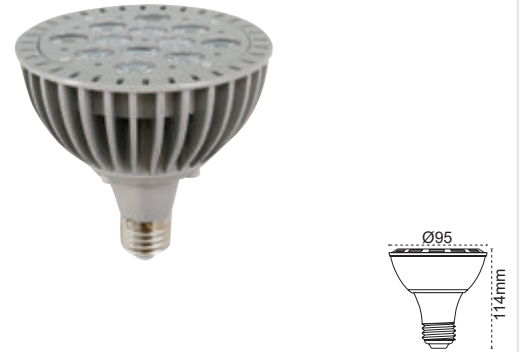

Par Lamba

Kod No	Özellikler	Koli Adedi	Fiyat
313408	12X1W PAR38 Lamba 4000K E27	20	10,40 $
313409	12X1W PAR38 Lamba 6500K E27	20	10,40 $