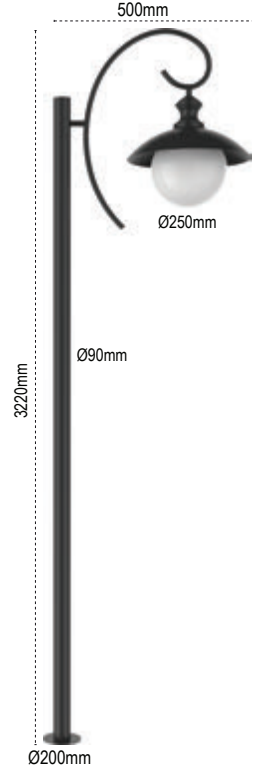

**Uruse**

IP 54 ☺

Kod No	Özellikler	Koli Adedi	Fiyat
107510	Tekli E27	1	157,60 \$

**Perge**

IP 54 ☺

Kod No	Özellikler	Koli Adedi	Fiyat
107543	İkili E27	1	165,40 \$

**Pedesa**

IP 54 ☺