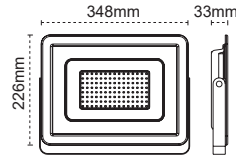

## Sterio IP66 50W LED Projektör

IP 66

Kod No	Özellikler	Koli Adedi	Fiyat
109787	50W 5700K	1	47,90 \$

Lecto

**Bire Bir Değişim Garantisi**

**150W LED Projektör**  
Lecto

IP 65

Kod No	Özellikler	Koli Adedi	Fiyat
109306	150W 5000K	2	96,80 \$