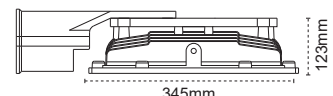

Ex-Proof Yol-Cadde Armatürü Nairo

IP 66 4000K 6500K

Kod No	Özellikler	Koli Adedi	Fiyat
108991	Nairo Ex 100W 4000K	1	521,00 $
108990	Nairo Ex 125W 4000K	1	575,00 $
108989	Nairo Ex 150W 4000K	1	630,00 $