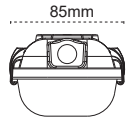

T8 Ex-Proof

Largo IP65 Etanj 60cm/120cm

IP 65

Kod No	Özellikler	Koli Adedi	Fiyat
108297	Largo Ex 2x18W Şeffaf	6	115,60 $
108298	Largo Ex 2x36W Şeffaf	6	131,30 $