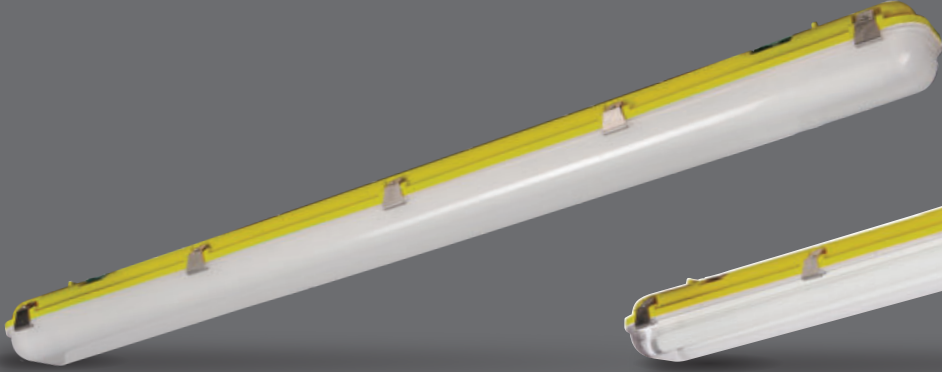

# ATEX Belgeli EX-Proof Armatürler

LED Ex-Proof Etanj  
Largo

T8 Ex-Proof Etanj  
Largo

Ex-Proof Kanopi Armatürü  
Sia

Ex-Proof Projektör  
Nairo

Ex-Proof Yüksek Tavan Arm.  
Piroliz

Endüstriyel  
Mutfak

Kazan  
Dairesi