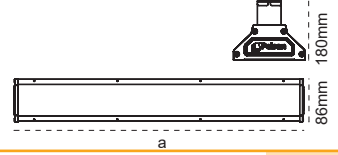

IP 65 4000K 6500K

Kod No	Özellikler	Dar Açı	a (mm)	Koli Adedi	Fiyat	Kod No	Özellikler	Geniş Açı	a (mm)	Koli Adedi	Fiyat
108526	80W 6500K	Dar Açı	120cm	1	197,50 \$	108527	80W 6500K	Geniş Açı	120cm	1	197,50 \$
108524	100W 6500K	Dar Açı	120cm	1	197,50 \$	108525	100W 6500K	Geniş Açı	120cm	1	197,50 \$
108532	125W 6500K	Dar Açı	150cm	1	243,10 \$	108533	125W 6500K	Geniş Açı	150cm	1	243,10 \$
108534	140W 6500K	Dar Açı	150cm	1	243,10 \$	108535	140W 6500K	Geniş Açı	150cm	1	243,10 \$
108688	200W 6500K	Dar Açı	150cm	1	311,70 \$	108690	200W 6500K	Geniş Açı	150cm	1	311,70 \$