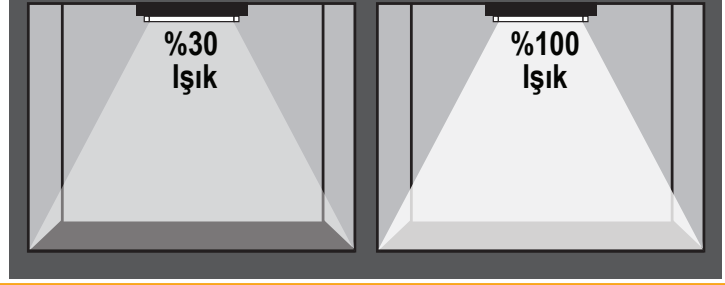

Pelsan LED Tube

LED Tube Cam Gövde

A+ Enerji Tasarrufu

Kolay Kurulum

60 / 120 / 150 cm Boy Seçeeği

L
N
Tek Taraftan
Bağlantı

Kod No	Özellikler	Koli Adedi	Fiyat
314663	9W 4000K 60cm	25	4,79 $
314664	9W 6500K 60cm	25	4,79 $
315112	18W 4000K 120cm	25	5,31 $
314667	18W 6500K 120cm	25	5,31 $

Çalışma Şekli

Kod No	Özellikler	Koli Adedi	Fiyat
319184	16W 6500K 120cm 150 lm/W	25	11,30 $
314669	22W 4000K 150cm	25	10,10 $
314671	22W 6500K 150cm 130 lm/W	25	11,75 $

Sensörlü LED Tube ABS Gövde LED Tube

L
N
Çift Taraftan
Bağlantı

Kod No	Özellikler	Koli Adedi	Fiyat
315115	18W Sensör 6500K 120cm	25	14,40 $