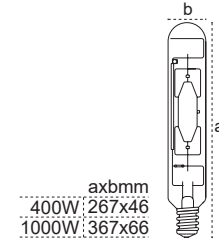

Metal Lambalar

Kod No	Özellikler	Koli Adedi	Fiyat
313514	400W 5500K E40	24	13,20 $
313512	1000W 5500K E40	20	45,10 $