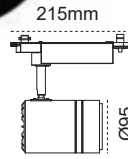

Theta Monofaz

IP 40 ⊕

Kod No	Özellikler	Koli Adedi	Fiyat
107982	30W COB LED 3000K	16	26,90 $
107981	30W COB LED 4000K	16	26,90 $