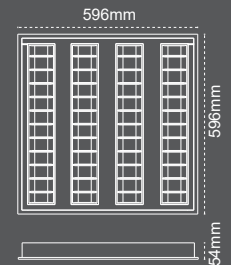

Maksimum Konfor!

- Anti-Glare Tasarım
- Alüminyum Reflektör
- +100 lm/W

IP 20 ● 3000K ● 4000K ● 6500K

Kod No	Özellikler	Koli Adedi	Fiyat
109477	36W 60x60 S.A. 4000K	5	42,50 $