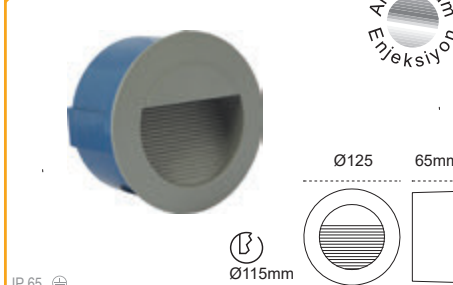

IP 54

Kod No	Özellikler	Koli Adedi	Fiyat
204445	9 LEDli 4000K	50	6,15 \$

**Duvar Gömme Armatürü**  
Pialed

IP 65

Kod No	Özellikler	Koli Adedi	Fiyat
204441	14 LEDli 4000K	24	15,90 \$

**Duvar Gömme Armatürü**  
Dialed