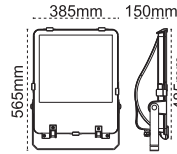

Elit Pesato 250-400W Asimetrik Fiberglass

Minimum Sipariş 100

IP 65

Kod No	Özellikler	Koli Adedi	Fiyat
105187	250W MH/SB HPI-T	1	F. Sorunuz
105190	400W MH HPI-T	1	F. Sorunuz
105196	400W SB SON-T	1	F. Sorunuz