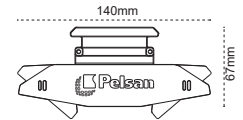

- 7 kademeli ayarlanabilir ışık açısı ile ışığı istediğiniz noktaya yönlendirir.
- Sürekli lineer bağlantı
- Kamaşma önleyici özel difüzör
- 120 lm/W verimlilik
- ENEC belgeli sürücü

IP 40 3000K 4000K 6500K

Kod No	Özellikler	Koli Adedi	Fiyat
105381	35W 6500K 120cm Opal Difüzör	4	123,50 $
105383	35W 6500K 150cm Opal Difüzör	4	149,50 $
105385	50W 6500K 150cm Opal Difüzör	4	159,50 $

Kod No	Özellikler	Koli Adedi	Fiyat
108508	35W 6500K 120cm Opal Difüzör	4	128,00 $
108509	35W 6500K 150cm Opal Difüzör	4	152,00 $
108416	50W 6500K 150cm Opal Difüzör	4	165,00 $