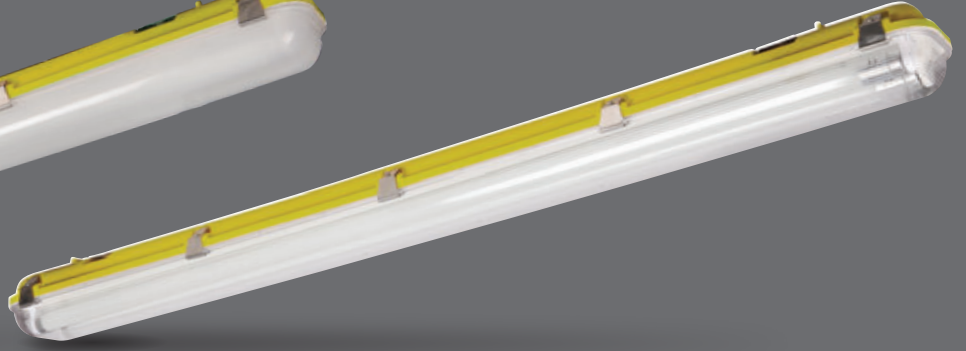

# ATEX Belgeli EX-Proof Armatürler

LED Ex-Proof Etanj  
Largo

T8 Ex-Proof Etanj  
Largo

Ex-Proof Kanopi Armatürü  
Sia

Ex-Proof Projektör  
Nairo

Ex-Proof Yüksek Tavan Arm.  
Piroliz

Endüstriyel  
Mutfak

Kazan  
Dairesi