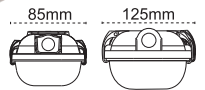

T8 Floresan Etanj

IP 65 ●

Kod No	Özellikler	Koli Adedi	Fiyat
102677	1x18W Elek. Bal. TLD	6	24,85$
102724	1x36W Elek. Bal. TLD	6	33,40$
102872	1x58W Elek. Bal. TLD	6	53,20$
102697	2x18W Elek. Bal. TLD	6	27,30$
102761	2x36W Elek. Bal. TLD	6	39,65$
102883	2x58W Elek. Bal. TLD	6	64,35$