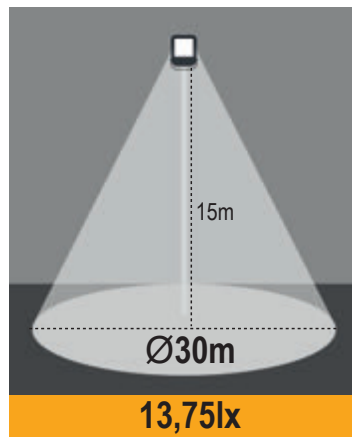

Ria Med IP66 50-100W

W 100W

13.300 lm

IK09 Darbe Dayanımı

IP 66 4000K 6500K

Kod No	Özellikler	Koli Adedi	Fiyat
108560	50W 6500K	4	140,00 $
108562	80W 6500K	4	142,50 $
108564	100W 6500K	4	142,50 $