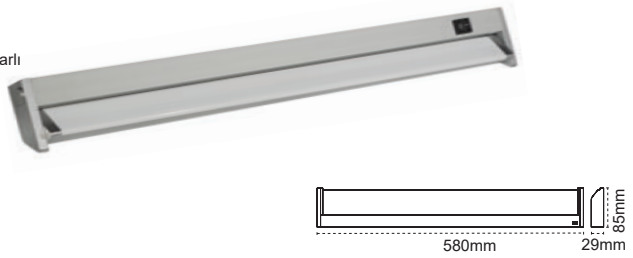

Anahtarlı Duvar Apliği Dali

Alüminyum
Gövde

IP 40

Kod No	Özellikler	Koli Adedi	Fiyat
204547	6W 4000K	12	33,00 $