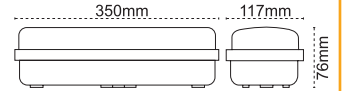

Ausled İkaz Aydınlatması Kırmızı / Mavi Işık

Yeni Ürün

IP 65

Kod No	Özellikler	Koli Adedi	Fiyat
110661	5W Sıva Üstü Kırmızı Işık	12	55,90 $
315895	Sıva Altı Yayı (ikili)	1	2,70 $

IP 65

Kod No	Özellikler	Koli Adedi	Fiyat
110662	5W Sıva Üstü Mavi Işık	12	55,90 $
315895	Sıva Altı Yayı (ikili)	1	2,70 $