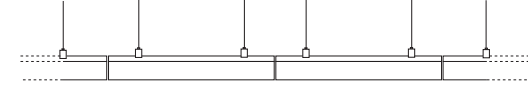

Sonsuz Linear Bağlantı