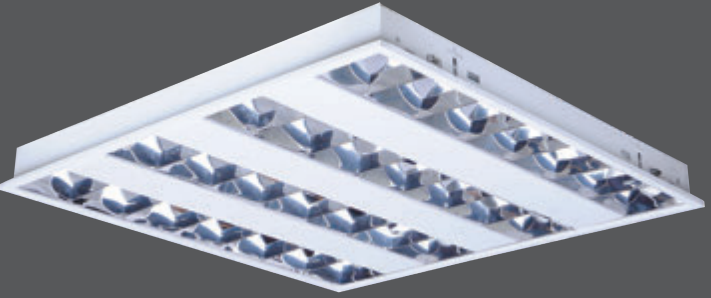

Pelsan Özel Ofis Armatürleri

Retto 2

UGR<19

Maksimum Konfor!

- Anti-Glare Tasarım
- Alüminyum Reflektör
- +100 lm/W

IP 40 ● 3000K ● 4000K ● 6500K

Kod No	Özellikler	Koli Adedi	Fiyat
110746	36W 60x60 S.A. 4000K	5	42,50 $

Retto 4

UGR<19

Maksimum Konfor!

- Anti-Glare Tasarım
- Alüminyum Reflektör
- +100 lm/W

IP 20 ● 3000K ● 4000K ● 6500K

Kod No	Özellikler	Koli Adedi	Fiyat
109477	36W 60x60 S.A. 4000K	5	42,50 $

Divaled Endirekt Sıva Altı

Soft
Işık

Işığın Soft Hali!

- Endirekt tasarım ile soft aydınlatma sağlar
- Kamaşma kontrollü tasarım
- Estetik görünüm
- Clip-in / Sıva Üstü

IP 20

Kod No	Özellikler	Koli Adedi	Fiyat
108125	42W 60x60 S.A. 4000K	4	91,70 $
110601	42W 60x60 S.Ü. 4000K	4	101,70 $

UGR<16

Kolay ve Hızlı Montaj

Fonksiyonel tasarımı sayesinde elektriksiz bağlantısı kolay ve hızlı yapılır.

Isoled Ambiyans Sıva Altı

IP 40 ● 4000K ● 6500K

Kod No	Özellikler	Koli Adedi	Fiyat
108958	12W 30X30 S.A. 6500K Ambiyans	5	25,00 $
108959	17W 30X60 S.A. 6500K Ambiyans	5	30,00 $
108960	33W 60X60 S.A. 6500K Ambiyans	5	36,00 $
108962	42W 60X60 S.A. 6500K Ambiyans	5	43,50 $
108963	42W 30X120 S.A. 6500K Ambiyans	4	56,30 $