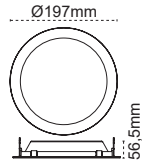

IP 40 ● 3000K ● 4000K ● 6500K

Kod No	Özellikler	Ø mm	Koli Adedi	Fiyat
106943	10W 4000K	185	15	25,10 $
106950	15W 4000K	185	15	27,80 $
106961	20W 4000K	185	15	31,50 $