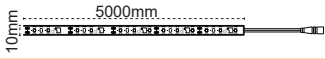

İç Mekan LED Şerit Üç Çip IP20