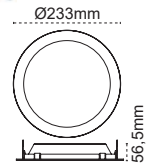

IP 40 ● 3000K ● 4000K ● 6500K

Kod No	Özellikler	Ø mm	Koli Adedi	Fiyat
108969	20W 4000K	220	10	38,90 $
107048	25W 4000K	220	10	46,30 $
107049	35W 4000K	220	10	53,70 $