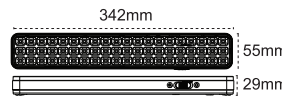

İşıldaklar

IP 40

Kod No	Özellikler	Koli Adedi	Fiyat
204619	30 LEDli İşıldak	40	8,80 $

Kod No	Özellikler	Koli Adedi	Fiyat
204620	40-60 LEDli İşıldak	24	15,20 $

Kod No	Özellikler	Koli Adedi	Fiyat
204623	90 LEDli İşıldak	20	24,80 $