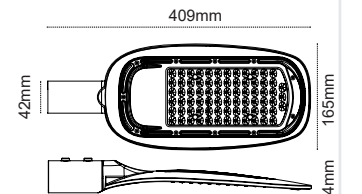

IP 65

Kod No	Özellikler	Koli Adedi	Fiyat
109854	80W 4000K	6	92,50 $

Berlin
60W