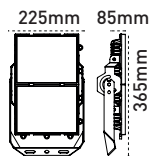

Sterio IP66 100W LED Projektör

IP 66

Kod No	Özellikler	Koli Adedi	Fiyat
109666	100W 5700K	1	95,80 $