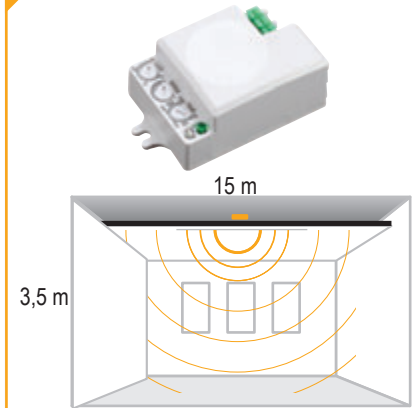

Radar Sensör

Kod No	Özellikler	Koli Adedi	Fiyat
314735	IP65 Sensör Kutusu	50	10,35 $
314725	Radar Sensör	100	14,00 $