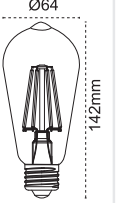

Filament Lamba (Ø64)

Kod No	Özellikler	Koli Adedi	Fiyat
313440	6W Filament E27 2700K	40	4,85 $