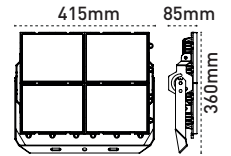

Sterio IP66 200W LED Projektör

IP 66

Kod No	Özellikler	Koli Adedi	Fiyat
109536	200W 5700K	1	223,00 $