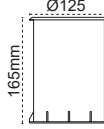

IP 65

Kod No	Özellikler	Koli Adedi	Fiyat
204273	LEDli 4000K	18	25,00 $