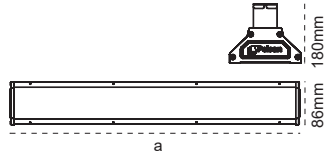

**Ağır Sanayi
Tesisleri için**

Ultra Performans!

+70° C'ye Kadar Çalışır.

IP 65 4000K 6500K