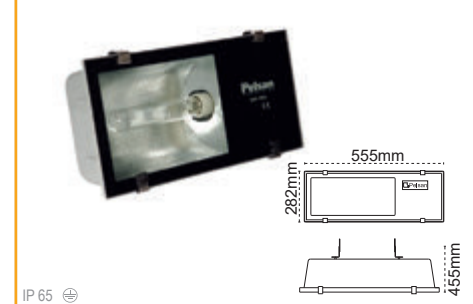

Tünel 250-400W
Alüminyum Enjeksiyon

IP 65

Kod No	Özellikler	Koli Adedi	Fiyat
104327	250W MH/SB E40	1	147,00 $
204329	400W SB E40	1	153,00 $