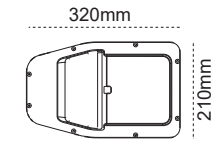

Pelsan LEDli Yol Aydınlatma Armatürleri

Doka IP66

Maksimum Performans İçin...

150 lm/W'a Varan Etkinlik Faktörü

Alüminyum Enjeksiyon Gövde

IP66 Toz ve Su Almaz!

+54.000 Saat Ömür LED Çip

ENEC Belgeli Driver @Tc - 70°C
100.000 Saat Ömür

IP 66 4000K 6500K

Kod No	Özellikler	Koli Adedi	Fiyat
108943	50W 4000K	4	136,00 $
108945	80W 4000K	4	138,00 $
108947	100W 4000K	4	138,00 $

Madrid

Hem Ekonomik, Hem Verimli!

146 lm/W' a Varan Etkinlik Faktörü

ürün videosu

146 lm/W' Varan Etkinlik Faktörü

40W / 5840 lm

ENEC Belgeli Sürücü

+50.000 Saat Sistem Ömrü

IP 65 4000K 6500K

Kod No	Özellikler	Koli Adedi	Fiyat
109841	20W 4000K	6	49,90 $
108494	33W 4000K	6	58,00 $
109877	40W 4000K	6	72,25 $