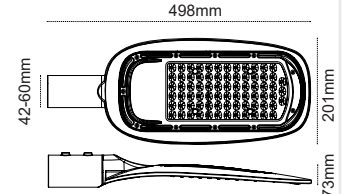

IP 65

Kod No	Özellikler	Koli Adedi	Fiyat
109856	150W 4000K	6	160,00 $

Berlin
100W