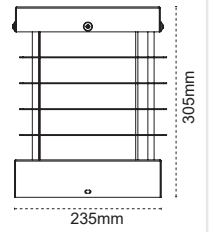

Canaria

IP 54

Kod No	Özellikler	Koli Adedi	Fiyat
109423	4xE27 Duyulu	8	106,90 $