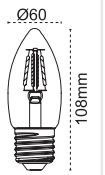

Buji Filament Lamba

Kod No	Özellikler	Koli Adedi	Fiyat
313437	4W Buji Lamba E27 3000K	100	3,00 $
313439	4W Buji Lamba E27 6500K	100	3,00 $