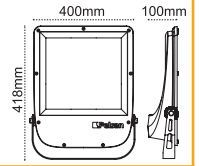

FARKLI RENK
Seçenekleri

Yeni Ürün

IP 66

Kod No	Özellikler	Koli Adedi	Fiyat
110616	50W Kırmızı	4	167,00 $
110621	50W Mavi	4	167,00 $
110615	50W Amber	4	167,00 $
110617	50W Yeşil	4	167,00 $