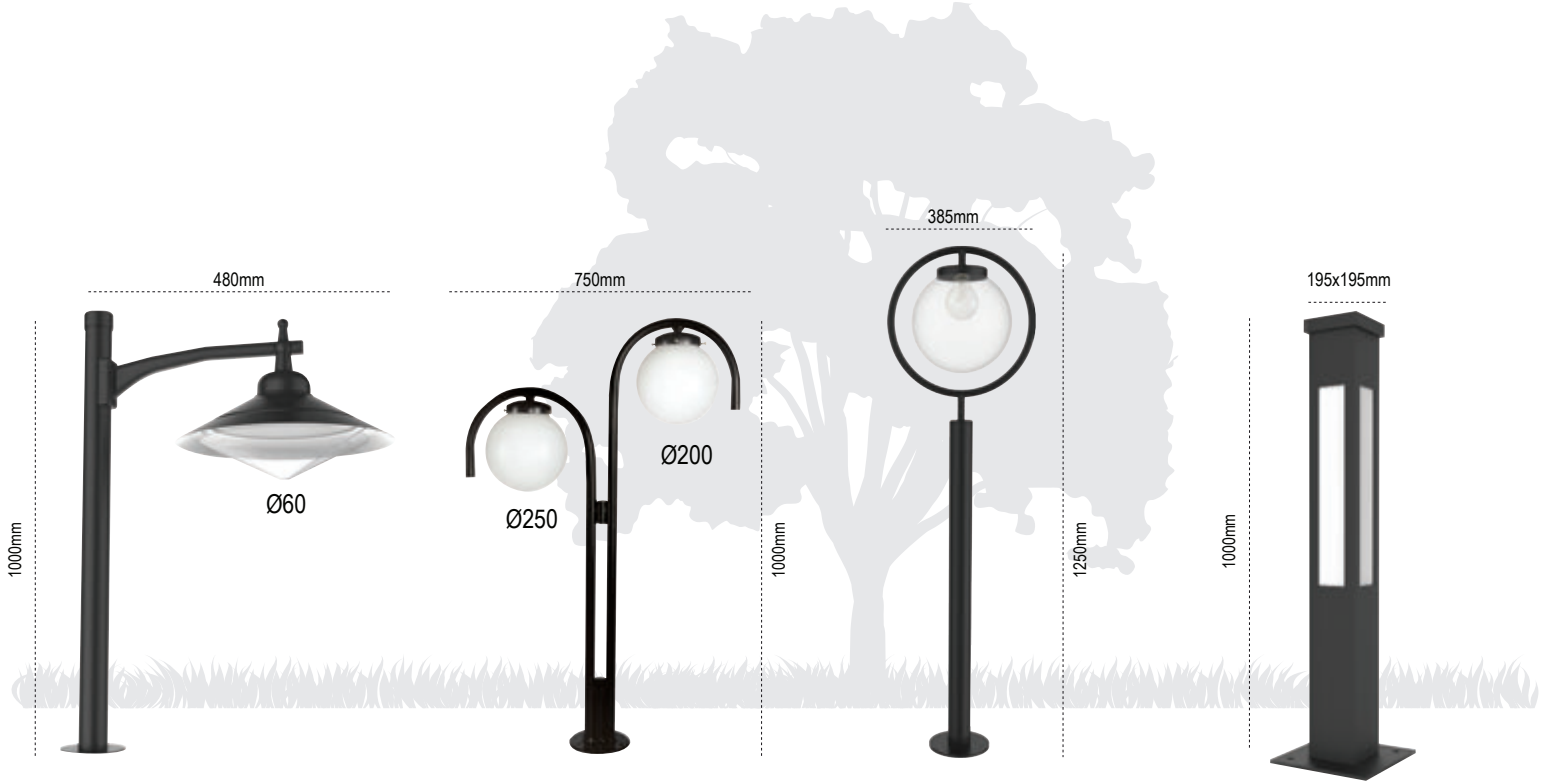

Antalya

Kod No	Özellikler	Koli Adedi	Fiyat
107588	E27 Duylu	1	90,10 $

Perge

Kod No	Özellikler	Koli Adedi	Fiyat
107585	E27 Duylu	1	52,10 $

Pedesa

Kod No	Özellikler	Koli Adedi	Fiyat
107564	E27 Duylu	1	52,10 $

Milas

Kod No	Özellikler	Koli Adedi	Fiyat
107580	E27 Duylu	1	154,90 $
107586	20W 4000K	1	242,50 $