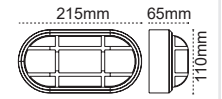

Akay IP65

IP 65

Kod No 109207 Özellikler 15W 6500K

Koli Adedi 10 Fiyat 15,00 $