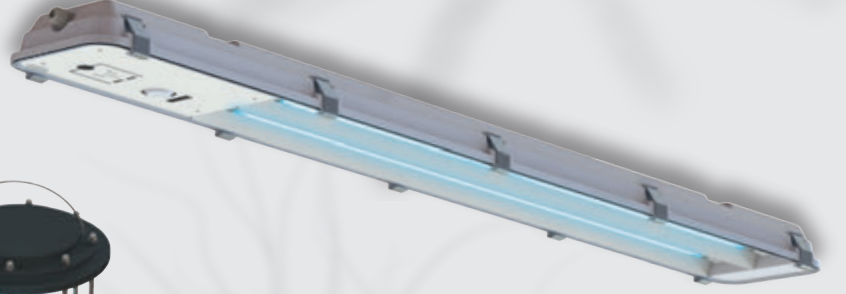

IP65 Etanj
UV-C Armatür