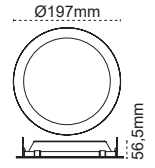

IP 40 ● 3000K ● 4000K ● 6500K

Kod No	Özellikler	Ø mm	Koli Adedi	Fiyat
108633	10W 4000K	185	15	25,10 $
108139	15W 4000K	185	15	27,80 $
107046	20W 4000K	185	15	31,50 $