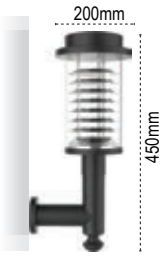

Arta

IP 54 ☹

Kod No	Özellikler	Koli Adedi	Fiyat
107410	E27 Duylu	1	84,10 $