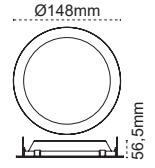

IP 40 ● 3000K ● 4000K ● 6500K

Kod No	Özellikler	Ø mm	Koli Adedi	Fiyat
108968	5W 4000K	132	20	22,30 $
107044	7W 4000K	132	20	23,20 $
107879	10W 4000K	132	20	24,10 $