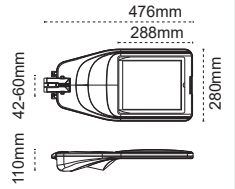

Rio S IP66

65-150W

IP 66 3000K 4000K 6500K

Kod No	Özellikler	Koli Adedi	Fiyat
109214	65W 4000K RAL 7043	1	218,60 $
109169	80W 4000K RAL 7043	1	245,90 $
109171	100W 4000K RAL 7043	1	245,90 $
109173	125W 4000K RAL 7043	1	255,70 $
109175	150W 4000K RAL 7043	1	255,70 $