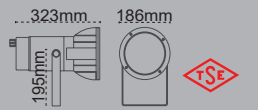

Koli Adedi
1

Fiyat
460,00 $