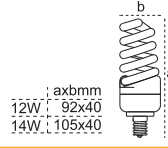

Tasarruflu Lamba E14 Duyulu

IP 20

Kod No	Özellikler	Koli Adedi	Fiyat
313500	Maxin E14 2700K	60	1,15 $
313481	Maxin E14 2700K	60	1,15 $