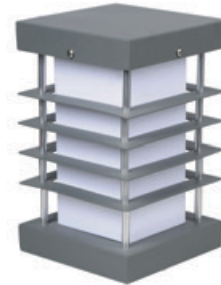

Canaria

IP 54

Kod No	Özellikler	Koli Adedi	Fiyat
109423	4xE27 Duyulu	8	106,90 $