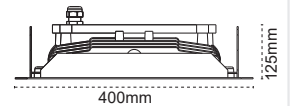

- Gaz Patlama Koruması: II 3G Ex nR IIC T5 Gc
- Toz Patlama Koruması: II 3D Ex tc IIIC (T95 C) Dc