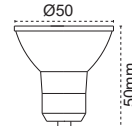

MR 16

Kod No

Özellikler

Koli Adedi

Fiyat

313388	3X1W 3000K GU5,3	200	1,70 $
313387	3X1W 6500K GU5,3	200	1,70 $