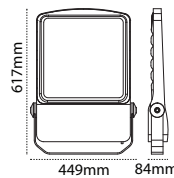

Yeni Ürün

600-2000W LED Projektör

Maxled

2000W
LED Projektör

ENEC Driver

125 lm/W

IP66, Toz ve Su Almaz!

axbxcmm
600W 850x300x160
800W 870x560x160
1000W 840x560x160
1200W 950x560x160
1500W 840x840x160
1800W 950x840x160
2000W 1050x840x160

Kod No	Özellikler	Koli Adedi	Fiyat
110560	600W 5700K	1	1.100,00 $
110561	800W 5700K	1	1.480,00 $
110562	1000W 5700K	1	1.850,00 $
110563	1200W 5700K	1	2.220,00 $

Kod No	Özellikler	Koli Adedi	Fiyat
110564	1500W 5700K	1	2.775,00 $
110565	1800W 5700K	1	3.330,00 $
110566	2000W 5700K	1	3.700,00 $

430W LED Projektör

Rinto

430W LED
1000W MH Eşdeğer

Arka Yüz Görünüm

IP 65 4000K 6500K

Kod No	Özellikler	Koli Adedi	Fiyat
109718	430W 5700K	1	750,00 $

430W LED Projektör

Ria

430W LED

Farklı Lens Açısı Opsiyonları

Arka Yüz Görünüm

IP 66 4000K 6500K

Kod No	Özellikler	Koli Adedi	Fiyat
109720	430W 5700K (Lens Açısı 90°)	1	640,00 $