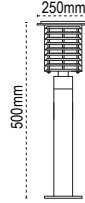

Arta

IP 54

Kod No	Özellikler	Koli Adedi	Fiyat
107447	E27 Duyulu	6	87,30 $