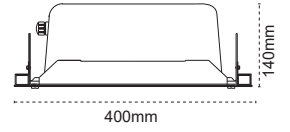

Pelsan Benzinlik Armatürleri

Lenta

IP65 LED Kanopi Armatür

Şok Fiyat
126.00$

Yeni Ürün

IP 65

Kod No	Özellikler	Koli Adedi	Fiyat
110507	100W 5000K	1	126,00 $

Okta

IP65 LED Kanopi Armatür

80 W
140 lm/W

ENEC Belgesi Sürücü

+50.000 Saat Ömür

IP65, Toz ve Su Almaz!

IP 65

4000K 6500K

Kod No	Özellikler	Koli Adedi	Fiyat
106627	80W 6500K	1	171,00 $
110173	100W 6500K	1	212,00 $

Piroliz

IP65 LED Kanopi Armatür

ENEC Belgesi Sürücü

+50.000 Saat Ömür

IP65, Alüminyum Enjeksiyon Gövde

IP 65

4000K 6500K

Kod No	Özellikler	Koli Adedi	Fiyat
106583	75W 6500K	1	333,00 $
106584	100W 6500K	1	333,00 $
106585	125W 6500K	1	333,00 $

Piroliz Ex-Proof

IP66 LED Kanopi Armatür

- Gaz Patlama Koruması: II 3G Ex nR IIC T5 Gc
- Toz Patlama Koruması: II 3D Ex tc IIIC (T95 C) Dc

IP 66

4000K 6500K

Kod No	Özellikler	Koli Adedi	Fiyat
106578	Piroliz Ex 50W 6500K	1	370,00 $
106579	Piroliz Ex 75W 6500K	1	415,00 $
106580	Piroliz Ex 100W 6500K	1	463,00 $
106581	Piroliz Ex 125W 6500K	1	511,00 $
106582	Piroliz Ex 150W 6500K	1	558,00 $