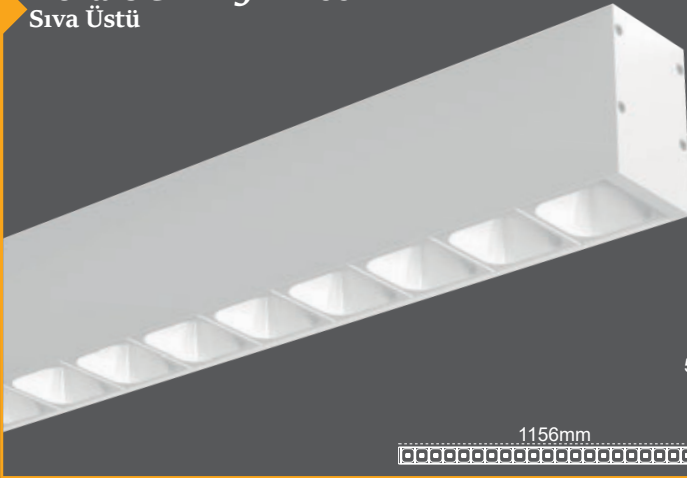

Nora UGR<19 Linear Sıva Üstü

Yeni Ürün

Sonsuz Linear Bağlantı

Tüm Tavan Tiplerine Uygun

IP 40 ● 3000K ● 4000K ● 6500K

Kod No	Özellikler	Koli Adedi	Fiyat
110674	14W 4000K 580mm	1	44,00 $
110676	20W 4000K 865mm	1	57,75 $
110678	28W 4000K 1150mm	1	70,25 $
110681	42W 4000K 1435mm	1	94,00 $