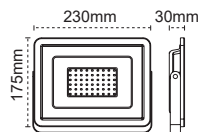

50W LED Projektör
Lecto

IP 65

Kod No	Özellikler	Koli Adedi	Fiyat
109304	50W 5000K	6	32,00 $