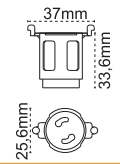

Starter

IP 20

Kod No	Özellikler	Koli Adedi	Fiyat
303851	Seri 4-22W	25	0,32 $