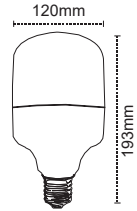

## Yüksek Güçlü Lambalar

18W

28W

38W

Kod No	Özellikler	Koli Adedi	Fiyat	Kod No	Özellikler	Koli Adedi	Fiyat	Kod No	Özellikler	Koli Adedi	Fiyat
317863	18W 6500K E27	30	5,00 \$	313420	28W 6500K E27	20	7,05 \$	313421	38W 6500K E27	20	9,05 \$