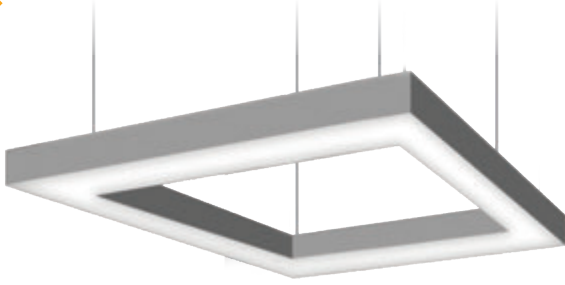

Quad

RAL 9005
RAL 9006
RAL 9016