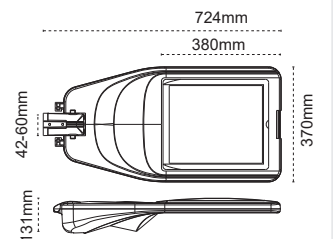

Rio L IP66

240-300W

IP 66 3000K 4000K 6500K

Kod No	Özellikler	Koli Adedi	Fiyat
110784	240W 4000K RAL 7043	1	580,00 $
110785	270W 4000K RAL 7043	1	580,00 $
110786	300W 4000K RAL 7043	1	580,00 $