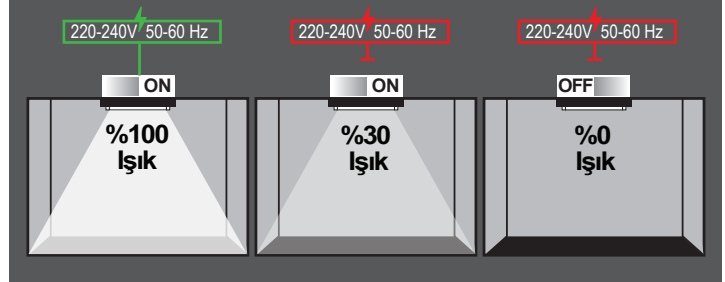

## Çalışma Şekli

Kod No	Özellikler	Koli Adedi	Fiyat
315116	18W Acil 6500K 120cm	25	17,50 \$