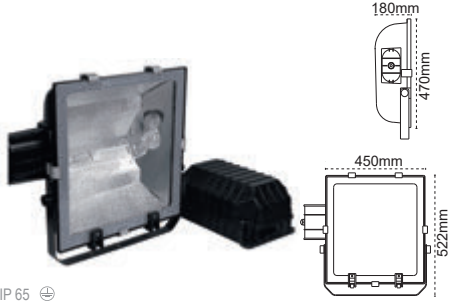

Euro 1000W Simetrik
Alüminyum Enjeksiyon

IP 65

Kod No	Özellikler	Koli Adedi	Fiyat
203884	1000 W Metal, HPI-T	1	378,00 $