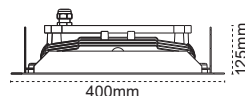

Ex-Proof Kanopi Armatürü Piroliz

IP 66 4000K 6500K

Kod No	Özellikler	Koli Adedi	Fiyat
106578	Piroliz Ex 50W 6500K	1	370,00 $
106579	Piroliz Ex 75W 6500K	1	415,00 $
106580	Piroliz Ex 100W 6500K	1	463,00 $
106581	Piroliz Ex 125W 6500K	1	511,00 $
106582	Piroliz Ex 150W 6500K	1	558,00 $