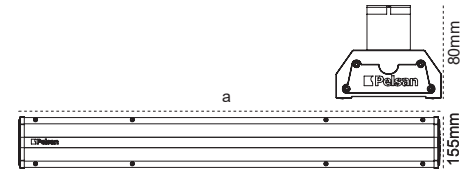

IP 65 ⊕ 4000K 6500K

Kod No	Özellikler	a (mm)	Koli Adedi	Fiyat
108225	75W 6500K	120cm	1	144,75 $
108372	75W 6500K Sensörlü	120cm	1	177,10 $
108373	75W 6500K Sensörlü Kitli	120cm	1	268,00 $

Kod No	Özellikler	a (mm)	Koli Adedi	Fiyat
108672	100W 6500K	120cm	1	169,00 $
108674	125W 6500K	150cm	1	218,00 $