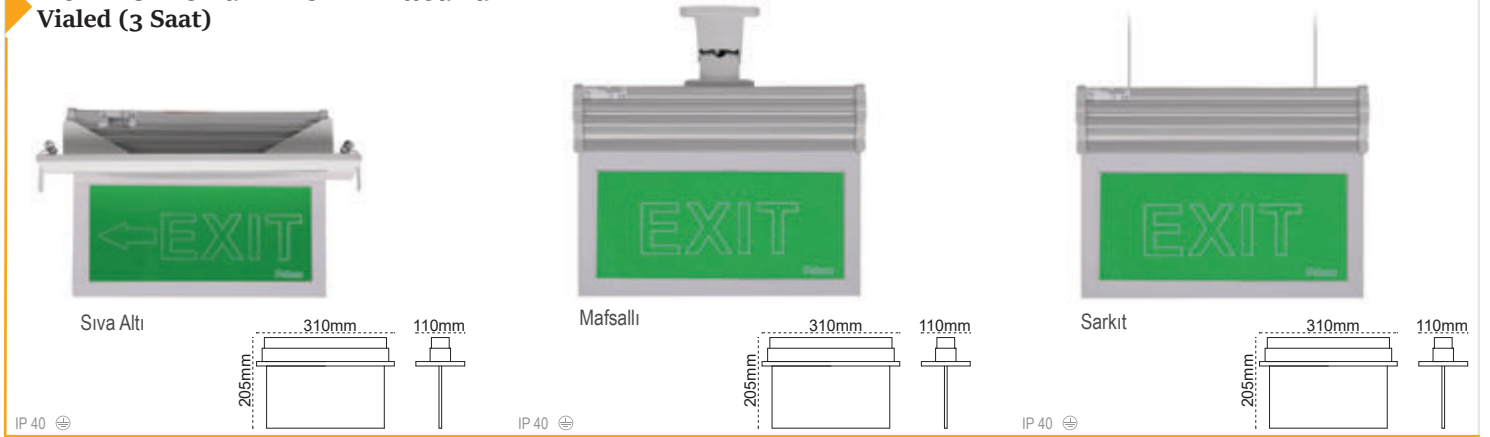

Acil Yönlendirme Armatürü Vialed (3 Saat)

Kod No	Özellikler	Koli Adedi	Fiyat	Kod No	Özellikler	Koli Adedi	Fiyat	Kod No	Özellikler	Koli Adedi	Fiyat
201064	S.A. Tek Yön 3W	10	27,80 $	200944	Mafsallı Tek Yön 3W	10	27,80 $	201136	Sarkit Tek Yön 3W	10	27,80 $
201110	S.A. Çift Yön 3W	10	27,80 $	201013	Mafsallı Çift Yön 3W	10	27,80 $	201165	Sarkit Çift Yön 3W	10	27,80 $