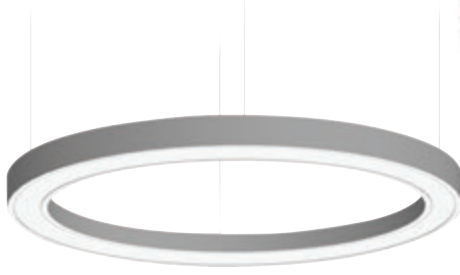

Pelsan Mimari Armatürler

Circa

Opsiyon

RAL 9005
RAL 9006
RAL 9016