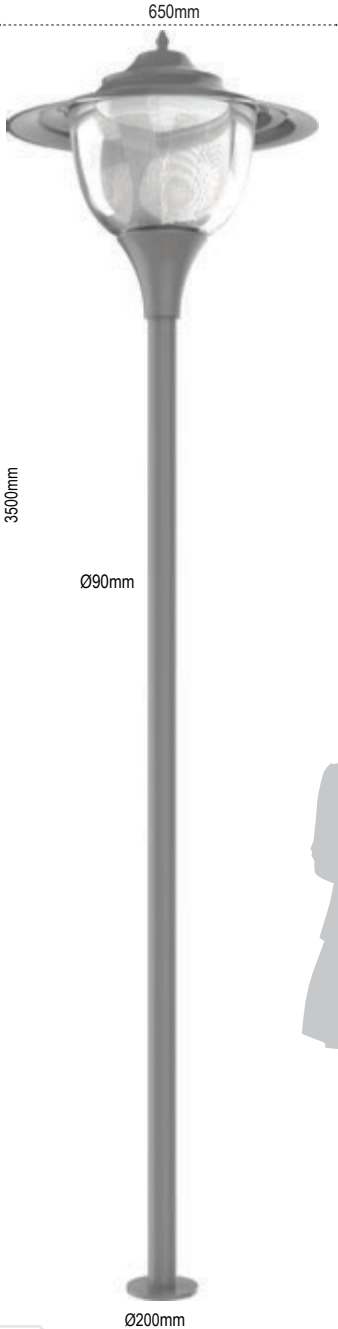

## Mesaled

W 60W

5260 lm

Alüminyum Gövde

Kamaşma Kontrollü Özel Difüzör

Şok Fiyat  
225.00\$

Ø200mm