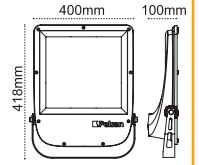

IP 66 4000K 6500K

Kod No	Özellikler	Koli Adedi	Fiyat
107137	180W Asimetrik 6500K	1	299,00 $
107138	200W Asimetrik 6500K	1	309,00 $
107127	240W Asimetrik 6500K	1	329,00 $