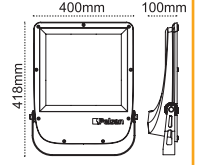

IP 66 4000K 6500K

Kod No	Özellikler	Koli Adedi	Fiyat
107140	180W Simetrik 6500K	1	299,00 $
107141	200W Simetrik 6500K	1	309,00 $
107130	250W Simetrik 6500K	1	329,00 $
109218	300W Simetrik 6500K	1	359,00 $