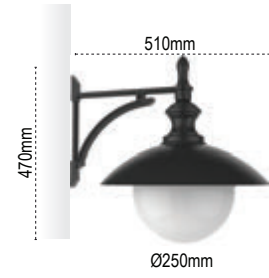

Ruso

IP 54 ☹

Kod No	Özellikler	Koli Adedi	Fiyat
107393	E27 Duylu	1	47,30 $