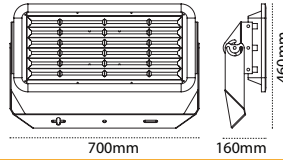

Arka Yüz Görünüm

IP 65 4000K 6500K

Kod No	Özellikler	Koli Adedi	Fiyat
109718	430W 5700K	1	750,00 $