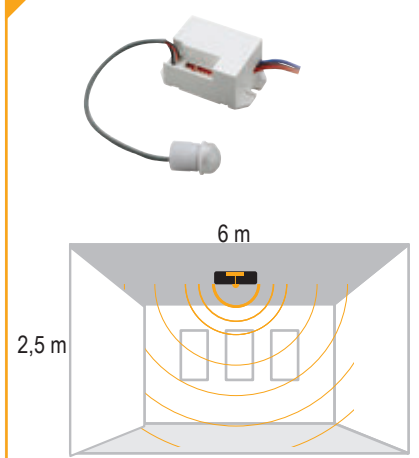

Mini Hareket Sensörü

Kod No	Özellikler	Koli Adedi	Fiyat
314732	Mini Hareket Sensörü	100	8,40 $