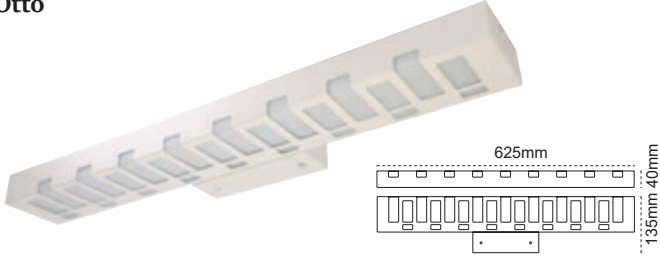

Ayna Üstü ve Duvar Apliği Otto

IP 40 4000K 6500K

Kod No	Özellikler	Koli Adedi	Fiyat
109539	10W 4000K LED	10	45,80 $
109540	9W 6500K LED Tube Lambalı	10	28,70 $