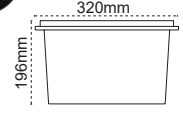

Yer Gömme Kare Asimetrik

IP 65

Kod No	Özellikler	Koli Adedi	Fiyat
107648	RX7s	10	90,00 $