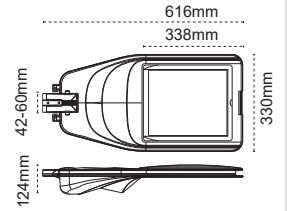

Rio M IP66

180-220W

IP 66 3000K 4000K 6500K

Kod No	Özellikler	Koli Adedi	Fiyat
110781	180W 4000K RAL 7043	1	382,00 $
110782	200W 4000K RAL 7043	1	382,00 $
110783	220W 4000K RAL 7043	1	382,00 $