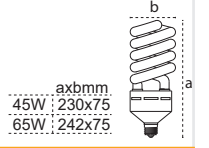

Tasarruflu Lamba E27 Duyulu

IP 20

Kod No	Özellikler	Koli Adedi	Fiyat
313490	Maxin 45W E27	60	3,50 $
313503	Maxin 65W E27	60	4,70 $