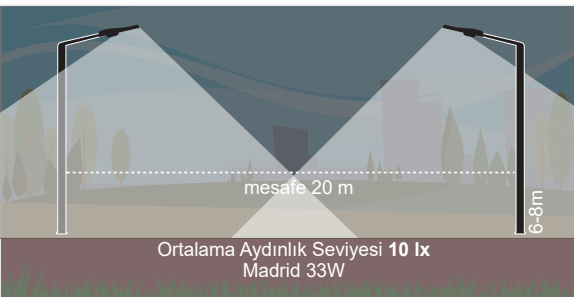

Kod No	Özellikler	Koli Adedi	Fiyat
109841	20W 4000K	6	49,90 \$
108494	33W 4000K	6	58,00 \$
109877	40W 4000K	6	72,25 \$

Berlin

**Ekonomik Fiyat**  
**4 Farklı Güç!**

Alüminyum Enjeksiyon Gövde

110 lm / W

IP65, Toz ve Su Almaz!