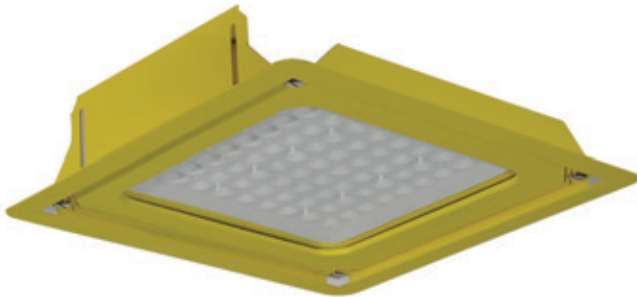

Piroliz Ex-Proof

IP66 LED Kanopi Armatür

- Gaz Patlama Koruması: II 3G Ex nR IIC T5 Gc
- Toz Patlama Koruması: II 3D Ex tc IIIC (T95 C) Dc

IP 66

4000K 6500K

Kod No	Özellikler	Koli Adedi	Fiyat
106578	Piroliz Ex 50W 6500K	1	370,00 $
106579	Piroliz Ex 75W 6500K	1	415,00 $
106580	Piroliz Ex 100W 6500K	1	463,00 $
106581	Piroliz Ex 125W 6500K	1	511,00 $
106582	Piroliz Ex 150W 6500K	1	558,00 $