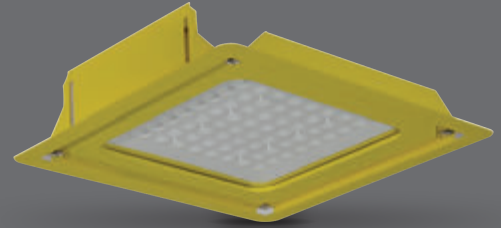

# ATEX Belgeli EX-Proof Armatürler

LED Ex-Proof Etanj  
Largo

T8 Ex-Proof Etanj  
Largo

Ex-Proof Kanopi Armatürü  
Sia

Ex-Proof Projektör  
Nairo

Ex-Proof Yüksek Tavan Arm.  
Piroliz

Endüstriyel  
Mutfak

Kazan  
Dairesi