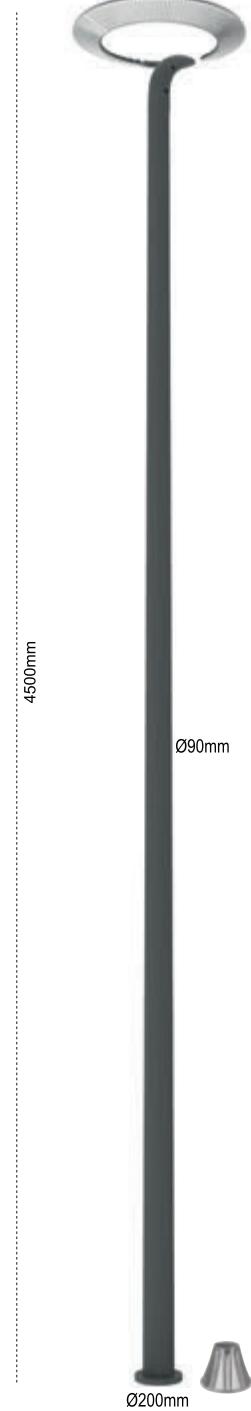

## Troya

IP 65 ⊕

Kod No	Özellikler	Koli Adedi	Fiyat
109742	60W 4000K	1	393,00 \$

500mm

4500mm

Ø90mm

Ø200mm