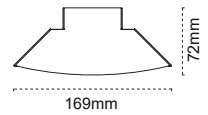

### Kolay Lineer Bağlantı!

T5 Floresana göre %60'a varan tasarruf sağlar.

ENEC belgeli sürücü

T5'e göre 2,5 kat uzun ömürlüdür.

Kolay lineer bağlantı

IP 40 3000K 4000K 6500K

Kod No	Özellikler	Koli Adedi	Fiyat
109564	28W 6500K 111cm Opal Difüzör	6	37,00 \$