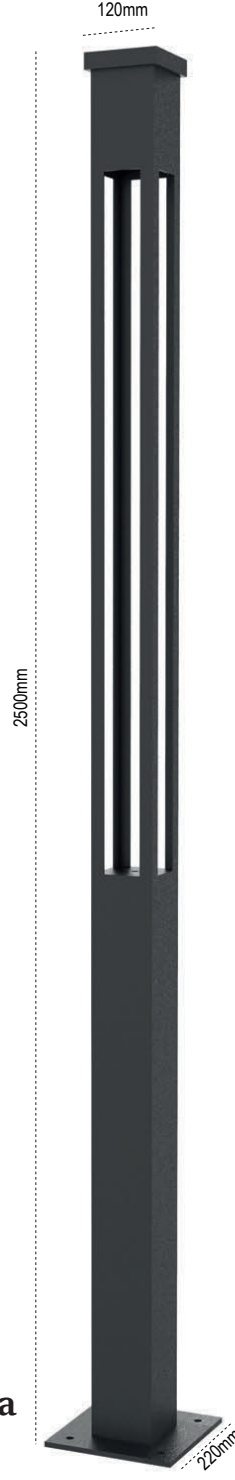

## Luzon

IP 54

Kod No	Özellikler	Koli Adedi	Fiyat
109736	40W 4000K	1	444,00 \$

2500mm

220mm