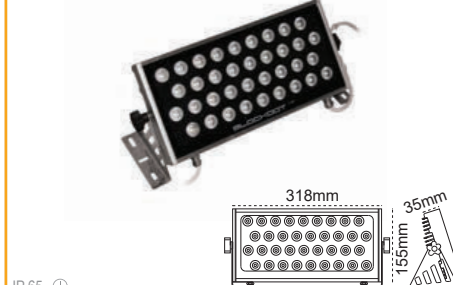

RGB Projektör
36 LEDli

IP 65

Kod No	Özellikler	Koli Adedi	Fiyat
204723	RGB Projektör 36 LEDli	1	167,70 $