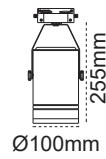

Lampda Monofaz

IP 40 ⊕

Kod No	Özellikler	Koli Adedi	Fiyat
108010	30W COB LED 3000K	24	26,90 $
108011	30W COB LED 4000K	24	26,90 $