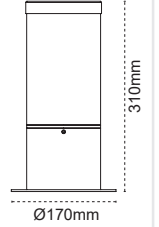

Tino

IP 54

Kod No	Özellikler	Koli Adedi	Fiyat
109404	E27 Duyulu	8	38,80 $