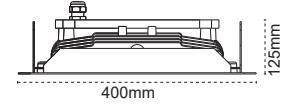

## Piroliz

IP65 LED Kanopi Armatür

ENEC Belgesi Sürücü

+50.000 Saat Ömür

IP65, Alüminyum Enjeksiyon Gövde

IP 65

4000K 6500K

Kod No	Özellikler	Koli Adedi	Fiyat
106583	75W 6500K	1	333,00 \$
106584	100W 6500K	1	333,00 \$
106585	125W 6500K	1	333,00 \$