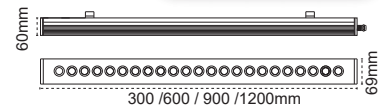

## S.Ü. Wallwasher IP66 Inoaled

ürün  
videosu

Renk Opsiyonları

Lens Açısı

45+20°

IP 66

IP 66

Kod No	Özellikler	Koli Adedi	Fiyat	Kod No	Özellikler	Koli Adedi	Fiyat
109731	10W 45+20 Derece 4000K 180mm	1	38,00 \$	105517	30W 45+20 Derece 4000K 600mm	1	71,75 \$
105508	15W 45+20 Derece 4000K 300mm	1	44,50 \$	105525	45W 45+20 Derece 4000K 900mm	1	111,00 \$