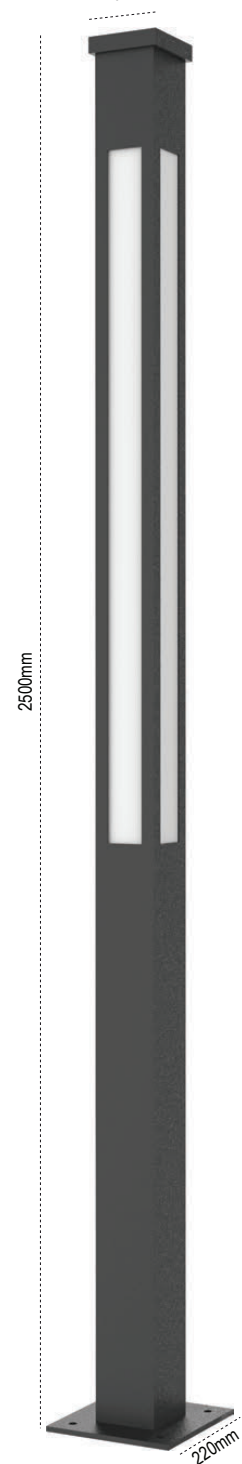

2500mm

220mm

Milas

IP 54

Kod No	Özellikler	Koli Adedi	Fiyat
108500	100W 4000K	1	690,00 $