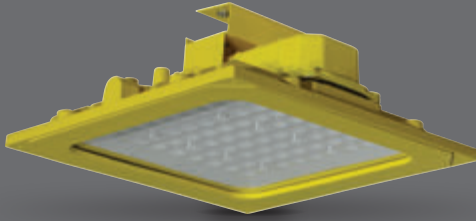

Ex-Proof Kanopi Armatürü
Sia