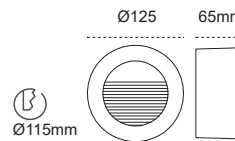

Duvar Gömme Armatürü Pialed

Alüminyum
Enjeksiyon

IP54

Kod No	Özellikler	Koli Adedi	Fiyat
204441	14 LEDli 4000K	24	15,90 $