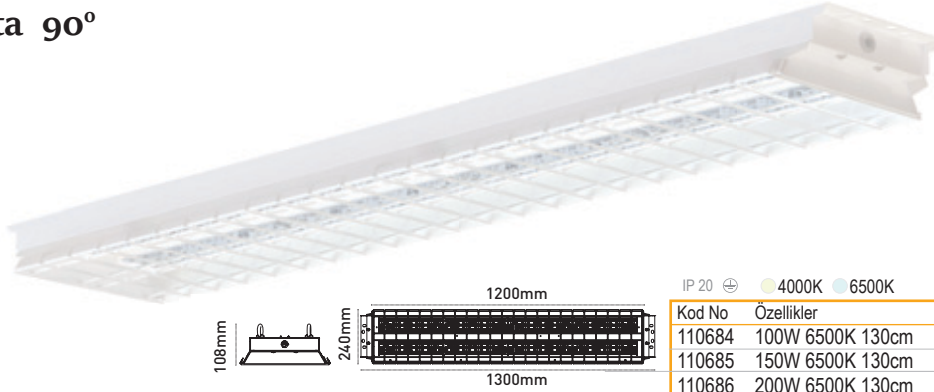

Neta 90°

IP 20 4000K 6500K

Kod No	Özellikler	Koli Adedi	Fiyat
110684	100W 6500K 130cm 90°	1	328,00 $
110685	150W 6500K 130cm 90°	1	369,00 $
110686	200W 6500K 130cm 90°	1	410,00 $