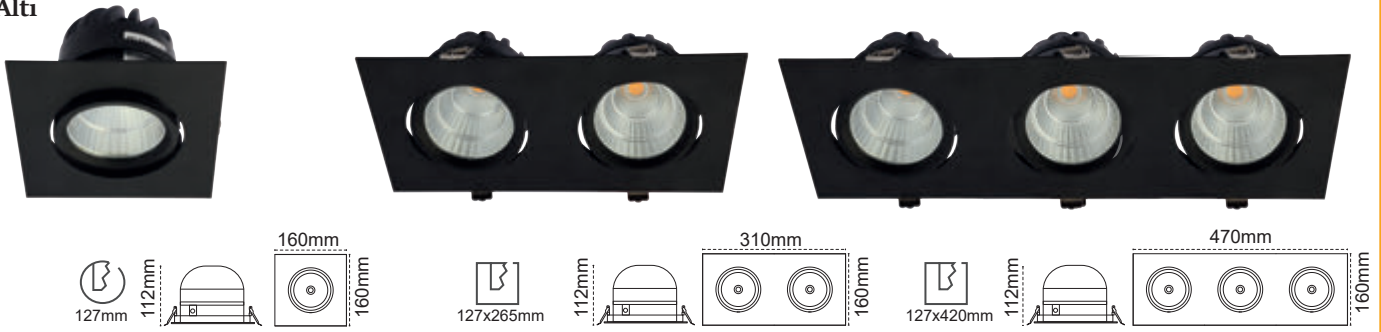

Lora Sıva Altı

Yeni Ürün

IP 20 ⊕

Kod No	Özellikler	Koli Adedi	Fiyat
110557	20W 4000K	8	36,00 $
110545	30W 4000K	8	43,50 $

IP 20 ⊕

Kod No	Özellikler	Koli Adedi	Fiyat
110558	2x20W 4000K	4	72,00 $
110546	2X30W 4000K	4	87,00 $

IP 20 ⊕

Kod No	Özellikler	Koli Adedi	Fiyat
110559	3X20W 4000K	3	108,00 $
110547	3X30W 4000K	3	130,00 $