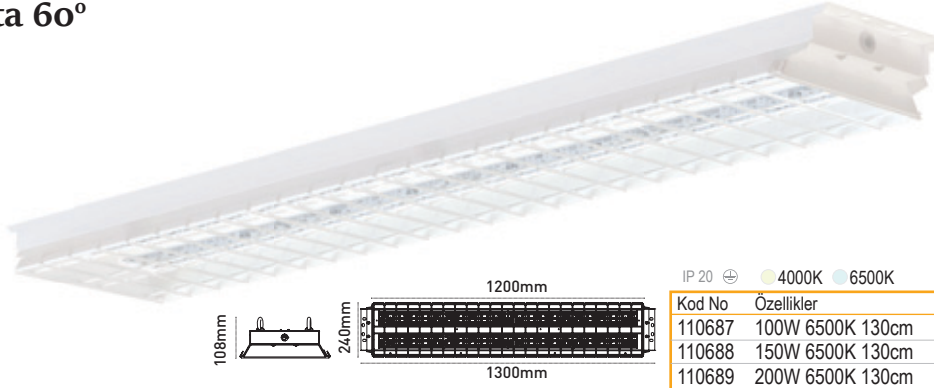

Neta 60°

IP 20 4000K 6500K

Kod No	Özellikler	Koli Adedi	Fiyat
110687	100W 6500K 130cm 60°	1	328,00 $
110688	150W 6500K 130cm 60°	1	369,00 $
110689	200W 6500K 130cm 60°	1	410,00 $