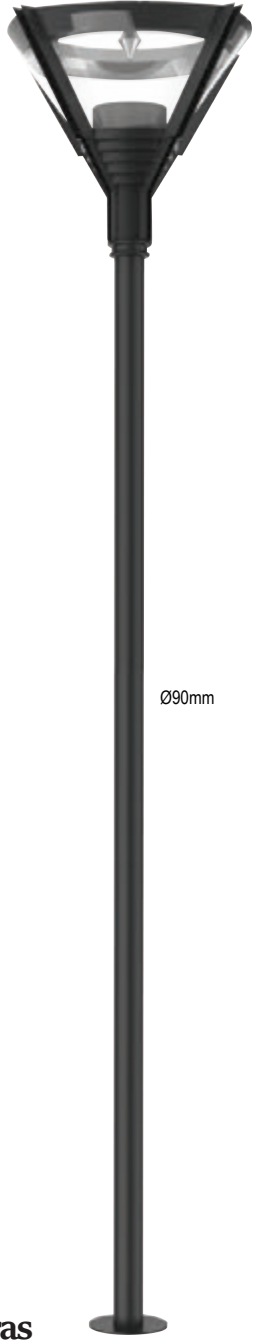

754mm

Ø90mm

4500mm

Ø250mm

Patras

IP 65 ☺

Kod No	Özellikler	Koli Adedi	Fiyat
107439	68W LED 4000K	1	600,00 $

710mm