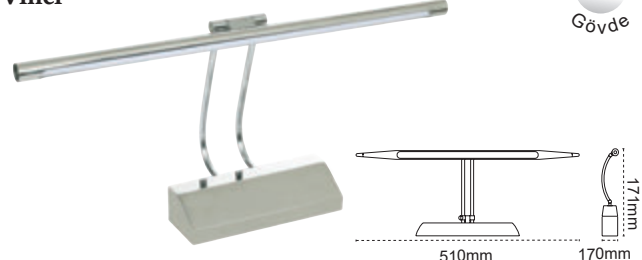

Tablo Apliği Da Vinci

Alüminyum
Gövde

IP 40

Kod No	Özellikler	Koli Adedi	Fiyat
204544	5W 4000K	10	35,00 $