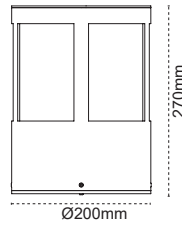

Vedra

IP 54

Kod No	Özellikler	Koli Adedi	Fiyat
109444	4xE27 Duyulu	8	122,40 $