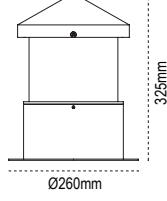

Pelsan Set Üstü Armatürler

Luzon

IP 54

Kod No	Özellikler	Koli Adedi	Fiyat
109402	15W 4000K	1	97,70 $