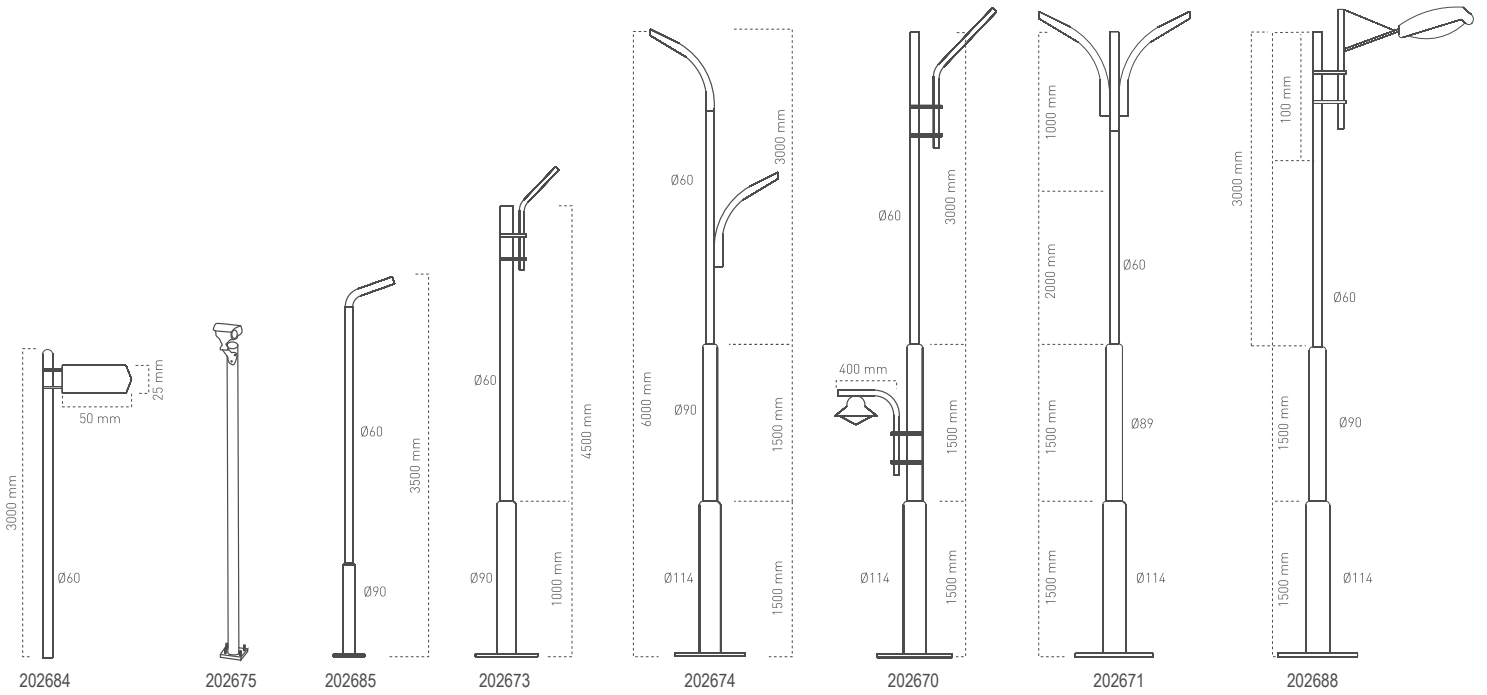

Yol, Bahçe ve Projektör Direkleri

IP 65

Kod No	Özellikler	Koli Adedi	Fiyat
202684	3 m Sokak Direği	1	53,00 $
202675	3 m Kamera Direği	1	55,00 $
202685	3,5 m Sokak Lamba Direği	1	75,00 $
202673	4,5 m 1 x Armatür Direği	1	75,00 $
312688	Ankraj 250mm Polyester	1	11,00 $

Kod No	Özellikler	Koli Adedi	Fiyat
202674	6 m 2xArmatür	1	109,00 $
202670	6 m Çift Armatür Direği	1	130,00 $
202671	6 m 2xKonsol Direği	1	114,00 $
202688	6 m Armatür Direği	1	110,00 $
312688	Ankraj 250mm Polyester	1	11,00 $