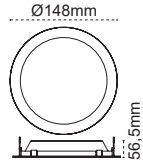

IP 40 ● 3000K ● 4000K ● 6500K

Kod No	Özellikler	Ø mm	Koli Adedi	Fiyat
106928	5W 4000K	132	20	22,30 $
106934	7W 4000K	132	20	23,20 $
106937	10W 4000K	132	20	24,10 $