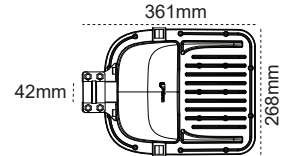

Pelsan LEDli Yol Aydınlatma Armatürleri

Doka IP66

Maksimum Performans İçin...

150 lm/W'a Varan Etkinlik Faktörü