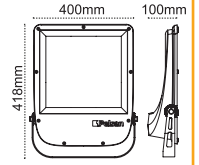

IP 66 4000K 6500K

Kod No	Özellikler	Koli Adedi	Fiyat
109209	100W Simetrik 6500K	1	228,00 $
109210	125W Simetrik 6500K	1	237,00 $
109211	150W Simetrik 6500K	1	237,00 $