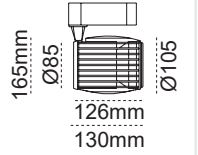

## Estia Monofaz

ENEC Belgesi Sürücü

Alüminyum Enjeksiyon Gövde

CRI>80 ile Daha Canlı Renkler

Işığı Yönlendiren Tasarım (270C° / 360C°)

IP 40 ⊕

Kod No	Özellikler	Koli Adedi	Fiyat
109479	30W COB LED 3000K	12	27,90 \$
109480	30W COB LED 4000K	12	27,90 \$