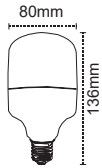

Pelsan LED Lambalar

LED Lambalar

4W

5W

9W

Kod No	Özellikler	Koli Adedi	Fiyat	Kod No	Özellikler	Koli Adedi	Fiyat	Kod No	Özellikler	Koli Adedi	Fiyat
313396	4W 2700K E27 Ø38	100	1,56 $	315105	5W 2700K E27 Ø45	100	1,56 $	313411	9W 2700K E27 Ø60	100	1,40 $
				315106	5W 6400K E27 Ø45	100	1,56 $	313415	9W 6400K E27 Ø60	100	1,40 $

Yüksek Güçlü Lambalar

18W

28W

38W

Kod No	Özellikler	Koli Adedi	Fiyat	Kod No	Özellikler	Koli Adedi	Fiyat	Kod No	Özellikler	Koli Adedi	Fiyat
317863	18W 6500K E27	30	5,00 $	313420	28W 6500K E27	20	7,05 $	313421	38W 6500K E27	20	9,05 $

Spot / Buji / Acil LED Lambalar

313388

Power
LED Lamba

Buji
LED Lamba

Şarj Edilebilir
LED Lamba

3 saat
Acil Durum
Aydınlatma

Kod No	Özellikler	Koli Adedi	Fiyat	Kod No	Özellikler	Koli Adedi	Fiyat	Kod No	Özellikler	Koli Adedi	Fiyat
313388	3x1W 2700K GU5.5	200	1,70 $	313395	4W 2700K E14 Ø38	100	1,56 $	315107	9W 6500K E27	50	6,50 $