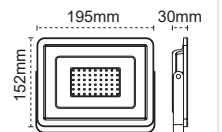

**100W LED Projektör**  
Lecto

IP 65

Kod No	Özellikler	Koli Adedi	Fiyat
109305	100W 5000K	4	57,25 \$

**50W LED Projektör**  
Lecto

IP 65

Kod No	Özellikler	Koli Adedi	Fiyat
109304	50W 5000K	6	32,00 \$

**30W LED Projektör**  
Lecto