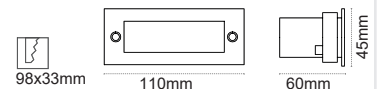

Duvar Gömme Armatürü Leraled

Alüminyum
Enjeksiyon

IP54

Kod No	Özellikler	Koli Adedi	Fiyat
204444	14 LEDli 4000K	25	15,90 $