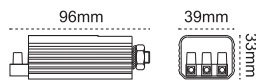

İgnitör

IP 20

Kod No	Özellikler	Koli Adedi	Fiyat
303902	Zaman Ayarlı 50-400W	10	7,25 $
303880	İgnitör 70-400W	10	6,10 $
303906	600-1000W (25 m kadar)	10	16,80 $
303900	İgnitör 600-1000W	10	16,80 $