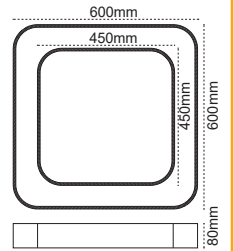

Yeni Ürün

RAL 9005	IP 40	3000K	4000K	6500K		
RAL 9006	Kod No	Özellikler			Koli Adedi	Fiyat
RAL 9016	110268	28W 4000K	600mm	RAL 9005	1	164,00 $
	110271	45W 4000K	900mm	RAL 9005	1	272,00 $