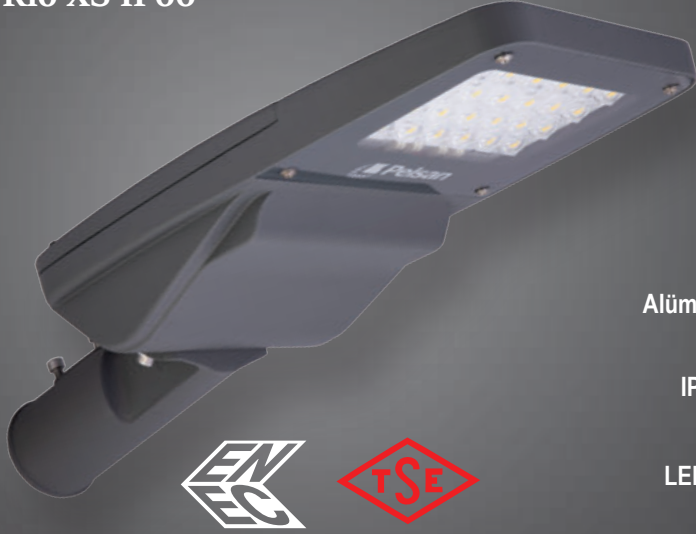

## Rio XS IP66

30-50-60-80-100W

IP66, Toz ve Su Almaz!

Alüminyum Enjeksiyon Gövde

IP67, ENEC Belgeli Sürücü

LED Çip Ömrü, +100.000 hrs

Tool Free Tasarım

Açı Ayarlanabilir Konsol (0° - 5° - 10° - 15°)