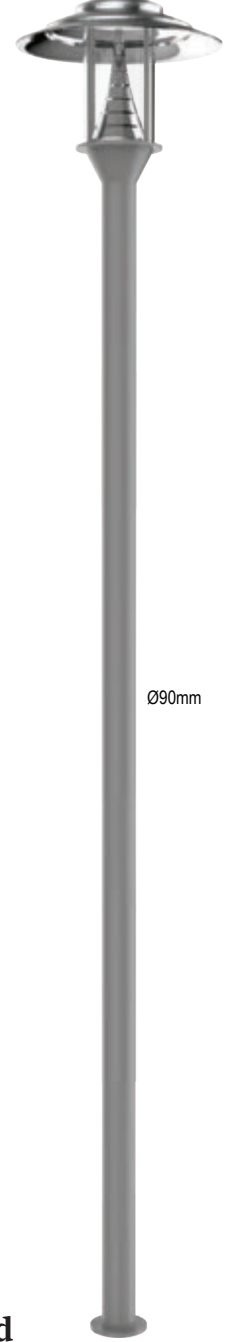

710mm

Ø168mm

3700mm

Ø250mm

**Datça**

IP 65 ☺

Kod No	Özellikler	Koli Adedi	Fiyat
107619	150W G12	1	480,00 \$
107601	30W LED 4000K	1	600,00 \$

520mm