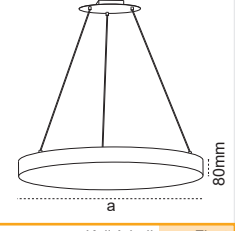

IP 40 ☉ ● 3000K ● 4000K ● 6500K

Kod No	Özellikler	Koli Adedi	Fiyat
110129	36W 4000K 400mm RAL 9006	1	77,00 $
110130	50W 4000K 600mm RAL 9006	1	118,00 $
110131	100W 4000K 900mm RAL 9006	1	205,00 $
317028	Circa-Polaris Askı Rozansı 1'li RAL 9006	1	5,30 $