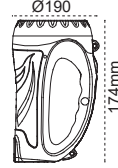

İşıldak 16 LEDli

IP 20

Kod No	Özellikler	Koli Adedi	Fiyat
204655	16 LEDli	30	6,15 $