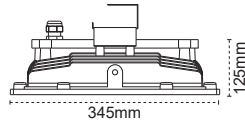

Ex-Proof Yüksek Tavan Arm. Sia

IP 66 4000K 6500K

Kod No	Özellikler	Koli Adedi	Fiyat
106615	Sia Ex 50W 6500K	1	370,00 $
106616	Sia Ex 75W 6500K	1	415,00 $
106617	Sia Ex 100W 6500K	1	463,00 $
106618	Sia Ex 125W 6500K	1	511,00 $
106619	Sia Ex 150W 6500K	1	558,00 $