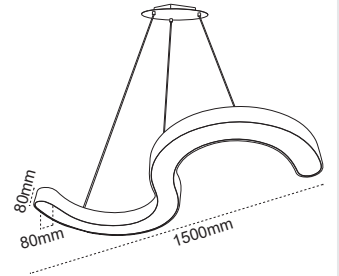

Twist

RAL 9005	IP 40	3000K	4000K	6500K		
RAL 9006	Kod No	Özellikler			Koli Adedi	Fiyat
RAL 9016	109130	45W 4000K	1500mm	RAL 9006	1	221,00 $