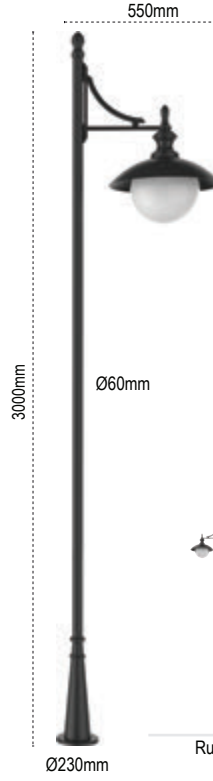

Ruso

IP 54 ☺

Kod No	Özellikler	Koli Adedi	Fiyat
107461	Tekli Döküm Dipli Direk E27	1	239,70 $
107463	İkili Döküm Dipli Direk E27	1	320,70 $