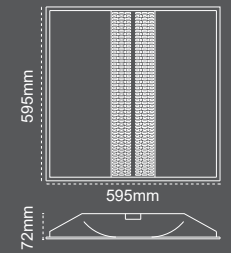

Pelsan Özel Ofis Armatürleri

Retto 2

UGR<19

Maksimum Konfor!

- Anti-Glare Tasarım
- Alüminyum Reflektör
- +100 lm/W

IP 40 ● 3000K ● 4000K ● 6500K

Kod No	Özellikler	Koli Adedi	Fiyat
110746	36W 60x60 S.A. 4000K	5	42,50 $

Retto 4

UGR<19

Maksimum Konfor!

- Anti-Glare Tasarım
- Alüminyum Reflektör
- +100 lm/W

IP 20 ● 3000K ● 4000K ● 6500K

Kod No	Özellikler	Koli Adedi	Fiyat
109477	36W 60x60 S.A. 4000K	5	42,50 $

Divaled Endirekt Sıva Altı

Soft
Işık

Işığın Soft Hali!

- Endirekt tasarım ile soft aydınlatma sağlar
- Kamaşma kontrollü tasarım
- Estetik görünüm
- Clip-in / Sıva Üstü

IP 20

Kod No	Özellikler	Koli Adedi	Fiyat
108125	42W 60x60 S.A. 4000K	4	91,70 $
110601	42W 60x60 S.Ü. 4000K	4	101,70 $

UGR<16

Kolay ve Hızlı Montaj

Fonksiyonel tasarımı sayesinde elektriksiz bağlantısı kolay ve hızlı yapılır.

Isoled Ambiyans Sıva Altı

IP 40 ● 4000K ● 6500K

Kod No	Özellikler	Koli Adedi	Fiyat
108958	12W 30X30 S.A. 6500K Ambiyans	5	25,00 $
108959	17W 30X60 S.A. 6500K Ambiyans	5	30,00 $
108960	33W 60X60 S.A. 6500K Ambiyans	5	36,00 $
108962	42W 60X60 S.A. 6500K Ambiyans	5	43,50 $
108963	42W 30X120 S.A. 6500K Ambiyans	4	56,30 $