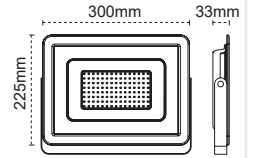

100W LED Projektör
Lecto

IP 65

Kod No	Özellikler	Koli Adedi	Fiyat
109305	100W 5000K	4	57,25 $