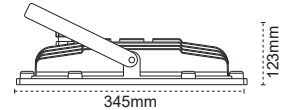

Ex-Proof Projektör Nairo

IP 66 4000K 6500K

Kod No	Özellikler	Koli Adedi	Fiyat
106498	Nairo Ex 50W 6500K	1	370,00 $
106499	Nairo Ex 75W 6500K	1	415,00 $
106500	Nairo Ex 100W 6500K	1	463,00 $
106501	Nairo Ex 125W 6500K	1	511,00 $
106502	Nairo Ex 150W 6500K	1	558,00 $