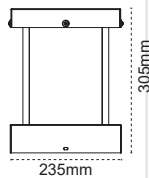

Elba

IP 54

Kod No	Özellikler	Koli Adedi	Fiyat
109437	4xE27 Duyulu	8	97,20 $