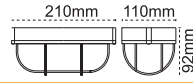

IP54 Oval Kafes Alüminyum Enjeksiyon

IP 54

Kod No 204487 Özellikler E27 Duyulu

Koli Adedi 18 Fiyat 9,90 $