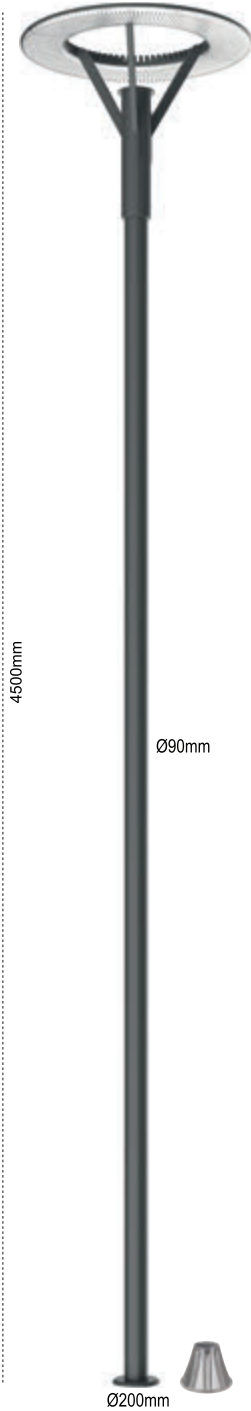

4500mm

Ø90mm

Ø200mm

Troya

IP 65 ⊕

Kod No	Özellikler	Koli Adedi	Fiyat
109742	60W 4000K	1	393,00 $