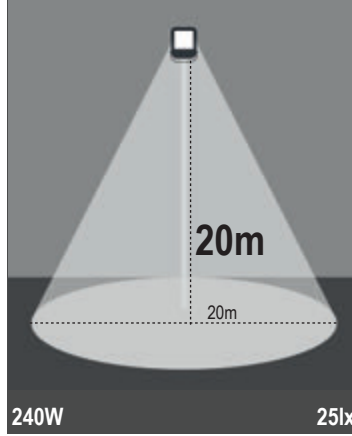

## Ria IP66 Simetrik 180-300W