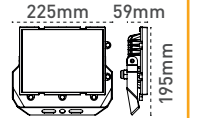

**Yeni Ürün**

IP 66

Kod No	Özellikler
110171	50W 5700K

Koli Adedi	Fiyat
1	59,00 \$

**24V DC 42W**  
LED Etanj / 120 cm

**24V DC**

**Yeni Ürün**

IP 65