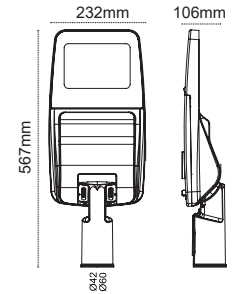

## Rio XS IP66

30-50-60-80-100W

IP66, Toz ve Su Almaz!

Alüminyum Enjeksiyon Gövde

IP67, ENEC Belgeli Sürücü

LED Çip Ömrü, +100.000 hrs

Tool Free Tasarım

Açı Ayarlanabilir Konsol (0° - 5° - 10° - 15°)