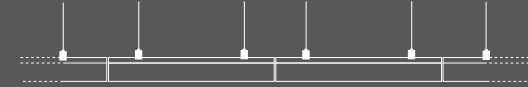

Sonsuz Linear Bağlantı