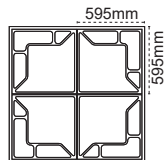

IP 40 4000K 6500K

Kod No	Özellikler	Koli Adedi	Fiyat
109836	36W 60x60 S.A. 6500K	5	85,00 $