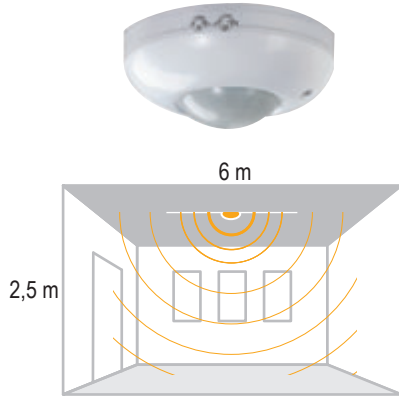

360° Hareket Sensörü

Kod No	Özellikler	Koli Adedi	Fiyat
314720	360 Derece Hareket Sensörü	50	9,00 $