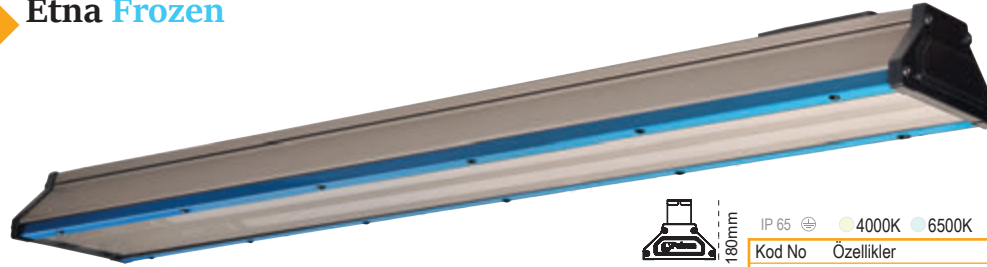

Etna Frozen

**Soğuk Hava
Depoları için**

Ultra Performans!

-40° C'ye Kadar Çalışır.

IP 65 4000K 6500K

Kod No	Özellikler	a (mm)	Koli Adedi	Fiyat
110363	80W 6500K Dar Açı	1200	1	325,00 $
110364	100W 6500K Dar Açı	1200	1	325,00 $
110365	125W 6500K Dar Açı	1500	1	379,00 $
110366	140W 6500K Dar Açı	1500	1	379,00 $