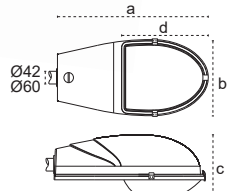

Ibiza / Corfu Fiberglass

IP 54 / 43

Kod No	Özellikler	aXbXcXd mm	Koli Adedi	Fiyat
103952	Boş E27	480X230X198X280	5	29,00 $
103946	160W Boş E27	480X230X198X280	5	29,00 $
103958	70W Son-T	480X230X198X280	5	59,00 $
103823	Boş E27	778X368X328X450	1	66,00 $
103831	250W Sodyum SON-T	778X368X328X450	1	136,00 $
103842	400W Sodyum SON-T	778X368X328X450	1	126,00 $