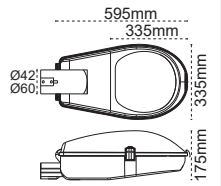

Riga Polimer Enjeksiyon

IP 65

Kod No	Özellikler	Koli Adedi	Fiyat
104062	Riga 50W Sodyum SON-T	2	50,25 $
104064	Riga 70W Sodyum SON-T	2	50,50 $

Aksesuarlar

Kod No	Özellikler	Koli Adedi	Fiyat
311160	Ø60 Direk Tipi Konsol Boru	1	9,00 $
311157	Set Üstü Konsol 60cm	1	9,00 $
311156	Duvar Tipi Konsol Boru 30cm Ø42	1	9,00 $
311151	Konsol Boru 60cm	1	7,40 $

Kod No	Özellikler	Koli Adedi	Fiyat
311155	Duvar Tipi Konsol Boru 60cm Ø42	1	8,30 $
311158	Kelepçeli Konsol	1	7,40 $
301125	60/42 Konsol Adaptörü	1	9,50 $
310724	Boru Kelepçe	1	2,00 $