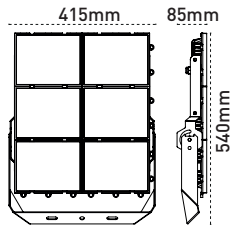

Sterio IP66 300W LED Projektör

IP 66

Kod No	Özellikler	Koli Adedi	Fiyat
109537	300W 5700K	1	347,00 $