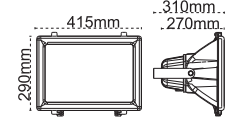

IP 65

Kod No	Özellikler	Koli Adedi	Fiyat
105161	250W MH/SB HPI-T	2	78,80 $
105173	400W SB SON-T	2	94,60 $
105166	400W MH HPI-T	2	84,10 $