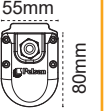

## Prota Gen2

Yeni Ürün

5 yıl  
garanti

Alüminyum  
Gövde

IP65

IP 65 3000K 4000K 6500K

Kod No	Özellikler	Koli Adedi	Fiyat
110178	19W 6500K 60cm	6	51,25 \$
110521	30W 6500K 90cm	6	52,95 \$
110520	34W 6500K 90cm	6	55,25 \$
110524	33W 6500K 120cm	6	70,25 \$
110179	40W 6500K 120cm	6	75,50 \$
110323	40W 6500K 150cm	4	84,25 \$