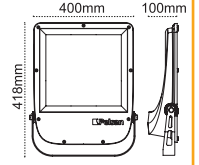

IP 66 4000K 6500K

Kod No	Özellikler	Koli Adedi	Fiyat
110356	200W Simetrik 6500K 90° Lens	1	418,00 $
110355	250W Simetrik 6500K 90° Lens	1	445,00 $
110354	300W Simetrik 6500K 90° Lens	1	490,00 $