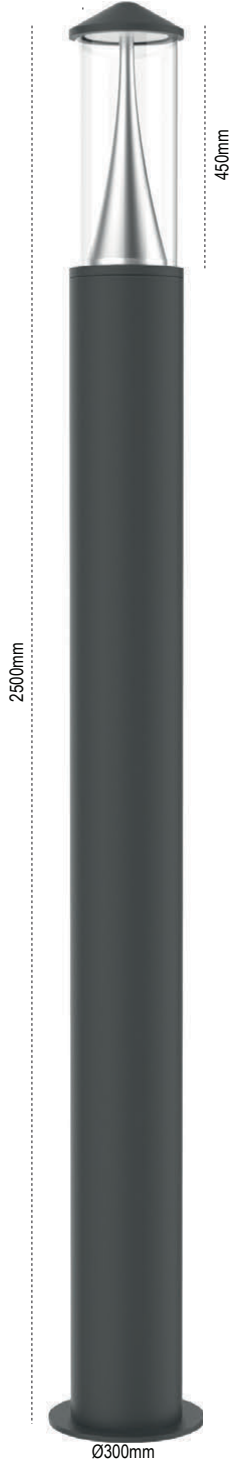

2500mm

450mm

Ø300mm

Luzon

IP 54

Kod No	Özellikler	Koli Adedi	Fiyat
109736	40W 4000K	1	444,00 $