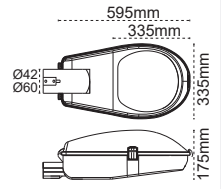

Sofia Polimer Enjeksiyon

IP 65

Kod No	Özellikler	Koli Adedi	Fiyat
104077	Sofia 100W Sodyum SON-T	2	59,75 $
104081	Sofia 150W Sodyum SON-T	2	65,25 $