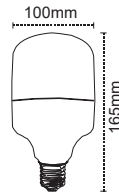

## Yüksek Güçlü Lambalar

18W

28W

38W

Kod No	Özellikler	Koli Adedi	Fiyat	Kod No	Özellikler	Koli Adedi	Fiyat	Kod No	Özellikler	Koli Adedi	Fiyat
317863	18W 6500K E27	30	5,00 \$	313420	28W 6500K E27	20	7,05 \$	313421	38W 6500K E27	20	9,05 \$