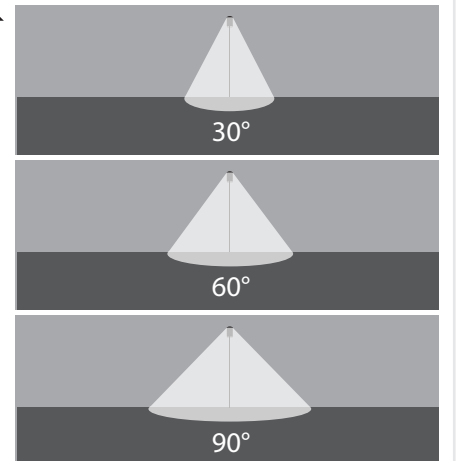

430W LED

Farklı Lens Açısı Opsiyonları