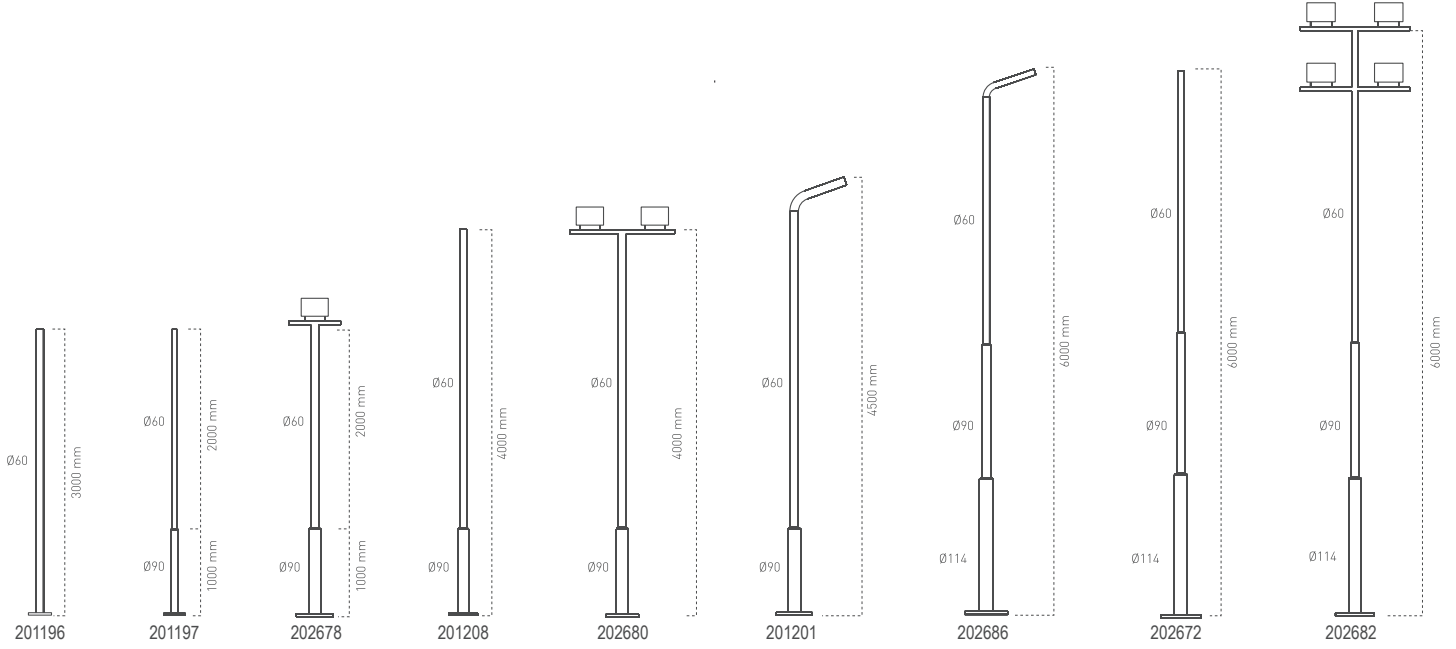

Yol, Bahçe ve Projektör Direkleri

IP 65

Kod No	Özellikler	Koli Adedi	Fiyat
201196	3 m Ekonomik Boru Direk	1	39,00 $
201197	3 m Kademeli Boru Direk	1	70,00 $
202678	3 m 1 Projektörlük Boru Direk	1	82,00 $
201208	4 m Kademeli Boru Direk	1	77,00 $
202680	4 m 2 Projektörlük Direk	1	90,00 $

Kod No	Özellikler	Koli Adedi	Fiyat
201201	4,5 m S. Lamba Direği	1	80,00 $
202686	6 m S. Lamba Direği	1	106,00 $
202672	6 m Kademeli Boru Direk	1	100,00 $
202682	6 m 4 Projektörlük Direk	1	126,00 $
312688	Ankraj 250mm Polyester	1	11,00 $