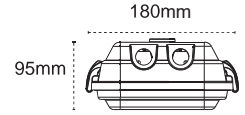

Kod No	Özellikler	Koli Adedi	Fiyat	Kod No	Özellikler	Koli Adedi	Fiyat
109222	2x54W T5 120 cm	1	66,32 $	109223	2x80W T5 150 cm	1	87,89 $