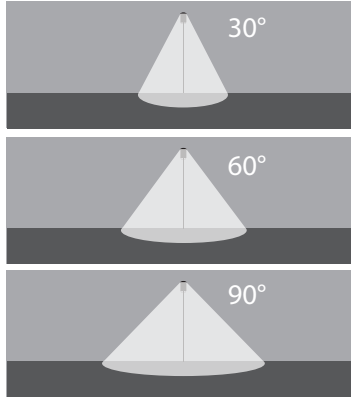

Farklı Lens Açı Opsiyonları

FARKLI LENS AÇILARI
30°-60°-90°

Yeni Ürün

IP 66 4000K 6500K

Kod No	Özellikler	Koli Adedi	Fiyat
110356	200W Simetrik 6500K 90° Lens	1	418,00 $
110355	250W Simetrik 6500K 90° Lens	1	445,00 $
110354	300W Simetrik 6500K 90° Lens	1	490,00 $