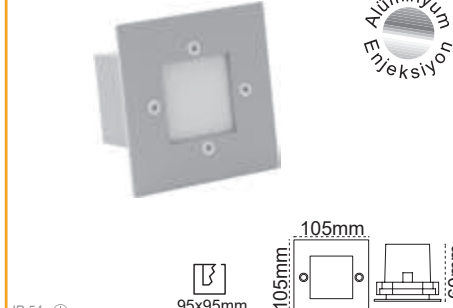

Duvar Gömme Armatürü
Escaled

IP 54

Kod No	Özellikler	Koli Adedi	Fiyat
204446	12 LEDli 4000K	50	6,15 $