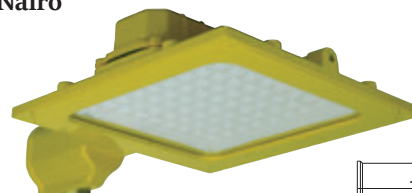

Ex-Proof Yol-Cadde Armatürü Nairo

IP 66 4000K 6500K

Kod No	Özellikler	Koli Adedi	Fiyat
108991	Nairo Ex 100W 4000K	1	521,00 $
108990	Nairo Ex 125W 4000K	1	575,00 $
108989	Nairo Ex 150W 4000K	1	630,00 $