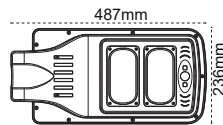

40W Solar Aydınlatma Armatürü Accra

IP 65

Kod No 109431
Özellikler 40W 6500K

Koli Adedi 10
Fiyat 69,50 $