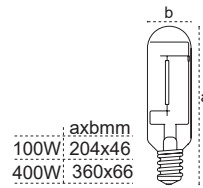

Sodyum Lambalar

Kod No	Özellikler	Koli Adedi	Fiyat
313506	100W 2000K E40	24	8,80 $
313509	400W 2000K E40	24	13,20 $