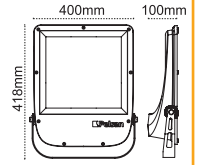

**Ria IP66 Asimetrik**  
180-240W

Geniş Alan Aydınlatması

**İŞIĞI UZAĞA ATAN**  
Asimetrik Tasarım

Yeni Ürün

IP 66 4000K 6500K

Kod No	Özellikler	Koli Adedi	Fiyat
110770	200W Asimetrik 6500K	1	418,00 \$
110771	250W Asimetrik 6500K	1	445,00 \$
110772	300W Asimetrik 6500K	1	490,00 \$