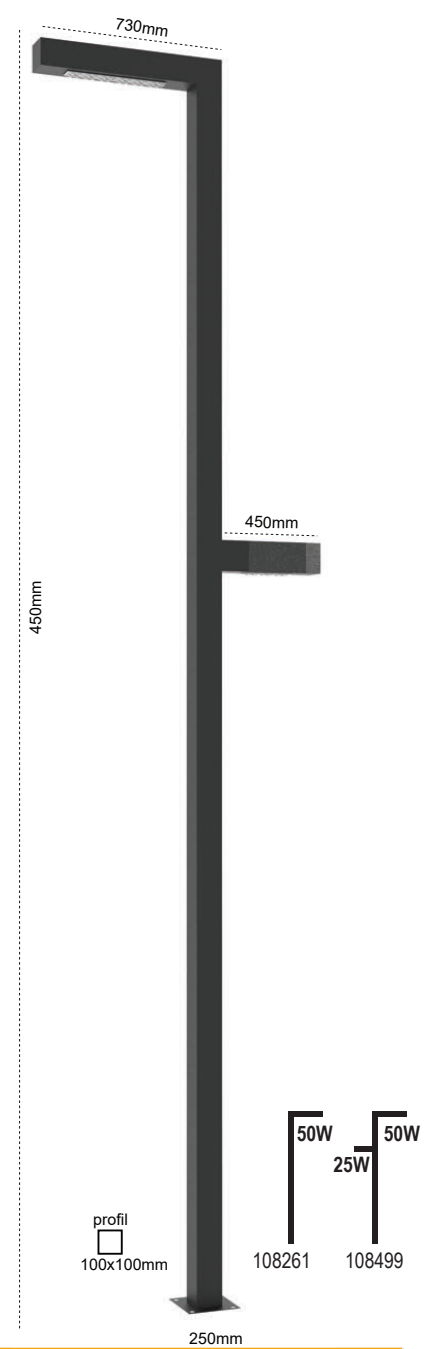

Pelsan LEDli Park Bahçe Aydınlatma Armatürleri

Olimpos

Kod No	Özellikler	Koli Adedi	Fiyat
107509	50 4000K	1	444,00 $
108846	50+25W 4000K	1	532,00 $

Kod No	Özellikler	Koli Adedi	Fiyat
108498	50+50W 4000K	1	622,00 $
109009	50+50W 4000K	1	622,00 $

Kod No	Özellikler	Koli Adedi	Fiyat
108261	50 4000K	1	443,00 $
108499	50+25W 4000K	1	532,00 $