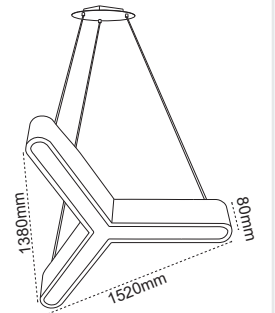

Tria

RAL 9005	IP 40	3000K	4000K	6500K		
RAL 9006	Kod No	Özellikler			Koli Adedi	Fiyat
RAL 9016	109141	130W 4000K	1300x1500mm		1	416,00 $

Aparatlar

Kod No	Özellikler	Koli Adedi	Fiyat	Özellikler	Fiyat Farkı
321505	4'lü Askı Takımı	1,5 m RAL9005 Rozans	14,75 $	Dali Farkı	31,25 $
321504	4'lü Askı Takımı	5 m RAL 9005 Rozans	18,50 $		
321177	4'lü Askı Takımı	1,5 m RAL 9006 Rozans	14,75 $		
321176	4'lü Askı Takımı	5 m RAL 9006 Rozans	18,50 $