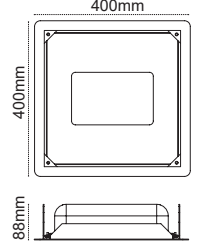

Pelsan Benzinlik Armatürleri

Lenta

IP65 LED Kanopi Armatür

Şok Fiyat
126.00$

Yeni Ürün

IP 65

Kod No	Özellikler	Koli Adedi	Fiyat
110507	100W 5000K	1	126,00 $

Okta

IP65 LED Kanopi Armatür

80 W
140 lm/W

ENEC Belgesi Sürücü

+50.000 Saat Ömür

IP65, Toz ve Su Almaz!

IP 65

4000K 6500K

Kod No	Özellikler	Koli Adedi	Fiyat
106627	80W 6500K	1	171,00 $
110173	100W 6500K	1	212,00 $

Piroliz

IP65 LED Kanopi Armatür

ENEC Belgesi Sürücü

+50.000 Saat Ömür

IP65, Alüminyum Enjeksiyon Gövde

IP 65

4000K 6500K

Kod No	Özellikler	Koli Adedi	Fiyat
106583	75W 6500K	1	333,00 $
106584	100W 6500K	1	333,00 $
106585	125W 6500K	1	333,00 $

Piroliz Ex-Proof

IP66 LED Kanopi Armatür

- Gaz Patlama Koruması: II 3G Ex nR IIC T5 Gc
- Toz Patlama Koruması: II 3D Ex tc IIIC (T95 C) Dc

IP 66

4000K 6500K

Kod No	Özellikler	Koli Adedi	Fiyat
106578	Piroliz Ex 50W 6500K	1	370,00 $
106579	Piroliz Ex 75W 6500K	1	415,00 $
106580	Piroliz Ex 100W 6500K	1	463,00 $
106581	Piroliz Ex 125W 6500K	1	511,00 $
106582	Piroliz Ex 150W 6500K	1	558,00 $