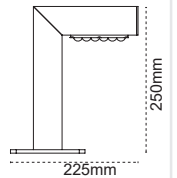

Hawaii

IP 65

Kod No	Özellikler	Koli Adedi	Fiyat
109438	15W 4000K	8	95,70 $