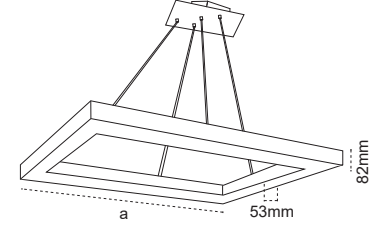

IP 40 ☉

Kod No	Özellikler	Koli Adedi	Fiyat
110132	40W 4000K 420x420mm RAL 9006	1	98,00 $
110133	60W 4000K 650x650mm RAL 9006	1	134,00 $
110134	80W 4000K 920x920mm RAL 9006	1	208,00 $