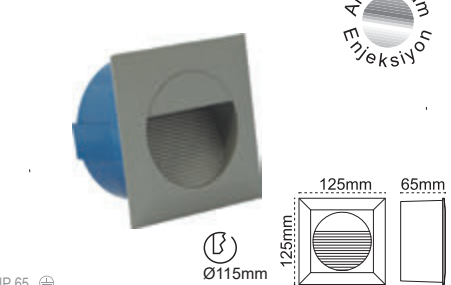

Duvar Gömme Armatürü
Pialed

IP 65

Kod No	Özellikler	Koli Adedi	Fiyat
204441	14 LEDli 4000K	24	15,90 $