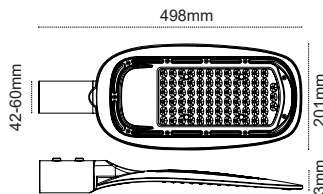

**Berlin**  
150W

IP 65

Kod No	Özellikler	Koli Adedi	Fiyat
109856	150W 4000K	6	160,00 \$

**Berlin**  
100W

IP 65

Kod No	Özellikler	Koli Adedi	Fiyat
109855	100W 4000K	6	107,00 \$

**Berlin**  
80W

IP 65