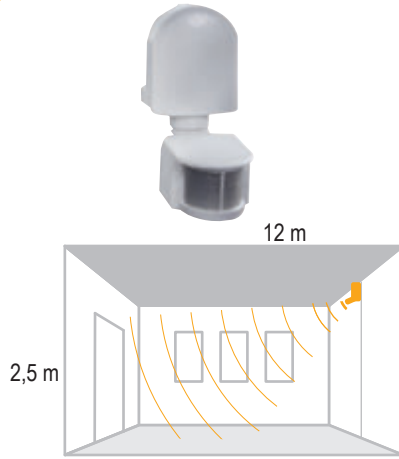

180° Hareket Sensörü

Kod No	Özellikler	Koli Adedi	Fiyat
314717	180 Derece Hareket Sensörü	50	8,40 $