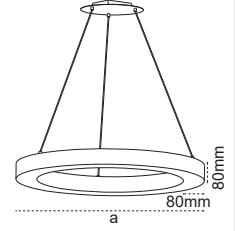

IP 40 ☉ ● 3000K ● 4000K ● 6500K

Kod No	Özellikler	Koli Adedi	Fiyat
110125	36W 4000K 400mm RAL 9006	1	83,00 $
110126	50W 4000K 600mm RAL 9006	1	110,00 $
110127	75W 4000K 900mm RAL 9006	1	178,00 $
110128	100W 4000K 1200mm RAL 9006	1	218,00 $
317028	Circa-Polaris Askı Rozansı 1'li RAL 9006	1	5,30 $
316738	Circa-Polaris Askı Rozansı 3'lü RAL 9006	1	13,20 $