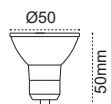

Buji
LED Lamba