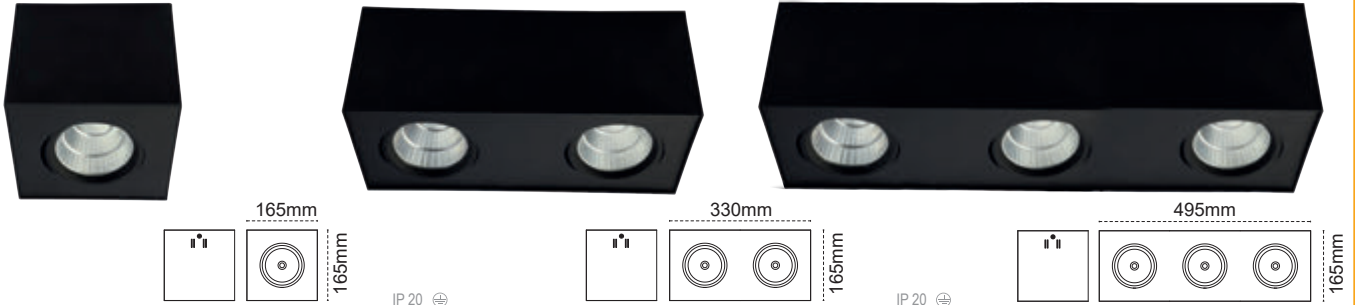

Lora Sıva Üstü

Yeni Ürün

IP 20 ⊕

Kod No	Özellikler	Koli Adedi	Fiyat
110548	20W 4000K	8	46,00 $
110422	30W 4000K	8	54,00 $

IP 20 ⊕

Kod No	Özellikler	Koli Adedi	Fiyat
110549	2x20W 4000K	4	92,00 $
110537	2X30W 4000K	4	107,00 $

IP 20 ⊕

Kod No	Özellikler	Koli Adedi	Fiyat
110550	3X20W 4000K	3	138,00 $
110538	3X30W 4000K	3	160,00 $