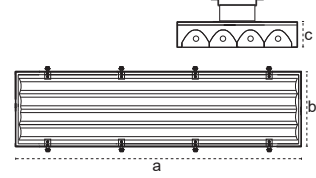

## Karpat T5 IP65 Yüksek Tavan Armatürü

Busbar Askı Uygulaması

axbxcmm  
2x54W:1210x190x82  
4x54W:1210x345x82  
2x80W:1510x190x82  
4x80W:1510x345x82

Kod No	Özellikler	Koli Adedi	Fiyat	Kod No	Özellikler	Koli Adedi	Fiyat
109958	2X54W T5 120 cm	1	72,00 \$	109959	2X80W T5 150 cm	1	96,75 \$
109949	4X54W T5 120 cm	1	115,00 \$	109996	4X80W T5 150 cm	1	192,00 \$