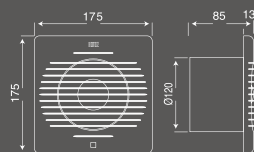

Quantity in Box	1
Quantity in Carton	20
Carton (N/G) Weight Kg.	9,7 / 11,22
Carton m³	0,059

BEYAZ / WHITE
БЕЛЫЙ

500-000-005

FÜME / FUME
ДЫМЧАТЫЙ

500-010-005

KAYIN/ MAPLE
БУК

500-020-005

CEVİZ / WALNUT
ОРЕХ

500-030-005

GÜMÜŞ/ SILVER
СЕРЕБРО

500-040-005

Operation Voltage	220-240V / 50-60Hz
Airflow	150 m³/h
Speed	1350 rpm
Power	20W