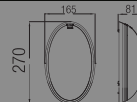

NINOVA
400-012-107
max26W 230V/50-60Hz IP 20

Koli içi adet
36

₺
30