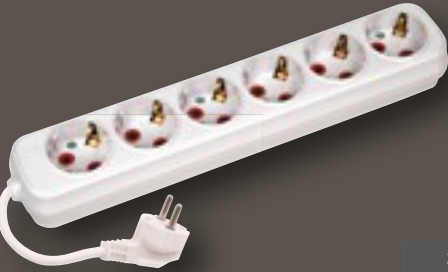

250V / 50-60Hz

₺
88,50

3 MT

TOPRAKLI 6'LI GRUP PRİZ
200-603-601

Koli içi adet
12

16 A

250V / 50-60Hz

₺
91,50