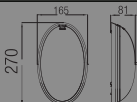

Koli içi adet
36

₺
30

FLUE
400-003-107
max26W 230V/50-60Hz IP 20

Koli içi adet
36

₺
30

NINOVA
400-013-107
max26W 230V/50-60Hz IP 20

Koli içi adet
36

₺
30