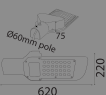

100W

ORLANDO 100 Koli içi adet
074-005-0100 100W 4

4200K-6400K IP65 SMD LED

$
88