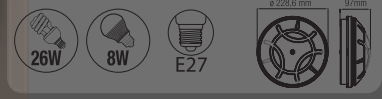

E27 NEMLİYER ARMATÜRLER

PLASTİK

AQUA EKO
400-000-108

Koli içi adet	max 26W
16	ANTISHOCK
SİYAH	250V/50-60Hz
IP 65	WATERPROOF

₺
55

PLASTİK

AQUA EKO
400-001-108

Koli içi adet	max 26W
16	ANTISHOCK
BEYAZ	250V/50-60Hz
IP 65	WATERPROOF