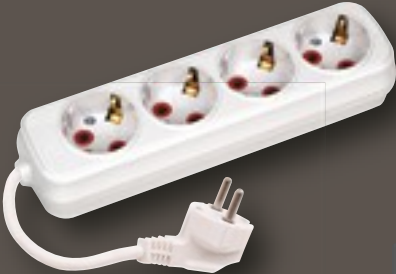

250V / 50-60Hz

3 MT

TOPRAKLI 4'LÜ GRUP PRİZ
200-403-401

Koli içi adet
12

₺

79,50

16 A

250V / 50-60Hz