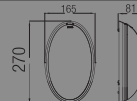

NINOVA
400-011-107
max26W 230V/50-60Hz IP 20

Koli içi adet
36

₺
30