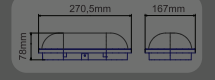

- 4200K 400 011 126
- 6400K 400 012 126

20W

PLASTİK

AYDOS 20
400-XXX-126

Koli içi adet
20

2000 lm
SMD LED

₺
80

SİYAH 230V/50-60Hz IP 65 WATERPROOF