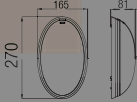

FLUE
400-000-107
max26W 230V/50-60Hz IP 20

Koli içi adet
36

₺
25