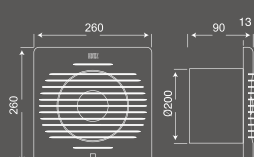

500-040-006

Operation Voltage	220-240V / 50-60Hz
Airflow	200 m ³ /h
Speed	1000 rpm
Power	40W

Quantity in Box	1
Quantity in Carton	6
Carton (N/G) Weight Kg.	7,89 / 10,37
Carton m ³	0,054

BEYAZ / WHITE
БЕЛЫЙ