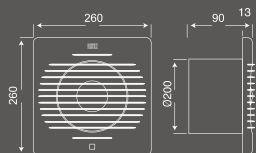

Operation Voltage	220-240V / 50-60Hz
Airflow	200 m ³ /h
Speed	1000 rpm
Power	40W

Quantity in Box	1
Quantity in Carton	6
Carton (N/G) Weight Kg.	7,89 / 10,37
Carton m ³	0,054

BEYAZ / WHITE
БЕЛЫЙ

500-000-200