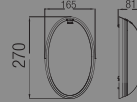

NINOVA
400-010-107
max26W 230V/50-60Hz IP 20

Koli içi adet
36

₺
25