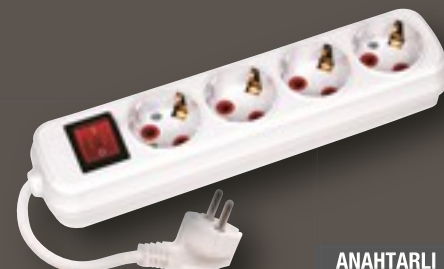

5 MT

TOPRAKLI 4'LÜ GRUP PRİZ
200-405-401

Koli içi adet
12

₺

107

16 A

250V / 50-60Hz

ANAHTARLI