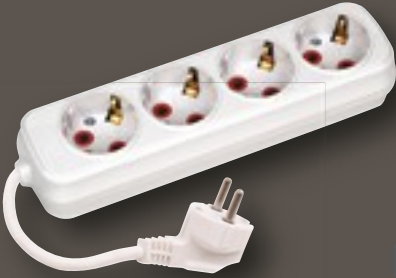

2 MT

TOPRAKLI 4'LÜ GRUP PRİZ
200-402-401

Koli içi adet
12

₺

66

16 A

250V / 50-60Hz