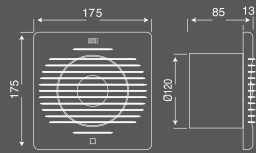

Quantity in Box	1
Quantity in Carton	20
Carton (N/G) Weight Kg.	9,7 / 11,22
Carton m³	0,059

BEYAZ / WHITE
БЕЛЫЙ

500-000-120

FÜME / FUME
ДЫМЧАТЫЙ

500-010-120

KAYIN/ MAPLE
БУК

500-020-120

CEVİZ / WALNUT
ОРЕХ

500-030-120

GÜMÜŞ/ SILVER
СЕРЕБРО

500-040-120

Operation Voltage	220-240V / 50-60Hz
Airflow	150 m³/h
Speed	1350 rpm
Power	20W