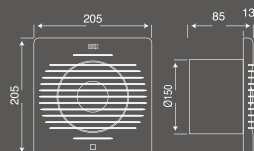

500-040-005

Operation Voltage	220-240V / 50-60Hz
Airflow	150 m ³ /h
Speed	1350 rpm
Power	20W

Quantity in Box	1
Quantity in Carton	16
Carton (N/G) Weight Kg.	11,12 / 12,55
Carton m ³	0,077

BEYAZ / WHITE
БЕЛЫЙ