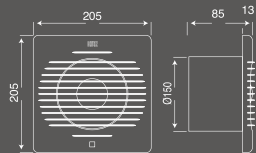

Operation Voltage	220-240V / 50-60Hz
Airflow	150 m ³ /h
Speed	1350 rpm
Power	20W

Quantity in Box	1
Quantity in Carton	16
Carton (N/G) Weight Kg.	11,12 / 12,55
Carton m ³	0,077

BEYAZ / WHITE
БЕЛЫЙ

500-000-150