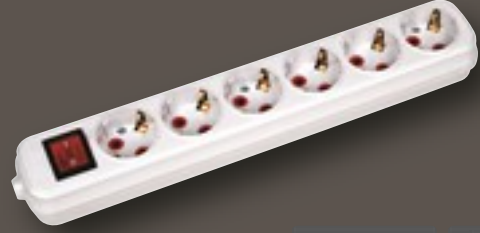

KLEMENSLİ

TOPRAKLI 6'LI GRUP PRİZ
200-600-601

Koli içi adet
36

16 A

250V / 50-60Hz

₺
45,50

ANAHTARLI

KLEMENSLİ