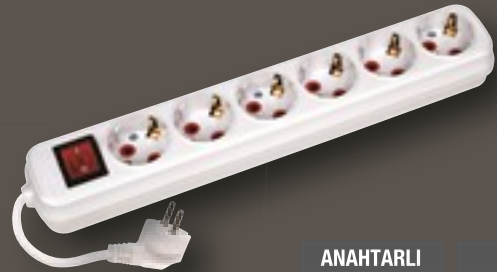

250V / 50-60Hz

₺
88,50

3 MT

TOPRAKLI 6'LI GRUP PRİZ
200-603-601

Koli içi adet
12

16 A

250V / 50-60Hz

₺
91,50