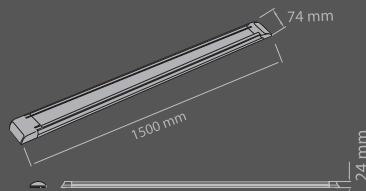

10W IP20 2700K/6400K SMD LED

10W

\$
7,80

SIGMA 14
052-001-0120

Koli içi adet
50

14W IP20 2700K/6400K SMD LED

14W

\$
9,30