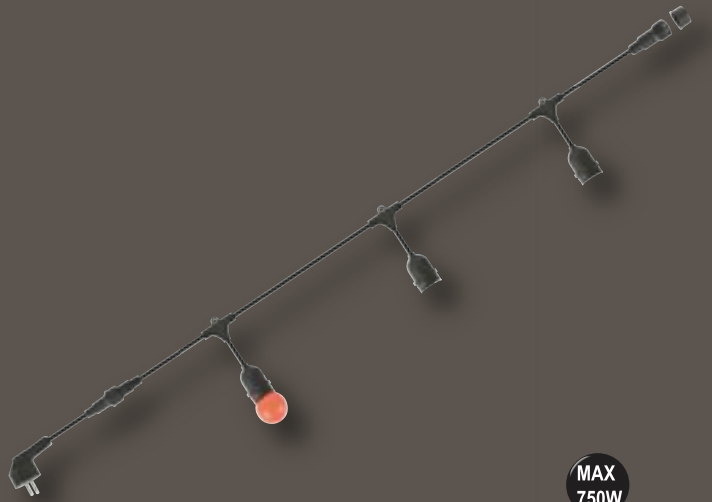

MAX
750W

95

$
39,50