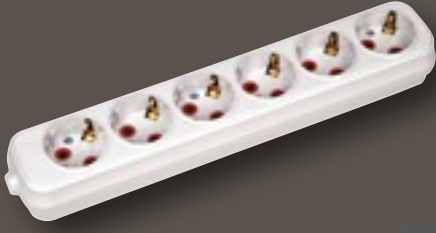

KLEMENSLİ

TOPRAKLI 6'LI GRUP PRİZ
200-600-601

Koli içi adet
36

16 A

250V / 50-60Hz

₺
45,50

ANAHTARLI

KLEMENSLİ