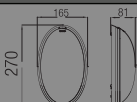

FLUE
400-004-107
max26W 230V/50-60Hz IP 20

Koli içi adet
36

₺
30