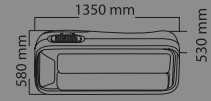

ŞARJLI İŞILDAKLAR

PELE

084-006-0003

IP 20 7000K / 9000K HIGH POWER LED

Koli içi adet
50

3W

$ 6

ROMARIO

084-022-0010

IP 20 10W SOLAR SMD LED

Koli içi adet
16

3W

$ 23,50

FORLAN

084-023-0010

IP 20 20 LED SMD LED

Koli içi adet
50

10W

$ 7,50

ZICO 4

084-012-0004

IP 20 30 LED SMD LED

Koli içi adet
36

3W

$ 19

ZICO 6

084-012-0006

IP 20 60 LED SMD LED

Koli içi adet
20

3W

$ 28