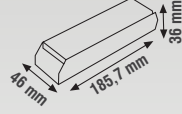

120W / 10,1A LED TRAFOSU

IP20 DC 12V/50-60Hz
Aşırı Akım Korumalı

180-260V

MODEL	WATT	ÜRÜN	KOLİ AD.	FİYAT
KLD120B	120W	10,1A Led Trafosu	40	11.70 $