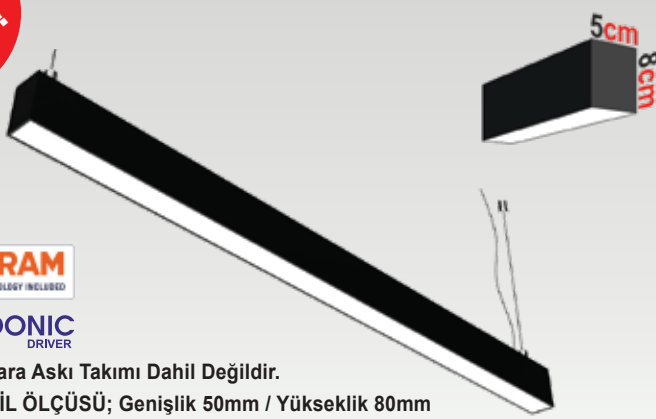

SIVA ÜSTÜ VE SARKIT LİNEAR

YENİ!

OSRAM
LED TECHNOLOGY INCLUDED

TRIDONIC
DRIVER

Fiyatlara Askı Takımı Dahil Değildir.

PROFİL ÖLÇÜSÜ; Genişlik 50mm / Yükseklik 80mm

MODEL	WATT	LUMEN	RENK	KOLİ AD.	FİYAT
KSL1901 (60cm)	19W	2500	3000K-4000K-6500K	1	52.00 $
KSL1902 (80cm)	25W	3500	3000K-4000K-6500K	1	64.00 $
KSL1903 (100cm)	32W	4500	3000K-4000K-6500K	1	76.00 $
KSL1904 (120cm)	38W	5400	3000K-4000K-6500K	1	90.00 $
KSL1905 (150cm)	48W	6750	3000K-4000K-6500K	1	114.00 $
KSL1906 (180cm)	58W	8000	3000K-4000K-6500K	1	136.00 $
KSL1907 (200cm)	65W	9000	3000K-4000K-6500K	1	152.00 $
KSL1908 (250cm)	80W	11000	3000K-4000K-6500K	1	190.00 $
KSL1909 (300cm)	95W	13500	3000K-4000K-6500K	1	228.00 $
KSL1937 (200cm)	-	-	Askı Takımı 2 Adet	1	8.00 $