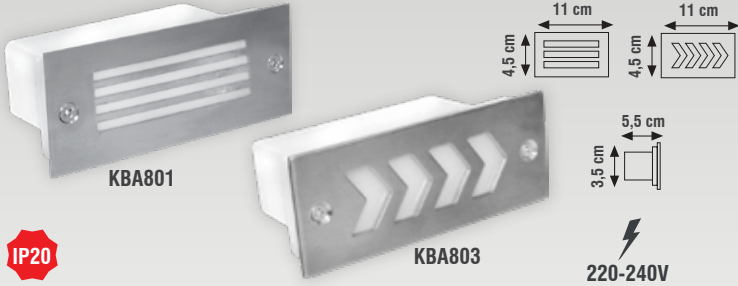

KORİDOR VE MERDİVEN ARMATÜRLERİ

IP20

KBA801

KBA803

220-240V

MODEL	WATT	LUMEN	RENK	KOLİ AD.	FİYAT
KBA801	3W	-	○ ○ ○ ● ● ●	30	7.20 $
KBA803	3W	-	○ ○ ○ ● ● ●	30	7.00 $