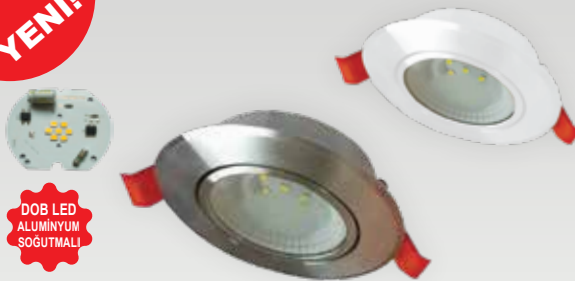

SMD DOWNLIGHT

YENİ!

3000K-6500K

170-240V

DOB LED
ALUMINYUM
SOĞUTMALI

MODEL	WATT	LUMEN	KASA	KOLİ AD.	FİYAT
KSL243	5W	450	Krom	50	4.50 $
KSL243	5W	450	Beyaz	50	4.50 $