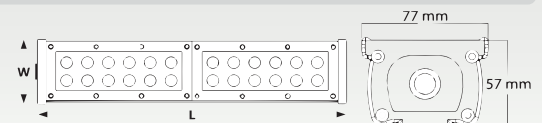

IP67

3 Yıl
Garanti

YERLİ
ÜRETİM

HIPOWER LED CE

MODEL	WATT	LUMEN	RENK	KOLİ AD.	FİYAT	FİYAT
KWL4206	6W (18cm)	1200	●●●●●●	20	77.00 $	85.00 $
KWL4212	24W (36cm)	2400	●●●●●●	20	132.00 $	149.00 $
KWL4218	36W (54cm)	3600	●●●●●●	20	176.00 $	198.00 $
KWL4224	48W (72cm)	4800	●●●●●●	20	231.00 $	253.00 $
KWL4230	60W (90cm)	6000	●●●●●●	20	275.00 $	303.00 $
KWL4236	72W (107cm)	7200	●●●●●●	20	319.00 $	352.00 $