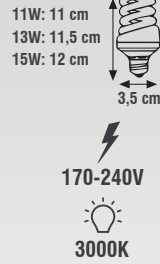

T2 MİNİ FULL SİRAL AMPUL

MODEL	WATT	DUY	RENK	KOLİ AD.	FİYAT
KES013	11W	E14-E27	3000K	50	1.90 $
KES013	13W	E14	3000K	50	1.90 $
KES013	15W	E14	3000K	50	1.90 $