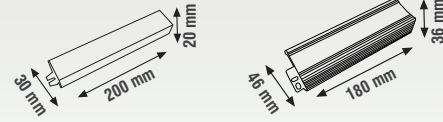

ATLANTİK SERİ SLİM DİŞ MEKAN LED TRAFOLARI

IP67 LED TRAFO

YENİ!

MODEL	WATT	ÜRÜN	KOLİ AD.	FİYAT
KWLD35	35W	2.5A	50	11.50 $
KWLD60	60W	5A	40	19.50 $

IP67 DC 12V/50-60Hz
Aşırı Akım Korumalı

IP67

IP67 LED TRAFO

YENİ!

MODEL	WATT	ÜRÜN	KOLİ AD.	FİYAT
KWLD120	120W	8.3A	20	30.00 $
KWLD150	150W	12.5A	20	32.50 $

IP67 DC 12V/50-60Hz
Aşırı Akım Korumalı

IP67

IP67 LED TRAFO

YENİ!

MODEL	WATT	ÜRÜN	KOLİ AD.	FİYAT
KWLD200	200W	16.7A	10	46.70 $
KWLD300	300W	25A	10	57.00 $

IP67 DC 12V/50-60Hz
Aşırı Akım Korumalı

IP67