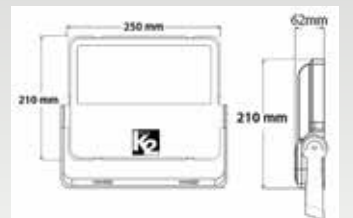

## LED PROJEKTÖR

K2 PLUS

MODEL	WATT	AÇILAR	RENK	KOLİ AD.	FİYAT
KLF2060(Powerled)	60W	60°90°120°	3000K-4000K-6500K	1	156.00 \$

3535 High Power led

Projeye göre özel teklif verilecektir.

220-240V

SAMSUNG MW MEAN WELL MOSO TRIDONIC CREE