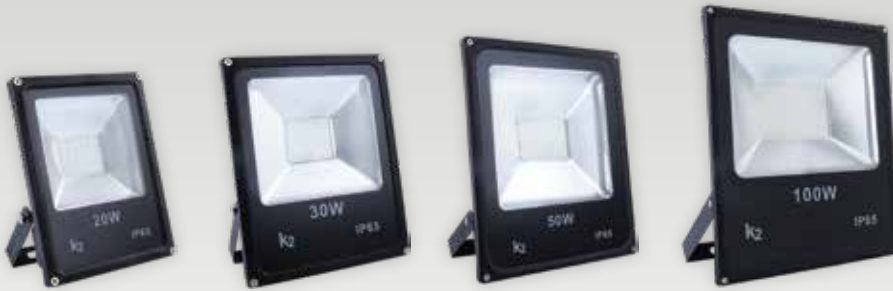

PRAG SMD LEDLİ PROJKTÖR

IP65

%100 WATT

KLF171

KLF172

KLF173

KLF175

220-240V

MODEL	WATT	LUMEN	RENK	KOLİ AD.	FİYAT
KLF171	20W	1600	Beyaz	20	9.70 $
KLF171	20W	1600	Gün ışığı	20	9.70 $
KLF171	20W	1600	Yeşil	20	10.20 $
KLF172	30W	2400	Beyaz	20	12.50 $
KLF172	30W	2400	Gün ışığı	20	12.50 $
KLF172	30W	2400	Yeşil	20	13.00 $
KLF173	50W	4000	Beyaz	10	15.60 $
KLF173	50W	4000	Gün ışığı	10	15.60 $
KLF173	50W	4000	Yeşil	10	16.60 $
KLF175	100W	8000	Beyaz	10	32.50 $
KLF175	100W	8000	Gün ışığı	10	32.50 $
KLF175	100W	8000	Yeşil	10	34.50 $