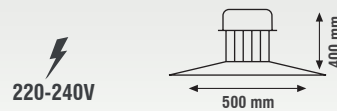

MODEL	WATT	LUMEN	RENK	KOLİ AD.	FİYAT
KST500	30W	2500	3200K-6500K	1	35.00 $

120°