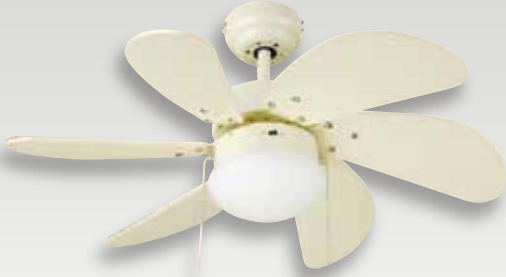

BEYAZ AHŞAP TAVAN VANTİLATÖR

MODEL	WATT	ÜRÜN	DUY	KOLİ AD.	FİYAT
KCF281	60W	30" Beyaz Ahşap Tavan Vantilatör	E27	1	110.00 $

Ahşap
Alternatif Hız Seçenekleri
5'li Pervaneli
İç Mekan Kullanımı

220V/50Hz