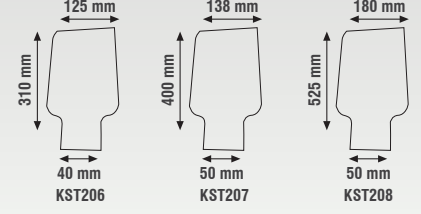

IP65

Turkey
Discover
the potential

85-265V
Lensli
İzole Trafolu

MODEL	WATT	LUMEN	RENK	KOLİ AD.	FİYAT
KST206	30W	3000	6500K	1	25.00 $
KST207	50W	5000	6500K	1	43.30 $
KST208	100W	10000	6500K	1	72.20 $