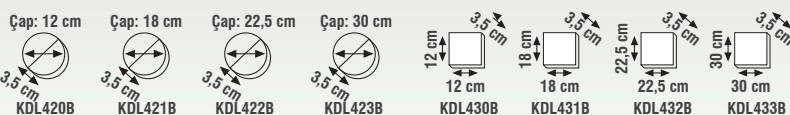

SİYAH SIVA ÜSTÜ LED PANEL ARMATÜRLER

YENİ!

ALÜMİNYUM SİYAH KASA

SMD 2835 Led Chip
PS LGP 3mm

Turkey
Discover
the potential