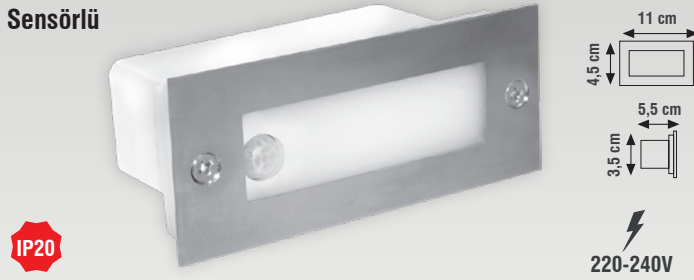

KORİDOR VE MERDİVEN ARMATÜRLERİ

IP20

220-240V

MODEL	WATT	LUMEN	RENK	KOLİ AD.	FİYAT
KBA800	3W	-	○ ○ ○ ● ● ●	30	14.00 $