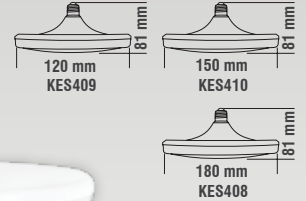

## LED ŞARJLI UFO AMPUL

3 Saate kadar parlak,  
5 saate kadar normal ışık

170-240V

3000K-6500K

MODEL	WATT	LUMEN	DUY	KOLİ AD.	FİYAT
KES409	12W	1080	E27	100	10.00 \$
KES410	20W	1800	E27	80	12.00 \$
KES408	26W	2200	E27	60	16.00 \$