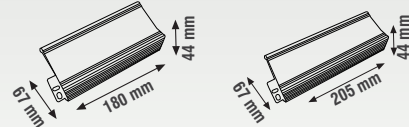

ATLANTİK SERİ SLİM DİŞ MEKAN LED TRAFOLARI

IP67 LED TRAFO

YENİ!

MODEL	WATT	ÜRÜN	KOLİ AD.	FİYAT
KWLD35	35W	2.5A	50	11.50 $
KWLD60	60W	5A	40	19.50 $

IP67 DC 12V/50-60Hz
Aşırı Akım Korumalı

IP67

IP67 LED TRAFO

YENİ!

MODEL	WATT	ÜRÜN	KOLİ AD.	FİYAT
KWLD120	120W	8.3A	20	30.00 $
KWLD150	150W	12.5A	20	32.50 $

IP67 DC 12V/50-60Hz
Aşırı Akım Korumalı

IP67

IP67 LED TRAFO

YENİ!

MODEL	WATT	ÜRÜN	KOLİ AD.	FİYAT
KWLD200	200W	16.7A	10	46.70 $
KWLD300	300W	25A	10	57.00 $

IP67 DC 12V/50-60Hz
Aşırı Akım Korumalı

IP67