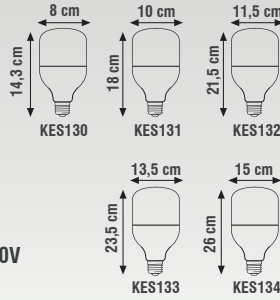

MODEL	WATT	LUMEN	DUY	RENK	KOLİ AD.	FİYAT
KES130	20W	450	E27	3000K-4000K-6500K	50	3.80 $
KES131	30W	670	E27	3000K-4000K-6500K	50	6.50 $
KES132	40W	820	E27	3000K-4000K-6500K	30	8.70 $
KES133	50W	1000	E27	3000K-4000K-6500K	20	11.00 $
KES134	60W	1400	E27	3000K-4000K-6500K	20	13.50 $

Turkey
Discover
the potential