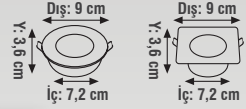

SMD PLASTİK DOWNLIGHT

ABS PLASTİK

3000K-6500K

220-240V

DRIVER
LENSLİ

MODEL	WATT	LUMEN	KASA	KOLİ AD.	FİYAT
KDL105	5W	450	Yuvarlak	40	3.30 $
KDL106	5W	450	Kare	40	3.30 $