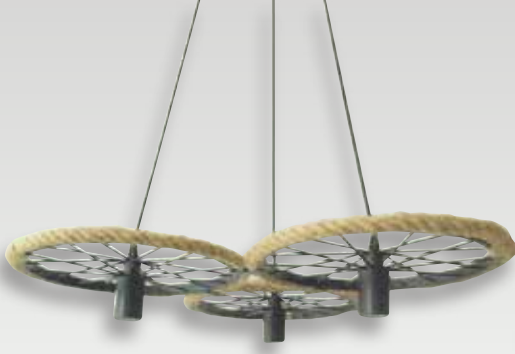

DEKORATİF SARKIT ARMATÜR

KSL402