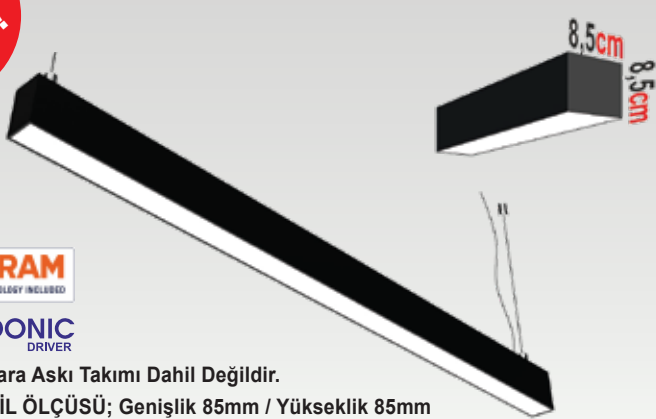

SIVA ÜSTÜ VE SARKIT LİNEAR

YENİ!

OSRAM
LED TECHNOLOGY INCLUDED

TRIDONIC
DRIVER

Fiyatlara Askı Takımı Dahil Değildir.

PROFİL ÖLÇÜSÜ; Genişlik 85mm / Yükseklik 85mm

MODEL	WATT	LUMEN	RENK	KOLİ AD.	FİYAT
KSL1919 (60cm)	19W	2500	3000K-4000K-6500K	1	72.00 $
KSL1920 (80cm)	25W	3500	3000K-4000K-6500K	1	96.00 $
KSL1921 (100cm)	32W	4500	3000K-4000K-6500K	1	108.00 $
KSL1922 (120cm)	38W	5400	3000K-4000K-6500K	1	130.00 $
KSL1923 (150cm)	48W	6750	3000K-4000K-6500K	1	164.00 $
KSL1924 (180cm)	58W	8000	3000K-4000K-6500K	1	196.00 $
KSL1925 (200cm)	65W	9000	3000K-4000K-6500K	1	216.00 $
KSL1926 (250cm)	80W	11000	3000K-4000K-6500K	1	272.00 $
KSL1927 (300cm)	95W	13500	3000K-4000K-6500K	1	324.00 $
KSL1937 (200cm)	-	-	Askı Takımı 2 Adet	1	8.00 $