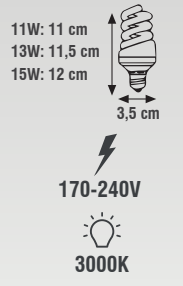

MİDİ SİRAL AMPUL

MODEL	WATT	DUY	RENK	KOLİ AD.	FİYAT
GES015	15W	E27	3000K	50	1.90 $