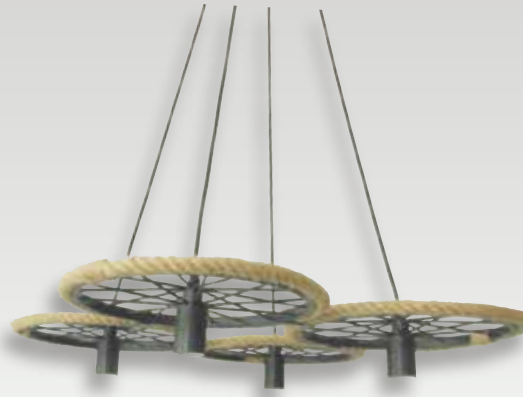

KSL403

MODEL	IP	DUY	KOLİ AD.	FİYAT
KSL402	20	E27	5	150.00 $
KSL403	20	E27	5	170.00 $