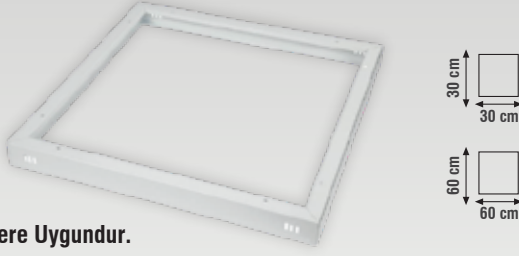

## SIVA ÜSTÜ SLIM BACKLIGHT PANEL ÇERÇEVESİ

1mm Sac  
Backlight Panellere Uygundur.

MODEL	KOLİ ADETİ	FİYAT
HAN013A 60x60 (Bitmiş)	10	12.40 \$
HAN013B 60x60 (Demonte)	60	5.00 \$
HAN016 30x30 (Demonte)	120	4.50 \$