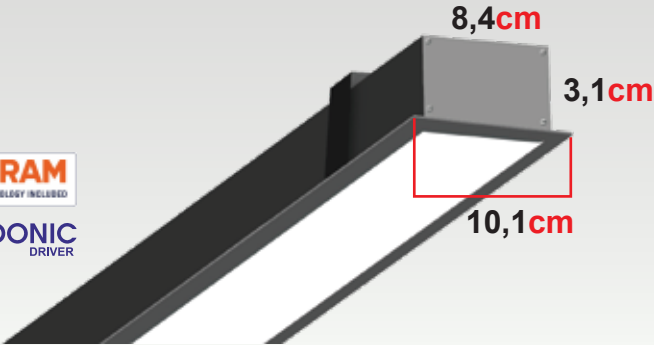

SIVA ALTI LINEAR

YENİ!

OSRAM
LED TECHNOLOGY INCLUDED
TRIDONIC
DRIVER

MODEL	WATT	LUMEN	RENK	KOLİ AD.	FİYAT
KSL1819 (60cm)	35W	4000	3000K-4000K-6500K	1	114.00 $
KSL1820 (80cm)	45W	5000	3000K-4000K-6500K	1	142.00 $
KSL1821 (100cm)	56W	6000	3000K-4000K-6500K	1	160.00 $
KSL1822 (120cm)	67W	7000	3000K-4000K-6500K	1	186.00 $
KSL1823 (150cm)	84W	9000	3000K-4000K-6500K	1	232.00 $
KSL1824 (180cm)	100W	11000	3000K-4000K-6500K	1	260.00 $
KSL1825 (200cm)	112W	12000	3000K-4000K-6500K	1	282.00 $
KSL1826 (250cm)	140W	15000	3000K-4000K-6500K	1	368.00 $
KSL1827 (300cm)	170W	18500	3000K-4000K-6500K	1	440.00 $

PROFİL ÖLÇÜSÜ; Üst Yanak 101mm / Delik Çapı 84mm / Yükseklik 31mm