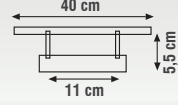

MODEL	WATT	LUMEN	RENK / KASA	KOLİ AD.	FİYAT
KSL150	5W	400	4200K / KROM	20	30.00 $
KSL153	5W	400	4200K / GOLD	20	35.00 $
KSL154	5W	400	4200K / SİYAH	20	33.00 $