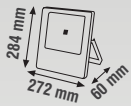

LEDLİ & SENSÖRLÜ PROJEKTÖR

50W

%100 WATT
SENSÖRLÜ

220-240V

IP65

MODEL	WATT	LUMEN	RENK	KOLİ AD.	FİYAT
KLF160B	50W	4000	Beyaz	10	32.00 $
KLF160B	50W	4000	Gün ışığı	10	32.00 $
KLF160B	50W	4000	Yeşil	10	34.00 $