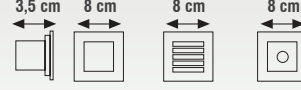

KORİDOR VE MERDİVEN ARMATÜRLERİ

IP20

KBA806

KBA807

KBA808 Sensörlü

220-240V

MODEL	WATT	RENK	KOLİ AD.	FİYAT
KBA806	3W	○ ○ ○ ● ● ●	30	4.00 $
KBA807	3W	○ ○ ○ ● ● ●	30	5.20 $
KBA808	3W	○ ○ ○ ● ● ●	30	11.50 $

Norm ve Geçmeli Kasalara
Monte Edilir.

KORİDOR VE MERDİVEN ARMATÜRLERİ

IP20

KBA801

KBA803

220-240V

MODEL	WATT	LUMEN	RENK	KOLİ AD.	FİYAT
KBA801	3W	-	○ ○ ○ ● ● ●	30	7.20 $
KBA803	3W	-	○ ○ ○ ● ● ●	30	7.00 $

KORİDOR VE MERDİVEN ARMATÜRLERİ

IP20

220-240V

MODEL	WATT	LUMEN	RENK	KOLİ AD.	FİYAT
KBA802	3W	-	○ ○ ○ ● ● ●	30	4.20 $

KORİDOR VE MERDİVEN ARMATÜRLERİ

IP20

220-240V

MODEL	WATT	LUMEN	RENK	KOLİ AD.	FİYAT
KBA800	3W	-	○ ○ ○ ● ● ●	30	14.00 $

KORİDOR VE MERDİVEN ARMATÜRLERİ

Norm ve Geçmeli Kasalara
Monte Edilir.

IP20

220-240V

MODEL	WATT	LUMEN	RENK	KOLİ AD.	FİYAT
KBA804	3W	-	○ ○ ○ ● ● ●	30	4.00 $

KORİDOR VE MERDİVEN ARMATÜRLERİ

Norm ve Geçmeli Kasalara
Monte Edilir.
Sensörlü

IP20

220-240V

MODEL	WATT	LUMEN	RENK	KOLİ AD.	FİYAT
KBA805	3W	-	○ ○ ○ ● ● ●	30	11.50 $

KORİDOR VE MERDİVEN ARMATÜRLERİ

Norm ve Geçmeli Kasalara Monte Edilir.

KBA809

KBA810

220-240V

MODEL	WATT	LUMEN	RENK	KOLİ AD.	FİYAT
KBA809	3W	-	○ ○ ○ ● ● ●	60	5.50 $
KBA810	3W	-	○ ○ ○ ● ● ●	60	5.50 $