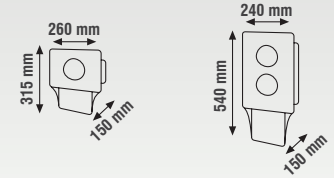

LEDLİ SOKAK ARMATÜRÜ

Turkey
Discover
the potential

LEDLİ SOKAK ARMATÜRÜ (LENSLİ)

IP65

Turkey
Discover
the potential

85-265V
Lensli
İzole Trafolu

MODEL	WATT	LUMEN	RENK	KOLİ AD.	FİYAT
KST206	30W	3000	6500K	1	25.00 $
KST207	50W	5000	6500K	1	43.30 $
KST208	100W	10000	6500K	1	72.20 $

POWER LEDLİ SOKAK ARMATÜRÜ

PLUS
K2

TSE

Turkey
Discover
the potential

YERLİ
ÜRETİM

MODEL	WATT	AÇILAR	RENK	KOLİ AD.	FİYAT
KST4060(Powerled)	60W	60°90°120°	3000K-4000K-6500K	1	150.00 $
KST4100(Powerled)	100W	60°90°120°	3000K-4000K-6500K	1	310.00 $
KST4150(Powerled)	150W	60°90°120°	3000K-4000K-6500K	1	320.00 $
KST4200(Powerled)	200W	60°90°120°	3000K-4000K-6500K	1	360.00 $

220-240V
3535 High Power led
Projeje göre özel teklif verilecektir.

COB LEDLİ SOKAK ARMATÜR

IP65

85-265V
IC Driver 0.9PF

MODEL	WATT	LUMEN	RENK	KOLİ AD.	FİYAT
KST200	70W	7000	3200K-6500K	1	120.00 $
KST202	2x50W	10000	3200K-6500K	1	140.00 $

COB LEDLİ SOKAK ARMATÜR

IP65

85-265V

MODEL	WATT	LUMEN	RENK	KOLİ AD.	FİYAT
KST100	30W	2400	3200K-6500K	5	60.00 $
KST102	2x40W	6400	3200K-6500K	1	100.00 $