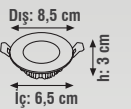

SMD DOWNLIGHT

YENİ!

3000K-6500K

170-240V

DOB LED
ALUMINYUM
SOĞUTMALI

MODEL	WATT	LUMEN	KASA	KOLİ AD.	FİYAT
KSL243	5W	450	Krom	50	4.50 $
KSL243	5W	450	Beyaz	50	4.50 $