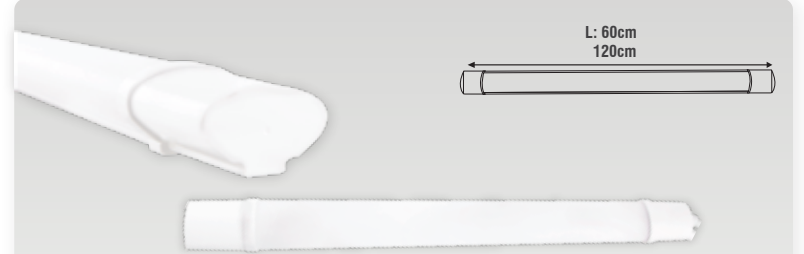

İNCE TİP ETANJ

L: 60cm
120cm

Turkey
Discover
the potential

YERLİ ÜRETİM

3000K-6500K

MODEL	WATT	LUMEN	KOLİ AD.	FİYAT
KFL151	18W (60cm)	1530	30	12.00 $
KFL152	36W (120cm)	3060	30	16.50 $