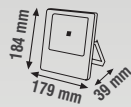

LEDLİ & SENSÖRLÜ PROJEKTÖR

20W

%100 WATT
SENSÖRLÜ

220-240V

IP65

MODEL	WATT	LUMEN	RENK	KOLİ AD.	FİYAT
KLF158B	20W	1600	Beyaz	20	22.00 $
KLF158B	20W	1600	Gün ışığı	20	22.00 $
KLF158B	20W	1600	Yeşil	20	23.00 $