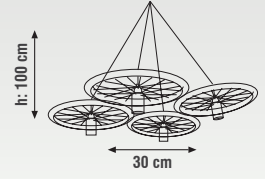

DEKORATİF SARKIT ARMATÜR

MODEL	IP	DUY	KOLİ AD.	FİYAT
KSL402	20	E27	5	150.00 $
KSL403	20	E27	5	170.00 $

LEDLİ SARKIT ARMATÜR

MODEL	WATT	LUMEN	RENK	KOLİ AD.	FİYAT
KDL495	20W	1800	6500K	5	40.00 $

85-265V

EYE CARE LIGHT

YUVARLAK SİMİT SARKIT LİNEAR

YENİ!

Ürünlerin Fiyatına Askı Aparatı ve Tavan ROZANS Aparatı dâhildir.

PROFİL ÖLÇÜSÜ; Genişlik 80mm / Yükseklik 75mm

Genişlik 50mm / Yükseklik 50mm yapılabilir

MODEL	WATT	LUMEN	RENK	KOLİ AD.	FİYAT
KSL2101 (40cm)	30W	4000	3000K-4000K-6500K	1	132.00 $
KSL2102 (50cm)	40W	5500	3000K-4000K-6500K	1	156.00 $
KSL2103 (60cm)	50W	7000	3000K-4000K-6500K	1	180.00 $
KSL2104 (70cm)	60W	8000	3000K-4000K-6500K	1	208.00 $
KSL2105 (80cm)	70W	9500	3000K-4000K-6500K	1	248.00 $
KSL2106 (90cm)	80W	11000	3000K-4000K-6500K	1	280.00 $
KSL2107 (100cm)	90W	12500	3000K-4000K-6500K	1	304.00 $
KSL2108 (110cm)	100W	14000	3000K-4000K-6500K	1	340.00 $
KSL2109 (120cm)	110W	15000	3000K-4000K-6500K	1	352.00 $
KSL2110 (130cm)	120W	16500	3000K-4000K-6500K	1	432.00 $
KSL2111 (150cm)	140W	19500	3000K-4000K-6500K	1	552.00 $
KSL2112 (180cm)	160W	22000	3000K-4000K-6500K	1	680.00 $

KARE SARKIT LİNEAR

YENİ!

Askı Aparatı Fiyata Dâhildir.

PROFİL ÖLÇÜSÜ; Genişlik 50mm / Yükseklik 80mm