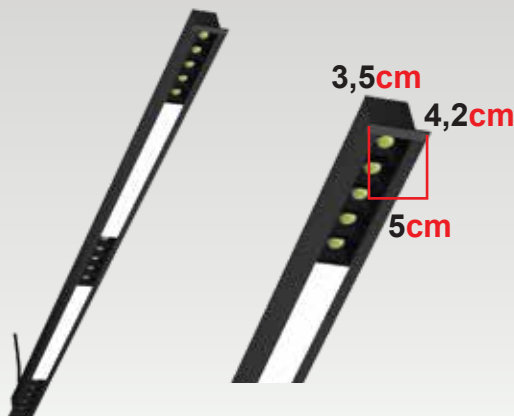

SIVA ALTI & SARKIT HIGH POWER LINEAR MERCEKLİ

YENİ!

OSRAM
LED TECHNOLOGY INCLUDED
TRIDONIC
DRIVER

MODEL	WATT	LUMEN	RENK	KOLİ AD.	FİYAT
KSL2051 (66cm)	23W	3000	3000K-4000K-6500K	1	100.00 $
KSL2052 (120cm)	40W	5500	3000K-4000K-6500K	1	152.00 $
KSL2053 (173cm)	60W	8500	3000K-4000K-6500K	1	200.00 $
KSL2054 (225cm)	75W	10500	3000K-4000K-6500K	1	272.00 $
KSL2055 (280cm)	95W	13500	3000K-4000K-6500K	1	360.00 $

PROFİL ÖLÇÜSÜ; Üst Yanak 50mm / Delik Çapı 35mm / Yükseklik 42mm