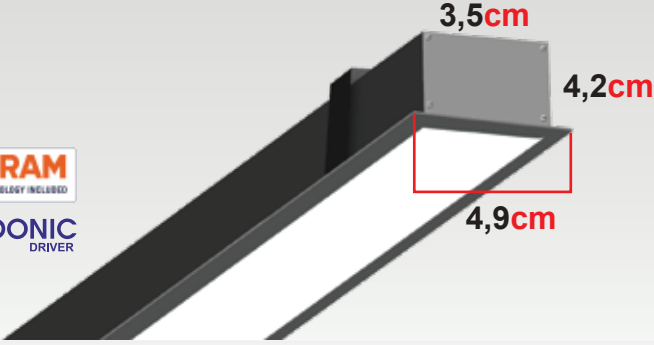

SIVA ALTI LINEAR

YENİ!

OSRAM
LED TECHNOLOGY INCLUDED
TRIDONIC
DRIVER