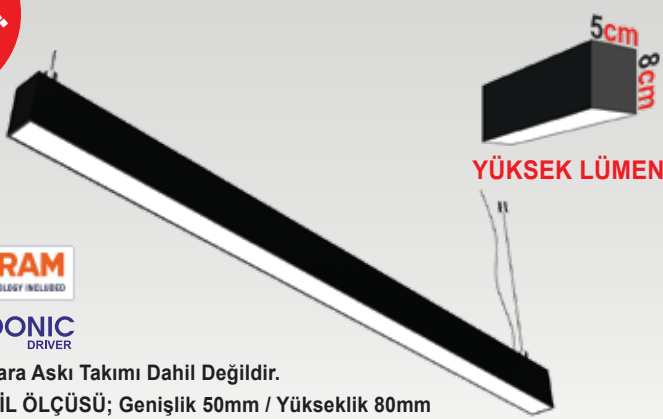

YÜKSEK LÜMEN SIVA ÜSTÜ VE SARKIT LİNEAR

YENİ!

OSRAM
LED TECHNOLOGY INCLUDED

TRIDONIC
DRIVER

Fiyatlara Askı Takımı Dahil Değildir.

PROFİL ÖLÇÜSÜ; Genişlik 50mm / Yükseklik 80mm

MODEL	WATT	LUMEN	RENK	KOLİ AD.	FİYAT
KSL1910 (60cm)	25W	3500	3000K-4000K-6500K	1	56.00 $
KSL1911 (80cm)	33W	4500	3000K-4000K-6500K	1	68.00 $
KSL1912 (100cm)	42W	5750	3000K-4000K-6500K	1	84.00 $
KSL1913 (120cm)	50W	7000	3000K-4000K-6500K	1	100.00 $
KSL1914 (150cm)	63W	8750	3000K-4000K-6500K	1	128.00 $
KSL1915 (180cm)	75W	10500	3000K-4000K-6500K	1	152.00 $
KSL1916 (200cm)	85W	12000	3000K-4000K-6500K	1	168.00 $
KSL1917 (250cm)	105W	15000	3000K-4000K-6500K	1	212.00 $
KSL1918 (300cm)	125W	17500	3000K-4000K-6500K	1	252.00 $
KSL1937 (200cm)	-	-	Askı Takımı 2 Adet	1	8.00 $