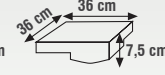

SIVA ÜSTÜ LEDLİ TAVAN ARMATÜRÜ

3 Ayrı
Renk
Seçeneğiyle
Kullanılabilir

MODEL	WATT	LUMEN	RENK	KOLİ AD.	FİYAT
KDL600	24W	2100	6500K	1	40.00 $
KDL601	24W	2100	6500K	1	40.00 $

*Eklenebilir

85-265V

SLIM PANEL (SIVA ALTI)

Kendinden
Clipin
30x30

MODEL	WATT	LUMEN	RENK	KOLİ AD.	FİYAT
KDL414	18W	1500	3000K-4000K-6500K	20	13.00 $

PMMA LGP 2mm

SMD 4014 Led Chip

85-265V

Turkey
Discover
the potential

YERLİ
ÜRETİM

SLIM PANEL (SIVA ALTI)

Kendinden
Clipin
30x30

Kendinden
Clipin
30x60

Kendinden
Clipin
30x120

MODEL	WATT	LUMEN	RENK	KOLİ AD.	FİYAT
GDL414	25W	2300	3000K-4000K-6500K	10	11.00 $
GDL415	30W	2760	3000K-4000K-6500K	10	13.70 $
GDL425	40W	3680	3000K-4000K-6500K	10	28.00 $

PMMA LGP 2mm

SMD 4014 Led Chip

85-265V

Turkey
Discover
the potential

YERLİ
ÜRETİM

SIVA ALTI VE SIVA ÜSTÜ PANEL

Beyaz
ve
Saten Kasa

SIVA ÜSTÜ
60x60
LEDLİ

MODEL	WATT	LUMEN	RENK	KOLİ AD.	FİYAT
KDL416	40W	3400	3000K-4000K-6500K	5	25.80 $
KDL417	48W	4000	3000K-4000K-6500K	5	29.00 $
KDL416B	40W	3400	3000K-4000K-6500K	5	34.00 $

BEYAZ VE ALÜMİNYUM

RENKLİ KASA SEÇENEKLERİYLE

PMMA LGP 2mm

SMD 4014 Led Chip

85-265V

Turkey
Discover
the potential

YERLİ
ÜRETİM