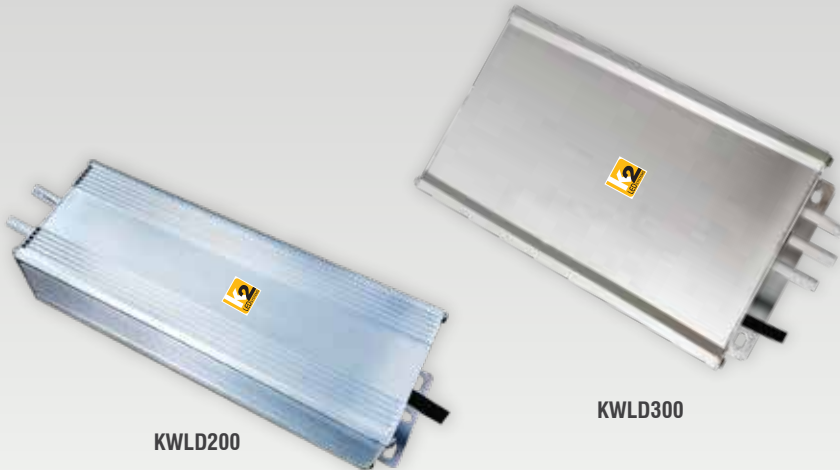

IP67 LED TRAFO

YENİ!

KWLD200

KWLD300

MODEL	WATT	ÜRÜN	KOLİ AD.	FİYAT
KWLD200	200W	16.7A	10	46.70 $
KWLD300	300W	25A	10	57.00 $

IP67 DC 12V/50-60Hz
Aşırı Akım Korumalı

IP67