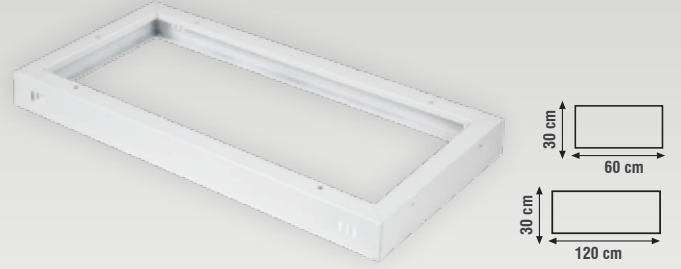

SIVA ÜSTÜ SLIM BACKLIGHT PANEL ÇERÇEVESİ

MODEL	KOLİ ADETİ	FİYAT
HAN021 30x60 (Demonte)	72	5.00 $
HAN022 30x120 (Demonte)	20	9.00 $