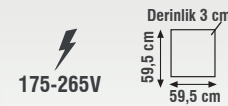

SLIM BACKLIGHT SIVA ALTI ARM.

YENİ!

Beyaz Kasa

SIVA ALTI 60x60 LEDLİ

MODEL	WATT	LUMEN	RENK	KOLİ AD.	FİYAT
GDL418	40W	3400	3000K-4000K-6500K	5	21.00 $
GDL419	48W	4000	3000K-4000K-6500K	5	22.00 $

Direkt Aydınlatma SMD 2835 Lensli

ULTRA SLIM BACKLIGHT SIVA ALTI ARM.

YENİ!

ULTRA İNCE

PS DIFFUSER

MODEL	WATT	LUMEN	RENK	KOLİ AD.	FİYAT
GDL422	48W	4800	3000K-4000K-6500K	5	22.00 $
GDL423	60W	6000	3000K-4000K-6500K	5	22.50 $

Direkt Aydınlatma SMD 2835 Lensli

64 LEDLİ

SLIM BACKLIGHT SIVA ALTI ARM.

YENİ!

Beyaz Kasa

SIVA ALTI 60x60 LEDLİ

MODEL	WATT	LUMEN	RENK	KOLİ AD.	FİYAT
KDL518	40W	3400	3000K-4000K-6500K	5	38.50 $

OSRAM DRIVER

DERİN KASA BACKLIGHT SIVA ALTI ARM.

60x60 Kalın Kasa Backlight Driver 0.9PF

3000K-4000K-6500K

220-240V

250 Adet 2835 Chip Siva Altı

MODEL	WATT	LUMEN	KOLİ AD.	FİYAT
KDL494	40W (210LED)	3700	2	27.80 $
KDL494	50W (280LED)	4500	2	32.20 $
KDL494	58W (250LED)	5300	2	38.90 $

LED FLORESANLI ARMATÜR

4 Adet Floresanlar Dahil LEDLİ

6500K

220-240V

MODEL	WATT	LUMEN	KOLİ AD.	FİYAT
KDL493	4 x 9W	3060	2	30.00 $