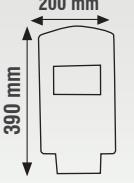

GÜNEŞ ENERJİLİ SOLAR SOKAK ARMATÜRÜ

LEDLİ SOKAK ARMATÜRÜ (LENSLİ)

YENİ!

IP65

MODEL	WATT	LUMEN	RENK	KOLİ AD.	FİYAT
KST210	20W	2000	6500K	10	37.00 $

Lensli
Fotoselli Sensörlü
Stand By Modu
(hareketsiz ortamda %20 aydınlatma)
Çalışma süresi:3-8 Saat

LEDLİ SOKAK ARMATÜRÜ (LENSLİ)

YENİ!

IP65

MODEL	WATT	LUMEN	RENK	KOLİ AD.	FİYAT
KST211	40W	4000	6500K	5	57.00 $
KST212	60W	6000	6500K	5	75.00 $
KST213	80W	8000	6500K	5	87.50 $

Lensli
Fotoselli Sensörlü
Stand By Modu
(hareketsiz ortamda %20 aydınlatma)
Çalışma süresi:3-8 Saat

SET ÜSTÜ SOLAR APLİK

YENİ!

IP65

MODEL	WATT	LUMEN	RENK	KOLİ AD.	FİYAT
KBA751	30W	200	3000K-6500K	4	63.00 $

Şarj süresi:6-7 Saat
Çalışma süresi:12-13 Saat

SOLARLI DUVAR APLİĞİ

YENİ!

IP65

MODEL	WATT	LUMEN	RENK	KOLİ AD.	FİYAT
KBA749	15W	80	6500K	10	9.90 $
KBA750	30W	160	6500K	20	15.50 $

Şarj süresi:4-6 Saat
Çalışma süresi:8-10 Saat