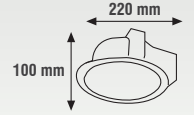

MODEL	DUY	KASA	KOLİ AD.	FİYAT
KDA826	2xE27	Beyaz	12	12.00 $
KDA826S	2xE27	Saten	12	13.50 $
KDA826C	2xE27	Krom	12	13.50 $