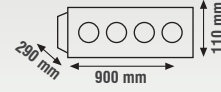

MODEL	WATT	LUMEN	RENK	KOLİ AD.	FİYAT
KLF320	4x80W	22400	Yeşil	1	155.60 $