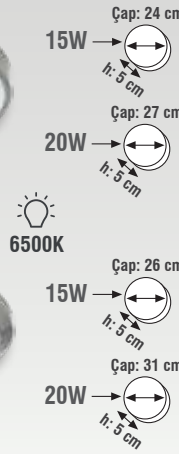

## DEKORATİF (SIVA ALTI ve SIVA ÜSTÜ) LED TAVAN ARMATÜRÜ

Ledli

Ledli

MODEL	WATT	LUMEN	KASA	KOLİ AD.	FİYAT
KDL525	15W	1200	BEYAZ	12	15.50 \$
KDL525C	15W	1200	KROM	12	18.00 \$
KDL525S	15W	1200	SATEN	12	18.00 \$
KDL530	20W	1600	BEYAZ	12	17.50 \$
KDL530C	20W	1600	KROM	12	20.00 \$
KDL530S	20W	1600	SATEN	12	20.00 \$
KDL625	15W	1200	BEYAZ	12	15.50 \$
KDL625C	15W	1200	KROM	12	18.00 \$
KDL625S	15W	1200	SATEN	12	18.00 \$
KDL630	20W	1600	BEYAZ	12	17.50 \$
KDL630C	20W	1600	KROM	12	20.00 \$
KDL630S	20W	1600	SATEN	12	20.00 \$