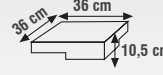

SIVA ÜSTÜ LEDLİ TAVAN ARMATÜRÜ

3 Ayrı
Renk
Seçeneğiyle
Kullanılabilir

MODEL	WATT	LUMEN	RENK	KOLİ AD.	FİYAT
KDL600	24W	2100	6500K	1	40.00 $
KDL601	24W	2100	6500K	1	40.00 $

*Eklenebilir

85-265V

SLIM PANEL (SIVA ALTI)

Kendinden
Clipin
30x30

MODEL	WATT	LUMEN	RENK	KOLİ AD.	FİYAT
KDL414	18W	1500	3000K-4000K-6500K	20	13.00 $

PMMA LGP 2mm

SMD 4014 Led Chip

85-265V

Turkey
Discover
the potential

YERLİ
ÜRETİM

SLIM PANEL (SIVA ALTI)

Kendinden
Clipin
30x30

Kendinden
Clipin
30x60

Kendinden
Clipin
30x120

MODEL	WATT	LUMEN	RENK	KOLİ AD.	FİYAT
GDL414	25W	2300	3000K-4000K-6500K	10	11.00 $
GDL415	30W	2760	3000K-4000K-6500K	10	13.70 $
GDL425	40W	3680	3000K-4000K-6500K	10	28.00 $

PMMA LGP 2mm

SMD 4014 Led Chip

85-265V

Turkey
Discover
the potential

YERLİ
ÜRETİM

SIVA ALTI VE SIVA ÜSTÜ PANEL

Beyaz
ve
Saten Kasa

SIVA ÜSTÜ
60x60
LEDLİ

MODEL	WATT	LUMEN	RENK	KOLİ AD.	FİYAT
KDL416	40W	3400	3000K-4000K-6500K	5	25.80 $
KDL417	48W	4000	3000K-4000K-6500K	5	29.00 $
KDL416B	40W	3400	3000K-4000K-6500K	5	34.00 $

BEYAZ VE ALÜMİNYUM

RENKLİ KASA SEÇENEKLERİYLE

PMMA LGP 2mm

SMD 4014 Led Chip

85-265V

Turkey
Discover
the potential

YERLİ
ÜRETİM