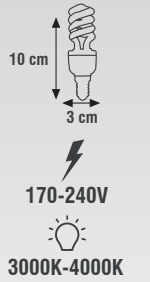

T2 MİNİ FULL SİRAL AMPUL

MODEL	WATT	DUY	RENK	KOLİ AD.	FİYAT
KES017	9W	E14	3000K	50	1.90 $
KES017	9W	E27	3000K-4000K	50	1.90 $