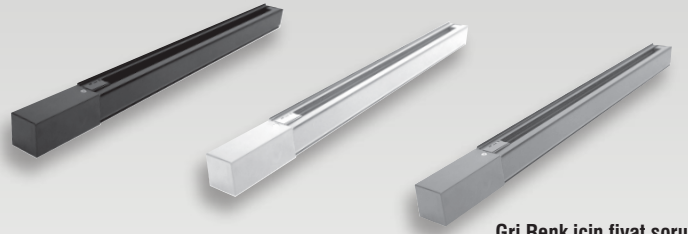

LED FLORESANLI ARMATÜR

3000K-6500K

220-240V

MODEL	WATT	LUMEN	KOLİ AD.	FİYAT
KTL107	5W	350	24	13.30 $

MONOFAZE RAY (%100 BAKIR)

Gri Renk için fiyat sorunuz

MODEL	METRE	RENK	KOLİ AD.	FİYAT
KRS101	1mt	Siyah - Beyaz	20	8.40 $
KRS102	2mt	Siyah - Beyaz	20	16.80 $
KRS103	3mt	Siyah - Beyaz	20	25.20 $