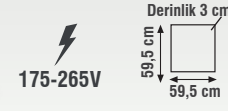

## SLIM BACKLIGHT SIVA ALTI ARM.

**YENİ!**

Beyaz Kasa

SIVA ALTI 60x60 LEDLİ

MODEL	WATT	LUMEN	RENK	KOLİ AD.	FİYAT
GDL418	40W	3400	3000K-4000K-6500K	5	21.00 \$
GDL419	48W	4000	3000K-4000K-6500K	5	22.00 \$

Direkt Aydınlatma SMD 2835 Lensli