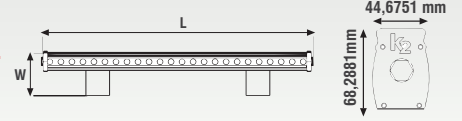

IP67

3 Yıl
Garanti

YERLİ
ÜRETİM

NICHIA LED CE

MODEL	WATT	LUMEN	RENK	KOLİ AD.	FİYAT	FİYAT	FİYAT RGB
KWL117	6W (17cm)	600	●●●●●●	20	28.80 $	30.80 $	60.00 $
KWL119	12W (35cm)	1200	●●●●●●	20	40.00 $	44.00 $	
KWL120	18W (45cm)	1800	●●●●●●	20	58.00 $	64.00 $	96.00 $
KWL121	24W (60cm)	2400	●●●●●●	20	70.00 $	78.00 $	
KWL122	36W (90cm)	3600	●●●●●●	20	94.00 $	106.00 $	136.00 $
KWL123	48W (120cm)	4800	●●●●●●	20	116.00 $	132.00 $	

Özel Ölçülerde sipariş adetine göre üretim yapılır.