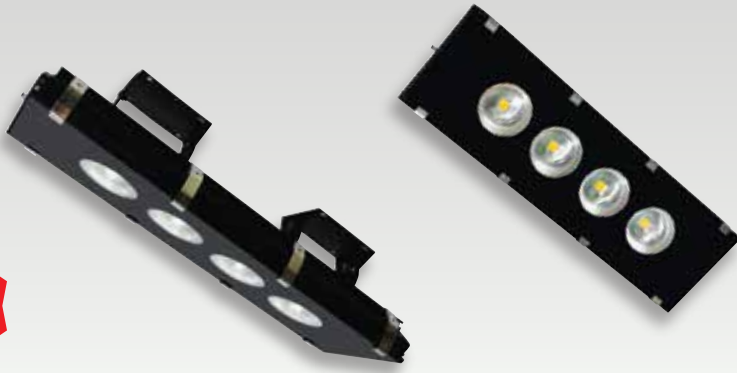

COB LEDLİ DÖKÜM KASA PROJEKTÖR

4x80W

38x38 mil
TAIWAN
LED CHIP

220-240V

MODEL	WATT	LUMEN	RENK	KOLİ AD.	FİYAT
KLF320	4x80W	22400	Yeşil	1	155.60 $