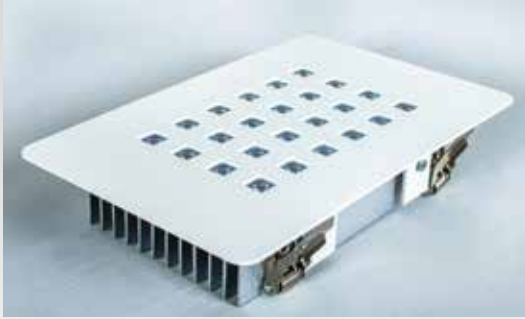

24 LEDLİ DİKTÖRGEN

YENİ!

CREE ⇄
TRIDONIC
DRIVER

MODEL	WATT	ÇERÇEVE - DELİK	KOLİ AD.	FİYAT
KWL1703	36W	160/240 MM - 130/180 MM	1	148.00 $