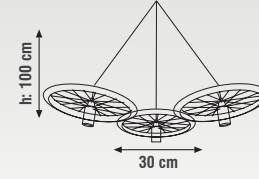

DEKORATİF SARKIT ARMATÜR

MODEL	IP	DUY	KOLİ AD.	FİYAT
KSL402	20	E27	5	150.00 $
KSL403	20	E27	5	170.00 $

LEDLİ SARKIT ARMATÜR

MODEL	WATT	LUMEN	RENK	KOLİ AD.	FİYAT
KDL495	20W	1800	6500K	5	40.00 $

85-265V

EYE CARE LIGHT

YUVARLAK SİMİT SARKIT LİNEAR

YENİ!

Ürünlerin Fiyatına Askı Aparatı ve Tavan ROZANS Aparatı dâhildir.

PROFİL ÖLÇÜSÜ; Genişlik 80mm / Yükseklik 75mm

Genişlik 50mm / Yükseklik 50mm yapılabilir

MODEL	WATT	LUMEN	RENK	KOLİ AD.	FİYAT
KSL2101 (40cm)	30W	4000	3000K-4000K-6500K	1	132.00 $
KSL2102 (50cm)	40W	5500	3000K-4000K-6500K	1	156.00 $
KSL2103 (60cm)	50W	7000	3000K-4000K-6500K	1	180.00 $
KSL2104 (70cm)	60W	8000	3000K-4000K-6500K	1	208.00 $
KSL2105 (80cm)	70W	9500	3000K-4000K-6500K	1	248.00 $
KSL2106 (90cm)	80W	11000	3000K-4000K-6500K	1	280.00 $
KSL2107 (100cm)	90W	12500	3000K-4000K-6500K	1	304.00 $
KSL2108 (110cm)	100W	14000	3000K-4000K-6500K	1	340.00 $
KSL2109 (120cm)	110W	15000	3000K-4000K-6500K	1	352.00 $
KSL2110 (130cm)	120W	16500	3000K-4000K-6500K	1	432.00 $
KSL2111 (150cm)	140W	19500	3000K-4000K-6500K	1	552.00 $
KSL2112 (180cm)	160W	22000	3000K-4000K-6500K	1	680.00 $

KARE SARKIT LİNEAR

YENİ!

Askı Aparatı Fiyata Dâhildir.

PROFİL ÖLÇÜSÜ; Genişlik 50mm / Yükseklik 80mm