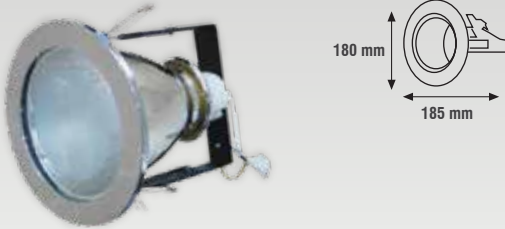

5" DİKEY KAPAK CAMLI DOWNLIGHT

MODEL	DUY	KASA	KOLİ AD.	FİYAT
KDA502C	E27	Saten	20	8.65 $