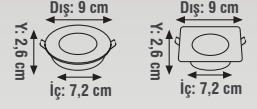

SMD PLASTİK DOWNLIGHT

ABS PLASTİK

3000K-6500K

220-240V

DOB
LENSLİ

SLIM

MODEL	WATT	LUMEN	KASA	KOLİ AD.	FİYAT
KDL107	5W	450	Yuvarlak	60	3.00 $
KDL108	5W	450	Kare	60	3.00 $