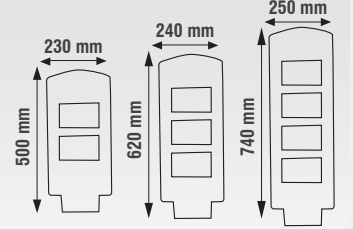

GÜNEŞ ENERJİLİ SOLAR SOKAK ARMATÜRÜ

LEDLİ SOKAK ARMATÜRÜ (LENSLİ)

YENİ!

IP65

MODEL	WATT	LUMEN	RENK	KOLİ AD.	FİYAT
KST210	20W	2000	6500K	10	37.00 $

Lensli
Fotoselli Sensörlü
Stand By Modu
(hareketsiz ortamda %20 aydınlatma)
Çalışma süresi:3-8 Saat

LEDLİ SOKAK ARMATÜRÜ (LENSLİ)

YENİ!

IP65

MODEL	WATT	LUMEN	RENK	KOLİ AD.	FİYAT
KST211	40W	4000	6500K	5	57.00 $
KST212	60W	6000	6500K	5	75.00 $
KST213	80W	8000	6500K	5	87.50 $

Lensli
Fotoselli Sensörlü
Stand By Modu
(hareketsiz ortamda %20 aydınlatma)
Çalışma süresi:3-8 Saat

SET ÜSTÜ SOLAR APLİK

YENİ!

IP65

MODEL	WATT	LUMEN	RENK	KOLİ AD.	FİYAT
KBA751	30W	200	3000K-6500K	4	63.00 $

Şarj süresi:6-7 Saat
Çalışma süresi:12-13 Saat

SOLARLI DUVAR APLİĞİ

YENİ!

IP65

MODEL	WATT	LUMEN	RENK	KOLİ AD.	FİYAT
KBA749	15W	80	6500K	10	9.90 $
KBA750	30W	160	6500K	20	15.50 $

Şarj süresi:4-6 Saat
Çalışma süresi:8-10 Saat