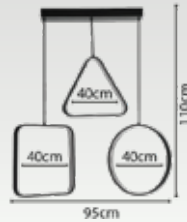

MODEL	WATT	RENK	KOLİ AD.	FİYAT
KSL6005 (95x110cm)	50W	3000K-4000K-6500K	1	440.00 $

OSRAM
LED TECHNOLOGY INCLUDED
TRIDONIC
DRIVER