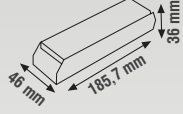

150W / 12,5A LED TRAFOSU

IP20 DC 12V/50-60Hz
Aşırı Akım Korumalı

180-260V

MODEL	WATT	ÜRÜN	KOLİ AD.	FİYAT
KLD150B	150W	12,5A Led Trafosu	30	14.00 $