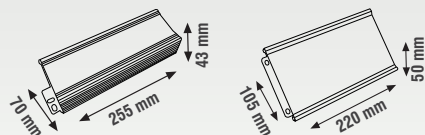

## IP67 LED TRAFO

YENİ!

KWLD200

KWLD300

MODEL	WATT	ÜRÜN	KOLİ AD.	FİYAT
KWLD200	200W	16.7A	10	46.70 \$
KWLD300	300W	25A	10	57.00 \$

IP67 DC 12V/50-60Hz  
Aşırı Akım Korumalı

IP67