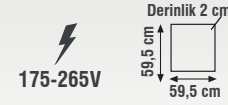

64 LEDLİ