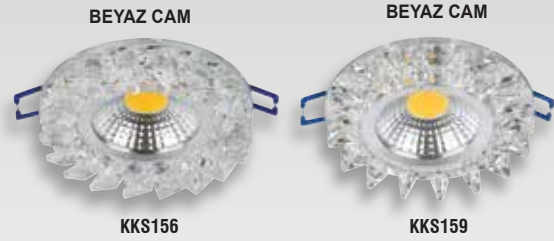

## KRİSTAL SPOT

BEYAZ CAM  
COB + SMD LEDLİ

Dış Çap  
12 cm  
5,5 cm  
İç Çap

3000K-6500K

170-260V

MODEL	WATT	KASA	KOLİ AD.	FİYAT
KKS164	3+2W (5W)	Yuvarlak	50	11.50 \$

## KRİSTAL SPOT

SİM GÜMÜŞ KAPLAMA CAM  
COB + SMD LEDLİ

Dış Çap  
12 cm  
5,5 cm  
İç Çap

3000K-6500K

170-260V

MODEL	WATT	KASA	KOLİ AD.	FİYAT
KKS166	3+2W (5W)	Yuvarlak	100	11.50 \$

## KRİSTAL SPOT

COB + SMD LEDLİ

Dış Çap  
9,5 cm  
5,5 cm  
İç Çap

3000K-6500K

170-260V

MODEL	WATT	KASA	KOLİ AD.	FİYAT
KKS156	3+2W (5W)	Yuvarlak	50	10.50 \$
KKS159	3+2W (5W)	Yuvarlak	50	10.50 \$