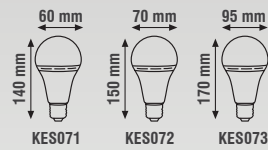

ŞARJLI LED AMPUL

BATARYALI

170-240V 6500K

Şarj
3 Saat / 2835

MODEL	WATT	LUMEN	DUY	KOLİ AD.	FİYAT
KES071	7W	560	E27	100	8.90 $
KES072	9W	720	E27	50	10.50 $
KES073	16W	1280	E27	20	19.00 $