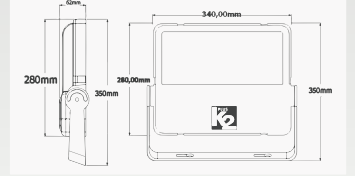

220-240V

Turkey
Discover the potential