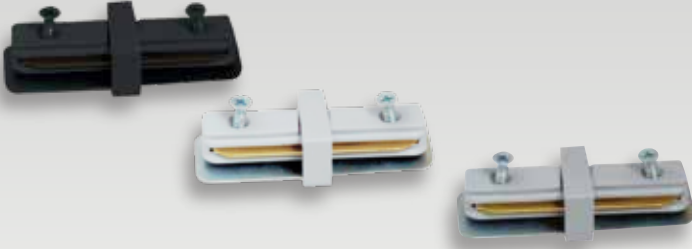

MONOFAZE ARA BAĞLANTI

MODEL	RENK	KOLİ AD.	FİYAT
KRS105	Siyah - Beyaz - Gri	50	2.40 $
KRS105	Siyah - Beyaz - Gri	50	2.40 $
KRS105	Siyah - Beyaz - Gri	50	2.40 $