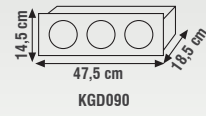

KGD090

220-240V