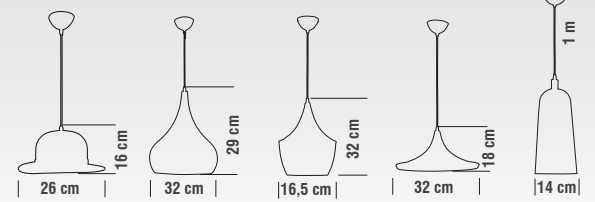

## DEKORATİF SARKIT ARMATÜR

YENİ!

KSL501  
Ø:30cm H:100cm

KSL502  
Ø:30cm H:100cm

KSL503  
Ø:36cm H:100cm

KSL504  
Ø:35cm H:100cm

MODEL	IP	DUY	KOLİ AD.	FİYAT
KSL501	20	E27	1	34.00 \$
KSL502	20	E27	1	30.00 \$
KSL503	20	E27	1	38.00 \$
KSL504	20	E27	1	20.00 \$