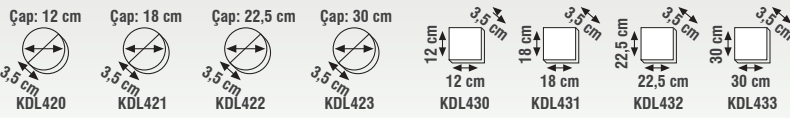

(SIVA ALTI ve SIVA ÜSTÜ) ÇİFT RENKLİ 3 FONKSİYONLU LED PANELLER

Çift Renkli
3 Fonksiyonlu

Kırmızı / Mavi

ALÜMİNYUM KASA PS LGP 3mm
SMD 2835 Led Chip

160-260V

MODEL	WATT	LUMEN	RENK	KOLİ AD.	FİYAT
KDL440	4W+3W	580	3000K-6500K	50	5.80 $
KDL441	6W+4W	850	3000K-6500K	30	8.00 $
KDL442	12W+6W	1300	3000K-6500K	20	11.60 $
KDL443	20W+6W	2020	3000K-6500K	20	14.50 $
KDL444	12W+4W	1800	3000K-6500K	20	13.80 $
KDL445	18W+6W	2200	3000K-6500K	20	16.50 $

DEKORATİF (SIVA ALTI ve SIVA ÜSTÜ) LED TAVAN ARMATÜRÜ

Ledli

Ledli

MODEL	WATT	LUMEN	KASA	KOLİ AD.	FİYAT
KDL525	15W	1200	BEYAZ	12	15.50 $
KDL525C	15W	1200	KROM	12	18.00 $
KDL525S	15W	1200	SATEN	12	18.00 $
KDL530	20W	1600	BEYAZ	12	17.50 $
KDL530C	20W	1600	KROM	12	20.00 $
KDL530S	20W	1600	SATEN	12	20.00 $
KDL625	15W	1200	BEYAZ	12	15.50 $
KDL625C	15W	1200	KROM	12	18.00 $
KDL625S	15W	1200	SATEN	12	18.00 $
KDL630	20W	1600	BEYAZ	12	17.50 $
KDL630C	20W	1600	KROM	12	20.00 $
KDL630S	20W	1600	SATEN	12	20.00 $

SIVA ÜSTÜ LED PANEL ARMATÜRLER

ALÜMİNYUM KASA
SMD 2835 Led Chip
PS LGP 3mm

Turkey
Discover
the potential

YUVARLAK

KARE

MODEL	WATT	LUMEN	RENK	KOLİ AD.	FİYAT
KDL420	6W	510	3000K-4000K-6500K	50	6.50 $
KDL421	12W	1020	3000K-4000K-6500K	20	7.50 $
KDL422	18W	1440	3000K-4000K-6500K	20	8.80 $
KDL423	24W	1920	3000K-4000K-6500K	20	13.50 $
KDL430	6W	510	3000K-4000K-6500K	50	6.70 $
KDL431	12W	1020	3000K-4000K-6500K	20	8.80 $
KDL432	18W	1440	3000K-4000K-6500K	20	9.50 $
KDL433	24W	1920	3000K-4000K-6500K	20	15.00 $

SİYAH SIVA ÜSTÜ LED PANEL ARMATÜRLER

YENİ!

ALÜMİNYUM SİYAH KASA

SMD 2835 Led Chip
PS LGP 3mm

Turkey
Discover
the potential

YUVARLAK

KARE