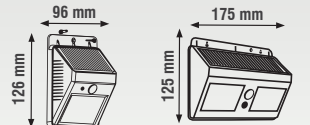

IP65

MODEL	WATT	LUMEN	RENK	KOLİ AD.	FİYAT
KBA749	15W	80	6500K	10	9.90 $
KBA750	30W	160	6500K	20	15.50 $

Şarj süresi:4-6 Saat
Çalışma süresi:8-10 Saat