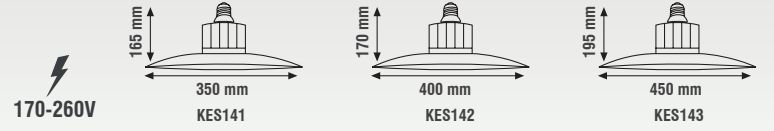

## LEDLİ PENDANTE ARMATÜR

MODEL	WATT	DUY	LUMEN	RENK	KOLİ AD.	FİYAT
KES141	50W	E27	10000	6500K	5	24.50 \$
KES142	70W	E27	15000	6500K	5	33.90 \$
KES143	100W	E27	20000	6500K	5	50.00 \$