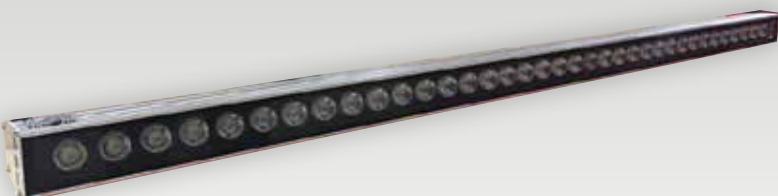

İTHAL WALLWASHER (100cm)

MODEL	WATT	LUMEN	RENK	KOLİ AD.	FİYAT
KWL115	36W	3600	•	20	66.50 $
KWL115	36W	3600	RGB	20	73.50 $

220-240V