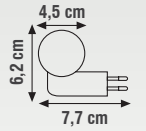

MODEL	WATT	RENK	KOLİ AD.	FİYAT
KNL381	1W	BEYAZ	200	1.60 $
KNL381	1W	YEŞİL	200	1.60 $
KNL381	1W	KIRMIZI	60	1.60 $
KNL381	1W	MAVİ	60	1.60 $
KNL381	1W	SARI	60	1.60 $

2835 Led 18 Chip
Priz Tipi
Ledli