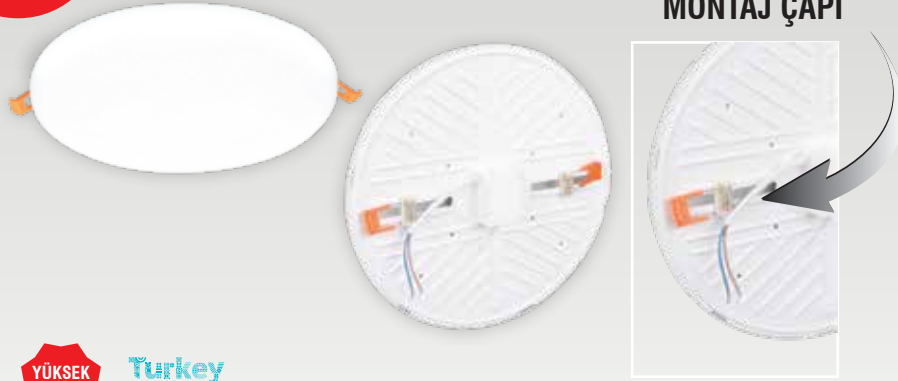

AYARLANABİLİR SLİM BACKLIGHT LED ÇERÇEVESİZ PANEL ARM.

YENİ!

AYARLANABİLİR
MONTAJ ÇAPI

MODEL	WATT	LUMEN	RENK	KOLİ AD.	FİYAT
KDL465	9W	900	3000K-6500K	20	5.00 $
KDL466	18W	1800	3000K-6500K	20	7.00 $
KDL467	24W	2400	3000K-6500K	20	10.00 $
KDL468	36W	3600	3000K-6500K	20	15.50 $