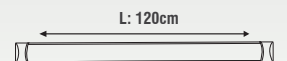

ALÜMİNYUM KASA
RA70

170-265V