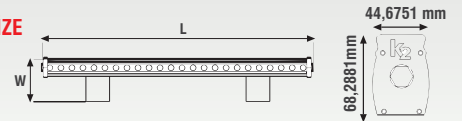

IP67

3 Yıl
Garanti

YERLİ
ÜRETİM

NICHIA LED CE

MODEL	WATT	LUMEN	RENK	KOLİ AD.	FİYAT
KWL117	9W (25cm)	900	RGB	20	55.00 $
KWL119	18W (50cm)	1800	RGB	20	99.00 $
KWL120	27W (75cm)	2700	RGB	20	143.00 $
KWL121	36W (100cm)	3600	RGB	20	187.00 $
KWL122	45W (125cm)	4500	RGB	20	220.00 $

(12 VOLT OLARAK ÜRETİLİP PANO İLE SENKRONİZE OLARAK ÇALIŞMAKTADIR. ÜRÜN ADETİNE GÖRE PANO SEÇİNİZ)