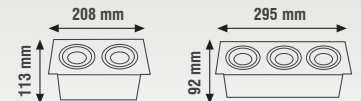

SANAYİ TİPİ AYAKLI VANTİLATÖR

MODEL	WATT	ÜRÜN	KOLİ AD.	FİYAT
KCF290	130W	20" Sanayi Tipi	500	190.00 $
KCF291	160W	26" Sanayi Tipi	650	200.00 $
KCF292	180W	30" Sanayi Tipi	750	210.00 $

3 Hız Kademeli
Ayarlanabilir Yükseklik
Aşırı Isınmaya Karşı
Korumalı Motor

220V/50Hz

8" YATAY CAMSIZ DOWNLIGHT (2x26W)

MODEL	DUY	KASA	KOLİ AD.	FİYAT
KDA826	2xE27	Beyaz	12	12.00 $
KDA826S	2xE27	Saten	12	13.50 $
KDA826C	2xE27	Krom	12	13.50 $

5" DİKEY KAPAK CAMLI DOWNLIGHT

MODEL	DUY	KASA	KOLİ AD.	FİYAT
KDA502C	E27	Saten	20	8.65 $

MR16 HALOJEN SPOT

MODEL	DUY	KASA	KOLİ AD.	FİYAT
KDA800	GU5.3	Saten	24	13.60 $

12V

MR16 HALOJEN SPOT

MODEL	WATT	DUY	KASA	KOLİ AD.	FİYAT
KDA801	50W	GU5.3	Saten	12	24.00 $
KDA802	50W	GU5.3	Saten	12	34.00 $

12V