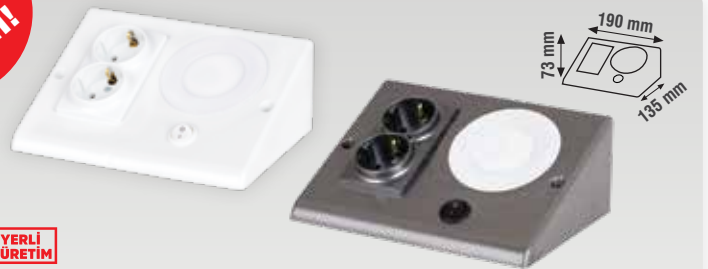

ÇİFT PRİZLİ TEZGAH AYDINLATMA

YENİ!

YERLİ ÜRETİM

MODEL	AÇIKLAMA	RENK	KOLİ AD.	FİYAT
KTA210	Ledli Armatür	Beyaz	10	20.00 $
KTA211	Ledli Armatür	Gri	10	25.00 $