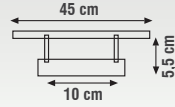

MODEL	WATT	LUMEN	RENK	KOLİ AD.	FİYAT
KSL160	6W	450	4200K	20	27.50 $