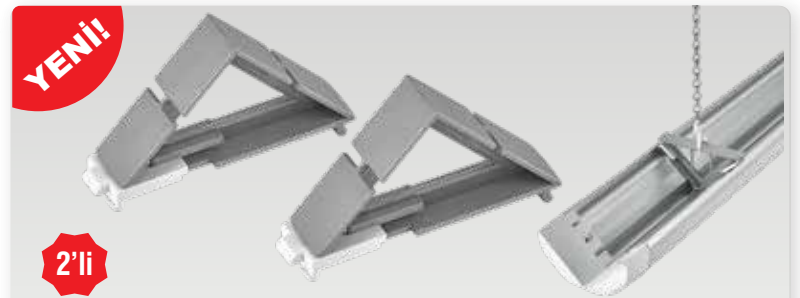

BANT ARMATÜR BİRLEŞTİRME APARATI

MODEL	KOLİ AD.	FİYAT
HAN019	30	2.00 $