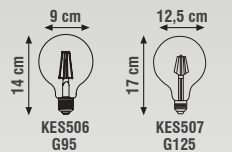

LED FLAMANLI AMPUL (G95 - G125)

YENİ!

IC DRIVER
ŞEFFAF CAM

MODEL	WATT	LUMEN	DUY	KOLİ AD.	FİYAT
KES506 (G95)	6W	660	E27	50	7.00 $
KES507 (G125)	8W	880	E27	50	11.00 $