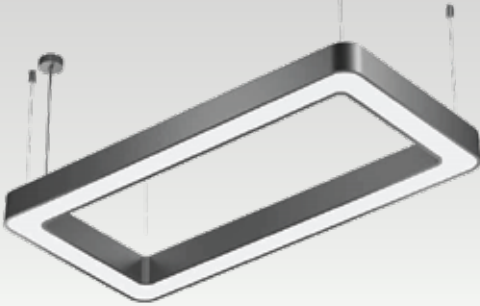

DİKTÖRGEN RADIUS LINEAR

YENİ!

OSRAM
LED TECHNOLOGY INCLUDED

TRIDONIC
DRIVER

Ürünlerin Fiyatına Askı Aparatı ve Tavan Rozans Aparatı dâhildir.
PROFİL ÖLÇÜSÜ; Genişlik 80mm/ Yükseklik 80mm

MODEL	WATT	LUMEN	RENK	KOLİ AD.	FİYAT
KSL2606 (60x90cm)	75W	10500	3000K-4000K-6500K	1	320.00 $
KSL2607 (60x120cm)	115W	16000	3000K-4000K-6500K	1	380.00 $
KSL2608 (60x180cm)	150W	21000	3000K-4000K-6500K	1	520.00 $