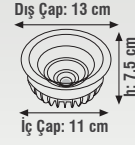

MODEL	WATT	LUMEN	KASA	KOLİ AD.	FİYAT
KDL501	20W	2000	Beyaz	50	28.00 $