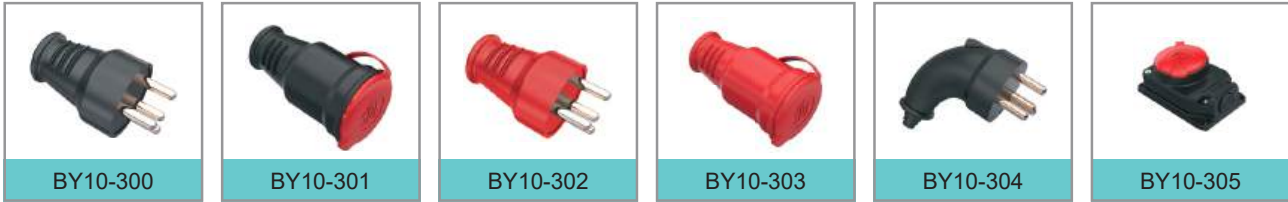

Ürün Kodu: BY10-106

IP44 1/16A. 220V.  
Kauçuk 4'lü Grup Priz

Kutu  
8 Ad.

Koli  
64 Ad.

Fiyat: 208,11 TL

### 3x25A. (3P+E) 380V.

Ürün Kodu	Açıklama	Bemis Kodu	IP	Kutu	Koli	Fiyat
BY10-300	Düz Fiş	BK1-2504-4011	IP44	20	160	121,22 TL
BY10-301	Uzatma Priz	BK1-2504-4314	IP55	15	120	181,82 TL
BY10-302	Düz Fiş (Kırmızı)	BK1-2504-4012	IP44	20	160	117,18 TL
BY10-303	Uzatma Priz (Kırmızı)	BK1-2504-4315	IP55	15	120	177,78 TL
BY10-304	Eğik Fiş	BK1-2504-4023	IP44	16	128	161,62 TL
BY10-305	Duvar Priz	BK6-2504-4511	IP55	14	112	222,23 TL
BY10-306	İkili Grup Priz	BK6-2504-4612	IP55	5	60	424,26 TL
BY10-307	İkili Grup Priz (1 tri + 1 mono)	BK6-2504-4611	IP55	5	60	404,05 TL
BY10-308	Üçlü Grup Priz	BK6-2504-4615	IP55	6	48	545,47 TL
BY10-309	Üçlü Grup Priz (2 tri + 1 mono)	BK6-2504-4614	IP55	6	48	525,27 TL
BY10-310	Üçlü Grup Priz (1 tri + 2 mono)	BK6-2504-4613	IP55	6	48	505,07 TL
BY10-311	Dörtlü Grup Priz	BK6-2504-4618	IP55	8	40	686,89 TL
BY10-312	Dörtlü Grup Priz (2 tri + 2 mono)	BK6-2504-4616	IP55	8	40	646,49 TL
BY10-313	Dörtlü Grup Priz (3 tri + 1 mono)	BK6-2504-4617	IP55	8	40	666,69 TL
BY10-314	Makine Priz (Plastik)	BP2-2504-4415	IP44	18	144	161,62 TL
BY10-315	Somunlu priz (Plastik)	BP2-2504-4440	IP44	18	144	181,82 TL
BY10-316	Ray Priz (Plastik)	BR1-2504-2711	IP20	8	64	197,73 TL
BY10-317	Duvar Priz (Plastik)	BP2-2504-4516	IP44	6	72	181,82 TL