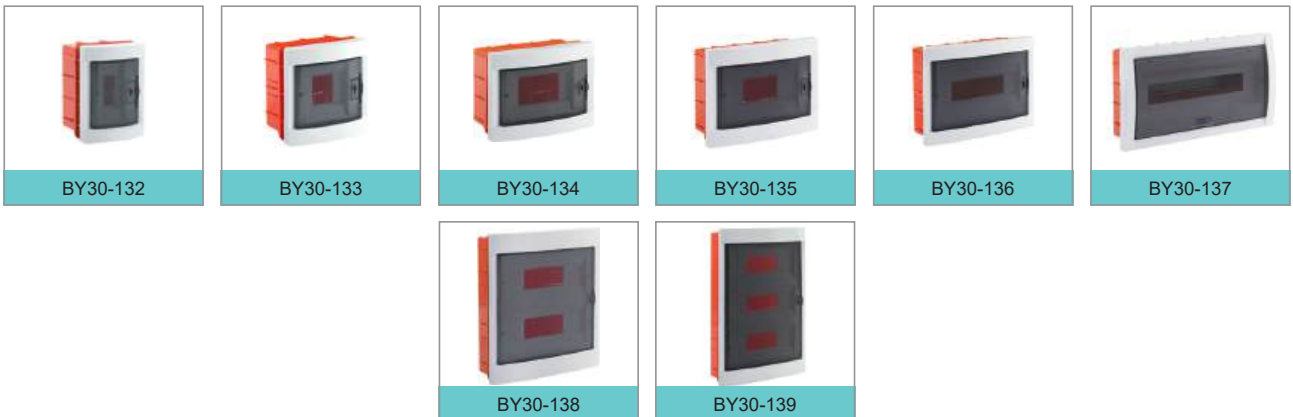

Sıva Altı ABS W Otomat Kutuları Klemensli

Ürün Kodu	Açıklama	Ürün Ölçüsü	Koli Adedi	Fiyat
BY30-132	2'li Sıva Altı W. Otomat Kutusu	100x98x142	60	108,00 TL
BY30-133	4'lü Sıva Altı W. Otomat Kutusu	140x98x150	45	156,00 TL
BY30-134	6'lı Sıva Altı W. Otomat Kutusu	176x100x135	30	204,00 TL
BY30-135	8'li Sıva Altı W. Otomat Kutusu	220x100x169	20	252,00 TL
BY30-136	12'li Sıva Altı W. Otomat Kutusu	284x100x215	20	360,00 TL
BY30-137	18'li Sıva Altı W. Otomat Kutusu	365x103x212	10	480,00 TL
BY30-138	24'lü Sıva Altı W. Otomat Kutusu	284x100x330	10	624,00 TL
BY30-139	36'lı Sıva Altı W. Otomat Kutusu	284x100x446	10	732,00 TL