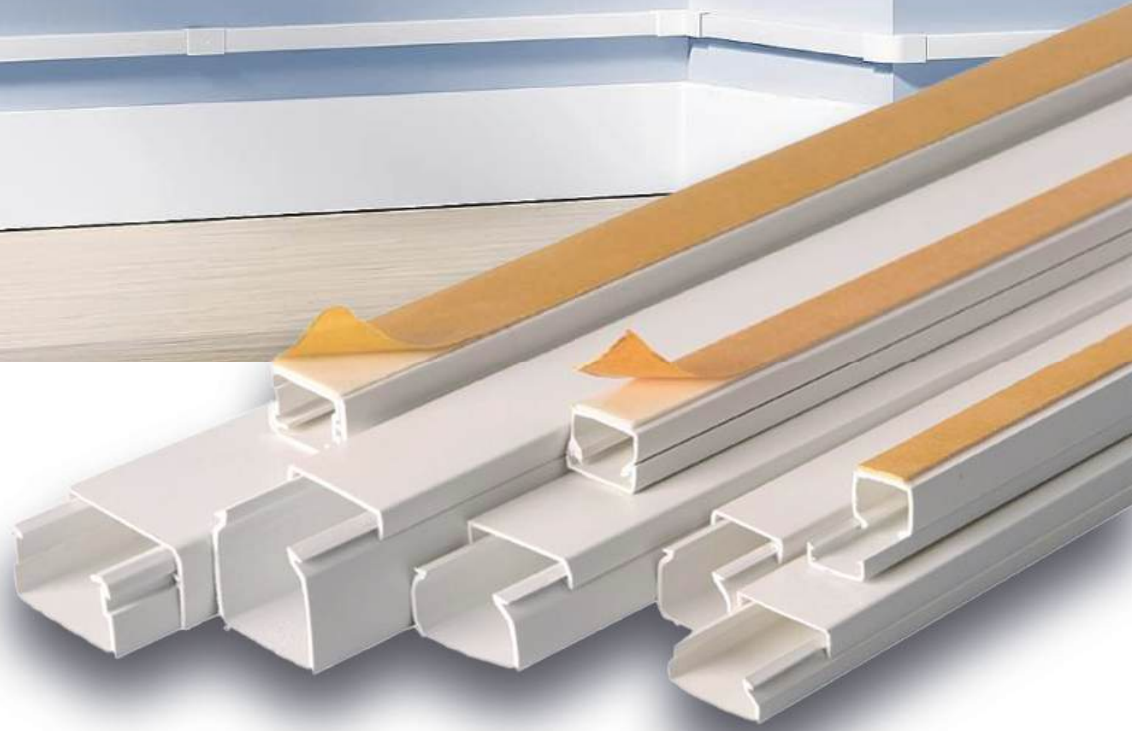

- Yüksek kaliteli PVC (Polivinil Klorür), alev geciktirici özellikli.
- Yapışkanlı, yapışkansız, balık sırtı tasarımlı seçenekler.
- Çeşitli genişlik ve yükseklik seçenekleri
- Darbelere ve UV ışınlarına karşı dayanıklı yapı.
- Kolay monte edilebilir tasarım, yapışkanlı modellerde güçlü yapışma özelliği.
- -20°C ile +60°C arası çalışma sıcaklığına uygun.
- Güçlü elektriksel yalıtım özellikleri ile güvenli kullanım.
- Esnek yapı ile kablo yerleşim kolaylığı.
- Geri dönüştürülebilir malzemelerden üretilmiş.
- Standartlar: CE, RoHS uyumluluğu.
- Uygulama Alanları: İç mekan elektrik tesisatları, veri iletişim sistemleri, güvenlik sistemleri vb.

PVC Kablo Kanalları

Ürün Kodu	Açıklama	Ölçü	Uzunluk	Paket İçi	Fiyat
BY43-100	Kablo Kanalı (Yapışkanlı)	12x12	2m	270m	12,03 TL
BY43-101	Kablo Kanalı (Yapışkanlı)	15x10	2m	280m	14,41 TL
BY43-102	Kablo Kanalı (Yapışkanlı)	16x16	2m	270m	15,02 TL
BY43-103	Kablo Kanalı (Yapışkanlı)	20x10	2m	200m	19,68 TL
BY43-104	Kablo Kanalı (Yapışkanlı)	25x16	2m	170m	23,10 TL
BY43-105	Kablo Kanalı (Yapışkanlı)	25x25	2m	110m	29,07 TL
BY43-106	Kablo Kanalı (Yapışkanlı)	40x25	2m	80m	40,23 TL
BY43-107	Kablo Kanalı (Yapışkanlı)	40x40	2m	60m	50,95 TL
BY43-108	Kablo Kanalı (Yapışkanlı)	60x40	2m	42m	76,42 TL
BY43-109	Kablo Kanalı (Yapışkanlı)	60x60	2m	28m	94,86 TL