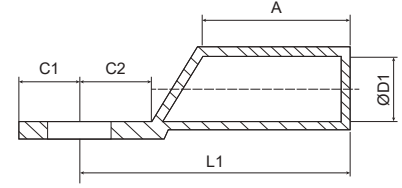

Ebatlar (mm)

Ürün Kodu	Kablo Kesiti	Civata	D	D1	D2	L1	A	B	C1	C2	Adet	Fiyat
BY90-100	16 mm²	M6	6,5	5,5	7,0	24,0	12,5	10,5	7,5	7,5	500	6,84 TL
BY90-101	25 mm²	M8	8,5	7,0	9,0	30,5	17,5	13,0	8,5	8,5	350	14,92 TL
BY90-102	35 mm²	M8	8,5	8,5	10,5	34,0	18,5	15,5	9,5	9,5	250	20,20 TL
BY90-103	50 mm²	M10	10,5	10,0	12,0	39,5	20,0	18,0	11,0	11,0	150	27,97 TL
BY90-104	70 mm²	M10	10,5	11,5	14,0	42,0	22,0	20,5	11,0	11,0	100	43,51 TL
BY90-105	95 mm²	M12	13,0	13,5	16,0	48,0	25,0	23,5	12,0	12,0	80	52,84 TL
BY90-106	120 mm²	M12	13,0	15,5	18,0	52,0	27,0	27,0	14,0	14,0	50	71,49 TL
BY90-107	150 mm²	M12	13,0	16,5	20,0	54,5	29,0	29,0	14,0	14,0	50	118,11 TL
BY90-108	185 mm²	M16	17,0	18,5	22,0	61,5	32,0	32,0	14,5	14,5	40	139,86 TL
BY90-109	240 mm²	M16	17,0	21,5	25,5	69,0	36,5	37,5	16,0	16,0	25	205,14 TL

* Ürünlerimiz elektrolitik bakırdan (E-Cu), tam tavlı, havşalı ve minimum 3 mikron kalay kaplıdır.