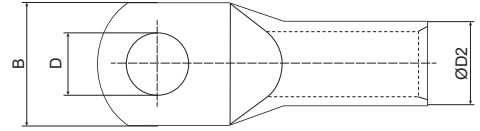

Ebatlar (mm)

Ürün Kodu	Kablo Kesiti	Civata	D	D1	D2	L1	A	B	C1	C2	Adet	Fiyat
BY90-100	16 mm²	M6	6,5	5,5	7,0	24,0	12,5	10,5	7,5	7,5	500	6,84 TL
BY90-101	25 mm²	M8	8,5	7,0	9,0	30,5	17,5	13,0	8,5	8,5	350	14,92 TL
BY90-102	35 mm²	M8	8,5	8,5	10,5	34,0	18,5	15,5	9,5	9,5	250	20,20 TL
BY90-103	50 mm²	M10	10,5	10,0	12,0	39,5	20,0	18,0	11,0	11,0	150	27,97 TL
BY90-104	70 mm²	M10	10,5	11,5	14,0	42,0	22,0	20,5	11,0	11,0	100	43,51 TL
BY90-105	95 mm²	M12	13,0	13,5	16,0	48,0	25,0	23,5	12,0	12,0	80	52,84 TL
BY90-106	120 mm²	M12	13,0	15,5	18,0	52,0	27,0	27,0	14,0	14,0	50	71,49 TL
BY90-107	150 mm²	M12	13,0	16,5	20,0	54,5	29,0	29,0	14,0	14,0	50	118,11 TL
BY90-108	185 mm²	M16	17,0	18,5	22,0	61,5	32,0	32,0	14,5	14,5	40	139,86 TL
BY90-109	240 mm²	M16	17,0	21,5	25,5	69,0	36,5	37,5	16,0	16,0	25	205,14 TL

* Ürünlerimiz elektrolitik bakırdan (E-Cu), tam tavlı, havşalı ve minimum 3 mikron kalay kaplıdır.