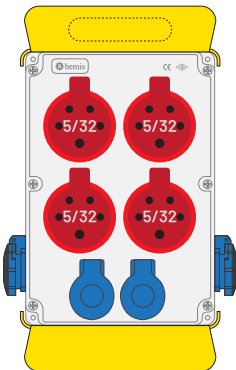

BKP-8249-4016
3.840,30 TL

BORU AYAKLI 210x300x90mm

Kablo Uzunluęu
1,5 metre

Termal Sigorta

PG16 / PG21
Rekor

ABS

IP44

1