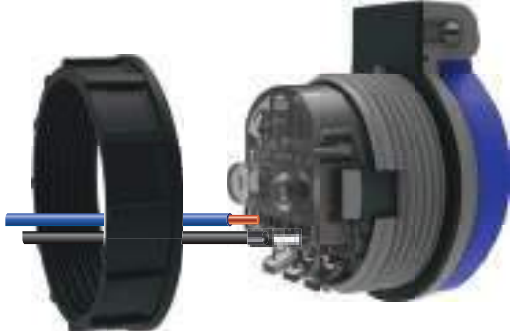

Su Terazili Kombinasyon Serisi

V10 - V12 - V15 - V17 - V26

Türkiye'de ilk olarak hayata geçirilen uygulama son kullanıcılar için daha düzenli bir montaj imkanı sağlamaktadır

Sayfa 90

SOMUNLU PANO PRİZLER
HIZLI BAĞLANTI & ÇOCUK KORUMA KİLİTLİ