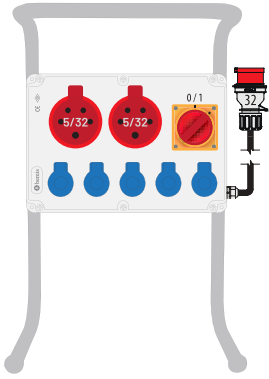

BKP38229-5015
FİYAT ALIN