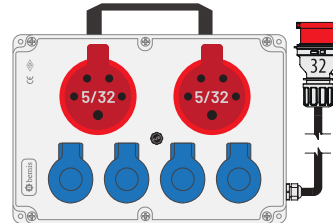

BKP77216-2007
1.657,30 TL

BKP37219-1004
FİYAT ALIN

BKP37219-2003
1.857,80 TL

KULPLU KABLOLU 210x300x90mm

BKP78226-4007
3.461,60 TL

BKP78226-4005
2.592,90 TL

BKP38229-4003
2.873,50 TL

BKP38249-4007
3.826,90 TL