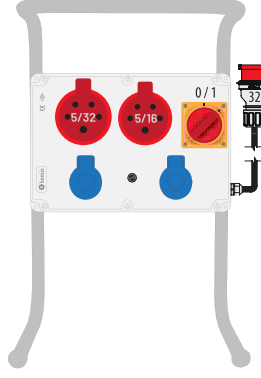

BKP38296-2013
FİYAT ALIN