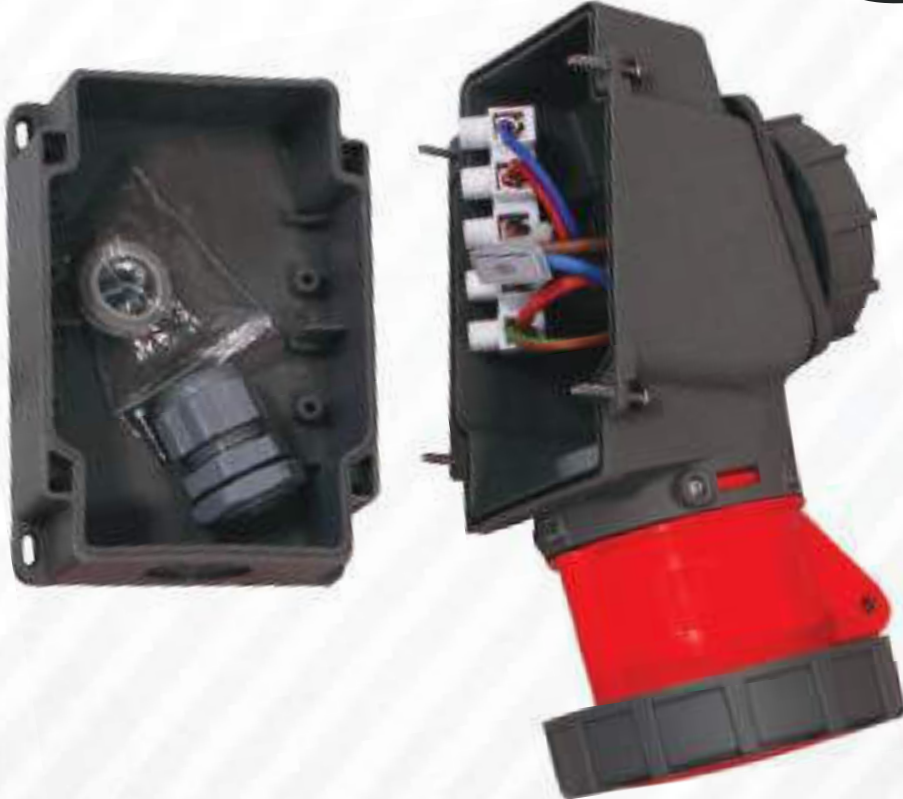

Kalite saygının ifadesidir!..

Bemis ürünleri montaj kolaylığı sayesinde tercih edilmektedir. Monofaze pano prizli tüm 90° eğik duvar prizlerimiz kablo bağlantıları yapılmış ve klamense toplanmıştır, bu uygulama 16A. / 32A. / 63A. / 125A. / 160A. duvar prizlerimizin tamamında uygulanmaktadır.

IP44

**BAĞLANTIYA HAZIR
PRATİK ÜRÜN**

**5 YIL
GARANTİ**

IP67