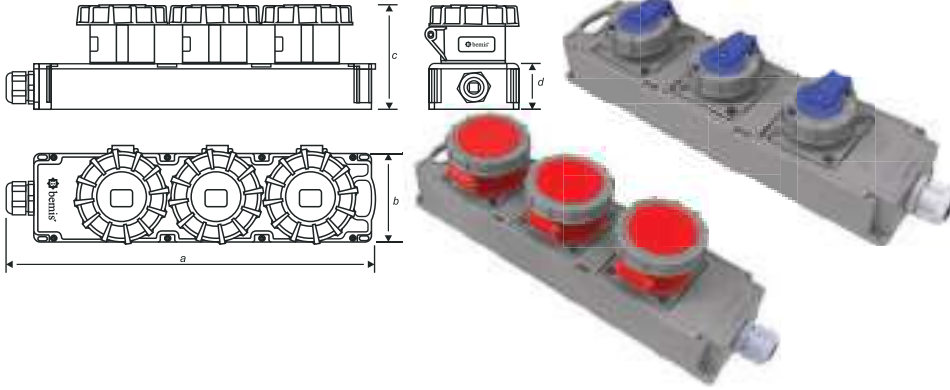

Cee Norm Grup Priz Serisi
Tescil No: 2015/04907