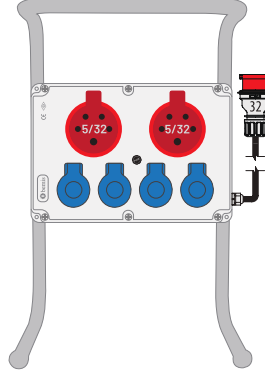

BKP38229-4011
3.611,60 TL