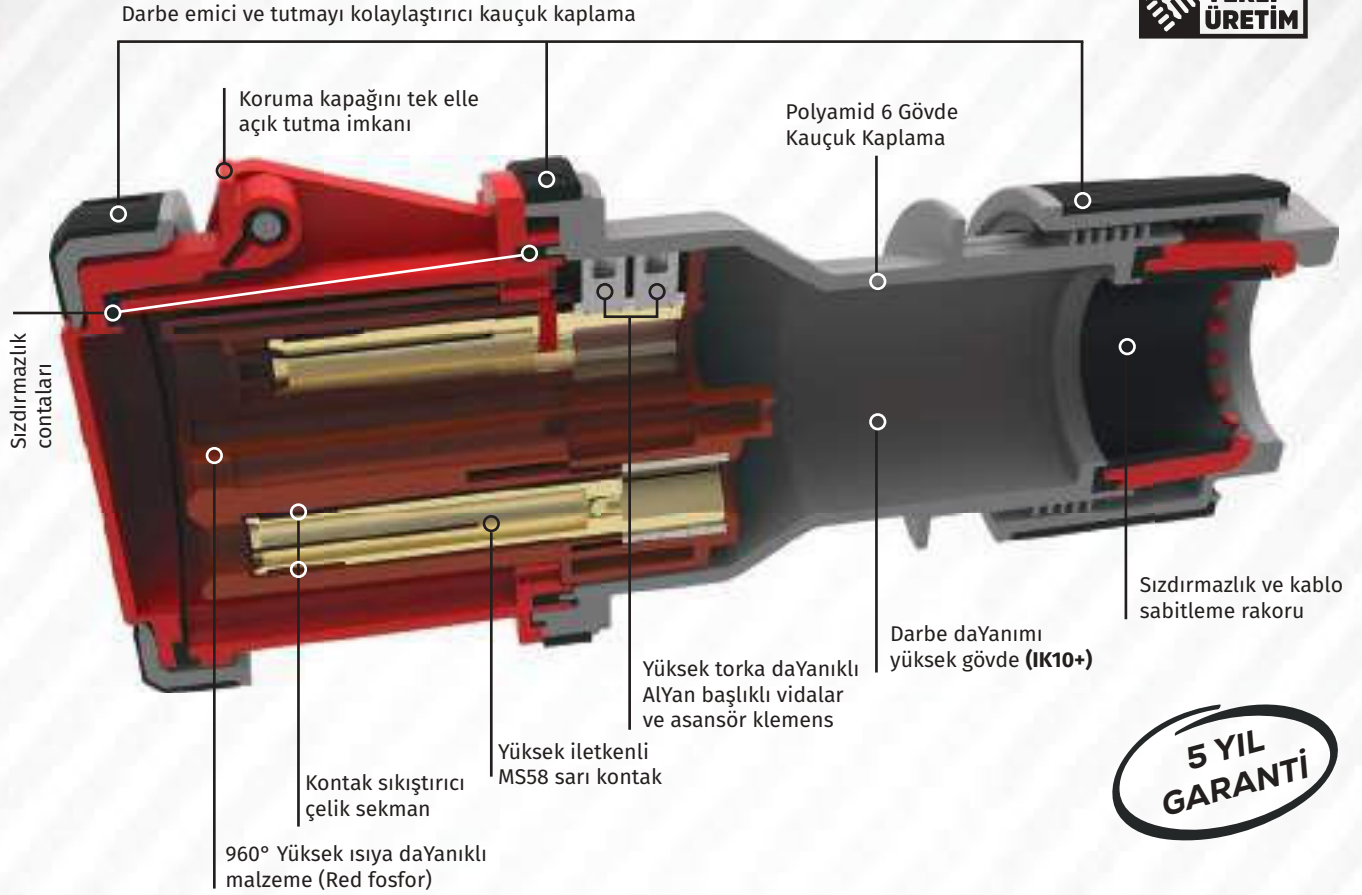

Pilot kontak kullanımı:

63/125A. 3/4/5 Kontaktlı ürünlerde Pilot Kontaktlı / Pilot Kontaksız 2 seri bulunmaktadır.

Pilot Kontakt diğer kontaktlardan kısa ve incedir. Ayrı bir kablo çekilerek devre kesiciye bağlanarak kumanda devresi için kullanılır.

NOT: Kumanda devresi gerekmeyen kullanımlarda pilot kontaksız ürünlerimizin tercih edilmesi tavsiye olunur.