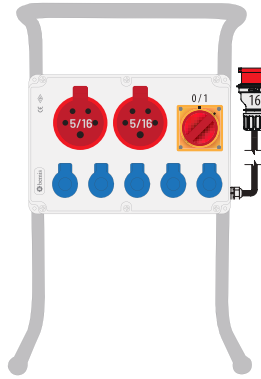

BKP78226-5015
FİYAT ALIN