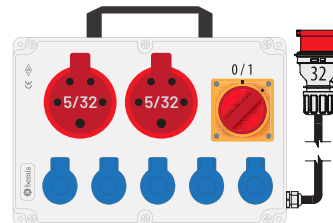

BKP38229-5008
FİYAT ALIN