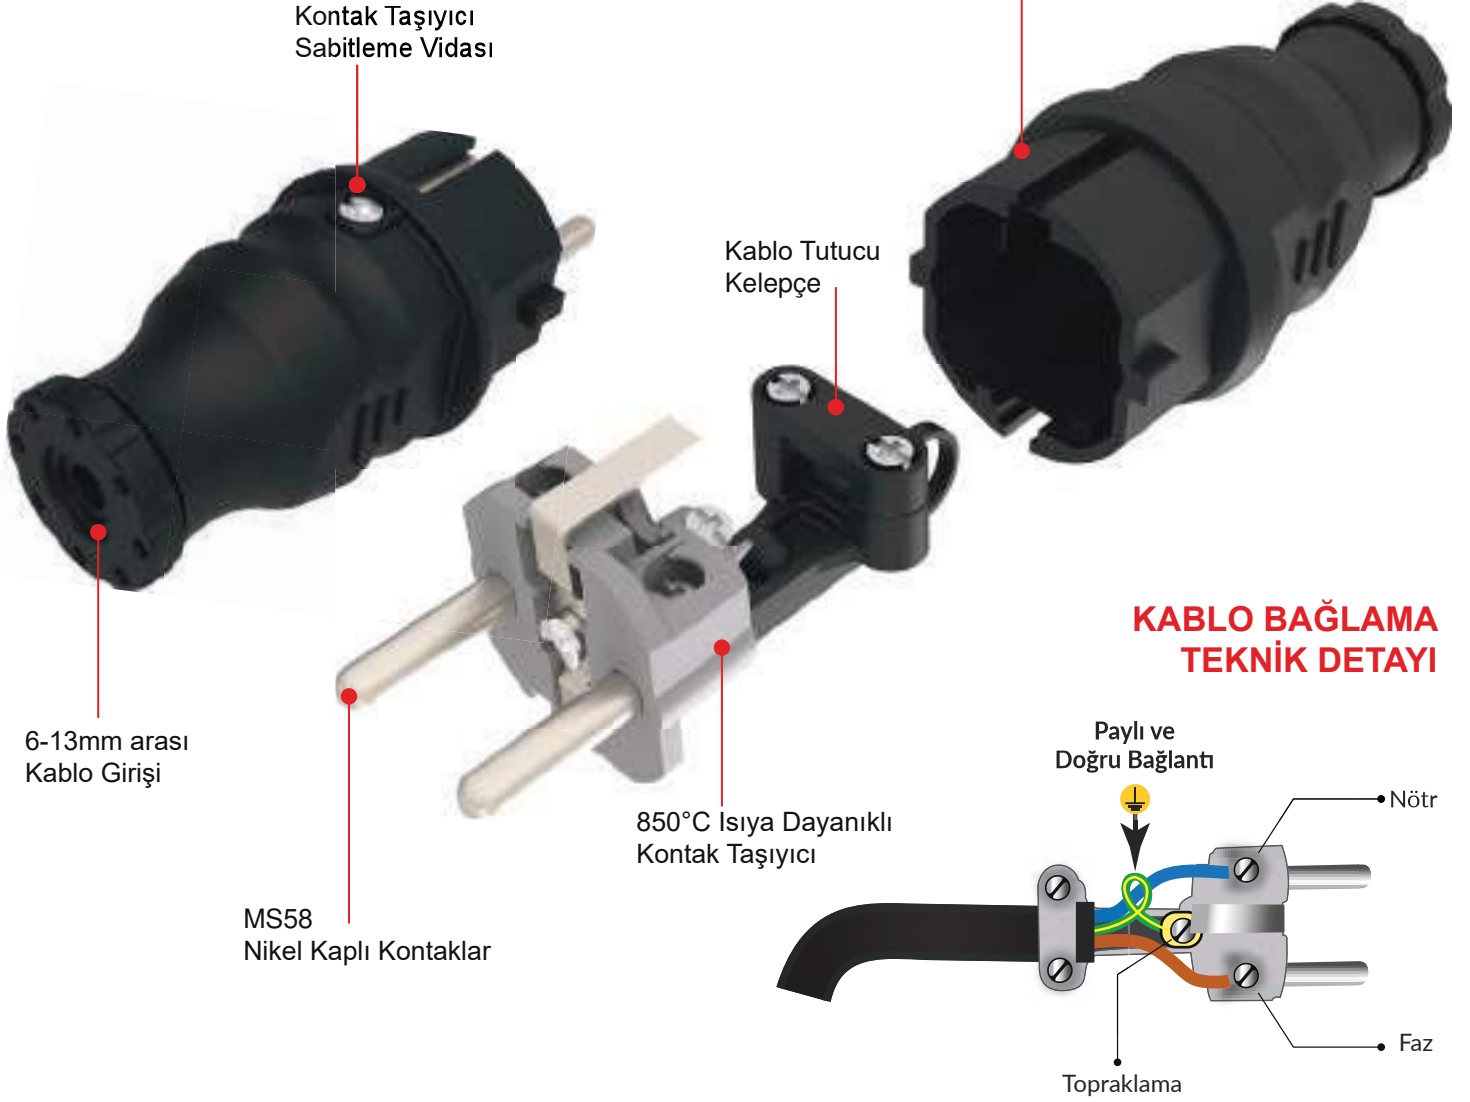

BV1-1402-2041

BV2-1402-2041

BV3-1402-2041

BV4-1402-2041

BV5-1402-2041

BV6-1402-2041

MONOFAZE KAÜÇUK FİŞLER

1/16A. (2P+E) 200/250V~