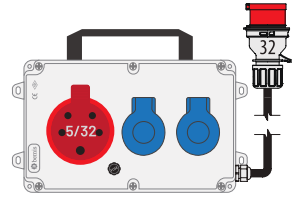

BKP37219-2003
1.857,80 TL