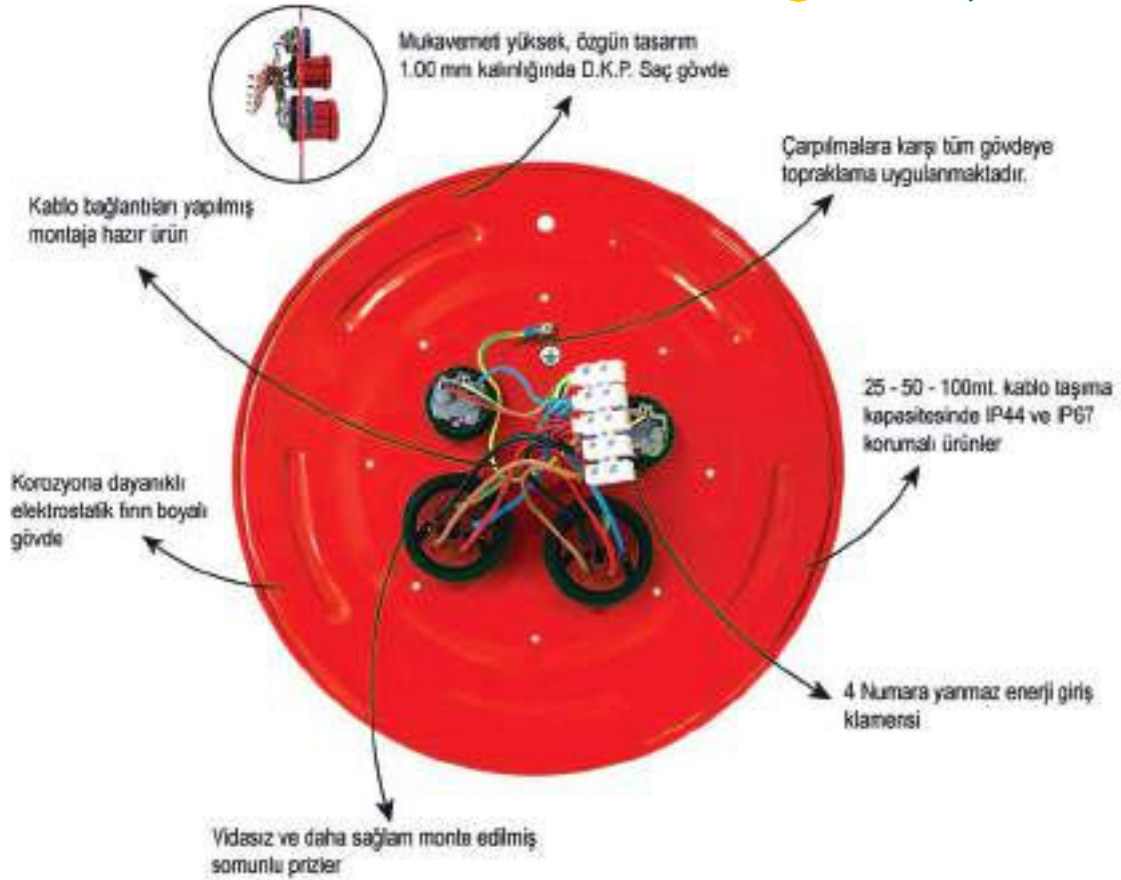

BEMİS KABLO MAKARASI KAPASİTE TABLOSU

Makara Modeli	KABLO KESİTİ VE UZUNLUĞU (metre)											
	3x1.5tr	3x2.5tr	3x4tr	3x6tr	4x1.5tr	4x2.5tr	4x4tr	4x6tr	5x1.5tr	5x2.5tr	5x4tr	5x6tr
BM1	25	15	13	10								
BM2	50	30	25	15								
BM3	70	50	35	25								
BM4	80	60	40	35	70	45	40	25	60	40	25	20
BM5	170	130	100	90	150	120	95	70	120	100	75	40
BM6	170	130	100	90	150	120	95	70	120	100	75	40
BM7	15	10										
BM8	25	20	15	10								
BM9	50	35	25	20								

Tablo H05VF-F kablo dış çapı baz alınarak hesaplanmıştır. Veriler kullanılan kablo markası cinsi ve kullanıcıya göre değişkenlik gösterebilir.

METAL MAKARA ÖZELLİKLERİ