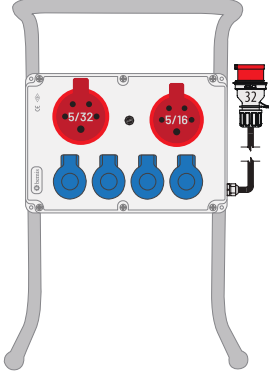

BKP-8249-4016
3.840,30 TL

BORU AYAKLI 210x300x90mm

Kablo Uzunluęu
1,5 metre

Termal Sigorta

PG16 / PG21
Rekor

ABS

IP44

1