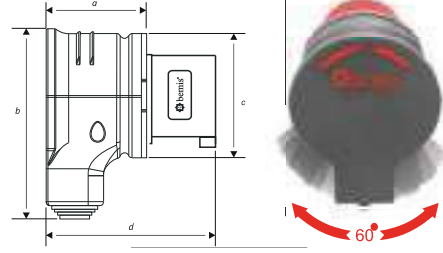

PATENTLİ ÜRÜNLERİMİZ

Cee Norm Eğik Döner Fiş Serisi
Tescil No: 2015/08133