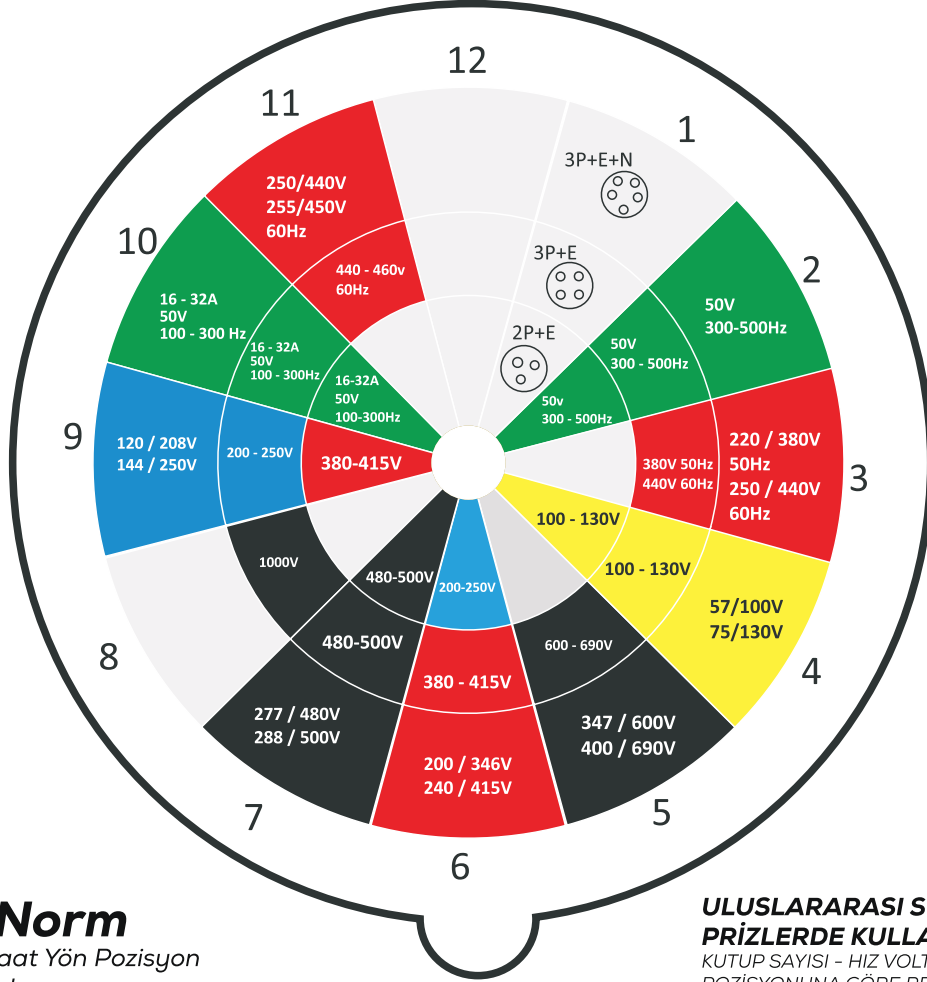

24V. AC İzole Trafo Serisi

Tescil No: 2006 00105

Aydınlatma El Lambası

Tescil No: 2001 01497

Somunlu Priz Serisi

Tescil No: 2013 15191

IEC 60309'a göre endüstriyel fiş ve priz standartları çizelgesi ve renk tablosu