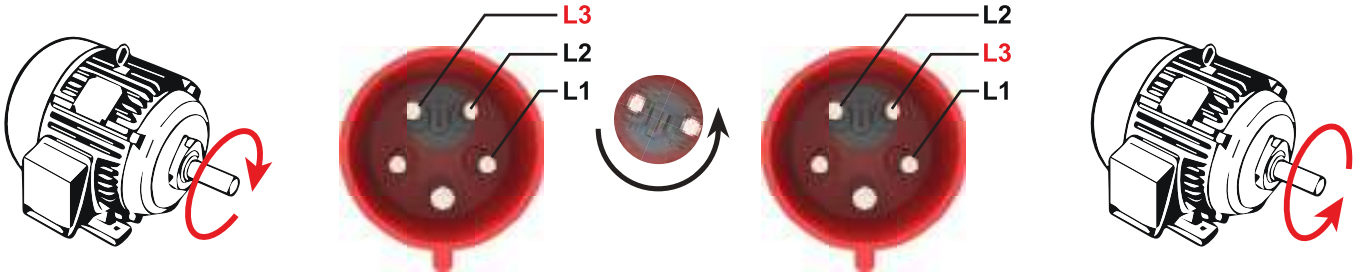

Enversör Connector®

Enversör Fiş

Seyyar makinelerde ters dönme sorunu yaşanır, Enversör fiş ile 5 saniyede tornavida yardımı ile sorunu çözümler.

3 Fazlı motorlarda faz sıralamasının değişimi Enversör fiş ile 5 saniyede yapılır. (Polyamid 6)

5/16A. BC1-1505-2050
5/32A. BC1-3505-2050

IP44

5/16A. BC1-1505-2080
5/32A. BC1-3505-2080

IP44

5/16A. BC1-1505-2070
5/32A. BC1-3505-2070

IP44

5/16A. BC1-1505-2060
5/32A. BC1-3505-2060

IP44

5/16A. BC1-1505-7050
5/32A. BC1-3505-7050

IP67

5/16A. BC1-1505-7070
5/32A. BC1-3505-7070

IP67

5/16A. BC1-1505-7060
5/32A. BC1-3505-7060

IP67

5/16A. BC1-1505-2061
5/32A. BC1-3505-2061

IP44