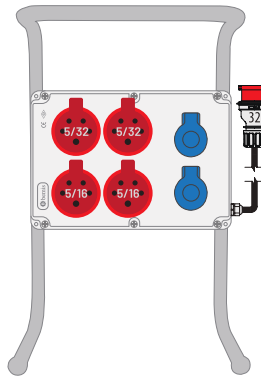

BKP38296-4011
3.527,10 TL

BKP38296-2013
FİYAT ALIN

BKP38229-4011
3.611,60 TL

BKP38229-5015
FİYAT ALIN

BKP78226-5015
FİYAT ALIN

BKP98280-0012
2.629,50 TL

BKP38229-26212
3.559,60 TL

InterLock®