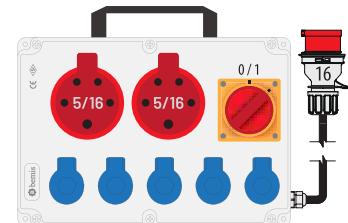

BKP78226-5008
FİYAT ALIN