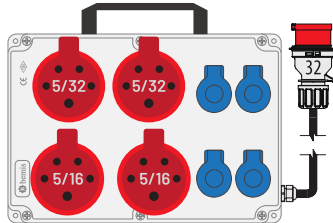

BKP77216-2007
1.657,30 TL

BKP37219-1004
FİYAT ALIN

BKP37219-2003
1.857,80 TL

KULPLU KABLOLU 210x300x90mm

BKP78226-4007
3.461,60 TL

BKP78226-4005
2.592,90 TL

BKP38229-4003
2.873,50 TL

BKP38249-4007
3.826,90 TL