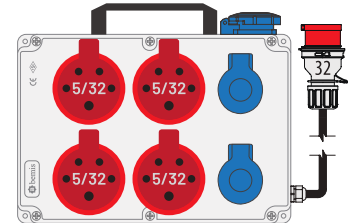

BKP77216-2007
1.657,30 TL

BKP37219-1004
FİYAT ALIN

BKP37219-2003
1.857,80 TL

KULPLU KABLOLU 210x300x90mm

BKP78226-4007
3.461,60 TL

BKP78226-4005
2.592,90 TL

BKP38229-4003
2.873,50 TL

BKP38249-4007
3.826,90 TL