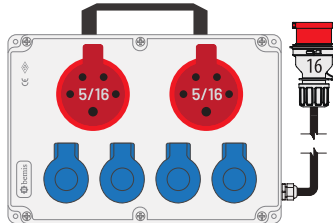

BKP77216-2007
1.657,30 TL

BKP37219-1004
FİYAT ALIN

BKP37219-2003
1.857,80 TL

KULPLU KABLOLU 210x300x90mm

BKP78226-4007
3.461,60 TL

BKP78226-4005
2.592,90 TL

BKP38229-4003
2.873,50 TL

BKP38249-4007
3.826,90 TL