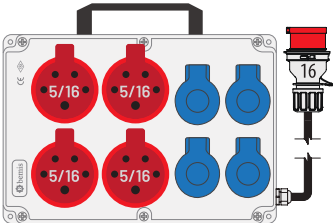

BKP77216-2007
1.657,30 TL

BKP37219-1004
FİYAT ALIN

BKP37219-2003
1.857,80 TL

KULPLU KABLOLU 210x300x90mm

BKP78226-4007
3.461,60 TL

BKP78226-4005
2.592,90 TL

BKP38229-4003
2.873,50 TL

BKP38249-4007
3.826,90 TL