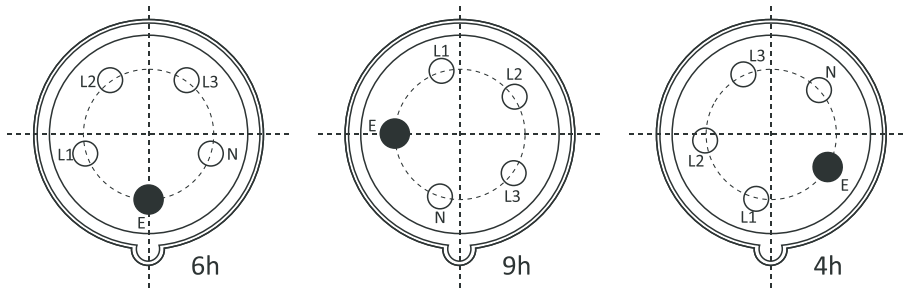

IEC 60309'a göre endüstriyel fiş ve priz standartları çizelgesi ve renk tablosu

CEE Norm

Renk ve Saat Yön Pozisyon
Teknik Çizelge

**ULUSLARARASI STANDARTLARINDA
PRİZLERDE KULLANILAN ÇİZELGE**

KUTUP SAYISI - HIZ VOLTAJ - AMPER SAAT YÖN
POZİSYONUNA GÖRE RENK KODLARI

Prizin önden görünüşüne göre topraklama kontağı pozisyonları