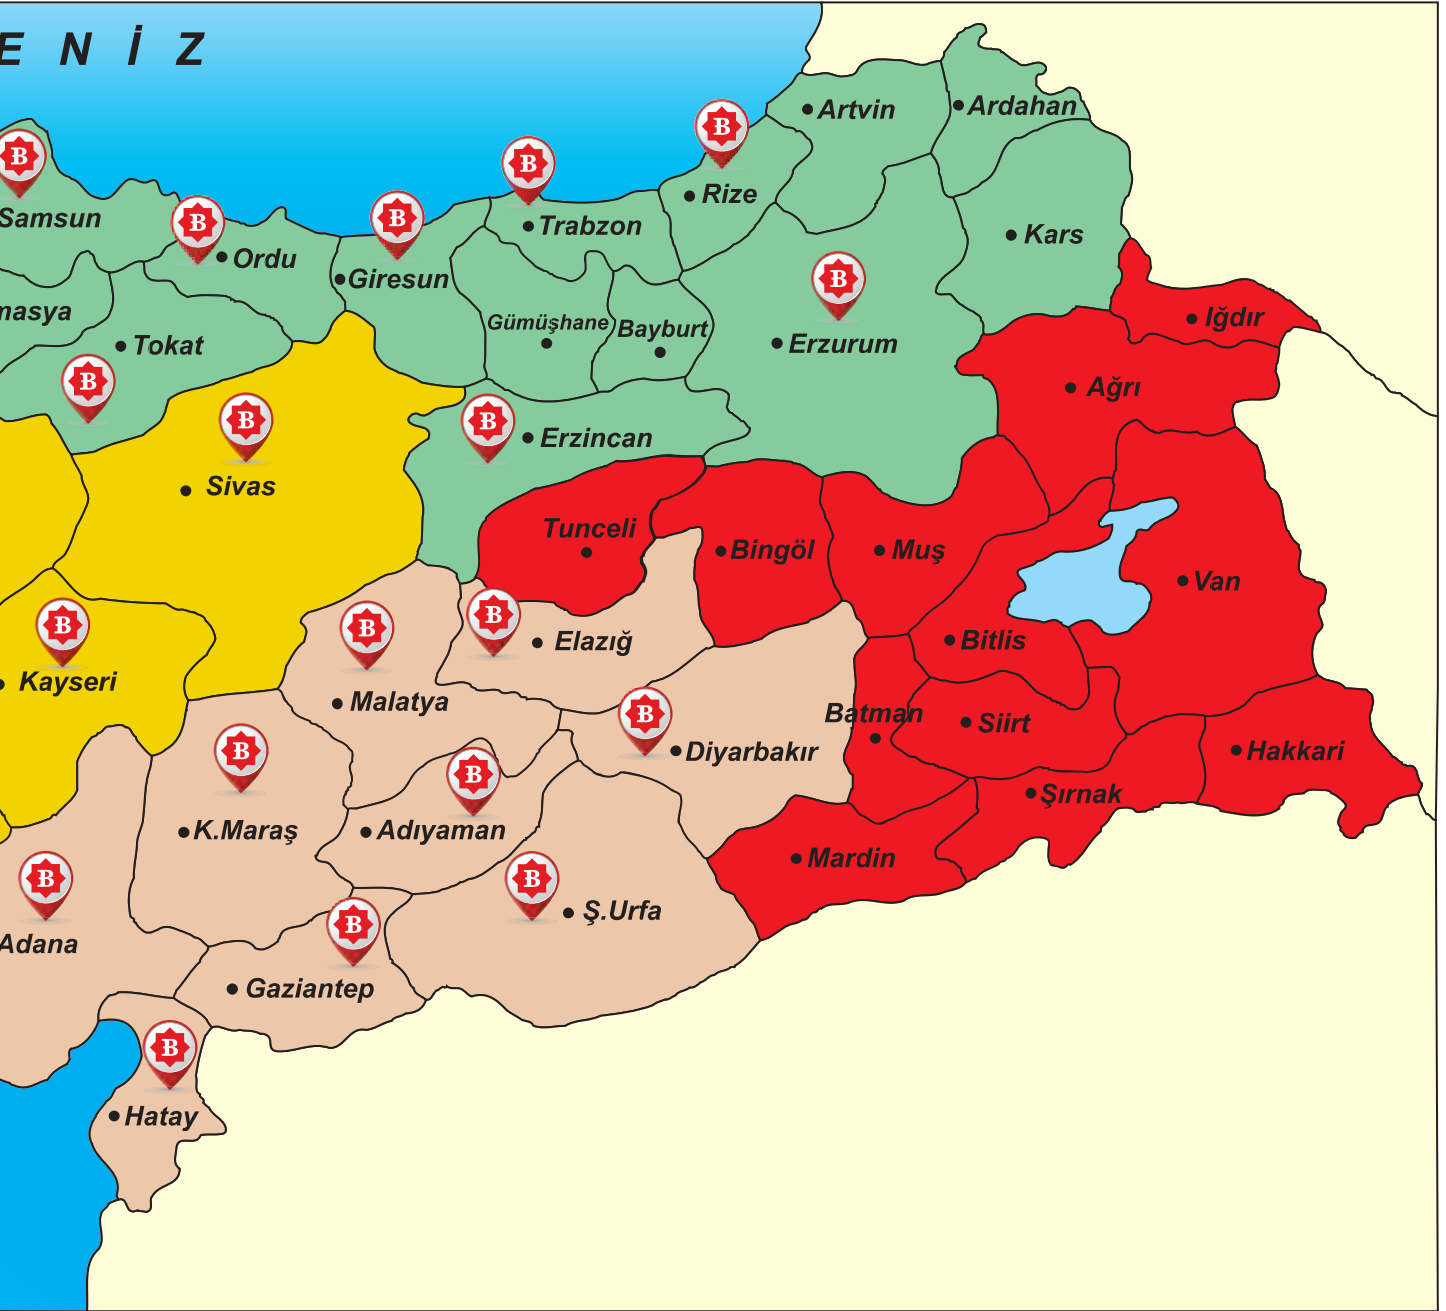

EGE AKDENİZ BÖLGESİ

+90 530 875 30 92
ege@bemis.com.tr

İÇ ANADOLU BÖLGESİ

+90 549 839 13 36
mcanak@bemis.com.tr

KARADENİZ BÖLGESİ

+90 533 140 13 64
karadeniz@bemis.com.tr

GÜNEYDOĞU BÖLGESİ

+90 549 797 10 45
guneydogu@bemis.com.tr