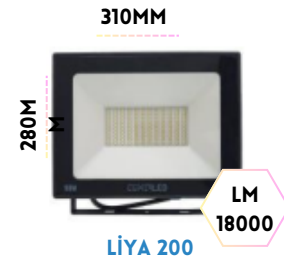

LİYA SERİSİ PROJKTÖR

KODU	GÜÇ	RENK SICAKLIĞI	KOLİ AD.	FİYAT
LİYA-10	10W	3000-4000-6500	20	YAKINDA
LİYA-30	30W	3000-4000-6500	20	YAKINDA
LİYA-50	50W	3000-4000-6500	10	31,45 \$
LİYA-100	100W	3000-4000-6500	10	54,3 \$
LİYA-150	150W	3000-4000-6500	6	106 \$
LİYA-200	200W	3000-4000-6500	6	115 \$

Diğer renkler için lütfen fiyat sorunuz.

PRO SERİSİ PROJKTÖR

KODU	GÜÇ	RENK SICAKLIĞI	KOLİ AD.	FİYAT
LEXEN12	10W	3000-4000-6500	20	YAKINDA
LEXEN11	30W	3000-4000-6500	20	YAKINDA
LEXEN07	50W	3000-4000-6500	20	25,71 \$
LEXEN08	100W	3000-4000-6500	20	40 \$
LEXEN09	150W	3000-4000-6500	10	77,14 \$
LEXEN10	200W	3000-4000-6500	10	85,71 \$
LEXEN-	300W	3000-4000-6500	-	YAKINDA

Diğer renkler için lütfen fiyat sorunuz.

SLİM LED PANEL

KODU	GÜÇ	RENK SICAKLIĞI	KOLİ AD.	FİYAT
LEXEN24	3W	3000-6500	100	2,87 \$
LEXEN27	6W	3000-6500	100	3,34 \$
LEXEN29	9W	3000-6500	60	4,55 \$
LEXEN28	12W	3000-6500	60	5,80 \$
LEXEN25	15W	3000-6500	40	6,47 \$
LEXEN26	18W	3000-6500	40	6,72 \$

SİVA ÜSTÜ LED PANEL

KODU	GÜÇ	RENK SICAKLIĞI	KOLİ AD.	FİYAT
LEXEN31	18W (YUVARLAK)	3000-6500	40	9,66 \$
LEXEN35	18W (KARE)	3000-6500	40	10,69 \$
LEXEN32	24W (YUVARLAK)	3000-6500	20	13,34 \$
LEXEN36	24W (KARE)	3000-6500	20	14,37 \$