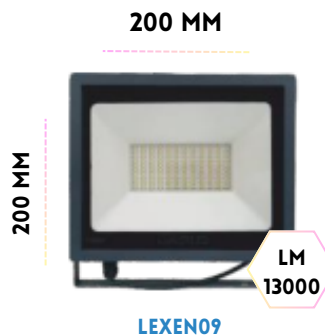

LİYA SERİSİ PROJKTÖR

KODU	GÜÇ	RENK SICAKLIĞI	KOLİ AD.	FİYAT
LİYA-10	10W	3000-4000-6500	20	YAKINDA
LİYA-30	30W	3000-4000-6500	20	YAKINDA
LİYA-50	50W	3000-4000-6500	10	31,45 \$
LİYA-100	100W	3000-4000-6500	10	54,3 \$
LİYA-150	150W	3000-4000-6500	6	106 \$
LİYA-200	200W	3000-4000-6500	6	115 \$

Diğer renkler için lütfen fiyat sorunuz.

PRO SERİSİ PROJKTÖR

KODU	GÜÇ	RENK SICAKLIĞI	KOLİ AD.	FİYAT
LEXEN12	10W	3000-4000-6500	20	YAKINDA
LEXEN11	30W	3000-4000-6500	20	YAKINDA
LEXEN07	50W	3000-4000-6500	20	25,71 \$
LEXEN08	100W	3000-4000-6500	20	40 \$
LEXEN09	150W	3000-4000-6500	10	77,14 \$
LEXEN10	200W	3000-4000-6500	10	85,71 \$
LEXEN-	300W	3000-4000-6500	-	YAKINDA

Diğer renkler için lütfen fiyat sorunuz.

SLİM LED PANEL

KODU	GÜÇ	RENK SICAKLIĞI	KOLİ AD.	FİYAT
LEXEN24	3W	3000-6500	100	2,87 \$
LEXEN27	6W	3000-6500	100	3,34 \$
LEXEN29	9W	3000-6500	60	4,55 \$
LEXEN28	12W	3000-6500	60	5,80 \$
LEXEN25	15W	3000-6500	40	6,47 \$
LEXEN26	18W	3000-6500	40	6,72 \$

SİVA ÜSTÜ LED PANEL

KODU	GÜÇ	RENK SICAKLIĞI	KOLİ AD.	FİYAT
LEXEN31	18W (YUVARLAK)	3000-6500	40	9,66 \$
LEXEN35	18W (KARE)	3000-6500	40	10,69 \$
LEXEN32	24W (YUVARLAK)	3000-6500	20	13,34 \$
LEXEN36	24W (KARE)	3000-6500	20	14,37 \$