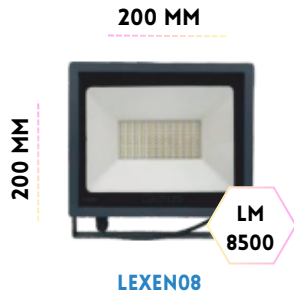

LİYA SERİSİ PROJKTÖR

KODU	GÜÇ	RENK SICAKLIĞI	KOLİ AD.	FİYAT
LİYA-10	10W	3000-4000-6500	20	YAKINDA
LİYA-30	30W	3000-4000-6500	20	YAKINDA
LİYA-50	50W	3000-4000-6500	10	31,45 \$
LİYA-100	100W	3000-4000-6500	10	54,3 \$
LİYA-150	150W	3000-4000-6500	6	106 \$
LİYA-200	200W	3000-4000-6500	6	115 \$

Diğer renkler için lütfen fiyat sorunuz.

PRO SERİSİ PROJKTÖR

KODU	GÜÇ	RENK SICAKLIĞI	KOLİ AD.	FİYAT
LEXEN12	10W	3000-4000-6500	20	YAKINDA
LEXEN11	30W	3000-4000-6500	20	YAKINDA
LEXEN07	50W	3000-4000-6500	20	25,71 \$
LEXEN08	100W	3000-4000-6500	20	40 \$
LEXEN09	150W	3000-4000-6500	10	77,14 \$
LEXEN10	200W	3000-4000-6500	10	85,71 \$
LEXEN-	300W	3000-4000-6500	-	YAKINDA

Diğer renkler için lütfen fiyat sorunuz.

SLİM LED PANEL

KODU	GÜÇ	RENK SICAKLIĞI	KOLİ AD.	FİYAT
LEXEN24	3W	3000-6500	100	2,87 \$
LEXEN27	6W	3000-6500	100	3,34 \$
LEXEN29	9W	3000-6500	60	4,55 \$
LEXEN28	12W	3000-6500	60	5,80 \$
LEXEN25	15W	3000-6500	40	6,47 \$
LEXEN26	18W	3000-6500	40	6,72 \$

SİVA ÜSTÜ LED PANEL

KODU	GÜÇ	RENK SICAKLIĞI	KOLİ AD.	FİYAT
LEXEN31	18W (YUVARLAK)	3000-6500	40	9,66 \$
LEXEN35	18W (KARE)	3000-6500	40	10,69 \$
LEXEN32	24W (YUVARLAK)	3000-6500	20	13,34 \$
LEXEN36	24W (KARE)	3000-6500	20	14,37 \$