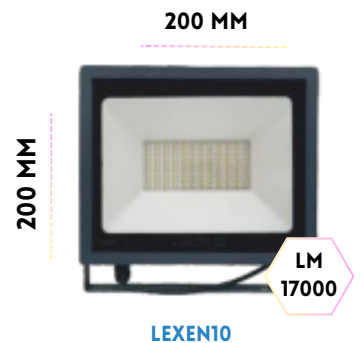

LİYA SERİSİ PROJKTÖR

KODU	GÜÇ	RENK SICAKLIĞI	KOLİ AD.	FİYAT
LİYA-10	10W	3000-4000-6500	20	YAKINDA
LİYA-30	30W	3000-4000-6500	20	YAKINDA
LİYA-50	50W	3000-4000-6500	10	31,45 \$
LİYA-100	100W	3000-4000-6500	10	54,3 \$
LİYA-150	150W	3000-4000-6500	6	106 \$
LİYA-200	200W	3000-4000-6500	6	115 \$

Diğer renkler için lütfen fiyat sorunuz.

PRO SERİSİ PROJKTÖR

KODU	GÜÇ	RENK SICAKLIĞI	KOLİ AD.	FİYAT
LEXEN12	10W	3000-4000-6500	20	YAKINDA
LEXEN11	30W	3000-4000-6500	20	YAKINDA
LEXEN07	50W	3000-4000-6500	20	25,71 \$
LEXEN08	100W	3000-4000-6500	20	40 \$
LEXEN09	150W	3000-4000-6500	10	77,14 \$
LEXEN10	200W	3000-4000-6500	10	85,71 \$
LEXEN-	300W	3000-4000-6500	-	YAKINDA

Diğer renkler için lütfen fiyat sorunuz.

SLİM LED PANEL

KODU	GÜÇ	RENK SICAKLIĞI	KOLİ AD.	FİYAT
LEXEN24	3W	3000-6500	100	2,87 \$
LEXEN27	6W	3000-6500	100	3,34 \$
LEXEN29	9W	3000-6500	60	4,55 \$
LEXEN28	12W	3000-6500	60	5,80 \$
LEXEN25	15W	3000-6500	40	6,47 \$
LEXEN26	18W	3000-6500	40	6,72 \$

SİVA ÜSTÜ LED PANEL

KODU	GÜÇ	RENK SICAKLIĞI	KOLİ AD.	FİYAT
LEXEN31	18W (YUVARLAK)	3000-6500	40	9,66 \$
LEXEN35	18W (KARE)	3000-6500	40	10,69 \$
LEXEN32	24W (YUVARLAK)	3000-6500	20	13,34 \$
LEXEN36	24W (KARE)	3000-6500	20	14,37 \$