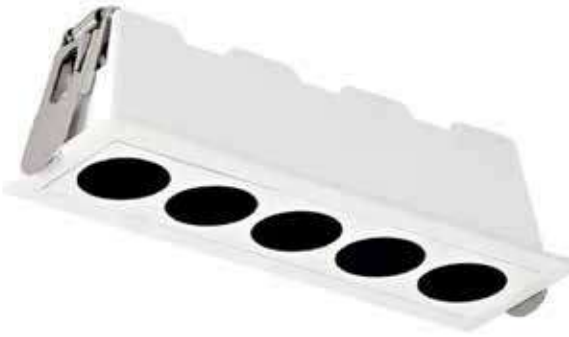

LED
PHILIPS
BRIDGELUXDRİVER
LİFUD
EAGLERİSE3000 K
1032 LM4000 K
1052 LM6500 K
1105 LM

2€

MOL4087

41.00\$

SİYAH
BEYAZ
KARIŞIK

5 WATT

LED
PHILIPS
BRIDGELUXDRİVER
LİFUD
EAGLERİSE3000 K
1200 LM4000 K
1252 LM6500 K
1304 LMHAREKETLİ
GÖVDE YAPISI