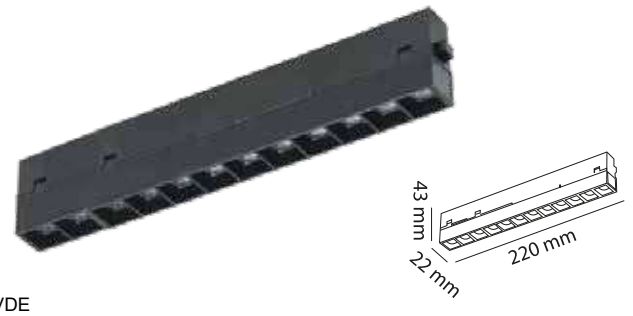

SİYAH GÖVDE

MOL6029	3000K / 4000K	ON-OFF	12 WATT	1440 / 1480 LM	18.00$
MOL6029D	3000K / 4000K		12 WATT	1440 / 1480 LM	80.00$
MOL6029T	3000K / 4000K		12 WATT	1440 / 1480 LM	46.00$
MOL6729	CCT	SMART	12 WATT	1200 LM	20.00$

2 YIL
KOLI İÇİ
60