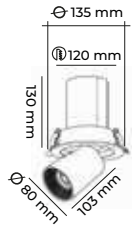

2

MOL5012
BEYAZ
MOL5013
SİYAH

75.00$
20/30 WATT

LED
PHILIPS
BRIDGELUX

DRİVER
LİFUD
EAGLERİSE

2700 K 3390 LM 3000 K 3540 LM 4000 K 3690 LM 6500 K 3990 LM KOLİ İÇİ 18