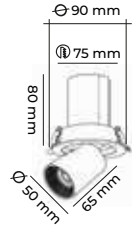

SIVA ALTI LED SPOT HAREKETLİ

2

MOL5011
BEYAZ
MOL5010
SİYAH37.50\$
8 WATTLED
PHILIPS
BRIDGELUXDRİVER
LİFUD
EAGLERİSE

2700 K 996 LM 3000 K 1032 LM 4000 K 1052 LM 6500 K 1105 LM KOLİ İÇİ 50

2

MOL5020
BEYAZ
MOL5021
SİYAH47.50\$
8 WATTLED
PHILIPS
BRIDGELUXDRİVER
LİFUD
EAGLERİSE