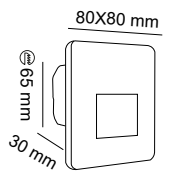

2

ALÇIPAN KASASINA
UYGUNDUR

MOL9113
SİYAH

MOL9112
BEYAZ

17.00$

SİYAH
BEYAZ

METAL
ÇERÇEVE

CCT
3000K-4000K-5700K

KOLİ
100 ADET

1,5
WATT

IP20