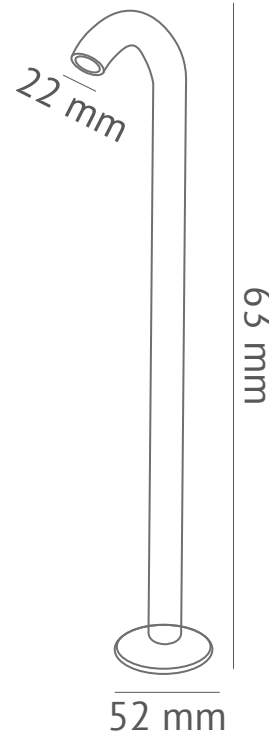

71.00\$

Antrasit Gvde, Elektro Statik Toz Boya
7 Watt, 3000K, 295 Lmen
Gvde: Alminyum

IP65  7 Watt Alminyum Gvde

OLYMPUS

DIŐ MEKAN AYDINLATMALAR

MOL8827

75.00\$

Antrasit Gövde, Elektro Statik Toz Boya