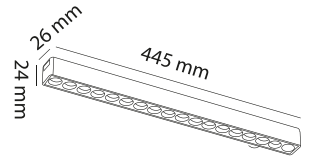

SIYAH

2 YIL GARANTİLİDİR

MOL6056	3000K 4000K	18 WATT	2160-2200 LM	32.00\$	KOLİ İÇİ	
MOL6156	CCT	18 WATT	1800 LM	35.00\$	50	

SIYAH

2 YIL GARANTİLİDİR

MOL6058	3000K 4000K	30 WATT	3600-3640 LM	51.00\$	KOLİ İÇİ	
MOL6158	CCT	30 WATT	3000 LM	56.00\$	40	