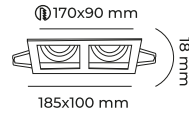

MOL1682SB

7.40$

SİYAH BEYAZ | METAL GÖVDE | AMPÜL HARİÇ | KOLİ 50 ADET

IP20