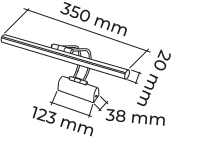

MOL8055 19.00$ | KROM KASA | ALÜMİNYUM GÖVDE | 3000 KELVİN | KOLİ 20 ADET | 6 WATT | IP20