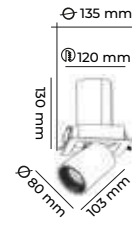

2

MOL5014
BEYAZ
MOL5015
SİYAH

76.00$
20/30 WATT

LED
PHILIPS
BRIDGELUX

DRİVER
LİFUD
EAGLERİSE

2700 K 3390 LM 3000 K 3540 LM 4000 K 3690 LM 6500 K 3990 LM KOLİ İÇİ 18