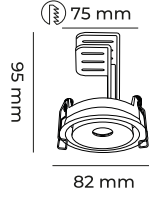

MOL | LED®

MILANO

SIVA ALTI
LED SPOTLAR

MİMARİ

HAREKETLİ

ÖZEL TASARIM

2⁺

MOL3400 64.00\$ 8 WATT LED PHILIPS BRIDGELUX DRIVER EAGLERISE LIFUD 2700 K 996 LM 3000 K 1032 LM 4000 K 1052 LM 6500 K 1105 LM IP20