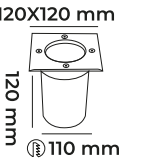

MOL9040 14.00$ | SATEN KASA | METAL GÖVDE | AMPÜL HARİÇ | KOLİ 100 ADET | 220 VOLT | **IP65**