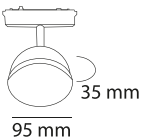

2 YIL GARANTİLİDİR

MOL6069	3000K 4000K	9 WATT	1080-1120 LM	40.00$
MOL6169	CCT	9 WATT	900 LM	44.00$

KOLİ İÇİ