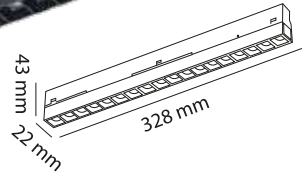

MOL6230

3000K / 4000K 18 WATT 2160 - 2200 LM 24.00$

KOLİ İÇİ
50