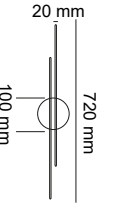

2

MOL8317 90.00$ | SİYAH KASA | ALÜMİNYUM GÖVDE | 3000 KELVİN | KOLİ 20 ADET | 3 WATT | IP20