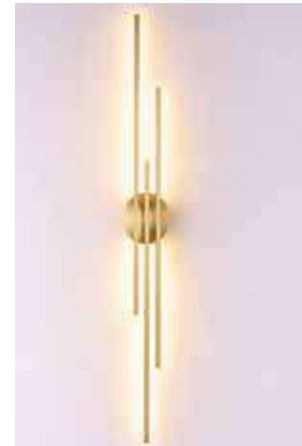

2

50 CM

MOL8053-1 38.00\$ | SİYAH BEYAZ | ALÜMİNYUM GÖVDE | 3000 KELVİN | KOLİ 20 ADET | 12 WATT | IP20

2

35 CM

MOL8053 19.00\$ | SİYAH KASA | ALÜMİNYUM GÖVDE | 3000 KELVİN | KOLİ 20 ADET | 6 WATT | IP20

2

50 CM