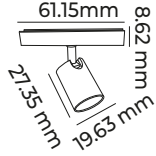

OSRAM LED KULLANILMIŞTIR 24 V 4000 K 90 LM

24.00$ Metalik Gri 25 IP20 CE 300 AD 50.000

CODE
MOL6507
2 W
MERCEKLİ