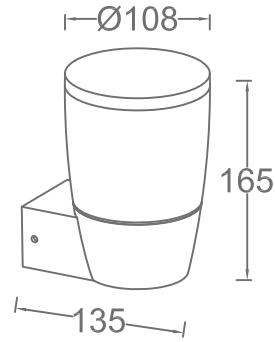

MOL9923

72.00$