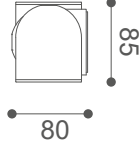

MOL9912

93.00$

Antrasit Gövde, Elektro Statik Toz Boya

GU10 Duyulu

Gövde: Alüminyum

IP65

GU10

Duyulu

Alüminyum

Gövde

MOL9913

132.00$

Antrasit Gövde, Elektro Statik Toz Boya

GU10 Duyulu

Gövde: Alüminyum

IP65

GU10

Duyulu

Alüminyum

Gövde

MOL9910

60.00$

Antrasit Gövde, Elektro Statik Toz Boya

GU10 Duyulu

Gövde: Alüminyum

IP65

GU10

Duyulu

Alüminyum

Gövde

MOL9914

93.00$

Antrasit Gövde, Elektro Statik Toz Boya

GU10 Duyulu

Gövde: Alüminyum

IP65

GU10

Duyulu

Alüminyum

Gövde

MOL9915

80.00$

Antrasit Gövde, Elektro Statik Toz Boya

GU10 Duyulu

Gövde: Alüminyum

IP65

GU10

Duyulu

Alüminyum

Gövde