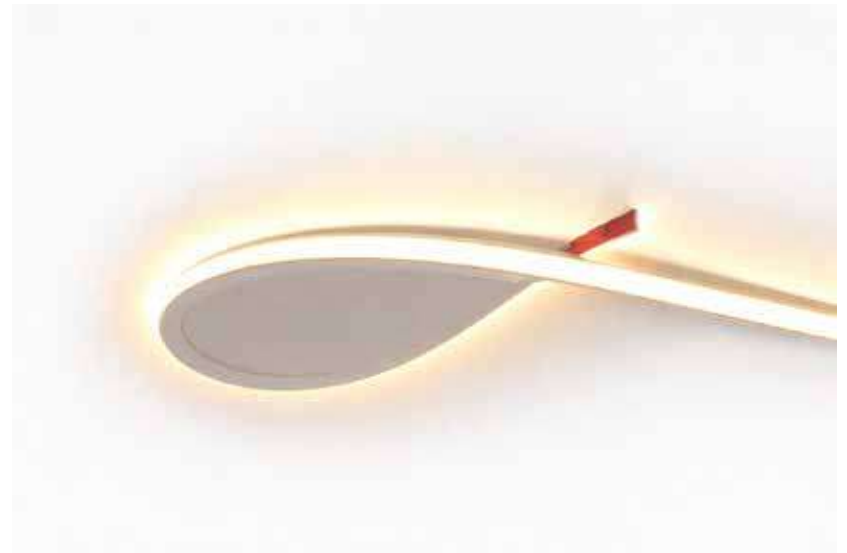

MOL2583

3000K

MOL2584

4000K

MOL2585

6500K

M/10W

M/550 LM

10 METRE
RULO

LED TİPİ
2835

6.00 $
/METRE