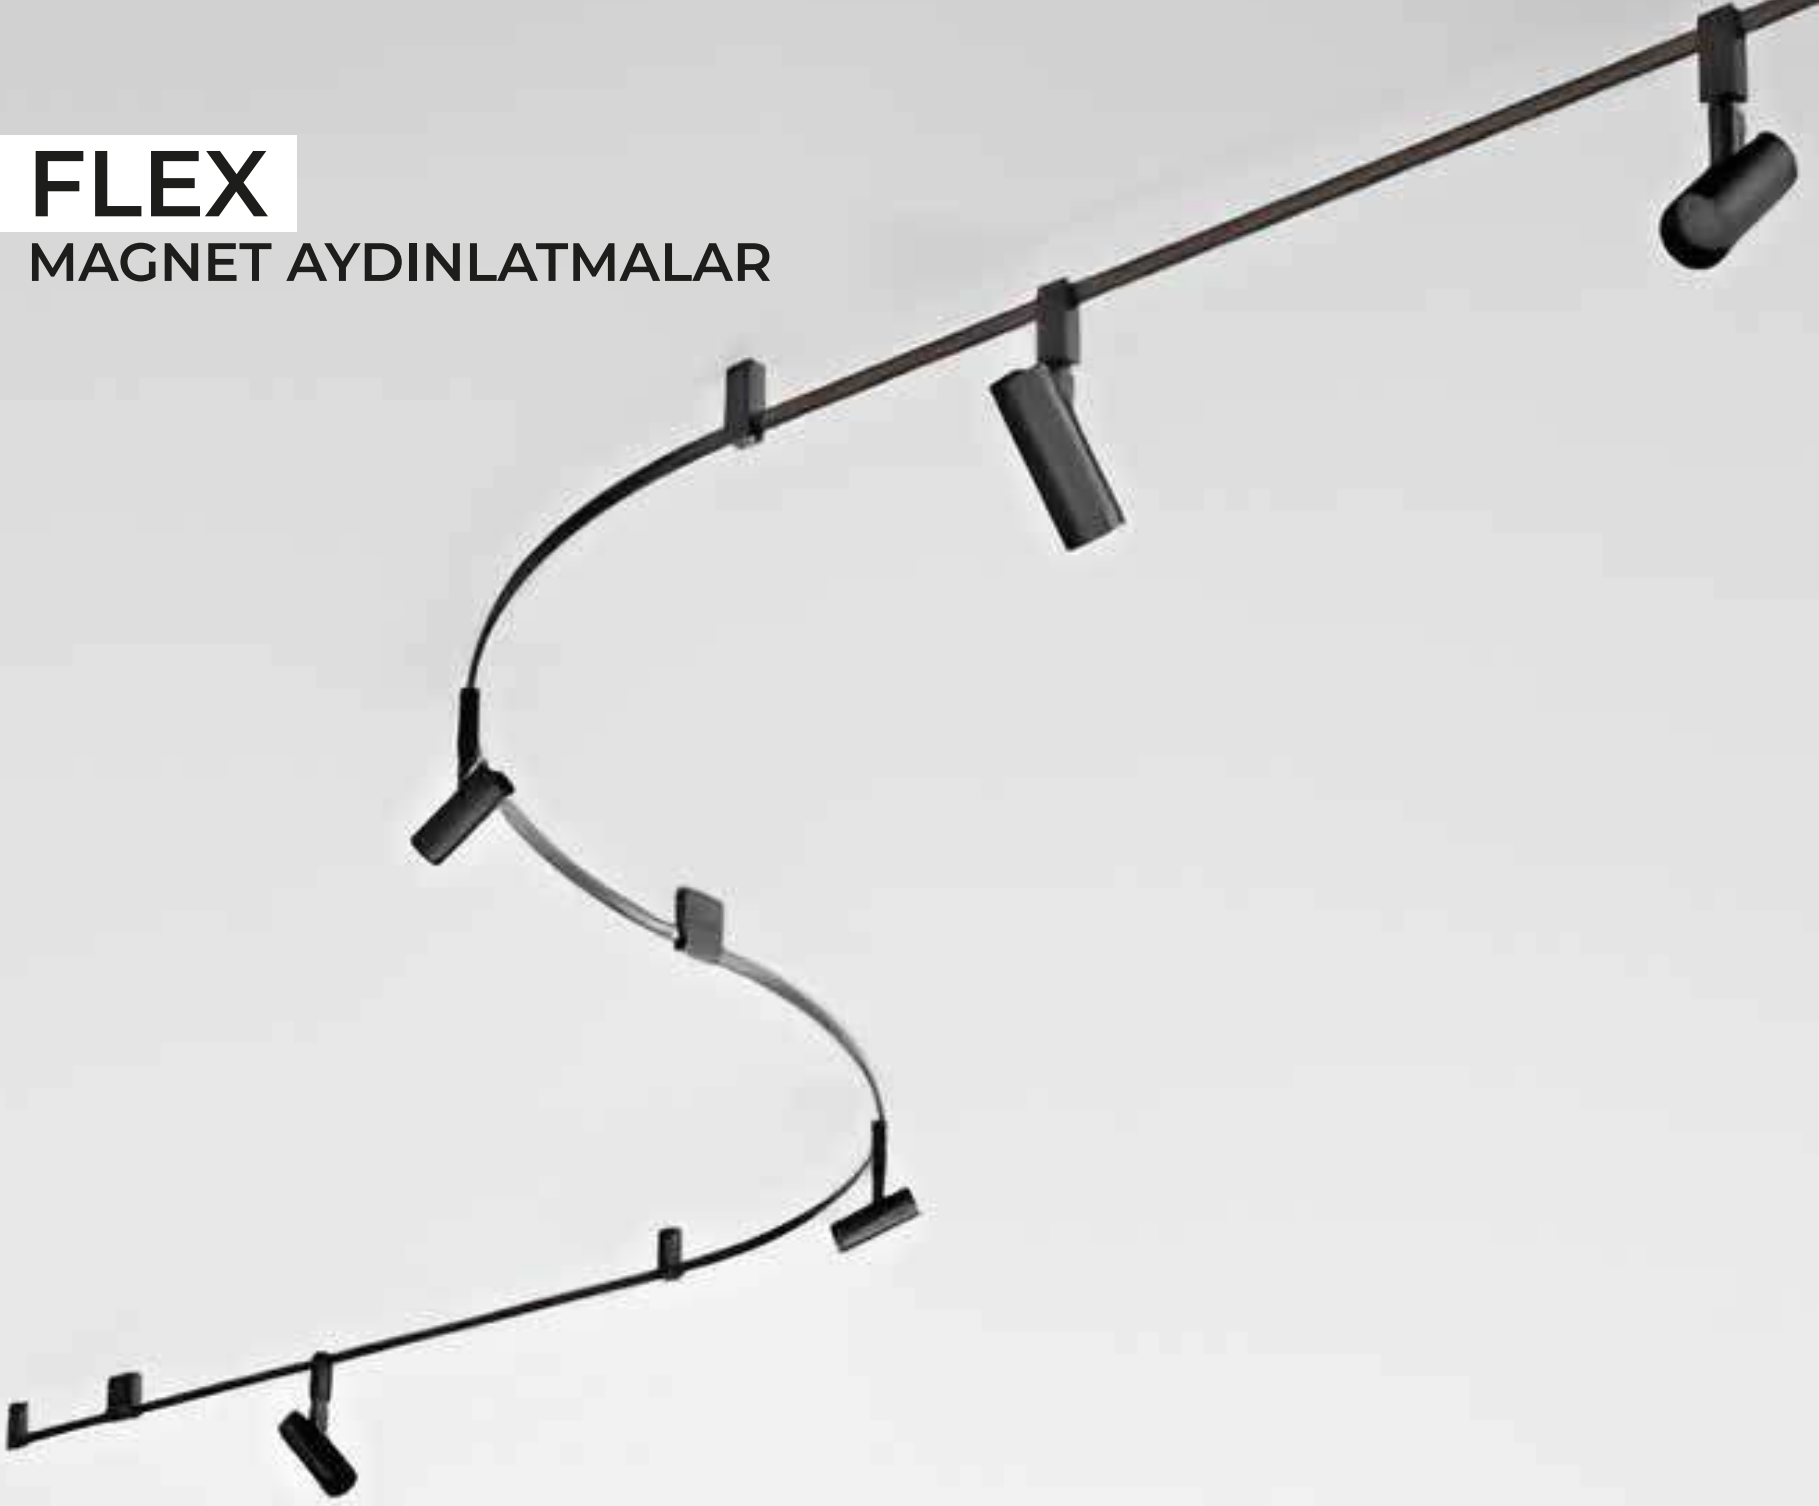

FLEX

MAGNET AYDINLATMALAR