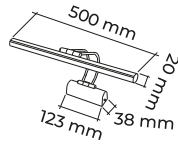

MOL8050-1 38.00$ | ESKİTME KASA | ALÜMİNYUM GÖVDE | 3000 KELVİN | KOLİ 20 ADET | 12 WATT | IP20