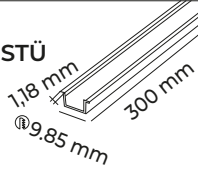

OSRAM LED KULLANILMIŞTIR 24 V 4000 K 300 LM

23.00$ Metalik Gri 25 IP20 CE 200 AD 50.000

CODE
MOL6501 SIVA ALTI & SIVA ÜSTÜ