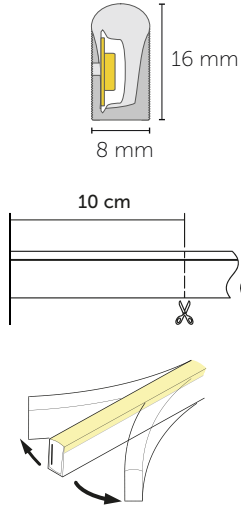

144 LEDLİ

220 VOLT NEON LED

AC 220V
SMD 2835
144 LEDLİ
DIŞ MEKAN
İP65