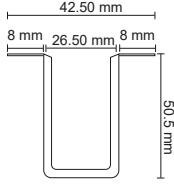

LUCA SERİSİ MAGNET RAY

"Sayfa 13 - 14 Arasındaki Aydınlatmalar Kullanılabilir"

Kod / Code	Ürün / Product	Uyumluluk	Gövde	Ürün Tipi	Koli İçİ Adet	Liste Fiyatı
MOL6014-1	1 METRE MAGNET RAY	FOCUS & 'S' SERİSİ	ALÜMİNYUM	S. ALTI YAYLI	10	21.00 $
MOL6014-2	2 METRE MAGNET RAY	FOCUS & 'S' SERİSİ	ALÜMİNYUM	S. ALTI YAYLI	10	42.00 $
MOL6014-3	3 METRE MAGNET RAY	FOCUS & 'S' SERİSİ	ALÜMİNYUM	S. ALTI YAYLI	10	63.00 $