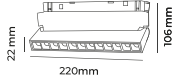

MOL6233

3000K / 4000K 12 WATT 1240 - 1280 LM 42.00$

KOLİ İÇİ
40