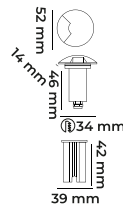

MOL9026 49.00$ SATEN KASA METAL GÖVDE 12 VOLT 1 WATT IP65