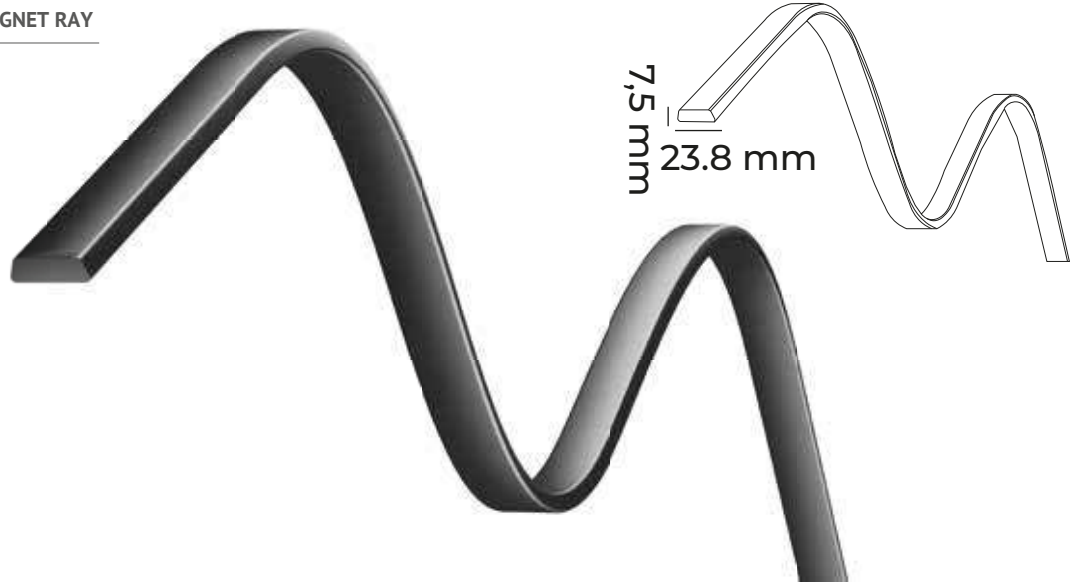

"S" MODELLERİ

MOL6441

FLEX MAGNET RAY

260.00\$ 10 METRE FİYATIDIR

Siyah Gövde
10 Metre Rulo Halinde
 7,5 x 23,8 mm

Gövde : Esnek Yapı (Yuvarlak, Su Yolu gibi Şekiller)
İç Kısım : %100 Bakır

IP20 48 Volt Flex Aydınlatmalar
 İle Kullanılabilir