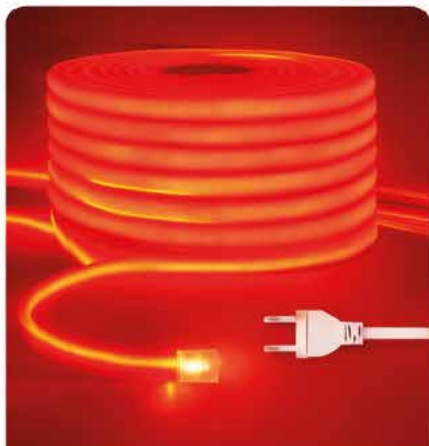

MOL2539

YEŞİL

MOL2540

MAVİ

M/10W

M/840 LM

100 METRE
RULOLED TİPİ
28355.00 \$
/METRE

144 LEDLİ