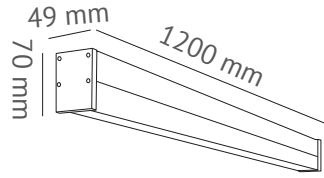

MOL315 120 cm

Siyah Gövde, Polikarbon Pleksi
LED 32W / Metre , 4300 Lümen
2700K, 3000K, 4000K, 6500K
Bridgelux Samsung Led
Philips EAGLERİSE Driver
Gövde: Polikarbon

Ön Kısım: Polikarbon Pleksi

IP65 220-240V 50/60Hz 2 YIL GARANTİLİ **46.00$**

MOL314 120 cm

Siyah Gövde, Polikarbon Pleksi
LED 32W / Metre , 4300 Lümen
2700K, 3000K, 4000K, 6500K
Bridgelux Samsung Led
Philips EAGLERİSE Driver
Gövde: Polikarbon

Ön Kısım: Polikarbon Pleksi

IP65 220-240V 50/60Hz 2 YIL GARANTİLİ **41.00$**