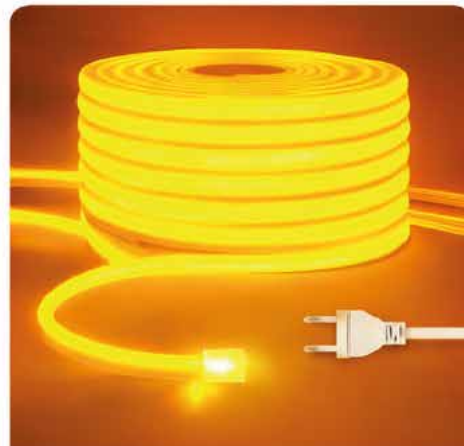

MOL2539

YEŞİL

MOL2540

MAVİ

M/10W

M/840 LM

100 METRE
RULOLED TİPİ
28355.00 \$
/METRE

144 LEDLİ