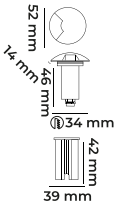

MOL9025 49.00$ SATEN KASA METAL GÖVDE 12 VOLT 1 WATT IP65