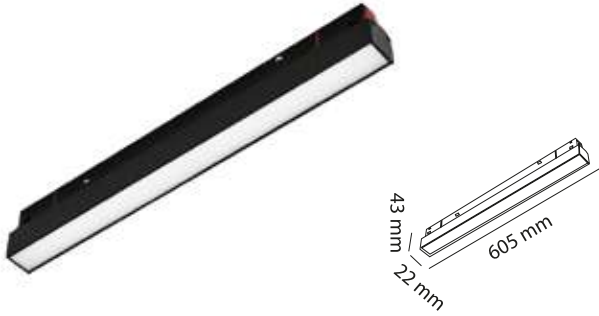

SİYAH GÖVDE

MOL6026	3000K / 4000K	ON-OFF	20 WATT	2400 / 2440 LM	28.00$
MOL6026D	3000K / 4000K		20 WATT	2400 / 2440 LM	80.00$
MOL6026T	3000K / 4000K		20 WATT	2400 / 2440 LM	59.00$
MOL6726	CCT	SMART	20 WATT	2000 LM	30.00$

2 YIL
KOLI İÇİ
30