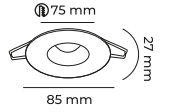

MOL4172

10.00\$

SİYAH KASA | ALÜMİNYUM GÖVDE | AMPÜL HARİÇ | KOLİ 100 ADET

IP44

MOL4171

10.00\$

BEYAZ KASA | METAL GÖVDE | AMPÜL HARİÇ | KOLİ 100 ADET

IP44