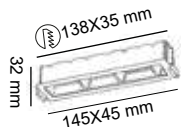

2€

MOL4090

27.50$

SİYAH
BEYAZ
KARIŞIK

6 WATT

LED
PHILIPS
BRIDGELUX

DRİVER
LİFUD
EAGLERİSE

3000 K
1032 LM

4000 K
1052 LM

6500 K
1105 LM

2€

MOL4087

41.00$

SİYAH
BEYAZ
KARIŞIK

5 WATT

LED
PHILIPS
BRIDGELUX

DRİVER
LİFUD
EAGLERİSE

3000 K
1200 LM

4000 K
1252 LM

6500 K
1304 LM

HAREKETLİ
GÖVDE YAPISI

2€

MOL4091

32.00$

SİYAH
BEYAZ
KARIŞIK

10 WATT

LED
PHILIPS
BRIDGELUX

DRİVER
LİFUD
EAGLERİSE

3000 K
1252 LM

4000 K
1304 LM

6500 K
1356 LM

2€

MOL4086

41.00$

SİYAH
BEYAZ
KARIŞIK

5 WATT

LED
PHILIPS
BRIDGELUX

DRİVER
LİFUD
EAGLERİSE

3000 K
1200 LM

4000 K
1252 LM

6500 K
1304 LM

HAREKETLİ
GÖVDE YAPISI

2€

MOL4090-3

28.00$

SİYAH
BEYAZ
KARIŞIK

5 WATT

LED
PHILIPS
BRIDGELUX

DRİVER
LİFUD
EAGLERİSE

3000 K
650 LM

4000 K
696 LM

6500 K
766 LM

2€

MOL6212

44.00$

SİYAH
BEYAZ

12 WATT

LED
PHILIPS
BRIDGELUX

DRİVER
LİFUD
EAGLERİSE

3000 K
1475 LM

9 MERCEKLİ

2€

MOL4083

29.00$

SİYAH
BEYAZ
KARIŞIK

8 WATT

LED
PHILIPS
BRIDGELUX

DRİVER
LİFUD
EAGLERİSE

3000 K
1032 LM

4000 K
1052 LM

6500 K
1105 LM

2€

MOL6215

64.00$

SİYAH
BEYAZ

20 WATT

LED
PHILIPS
BRIDGELUX

DRİVER
LİFUD
EAGLERİSE

3000 K
2460 LM

18 MERCEKLİ