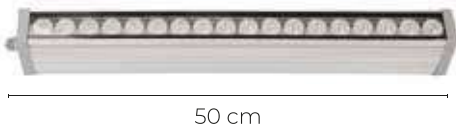

47.00\$
57.00\$ RGB

CODE
MOL305
WATT 18X1 w

62.00\$
75.00\$ RGB

CODE
MOL306
WATT 24X1 w

75.00\$
89.00\$ RGB

CODE
MOL307
WATT 36X1 w

105.00\$
125.00\$ RGB

CODE
MOL308
WATT 48X1 w