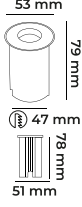

MOL9028 48.00$ SATEN KASA METAL GÖVDE 12 VOLT 1 WATT IP65