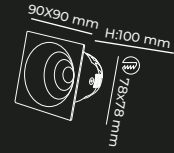

MOL3406

28.00\$
10 WATT

LED
PHILIPS
BRIDGELUX

DRIVER
LIFUD
EAGLERISE

● 2700 K 996 LM ● 3000 K 1032 LM ● 4000 K 1052 LM ● 6500 K 1105 LM

IP20 KOLİ İÇİ 60

MOL3407

56.00\$
2X10 WATT