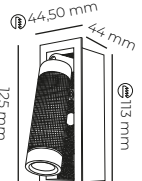

OTOMATİK
SWİCH

MOL8126

46.00$

GOLD

KASA

METAL

GÖVDE

3000

KELVİN

KOLİ

20 ADET

IP

20

3

WATT