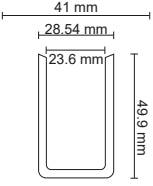

BEYAZ TRİMLESS SERİSİ MAGNET RAY

"Sayfa 19 da Olan Aydınlatmalar Kullanılabilir"

Kod / Code	Ürün / Product	Uyumluluk	Gövde	Ürün Tipi	Koli İçerisi	Liste Fiyatı
MOL6111	1 METRE MAGNET RAY	CCT MAGNET	ALÜMİNYUM	TRİMLESS	10	26.00 $
MOL6112	2 METRE MAGNET RAY	CCT MAGNET	ALÜMİNYUM	TRİMLESS	10	52.00 $
MOL6113	3 METRE MAGNET RAY	CCT MAGNET	ALÜMİNYUM	TRİMLESS	10	78.00 $

BEYAZ SIVA ÜSTÜ SERİSİ MAGNET RAY

"Sayfa 19 da Olan Aydınlatmalar Kullanılabilir"

Kod / Code	Ürün / Product	Uyumluluk	Gövde	Ürün Tipi	Koli İçerisi	Liste Fiyatı
MOL6115	1 METRE MAGNET RAY	CCT MAGNET	ALÜMİNYUM	SIVA ÜSTÜ	10	26.00 $
MOL6116	2 METRE MAGNET RAY	CCT MAGNET	ALÜMİNYUM	SIVA ÜSTÜ	10	52.00 $
MOL6117	3 METRE MAGNET RAY	CCT MAGNET	ALÜMİNYUM	SIVA ÜSTÜ	10	78.00 $

CODE
MOL6123
100 WATT MAGNET DRIVER

34.00$

50 AD 5000K 20 Beyaz

İKİ MODEL İÇİNDE UYGUNDUR

CODE
MOL6124
200 WATT MAGNET DRIVER

48.00$

50 AD 5000K 20 Beyaz

İKİ MODEL İÇİNDE UYGUNDUR

CODE
MOL6122
SIVA ÜSTÜ L KÖŞE

14.00$

100 AD 5000K 20 Beyaz

CCT SIVA ÜSTÜ İÇİN UYGUNDUR

CODE
MOL6121
TRİMLESS L KÖŞE

14.00$

100 AD 5000K 20 Beyaz

CCT TRİMLESS İÇİN UYGUNDUR

CODE
MOL6120
ESNEK BAĞLANTI APARATI

14.00$

100 AD 5000K 20 Beyaz

İKİ MODEL İÇİNDE UYGUNDUR

CODE
MOL6119
ARA BAĞLANTI APARATI

12.00$

600 AD 5000K 20 Beyaz

İKİ MODEL İÇİNDE UYGUNDUR

CODE
MOL6009
150 CM ASKI APARATI

6.00$

50 AD 5000K 20 Beyaz

CCT SIVA ÜSTÜ İÇİN UYGUNDUR