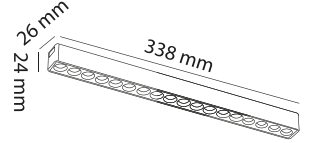

SIYAH

2 YIL GARANTİLİDİR

MOL6053	3000K 4000K	30 WATT	3600-3640 LM	46.00$	KOLİ İÇİ	
MOL6153	CCT	30 WATT	3000 LM	50.00$	50