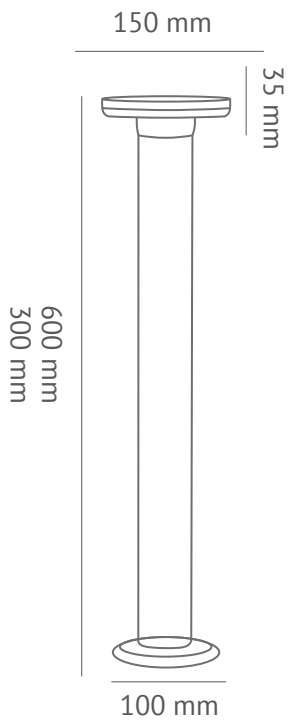

Antrasit Gvde, Elektro Statik Toz Boya
12 Watt, 3000K, 585 Lmen
Gvde: Alminyum

IP65 12 Watt Alminyum Gvde