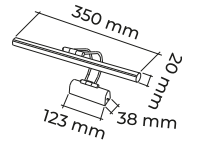

2

35 CM

MOL8050 19.00\$ | ESKİTME KASA | ALÜMİNYUM GÖVDE | 3000 KELVİN | KOLİ 20 ADET | 6 WATT | IP20

2

50 CM

MOL8052-1 38.00\$ | GOLD KASA | ALÜMİNYUM GÖVDE | 3000 KELVİN | KOLİ 20 ADET | 12 WATT | IP20

2

35 CM