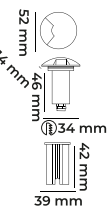

MOL3316-1 49.00$ SATEN KASA METAL GÖVDE 12 VOLT 1 WATT IP65