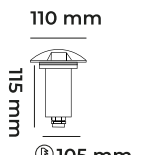

MOL9044 50.00$ | SATEN KASA | METAL GÖVDE | AMPÜL HARİÇ | KOLİ 100 ADET | 220 VOLT | **IP65**