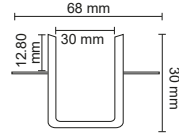

SLİM TRİMLESS SERİSİ MAGNET RAY

"Sayfa 7 - 10 Arasındaki Aydınlatmalar Kullanılabilir"

Kod / Code	Ürün / Product	Uyumluluk	Gövde	Ürün Tipi	Koli İçi Adet	Liste Fiyatı
MOL6091	1 METRE MAGNET RAY	SLİM SERİSİ	ALÜMİNYUM	TRİMLESS	10	23.00 $
MOL6092	2 METRE MAGNET RAY	SLİM SERİSİ	ALÜMİNYUM	TRİMLESS	10	46.00 $
MOL6093	3 METRE MAGNET RAY	SLİM SERİSİ	ALÜMİNYUM	TRİMLESS	10	69.00 $