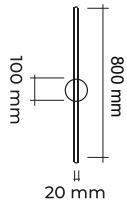

2

MOL8313 50.00$ | SİYAH KASA | ALÜMİNYUM GÖVDE | 3000 KELVİN | KOLİ 20 ADET | 3 WATT | IP20