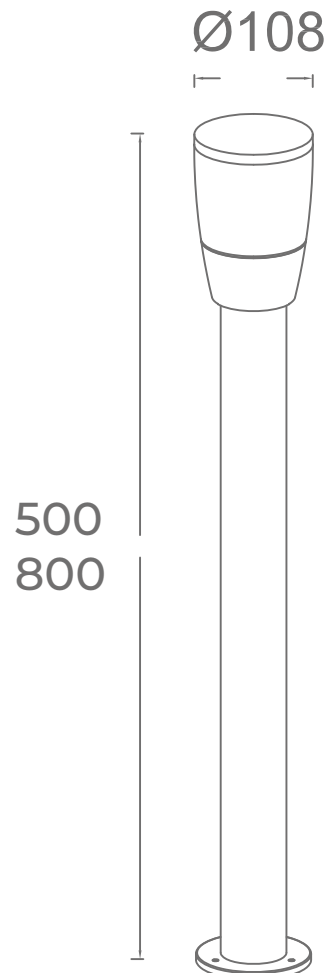

IP65  E27 Duyulu Alüminyum Gövde

MOL9924

97.00\$

Antrasit Gövde, Elektro Statik Toz Boya
E27 Duyulu (Çevirmeli)
Gövde: Alüminyum

IP65  E27 Duyulu Alüminyum Gövde

URLA

DIŐ MEKAN AYDINLATMALAR

MOL9910