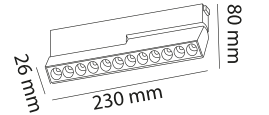

SİYAH

MOL6062	3000K 4000K	12 WATT	1440-1480 LM	55.00$
MOL6162	CCT	12 WATT	1200 LM	60.00$

2 YIL GARANTİLİDİR

KOLİ İÇİ