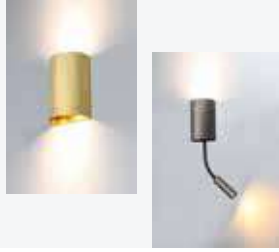

SAYFA 110-112

AURA SERİSİ
DEKORATİF APLİKLER