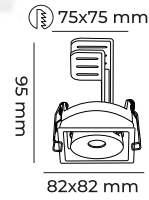

2⁺

MOL3402 64.00$ 8 WATT LED PHILIPS BRIDGELUX DRIVER PHILIPS SAMSUNG 2700 K 3390 LM 3000 K 3540 LM 4000 K 3690 LM 6500 K 3990 LM IP20