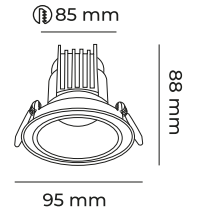

2700 K 996 LM 3000 K 1032 LM 4000 K 1052 LM 6500 K 1105 LM IP20

2

DERİNLİK
27 mm

MOL7205

2.95\$
5 WATTCTT
3 AYRI IŞIK
AYARLAMA

3000 K 540 LM 4000 K 580 LM 6500 K 620 LM IP20

3 RENK CCT ÖZELLİĞİ ÖZELLİĞİ
ARKA KISIMDAKİ TUŞ İLE
3 AYRI IŞIK RENGİNDE KULLANILABİLİRSİNİZ
3000K 4000K 6500K