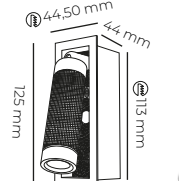

OTOMATİK
SWİCH

MOL8127

42.00$

SİYAH

KASA

METAL

GÖVDE

3000

KELVİN

KOLİ

20 ADET

IP

20

3

WATT