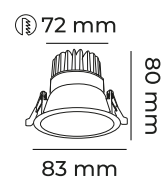

MOL4080 24.50$ 8 WATT LED PHILIPS BRIDGELUX DRIVER LIFUD EAGLERISE 2700 K 996 LM 3000 K 1032 LM 4000 K 1052 LM 6500 K 1105 LM IP20