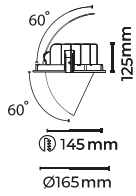

MOL2072

54.50$
30/40 WATT

LED
PHILIPS
BRIDGELUX

DRIVER
LIFUD
EAGLERISE

● 2700 K 3390 LM	● 3000 K 3540 LM	● 4000 K 3690 LM	○ 6500 K 3990 LM	KOLİ İÇİ 12