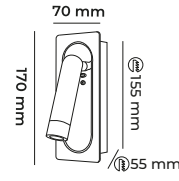

OTOMATİK
SWİCH

TYPE-C

MOL8046

49.00$

SATEN

KASA

METAL

GÖVDE

3000

KELVİN

KOLİ

20 ADET

IP

20

3

WATT