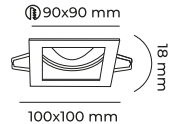

MOL1681BN

4.70$

SATEN SİYAH | METAL GÖVDE | AMPÜL HARİÇ | KOLİ 100 ADET

IP20