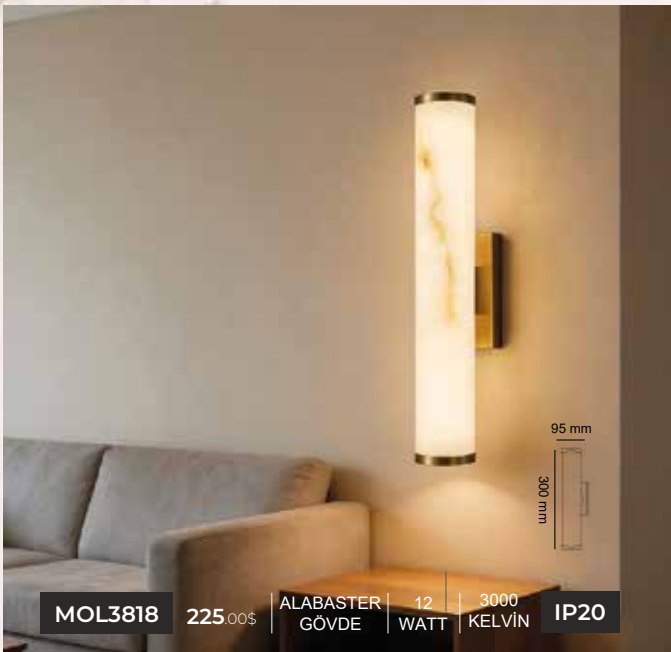

AMPÜLSÜZ

MOL3711 39.00\$ GOLD KASA METAL GÖVDE GU10 DUYLU KOLİ 100 ADET ÖLÇÜ 55X300 mm

AMPÜLSÜZ

MOL3710 28.00\$ SIYAH KASA METAL GÖVDE GU10 DUYLU KOLİ 100 ADET ÖLÇÜ 55X300 mm

MOL | LED®

ALABASTER SERİSİ

ALABASTER LED APLİKLER