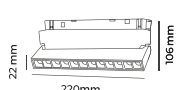

MOL6133

CCT

12 WATT

1440 LM

45.00$

KOLİ İÇİ 30