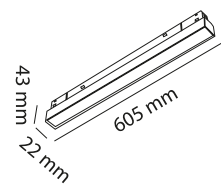

MOL6131

CCT

10 WATT

1200 LM

40.00$

KOLİ İÇİ 40

MOL6128

CCT

6 WATT

720 LM

18.00$

KOLİ İÇİ 60

MOL6125

CCT

10 WATT

1200 LM

18.00$

KOLİ İÇİ 50

MOL6129

CCT

12 WATT

1440 LM

38.00$

KOLİ İÇİ 100

MOL6126

CCT

20 WATT

2400 LM

38.00$

KOLİ İÇİ 40

MOL6130

CCT

18 WATT

2160 LM

48.00$

KOLİ İÇİ 50

MOL6132

CCT

6 WATT

720 LM

38.00$

KOLİ İÇİ 60

MOL6133

CCT

12 WATT

1440 LM

45.00$

KOLİ İÇİ 30