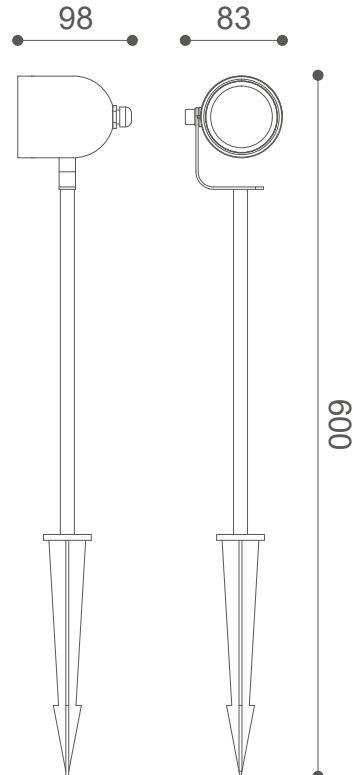

MOL9912

93.00$

Antrasit Gövde, Elektro Statik Toz Boya

GU10 Duyulu

Gövde: Alüminyum

IP65

GU10

Duyulu

Alüminyum

Gövde

MOL9913

132.00$

Antrasit Gövde, Elektro Statik Toz Boya

GU10 Duyulu

Gövde: Alüminyum

IP65

GU10

Duyulu

Alüminyum

Gövde

MOL9910

60.00$

Antrasit Gövde, Elektro Statik Toz Boya

GU10 Duyulu

Gövde: Alüminyum

IP65

GU10

Duyulu

Alüminyum

Gövde

MOL9914

93.00$

Antrasit Gövde, Elektro Statik Toz Boya

GU10 Duyulu

Gövde: Alüminyum

IP65

GU10

Duyulu

Alüminyum

Gövde

MOL9915

80.00$

Antrasit Gövde, Elektro Statik Toz Boya

GU10 Duyulu

Gövde: Alüminyum

IP65

GU10

Duyulu

Alüminyum

Gövde