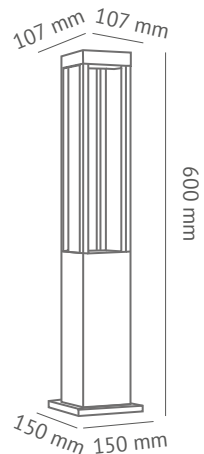

Antrasit Gvde, Elektro Statik Toz Boya
GU10 Duylu
Gvde: Alminyum

IP65

GU10
Duylu

Alminyum
Gvde