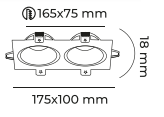

MOL4152

8.00$

SİYAH KASA | METAL GÖVDE | AMPÜL HARİÇ | KOLİ 50 ADET

IP20