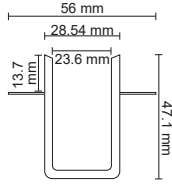

MAGNET AYDINLATMALAR

**BEYAZ TRİMLESS SERİSİ MAGNET RAY**

"Sayfa 19 da Olan Aydınlatmalar Kullanılabilir"

Kod / Code	Ürün / Product	Uyumluluk	Gövde	Ürün Tipi	Koli İçerisi	Liste Fiyatı
MOL6111	1 METRE MAGNET RAY	CCT MAGNET	ALÜMİNYUM	TRİMLESS	10	26.00 \$
MOL6112	2 METRE MAGNET RAY	CCT MAGNET	ALÜMİNYUM	TRİMLESS	10	52.00 \$
MOL6113	3 METRE MAGNET RAY	CCT MAGNET	ALÜMİNYUM	TRİMLESS	10	78.00 \$