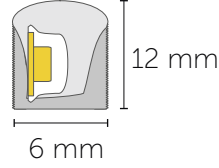

120 LEDLİ

12 VOLT NEON LEDLER

DC 12V

SMD 2835

120 LEDLİ

DIŞ MEKAN

İP65

MOL2514

6500K

MOL2516

KIRMIZI

MOL2518

YEŞİL

MOL2519

PEMBE

M/10W

M/840 LM

5 METRE
RULO

LED TİPİ
2835

2.40 $
/METRE

120 LEDLİ

12 VOLT NEON LEDLER

DC 12V

SMD 2835

120 LEDLİ

DIŞ MEKAN

İP65