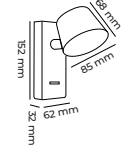

AÇMA / KAPAMA TUŞLU