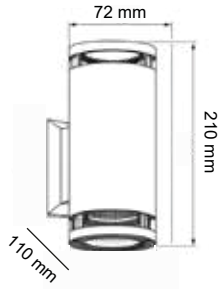

SİYAH
BEYAZ
ANTRASİTALÜMİNYUM
GÖVDEGU10
DUYLUKOLİ
20 ADET

IP65

DARK GREY

DEKORATİF DIŐ MEKAN SPOTLAR

MOL8067 33.00\$ ANTRASİT KASA ALÜMİNYUM GÖVDE GU10 DUYLU KOLİ 20 ADET IP65

MOL8065 28.00\$ ANTRASİT KASA ALÜMİNYUM GÖVDE GU10 DUYLU KOLİ 20 ADET IP65