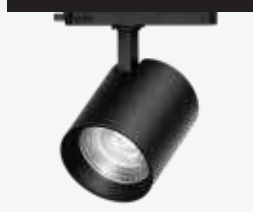

MONOFAZE & TRİFAZE
LEDLİ RAY SPOTLAR