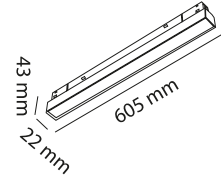

MOL6226

3000K / 4000K 20 WATT 2400 - 2440 LM 16.00$

KOLİ İÇİ
40