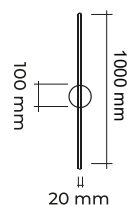

2

MOL8315 55.00$ | SİYAH KASA | ALÜMİNYUM GÖVDE | 3000 KELVİN | KOLİ 20 ADET | 3 WATT | IP20