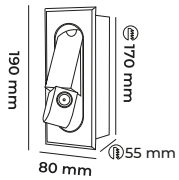

OTOMATİK
SWİCH

MOL8039

66.00$

PİRİNÇ

ESKİTME

METAL

GÖVDE

3000

KELVİN

KOLİ

20 ADET

IP

20

3

WATT