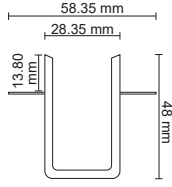

LA VİLLA SERİSİ MAGNET RAY

"Sayfa 13 - 14 Arasındaki Aydınlatmalar Kullanılabilir"

Kod / Code	Ürün / Product	Uyumluluk	Gövde	Ürün Tipi	Koli İçİ Adet	Liste Fiyatı
MOL6001	1 METRE MAGNET RAY	FOCUS & 'S' SERİSİ	ALÜMİNYUM	TRIMLESS	10	17.00 \$
MOL6002	2 METRE MAGNET RAY	FOCUS & 'S' SERİSİ	ALÜMİNYUM	TRIMLESS	10	34.00 \$
MOL6003	3 METRE MAGNET RAY	FOCUS & 'S' SERİSİ	ALÜMİNYUM	TRIMLESS	10	51.00 \$