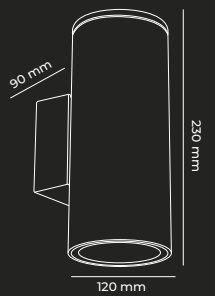

2^{TL}

ANTRASİT
IP65

MOL9929 145,00$
16 WATT

PHILIPS
BRIDGELUX

EAGLERİSE
LİFUD

● 2700 K 1330 LM ● 3000 K 1370 LM ● 4000 K 1410 LM ● 6500 K 1450 LM