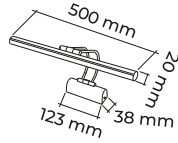

2

50 CM

MOL8053-1 38.00\$ | SİYAH BEYAZ | ALÜMİNYUM GÖVDE | 3000 KELVİN | KOLİ 20 ADET | 12 WATT | IP20

2

35 CM

MOL8053 19.00\$ | SİYAH KASA | ALÜMİNYUM GÖVDE | 3000 KELVİN | KOLİ 20 ADET | 6 WATT | IP20

2

50 CM