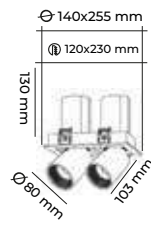

2

MOL5017
BEYAZ
MOL5016
SİYAH

152.00$
2x 20/30 WATT

LED
PHILIPS
BRIDGELUX

DRİVER
LİFUD
EAGLERİSE

2700 K 6780 LM 3000 K 7080 LM 4000 K 7380 LM 6500 K 7980 LM KOLİ İÇİ 8