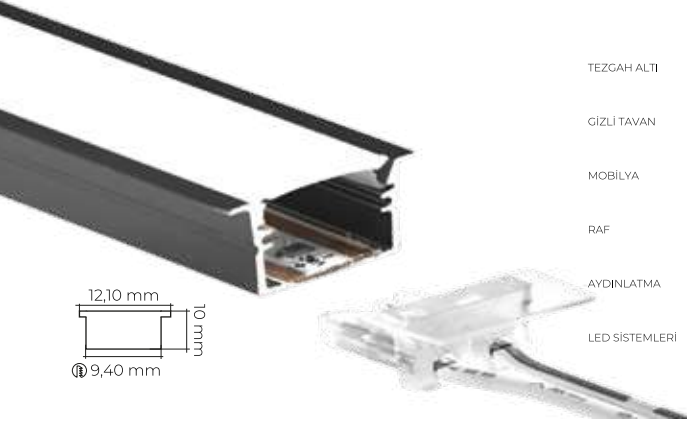

24.00$

WATT
100 WATT

GİRİŞ
220 VOLT

ÇIKIŞ
24 VOLT

FREKANS
ALÜMİNYUM

CODE
MOL2550

CODE
MOL2552

24V LED DRIVER

ALÜMİNYUM
PROFİL

3 METRE 4000K

3 METRE 3000K

TEZGAH ALTI
GİZLİ TAVAN
MOBİLYA
RAF
AYDINLATMA
LED SİSTEMLERİ