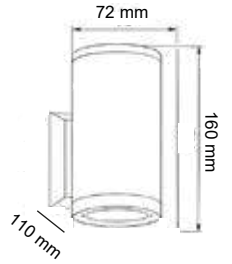

SİYAH
BEYAZ
ANTRASİTALÜMİNYUM
GÖVDEGU10
DUYLUKOLİ
20 ADET

IP65

DARK GREY

DEKORATİF DIŐ MEKAN SPOTLAR

MOL8067 33.00\$ ANTRASİT KASA ALÜMİNYUM GÖVDE GU10 DUYLU KOLİ 20 ADET IP65

MOL8065 28.00\$ ANTRASİT KASA ALÜMİNYUM GÖVDE GU10 DUYLU KOLİ 20 ADET IP65