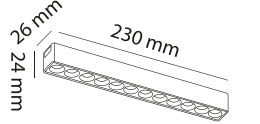

SIYAH

2 YIL GARANTİLİDİR

MOL6052	3000K 4000K	20 WATT	2400-2440 LM	36.00$	KOLİ İÇİ	
MOL6152	CCT	20 WATT	2000 LM	40.00$	50