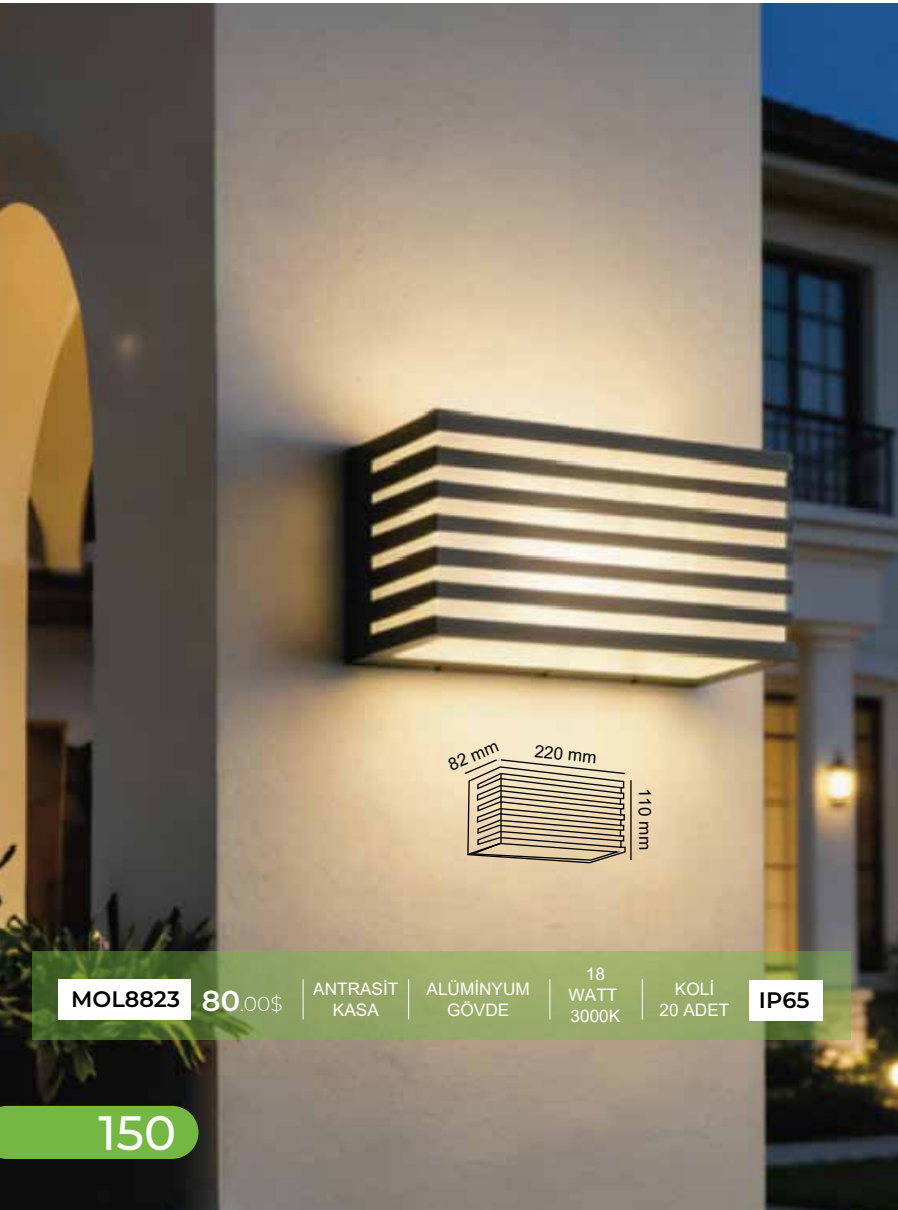

MOL8823 80.00$ | ANTRASİT KASA | ALÜMİNYUM GÖVDE | 18 WATT 3000K | KOLİ 20 ADET | **IP65**