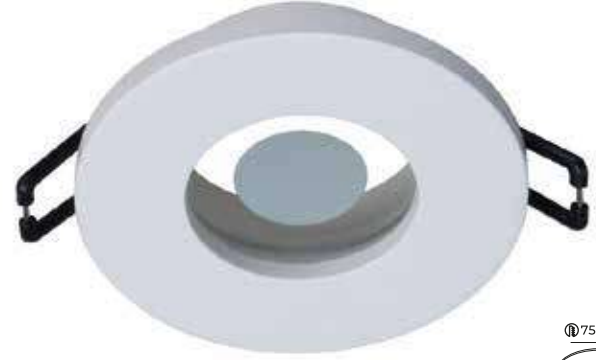

MOL4171

10.00$

BEYAZ KASA | METAL GÖVDE | AMPÜL HARİÇ | KOLİ 100 ADET

IP44