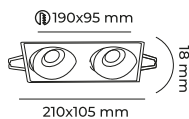

MOL6110

39.00\$

BEYAZ KASA | METAL GÖVDE | AMPÜL HARİÇ | KOLİ 30 ADET

IP20

MOL6109

39.00\$

SİYAH KASA | METAL GÖVDE | AMPÜL HARİÇ | KOLİ 30 ADET

IP20