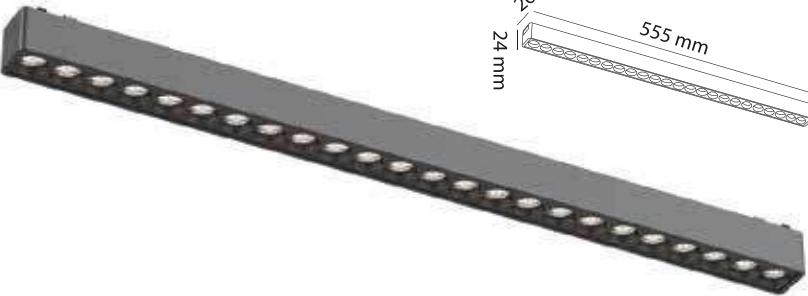

SIYAH

2 YIL GARANTİLİDİR

MOL6058	3000K 4000K	30 WATT	3600-3640 LM	51.00$	KOLİ İÇİ	
MOL6158	CCT	30 WATT	3000 LM	56.00$	40