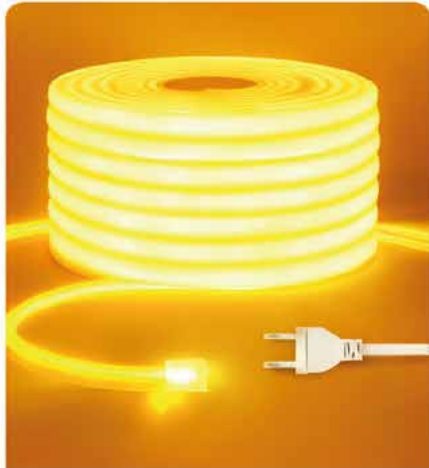

MOL2539

YEŞİL

MOL2540

MAVİ

M/10W

M/840 LM

100 METRE
RULOLED TİPİ
28355.00 \$
/METRE

144 LEDLİ