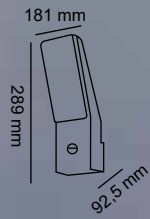

12 WATT

MOL9905 175.00$

ANTRASİT
KASA

ALÜMİNYUM
GÖVDE

CCT
2700-6500

KOLİ
20 ADET

IP65