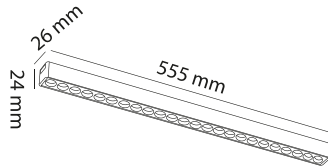

SIYAH

2 YIL GARANTİLİDİR

MOL6056	3000K 4000K	18 WATT	2160-2200 LM	32.00$	KOLİ İÇİ	
MOL6156	CCT	18 WATT	1800 LM	35.00$	50