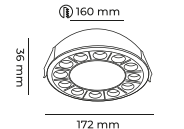

MOL6215

64.00\$

SİYAH
BEYAZ

20 WATT

LED
PHILIPS
BRIDGELUXDRİVER
LİFUD
EAGLERİSE3000 K
2460 LM

18 MERCEKLİ

LIFT

SERİSİ