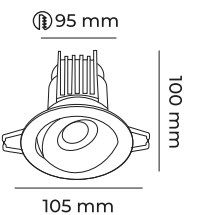

2

MOL6106M

46.00$
8 WATT

LED
PHILIPS
BRIDGELUX

DRIVER
LIFUD
EAGLERISE

2700 K 996 LM 3000 K 1032 LM 4000 K 1052 LM 6500 K 1105 LM IP20