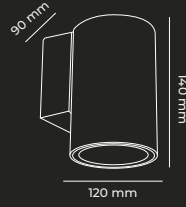

2^{TL}

ANTRASİT
IP65

MOL9928

105,00$
8 WATT

PHILIPS
BRIDGELUX

EAGLERİSE
LİFUD

● 2700 K 760 LM ● 3000 K 800 LM ● 4000 K 840 LM ● 6500 K 880 LM