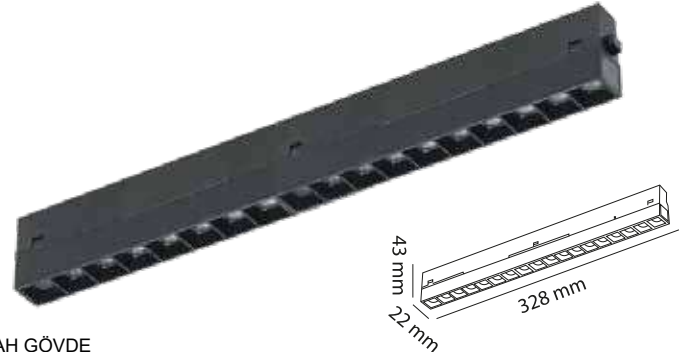

SİYAH GÖVDE

MOL6030	3000K / 4000K	ON-OFF	18 WATT	2160 / 2200 LM	25.00$
MOL6030D	3000K / 4000K		18 WATT	2160 / 2200 LM	84.00$
MOL6030T	3000K / 4000K		18 WATT	2160 / 2200 LM	54.00$
MOL6730	CCT	SMART	18 WATT	1800 LM	27.00$

2 YIL
KOLI İÇİ
50