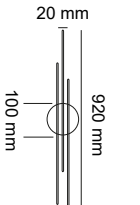

2

MOL8318 95.00$ | SİYAH KASA | ALÜMİNYUM GÖVDE | 3000 KELVİN | KOLİ 20 ADET | 3 WATT | IP20