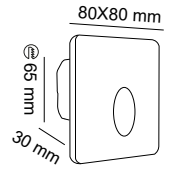

2

ALÇIPAN KASASINA
UYGUNDUR

MOL9111
SİYAH

MOL9110
BEYAZ

17.00$

SİYAH
BEYAZ

METAL
ÇERÇEVE

CCT
3000K-4000K-5700K

KOLİ
100 ADET

1,5
WATT

IP20