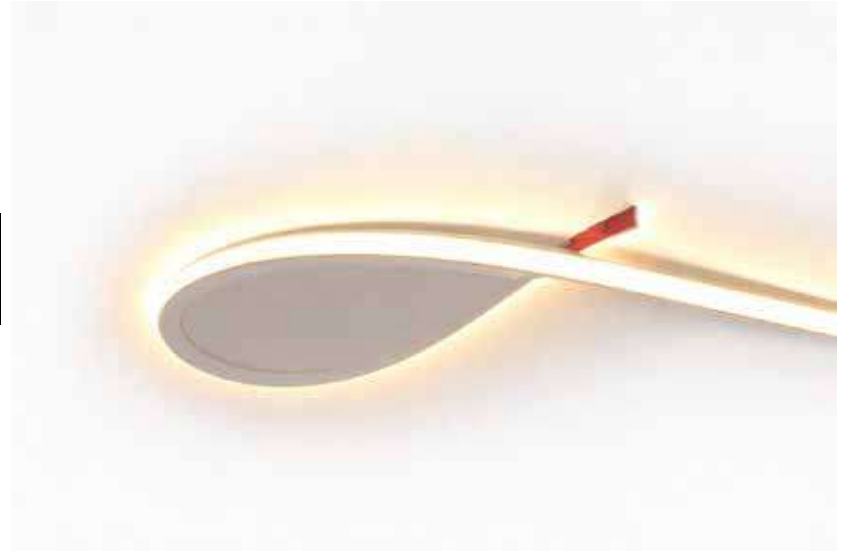

240 LEDLİ

220 VOLT NEON LED

AC 220V
SMD 2835
240 LEDLİ
DIŞ MEKAN
İP65