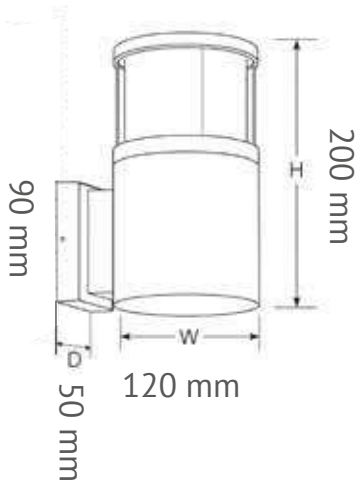

Antrasit Gvde, Elektro Statik Toz Boya
E27 Duylu (evirmeli)
Gvde: Alminyum

IP65

E27
Duylu

Alminyum
Gvde