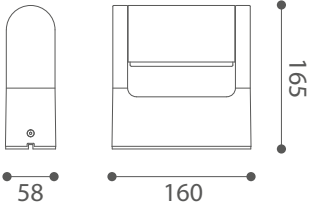

IP65

220-
240VAlminyum
Gvde

AKASYA

DIŐ MEKAN AYDINLATMALAR

MOL9906

145.00\$

Antrasit Gövde, Elektro Statik Toz Boya
CCT 2700K , 3000K , 4000K , 6500K
12 Watt, 1000 Lümen
Gövde: Alüminyum

IP65  220-240V Alüminyum Gövde