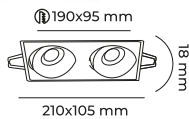

MOL6110

39.00$

BEYAZ KASA | METAL GÖVDE | AMPÜL HARİÇ | KOLİ 30 ADET

IP20