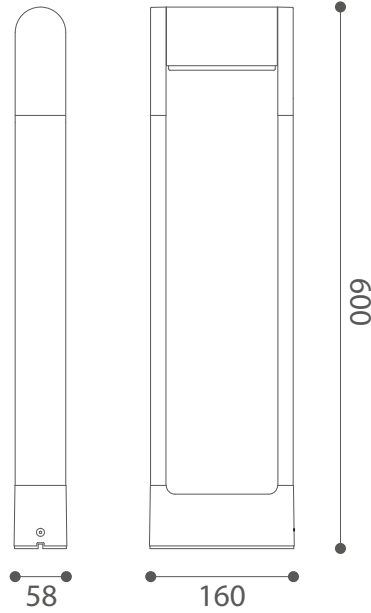

IP65

220-
240VAlminyum
Gvde

AKASYA

DIŐ MEKAN AYDINLATMALAR

MOL9906

145.00\$

Antrasit Gövde, Elektro Statik Toz Boya
CCT 2700K , 3000K , 4000K , 6500K
12 Watt, 1000 Lümen
Gövde: Alüminyum

IP65  220-240V Alüminyum Gövde