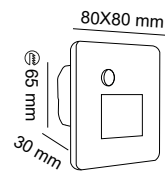

2

ALÇIPAN KASASINA
UYGUNDUR

MOL9106
BEYAZ

MOL9107
SİYAH

25.00$

SİYAH
BEYAZ

METAL
ÇERÇEVE

CCT
3000K-4000K-5700K

KOLİ
100 ADET

1,5
WATT

IP20

SEN SÖRLÜ