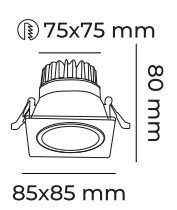

MOL4081 28.50$ 8 WATT LED PHILIPS BRIDGELUX DRIVER LIFUD EAGLERISE 2700 K 996 LM 3000 K 1032 LM 4000 K 1052 LM 6500 K 1105 LM IP20