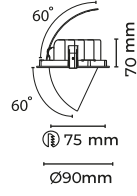

MOL2068

29.00$
8 WATT

LED
PHILIPS
BRIDGELUX

DRIVER
EAGLERISE
LIFUD

● 2700 K 996 LM	● 3000 K 1032 LM	● 4000 K 1052 LM	○ 6500 K 1105 LM	KOLİ İÇİ 50