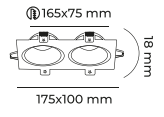

MOL4152

8.00$

BEYAZ KASA | METAL GÖVDE | AMPÜL HARİÇ | KOLİ 50 ADET

IP20