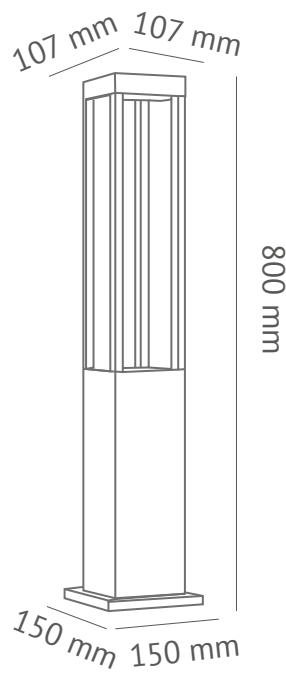

Antrasit Gvde, Elektro Statik Toz Boya
3000 Kelvin
9 Watt, 272 Lmen
Gvde: Alminyum

IP65 220-240V Alminyum Gvde