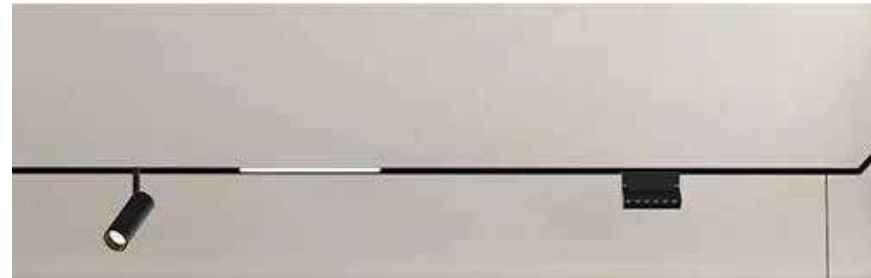

CODE
MOL6024

200 WATT MAGNET DRIVER

40.00$

3 MODEL RAY İÇİN UYGUNDUR

CODE
MOL6039

300 WATT MAGNET DRIVER

58.00$

3 MODEL RAY İÇİN UYGUNDUR

CODE
MOL6723 100W

55.00$

CODE
MOL6724 200W

63.00$

CODE
MOL6739 300W

75.00$

SMART/ TOPLU KONTROL
DİM EDİLEBİLİR DRIVER

3 MODEL RAY İÇİN UYGUNDUR

CODE
MOL6019

ARA BAĞLANTI

5.00$

CODE
MOL6019D

DALI ARA BAĞLANTI

18.00$

3 MODEL RAY İÇİN UYGUNDUR

CODE
MOL6020

ON-OFF ESNEK BAĞLANTI

6.00$

CODE
MOL6020D

DALI ESNEK BAĞLANTI

18.00$

3 MODEL RAY İÇİN UYGUNDUR

CODE
MOL6018

ENERJİ BAŞLANGIÇ

6.00$

CODE
MOL6018D

DALI ENERJİ BAŞLANGIÇ

18.00$

3 MODEL RAY İÇİN UYGUNDUR

CODE
MOL6021

TRIMLESS L KOŞE

7.00$

LA VİLLA SERİSİ RAY İÇİN UYGUNDUR

CODE
MOL6022

TRIMLESS DİKEY L KOŞE

9.00$

LA VİLLA SERİSİ RAY İÇİN UYGUNDUR

CODE
MOL6007

SIVA ÜSTÜ L KOŞE

11.00$

LORA SERİSİ RAY İÇİN UYGUNDUR

CODE
MOL6006

SIVA ÜSTÜ DİKEY KOŞE

11.00$

LORA SERİSİ RAY İÇİN UYGUNDUR

CODE
MOL6008

SIVA ALTI YAYLI L KOŞE

11.00$

LUCA SERİSİ RAY İÇİN UYGUNDUR

CODE
MOL6009

SIVA ÜSTÜ RAY
ASKI APARATI

8.00$

LORA SERİSİ RAY İÇİN UYGUNDUR

CODE
MOL6737

CCT KUMANDA
AÇMA / KAPAMA
TOPLU DİM
CCT İŞİK RENGİ
AYARLAMA
FOCUS SERİSİNE
UYGUN

12.00$

3 MODEL RAY İÇİN UYGUNDUR

CODE
MOL6087

TUYA KUMANDA

12.00$

3 MODEL RAY İÇİN UYGUNDUR

CODE
MOL6010

YAYLI RAY YAY APARATI

1.50$

LUCA SERİSİ RAY İÇİN UYUMLUDUR

CODE
MOL6331

200 WATT HARİCİ 48 VOLT DRIVER

MOL6332 300 WATT HARİCİ 48 VOLT DRIVER

40.00$ 58.00$

HARİCİ DRIVER 48 VOLT ÜRÜNLERİN HEPSİNDE KULLANILIR