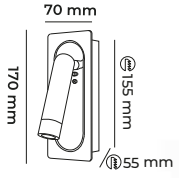

OTOMATİK
SWİCH

MOL8045

43.00$

SİYAH

METAL

GÖVDE

3000

KELVİN

KOLİ

20 ADET

IP

20

3

WATT