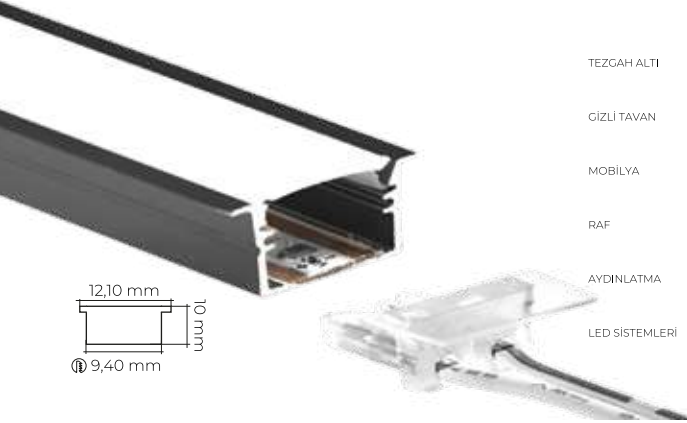

CODE
MOL2551

CODE
MOL2553

24V LED DRIVER

ALÜMİNYUM
PROFİL

2 METRE 4000K

2 METRE 3000K

TEZGAH ALTI
GİZLİ TAVAN
MOBİLYA
RAF
AYDINLATMA
LED SİSTEMLERİ