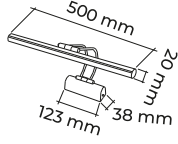

2

50 CM

MOL8053-1 38.00\$ | SİYAH BEYAZ | ALÜMİNYUM GÖVDE | 3000 KELVİN | KOLİ 20 ADET | 12 WATT | IP20

2

35 CM

MOL8053 19.00\$ | SİYAH KASA | ALÜMİNYUM GÖVDE | 3000 KELVİN | KOLİ 20 ADET | 6 WATT | IP20

2

50 CM