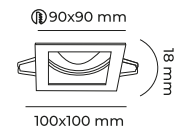

IP20

MOL1681BB

3.70\$

BEYAZ BEYAZ | METAL GÖVDE | AMPÜL HARİÇ | KOLİ 100 ADET

IP20

MOL1682

7.40\$

SİYAH KASA | ALÜMİNYUM GÖVDE | AMPÜL HARİÇ | KOLİ 50 ADET