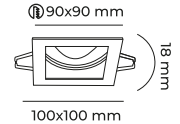

MOL1681SB

3.70$

SİYAH BEYAZ | METAL GÖVDE | AMPÜL HARİÇ | KOLİ 100 ADET

IP20