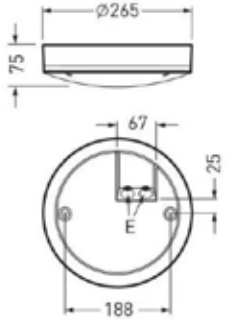

SIVA ÜSTÜ DIŐ MEKAN İP65

2700K - 6500K

MOL8834 59.00$ | SİYAH KASA | ALÜMİNYUM GÖVDE | 20 WATT | KOLİ 20 ADET | **IP65**