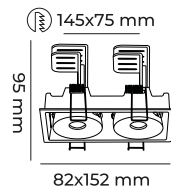

2⁺

MOL3404 128.00$ 2X8 WATT LED PHILIPS BRIDGELUX DRIVER PHILIPS SAMSUNG 2700 K 1992 LM 3000 K 2064 LM 4000 K 2104 LM 6500 K 2210 LM IP20