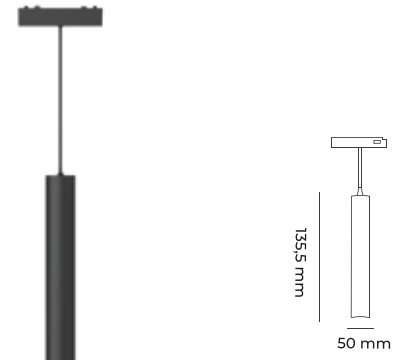

SİYAH GÖVDE

MOL6034	3000K / 4000K	ON-OFF	10 WATT	1200 / 1240 LM	53.00$
MOL6034D	3000K / 4000K		10 WATT	1200 / 1240 LM	130.00$
MOL6034T	3000K / 4000K		10 WATT	1200 / 1240 LM	79.00$
MOL6734	CCT	SMART	10 WATT	1000 LM	58.00$

2 YIL
KOLI İÇİ
30