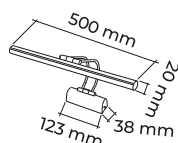

2

35 CM

MOL8050 19.00\$ | ESKİTME KASA | ALÜMİNYUM GÖVDE | 3000 KELVİN | KOLİ 20 ADET | 6 WATT | IP20

2

50 CM

MOL8052-1 38.00\$ | GOLD KASA | ALÜMİNYUM GÖVDE | 3000 KELVİN | KOLİ 20 ADET | 12 WATT | IP20

2

35 CM