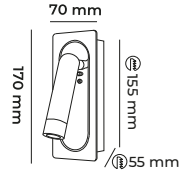

OTOMATİK
SWİCH

MOL8036

40.00$

PİRİNÇ

ESKİTME

METAL

GÖVDE

3000

KELVİN

KOLİ

20 ADET

IP

20

3

WATT