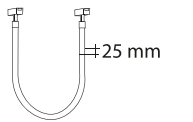

2 YIL GARANTİLİDİR

MOL6078	3000K 4000K	40 WATT	4800-4840 LM	118.00$	KOLİ İÇİ	
					10