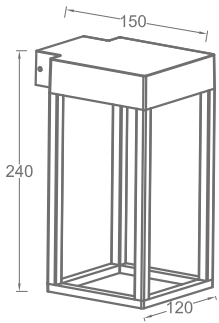

Antrasit Gvde, Elektro Statik Toz Boya
3000 Kelvin
9 Watt, 272 Lmen
Gvde: Alminyum

IP65

220-
240V

Alminyum
Gvde