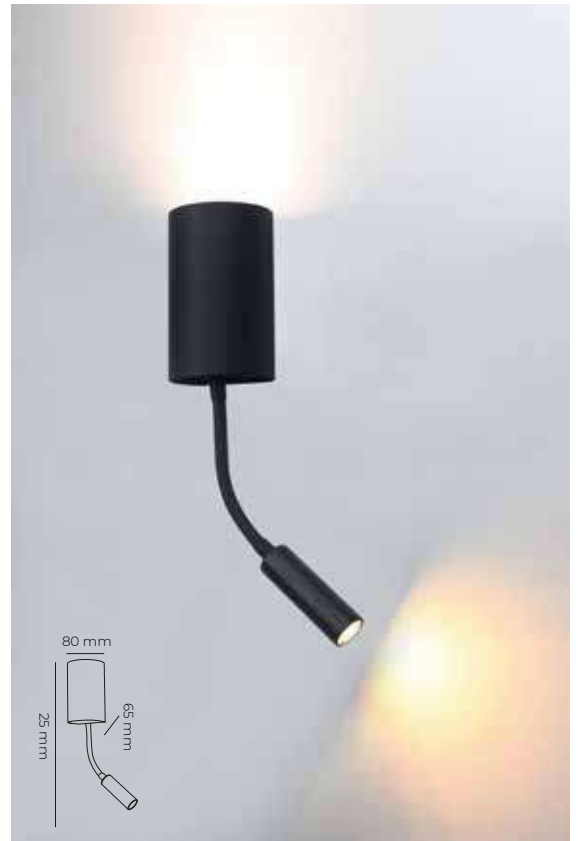

MOL8113 72.00\$ SİYAH ALÜMİNYUM GU10 IP20

AMPÜLSÜZ

MOL8119 77.00\$ FÜME ALÜMİNYUM GU10 IP20

AMPÜLSÜZ

MOL8118 77.00\$ BEYAZ ALÜMİNYUM GU10 IP20

AMPÜLSÜZ

MOL8117 77.00\$ SİYAH ALÜMİNYUM GU10 IP20

AMPÜLSÜZ