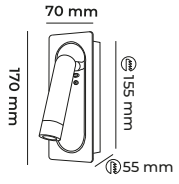

OTOMATİK
SWİCH

MOL8035

SİYAH

MOL8132

BEYAZ

32.00$

SİYAH

METAL

GÖVDE

3000

KELVİN

KOLİ

20 ADET

IP

20

3

WATT