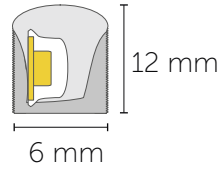

5 METRE
RULOLED TİPİ
28352.40 \$
/METRE

120 LEDLİ

12 VOLT NEON LEDLER

DC 12V

SMD 2835

120 LEDLİ

DIŞ MEKAN

İP65