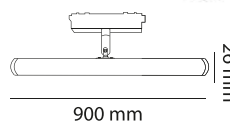

2 YIL GARANTİLİDİR

MOL6076	3000K 4000K	25 WATT	3000-3040 LM	44.00$	KOLİ İÇİ	
					20