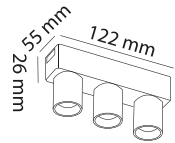

SİYAH

MOL6067	3000K 4000K	6 WATT	720 760 LM	42.00$
MOL6167	CCT	6 WATT	600 LM	46.00$

2 YIL GARANTİLİDİR

KOLİ İÇİ