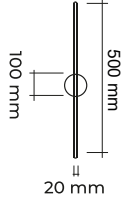

2

MOL8310 40.00$ | SİYAH KASA | ALÜMİNYUM GÖVDE | 3000 KELVİN | KOLİ 20 ADET | 3 WATT | IP20