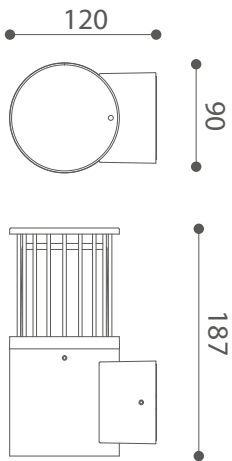

Antrasit Gövde, Elektro Statik Toz Boya

E27 Duyulu (Çevirmeli)

Gövde: Alüminyum

IP65

E27
Duyulu

Alüminyum
Gövde