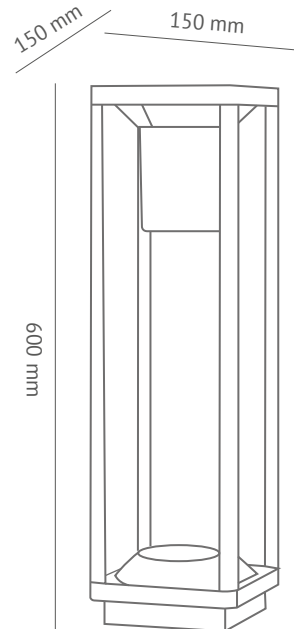

MOL8828

121.00$

Antrasit Gövde, Elektro Statik Toz Boya

E27 Duylu

Gövde : Alüminyum

IP65

E27 Duylu

Alüminyum Gövde