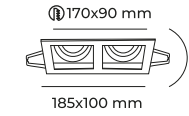

IP20

MOL4151

4.00\$

SİYAH KASA | METAL GÖVDE | AMPÜL HARİÇ | KOLİ 100 ADET

IP20

MOL1682BB

7.40\$

BEYAZ KASA | METAL GÖVDE | AMPÜL HARİÇ | KOLİ 50 ADET