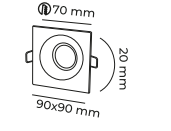

MOL4179

7.00\$

SİYAH KASA | METAL GÖVDE | AMPÜL HARİÇ | KOLİ 100 ADET

IP20

MOL4178

7.00\$

BEYAZ KASA | METAL GÖVDE | AMPÜL HARİÇ | KOLİ 100 ADET

IP20