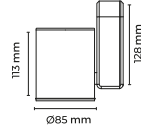

3^Y

SİYAH
BEYAZ

MOL2058 42.00$
MONOFAZE 20-30 WATT
MOL2058T 51.00$
TRİFAZE 20-30 WATT

KOLİ İÇİ
12

PHILIPS BRİDGE LUX | EAGLERİSE LİFUD | 2700 K 3390 LM | 3000 K 3540 LM | 4000 K 3690 LM | 6500 K 3990 LM

3^Y

BEYAZ
GÖVDE

MOL2007 22.00$
MONOFAZE 14 WATT
MOL2007T 31.00$
TRİFAZE 14 WATT