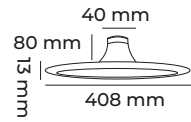

MOL6356

4000K 6 WATT 650 LM 65.00\$ KOLİ İÇİ 50

2

MOL6357

4000K 12 WATT 1300 LM 80.00\$ KOLİ İÇİ 60

2

MOL6353

4000K 15 WATT 1620 LM 280.00\$ KOLİ İÇİ 10