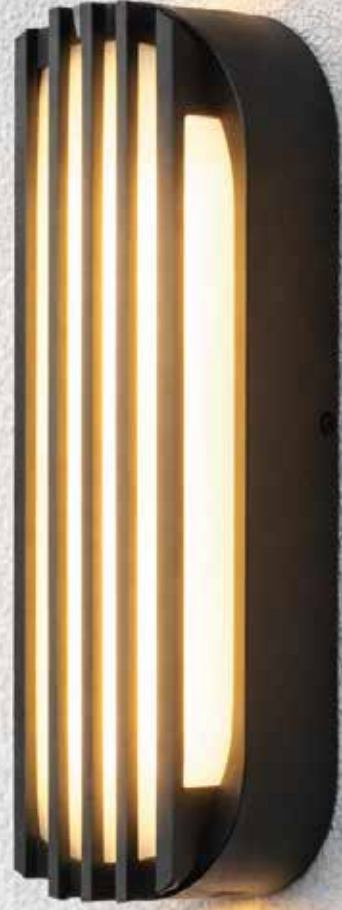

MOL8111 94.00$ | ANTRASİT KASA | ALÜMİNYUM GÖVDE | 18 WATT 3000K | KOLİ 20 ADET | **IP65**