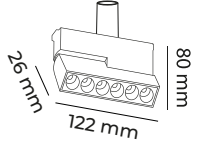

48.00\$

KOLİ İÇİ 50

26 mm
122 mm
80 mm

MOL6470

4000K

6 WATT

650 LM

78.00\$