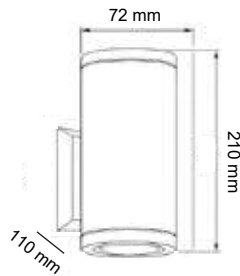

SİYAH
BEYAZ
ANTRASİTALÜMİNYUM
GÖVDEGU10
DUYLUKOLİ
20 ADET

IP65

DARK GREY

DEKORATİF DIŐ MEKAN SPOTLAR

MOL8067 33.00\$ ANTRASİT KASA ALÜMİNYUM GÖVDE GU10 DUYLU KOLİ 20 ADET IP65

MOL8065 28.00\$ ANTRASİT KASA ALÜMİNYUM GÖVDE GU10 DUYLU KOLİ 20 ADET IP65