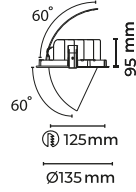

2700 K 6780 LM 3000 K 7080 LM 4000 K 7380 LM 6500 K 7980 LM KOLİ İÇİ 8

MOL2068

29.00\$
8 WATTLED
PHILIPS
BRIDGELUXDRIVER
EAGLERISE
LIFUD

● 2700 K 996 LM	● 3000 K 1032 LM	● 4000 K 1052 LM	○ 6500 K 1105 LM	KOLİ İÇİ 50
--------------------	---------------------	---------------------	---------------------	----------------