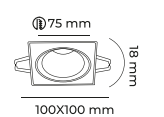

MOL4151

4.00$

BEYAZ KASA | METAL GÖVDE | AMPÜL HARİÇ | KOLİ 100 ADET

IP20