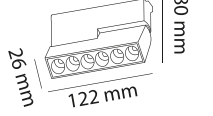

SİYAH

MOL6061	3000K 4000K	6 WATT	720 760 LM	40.00$
MOL6161	CCT	6 WATT	600 LM	44.00$

2 YIL GARANTİLİDİR

KOLİ İÇİ