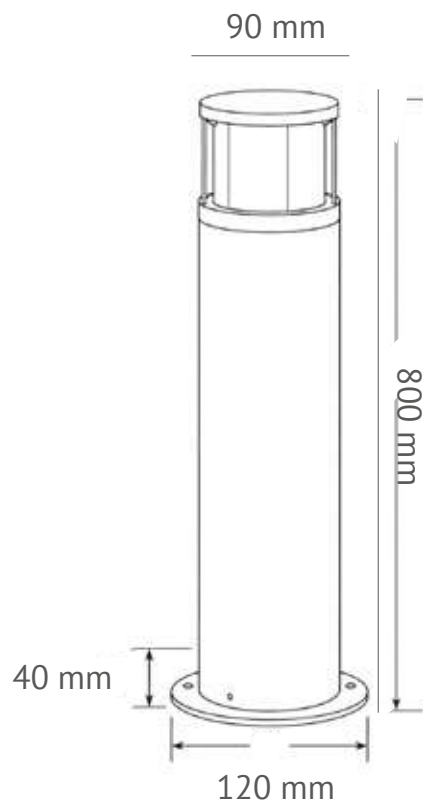

Antrasit Gvde, Elektro Statik Toz Boya
E27 Duylu (evirmeli)
Gvde: Alminyum

IP65

E27
Duylu

Alminyum
Gvde