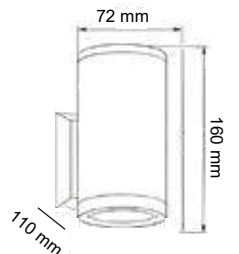

MOL8066 25.00$ ANTRASİT KASA ALÜMİNYUM GÖVDE GU10 DUYLU KOLİ 20 ADET IP65