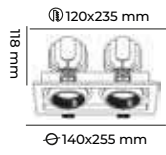

2

MOL5026
BEYAZ
MOL5027
SİYAH

123.00$
2x 20/30 WATT

LED
PHILIPS
BRIDGELUX

DRİVER
LİFUD
EAGLERİSE

2700 K 6780 LM 3000 K 7080 LM 4000 K 7380 LM 6500 K 7980 LM KOLİ İÇİ 8