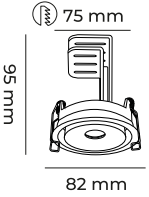

MOL | LED®

MILANO

SIVA ALTI
LED SPOTLAR

MİMARİ

HAREKETLİ

ÖZEL TASARIM

2⁺

MOL3400 64.00\$ 8 WATT LED PHILIPS BRIDGELUX DRIVER EAGLERISE LIFUD 2700 K 996 LM 3000 K 1032 LM 4000 K 1052 LM 6500 K 1105 LM IP20