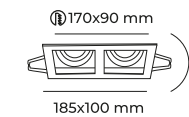

MOL1682BB

7.40$

BEYAZ KASA | METAL GÖVDE | AMPÜL HARİÇ | KOLİ 50 ADET

IP20