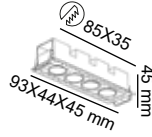

MOL | LED®

KOREL SERİSİ

SIVA ALTI LED SPOTLAR

2€

MOL4090

27.50\$

SİYAH
BEYAZ
KARIŞIK

6 WATT