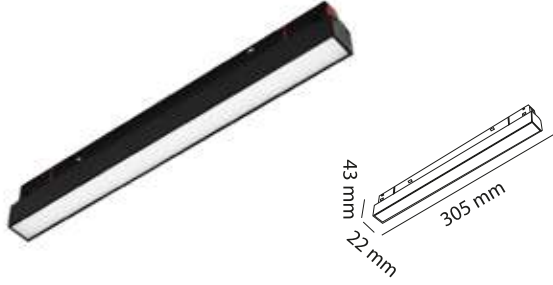

SİYAH GÖVDE

MOL6025	3000K / 4000K	ON-OFF	10 WATT	1200 / 1240 LM	16.00$
MOL6025D	3000K / 4000K		10 WATT	1200 / 1240 LM	72.00$
MOL6025T	3000K / 4000K		10 WATT	1200 / 1240 LM	40.00$
MOL6725	CCT	SMART	10 WATT	1000 LM	18.00$

2 YIL
KOLI İÇİ
50