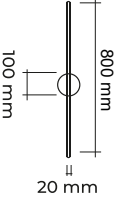

2

MOL8316 70.00$ | GOLD PARLAK | ALÜMİNYUM GÖVDE | 3000 KELVİN | KOLİ 20 ADET | 3 WATT | IP20