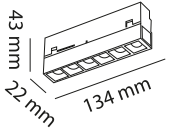

MOL6128

CCT

6 WATT

720 LM

18.00$

KOLİ İÇİ 60