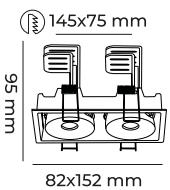

2⁺

MOL3405 128.00$ 2X8 WATT LED PHILIPS BRIDGELUX DRIVER PHILIPS SAMSUNG 2700 K 1992 LM 3000 K 2064 LM 4000 K 2104 LM 6500 K 2210 LM IP20