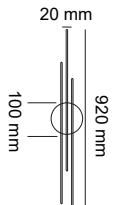

2

50 CM

MOL8053-1 38.00\$ | SİYAH BEYAZ | ALÜMİNYUM GÖVDE | 3000 KELVİN | KOLİ 20 ADET | 12 WATT | IP20

2

35 CM

MOL8053 19.00\$ | SİYAH KASA | ALÜMİNYUM GÖVDE | 3000 KELVİN | KOLİ 20 ADET | 6 WATT | IP20

2

50 CM