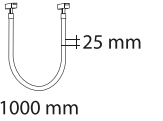

2 YIL GARANTİLİDİR

MOL6077	3000K 4000K	20 WATT	2400-2440 LM	59.00$	KOLİ İÇİ	
					10