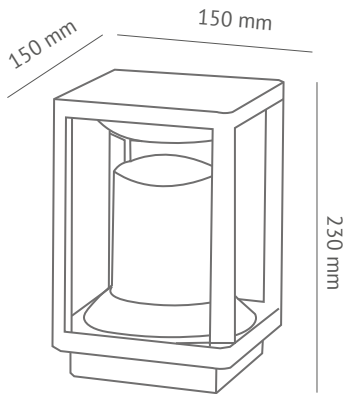

E27 Duylu

Gövde : Alüminyum

IP65

E27 Duylu

Alüminyum Gövde

MOL8828

121.00\$

Antrasit Gövde, Elektro Statik Toz Boya