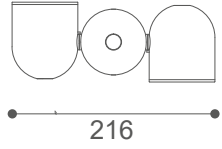

MOL9912

93.00$

Antrasit Gövde, Elektro Statik Toz Boya

GU10 Duyulu

Gövde: Alüminyum

IP65

GU10

Duyulu

Alüminyum

Gövde

MOL9913

132.00$

Antrasit Gövde, Elektro Statik Toz Boya

GU10 Duyulu

Gövde: Alüminyum

IP65

GU10

Duyulu

Alüminyum

Gövde

MOL9910

60.00$

Antrasit Gövde, Elektro Statik Toz Boya

GU10 Duyulu

Gövde: Alüminyum

IP65

GU10

Duyulu

Alüminyum

Gövde

MOL9914

93.00$

Antrasit Gövde, Elektro Statik Toz Boya

GU10 Duyulu

Gövde: Alüminyum

IP65

GU10

Duyulu

Alüminyum

Gövde

MOL9915

80.00$

Antrasit Gövde, Elektro Statik Toz Boya

GU10 Duyulu

Gövde: Alüminyum

IP65

GU10

Duyulu

Alüminyum

Gövde