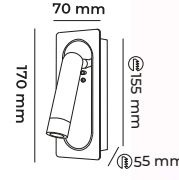

OTOMATİK
SWİCH

MOL8047

40.00$

PİRİNÇ

ESKİTME

METAL

GÖVDE

3000

KELVİN

KOLİ

20 ADET

IP

20

3

WATT