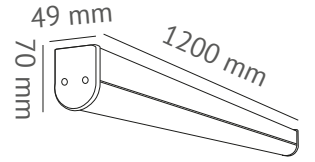

MOL312 120 cm

Siyah Gövde, Polikarbon Pleksi
LED 32W / Metre , 4300 Lümen
2700K, 3000K, 4000K, 6500K
Bridgelux Samsung Led
Philips EAGLERİSE Driver
Gövde: Aluminium

Ön Kısım: Polikarbon Pleksi

IP65 220-240V 50/60Hz 2 YIL GARANTİLİ **32.00$**