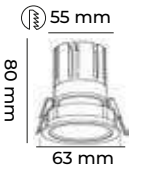

MOL3416 47.50$ 10 WATT LED PHILIPS BRIDGELUX DRIVER LIFUD EAGLERISE 2700 K 930 LM 3000 K 945 LM 4000 K 960 LM 6500 K 975 LM IP20