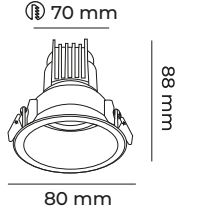

2

MOL4164M

31.00$
8 WATT

LED
PHILIPS
BRIDGELUX

DRIVER
LIFUD
EAGLERISE

2700 K 996 LM 3000 K 1032 LM 4000 K 1052 LM 6500 K 1105 LM IP20