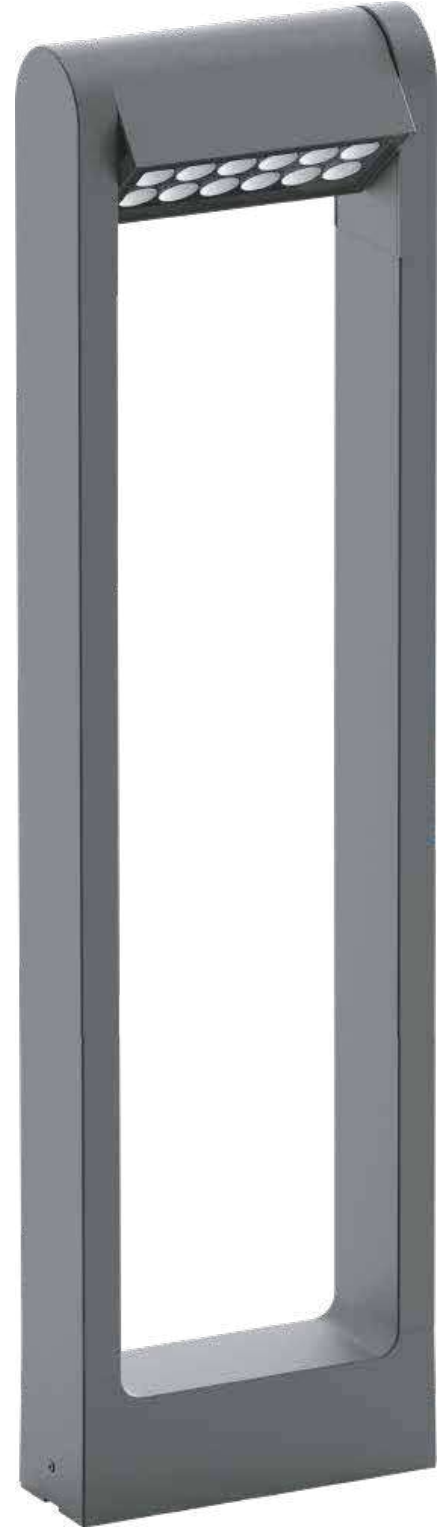

MOL9907

198.00$

Antrasit Gövde, Elektro Statik Toz Boya
CCT 2700K , 3000K , 4000K , 6500K
12 Watt, 1000 Lümen
Gövde: Alüminyum

IP65 220-240V Alüminyum Gövde