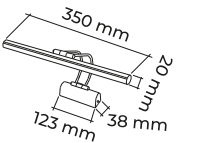

2

35 CM

MOL8050 19.00\$ | ESKİTME KASA | ALÜMİNYUM GÖVDE | 3000 KELVİN | KOLİ 20 ADET | 6 WATT | IP20

2

50 CM

MOL8052-1 38.00\$ | GOLD KASA | ALÜMİNYUM GÖVDE | 3000 KELVİN | KOLİ 20 ADET | 12 WATT | IP20

2

35 CM