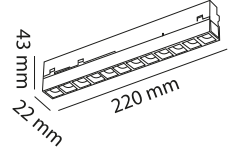

MOL6229

3000K / 4000K 12 WATT 1440 - 1480 LM 15.00$

KOLİ İÇİ
100