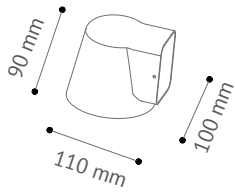

MOL9910

60.00$

Antrasit Gövde, Elektro Statik Toz Boya

GU10 Duyulu

Gövde: Alüminyum

IP65

GU10

Duyulu

Alüminyum

Gövde