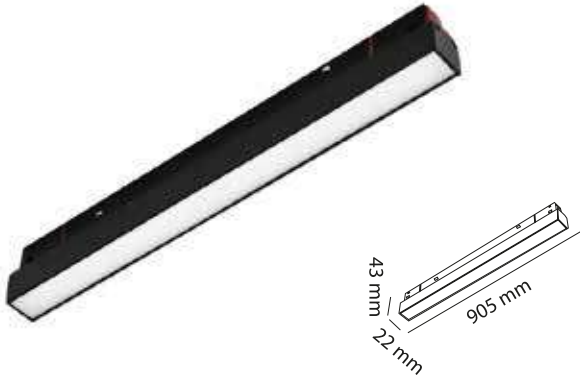

SİYAH GÖVDE

MOL6027	3000K / 4000K	ON-OFF	30 WATT	3600 / 3640 LM	42.00$
MOL6027D	3000K / 4000K		30 WATT	3600 / 3640 LM	133.00$
MOL6027T	3000K / 4000K		30 WATT	3600 / 3640 LM	82.00$
MOL6727	CCT	SMART	30 WATT	3000 LM	64.00$

2 YIL
KOLI İÇİ
30