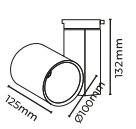

KOLİ İÇİ
12

PHILIPS BRİDGE LUX | EAGLERİSE LİFUD | 2700 K 4520 LM | 3000 K 4720 LM | 4000 K 4920 LM | 6500 K 5320 LM

3^Y

SİYAH
BEYAZ

MOL2046 49.50$
MONOFAZE 20-30 WATT
MOL2046T 58.50$
TRİFAZE 20-30 WATT