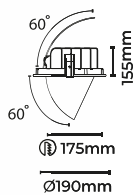

MOL2068

29.00$
8 WATT

LED
PHILIPS
BRIDGELUX

DRIVER
EAGLERISE
LIFUD

● 2700 K 996 LM	● 3000 K 1032 LM	● 4000 K 1052 LM	○ 6500 K 1105 LM	KOLİ İÇİ 50

MOL2070

47.00$
20 WATT

LED
PHILIPS
BRIDGELUX

DRIVER
LIFUD
EAGLERISE

● 2700 K 1992 LM	● 3000 K 2064 LM	● 4000 K 2104 LM	○ 6500 K 2210 LM	KOLİ İÇİ 30

MOL2072

54.50$
30/40 WATT

LED
PHILIPS
BRIDGELUX

DRIVER
LIFUD
EAGLERISE

● 2700 K 3390 LM	● 3000 K 3540 LM	● 4000 K 3690 LM	○ 6500 K 3990 LM	KOLİ İÇİ 12

MOL2071

70.50$
30/40 WATT

LED
PHILIPS
BRIDGELUX

DRIVER
LIFUD
EAGLERISE

● 2700 K 4520 LM	● 3000 K 4720 LM	● 4000 K 4920 LM	○ 6500 K 5320 LM	KOLİ İÇİ 12

MOL LED®

DİKEY
YÖNLENDİRME

0-75°

360°
YATAY
YÖNLENDİRME

www.molled.com.tr