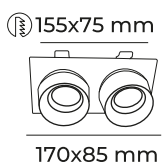

2⁵

MOL5043 84.00$ 2x8 WATT LED PHILIPS BRIDGELUX DRIVER PHILIPS SAMSUNG 2700 K 1992 LM 3000 K 2064 LM 4000 K 2104 LM 6500 K 2210 LM IP20 Siyaha Platin