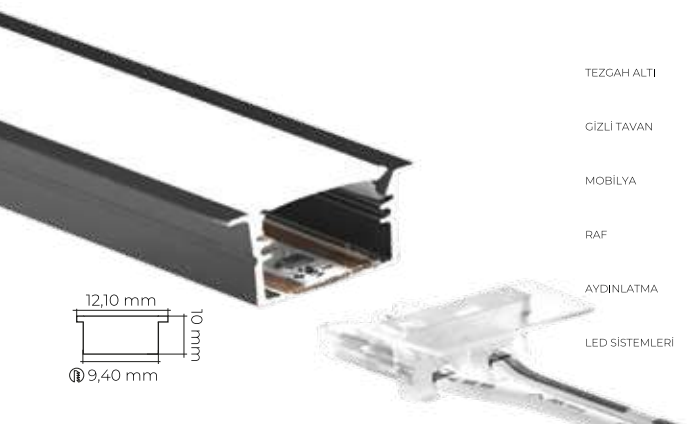

4.80\$

CODE
MOL2555CODE
MOL2554

12V LED DRIVER

ALÜMİNYUM
PROFİL

2 METRE 3000K

3 METRE 3000K

TEZGAH ALTI
GİZLİ TAVAN
MOBİLYA
RAF
AYDINLATMA
LED SİSTEMLERİ12,10 mm
9,40 mm2 METRE
13.00\$ 20.00\$

14 WATT / METRE