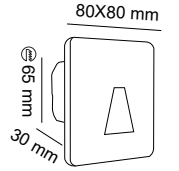

2

ALÇIPAN KASASINA
UYGUNDUR

MOL9109
SİYAH

MOL9108
BEYAZ

17.00$

SİYAH
BEYAZ

METAL
ÇERÇEVE

CCT
3000K-4000K-5700K

KOLİ
100 ADET

1,5
WATT

IP20