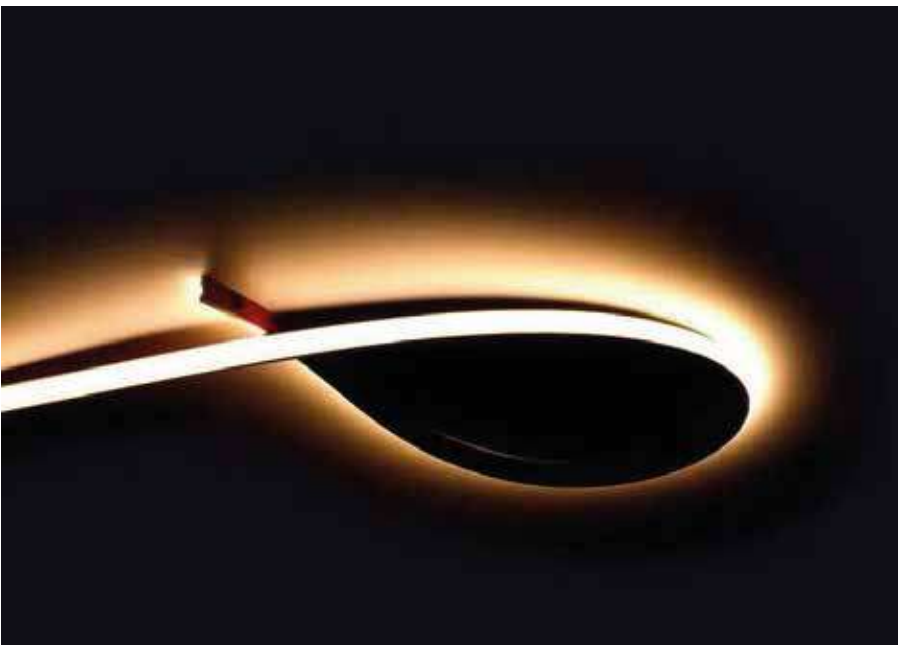

MOL2501

3000K

MOL2502

6500K

MOL2503

AMBER

M/10W

M/550 LM

50 METRE
RULO

LED TİPİ
2835

5.0 $
/METRE