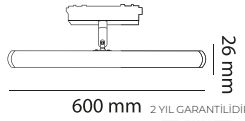

2 YIL GARANTİLİDİR

MOL6075	3000K 4000K	18 WATT	2160-2200 LM	34.00$	KOLİ İÇİ	
					20