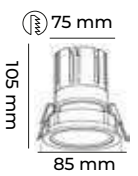

MOL3414 82.00$ 10 WATT LED PHILIPS BRIDGELUX DRIVER LIFUD EAGLERISE 2700 K 1245 LM 3000 K 1260 LM 4000 K 1275 LM 6500 K 1290 LM IP54