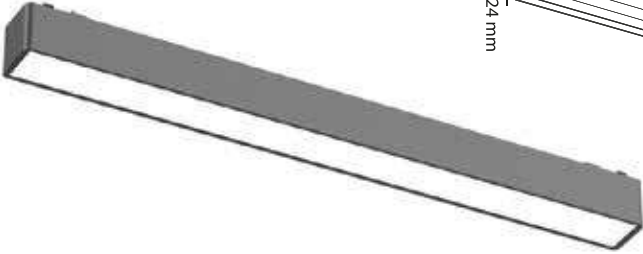

SIYAH

2 YIL GARANTİLİDİR

MOL6053	3000K 4000K	30 WATT	3600-3640 LM	46.00$	KOLİ İÇİ	
MOL6153	CCT	30 WATT	3000 LM	50.00$	50