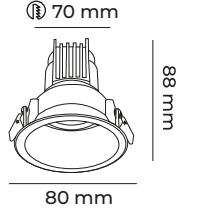

2

DERİNLİK
37 mm

MOL7207

3.95$
7 WATT

CTT
3 AYRI IŞIK
AYARLAMA

3000 K 760 LM 4000 K 800 LM 6500 K 840 LM IP20

3 RENK CCT ÖZELLİĞİ ÖZELLİĞİ
ARKA KISIMDAKİ TUŞ İLE
3 AYRI IŞIK RENGİNDE KULLANILABİLİRSİNİZ
3000K 4000K 6500K

2

MOL4165M

31.00$
8 WATT

LED
PHILIPS
BRIDGELUX

DRIVER
LIFUD
EAGLERISE

2700 K 996 LM 3000 K 1032 LM 4000 K 1052 LM 6500 K 1105 LM IP20