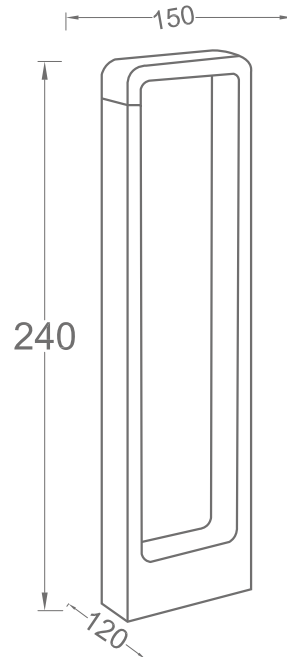

Antrasit Gvde, Elektro Statik Toz Boya
GU10 Duylu
Gvde: Alminyum

IP65

GU10
Duylu

Alminyum
Gvde