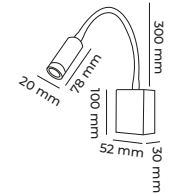

Akordiyon

"Akordiyon Gövde Yapısı Sayesinde İstenilen Esneklik"