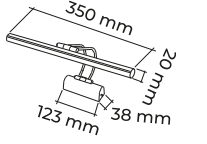

2

50 CM

MOL8053-1 38.00\$ | SİYAH BEYAZ | ALÜMİNYUM GÖVDE | 3000 KELVİN | KOLİ 20 ADET | 12 WATT | IP20

2

35 CM

MOL8053 19.00\$ | SİYAH KASA | ALÜMİNYUM GÖVDE | 3000 KELVİN | KOLİ 20 ADET | 6 WATT | IP20

2

50 CM