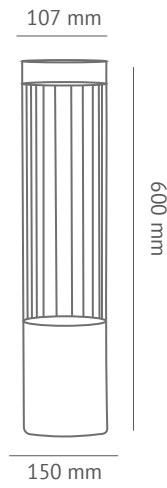

MOL8811

75.00$

Antrasit Gvde, Elektro Statik Toz Boya
GU10 Duylu
Gvde: Alminyum

IP65

GU10
Duylu

Alminyum
Gvde

MOL8812

75.00$

Antrasit Gvde, Elektro Statik Toz Boya
GU10 Duylu
Gvde: Alminyum

IP65

GU10
Duylu

Alminyum
Gvde

MOL8813

75.00$

Antrasit Gvde, Elektro Statik Toz Boya
GU10 Duylu
Gvde: Alminyum

IP65

GU10
Duylu

Alminyum
Gvde