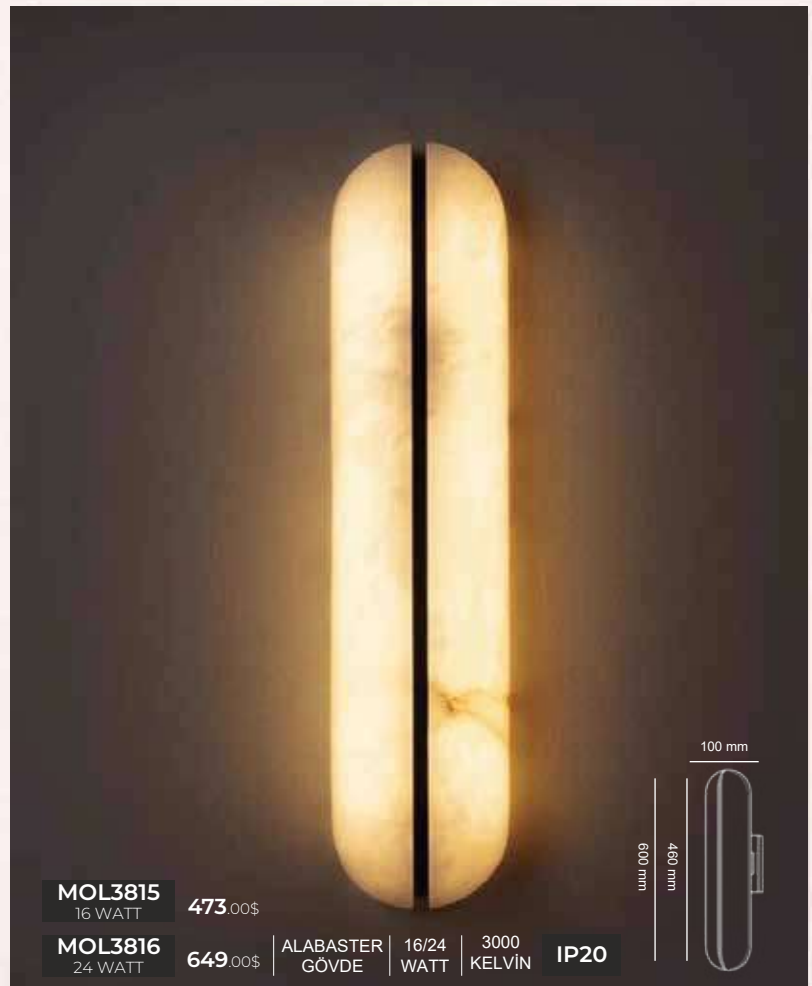

AMPÜLSÜZ

MOL3711 39.00\$ GOLD KASA METAL GÖVDE GU10 DUYLU KOLİ 100 ADET ÖLÇÜ 55X300 mm

AMPÜLSÜZ

MOL3710 28.00\$ SIYAH KASA METAL GÖVDE GU10 DUYLU KOLİ 100 ADET ÖLÇÜ 55X300 mm

MOL | LED®

ALABASTER SERİSİ

ALABASTER LED APLİKLER