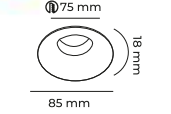

MOL1607

7.00$

BEYAZ KASA | METAL GÖVDE | AMPÜL HARİÇ | KOLİ 100 ADET

IP20