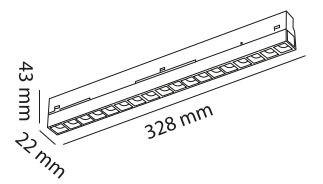

MOL6126

CCT

20 WATT

2400 LM

38.00$

KOLİ İÇİ 40

MOL6130

CCT

18 WATT

2160 LM

48.00$

KOLİ İÇİ 50