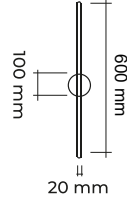

2

MOL8311 45.00$ | SİYAH KASA | ALÜMİNYUM GÖVDE | 3000 KELVİN | KOLİ 20 ADET | 3 WATT | IP20