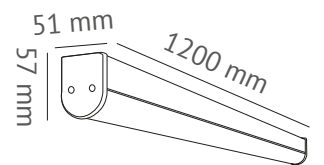

MOL315 120 cm

Siyah Gövde, Polikarbon Pleksi
LED 32W / Metre , 4300 Lümen
2700K, 3000K, 4000K, 6500K
Bridgelux Samsung Led
Philips EAGLERİSE Driver
Gövde: Polikarbon

Ön Kısım: Polikarbon Pleksi

IP65 220-240V 50/60Hz 2 YIL GARANTİLİ **46.00$**

MOL314 120 cm

Siyah Gövde, Polikarbon Pleksi
LED 32W / Metre , 4300 Lümen
2700K, 3000K, 4000K, 6500K
Bridgelux Samsung Led
Philips EAGLERİSE Driver
Gövde: Polikarbon

Ön Kısım: Polikarbon Pleksi

IP65 220-240V 50/60Hz 2 YIL GARANTİLİ **41.00$**

MOL312 120 cm

Siyah Gövde, Polikarbon Pleksi
LED 32W / Metre , 4300 Lümen
2700K, 3000K, 4000K, 6500K
Bridgelux Samsung Led
Philips EAGLERİSE Driver
Gövde: Aluminium

Ön Kısım: Polikarbon Pleksi

IP65 220-240V 50/60Hz 2 YIL GARANTİLİ **32.00$**