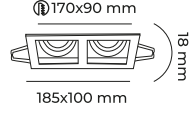

MOL1682

7.40$

SİYAH KASA | ALÜMİNYUM GÖVDE | AMPÜL HARİÇ | KOLİ 50 ADET

IP20