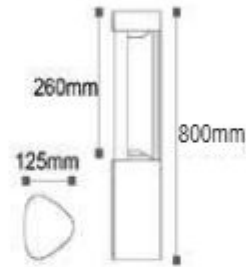

KOD CODE	WATT	YÜKSEKLİK HEIGHT	CCT	LİMEN	FİYAT PRICE
AG43-02102	7 W	500 mm	3000 K	224 lm	158,00 USD

AC 220V 240V | 50-60 Hz | IP54 | -25°C -50°C | X 4