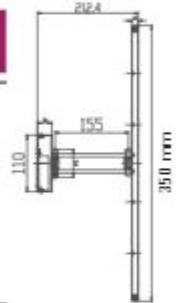

ACK

TR LED Tablo Aplađı
EN LED Pictures Applique

MADE IN
TÜRKİYE

KOD CODE	GÖVDE RENGİ BODY COLOR	KOD CODE	GÖVDE RENGİ BODY COLOR	CCT	WAT	KOLJ M. BOX P.	FİYAT PRICE
AH10-00107	Altın	AH10-00109	Eskitme	● 3000 K	6 W	X 18	27,00 USD
AH10-00137	Gold	AH10-00139	Antique	● 6500 K			
AH10-00104	Saten	AH10-00101	Siyah	● 3000 K			
AH10-00134	Satin	AH10-00131	Black	● 6500 K			
AH10-00105	Krom	AH10-00100	Beyaz	● 3000 K			
AH10-00135	Chrome	AH10-00130	White	● 6500 K			

CE | ENEC | AC 220V 240V | 50-60 Hz | IP20 | 35° | 50,000h | -20°C -45°C

TR LED Duvar Aplađı
EN LED Applique

MADE IN
TÜRKİYE

Özel boy ve
renkte ürün
talepleriniz için
iletisime geçiniz.

Özel boy ve
renkte ürün
talepleriniz için
iletisime geçiniz.

KOD CODE	WATT	GÖVDE R. BODY C.	CCT	LUMEN	BOYUTLAR DIMENSIONS	KOLJ M. BOX P.	FİYAT PRICE
6W							
AH07-03200	6W	Beyaz White	● 3000 K	350 lm	230 x 90	X 30	23,00 USD
AH07-03210			● 4000 K				
AH07-03230			● 6500 K				
AH07-03201		Siyah Black	● 3000 K				
AH07-03211			● 4000 K				
AH07-03231			● 6500 K				
12W							
AH07-03300	12W	Beyaz White	● 3000 K	600 lm	350 x 90	X 30	28,00 USD
AH07-03310			● 4000 K				
AH07-03330			● 6500 K				
AH07-03301		Siyah Black	● 3000 K				
AH07-03311			● 4000 K				
AH07-03331			● 6500 K				
24W							
AH07-03700	24W	Beyaz White	● 3000 K	1200 lm	500 x 90	X 30	36,00 USD
AH07-03710			● 4000 K				
AH07-03730			● 6500 K				
AH07-03701		Siyah Black	● 3000 K				
AH07-03711			● 4000 K				
AH07-03731			● 6500 K				

CE | ENEC | AC 220V 240V | 50-60 Hz | IP20 | 35° | 50,000h | -20°C -45°C