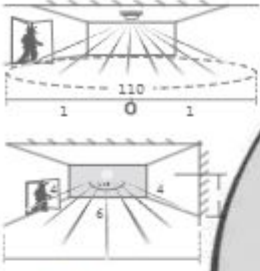

TR Sensörlü LED Tavan Armatürleri
EN LED Ceiling Lamps with Sensor

MADE IN
TÜRKİYE

Fotosel Ayarı : 2000Lux – 25 Lux – 5 Lux olarak 3 kademeye ayarlanabilir.
Hareket algılandığında çalışma süresi: 10 sn – 30 sn – 2 dk olarak ayarlanabilir.
PhotoCell Setting: 2000Lux – 25 Lux – 5 Lux as 3 levels can be adjusted.
Working time when motion is detected: can be set as 10 sec – 30 sec – 2 min.

KOD CODE	WATT	CCT	LUMEN	GÖVDE RENGİ BODY COLOR	ÖLÇÜLER / DIMENSIONS	AYD. AÇISI BEAM ANG.	IP	KOLJ.M. BOX P.	FİYAT PRICE
AC17-00100	18 W	● 3000 K	1600 lm	Beyaz/White	300 mm x 70 mm	120°	IP40	X 20	19,00 USD
AC17-00110		● 4000 K	1800 lm						
AC17-00130		● 6500 K	1800 lm						
AC17-00101	18 W	● 3000 K	1600 lm	Siyah/Black	300 mm x 70 mm	120°	IP40	X 20	20,00 USD
AC17-00111		● 4000 K	1800 lm						
AC17-00131		● 6500 K	1800 lm						
AC18-00100	18 W	● 3000 K	1600 lm	Beyaz/White	300 mm x 70 mm	120°	IP40	X 20	28,00 USD
AC18-00110		● 4000 K	1800 lm						
AC18-00130		● 6500 K	1800 lm						
AC18-00101	18 W	● 3000 K	1600 lm	Siyah/Black	300 mm x 70 mm	120°	IP40	X 20	30,00 USD
AC18-00111		● 4000 K	1800 lm						
AC18-00131		● 6500 K	1800 lm						

Acil Aydınlatma Kiti
Emergency Lighting Kit

(((RADAR
SENSOR)))