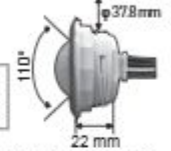

TR Sensörlü LED Tavan Armatürleri
EN LED Ceiling Lamps with Sensor

MADE IN
TÜRKİYE

Fotosel Ayarı : 2000Lux – 25 Lux – 5 Lux olarak 3 kademeye ayarlanabilir.
Hareket algılandığında çalışma süresi: 10 sn – 30 sn – 2 dk olarak ayarlanabilir.
PhotoCell Setting: 2000Lux – 25 Lux – 5 Lux as 3 levels can be adjusted.
Working time when motion is detected: can be set as 10 sec – 30 sec – 2 min.

KOD CODE	WATT	CCT	LUMEN	GÖVDE RENGİ BODY COLOR	ÖLÇÜLER / DIMENSIONS	AYD. AÇISI BEAM ANG.	IP	KOLJ.M. BOX P.	FİYAT PRICE
AC17-00100	18 W	● 3000 K	1600 lm	Beyaz/White	300 mm x 70 mm	120°	IP40	X 20	19,00 USD
AC17-00110		● 4000 K	1800 lm						
AC17-00130		● 6500 K	1800 lm						
AC17-00101	18 W	● 3000 K	1600 lm	Siyah/Black	300 mm x 70 mm	120°	IP40	X 20	20,00 USD
AC17-00111		● 4000 K	1800 lm						
AC17-00131		● 6500 K	1800 lm						
AC18-00100	18 W	● 3000 K	1600 lm	Beyaz/White	300 mm x 70 mm	120°	IP40	X 20	28,00 USD
AC18-00110		● 4000 K	1800 lm						
AC18-00130		● 6500 K	1800 lm						
AC18-00101	18 W	● 3000 K	1600 lm	Siyah/Black	300 mm x 70 mm	120°	IP40	X 20	30,00 USD
AC18-00111		● 4000 K	1800 lm						
AC18-00131		● 6500 K	1800 lm						

Acil Aydınlatma Kiti
Emergency Lighting Kit