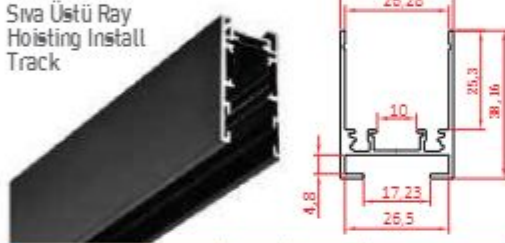

Sıva Üstü Ray
Hoisting Install
Track

KOD CODE	UZUNLUK LENGTH	RENK COLOR	KOLJ M. BOX P.	FİYAT PRICE
AD45-93001	1 mt	Siyah Black	X 12	26,00 USD
AD45-93002	2 mt	Black	X 12	52,00 USD

100W: 2A-48V Output (210 mm)
200W: 4A-48V Output (310 mm)
300W: 6A-48V Output (320 mm)
CCT 200W: 4A-48V Output (435 mm)

Driver

KOD CODE	WATT	KOLJ M. BOX P.	FİYAT PRICE
AD45-97000	100 W	X 40	37,00 USD
AD45-97100	200 W	X 40	61,00 USD
AD45-97400	300 W	X 40	63,00 USD
CCT			
AD45-97190	200 W	X 40	73,00 USD

KOD CODE	KOLJ M. BOX P.	FİYAT PRICE
AD45-00190	X 40	12,00 USD

Yalnızca CCT ürünlerde kullanılır.
Used only in CCT products.

KOD CODE	KOLJ M. BOX P.	FİYAT PRICE
AD45-96100	X 200	5,80 USD

KOD CODE	KOLJ M. BOX P.	FİYAT PRICE
AD45-92200	X 250	14,00 USD

Kablo - Cable: 2 cm