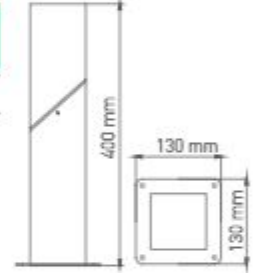

KOD CODE	DUY SOCKET	YÜKSEKLİK HEIGHT	KOLJ MİKTARI BOX QUANTITY	FİYAT PRICE
AG36-00522	E27	250 mm	X 8	57,00 USD

IP54 | -25°C
 $+50^{\circ}\text{C}$ | X 8