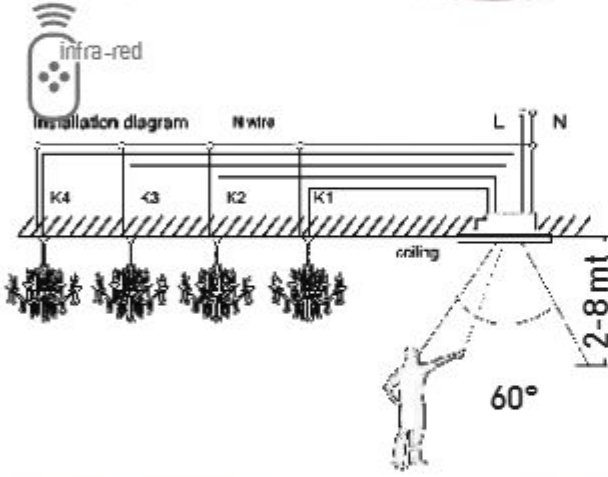

AY30-00170
Beyaz/White

4 Yollu IR Kontrol Ünitesi 4 Ways IR Control Unit

IP20

KOD CODE	GÖVDE RENGİ BODY COLOR	KESİM Ø. CUTTING S.	KOLİ M. BOX P.	FİYAT PRICE
AY30-00170	Beyaz / White	Ø 85 mm	X 50	39,00 USD
AY30-00180	Siyah / Black			

Ø 98 mm X h 28 mm

AC 110-240 V / 50-60 Hz
Taşıyabileceği Yük:
4 Kanal X 300 W (4x10 A)
(Tasarruflu ve LED)
4 Kanal X 1500 W
(Enkandesan)

AC 110-240 V / 50-60 Hz
Maximum Load:
4 Channel X 300 W (4x10 A)
(Compact Fluorescent and LED)
4 Channel X 1500 W
(Incandescent)