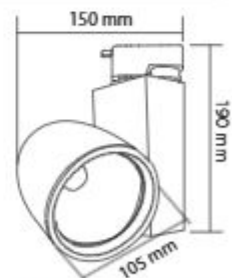

OSRAM LED PHILIPS^{Driver} LiFüD® EAGLE^{RISE}

KOD CODE	WATT	CCT	LUMEN	AYD. AÇISI BEAM ANGLE	KOLJ.M. BOX P.	FİYAT PRICE
AD30-14701	40 W	● 3000 K	3300 lm	24 °/45 °	X 12	55,00 USD
AD30-14711		● 4000 K	3350 lm			
AD30-14731		● 6500 K	3450 lm			

Opsiyonlar: DALI (DALI Ray ile)
Options: DALI (with DALI Track)

Trifaze Fiyat Farkı: 11,00 USD