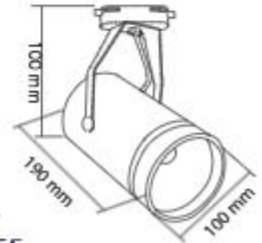

OSRAM LED PHILIPS^{drive} LIFUD EAGLE RISE

KOD CODE	WATT	CCT	LUMEN	AYD. AÇISI BEAM ANGLE	KOLİ M. BOX P.	FİYAT PRICE
AD30-11900	30 W	● 3000 K	2700 lm	24 °/45 °	X 16	43,00 USD
AD30-11910		● 4000 K				
AD30-11930		● 6500 K				

Opsiyonlar: DALI (DALI Ray ile) Trifaze Fiyat Farkı: 11,00 USD
Options: DALI (with DALI Track)