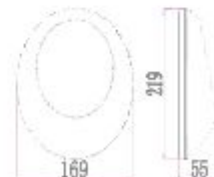

TR Norma Alüminyum Duvar Aplikleri
EN Norma Aluminum Apliques

OSRAM LED

KOD CODE	WATT	CCT	LUMEN	KOLJ M. BOX P.	FİYAT PRICE
AG40-01402	13 W	3000 K	550 lm	X 8	90,00 USD

Gövde Rengi/Body Color: Siyah/Black

KOD CODE	WATT	CCT	LUMEN	KOLJ M. BOX P.	FİYAT PRICE
AG40-01502	3,5 W	3000 K	32 lm	X 16	92,00 USD

Gövde Rengi/Body Color: Siyah/Black

KOD CODE	WATT	CCT	LUMEN	KOLJ M. BOX P.	FİYAT PRICE
AG40-01302	13 W	3000 K	960 lm	X 8	125,00 USD

Gövde Rengi/Body Color: Siyah/Black

Norma E

KOD CODE	WATT	CCT	LUMEN	KOLJ M. BOX P.	FİYAT PRICE
AG40-01102	12 W	3000 K	675 lm	X 8	125,00 USD

Gövde Rengi/Body Color: Siyah/Black