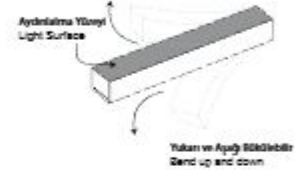

LED SERİ, BAR, NEON, SÜSLEME
LED STRIPS, BARS, NEONS, XMASS

TR LED Neon Hortumlar
EN LED Neon Ropelights