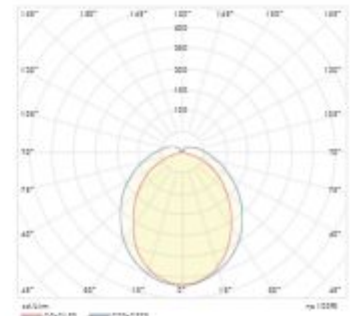

TR Satürn LED Bant Armatürleri
EN Saturn LED Batten Lights

Alüminyum
Gövde

MADE IN
TÜRKİYE

OSRAM LED

KOD CODE	WATT	CCT	LUMEN	UZUNLUK LENGHT	KOLJ.M. BOX P.	FİYAT PRICE
AN29-01 203	54 W	3000 K	4860 lm	1200 mm	X 30	26,00 USD
AN29-01 213		4000 K				
AN29-01 233		6500 K