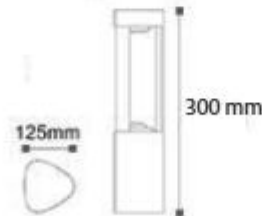

KOD CODE	WATT	YÜKSEKLİK HEIGHT	CCT	LİMEN	FİYAT PRICE
AG43-02002	7 W	300 mm	3000 K	224 lm	127,00 USD

AC 220V 240V | 50-60 Hz | IP54 | -25°C -50°C | X 8