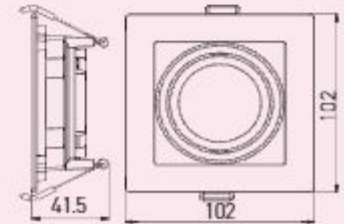

Konnektörler yardımıyla birden fazla ürünü farklı şekilde birbirine bağlayabilirsiniz.
Multiple Products with the help of connectors you can connect in different ways