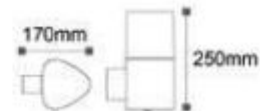

IP44 | -25°C
+50°C | X 8

ACK

TR Comet Alüminyum Bahçe Armatürleri
EN Comet Aluminum Garden Fixtures

KOD CODE	DUY SOCKET	YÖKSEKLİK HEIGHT	MAX. WATT	KOLU MİKTARI BOX QUANTITY	FİYAT PRICE
AG36-00162	E27	800 mm	60 W	X 4	99,00 USD