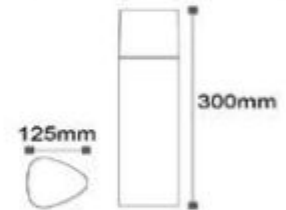

TR Hera Alüminyum Bahçe Armatürleri
EN Hera Aluminum Garden Fixtures

KOD CODE	DUY SOCKET	YÜKSEKLİK HEIGHT	MAX. WATT	KOLJ MİKTARI BOX QUANTITY	FİYAT PRICE
AG36-00062	E27	800 mm	60 W	X 4	118,00 USD

IP44 | -25°C
+50°C | X 4

KOD CODE	DUY SOCKET	YÜKSEKLİK HEIGHT	MAX. WATT	KOLJ MİKTARI BOX QUANTITY	FİYAT PRICE
AG36-00042	E27	500 mm	60 W	X 4	89,00 USD

IP44 | -25°C
+50°C | X 4

KOD CODE	DUY SOCKET	YÜKSEKLİK HEIGHT	MAX. WATT	KOLJ MİKTARI BOX QUANTITY	FİYAT PRICE
AG36-00032	E27	300 mm	60 W	X 8	69,00 USD

IP44 | -25°C
+50°C | X 8

KOD CODE	DUY SOCKET	YÜKSEKLİK HEIGHT	MAX. WATT	KOLJ MİKTARI BOX QUANTITY	FİYAT PRICE
AG36-00012	E27	250 mm	60 W	X 8	72,00 USD

IP44 | -25°C
+50°C | X 8

KOD CODE	DUY SOCKET	YÜKSEKLİK HEIGHT	MAX. WATT	KOLJ MİKTARI BOX QUANTITY	FİYAT PRICE
AG36-00002	E27	250 mm	60 W	X 8	93,00 USD

IP44 | -25°C
+50°C | X 8