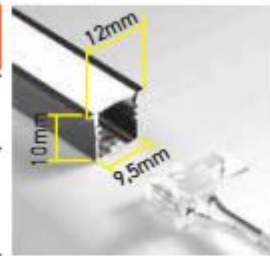

Boyutlar:/Dimensions: 82mm X 18mm X 8,6mm

TR LED Barlar
EN LED Bars

YENİ
NEW

OSRAM LED
Kullanılmıřtır

Ürün açıklama videosu için:
For product explanation video:

KOD CODE	VOLT	UZUNLUK LENGHT	CCT	LIMEN	WATT	KOLJ M. BOX P.	FİYAT PRICE
AB01-02203	DC 24 V	2 mt	3000 K	125 lm/W	8 W/mt	X 50	12,00 USD
AB01-02213			4000 K				
AB01-03203		3 mt	3000 K				
AB01-03213			4000 K				
AB01-03233			6500 K				