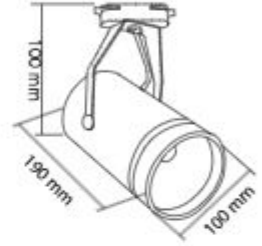

Opsiyonlar: DALI (DALI Ray ile) Trifaze Fiyat Farkı: 11,00 USD
Options: DALI (with DALI Track)

KOD CODE	WATT	CCT	LUMEN	AYD. AÇISI BEAM ANGLE	KOLİ M. BOX P.	FİYAT PRICE
AD30-01901	30 W	● 3000 K	2700 lm	24 °/45 °	X 16	39,00 USD
AD30-01911		● 4000 K				
AD30-01931		● 6500 K				