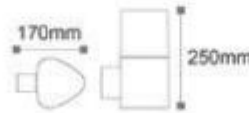

KOD CODE	DUY SOCKET	YÜKSEKLİK HEIGHT	MAX. WATT	KOLJ MİKTARI BOX QUANTITY	FİYAT PRICE
AG36-00012	E27	250 mm	60 W	X 8	72,00 USD

IP44 | -25°C
+50°C | X 8

KOD CODE	DUY SOCKET	YÜKSEKLİK HEIGHT	MAX. WATT	KOLJ MİKTARI BOX QUANTITY	FİYAT PRICE
AG36-00002	E27	250 mm	60 W	X 8	93,00 USD

IP44 | -25°C
+50°C | X 8