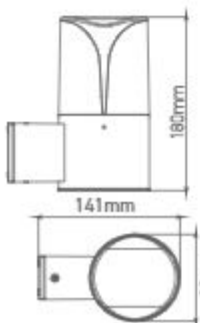

KOD CODE	DUY SOCKET	YÜKSEKLİK HEIGHT	MAX. WATT	KOLU MİKTARI BOX QUANTITY	FİYAT PRICE
AG36-00332	E27	180 mm	60 W	X 8	55,00 USD

IP44 | -25°C
 $+50^{\circ}\text{C}$ | X 8