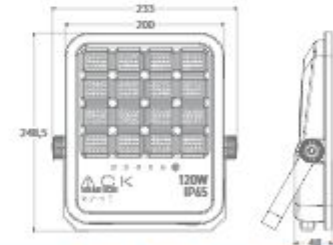

Battery: 26700 Lithium - 4000 mAh - 3,2V
Solar Panel Size: 210 x 200 x 17 mm - 3 mt Kablo/Cable
Şarj Süresi/Charging Time: 4-6 Saat/Hours (40,000 LUX)Monocrystalline
Solar Panel
6W/5V

120 W

KOD CODE	WATT	CCT	LUMEN	GÖVDE BODY	KOLİ M. BOX P.	FİYAT PRICE
AT66-19192	120W	● 3000 K ● 4500 K ● 6500 K	1650 lm	Siyah Black	X 5	140,00 USD