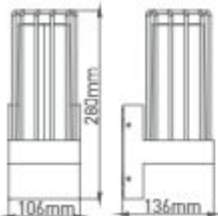

KOD CODE	DUY SOCKET	YÜKSEKLİK HEIGHT	MAX. WATT	KOLJ MİKTARI BOX QUANTITY	FİYAT PRICE
AG36-00432	E27	280 mm	60 W	X 4	85,00 USD

IP54 | -25°C
 $+50^{\circ}\text{C}$ | X 4