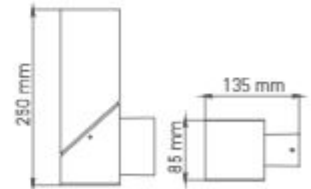

KOD CODE	DUY SOCKET	YÜKSEKLİK HEIGHT	KOLJ MİKTARI BOX QUANTITY	FİYAT PRICE
AG36-00522	E27	250 mm	X 8	57,00 USD

IP54 | -25°C
 $+50^{\circ}\text{C}$ | X 8