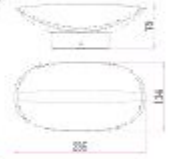

TR Norma Alüminyum Duvar Aplikleri
EN Norma Aluminum Apliques

OSRAM LED

KOD CODE	WATT	CCT	LUMEN	KOLJ M. BOX P.	FİYAT PRICE
AG40-01402	13 W	3000 K	550 lm	X 8	90,00 USD

Gövde Rengi/Body Color: Siyah/Black

KOD CODE	WATT	CCT	LUMEN	KOLJ M. BOX P.	FİYAT PRICE
AG40-01502	3,5 W	3000 K	32 lm	X 16	92,00 USD

Gövde Rengi/Body Color: Siyah/Black

KOD CODE	WATT	CCT	LUMEN	KOLJ M. BOX P.	FİYAT PRICE
AG40-01302	13 W	3000 K	960 lm	X 8	125,00 USD

Gövde Rengi/Body Color: Siyah/Black

KOD CODE	WATT	CCT	LUMEN	KOLJ M. BOX P.	FİYAT PRICE
AG40-01102	12 W	3000 K	675 lm	X 8	125,00 USD

Gövde Rengi/Body Color: Siyah/Black