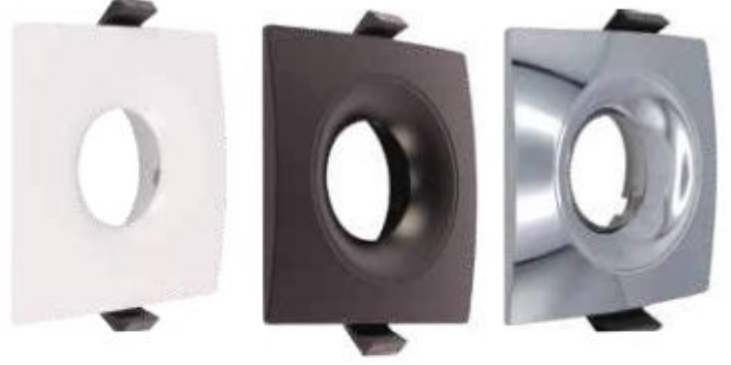

TR Alüminyum Spot Armatürler
EN Aluminium Lighting Fixtures

KOD CODE	GÖVDE BODY	KOLJ.M. BOX P.	FİYAT PRICE
AH03-04130	Beyaz/White	X 100	17,50 USD
AH03-04131	Siyah/Black		
AH03-04135	Krom/Chrome		21,50 USD

Ölçüler/Dimensions: 98 mm x 98 mm x 28 mm
Kesim Ölçüsü/Cutting Size: Ø70 mm