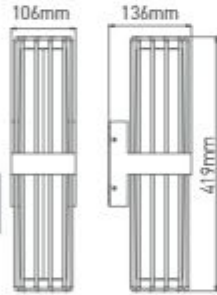

KOD CODE	DUY SOCKET	YÜKSEKLİK HEIGHT	MAX. WATT	KOLJ MİKTARI BOX QUANTITY	FİYAT PRICE
AG36-00422	E27	419 mm	60 W	X 4	115,00 USD

IP54 | -25°C
 $+50^{\circ}\text{C}$ | X 4