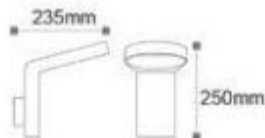

KOD CODE	WATT	YÜKSEKLİK HEIGHT	CCT	LUMEN	FİYAT PRICE
AG43-02702	7 W	250 mm	3000 K	224 lm	153,00 USD

AC 220V
240V | 50-60
Hz | IP54 | -25°C
+50°C | X 8