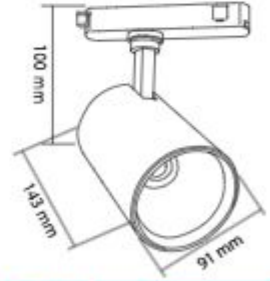

KOD CODE	WATT	CCT	LUMEN	AYD. AÇISI BEAM ANGLE	KUJ.M. BOX P.	FİYAT PRICE
AD30-01501	24-31 Watt	● 3000 K	2750 lm	36°	X 12	47,00 USD
AD30-01511		● 4000 K	2850 lm			
AD30-01531		● 6500 K	2950 lm			

Ayarlanabilir Watt
DIP Switch Watt Ayarı

Current	1	2	Max Power	ON
600mA	○	○	24W	1 2
650mA	●	○	27W	1 2
700mA	○	●	29W	1 2
750mA	●	●	31W	1 2