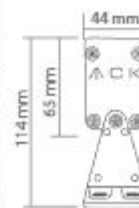

MADE IN TÜRKİYE

CE | ENEC | 220V | 240V | 50-60 Hz | IP67 | 80 lm/W | PF 0,60 | CRI ≥80 | 50,000h | -20°C | +45°C