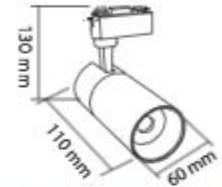

OSRAM LED

KOD CODE	WATT	CCT	LUMEN	AYD. AÇISI BEAM ANGLE	KOLİ M. BOX P.	FİYAT PRICE
AD30-11000	10 W	● 3000 K	700 lm	45°	X 40	17,00 USD
AD30-11010		● 4000 K				
AD30-11030		● 6500 K				

OSRAM LED

KOD CODE	WATT	CCT	LUMEN	AYD. AÇISI BEAM ANGLE	KOLİ M. BOX P.	FİYAT PRICE
AD30-11001	10 W	● 3000 K	700 lm	45°	X 40	17,00 USD
AD30-11011		● 4000 K				
AD30-11031		● 6500 K