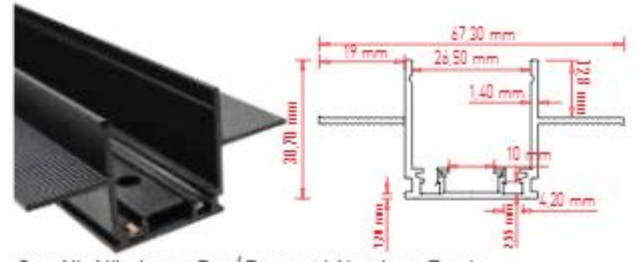

Sıva Altı Alüminyum Ray / Recessed Aluminum Track

KOD CODE	UZUNLUK LENGTH	RENK COLOR	KOLJ M. BOX P.	FİYAT PRICE
AD45-90001	1 mt	Siyah Black	X 10	28,00 USD
AD45-90002	2 mt		X 10	56,00 USD
AD45-90003	3 mt		X 10	84,00 USD

Özel ölçüler için iletişime geçiniz / Contact for special sizes