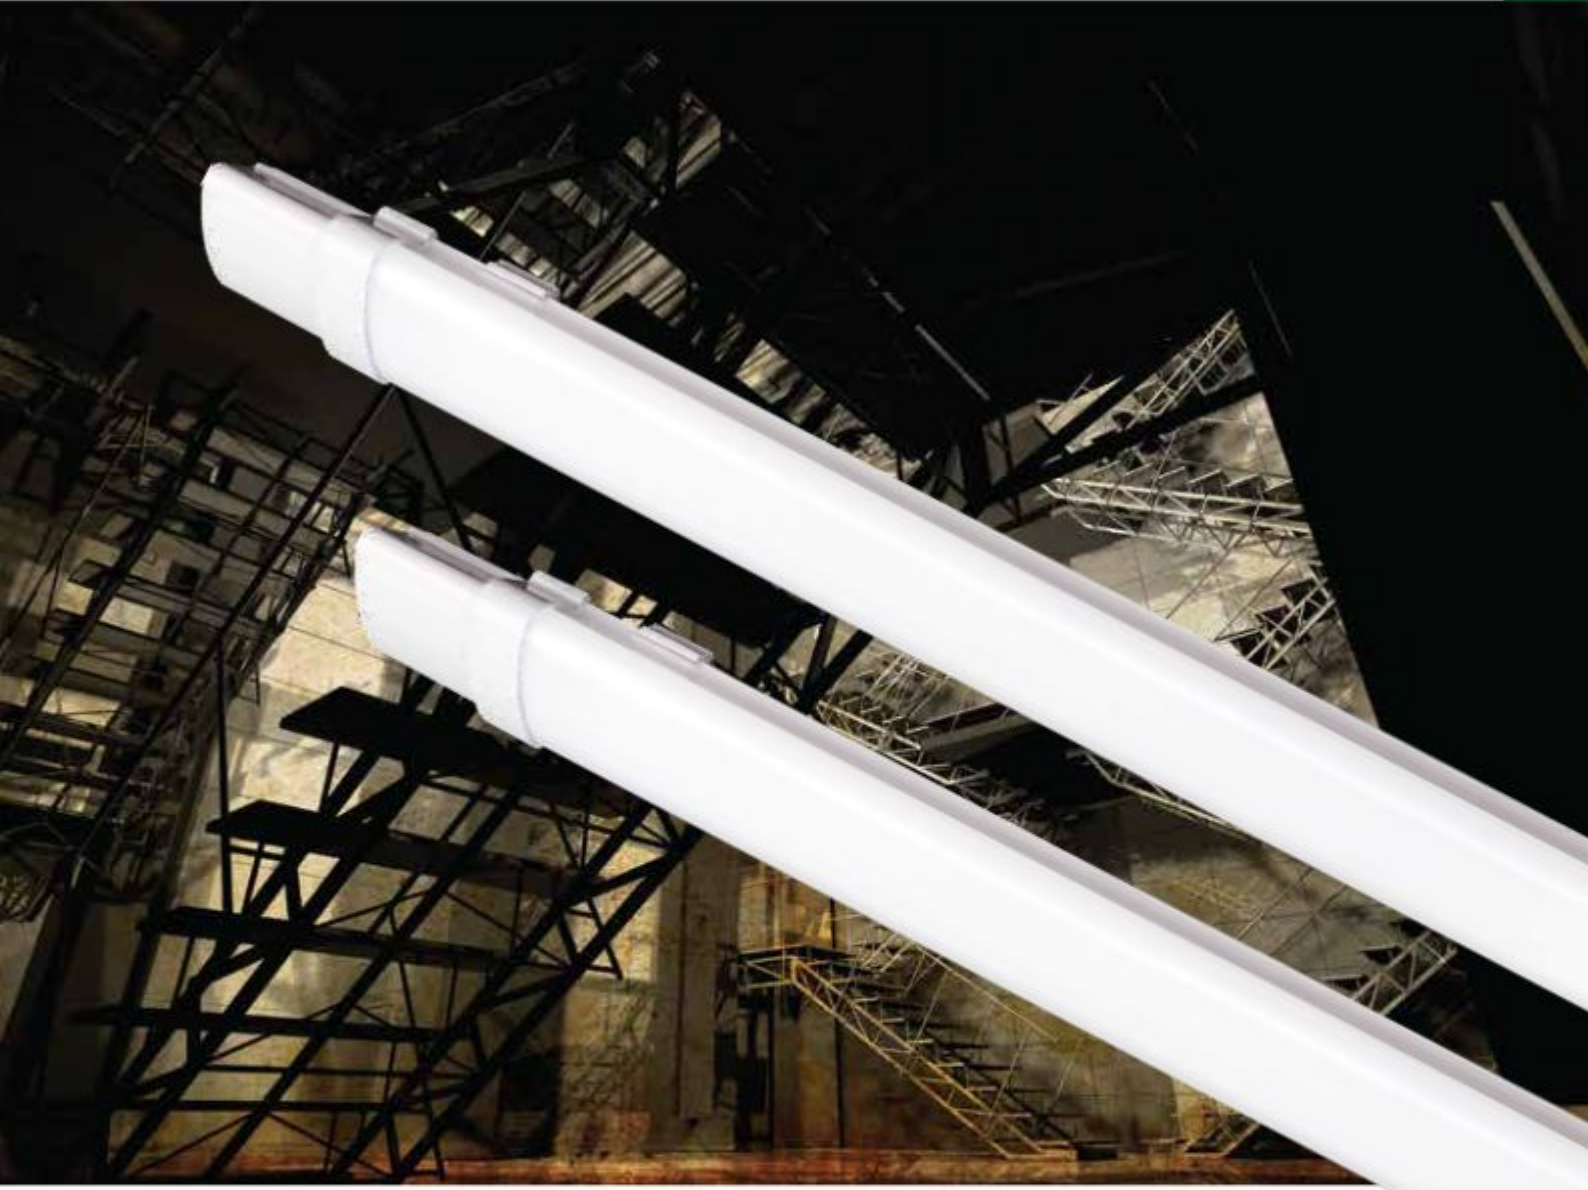

TR LED Bant Etanj Armatürler
EN LED Waterproof Lights

KOD CODE	WATT	CCT	LUMEN	UZUNLUK LENGHT	KOLİ M. BOX P.	FİYAT PRICE
AT02-00600	18 W	● 3000 K	1500 lm	600 mm	X 40	11,50 USD
AT02-00610		● 4000 K	1550 lm			
AT02-00630		● 6500 K	1600 lm			
AT02-01200	36 W	● 3000 K	3000 lm	1200 mm	X 30	17,50 USD
AT02-01210		● 4000 K	3100 lm			
AT02-01230		● 6500 K	3200 lm			

Ürünümüz opsiyonel montaj seti ile sarkıt olarak da monte edilebilmektedir. Özel ölçü talepleriniz için iletişime geçiniz.
Our product is equipped with an optional mounting kit, it can also be mounted as a pendant. Please contact us for your special size requests.

CE | EAC | AC 220V 240V | 50-60 Hz | IP65 | | | | 120° | 50,000h | | -25°C -45°C