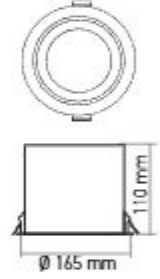

MADE IN
TÜRKİYE

OSRAM
LED & DRIVER

KOD CODE	WATT	CCT	LUMEN	BOYUTLAR (MM) DIMENSIONS	KESİM ÖLÇÜSÜ CUTTING SIZE	A. AÇISI BEAM ANGLE	GÖVDE RENGİ BODY COLOR	KOLU M. BOX P.	FİYAT PRICE
AD36-00600	30 W	● 3000 K	3350 lm	Ø 165 x 110 (mm)	Ø 150 (mm)	24°-45°	Beyaz White	X 12	55,00 USD
AD36-00610		● 4000 K	3400 lm						
AD36-00630		● 6500 K	3450 lm						

Opsiyonlar: DALI - DIM - Acil Durum Kiti - ENEC Driver
Options: DALI - DIM - Emergency Kit - ENEC Driver

400 lm

MADE IN
TÜRKİYE