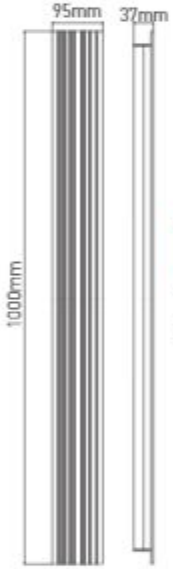

TR Mira Alüminyum LED Bahçe Armatürleri
EN Mira Aluminum LED Garden Fixtures

OSRAM LED

KOD CODE	WATT	YÜKSEKLİK HEIGHT	CCT	LUMEN	FİYAT PRICE
AG40-02202	20 W	1000 mm	3000 K	1130 lm	290,00 USD

AC 220V 240V | 50-60 Hz | IP65 | -25°C -50°C | X 4

KOD CODE	WATT	YÜKSEKLİK HEIGHT	CCT	LUMEN	FİYAT PRICE
AG40-02102	12 W	600 mm	3000 K	500 lm	185,00 USD

AC 220V 240V | 50-60 Hz | IP65 | -25°C -50°C | X 4