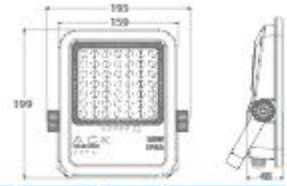

TR Solar LED Projektörler
EN Solar LED Floodlights

50 W

KOD CODE	WATT	CCT	LUMEN	GÖVDE BODY	KOLİ M. BOX P.	FİYAT PRICE
AT65-05032	50 W	6500 K	550 lm	Siyah Black	X 10	73,00 USD

CE | ENEC | IP65 | | | -10°C / 50°C

Battery: 26700 Lithium - 4000 mAh - 3,2V
Solar Panel Size: 210 x 200 x 17 mm - 3 mt Kablo/Cable
Şarj Süresi/Charging Time: 4-6 Saat/Hours (40,000 LUX)

Monocrystalline
Solar Panel
6W/5V