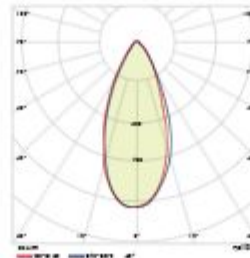

MADE IN TÜRKİYE

CE | ENEC | 220V | 240V | 50-60 Hz | IP67 | 80 lm/W | PF 0,60 | CRI ≥80 | 50,000h | -20°C | +45°C