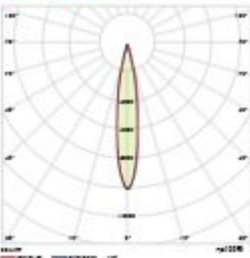

MADE IN TÜRKİYE

CE | ENEC | 220V | 240V | 50-60 Hz | IP67 | 80 lm/W | PF 0,60 | CRI ≥80 | 50,000h | -20°C | +45°C