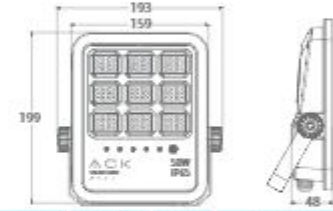

CCT Solar Projektörler

50 W

KOD CODE	WATT	CCT	LUMEN	GÖVDE BODY	KOLİ M. BOX P.	FİYAT PRICE
AT66-05092	50 W	● 3000 K ● 4500 K ● 6500 K	550 lm	Siyah Black	X 10	79,00 USD

CE | EAC | IP65 | III | 90° | -10°C / +50°C

Battery: 26700 Lithium - 4000 mAh - 3,2V
Solar Panel Size: 210 x 200 x 17 mm - 3 mt Kablo/Cable
Şarj Süresi/Charging Time: 4-6 Saat/Hours (40,000 LUX)

Monocrystalline
Solar Panel
6W/5V