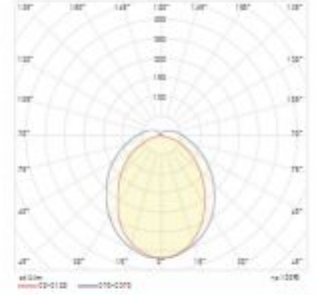

ACK

TR Uranüs LED Bant Armatürleri
EN Uranus LED Batten Lights

OSRAM LED