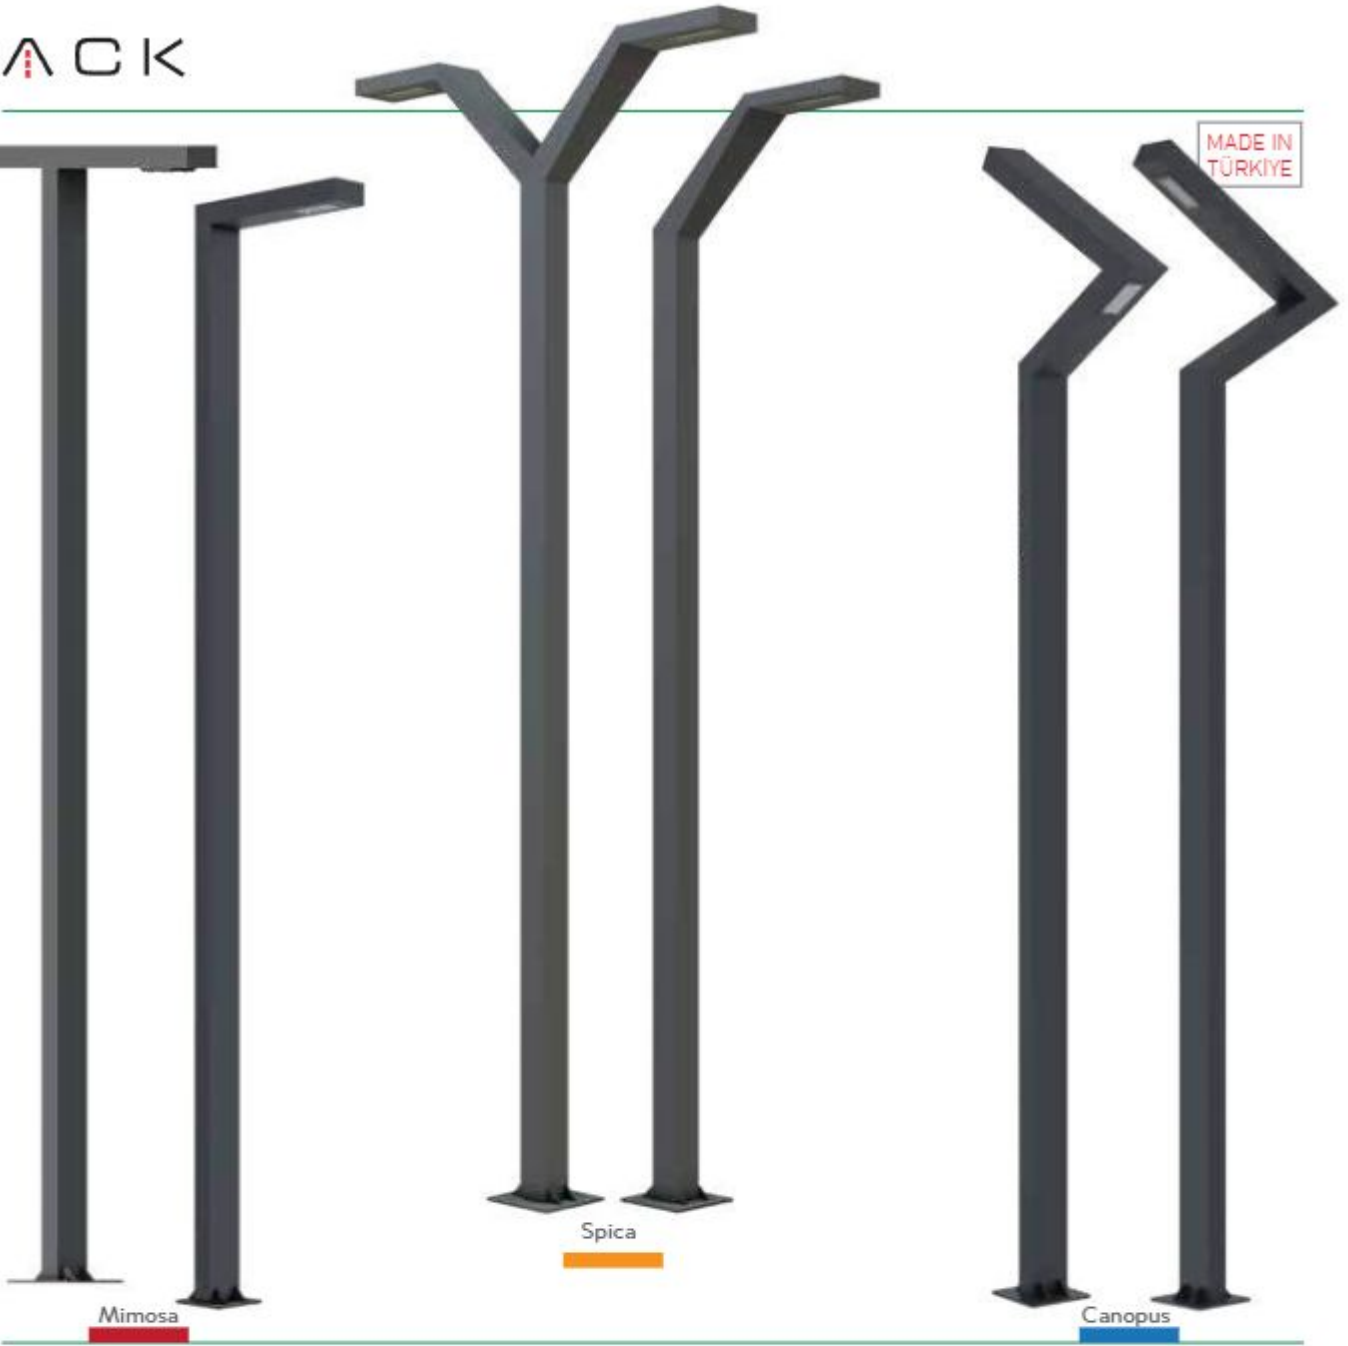

TR Alüminyum LED Bahçe Aydınlatma Direkleri
EN Aluminum LED Garden Lighting Poles

Materyal: Alüminyum+Pleksi Glass / Statik Toz Boyalı
Material: Aluminum+Pleksi Glass / Static Powder Coated

	KOD CODE	WATT	CCT	LUMEN	DİREK YÜKSEKLİĞİ POLE HEIGHT	DİREK KESİTİ POLE SECTION	FİYAT PRICE
Mimosa	AG44-09502	2x30 W	● 3000 K	8160 lm	3000 mm	80x120	1130,00 USD
	AG44-09402	30 W	● 3000 K	4080 lm	3000 mm	80x120	835,00 USD
Spica	AG44-09302	2x30 W	● 3000 K	8160 lm	3000 mm	80x120	1310,00 USD
	AG44-09202	30 W	● 3000 K	4080 lm	3000 mm	80x120	860,00 USD
Canopus	AG44-09102	2x30 W	● 3000 K	8160 lm	3000 mm	80x120	1310,00 USD
	AG44-09002	30 W	● 3000 K	4080 lm	3000 mm	80x120	860,00 USD

IP66 koruma sınıfı / IK08/IK09 dayanım sınıfı / IP67 ENEC belgelsi sürücü
10kV dahili parafudr / Dimlenebilir sürücü / NEMA soket kullanılabilir