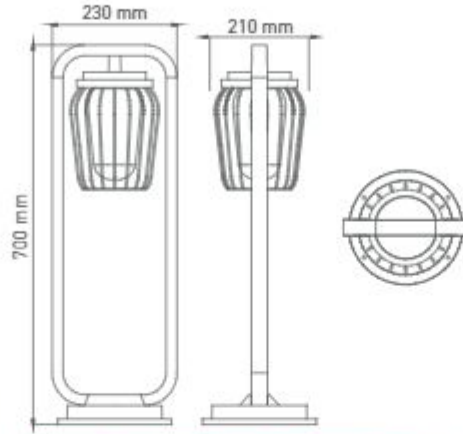

IP54 | -25°C
 $+50^{\circ}\text{C}$ |  X 4

KOD CODE	DUY SOCKET	YÜKSEKLİK HEIGHT	KOLJ MİKTARI BOX QUANTITY	FİYAT PRICE
AG36-00522	E27	250 mm	X 8	57,00 USD

IP54 | -25°C
 $+50^{\circ}\text{C}$ |  X 8

TR Gordion Alüminyum Bahçe Armatürleri
EN Gordion Aluminum Garden Fixtures