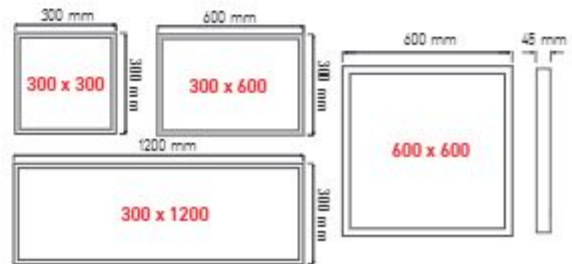

CE | ENEC | AC 220V 240V | 50-60 Hz | IP40 | CRI ≥80 | 100° | 50,000h | | -20°C ~ 40°C