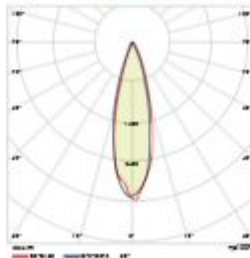

MADE IN TÜRKİYE

CE | ENEC | 220V | 240V | 50-60 Hz | IP67 | 80 lm/W | PF 0,60 | CRI ≥80 | 50,000h | -20°C | +45°C