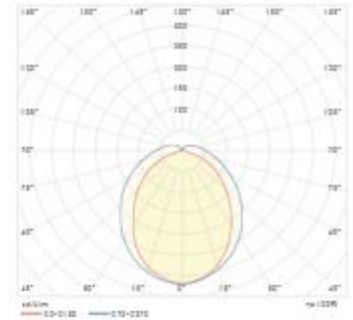

OSRAM LED

MADE IN
TÜRKİYE

KOD CODE	WATT	CCT	LUMEN	UZUNLUK LENGHT	KOLU M. BOX P.	FİYAT PRICE
AN30-01203	80 W	● 3000 K	7200 lm	1200 mm	X 20	40,00 USD
AN30-01213		● 4000 K				
AN30-01233		● 6500 K				

CE | ENEC | 230V
240V | 50-60
Hz | IP20 | | | 120° | 50,000h | | -20°C
+45°C