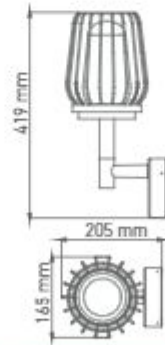

KOD CODE	DUY SOCKET	YÜKSEKLİK HEIGHT	MAX. WATT	KOLU MİKTARI BOX QUANTITY	FİYAT PRICE
AG36-00602	E27	419 mm	60 W	X 4	128,00 USD

IP54 | -25°C
 $+50^{\circ}\text{C}$ | X 4