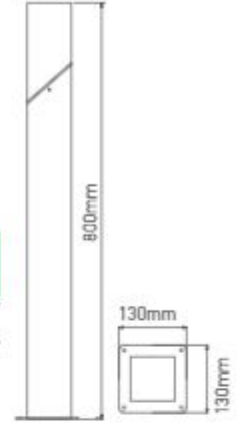

KOD CODE	DUY SOCKET	YÜKSEKLİK HEIGHT	MAX. WATT	KOLJ MİKTARI BOX QUANTITY	FİYAT PRICE
AG36-00502	E27	400 mm	60 W	X 4	70,00 USD

IP54 | -25°C
 $+50^{\circ}\text{C}$ | X 4