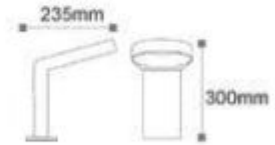

TR Teras Alüminyum LED Bahçe Armatürleri
EN Teras Aluminum LED Garden Fixtures

KOD CODE	WATT	YÜKSEKLİK HEIGHT	CCT	LUMEN	FİYAT PRICE
AG43-03202	7 W	800 mm	3000 K	210 lm	198,00 USD

AC 220V
240V | 50-60
Hz | IP54 | -25°C
+50°C | X 4

KOD CODE	WATT	YÜKSEKLİK HEIGHT	CCT	LUMEN	FİYAT PRICE
AG43-03002	7 W	500 mm	3000 K	208 lm	165,00 USD

AC 220V
240V | 50-60
Hz | IP54 | -25°C
+50°C | X 4

OSRAM LED

OSRAM LED

KOD CODE	WATT	YÜKSEKLİK HEIGHT	CCT	LUMEN	FİYAT PRICE
AG43-02902	7 W	300 mm	3000 K	224 lm	153,00 USD

AC 220V
240V | 50-60
Hz | IP54 | -25°C
+50°C | X 8

KOD CODE	WATT	YÜKSEKLİK HEIGHT	CCT	LUMEN	FİYAT PRICE
AG43-02702	7 W	250 mm	3000 K	224 lm	153,00 USD

AC 220V
240V | 50-60
Hz | IP54 | -25°C
+50°C | X 8

OSRAM LED