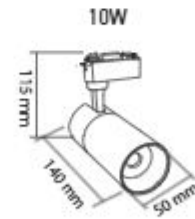

KOD CODE	WATT	CCT	LUMEN	AYD. AÇISI BEAM ANGLE	KOLİ M. BOX P.	FİYAT PRICE
AD30-01001	10 W	● 3000 K	700 lm	36°	X 40	17,00 USD
AD30-01011		● 4000 K				
AD30-01031		● 6500 K				
AD30-01101	30 W	● 3000 K	2100 lm	36°	X 40	21,00 USD
AD30-01111		● 4000 K				
AD30-01131		● 6500 K