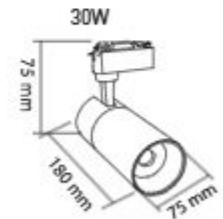

KOD CODE	WATT	CCT	LUMEN	AYD. AÇISI BEAM ANGLE	KOLİ M. BOX P.	FİYAT PRICE
AD30-01001	10 W	● 3000 K	700 lm	36°	X 40	17,00 USD
AD30-01011		● 4000 K				
AD30-01031		● 6500 K				
AD30-01101	30 W	● 3000 K	2100 lm	36°	X 40	21,00 USD
AD30-01111		● 4000 K				
AD30-01131		● 6500 K