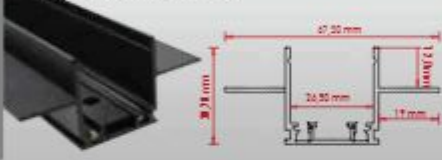

Slim Series

48V LED Magnet Ray Armatürleri

48V Slim Series Magnetic LED Tracklights

%100 Aluminum

Sıva Altı Alüminyum Ray
Recessed Aluminum Track

Sıva Üstü Alüminyum Ray
Surface Aluminum Track

Armatürler,
kompakt yapılarıyla
raya kolayca takılabilir
ve sökülebilir