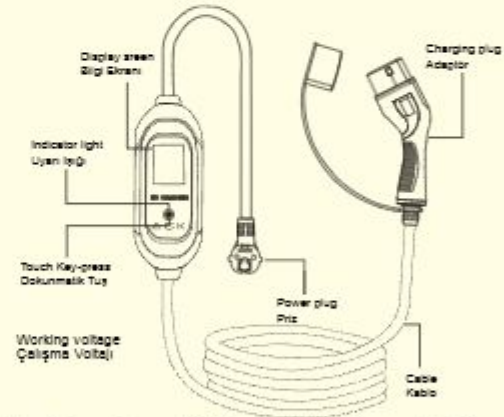

KOD CODE	CCT	LED AD./PCS.	UZUNLUK LENGHT	ÖZELLİKLER / FEATURES	P	KOLJ.M. BOX P.	FİYAT PRICE
Pilli LED Süsleme Işığı (Peri LED) Battery Powered LED Decoration Light	AS90-00950	3000 K	50	5 mt	3 x AAA Battery Pil dahil Değildir Battery not included	20	X 200	6,65 USD
	AS90-00990	3000 K	100	10 mt				8,80 USD
	AS90-00993	6500 K						

TR Elektrikli Araç Şarj Cihazları
EN Electric Vehicle Chargers

Ölçüler/Dimensions- L: 235 mm x W: 100 mm x H: 52 mm

KABLO MT.
CABLE MT.
5 mt

KOD CODE	MAKSİMUM GÜÇ RATED POWER	GİRİŞ/INPUT VOLTAGE	ÇIKIŞ/OUTPUT AMPER AYARLANABİLİR	P	FİYAT PRICE
AE01-02021	3,5 kW	1 phase: 200-240V	6-16A	65	950,00 USD

Temperature Protection
Sıcaklık Koruması

Protection Level
Koruma Seviyesi
IP65

RCD
Kaçak Akım Koruması

Lightning Protection
Çarpılma Koruması

Over/Under Voltage Protection
Yüksek/Düşük Voltaj Koruması
AUTOMATIC

TR LED Ampul Test Standı
EN LED Bulb Test Stand

KOD CODE	GİRİŞ/INPUT VOLTAGE	P	FİYAT PRICE
ACK-TST01	200-240V	20	55,00 USD