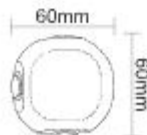

KOD CODE	WATT	CCT	LUMEN	KOLJ.M. BOX P.	FİYAT PRICE
AH07-07401	4x1 W	3000 K	297 lm	X 48	29,00 USD

Gövde Rengi/Body Color: Siyah/Black