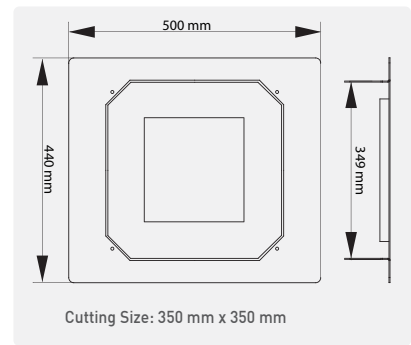

TR LED Kanopi Armatürleri
EN LED Canopy Luminaires

OSRAM LED
LUMILEDS | NICHIA
OSRAM Driver Industry Series | PHILIPS Driver

Gövde ve driver muhafaza kutusu yüksek ısı iletme özelliğine sahip alüminyum enjeksiyon malzemeden. Yüzey işlemleri ve kromatlama yapılarak harici ortama dayanıklı elektrostatik toz boya ile boyanmıştır. Sızdırmazlık contaları silikon olup yüksek sıcaklıklara dayanabilecek özelliktedir. 4mm temperli kumlu cam kamaşmayı minimize ederek soft bir aydınlık ortamı sağlayabilmektedir. Farklı kanopi yüksekliklerine uygun özel lens seçenekleri uyarlanabilir. Opsiyonel olarak harici hareket sensörü ve gece belli saatlerden sonra otomatik dim özelliği ile max enerji tasarrufu yapılabilmektedir.

MADE IN
TÜRKİYE

The body and driver box of aluminium injection material with high heat transmission feature. Painted with electrostatic powder paint resistant to external environment after surface treatments and chrome plating. Sealing gaskets are silicone and are resistant to high temperatures. 4mm tempered sandy glass is able to provide a soft lighting environment by minimized glare. Special lens options suitable for different canopy heights can be adjusted. Optionally maximum energy saving can be done by external motion sensor and automatic dimming feature after ascertain hour of the night.

KOD CODE	WATT	CCT	LUMEN	ÖLÇÜLER DIMENSIONS	KESİM ÖLÇÜSÜ CUTTING SIZE	KOLİ M. BOX P.	FİYAT PRICE
AT38-06000	60 W	3000 K	6,600 lm	500 mm X 440 mm	350 mm X 350 mm	X 1	220,00 USD
AT38-06010		4000 K	6,700 lm				
AT38-06030		6500 K	6,900 lm				
AT38-07500	75 W	3000 K	8,250 lm				
AT38-07510		4000 K	8,350 lm				227,00 USD
AT38-07530		6500 K	8,625 lm				
AT38-09000	90 W	3000 K	9,800 lm				
AT38-09010		4000 K	10,000 lm				233,00 USD
AT38-09030		6500 K	10,350 lm				

Opsiyonlar: DALI - DIM - Özel Ölçütü Dış Çerçeve İle Üretilir.
Options: DALI - DIM - It Can Be Produced With Specially Dimensioned External Frame.

CE | ENEC | AC 220V/240V | 50-60 Hz | IP40 | 90° | PF 0,95 | CRI ≥80 | Driver Ver. Driver Efi. 96 % | 50,000h | SURGE 2-4kV