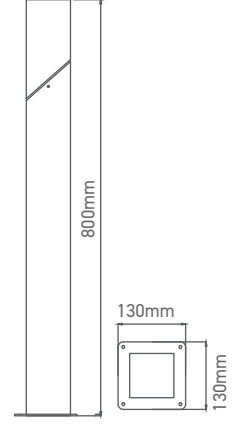

KOD CODE	DUY SOCKET	YÜKSEKLİK HEIGHT	MAX. WATT	KOLİ MİKTARI BOX QUANTITY	FİYAT PRICE
AG36-00502	E27	400 mm	60 W	X 4	60,00 USD

IP54 | $\begin{matrix} -25^{\circ}\text{C} \\ +50^{\circ}\text{C} \end{matrix}$ | X 4