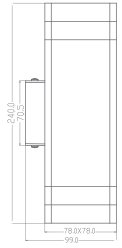

IP65

38°

KOD CODE	WATT	CCT	LUMEN	KOLİ M. BOX P.	FİYAT PRICE
AT16-11890	18 W	Secilebilir Selectable	1600 lm	X 20	38,50 USD