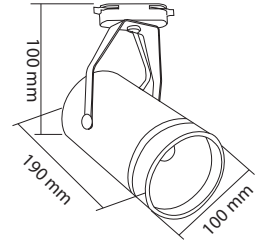

KOD CODE	WATT	CCT	LUMEN	AYD. AÇISI BEAM ANGLE	KOLİ M. BOX P.	FİYAT PRICE
AD30-01900	30 W	3000 K	2700 lm	24 °/ 45 °	X 16	36,00 USD
AD30-01910		4000 K				
AD30-01930		6500 K				

Opsiyonlar: DALI (DALI Ray ile)
Options: DALI (with DALI Track)