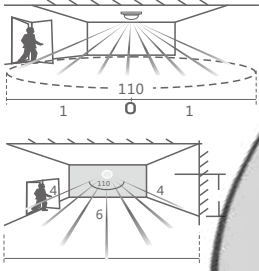

TR Sensörlü LED Tavan Armatürleri
EN LED Ceiling Lamps with Sensor

MADE IN
TÜRKİYE

Fotosel Ayarı : 2000Lux – 25 Lux – 5 Lux olarak 3 kademe ayarlanabilir
Hareket algılandığında çalışma süresi: 10 sn – 30 sn – 2 dk olarak ayarlanabilir.
PhotoCell Setting: 2000Lux – 25 Lux – 5 Lux as 3 levels can be adjusted
Working time when motion is detected: can be set as 10 sec – 30 sec – 2 min.

KOD CODE	WATT	CCT	LUMEN	GÖVDE RENGİ BODY COLOR	ÖLÇÜLER / DIMENSIONS	AYD. AÇISI BEAM ANG.	IP	KOLİ M. BOX P.	FİYAT PRICE
AC17-00100	18 W	● 3000 K	1600 lm	Beyaz/White	300 mm x 70 mm	120°	IP40	X 20	18,50 USD
AC17-00110		● 4000 K	1800 lm						
AC17-00130		● 6500 K	1800 lm						
AC17-00101	18 W	● 3000 K	1600 lm	Siyah/Black	300 mm x 70 mm	120°	IP40	X 20	19,50 USD
AC17-00111		● 4000 K	1800 lm						
AC17-00131		● 6500 K	1800 lm						
AC18-00100	18 W	● 3000 K	1600 lm	Beyaz/White	300 mm x 70 mm	120°	IP40	X 20	26,50 USD
AC18-00110		● 4000 K	1800 lm						
AC18-00130		● 6500 K	1800 lm						
AC18-00101	18 W	● 3000 K	1600 lm	Siyah/Black	300 mm x 70 mm	120°	IP40	X 20	28,00 USD
AC18-00111		● 4000 K	1800 lm						
AC18-00131		● 6500 K	1800 lm						

Acil Aydınlatma Kiti
Emergency Lighting Kit

(((RADAR
SENSOR)))