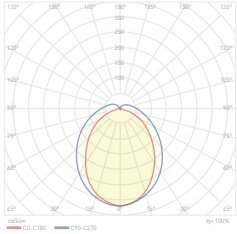

MADE IN
TÜRKİYE

TR Venüs LED Bant Armatürleri
EN Venus LED Batten Lights

OSRAM LED