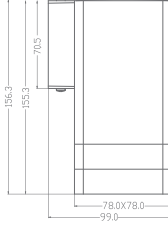

TR Renk Seçimli LED Duvar Aplikleri
EN Color Selective LED Apliques

IP65

38°

KOD CODE	WATT	CCT	LUMEN	KOLİ M. BOX P.	FİYAT PRICE
AT16-10991	9 W	Secilebilir Selectable	800 lm	X 20	27,00 USD