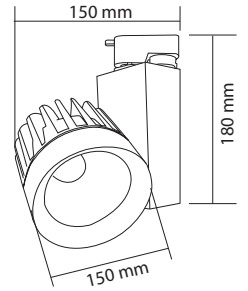

OSRAM LED PHILIPS Driver LIFUD EAGLE RISE

KOD CODE	WATT	CCT	LUMEN	AYD. AÇISI BEAM ANGLE	KOLİ M. BOX P.	FİYAT PRICE
AD30-14601	40 W	● 3000 K	4350 lm	24 °/ 45 °	X 12	56,00 USD
AD30-14611		● 4000 K	4500 lm			
AD30-14631		● 6500 K	4600 lm			

Opsiyonlar: DALI (DALI Ray ile)
Options: DALI (with DALI Track)