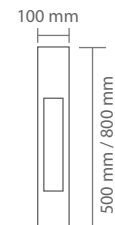

Materyal: Alüminyum+Pleksi Glass / Statik Toz Boyalı
Material: Aluminum+Pleksi Glass / Static Powder Coated

KOD CODE	WATT	YÜKSEKLİK HEIGHT	CCT	FİYAT PRICE
AG43-06201	6 W	500 mm	3000 K	242,00 USD
AG43-06301		800 mm		265,00 USD