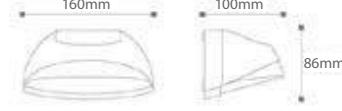

KOD CODE	WATT	CCT	LUMEN	KOLİ M. BOX P.	FİYAT PRICE
AG40-00502	6 W	3000 K	475 lm	X 12	85,00 USD

Gövde Rengi/Body Color: Siyah/Black