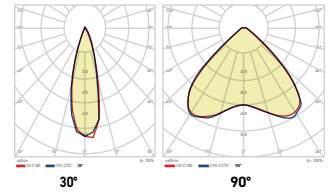

TR LED Yüksek Tavan Armatürü
EN LED Highbay Luminaire

Alüminyum gövde, PCB ve konveksiyonel soğutma tasarımı sayesinde sıcak ortamlar için mükemmel ısı dağılımı sağlayan tasarım özelliği. Extra Clear Tamperli cam ve PC lensli seçenekleri ile yüksek güvenlikli ve verimli optik alternatifler. Farklı tavan yüksekliklerine uygun güç, lümen ve açı seçeneği sunabilmektedir. Yüksek sızdırmazlıklı silikon contalı yapısı sayesinde korozif buhar nem ve kimyasal buharlarına karşı maksimum koruma sağlayabilmektedir.

A design feature that provides excellent heat dissipation for hot environments thanks to its Aluminum Body, PCB and convection cooling design. High security and efficient optical alternatives with Extra Clear Tempered Glass and PC lens options. It can offer Power, Lumen and Angle options suitable for different ceiling heights. Thanks to its highly impermeable silicone gasket structure, it can provide maximum protection against corrosive steam, moisture and chemical vapors.

MADE IN TÜRKİYE

OPSİYONEL ÖZELLİKLER:
Driver: Endüstriyel, DALI, Acil durum kiti.
Askı Seti: Sarkıt, Dereceli.
Özel Uygulamalar: Spor Salonu, Tünel, Steril Ortam.

OPTIONAL FEATURES:
Driver: Industrial, DALI, Emergency kit.
Hanger Set: Pendant, Graduated.
Special Applications: Gym, Tunnel, Sterile Environment.