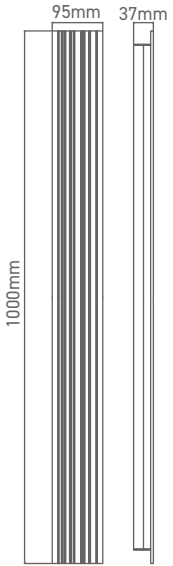

TR Mira Alüminyum LED Bahçe Armatürleri
EN Mira Aluminum LED Garden Fixtures

KOD CODE	WATT	YÜKSEKLİK HEIGHT	CCT	LUMEN	FİYAT PRICE
AG40-02202	20 W	1000 mm	☀️ 3000 K	1130 lm	257,00 USD

AC 220V 240V | 50-60 Hz | IP65 | -25°C +50°C | 📦 X 4