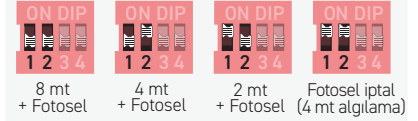

MADE IN
TÜRKİYE

Ayarlar

Settings

Algılama Mesafesi