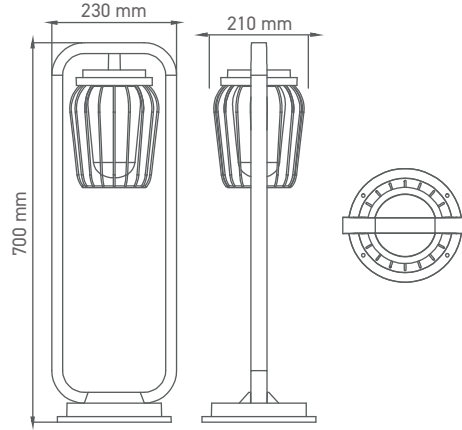

★
YENİ
NEW
★

BAHÇE ARMATÜRLERİ
GARDEN FIXTURES

TR Gordion Alüminyum Bahçe Armatürleri
EN Gordion Aluminum Garden Fixtures

KOD CODE	DUY SOCKET	YÜKSEKLİK HEIGHT	MAX. WATT	KOLİ MİKTARI BOX QUANTITY	FİYAT PRICE
AG36-00612	E27	700 mm	60 W	X 2	193,00 USD

IP54 | -25°C
 $+50^{\circ}\text{C}$ | X 2