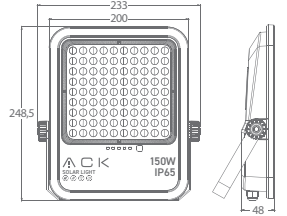

150 W

KOD CODE	WATT	CCT	LUMEN	GÖVDE BODY	KOLİ M. BOX P.	FİYAT PRICE
AT65-19432	150W	6500 K	1650 lm	Siyah Black	X 5	130,00 USD

CE | ENEC | IP65 | III | 90° | 10°C - 50°C

Battery: 26700 Lithium - 12000 mAh - 3,2V
Solar Panel Size: 390 x 230 x 17 mm - 3 mt Kablo/Cable
Şarj Süresi/Charging Time: 4-6 Saat/Hours (40,000 LUX)

Monocrystalline
Solar Panel
15W/5V