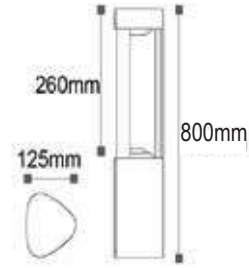

KOD CODE	WATT	YÜKSEKLİK HEIGHT	CCT	LUMEN	FIYAT PRICE
AG43-02102	7 W	500 mm	3000 K	224 lm	132,00 USD

AC 220V 240V | 50-60 Hz | IP54 | -25°C +50°C | X 4