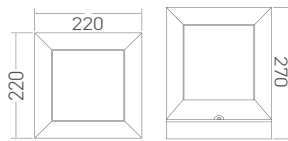

KOD CODE	DUY SOCKET	YÜKSEKLİK HEIGHT	MAX. WATT	BOYUTLAR DIMENSIONS	FİYAT PRICE
AG43-08012	E27	300 mm	60 W	10 X 10 X 30 (cm)	85,00 USD

IP44 | 25°C
50°C

KOD CODE	DUY SOCKET	KOLİ MİKTARI BOX QUANTITY	FİYAT PRICE
AG31-00132	E27	X 9	180,00 USD