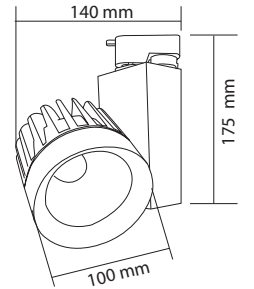

OSRAM LED PHILIPS Driver LIFUD EAGLE RISE

KOD CODE	WATT	CCT	LUMEN	AYD. AÇISI BEAM ANGLE	KOLİ M. BOX P.	FİYAT PRICE
AD30-04501	30 W	● 3000 K	3300 lm	45 °	X 12	56,00 USD
AD30-04511		● 4000 K	3350 lm			
AD30-04531		● 6500 K	3450 lm			

Opsiyonlar: DALI (DALI Ray ile)
Options: DALI (with DALI Track)