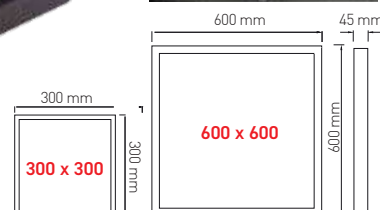

MADE IN
TÜRKİYE