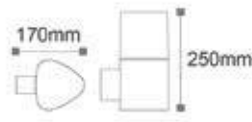

KOD CODE	DUY SOCKET	YÜKSEKLİK HEIGHT	MAX. WATT	KOLİ MİKTARI BOX QUANTITY	FİYAT PRICE
AG36-00012	E27	250 mm	60 W	X 8	62,00 USD

IP44 | -25°C / $+50^{\circ}\text{C}$ | X 8

KOD CODE	DUY SOCKET	YÜKSEKLİK HEIGHT	MAX. WATT	KOLİ MİKTARI BOX QUANTITY	FİYAT PRICE
AG36-00002	E27	250 mm	60 W	X 8	84,00 USD

IP44 | -25°C / $+50^{\circ}\text{C}$ | X 8