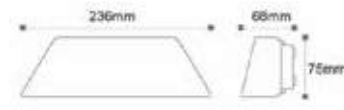

KOD CODE	WATT	CCT	LUMEN	KOLİ M. BOX P.	FİYAT PRICE
AG40-00102	9 W	3000 K	560 lm	X 9	88,00 USD

Gövde Rengi/Body Color: Siyah/Black

⏚
Pirus B