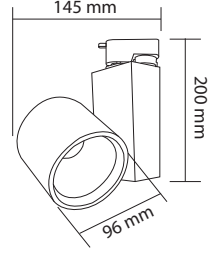

KOD CODE	WATT	CCT	LUMEN	AYD. AÇISI BEAM ANGLE	KOLİ M. BOX P.	FİYAT PRICE
AD30-04000	30 W	● 3000 K	2500 lm	24 °/ 45 °°	X 24	42,00 USD
AD30-04010		● 4000 K	2600 lm			
AD30-04030		● 6500 K	2700 lm			

OSRAM LED PHILIPS Driver LIFUD EAGLE RISE