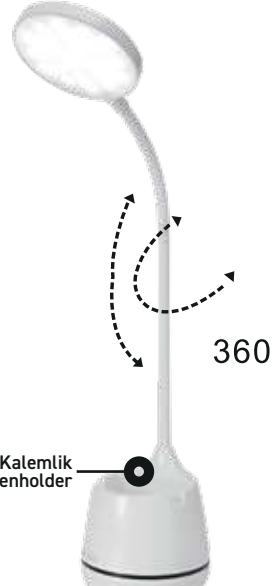

YENİ
NEW

Şarj Edilebilir - Dokunmatik Kontrollü - Dimmerlenebilir
Rechargeable - Touch Control - Dimmable

KOD CODE	GÖVDE RENGİ BODY COLOR	LUMEN	KOLİ M. BOX P.	FİYAT PRICE
AF11-10013	Beyaz/White	190 lm	X 60	21,00 USD

1Adet/Pcs x 18650 Lithium Battery 1200 Mah. 3,7 V
Şarj Girişi/Charge Input: 5 V DC 3,5

FLEXI