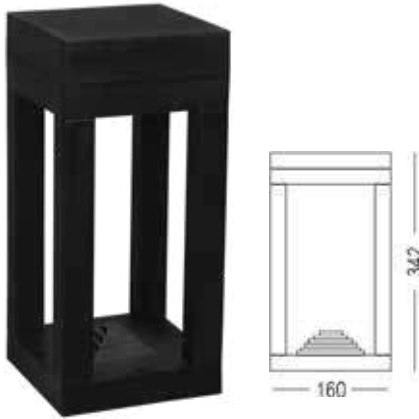

TR PC Bahçe Armatürleri
EN PC Garden Fixtures