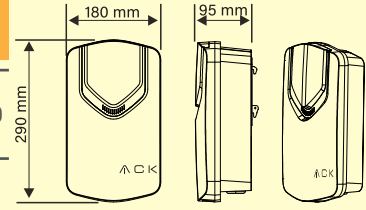

Boyutlar/Size:
290 mm x 180 mm x 95mm

- Temperature Protection
Sıcaklık Koruması
- Auto Repair
Otomatik Onarım
- Efficient Charging
Verimli Şarj
- Protection Level
Koruma Seviyesi
IP54
- RCD
Kaçak Akım Koruması
- High End MCU
Yüksek Teknoloji İşlemci