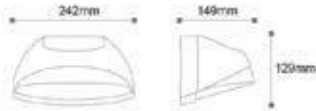

KOD CODE	WATT	CCT	LUMEN	KOLİ M. BOX P.	FİYAT PRICE
AG40-00602	12 W	3000 K	1020 lm	X 8	130,00 USD

Gövde Rengi/Body Color: Siyah/Black

⏚
Pirus S