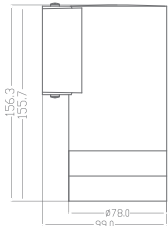

IP65

38°

KOD CODE	WATT	CCT	LUMEN	KOLİ M. BOX P.	FİYAT PRICE
AT16-00991	9 W	Secilebilir Selectable	800 lm	X 20	24,50 USD