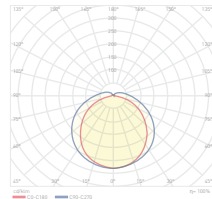

KOD CODE	WATT	CCT	LUMEN	UZUNLUK LENGHT	KOLİ M. BOX P.	FİYAT PRICE
AN20-01203	36 W	3000 K	3060 lm	1205 mm	X 10	35,50 USD
AN20-01233		6500 K				

CE | EAC | AC 220V 240V | 50-60 Hz | IP20 | | | | 120° | 50,000h | | -20°C +45°C