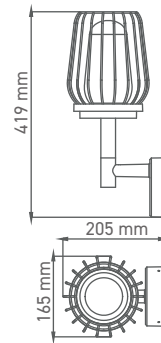

KOD CODE	DUY SOCKET	YÜKSEKLİK HEIGHT	MAX. WATT	KOLİ MİKTARI BOX QUANTITY	FİYAT PRICE
AG36-00602	E27	419 mm	60 W	X 4	118,00 USD

IP54 | -25°C
 $+50^{\circ}\text{C}$ | X 4