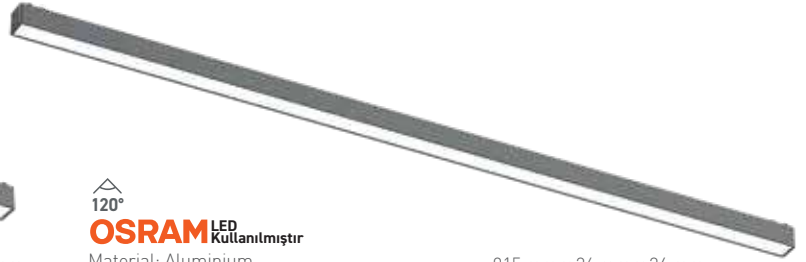

120°

OSRAM LED
Kullanılmıştır

Material: Aluminium 915 mm x 26 mm x 24 mm

KOD CODE	WATT	CCT	LUMEN	KOLİ M. BOX P.	FİYAT PRICE
AD45-01401	30 W	3000 K	2100 lm	X 40	48,80 USD
AD45-01411		4000 K			

24°

OSRAM LED
Kullanılmıştır

Material: Aluminium 122 mm x 26 mm x 24 mm

KOD CODE	WATT	CCT	LUMEN	KOLİ M. BOX P.	FİYAT PRICE
AD45-02101	6 W	3000 K	420 lm	X100	14,50 USD
AD45-02111		4000 K