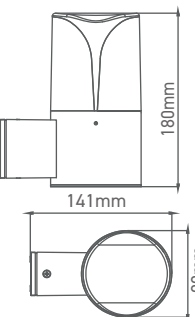

KOD CODE	DUY SOCKET	YÜKSEKLİK HEIGHT	MAX. WATT	KOLİ MİKTARI BOX QUANTITY	FİYAT PRICE
AG36-00302	E27	300 mm	60 W	X 9	49,50 USD

IP44 | -25°C
 $+50^{\circ}\text{C}$ | X 9

KOD CODE	DUY SOCKET	YÜKSEKLİK HEIGHT	MAX. WATT	KOLİ MİKTARI BOX QUANTITY	FİYAT PRICE
AG36-00332	E27	180 mm	60 W	X 8	48,00 USD

IP44 | -25°C
 $+50^{\circ}\text{C}$ | X 8