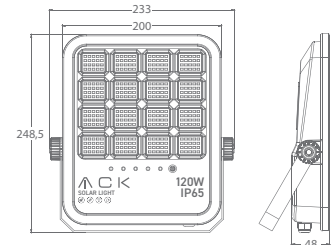

50 W

KOD CODE	WATT	CCT	LUMEN	GÖVDE BODY	KOLİ M. BOX P.	FİYAT PRICE
AT66-05092	50 W	3000 K 4500 K 6500 K	550 lm	Siyah Black	X 10	79,00 USD

CE | ENEC | IP65 | III | 90° | -10°C
+50°C

Battery: 26700 Lithium - 4000 mAh - 3,2V
Solar Panel Size: 210 x 200 x 17 mm - 3 mt Kablo/Cable
Şarj Süresi/Charging Time: 4-6 Saat/Hours (40,000 LUX)

Monocrystalline
Solar Panel
6W/5V