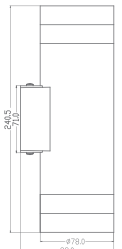

IP65

38°

KOD CODE	WATT	CCT	LUMEN	KOLİ M. BOX P.	FİYAT PRICE
AT16-01891	18 W	Secilebilir Selectable	1600 lm	X 20	36,00 USD