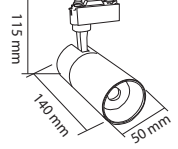

KOD CODE	WATT	CCT	LUMEN	AYD. AÇISI BEAM ANGLE	KOLİ M. BOX P.	FİYAT PRICE
AD30-01000	10 W	● 3000 K	700 lm	36 °	X 40	15,50 USD
AD30-01010		● 4000 K				
AD30-01030		● 6500 K				

KOD CODE	WATT	CCT	LUMEN	AYD. AÇISI BEAM ANGLE	KOLİ M. BOX P.	FİYAT PRICE
AD30-01001	10 W	● 3000 K	700 lm	36 °	X 40	15,50 USD
AD30-01011		● 4000 K				
AD30-01031		● 6500 K