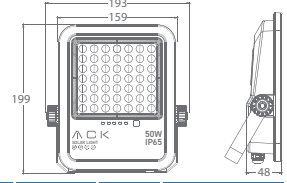

TR Solar LED Projektörler
EN Solar LED Floodlights

Zaman Ayarlı
Timer

Sarı Göstergeli
Charge Indicator

Dümlenebilir
Dimmable

10-12
Saat
Hours
Yanma Süresi
Working Time

50 W

KOD CODE	WATT	CCT	LUMEN	GÖVDE BODY	KOLİ M. BOX P.	FİYAT PRICE
AT65-05032	50 W	6500 K	550 lm	Siyah Black	X 10	73,00 USD

CE | ENEC | IP65 | III | 90° | 10°C - 50°C

Battery: 26700 Lithium - 4000 mAh - 3,2V
Solar Panel Size: 210 x 200 x 17 mm - 3 mt Kablo/Cable
Şarj Süresi/Charging Time: 4-6 Saat/Hours (40,000 LUX)

Monocrystalline
Solar Panel
6W/5V