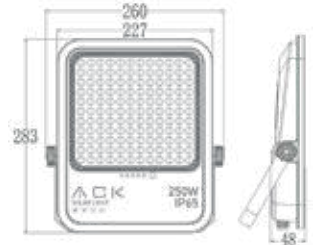

250 W

KOD CODE	WATT	CCT	LUMEN	GÖVDE BODY	KOLİ M. BOX P.	FİYAT PRICE
AT65-19632	250W	6500 K	2750 lm	Siyah Black	X 5	165,00 USD

CE | ENEC | IP65 | III | 90° | 10°C - 50°C

Battery: 26700 Lithium - 20000 mAh - 3,2V
Solar Panel Size: 390 x 300 x 17 mm - 3 mt Kablo/Cable
Şarj Süresi/Charging Time: 4-6 Saat/Hours (40,000 LUX)

Monocrystalline
Solar Panel
20W/5V