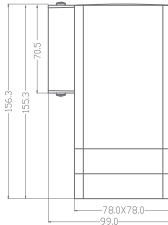

IP65

38°

KOD CODE	WATT	CCT	LUMEN	KOLİ M. BOX P.	FİYAT PRICE
AT16-10990	9 W	Secilebilir Selectable	800 lm	X 20	27,00 USD