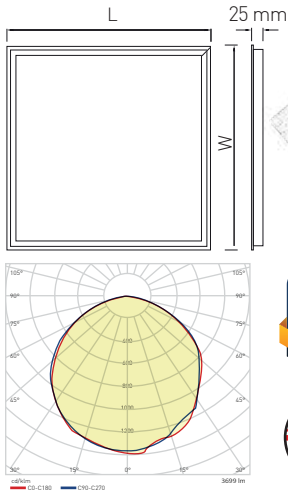

TR LED Clip-in Backlightlar
EN LED Clip-in Backlights

MADE IN
TÜRKİYE

KOD CODE	WATT	CCT	LUMEN	BOYUTLAR DIMENSIONS	KESİM ÖLÇÜSÜ CUTTING SIZE	KOLİ M. BOX P.	FİYAT PRICE	ENECDRIVER
300 x 300								
AP21-23300	15 W	3000 K	1300 lm	300 x 300 (mm)	CLIP-IN	X 10	20,00 USD	1650 lm
AP21-23310		4000 K	1350 lm					1700 lm
AP21-23330		6500 K	1400 lm					1750 lm
600 x 600								
AP21-26600	36 W	3000 K	3150 lm	600 x 600 (mm)	CLIP-IN	X 10	37,50 USD	3500 lm
AP21-26610		4000 K	3240 lm					3600 lm
AP21-26630		6500 K	3330 lm					3700 lm
AP21-46600	42 W	3000 K	3700 lm	600 x 600 (mm)	CLIP-IN	X 10	37,50 USD	4100 lm
AP21-46610		4000 K	3780 lm					4200 lm
AP21-46630		6500 K	3870 lm					4300 lm

Opsiyonlar: DALI - DIM - Acil Durum Kiti - Sensör (ENEC Driver ile) - UGR19 Difüzör
Options: DALI - DIM - Emergency Kit - Sensor (with ENEC Driver) - UGR19 Diffuser

Lütfen fiyat sorunuz
Please ask for price

FN TR Sıva Üstü Panel Kasası
Surface Mounted Panel Case