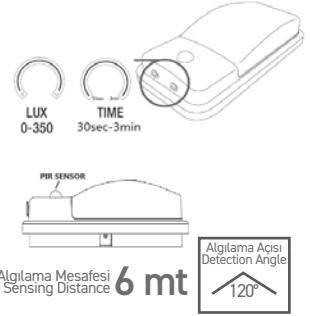

TR Sensörlü LED Aplikler
EN LED Apliques with Sensor

Algilama Mesafesi
Sensing Distance **6 mt**

KOD CODE	WATT	CCT	LUMEN	GÖVDE RENGİ BODY COLOR	ÖLÇÜLER / DIMENSIONS	AYD. AÇISI BEAM ANG.	IP	KOLİ M. BOX P.	FİYAT PRICE
AH07-05300	20 W	3000 K	1600 lm	Beyaz/White	300 mm x 86 mm x 150 mm	120°	IP44	X 20	26,00 USD
AH07-05330		6500 K	1800 lm						
AH07-05431		6500 K	1800 lm	Siyah/Black