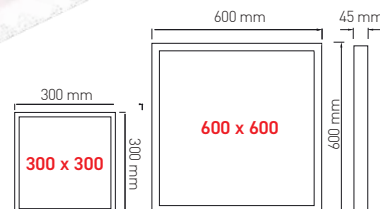

MADE IN
TÜRKİYE