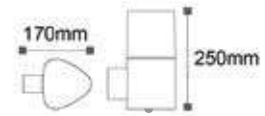

KOD CODE	DUY SOCKET	YÜKSEKLİK HEIGHT	MAX. WATT	KOLİ MİKTARI BOX QUANTITY	FİYAT PRICE
AG36-00002	E27	250 mm	60 W	X 8	84,00 USD

IP44 | -25°C / $+50^{\circ}\text{C}$ |  X 8

TR Comet Alüminyum Bahçe Armatürleri
EN Comet Aluminum Garden Fixtures