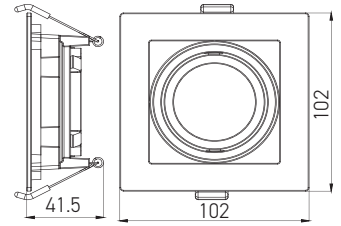

Materyal/ Material: PC

TR Dekoratif Aydınlatma Armatürleri
EN Decorative Lighting Fixtures