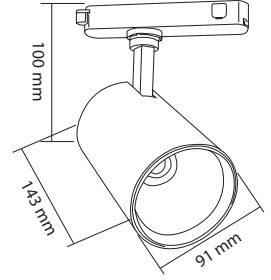

Ayarlanabilir Watt
DIP Switch Watt Ayarı

Current	1	2	Max.Power	ON
600mA	○	○	24W	1 2
650mA	●	○	27W	1 2
700mA	○	●	29W	1 2
750mA	●	●	31W	1 2

OSRAM LED

KOD CODE	WATT	CCT	LUMEN	AYD. AÇISI BEAM ANGLE	KOLİ M. BOX P.	FİYAT PRICE
AD30-01501	24-31 Watt	● 3000 K	2750 lm	36 °	X 12	49,50 USD
AD30-01511		● 4000 K	2850 lm			
AD30-01531		● 6500 K	2950 lm			