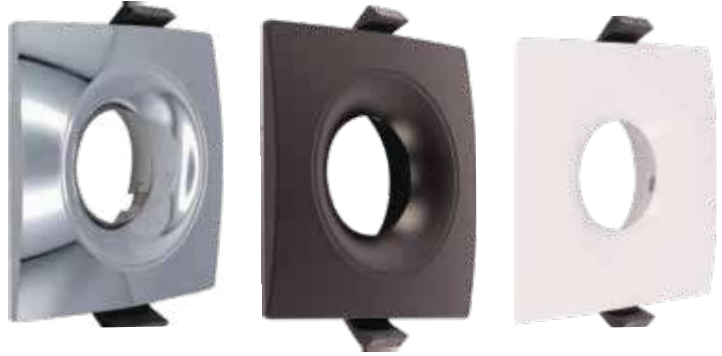

TR Alüminyum Spot Armatürler
EN Aluminium Lighting Fixtures

KOD CODE	GÖVDE BODY	KOLİ M. BOX P.	FİYAT PRICE
AH03-04130	Beyaz/White	X 100	17,50 USD
AH03-04131	Siyah/Black		
AH03-04135	Krom/Chrome		21,50 USD

Ölçüler/Dimensions: 98 mm x 98 mm x 30 mm
Kesim Ölçüsü/Cutting Size: Ø75 mm