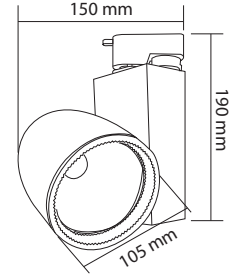

KOD CODE	WATT	CCT	LUMEN	AYD. AÇISI BEAM ANGLE	KOLİ M. BOX P.	FİYAT PRICE
AD30-14700	40 W	● 3000 K	3300 lm	24 °/ 45 °	X 12	56,00 USD
AD30-14710		● 4000 K	3350 lm			
AD30-14730		● 6500 K	3450 lm			

Opsiyonlar: DALI (DALI Ray ile)
Options: DALI (with DALI Track)