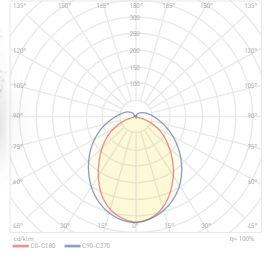

ACK

MADE IN
TÜRKİYE

TR Uranüs LED Bant Armatürleri
EN Uranus LED Batten Lights

OSRAM LED

Alüminyum
Gövde

YENİ
NEW

KOD CODE	WATT	CCT	LUMEN	UZUNLUK LENGHT	KOLİ M. BOX P.	FİYAT PRICE
AN28-00603	18 W	3000 K	1620 lm	605 mm	X 20	9,80 USD
AN28-00613		4000 K				
AN28-00633		6500 K				
AN28-01203	36 W	3000 K	3240 lm	1205 mm		13,00 USD
AN28-01213		4000 K				
AN28-01233		6500 K				

CE | EAC | AC 220V 240V | 50-60 Hz | IP20 | | | | 120° | 50,000h | | -20°C +45°C

TR Satürn LED Bant Armatürleri
EN Saturn LED Batten Lights

YENİ
NEW

OSRAM LED

KOD CODE	WATT	CCT	LUMEN	UZUNLUK LENGHT	KOLİ M. BOX P.	FİYAT PRICE
AN29-01203	54 W	3000 K	4860 lm	1200 mm	X 20	25,00 USD
AN29-01213		4000 K				
AN29-01233		6500 K