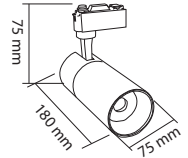

KOD CODE	WATT	CCT	LUMEN	AYD. AÇISI BEAM ANGLE	KOLİ M. BOX P.	FİYAT PRICE
AD30-01100	30 W	● 3000 K	2100 lm	36 °	X 40	19,50 USD
AD30-01110		● 4000 K				
AD30-01130		● 6500 K				

KOD CODE	WATT	CCT	LUMEN	AYD. AÇISI BEAM ANGLE	KOLİ M. BOX P.	FİYAT PRICE
AD30-01101	30 W	● 3000 K	2100 lm	36 °	X 40	19,50 USD
AD30-01111		● 4000 K				
AD30-01131		● 6500 K				

TR Alüminyum Ray Spot Armatürleri
EN Aluminium Tracklights