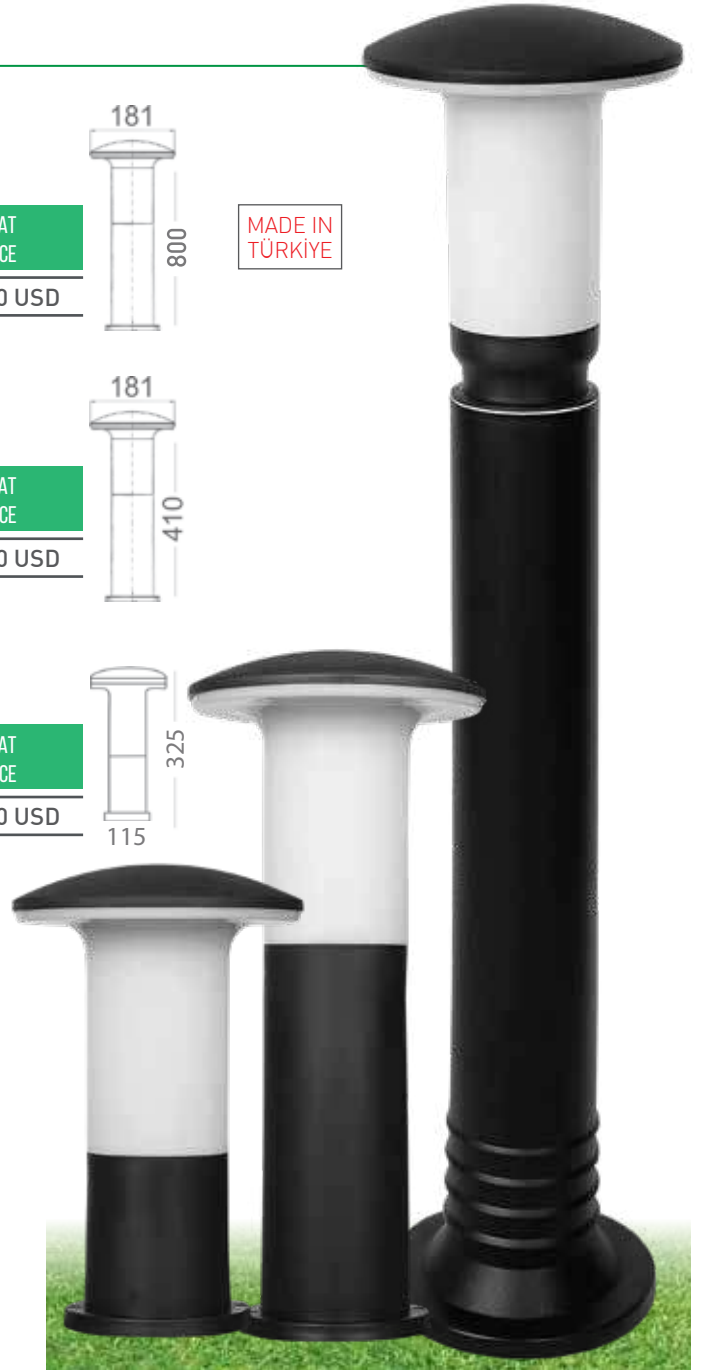

ACK

TR Gaia PC Bahçe Armatürleri
EN Gaia PC Garden Fixtures

KOD CODE	DUY SOCKET	YÜKSEKLİK HEIGHT	MAX. WATT	KOLİ MİKTARI BOX QUANTITY	FİYAT PRICE
AG55-04421	E27	800 mm	60 W	X 4	36,00 USD

IP54 | -25°C
 $+50^{\circ}\text{C}$ | X 4

KOD CODE	DUY SOCKET	YÜKSEKLİK HEIGHT	MAX. WATT	KOLİ MİKTARI BOX QUANTITY	FİYAT PRICE
AG55-04121	E27	410 mm	60 W	X 6	17,00 USD

IP54 | -25°C
 $+50^{\circ}\text{C}$ | X 6

KOD CODE	DUY SOCKET	YÜKSEKLİK HEIGHT	MAX. WATT	KOLİ MİKTARI BOX QUANTITY	FİYAT PRICE
AG55-04021	E27	325 mm	60 W	X 6	15,50 USD

IP54 | -25°C
 $+50^{\circ}\text{C}$ | X 6

KOD CODE	DUY SOCKET	MAX. WATT	KOLİ MİKTARI BOX QUANTITY	FİYAT PRICE
AG55-04321	E27	60 W	X 6	18,00 USD

IP54 | -25°C
 $+50^{\circ}\text{C}$ | X 6