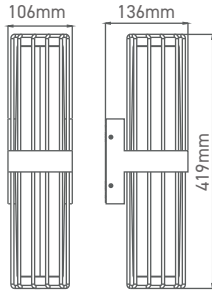

KOD CODE	DUY SOCKET	YÜKSEKLİK HEIGHT	MAX. WATT	KOLİ MİKTARI BOX QUANTITY	FİYAT PRICE
AG36-00422	E27	419 mm	60 W	X 4	98,00 USD

IP54 | -25°C
+50°C | X 4