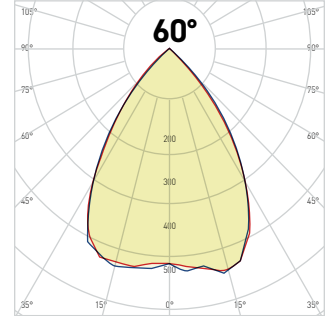

TR LED Yüksek Tavan Armatürü
EN LED Highbay Luminaire

Alüminyum gövde, PCB ve konveksiyonel soğutma tasarımı sayesinde sıcak ortamlar için mükemmel ısı dağılımı sağlayan tasarım özelliği. Extra Clear Tamperli cam ve PC lensli seçenekleri ile yüksek güvenlikli ve verimli optik alternatifler. Farklı tavan yüksekliklerine uygun güç, lümen ve açı seçeneği sunabilmektedir. Yüksek sızdırmazlıklı silikon contalı yapısı sayesinde korozif buhar nem ve kimyasal buharlarına karşı maksimum koruma sağlayabilmektedir.

A design feature that provides excellent heat dissipation for hot environments thanks to its Aluminum Body, PCB and convection cooling design. High security and efficient optical alternatives with Extra Clear Tempered Glass and PC lens options. It can offer Power, Lumen and Angle options suitable for different ceiling heights. Thanks to its highly impermeable silicone gasket structure, it can provide maximum protection against corrosive steam, moisture and chemical vapors.

MADE IN TÜRKİYE

OPSİYONEL ÖZELLİKLER:
Driver: Endüstriyel, DALI, Acil durum kiti.
Askı Seti: Sarkıt, Dereceli.
Özel Uygulamalar: Spor Salonu, Tünel, Steril Ortam.

OPTIONAL FEATURES:
Driver: Industrial, DALI, Emergency kit.
Hanger Set: Pendant, Graduated.
Special Applications: Gym, Tunnel, Sterile Environment.