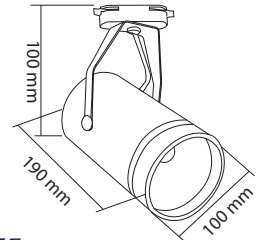

OSRAM LED PHILIPS Driver LIFUD EAGLE RISE

KOD CODE	WATT	CCT	LUMEN	AYD. AÇISI BEAM ANGLE	KOLİ M. BOX P.	FİYAT PRICE
AD30-11901	30 W	3000 K	2700 lm	24 °/ 45 °	X 16	41,00 USD
AD30-11911		4000 K				
AD30-11931		6500 K				

Opsiyonlar: DALI (DALI Ray ile)
Options: DALI (with DALI Track)