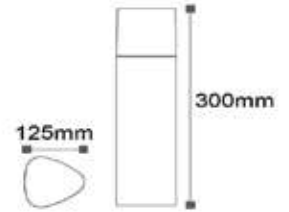

TR Hera Alüminyum Bahçe Armatürleri
EN Hera Aluminum Garden Fixtures

KOD CODE	DUY SOCKET	YÜKSEKLİK HEIGHT	MAX. WATT	KOLİ MİKTARI BOX QUANTITY	FİYAT PRICE
AG36-00062	E27	800 mm	60 W	X 4	103,00 USD

IP44 | -25°C / $+50^{\circ}\text{C}$ | X 4

KOD CODE	DUY SOCKET	YÜKSEKLİK HEIGHT	MAX. WATT	KOLİ MİKTARI BOX QUANTITY	FİYAT PRICE
AG36-00042	E27	500 mm	60 W	X 4	79,00 USD

IP44 | -25°C / $+50^{\circ}\text{C}$ | X 4

KOD CODE	DUY SOCKET	YÜKSEKLİK HEIGHT	MAX. WATT	KOLİ MİKTARI BOX QUANTITY	FİYAT PRICE
AG36-00032	E27	300 mm	60 W	X 8	60,00 USD

IP44 | -25°C / $+50^{\circ}\text{C}$ | X 8

KOD CODE	DUY SOCKET	YÜKSEKLİK HEIGHT	MAX. WATT	KOLİ MİKTARI BOX QUANTITY	FİYAT PRICE
AG36-00012	E27	250 mm	60 W	X 8	62,00 USD

IP44 | -25°C / $+50^{\circ}\text{C}$ | X 8

KOD CODE	DUY SOCKET	YÜKSEKLİK HEIGHT	MAX. WATT	KOLİ MİKTARI BOX QUANTITY	FİYAT PRICE
AG36-00002	E27	250 mm	60 W	X 8	84,00 USD

IP44 | -25°C / $+50^{\circ}\text{C}$ | X 8