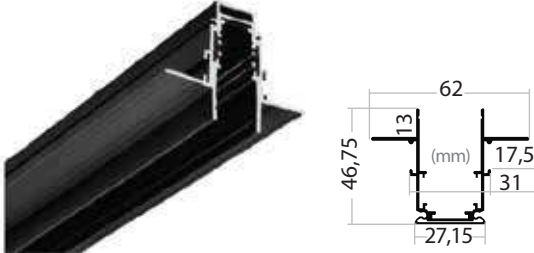

TR 48V Magnetik Raylar ve Aparatları
EN 48V Magnetic Tracklights Accessories

Siva Altı Alüminyum Ray / Recessed Aluminum Track

KOD CODE	UZUNLUK LENGHT	RENK COLOR	KOLİ M. BOX P.	FİYAT PRICE
AD40-90001	1 mt	Siyah Black	X 10	28,00 USD
AD40-90002	2 mt			56,00 USD
AD40-90003	3 mt			84,00 USD

Özel ölçüler için iletişime geçiniz / Contact for special sizes