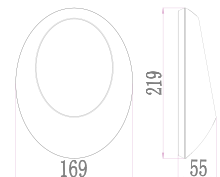

KOD CODE	WATT	CCT	LUMEN	KOLİ M. BOX P.	FİYAT PRICE
AG40-01102	12 W	3000 K	675 lm	X 8	115,00 USD

Gövde Rengi/Body Color: Siyah/Black