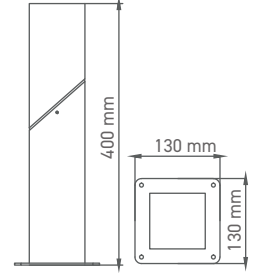

KOD CODE	DUY SOCKET	YÜKSEKLİK HEIGHT	KOLİ MİKTARI BOX QUANTITY	FİYAT PRICE
AG36-00522	E27	250 mm	X 8	50,00 USD

IP54 | $\begin{matrix} -25^{\circ}\text{C} \\ +50^{\circ}\text{C} \end{matrix}$ | X 8