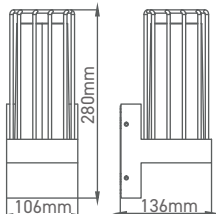

KOD CODE	DUY SOCKET	YÜKSEKLİK HEIGHT	MAX. WATT	KOLİ MİKTARI BOX QUANTITY	FİYAT PRICE
AG36-00432	E27	280 mm	60 W	X 4	75,00 USD

IP54 | -25°C
+50°C | X 4