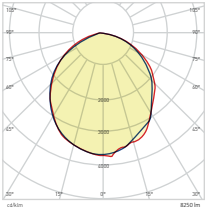

TR LED Kanopi Armatürleri
EN LED Canopy Luminaires

OSRAM LED
LUMILEDS | NICHIA
OSRAM Driver Industry Series | PHILIPS Driver

Gövde ve driver muhafaza kutusu yüksek ısı iletme özelliğine sahip alüminyum enjeksiyon malzemeden. Yüzey işlemleri ve kromatlama yapılarak harici ortama dayanıklı elektrostatik toz boya ile boyanmıştır. Sızdırmazlık contaları silikon olup yüksek sıcaklıklara dayanabilecek özelliktedir. 4mm temperli kumlu cam kamaşmayı minimize ederek soft bir aydınlık ortamı sağlayabilmektedir. Farklı kanopi yüksekliklerine uygun özel lens seçenekleri uyarlanabilir. Opsiyonel olarak harici hareket sensörü ve gece belli saatlerden sonra otomatik dim özelliği ile max enerji tasarrufu yapılabilmektedir.