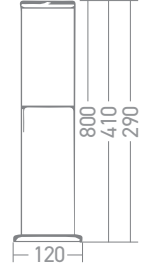

TR Limos PC Bahçe Armatürleri
EN Limos PC Garden Fixtures

KOD CODE	DUY SOCKET	YÜKSEKLİK HEIGHT	MAX. WATT	KOLİ MİKTARI BOX QUANTITY	FİYAT PRICE
AG56-06021	E27	800 mm	60 W	X 4	31,00 USD

MADE IN
TÜRKİYE

IP54 | -25°C
+50°C | X 4

KOD CODE	DUY SOCKET	YÜKSEKLİK HEIGHT	MAX. WATT	KOLİ MİKTARI BOX QUANTITY	FİYAT PRICE
AG56-06121	E27	410 mm	60 W	X 10	22,00 USD

IP54 | -25°C
+50°C | X 10

KOD CODE	DUY SOCKET	YÜKSEKLİK HEIGHT	MAX. WATT	KOLİ MİKTARI BOX QUANTITY	FİYAT PRICE
AG56-06221	E27	260 mm	60 W	X 10	13,00 USD

IP54 | -25°C
+50°C | X 10

TR Aria PC Bahçe Armatürleri
EN Aria PC Garden Fixtures

KOD CODE	DUY SOCKET	YÜKSEKLİK HEIGHT	MAX. WATT	KOLİ MİKTARI BOX QUANTITY	FİYAT PRICE
AG56-05421	E27	800 mm	60 W	X 4	32,00 USD

MADE IN
TÜRKİYE

IP54 | -25°C
+50°C | X 4

KOD CODE	DUY SOCKET	YÜKSEKLİK HEIGHT	MAX. WATT	KOLİ MİKTARI BOX QUANTITY	FİYAT PRICE
AG56-05021	E27	410 mm	60 W	X 10	14,00 USD

IP54 | -25°C
+50°C | X 10

KOD CODE	DUY SOCKET	YÜKSEKLİK HEIGHT	MAX. WATT	KOLİ MİKTARI BOX QUANTITY	FİYAT PRICE
AG56-05121	E27	290 mm	60 W	X 10	13,00 USD

IP54 | -25°C
+50°C | X 10

Set Üstü Armatür / Countertop luminaire

KOD CODE	DUY SOCKET	BOYUTLAR DIMENSIONS	MAX. WATT	FİYAT PRICE
AG56-05221	E27	340 mm x 180 mm	60 W	15,00 USD

IP54 | -25°C
+50°C | X 6