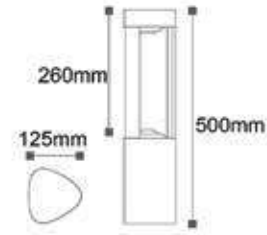

TR Dallas Alüminyum LED Bahçe Armatürleri
EN Dallas Aluminum LED Garden Fixtures

OSRAM LED

KOD CODE	WATT	YÜKSEKLİK HEIGHT	CCT	LUMEN	FIYAT PRICE
AG43-02302	7 W	800 mm	3000 K	224 lm	162,00 USD

AC 220V 240V | 50-60 Hz | IP54 | -25°C +50°C | X 4

KOD CODE	WATT	YÜKSEKLİK HEIGHT	CCT	LUMEN	FIYAT PRICE
AG43-02102	7 W	500 mm	3000 K	224 lm	132,00 USD

AC 220V 240V | 50-60 Hz | IP54 | -25°C +50°C | X 4

KOD CODE	WATT	YÜKSEKLİK HEIGHT	CCT	LUMEN	FIYAT PRICE
AG43-02002	7 W	300 mm	3000 K	224 lm	113,00 USD

AC 220V 240V | 50-60 Hz | IP54 | -25°C +50°C | X 8

KOD CODE	WATT	YÜKSEKLİK HEIGHT	CCT	LUMEN	FIYAT PRICE
AG43-01802	7 W	200 mm	3000 K	224 lm	113,00 USD

AC 220V 240V | 50-60 Hz | IP54 | -25°C +50°C | X 8

OSRAM LED