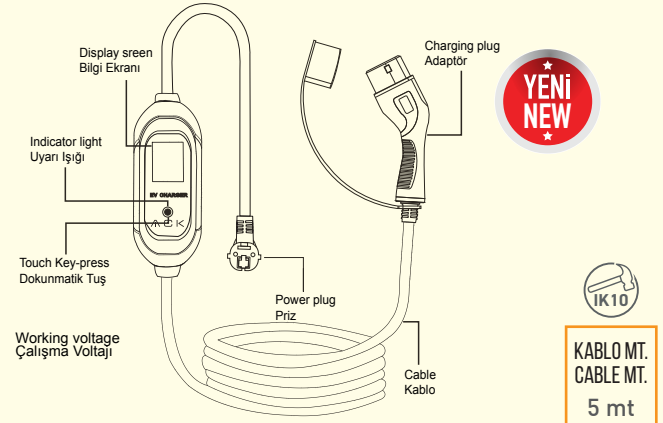

Ölçüler/Dimensions= L: 235 mm x W: 100 mm x H: 52 mm

KOD CODE	MAKSİMUM GÜÇ RATED POWER	GİRİŞ/INPUT VOLTAGE	ÇIKIŞ/OUTPUT AMPER (AYARLANABİLİR)	IP	FİYAT PRICE
AE01-02021	3,5 kW	1 phase: 200-240V	6-16A	65	950,00 USD

- Temperature Protection
  Sıcaklık Koruması
- Protection Level
  Koruma Seviyesi
  IP65
- RCD
  Kaçak Akım Koruması
- Lightning Protection
  Çarpılma Koruması
- Over/Under Voltage Protection
  Yüksek/Düşük Voltaj Koruması
  AUTOMATIC

TR LED Ampul Test Standı
EN LED Bulb Test Stand

KOD CODE	GİRİŞ/INPUT VOLTAGE	IP	FİYAT PRICE
ACK-TST01	200-240V	20	55,00 USD