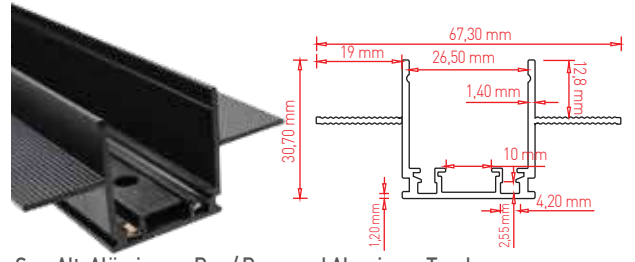

Sıva Altı Alüminyum Ray / Recessed Aluminum Track

KOD CODE	UZUNLUK LENGHT	RENK COLOR	KOLİ M. BOX P.	FİYAT PRICE
AD45-90001	1 mt	Siyah Black	-	28,00 USD
AD45-90002	2 mt			56,00 USD
AD45-90003	3 mt			84,00 USD

Özel ölçüler için iletişime geçiniz / Contact for special sizes

KOD CODE	KOLİ M. BOX P.	FİYAT PRICE
AD45-96100	-	5,80 USD