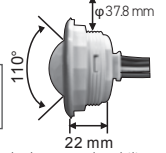

TR Sensörlü LED Tavan Armatürleri
EN LED Ceiling Lamps with Sensor

MADE IN
TÜRKİYE

Fotosel Ayarı : 2000Lux – 25 Lux – 5 Lux olarak 3 kademe ayarlanabilir
Hareket algılandığında çalışma süresi: 10 sn – 30 sn – 2 dk olarak ayarlanabilir.
PhotoCell Setting: 2000Lux – 25 Lux – 5 Lux as 3 levels can be adjusted
Working time when motion is detected: can be set as 10 sec – 30 sec – 2 min.

KOD CODE	WATT	CCT	LUMEN	GÖVDE RENGİ BODY COLOR	ÖLÇÜLER / DIMENSIONS	AYD. AÇISI BEAM ANG.	IP	KOLİ M. BOX P.	FİYAT PRICE
AC17-00100	18 W	● 3000 K	1600 lm	Beyaz/White	300 mm x 70 mm	120°	IP40	X 20	18,50 USD
AC17-00110		● 4000 K	1800 lm						
AC17-00130		● 6500 K	1800 lm						
AC17-00101	18 W	● 3000 K	1600 lm	Siyah/Black	300 mm x 70 mm	120°	IP40	X 20	19,50 USD
AC17-00111		● 4000 K	1800 lm						
AC17-00131		● 6500 K	1800 lm						
AC18-00100	18 W	● 3000 K	1600 lm	Beyaz/White	300 mm x 70 mm	120°	IP40	X 20	26,50 USD
AC18-00110		● 4000 K	1800 lm						
AC18-00130		● 6500 K	1800 lm						
AC18-00101	18 W	● 3000 K	1600 lm	Siyah/Black	300 mm x 70 mm	120°	IP40	X 20	28,00 USD
AC18-00111		● 4000 K	1800 lm						
AC18-00131		● 6500 K	1800 lm						

Acil Aydınlatma Kiti
Emergency Lighting Kit