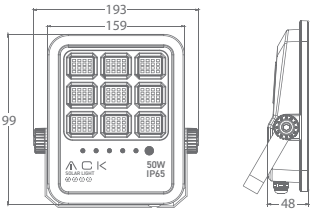

YENİ
NEW

TR Solar LED Projektörler
EN Solar LED Floodlights

Zaman Ayarlı
Timer

Şarj Göstergeli
Charge Indicator

Dümlenebilir
Dimmable

10-12
Saat
Hours
Yanma Süresi
Working Time

350 W

KOD CODE	WATT	CCT	LUMEN	GÖVDE BODY	KOLİ M. BOX P.	FİYAT PRICE
AT65-19832	350W	6500 K	3850 lm	Siyah Black	X 5	220,00 USD

CE | ENEC | IP65 | III | 90° | -10°C
+50°C

Battery: 26700 Lithium - 28000 mAh - 3,2V
Solar Panel Size: 390 x 430 x 17 mm - 3 mt Kablo/Cable
Şarj Süresi/Charging Time: 4-6 Saat/Hours (40,000 LUX)

Monocrystalline
Solar Panel
30W/5V

50 W

KOD CODE	WATT	CCT	LUMEN	GÖVDE BODY	KOLİ M. BOX P.	FİYAT PRICE
AT66-05092	50 W	3000 K 4500 K 6500 K	550 lm	Siyah Black	X 10	79,00 USD

CE | ENEC | IP65 | III | 90° | -10°C
+50°C

Battery: 26700 Lithium - 4000 mAh - 3,2V
Solar Panel Size: 210 x 200 x 17 mm - 3 mt Kablo/Cable
Şarj Süresi/Charging Time: 4-6 Saat/Hours (40,000 LUX)

Monocrystalline
Solar Panel
6W/5V

120 W

KOD CODE	WATT	CCT	LUMEN	GÖVDE BODY	KOLİ M. BOX P.	FİYAT PRICE
AT66-19192	120W	3000 K 4500 K 6500 K	1650 lm	Siyah Black	X 5	140,00 USD

CE | ENEC | IP65 | III | 90° | -10°C
+50°C

Battery: 26700 Lithium - 12000 mAh - 3,2V
Solar Panel Size: 390 x 230 x 17 mm - 3 mt Kablo/Cable
Şarj Süresi/Charging Time: 4-6 Saat/Hours (40,000 LUX)

Monocrystalline
Solar Panel
15W/5V

CCT Solar Projektörler