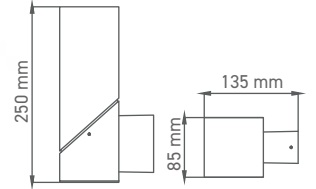

KOD CODE	DUY SOCKET	YÜKSEKLİK HEIGHT	KOLİ MİKTARI BOX QUANTITY	FİYAT PRICE
AG36-00522	E27	250 mm	X 8	50,00 USD

IP54 | $\begin{matrix} -25^{\circ}\text{C} \\ +50^{\circ}\text{C} \end{matrix}$ | X 8