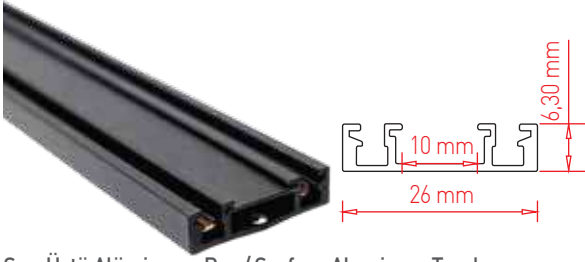

Slim U Series

TR 48V Magnetik Raylar ve Aparatları
EN 48V Magnetic Tracklights Accessories

Sıva Üstü Alüminyum Ray / Surface Aluminum Track

KOD CODE	UZUNLUK LENGHT	RENK COLOR	KOLİ M. BOX P.	FİYAT PRICE
AD45-91001	1 mt	Siyah Black	-	14,00 USD
AD45-91002	2 mt			28,00 USD
AD45-91003	3 mt			42,00 USD

Özel ölçüler için iletişime geçiniz / Contact for special sizes