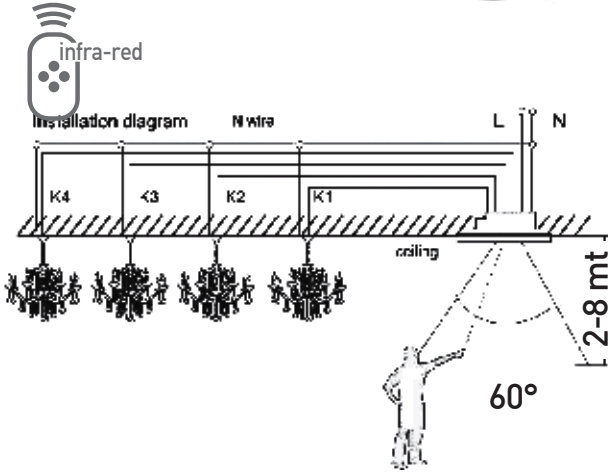

AY30-00170
Beyaz/White

4 Yollu IR Kontrol Ünitesi 4 Ways IR Control Unit

IP20

KOD CODE	GÖVDE RENGİ BODY COLOR	KESİM Ö. CUTTING S.	KOLİ M. BOX P.	FİYAT PRICE
AY30-00170	Beyaz / White	Ø 85 mm	X 50	30,00 USD
AY30-00180	Siyah / Black			

Ø 98 mm X h 28 mm

AC 110-240 V / 50-60 Hz
Taşıyabileceği Yük:
4 Kanal X 300 W (4x10 A)
(Tasarruflu ve LED)
4 Kanal X 1500 W
(Enkandesan)

AC 110-240 V / 50-60 Hz
Maximum Load:
4 Channel X 300 W (4x10 A)
(Compact Fluorescent and LED)
4 Channel X 1500 W
(Incandescent)