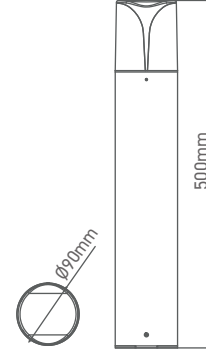

TR Selge Alüminyum Bahçe Armatürleri
EN Selge Aluminum Garden Fixtures

KOD CODE	DUY SOCKET	YÜKSEKLİK HEIGHT	MAX. WATT	KOLİ MİKTARI BOX QUANTITY	FİYAT PRICE
AG36-00322	E27	800 mm	60 W	X 9	93,00 USD

IP44 | -25°C
 $+50^{\circ}\text{C}$ | X 9

KOD CODE	DUY SOCKET	YÜKSEKLİK HEIGHT	MAX. WATT	KOLİ MİKTARI BOX QUANTITY	FİYAT PRICE
AG36-00312	E27	500 mm	60 W	X 9	68,50 USD

IP44 | -25°C
 $+50^{\circ}\text{C}$ | X 9

KOD CODE	DUY SOCKET	YÜKSEKLİK HEIGHT	MAX. WATT	KOLİ MİKTARI BOX QUANTITY	FİYAT PRICE
AG36-00302	E27	300 mm	60 W	X 9	49,50 USD

IP44 | -25°C
 $+50^{\circ}\text{C}$ | X 9

KOD CODE	DUY SOCKET	YÜKSEKLİK HEIGHT	MAX. WATT	KOLİ MİKTARI BOX QUANTITY	FİYAT PRICE
AG36-00332	E27	180 mm	60 W	X 8	48,00 USD

IP44 | -25°C
 $+50^{\circ}\text{C}$ | X 8