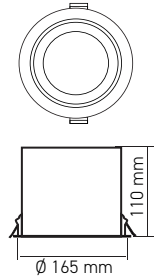

KOD CODE	WATT	CCT	LUMEN	BOYUTLAR (MM) DIMENSIONS	KESİM ÖLÇÜSÜ CUTTING SIZE	A. AÇISI BEAM ANGLE	GÖVDE RENGİ BODY COLOR	KOLİ M. BOX P.	FİYAT PRICE
AD36-00400	30 W	3000 K	2400 lm	Ø 190 x 120 (mm)	Ø 170 (mm)	160°	Beyaz White	X 12	55,00 USD
AD36-00410		4000 K	2450 lm						
AD36-00430		6500 K	2550 lm