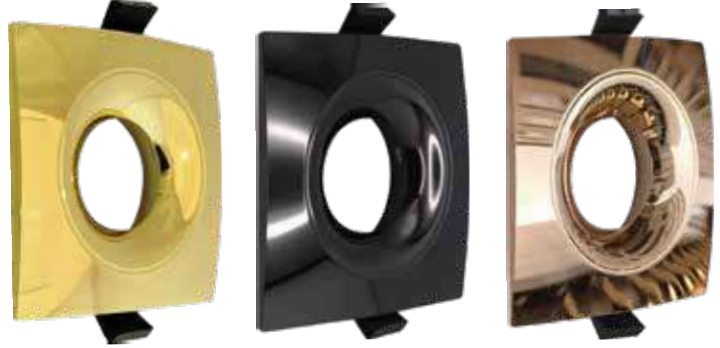

KOD CODE	GÖVDE BODY	KOLİ M. BOX P.	FİYAT PRICE
AH03-04137	Gold	X 100	21,50 USD
AH03-04138	Parlak Siyah/Gloss Black		
AH03-04136	Bakır/Copper		

Ölçüler/Dimensions: 98 mm x 98 mm x 30 mm
Kesim Ölçüsü/Cutting Size: Ø75 mm