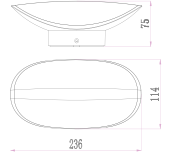

KOD CODE	WATT	CCT	LUMEN	KOLİ M. BOX P.	FİYAT PRICE
AG40-01302	13 W	3000 K	960 lm	X 8	114,00 USD

Gövde Rengi/Body Color: Siyah/Black