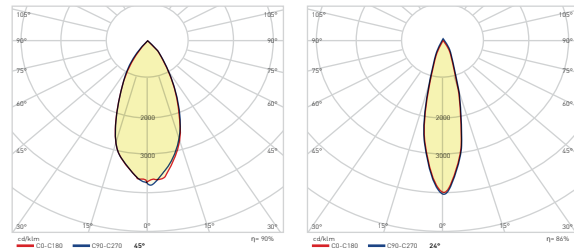

The body and driver box are of aluminium injection material and can be painted to the desired colour with textured electrostatic paint after surface treatments are done. The feeder socket is mono phase as a standard and can be produced as three-phase depending on the request. It is protected by anodized aluminium reflector and 3 mm tempered glass with high light transmission. It has homogeneous light distribution which does not cause hotspot with COB LED technology. It has a standard of 24 and 45 degree angle of outlet special production can be done specific to the project. The fabric textures and colours will look more vibrant and vital with highly efficient LEDs of 3000-4000-6500K 95 and above CRI suitable for store environment.

Flicker free