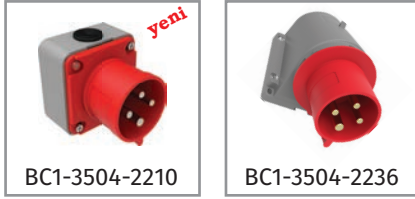

3/32A. (2P+E)

220V. 50/60 Hz. 6h

Ürün Kodu	Açıklama	IP	Kutu	Koli	Fiyat
BC1-3403-2011	3/32A. Düz Fiş	IP44	8	96	58,62 TL
BC1-3403-2312	3/32A. Uzatma Priz	IP44	8	96	71,41 TL
BC1-3403-2413	3/32A. Makine Priz (75x75)	IP44	8	96	65,52 TL
BC1-3403-2114	3/32A. Makine Fişi	IP44	8	144	65,18 TL
BC1-3403-2140	3/32A. Somunlu Fiş	IP44	8	96	69,56 TL
BC1-3403-2130	3/32A. 90° Eğik Döner Fiş	IP44	6	108	77,65 TL
BC1-3403-2210	3/32A. Duvar Fiş	IP44	6	108	91,12 TL
BC1-3403-2236	3/32A. 90° Eğik Duvar Fiş	IP44	3	54	96,18 TL
BC1-3403-2235	3/32A. 90° Eğik Duvar Fiş (Yaylı Kapaklı)	IP44	3	54	120,26 TL
BC1-3403-2238	3/32A. 90° Eğik P. Prizli Duvar Fiş	IP44	3	36	124,64 TL
BC1-3403-2420	3/32A. 45° Eğik Makine Priz	IP44	6	108	65,52 TL
BC1-3403-2440	3/32A. Somunlu Priz	IP44	8	96	65,52 TL
BC1-3403-2510	3/32A. Duvar Priz	IP44	6	108	95,00 TL
BC1-3403-2535	3/32A. 90° Eğik Duvar Priz	IP44	3	54	108,50 TL
BC1-3403-2537	3/32A. 90° Eğik P. Prizli Duvar Priz	IP44	3	36	142,32 TL

Ürün Kodu	Açıklama	IP	Kutu	Koli	Fiyat
BC1-3403-7011	3/32A. Düz Fiş	IP67	3	54	81,50 TL
BC1-3403-7312	3/32A. Uzatma Priz	IP67	3	54	103,25 TL
BC1-3403-7413	3/32A. Makine Priz (75x75)	IP67	4	72	94,15 TL
BC1-3403-7114	3/32A. Makine Fişi (83x90)	IP67	6	108	90,31 TL
BC1-3403-7210	3/32A. Duvar Fiş	IP67	2	24	125,65 TL
BC1-3403-7236	3/32A. 90° Eğik Duvar Fiş	IP67	3	54	132,00 TL
BC1-3403-7238	3/32A. 90° Eğik Mak. Prizli Duvar Fişi	IP67	1	18	179,38 TL
BC1-3403-7420	3/32A. 45° Eğik Makine Priz	IP67	4	72	94,15 TL
BC1-3403-7440	3/32A. Somunlu Priz	IP67	4	72	94,15 TL
BC1-3403-7510	3/32A. Duvar Priz	IP67	2	36	118,24 TL
BC1-3403-7535	3/32A. 90° Eğik Duvar Priz	IP67	3	54	132,72 TL
BC1-3403-7537	3/32A. 90° Eğik Mak. Prizli Duvar Prizi	IP67	1	18	179,71 TL