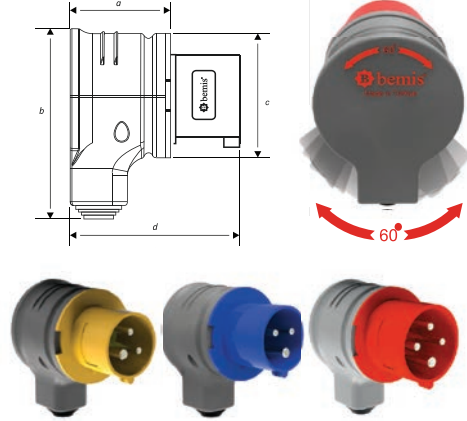

BAK-2100-0000
125A. 90 Eğik Duvar Prizi
Klemens Taşıyıcı

100
yüzde
yerli...

B bemis

Yedek Parça

Üreten Ülke Güçlüdür

PATENTLİ ÜRÜNLERİMİZ

1/16A 220V IP67 Fiş Priz Serisi
Tescil No: 2015/04906

Cee Norm Eğik Döner Fiş Serisi
Tescil No: 2015/08133