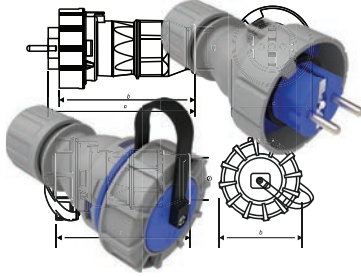

BAK-2100-0000
125A. 90 Eğik Duvar Prizi
Klemens Taşıyıcı

100
yüzde
yerli...

B bemis

Yedek Parça

Üreten Ülke Güçlüdür

PATENTLİ ÜRÜNLERİMİZ

1/16A 220V IP67 Fiş Priz Serisi
Tescil No: 2015/04906

Cee Norm Eğik Döner Fiş Serisi
Tescil No: 2015/08133