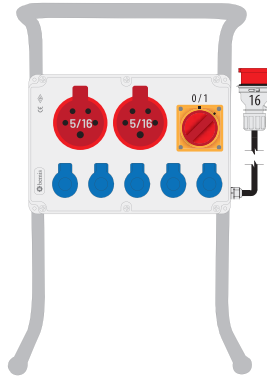

BKP78226-5015
895,00 TL