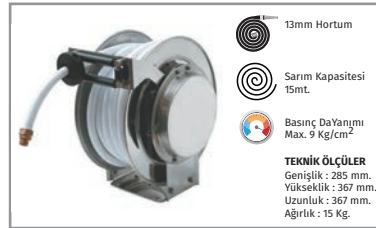

Paslanmaz Gövdeli
Su Aktarım Tamburu

BSA-2433-0015