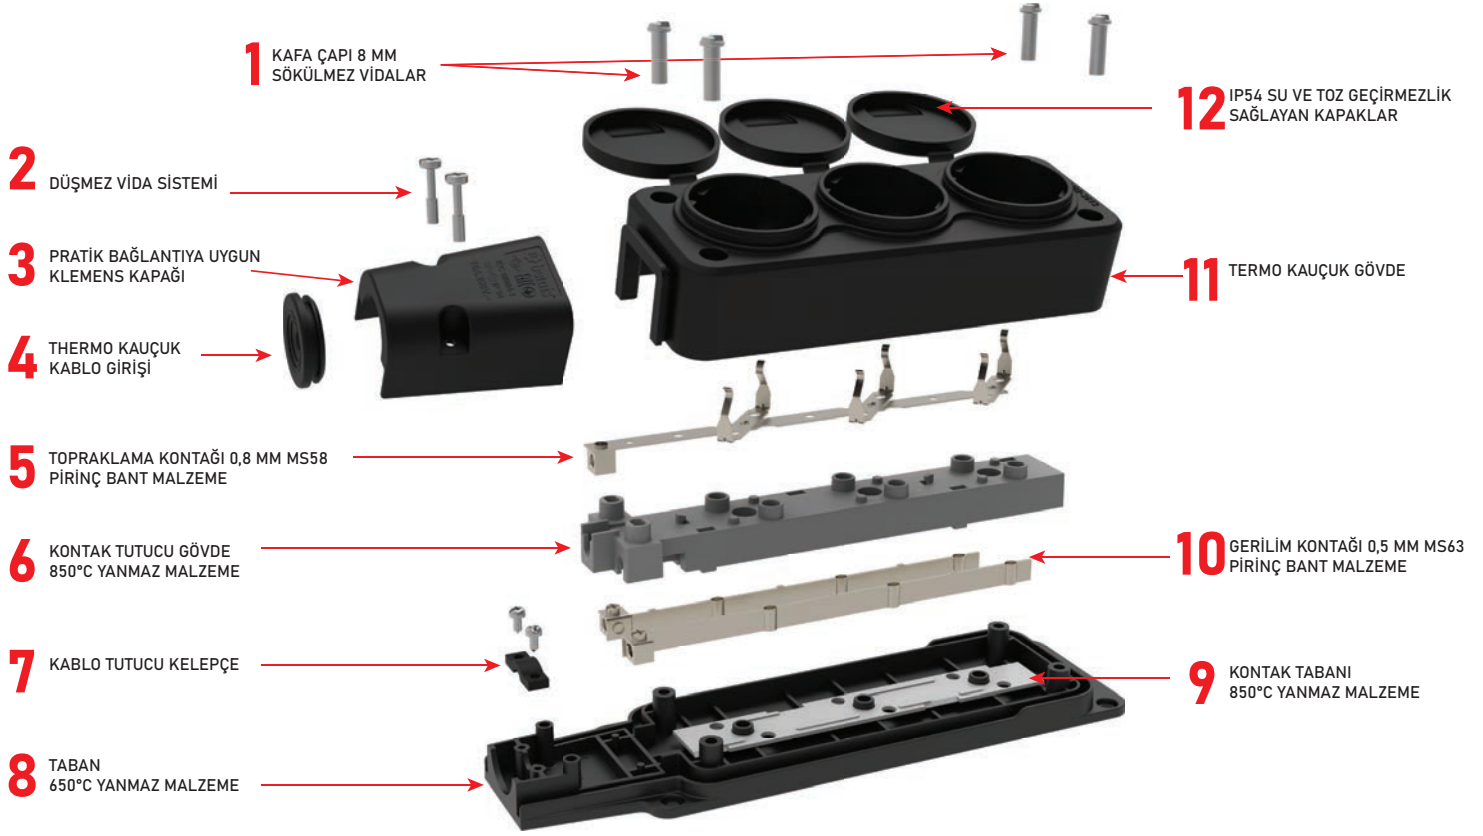

Metal - Plastik

2 YIL
GARANTİ

Yedek Parça

IP54

KAUÇUK GRUP PRİZ ÜRÜN ÖZELLİKLERİ

5 YIL
GARANTİ

IP. koruma sınıflarının tüm testleri
Bemis Laboratuvarlarında yapılmaktadır.

100
yüzde
yerli...