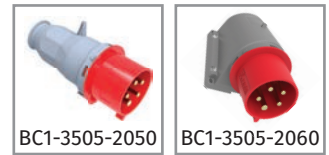

Not: İsteğe bağlı olarak 3h CEE Norm seri üretilebilmektedir.

5/32A. (3P+E+N)

380V. 50/60 Hz. 6h

Ürün Kodu	Açıklama	IP	Kutu	Koli	Fiyat
BC1-3505-2011	5/32A. Düz Fiş	IP44	8	96	70,00 TL
BC1-3505-2312	5/32A. Uzatma Priz	IP44	8	96	86,00 TL
BC1-3505-2413	5/32A. Makine Priz (75x75)	IP44	8	96	82,37 TL
BC1-3505-2114	5/32A. Makine Fişi	IP44	8	144	82,37 TL
BC1-3505-2140	5/32A. Somunlu Fiş	IP44	8	96	82,37 TL
BC1-3505-2130	5/32A. 90° Eğik DÖner Fiş	IP44	6	108	88,43 TL
BC1-3505-2210	5/32A. Duvar Fiş	IP44	6	108	99,88 TL
BC1-3505-2236	5/32A. 90° Eğik Duvar Fiş	IP44	3	54	113,86 TL
BC1-3505-2235	5/32A. 90° Eğik Duvar Fiş (Yaylı Kapaklı)	IP44	3	54	137,94 TL
BC1-3505-2238	5/32A. 90° Eğik P. Prizli Duvar Fiş	IP44	3	36	139,30 TL
BC1-3505-2420	5/32A. 45° Eğik Makine Priz	IP44	6	108	82,37 TL
BC1-3505-2440	5/32A. Somunlu Priz	IP44	8	96	82,37 TL
BC1-3505-2510	5/32A. Duvar Priz	IP44	6	108	100,55 TL
BC1-3505-2535	5/32A. 90° Eğik Duvar Priz	IP44	3	54	125,65 TL
BC1-3505-2537	5/32A. 90° Eğik P. Prizli Duvar Priz	IP44	3	36	149,90 TL
BC1-3505-2050	5/32A. Enversör Düz Fiş	IP44	8	96	133,91 TL
BC1-3505-2070	5/32A. Enversör Makine Fişi	IP44	8	144	144,68 TL
BC1-3505-2080	5/32A. 90° Eğik Enversör DÖner Fiş	IP44	6	108	133,91 TL
BC1-3505-2060	5/32A. 90° Eğik Enversör Duvar Fiş	IP44	3	54	171,47 TL
BC1-3505-2061	5/32A. 90° Eğik Enversör Duvar Fiş (Yaylı Kapaklı)	IP44	3	54	195,55 TL