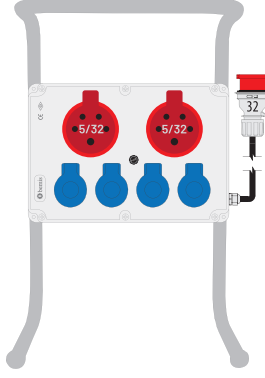

BKP38229-4011
684,00 TL