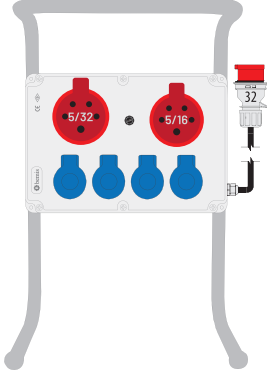

yeni

Kablo Uzunluğu
1,5 metre

Termal Sigorta

PG16 / PG21
Rekor

ABS

IP44

1

BKP38296-4011
668,00 TL