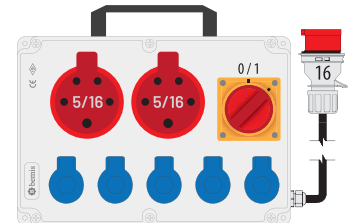

BKP-8229-2647
687,00 TL

BKP-8229-6008
799,00 TL

BKP-8280-0007
399,00 TL

BKP-8296-2004
660,00 TL

BKP-8249-4007
718,00 TL

BKP-8226-6008
768,00 TL

BKP-8229-2697
619,00 TL

KULPLU KABLOLU
120x255x80mm**yeni****Kablo Uzunluğu**
1,5 metre**Termal Sigorta****PG16 / PG21**
Rekor**ABS****IP44****1****BKP77215-2007**
340,00 TL**BKP7716-1008**
579,00 TL**BKP77216-2007**
372,00 TL**BKP37219-1004**
624,00 TL**BKP37219-2003**
417,00 TL**KULPLU KABLOLU**
210x300x90mm**yeni****Kablo Uzunluğu**
1,5 metre**Termal Sigorta****PG16 / PG21**
Rekor**ABS****IP44****1****BKP78226-4007**
777,00 TL**BKP78226-4005**
582,00 TL**BKP38229-4003**
645,00 TL**BKP38249-4007**
859,00 TL**BKP38229-2647**
826,00 TL**BKP98280-0007**
458,00 TL**BKP98290-0008**
732,00 TL**BKP38229-5008**
906,00 TL**BKP78226-5008**
856,00 TL