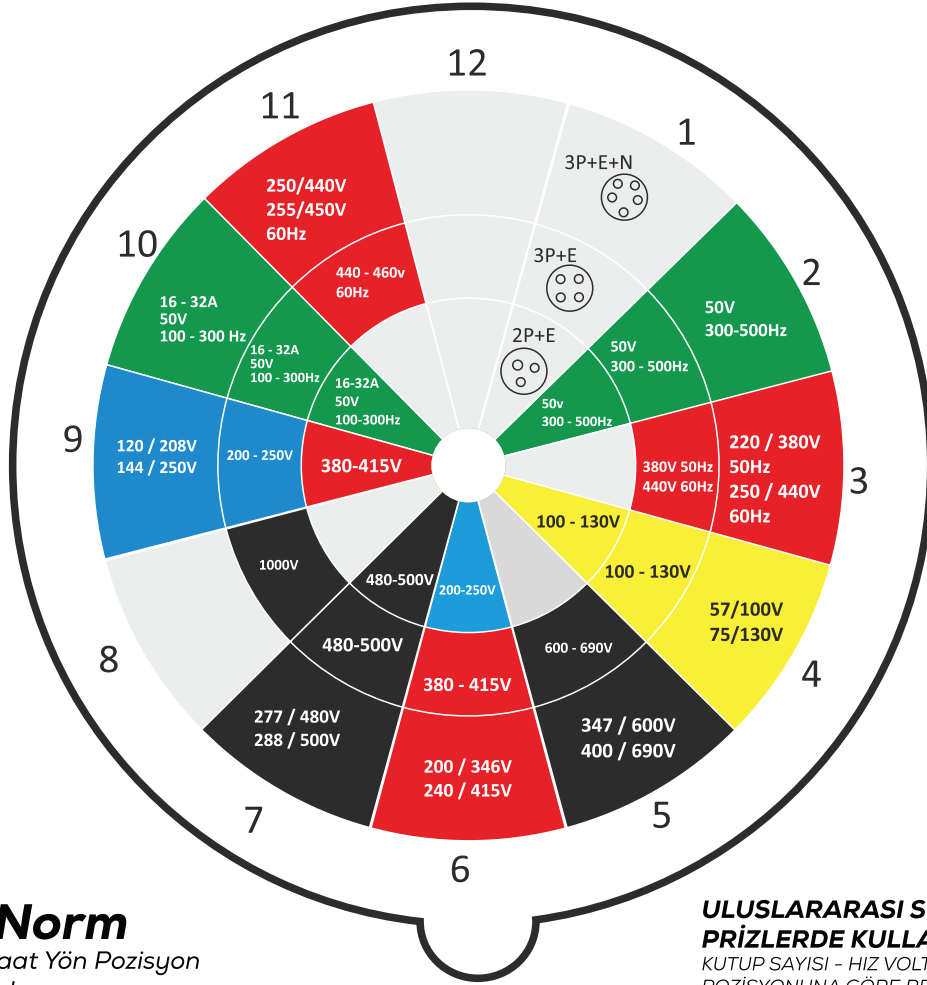

IEC 60309'a göre endüstriyel fiş ve priz standartları tablosu

CEE Norm

Renk ve Saat Yön Pozisyon
Teknik Çizelge

ULUSLARARASI STANDARTLARINDA PRİZLERDE KULLANILAN ÇİZELGE

KUTUP SAYISI - HIZ VOLTAJ - AMPER SAAT YÖN
POZİSYONUNA GÖRE RENK KODLARI