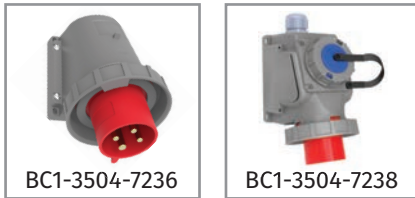

Ürün Kodu	Açıklama	IP	Kutu	Koli	Fiyat
BC1-3504-2011	4/32A. Düz Fiş	IP44	8	96	63,34 TL
BC1-3504-2312	4/32A. Uzatma Priz	IP44	8	96	84,38 TL
BC1-3504-2413	4/32A. Makine Priz (75x75)	IP44	8	96	73,10 TL
BC1-3504-2114	4/32A. Makine Fişi	IP44	8	144	79,33 TL
BC1-3504-2140	4/32A. Somunlu Fiş	IP44	8	96	79,33 TL
BC1-3504-2130	4/32A. 90° Eğik DÖner Fiş	IP44	6	108	95,00 TL
BC1-3504-2210	4/32A. Duvar Fiş	IP44	6	108	89,77 TL
BC1-3504-2236	4/32A. 90° Eğik Duvar Fiş	IP44	3	54	107,96 TL
BC1-3504-2235	4/32A. 90° Eğik Duvar Fiş (Yaylı Kapaklı)	IP44	3	54	132,00 TL
BC1-3504-2238	4/32A. 90° Eğik P. Prizli Duvar Fiş	IP44	3	36	135,76 TL
BC1-3504-2420	4/32A. 45° Eğik Makine Priz	IP44	6	108	73,10 TL
BC1-3504-2440	4/32A. Somunlu Priz	IP44	8	96	73,10 TL
BC1-3504-2510	4/32A. Duvar Priz	IP44	6	108	97,86 TL
BC1-3504-2535	4/32A. 90° Eğik Duvar Priz	IP44	3	54	115,00 TL
BC1-3504-2537	4/32A. 90° Eğik P. Prizli Duvar Priz	IP44	3	36	142,00 TL

Ürün Kodu	Açıklama	IP	Kutu	Koli	Fiyat
BC1-3504-7011	4/32A. Düz Fiş	IP67	3	54	90,44 TL
BC1-3504-7312	4/32A. Uzatma Priz	IP67	3	54	109,64 TL
BC1-3504-7413	4/32A. Makine Priz (75x75)	IP67	4	72	101,74 TL
BC1-3504-7114	4/32A. Makine Fişi (83x90)	IP67	6	108	104,42 TL
BC1-3504-7210	4/32A. Duvar Fiş	IP67	2	24	133,91 TL
BC1-3504-7236	4/32A. 90° Eğik Duvar Fiş	IP67	3	54	149,90 TL
BC1-3504-7238	4/32A. 90° Eğik M. Prizli Duvar Fiş	IP67	1	18	198,24 TL
BC1-3504-7420	4/32A. 45° Eğik Makine Priz	IP67	4	72	101,74 TL
BC1-3504-7440	4/32A. Somunlu Priz	IP67	4	72	101,74 TL
BC1-3504-7510	4/32A. Duvar Priz	IP67	2	36	124,64 TL
BC1-3504-7535	4/32A. 90° Eğik Duvar Priz	IP67	3	54	148,73 TL
BC1-3504-7537	4/32A. 90° Eğik M. Prizli Duvar Priz	IP67	1	18	195,55 TL

Not: İsteğe bağlı olarak 3h CEE Norm seri üretilebilmektedir.