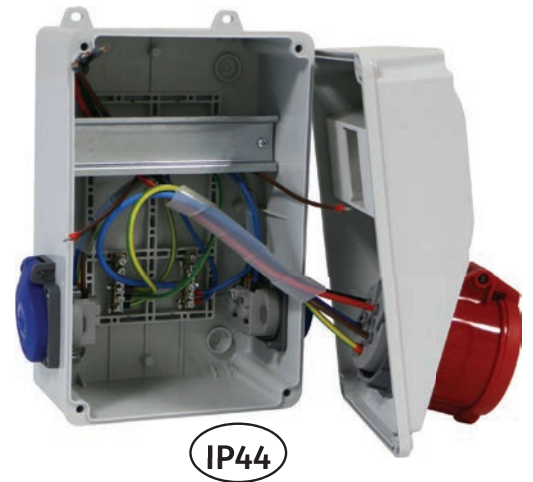

V26 KABLO MONTAJLI KOMBİNASYON

Ürün Kodu	Açıklama	IP	Kutu	Koli	Fiyat
BD8M2405-4020	4 Ad. 3/25A. 380V. Ön - 4 Ad. 1/16A. 220V. Ön Pano Priz (ABS)	IP44	1	0	965,14 TL
BD8M2434-4020	4 Ad. 5/32A. 380V. Ön - 4 Ad. 1/16A. 220V. Ön Pano Priz (ABS)	IP44	1	0	1.175,95 TL
BD8M2418-4020	5/16A. 380V. 4 Ad. Ön - 1/16A. 220V. 4 Ad. Yan (ABS)	IP44	1	0	1.111,92 TL
BD8M6230-8030	2 Ad. 5/32A. 380V. Ön - 8 Ad. 1/16A. 220V. Ön Pano Priz (ABS)	IP66	1	0	1.707,77 TL
BD8M6414-4020	5/16A. 380V. 4 Ad. Ön - 1/16A. 220V. 4 Ad. Yan (ABS)	IP66	1	0	1.531,37 TL
BH8M2405-4020	4 Ad. 3/25A. 380V. Ön - 4 Ad. 1/16A. 220V. Ön Pano Priz (ABS-H.F.)	IP44	1	0	1.038,26 TL
BH8M2434-4020	4 Ad. 5/32A. 380V. Ön - 4 Ad. 1/16A. 220V. Ön Pano Priz (ABS-H.F.)	IP44	1	0	1.249,00 TL
BH8M2418-4020	5/16A. 380V. 4 Ad. Ön - 1/16A. 220V. 4 Ad. Yan (ABS-H.F.)	IP44	1	0	1.185,00 TL
BH8M6230-8030	2 Ad. 5/32A. 380V. Ön - 8 Ad. 1/16A. 220V. Ön Pano Priz (ABS-H.F.)	IP66	1	0	1.795,82 TL
BH8M6414-4020	5/16A. 380V. 4 Ad. Ön - 1/16A. 220V. 4 Ad. Yan (ABS-H.F.)	IP66	1	0	1.619,42 TL

Montajlı kombinasyonlarda sigorta temini müşteri tarafından sağlanması halinde montajı **ücretsiz** olarak yapılmaktadır.