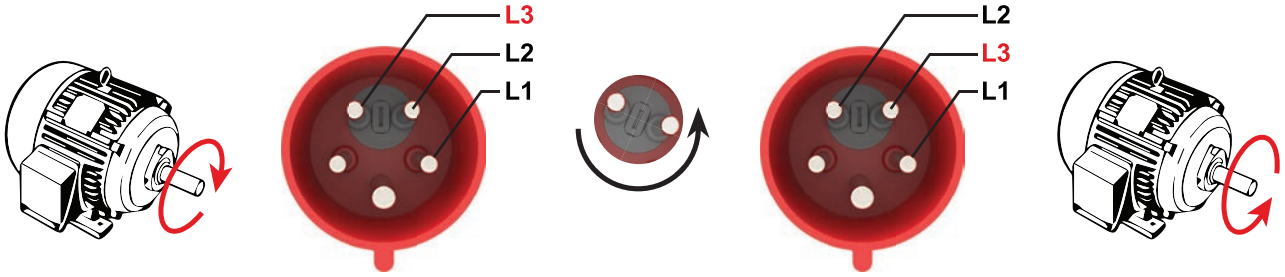

Enversör Connector®

Enversör Fiş

Seyyar makinelerde ters dönme sorunu yaşanır, Enversör fiş ile 5 saniyede tornavida yardımı ile sorunu çözün.

3 Fazlı motorlarda faz sıralamasının değişimi Enversör fiş ile 5 saniyede yapılır.

5/16A. BC1-1505-2050
5/32A. BC1-3505-2050

IP44

5/16A. BC1-1505-2080
5/32A. BC1-3505-2080

IP44

5/16A. BC1-1505-2070
5/32A. BC1-3505-2070

IP44

5/16A. BC1-1505-2060
5/32A. BC1-3505-2060

IP44

5/16A. BC1-1505-7050
5/32A. BC1-3505-7050

IP67

5/16A. BC1-1505-7070
5/32A. BC1-3505-7070

IP67

5/16A. BC1-1505-7060
5/32A. BC1-3505-7060

IP67

5/16A. BC1-1505-2061
5/32A. BC1-3505-2061

IP44