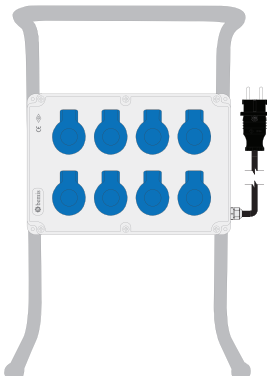

BKP38296-2013
840,00 TL

BKP38229-4011
684,00 TL

BKP38229-5015
944,00 TL

BKP78226-5015
895,00 TL

BKP98280-0012
498,00 TL

BKP38229-26212
799,00 TL

KARMAŞAYA SON

Hava hortumları ve elektrik kablolarını havadan kullanma imkanı