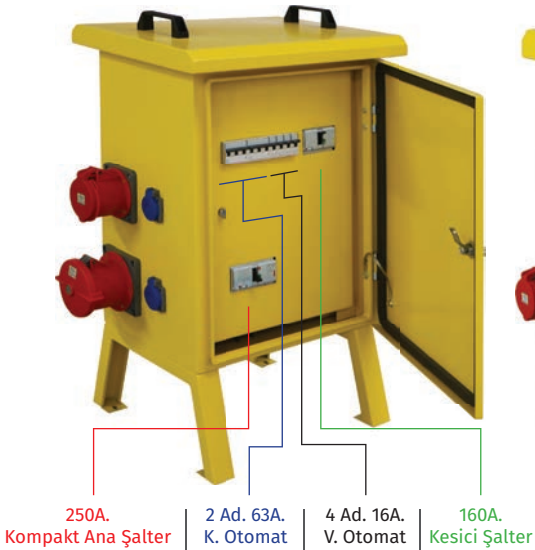

550x900x420mm (16A. - 32A. Priz Montajlı Ölçüleri)
700x900x420mm (63A. - 125A. Priz Montajlı Ölçüleri)

Ürün Kodu	Açıklama	IP	Kutu	Koli	Fiyat
BP3M2234-2188	5/32A. 380V. 2 Ad. - 5/16A. 380V. 2 Ad.-1/16A. 8 Ad. P.P.	IP44	1	0	3.060,00 TL
BP3M2434-8020	5/32A. 380V. 4 Ad. - 1/16A. 8 Ad. P.P.	IP44	1	0	3.084,00 TL
BP3M2418-8020	5/16A. 380V. 4 Ad. - 1/16A. 8 Ad. P.P.	IP44	1	0	3.036,00 TL
BP3M2805-8020	3/25A. 380V. 8 Ad. - 1/16A. 8 Ad. P.P.	IP44	1	0	3.168,00 TL
BP3M2249-2348	5/63A. 380V. 2 Ad. - 5/32A. 380V. 2 Ad.-1/16A. 8 Ad. P.P.	IP44	1	0	3.468,00 TL
BP3M2444-8020	4/63A. 380V. 4 Ad. - 1/16A. 8 Ad. P.P.	IP44	1	0	3.600,00 TL
BP3M2449-8020	5/63A. 380V. 4 Ad. - 1/16A. 8 Ad. P.P.	IP44	1	0	3.858,00 TL
BP3M2255-2444	4/125A. 380V. 2 Ad. - 4/63A. 380V. 2 Ad.-1/16A. 4 Ad. P.P.	IP44	1	0	4.260,00 TL
BP3M2260-2454	5/125A. 380V. 2 Ad. - 5/63A. 380V. 2 Ad.-1/16A. 4 Ad. P.P.	IP44	1	0	4.470,00 TL

Montajlı Panolar (Prizler ve Kablo Montajı Dahil olarak fiyatlandırılmıştır)

Fabrikada Tam Montajı Yapılmış
Sevkiyat Hali

Fabrikada Tam Montajı Yapılmış
Sevkiyat Hali

Fabrikada Priz Montajı Yapılmış
Sevkiyat Hali

Kablo montajlı şantiye panolarında fiyatlara; otomat, kaçak akım ve kompakt şalterler **dahil değildir**.
Temini müşteri tarafından sağlanması halinde montajı **ücretsiz** olarak yapılmaktadır.