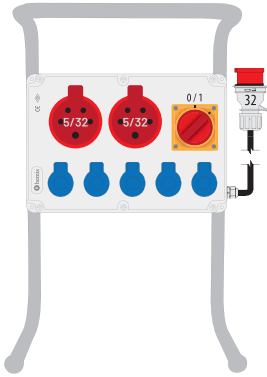

BKP38229-5015
944,00 TL