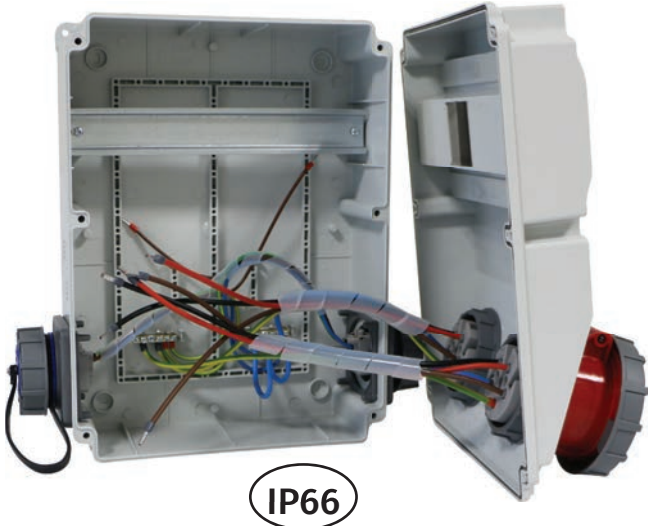

V26 KABLO MONTAJLI KOMBİNASYON

Ürün Kodu	Açıklama	IP	Kutu	Koli	Fiyat
BD8M2405-4020	4 Ad. 3/25A. 380V. Ön - 4 Ad. 1/16A. 220V. Ön Pano Priz (ABS)	IP44	1	0	965,14 TL
BD8M2434-4020	4 Ad. 5/32A. 380V. Ön - 4 Ad. 1/16A. 220V. Ön Pano Priz (ABS)	IP44	1	0	1.175,95 TL
BD8M2418-4020	5/16A. 380V. 4 Ad. Ön - 1/16A. 220V. 4 Ad. Yan (ABS)	IP44	1	0	1.111,92 TL
BD8M6230-8030	2 Ad. 5/32A. 380V. Ön - 8 Ad. 1/16A. 220V. Ön Pano Priz (ABS)	IP66	1	0	1.707,77 TL
BD8M6414-4020	5/16A. 380V. 4 Ad. Ön - 1/16A. 220V. 4 Ad. Yan (ABS)	IP66	1	0	1.531,37 TL
BH8M2405-4020	4 Ad. 3/25A. 380V. Ön - 4 Ad. 1/16A. 220V. Ön Pano Priz (ABS-H.F.)	IP44	1	0	1.038,26 TL
BH8M2434-4020	4 Ad. 5/32A. 380V. Ön - 4 Ad. 1/16A. 220V. Ön Pano Priz (ABS-H.F.)	IP44	1	0	1.249,00 TL
BH8M2418-4020	5/16A. 380V. 4 Ad. Ön - 1/16A. 220V. 4 Ad. Yan (ABS-H.F.)	IP44	1	0	1.185,00 TL
BH8M6230-8030	2 Ad. 5/32A. 380V. Ön - 8 Ad. 1/16A. 220V. Ön Pano Priz (ABS-H.F.)	IP66	1	0	1.795,82 TL
BH8M6414-4020	5/16A. 380V. 4 Ad. Ön - 1/16A. 220V. 4 Ad. Yan (ABS-H.F.)	IP66	1	0	1.619,42 TL

Montajlı kombinasyonlarda sigorta temini müşteri tarafından sağlanması halinde montajı **ücretsiz** olarak yapılmaktadır.