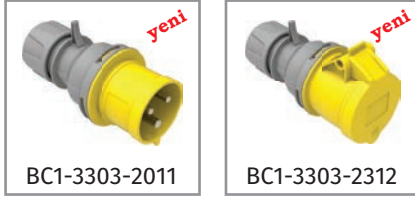

Ürün Kodu	Açıklama	IP	Kutu	Koli	Fiyat
BC1-3303-2011	3/32A. Düz Fiş	IP44	8	96	68,89 TL
BC1-3303-2312	3/32A. Uzatma Priz	IP44	8	96	83,88 TL
BC1-3303-2413	3/32A. Makine Priz (75x75)	IP44	8	96	75,62 TL
BC1-3303-2114	3/32A. Makine Fişi	IP44	8	144	75,62 TL
BC1-3303-2140	3/32A. Somunlu Fiş	IP44	8	96	75,62 TL
BC1-3303-2130	3/32A. 90° Eğik DÖner Fiş	IP44	6	108	85,73 TL
BC1-3303-2210	3/32A. Duvar Fiş	IP44	6	108	113,86 TL
BC1-3303-2236	3/32A. 90° Eğik Duvar Fiş	IP44	3	54	114,71 TL
BC1-3303-2235	3/32A. 90° Eğik Duvar Fiş (Yaylı Kapaklı)	IP44	3	54	138,79 TL
BC1-3303-2238	3/32A. 90° Eğik P. Prizli Duvar Fiş	IP44	3	36	142,66 TL
BC1-3303-2440	3/32A. Somunlu Priz	IP44	8	96	75,62 TL
BC1-3303-2510	3/32A. Duvar Priz	IP44	6	108	117,90 TL
BC1-3303-2535	3/32A. 90° Eğik Duvar Priz	IP44	3	54	125,65 TL
BC1-3303-2537	3/32A. 90° Eğik P. Prizli Duvar Priz	IP44	3	36	158,00 TL

Ürün Kodu	Açıklama	IP	Kutu	Koli	Fiyat
BC1-3303-7011	3/32A. Düz Fiş	IP67	3	54	96,18 TL
BC1-3303-7312	3/32A. Uzatma Priz	IP67	3	54	121,44 TL
BC1-3303-7413	3/32A. Makine Priz (75x75)	IP67	4	72	113,86 TL
BC1-3303-7114	3/32A. Makine Fişi (83x90)	IP67	6	108	116,89 TL
BC1-3303-7210	3/32A. Duvar Fiş	IP67	2	24	132,72 TL
BC1-3303-7236	3/32A. 90° Eğik Duvar Fiş	IP67	3	54	154,62 TL
BC1-3303-7238	3/32A. 90° Eğik Mak. Prizli Duvar Fişi	IP67	1	18	202,28 TL
BC1-3303-7440	3/32A. Somunlu Priz	IP67	4	72	113,86 TL
BC1-3303-7510	3/32A. Duvar Priz	IP67	2	36	139,30 TL
BC1-3303-7535	3/32A. 90° Eğik Duvar Priz	IP67	3	54	144,68 TL
BC1-3303-7537	3/32A. 90° Eğik Mak. Prizli Duvar Prizi	IP67	1	18	192,85 TL