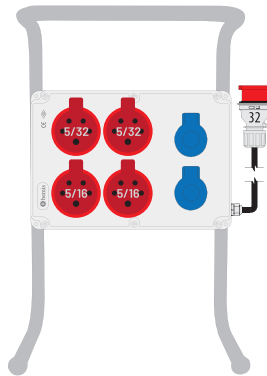

BKP38296-2013
840,00 TL

BKP38229-4011
684,00 TL

BKP38229-5015
944,00 TL

BKP78226-5015
895,00 TL

BKP98280-0012
498,00 TL

BKP38229-26212
799,00 TL

KARMAŞAYA SON

Hava hortumları ve elektrik kablolarını havadan kullanma imkanı