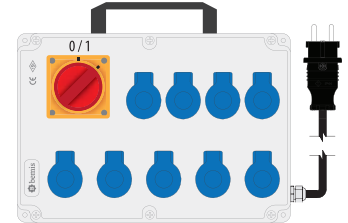

BKP-8229-2647
687,00 TL

BKP-8229-6008
799,00 TL

BKP-8280-0007
399,00 TL

BKP-8296-2004
660,00 TL

BKP-8249-4007
718,00 TL

BKP-8226-6008
768,00 TL

BKP-8229-2697
619,00 TL

KULPLU KABLOLU
120x255x80mm**yeni****Kablo Uzunluğu**
1,5 metre**Termal Sigorta****PG16 / PG21**
Rekor**ABS****IP44****1****BKP77215-2007**
340,00 TL**BKP7716-1008**
579,00 TL**BKP77216-2007**
372,00 TL**BKP37219-1004**
624,00 TL**BKP37219-2003**
417,00 TL**KULPLU KABLOLU**
210x300x90mm**yeni****Kablo Uzunluğu**
1,5 metre**Termal Sigorta****PG16 / PG21**
Rekor**ABS****IP44****1****BKP78226-4007**
777,00 TL**BKP78226-4005**
582,00 TL**BKP38229-4003**
645,00 TL**BKP38249-4007**
859,00 TL**BKP38229-2647**
826,00 TL**BKP98280-0007**
458,00 TL**BKP98290-0008**
732,00 TL**BKP38229-5008**
906,00 TL**BKP78226-5008**
856,00 TL