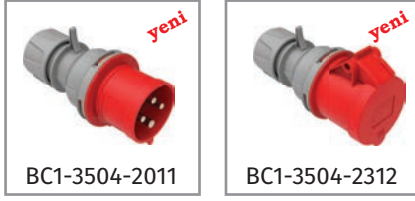

3/32A. (2P+E)

220V. 50/60 Hz. 6h

Ürün Kodu	Açıklama	IP	Kutu	Koli	Fiyat
BC1-3403-2011	3/32A. Düz Fiş	IP44	8	96	58,62 TL
BC1-3403-2312	3/32A. Uzatma Priz	IP44	8	96	71,41 TL
BC1-3403-2413	3/32A. Makine Priz (75x75)	IP44	8	96	65,52 TL
BC1-3403-2114	3/32A. Makine Fişi	IP44	8	144	65,18 TL
BC1-3403-2140	3/32A. Somunlu Fiş	IP44	8	96	69,56 TL
BC1-3403-2130	3/32A. 90° Eğik Döner Fiş	IP44	6	108	77,65 TL
BC1-3403-2210	3/32A. Duvar Fiş	IP44	6	108	91,12 TL
BC1-3403-2236	3/32A. 90° Eğik Duvar Fiş	IP44	3	54	96,18 TL
BC1-3403-2235	3/32A. 90° Eğik Duvar Fiş (Yaylı Kapaklı)	IP44	3	54	120,26 TL
BC1-3403-2238	3/32A. 90° Eğik P. Prizli Duvar Fiş	IP44	3	36	124,64 TL
BC1-3403-2420	3/32A. 45° Eğik Makine Priz	IP44	6	108	65,52 TL
BC1-3403-2440	3/32A. Somunlu Priz	IP44	8	96	65,52 TL
BC1-3403-2510	3/32A. Duvar Priz	IP44	6	108	95,00 TL
BC1-3403-2535	3/32A. 90° Eğik Duvar Priz	IP44	3	54	108,50 TL
BC1-3403-2537	3/32A. 90° Eğik P. Prizli Duvar Priz	IP44	3	36	142,32 TL

Ürün Kodu	Açıklama	IP	Kutu	Koli	Fiyat
BC1-3403-7011	3/32A. Düz Fiş	IP67	3	54	81,50 TL
BC1-3403-7312	3/32A. Uzatma Priz	IP67	3	54	103,25 TL
BC1-3403-7413	3/32A. Makine Priz (75x75)	IP67	4	72	94,15 TL
BC1-3403-7114	3/32A. Makine Fişi (83x90)	IP67	6	108	90,31 TL
BC1-3403-7210	3/32A. Duvar Fiş	IP67	2	24	125,65 TL
BC1-3403-7236	3/32A. 90° Eğik Duvar Fiş	IP67	3	54	132,00 TL
BC1-3403-7238	3/32A. 90° Eğik Mak. Prizli Duvar Fişi	IP67	1	18	179,38 TL
BC1-3403-7420	3/32A. 45° Eğik Makine Priz	IP67	4	72	94,15 TL
BC1-3403-7440	3/32A. Somunlu Priz	IP67	4	72	94,15 TL
BC1-3403-7510	3/32A. Duvar Priz	IP67	2	36	118,24 TL
BC1-3403-7535	3/32A. 90° Eğik Duvar Priz	IP67	3	54	132,72 TL
BC1-3403-7537	3/32A. 90° Eğik Mak. Prizli Duvar Prizi	IP67	1	18	179,71 TL