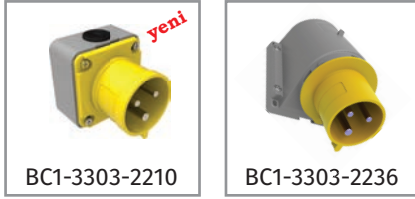

Ürün Kodu	Açıklama	IP	Kutu	Koli	Fiyat
BC1-3303-2011	3/32A. Düz Fiş	IP44	8	96	68,89 TL
BC1-3303-2312	3/32A. Uzatma Priz	IP44	8	96	83,88 TL
BC1-3303-2413	3/32A. Makine Priz (75x75)	IP44	8	96	75,62 TL
BC1-3303-2114	3/32A. Makine Fişi	IP44	8	144	75,62 TL
BC1-3303-2140	3/32A. Somunlu Fiş	IP44	8	96	75,62 TL
BC1-3303-2130	3/32A. 90° Eğik DÖner Fiş	IP44	6	108	85,73 TL
BC1-3303-2210	3/32A. Duvar Fiş	IP44	6	108	113,86 TL
BC1-3303-2236	3/32A. 90° Eğik Duvar Fiş	IP44	3	54	114,71 TL
BC1-3303-2235	3/32A. 90° Eğik Duvar Fiş (Yaylı Kapaklı)	IP44	3	54	138,79 TL
BC1-3303-2238	3/32A. 90° Eğik P. Prizli Duvar Fiş	IP44	3	36	142,66 TL
BC1-3303-2440	3/32A. Somunlu Priz	IP44	8	96	75,62 TL
BC1-3303-2510	3/32A. Duvar Priz	IP44	6	108	117,90 TL
BC1-3303-2535	3/32A. 90° Eğik Duvar Priz	IP44	3	54	125,65 TL
BC1-3303-2537	3/32A. 90° Eğik P. Prizli Duvar Priz	IP44	3	36	158,00 TL

Ürün Kodu	Açıklama	IP	Kutu	Koli	Fiyat
BC1-3303-7011	3/32A. Düz Fiş	IP67	3	54	96,18 TL
BC1-3303-7312	3/32A. Uzatma Priz	IP67	3	54	121,44 TL
BC1-3303-7413	3/32A. Makine Priz (75x75)	IP67	4	72	113,86 TL
BC1-3303-7114	3/32A. Makine Fişi (83x90)	IP67	6	108	116,89 TL
BC1-3303-7210	3/32A. Duvar Fiş	IP67	2	24	132,72 TL
BC1-3303-7236	3/32A. 90° Eğik Duvar Fiş	IP67	3	54	154,62 TL
BC1-3303-7238	3/32A. 90° Eğik Mak. Prizli Duvar Fişi	IP67	1	18	202,28 TL
BC1-3303-7440	3/32A. Somunlu Priz	IP67	4	72	113,86 TL
BC1-3303-7510	3/32A. Duvar Priz	IP67	2	36	139,30 TL
BC1-3303-7535	3/32A. 90° Eğik Duvar Priz	IP67	3	54	144,68 TL
BC1-3303-7537	3/32A. 90° Eğik Mak. Prizli Duvar Prizi	IP67	1	18	192,85 TL