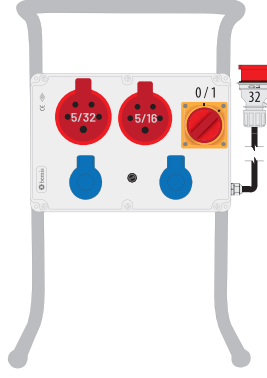

yeni

Kablo Uzunluğu
1,5 metre

Termal Sigorta

PG16 / PG21
Rekor

ABS

IP44

1

BKP38296-4011
668,00 TL