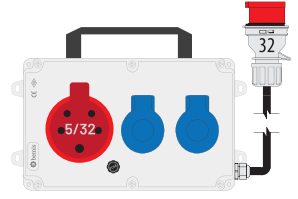

BKP-8229-2647
687,00 TL

BKP-8229-6008
799,00 TL

BKP-8280-0007
399,00 TL

BKP-8296-2004
660,00 TL

BKP-8249-4007
718,00 TL

BKP-8226-6008
768,00 TL

BKP-8229-2697
619,00 TL

KULPLU KABLOLU
120x255x80mm**yeni****Kablo Uzunluğu**
1,5 metre**Termal Sigorta****PG16 / PG21**
Rekor**ABS****IP44****1****BKP77215-2007**
340,00 TL**BKP7716-1008**
579,00 TL**BKP77216-2007**
372,00 TL**BKP37219-1004**
624,00 TL**BKP37219-2003**
417,00 TL**KULPLU KABLOLU**
210x300x90mm**yeni****Kablo Uzunluğu**
1,5 metre**Termal Sigorta****PG16 / PG21**
Rekor**ABS****IP44****1****BKP78226-4007**
777,00 TL**BKP78226-4005**
582,00 TL**BKP38229-4003**
645,00 TL**BKP38249-4007**
859,00 TL**BKP38229-2647**
826,00 TL**BKP98280-0007**
458,00 TL**BKP98290-0008**
732,00 TL**BKP38229-5008**
906,00 TL**BKP78226-5008**
856,00 TL