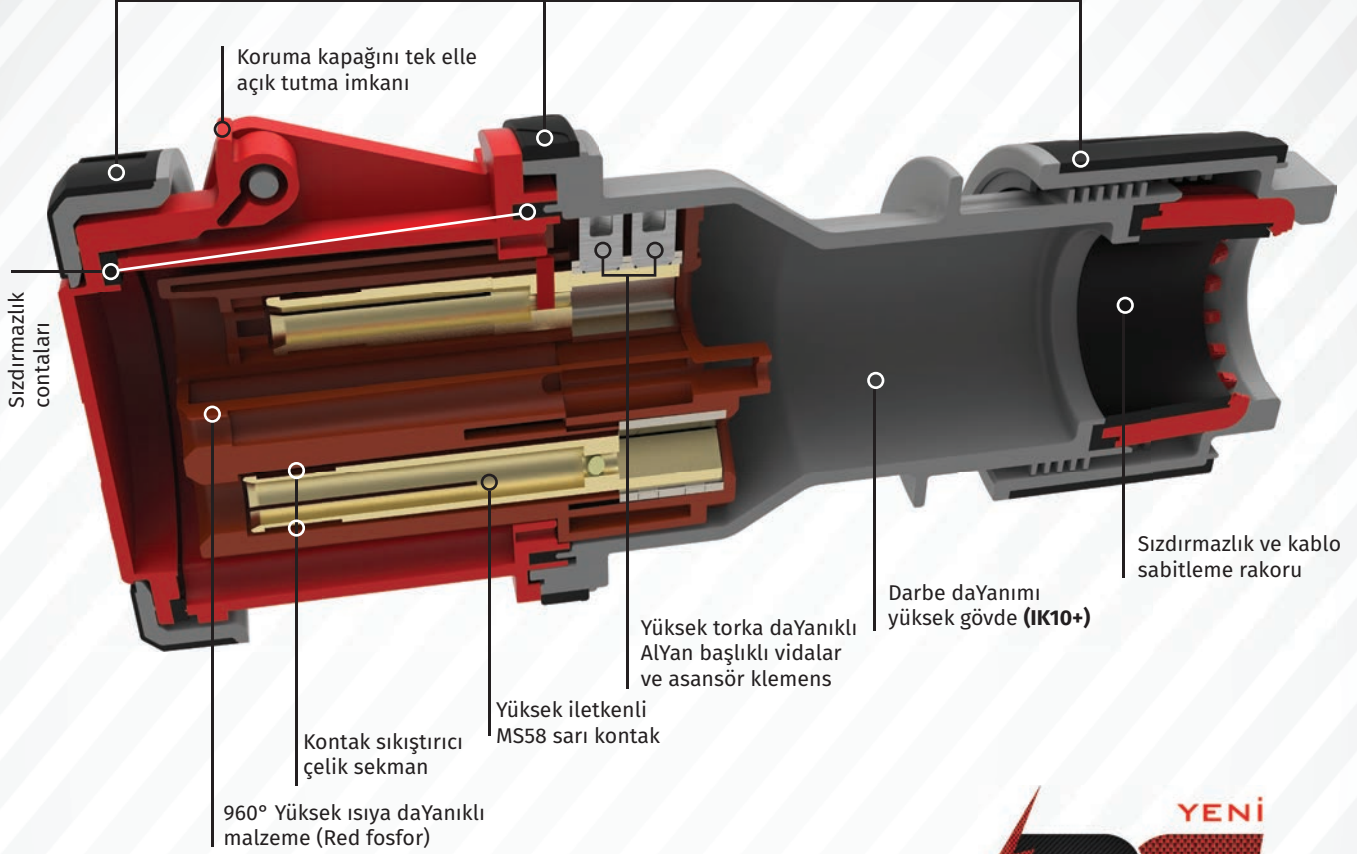

Darbe emici ve tutmayı kolaylaştırıcı kauçuk kaplama

YENİ
RS
125A. SERİSİ