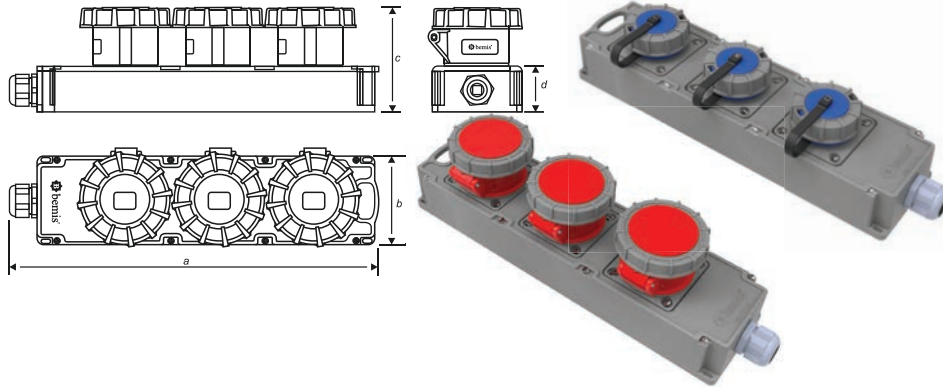

Cee Norm Grup Priz Serisi
Tescil No: 2015/04907