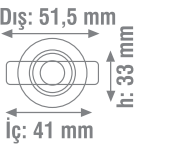

SMD PLASTİK DOWNLIGHT

DOB
LENSLİYERLİ
ÜRETİM

Ürün Kodu	W watt	lümen	kasa	fiyat
KDL107	5W	450	Yuvarlak	2.25 \$
KDL108	5W	450	Kare	2.30 \$

HAREKETLİ LED YILDIZ SPOT

KSL518

Ürün Kodu	W watt	lümen	koli adedi	kasa	fiyat
KLS519	3W	450	50	Beyaz - Siyah	3.70 \$
KLS519	5W	450	50	Saten	3.70 \$
KLS518	1W	120	200	Beyaz	2.60 \$