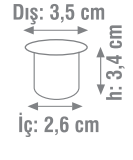

SMD PLASTİK DOWNLIGHT

DOB
LENSLİYERLİ
ÜRETİM

Ürün Kodu	W watt	lümen	kasa	fiyat
KDL107	5W	450	Yuvarlak	2.25 \$
KDL108	5W	450	Kare	2.30 \$

HAREKETLİ LED YILDIZ SPOT

KSL518

Ürün Kodu	W watt	lümen	koli adedi	kasa	fiyat
KLS519	3W	450	50	Beyaz - Siyah	3.70 \$
KLS519	5W	450	50	Saten	3.70 \$
KLS518	1W	120	200	Beyaz	2.60 \$