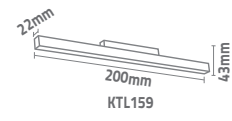

YERLİ
ÜRETİM

48V

20000 Saat
Hours

ÖLÇÜLER

Ürün Kodu

W
watt

lümen

koli adedi

fiyat

KTL159

10W

500

50

7.20 $

KTL160

12W

600

50

9.00 $

KTL160D

12W

600

50

45.00 $