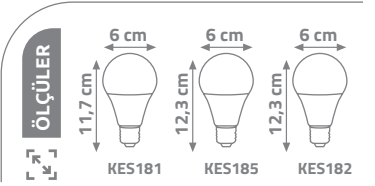

Ürün Kodu	kasa	watt	lümen	fiyat
KES181	A60	9W	810	1.30 $
KES185	A60	12W	1050	1.70 $
KES182	A60	14W	1260	2.25 $