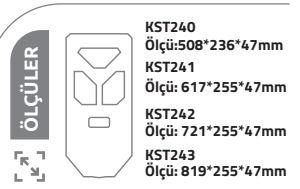

ÇİĞDEM SOLAR SOKAK ARMATÜRÜ

Ürün Kodu	W watt	açıklama	fiyat
KST220	50W	3.2V4000mAh	35.20$
KST221	100W	3.2V5000mAh	46.50$

IP65

KARAGÖL SOLAR SOKAK ARMATÜRÜ

Ürün Kodu	W watt	açıklama	fiyat
KST240	150W	3.2V5000mAh	60.00$
KST241	250W	3.2V8000mAh	82.00$
KST242	350W	3.2V12000mAh	100.00$
KST243	450W	3.2V15000mAh	130.00$

IP65

SÜMELA SOLAR SOKAK ARMATÜRÜ

Ürün Kodu	W watt	açıklama	koli adedi	fiyat
KST230	600W	3.2V5000mAh	5	110.00 $
KST231	800W	3.2V20000mAh	4	135.00 $
KST232	1000W	3.2V22000mAh	4	170.00 $
KST233	1200W	3.2V30000mAh	4	190.00 $

IP65

ANZER SOLAR KONSOLLU DUVAR ARMATÜRÜ

Ürün Kodu	W watt	açıklama	fiyat
KST226	60W	Siyah Kasa	30.00 $

IP65