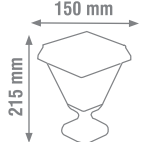

ÖLÇÜLER

Ürün Kodu

W
watt

lümen

fiyat

KBA751

30W

200