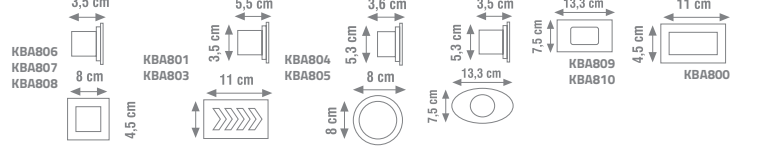

KORİDOR VE MERDİVEN ARMATÜRLERİ

Ürün Kodu	W watt	koli adedi	Fiyat
KBA806	3W	30	4.00 $
KBA807	3W	30	5.20 $
KBA808	3W	30	11.50 $
KBA801	3W	30	7.20 $
KBA803	3W	30	7.20 $
KBA800	3W	30	14.00 $
KBA804	3W	30	4.00 $
KBA805	3W	30	11.50 $
KBA809	3W	60	5.50 $
KBA810	3W	60	5.50 $

SENSÖRLÜ KORİDOR VE MERDİVEN ARMATÜRLERİ

Ürün Kodu	W watt	lümen	Fiyat
KBA816	1W	90	5.50 $
KBA817	1W	90	5.50 $
KBA818	1W	90	5.50 $

MANYETİK RALİNA ARMATÜR

Ürün Kodu	W watt	Fiyat
KML120	5W	9.00 $