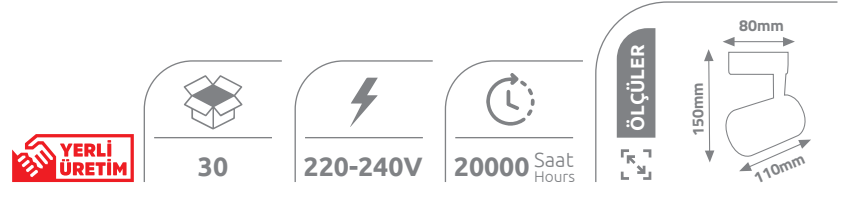

GLOBAL ECO RAY SPOT

Ürün Kodu	W watt	kasa	lümen	fiyat
KTL180	30W	Siyah	1800	7.50 $
KTL181	30W	Beyaz	1800	7.50 $

NİL SPOT

Ürün Kodu	kasa	fiyat
KDA870	Beyaz-Krom	7.50 $
KDA871	Siyah-Rose	7.50 $

MONOFAZE RAY (%100 BAKIR)

Ürün Kodu	metre	açıklama	koli adedi	fiyat
KRS101	1mt	Yerli	20	11.00 $
KRS102	2mt	Yerli	20	22.00 $
KRS103	3mt	Yerli	20	33.00 $
KRS111	1mt	İthal	20	4.00 $
KRS112	2mt	İthal	20	8.00 $
KRS113	3mt	İthal	20	12.00 $

MONOFAZE RAY APARATLARI

Ürün Kodu	renk	açıklama	koli adedi	fiyat
KRS105	Siyah - Beyaz	Ara Bağlantı	50	1.60 $
KRS104	Siyah - Beyaz	Soket	100	1.60 $
KRS108	Siyah - Beyaz	Köşe Aparatı	50	2.00 $
KRS109	Siyah - Beyaz	T Aparat	50	8.00 $
KRS114	Siyah	Enerji Girişi	50	2.50 $