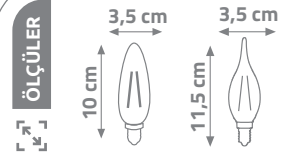

2700K 6500K

Ürün Kodu	Watt	lümen	Fiyat
KES498	4W	470	1.65 \$
KES499	4W	470	1.75 \$

LED FLAMANLI BUJİ AMPUL

IC DRIVER
ŞEFAF CAM
TAILED

2700K 6500K

Ürün Kodu	Watt	lümen	Fiyat
KES600	4W	440	1.85 \$
KES601	4W	430	1.80 \$