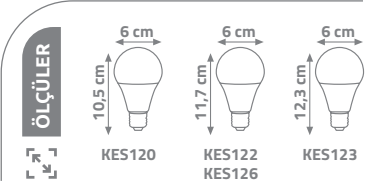

Ürün Kodu	kasa	watt	lümen	fiyat
KES120	A55	5W	500	1.20 $
KES126	A60	8W	600	1.30 $
KES122	A60	10W	820	1.50 $
KES123	A60	12W	1150	1.90 $