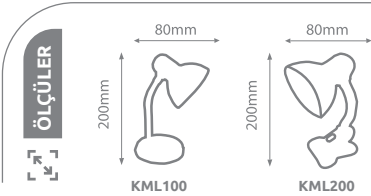

Ürün Kodu

KML100

Fiyat

10.00 $

KML200

8.00 $

10

E27

ÖLÇÜLER

200mm

80mm

KML100

200mm

80mm

KML200