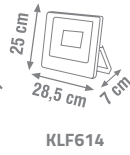

VİYANA SMD LEDLİ PROJEKTÖR

Ürün Kodu	W watt	lümen	renk	koli adedi	fiyat
KLF611	20W	1700	●	30	9.00 $
KLF612	30W	2550	●	30	12.50 $
KLF613	50W	4000	○ ●	20	16.50 $
KLF614	100W	8000	●	5	31.00 $
KLF176 Plus	150W	12000	●	5	85.60 $

ECO LED PROJEKTÖR

Ürün Kodu	W watt	lümen	koli adedi	fiyat
GLF292	50W	3500	10	10.50 $
GLF293	100W	7000	10	15.50 $
GLF295	200W	14000	5	29.00 $
GLF296	300W	21000	5	61.00 $
GLF297	400W	20000	5	85.00 $

SMD 2835