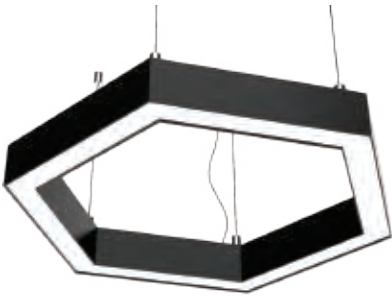

Ürün Kodu	W watt	lümen	açıklama	fiyat
KSL1903 (100cm)	30W	3600	Düz Linear	65.00 $
KSL1904 (120cm)	36W	4320	Düz Linear	77.00 $
KSL1905 (150cm)	45W	5400	Düz Linear	96.00 $
KSL2103 (60cm)	50W	6000	Yuvarlak Linear	210.00 $
KSL2106 (90cm)	80W	9600	Yuvarlak Linear	285.00 $
KSL2303 (60x60)	70W	8400	Kare Linear	184.00 $
KSL2306 (90x90)	100W	12000	Kare Linear	275.00 $
KSL2316 (60x120)	105W	12600	Dikdörtgen Linear	275.00 $
KSL2319 (80x160)	140W	16800	Dikdörtgen Linear	366.00 $
KSL2409 (Ø60 & 30cm)	50W	6000	Altıgen Linear	166.00 $
KSL2410 (Ø90 & 45cm)	80W	9600	Altıgen Linear	248.00 $
KSL1937 (200cm)	İlave Askı Takım 2 Adet			6.00 $

PROFİL ÖLÇÜSÜ: Genişlik 50mm / Yükseklik 80mm
Fiyatlara Askı Takımı Dahil Değildir.

3000K 4000K 6500K

TRIDONIC
DRIVER

1

220-240V

20000 Saat
Hours