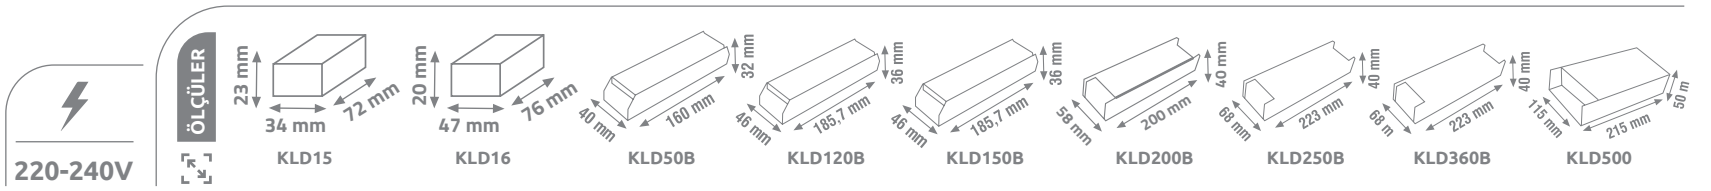

100

SLIM LED TRAFÖ

IP20 DC 12V/50-60Hz
Aşırı Akım Korumalı
Bakır Sargı

FANLI

FANLI

Ürün Kodu	W watt	A amper	İ açıklama	📦 koli adedi	🏷️ fiyat
KLD15	15W	1,2A	Slim Led Trafosu	100	4.85 \$
KLD16	15W	1,2A	Slim Led Trafosu	100	5.00 \$
KLD50B	60W	5A	Slim Led Trafosu	60	5.20 \$
KLD120B	120W	10,1A	Slim Led Trafosu	40	7.42 \$
KLD150B	150W	12,5A	Slim Led Trafosu	30	8.90 \$
KLD200B	200W	16,7A	Slim Led Trafosu	30	11.10 \$
KLD250B	250W	21A	Slim Led Trafosu	30	12.60 \$
KLD360B	360W	30A	Slim Led Trafosu	30	14.10 \$
KLD500	500W	41,7A	Slim Led Trafosu	30	29.50 \$