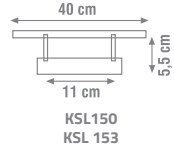

900

6000K

27.50 \$

IP20

60

220-240V

ÖLÇÜLER

KORİDOR VE MERDİVEN ARMATÜRLERİ