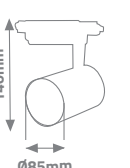

LED RAY SPOT

Ürün Kodu	W watt	kasa	lümen	koli adeti	fiyat
KTL142	15W	Beyaz	1800	30	12.00 $
KTL143	15W	Siyah	1800	30	12.00 $
KTL148	35W	Siyah	2700	20	22.00 $
KTL149	35W	Beyaz	2700	20	22.00 $

LED RAY SPOT

Ürün Kodu	W watt	kasa	lümen	fiyat
KTL139	25W	Siyah	2700	19.00 $
KTL144	30W	Beyaz	2700	22.00 $

DEKORATİF RAY SPOT

Ürün Kodu	kasa	fiyat
KTL200	Beyaz-Krom	7.50 $
KTL201	Beyaz-Rose	7.50 $
KTL202	Siyah-Krom	7.50 $
KTL203	Siyah-Rose	7.50 $