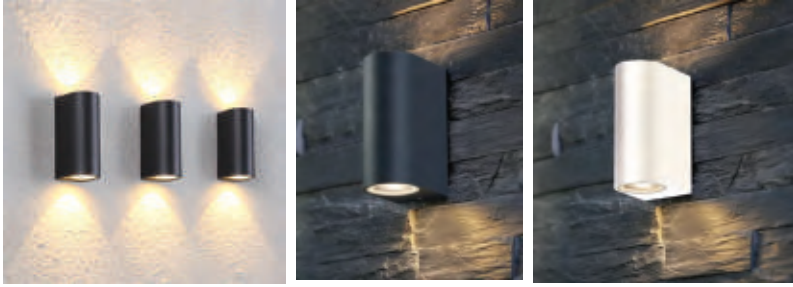

KDA733

KDA734

KDA737

ÇİFT YÖNLÜ DUVAR APLİĞİ

Ürün Kodu	W watt	açıklama	fiyat
KDA869	2x5W	Siyah-Gold	8.15 \$

IP20

ÇİFT YÖNLÜ DUVAR APLİĞİ

Ürün Kodu	W watt	açıklama	fiyat
KSL099	2x5W	Siyah-Beyaz Antrasit	7,00 \$