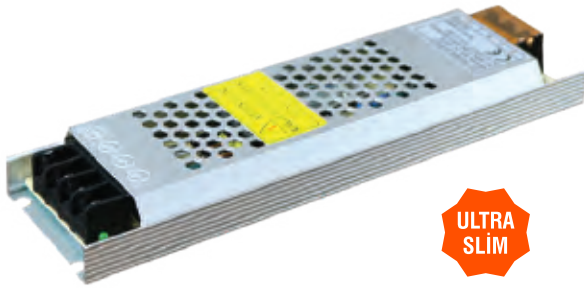

ECO ULTRA SLIM LED TRAFÖ

IP20 DC 12V/50-60Hz

ULTRA
SLİM

Ürün Kodu	W watt	A amper	İ açıklama	📦 koli adedi	🏷️ fiyat
KLD001	60W	5A	Led Şerit Trafosu	60	3.70 $
KLD002	100W	8,5A	Led Şerit Trafosu	40	5.30 $
KLD004	150W	12,5A	Led Şerit Trafosu	40	5.40 $
KLD005	200W	16,5A	Led Şerit Trafosu	40	6.10 $
KLD011	250W	21A	Led Şerit Trafosu	40	7.50 $
KLD006	300W	25A	Led Şerit Trafosu	40	8.50 $
KLD007	400W	33A	Led Şerit Trafosu	40	8.90 $