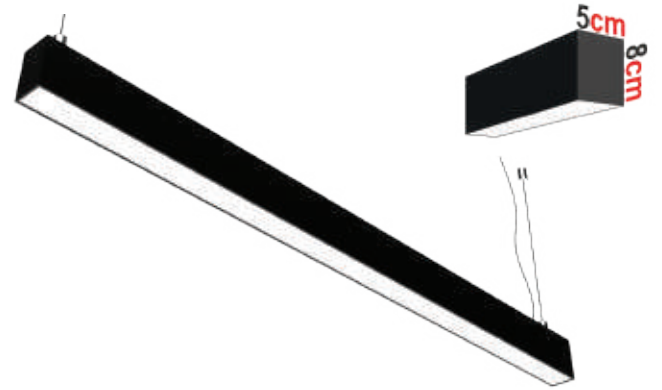

Ürün Kodu	W watt	lümen	açıklama	fiyat
KSL1903 (100cm)	30W	3600	Düz Linear	65.00 $
KSL1904 (120cm)	36W	4320	Düz Linear	77.00 $
KSL1905 (150cm)	45W	5400	Düz Linear	96.00 $
KSL2103 (60cm)	50W	6000	Yuvarlak Linear	210.00 $
KSL2106 (90cm)	80W	9600	Yuvarlak Linear	285.00 $
KSL2303 (60x60)	70W	8400	Kare Linear	184.00 $
KSL2306 (90x90)	100W	12000	Kare Linear	275.00 $
KSL2316 (60x120)	105W	12600	Dikdörtgen Linear	275.00 $
KSL2319 (80x160)	140W	16800	Dikdörtgen Linear	366.00 $
KSL2409 (Ø60 & 30cm)	50W	6000	Altıgen Linear	166.00 $
KSL2410 (Ø90 & 45cm)	80W	9600	Altıgen Linear	248.00 $
KSL1937 (200cm)	İlave Askı Takım 2 Adet			6.00 $

PROFİL ÖLÇÜSÜ: Genişlik 50mm / Yükseklik 80mm
Fiyatlara Askı Takımı Dahil Değildir.

3000K 4000K 6500K

TRIDONIC
DRIVER

1

220-240V

20000 Saat
Hours