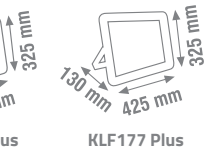

VİYANA SMD LEDLİ PROJEKTÖR

Ürün Kodu	W watt	lümen	renk	koli adedi	fiyat
KLF611	20W	1700	●	30	9.00 $
KLF612	30W	2550	●	30	12.50 $
KLF613	50W	4000	○ ●	20	16.50 $
KLF614	100W	8000	●	5	31.00 $
KLF176 Plus	150W	12000	●	5	85.60 $

ECO LED PROJEKTÖR

Ürün Kodu	W watt	lümen	koli adedi	fiyat
GLF292	50W	3500	10	10.50 $
GLF293	100W	7000	10	15.50 $
GLF295	200W	14000	5	29.00 $
GLF296	300W	21000	5	61.00 $
GLF297	400W	20000	5	85.00 $

SMD 2835