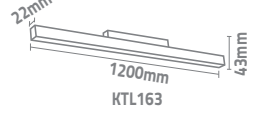

48V

20000 Saat
Hours

ÖLÇÜLER

Ürün Kodu

W
watt

lümen

koli adedi

fiyat

KTL161

24W

1200

50

13.00 $

KTL162

36W

1800

25

19.00 $

KTL163

48W

2400

25

26.00 $