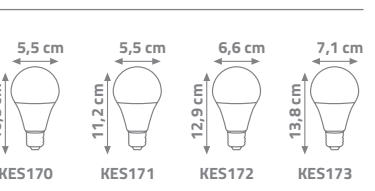

Ürün Kodu	kasa	watt	lümen	fiyat
KES170	A55	9.5W	700	1.00 $
KES171	A55	12W	800	1.15 $
KES172	A60	15W	1050	1.40 $
KES173	A70	18W	1150	1.80 $