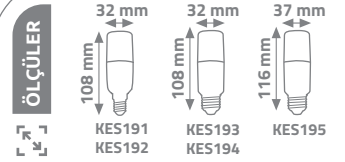

8W

800

12.50 \$

PİL AMPUL

Ürün Kodu	W watt	lümen	duy	fiyat
KES191	6W	420	E14	1.60 \$
KES192	9W	630	E14	1.75 \$
KES193	7W	490	E27	1.60 \$
KES194	10W	700	E27	1.75 \$
KES195	12W	840	E27	2.25 \$

RENKLİ LED AMPUL