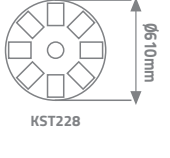

IP65

ANZER SOLAR KONSOLLU DUVAR ARMATÜRÜ

Ürün Kodu	W watt	açıklama	fiyat
KST226	60W	Siyah Kasa	30.00 \$

IP65

ÇAMBAŞI SOLAR PARK BAHÇE ARMATÜRÜ

IP65

1

ÖLÇÜLER