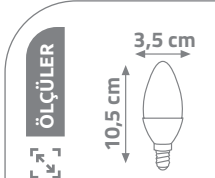

Ürün Kodu	watt	lümen	fiyat
KES209	8W	720	1.55 $
KES183(DOB)	5W	500	1.20 $
KES184(DOB)	7W	700	1.45 $