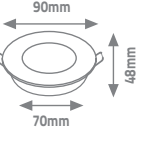

Ürün Kodu	W watt	lümen	fiyat
KSL900	7W	650	4.80 $