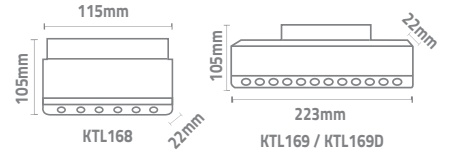

BAFA LENSİLİ MAGNET ARMATÜR

KTL168

KTL169&169D

OSRAM LED
CHIPS INSIDE

Alüminyum

AYARLANABİLİR
BAŞLIKLİ

ÖLÇÜLER

Ürün Kodu	W watt	lümen	fiyat
KTL168	6W	300	15.00 \$
KTL169	12W	600	19.60 \$
KTL169D	12W	600	75.00 \$