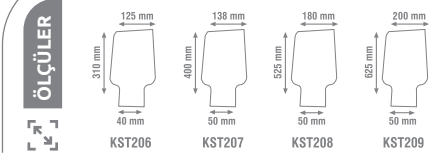

LEDLİ SOKAK ARMATÜRÜ (LENSLİ)

Lensli
İzole Trafolu

Ürün Kodu	W watt	lümen	fiyat
KST206	30W	3000	22.50 \$
KST207	50W	5000	26.00 \$
KST208	100W	9000	35.20 \$
KST209	150W	13500	55.50 \$
KST214	200W	18000	77.00 \$