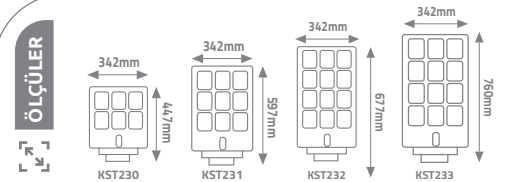

IP65

ANZER SOLAR KONSOLLU DUVAR ARMATÜRÜ

Ürün Kodu	W watt	açıklama	fiyat
KST226	60W	Siyah Kasa	30.00 \$

IP65

ÇAMBAŞI SOLAR PARK BAHÇE ARMATÜRÜ

IP65

1

ÖLÇÜLER