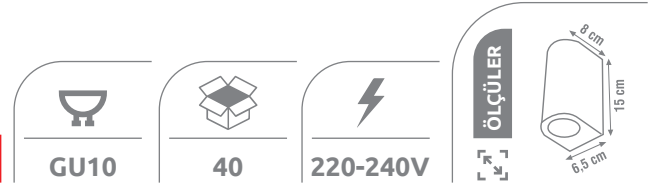

Ürün Kodu	W watt	açıklama	fiyat
KSL099	2x5W	Siyah-Beyaz Antrasit	7,00 $

IP54

YERLİ ÜRETİM