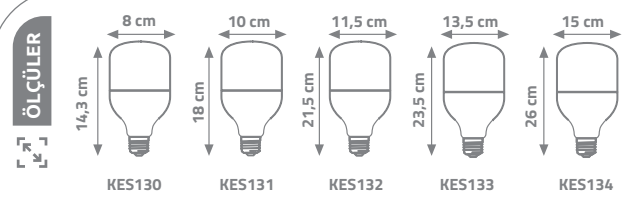

YERLİ ÜRETİM

Ürün Kodu	kasa	watt	lümen	fiyat
KES170	A55	9.5W	700	1.00 \$
KES171	A55	12W	800	1.15 \$
KES172	A60	15W	1050	1.40 \$
KES173	A70	18W	1150	1.80 \$

LED TORCH AMPUL

Alüminyum
Isı Yalıtımlı
Soğutma Sistemi