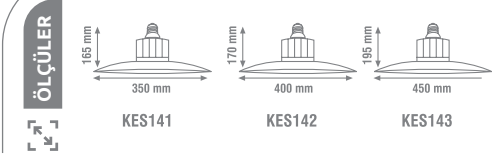

YÜKSEK TAVAN ARMATÜRÜ

Ürün Kodu	W watt	lümen	fiyat
KES141	50W	4500	24.50 $
KES142	70W	6300	33.90 $
KES143	100W	9000	45.00 $