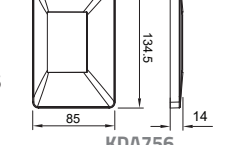

IP65

RENKLER

100

220-240V

ÖLÇÜLER