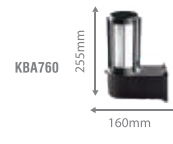

13.50 \$

KBA767

Kule Aplik

16

13.50 \$

ÖLÇÜLER

LED DIŞ MEKAN DUVAR ARMATÜRÜ

KDA756