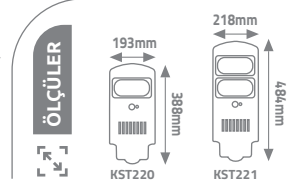

Ürün Kodu	W watt	açıklama	fiyat
KST220	50W	3.2V4000mAh	35.20$
KST221	100W	3.2V5000mAh	46.50$

IP65