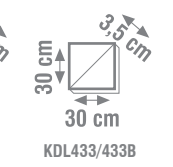

Alüminyum Kasa
SMD 2835 Led Chip
PS LGP 3 mm