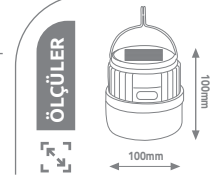

Ürün Kodu

Watt

fiyat

KBA753

50W

17.00 $

3V 1200mAh Batarya
Çalışma Süresi 6-8 Saat

3000K 4000K 6500K

IP65

100