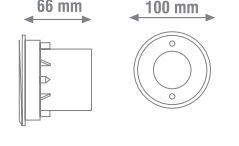

BAHÇE ARMATÜRLERİ

IP65

YERLİ ÜRETİM

E27

Ürün Kodu

açıklama

koli adedi

fiyat

KBA760

Kafesli Aplik

16

14.50 $

KBA761

Kafesli Aplik

16

14.50 $

KBA764

Mantar Aplik

9

13.50 $

KBA767

Kule Aplik

16

13.50 $

ÖLÇÜLER

LED DIŞ MEKAN DUVAR ARMATÜRÜ

IP65

RENKLER

100

220-240V

ÖLÇÜLER

Ürün Kodu

W watt

lümen

fiyat

KDA756

3W

270

8.40 $

KDA757

3W

270

8.40 $

KAZIKLI ÇİM ARMATÜRLERİ

IP65

RENKLER

YERLİ ÜRETİM

50

Ürün Kodu

W watt

lümen

fiyat

KBA747

7W

700

5.20 $

ÖLÇÜLER

AKDENİZ SET ÜSTÜ ARMATÜR

Ürün Kodu

açıklama

koli adedi

fiyat

KBA787

Siyah Renk

12

20.00 $

KBA788

Siyah Renk

12

26.00 $

KBA789

Siyah Renk

8

28.00 $

IP65

YERLİ ÜRETİM

E27

ÖLÇÜLER