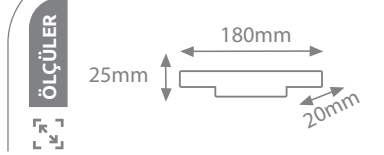

Ürün Kodu	W watt	fiyat
KLD030	100W	16.00 $
KLD031	200W	26.00 $

Input: 180-265V AC
Output: DC48V 2A