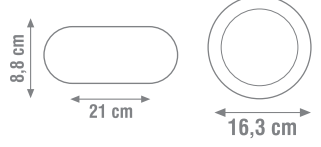

Ürün Kodu	W watt	lümen	açıklama	fiyat
KDL640	20W	1650	Beyaz - Siyah Kasa	7.00 $
KDL643	20W	1650	Beyaz - Siyah Kasa	8.30 $
KDL641	20W	1650	Beyaz - Siyah Kasa	6.70 $
KDL642	20W	1650	Beyaz - Siyah Kasa	8.00 $

IP65

YERLİ ÜRETİM

50

ÖLÇÜLER