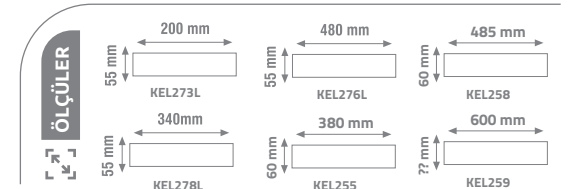

Elektrik kesilince otomatik olarak devreye giren modu bulunur.
Çalışma Süresi Min. 5 Saat

Ürün Kodu	renk	açıklama	koli adedi	fiyat
KEL273L	Beyaz	30 Led	60	12.00 $
KEL278L	Beyaz	60 Led	30	18.70 $
KEL276L	Beyaz	90 Led	20	21.50 $
KEL255	Beyaz	80 Led	30	16.50 $
KEL258	Beyaz	120 Led	20	18.50 $
KEL259	Beyaz	72 Led	20	8.20 $