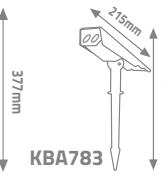

Ürün Kodu	W watt	lümen	koli adedi	fiyat
KBA746	7W	560	50	18.00 $
KBA744	10W	800	50	28.50 $
KBA783	10W	800	50	22.50 $
KBA748	12W	960	20	60.00 $