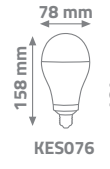

Ürün Kodu

W
watt

lümen

batarya

fiyat

KES075

9W

700

Tek Pili 1200mAh

5.50 $

KES076

12W

900

Çift Pili 2400mAh

9.20 $

KES077

16W

1120

3 Pili 3600mAh

12.50 $