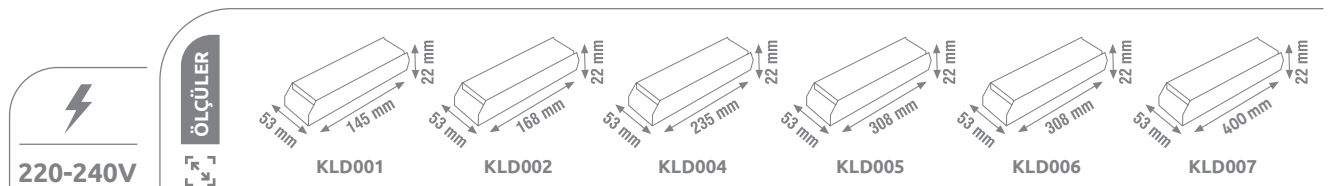

SLIM LED TRAFÖ

IP20 DC 12V/50-60Hz
Aşırı Akım Korumalı
Bakır Sargı

FANLI

FANLI

Ürün Kodu	W watt	A amper	İ açıklama	📦 koli adedi	🏷️ fiyat
KLD15	15W	1,2A	Slim Led Trafosu	100	4.85 $
KLD16	15W	1,2A	Slim Led Trafosu	100	5.00 $
KLD50B	60W	5A	Slim Led Trafosu	60	5.20 $
KLD120B	120W	10,1A	Slim Led Trafosu	40	7.42 $
KLD150B	150W	12,5A	Slim Led Trafosu	30	8.90 $
KLD200B	200W	16,7A	Slim Led Trafosu	30	11.10 $
KLD250B	250W	21A	Slim Led Trafosu	30	12.60 $
KLD360B	360W	30A	Slim Led Trafosu	30	14.10 $
KLD500	500W	41,7A	Slim Led Trafosu	30	29.50 $

ECO ULTRA SLIM LED TRAFÖ

IP20 DC 12V/50-60Hz

ULTRA
SLİM

Ürün Kodu	W watt	A amper	İ açıklama	📦 koli adedi	🏷️ fiyat
KLD001	60W	5A	Led Şerit Trafosu	60	3.70 $
KLD002	100W	8,5A	Led Şerit Trafosu	40	5.30 $
KLD004	150W	12,5A	Led Şerit Trafosu	40	5.40 $
KLD005	200W	16,5A	Led Şerit Trafosu	40	6.10 $
KLD011	250W	21A	Led Şerit Trafosu	40	7.50 $
KLD006	300W	25A	Led Şerit Trafosu	40	8.50 $
KLD007	400W	33A	Led Şerit Trafosu	40	8.90 $