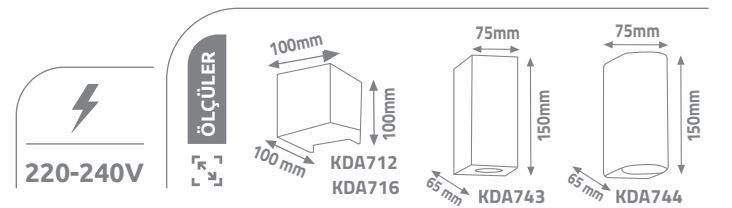

IP40

Ürün Kodu	W watt	lümen	açıklama	koli adedi	fiyat
KDA712	3W	270	Alüminyum- Ayarlı	50	26.00 $
KDA716	6W	540	ABS-Ayarlı	40	10.20 $
KDA743	6W	540	ABS-Yuvarlak	50	11.00 $
KDA744	6W	540	ABS-Kare	40	10.20 $