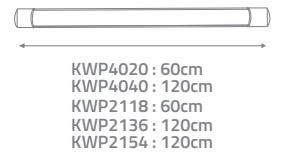

LEDLİ ETANJ

Ürün Kodu	W watt	lümen	fiyat
KWP4020	18W	1800	22.00 $
KWP4040	36W	3600	28.00 $
TSE KWP2118	18W	1800	22.00 $
TSE KWP2136	36W	3600	28.00 $
TSE KWP2154	75W	7500	40.00 $