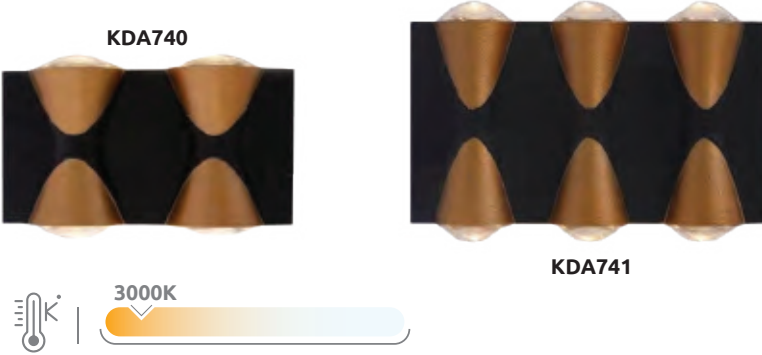

MERKÜR LED APLİK

SMD2835 / ABS