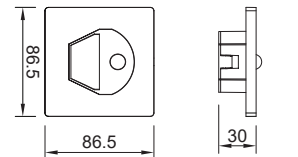

Ürün Kodu	W watt	lümen	Fiyat
KBA816	1W	90	5.50 $
KBA817	1W	90	5.50 $
KBA818	1W	90	5.50 $