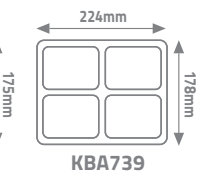

Bluetooth

YENİ

IP66

30

ÖLÇÜLER

Ürün Kodu	W watt	açıklama	fiyat
KBA754	200W	4 Fonksiyon	27.00 \$
KBA739	100W	Hoparlörlü	63.00 \$

Şarj süresi: 3-6 Saat / Çalışma Süresi: 4-8 Saat / Batarya: 4800 mAh

SOLAR DUVAR ARMATÜRÜ