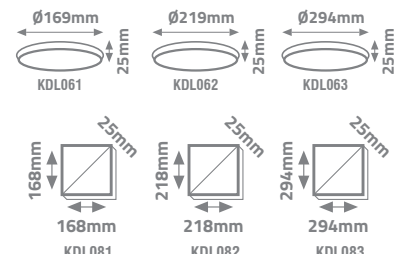

SIVA ÜSTÜ BACKLIGHT PANEL

PVC Gövde
Metal Taban

DOB

YÜKSEK
LÜMEN

YERLİ
ÜRETİM

220-240V

20000 Saat
Hours

ÖLÇÜLER