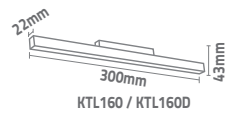

YERLİ
ÜRETİM

48V

20000 Saat
Hours

ÖLÇÜLER

Ürün Kodu

W
watt

lümen

koli adedi

fiyat

KTL159

10W

500

50

7.20 $

KTL160

12W

600

50

9.00 $

KTL160D

12W

600

50

45.00 $