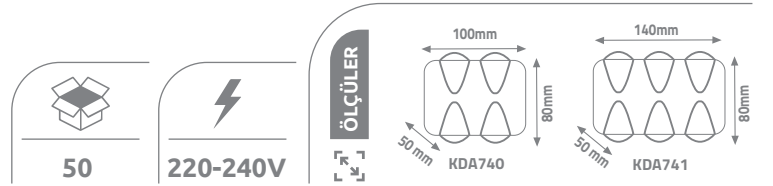

IP54

Ürün Kodu	W watt	lümen	açıklama	fiyat
KDA740	4W	360	Siyah-Gold	8.50 $
KDA741	6W	540	Siyah-Gold	10.50 $