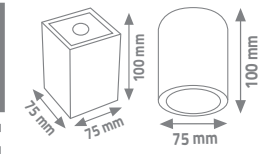

Ürün Kodu

Ürün Kodu	Kasa	Fiyat
KDA910	Siyah-R.Gold	4.65 $
KDA911	Siyah-Krom	4.65 $
KDA912	Beyaz-R.Gold	4.65 $
KDA913	Beyaz-Krom	4.65 $
KDA914	Siyah-R.Gold	4.10 $
KDA915	Siyah-Krom	4.10 $
KDA916	Beyaz-R.Gold	4.10 $
KDA917	Beyaz-Krom	4.10 $

GU5.3

GU10

ÖLÇÜLER