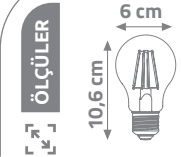

Ürün Kodu	Watt	lümen	Fiyat
KES501	6W	680	2.60 $
KES502	8W	820	3.10 $
KES620	4W	440	3.35 $
KES621	6W	540	3.80 $