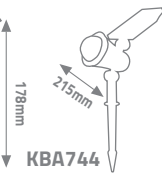

Ürün Kodu	W watt	lümen	koli adedi	fiyat
KBA746	7W	560	50	18.00 $
KBA744	10W	800	50	28.50 $
KBA783	10W	800	50	22.50 $
KBA748	12W	960	20	60.00 $