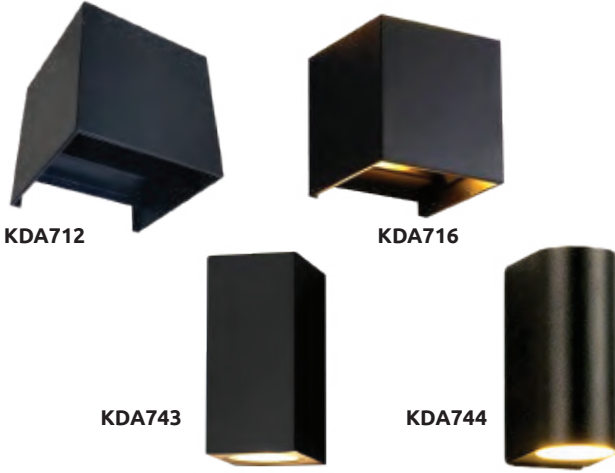

VENÜS LED APLİK