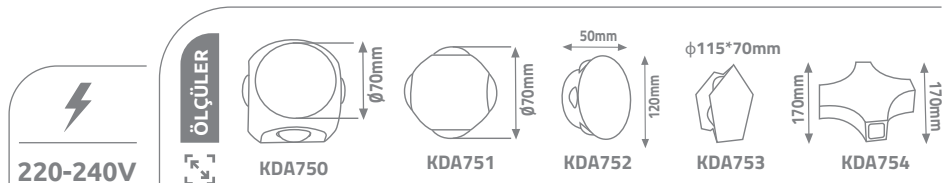

ÇİFT YÖNLÜ DUVAR APLİĞİ

Ürün Kodu	W watt	açıklama	fiyat
KDA869	2x5W	Siyah-Gold	8.15 $

IP20

ÇİFT YÖNLÜ DUVAR APLİĞİ

Ürün Kodu	W watt	açıklama	fiyat
KSL099	2x5W	Siyah-Beyaz Antrasit	7,00 $

IP54

YERLİ ÜRETİM

STAR LED APLİK

Ürün Kodu	W watt	lümen	açıklama	koli adedi	fiyat
KDA750	4W	360	ABS-Kare	50	8.50 $
KDA751	8W	720	ABS-Yuvarlak	50	10.50 $
KDA752	6W	540	ABS-Yuvarlak	50	11.50 $
KDA753	5W	450	ABS-Yuvarlak	50	11.50 $
KDA754	4W	360	ABS-Yuvarlak	40	11.50 $

IP54