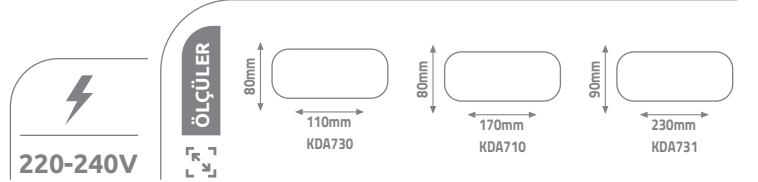

YÜKSEK TAVAN ARMATÜRÜ

KST510

KST511 - 512

Ürün Kodu	W watt	lümen	fiyat
KST510	100W	9000	39.00 \$
KST511	150W	13500	55.00 \$
KST512	200W	18000	64.00 \$

JUPİTER LED APLİK

SMD2835 / ABS

IP54

Ürün Kodu	W watt	lümen	açıklama	fiyat
KDA730	2x4W	480	50	6.00 \$
KDA710	2x6W	720	50	6.50 \$
KDA731	2x8W	960	30	7.75 \$