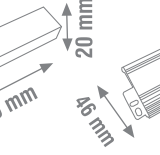

24V LED TRAFOSU

IP20 DC 12V/50-60Hz

24V

ÖLÇÜLER

Ürün Kodu

W
watt

Ⓔ
açıklama

₺
fiyat

KLD008

120W

5A Led Trafosu

6.50 $

KLD009

240W

10A Led Trafosu

13.50 $

KLD010

360W

15A Led Trafosu

16.00 $

DIŞ MEKAN LED TRAFÖ

IP67 DC 12V/50-60Hz
Aşırı Akım Korumalı

IP67

Ürün Kodu

W
watt

A
amper

Ⓔ
açıklama

📦
koli adedi

₺
fiyat

KWLD35

35W

2,5A

Diş Mekan Led Trafo

50

10.00 $

KWLD60

60W

5A

Diş Mekan Led Trafo

40

13.70 $

KWLD120

120W

8,3A

Diş Mekan Led Trafo

20

16.70 $

KWLD150

150W

12,5A

Diş Mekan Led Trafo

20

23.00 $

KWLD200

200W

16,7A

Diş Mekan Led Trafo

10

28.00 $

KWLD300

300W

25A

Diş Mekan Led Trafo

10

35.20 $

ÖLÇÜLER

KWL35

KWL60

KWL120

KWL150

KWL200

KWL300