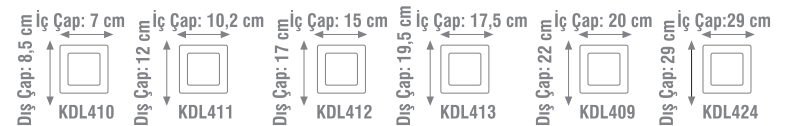

3000K 4000K 6500K

ÖLÇÜLER

İç Çap: 6,5 cm	İç Çap: 10,5 cm	İç Çap: 12 cm	İç Çap: 15,2 cm	İç Çap: 17 cm	İç Çap: 20 cm	İç Çap: 27,5 cm
Dış Çap: 8 cm KDL404	Dış Çap: 12 cm KDL400	Dış Çap: 14,5 cm KDL405	Dış Çap: 17 cm KDL401	Dış Çap: 19 cm KDL402	Dış Çap: 22 cm KDL403	Dış Çap: 29,5 cm KDL407

SLİM KARE LED PANEL

Alüminyum Kasa
SMD 2835 Led Chip
PS LGP 3 mm

YERLİ ÜRETİM

220-240V

20000 Saat Hours

ÖLÇÜLER

Ürün Kodu	W watt	lümen	koli adedi	Fiyat
KDL410	3W	255	90	4.25 \$
KDL411	6W	510	50	5.00 \$
KDL412	12W	1020	20	7.50 \$
KDL413	15W	1200	20	9.00 \$
KDL409	18W	1440	20	10.00 \$
KDL424	24W	1700	20	12.00 \$