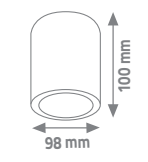

Ürün Kodu

Ürün Kodu	Kasa	Fiyat
KDA865	Beyaz-R.Gold	5.70 $
KDA866	Beyaz-Krom	5.70 $
KDA867	Siyah-R.Gold	5.70 $
KDA868	Siyah-Siyah	5.70 $

20

GU5.3

GU10

ÖLÇÜLER