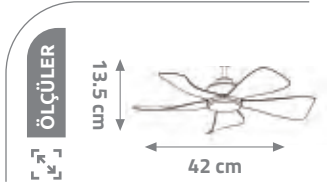

VANTİLATÖRLÜ LED AMPUL

Ürün Kodu

W
watt

lümen

fiyat

KES473

20 W

1400

33.00 $