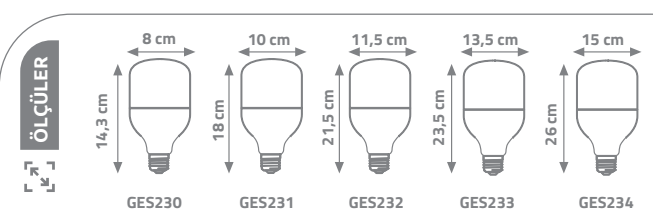

Ürün Kodu	kasa	watt	lümen	koli adedi	fiyat
GES230	T100	20W	1800	50	2.40 $
GES231	T120	30W	2700	50	3.40 $
GES232	T140	40W	3600	30	4.65 $
GES233	T160	50W	4500	20	5.50 $
GES234	T160	60W	5400	20	6.70 $