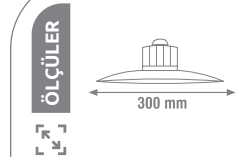

Ürün Kodu	W watt	lümen	fiyat
KST510	100W	9000	39.00 $
KST511	150W	13500	55.00 $
KST512	200W	18000	64.00 $