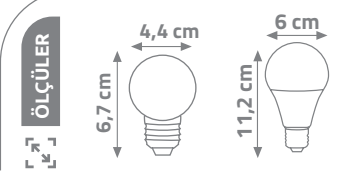

PİL AMPUL

Ürün Kodu	W watt	lümen	duy	fiyat
KES191	6W	420	E14	1.60 $
KES192	9W	630	E14	1.75 $
KES193	7W	490	E27	1.60 $
KES194	10W	700	E27	1.75 $
KES195	12W	840	E27	2.25 $

RENKLİ LED AMPUL

IC DRIVER
Alüminyum
Isı Yalıtımı
Soğutma Sistemi

Ürün Kodu	W watt	lümen	koli adedi	fiyat
KES119	5W	420	100	1.25 $
KNL380	1W	Gece Amp	200	0.67 $

LED PERVANE ve KÜRE AMPUL

Ürün Kodu	W watt	lümen	fiyat
KES471	45W	4000	7.50 $
KES475	30W	3000	10.00 $