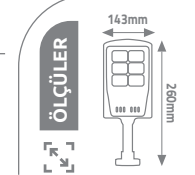

IP65

ANZER SOLAR KONSOLLU DUVAR ARMATÜRÜ

Ürün Kodu	W watt	açıklama	fiyat
KST226	60W	Siyah Kasa	30.00 \$

IP65

ÇAMBAŞI SOLAR PARK BAHÇE ARMATÜRÜ

IP65

1

ÖLÇÜLER