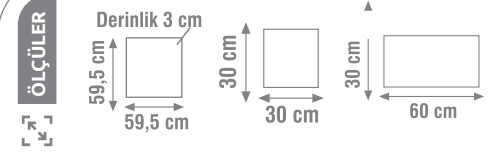

25W

2300

7.60 \$

ENEC ve TSE BELGELİ SLIM BACKLIGHT SIVA ALTI PANEL

Alüminyum Kasa
09 PF

Ürün Kodu	W watt	lümen	açıklama	fiyat
KDL4140	36W	4200	60x60	31.50 \$
KDL4140	25W	2500	30x30	13.00 \$
KDL4140	30W	3000	30x60	18.00 \$