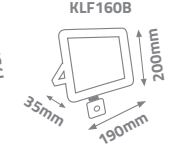

LED PROJEKTÖR

Ürün Kodu	W watt	lümen	koli adedi	fiyat
KLF2100	100W	10000	5	50.00 $
KLF2150	150W	15000	5	85.00 $
KLF2200	200W	20000	5	105.00 $
KLF2300	300W	30000	5	150.00 $

LEDLİ SENSÖRLÜ PROJEKTÖR

%100 WATT
SENSÖRLÜ

Ürün Kodu	W watt	lümen	renk	koli adedi	fiyat
KLF159B	30W	2400	6500K	20	22.50 $
KLF160B	50W	4000	6500K	10	26.50 $

LEDLİ IŞILDAKLAR

Elektrik kesilince otomatik olarak devreye giren modu bulunur.
Çalışma Süresi Min. 5 Saat

Ürün Kodu	renk	açıklama	koli adedi	fiyat
KEL273L	Beyaz	30 Led	60	12.00 $
KEL278L	Beyaz	60 Led	30	18.70 $
KEL276L	Beyaz	90 Led	20	21.50 $
KEL255	Beyaz	80 Led	30	16.50 $
KEL258	Beyaz	120 Led	20	18.50 $
KEL259	Beyaz	72 Led	20	8.20 $