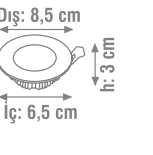

Ürün Kodu	W watt	lümen	kasa	fiyat
KSL243	5W	450	Krom	4.00 $
KSL243	5W	450	Beyaz	4.00 $