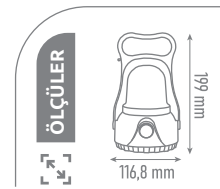

14.00 \$

KEL010

3W 900mAh Batarya

60

12.50 \$

3 Saat Şarj
6 Saat Çalışma Süresi

ÖLÇÜLER

199 mm
116,8 mm