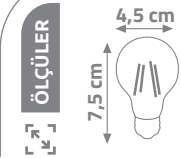

Ürün Kodu	Watt	lümen	Fiyat
KES497	4W	470	1.75 $