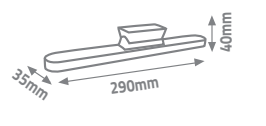

MANYETİK RALİNA ARMATÜR

Ürün Kodu	W watt	Fiyat
KML120	5W	9.00 $