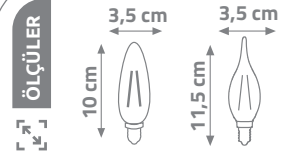

Ürün Kodu	Watt	lümen	Fiyat
KES498	4W	470	1.65 $
KES499	4W	470	1.75 $