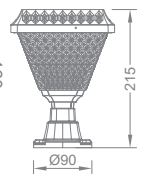

ÇAMBAŞI SOLAR PARK BAHÇE ARMATÜRÜ

IP65

1

ÖLÇÜLER

Ürün Kodu

W
watt

açıklama

fiyat

KST227

200W

3.2V15000mAh

130.00 $

KST228

400W

3.2V20000mAh

170.00 $

EGE SOLAR ARMATÜRLER

KBA777

KBA776

IP65

20

ÖLÇÜLER

KBA779

KBA778

RGB

RGB

3000K

4000K

6500K

SET ÜSTÜ LED ARMATÜR

Şarj süresi: 6-8 Saat
Çalışma süresi: 12-24 Saat
ABS Plastik

IP65

3000K

6500K

Ürün Kodu

W
watt

açıklama

fiyat

KBA790

30W

3.7V2.2Ah

21.50 $

10

ÖLÇÜLER

SET ÜSTÜ SOLAR APLİK

Şarj süresi: 6-7 Saat
Çalışma süresi: 12-13 Saat

3000K

4000K

6500K

RGB

IP65

9

ÖLÇÜLER

Ürün Kodu

W
watt

lümen

fiyat

KBA751

30W

200

30.00 $