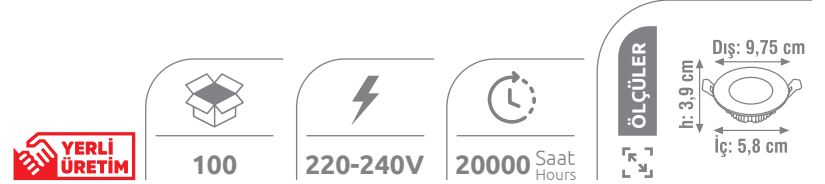

Ürün Kodu	W watt	lümen	kasa	fiyat
KLS923	6W	425	Beyaz	1.50 $
KLS923B	6W	425	Siyah	1.50 $