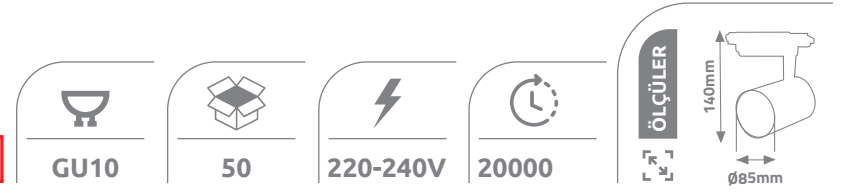

GLOBAL ECO RAY SPOT

Ürün Kodu	W watt	kasa	lümen	fiyat
KTL180	30W	Siyah	1800	7.50 \$
KTL181	30W	Beyaz	1800	7.50 \$

NİL SPOT

Ürün Kodu	kasa	fiyat
KDA870	Beyaz-Krom	7.50 \$
KDA871	Siyah-Rose	7.50 \$

MONOFAZE RAY (%100 BAKIR)