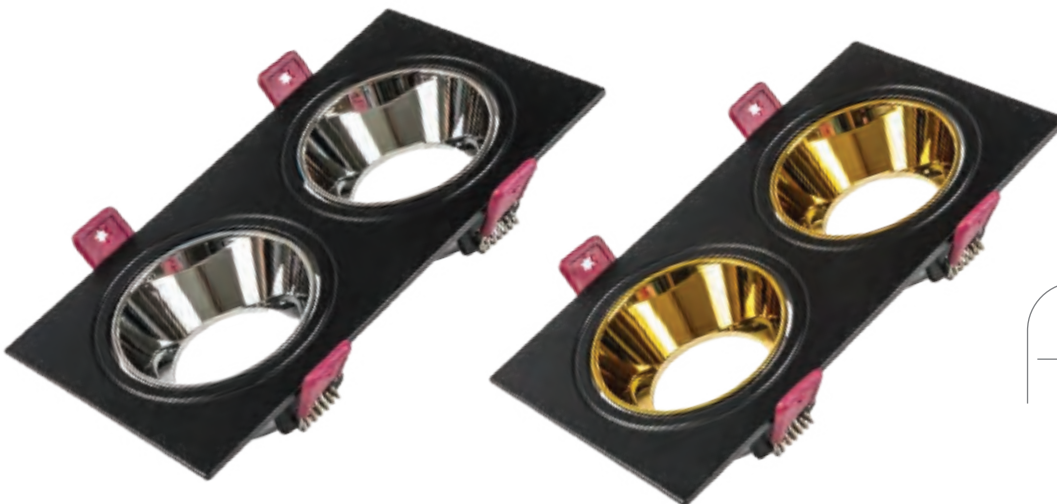

DİCLE SPOT

Ürün Kodu

kasa

fiyat

KDA882

Siyah - Krom

3.80 \$

KDA883