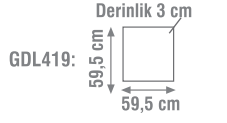

YERLİ
ÜRETİM

6

220-240V

20000 Saat
Hours

ÖLÇÜLER

Ürün Kodu

W
watt

lümen

fiyat

GDL418

40W

3600

13.50 $

GDL419

48W

4200

15.80 $