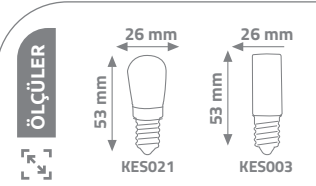

BUZDOLABI AMPULÜ

Ürün Kodu

W
watt

lümen

kutu adedi

fiyat

KES003

3W

200

100

1.50 $

KES021

2.5W

120

100

1.70 $