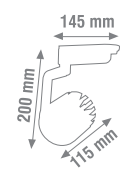

Ürün Kodu	W watt	kasa	lümen	fiyat
KTL139	25W	Siyah	2700	19.00 $
KTL144	30W	Beyaz	2700	22.00 $