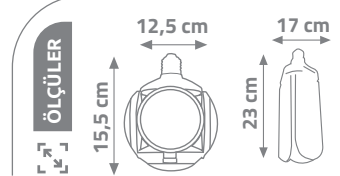

Ürün Kodu	W watt	lümen	fiyat
KES471	45W	4000	7.50 $
KES475	30W	3000	10.00 $