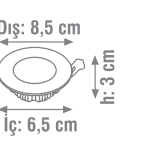

Ürün Kodu	W watt	lümen	kasa	fiyat
KSL240	5W	450	Beyaz	4.00 $
KSL240	5W	450	Krom	4.00 $