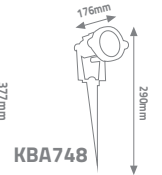

Ürün Kodu	W watt	lümen	koli adedi	fiyat
KBA746	7W	560	50	18.00 $
KBA744	10W	800	50	28.50 $
KBA783	10W	800	50	22.50 $
KBA748	12W	960	20	60.00 $