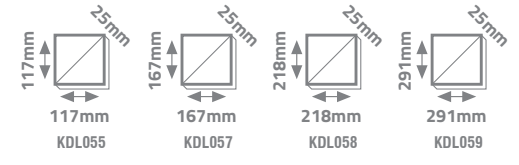

SIVA ALTI KARE BACKLIGHT PANEL

PVC Gövde
Metal Taban

DOB

YÜKSEK
LÜMEN

YERLİ
ÜRETİM

220-240V

20000 Saat
Hours

ÖLÇÜLER