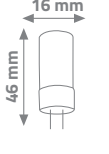

Ürün Kodu

W
watt

lümen

kutu adedi

fiyat

KES001

3W

200

100

1.50 $

G4

1000

12V

20000 Saat
Hours

ÖLÇÜLER