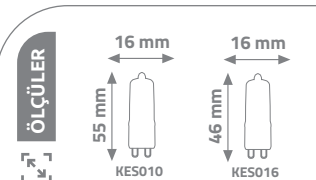

COB LEDLİ G9 AMPUL

Ürün Kodu

W
watt

lümen

kutu adedi

fiyat

KES010

2W

200

100

2.00 $

KES016

5W

270

100

3.60 $