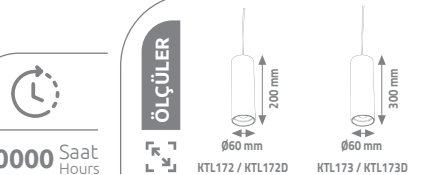

Ürün Kodu	W watt	lümen	fiyat
KTL172	6W	300	24.50 $
KTL173	12W	600	26.00 $
KTL172D	6W	300	60.00 $
KTL173D	12W	600	65.00 $

ÖLÇÜLER