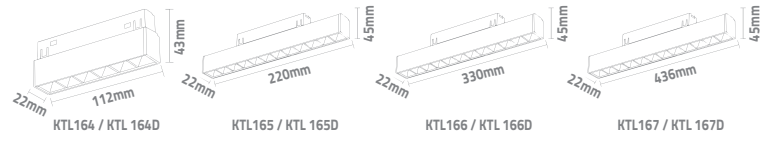

55.00 \$

BAFA LENSİLİ MAGNET ARMATÜR (DIMMER)

OSRAM LED
CHIPS INSIDE

Alüminyum

ÖLÇÜLER

Ürün Kodu	W watt	lümen	koli adedi	fiyat
KTL164D	6W	300	100	40.00 \$
KTL165D	12W	600	50	45.00 \$
KTL166D	18W	900	50	48.00 \$
KTL167D	24W	1200	50	55.00 \$
KTL164	6W	300	100	6.10 \$
KTL165	12W	600	50	8.65 \$
KTL166	18W	900	50	13.00 \$
KTL167	24W	1200	50	17.25 \$