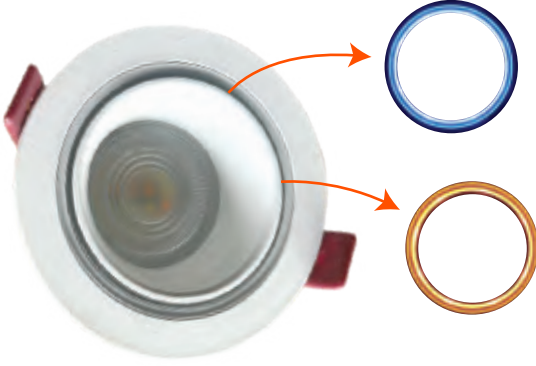

HAREKETLİ LED YILDIZ SPOT

Ürün Kodu	W watt	lümen	koli adedi	kasa	fiyat
KLS519	3W	450	50	Beyaz - Siyah	3.70 $
KLS519	5W	450	50	Saten	3.70 $
KLS518	1W	120	200	Beyaz	2.60 $

CCT ÇİFT RENK SPOT

3 FARKLI RENK TEK ÜRÜNDE

Ürün Kodu	W watt	lümen	fiyat
KSL900	7W	650	4.80 $

SMD DOWNLIGHT