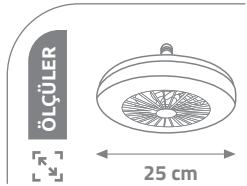

FANLI LED AMPUL

Ürün Kodu

W
watt

lümen

fiyat

KES472

30W

2700

21.00 $