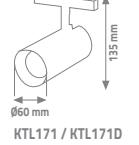

48V

50

20000 Saat
Hours

ÖLÇÜLER