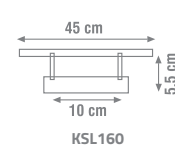

900

6000K

27.50 \$

IP20

60

220-240V

ÖLÇÜLER

KORİDOR VE MERDİVEN ARMATÜRLERİ