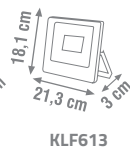

VİYANA SMD LEDLİ PROJEKTÖR

Ürün Kodu	W watt	lümen	renk	koli adedi	fiyat
KLF611	20W	1700	●	30	9.00 $
KLF612	30W	2550	●	30	12.50 $
KLF613	50W	4000	○ ●	20	16.50 $
KLF614	100W	8000	●	5	31.00 $
KLF176 Plus	150W	12000	●	5	85.60 $

ECO LED PROJEKTÖR

Ürün Kodu	W watt	lümen	koli adedi	fiyat
GLF292	50W	3500	10	10.50 $
GLF293	100W	7000	10	15.50 $
GLF295	200W	14000	5	29.00 $
GLF296	300W	21000	5	61.00 $
GLF297	400W	20000	5	85.00 $

SMD 2835