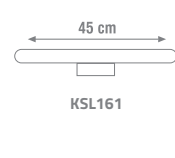

900

6000K

27.50 \$

IP20

60

220-240V

ÖLÇÜLER

KORİDOR VE MERDİVEN ARMATÜRLERİ