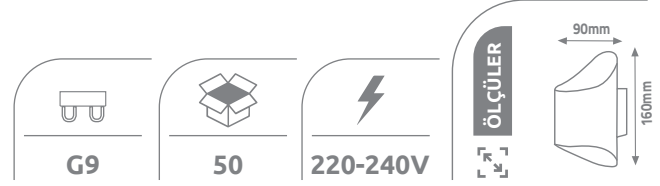

KDA733

KDA734

KDA737

ÇİFT YÖNLÜ DUVAR APLİĞİ

Ürün Kodu	W watt	açıklama	fiyat
KDA869	2x5W	Siyah-Gold	8.15 \$

IP20

ÇİFT YÖNLÜ DUVAR APLİĞİ

Ürün Kodu	W watt	açıklama	fiyat
KSL099	2x5W	Siyah-Beyaz Antrasit	7,00 \$