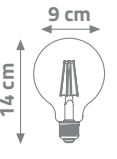

6W

660

5.50 \$

50

220-240V

20000 Saat
Hours

ÖLÇÜLER

14 cm
9 cm