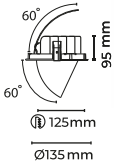

CODE
MOL2070

47.00$

DRIVER	mA	WATT	KELVİN	LUMEN	DRIVER	mA	WATT	KELVİN	LUMEN	DATA SHEET
20W	500mA	18W (+-5)	2700K	2260LM	12W	250mA	9W(+/-5)	2700K	1320LM	
20W	500mA	18W (+-5)	3000K	2460LM	12W	250mA	9W(+/-5)	3000K	1390LM	
20W	500mA	18W (+-5)	4000K	2660LM	12W	250mA	9W(+/-5)	4000K	1460LM	
20W	500mA	18W (+-5)	6500K	2860LM	12W	250mA	9W(+/-5)	6500K	1530LM	

Beyaz ☐ Siyah ☒ OSRAM PHILIPS SAMSUNG LİFÖD 20AD Teknik Detaylar