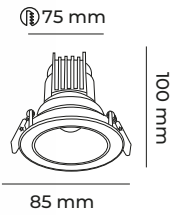

CODE
MOL4145M

8 W (+-5) 200 mA
27.00$

10 W (+-5) 250 mA
28.00$

12 W (+-5) 300 mA
29.00$

DRIVER

LIFUD EAGLE RISE

LED

PHILIPS SAMSUNG

2700 K 1320 LM   3000 K 1390 LM   4000 K 1460 LM   6500 K 1530 LM

Siyaha Gold ● 25 IP20 CE 50AD 50.000