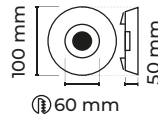

GU10 DUY AMPÜLSÜZ

CODE
MOL578

11.00\$

GU10 DUY AMPÜLSÜZ

CODE
MOL563

15.50\$

GU10 DUY AMPÜLSÜZ

CODE
MOL565