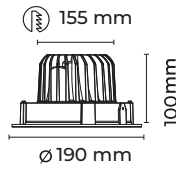

Beyaz Siyah SAMSUNG 50AD Teknik Detaylar

MOL | LED®

VELLA SERİSİ

SIVA ALTI LED SPOTLAR

CODE
MOL2085

30 W (+-5) 700 mA

39.00\$

40 W (+-5) 900 mA