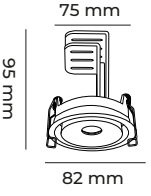

8 W (+-5) 250 mA
58.00$

12 W (+-5) 300 mA
59.00$

- 2700 K 1320 LM
- 3000 K 1390 LM
- 4000 K 1460 LM
- 6500 K 1530 LM

MOL LED DRIVER LIFOD EAGLE RISE LED PHILIPS SAMSUNG Siyah 3 20 30 AD 50000

CODE
MOL3402