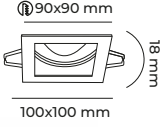

ALÜMİNYUM GÖVDE

● Siyah GU10 DUY AMPÜLSÜZ 25 IP 20 CE 50AD

CODE
MOL1680SB

3.70\$

ALÜMİNYUM GÖVDE

● Beyaz Siyah GU10 DUY AMPÜLSÜZ 25 IP 20 CE 100AD

CODE
MOL1681SB

3.70\$