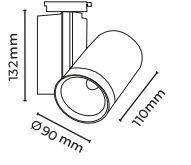

ALÜMİNYUM GÖVDE

CODE
MOL2329

30 W (+-5) 700 mA
32.00$

20 W (+-5) 500 mA

31.00$

Trifaze Fark

6.00$

DRIVER LİFOD EAGLECRİSE PHILIPS OSRAM SAMSUNG

LED OSRAM SAMSUNG

Beyaz Siyah 3 20 20 30AD 50.000

2700 K 3390 LM 3000 K 3540 LM 4000 K 3690 LM 6500 K 3990 LM