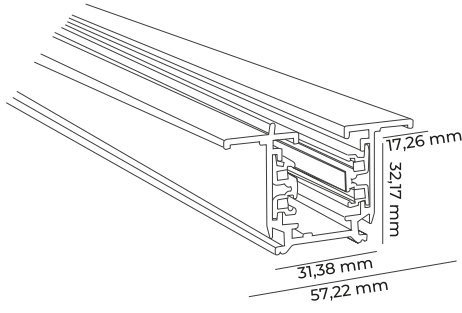

ALÜMİNYUM KASA

%100 BAKIR