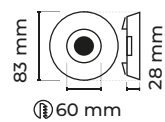

CODE
MOL569