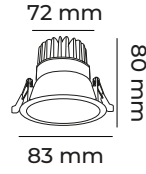

CODE
MOL4080

10 W (+-5) 250 mA
20.00\$

2700 K 1100 LM 3000 K 1170 LM 4000 K 1240 LM 6500 K 1310 LM

**SIVA
ALTI**

CODE
MOL4076-T

10 W (+-5) 250 mA
28.00\$

2700 K 1100 LM 3000 K 1170 LM 4000 K 1240 LM 6500 K 1310 LM