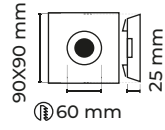

CODE
MOL558