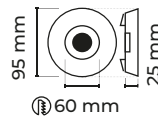

CODE
MOL564