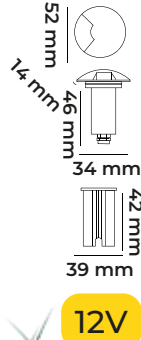

CODE
MOL9025

1 WATT

DIŞ MEKAN
ZEMİN ARMATÜRÜ