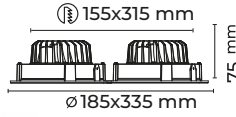

40 W (+-5) 900 mA
37.00\$

DRIVER LED

2700 K 4520 LM 3000 K 4720 LM 4000 K 4920 LM 6500 K 5320 LM

LIFOD EAGLE RISE PHILIPS OSRAM SAMSUNG Siyah Beyaz 3 20 20 AD 50,000

CODE
MOL2082Y

2X20 W (+-5) 2X500 mA
60.00\$