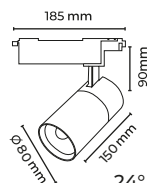

ALÜMİNYUM GÖVDE

CODE
MOL2327

Beyaz Siyah
☐ ☒

30 W (+-5) 700 mA

29.00$

20 W (+-5) 500 mA

28.00$

DRIVER LİFOD MOL LED EAGLECRİSE PHILIPS

LED OSRAM SAMSUNG

Beyaz Siyah 3 20 20 30AD 50.000

2700 K 3390 LM 3000 K 3540 LM 4000 K 3690 LM 6500 K 3990 LM