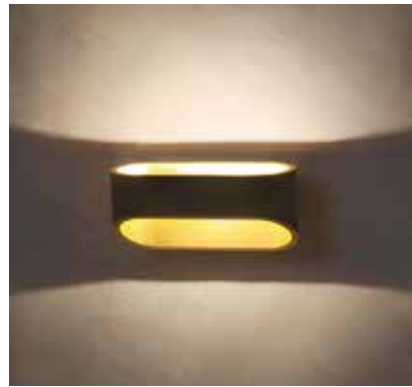

22.00$

KELVIN	DRIVER	LED	GOVDE			
3000 K	MOL LED	MOL LED	Siyah Beyaz Siyaha Gold	2	IP20	CE 20AD

CODE
MOL8050

6 WATT

17.00$

KELVIN	DRIVER	LED	GOVDE			
3000 K	MOL LED	MOL LED	Eskitme	2	IP20	CE 20AD