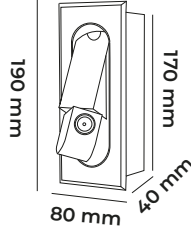

29.00$

3 W

Siyah Gövde : ● 3000 K ● Sıva Altı 50AD

CODE
MOL8039