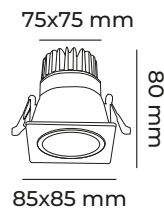

CODE
MOL4081