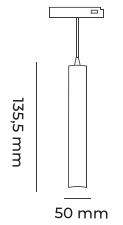

CODE
MOL6034

Dali Dimli

130.00$

Tuya Dimli

79.00$

On-Off

53.00$

48 V LED **OSRAM** 10 W

Siyah