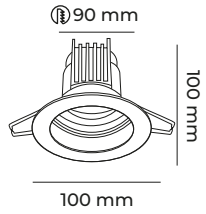

CODE
MOL1680 M

8 W (+-5) 200 mA
29.00$

10 W (+-5) 250 mA
30.00$

12 W (+-5) 300 mA
31.00$

DRIVER

LIFUD EAGLE RISE

LED

PHILIPS SAMSUNG

2700 K 1320 LM   3000 K 1390 LM   4000 K 1460 LM   6500 K 1530 LM

Siyah ● 25 IP20 CE 50AD 50.000