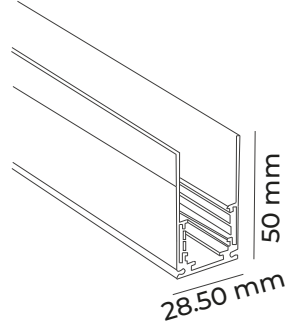

CODE
MOL6015
1 METRE SIVA ÜSTÜ MAGNET RAY

17.00$

48 VOLT

CODE
MOL6016
2 METRE SIVA ÜSTÜ MAGNET RAY

33.00$

48 VOLT

CODE
MOL6017
3 METRE SIVA ÜSTÜ MAGNET RAY

48.00$

48 VOLT

CODE
MOL6038

50AD
40A
CE
IP20
Siyah

24.00$

50W MAGNET DRIVER

CODE
MOL6023

50AD
40A
CE
IP20
Siyah

28.00$

100W MAGNET DRIVER

CODE
MOL6024

40AD
40A
CE
IP20
Siyah

40.00$

200W MAGNET DRIVER

CODE
MOL6039

40AD
40A
CE
IP20
Siyah

58.00$

300W MAGNET DRIVER

CODE
MOL6019

40AD
40A
CE
IP20
Siyah

5.00$

ARA BAĞLANTI APARATI

CODE
MOL6019-DALI

40AD
40A
CE
IP20
Siyah

18.00$

DALI ARA BAĞLANTI APARATI

CODE
MOL6020

40AD
40A
CE
IP20
Siyah

6.00$

L KASA ESNEK BAĞLANTI APARATI

CODE
MOL6020-DALI

40AD
40A
CE
IP20
Siyah

18.00$

DALI ESNEK BAĞLANTI APARATI

CODE
MOL6095

40AD
40A
CE
IP20
Siyah

9.00$

SIVA ÜSTÜ L DÖNÜŞ KASASI

CODE
MOL6006

40AD
40A
CE
IP20
Siyah

9.00$

SIVA ÜSTÜ DIKEY L DÖNÜŞ KASASI

CODE
MOL6018

40AD
40A
CE
IP20
Siyah

6.00$

HARİCİ TRAFO TAKILDIĞI ZAMAN KULLANILMASI GEREKEN ENERJİ BAŞLANGIÇ APARATI

CODE
MOL6018-DALI

40AD
40A
CE
IP20
Siyah

18.00$

HARİCİ TRAFO TAKILDIĞI ZAMAN KULLANILMASI GEREKEN ENERJİ BAŞLANGIÇ APARATI

CODE
MOL6040

40AD
40A
CE
IP20
Siyah

2.00$

MAGNET RAY & L DÖNÜŞ MONTAJ APARATI

CODE
MOL6009

40AD
40A
CE
IP20
Siyah

6.00$

150 CM MAGNET SARKIT APARATI