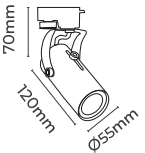

CODE
MOL047