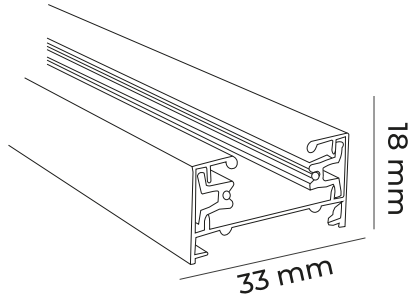

7.00\$

Krom

GU10 DUY
AMPÜLSÜZ

ALÜMİNYUM KASA
%100 BAKIR

6.40\$

CODE
MOL451

1 METRE MONOFAZE RAY

%100 BAKIR