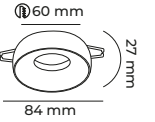

ALÜMİNYUM GÖVDE

Siyah GU10 DUY AMPÜLSÜZ 2Y 20 IP 20 CE 100AD

CODE
MOL4176

11.00\$

ALÜMİNYUM GÖVDE

Beyaz GU10 DUY AMPÜLSÜZ 2Y 20 IP 20 CE 100AD

CODE
MOL4180

12.00\$