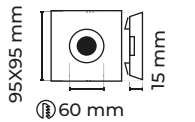

CODE
MOL569

10.00\$

GU10 DUY AMPÜLSÜZ

CODE
MOL554

KENAR LED
2 WATT

10.00\$

AMPÜLSÜZ

KENAR LEDLİ White W.White