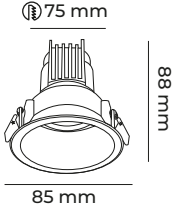

2700 K 1320 LM   3000 K 1390 LM   4000 K 1460 LM   6500 K 1530 LM

DRIVER
LIFOD EAGLE RISE

LED
PHILIPS SAMSUNG

Beyaz   2⁺   IP20   CE   50AD   50.000

CODE
MOL4140M

8 W (+-5) 200 mA

27.00$

10 W (+-5) 250 mA

28.00$

12 W (+-5) 300 mA

29.00$