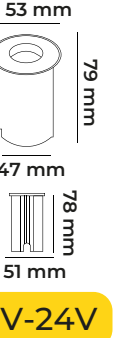

CODE
MOL9028

1 WATT

DIŞ MEKAN
ZEMİN ARMATÜRÜ