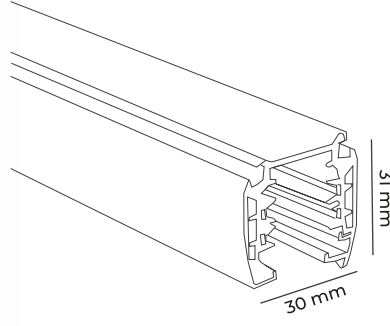

ALÜMİNYUM KASA

%100 BAKIR