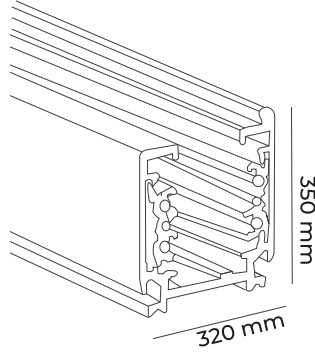

SIVA ALTI TRİFAZE KÖRÜKLÜ L DÖNÜŞ

CODE
MOL478● ○
Siyah Beyaz

5.00\$

SIVA ALTI TRİFAZE RAY SOKETİ

ALÜMİNYUM KASA

%100 BAKIR

DALİ

CODE
MOL441