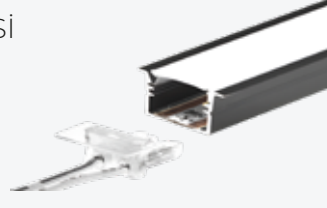

SYF 71-74

12 VOLT
NEON LEDLER

SYF 75

24 VOLT
NEON LEDLER

SYF 76

ŞERİT LEDLER

SYF 77

AYBARS SERİSİ
BAR LEDLER