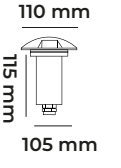

45.00$ GU10 DUYLU AMPÜLSÜZ Saten ☐ ☒ IP65 CE 20AD

CODE
MOL9044

GU10 DUYLU

DIŞ MEKAN
ZEMİN ARMATÜRÜ