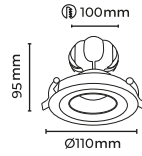

CODE
MOL5020

8 W (+5) 200 mA
43.00$

12 W (+5) 300 mA
44.00$

DRIVER LED
LIFOD EAGLE RISE PHILIPS OSRAM SAMSUNG Beyaza Siyah 3 20 CE 50AD 50.000

2700 K 1320 LM 3000 K 1390 LM 4000 K 1460 LM 6500 K 1530 LM

CODE
MOL5023

8 W (+5) 200 mA
43.00$

12 W (+5) 300 mA
44.00$

DRIVER LED LIFOD EAGLE RISE PHILIPS OSRAM SAMSUNG Siyah 3 20 CE 50AD 50.000

2700 K 1320 LM 3000 K 1390 LM 4000 K 1460 LM 6500 K 1530 LM

CODE
MOL5022

20 W (+5) 500 mA
50.00$

30 W (+5) 700 mA
51.00$

DRIVER LED LIFOD EAGLE RISE PHILIPS OSRAM SAMSUNG Beyaza Siyah 3 20 CE 20AD 50.000

2700 K 2260 LM 3000 K 2460 LM 4000 K 2660 LM 6500 K 2860 LM

CODE
MOL5021

20 W (+5) 500 mA
50.00$

30 W (+5) 700 mA
51.00$

DRIVER LED LIFOD EAGLE RISE PHILIPS OSRAM SAMSUNG Siyah 3 20 CE 20AD 50.000

2700 K 2260 LM 3000 K 2460 LM 4000 K 2660 LM 6500 K 2860 LM

CODE
MOL5024

20 W (+5) 500 mA
55.00$

30 W (+5) 700 mA
56.00$

DRIVER LED LIFOD EAGLE RISE PHILIPS OSRAM SAMSUNG Beyaza Siyah 3 20 CE 20AD 50.000

2700 K 2260 LM 3000 K 2460 LM 4000 K 2660 LM 6500 K 2860 LM

CODE
MOL5025

20 W (+5) 500 mA
55.00$

30 W (+5) 700 mA
56.00$

DRIVER LED LIFOD EAGLE RISE PHILIPS OSRAM SAMSUNG Siyah 3 20 CE 20AD 50.000

2700 K 2260 LM 3000 K 2460 LM 4000 K 2660 LM 6500 K 2860 LM

CODE
MOL5026

2X20W (+5) 2X500 mA
110.00$

2X30 W (+5) 2X700 mA
112.00$

DRIVER LED LIFOD EAGLE RISE PHILIPS OSRAM SAMSUNG Beyaza Siyah 3 20 CE 12AD 50.000

2700 K 4520 LM 3000 K 4920 LM 4000 K 5320 LM 6500 K 5720 LM

CODE
MOL5027

2X20W (+5) 2X500 mA
110.00$

2X30 W (+5) 2X700 mA
112.00$

DRIVER LED LIFOD EAGLE RISE PHILIPS OSRAM SAMSUNG Siyah 3 20 CE 12AD 50.000

2700 K 4520 LM 3000 K 4920 LM 4000 K 5320 LM 6500 K 5720 LM