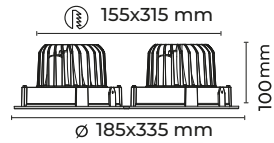

30 W (+-5) 700 mA

38.00$

40 W (+-5) 900 mA

39.00$

DRIVER

LED

LIFOD EAGLE RISE

PHILIPS OSRAM SAMSUNG

Siyah

Beyaz

2700 K
4520 LM

3000 K
4720 LM

4000 K
4920 LM

6500 K
5320 LM

CODE
MOL2082