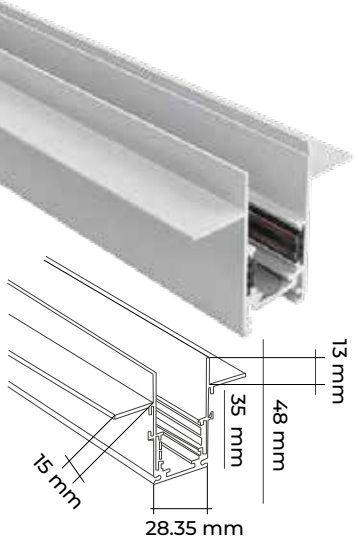

CODE **MOL6111** ☒ 48V ☐ Beyaz
1 METRE TRİMLESS MAGNET RAY **26.00$**

CODE **MOL6112** ☒ 48V ☐ Beyaz
2 METRE TRİMLESS MAGNET RAY **52.00$**

CODE **MOL6112** ☒ 48V ☐ Beyaz
3 METRE TRİMLESS MAGNET RAY **78.00$**

☒ 48V ☐ Beyaz CODE **MOL6115**
1 METRE SIVA ÜSTÜ MAGNET RAY **26.00$**

☒ 48V ☐ Beyaz CODE **MOL6116**
2 METRE SIVA ÜSTÜ MAGNET RAY **52.00$**

☒ 48V ☐ Beyaz CODE **MOL6117**
3 METRE SIVA ÜSTÜ MAGNET RAY **78.00$**