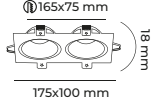

8.00$

ALÜMİNYUM GÖVDE

Siyah GU10 DUY AMPÜLSÜZ 2₅ IP 20 CE 50AD

CODE
MOL4173