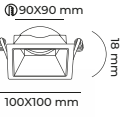

6.00$

ALÜMİNYUM GÖVDE

Beyaz Rose GU10 DUY AMPÜLSÜZ 2⁺ IP 20 CE 100AD

CODE
MOL4167