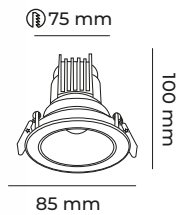

CODE
MOL4138M

8 W (+-5) 200 mA
27.00$

10 W (+-5) 250 mA
28.00$

12 W (+-5) 300 mA
29.00$

DRIVER

LIFUD EAGLE RISE

LED

PHILIPS SAMSUNG

2700 K 1320 LM   3000 K 1390 LM   4000 K 1460 LM   6500 K 1530 LM

Beyaza Gold ● 25 IP20 CE 50AD 50.000