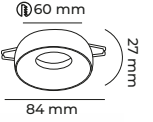

11.00$

ALÜMİNYUM GÖVDE

Siyah GU10 DUY AMPÜLSÜZ 2Y 20 IP 20 CE 100AD

CODE
MOL4176