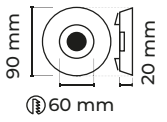

CODE
MOL557