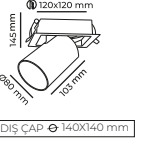

CODE
MOL5011

8 W (+-5) 200 mA
34.00$

12 W (+-5) 300 mA
35.00$

DRIVER LED
LIFOD EAGLE RISE PHILIPS OSRAM SAMSUNG

2700 K 1320 LM 3000 K 1390 LM 4000 K 1460 LM 6500 K 1530 LM
Beyaza Siyah 3 20 CE 50 AD 50.000

CODE
MOL5010

8 W (+-5) 200 mA
34.00$

12 W (+-5) 300 mA
35.00$

DRIVER LED
LIFOD EAGLE RISE PHILIPS OSRAM SAMSUNG

2700 K 3390 LM 3000 K 3540 LM 4000 K 2660 LM 6500 K 3990 LM
Siyah 3 20 CE 50 AD 50.000

CODE
MOL5012

20 W (+-5) 500 mA
67.00$

30 W (+-5) 700 mA
68.00$

DRIVER LED
LIFOD EAGLE RISE PHILIPS OSRAM SAMSUNG

2700 K 3390 LM 3000 K 3540 LM 4000 K 3690 LM 6500 K 3990 LM
Beyaza Siyah 3 20 CE 20 AD 50.000

CODE
MOL5013

20 W (+-5) 500 mA
67.00$

30 W (+-5) 700 mA
68.00$

DRIVER LED
LIFOD EAGLE RISE PHILIPS OSRAM SAMSUNG

2700 K 3390 LM 3000 K 3540 LM 4000 K 3690 LM 6500 K 3990 LM
Siyah 3 20 CE 20 AD 50.000

CODE
MOL5014

20 W (+-5) 500 mA
68.00$

30 W (+-5) 700 mA
69.00$

DRIVER LED
LIFOD EAGLE RISE PHILIPS OSRAM SAMSUNG

2700 K 3390 LM 3000 K 3540 LM 4000 K 3690 LM 6500 K 3990 LM
Beyaza Siyah 3 20 CE 20 AD 50.000

CODE
MOL5015

20 W (+-5) 500 mA
68.00$

30 W (+-5) 700 mA
69.00$

DRIVER LED
LIFOD EAGLE RISE PHILIPS OSRAM SAMSUNG

2700 K 3390 LM 3000 K 3540 LM 4000 K 3690 LM 6500 K 3990 LM
Siyah 3 20 CE 20 AD 50.000

CODE
MOL5017

2X20W (+-5) 2X500 mA
136.00$

2X30 W (+-5) 2X700 mA
138.00$

DRIVER LED
LIFOD EAGLE RISE PHILIPS OSRAM SAMSUNG

2700 K 6780 LM 3000 K 7080 LM 4000 K 7380 LM 6500 K 7980 LM
Beyaza Siyah 3 20 CE 12 AD 50.000

CODE
MOL5016

2X20W (+-5) 2X500 mA
136.00$

2X30 W (+-5) 2X700 mA
138.00$

DRIVER LED
LIFOD EAGLE RISE PHILIPS OSRAM SAMSUNG

2700 K 6780 LM 3000 K 7080 LM 4000 K 7380 LM 6500 K 7980 LM
Siyah 3 20 CE 12 AD 50.000