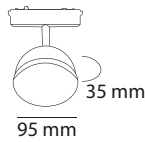

CODE
MOL6082

On-Off

25.00$

48 V LED **OSRAM** 3 W

Siyah ● 2₅ IP₂₀ CE 40AD 50.000

U 3000 K 310 LM 4000 K 350 LM

CODE
MOL6063

On-Off

64.00$

48 V LED **OSRAM** 20 W

Siyah ● 2₅ IP₂₀ CE 20AD 50.000

U 3000 K 2400 LM 4000 K 2480 LM

CODE
MOL6083

On-Off

30.00$

48 V LED **OSRAM** 6 W

Siyah ● 2₅ IP₂₀ CE 40AD 50.000

U 3000 K 720 LM 4000 K 760 LM

CODE
MOL6064

On-Off

36.00$

48 V LED **OSRAM** 10 W

Siyah ● 2₅ IP₂₀ CE 20AD 50.000

U 3000 K 1200 LM 4000 K 1240 LM

CODE
MOL6070

On-Off

47.00$

48 V LED **OSRAM** 9 W

Siyah ● 2₅ IP₂₀ CE 20AD 50.000

U 3000 K 1080 LM 4000 K 1120 LM

CODE
MOL6065

On-Off

49.00$

48 V LED **OSRAM** 20 W

Siyah ● 2₅ IP₂₀ CE 20AD 50.000

U 3000 K 2400 LM 4000 K 2440 LM

CODE
MOL6069

On-Off

40.00$

48 V LED **OSRAM** 9 W

Siyah ● 2₅ IP₂₀ CE 20AD 50.000

U 3000 K 1080 LM 4000 K 1120 LM

CODE
MOL6066

On-Off

62.00$

48 V LED **OSRAM** 30 W

Siyah ● 2₅ IP₂₀ CE 20AD 50.000

U 3000 K 3600 LM 4000 K 3640 LM