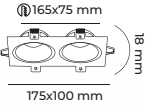

14.00$

ALÜMİNYUM GÖVDE

Beyaz Siyah GU10 DUY AMPÜLSÜZ 2₅ IP 20 CE 50AD

CODE
MOL4174