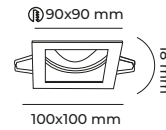

4.70$

ALÜMİNYUM GÖVDE

● Saten Siyah GU10 DUY AMPÜLSÜZ 25 IP 20 CE 100AD

CODE
MOL1682SN