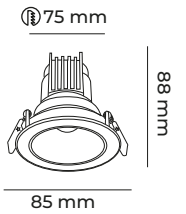

2700 K 1320 LM   3000 K 1390 LM   4000 K 1460 LM   6500 K 1530 LM

DRIVER
LIFOD EAGLE RISE

LED
PHILIPS SAMSUNG

Beyaza Platin   2⁺   IP20   CE   50AD   50.000

CODE
MOL4143M

8 W (+-5) 200 mA

27.00$

10 W (+-5) 250 mA

28.00$

12 W (+-5) 300 mA

29.00$