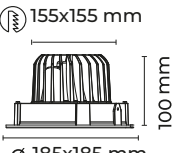

30 W (+-5) 700 mA

39.00$

40 W (+-5) 900 mA

40.00$

DRIVER

LED

LIFOD EAGLE RISE

PHILIPS OSRAM SAMSUNG

Siyah

Beyaz

2700 K
4520 LM

3000 K
4720 LM

4000 K
4920 LM

6500 K
5320 LM

CODE
MOL2081D