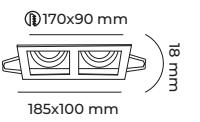

9.40$

ALÜMİNYUM GÖVDE

● Saten Siyah GU10 DUY AMPÜLSÜZ 25 IP 20 CE 50AD

CODE
MOL1680BB