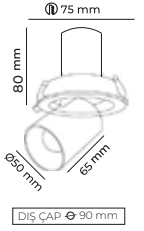

CODE
MOL5010

8 W (+-5) 200 mA
34.00$

12 W (+-5) 300 mA
35.00$

DRIVER LED
LIFOD EAGLE RISE PHILIPS OSRAM SAMSUNG

2700 K 3390 LM 3000 K 3540 LM 4000 K 2660 LM 6500 K 3990 LM
Siyah 3 20 CE 50 AD 50.000