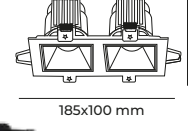

DRIVER

LIFOD EAGLE RISE

LED

2700 K 2640 LM 3000 K 2780 LM 4000 K 2920 LM 6500 K 3060 LM

PHILIPS SAMSUNG

Siyah

Ø170x90 mm

185x100 mm