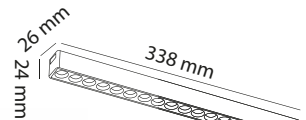

On-Off

32.00$

48 V LED OSRAM 18 W

Siyah

3000 K
2160 LM

4000 K
2200 LM

CODE
MOL6058