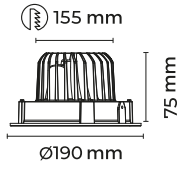

CODE
MOL2085Y