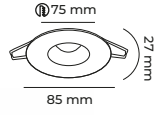

ALÜMİNYUM GÖVDE

Siyah GU10 DUY AMPÜLSÜZ 2Y 20 IP 20 CE 120AD

CODE
MOL4165

5.00\$

ALÜMİNYUM GÖVDE

Beyaz GU10 DUY AMPÜLSÜZ 2Y 20 IP 20 CE 120AD

CODE
MOL4172

10.00\$