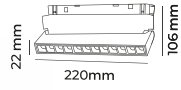

50AD

CODE
MOL6036

Dali Dimli

115.00\$

Tuya Dimli

64.00\$

On-Off

42.00\$