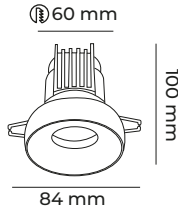

CODE
MOL4177M

8 W (+-5) 200 mA
37.00$

10 W (+-5) 250 mA
38.00$

12 W (+-5) 300 mA
39.00$

DRIVER

LIFUD EAGLE RISE

LED

PHILIPS SAMSUNG

2700 K 1320 LM   3000 K 1390 LM   4000 K 1460 LM   6500 K 1530 LM

Siyah ● 25 IP20 CE 50AD 50.000