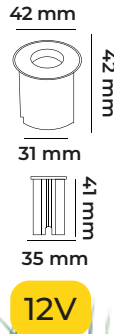

CODE
MOL9023

1 WATT

DIŞ MEKAN
ZEMİN ARMATÜRÜ