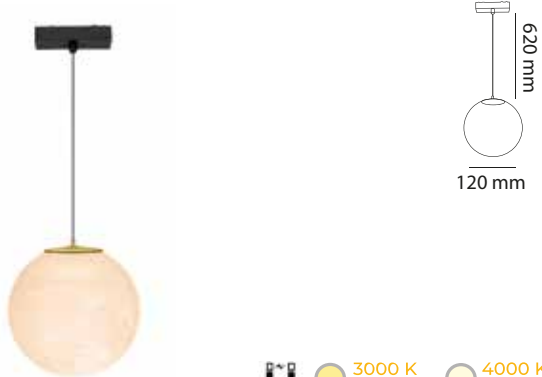

177.00\$

48 V LED **OSRAM** 50 W

Siyah ● 2⁺ IP₂₀ CE 10 AD 50.000

3000 K 6000 LM 4000 K 6040 LM

CODE
MOL6073

On-Off

58.00\$

48 V LED **OSRAM** 6 W