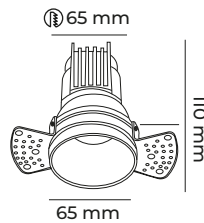

2700 K 1320 LM   3000 K 1390 LM   4000 K 1460 LM   6500 K 1530 LM

DRIVER
LIFOD EAGLE RISE

LED
PHILIPS SAMSUNG

Beyaz   2⁺   IP20   CE   50AD   50.000

CODE
MOL4175M

8 W (+-5) 200 mA

37.00$

10 W (+-5) 250 mA

38.00$

12 W (+-5) 300 mA

39.00$