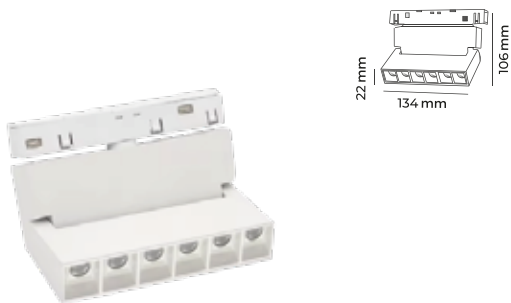

On-Off

42.00$

CCT

3 Farklı Renk de
Kullanım Özelliği
Mevcuttur.

48 v U 6 w Beyaz ☐ ☒ ☐ 2₊ IP₂₀ CE 60AD 50.000 L

3000 K 720 LM 4000 K 760 LM 6500 K 800 LM

CODE
MOL6133