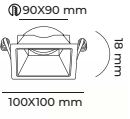

6.00$

ALÜMİNYUM GÖVDE

Beyaz Krom GU10 DUY AMPÜLSÜZ 2⁺ IP 20 CE 100AD