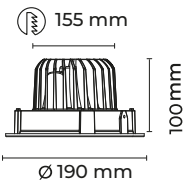

3000 K
4720 LM

4000 K
4920 LM

6500 K
5320 LM

CODE
MOL2085D

30 W (+-5) 700 mA

38.00\$

40 W (+-5) 900 mA

39.00\$