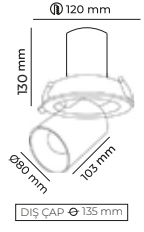

CODE
MOL5013

20 W (+-5) 500 mA
67.00$

30 W (+-5) 700 mA
68.00$

DRIVER LED
LIFOD EAGLE RISE PHILIPS OSRAM SAMSUNG

2700 K 3390 LM 3000 K 3540 LM 4000 K 3690 LM 6500 K 3990 LM
Siyah 3 20 CE 20 AD 50.000