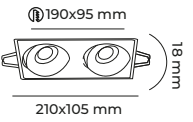

ALÜMİNYUM GÖVDE

Beyaz GU10 DUY AMPÜLSÜZ 2Y 20 IP 20 CE 50AD

CODE
MOL6108

20.00\$

ALÜMİNYUM GÖVDE

Beyaz GU10 DUY AMPÜLSÜZ 2Y 20 IP 20 CE 50AD

CODE
MOL6110

37.00\$