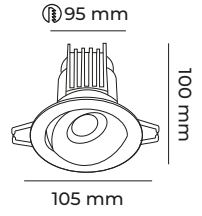

CODE
MOL6106M

8 W (+-5) 200 mA
42.00$

10 W (+-5) 250 mA
43.00$

12 W (+-5) 300 mA
44.00$

DRIVER

LIFUD EAGLE RISE

LED

PHILIPS SAMSUNG

2700 K 1320 LM   3000 K 1390 LM   4000 K 1460 LM   6500 K 1530 LM

Beyaz ○ 25 IP20 CE 50AD 50.000