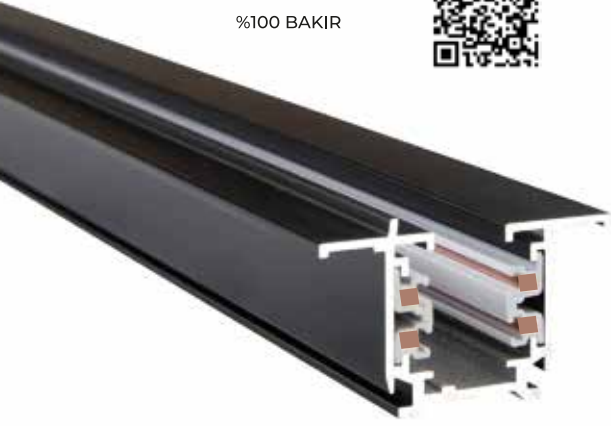

ALÜMİNYUM KASA

%100 BAKIR

CODE
MOL491

1 METRE SIVA ALTI TRİFAZE RAY

● ○
Siyah Beyaz

25.00$

%100 BAKIR

CODE
MOL492

2 METRE SIVA ALTI TRİFAZE RAY

● ○
Siyah Beyaz

50.00$

%100 BAKIR

CODE
MOL493

3 METRE SIVA ALTI TRİFAZE RAY

● ○
Siyah Beyaz

75.00$

%100 BAKIR

CODE
MOL475

● ○
Siyah Beyaz

6.00$

SIVA ALTI TRİFAZE ENERJİ GİRİŞİ

CODE
MOL484

● ○
Siyah Beyaz

0.80$

SIVA ALTI TRİFAZE SONLAMA KAPAĞI

CODE
MOL476

● ○
Siyah Beyaz

5.00$

SIVA ALTI TRİFAZE ARA BAĞLANTI

CODE
MOL475-K

● ○
Siyah Beyaz

4.00$

SIVA ALTI TRİFAZE ENERJİ ÜST KAPAĞI

CODE
MOL477

● ○
Siyah Beyaz

13.00$

SIVA ALTI TRİFAZE L KÖŞE DÖNÜŞ

CODE
MOL483

● ○
Siyah Beyaz

18.00$

SIVA ALTI TRİFAZE T APARATI

CODE
MOL481

● ○
Siyah Beyaz

23.00$

SIVA ALTI ARTI BİRLEŞTİRME APARATI

CODE
MOL477-K

● ○
Siyah Beyaz

6.00$

SIVA ALTI TRİFAZE L ÜST KAPAK

CODE
MOL483-K

● ○
Siyah Beyaz

6.00$

SIVA ALTI TRİFAZE T ÜST KAPAK

CODE
MOL481-K

● ○
Siyah Beyaz

6.00$

SIVA ALTI TRİFAZE ARTI ÜST KAPAK

CODE
MOL480

● ○
Siyah Beyaz

18.00$

SIVA ALTI TRİFAZE KÖRÜKLÜ L DÖNÜŞ

CODE
MOL478

● ○
Siyah Beyaz

5.00$

SIVA ALTI TRİFAZE RAY SOKETİ