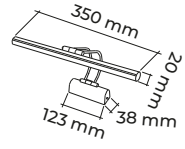

CODE
MOL8050

6 WATT

17.00\$

KELVIN	DRIVER	LED	GOVDE			
3000 K	MOL LED	MOL LED	Eskitme	2	IP20	CE 20AD

VETRA SERİSİ

DEKORATİF MERDİVEN AYDINLATMALARI

- Siva Altı Modeller
- Siva Üstü Modeller
- Sensrölü Modeller