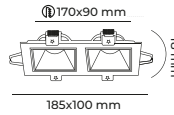

13.00$

ALÜMİNYUM GÖVDE

Beyaz Siyah GU10 DUY AMPÜLSÜZ 2₅ IP 20 CE 50AD

CODE
MOL4158