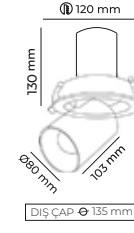

CODE
MOL5012

20 W (+-5) 500 mA
67.00$

30 W (+-5) 700 mA
68.00$

DRIVER LED
LIFOD EAGLE RISE PHILIPS OSRAM SAMSUNG

2700 K 3390 LM 3000 K 3540 LM 4000 K 3690 LM 6500 K 3990 LM
Beyaza Siyah 3 20 CE 20 AD 50.000