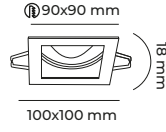

3.70$

ALÜMİNYUM GÖVDE

● Siyah GU10 DUY AMPÜLSÜZ 25 IP 20 CE 100AD

CODE
MOL1682