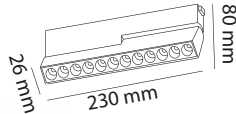

On-Off

45.00$

48 V LED OSRAM 12 W

Siyah

3000 K
1440 LM

4000 K
1480 LM

CODE
MOL6062