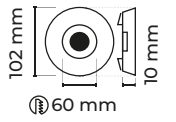

AMPÜLSÜZ

KENAR LEDLİ White ☐ W.White ☒ Sıva Altı

8.00$

CODE
MOL549

KENAR LED
2 WATT