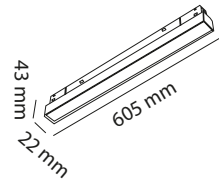

CODE
MOL6026

Dali Dimli

110.00$

Tuya Dimli

59.00$

On-Off

28.00$

48 V LED **OSRAM** 20 W

Siyah