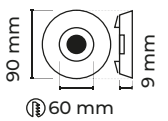

GU10 DUY AMPÜLSÜZ

CODE
MOL557

9.00\$

GU10 DUY AMPÜLSÜZ

CODE
MOL556

9.00\$

GU10 DUY AMPÜLSÜZ

CODE
MOL560