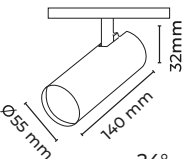

ALÜMİNYUM GÖVDE

CODE
MOL2332

Beyaz Siyah
☐ ☒

20W - 30W AYARLANABİLİR
30 W (+-5) 700 mA

46.00$

Trifaze ON TRACK Fark

12.00$

DRIVER LİFOD MOL LED EAGLECRİSE PHILIPS

LED OSRAM SAMSUNG

3 20 20 30AD 50.000

2700 K 2825 LM 3000 K 3025 LM 4000 K 3225 LM 6500 K 3335 LM