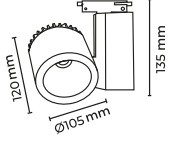

30 W (+-5) 700 mA

33.00\$

Trifaze Fark

6.00\$

DRIVER LİFOD EAGLECRİSE PHILIPS OSRAM SAMSUNG

LED OSRAM SAMSUNG

Beyaz Siyah 3 20 20 30AD 50.000

2700 K 4520 LM 3000 K 4720 LM 4000 K 4920 LM 6500 K 5320 LM