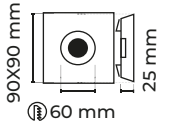

CODE
MOL578