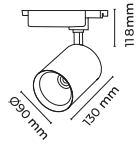

Trifaze ON TRACK Fark

12.00\$

DRIVER LİFOD MOL LED EAGLECRİSE PHILIPS

LED OSRAM SAMSUNG

3 20 20 30AD 50.000

2700 K 4060 LM 3000 K 4260 LM 4000 K 4460 LM 6500 K 4660 LM

ALÜMİNYUM GÖVDE

CODE
MOL232540 W (+-5) 900 mA
34.00\$