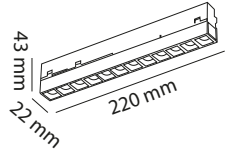

CODE
MOL6029

Dali Dimli

97.00$

Tuya Dimli

46.00$

On-Off

18.00$

48 V LED **OSRAM** 12 W

Siyah