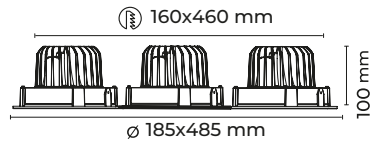

2X30 W (+-5) 2X700 mA

77.00$

2X40 W (+-5) 2X900 mA

78.00$

DRIVER

LED

LIFOD EAGLE RISE

PHILIPS OSRAM SAMSUNG

Siyah

Beyaz

2700 K
9040 LM

3000 K
9440 LM

4000 K
9840 LM

6500 K
10640 LM

CODE
MOL2083