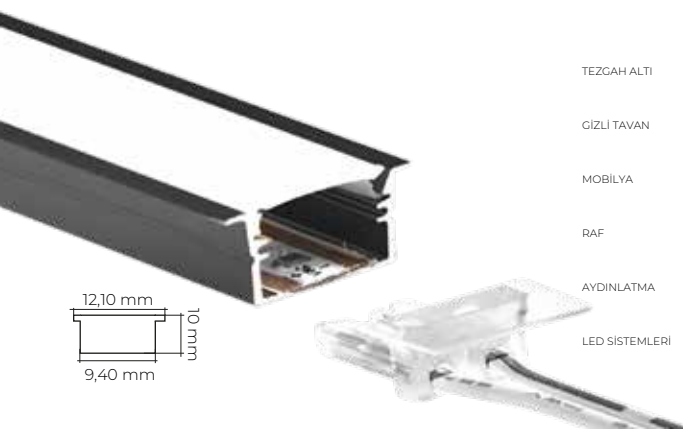

22.00$

14 WATT / METRE

24 VOLT

ALÜMİNYUM

ANTRASİT

CODE
MOL2555

CODE
MOL2554

12V LED DRIVER

ALÜMİNYUM
PROFİL

2 METRE 3000K

3 METRE 3000K

12,10 mm
10 mm
9,40 mm

TEZGAH ALTI
GIZLI TAVAN
MOBİLYA
RAF
AYDINLATMA
LED SİSTEMLERİ