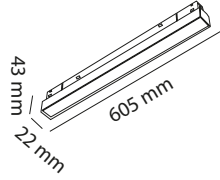

CODE
MOL6026S