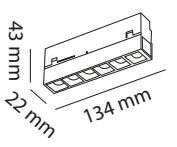

CODE
MOL6028

Dali Dimli

91.00$

Tuya Dimli

41.00$

On-Off

16.00$

48 V LED **OSRAM** 6 W

Siyah