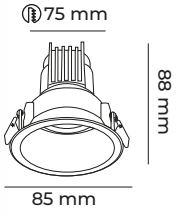

2700 K 1320 LM   3000 K 1390 LM   4000 K 1460 LM   6500 K 1530 LM

DRIVER
LIFOD EAGLE RISE

LED
PHILIPS SAMSUNG

Siyah   2⁺   IP20   CE   50AD   50.000

CODE
MOL4134M

8 W (+-5) 200 mA

27.00$

10 W (+-5) 250 mA

28.00$

12 W (+-5) 300 mA

29.00$