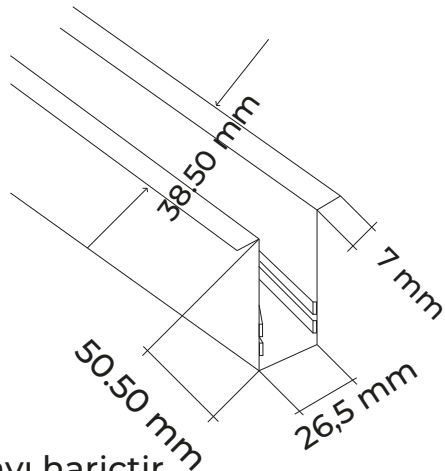

yay payı hariçtir

CODE
MOL6014-1
1 METRE SIVA ALTI YAYLI MAGNET RAY
48 VOLT

CODE
MOL6014-2
2 METRE SIVA ALTI YAYLI MAGNET RAY
48 VOLT

CODE
MOL6014-3
3 METRE SIVA ALTI YAYLI MAGNET RAY
48 VOLT

CODE
MOL6038

50AD
IP20
CE
Siyah

180 mm
45 mm

24.00$ 50W MAGNET DRIVER

CODE
MOL6023

50AD
IP20
CE
Siyah

230 mm
45 mm

28.00$ 100W MAGNET DRIVER

CODE
MOL6024

40AD
IP20
CE
Siyah

305 mm
45 mm

40.00$ 200W MAGNET DRIVER

CODE
MOL6039

40AD
IP20
CE
Siyah

355 mm
45 mm

58.00$ 300W MAGNET DRIVER

CODE
MOL6019

40AD
IP20
CE
Siyah

17 mm
176.5 mm
108 mm

5.00$ ARA BAĞLANTI APARATI

CODE
MOL6020

40AD
IP20
CE
Siyah

120 mm
18.20 mm
102.30 mm
17 mm

6.00$ L KASA ESNEK BAĞLANTI APARATI

CODE
MOL6020-DALI

40AD
IP20
CE
Siyah

120 mm
18.20 mm
102.30 mm
17 mm

18.00$ DALI ESNEK BAĞLANTI APARATI

CODE
MOL6018

40AD
IP20
CE
Siyah

300 mm Kablo Boyu
80 mm
18.68 mm

6.00$ HARICI TRAFÖ TAKILDIĞI ZAMAN KULLANILMASI GEREKEN ENERJİ BAŞLANGIÇ APARATI

CODE
MOL6019-DALI

40AD
IP20
CE
Siyah

17 mm
176.5 mm
108 mm

18.00$ DALI ARA BAĞLANTI APARATI

CODE
MOL6008

40AD
IP20
CE
Siyah

80 mm
45 mm
8 mm
26 mm
47 mm

9.00$ SIVA ALTI MAGNET L DÖNÜŞ KASASI

CODE
MOL6040

40AD
IP20
CE
Siyah

Metrik 3
18.5
22 mm
51 mm

2.00$ MAGNET RAY & L DÖNÜŞ MONTAJ APARATI

CODE
MOL6018-DALI

40AD
IP20
CE
Siyah

300 mm Kablo Boyu
80 mm
18.68 mm

18.00$ HARICI TRAFÖ TAKILDIĞI ZAMAN KULLANILMASI GEREKEN ENERJİ BAŞLANGIÇ APARATI