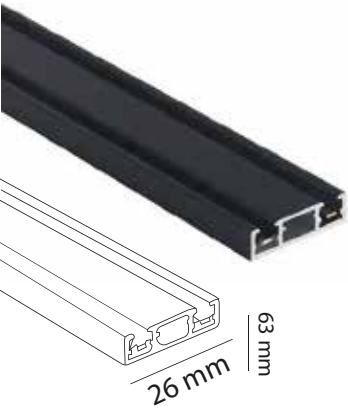

CODE
MOL6041 20 AD.
1 METRE SLİM SIVA ÜSTÜ MAGNET RAY
12.00\$

CODE
MOL6042 20 AD.
2 METRE SLİM SIVA ÜSTÜ MAGNET RAY
24.00\$

CODE
MOL6043 20 AD.
3 METRE SLİM SIVA ÜSTÜ MAGNET RAY
36.00\$

10 AD. CODE
MOL6091
1 METRE SLİM TRİMLEŞ MAGNET RAY
24.00\$