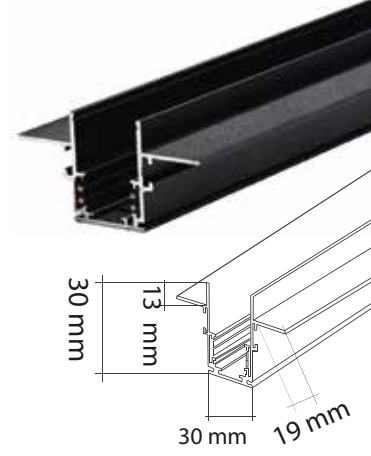

CODE
MOL6080 50 AD.
100W MAGNET DRIVER
32.00$

CODE
MOL6081 50 AD.
200W MAGNET DRIVER
53.00$

CODE
MOL6085 40 AD.
300W MAGNET DRIVER
65.00$

CODE
MOL6049 40 AD.
DİKEY L DÖNÜŞ APARATI
9.00$

CODE
MOL6044 40 AD.
ARA BAĞLANTI APARATI
7.00$

CODE
MOL6045 40 AD.
YATAY L DÖNÜŞ APARATI
7.00$

CODE
MOL6046 40 AD.
T BAĞLANTI APARATI
14.00$

CODE
MOL6047 40 AD.
ARTI BAĞLANTI APARATI
14.00$

CODE
MOL6095 40 AD.
TRİMLEŞ YATAY L DÖNÜŞ APARATI
14.00$

CODE
MOL6094 40 AD.
TRİMLEŞ DİKEY L DÖNÜŞ APARATI
14.00$

CODE
MOL6090 40 AD.
TRİMLEŞ T DÖNÜŞ APARATI
28.00$

CODE
MOL6089 40 AD.
TRİMLEŞ ARTI DÖNÜŞ APARATI
34.00$

CODE
MOL6097 40 AD.
TRİMLEŞ ENERJİ BAŞLANGIÇ APARATI
10.00$

CODE
MOL6096 40 AD.
TRİMLEŞ ESNEK DÖNÜŞ APARATI
15.00$

CODE
MOL6090K 40 AD.
TRİMLEŞ T ESNEK DÖNÜŞ APARATI
28.00$

CODE
MOL6089K 40 AD.
TRİMLEŞ ARTI ESNEK DÖNÜŞ APARATI
34.00$