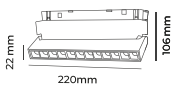

CODE
MOL6033S