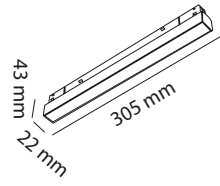

CODE
MOL6025S