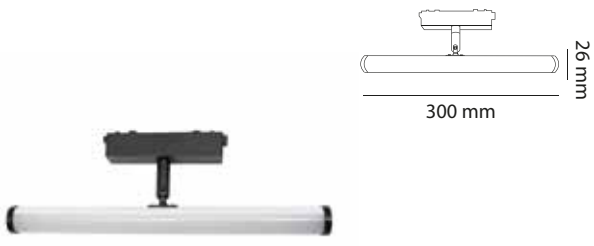

CODE
MOL6074

On-Off

24.00$

48 V LED **OSRAM** 9 W

Siyah ● 2⁺ IP₂₀ CE 20 AD 50.000

3000 K 1080 LM 4000 K 1120 LM

CODE
MOL6077