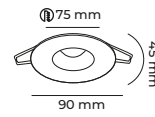

6.50$

ALÜMİNYUM GÖVDE

○ Beyaz GU10 DUY AMPÜLSÜZ 2W IP 20 CE 100AD

CODE
MOL4199