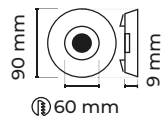

CODE
MOL502