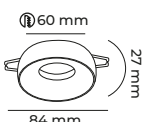

13.00$

ALÜMİNYUM GÖVDE

Platin GU10 DUY AMPÜLSÜZ 2Y 20 IP 20 CE 100AD

CODE
MOL4164