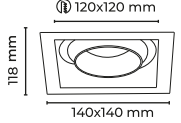

CODE
MOL5020

8 W (+5) 200 mA
43.00$

12 W (+5) 300 mA
44.00$

DRIVER LED
LIFOD EAGLE RISE PHILIPS OSRAM SAMSUNG Beyaza Siyah 3 20 CE 50AD 50.000

2700 K 1320 LM 3000 K 1390 LM 4000 K 1460 LM 6500 K 1530 LM

CODE
MOL5023

8 W (+5) 200 mA
43.00$

12 W (+5) 300 mA
44.00$

DRIVER LED LIFOD EAGLE RISE PHILIPS OSRAM SAMSUNG Siyah 3 20 CE 50AD 50.000

2700 K 1320 LM 3000 K 1390 LM 4000 K 1460 LM 6500 K 1530 LM

CODE
MOL5022

20 W (+5) 500 mA
50.00$

30 W (+5) 700 mA
51.00$

DRIVER LED LIFOD EAGLE RISE PHILIPS OSRAM SAMSUNG Beyaza Siyah 3 20 CE 20AD 50.000

2700 K 2260 LM 3000 K 2460 LM 4000 K 2660 LM 6500 K 2860 LM

CODE
MOL5021

20 W (+5) 500 mA
50.00$

30 W (+5) 700 mA
51.00$

DRIVER LED LIFOD EAGLE RISE PHILIPS OSRAM SAMSUNG Siyah 3 20 CE 20AD 50.000

2700 K 2260 LM 3000 K 2460 LM 4000 K 2660 LM 6500 K 2860 LM

CODE
MOL5024

20 W (+5) 500 mA
55.00$

30 W (+5) 700 mA
56.00$

DRIVER LED LIFOD EAGLE RISE PHILIPS OSRAM SAMSUNG Beyaza Siyah 3 20 CE 20AD 50.000

2700 K 2260 LM 3000 K 2460 LM 4000 K 2660 LM 6500 K 2860 LM

CODE
MOL5025

20 W (+5) 500 mA
55.00$

30 W (+5) 700 mA
56.00$

DRIVER LED LIFOD EAGLE RISE PHILIPS OSRAM SAMSUNG Siyah 3 20 CE 20AD 50.000

2700 K 2260 LM 3000 K 2460 LM 4000 K 2660 LM 6500 K 2860 LM

CODE
MOL5026

2X20W (+5) 2X500 mA
110.00$

2X30 W (+5) 2X700 mA
112.00$

DRIVER LED LIFOD EAGLE RISE PHILIPS OSRAM SAMSUNG Beyaza Siyah 3 20 CE 12AD 50.000

2700 K 4520 LM 3000 K 4920 LM 4000 K 5320 LM 6500 K 5720 LM

CODE
MOL5027

2X20W (+5) 2X500 mA
110.00$

2X30 W (+5) 2X700 mA
112.00$

DRIVER LED LIFOD EAGLE RISE PHILIPS OSRAM SAMSUNG Siyah 3 20 CE 12AD 50.000

2700 K 4520 LM 3000 K 4920 LM 4000 K 5320 LM 6500 K 5720 LM