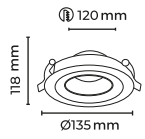

CODE
MOL5020

8 W (+5) 200 mA
43.00$

12 W (+5) 300 mA
44.00$

DRIVER LED
LIFOD EAGLE RISE PHILIPS OSRAM SAMSUNG Beyaza Siyah 3 20 CE 50AD 50.000

2700 K 1320 LM 3000 K 1390 LM 4000 K 1460 LM 6500 K 1530 LM

CODE
MOL5023

8 W (+5) 200 mA
43.00$

12 W (+5) 300 mA
44.00$

DRIVER LED LIFOD EAGLE RISE PHILIPS OSRAM SAMSUNG Siyah 3 20 CE 50AD 50.000

2700 K 1320 LM 3000 K 1390 LM 4000 K 1460 LM 6500 K 1530 LM

CODE
MOL5022

20 W (+5) 500 mA
50.00$

30 W (+5) 700 mA
51.00$

DRIVER LED LIFOD EAGLE RISE PHILIPS OSRAM SAMSUNG Beyaza Siyah 3 20 CE 20AD 50.000

2700 K 2260 LM 3000 K 2460 LM 4000 K 2660 LM 6500 K 2860 LM

CODE
MOL5021

20 W (+5) 500 mA
50.00$

30 W (+5) 700 mA
51.00$

DRIVER LED LIFOD EAGLE RISE PHILIPS OSRAM SAMSUNG Siyah 3 20 CE 20AD 50.000

2700 K 2260 LM 3000 K 2460 LM 4000 K 2660 LM 6500 K 2860 LM

CODE
MOL5024

20 W (+5) 500 mA
55.00$

30 W (+5) 700 mA
56.00$

DRIVER LED LIFOD EAGLE RISE PHILIPS OSRAM SAMSUNG Beyaza Siyah 3 20 CE 20AD 50.000

2700 K 2260 LM 3000 K 2460 LM 4000 K 2660 LM 6500 K 2860 LM

CODE
MOL5025

20 W (+5) 500 mA
55.00$

30 W (+5) 700 mA
56.00$

DRIVER LED LIFOD EAGLE RISE PHILIPS OSRAM SAMSUNG Siyah 3 20 CE 20AD 50.000

2700 K 2260 LM 3000 K 2460 LM 4000 K 2660 LM 6500 K 2860 LM

CODE
MOL5026

2X20W (+5) 2X500 mA
110.00$

2X30 W (+5) 2X700 mA
112.00$

DRIVER LED LIFOD EAGLE RISE PHILIPS OSRAM SAMSUNG Beyaza Siyah 3 20 CE 12AD 50.000

2700 K 4520 LM 3000 K 4920 LM 4000 K 5320 LM 6500 K 5720 LM

CODE
MOL5027

2X20W (+5) 2X500 mA
110.00$

2X30 W (+5) 2X700 mA
112.00$

DRIVER LED LIFOD EAGLE RISE PHILIPS OSRAM SAMSUNG Siyah 3 20 CE 12AD 50.000

2700 K 4520 LM 3000 K 4920 LM 4000 K 5320 LM 6500 K 5720 LM