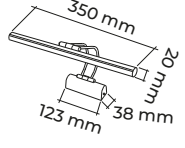

17.00$

KELVIN	DRIVER	LED	GOVDE			
3000 K	MOL LED	MOL LED	Gold	2	IP20	CE 20AD

CODE
MOL8024

4 WATT