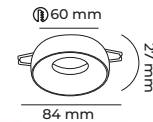

11.00$

ALÜMİNYUM GÖVDE

Beyaz GU10 DUY AMPÜLSÜZ 2Y 20 IP 20 CE 100AD

CODE
MOL4180