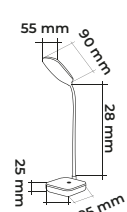

CODE
MOL1922