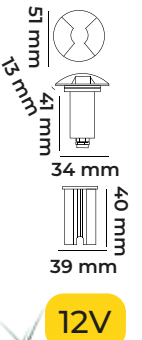

CODE
MOL9026

1 WATT

DIŞ MEKAN
ZEMİN ARMATÜRÜ