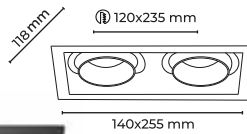

2X20W (+5) 2X500 mA
110.00$

2X30 W (+5) 2X700 mA
112.00$

DRIVER LED LIFOD EAGLE RISE PHILIPS OSRAM SAMSUNG Beyaza Siyah 3 20 CE 12AD 50.000

2700 K 4520 LM 3000 K 4920 LM 4000 K 5320 LM 6500 K 5720 LM

CODE
MOL5027