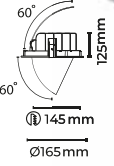

CODE
MOL2072

49.50$

DRIVER	mA	WATT	KELVİN	LUMEN	DRIVER	mA	WATT	KELVİN	LUMEN	DATA SHEET
40W	900mA	33W (+-5)	2700K	4520LM	30W	700mA	26W(+/-5)	2700K	3390LM	
40W	900mA	33W (+-5)	3000K	4720LM	30W	700mA	26W(+/-5)	3000K	3540LM	
40W	900mA	33W (+-5)	4000K	4920LM	30W	700mA	26W(+/-5)	4000K	3690LM	
40W	900mA	33W (+-5)	6500K	5320LM	30W	700mA	26W(+/-5)	6500K	3990LM	

Beyaz ☐ Siyah ☒ OSRAM PHILIPS SAMSUNG LİFÖD 20AD Teknik Detaylar