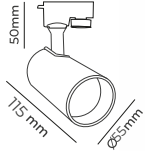

CODE
MOL2311