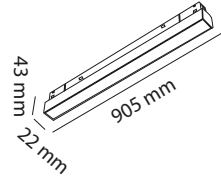

CODE
MOL6027S