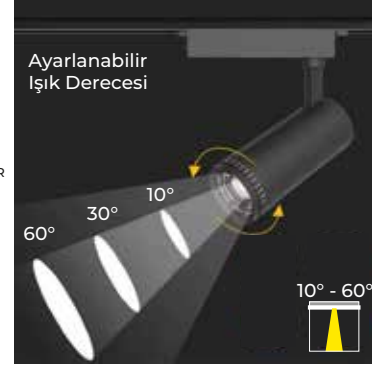

15.00\$

ALÜMİNYUM GÖVDE

3000 K 2430 LM 4000 K 2620 LM

DRIVER
MOL LEDLED
MOL LED

Beyaz Siyah

3 20 IP 20 CE 30AD 50.000

CODE
MOL233020W - 30W AYARLANABİLİR
30 W (+-5) 700 mA

63.00\$