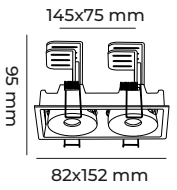

16 W (+-5) 250 mA
116.00$

24 W (+-5) 300 mA
118.00$

- 2700 K 2640 LM
- 3000 K 2780 LM
- 4000 K 2920 LM
- 6500 K 3060 LM

MOL LED DRIVER LIFOD EAGLE RISE LED PHILIPS SAMSUNG Siyah 3 20 20 AD 50000