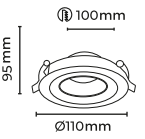

CODE
MOL5020

8 W (+5) 200 mA
43.00$

12 W (+5) 300 mA
44.00$

DRIVER LED
LIFOD EAGLE RISE PHILIPS OSRAM SAMSUNG Beyaza Siyah 3 20 CE 50AD 50.000

2700 K 1320 LM 3000 K 1390 LM 4000 K 1460 LM 6500 K 1530 LM

CODE
MOL5023

8 W (+5) 200 mA
43.00$

12 W (+5) 300 mA
44.00$

DRIVER LED LIFOD EAGLE RISE PHILIPS OSRAM SAMSUNG Siyah 3 20 CE 50AD 50.000

2700 K 1320 LM 3000 K 1390 LM 4000 K 1460 LM 6500 K 1530 LM

CODE
MOL5022

20 W (+5) 500 mA
50.00$

30 W (+5) 700 mA
51.00$

DRIVER LED LIFOD EAGLE RISE PHILIPS OSRAM SAMSUNG Beyaza Siyah 3 20 CE 20AD 50.000

2700 K 2260 LM 3000 K 2460 LM 4000 K 2660 LM 6500 K 2860 LM

CODE
MOL5021

20 W (+5) 500 mA
50.00$

30 W (+5) 700 mA
51.00$

DRIVER LED LIFOD EAGLE RISE PHILIPS OSRAM SAMSUNG Siyah 3 20 CE 20AD 50.000

2700 K 2260 LM 3000 K 2460 LM 4000 K 2660 LM 6500 K 2860 LM

CODE
MOL5024

20 W (+5) 500 mA
55.00$

30 W (+5) 700 mA
56.00$

DRIVER LED LIFOD EAGLE RISE PHILIPS OSRAM SAMSUNG Beyaza Siyah 3 20 CE 20AD 50.000

2700 K 2260 LM 3000 K 2460 LM 4000 K 2660 LM 6500 K 2860 LM

CODE
MOL5025

20 W (+5) 500 mA
55.00$

30 W (+5) 700 mA
56.00$

DRIVER LED LIFOD EAGLE RISE PHILIPS OSRAM SAMSUNG Siyah 3 20 CE 20AD 50.000

2700 K 2260 LM 3000 K 2460 LM 4000 K 2660 LM 6500 K 2860 LM

CODE
MOL5026

2X20W (+5) 2X500 mA
110.00$

2X30 W (+5) 2X700 mA
112.00$

DRIVER LED LIFOD EAGLE RISE PHILIPS OSRAM SAMSUNG Beyaza Siyah 3 20 CE 12AD 50.000

2700 K 4520 LM 3000 K 4920 LM 4000 K 5320 LM 6500 K 5720 LM

CODE
MOL5027

2X20W (+5) 2X500 mA
110.00$

2X30 W (+5) 2X700 mA
112.00$

DRIVER LED LIFOD EAGLE RISE PHILIPS OSRAM SAMSUNG Siyah 3 20 CE 12AD 50.000

2700 K 4520 LM 3000 K 4920 LM 4000 K 5320 LM 6500 K 5720 LM