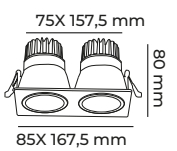

CODE
MOL4082