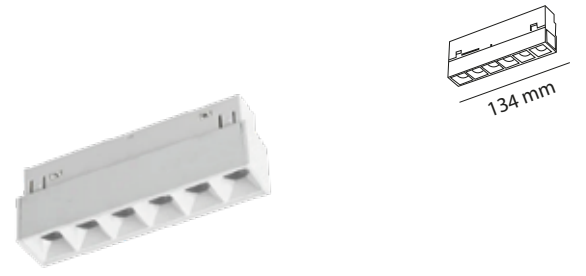

On-Off

21.00$

CCT

3 Farklı Renk de
Kullanım Özelliği
Mevcuttur.

48 v U 6 w Beyaz ☐ ☒ ☐ 2₊ IP₂₀ CE 60AD 50.000 L

3000 K 720 LM 4000 K 760 LM 6500 K 800 LM

CODE
MOL6125