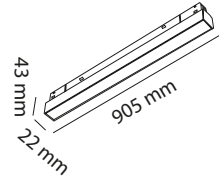

CODE
MOL6027

Dali Dimli

121.00$

Tuya Dimli

70.00$

On-Off

41.00$

48 V LED **OSRAM** 30 W

Siyah