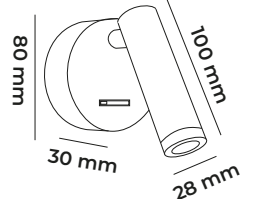

32.00$

3 W

Beyaz Gövde : ● 3000 K ● 50AD

SIVA
ÜSTÜ

CODE
MOL8037