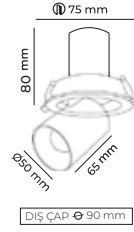

LIFT

SERİSİ

SIVA ALTI LED SPOT HAREKETLİ

CODE
MOL5011

8 W (+-5) 200 mA
34.00\$

12 W (+-5) 300 mA
35.00\$

DRIVER LED
LIFOD EAGLE RISE PHILIPS OSRAM SAMSUNG

2700 K 1320 LM 3000 K 1390 LM 4000 K 1460 LM 6500 K 1530 LM
Beyaza Siyah 3 20 CE 50 AD 50.000