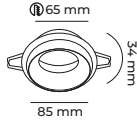

12.00$

ALÜMİNYUM GÖVDE

Siyah Beyaz GU10 DUY AMPÜLSÜZ 2₅ IP 20 CE 100AD

CODE
MOL4151