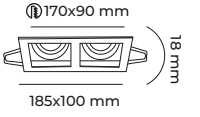

7.40$

ALÜMİNYUM GÖVDE

● Beyaz Siyah GU10 DUY AMPÜLSÜZ 25 IP 20 CE 50AD

CODE
MOL1680SN