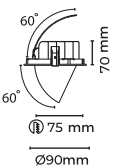

CODE
MOL2068

26.00$

DRIVER	mA	WATT	KELVİN	LUMEN	DRIVER	mA	WATT	KELVİN	LUMEN	DATA SHEET
12W	250mA	9W (+-5)	2700K	1320LM	8W	200mA	7,2W(+/-5)	2700K	880LM	
12W	250mA	9W (+-5)	3000K	1390LM	8W	200mA	7,2W(+/-5)	3000K	920LM	
12W	250mA	9W (+-5)	4000K	1460LM	8W	200mA	7,2W(+/-5)	4000K	960LM	
12W	250mA	9W (+-5)	6500K	1530LM	8W	200mA	7,2W(+/-5)	6500K	1000LM	

Beyaz ☐ Siyah ☒ SAMSUNG 50AD Teknik Detaylar