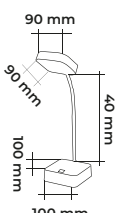

CODE
MOL1918