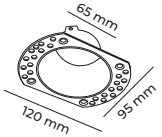

15.00$

ALÜMİNYUM GÖVDE

○ Beyaz GU10 DUY AMPÜLSÜZ 2W IP 20 CE 50AD

CODE
MOL4198