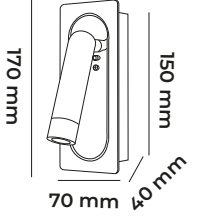

USB GİRİŞLİ
TYPE-C GİRİŞLİ

SIVA
ÜSTÜ

43.00$

3 W

Siyah Gövde : ● 3000 K ● Sıva Altı 50AD

CODE
MOL8035