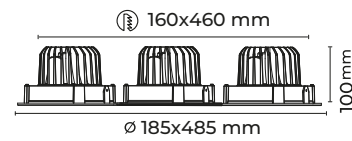

Beyaz

2700 K
13560 LM

3000 K
14160 LM

4000 K
14760 LM

6500 K
15960 LM

CODE
MOL2083D

3X30 W (+-5) 3X700 mA

104.00\$