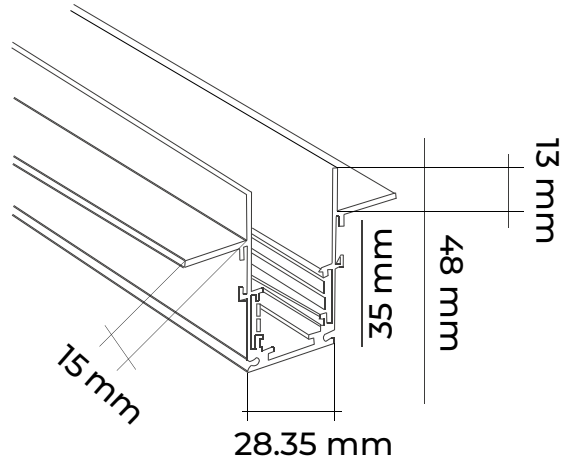

CODE
MOL6001
1 METRE TRİMLESS MAGNET RAY

17.00$

48 VOLT

Siyah

CODE
MOL6002
2 METRE TRİMLESS MAGNET RAY

34.00$

48 VOLT

Siyah

CODE
MOL6003
3 METRE TRİMLESS MAGNET RAY

51.00$

48 VOLT

Siyah

CODE
MOL6038

50 AD.
40 AD.
CE
IP 20
Siyah

180 mm
45 mm

24.00$

50W MAGNET DRIVER

CODE
MOL6023

50 AD.
40 AD.
CE
IP 20
Siyah

230 mm
45 mm

28.00$

100W MAGNET DRIVER

CODE
MOL6024

40 AD.
40 AD.
CE
IP 20
Siyah

305 mm
45 mm

40.00$

200W MAGNET DRIVER

CODE
MOL6039

40 AD.
40 AD.
CE
IP 20
Siyah

355 mm
45 mm

58.00$

300W MAGNET DRIVER

CODE
MOL6019

40 AD.
40 AD.
CE
IP 20
Siyah

17 mm
176 mm
108 mm

5.00$

ARA BAĞLANTI APARATI

CODE
MOL6019-DALI

40 AD.
40 AD.
CE
IP 20
Siyah

17 mm
176 mm
108 mm

18.00$

DALI ARA BAĞLANTI APARATI

CODE
MOL6020

40 AD.
40 AD.
CE
IP 20
Siyah

120 mm
120 mm
17 mm
10230 mm

6.00$

L KASA ESNEK BAĞLANTI APARATI

CODE
MOL6020-DALI

40 AD.
40 AD.
CE
IP 20
Siyah

120 mm
120 mm
17 mm
10230 mm

18.00$

DALI ESNEK BAĞLANTI APARATI

CODE
MOL6021

40 AD.
40 AD.
CE
IP 20
Siyah

82 mm
69 mm
30 mm

7.00$ TRİMLESS TAVAN L KÖŞE DÖNÜŞ KASASI

CODE
MOL6022

40 AD.
40 AD.
CE
IP 20
Siyah

26 mm
80 mm
13 mm
177 mm
80 mm

9.00$ TRİMLESS DUVAR L KÖŞE DÖNÜŞ KASASI

CODE
MOL6018

40 AD.
40 AD.
CE
IP 20
Siyah

300 mm Kablo Boyu
80 mm
18,8 mm

6.00$

HARİCİ TRAFO TAKILDIĞI ZAMAN
KULLANILMASI GEREKEN
ENERJİ BAŞLANGIÇ APARATI

CODE
MOL6018-DALI

40 AD.
40 AD.
CE
IP 20
Siyah

300 mm Kablo Boyu
80 mm
18,8 mm

18.00$

HARİCİ TRAFO TAKILDIĞI ZAMAN
KULLANILMASI GEREKEN
ENERJİ BAŞLANGIÇ APARATI