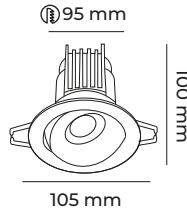

CODE
MOL6106M

8 W (+-5) 200 mA
42.00$

10 W (+-5) 250 mA
43.00$

12 W (+-5) 300 mA
44.00$

DRIVER

LIFUD EAGLE RISE

LED

PHILIPS SAMSUNG

2700 K 1320 LM   3000 K 1390 LM   4000 K 1460 LM   6500 K 1530 LM

Siyah ● 25 IP20 CE 50AD 50.000