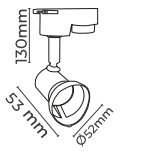

CODE
MOL046