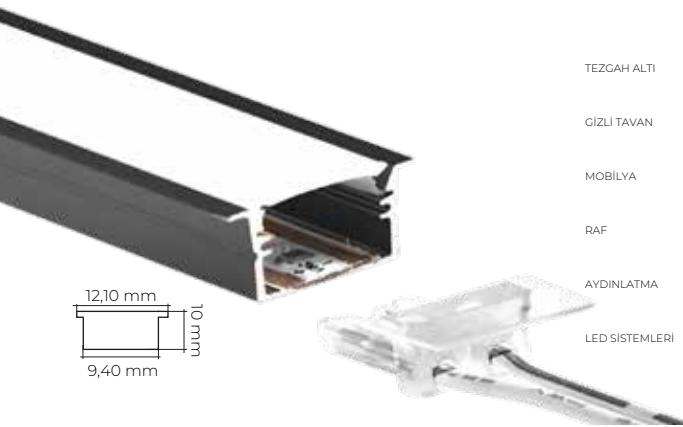

12V	2835	10W/MT	840 LM	120 LEDLİ	5 MT	500 MT	
VOLTAJ	LED TİPİ	WATT	LUMEN	LED/MT	SARGI	KOLİ	

CODE
MOL2571

95.00\$

12V - 24V / 15W - 500W ARASI
MERDİVEN BASAMAK AYDINLATMA MODÜLÜ

CODE
MOL2551CODE
MOL2553**24V LED DRIVER**ALÜMİNYUM
PROFİL**2 METRE 4000K****2 METRE 3000K**12,10 mm
10 mm
9,40 mmTEZGAH ALTI
GIZLI TAVAN
MOBİLYA
RAF
AYDINLATMA
LED SİSTEMLERİ**12.00\$**