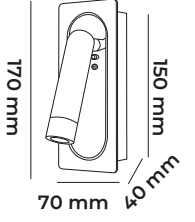

75.00$

3 W

Pirinç Eskiştirme : ● 3000 K ● Sıva Altı 50AD

CODE
MOL8036