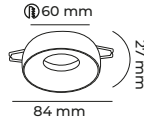

12.00$

ALÜMİNYUM GÖVDE

○ Gümüş GU10 DUY AMPÜLSÜZ 2W IP 20 CE 100AD

CODE
MOL4175