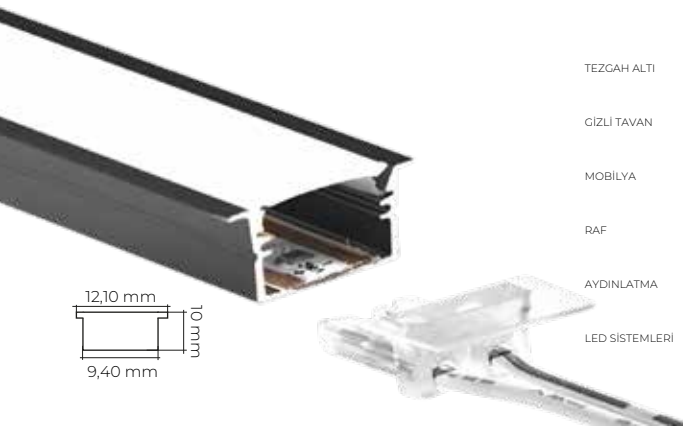

12.00$

14 WATT / METRE

24 VOLT

ALÜMİNYUM

ANTRASİT

CODE
MOL2550

CODE
MOL2552

24V LED DRIVER

ALÜMİNYUM
PROFİL

3 METRE 4000K

3 METRE 3000K

12,10 mm
10 mm
9,40 mm

TEZGAH ALTI
GIZLI TAVAN
MOBİLYA
RAF
AYDINLATMA
LED SİSTEMLERİ