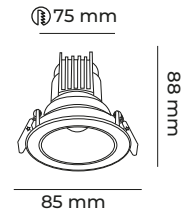

2700 K 1320 LM   3000 K 1390 LM   4000 K 1460 LM   6500 K 1530 LM

DRIVER
LIFOD EAGLE RISE

LED
PHILIPS SAMSUNG

Satene Antrasit   2⁺   IP20   CE   50AD   50.000

CODE
MOL4165M

8 W (+-5) 200 mA

28.00$

10 W (+-5) 200 mA

29.00$

12 W (+-5) 300 mA

30.00$