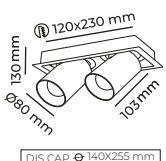

CODE
MOL5016

2X20W (+-5) 2X500 mA
136.00$

2X30 W (+-5) 2X700 mA
138.00$

DRIVER LED
LIFOD EAGLE RISE PHILIPS OSRAM SAMSUNG

2700 K 6780 LM 3000 K 7080 LM 4000 K 7380 LM 6500 K 7980 LM
Siyah 3 20 CE 12 AD 50.000