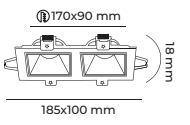

6.00\$

ALÜMİNYUM GÖVDE

Siyah GU10 DUY AMPÜLSÜZ 2₅ IP 20 CE 50ADCODE
MOL4155BB

8.00\$

ALÜMİNYUM GÖVDE

Beyaz GU10 DUY AMPÜLSÜZ 2₅ IP 20 CE 50AD

CODE
MOL555

9.00\$