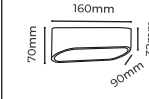

22.00$

KELVIN	DRIVER	LED	GOVDE			
3000 K	MOL LED	MOL LED	Siyah Beyaz Siyaha Gold	2	IP20	CE 20AD

CODE
MOL8050

6 WATT