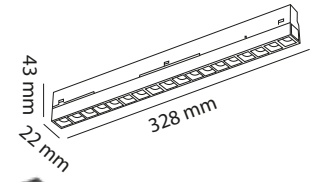

Dali Dimli

105.00\$

Tuya Dimli

54.00\$

On-Off

24.50\$

48 V LED **OSRAM** 18 W

Siyah