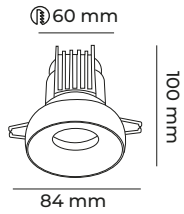

CODE
MOL4176M

8 W (+-5) 200 mA
37.00$

10 W (+-5) 250 mA
38.00$

12 W (+-5) 300 mA
39.00$

DRIVER

LIFUD EAGLE RISE

LED

PHILIPS SAMSUNG

2700 K 1320 LM   3000 K 1390 LM   4000 K 1460 LM   6500 K 1530 LM

Beyaz ○ 25 IP20 CE 50AD 50.000