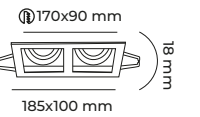

7.40$

ALÜMİNYUM GÖVDE

○ Beyaz GU10 DUY AMPÜLSÜZ 25 IP 20 CE 50AD