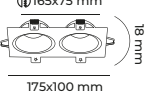

8.00$

ALÜMİNYUM GÖVDE

Beyaz GU10 DUY AMPÜLSÜZ 2₅ IP 20 CE 50AD

CODE
MOL4155