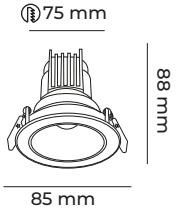

8 W (+-5) 200 mA

27.00\$

10 W (+-5) 250 mA

28.00\$

12 W (+-5) 300 mA

29.00\$

2700 K 1320 LM 3000 K 1390 LM 4000 K 1460 LM 6500 K 1530 LM

DRIVER
LIFOD EAGLE RISE