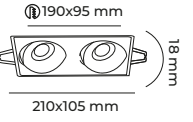

37.00$

ALÜMİNYUM GÖVDE

Siyah GU10 DUY AMPÜLSÜZ 2Y 20 IP 20 CE 30AD

CODE
MOL4177