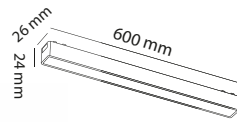

14.00\$

48 V LED OSRAM 6 W

Siyah

3000 K
720 LM

4000 K
760 LM

CODE
MOL6052

On-Off

36.00\$