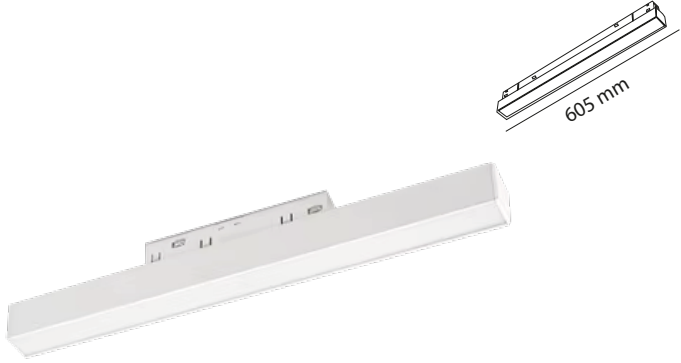

On-Off

42.00$

CCT

3 Farklı Renk de
Kullanım Özelliği
Mevcuttur.

48 v U 12 w Beyaz ☐ ☒ ☐ 2₊ IP₂₀ CE 60AD 50.000 L

3000 K 1440 LM 4000 K 1480 LM 6500 K 1520 LM

CODE
MOL6126

On-Off

42.00$

CCT

3 Farklı Renk de
Kullanım Özelliği
Mevcuttur.

48 v U 20 w Beyaz ☐ ☒ ☐ 2₊ IP₂₀ CE 30AD 50.000 L

3000 K 2400 LM 4000 K 2440 LM 6500 K 2480 LM

CODE
MOL6130