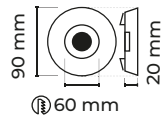

GU10 DUY AMPÜLSÜZ

CODE
MOL557

9.00\$

GU10 DUY AMPÜLSÜZ

CODE
MOL556

9.00\$

GU10 DUY AMPÜLSÜZ

CODE
MOL560