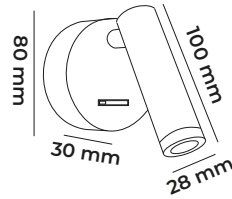

36.00$

3 W

Pirinç Eskiştirme : ● 3000 K ● Sıva Altı 50AD

CODE
MOL8038