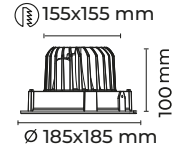

30 W (+-5) 700 mA

38.00$

40 W (+-5) 900 mA

39.00$

DRIVER

LED

LIFOD EAGLE RISE

PHILIPS OSRAM SAMSUNG

Siyah

Beyaz

2700 K
4520 LM

3000 K
4720 LM

4000 K
4920 LM

6500 K
5320 LM

CODE
MOL2081