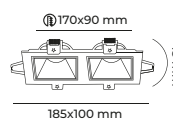

6.00\$

ALÜMİNYUM GÖVDE

Siyah GU10 DUY AMPÜLSÜZ 2₅ IP 20 CE 50ADCODE
MOL4155BB

8.00\$

ALÜMİNYUM GÖVDE

Beyaz GU10 DUY AMPÜLSÜZ 2₅ IP 20 CE 50AD

CODE
MOL555

9.00\$