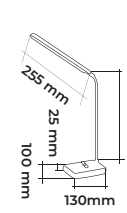

CODE
MOL1919