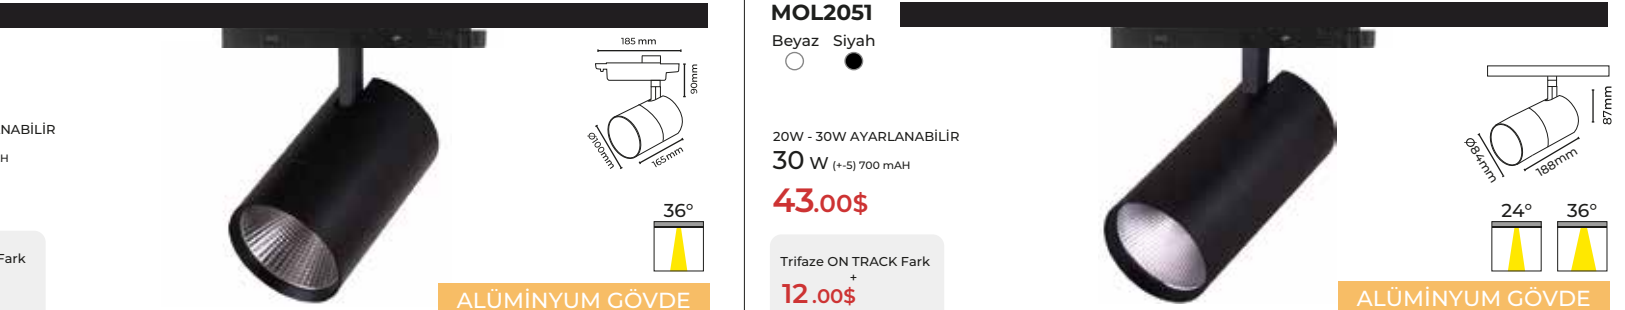

20W - 30W AYARLANABİLİR
30 W (+-5) 700 mA

43.00$

Trifaze ON TRACK Fark
12.00$

ALÜMİNYUM GÖVDE

2700 K 3390 LM 3000 K 3540 LM 4000 K 3690 LM 6500 K 3990 LM

DRIVER
LİFOD MOL LED EAGLE RISE PHILIPS

LED
OSRAM SAMSUNG

Beyaz Siyah

3 20 IP 20 CE 20AD 50.000