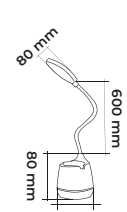

CODE
MOL1915

- Standart Şarj Girişi
- Akordiyon 360 Derece Dönebilen Gövde
- Gece Modu
- Dokunmatik Işık Gücünü Azaltıp / Yükseltme
- Dokunmatik Işık Rengi Değiştirme 2700K 3000K 4000K 6500K

22.00\$

CODE
MOL1916