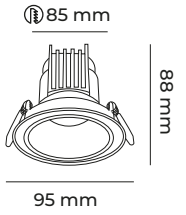

2700 K 1320 LM   3000 K 1390 LM   4000 K 1460 LM   6500 K 1530 LM

DRIVER
LIFOD EAGLE RISE

LED
PHILIPS SAMSUNG

Beyaz   2⁺   IP20   CE   50AD   50.000