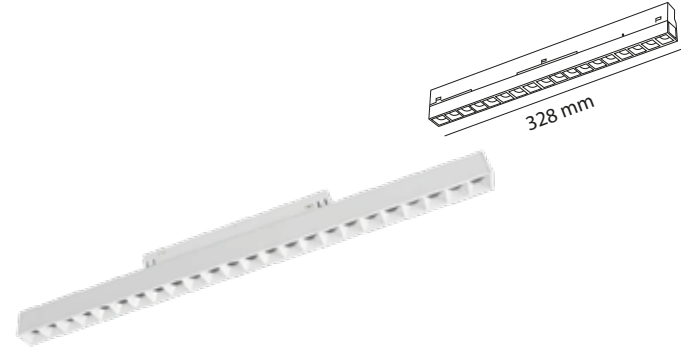

CODE
MOL6126

On-Off

42.00\$

CCT

3 Farklı Renk de
Kullanım Özelliği
Mevcuttur.48 v U 20 w Beyaz 2₊ IP₂₀ CE 30AD 50.000 L

3000 K 2400 LM 4000 K 2440 LM 6500 K 2480 LM

CODE
MOL6130

On-Off