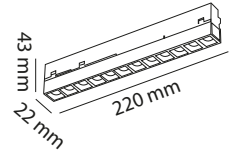

CODE
MOL6029S