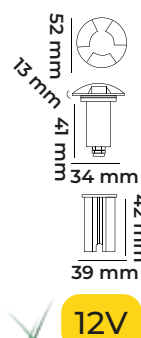

CODE
MOL9027

1 WATT

DIŞ MEKAN
ZEMİN ARMATÜRÜ