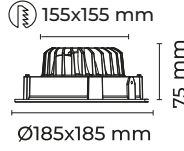

30 W (+-5) 700 mA
37.00$

40 W (+-5) 900 mA
38.00$

DRIVER LED

2700 K 4520 LM   3000 K 4720 LM   4000 K 4920 LM   6500 K 5320 LM

LIFOD EAGLE RISE PHILIPS OSRAM SAMSUNG Siyah Beyaz 3 20 20 AD 50,000

CODE
MOL2081Y