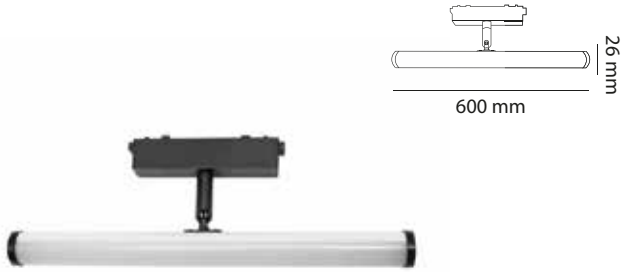

59.00\$

48 V LED **OSRAM** 20 W

Siyah ● 2⁺ IP₂₀ CE 10 AD 50.000

3000 K 2400 LM 4000 K 2440 LM

CODE
MOL6075

On-Off

34.00\$

48 V LED **OSRAM** 18 W