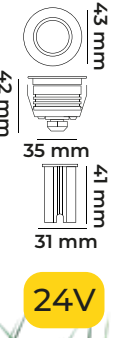

CODE
MOL9041

1 WATT

DIŞ MEKAN
ZEMİN ARMATÜRÜ