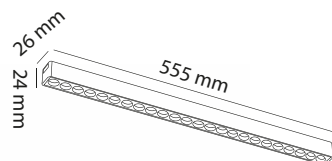

On-Off

51.00$

48 V LED OSRAM 30 W

Siyah

3000 K
3600 LM

4000 K
3640 LM

CODE
MOL6057