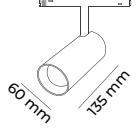

tuya

3000 K
2400 LM

4000 K
2440 LM

48 V LED **OSRAM** 20 W

Siyah

30AD