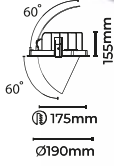

CODE
MOL2071

56.00$

DRIVER	mA	WATT	KELVİN	LUMEN	DRIVER	mA	WATT	KELVİN	LUMEN	DATA SHEET
40W	900mA	33W (+-5)	2700K	4520LM	30W	700mA	26W(+/-5)	2700K	3390LM	
40W	900mA	33W (+-5)	3000K	4720LM	30W	700mA	26W(+/-5)	3000K	3540LM	
40W	900mA	33W (+-5)	4000K	4920LM	30W	700mA	26W(+/-5)	4000K	3690LM	
40W	900mA	33W (+-5)	6500K	5320LM	30W	700mA	26W(+/-5)	6500K	3990LM	

Beyaz ☐ Siyah ☒ OSRAM PHILIPS SAMSUNG LİFÖD 20AD Teknik Detaylar