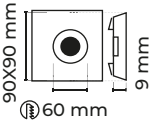

CODE
MOL513