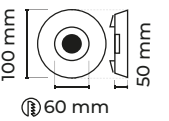

CODE
MOL565