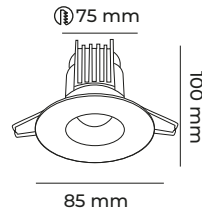

CODE
MOL1608YM

8 W (+-5) 200 mA
29.00$

10 W (+-5) 250 mA
30.00$

12 W (+-5) 300 mA
31.00$

DRIVER

LIFUD EAGLE RISE

LED

PHILIPS SAMSUNG

2700 K 1320 LM   3000 K 1390 LM   4000 K 1460 LM   6500 K 1530 LM

Beyaz ○ 25 IP20 CE 50AD 50.000