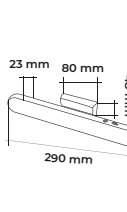

CODE
MOL1922

- Standart Şarj Girişi
- Akordiyon 360 Derece Dönebilen Gövde
- Gece Modu
- Dokunmatik Işık Gücünü Azaltıp / Yükseltme
- Dokunmatik Işık Rengi Değiştirme 2700K 3000K 4000K 6500K

11.00\$

CODE
MOL1921