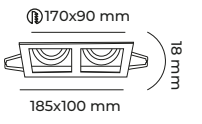

ALÜMİNYUM GÖVDE

● Siyah GU10 DUY AMPÜLSÜZ 25 IP 20 CE 100AD

CODE
MOL1681

3.70\$

ALÜMİNYUM GÖVDE

● Siyah GU10 DUY AMPÜLSÜZ 25 IP 20 CE 100AD

CODE
MOL1682

7.40\$