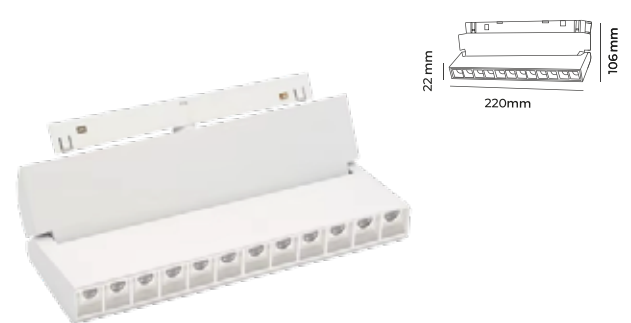

58.00$

CCT

3 Farklı Renk de
Kullanım Özelliği
Mevcuttur.

48 v U 12 w Beyaz ☐ ☒ ☐ 2₊ IP₂₀ CE 50AD 50.000 L

3000 K 1440 LM 4000 K 1480 LM 6500 K 1520 LM