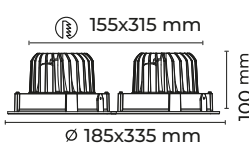

2X30 W (+-5) 2X700 mA

77.00\$

2X40 W (+-5) 2X900 mA

78.00\$

DRIVER

LED

LIFOD EAGLE RISE

PHILIPS OSRAM SAMSUNG