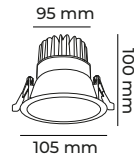

CODE
MOL4076