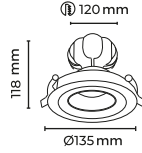

CODE
MOL5020

8 W (+5) 200 mA
43.00$

12 W (+5) 300 mA
44.00$

DRIVER LED
LIFOD EAGLE RISE PHILIPS OSRAM SAMSUNG Beyaza Siyah 3 20 CE 50AD 50.000

2700 K 1320 LM 3000 K 1390 LM 4000 K 1460 LM 6500 K 1530 LM

CODE
MOL5023

8 W (+5) 200 mA
43.00$

12 W (+5) 300 mA
44.00$

DRIVER LED LIFOD EAGLE RISE PHILIPS OSRAM SAMSUNG Siyah 3 20 CE 50AD 50.000

2700 K 1320 LM 3000 K 1390 LM 4000 K 1460 LM 6500 K 1530 LM

CODE
MOL5022

20 W (+5) 500 mA
50.00$

30 W (+5) 700 mA
51.00$

DRIVER LED LIFOD EAGLE RISE PHILIPS OSRAM SAMSUNG Beyaza Siyah 3 20 CE 20AD 50.000

2700 K 2260 LM 3000 K 2460 LM 4000 K 2660 LM 6500 K 2860 LM

CODE
MOL5021

20 W (+5) 500 mA
50.00$

30 W (+5) 700 mA
51.00$

DRIVER LED LIFOD EAGLE RISE PHILIPS OSRAM SAMSUNG Siyah 3 20 CE 20AD 50.000

2700 K 2260 LM 3000 K 2460 LM 4000 K 2660 LM 6500 K 2860 LM

CODE
MOL5024

20 W (+5) 500 mA
55.00$

30 W (+5) 700 mA
56.00$

DRIVER LED LIFOD EAGLE RISE PHILIPS OSRAM SAMSUNG Beyaza Siyah 3 20 CE 20AD 50.000

2700 K 2260 LM 3000 K 2460 LM 4000 K 2660 LM 6500 K 2860 LM

CODE
MOL5025

20 W (+5) 500 mA
55.00$

30 W (+5) 700 mA
56.00$

DRIVER LED LIFOD EAGLE RISE PHILIPS OSRAM SAMSUNG Siyah 3 20 CE 20AD 50.000

2700 K 2260 LM 3000 K 2460 LM 4000 K 2660 LM 6500 K 2860 LM

CODE
MOL5026

2X20W (+5) 2X500 mA
110.00$

2X30 W (+5) 2X700 mA
112.00$

DRIVER LED LIFOD EAGLE RISE PHILIPS OSRAM SAMSUNG Beyaza Siyah 3 20 CE 12AD 50.000

2700 K 4520 LM 3000 K 4920 LM 4000 K 5320 LM 6500 K 5720 LM

CODE
MOL5027

2X20W (+5) 2X500 mA
110.00$

2X30 W (+5) 2X700 mA
112.00$

DRIVER LED LIFOD EAGLE RISE PHILIPS OSRAM SAMSUNG Siyah 3 20 CE 12AD 50.000

2700 K 4520 LM 3000 K 4920 LM 4000 K 5320 LM 6500 K 5720 LM