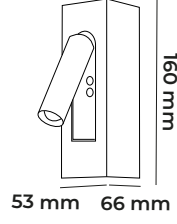

8.00\$

DELUX SERİSİ

YATAK BAŐI

DEKORATİF LED APLİKLER

CODE
MOL8041USB GİRİŞLİ
TYPE-C GİRİŞLİSIVA
ÜSTÜ

43.00\$

3 W

Siyah Gövde : ● 3000 K ● Sıva Altı 50AD