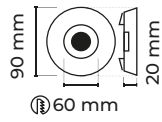

6.00\$

ALÜMİNYUM GÖVDE

Siyah GU10 DUY AMPÜLSÜZ 2₅ IP 20 CE 50ADCODE
MOL4155BB

8.00\$

ALÜMİNYUM GÖVDE

Beyaz GU10 DUY AMPÜLSÜZ 2₅ IP 20 CE 50AD

CODE
MOL555

9.00\$