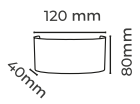

16.00$

KELVIN 3000 K DRIVER MOL LED LED MOL LED GOVDE Siyah Beyaz 25 IP54 CE 50AD

CODE
MOL8016

6 WATT