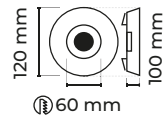

AMPÜLSÜZ

KENAR LEDLİ White ☐ W.White ☒ Sıva Altı

8.00$

CODE
MOL543

KENAR LED
2 WATT