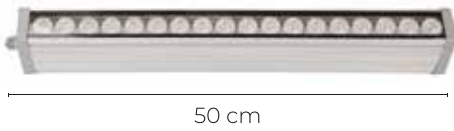

CODE
MOL305
WATT 18X1 w