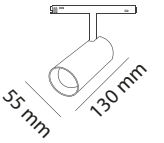

On-Off

47.00\$

48 V LED **OSRAM** 9 W

Siyah ● 2₅ IP₂₀ CE 20AD 50.000

U 3000 K 1080 LM 4000 K 1120 LM

CODE
MOL6065

On-Off

49.00\$