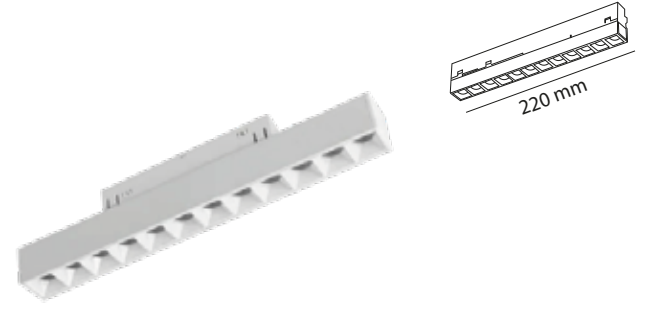

CODE
MOL6131

On-Off

55.00$

CCT

3 Farklı Renk de
Kullanım Özelliği
Mevcuttur.

48 v U 10 w Beyaz ☐ ☒ ☐ 2₊ IP₂₀ CE 40AD 50.000 L

3000 K 1200 LM 4000 K 1240 LM 6500 K 1280 LM

CODE
MOL6128

On-Off

21.00$

CCT

3 Farklı Renk de
Kullanım Özelliği
Mevcuttur.

48 v U 6 w Beyaz ☐ ☒ ☐ 2₊ IP₂₀ CE 60AD 50.000 L

3000 K 720 LM 4000 K 760 LM 6500 K 800 LM

CODE
MOL6125

On-Off

21.00$

CCT

3 Farklı Renk de
Kullanım Özelliği
Mevcuttur.

48 v U 10 w Beyaz ☐ ☒ ☐ 2₊ IP₂₀ CE 50AD 50.000 L

3000 K 1200 LM 4000 K 1240 LM 6500 K 1280 LM

CODE
MOL6129

On-Off

42.00$

CCT

3 Farklı Renk de
Kullanım Özelliği
Mevcuttur.

48 v U 12 w Beyaz ☐ ☒ ☐ 2₊ IP₂₀ CE 60AD 50.000 L

3000 K 1440 LM 4000 K 1480 LM 6500 K 1520 LM

CODE
MOL6126

On-Off

42.00$

CCT

3 Farklı Renk de
Kullanım Özelliği
Mevcuttur.

48 v U 20 w Beyaz ☐ ☒ ☐ 2₊ IP₂₀ CE 30AD 50.000 L

3000 K 2400 LM 4000 K 2440 LM 6500 K 2480 LM

CODE
MOL6130

On-Off

53.00$

CCT

3 Farklı Renk de
Kullanım Özelliği
Mevcuttur.

48 v U 18 w Beyaz ☐ ☒ ☐ 2₊ IP₂₀ CE 50AD 50.000 L

3000 K 2160 LM 4000 K 2200 LM 6500 K 2240 LM

CODE
MOL6132

On-Off

42.00$

CCT

3 Farklı Renk de
Kullanım Özelliği
Mevcuttur.

48 v U 6 w Beyaz ☐ ☒ ☐ 2₊ IP₂₀ CE 60AD 50.000 L

3000 K 720 LM 4000 K 760 LM 6500 K 800 LM

CODE
MOL6133

58.00$

CCT

3 Farklı Renk de
Kullanım Özelliği
Mevcuttur.

48 v U 12 w Beyaz ☐ ☒ ☐ 2₊ IP₂₀ CE 50AD 50.000 L

3000 K 1440 LM 4000 K 1480 LM 6500 K 1520 LM