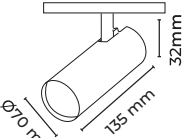

ALÜMİNYUM GÖVDE

CODE
MOL2333Beyaz Siyah
 31W - 36W AYARLANABİLİR
36 W (+-5) 900 mA**48.00\$**

Trifaze ON TRACK Fark

12.00\$

DRIVER LİFOD MOL LED EAGLECRİSE PHILIPS

LED OSRAM SAMSUNG

3 20 20 30AD 50.000

2700 K 3955 LM 3000 K 4155 LM 4000 K 4355 LM 6500 K 4455 LM