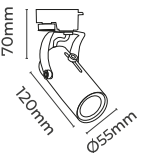

CODE
MOL035