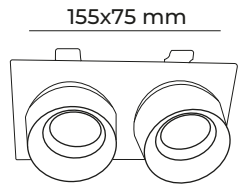

170x85 mm

20 W (+-5) 250 mA
76.00$

SIVA ALTI DRIVER LED

2700 K 2200 LM   3000 K 2340 LM   4000 K 2480 LM   6500 K 2620 LM

LIFOD EAGLE RISE   PHILIPS SAMSUNG   Beyaz Platin   3   IP20   CE 30AD   50.000