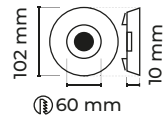

CODE
MOL547

KENAR LED
2 WATT

AMPÜLSÜZ

KENAR LEDLİ White ☐ W.White ☒ Sıva Altı

8.00$

CODE
MOL549

KENAR LED
2 WATT

AMPÜLSÜZ

KENAR LEDLİ White ☐ W.White ☒ Sıva Altı

8.00$

CODE
MOL543

KENAR LED
2 WATT

AMPÜLSÜZ

KENAR LEDLİ White ☐ W.White ☒ Sıva Altı

11.00$

CODE
MOL579

KENAR LED
2 WATT

AMPÜLSÜZ

KENAR LEDLİ White ☐ W.White ☒ Sıva Altı

11.00$

CODE
MOL507

KENAR LED
2 WATT

AMPÜLSÜZ

KENAR LEDLİ White ☐ W.White ☒ Sıva Altı

8.00$

CODE
MOL545

KENAR LED
2 WATT

AMPÜLSÜZ

KENAR LEDLİ White ☐ W.White ☒ Sıva Altı

8.00$

CODE
MOL533

KENAR LED
2 WATT

AMPÜLSÜZ

KENAR LEDLİ White ☐ W.White ☒ Sıva Altı

8.00$

CODE
MOL539

KENAR LED
2 WATT

AMPÜLSÜZ

KENAR LEDLİ White ☐ W.White ☒ Sıva Altı

8.00$