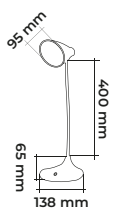

CODE
MOL1915