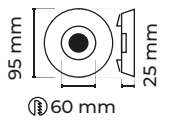

CODE
MOL566