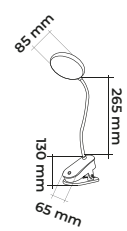

CODE
MOL1913