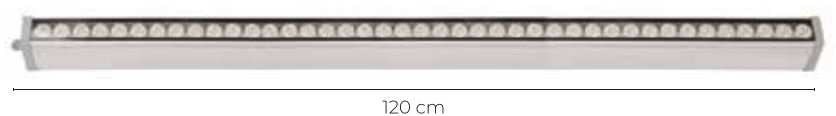

CODE
MOL308
WATT 48X1 w