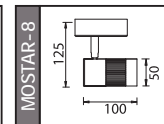

MILANO SERİSİ

Model	Kod	Watt	Fiyat	Koli İçi	Lümen	Renk	Işık Rengi
MILANO-5	018-008-0005	5 W	16,00 $	100	370 lm	SİYAH	3000K
MILANO-5	018-008-0005	5 W	16,00 $	100	370 lm	BEYAZ	3000K
MILANO-8	018-008-0008	8 W	19,40 $	50	600 lm	SİYAH	3000K
MILANO-8	018-008-0008	8 W	19,40 $	50	600 lm	BEYAZ	3000K
MILANO-13	018-008-0013	10 W	20,20 $	50	987 lm	SİYAH	3000K
MILANO-13	018-008-0013	10 W	20,20 $	50	987 lm	BEYAZ	3000K

54,0x42,0x32,0	KG 12,5
54,0x42,0x32,0	KG 12,5
57,5x35,0x29,5	KG 13,5
57,5x35,0x29,5	KG 13,5
60,0x35,0x31,0	KG 16,8
60,0x35,0x31,0	KG 16,8

MOSTAR SERİSİ

Model	Kod	Watt	Fiyat	Koli İçi	Lümen	Renk	Işık Rengi
MOSTAR-5	017-003-0005	5 W	16,00 $	100	370 lm	SİYAH	3000K
MOSTAR-5	017-003-0005	5 W	16,00 $	100	370 lm	BEYAZ	3000K
MOSTAR-8	017-003-0008	8 W	19,40 $	50	600 lm	SİYAH	3000K
MOSTAR-8	017-003-0008	8 W	19,40 $	50	600 lm	BEYAZ	3000K
MOSTAR-13	017-003-0013	10 W	20,20 $	50	987 lm	SİYAH	3000K
MOSTAR-13	017-003-0013	10 W	20,20 $	50	987 lm	BEYAZ	3000K

47,5x35,0x53,0	KG 21,0
47,5x35,0x53,0	KG 21,0
57,5x35,0x53,0	KG 14,5
57,5x35,0x53,0	KG 14,5
60,0x35,0x31,0	KG 17,6
60,0x35,0x31,0	KG 17,6

SIVAÜSTÜ