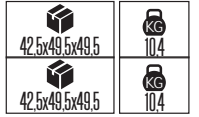

PLASTİK

AQUA DOLUNAY

Model	Kod	Watt	Fiyat	Koli İçi	Renk
AQUA DOLUNAY	400-123-115	Max. 40 W	206,00 TL	16	SİYAH OPAL
AQUA DOLUNAY	400-113-115	Max. 40 W	206,00 TL	16	BEYAZ OPAL

PLASTİK

AQUA EKO

Model	Kod	Watt	Fiyat	Koli İçi	Renk
AQUA EKO	400-000-108	Max. 26 W	208,00 TL	16	SİYAH
AQUA EKO	400-001-108	Max. 26 W	208,00 TL	16	BEYAZ