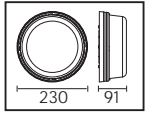

GLOP RÜZGAR GÜLÜ

Model	Kod	Watt	Fiyat	Koli İçi	Renk
GLOP RÜZGAR GÜLÜ	400-001-100	Max. 15 W	122,00 TL	32	BEYAZ
GLOP RÜZGAR GÜLÜ	400-201-100	Max. 15 W	147,00 TL	32	GÜMÜŞ
GLOP RÜZGAR GÜLÜ	400-211-100	Max. 15 W	147,00 TL	32	FÜME
GLOP RÜZGAR GÜLÜ	400-221-100	Max. 15 W	147,00 TL	32	KAYIN
GLOP RÜZGAR GÜLÜ	400-231-100	Max. 15 W	147,00 TL	32	CEVİZ