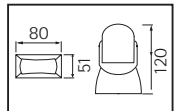

LINEA

Model	Kod	Watt	Fiyat	Koli İçi	Renk
LINEA	088-001-0003	Max. 1000W	14,50 \$	50	BEYAZ
LINEA	088-001-0003	Max. 1000W	14,50 \$	50	SİYAH

MEGANE

Model	Kod	Watt	Fiyat	Koli İçi	Renk
MEGANE	088-001-0008	Max. 1200W	18,20 \$	50	BEYAZ