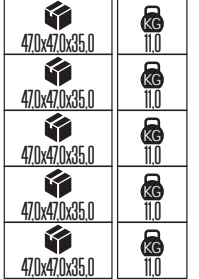

UFO ERCİYES

Model	Kod	Watt	Fiyat	Koli İçi	Renk
UFO ERCİYES	400-004-101	Max. 15 W	94,00 TL	40	BEYAZ
UFO ERCİYES	400-204-101	Max. 15 W	118,00 TL	40	GÜMÜŞ
UFO ERCİYES	400-214-101	Max. 15 W	118,00 TL	40	FÜME
UFO ERCİYES	400-224-101	Max. 15 W	118,00 TL	40	KAYIN
UFO ERCİYES	400-234-101	Max. 15 W	118,00 TL	40	CEVİZ