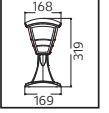

YONCA-1

Model	Kod	Watt	Fiyat	Koli İçi	Renk
YONCA-1	400-010-132	Max. 40W	235,00 TL	18	SİYAH
YONCA-1	400-020-132	Max. 40W	235,00 TL	18	BEYAZ

PLASTİK

YONCA-2

Model	Kod	Watt	Fiyat	Koli İçi	Renk
YONCA-2	400-010-133	Max. 40W	229,00 TL	18	SİYAH
YONCA-2	400-020-133	Max. 40W	229,00 TL	18	BEYAZ

PLASTİK

PRİZMA

Model	Kod	Watt	Fiyat	Koli İçi	Renk
PRİZMA	400-010-129	Max. 40W	439,00 TL	20	SİYAH
PRİZMA	400-020-129	Max. 40W	439,00 TL	20	BEYAZ

PLASTİK

PAPATYA-1

Model	Kod	Watt	Fiyat	Koli İçi	Renk
PAPATYA-1	400-000-141	Max. 40W	280,00 TL	8	SİYAH
PAPATYA-1	400-001-141	Max. 40W	280,00 TL	8	GRİ

PLASTİK

PAPATYA-2

Model	Kod	Watt	Fiyat	Koli İçi	Renk
PAPATYA-2	400-000-142	Max. 40W	330,00 TL	6	SİYAH
PAPATYA-2	400-001-142	Max. 40W	330,00 TL	6	GRİ

PLASTİK