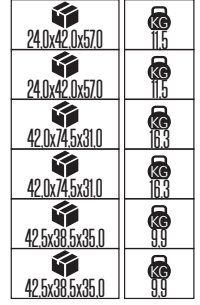

34,5x48,5x26,5	KG 10,3
34,5x48,5x26,5	KG 10,3

RAYLI

SIVAALTI

SIVAÜSTÜ

SANDRA SERİSİ

Model	Kod	Watt	Fiyat	Koli İçi	Lümen	Renk	Işık Rengi
SANDRA-5	016-043-0005	5 W	17,40 \$	50	430 lm	BEYAZ	4200K
SANDRA-5	016-043-0005	5 W	17,40 \$	50	430 lm	SİYAH	4200K
SANDRA-10	016-043-0010	10 W	22,60 \$	50	950 lm	BEYAZ	4200K
SANDRA-10	016-043-0010	10 W	22,60 \$	50	950 lm	SİYAH	4200K
SANDRA-15	016-043-0015	15 W	35,65 \$	20	1500 lm	BEYAZ	4200K
SANDRA-15	016-043-0015	15 W	35,65 \$	20	1500 lm	SİYAH	4200K