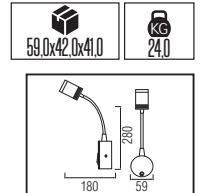

TURNA

Model	Kod	Watt	Fiyat	Koli İçi	Lümen	Renk	Işık Rengi
TURNA	040-007-0003	3 W	29,35 $	100	200 lm	GÜMÜŞ	4200K