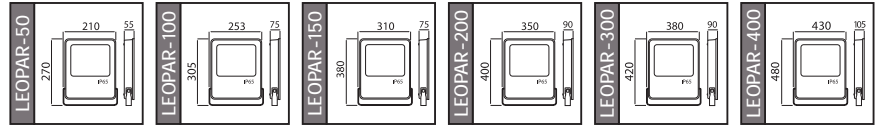

PROPORT

YENİ ÜRÜN

Model	Kod	Watt	Fiyat	Koli İçi	Lümen	Işık Rengi
PROPORT-45	068-015-0045	45 W	103,00 $	4	4900 lm	6400K

20,5x32,0x32,0	KG 5,0