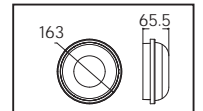

Model	Kod	Watt	Fiyat	Koli İçi	Lümen	Renk	Işık Rengi
ARTOS 15	400-001-127	15 W	187,00 TL	30	1500 lm	BEYAZ	4200K
ARTOS 15	400-011-127	15 W	187,00 TL	30	1500 lm	SİYAH	4200K
ARTOS 15	400-002-127	15 W	187,00 TL	30	1500 lm	BEYAZ	6400K
ARTOS 15	400-012-127	15 W	187,00 TL	30	1500 lm	SİYAH	6400K