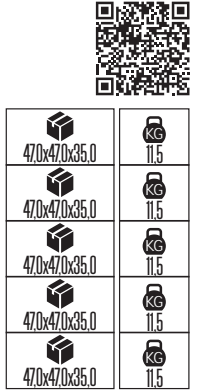

GLOP FAVORİ

Model	Kod	Watt	Fiyat	Koli İçi	Renk
GLOP FAVORİ	400-002-100	Max. 15 W	122,00 TL	32	BEYAZ
GLOP FAVORİ	400-202-100	Max. 15 W	147,00 TL	32	GÜMÜŞ
GLOP FAVORİ	400-212-100	Max. 15 W	147,00 TL	32	FÜME
GLOP FAVORİ	400-222-100	Max. 15 W	147,00 TL	32	KAYIN
GLOP FAVORİ	400-232-100	Max. 15 W	147,00 TL	32	CEVİZ