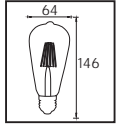

Model	Kod	Watt	Fiyat	Koli İçi	Lümen	Işık Rengi
RUSTIC VINTAGE-6	001-029-0006	6 W	6,93 $	100	540 lm	2200K

AMBER

RUSTIC GLOBE