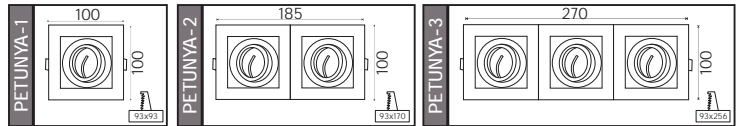

PETUNYA SERİSİ

Model	Kod	Watt	Fiyat	Koli İçi	Renk
PETUNYA-1	015-028-0001	Max. 50W	9,25 $	50	BEYAZ-SİYAH
YENİ PETUNYA-1	015-028-0001	Max. 50W	10,70 $	50	SİYAH
PETUNYA-2	015-028-0002	Max. 2x50W	17,50 $	25	BEYAZ-SİYAH
YENİ PETUNYA-2	015-028-0002	Max. 2x50W	19,75 $	25	SİYAH
PETUNYA-3	015-028-0003	Max. 3x50W	25,75 $	20	BEYAZ-SİYAH
YENİ PETUNYA-3	015-028-0003	Max. 3x50W	29,70 $	20	SİYAH

METAL