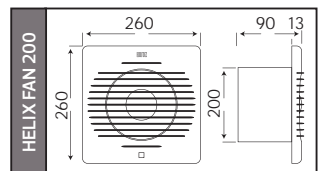

HELIX FAN 200 m³

Model	Kod	Watt	Fiyat	Koli İçi	Devir	Hava Akımı	Renk
FAN 200	500-000-008	40 W	846,00 TL	6	1000 rpm	200 m³/h	BEYAZ
FAN 200	500-040-008	40 W	927,00 TL	6	1000 rpm	200 m³/h	GÜMÜŞ
FAN 200	500-010-008	40 W	927,00 TL	6	1000 rpm	200 m³/h	FÜME
FAN 200	500-020-008	40 W	927,00 TL	6	1000 rpm	200 m³/h	KAYIN
FAN 200	500-030-008	40 W	927,00 TL	6	1000 rpm	200 m³/h	CEVİZ

37,5x54,0x27,0	KG 10,2
37,5x54,0x27,0	KG 10,2
37,5x54,0x27,0	KG 10,2
37,5x54,0x27,0	KG 10,2
37,5x54,0x27,0	KG 10,2