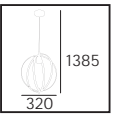

KATLANABİLİR