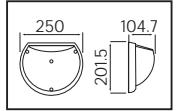

55,0x50,5x40,5	KG 10,2
55,0x50,5x40,5	KG 10,2
55,0x50,5x40,5	KG 10,2
55,0x50,5x40,5	KG 10,2