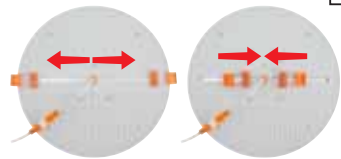

ÇERÇEVESİZ

RAYLI