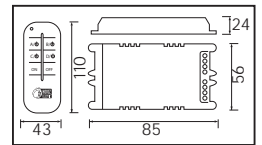

CONTROLLER-1

Model	Kod	Watt	Fiyat	Koli İçi	Renk
CONTROLLER-1	105-001-0001	1000 W	13,27 $	100	BEYAZ

1 KANAL

CONTROLLER-2

Model	Kod	Watt	Fiyat	Koli İçi	Renk
CONTROLLER-2	105-001-0002	2000 W	13,97 $	100	BEYAZ

2 KANAL

CONTROLLER-3

Model	Kod	Watt	Fiyat	Koli İçi	Renk
CONTROLLER-3	105-001-0003	3000 W	15,00 $	100	BEYAZ

3 KANAL

CONTROLLER-4

Model	Kod	Watt	Fiyat	Koli İçi	Renk
CONTROLLER-4	105-001-0004	4000 W	16,50 $	100	BEYAZ

4 KANAL