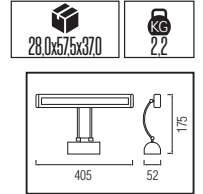

PELİKAN

Model	Kod	Watt	Fiyat	Koli İçi	Lümen	Renk	Işık Rengi
PELİKAN	040-003-0004	4 W	55,70 $	12	360 lm	KROM	4200K