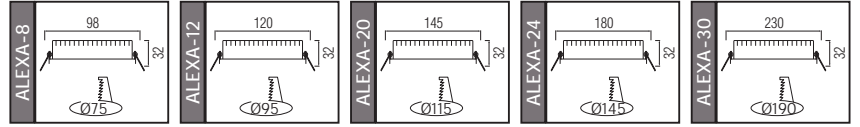

24,5x23,5x23,0	KG 2,7
927,5x22,0x27,0	KG 3,5
38,0x22,5x32,5	KG 4,4
43,5x40,0x20,5	KG 6,6
50,5x49,0x25,5	KG 9,6

SLIM SERİSİ

Model	Kod	Watt	Fiyat	Koli İçi	Lümen	Renk	Işık Rengi
SLIM-3	056-003-0003	3 W	4,00 \$	40	260 lm	BEYAZ	2700K / 6400K
SLIM-6	056-003-0006	6 W	4,65 \$	40	510 lm	BEYAZ	2700K / 6400K
SLIM-9	056-003-0009	9 W	6,49 \$	40	850 lm	BEYAZ	2700K / 6400K
SLIM-12	056-003-0012	12 W	7,35 \$	40	1200 lm	BEYAZ	2700K / 6400K
SLIM-15	056-003-0015	15 W	8,40 \$	40	1500 lm	BEYAZ	2700K / 6400K
SLIM-18	056-003-0018	18 W	9,10 \$	40	1850 lm	BEYAZ	2700K / 6400K