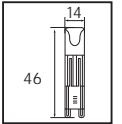

MICRO SERİSİ

Model	Kod	Watt	Fiyat	Koli İçi	Lümen	Işık Rengi
MICRO-2	001-010-0002	1.5 W	2,07 $	200	90 lm	2700K / 6400K
MICRO-3	001-010-0003	3 W	3,48 $	200	160 lm	2700K / 6400K

18.5x18.0x13.0	KG 1.0
18.5x18.0x13.0	KG 1.3

PIKO SERİSİ

Model	Kod	Watt	Fiyat	Koli İçi	Lümen	Işık Rengi
PIKO-2 (HL450L)	001-007-0002	1.5 W	1.98 $	200	105 lm	2700K / 6400K
PIKO-3 (HL451L)	001-007-0003	2.50 W	3.90 $	200	210 lm	2700K / 6400K

24.0x17.0x24.0	KG 3.0
24.0x17.0x24.0	KG 3.0

HL 448L

Model	Watt	Fiyat	Koli İçi	Lümen	Işık Rengi
HL 448L	1 W	1.98 $	216	80 lm	6400K

47.5x21.0x23.5	KG 4.5

MINI

Model	Kod	Watt	Fiyat	Koli İçi	Lümen	Işık Rengi
MINI	001-009-0002	1.5 W	2.56 $	200	60 lm	2700K / 6400K

19.0x13.5x19.0	KG 3.0

MIDI

Model	Kod	Watt	Fiyat	Koli İçi	Lümen	Işık Rengi
MIDI	001-012-0002	1.5 W	1.89 $	200	110 lm	2700K / 6400K

18.0x18.0x13.0	KG 1.0