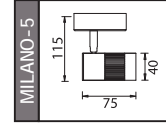

MOSTAR SERİSİ