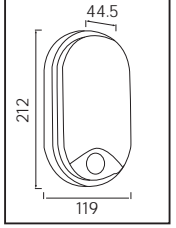

PLASTİK

SENSÖRLÜ

VESPER

YENİ ÜRÜN

Model	Kod	Watt	Fiyat	Koli İçi	Lümen	Renk	Işık Rengi
VESPER-15	071-013-0015	15 W	58,00 $	10	1500 lm	BEYAZ	4200K

57,0x22,5x23,0

5,25