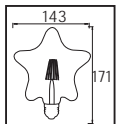

Model	Kod	Watt	Fiyat	Koli İçi	Lümen	Işık Rengi
RUSTIC STAR-6	001-031-0006	6 W	17,62 $	40	540 lm	2200K