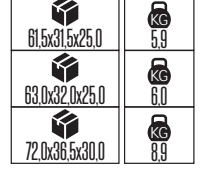

Fiyat listemizde QR KOD kullanarak ürünlerimiz hakkında web sitemizden daha detaylı bilgilere ulaşabilirsiniz

PREMIER SERİSİ

Model	Kod	Watt	Fiyat	Koli İçi	Lümen	Işık Rengi
PREMIER-10	001-006-0010	10W	1,65 \$	100	1000 lm	4200K / 6400K
PREMIER-12	001-006-0012	12W	2,05 \$	100	1150 lm	4200K / 6400K
PREMIER-15	001-006-0015	15W	2,30 \$	100	1500 lm	4200K / 6400K