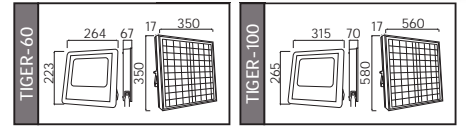

TIGER SERİSİ

YENİ ÜRÜN

Model	Kod	Watt	Fiyat	Koli İçi	Lümen	Renk	Işık Rengi
TIGER-60	068-012-0060	60 W	188,50 $	5	1040 lm	SİYAH	6400K
TIGER-100	068-012-0100	100 W	295,00 $	2	1500 lm	SİYAH	6400K

37,0x37,0x38,0	16,9
38,0x60,5x15,0	10,6