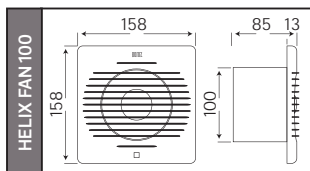

HELIX FAN 200 m³

Model	Kod	Watt	Fiyat	Koli İçi	Devir	Hava Akımı	Renk
FAN 200	500-000-008	40 W	846,00 TL	6	1000 rpm	200 m³/h	BEYAZ
FAN 200	500-040-008	40 W	927,00 TL	6	1000 rpm	200 m³/h	GÜMÜŞ
FAN 200	500-010-008	40 W	927,00 TL	6	1000 rpm	200 m³/h	FÜME
FAN 200	500-020-008	40 W	927,00 TL	6	1000 rpm	200 m³/h	KAYIN
FAN 200	500-030-008	40 W	927,00 TL	6	1000 rpm	200 m³/h	CEVİZ

37,5x54,0x27,0	KG 10,2
37,5x54,0x27,0	KG 10,2
37,5x54,0x27,0	KG 10,2
37,5x54,0x27,0	KG 10,2
37,5x54,0x27,0	KG 10,2