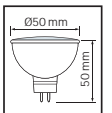

Model	Kod	Watt	Fiyat	Koli İçi	Lümen	Işık Rengi
ACTIVEX-6	001-076-0006	6 W	3,16 $	100	480 lm	4200K / 6400K
ACTIVEX-8	001-076-0008	8 W	3,25 $	100	740 lm	4200K / 6400K