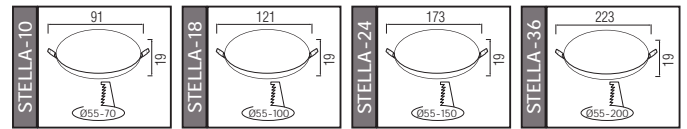

ÇERÇEVESİZ

RAYLI