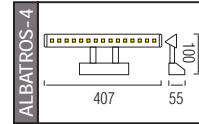

ALBATROS SERİSİ

Model	Kod	Watt	Fiyat	Koli İçi	Lümen	Renk	Işık Rengi
ALBATROS-4	040-002-0004	4 W	37,30 $	20	360 lm	KROM	4200K
ALBATROS-6	040-002-0006	6 W	41,50 $	20	510 lm	KROM	4200K