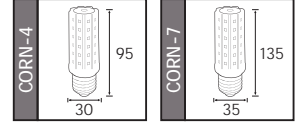

CORN SERİSİ

YENİ ÜRÜN

Model	Kod	Watt	Fiyat	Koli İçi	Lümen	Işık Rengi
CORN-4	001-062-0004	4 W	4,65 $	100	360 lm	6400K
CORN-7	001-062-0007	7 W	7,20 $	100	760 lm	6400K

20.0x39.0x24.0	4.2
20.0x39.0x30.0	5.3

FOX SERİSİ

YENİ ÜRÜN

Model	Kod	Watt	Fiyat	Koli İçi	Lümen	Işık Rengi
FOX-6	001-069-0006	6 W	3.65 $	100	510 lm	6400K
FOX-10	001-069-0010	10 W	4.40 $	100	850 lm	6400K
FOX-12	001-069-0012	12 W	5.80 $	100	1050 lm	6400K
FOX-15	001-069-0015	15 W	6.46 $	100	1350 lm	6400K

34.0x18.0x22.0	3.2
40.0x21.0x23.0	4.2
48.0x25.0x30.0	6.5
54.0x28.0x31.0	7.4

FIREFLUX

Model	Kod	Watt	Fiyat	Koli İçi	Lümen	Işık Rengi
FIREFLUX	001-048-0005	5 W	11,45 $	50	117 lm	1500K

36.0x36.0x30.5	4.7

3 Mod

ALEV AMPUL

TORCH SERİSİ

Model	Kod	Watt	Fiyat	Koli İçi	Lümen	Işık Rengi
TORCH-20	001-016-0020	20 W	6,81 $	40	2050 lm	4200K / 6400K
TORCH-30	001-016-0030	30 W	10,91 $	24	3120 lm	4200K / 6400K
TORCH-40	001-016-0040	40 W	15,67 $	20	4250 lm	4200K / 6400K
TORCH-50	001-016-0050	50 W	23,10 $	16	5350 lm	4200K / 6400K

66.0x42.0x16.0	4.6
62.0x42.0x19.0	4.5
63.0x51.0x24.5	8.0
59.0x59.0x27.5	7.8