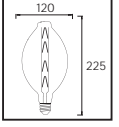

ENIGMA

Model	Kod	Watt	Fiyat	Koli İçi	Lümen	Işık Rengi
ENIGMA	001-051-0008	8 W	46,30 $	10	710 lm	2200K