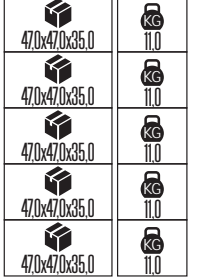

UFO YILDIZ

Model	Kod	Watt	Fiyat	Koli İçi	Renk
UFO YILDIZ	400-022-101	Max. 15 W	94,00 TL	40	BEYAZ
UFO YILDIZ	400-123-101	Max. 15 W	118,00 TL	40	GÜMÜŞ
UFO YILDIZ	400-124-101	Max. 15 W	118,00 TL	40	FÜME
UFO YILDIZ	400-125-101	Max. 15 W	118,00 TL	40	KAYIN
UFO YILDIZ	400-126-101	Max. 15 W	118,00 TL	40	CEVİZ