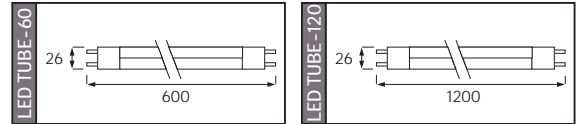

MEGA SERİSİ

Model	Kod	Watt	Fiyat	Koli İçi	Lümen	Işık Rengi
MEGA-3	001-011-0003	3 W	4,87 $	200	240 lm	2700K / 6400K
MEGA-5	001-011-0005	5 W	6,50 $	200	390 lm	2700K / 6400K

36.7x18.5x77.0	KG 2.8
25.0x25.0x19.0	KG 4.1

NANO SERİSİ

Model	Kod	Watt	Fiyat	Koli İçi	Lümen	Işık Rengi
NANO-2 (HL452L)	001-008-0002	1.5 W	1,97 $	200	105 lm	2700K / 6400K
NANO-3 (HL453L)	001-008-0003	3 W	3,90 $	200	210 lm	2700K / 6400K

24.0x17.0x24.0	KG 3.0
24.0x17.0x24.0	KG 4.0

HL 449L

Model	Watt	Fiyat	Koli İçi	Lümen	Işık Rengi
HL 449L	2.5 W	1,97 $	216	80 lm	6400K

LED TÜP SERİSİ

Model	Kod	Watt	Fiyat	Koli İçi	Lümen	Işık Rengi
LED TUBE-60	002-001-0009	9 W	6,42 $	25	830 lm	4200K / 6400K
LED TUBE-120	002-001-0018	18 W	9,90 $	25	1800 lm	4200K / 6400K

18.5x64.5x17.5	KG 3.0
19.0x19.0x124.5	KG 6.7