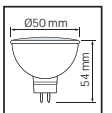

LENSLİ

VISION

Model	Kod	Watt	Fiyat	Koli İçi	Lümen	Işık Rengi
VISION-6	001-022-0006	6 W	4,45 \$	100	390 lm	4200K / 6400K

LENSLİ

DİMLİ

FONIX SERİSİ

YENİ

Model	Kod	Watt	Fiyat	Koli İçi	Lümen	Işık Rengi
FONIX-6	001-001-0006	6 W	3,22 \$	100	440 lm	4200K / 6400K
FONIX-8	001-001-0008	8 W	3,32 \$	100	610 lm	4200K / 6400K