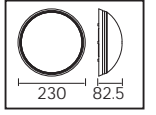

UFO YILDIZ

Model	Kod	Watt	Fiyat	Koli İçi	Renk
UFO YILDIZ	400-022-101	Max. 15 W	94,00 TL	40	BEYAZ
UFO YILDIZ	400-123-101	Max. 15 W	118,00 TL	40	GÜMÜŞ
UFO YILDIZ	400-124-101	Max. 15 W	118,00 TL	40	FÜME
UFO YILDIZ	400-125-101	Max. 15 W	118,00 TL	40	KAYIN
UFO YILDIZ	400-126-101	Max. 15 W	118,00 TL	40	CEVİZ