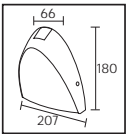

475x225x28,5	KG 6,3
575x225x28,5	KG 8,9
675x225x28,5	KG 11,1

SEGMENT

YENİ ÜRÜN

Model	Kod	Watt	Fiyat	Koli İçi	Lümen	Renk	Işık Rengi
SEGMENT	076-059-0024	24 W	26,00 \$	20	1800 lm	SIYAH	3000K

450x380x38,5	KG 8,8
--------------	-----------