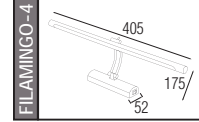

43,5x62,0x36,5	KG 9,2
43,5x62,0x36,5	KG 9,2
58,5x62,0x36,5	KG 11,8
58,5x62,0x36,5	KG 11,8

FLAMİNGO SERİSİ

Model	Kod	Watt	Fiyat	Koli İçi	Lümen	Renk	Işık Rengi
FLAMİNGO-4	040-001-0004	4 W	51,30 \$	20	360 lm	KROM	4200K
FLAMİNGO-6	040-001-0006	6 W	58,30 \$	20	520 lm	KROM	4200K