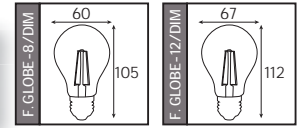

FILAMENT GLOBE

Model	Kod	Watt	Fiyat	Koli İçi	Lümen	Işık Rengi
FILAMENT GLOBE-4	001-015-0004	4 W	4,69 $	100	450 lm	3000K / 6400K
FILAMENT GLOBE-6	001-015-0006	6 W	4,94 $	100	700 lm	3000K / 6400K
FILAMENT GLOBE-8	001-015-0008	8 W	5,10 $	100	900 lm	3000K / 6400K
FILAMENT GLOBE-10	001-015-0010	10 W	7,20 $	100	1200 lm	3000K / 6400K
YENİ FILAMENT GLOBE-12	001-015-0012	12 W	9,63 $	100	1540 lm	3000K / 6400K
YENİ FILAMENT GLOBE-15	001-015-0015	15 W	10,67 $	100	1750 lm	3000K / 6400K

64.0x33.0x27.0	KG 5.6
33.0x64.0x25.0	KG 5.8
33.0x64.0x24.5	KG 6.1
70.5x36.0x26.0	KG 7.2
36.5x76.5x26.0	KG 7.2
36.5x76.5x26.0	KG 7.2

FILAMENT GLOBE/DIM

YENİ ÜRÜN

Model	Kod	Watt	Fiyat	Koli İçi	Lümen	Işık Rengi
FILAMENT GLOBE-8/DIM	001-015-1008	8 W	7,68 $	100	900 lm	3000K / 6400K
FILAMENT GLOBE-12/DIM	001-015-1012	12 W	11,60 $	100	1540 lm	3000K / 6400K

33.0x64.0x24.5	KG 3.4
36.5x76.5x26.0	KG 7.2