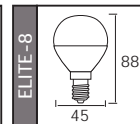

Model	Kod	Watt	Fiyat	Koli İçi	Lümen	Işık Rengi
ELITE-6	001-005-0006	6 W	2,43 $	100	510 lm	4200K / 6400K
ELITE-8	001-005-0008	8 W	2,84 $	100	800 lm	4200K / 6400K
ELITE-10	001-005-0010	10 W	3,00 $	100	1000 lm	4200K / 6400K

ELITE E27 SERİSİ