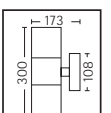

METAL

MANOLYA

Model	Kod	Watt	Fiyat	Koli İçi	Renk
MANOLYA-3	075-008-0003	Max. 2x60W	56,85 \$	12	SİYAH

47,5x57,0x33,0	KG 19,6
----------------	------------

METAL

IMPERIAL

YENİ ÜRÜN

F A T G