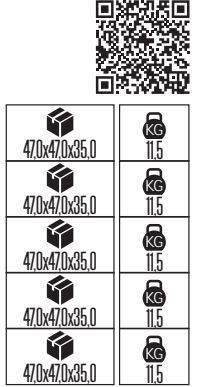

LOLLY

Model	Kod	Watt	Fiyat	Koli İçi	Renk
LOLLY	400-000-110	Max. 15 W	65,00 TL	60	BEYAZ

GLOP RÜZGAR GÜLÜ

Model	Kod	Watt	Fiyat	Koli İçi	Renk
GLOP RÜZGAR GÜLÜ	400-001-100	Max. 15 W	122,00 TL	32	BEYAZ
GLOP RÜZGAR GÜLÜ	400-201-100	Max. 15 W	147,00 TL	32	GÜMÜŞ
GLOP RÜZGAR GÜLÜ	400-211-100	Max. 15 W	147,00 TL	32	FÜME
GLOP RÜZGAR GÜLÜ	400-221-100	Max. 15 W	147,00 TL	32	KAYIN
GLOP RÜZGAR GÜLÜ	400-231-100	Max. 15 W	147,00 TL	32	CEVİZ