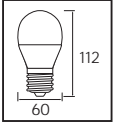

FORCE

YENİ ÜRÜN

Model	Kod	Watt	Fiyat	Koli İçi	Lümen	Işık Rengi
FORCE-10	001-067-0010	10W	9,86 $	100	1032 lm	4200K / 6400K