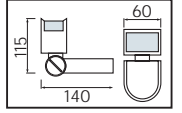

GOLF

YENİ ÜRÜN

Model	Kod	Watt	Fiyat	Koli İçi	Renk
GOLF	088-001-0004	Max. 1200W	17,80 $	100	BEYAZ