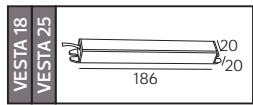

45.5x27.5x19.0	5.4
45.5x27.5x19.0	5.8
47.0x30.5x19.0	5.9
47.0x33.5x19.0	6.6
47.0x33.5x19.0	8.0
47.0x42.0x19.0	9.2

SLIM

İÇ MEKAN

VESTA

Model	Kod	Fiyat	Watt	28x35	50x50	Amper	Class	Koli İçi
VESTA 18	083-001-0018	9,37 \$	18 W	3.5m	1.2m	1.5A	II	120
VESTA 25	083-001-0025	13,20 \$	25 W	5m	1.7m	2A	II	120
VESTA 36	083-001-0036	18,40 \$	36 W	7m	2m	3A	II	78
VESTA 60	083-001-0060	28,50 \$	60 W	12m	4m	5A	II	78
VESTA 100	083-001-0100	41,00 \$	100 W	20m	6.5m	8.5A	I	28
VESTA 120	083-001-0120	42,00 \$	120 W	25m	8m	10A	I	28
VESTA 180	083-001-0180	51,00 \$	180 W	37m	12m	15A	I	22
VESTA 200	083-001-0200	62,50 \$	200 W	40m	13m	17A	I	15