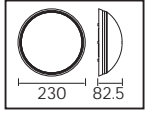

UFO ERCİYES

Model	Kod	Watt	Fiyat	Koli İçi	Renk
UFO ERCİYES	400-004-101	Max. 15 W	94,00 TL	40	BEYAZ
UFO ERCİYES	400-204-101	Max. 15 W	118,00 TL	40	GÜMÜŞ
UFO ERCİYES	400-214-101	Max. 15 W	118,00 TL	40	FÜME
UFO ERCİYES	400-224-101	Max. 15 W	118,00 TL	40	KAYIN
UFO ERCİYES	400-234-101	Max. 15 W	118,00 TL	40	CEVİZ