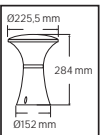

PLASTİK

PAPATYA-1

Model	Kod	Watt	Fiyat	Koli İçi	Renk
PAPATYA-1	400-000-141	Max. 40W	280,00 TL	8	SİYAH
PAPATYA-1	400-001-141	Max. 40W	280,00 TL	8	GRİ

PLASTİK

PAPATYA-2

Model	Kod	Watt	Fiyat	Koli İçi	Renk
PAPATYA-2	400-000-142	Max. 40W	330,00 TL	6	SİYAH
PAPATYA-2	400-001-142	Max. 40W	330,00 TL	6	GRİ