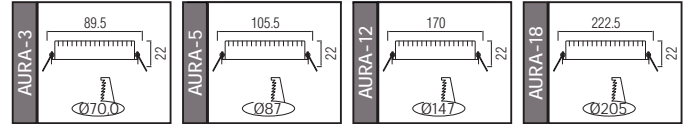

AURA SERİSİ

YENİ ÜRÜN

Model	Kod	Watt	Fiyat	Koli İçi	Lümen	Renk	Işık Rengi
AURA-3	016-068-0003	3 W	72,00 TL	40	300 lm	SİYAH	2700K/4200K/6400K
AURA-3	016-068-0003	3 W	72,00 TL	40	300 lm	BEYAZ	2700K/4200K/6400K
AURA-5	016-068-0005	5 W	81,00 TL	40	500 lm	SİYAH	2700K/4200K/6400K
AURA-5	016-068-0005	5 W	81,00 TL	40	500 lm	BEYAZ	2700K/4200K/6400K
AURA-12	016-068-0012	12 W	113,00 TL	40	1200 lm	SİYAH	2700K/4200K/6400K
AURA-12	016-068-0012	12 W	113,00 TL	40	1200 lm	BEYAZ	2700K/4200K/6400K
AURA-18	016-068-0018	18 W	157,00 TL	40	1800 lm	SİYAH	2700K/4200K/6400K
AURA-18	016-068-0018	18 W	157,00 TL	40	1800 lm	BEYAZ	2700K/4200K/6400K

24,5x23,5x46,0	KG 4,2
24,5x23,5x46,0	KG 4,2
27,5x22,0x54,0	KG 5,2
27,5x22,0x54,0	KG 5,2
43,5x40,0x41,0	KG 7,4
43,5x40,0x41,0	KG 7,4
50,5x43,0x51,0	KG 10,2
50,5x43,0x51,0	KG 10,2

BACKLIGHT

ABS