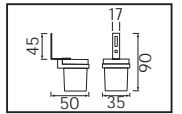

POLO

Model	Kod	Watt	Fiyat	Koli İçi	Renk
POLO	088-001-0007	Max. 1200W	18,50 \$	100	BEYAZ

MICROWAVE

FLASH

Model	Kod	Watt	Fiyat	Amper	Koli İçi	Renk
FLASH	089-001-0001	Max. 1000W	6,30 \$	6A	200	BEYAZ

FLEX

Model	Kod	Watt	Fiyat	Amper	Koli İçi	Renk
FLEX	089-001-0002	Max. 1200W	8,45 \$	10A	100	BEYAZ