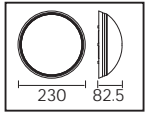

UFO RÜZGAR GÜLÜ

Model	Kod	Watt	Fiyat	Koli İçi	Renk
UFO RÜZGAR GÜLÜ	400-001-101	Max. 15 W	94,00 TL	40	BEYAZ
UFO RÜZGAR GÜLÜ	400-201-101	Max. 15 W	118,00 TL	40	GÜMÜŞ
UFO RÜZGAR GÜLÜ	400-211-101	Max. 15 W	118,00 TL	40	FÜME
UFO RÜZGAR GÜLÜ	400-221-101	Max. 15 W	118,00 TL	40	KAYIN
UFO RÜZGAR GÜLÜ	400-231-101	Max. 15 W	118,00 TL	40	CEVİZ