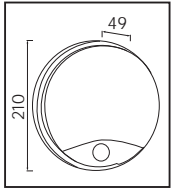

PLASTİK

SENSÖRLÜ

BOLKAR

YENİ ÜRÜN

Model	Kod	Watt	Fiyat	Koli İçi	Lümen	Renk	Işık Rengi
BOLKAR-20	071-014-0020	20 W	18,00 $	20	2400 lm	BEYAZ	6400K

47,0x40,5x47,5

700