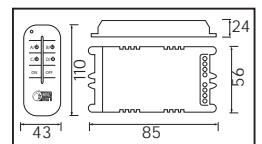

3 KANAL

CONTROLLER-4

Model	Kod	Watt	Fiyat	Koli İçi	Renk
CONTROLLER-4	105-001-0004	4000 W	16,50 \$	100	BEYAZ

4 KANAL

TIMER

Model	Kod	Watt	Fiyat	Program	Min. Zamanlama	Koli İçi
TIMER-1	108-001-0001	3500W	11,60 \$	24 Açma-Kapama	30 Dakika	48