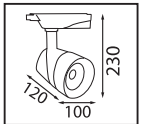

BERN SERİSİ