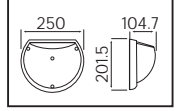

AQUA YARIMAY

Model	Kod	Watt	Fiyat	Koli İçi	Renk
AQUA YARIMAY	400-123-114	Max. 40 W	188,00 TL	20	SİYAH OPAL
AQUA YARIMAY	400-113-114	Max. 40 W	188,00 TL	20	BEYAZ OPAL

PLASTİK

AQUA DOLUNAY

Model	Kod	Watt	Fiyat	Koli İçi	Renk
AQUA DOLUNAY	400-123-115	Max. 40 W	206,00 TL	16	SİYAH OPAL
AQUA DOLUNAY	400-113-115	Max. 40 W	206,00 TL	16	BEYAZ OPAL

PLASTİK