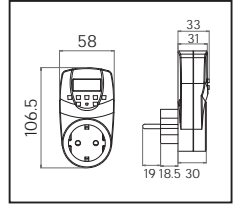

TIMER

Model	Kod	Watt	Fiyat	Program	Min. Zamanlama	Koli İçi
TIMER-2	108-002-0001	3500W	24,25 $	20 Açma-Kapama	1 Dakika	48

DİJİTAL

HAFTALIK