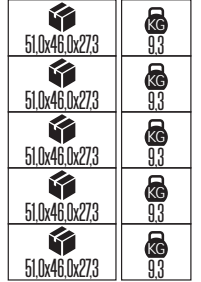

APLİK FLUE

Model	Kod	Watt	Fiyat	Koli İçi	Renk
APLİK FLUE	400-000-107	Max. 26 W	94,00 TL	36	BEYAZ
APLİK FLUE	400-001-107	Max. 26 W	109,00 TL	36	GÜMÜŞ
APLİK FLUE	400-002-107	Max. 26 W	109,00 TL	36	FÜME
APLİK FLUE	400-003-107	Max. 26 W	109,00 TL	36	CEVİZ
APLİK FLUE	400-004-107	Max. 26 W	109,00 TL	36	KAYIN