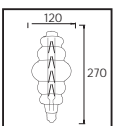

AMBER

RUSTIC CRYSTAL

Model	Kod	Watt	Fiyat	Koli İçi	Lümen	Işık Rengi
RUSTIC CRYSTAL-6	001-036-0006	6 W	18,30 $	50	540 lm	2200K

AMBER

ELLIPTIC

Model	Kod	Watt	Fiyat	Koli İçi	Lümen	Işık Rengi
ELLIPTIC	001-054-0008	8 W	49,67 $	8	710 lm	2200K

AMBER

TOLEDO

Model	Kod	Watt	Fiyat	Koli İçi	Lümen	Işık Rengi
TOLEDO	001-049-0008	8 W	53,44 $	6	710 lm	2200K

AMBER

GINZA

Model	Kod	Watt	Fiyat	Koli İçi	Lümen	Işık Rengi
GINZA	001-050-0008	8 W	50,58 $	6	710 lm	2200K

AMBER

ORIGAMI

Model	Kod	Watt	Fiyat	Koli İçi	Lümen	Işık Rengi
ORIGAMI	001-053-0008	8 W	56,81 $	10	710 lm	2200K