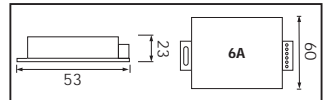

NEOLED/SLIM		YENİ ÜRÜN		F A T G		QR		
Model	Kod	Fiyat (1m)	Watt	Lümen	Koli İçi	LED Sayısı	ÇİP Ölçüsü	Renk
NEOLED/SLIM	081-010-0003	6,20 \$	7W/m	650 Lm/m	100 mt	120 LED	28x35	2700K
NEOLED/SLIM	081-010-0003	6,20 \$	7W/m	650 Lm/m	100 mt	120 LED	28x35	6400K
NEOLED/SLIM	081-010-0003	6,20 \$	7W/m	650 Lm/m	100 mt	120 LED	28x35	KIRMIZI
NEOLED/SLIM	081-010-0003	6,20 \$	7W/m	650 Lm/m	100 mt	120 LED	28x35	YEŞİL
NEOLED/SLIM	081-010-0003	6,20 \$	7W/m	650 Lm/m	100 mt	120 LED	28x35	MAVİ
NEOLED/SLIM	081-010-0003	6,20 \$	7W/m	650 Lm/m	100 mt	120 LED	28x35	AMBER