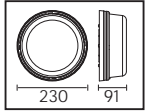

GLOP FAVORİ

Model	Kod	Watt	Fiyat	Koli İçi	Renk
GLOP FAVORİ	400-002-100	Max. 15 W	122,00 TL	32	BEYAZ
GLOP FAVORİ	400-202-100	Max. 15 W	147,00 TL	32	GÜMÜŞ
GLOP FAVORİ	400-212-100	Max. 15 W	147,00 TL	32	FÜME
GLOP FAVORİ	400-222-100	Max. 15 W	147,00 TL	32	KAYIN
GLOP FAVORİ	400-232-100	Max. 15 W	147,00 TL	32	CEVİZ