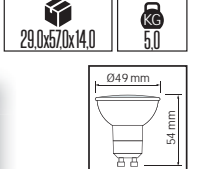

Model	Kod	Watt	Fiyat	Koli İçi	Lümen	Işık Rengi
VISION-6	001-022-0006	6 W	4,45 $	100	390 lm	4200K / 6400K