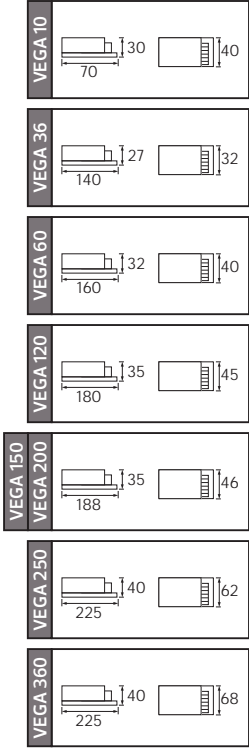

VEGA

Model	Kod	Fiyat	Watt	28x35	50x50	Amper	Koli İçi
VEGA 10	082-001-0010	5,98 $	10 W	2m	1m	0.8A	250
VEGA 36	082-001-0036	8,50 $	36 W	5m	1.5m	3A	100
VEGA 60	082-001-0060	11,95 $	60 W	10m	4m	5A	80
VEGA 120	082-001-0120	16,60 $	120 W	20m	8m	10A	40
VEGA 150	082-001-0150	20,15 $	150 W	30m	10m	12A	40
VEGA 200	082-001-0200	21,86 $	200 W	40m	13m	17A	40
VEGA 250	082-001-0250	27,15 $	250 W	50m	17m	20.8A	30
VEGA 360	082-001-0360	32,99 $	360 W	70m	24m	30A	30

42.5x34.5x49.5	16.5
34.0x45.0x21.5	13.5
29.0x46.0x34.0	17.1
22.0x45.0x35.0	11.0
45.0x29.0x25.5	14.0
45.0x29.0x26.0	18.0
49.0x24.0x25.0	13.7
49.0x24.0x25.0	15.7

İÇ MEKAN