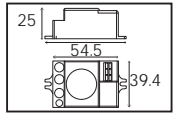

GOLF

YENİ ÜRÜN

Model	Kod	Watt	Fiyat	Koli İçi	Renk
GOLF	088-001-0004	Max. 1200W	17,80 $	100	BEYAZ

SMART

Model	Kod	Watt	Fiyat	Koli İçi	Renk
SMART	088-001-0005	Max. 1200W	12,77 $	50	BEYAZ

POLO

Model	Kod	Watt	Fiyat	Koli İçi	Renk
POLO	088-001-0007	Max. 1200W	18,50 $	100	BEYAZ

MICROWAVE

FLASH

Model	Kod	Watt	Fiyat	Amper	Koli İçi	Renk
FLASH	089-001-0001	Max. 1000W	6,30 $	6A	200	BEYAZ

FLEX

Model	Kod	Watt	Fiyat	Amper	Koli İçi	Renk
FLEX	089-001-0002	Max. 1200W	8,45 $	10A	100	BEYAZ

LUXOR

Model	Kod	Watt	Fiyat	Amper	Koli İçi	Renk
LUXOR	089-001-0003	Max. 2700W	12,35 $	25A	100	BEYAZ