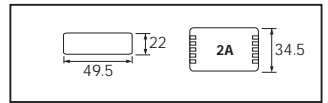

RGB KONTROL CİHAZI 2A

Model	Kod	Fiyat	Watt	28x35	50x50	Koli İçi
2A	100-001-0072	6,20 $	72 W	15m	5m	88