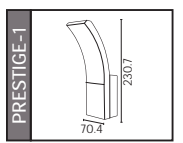

DYNAMIC-1

YENİ ÜRÜN

Model	Kod	Watt	Fiyat	Koli İçi	Lümen	Renk	Işık Rengi
DYNAMIC-1	076-058-0001	24 W	101.00 $	10	2670 lm	SIYAH	6400K

METAL

DYNAMIC SERİSİ

YENİ ÜRÜN

Model	Kod	Watt	Fiyat	Koli İçi	Lümen	Renk	Işık Rengi
DYNAMIC-2	076-058-0002	24 W	162.50 $	10	2670 lm	SIYAH	6400K
DYNAMIC-3	076-058-0003	24 W	196.50 $	4	2670 lm	SIYAH	6400K
DYNAMIC-4	076-058-0004	24 W	245.00 $	4	2670 lm	SIYAH	6400K

METAL

PRESTIGE-1

YENİ ÜRÜN

Model	Kod	Watt	Fiyat	Koli İçi	Lümen	Renk	Işık Rengi
PRESTIGE-1	076-053-0001	12 W	91.00 $	10	1250 lm	SIYAH	6400K

METAL

PRESTIGE SERİSİ

YENİ ÜRÜN

Model	Kod	Watt	Fiyat	Koli İçi	Lümen	Renk	Işık Rengi
PRESTIGE-2	076-053-0002	12 W	112.00 $	10	1250 lm	SIYAH	6400K
PRESTIGE-3	076-053-0003	12 W	150.00 $	10	1250 lm	SIYAH	6400K
PRESTIGE-4	076-053-0004	12 W	199.86 $	10	1250 lm	SIYAH	6400K

METAL