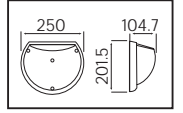

AQUA DOLUNAY

Model	Kod	Watt	Fiyat	Koli İçi	Renk
AQUA DOLUNAY	400-223-115	Max. 40 W	567,00 TL	16	SİYAH OPAL
AQUA DOLUNAY	400-213-115	Max. 40 W	567,00 TL	16	BEYAZ OPAL