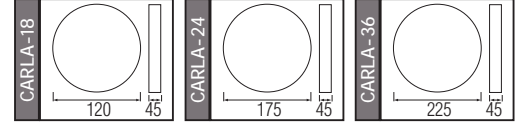

CARLA SERİSİ

YENİ ÜRÜN

Model	Kod	Watt	Fiyat	Koli İçi	Lümen	Renk	Işık Rengi
CARLA-18	016-058-0018	18 W	12,65 $	40	1800 lm	BEYAZ	3000K / 7000K
CARLA-24	016-058-0024	24 W	19,00 $	30	2500 lm	BEYAZ	3000K / 7000K
CARLA-36	016-058-0036	36 W	26,90 $	20	3820 lm	BEYAZ	3000K / 7000K

	55,0x33,0x37,0		KG 6,7
	58,4x55,0x30,0		KG 7,5
	53,0x47,0x25,0		KG 8,8

CARLA/SQ SERİSİ

YENİ ÜRÜN

Model	Kod	Watt	Fiyat	Koli İçi	Lümen	Renk	Işık Rengi
CARLA/SQ-18	016-059-0018	18 W	13,50 $	40	1800 lm	BEYAZ	3000K / 7000K
CARLA/SQ-24	016-059-0024	24 W	20,50 $	30	2500 lm	BEYAZ	3000K / 7000K
CARLA/SQ-36	016-059-0036	36 W	32,15 $	20	3820 lm	BEYAZ	3000K / 7000K

	54,0x27,0x28,0		KG 7,3
	54,0x53,0x19,5		KG 8,6
	53,0x47,0x25,0		KG 9,3