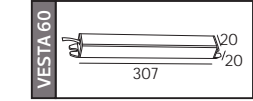

45.5x27.5x19.0	5.4
45.5x27.5x19.0	5.8
47.0x30.5x19.0	5.9
47.0x33.5x19.0	6.6
47.0x33.5x19.0	8.0
47.0x42.0x19.0	9.2

SLIM

İÇ MEKAN

VESTA

Model	Kod	Fiyat	Watt	28x35	50x50	Amper	Class	Koli İçi
VESTA 18	083-001-0018	9,37 \$	18 W	3.5m	1.2m	1.5A	II	120
VESTA 25	083-001-0025	13,20 \$	25 W	5m	1.7m	2A	II	120
VESTA 36	083-001-0036	18,40 \$	36 W	7m	2m	3A	II	78
VESTA 60	083-001-0060	28,50 \$	60 W	12m	4m	5A	II	78
VESTA 100	083-001-0100	41,00 \$	100 W	20m	6.5m	8.5A	I	28
VESTA 120	083-001-0120	42,00 \$	120 W	25m	8m	10A	I	28
VESTA 180	083-001-0180	51,00 \$	180 W	37m	12m	15A	I	22
VESTA 200	083-001-0200	62,50 \$	200 W	40m	13m	17A	I	15