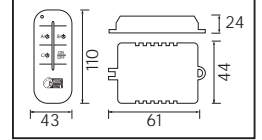

LUXOR

Model	Kod	Watt	Fiyat	Amper	Koli İçi	Renk
LUXOR	089-001-0003	Max. 2700W	12,35 \$	25A	100	BEYAZ

CONTROLLER-1

Model	Kod	Watt	Fiyat	Koli İçi	Renk
CONTROLLER-1	105-001-0001	1000 W	13,27 \$	100	BEYAZ

1 KANAL