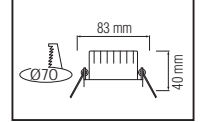

LILYA

Model	Kod	Watt	Fiyat	Koli İçi	Lümen	Renk	Işık Rengi
LILYA-5	016-009-0005	5 W	6,32 $	100	335 lm	MAT KROM	2700K / 6400K