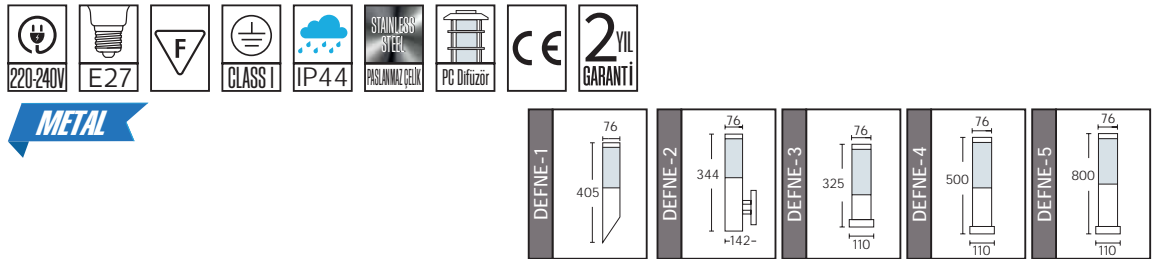

DEFNE SERİSİ

Model	Kod	Watt	Fiyat	Koli İçi	Renk	3D Model	Kg
DEFNE-1	075-004-0001	Max. 60W	21,50 $	8	KROM		4,4
DEFNE-2	075-004-0002	Max. 60W	35,70 $	6	KROM		5,2
DEFNE-3	075-004-0003	Max. 60W	29,50 $	6	KROM		4,9
DEFNE-4	075-004-0004	Max. 60W	37,15 $	4	KROM		4,1
DEFNE-5	075-004-0005	Max. 60W	49,90 $	4	KROM		4,8

METAL