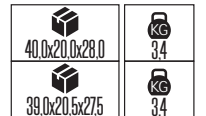

FILAMENT FLAME/DIM

YENİ ÜRÜN

Model	Kod	Watt	Fiyat	Koli İçi	Lümen	Işık Rengi
FILAMENT FLAME-4/DIM	001-014-1004	4 W	5,22 $	100	450 lm	3000K / 6400K
FILAMENT FLAME-6/DIM	001-014-1006	6 W	5,45 $	100	700 lm	3000K / 6400K