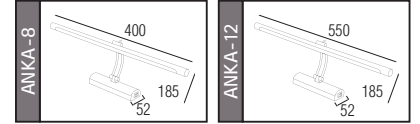

43,5x62,0x36,5	KG 9,2
43,5x62,0x36,5	KG 9,2
58,5x62,0x36,5	KG 11,8
58,5x62,0x36,5	KG 11,8

FLAMİNGO SERİSİ

Model	Kod	Watt	Fiyat	Koli İçi	Lümen	Renk	Işık Rengi
FLAMİNGO-4	040-001-0004	4 W	51,30 \$	20	360 lm	KROM	4200K
FLAMİNGO-6	040-001-0006	6 W	58,30 \$	20	520 lm	KROM	4200K