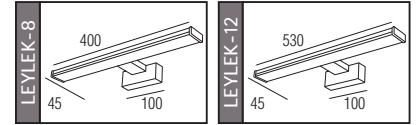

KANARYA SERİSİ

YENİ ÜRÜN

Model	Kod	Watt	Fiyat	Koli İçi	Lümen	Renk	Işık Rengi
KANARYA-8	040-012-0008	8 W	46,75 $	20	720 lm	KROM	4200K
KANARYA-8	040-012-0008	8 W	44,35 $	20	720 lm	SİYAH	4200K
KANARYA-12	040-012-0012	12 W	50,90 $	20	1200 lm	KROM	4200K
KANARYA-12	040-012-0012	12 W	48,65 $	20	1200 lm	SİYAH	4200K

44,0x56,0x31,5	KG 7,0
44,0x56,0x31,5	KG 7,0
56,0x59,0x31,5	KG 8,5
56,0x59,0x31,5	KG 8,5