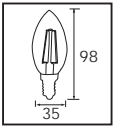

FILAMENT CANDLE/DIM

YENİ ÜRÜN

Model	Kod	Watt	Fiyat	Koli İçi	Lümen	Işık Rengi
FILAMENT CANDLE-4/DIM	001-013-1004	4 W	5,20 $	100	450 lm	3000K / 6400K
FILAMENT CANDLE-6/DIM	001-013-1006	6 W	5,40 $	100	700 lm	3000K / 6400K

DİMLİ