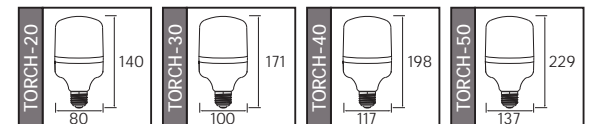

CORN SERİSİ

YENİ ÜRÜN

Model	Kod	Watt	Fiyat	Koli İçi	Lümen	Işık Rengi
CORN-4	001-062-0004	4 W	4,65 $	100	360 lm	6400K
CORN-7	001-062-0007	7 W	7,20 $	100	760 lm	6400K

20.0x39.0x24.0	4.2
20.0x39.0x30.0	5.3

FOX SERİSİ

YENİ ÜRÜN

Model	Kod	Watt	Fiyat	Koli İçi	Lümen	Işık Rengi
FOX-6	001-069-0006	6 W	3.65 $	100	510 lm	6400K
FOX-10	001-069-0010	10 W	4.40 $	100	850 lm	6400K
FOX-12	001-069-0012	12 W	5.80 $	100	1050 lm	6400K
FOX-15	001-069-0015	15 W	6.46 $	100	1350 lm	6400K

34.0x18.0x22.0	3.2
40.0x21.0x23.0	4.2
48.0x25.0x30.0	6.5
54.0x28.0x31.0	7.4

FIREFLUX

Model	Kod	Watt	Fiyat	Koli İçi	Lümen	Işık Rengi
FIREFLUX	001-048-0005	5 W	11,45 $	50	117 lm	1500K

36.0x36.0x30.5	4.7

3 Mod

ALEV AMPUL

TORCH SERİSİ

Model	Kod	Watt	Fiyat	Koli İçi	Lümen	Işık Rengi
TORCH-20	001-016-0020	20 W	6,81 $	40	2050 lm	4200K / 6400K
TORCH-30	001-016-0030	30 W	10,91 $	24	3120 lm	4200K / 6400K
TORCH-40	001-016-0040	40 W	15,67 $	20	4250 lm	4200K / 6400K
TORCH-50	001-016-0050	50 W	23,10 $	16	5350 lm	4200K / 6400K

66.0x42.0x16.0	4.6
62.0x42.0x19.0	4.5
63.0x51.0x24.5	8.0
59.0x59.0x27.5	7.8