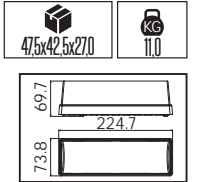

LOLLY

Model	Kod	Watt	Fiyat	Koli İçi	Renk
LOLLY	400-000-110	Max. 15 W	65,00 TL	60	BEYAZ