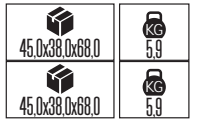

BEGONYA-1

Model	Kod	Watt	Fiyat	Koli İçi	Renk
BEGONYA-1	400-010-116	Max. 40W	259,00 TL	12	SİYAH
BEGONYA-1	400-020-116	Max. 40W	259,00 TL	12	BEYAZ

PLASTİK

BEGONYA-2

Model	Kod	Watt	Fiyat	Koli İçi	Renk
BEGONYA-2	400-010-117	Max. 40W	260,00 TL	12	SİYAH
BEGONYA-2	400-020-117	Max. 40W	260,00 TL	12	BEYAZ

PLASTİK

BEGONYA-3

Model	Kod	Watt	Fiyat	Koli İçi	Renk
BEGONYA-3	400-010-118	Max. 40W	265,00 TL	12	SİYAH
BEGONYA-3	400-020-118	Max. 40W	265,00 TL	12	BEYAZ

PLASTİK

BEGONYA-4

Model	Kod	Watt	Fiyat	Koli İçi	Renk
BEGONYA-4	400-010-120	Max. 40W	205,00 TL	20	SİYAH
BEGONYA-4	400-020-120	Max. 40W	205,00 TL	20	BEYAZ

PLASTİK