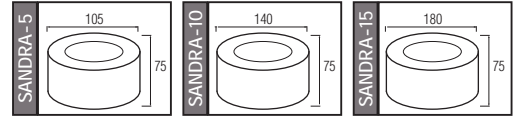

34,5x48,5x26,5	KG 10,3
34,5x48,5x26,5	KG 10,3

RAYLI

SIVAALTI

SIVAÜSTÜ

SANDRA SERİSİ

Model	Kod	Watt	Fiyat	Koli İçi	Lümen	Renk	Işık Rengi
SANDRA-5	016-043-0005	5 W	17,40 \$	50	430 lm	BEYAZ	4200K
SANDRA-5	016-043-0005	5 W	17,40 \$	50	430 lm	SİYAH	4200K
SANDRA-10	016-043-0010	10 W	22,60 \$	50	950 lm	BEYAZ	4200K
SANDRA-10	016-043-0010	10 W	22,60 \$	50	950 lm	SİYAH	4200K
SANDRA-15	016-043-0015	15 W	35,65 \$	20	1500 lm	BEYAZ	4200K
SANDRA-15	016-043-0015	15 W	35,65 \$	20	1500 lm	SİYAH	4200K