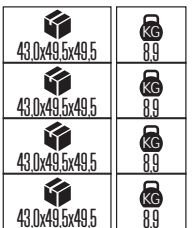

AQUA DOLUNAY

Model	Kod	Watt	Fiyat	Koli İçi	Lümen	Renk	Işık Rengi
AQUA DOLUNAY	400-423-115	20 W	653,00 TL	16	2045 lm	SİYAH OPAL	3000K
AQUA DOLUNAY	400-413-115	20 W	653,00 TL	16	2045 lm	BEYAZ OPAL	3000K
AQUA DOLUNAY	400-425-115	20 W	653,00 TL	16	2045 lm	SİYAH OPAL	6400K
AQUA DOLUNAY	400-415-115	20 W	653,00 TL	16	2045 lm	BEYAZ OPAL	6400K

PLASTİK

SENSÖRLÜ