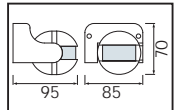

LINEA

Model	Kod	Watt	Fiyat	Koli İçi	Renk
LINEA	088-001-0003	Max. 1000W	14,50 \$	50	BEYAZ
LINEA	088-001-0003	Max. 1000W	14,50 \$	50	SİYAH

MEGANE

Model	Kod	Watt	Fiyat	Koli İçi	Renk
MEGANE	088-001-0008	Max. 1200W	18,20 \$	50	BEYAZ