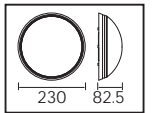

UFO NAZAR

Model	Kod	Watt	Fiyat	Koli İçi	Renk
UFO NAZAR	400-002-101	Max. 15 W	94,00 TL	40	BEYAZ
UFO NAZAR	400-202-101	Max. 15 W	118,00 TL	40	GÜMÜŞ
UFO NAZAR	400-212-101	Max. 15 W	118,00 TL	40	FÜME
UFO NAZAR	400-222-101	Max. 15 W	118,00 TL	40	KAYIN
UFO NAZAR	400-232-101	Max. 15 W	118,00 TL	40	CEVİZ