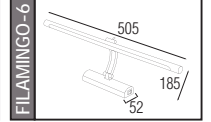

43,5x62,0x36,5	KG 9,2
43,5x62,0x36,5	KG 9,2
58,5x62,0x36,5	KG 11,8
58,5x62,0x36,5	KG 11,8

FLAMİNGO SERİSİ

Model	Kod	Watt	Fiyat	Koli İçi	Lümen	Renk	Işık Rengi
FLAMİNGO-4	040-001-0004	4 W	51,30 \$	20	360 lm	KROM	4200K
FLAMİNGO-6	040-001-0006	6 W	58,30 \$	20	520 lm	KROM	4200K