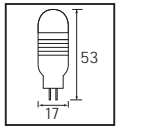

24.0x17.0x24.0	KG 3.0
24.0x17.0x24.0	KG 3.0

HL 448L

Model	Watt	Fiyat	Koli İçi	Lümen	Işık Rengi
HL 448L	1 W	1.98 \$	216	80 lm	6400K

47.5x21.0x23.5	KG 4.5
----------------	--------

MINI

Model	Kod	Watt	Fiyat	Koli İçi	Lümen	Işık Rengi
MINI	001-009-0002	1.5 W	2.56 \$	200	60 lm	2700K / 6400K