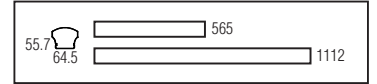

121.5x26.0x14.0	12.0
121.5x27.0x16.5	12.0

GAMA-60	25	62	120 cm
GAMA-80	27	75	120 cm

PROLINE SERİSİ

Model	Kod	Watt	Fiyat	Koli İçi	Lümen	Renk	Işık Rengi		
PROLINE-20	400-001-130	20 W	300,00 TL	10	2050 lm	BEYAZ	4200K	60.0x31.0x16.5	3.4
PROLINE-20	400-002-130	20 W	300,00 TL	10	2050 lm	BEYAZ	6400K	60.0x31.0x16.5	3.4
PROLINE-40	400-001-131	40 W	490,00 TL	10	4270 lm	BEYAZ	4200K	116.0x31.0x16.5	6.1
PROLINE-40	400-002-131	40 W	490,00 TL	10	4270 lm	BEYAZ	6400K	116.0x31.0x16.5	6.1