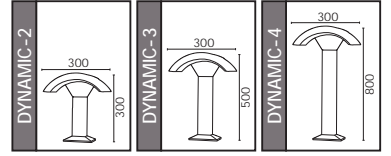

DYNAMIC-1

YENİ ÜRÜN

Model	Kod	Watt	Fiyat	Koli İçi	Lümen	Renk	Işık Rengi
DYNAMIC-1	076-058-0001	24 W	101.00 $	10	2670 lm	SIYAH	6400K

METAL

DYNAMIC SERİSİ

YENİ ÜRÜN

Model	Kod	Watt	Fiyat	Koli İçi	Lümen	Renk	Işık Rengi
DYNAMIC-2	076-058-0002	24 W	162.50 $	10	2670 lm	SIYAH	6400K
DYNAMIC-3	076-058-0003	24 W	196.50 $	4	2670 lm	SIYAH	6400K
DYNAMIC-4	076-058-0004	24 W	245.00 $	4	2670 lm	SIYAH	6400K

METAL

PRESTIGE-1

YENİ ÜRÜN

Model	Kod	Watt	Fiyat	Koli İçi	Lümen	Renk	Işık Rengi
PRESTIGE-1	076-053-0001	12 W	91.00 $	10	1250 lm	SIYAH	6400K

METAL

PRESTIGE SERİSİ

YENİ ÜRÜN

Model	Kod	Watt	Fiyat	Koli İçi	Lümen	Renk	Işık Rengi
PRESTIGE-2	076-053-0002	12 W	112.00 $	10	1250 lm	SIYAH	6400K
PRESTIGE-3	076-053-0003	12 W	150.00 $	10	1250 lm	SIYAH	6400K
PRESTIGE-4	076-053-0004	12 W	199.86 $	10	1250 lm	SIYAH	6400K

METAL