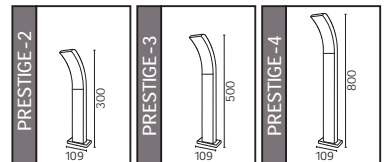

METAL

PALMERA/S SERİSİ

YENİ ÜRÜN

Model	Kod	Watt	Fiyat	Koli İçi	Renk	Boyutlar (mm)	Ağırlık (kg)
PALMERA/S1	075-017-0001	Max. 60W	67,25 \$	10	SİYAH	53,0x22,0x36,0	9,6
PALMERA/S2	075-017-0002	Max. 60W	81,35 \$	10	SİYAH	44,0x30,0x33,0	10,5
PALMERA/S3	075-017-0003	Max. 60W	112,00 \$	10	SİYAH	44,0x30,0x53,0	14,5
PALMERA/S4	075-017-0004	Max. 60W	156,00 \$	6	SİYAH	44,0x30,0x83,0	12,0