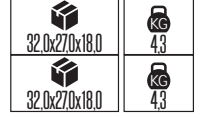

MONICA

YENİ

Model	Kod	Watt	Fiyat	Koli İçi	Lümen	Renk	Işık Rengi
MONICA	016-003-0001	1W	8,00 $	100	80 lm	SİYAH	4200K
MONICA	016-003-0001	1W	8,00 $	100	80 lm	MAT KROM	4200K