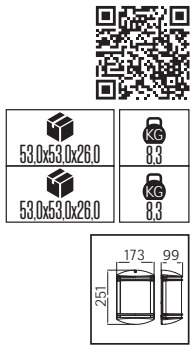

ORKİDE-1

Model	Kod	Watt	Fiyat	Koli İçi	Renk
ORKİDE-1	400-000-121	Max. 40W	230,00 TL	12	SİYAH
ORKİDE-1	400-001-121	Max. 40W	230,00 TL	12	GRİ

PLASTİK

ORKİDE-2

Model	Kod	Watt	Fiyat	Koli İçi	Renk
ORKİDE-2	400-000-122	Max. 40W	274,00 TL	8	SİYAH
ORKİDE-2	400-001-122	Max. 40W	274,00 TL	8	GRİ

PLASTİK

ORKİDE-3

Model	Kod	Watt	Fiyat	Koli İçi	Renk
ORKİDE-3	400-000-123	Max. 40W	202,00 TL	20	SİYAH
ORKİDE-3	400-001-123	Max. 40W	202,00 TL	20	GRİ

PLASTİK

ORKİDE-4

Model	Kod	Watt	Fiyat	Koli İçi	Renk
ORKİDE-4	400-000-124	Max. 40W	277,00 TL	15	SİYAH
ORKİDE-4	400-001-124	Max. 40W	277,00 TL	15	GRİ

PLASTİK

ORKİDE-4

Model	Kod	Watt	Fiyat	Koli İçi	Renk
ORKİDE-4	400-010-124	Max. 40W	545,00 TL	15	SİYAH
ORKİDE-4	400-011-124	Max. 40W	545,00 TL	15	GRİ

PLASTİK

SENSÖRLÜ