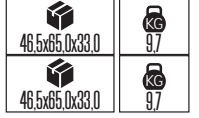

AQUA YARIMAY

Model	Kod	Watt	Fiyat	Koli İçi	Renk
AQUA YARIMAY	400-123-114	Max. 40 W	188,00 TL	20	SİYAH OPAL
AQUA YARIMAY	400-113-114	Max. 40 W	188,00 TL	20	BEYAZ OPAL

PLASTİK

AQUA DOLUNAY

Model	Kod	Watt	Fiyat	Koli İçi	Renk
AQUA DOLUNAY	400-123-115	Max. 40 W	206,00 TL	16	SİYAH OPAL
AQUA DOLUNAY	400-113-115	Max. 40 W	206,00 TL	16	BEYAZ OPAL

PLASTİK