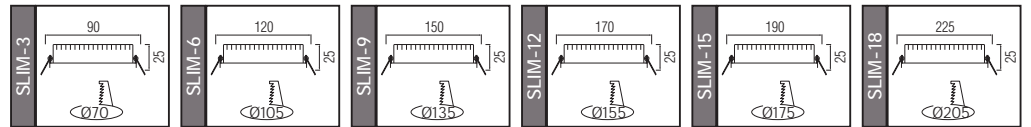

ALEXA SERİSİ

Model	Kod	Watt	Fiyat	Koli İçi	Lümen	Renk	Işık Rengi
ALEXA-8	016-048-0008	8 W	5,50 $	20	750 lm	BEYAZ	7000K
ALEXA-12	016-048-0012	12 W	7,30 $	20	1200 lm	BEYAZ	7000K
ALEXA-20	016-048-0020	20 W	8,80 $	20	2100 lm	BEYAZ	7000K
ALEXA-24	016-048-0024	24 W	11,45 $	20	2500 lm	BEYAZ	7000K
ALEXA-30	016-048-0030	30 W	17,00 $	20	3200 lm	BEYAZ	7000K

24,5x23,5x23,0	KG 2,7
927,5x22,0x27,0	KG 3,5
38,0x22,5x32,5	KG 4,4
43,5x40,0x20,5	KG 6,6
50,5x49,0x25,5	KG 9,6

SLIM SERİSİ

Model	Kod	Watt	Fiyat	Koli İçi	Lümen	Renk	Işık Rengi
SLIM-3	056-003-0003	3 W	4,00 $	40	260 lm	BEYAZ	2700K / 6400K
SLIM-6	056-003-0006	6 W	4,65 $	40	510 lm	BEYAZ	2700K / 6400K
SLIM-9	056-003-0009	9 W	6,49 $	40	850 lm	BEYAZ	2700K / 6400K
SLIM-12	056-003-0012	12 W	7,35 $	40	1200 lm	BEYAZ	2700K / 6400K
SLIM-15	056-003-0015	15 W	8,40 $	40	1500 lm	BEYAZ	2700K / 6400K
SLIM-18	056-003-0018	18 W	9,10 $	40	1850 lm	BEYAZ	2700K / 6400K

28,0x26,5x23,0	KG 3,1
44,5x34,5x16,5	KG 5,8
51,0x34,0x17,5	KG 8,1
50,0x38,5x19,5	KG 10,6
48,5x43,5x22,5	KG 11,5
50,0x44,5x25,2	KG 12,4