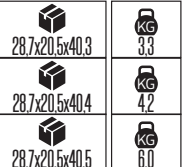

SEYYAR PLASTİK MAKARA (BOŞ)

Model	Kod	Amper	Fiyat	Koli İçi	Renk
MAX. 50 MT	800-400-012	16A	376,00 TL	4	SİYAH

SEYYAR PLASTİK MAKARA KABLOLU

Model	Kod	Amper	Fiyat	Koli İçi	Renk
20 MT	800-420-012	16A	951,00 TL	4	SİYAH
30 MT	800-430-012	16A	1,169,00 TL	4	SİYAH
50 MT	800-450-012	16A	1,627,00 TL	4	SİYAH