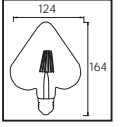

Model	Kod	Watt	Fiyat	Koli İçi	Lümen	Işık Rengi
RUSTIC HEART-6	001-032-0006	6 W	16,94 $	40	540 lm	2200K

AMBER

RUSTIC TWIST