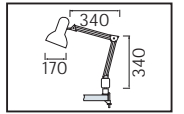

RANA

Model	Kod	Watt	Fiyat	Koli İçi	Renk
RANA	048-013-0060	Max. 60 W	50,00 $	10	KIRMIZI-BEYAZ-SİYAH