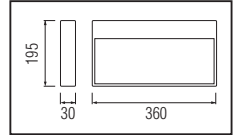

ZICO

Model	Kod	Watt	Fiyat	Koli İçi	Lümen	Renk	Işık Rengi
ZICO-6	084-012-0006	6 W	42,84 \$	20	490 lm	BEYAZ	7000K-9000K

ZOFF

Model	Kod	Watt	Fiyat	Koli İçi	Lümen
ZOFF	084-019-0001	1.5 W	26,50 \$	20	50 lm

ROBSON