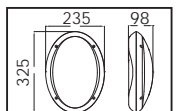

AQUA EKO

Model	Kod	Watt	Fiyat	Koli İçi	Renk
AQUA EKO	400-000-108	Max. 26 W	208,00 TL	16	SİYAH
AQUA EKO	400-001-108	Max. 26 W	208,00 TL	16	BEYAZ

PLASTİK

AQUA OPAK

Model	Kod	Watt	Fiyat	Koli İçi	Renk
AQUA OPAK	400-001-113	Max. 26 W	174,00 TL	24	SİYAH
AQUA OPAK	400-000-113	Max. 26 W	174,00 TL	24	BEYAZ

PLASTİK

AQUA APLİK

Model	Kod	Watt	Fiyat	Koli İçi	Renk
AQUA APLİK	400-002-111	Max. 26 W	139,00 TL	20	SİYAH
AQUA APLİK	400-000-111	Max. 26 W	139,00 TL	20	BEYAZ

PLASTİK

AQUA OPAL

Model	Kod	Watt	Fiyat	Koli İçi	Renk
AQUA OPAL	400-011-105	Max. 60 W	319,00 TL	10	SİYAH OPAL
AQUA OPAL	400-010-105	Max. 60 W	319,00 TL	10	BEYAZ OPAL

PLASTİK

AQUA OVAL

Model	Kod	Watt	Fiyat	Koli İçi	Renk
AQUA OVAL	400-011-106	Max. 40 W	328,00 TL	10	SİYAH OPAL
AQUA OVAL	400-010-106	Max. 40 W	328,00 TL	10	BEYAZ OPAL

PLASTİK