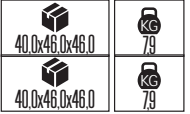

AQUA EKO

Model	Kod	Watt	Fiyat	Koli İçi	Renk
AQUA EKO	400-000-108	Max. 26 W	208,00 TL	16	SİYAH
AQUA EKO	400-001-108	Max. 26 W	208,00 TL	16	BEYAZ

PLASTİK

AQUA OPAK

Model	Kod	Watt	Fiyat	Koli İçi	Renk
AQUA OPAK	400-001-113	Max. 26 W	174,00 TL	24	SİYAH
AQUA OPAK	400-000-113	Max. 26 W	174,00 TL	24	BEYAZ

PLASTİK

AQUA APLİK

Model	Kod	Watt	Fiyat	Koli İçi	Renk
AQUA APLİK	400-002-111	Max. 26 W	139,00 TL	20	SİYAH
AQUA APLİK	400-000-111	Max. 26 W	139,00 TL	20	BEYAZ

PLASTİK

AQUA OPAL

Model	Kod	Watt	Fiyat	Koli İçi	Renk
AQUA OPAL	400-011-105	Max. 60 W	319,00 TL	10	SİYAH OPAL
AQUA OPAL	400-010-105	Max. 60 W	319,00 TL	10	BEYAZ OPAL

PLASTİK

AQUA OVAL

Model	Kod	Watt	Fiyat	Koli İçi	Renk
AQUA OVAL	400-011-106	Max. 40 W	328,00 TL	10	SİYAH OPAL
AQUA OVAL	400-010-106	Max. 40 W	328,00 TL	10	BEYAZ OPAL

PLASTİK