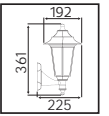

PLASTİK

BEGONYA-2

Model	Kod	Watt	Fiyat	Koli İçi	Renk
BEGONYA-2	400-010-117	Max. 40W	260,00 TL	12	SİYAH
BEGONYA-2	400-020-117	Max. 40W	260,00 TL	12	BEYAZ

PLASTİK

BEGONYA-3

Model	Kod	Watt	Fiyat	Koli İçi	Renk
BEGONYA-3	400-010-118	Max. 40W	265,00 TL	12	SİYAH
BEGONYA-3	400-020-118	Max. 40W	265,00 TL	12	BEYAZ