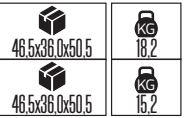

KAUÇUK UZATMA PRİZİ

Model	Kod	Amper	Fiyat	Koli İçi	Renk
UZATMA PRİZİ	800-400-003	16A	40,00 TL	240	SİYAH
UZATMA PRİZİ	800-401-003	16A	47,00 TL	240	TURUNCU