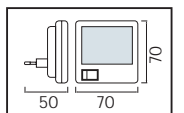

SIMPSON

Model	Kod	Watt	Fiyat	Koli İçi	Lümen	Renk
SIMPSON	085-001-0006	0.4 W	2,61 $	200	25 lm	BEYAZ