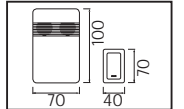

SOLID

Model	Kod	Fiyat	Koli İçi	Renk
SOLID	086-001-0002	14,50 $	60	BEYAZ