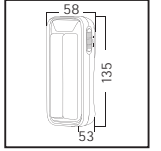

FORLAN

YENİ ÜRÜN

Model	Kod	Watt	Fiyat	Koli İçi	Lümen	Renk	Işık Rengi
FORLAN	084-023-0010	10 W	16,00 $	50	430 lm	BEYAZ	7000K-9000K