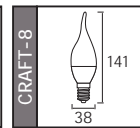

Model	Kod	Watt	Fiyat	Koli İçi	Lümen	Işık Rengi
CRAFT-6	001-004-0006	6 W	2,53 $	100	510 lm	4200K / 6400K
CRAFT-8	001-004-0008	8 W	2,90 $	100	800 lm	4200K / 6400K
CRAFT-10	001-004-0010	10 W	3,10 $	100	1000 lm	4200K / 6400K

ELITE E14 SERİSİ