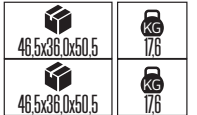

MONOFAZE KAUÇUK PRİZ

Model	Kod	Amper	Fiyat	Koli İçi	Renk
KAUÇUK PRİZ	800-400-006	16A	44,00 TL	180	SİYAH
KAUÇUK PRİZ	800-401-006	16A	60,00 TL	180	TURUNCU

MONOFAZE KAUÇUK 2'Lİ PRİZ

Model	Kod	Amper	Fiyat	Koli İçi	Renk
2'Lİ KAUÇUK PRİZ	800-400-007	16A	82,00 TL	108	SİYAH
2'Lİ KAUÇUK PRİZ	800-401-007	16A	100,00 TL	108	TURUNCU

MONOFAZE KAUÇUK 3'LÜ PRİZ

Model	Kod	Amper	Fiyat	Koli İçi	Renk
3'LÜ KAUÇUK PRİZ	800-400-008	16A	100,00 TL	84	SİYAH
3'LÜ KAUÇUK PRİZ	800-401-008	16A	122,00 TL	84	TURUNCU

MONOFAZE KAUÇUK 4'LÜ PRİZ

Model	Kod	Amper	Fiyat	Koli İçi	Renk
4'LÜ KAUÇUK PRİZ	800-400-009	16A	121,00 TL	60	SİYAH
4'LÜ KAUÇUK PRİZ	800-401-009	16A	152,00 TL	60	TURUNCU

KAUÇUK MONOFAZE + TRİFAZE 3'LÜ PRİZ

Model	Kod	Amper	Fiyat	Koli İçi	Renk
3'LÜ KAUÇUK PRİZ	800-400-011	1x16A/3x25A	300,00 TL	48	SİYAH

KAUÇUK TRİFAZE 3'LÜ PRİZ

Model	Kod	Amper	Fiyat	Koli İçi	Renk
3'LÜ KAUÇUK PRİZ	800-400-010	3x25A	346,00 TL	48	SİYAH