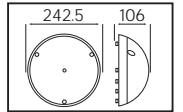

AQUA YARIMAY

Model	Kod	Watt	Fiyat	Koli İçi	Renk
AQUA YARIMAY	400-123-114	Max. 40 W	188,00 TL	20	SİYAH OPAL
AQUA YARIMAY	400-113-114	Max. 40 W	188,00 TL	20	BEYAZ OPAL

PLASTİK

AQUA DOLUNAY

Model	Kod	Watt	Fiyat	Koli İçi	Renk
AQUA DOLUNAY	400-123-115	Max. 40 W	206,00 TL	16	SİYAH OPAL
AQUA DOLUNAY	400-113-115	Max. 40 W	206,00 TL	16	BEYAZ OPAL

PLASTİK