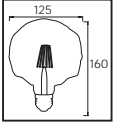

AMBER

RUSTIC CRYSTAL

Model	Kod	Watt	Fiyat	Koli İçi	Lümen	Işık Rengi
RUSTIC CRYSTAL-6	001-036-0006	6 W	18,30 $	50	540 lm	2200K

AMBER

ELLIPTIC

Model	Kod	Watt	Fiyat	Koli İçi	Lümen	Işık Rengi
ELLIPTIC	001-054-0008	8 W	49,67 $	8	710 lm	2200K

AMBER

TOLEDO

Model	Kod	Watt	Fiyat	Koli İçi	Lümen	Işık Rengi
TOLEDO	001-049-0008	8 W	53,44 $	6	710 lm	2200K

AMBER

GINZA

Model	Kod	Watt	Fiyat	Koli İçi	Lümen	Işık Rengi
GINZA	001-050-0008	8 W	50,58 $	6	710 lm	2200K

AMBER

ORIGAMI

Model	Kod	Watt	Fiyat	Koli İçi	Lümen	Işık Rengi
ORIGAMI	001-053-0008	8 W	56,81 $	10	710 lm	2200K