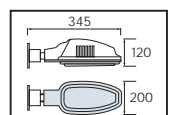

50.0x38.0x21.0	12.1
----------------	------

WALL STREET

Model	Kod	Watt	Fiyat	Koli İçi	Renk
WALL STREET	073-002-0060	Max. 60W	45,00 \$	10	BEYAZ

37.0x63.0x45.0	10.3
----------------	------

TIGER SERİSİ

YENİ ÜRÜN