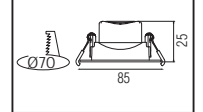

SONIA

Model	Kod	Watt	Fiyat	Koli İçi	Lümen	Renk	Işık Rengi
SONIA-5	016-035-0005	5 W	3,71 $	100	350 lm	BEYAZ	2700K / 6400K

LILYA

Model	Kod	Watt	Fiyat	Koli İçi	Lümen	Renk	Işık Rengi
LILYA-5	016-009-0005	5 W	6,32 $	100	335 lm	MAT KROM	2700K / 6400K

NORA SERİSİ

YENİ ÜRÜN

Model	Kod	Watt	Fiyat	Renk	Lümen	Koli İçi	Işık Rengi
NORA-5	016-053-0005	5 W	3,20 $	BEYAZ	445 lm	200	2700K / 6400K
NORA-5	016-053-0005	5 W	3,30 $	GÜMÜŞ	445 lm	200	2700K / 6400K
NORA-7	016-053-0007	7 W	3,50 $	BEYAZ	630 lm	200	2700K / 6400K
NORA-7	016-053-0007	7 W	3,60 $	GÜMÜŞ	630 lm	200	2700K / 6400K

POLİKARBON