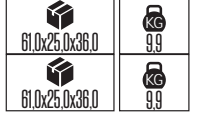

FOCUS

Model	Kod	Watt	Fiyat	Koli İçi	Renk
FOCUS	088-001-0001	Max. 1000W	14,50 $	50	BEYAZ
FOCUS	088-001-0001	Max. 1000W	14,50 $	50	SİYAH