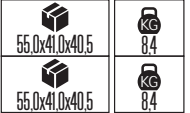

PLASTİK

AQUA OPAK

Model	Kod	Watt	Fiyat	Koli İçi	Renk
AQUA OPAK	400-001-113	Max. 26 W	174,00 TL	24	SİYAH
AQUA OPAK	400-000-113	Max. 26 W	174,00 TL	24	BEYAZ

PLASTİK

AQUA APLİK

Model	Kod	Watt	Fiyat	Koli İçi	Renk
AQUA APLİK	400-002-111	Max. 26 W	139,00 TL	20	SİYAH
AQUA APLİK	400-000-111	Max. 26 W	139,00 TL	20	BEYAZ