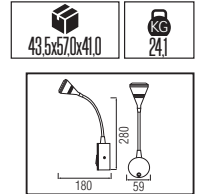

KUĞU

Model	Kod	Watt	Fiyat	Koli İçi	Lümen	Renk	Işık Rengi
KUĞU	040-006-0003	3 W	29,35 $	100	200 lm	GÜMÜŞ	4200K