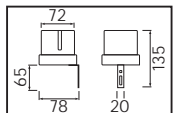

LUXOR

Model	Kod	Watt	Fiyat	Amper	Koli İçi	Renk
LUXOR	089-001-0003	Max. 2700W	12,35 $	25A	100	BEYAZ