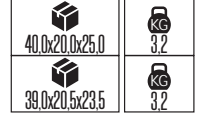

FILAMENT CANDLE

Model	Kod	Watt	Fiyat	Koli İçi	Lümen	Işık Rengi
FILAMENT CANDLE-4	001-013-0004	4 W	3,20 $	100	450 lm	3000K / 6400K
FILAMENT CANDLE-6	001-013-0006	6 W	3,75 $	100	700 lm	3000K / 6400K