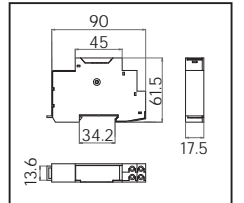

TIMER

Model	Kod	Watt	Fiyat	Program	Min. Zamanlama	Koli İçi
TIMER-3	108-003-0001	3500W	22,25 $	48 Açma-Kapama	15 Dakika	100