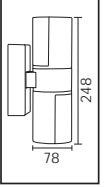

IMPERIAL

YENİ ÜRÜN

F A T G

Model	Kod	Watt	Fiyat	Koli İçi	Lümen	Renk	Işık Rengi
IMPERIAL-1	076-054-0007	7 W	111,50 $	10	630 lm	SIYAH	4200K

48,0x30,0x23,0	78

METAL

IMPERIAL

YENİ ÜRÜN

F A T G

Model	Kod	Watt	Fiyat	Koli İçi	Lümen	Renk	Işık Rengi
IMPERIAL-2	076-054-0014	14 W	144,00 $	10	1380 lm	SIYAH	4200K

48,0x30,0x28,0	10,0

METAL

MARVEL

YENİ ÜRÜN

F A T G

Model	Kod	Watt	Fiyat	Koli İçi	Lümen	Renk	Işık Rengi
MARVEL-10	076-052-0010	10 W	66,75 $	10	725 lm	SIYAH	6400K

58,0x24,0x24,0	8,0

METAL

OPERA

YENİ ÜRÜN

F A T G

Model	Kod	Watt	Fiyat	Koli İçi	Lümen	Renk	Işık Rengi
OPERA-10	076-057-0010	10 W	65,18 $	10	1010 lm	SIYAH	6400K

58,0x24,0x24,0	6,0

METAL

SUPERB

YENİ ÜRÜN

F A T G

Model	Kod	Watt	Fiyat	Koli İçi	Lümen	Renk	Işık Rengi
SUPERB	076-040-0015	15 W	92,50 $	10	1500 lm	SIYAH	4200K

57,0x24,0x27,0	7,6

METAL