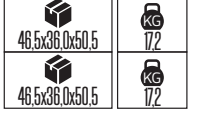

MONOFAZE KAUÇUK 2'Lİ PRİZ

Model	Kod	Amper	Fiyat	Koli İçi	Renk
2'Lİ KAUÇUK PRİZ	800-400-007	16A	82,00 TL	108	SİYAH
2'Lİ KAUÇUK PRİZ	800-401-007	16A	100,00 TL	108	TURUNCU