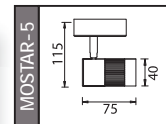

MILANO SERİSİ

Model	Kod	Watt	Fiyat	Koli İçi	Lümen	Renk	Işık Rengi
MILANO-5	018-008-0005	5 W	16,00 $	100	370 lm	SİYAH	3000K
MILANO-5	018-008-0005	5 W	16,00 $	100	370 lm	BEYAZ	3000K
MILANO-8	018-008-0008	8 W	19,40 $	50	600 lm	SİYAH	3000K
MILANO-8	018-008-0008	8 W	19,40 $	50	600 lm	BEYAZ	3000K
MILANO-13	018-008-0013	10 W	20,20 $	50	987 lm	SİYAH	3000K
MILANO-13	018-008-0013	10 W	20,20 $	50	987 lm	BEYAZ	3000K

54,0x42,0x32,0	KG 12,5
54,0x42,0x32,0	KG 12,5
57,5x35,0x29,5	KG 13,5
57,5x35,0x29,5	KG 13,5
60,0x35,0x31,0	KG 16,8
60,0x35,0x31,0	KG 16,8

MOSTAR SERİSİ

Model	Kod	Watt	Fiyat	Koli İçi	Lümen	Renk	Işık Rengi
MOSTAR-5	017-003-0005	5 W	16,00 $	100	370 lm	SİYAH	3000K
MOSTAR-5	017-003-0005	5 W	16,00 $	100	370 lm	BEYAZ	3000K
MOSTAR-8	017-003-0008	8 W	19,40 $	50	600 lm	SİYAH	3000K
MOSTAR-8	017-003-0008	8 W	19,40 $	50	600 lm	BEYAZ	3000K
MOSTAR-13	017-003-0013	10 W	20,20 $	50	987 lm	SİYAH	3000K
MOSTAR-13	017-003-0013	10 W	20,20 $	50	987 lm	BEYAZ	3000K

47,5x35,0x53,0	KG 21,0
47,5x35,0x53,0	KG 21,0
57,5x35,0x53,0	KG 14,5
57,5x35,0x53,0	KG 14,5
60,0x35,0x31,0	KG 17,6
60,0x35,0x31,0	KG 17,6

SIVAÜSTÜ