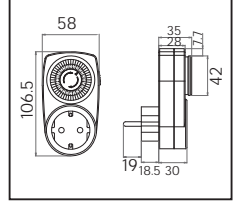

TIMER

Model	Kod	Watt	Fiyat	Program	Min. Zamanlama	Koli İçi
TIMER-1	108-001-0001	3500W	11,60 $	24 Açma-Kapama	30 Dakika	48

MEKANİK

GÜNLÜK