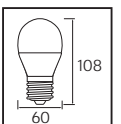

COMBO

YENİ ÜRÜN

Model	Kod	Watt	Fiyat	Koli İçi	Lümen	Işık Rengi
COMBO-10	001-073-0010	10W	6,37 $	100	870 lm	3 CCT (3000K-4000K-6400K)