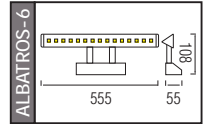

ALBATROS SERİSİ

Model	Kod	Watt	Fiyat	Koli İçi	Lümen	Renk	Işık Rengi
ALBATROS-4	040-002-0004	4 W	37,30 $	20	360 lm	KROM	4200K
ALBATROS-6	040-002-0006	6 W	41,50 $	20	510 lm	KROM	4200K