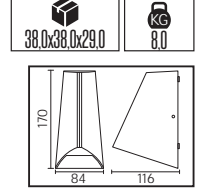

SALKIM

Model	Kod	Watt	Fiyat	Koli İçi	Lümen	Renk	Işık Rengi
SALKIM	076-008-0006	6 W	49,00 $	16	380 lm	SIYAH	4200K

METAL

SELVI

Model	Kod	Watt	Fiyat	Koli İçi	Lümen	Renk	Işık Rengi
SELVI	076-007-0006	6 W	43,00 $	24	380 lm	SIYAH	4200K

METAL

SUGA-12/RO

Model	Kod	Watt	Fiyat	Koli İçi	Lümen	Renk	Işık Rengi
SUGA-12/RO	076-021-0012	12 W	49,50 $	20	1160 lm	SIYAH	4200K

PLASTİK

SUGA-12/RC

Model	Kod	Watt	Fiyat	Koli İçi	Lümen	Renk	Işık Rengi
SUGA-12/RC	076-019-0012	12 W	49,50 $	20	1160 lm	SIYAH	4200K

PLASTİK

SUGA-12/SO

Model	Kod	Watt	Fiyat	Koli İçi	Lümen	Renk	Işık Rengi
SUGA-12/SO	076-022-0012	12 W	49,50 $	20	1200 lm	SIYAH	4200K

PLASTİK

SUGA-12/SC

Model	Kod	Watt	Fiyat	Koli İçi	Lümen	Renk	Işık Rengi
SUGA-12/SC	076-020-0012	12 W	49,50 $	20	1200 lm	SIYAH	4200K

PLASTİK