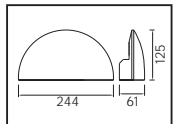

METAL

ARDIÇ

Model	Kod	Watt	Fiyat	Koli İçi	Lümen	Renk	Işık Rengi
ARDIÇ	076-003-0006	5.5 W	59,40 \$	8	385 lm	SIYAH	4200K

METAL

SALKIM

Model	Kod	Watt	Fiyat	Koli İçi	Lümen	Renk	Işık Rengi
SALKIM	076-008-0006	6 W	49,00 \$	16	380 lm	SIYAH	4200K