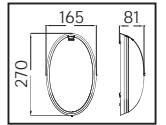

APLİK NINOVA

Model	Kod	Watt	Fiyat	Koli İçi	Renk
APLİK NINOVA	400-010-107	Max. 26 W	94,00 TL	36	BEYAZ
APLİK NINOVA	400-011-107	Max. 26 W	109,00 TL	36	GÜMÜŞ
APLİK NINOVA	400-012-107	Max. 26 W	109,00 TL	36	FÜME
APLİK NINOVA	400-013-107	Max. 26 W	109,00 TL	36	CEVİZ
APLİK NINOVA	400-014-107	Max. 26 W	109,00 TL	36	KAYIN