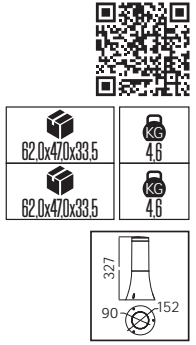

METAL

ORKİDE-1

Model	Kod	Watt	Fiyat	Koli İçi	Renk
ORKİDE-1	400-000-121	Max. 40W	230,00 TL	12	SİYAH
ORKİDE-1	400-001-121	Max. 40W	230,00 TL	12	GRİ

PLASTİK

ORKİDE-2

Model	Kod	Watt	Fiyat	Koli İçi	Renk
ORKİDE-2	400-000-122	Max. 40W	274,00 TL	8	SİYAH
ORKİDE-2	400-001-122	Max. 40W	274,00 TL	8	GRİ