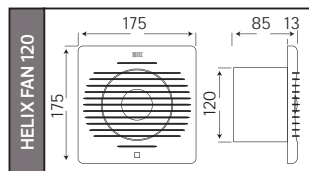

HELIX FAN 200 m³

Model	Kod	Watt	Fiyat	Koli İçi	Devir	Hava Akımı	Renk
FAN 200	500-000-008	40 W	846,00 TL	6	1000 rpm	200 m³/h	BEYAZ
FAN 200	500-040-008	40 W	927,00 TL	6	1000 rpm	200 m³/h	GÜMÜŞ
FAN 200	500-010-008	40 W	927,00 TL	6	1000 rpm	200 m³/h	FÜME
FAN 200	500-020-008	40 W	927,00 TL	6	1000 rpm	200 m³/h	KAYIN
FAN 200	500-030-008	40 W	927,00 TL	6	1000 rpm	200 m³/h	CEVİZ

37,5x54,0x27,0	KG 10,2
37,5x54,0x27,0	KG 10,2
37,5x54,0x27,0	KG 10,2
37,5x54,0x27,0	KG 10,2
37,5x54,0x27,0	KG 10,2