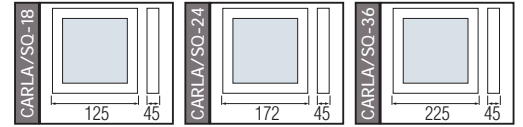

CARLA SERİSİ

YENİ ÜRÜN

Model	Kod	Watt	Fiyat	Koli İçi	Lümen	Renk	Işık Rengi
CARLA-18	016-058-0018	18 W	12,65 $	40	1800 lm	BEYAZ	3000K / 7000K
CARLA-24	016-058-0024	24 W	19,00 $	30	2500 lm	BEYAZ	3000K / 7000K
CARLA-36	016-058-0036	36 W	26,90 $	20	3820 lm	BEYAZ	3000K / 7000K

	55,0x33,0x37,0		KG 6,7
	58,4x55,0x30,0		KG 7,5
	53,0x47,0x25,0		KG 8,8

CARLA/SQ SERİSİ

YENİ ÜRÜN

Model	Kod	Watt	Fiyat	Koli İçi	Lümen	Renk	Işık Rengi
CARLA/SQ-18	016-059-0018	18 W	13,50 $	40	1800 lm	BEYAZ	3000K / 7000K
CARLA/SQ-24	016-059-0024	24 W	20,50 $	30	2500 lm	BEYAZ	3000K / 7000K
CARLA/SQ-36	016-059-0036	36 W	32,15 $	20	3820 lm	BEYAZ	3000K / 7000K

	54,0x27,0x28,0		KG 7,3
	54,0x53,0x19,5		KG 8,6
	53,0x47,0x25,0		KG 9,3