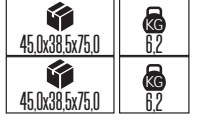

PLASTİK

BEGONYA-2

Model	Kod	Watt	Fiyat	Koli İçi	Renk
BEGONYA-2	400-010-117	Max. 40W	260,00 TL	12	SİYAH
BEGONYA-2	400-020-117	Max. 40W	260,00 TL	12	BEYAZ

PLASTİK

BEGONYA-3

Model	Kod	Watt	Fiyat	Koli İçi	Renk
BEGONYA-3	400-010-118	Max. 40W	265,00 TL	12	SİYAH
BEGONYA-3	400-020-118	Max. 40W	265,00 TL	12	BEYAZ