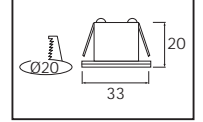

MONICA

YENİ

Model	Kod	Watt	Fiyat	Koli İçi	Lümen	Renk	Işık Rengi
MONICA	016-003-0001	1W	8,00 $	100	80 lm	SİYAH	4200K
MONICA	016-003-0001	1W	8,00 $	100	80 lm	MAT KROM	4200K