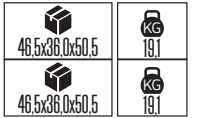

MONOFAZE KAUÇUK 3'LÜ PRİZ

Model	Kod	Amper	Fiyat	Koli İçi	Renk
3'LÜ KAUÇUK PRİZ	800-400-008	16A	100,00 TL	84	SİYAH
3'LÜ KAUÇUK PRİZ	800-401-008	16A	122,00 TL	84	TURUNCU