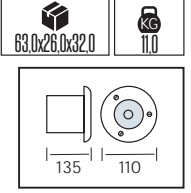

AWAX

YENİ ÜRÜN

Model	Kod	Watt	Fiyat	Koli İçi	Renk
AWAX	079-030-0001	Max. 50 W	36,00 $	20	MAT KROM