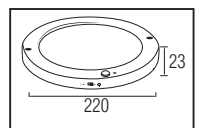

RAYLI

SIVAALTI

SIVAÜSTÜ