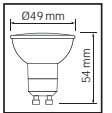

Model	Kod	Watt	Fiyat	Koli İçi	Lümen	Işık Rengi
VISION-6	001-022-0006	6 W	4,45 $	100	390 lm	4200K / 6400K