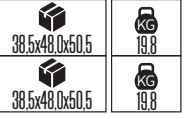

KAUÇUK TOPRAKLI DÜZ FİŞ

Model	Kod	Amper	Fiyat	Koli İçi	Renk
TOPRAKLI DÜZ FİŞ	800-400-002	16A	32,00 TL	300	SİYAH
TOPRAKLI DÜZ FİŞ	800-401-002	16A	35,00 TL	300	TURUNCU