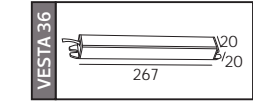

45.5x27.5x19.0	5.4
45.5x27.5x19.0	5.8
47.0x30.5x19.0	5.9
47.0x33.5x19.0	6.6
47.0x33.5x19.0	8.0
47.0x42.0x19.0	9.2

SLIM

İÇ MEKAN

VESTA

Model	Kod	Fiyat	Watt	28x35	50x50	Amper	Class	Koli İçi
VESTA 18	083-001-0018	9,37 \$	18 W	3.5m	1.2m	1.5A	II	120
VESTA 25	083-001-0025	13,20 \$	25 W	5m	1.7m	2A	II	120
VESTA 36	083-001-0036	18,40 \$	36 W	7m	2m	3A	II	78
VESTA 60	083-001-0060	28,50 \$	60 W	12m	4m	5A	II	78
VESTA 100	083-001-0100	41,00 \$	100 W	20m	6.5m	8.5A	I	28
VESTA 120	083-001-0120	42,00 \$	120 W	25m	8m	10A	I	28
VESTA 180	083-001-0180	51,00 \$	180 W	37m	12m	15A	I	22
VESTA 200	083-001-0200	62,50 \$	200 W	40m	13m	17A	I	15