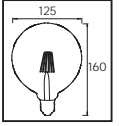

Model	Kod	Watt	Fiyat	Koli İçi	Lümen	Işık Rengi
RUSTIC TWIST-6	001-038-0006	6 W	18,64 $	50	540 lm	2200K

AMBER

RUSTIC MERIDIAN