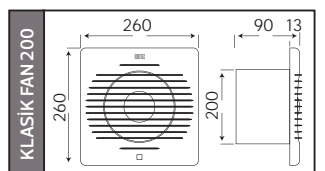

KLASİK FAN 100 m³

Model	Kod	Watt	Fiyat	Koli İçi	Devir	Hava Akımı	Renk
FAN 100	500-000-100	12 W	309,00 TL	20	2450 rpm	100 m³/h	BEYAZ
FAN 100	500-040-100	12 W	348,00 TL	20	2450 rpm	100 m³/h	GÜMÜŞ
FAN 100	500-010-100	12 W	348,00 TL	20	2450 rpm	100 m³/h	FÜME
FAN 100	500-020-100	12 W	348,00 TL	20	2450 rpm	100 m³/h	KAYIN
FAN 100	500-030-100	12 W	348,00 TL	20	2450 rpm	100 m³/h	CEVİZ

KLASİK FAN 120 m³

Model	Kod	Watt	Fiyat	Koli İçi	Devir	Hava Akımı	Renk
FAN 120	500-000-120	15 W	325,00 TL	20	1900 rpm	120 m³/h	BEYAZ
FAN 120	500-040-120	15 W	365,00 TL	20	1900 rpm	120 m³/h	GÜMÜŞ
FAN 120	500-010-120	15 W	365,00 TL	20	1900 rpm	120 m³/h	FÜME
FAN 120	500-020-120	15 W	365,00 TL	20	1900 rpm	120 m³/h	KAYIN
FAN 120	500-030-120	15 W	365,00 TL	20	1900 rpm	120 m³/h	CEVİZ

KLASİK FAN 150 m³

Model	Kod	Watt	Fiyat	Koli İçi	Devir	Hava Akımı	Renk
FAN 150	500-000-150	20 W	419,00 TL	16	1350 rpm	150 m³/h	BEYAZ
FAN 150	500-040-150	20 W	469,00 TL	16	1350 rpm	150 m³/h	GÜMÜŞ
FAN 150	500-010-150	20 W	469,00 TL	16	1350 rpm	150 m³/h	FÜME
FAN 150	500-020-150	20 W	469,00 TL	16	1350 rpm	150 m³/h	KAYIN
FAN 150	500-030-150	20 W	469,00 TL	16	1350 rpm	150 m³/h	CEVİZ

KLASİK FAN 200 m³

Model	Kod	Watt	Fiyat	Koli İçi	Devir	Hava Akımı	Renk
FAN 200	500-000-200	40 W	846,00 TL	6	1000 rpm	200 m³/h	BEYAZ
FAN 200	500-040-200	40 W	927,00 TL	6	1000 rpm	200 m³/h	GÜMÜŞ
FAN 200	500-010-200	40 W	927,00 TL	6	1000 rpm	200 m³/h	FÜME
FAN 200	500-020-200	40 W	927,00 TL	6	1000 rpm	200 m³/h	KAYIN
FAN 200	500-030-200	40 W	927,00 TL	6	1000 rpm	200 m³/h	CEVİZ