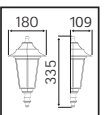

PLASTİK

BEGONYA-4

Model	Kod	Watt	Fiyat	Koli İçi	Renk
BEGONYA-4	400-010-120	Max. 40W	205,00 TL	20	SİYAH
BEGONYA-4	400-020-120	Max. 40W	205,00 TL	20	BEYAZ

PLASTİK

YONCA-1

Model	Kod	Watt	Fiyat	Koli İçi	Renk
YONCA-1	400-010-132	Max. 40W	235,00 TL	18	SİYAH
YONCA-1	400-020-132	Max. 40W	235,00 TL	18	BEYAZ