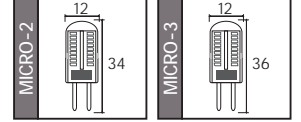

PIKO SERİSİ