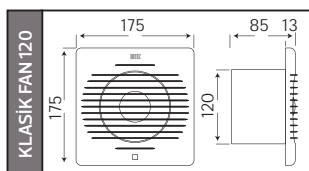

KLASİK FAN 100 m³

Model	Kod	Watt	Fiyat	Koli İçi	Devir	Hava Akımı	Renk
FAN 100	500-000-100	12 W	309,00 TL	20	2450 rpm	100 m³/h	BEYAZ
FAN 100	500-040-100	12 W	348,00 TL	20	2450 rpm	100 m³/h	GÜMÜŞ
FAN 100	500-010-100	12 W	348,00 TL	20	2450 rpm	100 m³/h	FÜME
FAN 100	500-020-100	12 W	348,00 TL	20	2450 rpm	100 m³/h	KAYIN
FAN 100	500-030-100	12 W	348,00 TL	20	2450 rpm	100 m³/h	CEVİZ

KLASİK FAN 120 m³

Model	Kod	Watt	Fiyat	Koli İçi	Devir	Hava Akımı	Renk
FAN 120	500-000-120	15 W	325,00 TL	20	1900 rpm	120 m³/h	BEYAZ
FAN 120	500-040-120	15 W	365,00 TL	20	1900 rpm	120 m³/h	GÜMÜŞ
FAN 120	500-010-120	15 W	365,00 TL	20	1900 rpm	120 m³/h	FÜME
FAN 120	500-020-120	15 W	365,00 TL	20	1900 rpm	120 m³/h	KAYIN
FAN 120	500-030-120	15 W	365,00 TL	20	1900 rpm	120 m³/h	CEVİZ

KLASİK FAN 150 m³

Model	Kod	Watt	Fiyat	Koli İçi	Devir	Hava Akımı	Renk
FAN 150	500-000-150	20 W	419,00 TL	16	1350 rpm	150 m³/h	BEYAZ
FAN 150	500-040-150	20 W	469,00 TL	16	1350 rpm	150 m³/h	GÜMÜŞ
FAN 150	500-010-150	20 W	469,00 TL	16	1350 rpm	150 m³/h	FÜME
FAN 150	500-020-150	20 W	469,00 TL	16	1350 rpm	150 m³/h	KAYIN
FAN 150	500-030-150	20 W	469,00 TL	16	1350 rpm	150 m³/h	CEVİZ

KLASİK FAN 200 m³

Model	Kod	Watt	Fiyat	Koli İçi	Devir	Hava Akımı	Renk
FAN 200	500-000-200	40 W	846,00 TL	6	1000 rpm	200 m³/h	BEYAZ
FAN 200	500-040-200	40 W	927,00 TL	6	1000 rpm	200 m³/h	GÜMÜŞ
FAN 200	500-010-200	40 W	927,00 TL	6	1000 rpm	200 m³/h	FÜME
FAN 200	500-020-200	40 W	927,00 TL	6	1000 rpm	200 m³/h	KAYIN
FAN 200	500-030-200	40 W	927,00 TL	6	1000 rpm	200 m³/h	CEVİZ