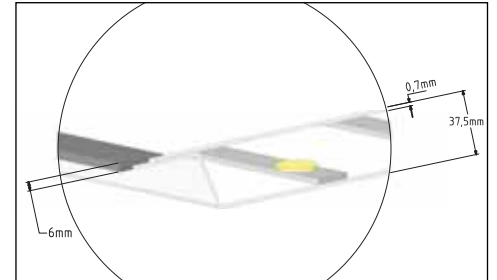

GALAKSI

Model	Kod	Watt	Fiyat	Koli İçi	Lümen	Renk	Işık Rengi
GALAKSİ-40	056-002-0040	40 W	32,40 $	6	4265 lm	BEYAZ	4200K / 6400K

PLAZMA

Model	Kod	Watt	Fiyat	Koli İçi	Lümen	Renk	Işık Rengi
PLAZMA-40	056-009-0040	40 W	24,47 $	10	4265 lm	BEYAZ	4200K / 6400K

BACKLIGHT