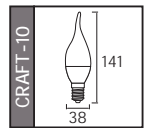

Model	Kod	Watt	Fiyat	Koli İçi	Lümen	Işık Rengi
CRAFT-6	001-004-0006	6 W	2,53 $	100	510 lm	4200K / 6400K
CRAFT-8	001-004-0008	8 W	2,90 $	100	800 lm	4200K / 6400K
CRAFT-10	001-004-0010	10 W	3,10 $	100	1000 lm	4200K / 6400K

ELITE E14 SERİSİ