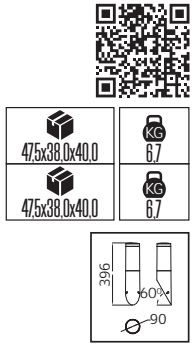

PLASTİK

ORKİDE-3

Model	Kod	Watt	Fiyat	Koli İçi	Renk
ORKİDE-3	400-000-123	Max. 40W	202,00 TL	20	SİYAH
ORKİDE-3	400-001-123	Max. 40W	202,00 TL	20	GRİ

PLASTİK

ORKİDE-4

Model	Kod	Watt	Fiyat	Koli İçi	Renk
ORKİDE-4	400-000-124	Max. 40W	277,00 TL	15	SİYAH
ORKİDE-4	400-001-124	Max. 40W	277,00 TL	15	GRİ