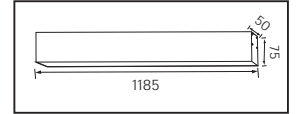

Model	Kod	Watt	Fiyat	Koli İçi	Lümen	Renk	Işık Rengi		
INNOVA5-40	019-034-0040	40 W	99,00 $	10	4280 lm	BEYAZ	4000K	29.0x127.5x19.5	18.6
INNOVA5-40	019-034-0040	40 W	99,00 $	10	4280 lm	SİYAH	4000K	29.0x127.5x19.5	18.6