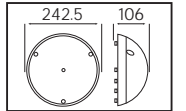

43,0x49,5x49,5	KG 8,9
43,0x49,5x49,5	KG 8,9
43,0x49,5x49,5	KG 8,9
43,0x49,5x49,5	KG 8,9