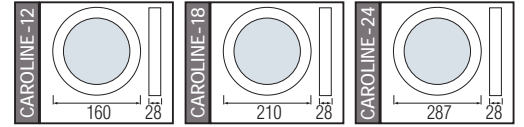

38,0x36,5x19,0	KG 6,2
37,0x23,5x24,0	KG 4,5
37,0x23,5x24,0	KG 4,5
37,7x31,0x31,0	KG 9,1
37,7x31,0x31,0	KG 9,1

SIVAÜSTÜ

ARINA SERİSİ

Model	Kod	Watt	Fiyat	Koli İçi	Lümen	Renk	Işık Rengi
ARINA-12	016-026-0012	12 W	10,55 \$	20	1200 lm	BEYAZ	3000K / 6400K
ARINA-18	016-026-0018	18 W	13,80 \$	10	1850 lm	BEYAZ	3000K / 6400K
YENİ ARINA-18	016-026-0018	18 W	15,75 \$	10	1850 lm	SİYAH	3000K / 6400K
ARINA-24	016-026-0024	24 W	20,60 \$	10	2500 lm	BEYAZ	3000K / 6400K
YENİ ARINA-24	016-026-0024	24 W	23,50 \$	10	2500 lm	SİYAH	3000K / 6400K