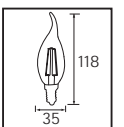

FILAMENT FLAME/DIM

YENİ ÜRÜN

Model	Kod	Watt	Fiyat	Koli İçi	Lümen	Işık Rengi
FILAMENT FLAME-4/DIM	001-014-1004	4 W	5,22 $	100	450 lm	3000K / 6400K
FILAMENT FLAME-6/DIM	001-014-1006	6 W	5,45 $	100	700 lm	3000K / 6400K