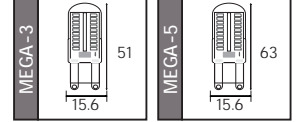

MEGA SERİSİ

Model	Kod	Watt	Fiyat	Koli İçi	Lümen	Işık Rengi
MEGA-3	001-011-0003	3 W	4,87 $	200	240 lm	2700K / 6400K
MEGA-5	001-011-0005	5 W	6,50 $	200	390 lm	2700K / 6400K

36.7x18.5x77.0	KG 2.8
25.0x25.0x19.0	KG 4.1

NANO SERİSİ

Model	Kod	Watt	Fiyat	Koli İçi	Lümen	Işık Rengi
NANO-2 (HL452L)	001-008-0002	1.5 W	1,97 $	200	105 lm	2700K / 6400K
NANO-3 (HL453L)	001-008-0003	3 W	3,90 $	200	210 lm	2700K / 6400K

24.0x17.0x24.0	KG 3.0
24.0x17.0x24.0	KG 4.0

HL 449L

Model	Watt	Fiyat	Koli İçi	Lümen	Işık Rengi
HL 449L	2.5 W	1,97 $	216	80 lm	6400K

LED TÜP SERİSİ

Model	Kod	Watt	Fiyat	Koli İçi	Lümen	Işık Rengi
LED TUBE-60	002-001-0009	9 W	6,42 $	25	830 lm	4200K / 6400K
LED TUBE-120	002-001-0018	18 W	9,90 $	25	1800 lm	4200K / 6400K

18.5x64.5x17.5	KG 3.0
19.0x19.0x124.5	KG 6.7