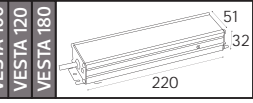

45.5x27.5x19.0	5.4
45.5x27.5x19.0	5.8
47.0x30.5x19.0	5.9
47.0x33.5x19.0	6.6
47.0x33.5x19.0	8.0
47.0x42.0x19.0	9.2

SLIM

İÇ MEKAN

VESTA

Model	Kod	Fiyat	Watt	28x35	50x50	Amper	Class	Koli İçi
VESTA 18	083-001-0018	9,37 \$	18 W	3.5m	1.2m	1.5A	II	120
VESTA 25	083-001-0025	13,20 \$	25 W	5m	1.7m	2A	II	120
VESTA 36	083-001-0036	18,40 \$	36 W	7m	2m	3A	II	78
VESTA 60	083-001-0060	28,50 \$	60 W	12m	4m	5A	II	78
VESTA 100	083-001-0100	41,00 \$	100 W	20m	6.5m	8.5A	I	28
VESTA 120	083-001-0120	42,00 \$	120 W	25m	8m	10A	I	28
VESTA 180	083-001-0180	51,00 \$	180 W	37m	12m	15A	I	22
VESTA 200	083-001-0200	62,50 \$	200 W	40m	13m	17A	I	15