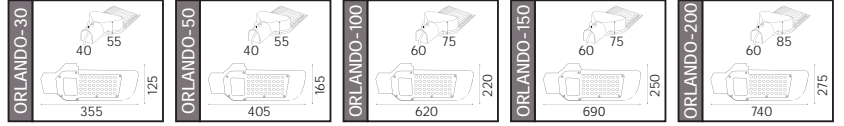

KOWLOON

Model	Kod	Watt	Fiyat	Koli İçi	Lümen	Renk	Işık Rengi
KOWLOON	074-003-0026	26 W	45,00 $	10	2250 lm	GRİ	6400K

50.0x38.0x21.0	12.1