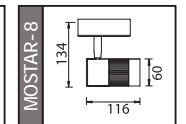

MILANO SERİSİ

Model	Kod	Watt	Fiyat	Koli İçi	Lümen	Renk	Işık Rengi
MILANO-5	018-008-0005	5 W	16,00 $	100	370 lm	SİYAH	3000K
MILANO-5	018-008-0005	5 W	16,00 $	100	370 lm	BEYAZ	3000K
MILANO-8	018-008-0008	8 W	19,40 $	50	600 lm	SİYAH	3000K
MILANO-8	018-008-0008	8 W	19,40 $	50	600 lm	BEYAZ	3000K
MILANO-13	018-008-0013	10 W	20,20 $	50	987 lm	SİYAH	3000K
MILANO-13	018-008-0013	10 W	20,20 $	50	987 lm	BEYAZ	3000K

54,0x42,0x32,0	KG 12,5
54,0x42,0x32,0	KG 12,5
57,5x35,0x29,5	KG 13,5
57,5x35,0x29,5	KG 13,5
60,0x35,0x31,0	KG 16,8
60,0x35,0x31,0	KG 16,8

MOSTAR SERİSİ

Model	Kod	Watt	Fiyat	Koli İçi	Lümen	Renk	Işık Rengi
MOSTAR-5	017-003-0005	5 W	16,00 $	100	370 lm	SİYAH	3000K
MOSTAR-5	017-003-0005	5 W	16,00 $	100	370 lm	BEYAZ	3000K
MOSTAR-8	017-003-0008	8 W	19,40 $	50	600 lm	SİYAH	3000K
MOSTAR-8	017-003-0008	8 W	19,40 $	50	600 lm	BEYAZ	3000K
MOSTAR-13	017-003-0013	10 W	20,20 $	50	987 lm	SİYAH	3000K
MOSTAR-13	017-003-0013	10 W	20,20 $	50	987 lm	BEYAZ	3000K

47,5x35,0x53,0	KG 21,0
47,5x35,0x53,0	KG 21,0
57,5x35,0x53,0	KG 14,5
57,5x35,0x53,0	KG 14,5
60,0x35,0x31,0	KG 17,6
60,0x35,0x31,0	KG 17,6

SIVAÜSTÜ