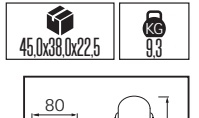

LINEA

Model	Kod	Watt	Fiyat	Koli İçi	Renk
LINEA	088-001-0003	Max. 1000W	14,50 \$	50	BEYAZ
LINEA	088-001-0003	Max. 1000W	14,50 \$	50	SİYAH

MEGANE

Model	Kod	Watt	Fiyat	Koli İçi	Renk
MEGANE	088-001-0008	Max. 1200W	18,20 \$	50	BEYAZ