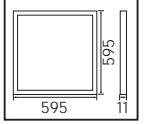

Model	Kod	Watt	Fiyat	Koli İçi	Lümen	Renk	Işık Rengi
GALAKSİ-40	056-002-0040	40 W	32,40 $	6	4265 lm	BEYAZ	4200K / 6400K

PLAZMA