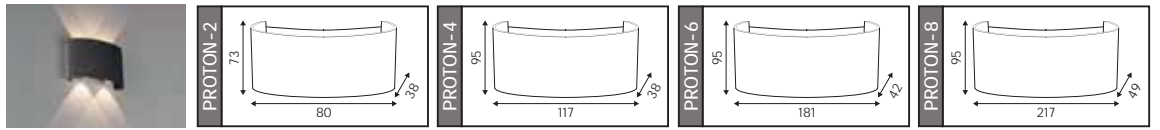

PROTON SERİSİ

YENİ ÜRÜN

Model	Kod	Watt	Fiyat	Koli İçi	Lümen	Renk	Işık Rengi
PROTON-4	076-039-0004	4 W	15,50 $	50	360 lm	SIYAH	4200K
PROTON-6	076-039-0006	6 W	19,85 $	50	540 lm	SIYAH	4200K
PROTON-8	076-039-0008	8 W	26,00 $	50	720 lm	SIYAH	4200K

475x225x28,5	KG 6,3
575x225x28,5	KG 8,9
675x225x28,5	KG 11,1