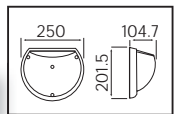

PLASTİK

SENSÖRLÜ