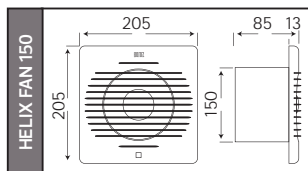

HELIX FAN 200 m³

Model	Kod	Watt	Fiyat	Koli İçi	Devir	Hava Akımı	Renk
FAN 200	500-000-008	40 W	846,00 TL	6	1000 rpm	200 m³/h	BEYAZ
FAN 200	500-040-008	40 W	927,00 TL	6	1000 rpm	200 m³/h	GÜMÜŞ
FAN 200	500-010-008	40 W	927,00 TL	6	1000 rpm	200 m³/h	FÜME
FAN 200	500-020-008	40 W	927,00 TL	6	1000 rpm	200 m³/h	KAYIN
FAN 200	500-030-008	40 W	927,00 TL	6	1000 rpm	200 m³/h	CEVİZ

37,5x54,0x27,0	KG 10,2
37,5x54,0x27,0	KG 10,2
37,5x54,0x27,0	KG 10,2
37,5x54,0x27,0	KG 10,2
37,5x54,0x27,0	KG 10,2