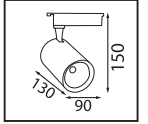

DUBAI SERİSİ