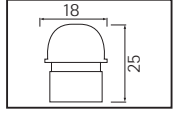

SMART

Model	Kod	Watt	Fiyat	Koli İçi	Renk
SMART	088-001-0005	Max. 1200W	12,77 $	50	BEYAZ