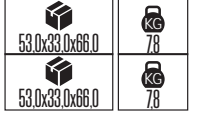

YONCA-1

Model	Kod	Watt	Fiyat	Koli İçi	Renk
YONCA-1	400-010-132	Max. 40W	235,00 TL	18	SİYAH
YONCA-1	400-020-132	Max. 40W	235,00 TL	18	BEYAZ

PLASTİK

YONCA-2

Model	Kod	Watt	Fiyat	Koli İçi	Renk
YONCA-2	400-010-133	Max. 40W	229,00 TL	18	SİYAH
YONCA-2	400-020-133	Max. 40W	229,00 TL	18	BEYAZ

PLASTİK

PRİZMA

Model	Kod	Watt	Fiyat	Koli İçi	Renk
PRİZMA	400-010-129	Max. 40W	439,00 TL	20	SİYAH
PRİZMA	400-020-129	Max. 40W	439,00 TL	20	BEYAZ

PLASTİK

PAPATYA-1

Model	Kod	Watt	Fiyat	Koli İçi	Renk
PAPATYA-1	400-000-141	Max. 40W	280,00 TL	8	SİYAH
PAPATYA-1	400-001-141	Max. 40W	280,00 TL	8	GRİ

PLASTİK

PAPATYA-2

Model	Kod	Watt	Fiyat	Koli İçi	Renk
PAPATYA-2	400-000-142	Max. 40W	330,00 TL	6	SİYAH
PAPATYA-2	400-001-142	Max. 40W	330,00 TL	6	GRİ

PLASTİK