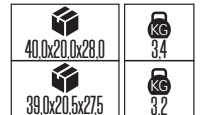

FILAMENT FLAME

Model	Kod	Watt	Fiyat	Koli İçi	Lümen	Işık Rengi
FILAMENT FLAME-4	001-014-0004	4 W	3,20 $	100	450 lm	3000K / 6400K
FILAMENT FLAME-6	001-014-0006	6 W	3,75 $	100	700 lm	3000K / 6400K