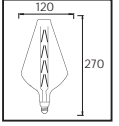

PARADOX

Model	Kod	Watt	Fiyat	Koli İçi	Lümen	Işık Rengi
PARADOX	001-052-0008	8 W	48,83 $	10	710 lm	2200K