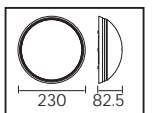

UFO ZAGREP

Model	Kod	Watt	Fiyat	Koli İçi	Renk
UFO ZAGREP	400-003-101	Max. 15 W	94,00 TL	40	BEYAZ
UFO ZAGREP	400-203-101	Max. 15 W	118,00 TL	40	GÜMÜŞ
UFO ZAGREP	400-213-101	Max. 15 W	118,00 TL	40	FÜME
UFO ZAGREP	400-223-101	Max. 15 W	118,00 TL	40	KAYIN
UFO ZAGREP	400-233-101	Max. 15 W	118,00 TL	40	CEVİZ