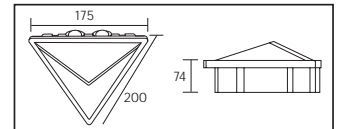

PROTON SERİSİ

YENİ

Model	Kod	Watt	Fiyat	Koli İçi	Lümen	Renk	Işık Rengi
PROTON-2	076-039-0002	2 W	26,00 $	50	180 lm	SIYAH	4200K
PROTON-4	076-039-0004	4 W	33,50 $	30	360 lm	SIYAH	4200K
PROTON-6	076-039-0006	6 W	45,67 $	20	540 lm	SIYAH	4200K
PROTON-8	076-039-0008	8 W	57,10 $	20	720 lm	SIYAH	4200K

470x200x270	KG 12,0
270x320x28,0	KG 10,2
200x420x270	KG 9,5
320x420x25,0	KG 12,1

PROTON SERİSİ

YENİ ÜRÜN

Model	Kod	Watt	Fiyat	Koli İçi	Lümen	Renk	Işık Rengi
PROTON-4	076-039-0004	4 W	15,50 $	50	360 lm	SIYAH	4200K
PROTON-6	076-039-0006	6 W	19,85 $	50	540 lm	SIYAH	4200K
PROTON-8	076-039-0008	8 W	26,00 $	50	720 lm	SIYAH	4200K

475x225x28,5	KG 6,3
575x225x28,5	KG 8,9
675x225x28,5	KG 11,1

SEGMENT

YENİ ÜRÜN

Model	Kod	Watt	Fiyat	Koli İçi	Lümen	Renk	Işık Rengi
SEGMENT	076-059-0024	24 W	26,00 $	20	1800 lm	SIYAH	3000K

450x380x38,5	KG 8,8

DRAGON

YENİ ÜRÜN

Model	Kod	Watt	Fiyat	Koli İçi	Lümen	Renk	Işık Rengi
DRAGON	076-060-0015	15 W	26,00 $	20	1125 lm	SIYAH	3000K

410x370x43,5	KG 7,2