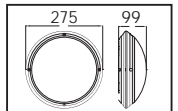

PLASTİK

AQUA OPAL

Model	Kod	Watt	Fiyat	Koli İçi	Renk
AQUA OPAL	400-011-105	Max. 60 W	319,00 TL	10	SİYAH OPAL
AQUA OPAL	400-010-105	Max. 60 W	319,00 TL	10	BEYAZ OPAL

PLASTİK

AQUA OVAL

Model	Kod	Watt	Fiyat	Koli İçi	Renk
AQUA OVAL	400-011-106	Max. 40 W	328,00 TL	10	SİYAH OPAL
AQUA OVAL	400-010-106	Max. 40 W	328,00 TL	10	BEYAZ OPAL