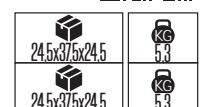

TRUVA

YENİ ÜRÜN

Model	Kod	Watt	Fiyat	Koli İçi	Lümen	Renk	Işık Rengi
TRUVA	029-007-0008	8 W	39,00 \$	20	520 lm	BEYAZ	4200K
TRUVA	029-007-0008	8 W	39,00 \$	20	520 lm	SİYAH	4200K

SİSAM

YENİ ÜRÜN

Model	Kod	Watt	Fiyat	Koli İçi	Lümen	Renk	Işık Rengi
SİSAM	029-006-0008	8 W	39,00 \$	20	320 lm	BEYAZ	4200K
SİSAM	029-006-0008	8 W	39,00 \$	20	320 lm	SİYAH	4200K