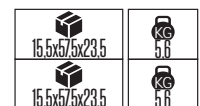

TRUVA

YENİ ÜRÜN

Model	Kod	Watt	Fiyat	Koli İçi	Lümen	Renk	Işık Rengi
TRUVA	029-007-0008	8 W	39,00 $	20	520 lm	BEYAZ	4200K
TRUVA	029-007-0008	8 W	39,00 $	20	520 lm	SİYAH	4200K