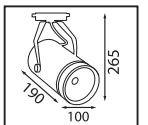

BASRA SERİSİ

Model	Kod	Watt	Fiyat	Koli İçi	Lümen	Renk	Işık Rengi
BASRA-30	018-028-0030	30 W	22,45 $	40	2400 lm	SİYAH	3000K / 6400K
BASRA-30	018-028-0030	30 W	22,45 $	40	2400 lm	BEYAZ	3000K / 6400K

19.5x85.0x38.5	13.0
19.5x85.0x38.5	13.0

DUBAI SERİSİ

Model	Kod	Watt	Fiyat	Koli İçi	Lümen	Renk	Işık Rengi
DUBAI-30	018-014-0030	30 W	21,56 $	20	2400 lm	SİYAH	3000K
DUBAI-30	018-014-0030	30 W	21,56 $	20	2400 lm	BEYAZ	3000K

48.5x37.0x35.0	10.2
48.5x37.0x35.0	10.2

LIZBON SERİSİ

Model	Kod	Watt	Fiyat	Koli İçi	Lümen	Renk	Işık Rengi
LIZBON-30	018-016-0030	30 W	25,00 $	20	2400 lm	SİYAH	3000K
LIZBON-30	018-016-0030	30 W	25,00 $	20	2400 lm	BEYAZ	3000K

55.0x33.0x44.0	11.4
55.0x33.0x44.0	11.4

BERN SERİSİ

Model	Kod	Watt	Fiyat	Koli İçi	Lümen	Renk	Işık Rengi
BERN-30	018-017-0030	30 W	55,00 $	20	2400 lm	SİYAH	3000K
BERN-30	018-017-0030	30 W	55,00 $	20	2400 lm	BEYAZ	3000K

54.0x21.5x57.5	14.8
54.0x21.5x57.5	14.8