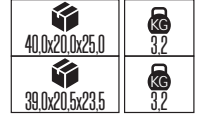

FILAMENT CANDLE/DIM

YENİ ÜRÜN

Model	Kod	Watt	Fiyat	Koli İçi	Lümen	Işık Rengi
FILAMENT CANDLE-4/DIM	001-013-1004	4 W	5,20 $	100	450 lm	3000K / 6400K
FILAMENT CANDLE-6/DIM	001-013-1006	6 W	5,40 $	100	700 lm	3000K / 6400K

DİMLİ