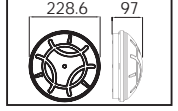

AQUA EKO

Model	Kod	Watt	Fiyat	Koli İçi	Renk
AQUA EKO	400-000-108	Max. 26 W	208,00 TL	16	SİYAH
AQUA EKO	400-001-108	Max. 26 W	208,00 TL	16	BEYAZ

PLASTİK

AQUA OPAK

Model	Kod	Watt	Fiyat	Koli İçi	Renk
AQUA OPAK	400-001-113	Max. 26 W	174,00 TL	24	SİYAH
AQUA OPAK	400-000-113	Max. 26 W	174,00 TL	24	BEYAZ

PLASTİK

AQUA APLİK

Model	Kod	Watt	Fiyat	Koli İçi	Renk
AQUA APLİK	400-002-111	Max. 26 W	139,00 TL	20	SİYAH
AQUA APLİK	400-000-111	Max. 26 W	139,00 TL	20	BEYAZ

PLASTİK

AQUA OPAL

Model	Kod	Watt	Fiyat	Koli İçi	Renk
AQUA OPAL	400-011-105	Max. 60 W	319,00 TL	10	SİYAH OPAL
AQUA OPAL	400-010-105	Max. 60 W	319,00 TL	10	BEYAZ OPAL

PLASTİK

AQUA OVAL

Model	Kod	Watt	Fiyat	Koli İçi	Renk
AQUA OVAL	400-011-106	Max. 40 W	328,00 TL	10	SİYAH OPAL
AQUA OVAL	400-010-106	Max. 40 W	328,00 TL	10	BEYAZ OPAL

PLASTİK