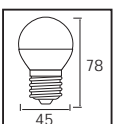

Model	Kod	Watt	Fiyat	Koli İçi	Lümen	Işık Rengi
ELITE-6	001-005-0006	6 W	2,43 $	100	510 lm	4200K / 6400K