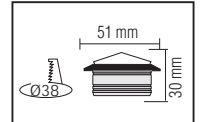

FIONA

YENİ

Model	Kod	Watt	Fiyat	Koli İçi	Lümen	Renk	Işık Rengi
FIONA	016-028-0001	1W	9,80 $	200	70 lm	SİYAH	4200K / 6400K
FIONA	016-028-0001	1W	9,80 $	200	70 lm	MAT KROM	4200K / 6400K