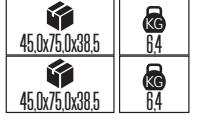

BEGONYA-1

Model	Kod	Watt	Fiyat	Koli İçi	Renk
BEGONYA-1	400-010-116	Max. 40W	259,00 TL	12	SİYAH
BEGONYA-1	400-020-116	Max. 40W	259,00 TL	12	BEYAZ

PLASTİK

BEGONYA-2

Model	Kod	Watt	Fiyat	Koli İçi	Renk
BEGONYA-2	400-010-117	Max. 40W	260,00 TL	12	SİYAH
BEGONYA-2	400-020-117	Max. 40W	260,00 TL	12	BEYAZ

PLASTİK

BEGONYA-3

Model	Kod	Watt	Fiyat	Koli İçi	Renk
BEGONYA-3	400-010-118	Max. 40W	265,00 TL	12	SİYAH
BEGONYA-3	400-020-118	Max. 40W	265,00 TL	12	BEYAZ

PLASTİK

BEGONYA-4

Model	Kod	Watt	Fiyat	Koli İçi	Renk
BEGONYA-4	400-010-120	Max. 40W	205,00 TL	20	SİYAH
BEGONYA-4	400-020-120	Max. 40W	205,00 TL	20	BEYAZ

PLASTİK