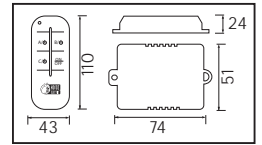

CONTROLLER-1

Model	Kod	Watt	Fiyat	Koli İçi	Renk
CONTROLLER-1	105-001-0001	1000 W	13,27 $	100	BEYAZ

1 KANAL

CONTROLLER-2

Model	Kod	Watt	Fiyat	Koli İçi	Renk
CONTROLLER-2	105-001-0002	2000 W	13,97 $	100	BEYAZ

2 KANAL

CONTROLLER-3

Model	Kod	Watt	Fiyat	Koli İçi	Renk
CONTROLLER-3	105-001-0003	3000 W	15,00 $	100	BEYAZ

3 KANAL

CONTROLLER-4

Model	Kod	Watt	Fiyat	Koli İçi	Renk
CONTROLLER-4	105-001-0004	4000 W	16,50 $	100	BEYAZ

4 KANAL