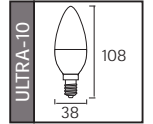

COMBO

YENİ ÜRÜN

Model	Kod	Watt	Fiyat	Koli İçi	Lümen	Işık Rengi
COMBO-10	001-073-0010	10W	6,37 \$	100	870 lm	3 CCT (3000K-4000K-6400K)

ULTRA SERİSİ

Model	Kod	Watt	Fiyat	Koli İçi	Lümen	Işık Rengi
ULTRA-6	001-003-0006	6 W	2,42 \$	100	510 lm	4200K / 6400K
ULTRA-8	001-003-0008	8 W	2,77 \$	100	800 lm	4200K / 6400K
ULTRA-10	001-003-0010	10 W	4,05 \$	100	1000 lm	4200K / 6400K