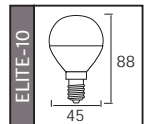

Model	Kod	Watt	Fiyat	Koli İçi	Lümen	Işık Rengi
ELITE-6	001-005-0006	6 W	2,43 $	100	510 lm	4200K / 6400K
ELITE-8	001-005-0008	8 W	2,84 $	100	800 lm	4200K / 6400K
ELITE-10	001-005-0010	10 W	3,00 $	100	1000 lm	4200K / 6400K

ELITE E27 SERİSİ