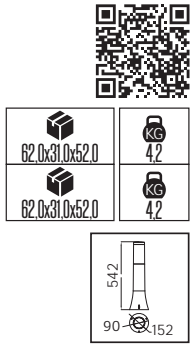

ORKİDE-1

Model	Kod	Watt	Fiyat	Koli İçi	Renk
ORKİDE-1	400-000-121	Max. 40W	230,00 TL	12	SİYAH
ORKİDE-1	400-001-121	Max. 40W	230,00 TL	12	GRİ

PLASTİK

ORKİDE-2

Model	Kod	Watt	Fiyat	Koli İçi	Renk
ORKİDE-2	400-000-122	Max. 40W	274,00 TL	8	SİYAH
ORKİDE-2	400-001-122	Max. 40W	274,00 TL	8	GRİ

PLASTİK

ORKİDE-3

Model	Kod	Watt	Fiyat	Koli İçi	Renk
ORKİDE-3	400-000-123	Max. 40W	202,00 TL	20	SİYAH
ORKİDE-3	400-001-123	Max. 40W	202,00 TL	20	GRİ

PLASTİK

ORKİDE-4

Model	Kod	Watt	Fiyat	Koli İçi	Renk
ORKİDE-4	400-000-124	Max. 40W	277,00 TL	15	SİYAH
ORKİDE-4	400-001-124	Max. 40W	277,00 TL	15	GRİ

PLASTİK

ORKİDE-4

Model	Kod	Watt	Fiyat	Koli İçi	Renk
ORKİDE-4	400-010-124	Max. 40W	545,00 TL	15	SİYAH
ORKİDE-4	400-011-124	Max. 40W	545,00 TL	15	GRİ

PLASTİK

SENSÖRLÜ