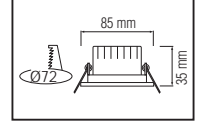

SONIA

Model	Kod	Watt	Fiyat	Koli İçi	Lümen	Renk	Işık Rengi
SONIA-5	016-035-0005	5 W	3,71 $	100	350 lm	BEYAZ	2700K / 6400K