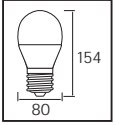

COMBO

YENİ ÜRÜN

Model	Kod	Watt	Fiyat	Koli İçi	Lümen	Işık Rengi
COMBO-10	001-073-0010	10W	6,37 \$	100	870 lm	3 CCT (3000K-4000K-6400K)

ULTRA SERİSİ

Model	Kod	Watt	Fiyat	Koli İçi	Lümen	Işık Rengi
ULTRA-6	001-003-0006	6 W	2,42 \$	100	510 lm	4200K / 6400K
ULTRA-8	001-003-0008	8 W	2,77 \$	100	800 lm	4200K / 6400K
ULTRA-10	001-003-0010	10 W	4,05 \$	100	1000 lm	4200K / 6400K