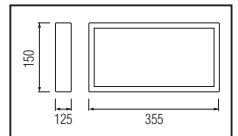

ROBSON

Model	Kod	Watt	Fiyat	Koli İçi	Lümen
ROBSON	084-020-0002	3 W	18,50 $	20	160 lm