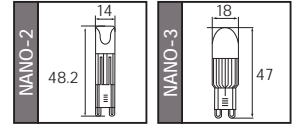

MEGA SERİSİ

Model	Kod	Watt	Fiyat	Koli İçi	Lümen	Işık Rengi
MEGA-3	001-011-0003	3 W	4,87 $	200	240 lm	2700K / 6400K
MEGA-5	001-011-0005	5 W	6,50 $	200	390 lm	2700K / 6400K

36.7x18.5x77.0	KG 2.8
25.0x25.0x19.0	KG 4.1

NANO SERİSİ

Model	Kod	Watt	Fiyat	Koli İçi	Lümen	Işık Rengi
NANO-2 (HL452L)	001-008-0002	1.5 W	1,97 $	200	105 lm	2700K / 6400K
NANO-3 (HL453L)	001-008-0003	3 W	3,90 $	200	210 lm	2700K / 6400K

24.0x17.0x24.0	KG 3.0
24.0x17.0x24.0	KG 4.0

HL 449L

Model	Watt	Fiyat	Koli İçi	Lümen	Işık Rengi
HL 449L	2.5 W	1,97 $	216	80 lm	6400K

LED TÜP SERİSİ

Model	Kod	Watt	Fiyat	Koli İçi	Lümen	Işık Rengi
LED TUBE-60	002-001-0009	9 W	6,42 $	25	830 lm	4200K / 6400K
LED TUBE-120	002-001-0018	18 W	9,90 $	25	1800 lm	4200K / 6400K

18.5x64.5x17.5	KG 3.0
19.0x19.0x124.5	KG 6.7