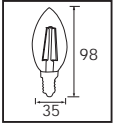

FILAMENT CANDLE

Model	Kod	Watt	Fiyat	Koli İçi	Lümen	Işık Rengi
FILAMENT CANDLE-4	001-013-0004	4 W	3,20 $	100	450 lm	3000K / 6400K
FILAMENT CANDLE-6	001-013-0006	6 W	3,75 $	100	700 lm	3000K / 6400K