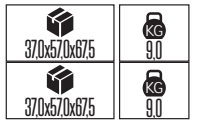

PLASTİK

BEGONYA-4

Model	Kod	Watt	Fiyat	Koli İçi	Renk
BEGONYA-4	400-010-120	Max. 40W	205,00 TL	20	SİYAH
BEGONYA-4	400-020-120	Max. 40W	205,00 TL	20	BEYAZ

PLASTİK

YONCA-1

Model	Kod	Watt	Fiyat	Koli İçi	Renk
YONCA-1	400-010-132	Max. 40W	235,00 TL	18	SİYAH
YONCA-1	400-020-132	Max. 40W	235,00 TL	18	BEYAZ