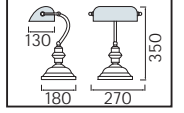

SİMGE

Model	Kod	Watt	Fiyat	Koli İçi	Renk
SİMGE	048-014-0060	Max. 60 W	95,00 $	6	YEŞİL-MAVİ