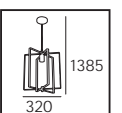

KATLANABİLİR