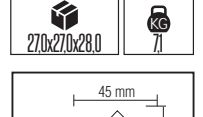

NADIA

Model	Kod	Watt	Fiyat	Koli İçi	Lümen	Renk	Işık Rengi
NADIA	016-027-0001	1W	11,00 $	100	70 lm	MAT KROM	4200K / 6400K