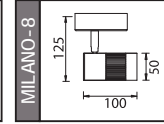

MOSTAR SERİSİ