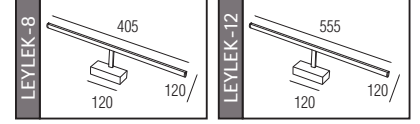

ANKA SERİSİ

YENİ ÜRÜN

Model	Kod	Watt	Fiyat	Koli İçi	Lümen	Renk	Işık Rengi
ANKA-8	040-014-0008	8 W	55,35 $	20	720 lm	KROM	4200K
ANKA-8	040-014-0008	8 W	53,85 $	20	720 lm	SİYAH	4200K
ANKA-12	040-014-0012	12 W	64,45 $	20	1200 lm	KROM	4200K
ANKA-12	040-014-0012	12 W	62,90 $	20	1200 lm	SİYAH	4200K

43,5x62,0x36,5	KG 9,2
43,5x62,0x36,5	KG 9,2
58,5x62,0x36,5	KG 11,8
58,5x62,0x36,5	KG 11,8