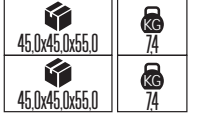

YONCA-1

Model	Kod	Watt	Fiyat	Koli İçi	Renk
YONCA-1	400-010-132	Max. 40W	235,00 TL	18	SİYAH
YONCA-1	400-020-132	Max. 40W	235,00 TL	18	BEYAZ

PLASTİK

YONCA-2

Model	Kod	Watt	Fiyat	Koli İçi	Renk
YONCA-2	400-010-133	Max. 40W	229,00 TL	18	SİYAH
YONCA-2	400-020-133	Max. 40W	229,00 TL	18	BEYAZ

PLASTİK

PRİZMA

Model	Kod	Watt	Fiyat	Koli İçi	Renk
PRİZMA	400-010-129	Max. 40W	439,00 TL	20	SİYAH
PRİZMA	400-020-129	Max. 40W	439,00 TL	20	BEYAZ

PLASTİK

PAPATYA-1

Model	Kod	Watt	Fiyat	Koli İçi	Renk
PAPATYA-1	400-000-141	Max. 40W	280,00 TL	8	SİYAH
PAPATYA-1	400-001-141	Max. 40W	280,00 TL	8	GRİ

PLASTİK

PAPATYA-2

Model	Kod	Watt	Fiyat	Koli İçi	Renk
PAPATYA-2	400-000-142	Max. 40W	330,00 TL	6	SİYAH
PAPATYA-2	400-001-142	Max. 40W	330,00 TL	6	GRİ

PLASTİK