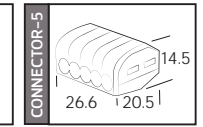

GU4 DUY 10CM

Model	Kod	Fiyat	Koli İçi	Renk
GU4 DUY	094-004-0001	0,35 $	2000	BEYAZ

GU10 DUY 15 CM

Model	Kod	Fiyat	Koli İçi	Renk
GU10 DUY	094-004-0002	0,66 $	1000	BEYAZ

SLIM CONNECTOR

Model	Kod	UÇ	Fiyat	Amper	Koli İçi	Renk
SLIM CONNECTOR-2	103-002-002	2	0,43 $	Max. 32A	6000	ŞEFFAF
SLIM CONNECTOR-3	103-002-003	3	0,54 $	Max. 32A	3000	ŞEFFAF
SLIM CONNECTOR-5	103-002-005	5	0,80 $	Max. 32A	2400	ŞEFFAF

CONNECTOR

Model	Kod	UÇ	Fiyat	Amper	Koli İçi	Renk
CONNECTOR-2	103-001-002	2	0,36 $	Max. 32A	4000	GRİ
CONNECTOR-3	103-001-003	3	0,47 $	Max. 32A	4000	GRİ
CONNECTOR-5	103-001-005	5	0,67 $	Max. 32A	3000	GRİ