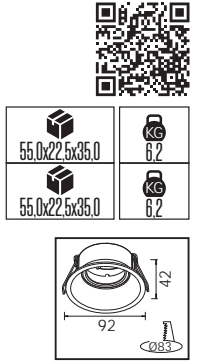

MEYAN

Model	Kod	Watt	Fiyat	Koli İçi	Renk
MEYAN-R	015-029-0001	Max. 50W	7,10 $	50	BEYAZ
MEYAN-R	015-029-0001	Max. 50W	7,10 $	50	SİYAH

METAL

MEYAN

Model	Kod	Watt	Fiyat	Koli İçi	Renk
MEYAN-S	015-030-0001	Max. 50W	7,20 $	50	BEYAZ
MEYAN-S	015-030-0001	Max. 50W	7,20 $	50	SİYAH

METAL

PETUNYA SERİSİ

Model	Kod	Watt	Fiyat	Koli İçi	Renk
PETUNYA-1	015-028-0001	Max. 50W	9,25 $	50	BEYAZ-SİYAH
YENİ PETUNYA-1	015-028-0001	Max. 50W	10,70 $	50	SİYAH
PETUNYA-2	015-028-0002	Max. 2x50W	17,50 $	25	BEYAZ-SİYAH
YENİ PETUNYA-2	015-028-0002	Max. 2x50W	19,75 $	25	SİYAH
PETUNYA-3	015-028-0003	Max. 3x50W	25,75 $	20	BEYAZ-SİYAH
YENİ PETUNYA-3	015-028-0003	Max. 3x50W	29,70 $	20	SİYAH

METAL