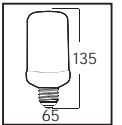

3 Mod

ALEV AMPUL

TORCH SERİSİ