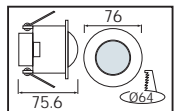

CORSA

Model	Kod	Watt	Fiyat	Koli İçi	Renk
CORSA	088-001-0006	Max. 1200W	14,30 $	50	BEYAZ