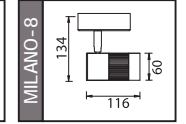

MOSTAR SERİSİ