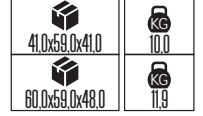

43,5x62,0x36,5	KG 9,2
43,5x62,0x36,5	KG 9,2
58,5x62,0x36,5	KG 11,8
58,5x62,0x36,5	KG 11,8

FLAMİNGO SERİSİ

Model	Kod	Watt	Fiyat	Koli İçi	Lümen	Renk	Işık Rengi
FLAMİNGO-4	040-001-0004	4 W	51,30 \$	20	360 lm	KROM	4200K
FLAMİNGO-6	040-001-0006	6 W	58,30 \$	20	520 lm	KROM	4200K