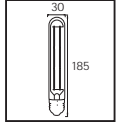

Model	Kod	Watt	Fiyat	Koli İçi	Lümen	Işık Rengi
RUSTIC TUBE-6	001-033-0006	6 W	7,30 $	100	540 lm	2200K

AMBER

RUSTIC TUBE