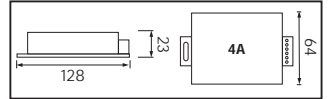

RGB KONTROL CİHAZI 4A

Model	Kod	Fiyat	Watt	28x35	50x50	Koli İçi
4A	100-002-0144	32,75 $	144 W	30m	10m	80