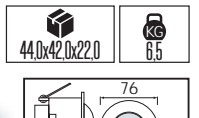

CORSA

Model	Kod	Watt	Fiyat	Koli İçi	Renk
CORSA	088-001-0006	Max. 1200W	14,30 $	50	BEYAZ