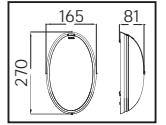

APLİK FLUE

Model	Kod	Watt	Fiyat	Koli İçi	Renk
APLİK FLUE	400-000-107	Max. 26 W	94,00 TL	36	BEYAZ
APLİK FLUE	400-001-107	Max. 26 W	109,00 TL	36	GÜMÜŞ
APLİK FLUE	400-002-107	Max. 26 W	109,00 TL	36	FÜME
APLİK FLUE	400-003-107	Max. 26 W	109,00 TL	36	CEVİZ
APLİK FLUE	400-004-107	Max. 26 W	109,00 TL	36	KAYIN