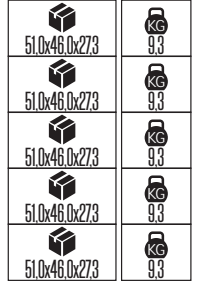

APLİK NINOVA

Model	Kod	Watt	Fiyat	Koli İçi	Renk
APLİK NINOVA	400-010-107	Max. 26 W	94,00 TL	36	BEYAZ
APLİK NINOVA	400-011-107	Max. 26 W	109,00 TL	36	GÜMÜŞ
APLİK NINOVA	400-012-107	Max. 26 W	109,00 TL	36	FÜME
APLİK NINOVA	400-013-107	Max. 26 W	109,00 TL	36	CEVİZ
APLİK NINOVA	400-014-107	Max. 26 W	109,00 TL	36	KAYIN