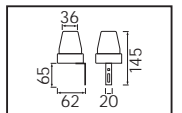

POLO

Model	Kod	Watt	Fiyat	Koli İçi	Renk
POLO	088-001-0007	Max. 1200W	18,50 \$	100	BEYAZ

MICROWAVE

FLASH

Model	Kod	Watt	Fiyat	Amper	Koli İçi	Renk
FLASH	089-001-0001	Max. 1000W	6,30 \$	6A	200	BEYAZ

FLEX

Model	Kod	Watt	Fiyat	Amper	Koli İçi	Renk
FLEX	089-001-0002	Max. 1200W	8,45 \$	10A	100	BEYAZ