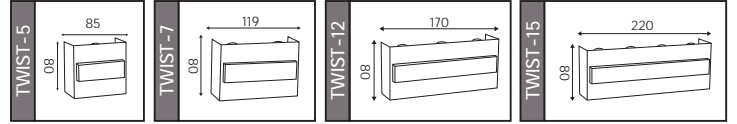

SIRIUS

Model	Kod	Watt	Fiyat	Koli İçi	Lümen	Renk	Işık Rengi
SIRIUS-1	078-012-0001	1 W	28,88 $	50	140 lm	SIYAH	4000K

72,5x22,5x41,0	12,2