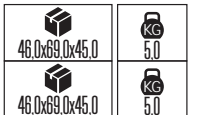

YONCA-1

Model	Kod	Watt	Fiyat	Koli İçi	Renk
YONCA-1	400-010-132	Max. 40W	235,00 TL	18	SİYAH
YONCA-1	400-020-132	Max. 40W	235,00 TL	18	BEYAZ

PLASTİK

YONCA-2

Model	Kod	Watt	Fiyat	Koli İçi	Renk
YONCA-2	400-010-133	Max. 40W	229,00 TL	18	SİYAH
YONCA-2	400-020-133	Max. 40W	229,00 TL	18	BEYAZ

PLASTİK

PRİZMA

Model	Kod	Watt	Fiyat	Koli İçi	Renk
PRİZMA	400-010-129	Max. 40W	439,00 TL	20	SİYAH
PRİZMA	400-020-129	Max. 40W	439,00 TL	20	BEYAZ

PLASTİK

PAPATYA-1

Model	Kod	Watt	Fiyat	Koli İçi	Renk
PAPATYA-1	400-000-141	Max. 40W	280,00 TL	8	SİYAH
PAPATYA-1	400-001-141	Max. 40W	280,00 TL	8	GRİ

PLASTİK

PAPATYA-2

Model	Kod	Watt	Fiyat	Koli İçi	Renk
PAPATYA-2	400-000-142	Max. 40W	330,00 TL	6	SİYAH
PAPATYA-2	400-001-142	Max. 40W	330,00 TL	6	GRİ

PLASTİK