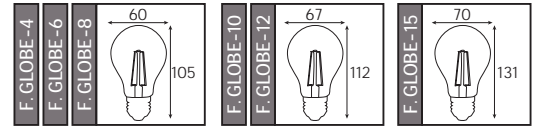

FILAMENT GLOBE/DIM

YENİ ÜRÜN

Model	Kod	Watt	Fiyat	Koli İçi	Lümen	Işık Rengi
FILAMENT GLOBE-8/DIM	001-015-1008	8 W	7,68 $	100	900 lm	3000K / 6400K
FILAMENT GLOBE-12/DIM	001-015-1012	12 W	11,60 $	100	1540 lm	3000K / 6400K

33.0x64.0x24.5	KG 3.4
36.5x76.5x26.0	KG 7.2