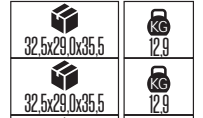

NATALIA

Model	Kod	Watt	Fiyat	Koli İçi	Lümen	Renk	Işık Rengi
NATALIA	016-001-0001	1W	8,25 $	100	60 lm	MAT KROM	6400K
NATALIA	016-001-0001	1W	8,25 $	100	45 lm	MAT KROM	KIRMIZI
NATALIA	016-001-0001	1W	8,25 $	100	55 lm	MAT KROM	YEŞİL