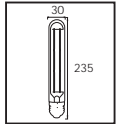

Model	Kod	Watt	Fiyat	Koli İçi	Lümen	Işık Rengi
RUSTIC TUBE-8	001-033-0008	8 W	9,26 $	100	720 lm	2200K

AMBER

RUSTIC STAR