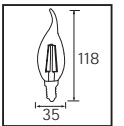

FILAMENT FLAME

Model	Kod	Watt	Fiyat	Koli İçi	Lümen	Işık Rengi
FILAMENT FLAME-4	001-014-0004	4 W	3,20 $	100	450 lm	3000K / 6400K
FILAMENT FLAME-6	001-014-0006	6 W	3,75 $	100	700 lm	3000K / 6400K