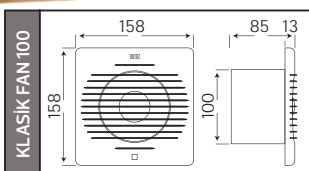

KLASİK FAN 100 m³

Model	Kod	Watt	Fiyat	Koli İçi	Devir	Hava Akımı	Renk
FAN 100	500-000-100	12 W	309,00 TL	20	2450 rpm	100 m³/h	BEYAZ
FAN 100	500-040-100	12 W	348,00 TL	20	2450 rpm	100 m³/h	GÜMÜŞ
FAN 100	500-010-100	12 W	348,00 TL	20	2450 rpm	100 m³/h	FÜME
FAN 100	500-020-100	12 W	348,00 TL	20	2450 rpm	100 m³/h	KAYIN
FAN 100	500-030-100	12 W	348,00 TL	20	2450 rpm	100 m³/h	CEVİZ

KLASİK FAN 120 m³

Model	Kod	Watt	Fiyat	Koli İçi	Devir	Hava Akımı	Renk
FAN 120	500-000-120	15 W	325,00 TL	20	1900 rpm	120 m³/h	BEYAZ
FAN 120	500-040-120	15 W	365,00 TL	20	1900 rpm	120 m³/h	GÜMÜŞ
FAN 120	500-010-120	15 W	365,00 TL	20	1900 rpm	120 m³/h	FÜME
FAN 120	500-020-120	15 W	365,00 TL	20	1900 rpm	120 m³/h	KAYIN
FAN 120	500-030-120	15 W	365,00 TL	20	1900 rpm	120 m³/h	CEVİZ

KLASİK FAN 150 m³

Model	Kod	Watt	Fiyat	Koli İçi	Devir	Hava Akımı	Renk
FAN 150	500-000-150	20 W	419,00 TL	16	1350 rpm	150 m³/h	BEYAZ
FAN 150	500-040-150	20 W	469,00 TL	16	1350 rpm	150 m³/h	GÜMÜŞ
FAN 150	500-010-150	20 W	469,00 TL	16	1350 rpm	150 m³/h	FÜME
FAN 150	500-020-150	20 W	469,00 TL	16	1350 rpm	150 m³/h	KAYIN
FAN 150	500-030-150	20 W	469,00 TL	16	1350 rpm	150 m³/h	CEVİZ

KLASİK FAN 200 m³

Model	Kod	Watt	Fiyat	Koli İçi	Devir	Hava Akımı	Renk
FAN 200	500-000-200	40 W	846,00 TL	6	1000 rpm	200 m³/h	BEYAZ
FAN 200	500-040-200	40 W	927,00 TL	6	1000 rpm	200 m³/h	GÜMÜŞ
FAN 200	500-010-200	40 W	927,00 TL	6	1000 rpm	200 m³/h	FÜME
FAN 200	500-020-200	40 W	927,00 TL	6	1000 rpm	200 m³/h	KAYIN
FAN 200	500-030-200	40 W	927,00 TL	6	1000 rpm	200 m³/h	CEVİZ