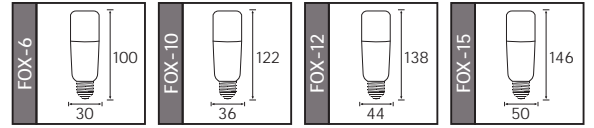

FIREFLUX

Model	Kod	Watt	Fiyat	Koli İçi	Lümen	Işık Rengi
FIREFLUX	001-048-0005	5 W	11,45 $	50	117 lm	1500K

36.0x36.0x30.5	4.7