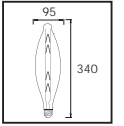

ELLIPTIC

Model	Kod	Watt	Fiyat	Koli İçi	Lümen	Işık Rengi
ELLIPTIC	001-054-0008	8 W	49,67 $	8	710 lm	2200K

AMBER

TOLEDO

Model	Kod	Watt	Fiyat	Koli İçi	Lümen	Işık Rengi
TOLEDO	001-049-0008	8 W	53,44 $	6	710 lm	2200K