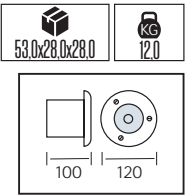

ELMAS

Model	Kod	Watt	Fiyat	Koli İçi	Lümen	Renk	Işık Rengi
ELMAS	079-005-0002	2 W	43,70 $	40	100 lm	KROM	6400K