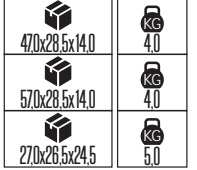

ELITE E27 SERİSİ

Model	Kod	Watt	Fiyat	Koli İçi	Lümen	Işık Rengi
ELITE-6	001-005-0006	6 W	2,43 \$	100	510 lm	4200K / 6400K

PLUS SERİSİ

Model	Kod	Watt	Fiyat	Koli İçi	Lümen	Işık Rengi
PLUS-6	001-002-0006	6 W	3,20 \$	100	440 lm	4200K / 6400K
PLUS-8	001-002-0008	8 W	3,50 \$	100	610 lm	4200K / 6400K
PLUS-10	001-002-0010	10 W	3,65 \$	100	800 lm	4200K / 6400K