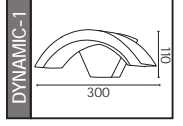

DYNAMIC-1

YENİ ÜRÜN

Model	Kod	Watt	Fiyat	Koli İçi	Lümen	Renk	Işık Rengi
DYNAMIC-1	076-058-0001	24 W	101.00 \$	10	2670 lm	SIYAH	6400K

METAL

DYNAMIC SERİSİ

YENİ ÜRÜN

Model	Kod	Watt	Fiyat	Koli İçi	Lümen	Renk	Işık Rengi
DYNAMIC-2	076-058-0002	24 W	162.50 \$	10	2670 lm	SIYAH	6400K
DYNAMIC-3	076-058-0003	24 W	196.50 \$	4	2670 lm	SIYAH	6400K
DYNAMIC-4	076-058-0004	24 W	245.00 \$	4	2670 lm	SIYAH	6400K