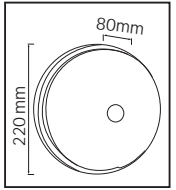

PLASTİK

SENSÖRLÜ