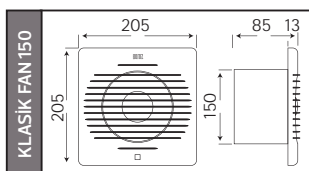

KLASİK FAN 100 m³

Model	Kod	Watt	Fiyat	Koli İçi	Devir	Hava Akımı	Renk
FAN 100	500-000-100	12 W	309,00 TL	20	2450 rpm	100 m³/h	BEYAZ
FAN 100	500-040-100	12 W	348,00 TL	20	2450 rpm	100 m³/h	GÜMÜŞ
FAN 100	500-010-100	12 W	348,00 TL	20	2450 rpm	100 m³/h	FÜME
FAN 100	500-020-100	12 W	348,00 TL	20	2450 rpm	100 m³/h	KAYIN
FAN 100	500-030-100	12 W	348,00 TL	20	2450 rpm	100 m³/h	CEVİZ

KLASİK FAN 120 m³

Model	Kod	Watt	Fiyat	Koli İçi	Devir	Hava Akımı	Renk
FAN 120	500-000-120	15 W	325,00 TL	20	1900 rpm	120 m³/h	BEYAZ
FAN 120	500-040-120	15 W	365,00 TL	20	1900 rpm	120 m³/h	GÜMÜŞ
FAN 120	500-010-120	15 W	365,00 TL	20	1900 rpm	120 m³/h	FÜME
FAN 120	500-020-120	15 W	365,00 TL	20	1900 rpm	120 m³/h	KAYIN
FAN 120	500-030-120	15 W	365,00 TL	20	1900 rpm	120 m³/h	CEVİZ

KLASİK FAN 150 m³

Model	Kod	Watt	Fiyat	Koli İçi	Devir	Hava Akımı	Renk
FAN 150	500-000-150	20 W	419,00 TL	16	1350 rpm	150 m³/h	BEYAZ
FAN 150	500-040-150	20 W	469,00 TL	16	1350 rpm	150 m³/h	GÜMÜŞ
FAN 150	500-010-150	20 W	469,00 TL	16	1350 rpm	150 m³/h	FÜME
FAN 150	500-020-150	20 W	469,00 TL	16	1350 rpm	150 m³/h	KAYIN
FAN 150	500-030-150	20 W	469,00 TL	16	1350 rpm	150 m³/h	CEVİZ

KLASİK FAN 200 m³

Model	Kod	Watt	Fiyat	Koli İçi	Devir	Hava Akımı	Renk
FAN 200	500-000-200	40 W	846,00 TL	6	1000 rpm	200 m³/h	BEYAZ
FAN 200	500-040-200	40 W	927,00 TL	6	1000 rpm	200 m³/h	GÜMÜŞ
FAN 200	500-010-200	40 W	927,00 TL	6	1000 rpm	200 m³/h	FÜME
FAN 200	500-020-200	40 W	927,00 TL	6	1000 rpm	200 m³/h	KAYIN
FAN 200	500-030-200	40 W	927,00 TL	6	1000 rpm	200 m³/h	CEVİZ