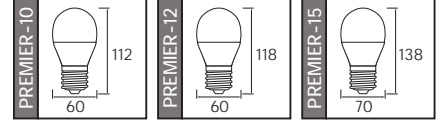

Fiyat listemizde QR KOD kullanarak ürünlerimiz hakkında web sitemizden daha detaylı bilgilere ulaşabilirsiniz

PREMIER SERİSİ

Model	Kod	Watt	Fiyat	Koli İçi	Lümen	Işık Rengi
PREMIER-10	001-006-0010	10W	1,65 \$	100	1000 lm	4200K / 6400K
PREMIER-12	001-006-0012	12W	2,05 \$	100	1150 lm	4200K / 6400K
PREMIER-15	001-006-0015	15W	2,30 \$	100	1500 lm	4200K / 6400K