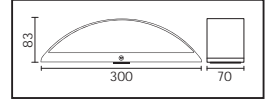

METAL

MEŞE

Model	Kod	Watt	Fiyat	Koli İçi	Lümen	Renk	Işık Rengi
MEŞE	076-004-0012	12 W	82,65 \$	12	1250 lm	SIYAH	4100K

METAL

ZAKKUM

Model	Kod	Watt	Fiyat	Koli İçi	Lümen	Renk	Işık Rengi
ZAKKUM	076-005-0006	6 W	56,96 \$	12	540 lm	SIYAH	4100K