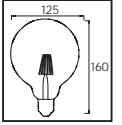

Model	Kod	Watt	Fiyat	Koli İçi	Lümen	Işık Rengi
RUSTIC MERIDIAN-6	001-037-0006	6 W	17,65 $	50	540 lm	2200K

AMBER

RUSTIC DIAMOND