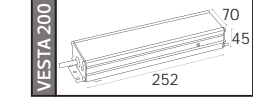

45.5x27.5x19.0	5.4
45.5x27.5x19.0	5.8
47.0x30.5x19.0	5.9
47.0x33.5x19.0	6.6
47.0x33.5x19.0	8.0
47.0x42.0x19.0	9.2

SLIM

İÇ MEKAN

VESTA

Model	Kod	Fiyat	Watt	28x35	50x50	Amper	Class	Koli İçi
VESTA 18	083-001-0018	9,37 \$	18 W	3.5m	1.2m	1.5A	II	120
VESTA 25	083-001-0025	13,20 \$	25 W	5m	1.7m	2A	II	120
VESTA 36	083-001-0036	18,40 \$	36 W	7m	2m	3A	II	78
VESTA 60	083-001-0060	28,50 \$	60 W	12m	4m	5A	II	78
VESTA 100	083-001-0100	41,00 \$	100 W	20m	6.5m	8.5A	I	28
VESTA 120	083-001-0120	42,00 \$	120 W	25m	8m	10A	I	28
VESTA 180	083-001-0180	51,00 \$	180 W	37m	12m	15A	I	22
VESTA 200	083-001-0200	62,50 \$	200 W	40m	13m	17A	I	15