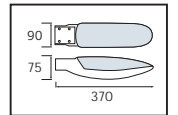

ORLANDO SERİSİ

Model	Kod	Watt	Fiyat	Koli İçi	Lümen	Renk	Işık Rengi
ORLANDO-30	074-005-0030	30 W	58,00 $	15	3300 lm	SİYAH	6400K
ORLANDO-50	074-005-0050	50 W	77,50 $	10	5560 lm	SİYAH	6400K
ORLANDO-100	074-005-0100	100 W	174,20 $	4	11300 lm	SİYAH	6400K
ORLANDO-150	074-005-0150	150 W	256,84 $	3	17050 lm	SİYAH	6400K
ORLANDO-200	074-005-0200	200 W	340,17 $	2	22800 lm	SİYAH	6400K

34.5x42.5x39.0	12.9
43.0x34.5x37.0	11.7
65.5x39.0x25.0	12.1
34.5x72.5x28.5	12.8
25.5x77.5x31.0	10.4

KOWLOON

Model	Kod	Watt	Fiyat	Koli İçi	Lümen	Renk	Işık Rengi
KOWLOON	074-003-0026	26 W	45,00 $	10	2250 lm	GRİ	6400K

50.0x38.0x21.0	12.1

WALL STREET

Model	Kod	Watt	Fiyat	Koli İçi	Renk
WALL STREET	073-002-0060	Max. 60W	45,00 $	10	BEYAZ

37.0x63.0x45.0	10.3