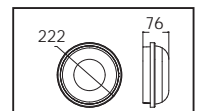

Model	Kod	Watt	Fiyat	Koli İçi	Lümen	Renk	Işık Rengi
ARTOS 20	400-001-128	20 W	252,00 TL	20	2050 lm	BEYAZ	4200K
ARTOS 20	400-011-128	20 W	252,00 TL	20	2050 lm	SİYAH	4200K
ARTOS 20	400-002-128	20 W	252,00 TL	20	2050 lm	BEYAZ	6400K
ARTOS 20	400-012-128	20 W	252,00 TL	20	2050 lm	SİYAH	6400K