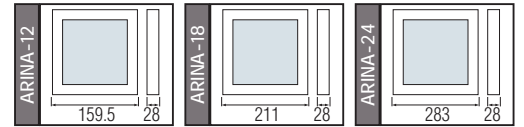

38,0x36,5x19,0	KG 6,2
37,0x23,5x24,0	KG 4,5
37,0x23,5x24,0	KG 4,5
37,7x31,0x31,0	KG 9,1
37,7x31,0x31,0	KG 9,1

SIVAÜSTÜ

ARINA SERİSİ

Model	Kod	Watt	Fiyat	Koli İçi	Lümen	Renk	Işık Rengi
ARINA-12	016-026-0012	12 W	10,55 \$	20	1200 lm	BEYAZ	3000K / 6400K
ARINA-18	016-026-0018	18 W	13,80 \$	10	1850 lm	BEYAZ	3000K / 6400K
YENİ ARINA-18	016-026-0018	18 W	15,75 \$	10	1850 lm	SİYAH	3000K / 6400K
ARINA-24	016-026-0024	24 W	20,60 \$	10	2500 lm	BEYAZ	3000K / 6400K
YENİ ARINA-24	016-026-0024	24 W	23,50 \$	10	2500 lm	SİYAH	3000K / 6400K

38,0x36,5x19,0	KG 7,9
37,0x23,5x24,0	KG 6,1
37,0x23,5x24,0	KG 6,1
37,0x31,0x31,0	KG 7,9
37,0x31,0x31,0	KG 7,9

SIVAÜSTÜ

MARTHA SERİSİ

YENİ ÜRÜN

Model	Kod	Watt	Fiyat	Koli İçi	Lümen	Renk	Işık Rengi
MARTHA-18	016-060-0018	18 W	31,80 \$	20	1830 lm	BEYAZ	6400K
MARTHA-18	016-060-0018	18 W	31,80 \$	20	1830 lm	SİYAH	6400K