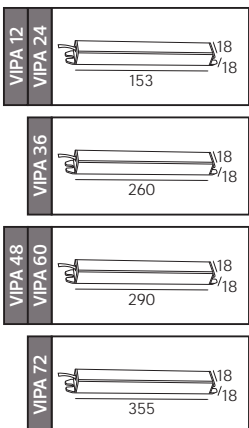

VEGA

Model	Kod	Fiyat	Watt	28x35	50x50	Amper	Koli İçi
VEGA 10	082-001-0010	5,98 $	10 W	2m	1m	0.8A	250
VEGA 36	082-001-0036	8,50 $	36 W	5m	1.5m	3A	100
VEGA 60	082-001-0060	11,95 $	60 W	10m	4m	5A	80
VEGA 120	082-001-0120	16,60 $	120 W	20m	8m	10A	40
VEGA 150	082-001-0150	20,15 $	150 W	30m	10m	12A	40
VEGA 200	082-001-0200	21,86 $	200 W	40m	13m	17A	40
VEGA 250	082-001-0250	27,15 $	250 W	50m	17m	20.8A	30
VEGA 360	082-001-0360	32,99 $	360 W	70m	24m	30A	30

42.5x34.5x49.5	16.5
34.0x45.0x21.5	13.5
29.0x46.0x34.0	17.1
22.0x45.0x35.0	11.0
45.0x29.0x25.5	14.0
45.0x29.0x26.0	18.0
49.0x24.0x25.0	13.7
49.0x24.0x25.0	15.7

İÇ MEKAN

VIPA

Model	Kod	Fiyat	Watt	28x35	50x50	Amper	Koli İçi
VIPA 12	082-002-0012	6,75 $	12 W	3m	1m	1A	120
VIPA 24	082-002-0024	6,96 $	24 W	5m	1.5m	2A	120
VIPA 36	082-002-0036	10,93 $	36 W	7m	2m	3A	80
VIPA 48	082-002-0048	12,06 $	48 W	8m	3m	4A	80
VIPA 60	082-002-0060	13,20 $	60 W	11m	4m	5A	80
VIPA 72	082-002-0072	16,95 $	72 W	14m	5m	6A	80

45.5x27.5x19.0	5.4
45.5x27.5x19.0	5.8
47.0x30.5x19.0	5.9
47.0x33.5x19.0	6.6
47.0x33.5x19.0	8.0
47.0x42.0x19.0	9.2

SLIM

İÇ MEKAN