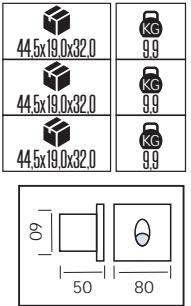

ZÜMRÜT

Model	Kod	Watt	Fiyat	Koli İçi	Lümen	Renk	Işık Rengi
ZÜMRÜT	079-001-0003	3 W	18,80 $	50	50 lm	SİYAH	4000K
ZÜMRÜT	079-001-0003	3 W	18,80 $	50	50 lm	BEYAZ	4000K
ZÜMRÜT	079-001-0003	3 W	18,80 $	50	50 lm	MAT KROM	4000K