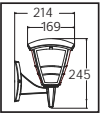

PLASTİK

YONCA-2

Model	Kod	Watt	Fiyat	Koli İçi	Renk
YONCA-2	400-010-133	Max. 40W	229,00 TL	18	SİYAH
YONCA-2	400-020-133	Max. 40W	229,00 TL	18	BEYAZ

PLASTİK

PRİZMA

Model	Kod	Watt	Fiyat	Koli İçi	Renk
PRİZMA	400-010-129	Max. 40W	439,00 TL	20	SİYAH
PRİZMA	400-020-129	Max. 40W	439,00 TL	20	BEYAZ