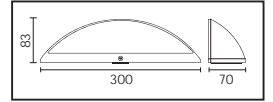

SERVİ

Model	Kod	Watt	Fiyat	Koli İçi	Lümen	Renk	Işık Rengi
SERVİ	076-009-0012	12 W	89,63 $	8	850 lm	SIYAH	4200K

METAL

TAFLAN

Model	Kod	Watt	Fiyat	Koli İçi	Lümen	Renk	Işık Rengi
TAFLAN	076-006-0006	5.5 W	78,37 $	12	435 lm	SIYAH	4100K

METAL

MEŞE

Model	Kod	Watt	Fiyat	Koli İçi	Lümen	Renk	Işık Rengi
MEŞE	076-004-0012	12 W	82,65 $	12	1250 lm	SIYAH	4100K

METAL

ZAKKUM

Model	Kod	Watt	Fiyat	Koli İçi	Lümen	Renk	Işık Rengi
ZAKKUM	076-005-0006	6 W	56,96 $	12	540 lm	SIYAH	4100K

METAL

ARDIÇ

Model	Kod	Watt	Fiyat	Koli İçi	Lümen	Renk	Işık Rengi
ARDIÇ	076-003-0006	5.5 W	59,40 $	8	385 lm	SIYAH	4200K

METAL