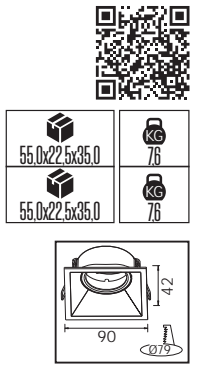

MEYAN

Model	Kod	Watt	Fiyat	Koli İçi	Renk
MEYAN-R	015-029-0001	Max. 50W	7,10 $	50	BEYAZ
MEYAN-R	015-029-0001	Max. 50W	7,10 $	50	SİYAH

METAL

MEYAN

Model	Kod	Watt	Fiyat	Koli İçi	Renk
MEYAN-S	015-030-0001	Max. 50W	7,20 $	50	BEYAZ
MEYAN-S	015-030-0001	Max. 50W	7,20 $	50	SİYAH

METAL

PETUNYA SERİSİ

Model	Kod	Watt	Fiyat	Koli İçi	Renk
PETUNYA-1	015-028-0001	Max. 50W	9,25 $	50	BEYAZ-SİYAH
YENİ PETUNYA-1	015-028-0001	Max. 50W	10,70 $	50	SİYAH
PETUNYA-2	015-028-0002	Max. 2x50W	17,50 $	25	BEYAZ-SİYAH
YENİ PETUNYA-2	015-028-0002	Max. 2x50W	19,75 $	25	SİYAH
PETUNYA-3	015-028-0003	Max. 3x50W	25,75 $	20	BEYAZ-SİYAH
YENİ PETUNYA-3	015-028-0003	Max. 3x50W	29,70 $	20	SİYAH

METAL