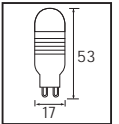

Model	Watt	Fiyat	Koli İçi	Lümen	Işık Rengi
HL 449L	2.5 W	1,97 $	216	80 lm	6400K